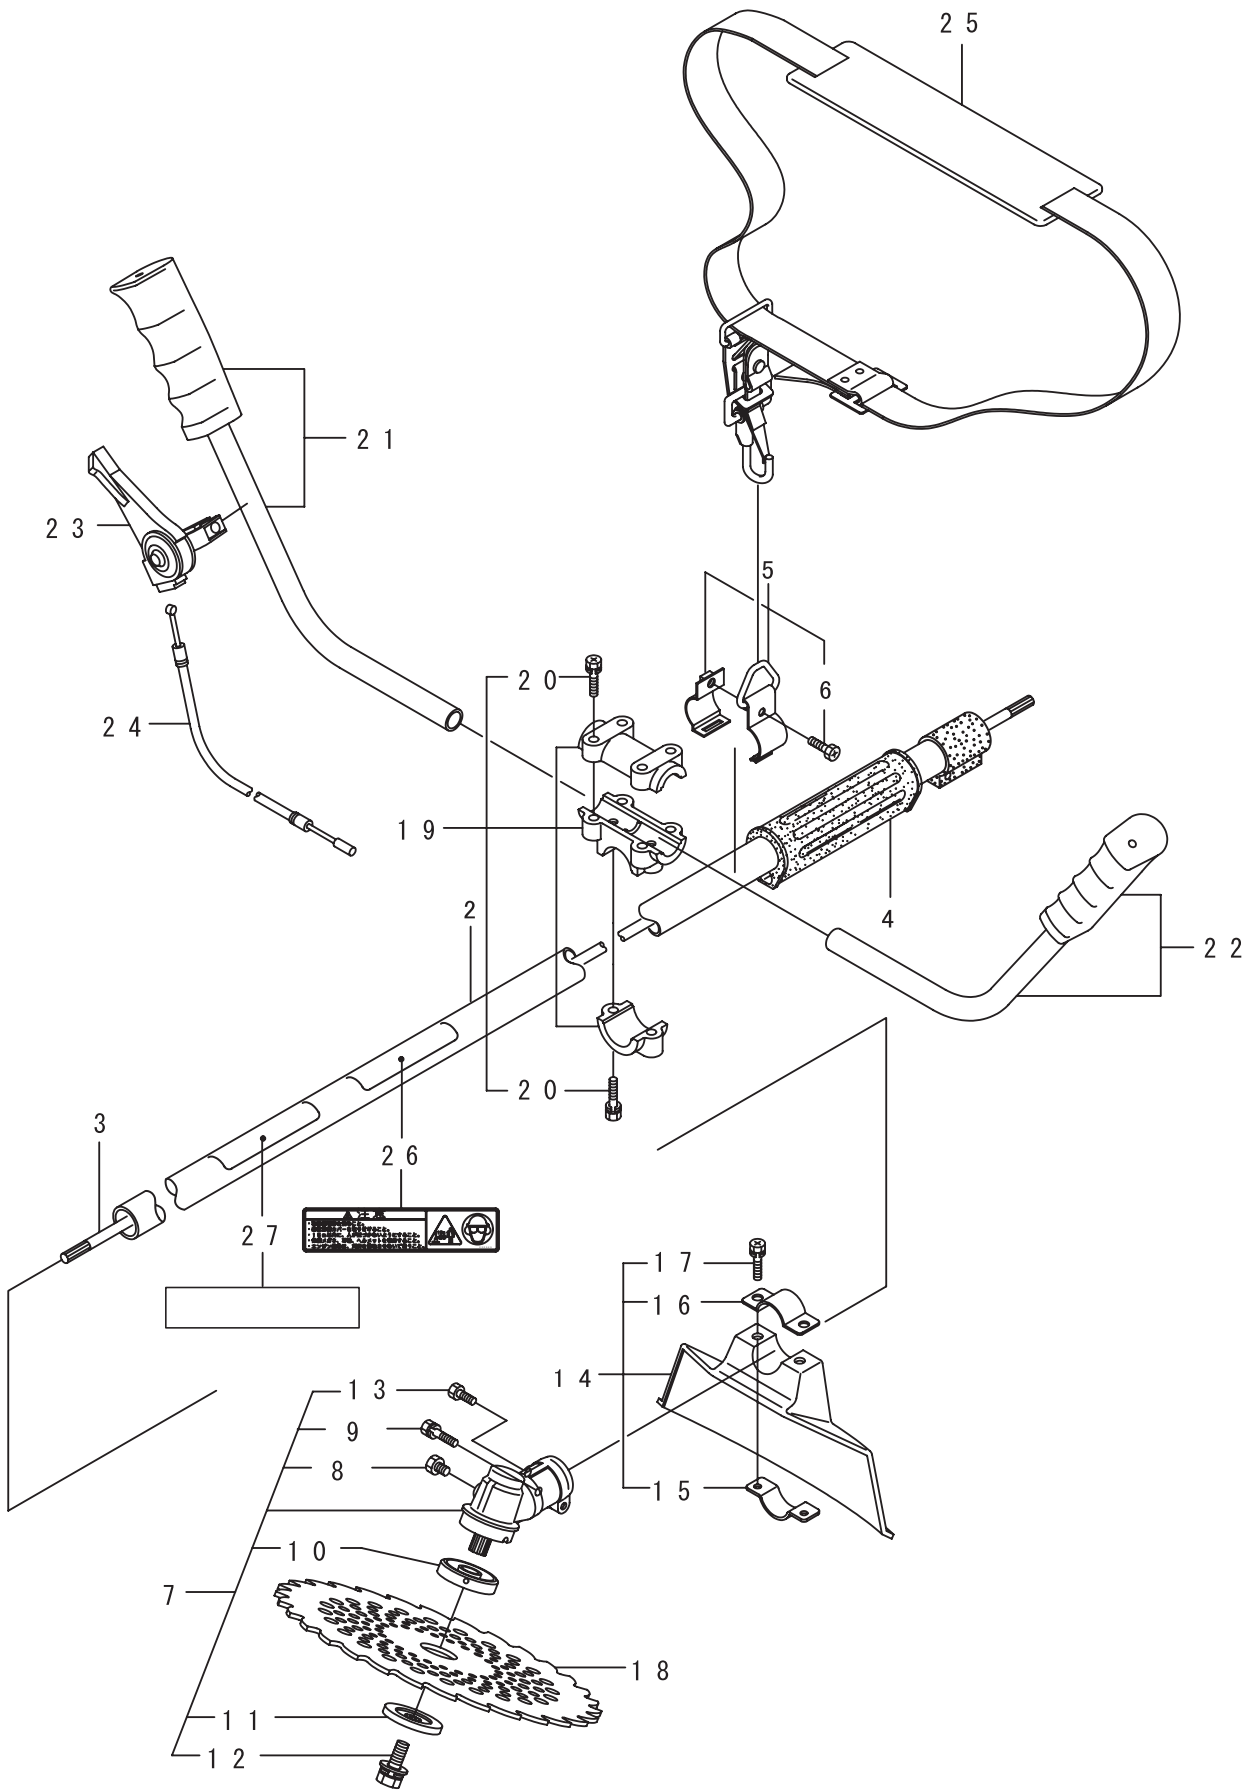

パーツリスト

BK26R

- 1. 本 体 1 ~ 2
- 2. エンジン (クランクケース、シリンダ) 3 ~ 6
- 3. エンジン (リコイルスタータ) 7 ~ 8
- 4. エンジン (キャブレタ、燃料タンク) 9 ~ 10
- 5. 付属品 11 ~ 12

2008. 04.

BIG M

P/N 522575

1. BK26R
本体

見出番号	部品番号	部 品 名 称	個数	備 考
1-1	363305	BK26R	1	
1-2	227919	ホ`ウシ`ンガ`イカ`ンマトメ	1	
1-3	227831	テ`ント`ウジ`ク	1	
1-4	215532	ホンタイニギ`リ	1	
1-5	054691	ツリカナク`クミタテ	1	67クム
1-6	089738	6カクホ`ルト(+アフ`セット)	1	M5X15
1-7	227934	キ`ヤケ`スクミタテ	1	8~137クム
1-8	089101	6カクホ`ルト	1	M8X10
1-9	092561	6カクホ`ルト(+)SW	1	M5X25 アフ`セット
1-10	227947	ハモノホ`スAクミタテ	1	
1-11	219195	ハモノホ`スB	1	
1-12	215610	6カクホ`ルトWSW	1	M8X22 ヒタ`リ
1-13	225896	6カクホ`ルト(+)	1	M5X10 アフ`セット
1-14	222821	シ`ヨウメンカハ`クミタテ	1	15~177クム
1-15	212994	カハ`シメツケカナク`	1	
1-16	212995	カハ`オサエカナク`	1	
1-17	092577	6カクホ`ルト(+)SW	2	M5X25
1-18	224693	チツプ`ソー 10 BIG-M	1	
1-19	215418	ハント`ルトリツケカナク`クミタテ	1	207クム
1-20	092561	6カクホ`ルト(+)SW	6	M5X25 アフ`セット
1-21	216458	ハント`ルトマトメ	1	ミキ`
1-22	216459	ハント`ルトマトメ	1	ヒタ`リ
1-23	210429	スロツトルレバ`ー	1	
1-24	215613	スロツトルワイヤ	1	
1-25	220533	カタカケハ`ント`クミタテ	1	
1-26	220549	チユウイマ`ーク	1	
1-27	228592	ネ`ムフ`レート	1	BK26R