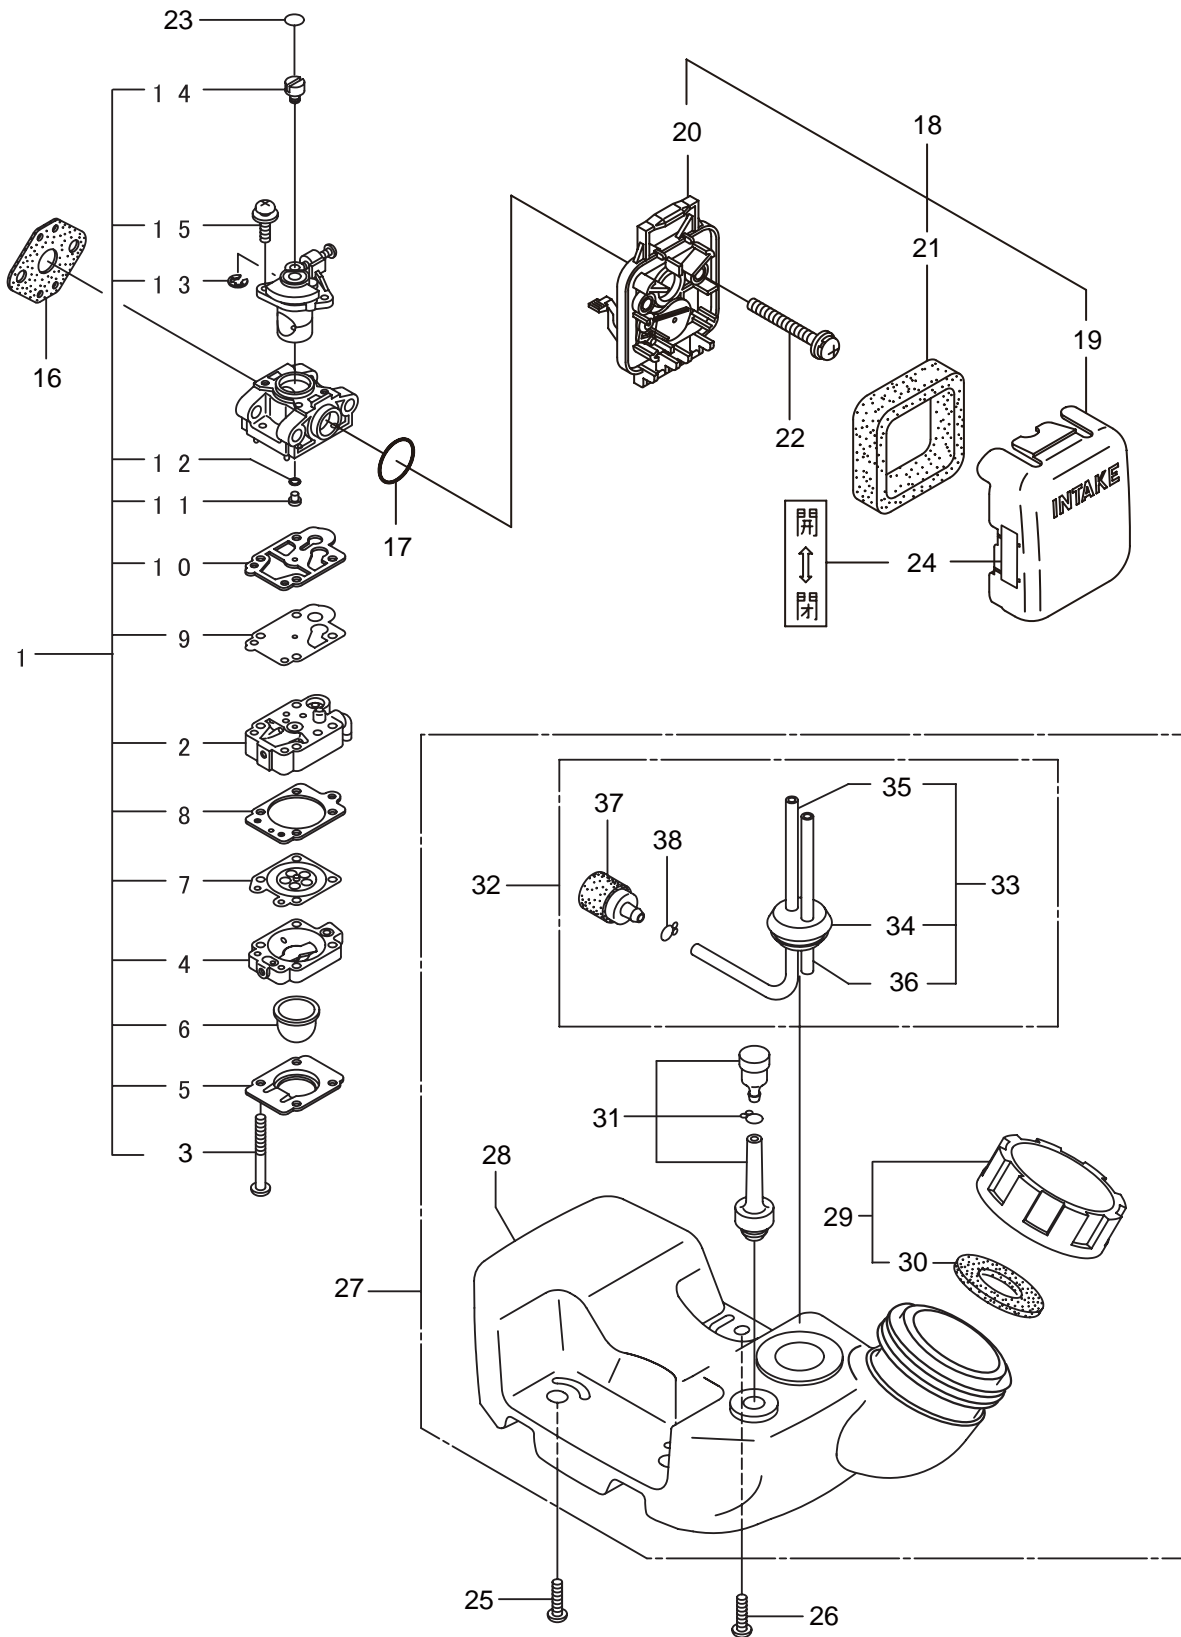

4. BK26R

エンジン(キャブレタ・燃料タンク)

見出番号	部品番号	部 品 名 称	個数	備 考
4-1	280101	キャブ・レタアセンブ・リ	1	2～157ｸﾞﾑ
4-2	263739	ホﾞﾝﾌﾟ・ホﾞﾃﾞｲ	1	
4-3	262996	ｽｸﾘﾕ	4	
4-4	262991	ﾊﾟｰｼﾞ・ホﾞﾃﾞｲ	1	
4-5	262992	ホﾞﾝﾌﾟ・ｶﾊﾞｰ	1	
4-6	261874	ﾌﾞﾗｲﾏ	1	
4-7	283905	ﾀﾞｲﾔﾌﾗﾑ	1	
4-8	262993	ｶﾞｽｹｯﾄ	1	
4-9	262994	ﾀﾞｲﾔﾌﾗﾑ	1	
4-10	282576	ｶﾞｽｹｯﾄ	1	
4-11	267358	ｼﾞｪｯﾄ	1	19～217ｸﾞﾑ
4-12	261871	ｵﾘﾝｸﾞ	1	
4-13	261876	ﾘﾝｸﾞ	1	
4-14	261658	ｽｲﾊﾞｰﾙ	1	
4-15	264682	ｽｸﾘﾕ	2	
4-16	261864	ｶﾞｽｹｯﾄ	1	
4-17	264691	ｵﾘﾝｸﾞ	1	
4-18	266420	ｸﾘｰﾅｱｾﾝﾌﾞ・ﾘ	1	
4-19	264709	ｸﾘｰﾅｶﾊﾞｰ	1	
4-20	266433	ｹｰｽｱｾﾝﾌﾞ・ﾘ	1	
4-21	264695	ｲﾚﾒﾝﾄ	1	M5X60WSW
4-22	269834	ﾅﾊﾞｺﾈｼﾞ(+)WSW	2	
4-23	280020	ｽｲﾊﾞｰﾙﾘﾝｸﾞ	1	
4-24	281007	ﾗﾊﾞｰﾙ	1	
4-25	269828	ﾅﾊﾞｺﾈｼﾞ(+)W	2	
4-26	281208	ﾅﾊﾞｺﾈｼﾞ(+)W	1	M5X16Wﾒｯｸ(116)
4-27	282774	ﾀﾝｸｱｾﾝﾌﾞ・ﾘ	1	
4-28	282250	ﾌｹﾞｰﾙﾀﾝｸ	1	28～387ｸﾞﾑ
4-29	269201	ﾀﾝｸｷｯﾂﾌﾟ・ｱｾﾝﾌﾞ・ﾘ	1	
4-30	269377	ﾊﾟｯｷﾝ	1	
4-31	261696	ﾌﾞﾘｰﾀﾞｸﾐﾀﾃ	1	33～387ｸﾞﾑ
4-32	265752	ﾈﾝﾘﾖｳﾊﾟｲﾌﾟ・ｱｾﾝﾌﾞ・ﾘ	1	
4-33	264031	ﾊﾟｲﾌﾟ・ｸﾐﾀﾃ	1	
4-34	261115	ｸﾞﾛﾒｯﾄ	1	
4-35	261690	ﾈﾝﾘﾖｳﾊﾟｲﾌﾟ	1	
4-36	263038	ｵｰﾊﾞｰﾌﾞﾛｰﾊﾟｲﾌﾟ	1	160L
4-37	264653	ﾌｲﾙﾀｱｾﾝﾌﾞ・ﾘ	1	
4-38	261117	ｸﾘｯﾌﾟ	1