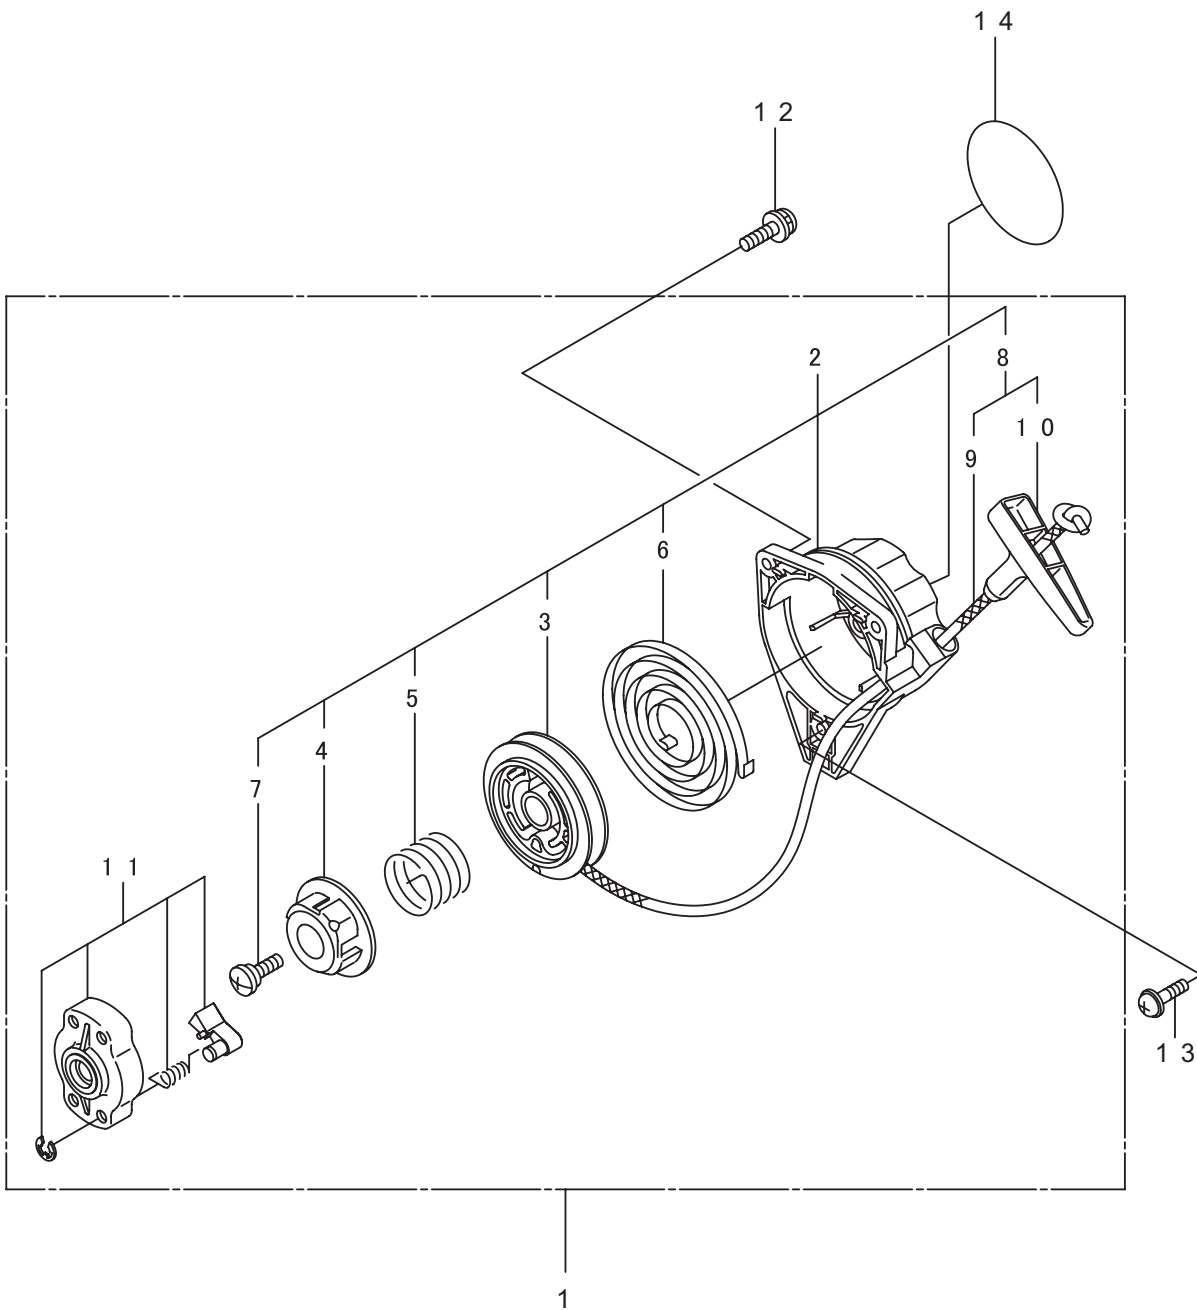

3. BK26R
エンジン(リコイルスタータ)

見出番号	部品番号	部 品 名 称	個数	備 考
3-1	282404	リコイルスタータアセンブリ	1	2～117クム
3-2	282405	スタータアセンブリ	1	3～107クム
3-3	283411	リール	1	
3-4	283412	カムプレート	1	
3-5	280930	ダンパースプリング	1	
3-6	280931	スパイラルスプリング	1	
3-7	267213	セツトスクリュ	1	
3-8	280932	ロープアセンブリ	1	9,107クム
3-9	280933	スタータロープ	1	
3-10	267219	スタータノブ	1	
3-11	280934	プーリアアセンブリ	1	
3-12	269832	ナハコネジ (+)WSW	2	M4X25WSW
3-13	269833	ナハコネジ (+)WSW	1	M4X16WSWメック
3-14	283498	ラベル	1	BK26R