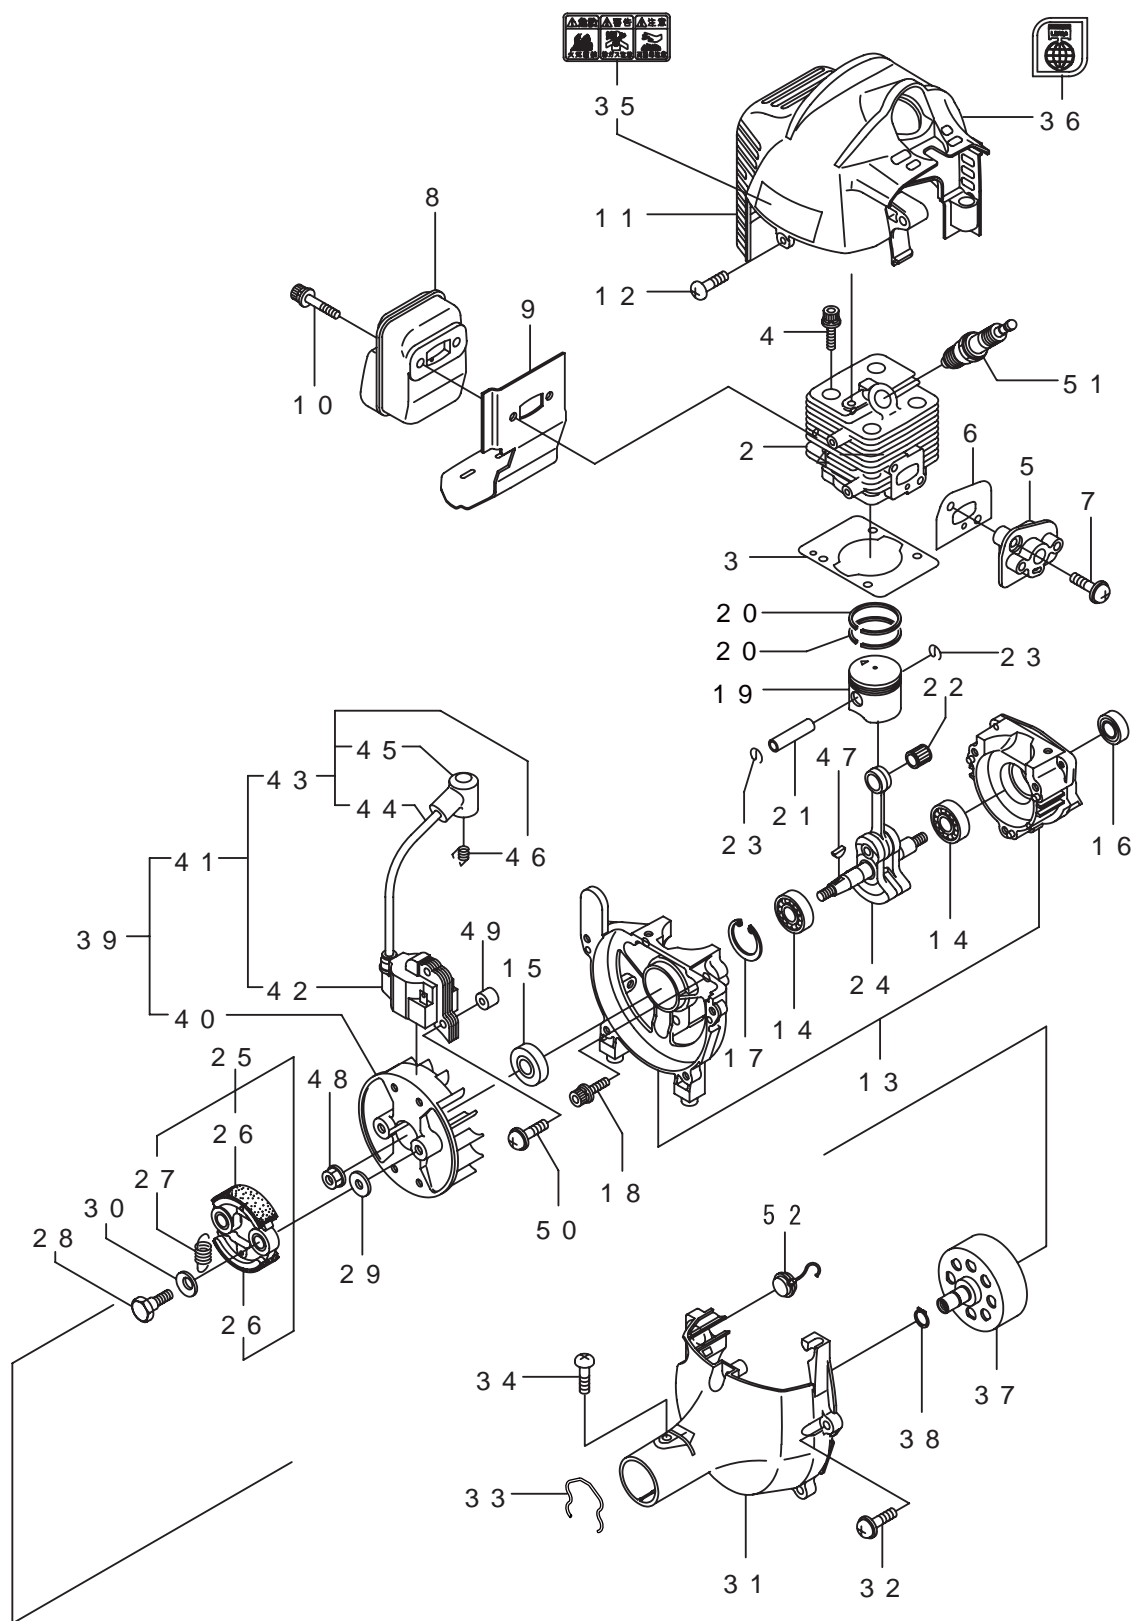

2. BK26R

エンジン(クランクケース、シリンダ)

見出番号	部品番号	部 品 名 称	個数	備 考
2-46	261075	フック	1	
2-47	261076	ハンゲ ツキ-	1	Aｼ1 3X10
2-48	261417	サラザ カ ネットナット	1	M8
2-49	280381	ｽﾊﾟｰｻ	2	
2-50	269832	ナﾊﾞｺﾈｼ (+)WSW	2	M4X25WSW
2-51	264652	ｽﾊﾟｰｸﾞﾗﾌ	1	CJ8Y
2-52	269983	ｽﾄｯﾌﾟｽｲｯﾁｺﾝﾌﾟﾘｰﾄ	1