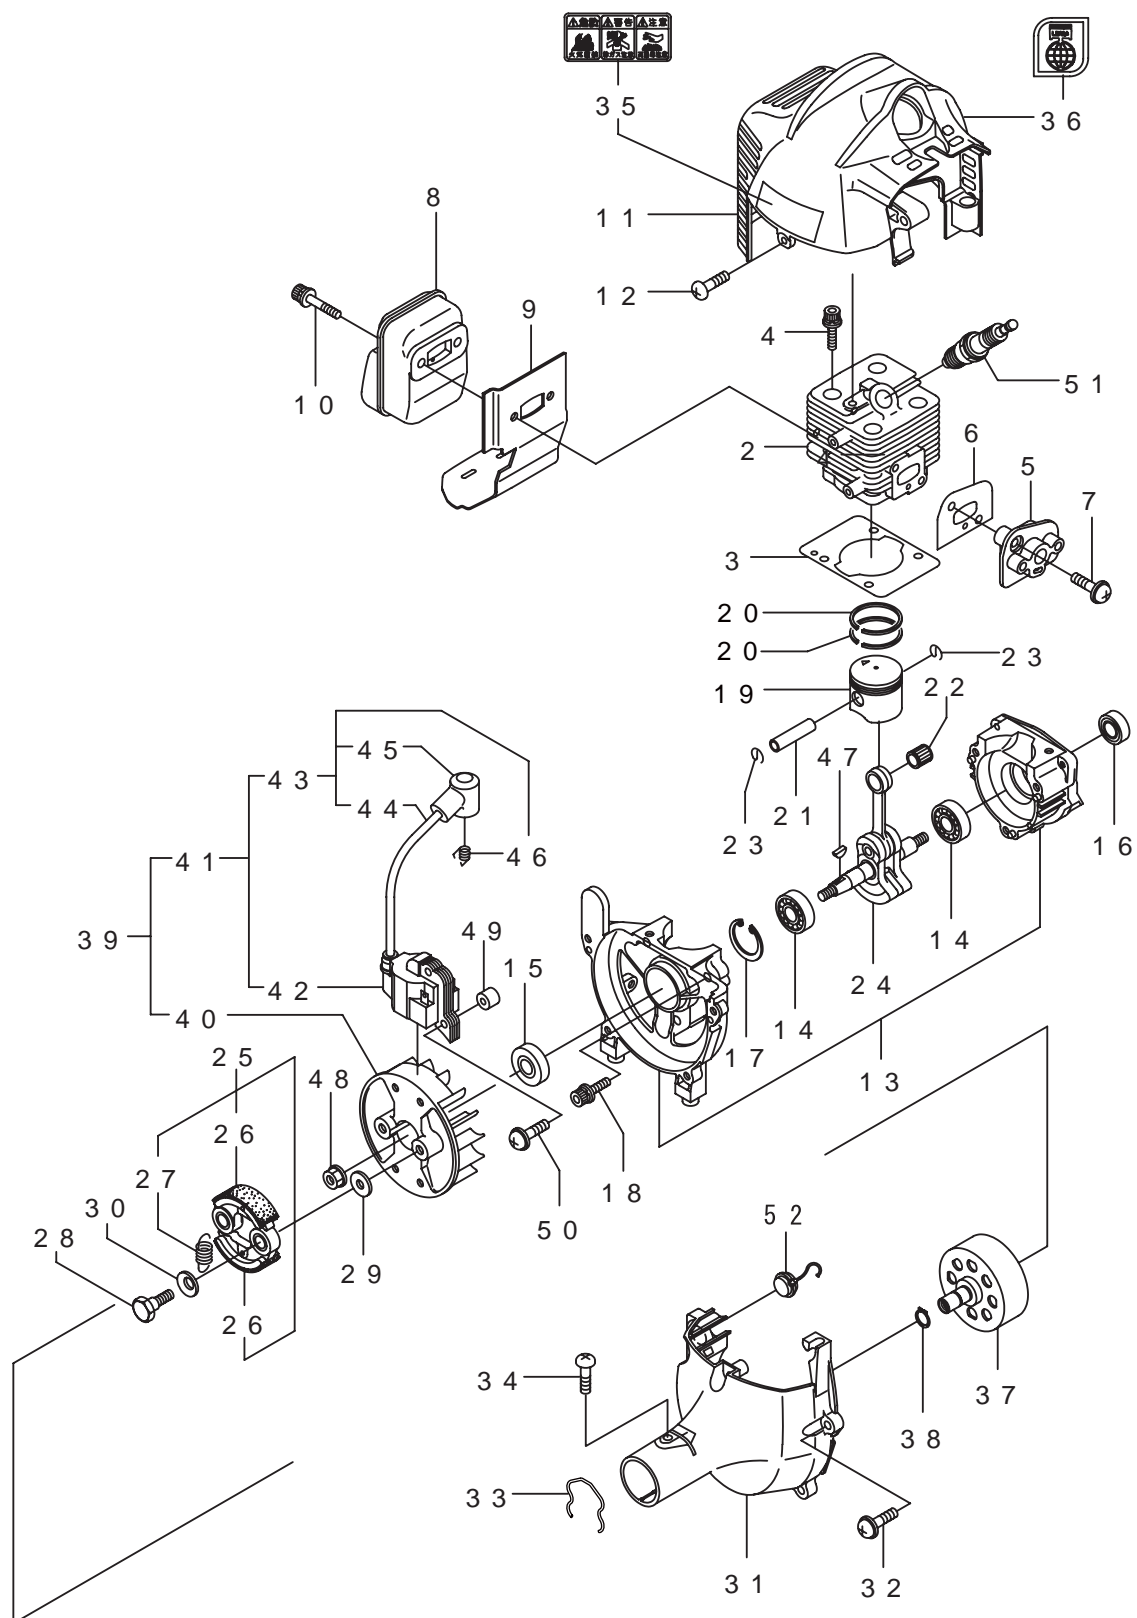

2. BK26R

エンジン(クランクケース、シリンダ)

見出番号	部品番号	部 品 名 称	個数	備 考
2-1	858141	インジ^ン	1	EE260/05
2-2	269140	シリンダ^ク	1	
2-3	282330	カ^ク スケツト	1	
2-4	261250	6カクアナツキホ^ク ルトWSW	4	M5X20
2-5	263772	インシユレ-タマトメ	1	
2-6	267049	カ^ク スケツト	1	
2-7	269826	ナハ^ク コネジ (+)WSW	2	M5X25WSWメツク
2-8	282329	マフラアセンブ^リ	1	
2-9	282252	カ^ク スケツト	1	
2-10	266264	スクリユ	2	M5X50 フランジ^ク
2-11	282985	トツフ^ク カハ^ク -	1	
2-12	280144	タツビ^ク ンネジ (+)	1	4X16
2-13	282245	クランクケ-ス	1	
2-14	280488	ハ^ク アリンク^ク	2	PPL 6001
2-15	261492	オイルシ-ル	1	
2-16	261386	オイルシ-ル	1	
2-17	055185	Cカ^ク タトメワ	1	アヲヨウ28
2-18	261612	6カクアナツキホ^ク ルトWSW	3	M5X30
2-19	269160	ヒ^ク ストン	1	
2-20	261496	ヒ^ク ストンリンク^ク	2	
2-21	261497	ヒ^ク ストンヒ^ク ン	1	
2-22	261037	ニ-ト^ク ルハ^ク アリンク^ク	1	
2-23	261576	サ-クリツフ^ク	2	
2-24	282323	クランクシャフトコンプ^ク リ-ト	1	
2-25	269168	クラツチアセンブ^リ	1	26,277クム
2-26	269169	クラツチシユ	2	
2-27	269173	スフ^ク リンク^ク	1	
2-28	269647	クラツチホ^ク ルト	2	
2-29	269175	ワツシヤ	2	6.1X15X1.6
2-30	261777	ウエ-フ^ク ワツシヤ	2	
2-31	282214	フアンカハ^ク -	1	
2-32	269831	ナハ^ク コネジ (+)WSW	4	M5X20WSW
2-33	282215	クリツフ^ク	1	
2-34	281169	スクリユ	1	M5タツビ^ク ン
2-35	269705	ラハ^ク ル	1	ケン カキケンキン
2-36	269824	ラハ^ク ル	1	ジ^ク シユキセイ
2-37	280314	クラツチト^ク ラムコンプ^ク リ-ト	1	
2-38	014210	Cカ^ク タトメワ	1	ジ^ク クヨウ10
2-39	282692	マグ ネットアセンブ^リ	1	40 ~ 467クム
2-40	261356	ロ-タ	1	
2-41	282693	イク^ク ニツシヨクコイルアセンブ^リ	1	42 ~ 467クム
2-42	267401	コイル	1	
2-43	282694	コ-ト^ク アセンブ^リ	1	44 ~ 467クム
2-44	282695	コ-ト^ク	1	
2-45	261074	プ^ク ラク^ク キヤツフ^ク	1