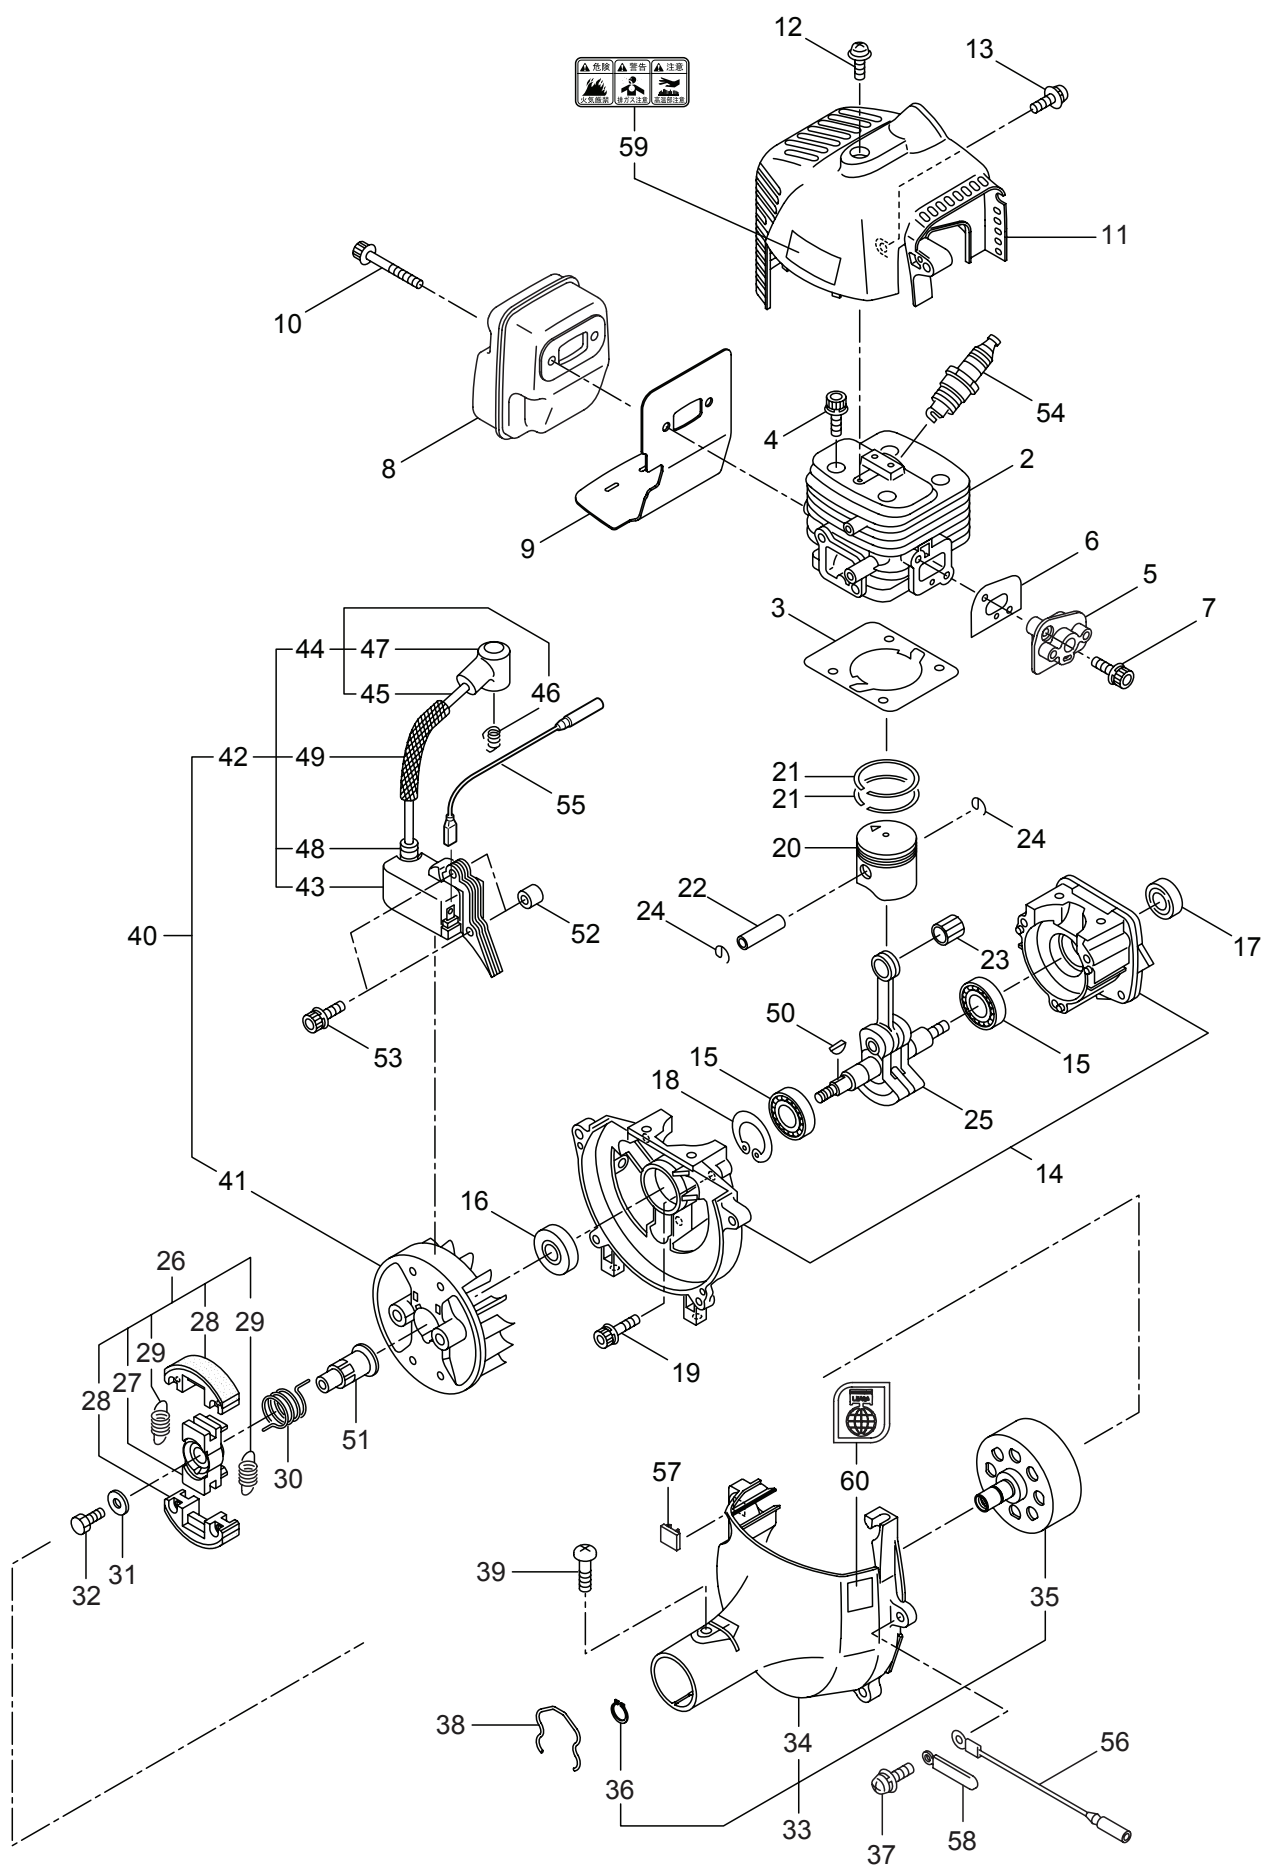

3. AC230RS, AC230RSL エンジン クランクケース、シリンダ、コイル

見出番号	部品番号	部 品 名 称	個数		備 考
			A	B	
3-46	261075	フック	1	1	
3-47	261074	プラグキャップ	1	1	
3-48	261072	キャップ	1	1	
3-49	280080	チューブ	1	1	
3-50	261076	ハンゲツキー	1	1	
3-51	284703	シャフト	1	1	
3-52	280381	スペーサ	2	2	
3-53	261256	6 カクアナツキホルト WSW	2	2	M4x25
3-54	286739	スパークプラグ	1	1	CJ6Y
3-55	263804	リード	1	1	
3-56	282880	リード	1	1	
3-57	280670	グロメット	1	1	
3-58	264588	クランプ	1	1	
3-59	269705	ラベル	1	1	
3-60	269824	ラベル	1	1