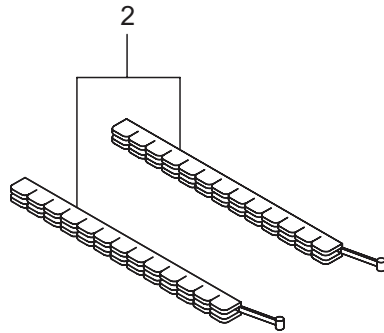

6. AC230RS, AC230RSL
付属品

見出番号	部品番号	部 品 名 称	個数		備 考
			A	B	
6-1	221460	ホゴメガネ	1	1	
6-2	220534	カリハカバー	1	1	
6-3	210418	コンビボツクススパナ	1	1	
6-4	219431	6 カクボウスパナ	1	1	ニメンハバ 3
6-5	022865	リヨウゲチスパナ	1	1	8x10
6-6	233727	トリアツカイセツメイシヨ	1	1