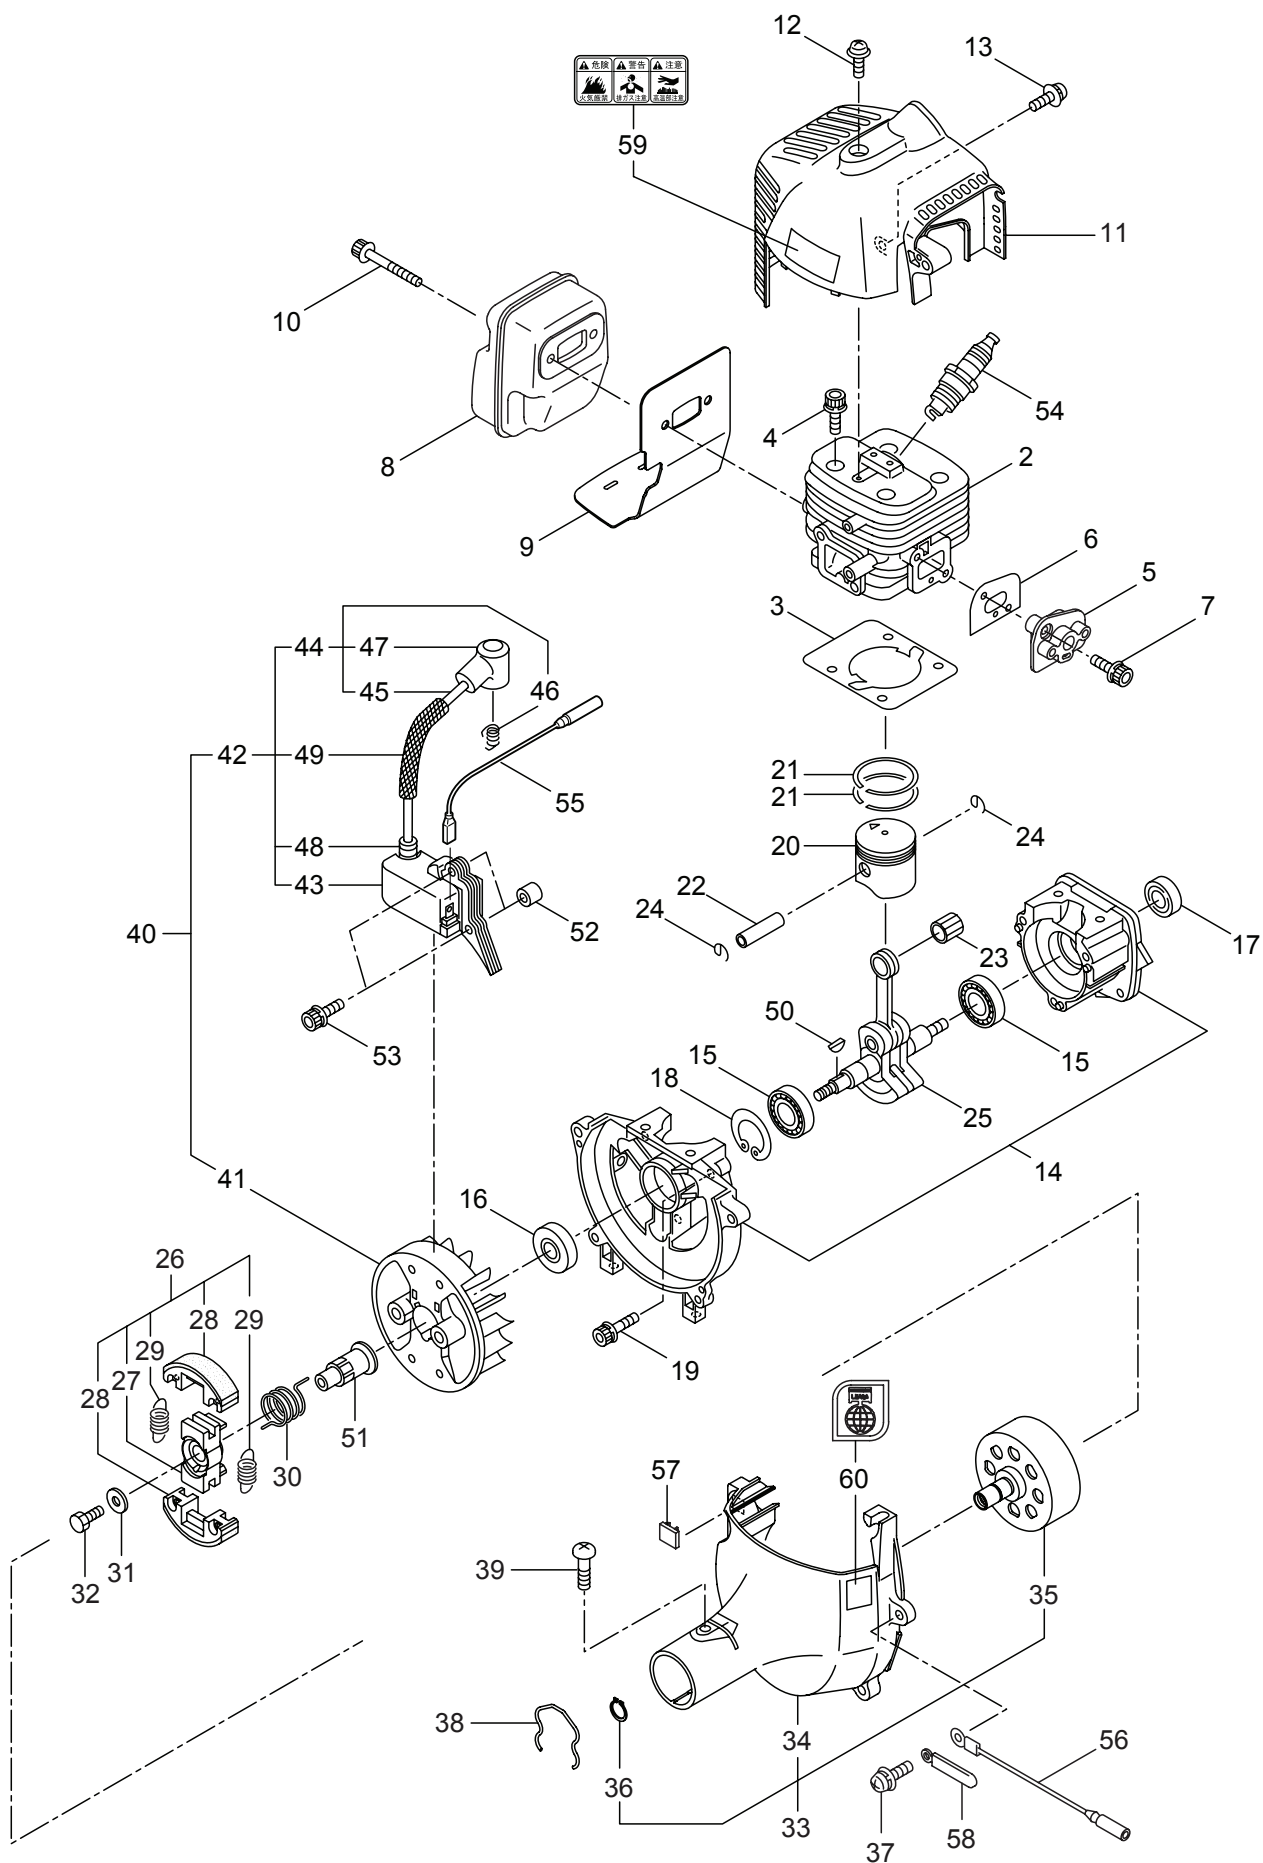

3. AC230RS, AC230RSL エンジン クランクケース、シリンダ、コイル

見出番号	部品番号	部 品 名 称	個数		備 考
			A	B	
3-1	859061	エンジン	1	1	CE230/51
3-2	286309	シリンダコンプリート	1	1	
3-3	286074	ガスケット	1	1	
3-4	261250	6 カクアナツキホルト WSW	4	4	M5x20
3-5	265802	インシュレータ	1	1	
3-6	267049	ガスケット	1	1	
3-7	265924	スクリュ	2	2	M5x0.8x25
3-8	287642	マフラアセンブリ	1	1	
3-9	287645	ガスケット	1	1	
3-10	266607	スクリュ	2	2	M5x45
3-11	287640	トップカバー	1	1	
3-12	269828	ナベコネジ (+)W	1	1	M5x16W(11.6x1)
3-13	269827	ナベコネジ (+)WSW	1	1	
3-14	289246	クランクケース	1	1	
3-15	280488	ベアリング	2	2	PPL 6001
3-16	261492	オイルシール	1	1	
3-17	261386	オイルシール	1	1	
3-18	055185	C ガ外メワ	1	1	アナヨウ 28
3-19	261612	6 カクアナツキホルト WSW	3	3	M5x30
3-20	268032	ピストン	1	1	
3-21	282177	ピストンリング	2	2	
3-22	261036	ピストンピン	1	1	
3-23	263957	ニードルベアリング	1	1	
3-24	261576	サークリツフ	2	2	
3-25	268187	クランクシャフトコンプリート	1	1	
3-26	284786	クラツチアセンブリ	1	1	27 ~ 29 フクム
3-27	284702	クラツチボス	1	1	
3-28	284787	クラツチシユ	2	2	
3-29	286554	スプリング	2	2	
3-30	284706	スプリング	1	1	
3-31	284704	ワツシヤ	1	1	5.1x14x1.2
3-32	285220	スクリュ	1	1	M5x10
3-33	288006	ファンカバーアセンブリ C	1	1	34 ~ 36 フクム
3-34	287648	ファンカバー	1	1	
3-35	280314	クラツチドラムコンプリート	1	1	
3-36	014210	C ガ外メワ	1	1	S10
3-37	269831	ナベコネジ (+)WSW	4	4	M5x20WSW
3-38	282215	クリツフ	1	1	
3-39	281169	スクリュ	1	1	
3-40	288660	マグネトアセンブリ	1	1	41 ~ 49 フクム
3-41	287900	ロータ	1	1	
3-42	288197	イグニツシヨコイルアセンブリ	1	1	43 ~ 49 フクム
3-43	281706	コイル	1	1	
3-44	283732	コートアセンブリ	1	1	45 ~ 47 フクム
3-45	283733	コート	1	1