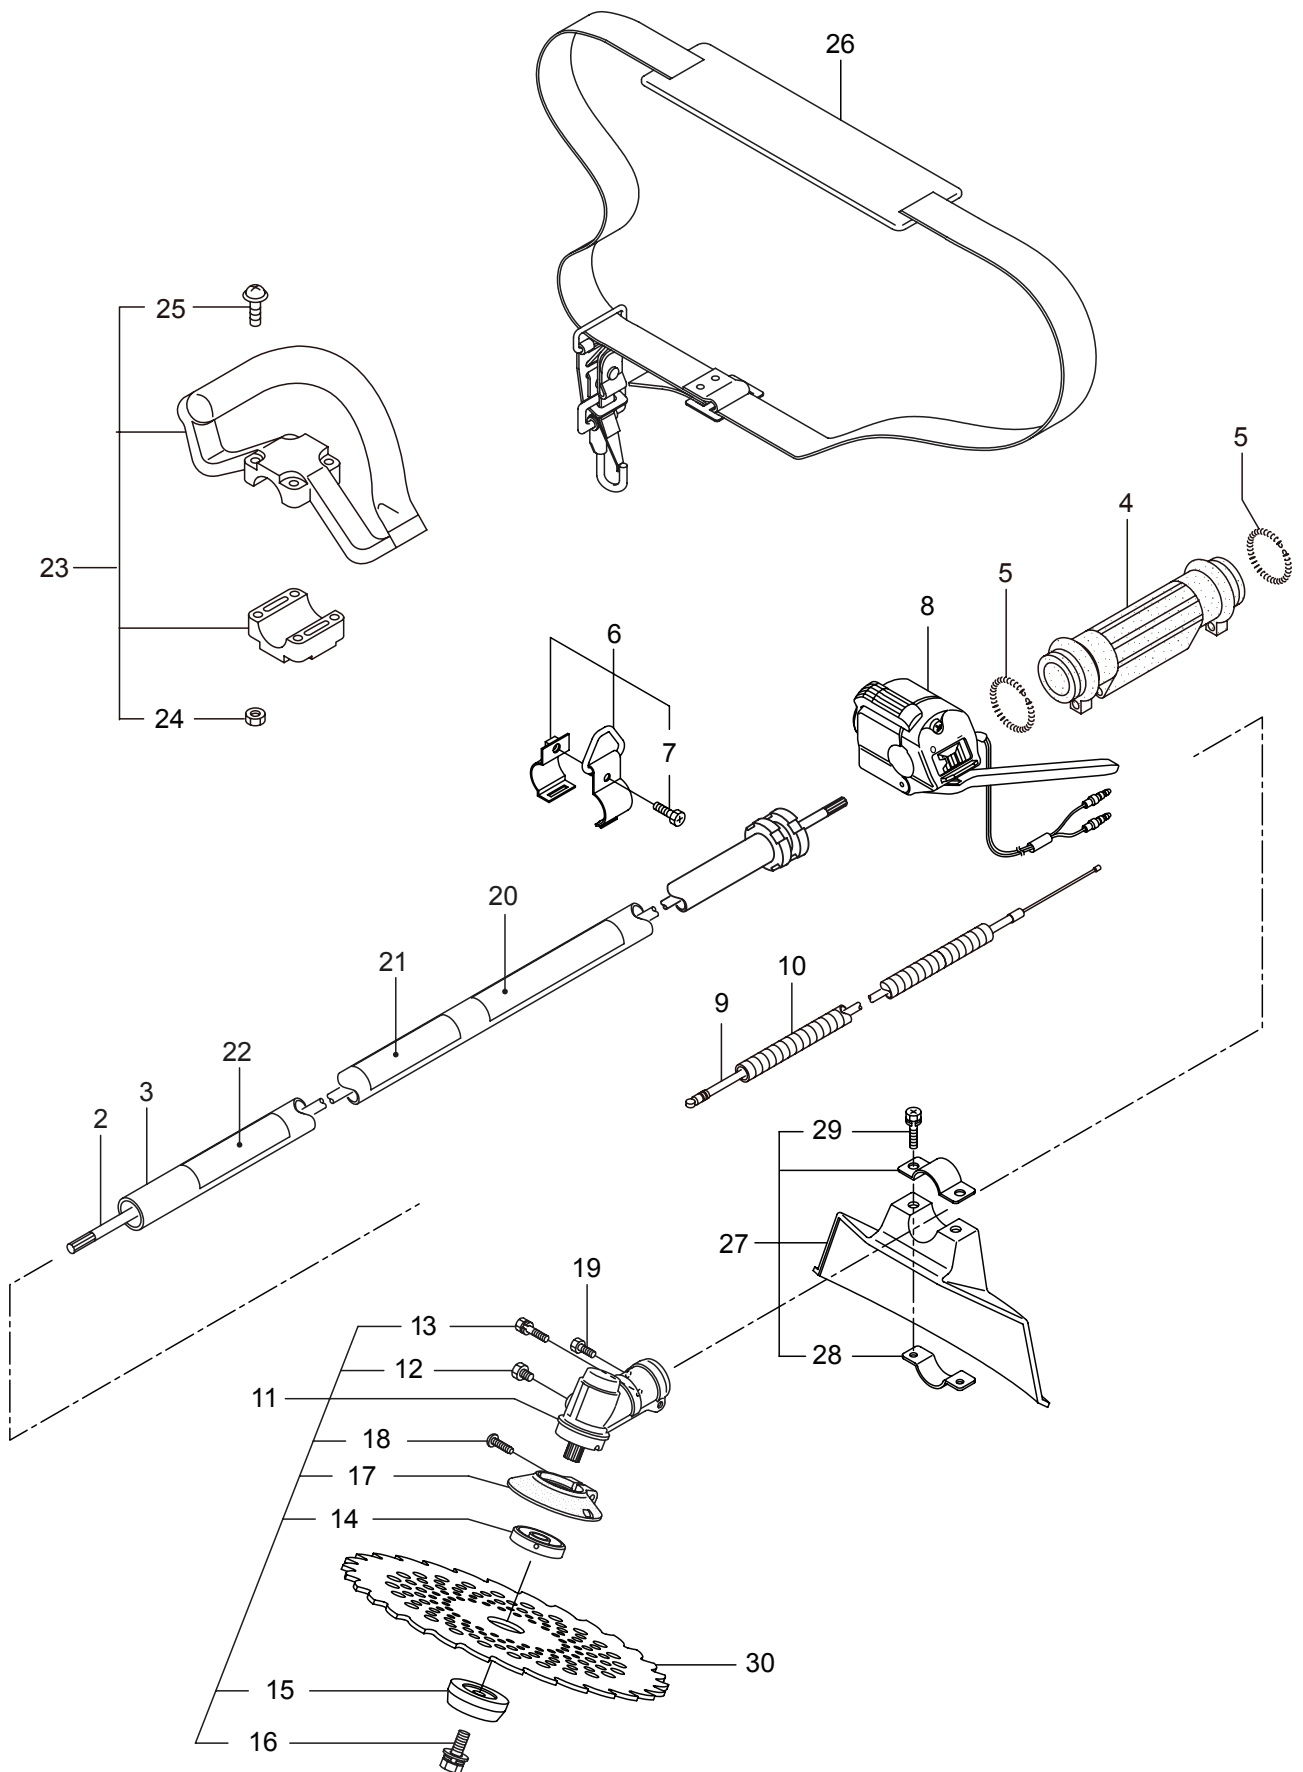

Parts List

パーツリスト

動力刈払機

Model: **AC230RS**
AC230RSL

パーツリストコード 523488

株式
会社

丸山製作所

MARUYAMA MFG. CO., INC.

目次

	ページ
AC230RS	
1. 本 体	1 ~ 2
AC230RSL	
2. 本 体	3 ~ 4
AC230RS, AC230RSL エンジン	
3. クランクケース、シリンダ、コイル	5 ~ 8
4. リコイルスタータ	9 ~ 10
5. キャブレタ、エアクリーナ、フューエルタンク	11 ~ 12
AC230RS, AC230RSL	
6. 付属品	13 ~ 14

1. AC230RS
本体

2. AC230RSL

本体

見出番号	部品番号	部 品 名 称	個数		備 考
			A	B	
2-1	363982	AC230RSL		1	
2-2	227825	デントウシク		1	
2-3	227925	ボウシンガイカンマトメ		1	
2-4	211736	ホンタイニギリ B		1	
2-5	211737	バンド		2	
2-6	054691	ツリカナグクミタテ		1	7 フクム
2-7	089738	6 カクホルト (+ アフセット)		1	M5x15
2-8	232880	スロツトルレバー		1	
2-9	219394	スロツトルワイヤ		1	365L I/O 68
2-10	213548	コルゲートチューブ		1	3E 10 200L
2-11	228077	ギヤケースクミタテ		1	12 ~ 18 フクム
2-12	234247	6 カクホルト		1	M8X8
2-13	092550	6 カクホルト (+)SW		1	M5x25-7T
2-14	212986	ハモノホス A		1	
2-15	219195	ハモノホス B		1	
2-16	215610	6 カクホルト WSW		1	M8x22 ヒダリ
2-17	222128	マキツキボウシハン		1	
2-18	222129	タツピンネジ		1	5x20
2-19	089737	6 カクホルト (+ アフセット)		1	M5x12
2-20	220549	チュウイマーク		1	
2-21	233867	ネームプレート		1	AC230RSL
2-22	231654	ハリマーク		1	ECO
2-23	222059	ボウシンループハンドルクミタテ		1	24,25 フクム
2-24	126993	6 カクナツト		4	M5
2-25	222142	ナベコネジ (+)W		4	M5x28
2-26	220533	カタカケバンドクミタテ		1	
2-27	222821	ジヨウメンカバークミタテ		1	28,29 フクム
2-28	212994	カバーシメツケカナグ		1	
2-29	092577	6 カクホルト (+)SW		2	M5x25
2-30	224624	チツブソー 9 BIG-M		1	