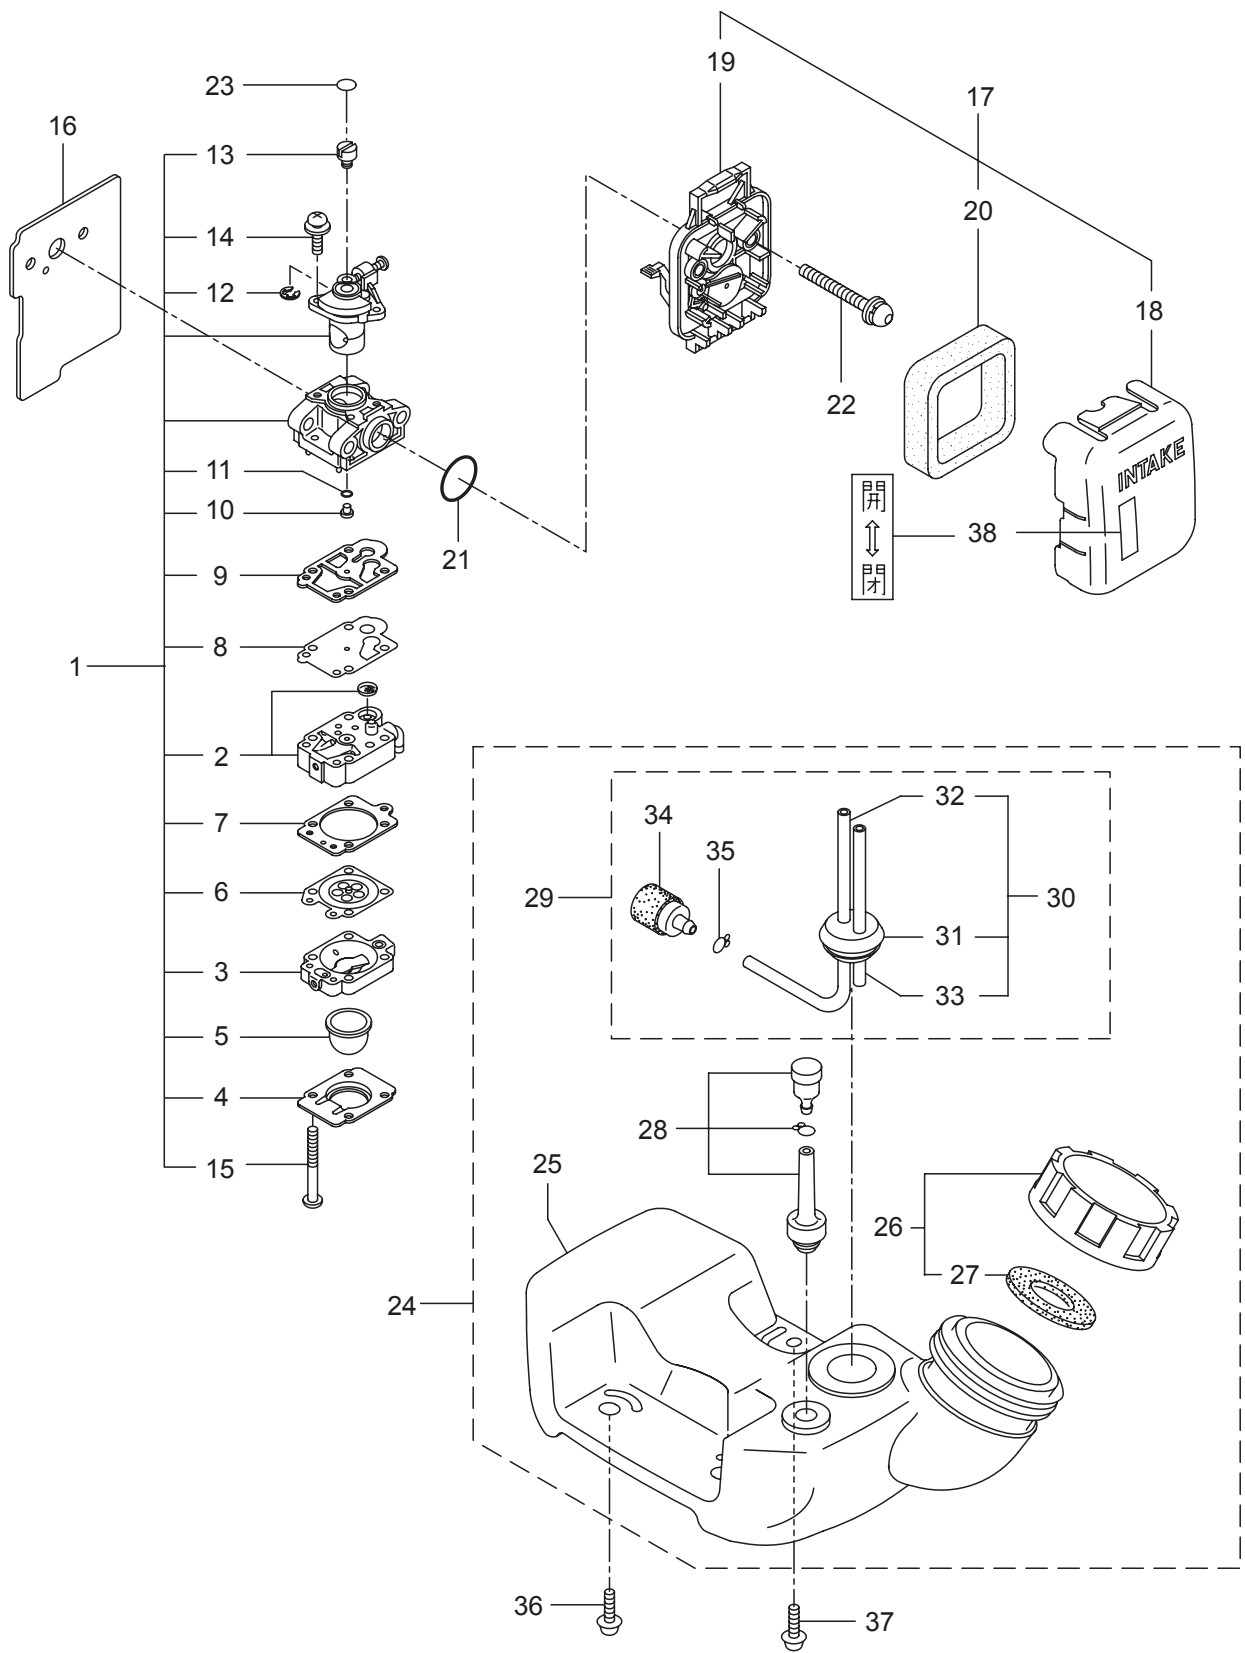

5. AC230RS, AC230RSL エンジン
キャブレタ、エアクリーナ、フューエルタンク

見出番号	部品番号	部 品 名 称	個数		備 考	
			A	B		
5-1	287865	キャブレタアセンブリ	1	1	2 ~ 15 フクム	
5-2	263739	ポンプホテイ	1	1		
5-3	262991	パージホテイ	1	1		
5-4	262992	ポンプカバー	1	1		
5-5	261874	プライマ	1	1		
5-6	283905	ダイヤフラム	1	1	18 ~ 20 フクム	
5-7	262993	ガスケット	1	1		
5-8	262994	ダイヤフラム	1	1		
5-9	282576	ガスケット	1	1		
5-10	288187	ジェット	1	1		
5-11	261871	Oリング	1	1		
5-12	261876	リング	1	1		
5-13	261658	スィベル	1	1		
5-14	264682	スクリュ	2	2		
5-15	262996	スクリュ	4	4		
5-16	288141	ガスケット	1	1	18 ~ 20 フクム	
5-17	265575	クリーナアセンブリ	1	1		
5-18	264709	クリーナカバー	1	1		
5-19	265576	ケースアセンブリ	1	1		
5-20	264695	エレメント	1	1		
5-21	264691	Oリング	1	1	M5x60WSW	
5-22	269834	ナベコネジ (+)WSW	2	2		
5-23	280020	スィベルリング	1	1		
5-24	287866	タンクアセンブリ	1	1		
5-25	287646	フューエルタンク	1	1		
5-26	281565	タンクキャップアセンブリ	1	1	27 フクム	
5-27	269377	ハツキン	1	1	30 ~ 35 フクム	
5-28	261696	ブリーザクミタテ	1	1		
5-29	265752	ネンリヨウパイプアセンブリ	1	1		
5-30	264031	パイプクミタテ	1	1		
5-31	261115	グロメット	1	1		160L
5-32	261690	ネンリヨウパイプ	1	1		
5-33	263038	オーバフローパイプ	1	1		
5-34	264653	フィルタアセンブリ	1	1		
5-35	261117	クリツプ	1	1		
5-36	269828	ナベコネジ (+)W	2	2	M5x16W(11.6x1)	
5-37	281208	ナベコネジ (+)W	1	1	M5x16W メツク (116)	
5-38	281007	ラベル	1	1	チヨーク カイ_ヘイ