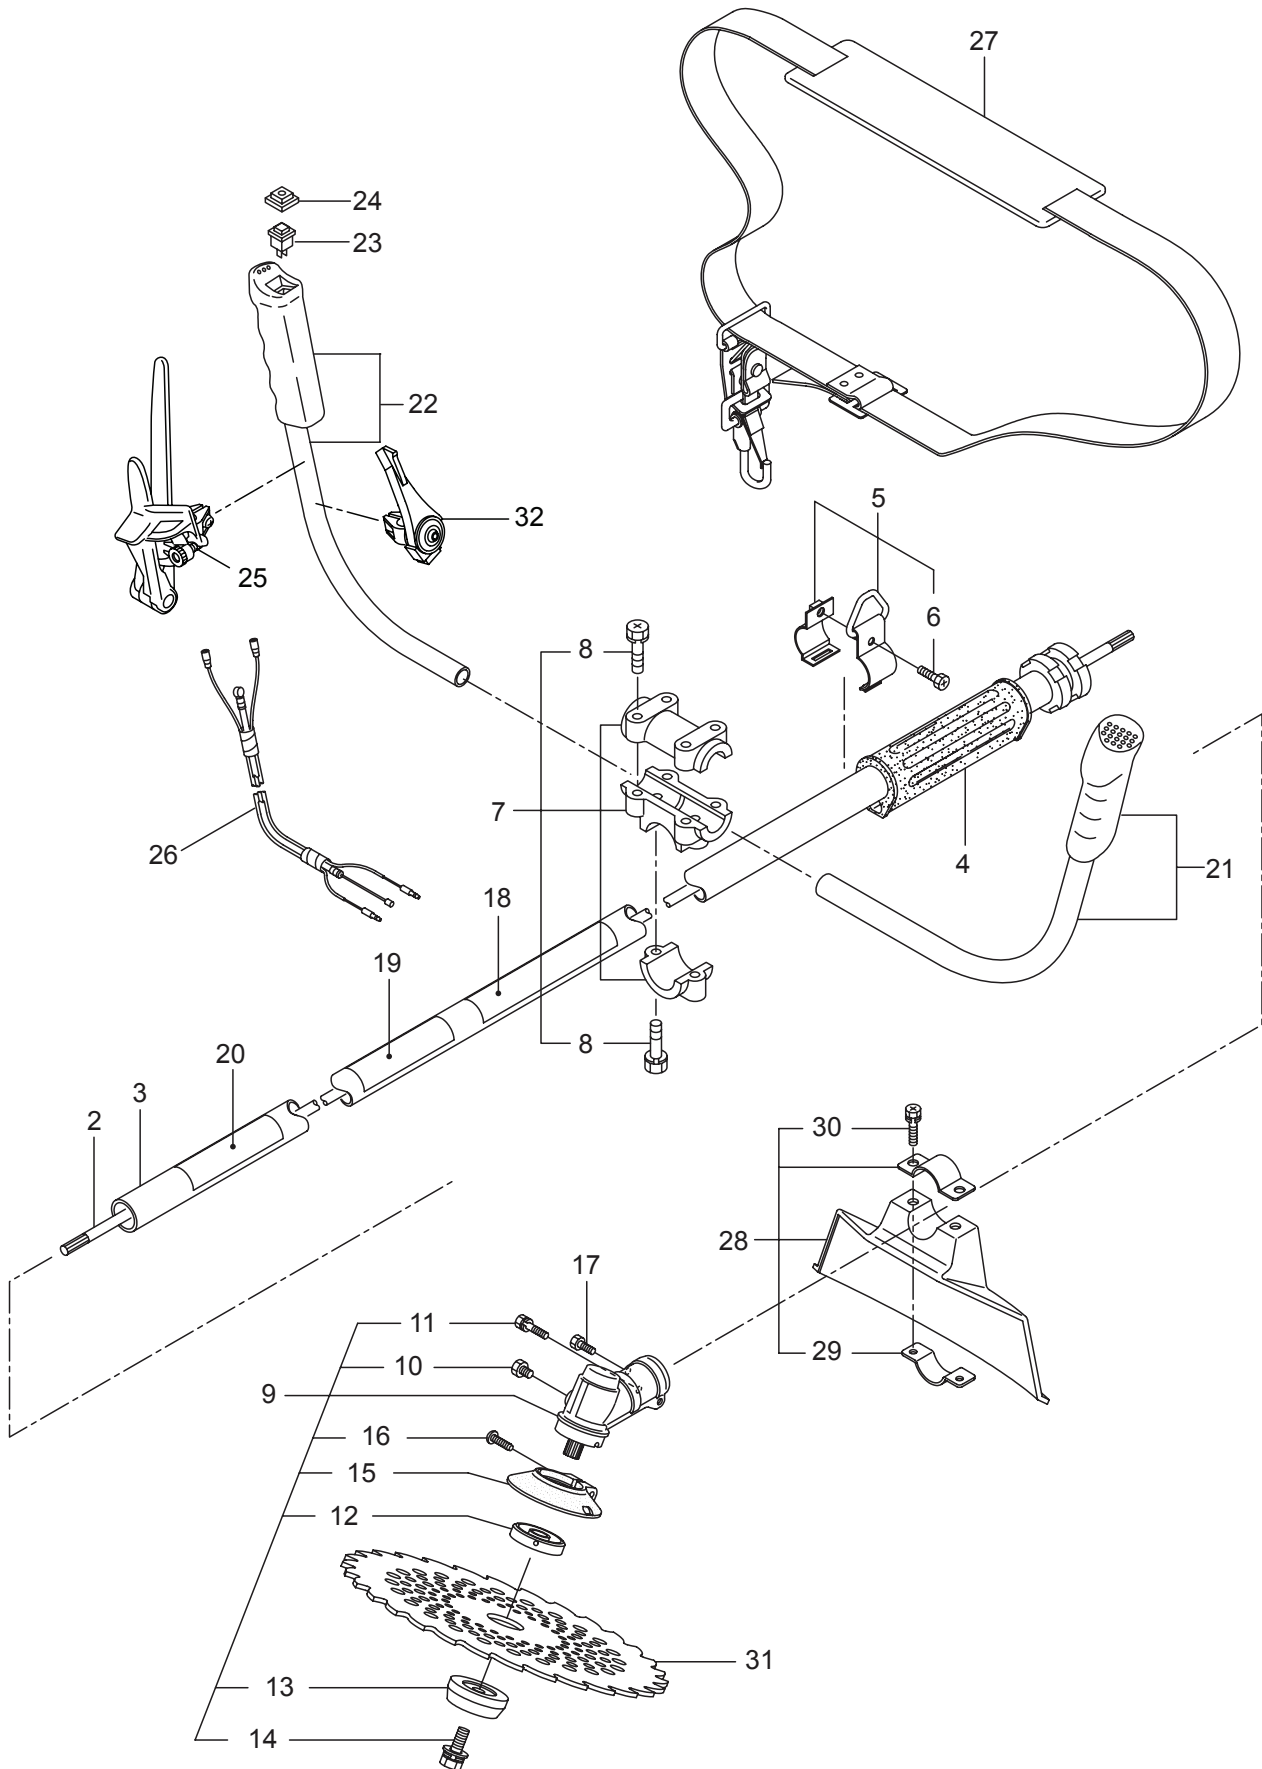

Parts List

パーツリスト

動力刈払機

Model: **AC230RS**
AC230RSL

パーツリストコード 523488

株式
会社

丸山製作所

MARUYAMA MFG. CO., INC.

目次

	ページ
AC230RS	
1. 本 体	1 ~ 2
AC230RSL	
2. 本 体	3 ~ 4
AC230RS, AC230RSL エンジン	
3. クランクケース、シリンダ、コイル	5 ~ 8
4. リコイルスタータ	9 ~ 10
5. キャブレタ、エアクリーナ、フューエルタンク	11 ~ 12
AC230RS, AC230RSL	
6. 付属品	13 ~ 14

1. AC230RS
本体

2. AC230RSL

本体

見出番号	部品番号	部 品 名 称	個数		備 考
			A	B	
2-1	363982	AC230RSL		1	
2-2	227825	デントウシク		1	
2-3	227925	ボウシンガイカンマトメ		1	
2-4	211736	ホンタイニギリ B		1	
2-5	211737	バンド		2	
2-6	054691	ツリカナグクミタテ		1	7 フクム
2-7	089738	6 カクホルト (+ アフセット)		1	M5x15
2-8	232880	スロツトルレバー		1	
2-9	219394	スロツトルワイヤ		1	365L I/O 68
2-10	213548	コルゲートチューブ		1	3E 10 200L
2-11	228077	ギヤケースクミタテ		1	12 ~ 18 フクム
2-12	234247	6 カクホルト		1	M8X8
2-13	092550	6 カクホルト (+)SW		1	M5x25-7T
2-14	212986	ハモノホス A		1	
2-15	219195	ハモノホス B		1	
2-16	215610	6 カクホルト WSW		1	M8x22 ヒダリ
2-17	222128	マキツキボウシハン		1	
2-18	222129	タツピンネジ		1	5x20
2-19	089737	6 カクホルト (+ アフセット)		1	M5x12
2-20	220549	チュウイマーク		1	
2-21	233867	ネームプレート		1	AC230RSL
2-22	231654	ハリマーク		1	ECO
2-23	222059	ボウシンループハンドルクミタテ		1	24,25 フクム
2-24	126993	6 カクナツト		4	M5
2-25	222142	ナベコネジ (+)W		4	M5x28
2-26	220533	カタカケバンドクミタテ		1	
2-27	222821	ジヨウメンカバークミタテ		1	28,29 フクム
2-28	212994	カバーシメツケカナグ		1	
2-29	092577	6 カクホルト (+)SW		2	M5x25
2-30	224624	チツブソー 9 BIG-M		1	