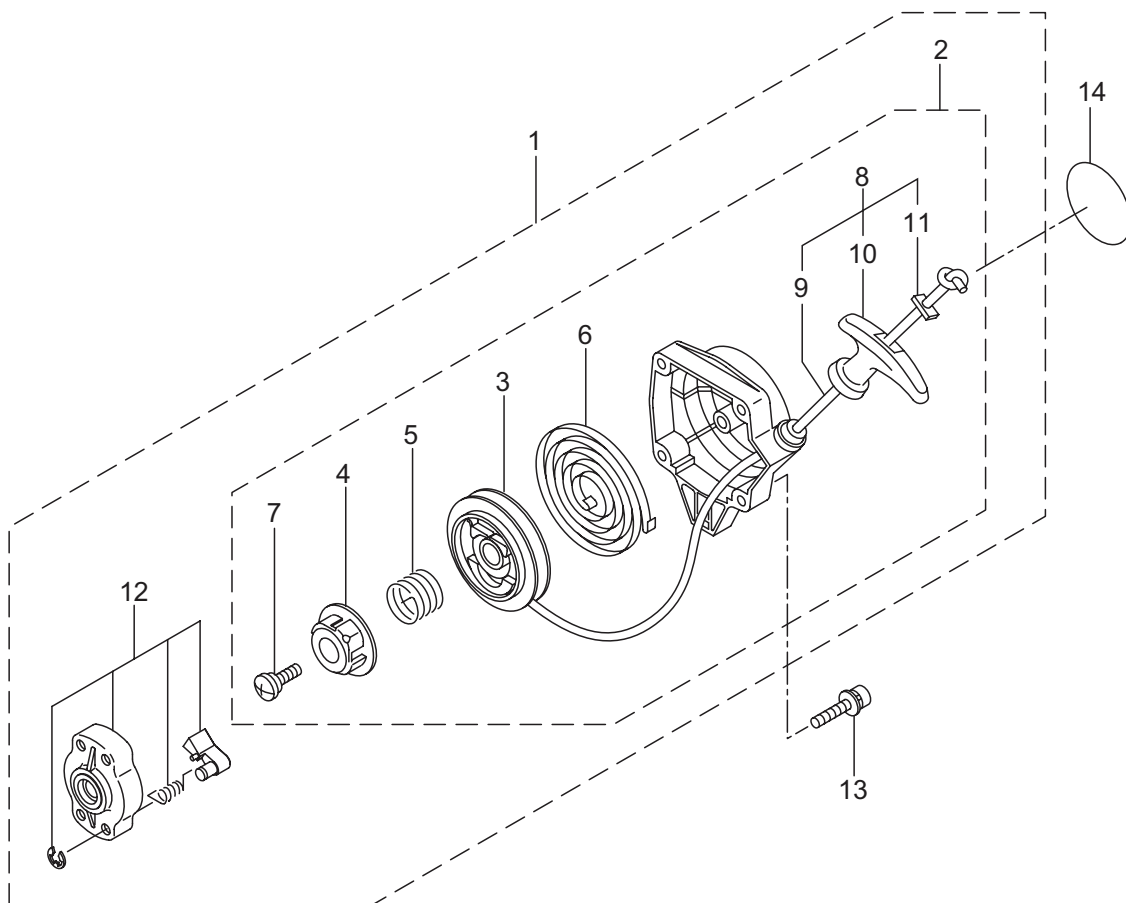

4. AC230RS, AC230RSL エンジン
リコイルスタータ

見出番号	部品番号	部 品 名 称	個数		備 考
			A	B	
4-1	287864	リコイルスタータアセンブリ	1	1	2 ~ 12 フクム
4-2	287649	スタータアセンブリ	1	1	3 ~ 11 フクム
4-3	283504	リール	1	1	
4-4	283505	カムプレート	1	1	
4-5	283506	ダンハースプリング	1	1	
4-6	283507	スパイラルスプリング	1	1	
4-7	267213	セットスクリュ	1	1	
4-8	288169	ロープアセンブリ	1	1	9 ~ 11 フクム
4-9	283509	スタータロープ	1	1	
4-10	287651	スタータノブ	1	1	
4-11	283511	ロープストツハ	1	1	
4-12	280934	プーリアセンブリ	1	1	
4-13	265724	スクリュ	4	4	M4x25WSW
4-14	289132	ラベル	1	1	R スタート / AC230RS