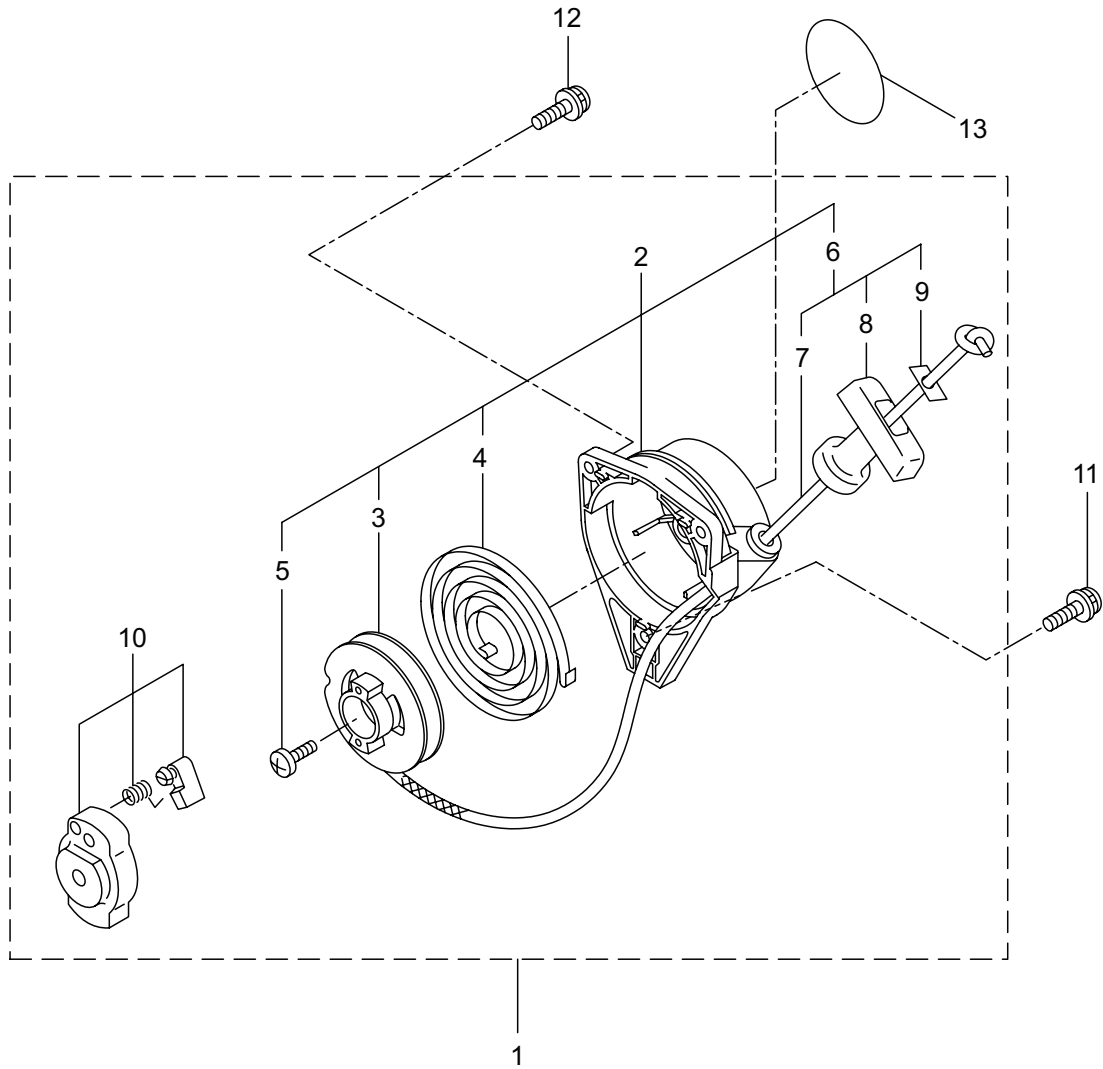

3. BK200 エンジン
リコイルスタータ

見出番号	部品番号	部 品 名 称	個数	備 考
3-1	288684	リコイルスタータアセンブリ	1	2 ~ 10 フクム
3-2	288685	スタータアセンブリ	1	3 ~ 9 フクム
3-3	288967	リール	1	
3-4	288968	スパイラルスプリング	1	
3-5	262922	セットスクリュー	1	
3-6	288969	ロープアセンブリ	1	7 ~ 9 フクム
3-7	288970	スタータロープ	1	
3-8	261725	スタータノブ	1	
3-9	283511	ロープストツハ	1	
3-10	288971	スタータプリアセンブリ	1	
3-11	269833	ナベコネジ (+)WSW	1	M4x16WSW メック
3-12	280489	ナベコネジ (+)WSW	2	M4x20
3-13	272344	ラベル	1	BK200