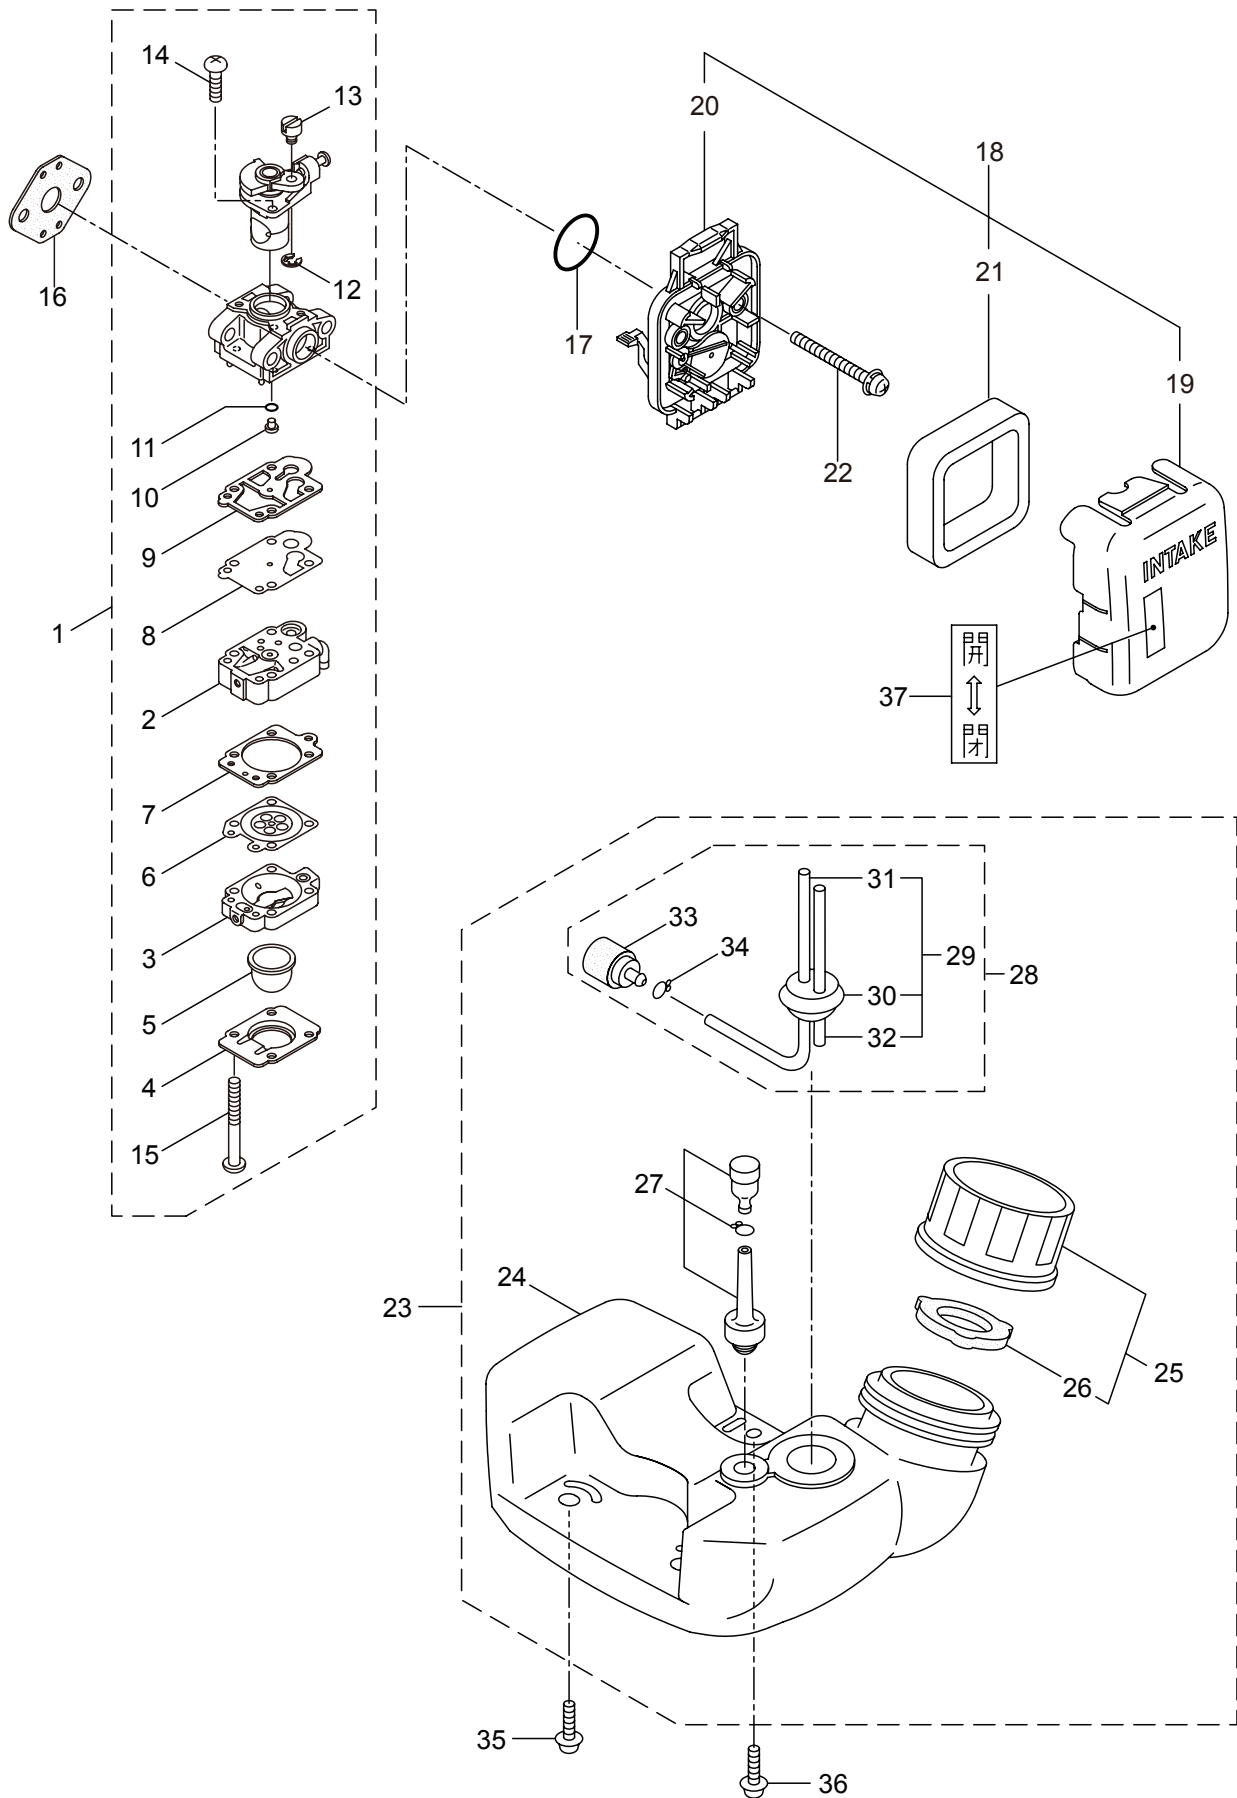

4. BK200 エンジン
キャブレタ、燃料タンク

見出番号	部品番号	部 品 名 称	個数	備 考		
4-1	289885	キャブレタアセンブリ	1	2 ~ 15 フクム		
4-2	272286	ポンプホテイ	1			
4-3	262991	パージホテイ	1			
4-4	262992	ポンプカバー	1			
4-5	261874	プライマ	1			
4-6	283905	ダイヤフラム	1			
4-7	262993	ガasket	1			
4-8	262994	ダイヤフラム	1			
4-9	282576	ガasket	1			
4-10	285030	シエツト	1			
4-11	261871	O リング	1	19 ~ 21 フクム		
4-12	261876	リング	1			
4-13	261658	スイベル	1			
4-14	264682	スクリュ	2			
4-15	262996	スクリュ	4			
4-16	261864	ガasket	1			
4-17	264691	O リング	1			
4-18	266420	クリーナアセンブリ	1			
4-19	264709	クリーナカバー	1			
4-20	266433	ケースアセンブリ	1			
4-21	264695	エレメント	1		M5x60WSW	
4-22	269834	ナベコネジ (+)WSW	2			
4-23	282795	タンクアセンブリ	1			24 ~ 34 フクム
4-24	285664	フューエルタンク	1			
4-25	281565	タンクキャツプアセンブリ	1			26 フクム
4-26	269377	パツキン	1	29 ~ 34 フクム		
4-27	261696	ブリーザクミタテ	1			
4-28	265752	ネンリヨウパイプアセンブリ	1			
4-29	264031	パイプクミタテ	1		30 ~ 32 フクム	
4-30	261115	グロメツト	1			
4-31	261690	ネンリヨウパイプ	1	160L		
4-32	263038	オーバフローパイプ	1			
4-33	264653	フィルタアセンブリ	1			
4-34	261117	クリツプ	1			
4-35	269828	ナベコネジ (+)W	2		M5x16W	
4-36	281208	ナベコネジ (+)W	1	M5x16W メツク チヨーク カイ_ヘイ		
4-37	281007	ラベル	1