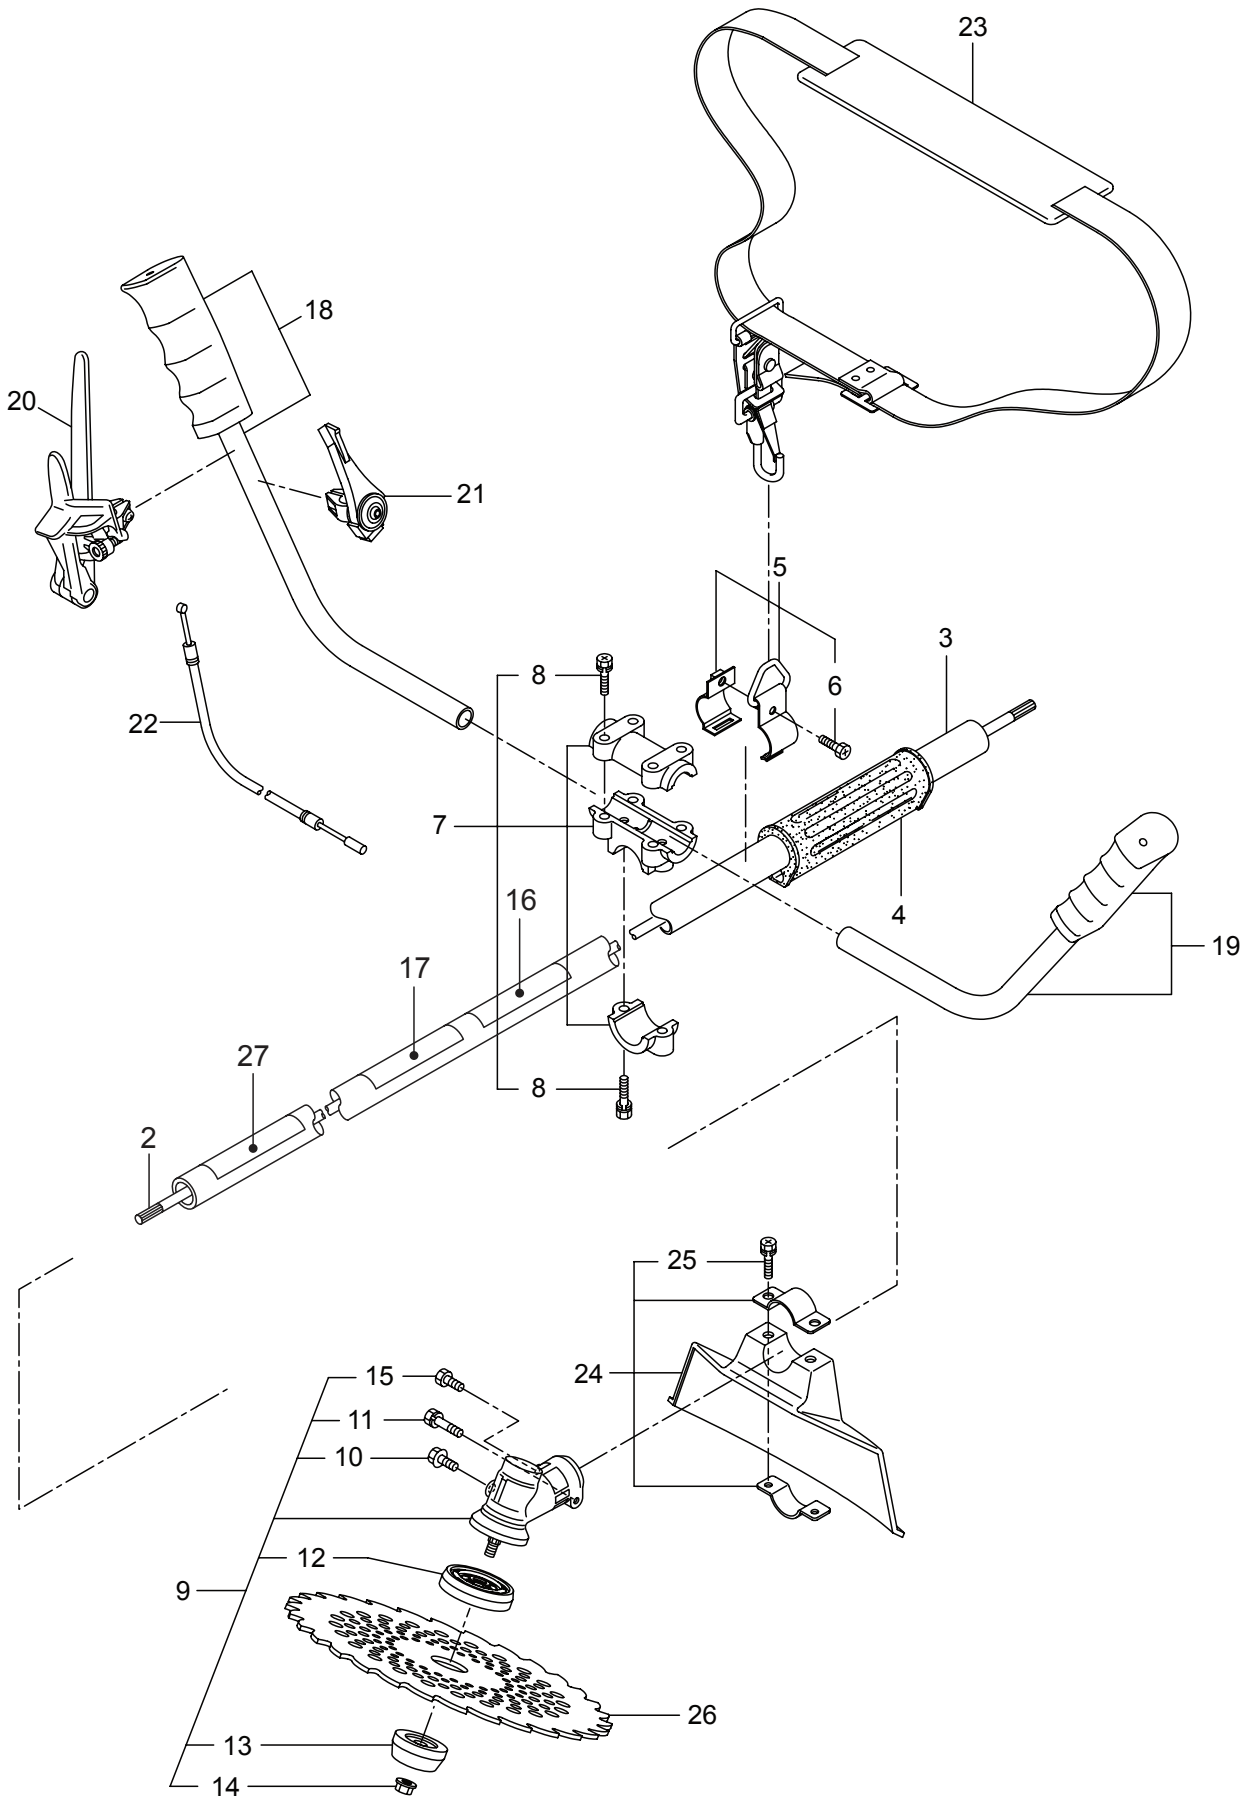

# Parts List

パーツリスト

動力刈払機

Model: **BK200**

2012/12~2013/11 生産

パーツリストコード 523664

**BIG M**

2013. 07.

## 部品表のご使用について

1. 部品のご注文の際は  
機種名（型式）・部品番号・部品名称・数量を明記ください。
2. 小売価格は別表の価格表をご参照ください。
3. 部品は必ず「丸山純正部品」をご使用ください。
4. 本部品表は省略したものもあります。
5. 本部品表は改良の為予告なく変更することがあります。
6. Fig. の表示について  
イラストページに Fig. ※※参照と表示してあります。この ※※ はイラストページ  
左上の見出し番号を表します。

## 目次

	ページ
1. 本 体 .....	1 ~ 2
2. エンジン（クランクケース、シリンダ）.....	3 ~ 6
3. エンジン（リコイルスタータ）.....	7 ~ 8
4. エンジン（キャブレタ、燃料タンク）.....	9 ~ 10
5. 付属品 .....	11 ~ 12

1. BK200  
本体

見出番号	部品番号	部 品 名 称	個数	備 考
1-1	364239	BK200	1	
1-2	226546	デントウシク	1	
1-3	226544	カイカンマトメ	1	
1-4	215532	ホンタイニキリ	1	
1-5	054691	ツリカナグクミタテ	1	6 フクム
1-6	089738	6 カクホルト (+ アプ°セット)	1	M5x15
1-7	215418	ハンドルトリツケカナグクミタテ	1	8 フクム
1-8	092561	6 カクホルト (+)SW	6	M5x25 アプ°セット
1-9	225835	キヤケースクミタテ	1	10 ~ 15 フクム
1-10	225897	6 カクホルト (+)W	1	M6x8 アプ°セット
1-11	092550	6 カクホルト (+)SW	1	M5x25-7T
1-12	225891	ハモノボス A	1	
1-13	225892	ハモノボス B	1	
1-14	225893	サラハネサガ°ネツキナツト	1	M8 ヒダ°リ
1-15	225896	6 カクホルト (+)	1	M5x10 アプ°セット
1-16	220549	チュウイマーク	1	
1-17	235148	ネームプレート	1	BIG-M BK200 ¥200-
1-18	216458	ハンドルマトメ	1	¥380-
1-19	216459	ハンドルマトメ	1	ミキ°
1-20	232956	トリガ°クミタテ (T16)	1	ヒダ°リ
1-21	232966	スロットルレバ° (T16)	1	
1-22	234506	スロットルワイヤ	1	710L I/O 87
1-23	220533	カタカケバンド°クミタテ	1	
1-24	222821	ジヨウメンカバ°クミタテ	1	25 フクム
1-25	092561	6 カクホルト (+)SW	2	M5x25 アプ°セット
1-26	224624	チツプ°ソー 9 BIG-M	1	
1-27	231654	ハリマーク	1	ECO ¥150-