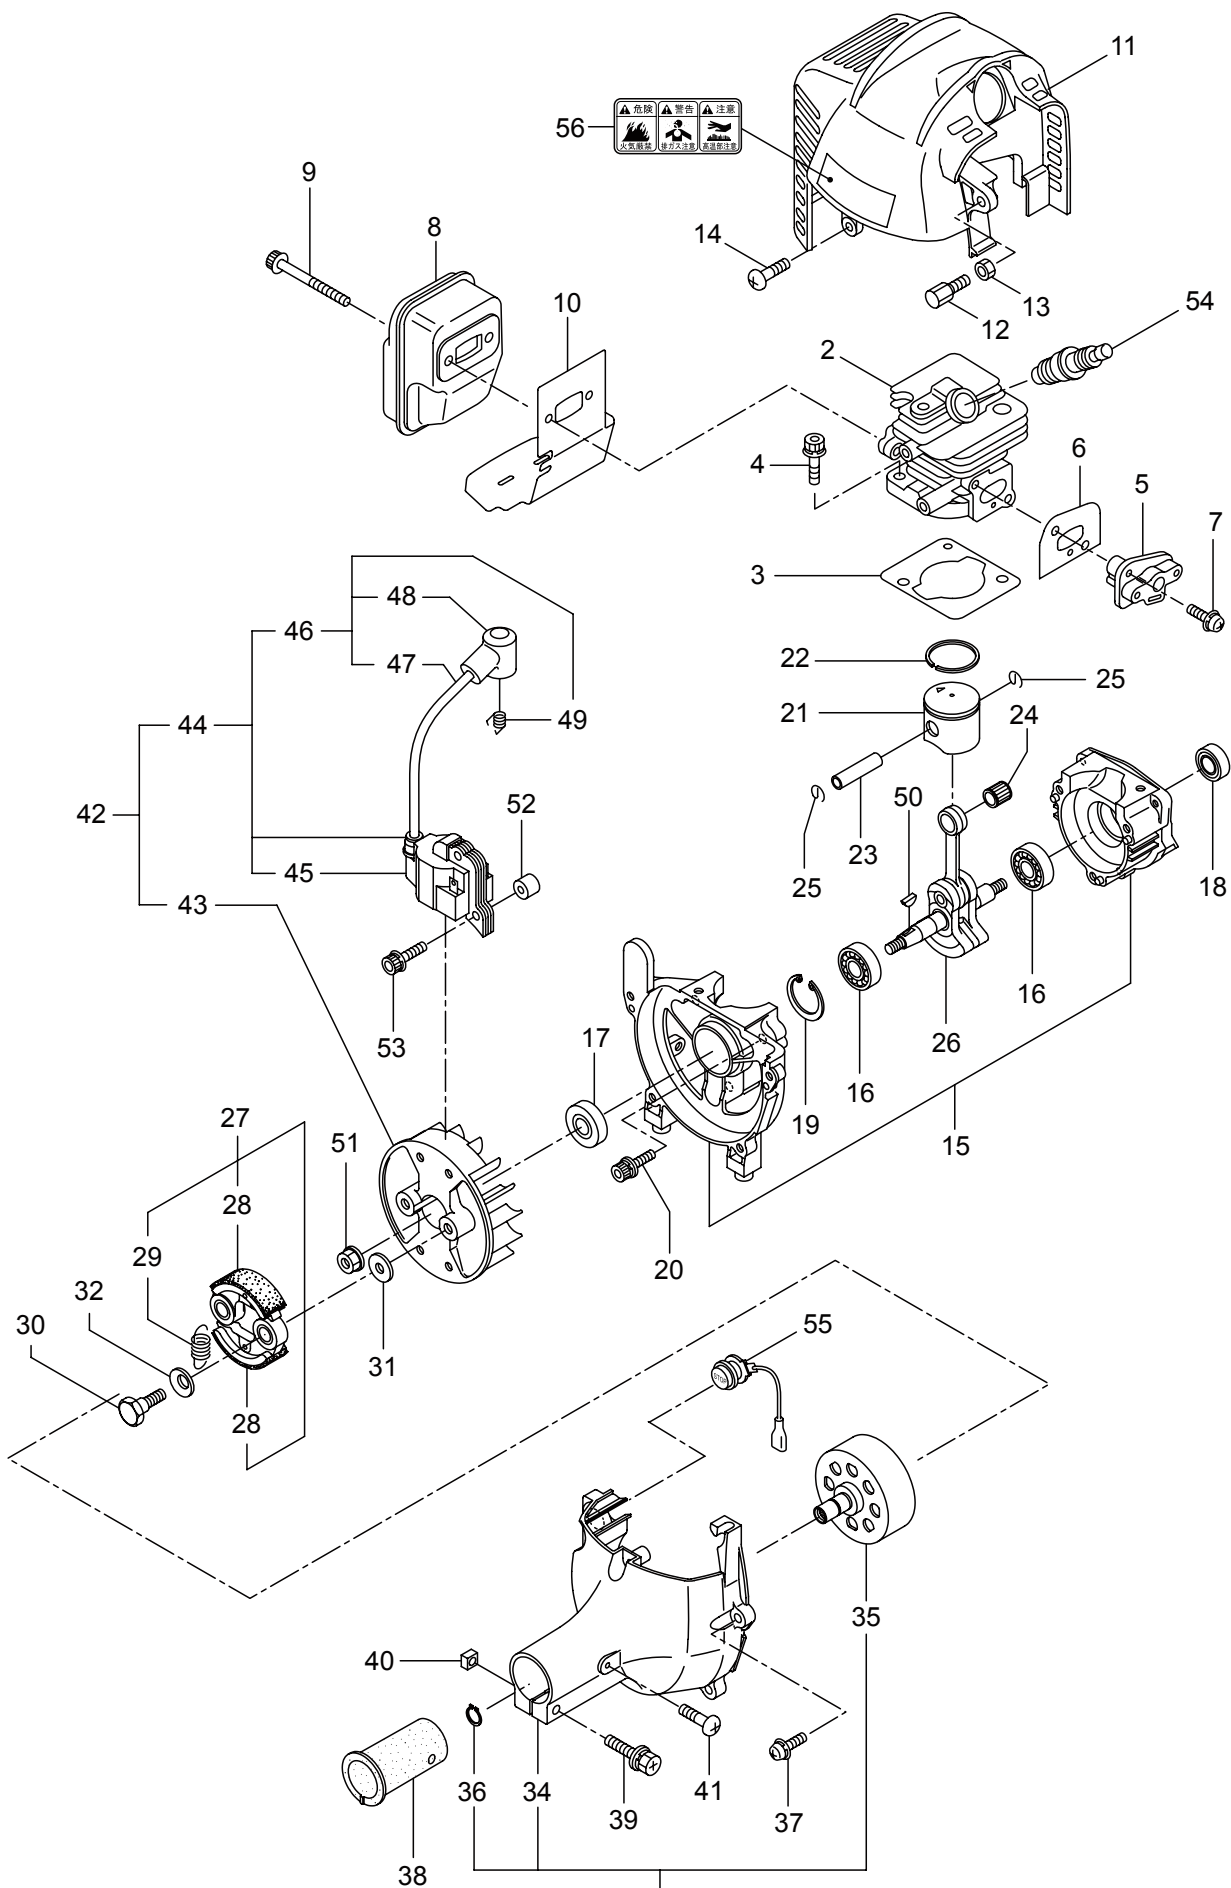

2. BK200 エンジン クランクケース、シリンダ

見出番号	部品番号	部 品 名 称	個数	備 考
2-1	859291	エンジン	1	EE201/05
2-2	289667	シリンダ	1	
2-3	289643	ガスケット	1	T0.5
2-4	267290	スクリュ	2	M5x20
2-5	282579	インシュレータ	1	
2-6	267049	ガスケット	1	
2-7	269826	ナベコネジ (+)WSW	2	M5x25WSW ムツク
2-8	289657	マフラアセンブリ	1	
2-9	266402	スクリュ	2	M5x55
2-10	289642	ガスケット	1	
2-11	272342	トツフカバー	1	
2-12	289774	スクリュ	1	
2-13	261878	ナツ	1	
2-14	280144	タツピンネジ (+)	1	4x16
2-15	280341	クランクケース	1	
2-16	280488	ヘアリング	2	PPL 6001
2-17	261492	オイルシール	1	
2-18	261386	オイルシール	1	
2-19	055185	C ガ`外メワ	1	アナヨウ 28
2-20	261612	6 カクアナツキホルト WSW	3	M5x30
2-21	289671	ピ`ストン	1	
2-22	261158	ピ`ストンリング	1	
2-23	261036	ピ`ストンピン	1	
2-24	288520	ニートルヘアリング	1	8E-KV8X11X11.8
2-25	261576	サークリツプ	2	
2-26	267193	クランクシャフトコンプリート	1	
2-27	269168	クラツチアセンブリ	1	28,29 フクム
2-28	269169	クラツチシュ	2	
2-29	269173	スプリング	1	
2-30	269647	クラツチホルト	2	
2-31	269175	ワツシヤ	2	6.1x15x1.6
2-32	261777	ウエーブワツシヤ	2	
2-33	286527	ファンカバーアセンブリ C	1	34 ~ 36 フクム
2-34	280366	ファンカバー	1	ソフトグレー
2-35	280314	クラツチトラムコンプリート	1	
2-36	014210	C ガ`外メワ	1	S10
2-37	269831	ナベコネジ (+)WSW	4	M5x20WSW
2-38	269991	クツシヨ	1	
2-39	280477	スクリュ	1	M5x28WSW
2-40	269423	シカクナツ	1	M5
2-41	282403	タツピンネジ (+)	1	M4x14
2-42	272066	マグネトアセンブリ	1	43 ~ 49 フクム
2-43	261356	ロータ	1	
2-44	272067	イグニツシヨコイルアセンブリ	1	45 ~ 49 フクム
2-45	267401	コイル	1