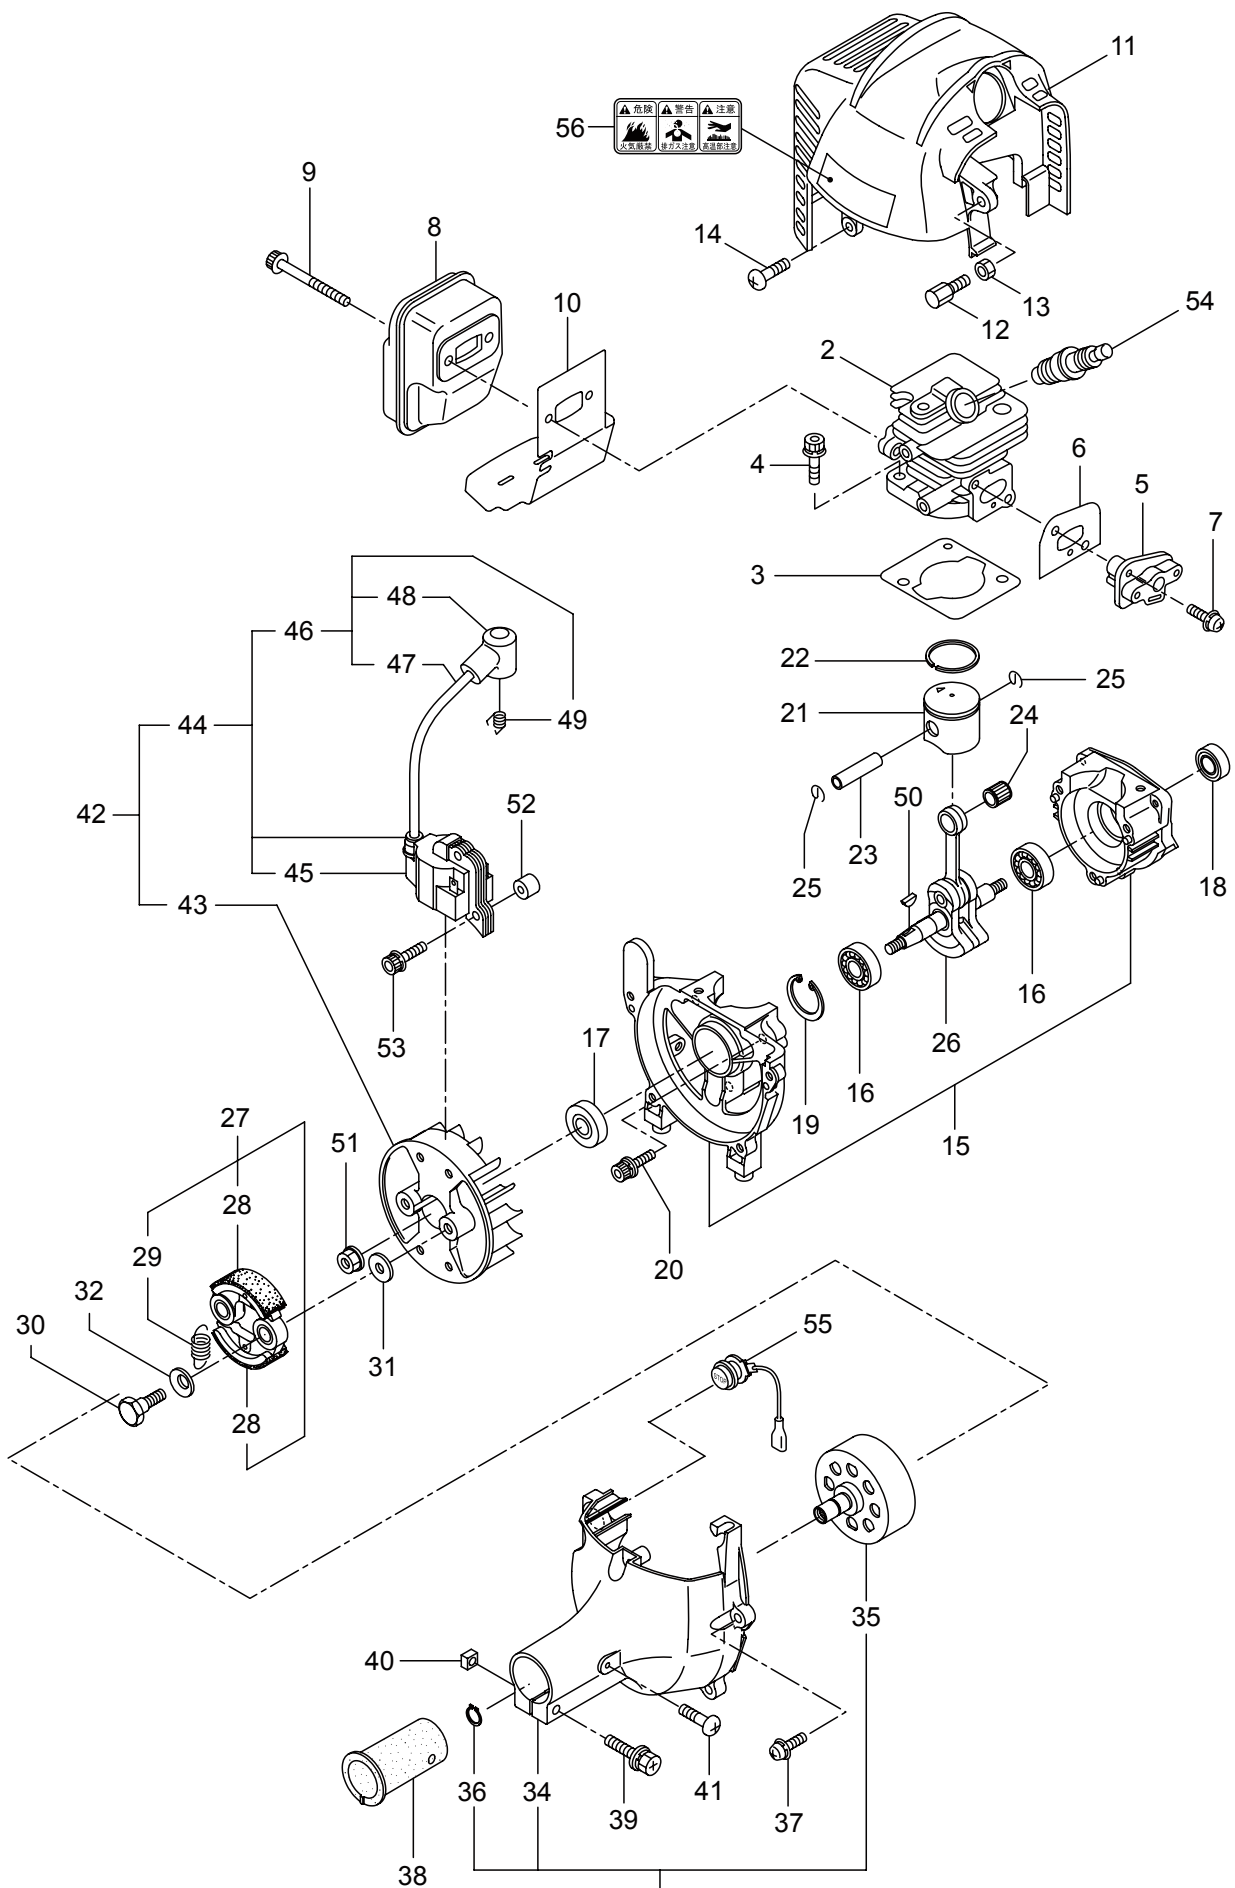

2. BK200 エンジン クランクケース、シリンダ

見出番号	部品番号	部 品 名 称	個数	備 考
2-46	272068	コードアセンブリ	1	47 ~ 49 フクム
2-47	272069	コード	1	
2-48	261074	プラグキャップ	1	
2-49	261075	フック	1	
2-50	261076	ハンゲツキー	1	
2-51	261417	サラサガネツキナット	1	M8
2-52	280381	スペーサ	2	
2-53	261256	6 カクアナツキホルト WSW	2	M4x25
2-54	286739	スパークプラグ	1	CJ6Y
2-55	269983	ストツプスイッチコンプリート	1	
2-56	269705	ラベル	1	キケン カキケンキン