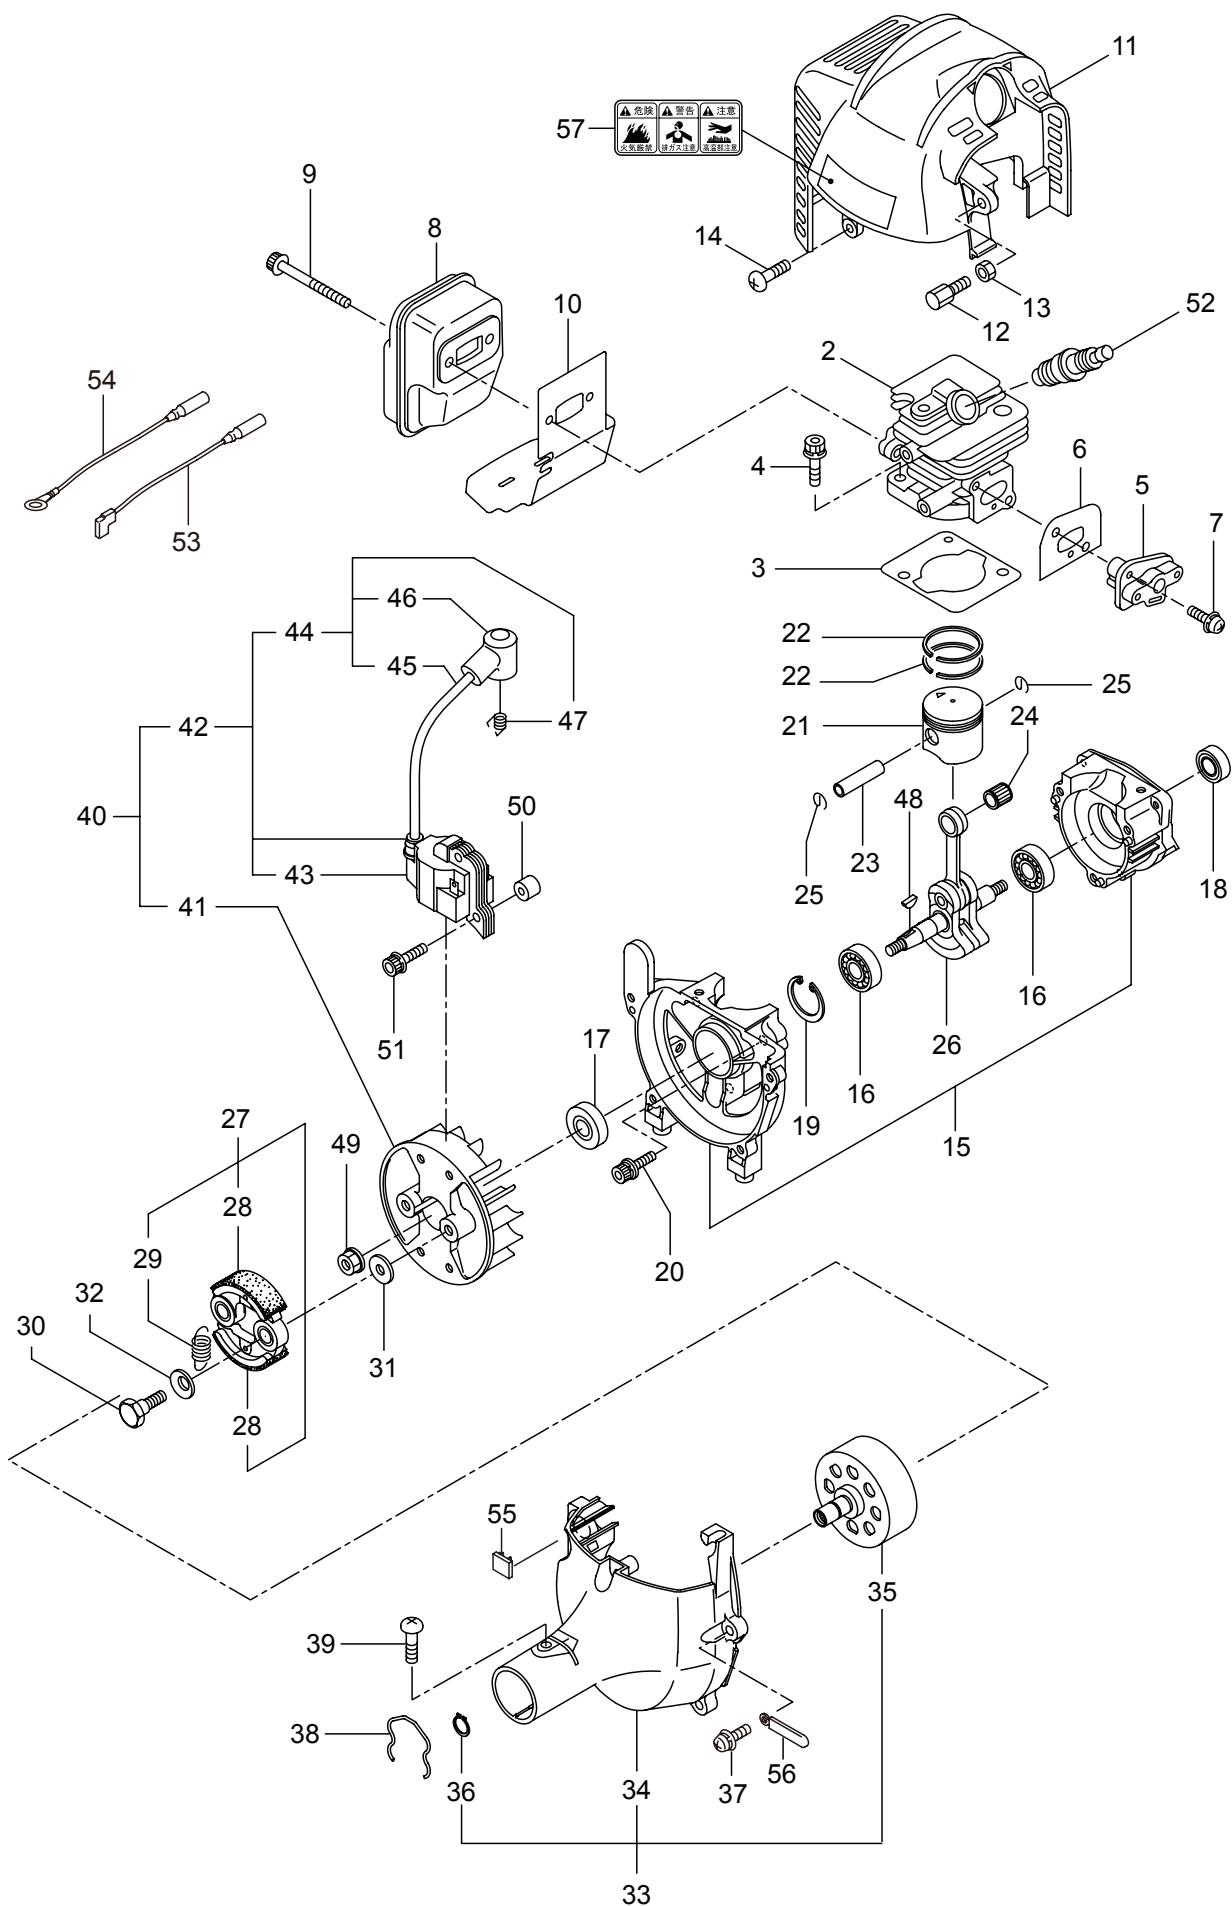

3. AC232S, AC232SL エンジン クランクケース、シリンダ、コイル

見出番号	部品番号	部 品 名 称	個 数		備 考
			A	B	
3-1	859298	エンジン	1	1	EE231/07
3-2	289639	シリンダ	1	1	
3-3	289643	ガスケット	1	1	T0.5
3-4	267290	スクリュ	2	2	M5x20
3-5	282579	インシュレータ	1	1	
3-6	267049	ガスケット	1	1	
3-7	269826	ナベコネジ (+)WSW	2	2	M5x25WSW メツク
3-8	289657	マフラアセンブリ	1	1	
3-9	266402	スクリュ	2	2	M5x55
3-10	289642	ガスケット	1	1	
3-11	272528	トップカバーコンプリート	1	1	
3-12	289774	スクリュ	1	1	
3-13	261878	ナット	1	1	
3-14	280144	タツピンネジ (+)	1	1	4x16
3-15	280341	クランクケース	1	1	
3-16	280488	ヘアリング	2	2	PPL 6001
3-17	261492	オイルシール	1	1	
3-18	261386	オイルシール	1	1	
3-19	055185	C ガ外メワ	1	1	アナヨウ 28
3-20	261612	6 カクアナツキホルト WSW	3	3	M5x30
3-21	272089	ピストン	1	1	
3-22	264891	ピストンリング	2	2	
3-23	261036	ピストンピン	1	1	
3-24	263957	ニードルヘアリング	1	1	
3-25	261576	サークリツブ	2	2	
3-26	267193	クランクシャフトコンプリート	1	1	
3-27	269168	クラツチアセンブリ	1	1	28,29 フクム
3-28	269169	クラツチシユ	2	2	
3-29	269173	スプリング	1	1	
3-30	269647	クラツチホルト	2	2	
3-31	269175	ワツシヤ	2	2	6.1x15x1.6
3-32	261777	ウエーブワツシヤ	2	2	
3-33	272095	ファンカバーアセンブリ C	1	1	34 ~ 36 フクム
3-34	282233	ファンカバー	1	1	
3-35	289727	クラツチドラムコンプリート	1	1	
3-36	014210	C ガ外メワ	1	1	S10
3-37	269831	ナベコネジ (+)WSW	4	4	M5x20WSW
3-38	282215	クリツブ	1	1	
3-39	281169	スクリュ	1	1	
3-40	272066	マグネトアセンブリ	1	1	41 ~ 47 フクム
3-41	261356	ロータ	1	1	
3-42	272067	イグニツシヨコイルアセンブリ	1	1	43 ~ 47 フクム
3-43	267401	コイル	1	1	
3-44	272068	コートアセンブリ	1	1	45 ~ 47 フクム
3-45	272069	コート	1	1