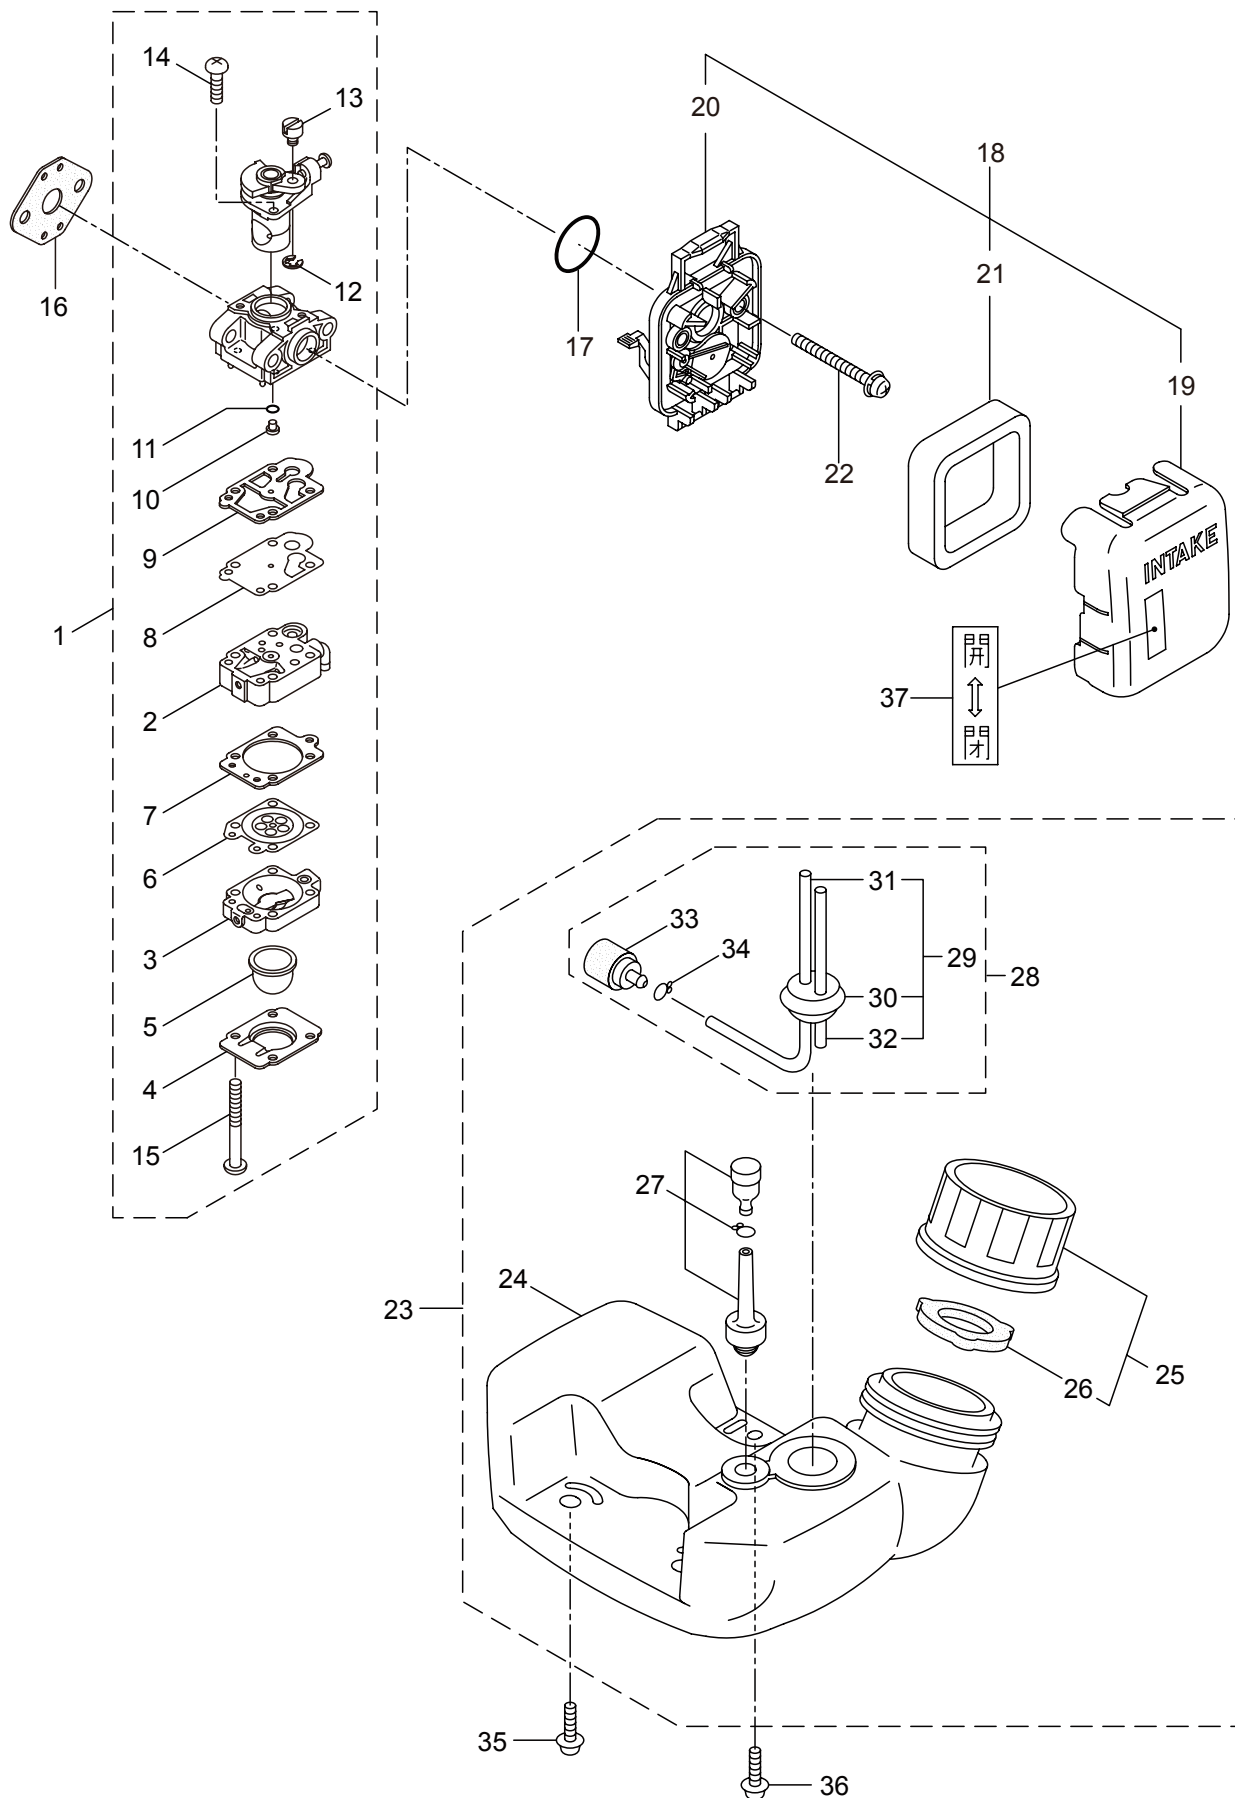

5. AC232S, AC232SL エンジン
キャブレタ、エアクリーナ、燃料タンク

見出番号	部品番号	部 品 名 称	個数		備 考
			A	B	
5-1	289878	キャブレタアセンブリ	1	1	2 ~ 15 フクム
5-2	272286	ポンプホテイ	1	1	
5-3	262991	パージホテイ	1	1	
5-4	262992	ポンプカバー	1	1	
5-5	261874	プライマ	1	1	
5-6	283905	ダイヤフラム	1	1	
5-7	262993	ガスケット	1	1	
5-8	262994	ダイヤフラム	1	1	
5-9	282576	ガスケット	1	1	
5-10	289396	ジェット	1	1	
5-11	261871	Oリング	1	1	
5-12	261876	リング	1	1	
5-13	261658	スィベル	1	1	
5-14	264682	スクリュ	2	2	
5-15	262996	スクリュ	4	4	
5-16	261864	ガスケット	1	1	19 ~ 21 フクム
5-17	264691	Oリング	1	1	
5-18	266420	クリーナアセンブリ	1	1	
5-19	264709	クリーナカバー	1	1	
5-20	266433	ケースアセンブリ	1	1	
5-21	264695	エレメント	1	1	M5x60WSW 24 ~ 34 フクム
5-22	269834	ナベコネジ (+)WSW	2	2	
5-23	282795	タンクアセンブリ	1	1	
5-24	285664	フューエルタンク	1	1	
5-25	281565	タンクキャツプアセンブリ	1	1	
5-26	269377	ハツキン	1	1	29 ~ 34 フクム 30 ~ 32 フクム
5-27	261696	ブリーザクミタテ	1	1	
5-28	265752	ネリヨウパイプアセンブリ	1	1	
5-29	264031	パイプクミタテ	1	1	
5-30	261115	グロメット	1	1	
5-31	261690	ネリヨウパイプ	1	1	160L M5x16W
5-32	263038	オーバフローパイプ	1	1	
5-33	264653	フィルタアセンブリ	1	1	
5-34	261117	クリツプ	1	1	
5-35	269828	ナベコネジ (+)W	2	2	
5-36	281208	ナベコネジ (+)W	1	1	M5x16W メツク チヨークカイ_ヘイ
5-37	281007	ラベル	1	1