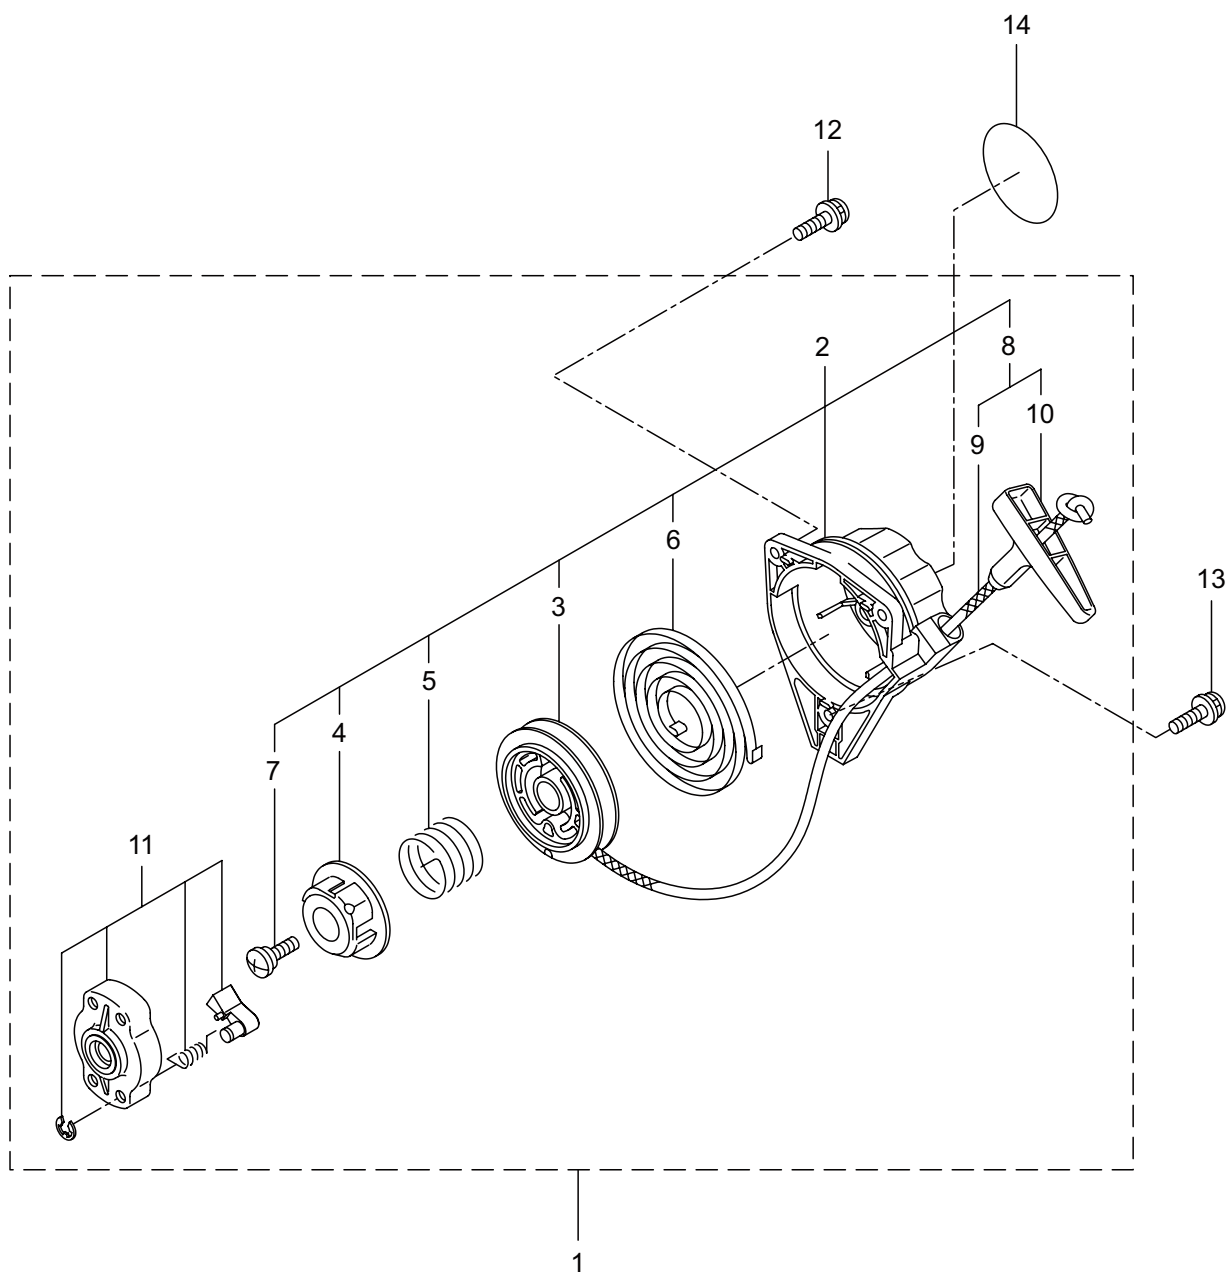

4. AC232S, AC232SL エンジン
リコイルスタータ

見出番号	部品番号	部 品 名 称	個数		備 考
			A	B	
4-1	282404	リコイルスタータアセンブリ	1	1	2 ~ 11 フクム
4-2	282405	スタータアセンブリ	1	1	3 ~ 10 フクム
4-3	283411	リール	1	1	
4-4	283412	カムプレート	1	1	
4-5	280930	ダンパースプリング	1	1	
4-6	280931	スパイラルスプリング	1	1	
4-7	267213	セットスクリュ	1	1	
4-8	280932	ロープアセンブリ	1	1	9,10 フクム
4-9	280933	スタータロープ	1	1	
4-10	267219	スタータノブ	1	1	
4-11	280934	プーリアセンブリ	1	1	
4-12	280489	ナベコネジ (+)WSW	2	2	M4x20
4-13	269833	ナベコネジ (+)WSW	1	1	M4x16WSW メック
4-14	272365	ラベル	1	1	AC232S