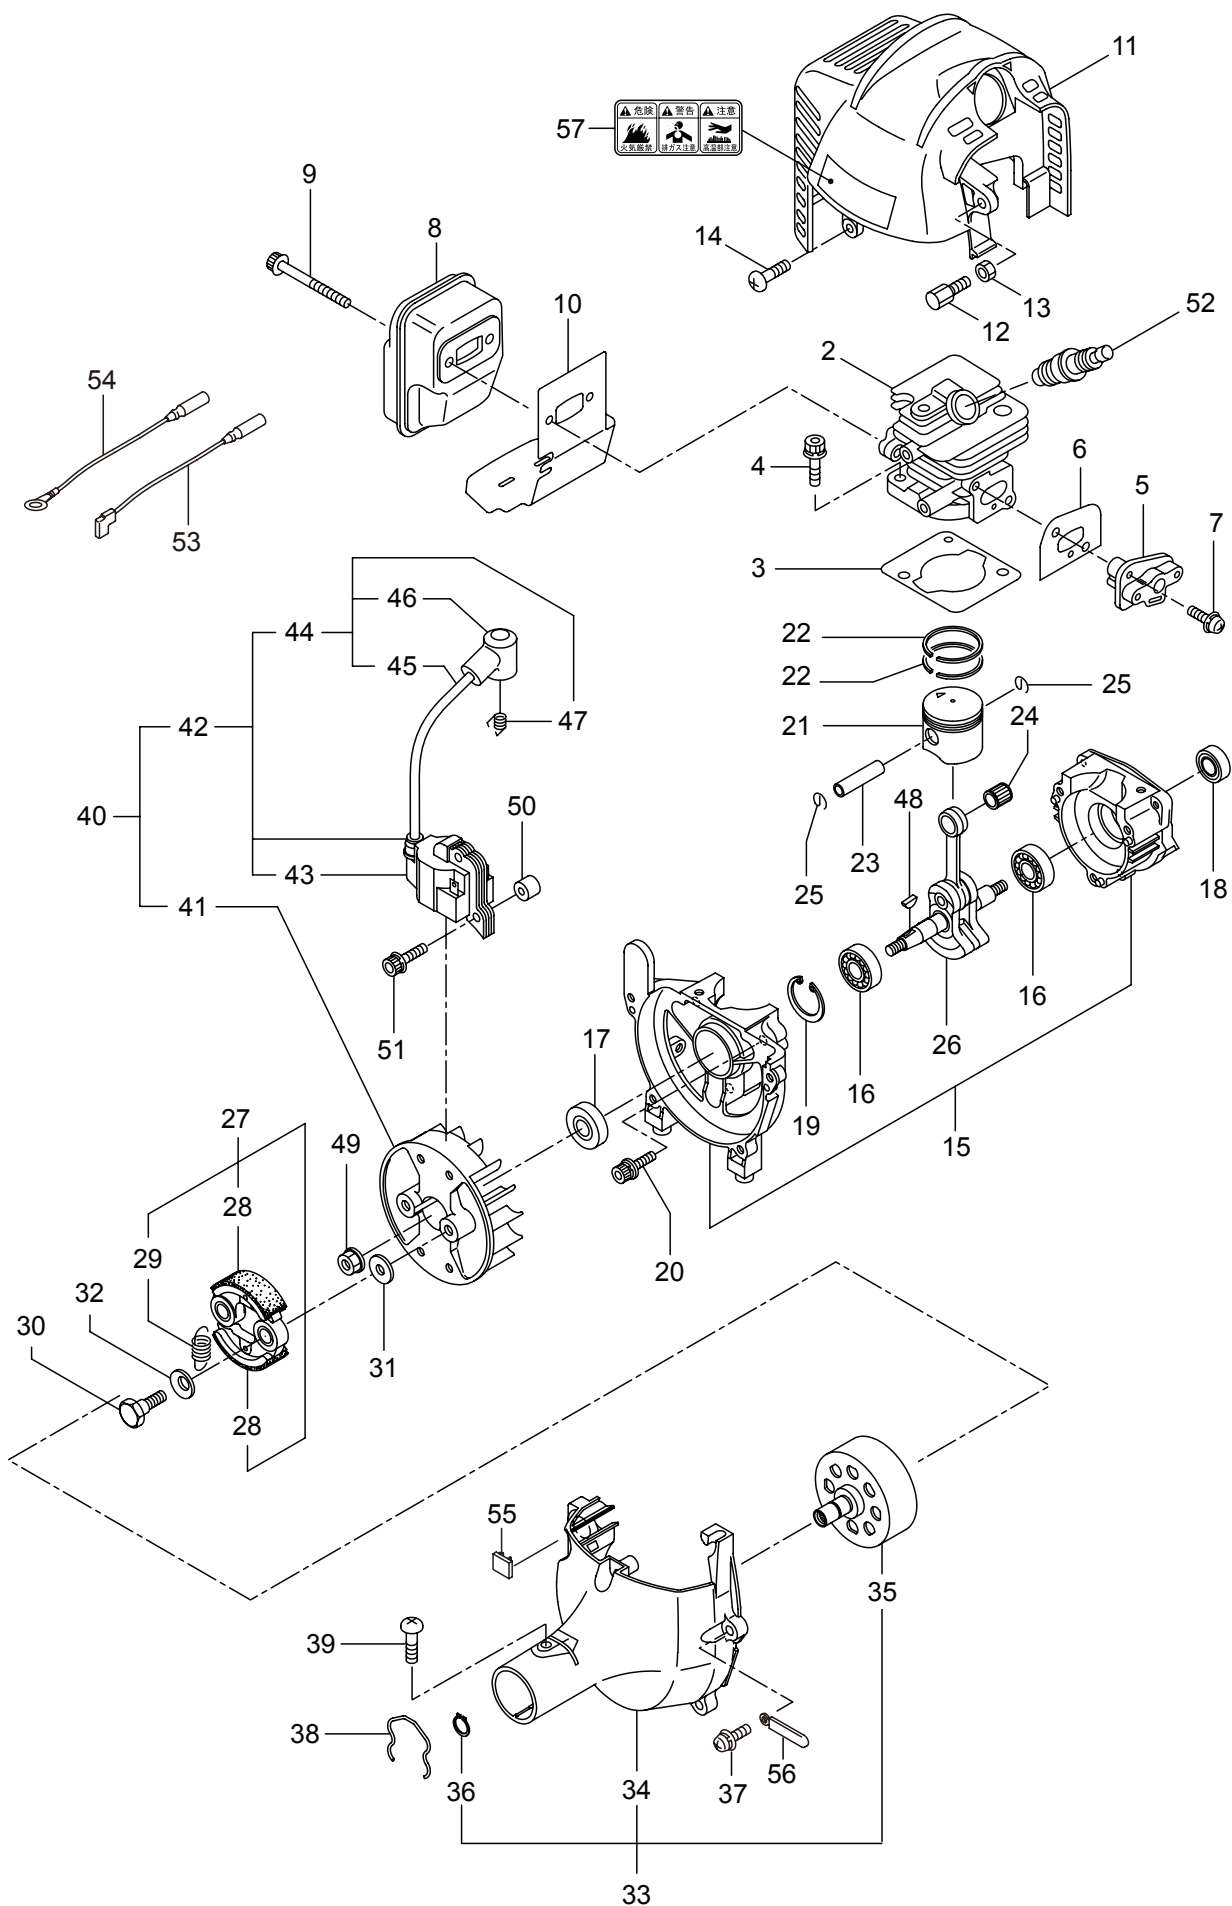

3. AC232S, AC232SL エンジン クランクケース、シリンダ、コイル

見出番号	部品番号	部 品 名 称	個数		備 考
			A	B	
3-46	261074	プラグキャップ	1	1	
3-47	261075	フック	1	1	
3-48	261076	ハンケツキー	1	1	
3-49	261417	サラザガネツキナット	1	1	M8
3-50	280381	スパーサ	2	2	
3-51	261256	6 カクアナツキホルト WSW	2	2	M4x25
3-52	286739	スパークプラグ	1	1	CJ6Y
3-53	267492	リード	1	1	
3-54	282880	リード	1	1	
3-55	280670	グロメット	1	1	
3-56	264588	クランプ	1	1	
3-57	269705	ラベル	1	1	キケン カキケンキン