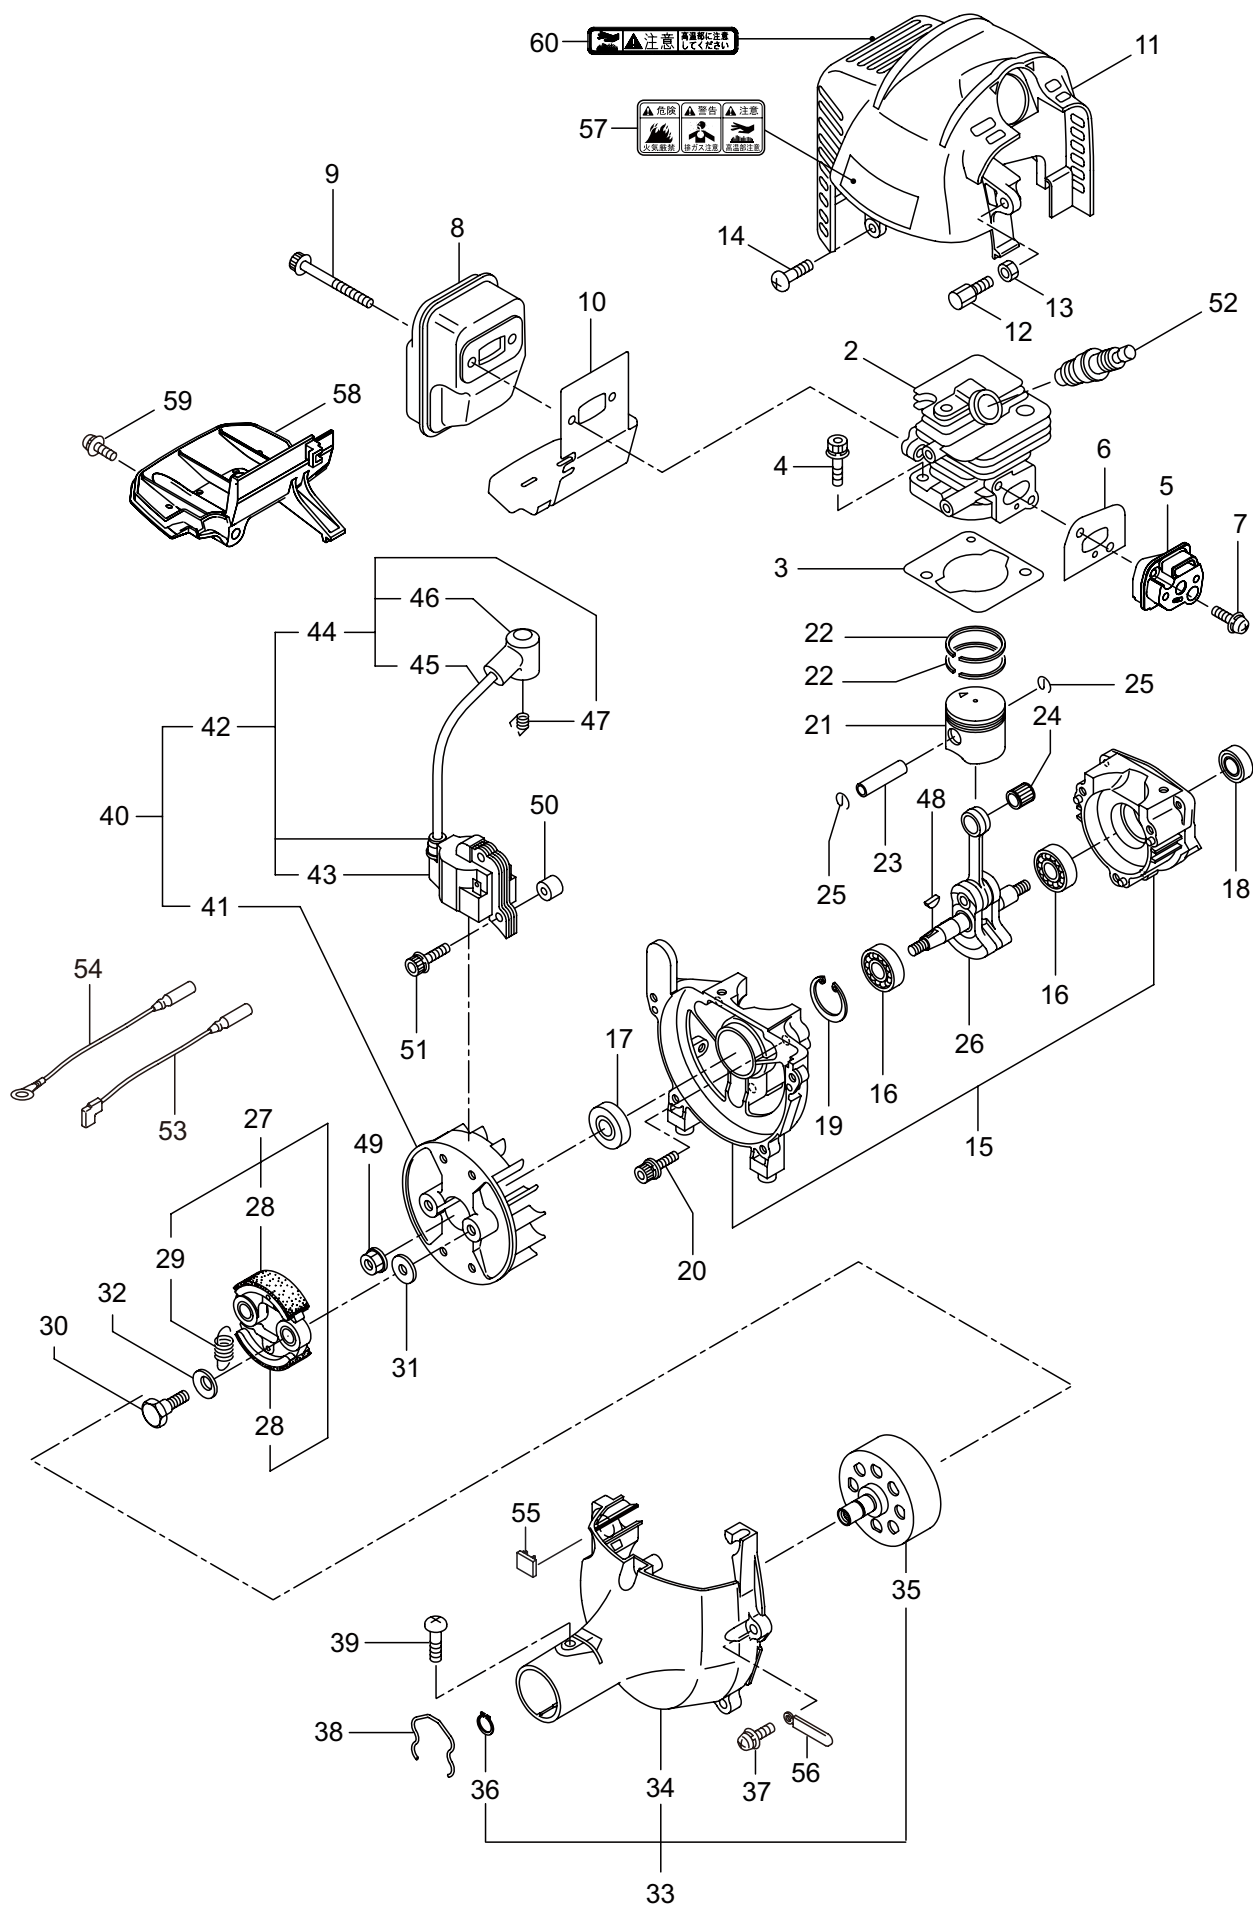

3. AC233S, AC233SL エンジン クランクケース、シリンダ、コイル

見出番号	部品番号	部 品 名 称	個数		備 考
			A	B	
3-46	261074	プラグキャップ	1	1	
3-47	261075	フック	1	1	
3-48	261076	ハンケツキー	1	1	
3-49	261417	サラザガネツキナット	1	1	M8
3-50	280381	スパーサ	2	2	
3-51	261256	6 カクアナツキホルト WSW	2	2	M4x25
3-52	286739	スパークプラグ	1	1	CJ6Y
3-53	267492	リード	1	1	
3-54	282880	リード	1	1	
3-55	280670	グロメット	1	1	
3-56	264588	クランプ	1	1	
3-57	269705	ラベル	1	1	キケン カキゲンキン
3-58	273519	アンダカバー	1	1	
3-59	269827	ナベコネジ (+)WSW	1	1	M5X16
3-60	274191	ラベル	1	1	コウオンチユウイ