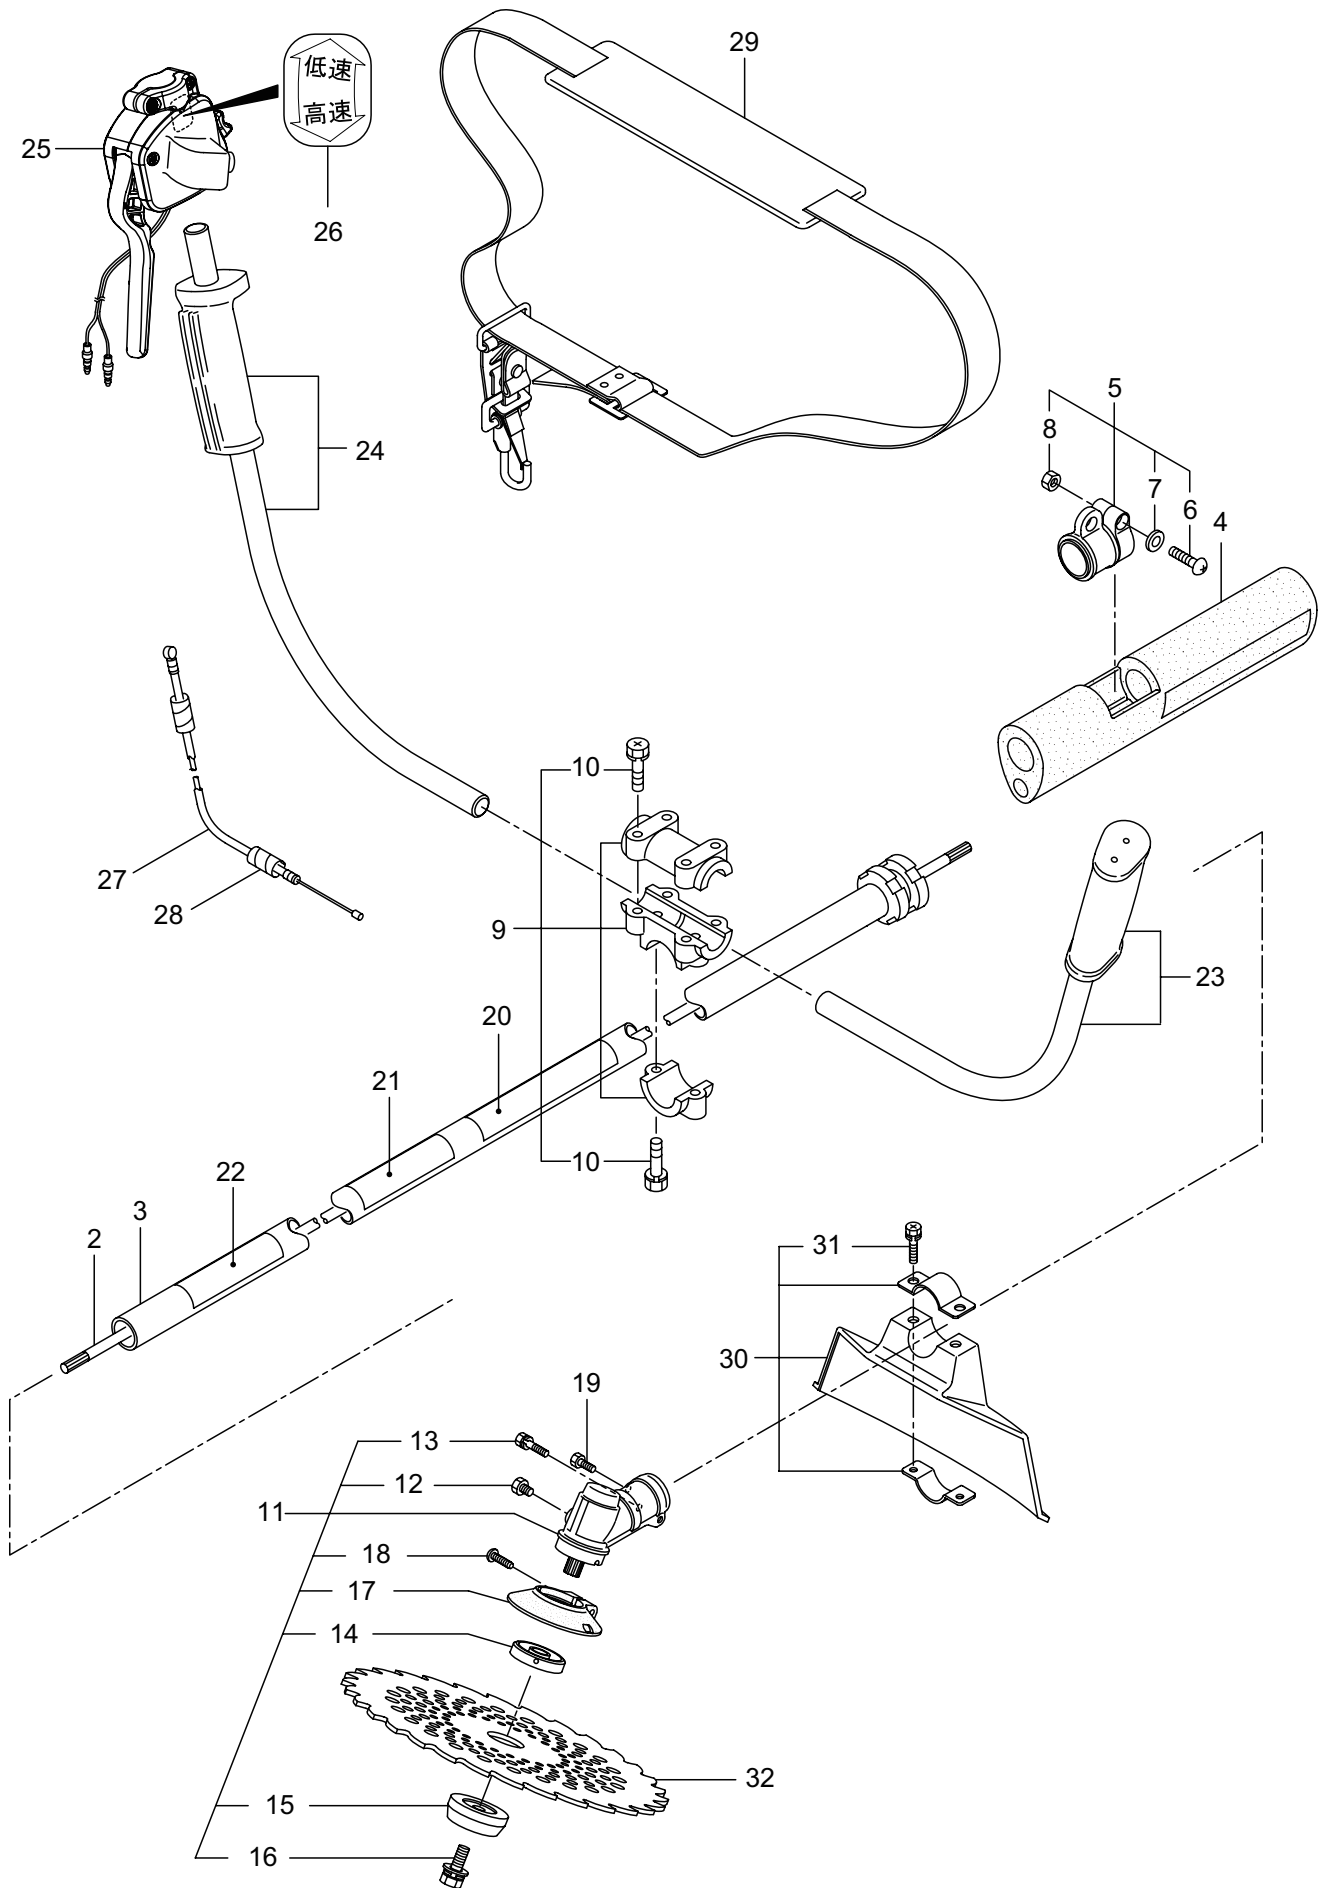

Parts List

パーツリスト

動力刈払機

Model: **AC233S**
AC233SL

パーツリストコード 523823

BIG M

2014. 06.

部品表のご使用について

目次

	ページ
1. AC233S 本 体	1 ~ 2
2. AC233SL 本 体	3 ~ 4
3. エンジン（クランクケース、シリンダ、コイル）	5 ~ 8
4. エンジン（リコイルスタータ）	9 ~ 10
5. エンジン（キャブレタ、エアクリーナ、燃料タンク）	11 ~ 12
6. 付属品	13 ~ 14

1. AC233S
本体

見出番号	部品番号	部 品 名 称	個数		備 考
			A	B	
1-1	364346	AC233S	1		
1-2	227825	テントウジク	1		
1-3	227925	ボウシンガイカンマトメ	1		
1-4	236345	コシアテ	1		
1-5	226918	スイベルヒトクミ	1		6 ~ 8 フクム
1-6	226988	ナベコネジ (+)	1		M5x18
1-7	012487	ヒラサガネ	1		M5
1-8	126993	6 カクナツ	1		M5
1-9	215418	ハンドルトリツケカナグクミタテ	1		10 フクム
1-10	092561	6 カクホルト (+)SW	6		M5x25
1-11	228077	キヤケースクミタテ	1		12 ~ 18 フクム
1-12	234247	6 カクホルト	1		M8X8
1-13	092550	6 カクホルト (+)SW	1		M5x25-7T
1-14	212986	ハモノボス A	1		
1-15	219195	ハモノボス B	1		
1-16	215610	6 カクホルト WSW	1		M8x22 ヒタリ
1-17	222128	マキツキボウシバン	1		
1-18	222129	タツピンネジ	1		5x20
1-19	089737	6 カクホルト	1		M5x12
1-20	220549	チュウイマーク	1		
1-21	236344	ネームプレート	1		BIG-M AC233S
1-22	231654	ハリマーク	1		ECO
1-23	235776	ハンドル A マトメ	1		ヒタリ
1-24	235777	ハンドル B マトメ	1		ミキ
1-25	236346	トリガレバークミタテ (16)	1		860L
1-26	236111	ラベル	1		コウ - テイマーク
1-27	235748	スロットルワイヤ	1		810L I/O 75.5
1-28	234549	コルゲートチューブ	1		660L
1-29	220533	カタカケバンドクミタテ	1		
1-30	222821	シヨウメンカバークミタテ	1		31 フクム
1-31	092561	6 カクホルト (+)SW	2		M5x25
1-32	224624	チツプソー 9 BIG-M	1		