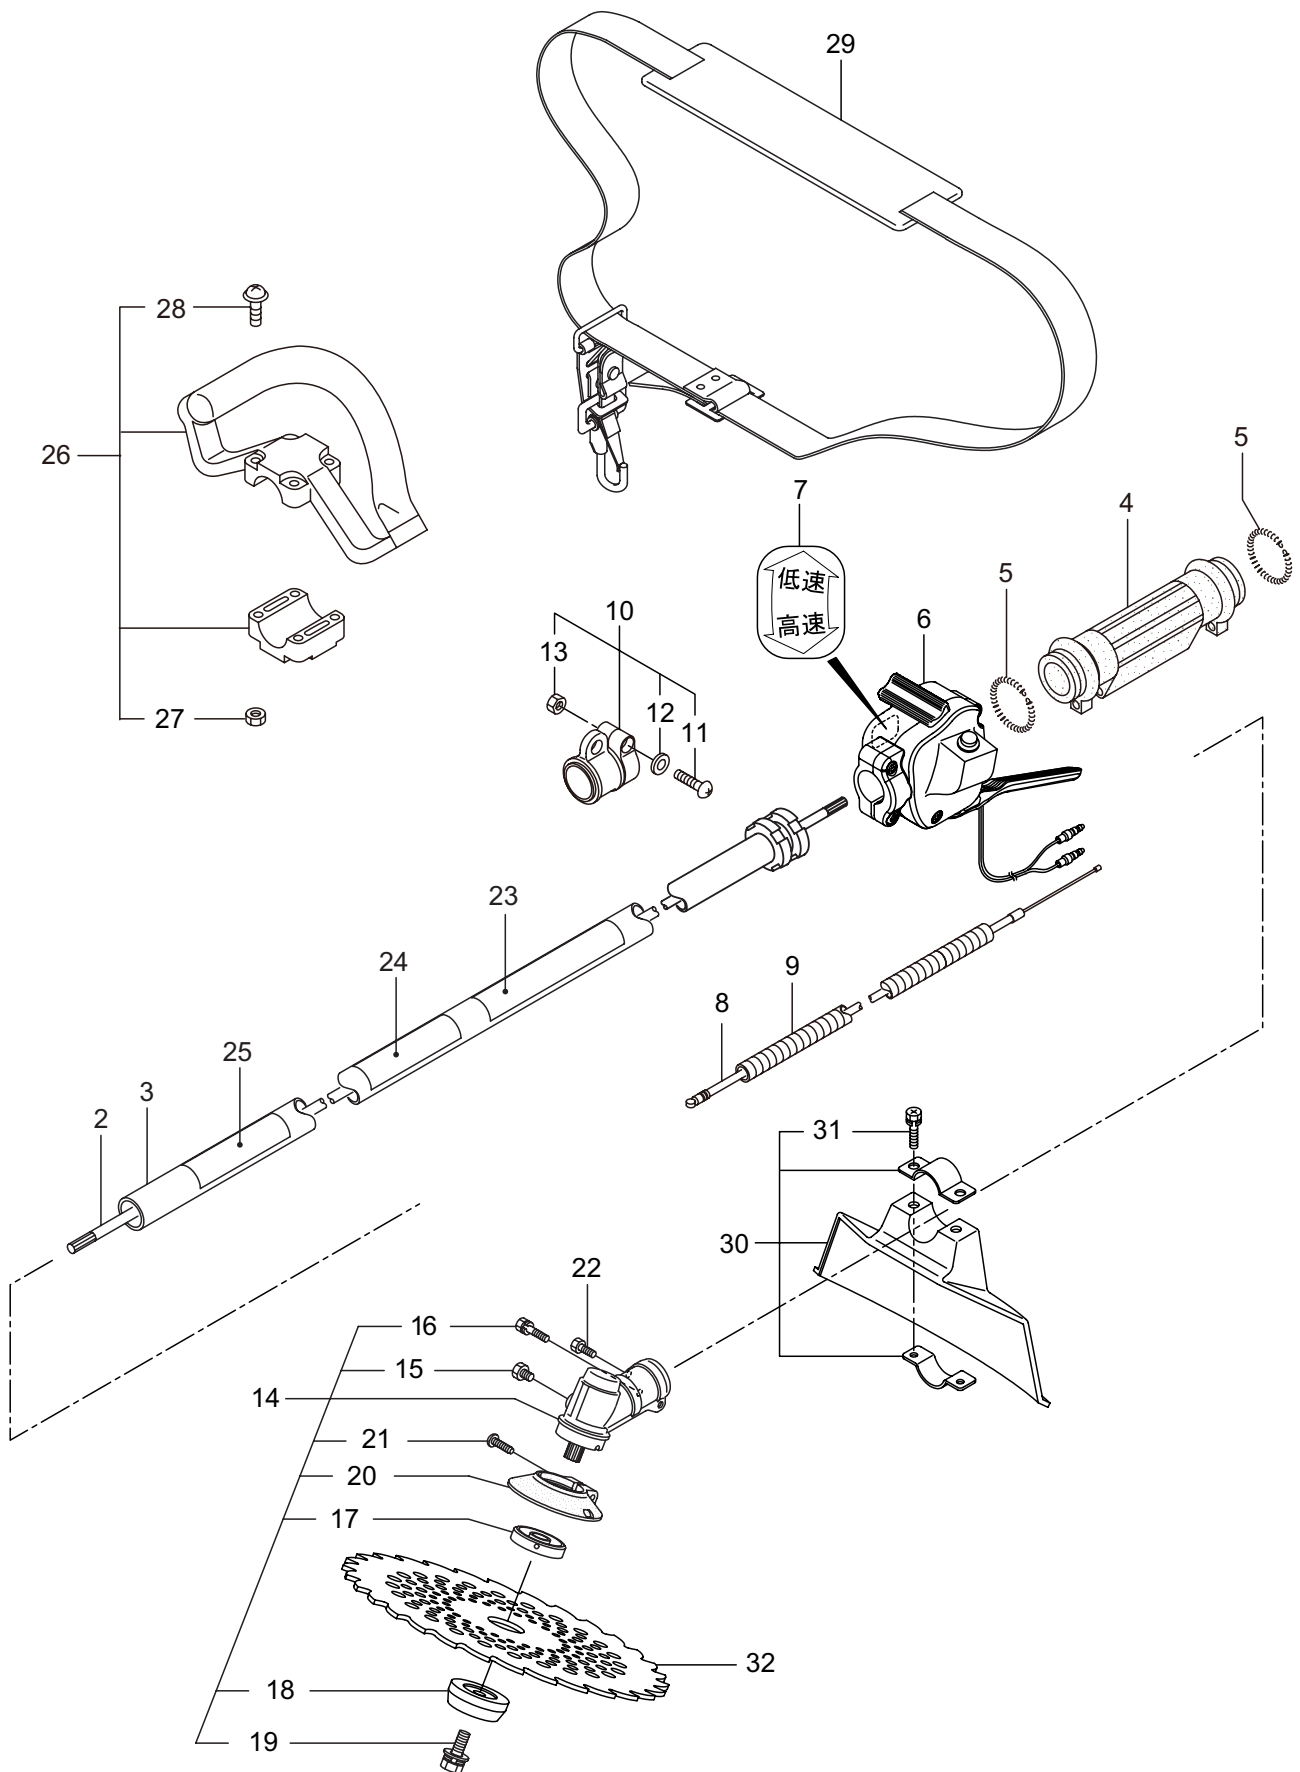

Parts List

パーツリスト

動力刈払機

Model: **AC233S**
AC233SL

パーツリストコード 523823

BIG M

2014. 06.

部品表のご使用について

2. AC233SL
本体

見出番号	部品番号	部 品 名 称	個数		備 考
			A	B	
2-1	364348	AC233SL		1	
2-2	227825	デントウジク		1	
2-3	227925	ボウシンガイカンマトメ		1	
2-4	211736	ホンタイニギリ B		1	
2-5	211737	バンド		2	
2-6	235783	トリガレバークミタテ (24)		1	
2-7	236111	ラベル		1	コウ - テイマーク
2-8	235751	スロットルワイヤ		1	365L I/O 73.5
2-9	213548	コルゲートチューブ		1	ヨビ 10 200L
2-10	226928	スイベルヒトクミ		1	11 ~ 13 フクム
2-11	226988	ナベコネジ (+)		1	M5x18
2-12	012487	ヒラサガネ		1	M5
2-13	126993	6 カクナツ		1	M5
2-14	228077	ギヤケースクミタテ		1	15 ~ 21 フクム
2-15	234247	6 カクホルト		1	M8X8
2-16	092550	6 カクホルト (+)SW		1	M5x25-7T
2-17	212986	ハモノホス A		1	
2-18	219195	ハモノホス B		1	
2-19	215610	6 カクホルト WSW		1	M8x22 ヒタリ
2-20	222128	マキツキボウシバン		1	
2-21	222129	タツピンネジ		1	5x20
2-22	089737	6 カクホルト		1	M5x12
2-23	220549	チュウイマーク		1	
2-24	236351	ネームプレート		1	BIG-M AC233SL
2-25	231654	ハリマーク		1	ECO
2-26	222059	ボウシフループハンドルクミタテ		1	27,28 フクム
2-27	126993	6 カクナツ		4	M5
2-28	222142	ナベコネジ (+)W		4	M5x28
2-29	220533	カタカケバンドクミタテ		1	
2-30	222821	ジヨウメンカバークミタテ		1	31 フクム
2-31	092561	6 カクホルト (+)SW		2	M5x25
2-32	224624	チツプソー 9 BIG-M		1	