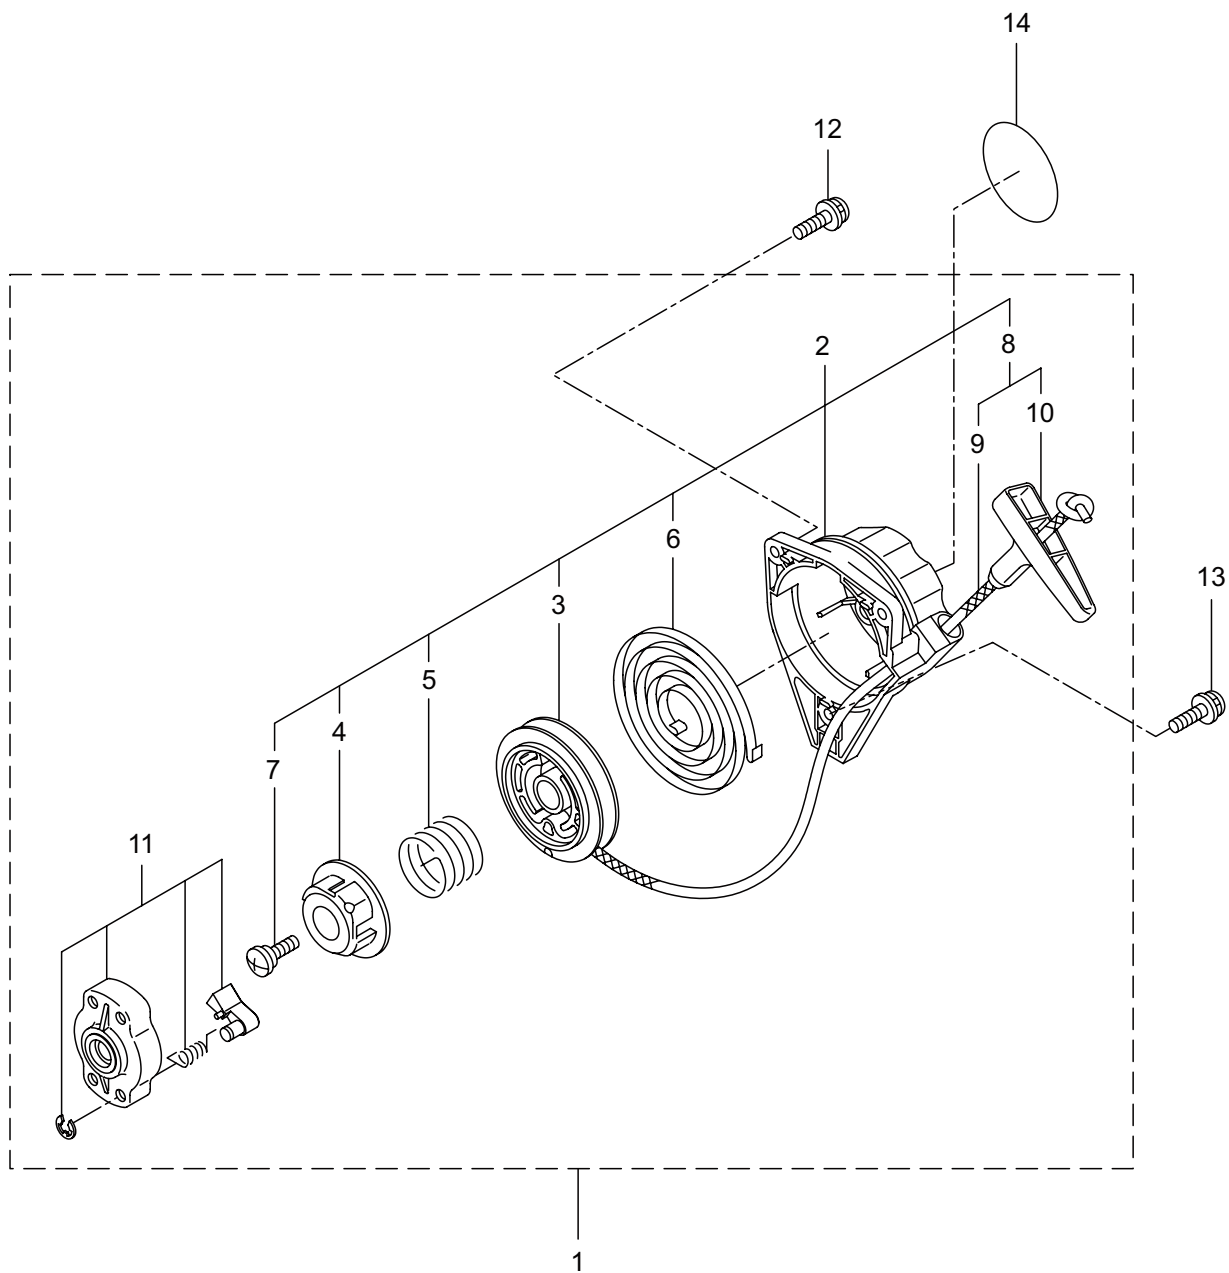

4. AC233S, AC233SL エンジン
リコイルスタータ

見出番号	部品番号	部 品 名 称	個数		備 考
			A	B	
4-1	282404	リコイルスタータアセンブリ	1	1	2 ~ 11 フクム
4-2	282405	スタータアセンブリ	1	1	3 ~ 10 フクム
4-3	283411	リール	1	1	
4-4	283412	カムプレート	1	1	
4-5	280930	ダンパースプリング	1	1	
4-6	280931	スパイラルスプリング	1	1	
4-7	267213	セットスクリュ	1	1	
4-8	280932	ロープアセンブリ	1	1	9,10 フクム
4-9	280933	スタータロープ	1	1	
4-10	267219	スタータノブ	1	1	
4-11	280934	プーリアセンブリ	1	1	
4-12	280489	ナベコネジ (+)WSW	2	2	M4x20
4-13	269833	ナベコネジ (+)WSW	1	1	M4x16WSW メック
4-14	273963	ラベル	1	1	R スタート / AC233S