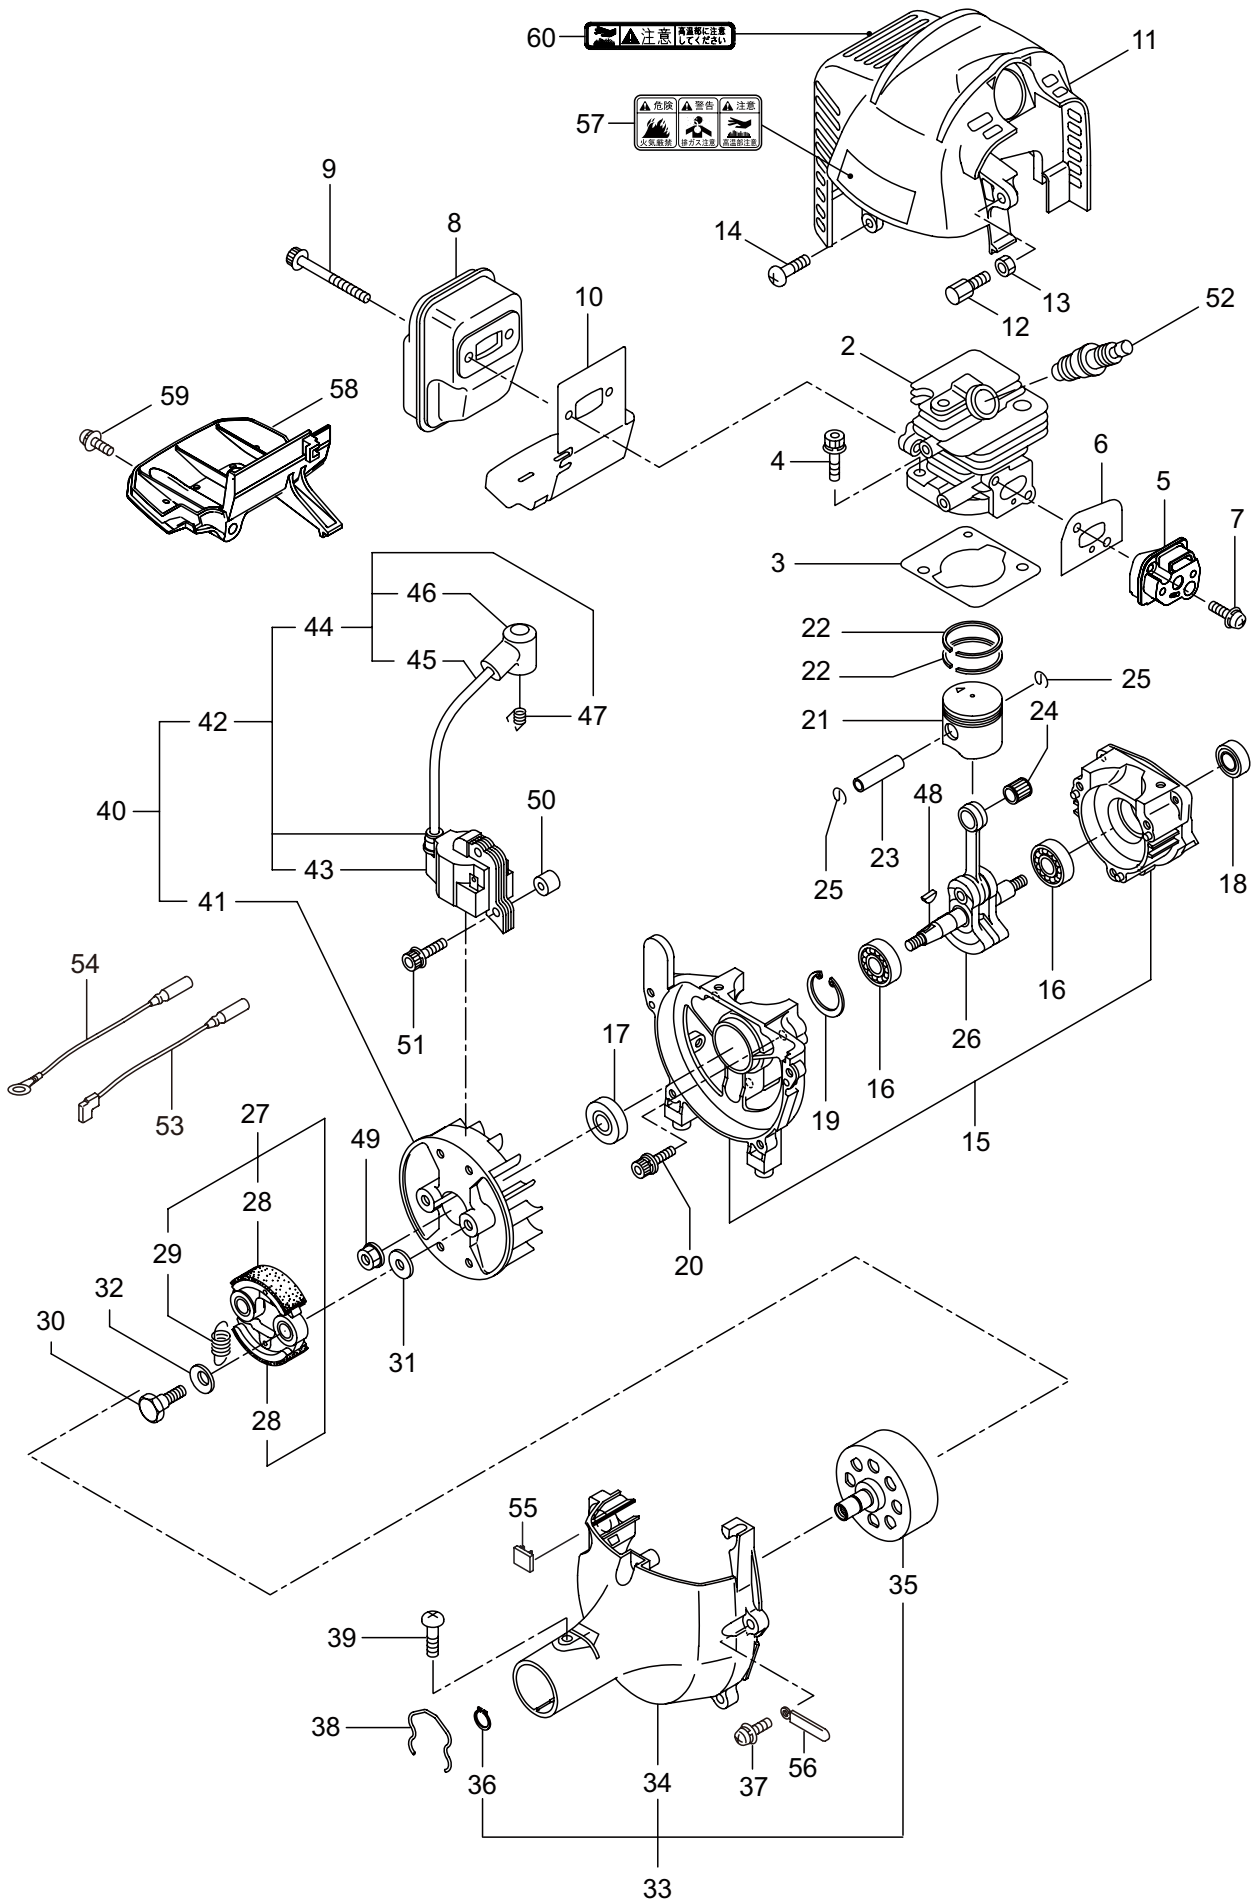

3. AC233S, AC233SL エンジン クランクケース、シリンダ、コイル

見出番号	部品番号	部 品 名 称	個 数		備 考
			A	B	
3-1	859517	エンジン	1	1	EE231/28
3-2	289639	シリンダ	1	1	
3-3	289643	ガスケット	1	1	T0.5
3-4	267290	スクリュ	2	2	M5x20
3-5	272744	インシュレータ	1	1	
3-6	267049	ガスケット	1	1	
3-7	269826	ナベコネジ (+)WSW	2	2	M5x25WSW メツク
3-8	289657	マフラーアセンブリ	1	1	
3-9	266402	スクリュ	2	2	M5x55
3-10	273262	ガスケット	1	1	
3-11	272528	トップカバーコンプリート	1	1	
3-12	289774	スクリュ	1	1	
3-13	261878	ナット	1	1	
3-14	280144	タツピンネジ (+)	1	1	4x16
3-15	273674	クランクケース	1	1	
3-16	280488	ヘアリング	2	2	PPL 6001
3-17	261492	オイルシール	1	1	
3-18	261386	オイルシール	1	1	
3-19	055185	C ガ外メワ	1	1	H28
3-20	261612	6 カクアナツキホルト WSW	3	3	M5x30
3-21	272204	ピストン	1	1	
3-22	264891	ピストンリング	2	2	
3-23	261036	ピストンピン	1	1	
3-24	263957	ニードルヘアリング	1	1	
3-25	261576	サークリツフ	2	2	
3-26	267193	クランクシャフトコンプリート	1	1	
3-27	269168	クラツチアセンブリ	1	1	28,29 フクム
3-28	269169	クラツチシユ	2	2	
3-29	269173	スプリング	1	1	
3-30	269647	クラツチホルト	2	2	
3-31	269175	ワツシヤ	2	2	6.1x15x1.6
3-32	261777	ウエーブワツシヤ	2	2	
3-33	272095	ファンカバーアセンブリ C	1	1	34 ~ 36 フクム
3-34	282233	ファンカバー	1	1	
3-35	289727	クラツチドラムコンプリート	1	1	
3-36	014210	C ガ外メワ	1	1	S10
3-37	269831	ナベコネジ (+)WSW	4	4	M5x20WSW
3-38	282215	クリツフ	1	1	
3-39	281169	スクリュ	1	1	
3-40	272066	マグネトアセンブリ	1	1	41 ~ 47 フクム
3-41	261356	ロータ	1	1	
3-42	272067	イグニツシヨソコイルアセンブリ	1	1	43 ~ 47 フクム
3-43	267401	コイル	1	1	
3-44	272068	コートアセンブリ	1	1	45 ~ 47 フクム
3-45	272069	コート	1	1