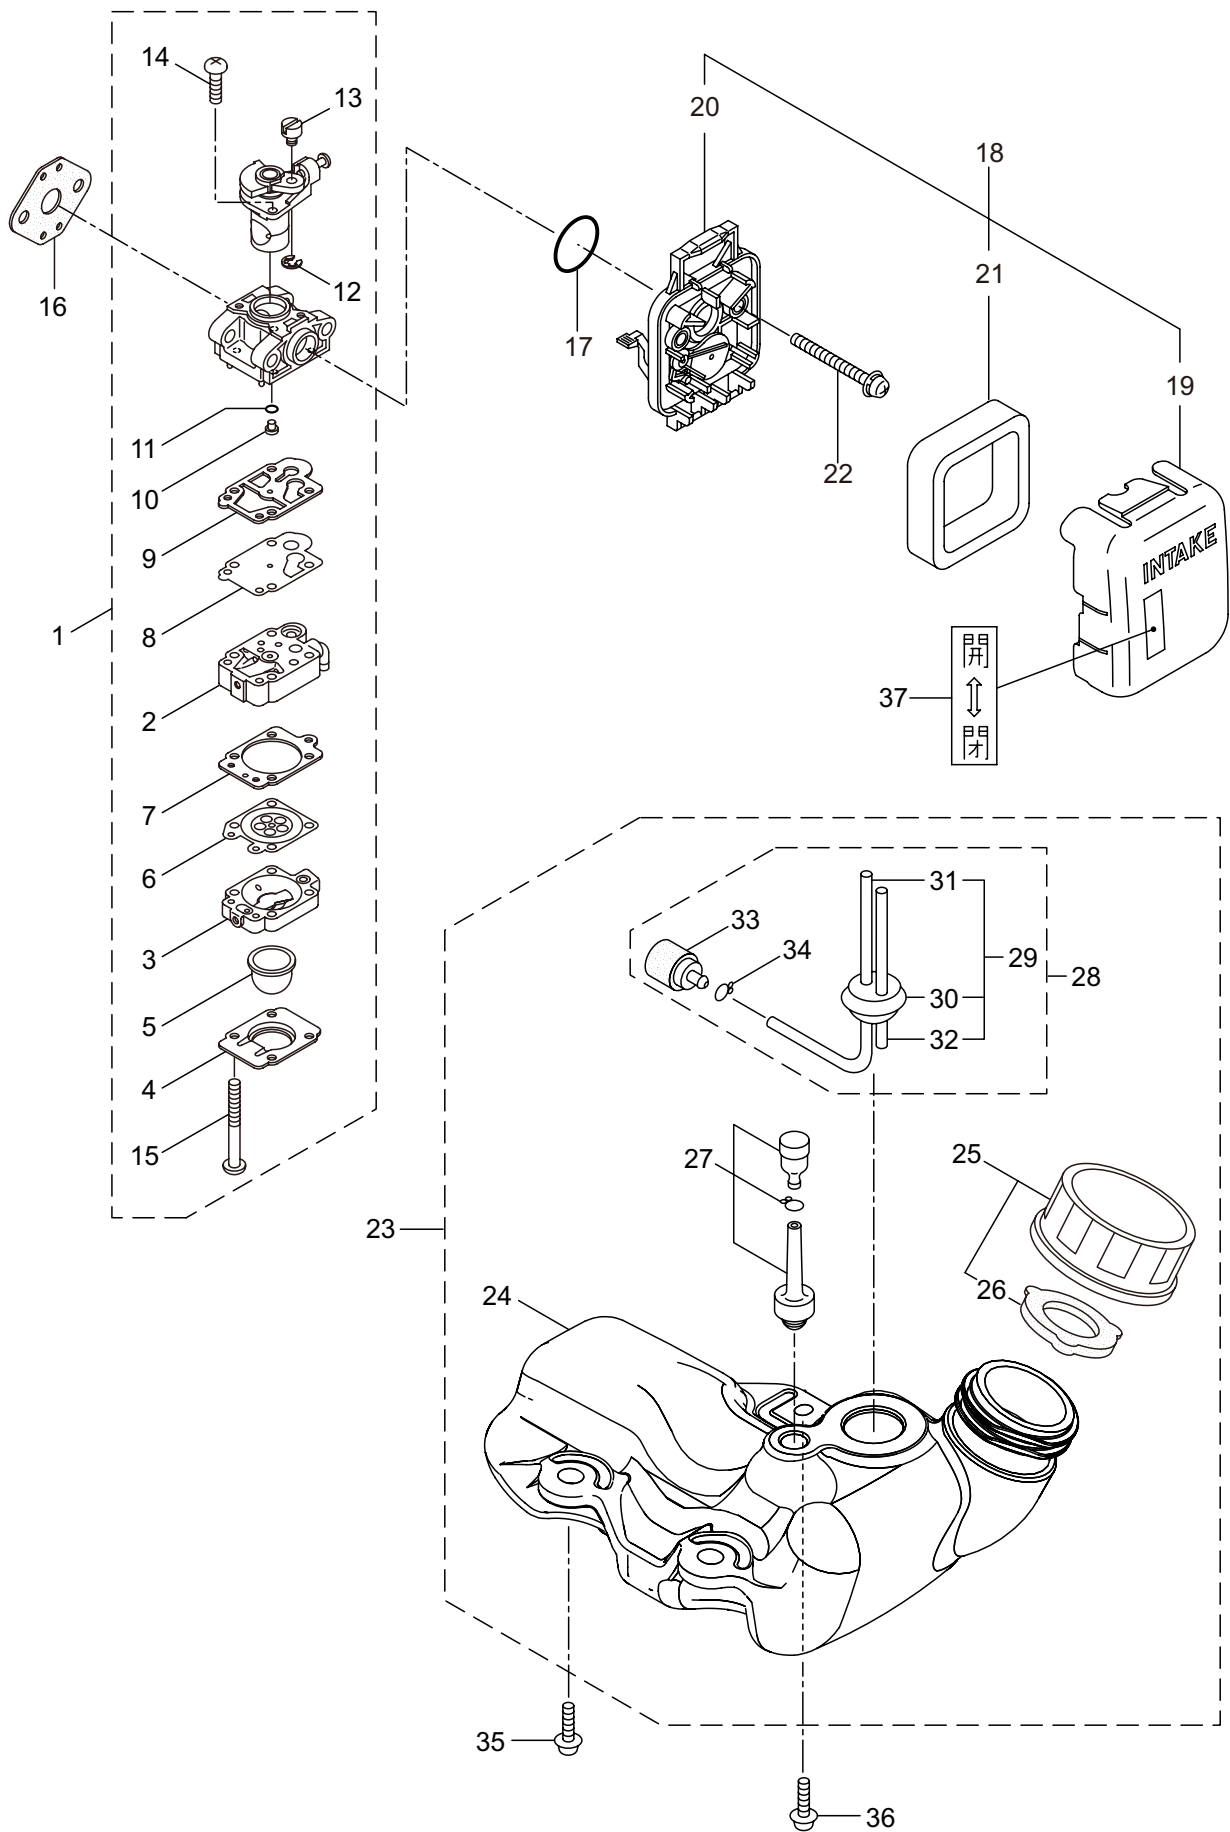

5. AC233S, AC233SL エンジン
キャブレタ、エアクリーナ、燃料タンク

見出番号	部品番号	部 品 名 称	個数		備 考
			A	B	
5-1	289878	キャブレタアセンブリ	1	1	2 ~ 15 フクム
5-2	274472	ポンプボディ	1	1	
5-3	262991	パージボディ	1	1	
5-4	262992	ポンプカバー	1	1	
5-5	261874	プライマ	1	1	
5-6	283905	ダイヤフラム	1	1	
5-7	262993	ガスケット	1	1	
5-8	262994	ダイヤフラム	1	1	
5-9	282576	ガスケット	1	1	
5-10	289396	ジエツト	1	1	
5-11	261871	Oリング	1	1	
5-12	261876	リング	1	1	
5-13	261658	スイベル	1	1	
5-14	264682	スクリュ	2	2	
5-15	262996	スクリュ	4	4	
5-16	261864	ガスケット	1	1	19 ~ 21 フクム
5-17	264691	Oリング	1	1	
5-18	266420	クリーナアセンブリ	1	1	
5-19	264709	クリーナカバー	1	1	
5-20	266433	ケースアセンブリ	1	1	
5-21	264695	エレメント	1	1	M5x60WSW 24 ~ 34 フクム
5-22	269834	ナベコネジ (+)WSW	2	2	
5-23	273515	タンクアセンブリ	1	1	
5-24	273516	フューエルタンク	1	1	
5-25	281565	タンクキャツプアセンブリ	1	1	
5-26	269377	ハツキン	1	1	29 ~ 34 フクム 30 ~ 32 フクム
5-27	261696	ブリーザクミタテ	1	1	
5-28	265752	ネリヨウパイプアセンブリ	1	1	
5-29	264031	パイプクミタテ	1	1	
5-30	261115	グロメツト	1	1	
5-31	261690	ネリヨウパイプ	1	1	160L M5x16W
5-32	263038	オーバフローパイプ	1	1	
5-33	264653	フィルタアセンブリ	1	1	
5-34	261117	クリツプ	1	1	
5-35	269828	ナベコネジ (+)W	2	2	
5-36	281208	ナベコネジ (+)W	1	1	M5x16W メツク チヨウク カイ_ヘイ
5-37	281007	ラベル	1	1