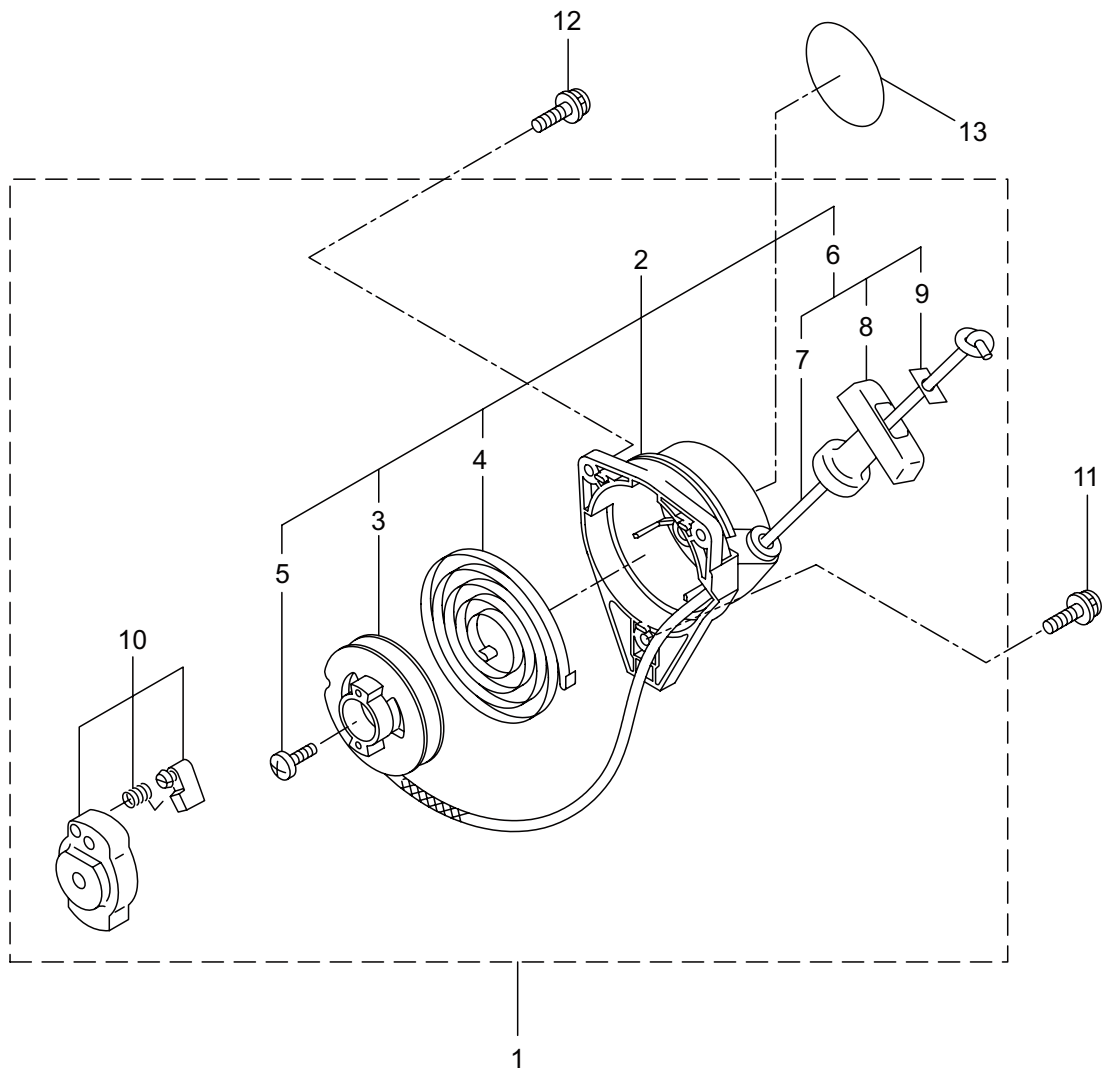

3. AD230KS-MP エンジン
リコイルスタータ

見出番号	部品番号	部 品 名 称	個数	備 考
3-1	288684	リコイルスタータアセンブリ	1	2 ~ 10 フクム
3-2	288685	スタータアセンブリ	1	3 ~ 9 フクム
3-3	288967	リール	1	
3-4	288968	スパイラルスプリング	1	
3-5	262922	セットスクリュー	1	
3-6	288969	ロープアセンブリ	1	7 ~ 9 フクム
3-7	288970	スタータロープ	1	
3-8	261725	スタータノブ	1	
3-9	283511	ロープストツハ	1	
3-10	288971	スタータプリアセンブリ	1	
3-11	269833	ナベコネジ (+)WSW	1	M4x16WSW メック
3-12	280489	ナベコネジ (+)WSW	2	M4x20
3-13	274074	ラベル	1	AD230KS-MP