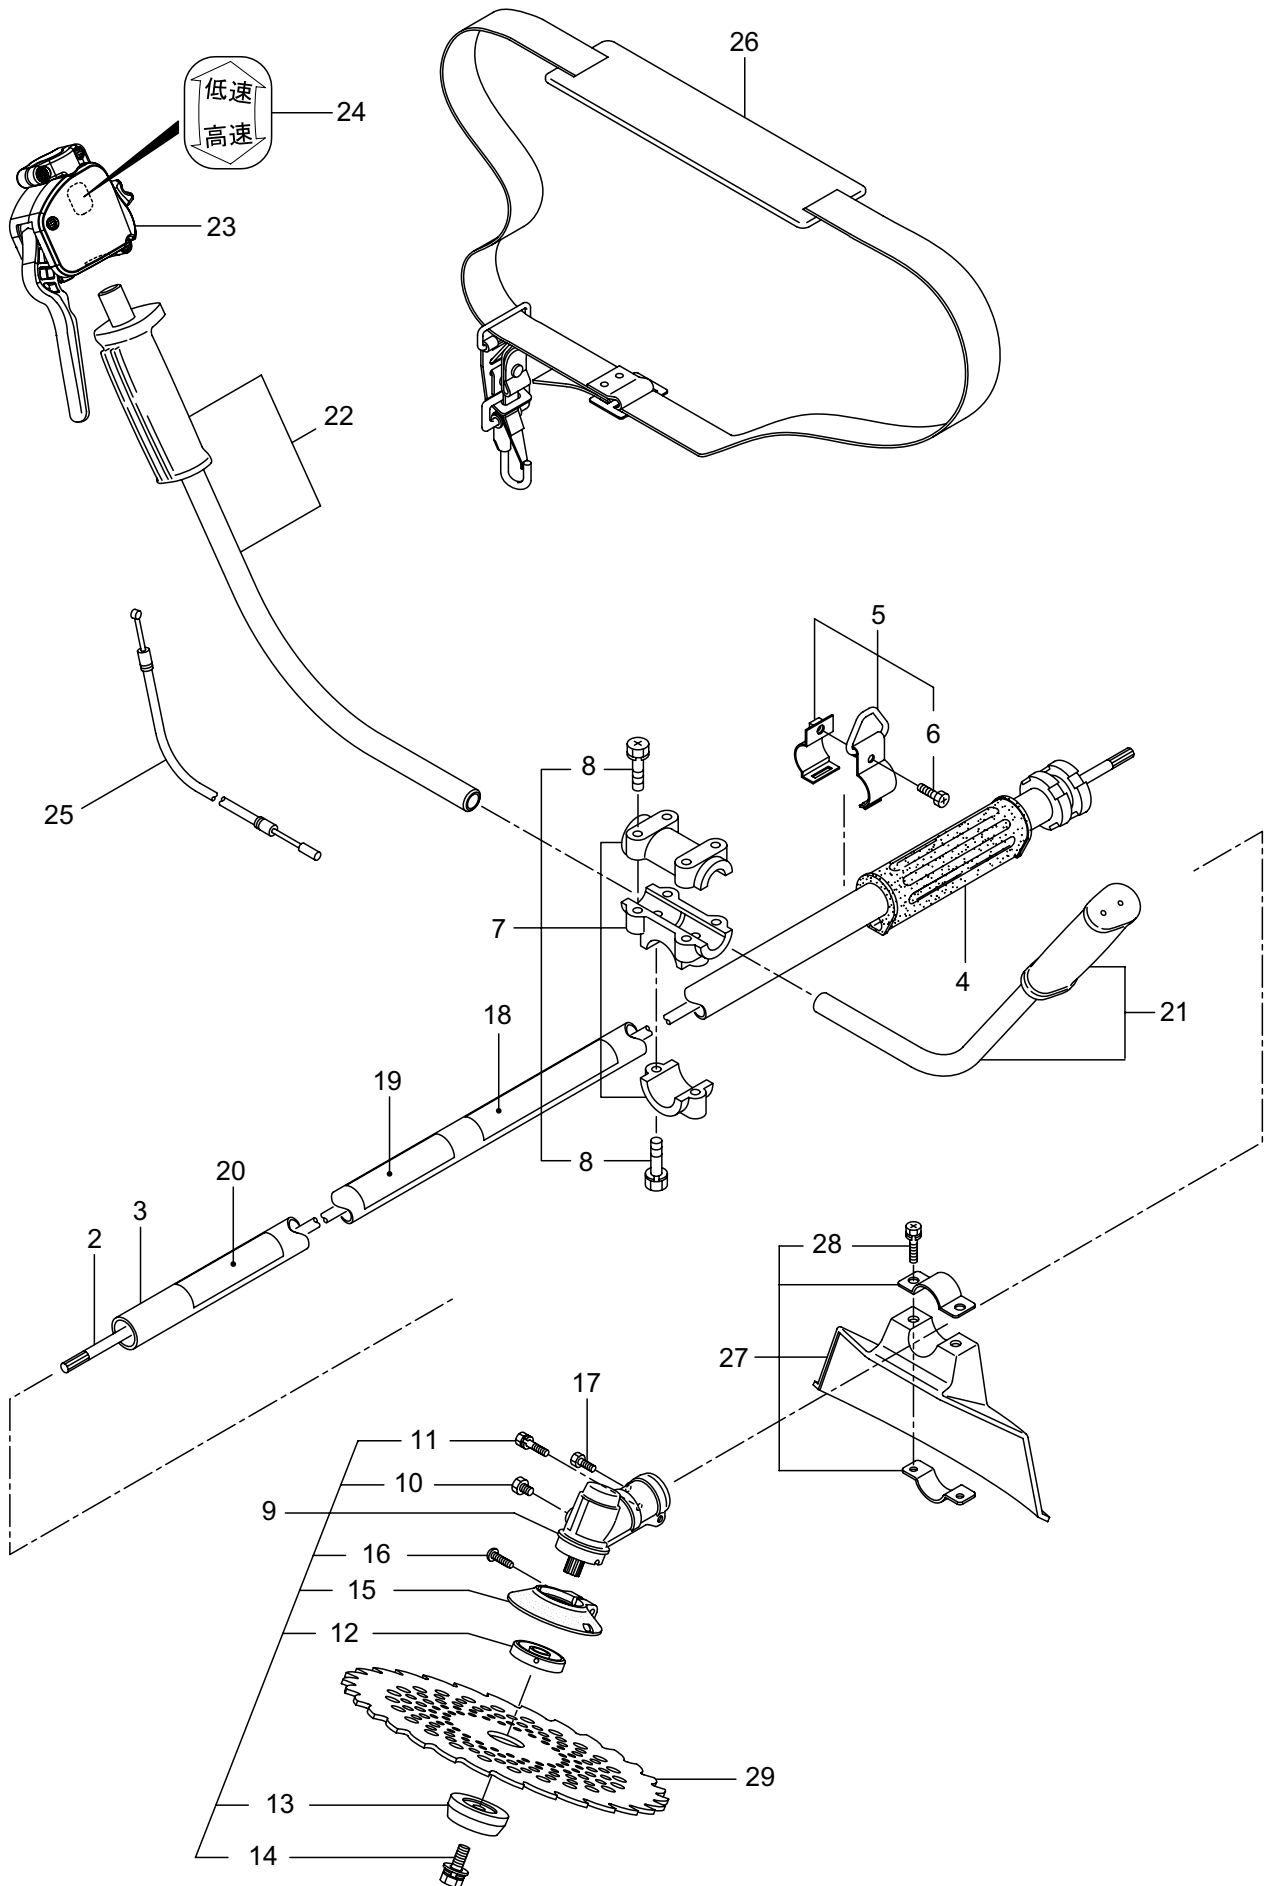

# Parts List

パーツリスト

動力刈払機

---

Model: **AD230KS-MP**

パーツリストコード 523897

**BIG M**

2014. 08.

## 部品表のご使用について

1. 部品のご注文の際は  
機種名（形式）・部品番号・部品名称・数量を明記ください。
2. 小売価格は別表の価格表をご参照ください。
3. 部品は必ず「丸山純正部品」をご使用ください。
4. 本部品表は省略したものもあります。
5. 本部品表は改良の為予告なく変更することがあります。
6. Fig. の表示について  
イラストページに Fig. ※※ 参照と表示してあります。この ※※ はイラストページ  
左上の見出し番号を表します。

## 目次

	ページ
1. 本 体 .....	1 ~ 2
エンジン (EE231/30)	
2. クランクケース、シリンダ .....	3 ~ 6
3. リコイルスタータ .....	7 ~ 8
4. キャブレタ、燃料タンク .....	9 ~ 10
5. 付属品 .....	11 ~ 12

## 本体

見出番号	部品番号	部 品 名 称	個数	備 考
1-1	364356	AD230KS-MP	1	
1-2	227923	デントウシク	1	7X1523L SP-18
1-3	227925	ホウシンガイカンマトメ	1	
1-4	215532	ホンタイニキリ	1	
1-5	054691	ツリカナグクミタテ	1	6 フクム
1-6	089738	6 カクホルト	1	M5x15
1-7	215418	ハンドルリツケカナグクミタテ	1	8 フクム
1-8	092561	6 カクホルト (+)SW	6	M5x25
1-9	228077	キヤケースクミタテ	1	10 ~ 16 フクム
1-10	234247	6 カクホルト	1	M8X8
1-11	092550	6 カクホルト (+)SW	1	M5x25-7T
1-12	212986	ハモノボス A	1	
1-13	219195	ハモノボス B	1	
1-14	215610	6 カクホルト WSW	1	M8x22 ヒダリ
1-15	222128	マキツキボウシハン	1	
1-16	222129	タツピンネジ	1	5x20
1-17	089737	6 カクホルト	1	M5x12
1-18	220549	チユウイマーク	1	
1-19	236421	ネームプレート	1	AD230KS-MP
1-20	231654	ハリマーク	1	ECO
1-21	235791	ハンドル A マトメ	1	
1-22	235792	ハンドル B マトメ	1	
1-23	235778	トリガレバークミタテ (16)	1	
1-24	236111	ラベル	1	コウ - テイマーク
1-25	235748	スロットルワイヤ	1	810L I/O 75.5
1-26	220533	カタカケバンドクミタテ	1	
1-27	222821	シヨウメンカバークミタテ	1	28 フクム
1-28	092561	6 カクホルト (+)SW	2	M5x25
1-29	227509	チツプソー 9	1	