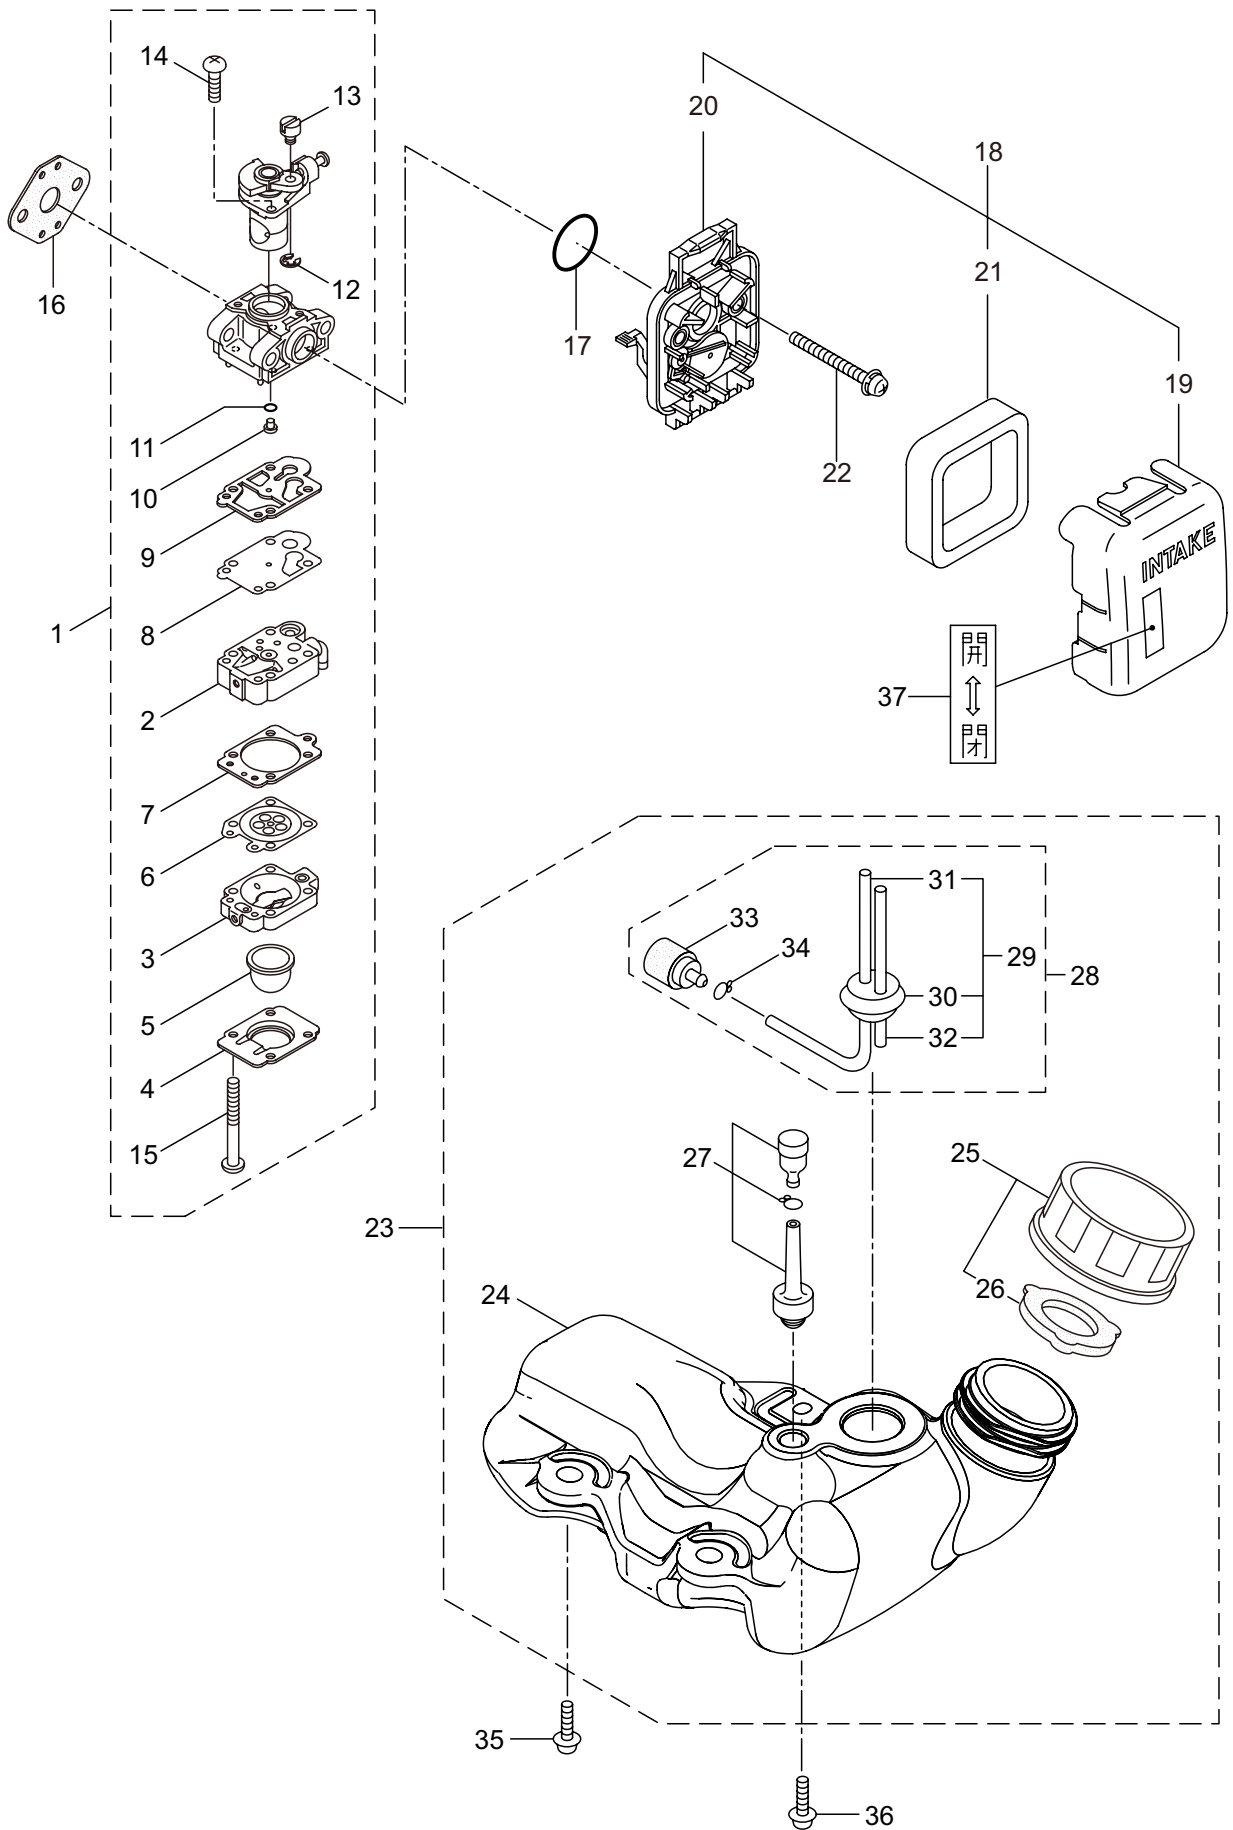

4. AD230KS-MP エンジン
キャブレタ、燃料タンク

見出番号	部品番号	部 品 名 称	個数	備 考		
4-1	289878	キャブレタアセンブリ	1	2 ~ 15 フクム		
4-2	274472	ポンプホテイ	1			
4-3	262991	パージホテイ	1			
4-4	262992	ポンプカバー	1			
4-5	261874	プライマ	1			
4-6	283905	ダイヤフラム	1			
4-7	262993	ガasket	1			
4-8	262994	ダイヤフラム	1			
4-9	282576	ガasket	1			
4-10	289396	シエツト	1			
4-11	261871	O リング	1	19 ~ 21 フクム		
4-12	261876	リング	1			
4-13	261658	スイベル	1			
4-14	264682	スクリュ	2			
4-15	262996	スクリュ	4			
4-16	261864	ガasket	1			
4-17	264691	O リング	1			
4-18	266420	クリーナアセンブリ	1			
4-19	264709	クリーナカバー	1			
4-20	266433	ケースアセンブリ	1			
4-21	264695	エレメント	1		M5x60WSW	
4-22	269834	ナベコネジ (+)WSW	2			
4-23	273515	タンクアセンブリ	1			24 ~ 34 フクム
4-24	273516	フューエルタンク	1			
4-25	281565	タンクキャツプアセンブリ	1			26 フクム
4-26	269377	パツキン	1	29 ~ 34 フクム		
4-27	261696	ブリーザクミタテ	1			
4-28	265752	ネンリヨウパイプアセンブリ	1			
4-29	264031	パイプクミタテ	1		30 ~ 32 フクム	
4-30	261115	グロメツト	1			
4-31	261690	ネンリヨウパイプ	1	160L		
4-32	263038	オーバフローパイプ	1			
4-33	264653	フィルタアセンブリ	1			
4-34	261117	クリツプ	1			
4-35	269828	ナベコネジ (+)W	2		M5x16W	
4-36	281208	ナベコネジ (+)W	1	M5x16W メツク チヨーク カイ_ヘイ		
4-37	281007	ラベル	1