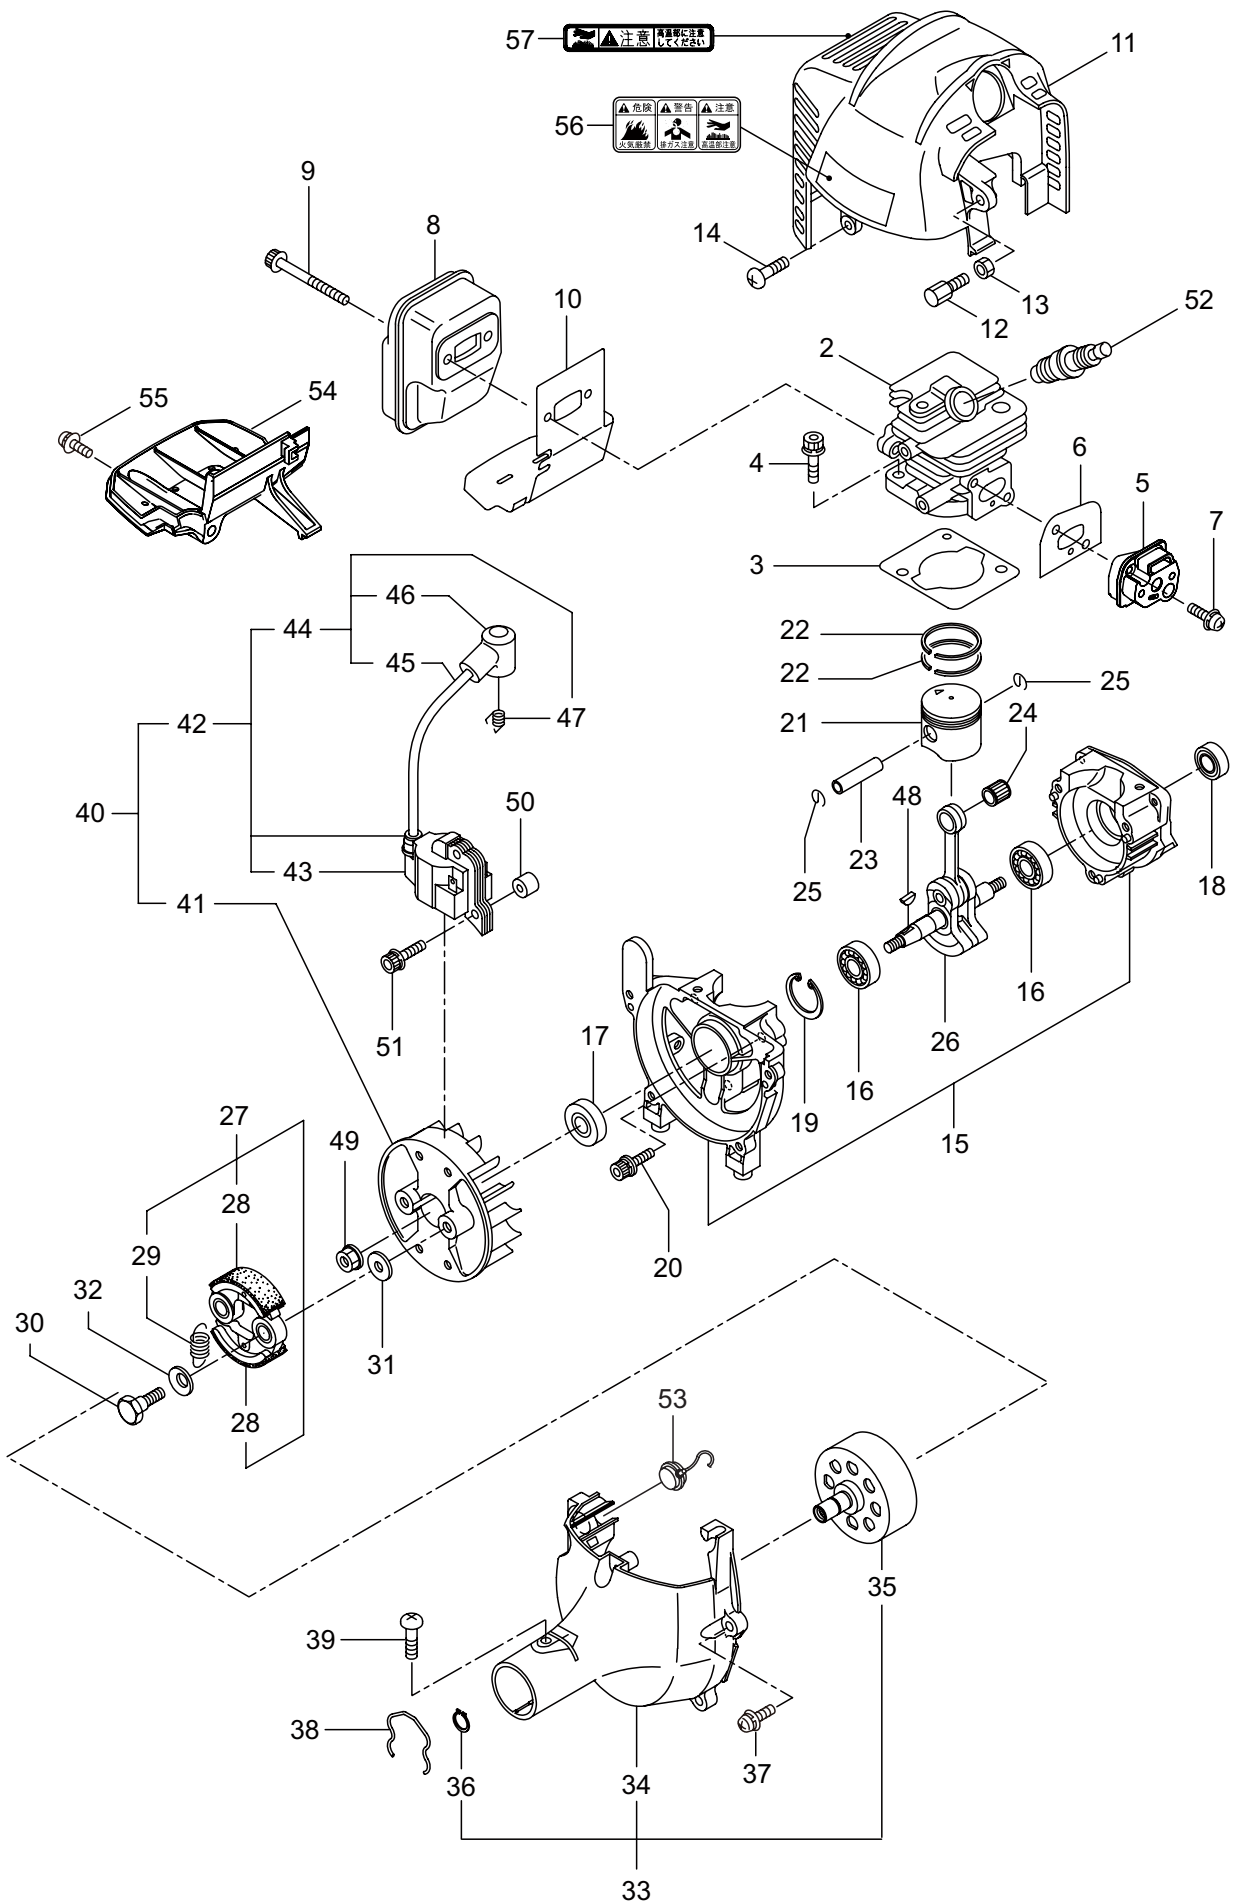

2. AD230KS-MP エンジン クランクケース、シリンダ

見出番号	部品番号	部 品 名 称	個数	備 考
2-46	261074	プラグキヤツプ	1	
2-47	261075	フツク	1	
2-48	261076	ハンケツキー	1	
2-49	261417	サラザガネツキナツト	1	M8
2-50	280381	スパーサ	2	
2-51	261256	6 カクアナツキホルト WSW	2	M4x25
2-52	286739	スパークプラグ	1	CJ6Y
2-53	269983	ストップスイッチコンプリート	1	
2-54	273519	アンダカバー	1	
2-55	269827	ナベコネジ (+)WSW	1	M5X16
2-56	269705	ラベル	1	キケン カキケンキン
2-57	274191	ラベル	1	コウオンチュウイ