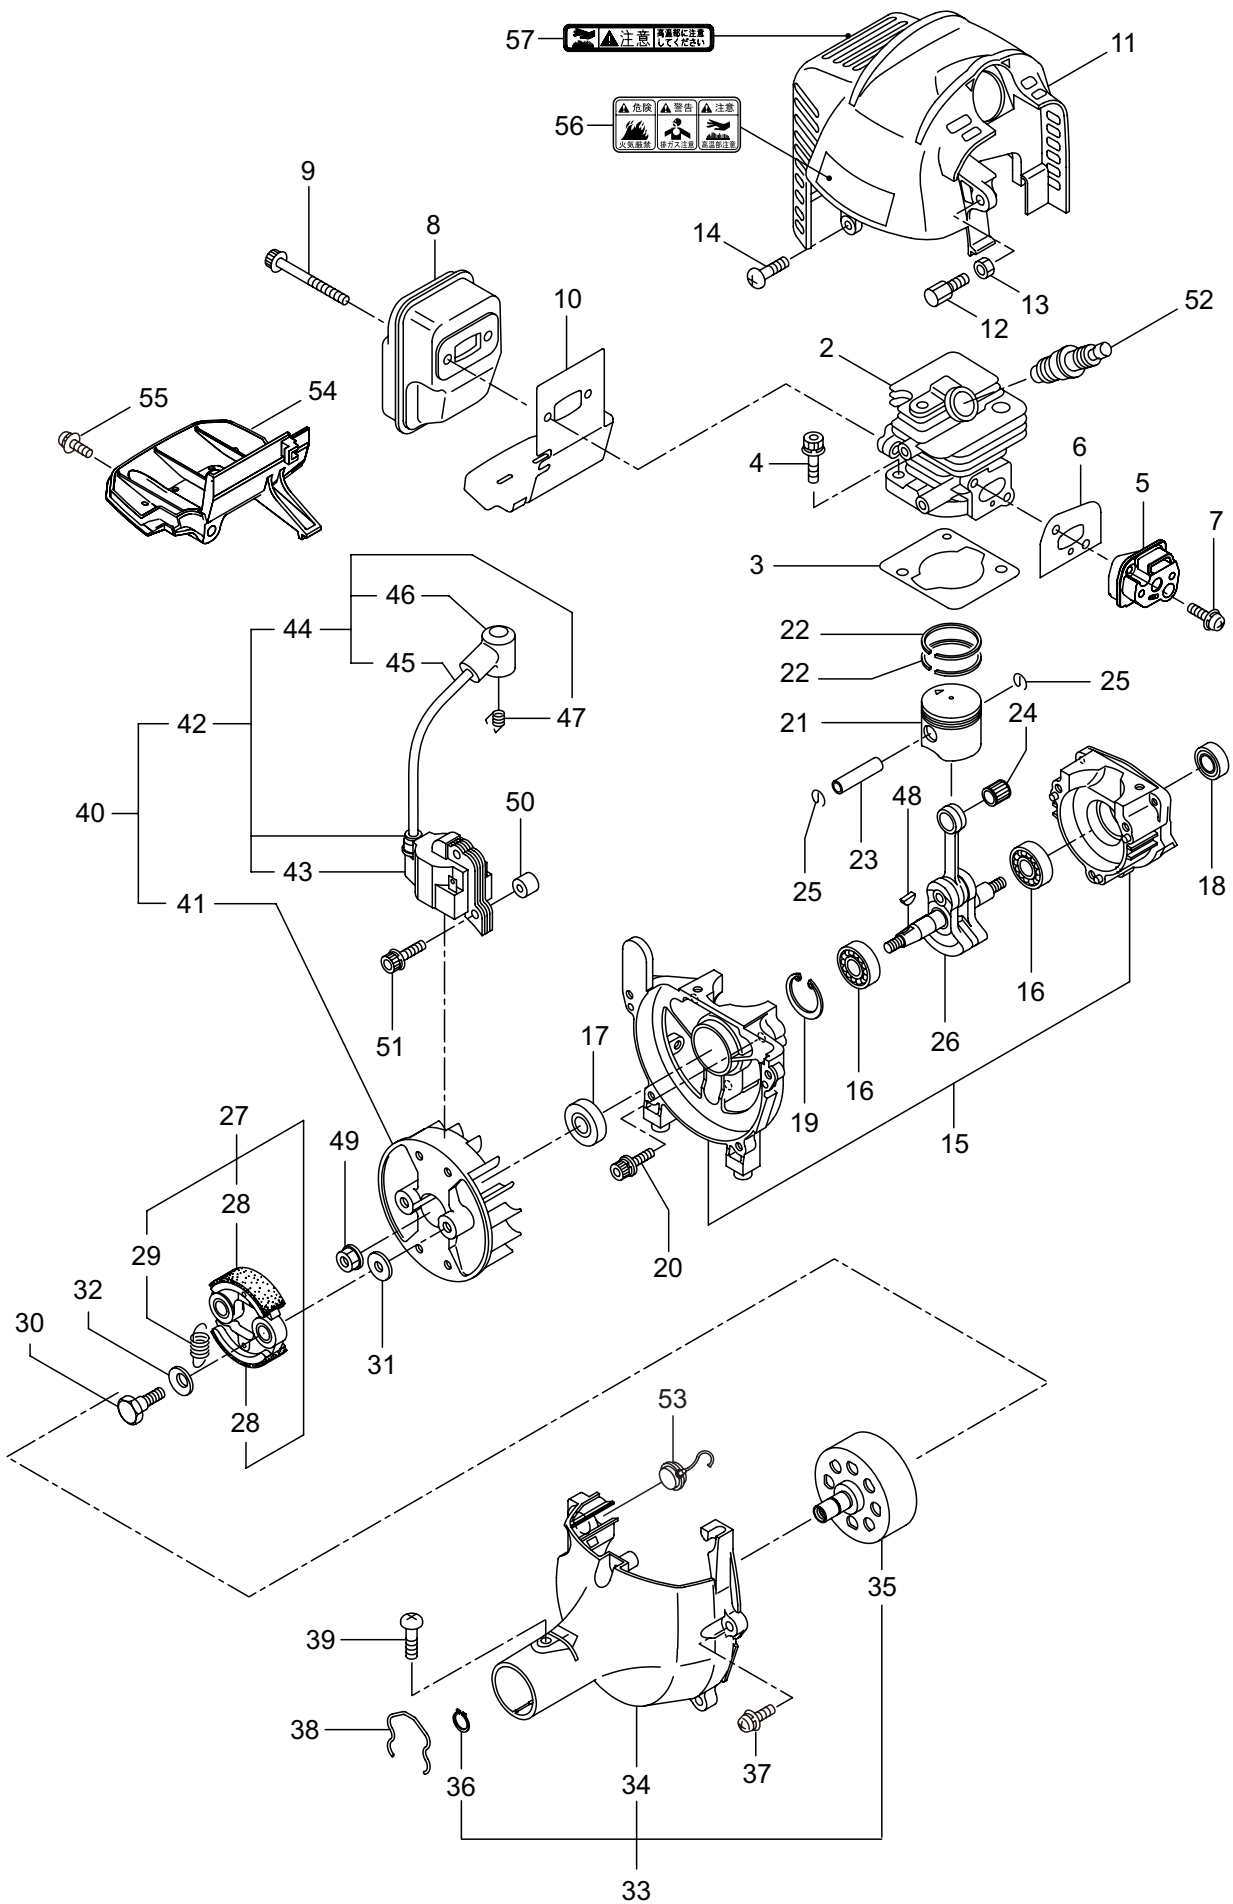

2. AD230KS-MP エンジン クランクケース、シリンダ

見出番号	部品番号	部 品 名 称	個数	備 考
2-1	859535	エンジン	1	EE231/30
2-2	289639	シリンダ	1	
2-3	289643	ガスケット	1	T0.5
2-4	267290	スクリュ	2	M5x20
2-5	272744	インシュレータ	1	
2-6	267049	ガスケット	1	
2-7	269826	ナベコネジ (+)WSW	2	M5x25WSW ムツク
2-8	289657	マフラアセンブリ	1	
2-9	266402	スクリュ	2	M5x55
2-10	273262	ガスケット	1	
2-11	272528	トップカバーコンプリート	1	
2-12	289774	スクリュ	1	
2-13	261878	ナット	1	
2-14	280144	タツピンネジ (+)	1	4x16
2-15	273674	クランクケース	1	
2-16	280488	ヘアリング	2	PPL 6001
2-17	261492	オイルシール	1	
2-18	261386	オイルシール	1	
2-19	055185	C ガットメワ	1	H28
2-20	261612	6 カクアナツキホルト WSW	3	M5x30
2-21	272204	ピストン	1	
2-22	264891	ピストンリング	2	
2-23	261036	ピストンピン	1	
2-24	263957	ニードルヘアリング	1	
2-25	261576	サークリツプ	2	
2-26	267193	クランクシャフトコンプリート	1	
2-27	269168	クラツチアセンブリ	1	28,29 フクム
2-28	269169	クラツチシュ	2	
2-29	269173	スプリング	1	
2-30	269647	クラツチホルト	2	
2-31	269175	ワツシヤ	2	6.1X15X1.6
2-32	261777	ウエーブワツシヤ	2	
2-33	272093	ファンカバーアセンブリ C	1	34 ~ 36 フクム
2-34	282214	ファンカバー	1	ソフトグレー
2-35	289727	クラツチドラムコンプリート	1	
2-36	014210	C ガットメワ	1	S10
2-37	269831	ナベコネジ (+)WSW	4	M5x20WSW
2-38	282215	クリツプ	1	
2-39	281169	スクリュ	1	
2-40	272066	マグネットアセンブリ	1	41 ~ 47 フクム
2-41	261356	ロータ	1	
2-42	272067	イグニツシヨコイルアセンブリ	1	43 ~ 47 フクム
2-43	267401	コイル	1	
2-44	272068	コートアセンブリ	1	45 ~ 47 フクム
2-45	272069	コート	1