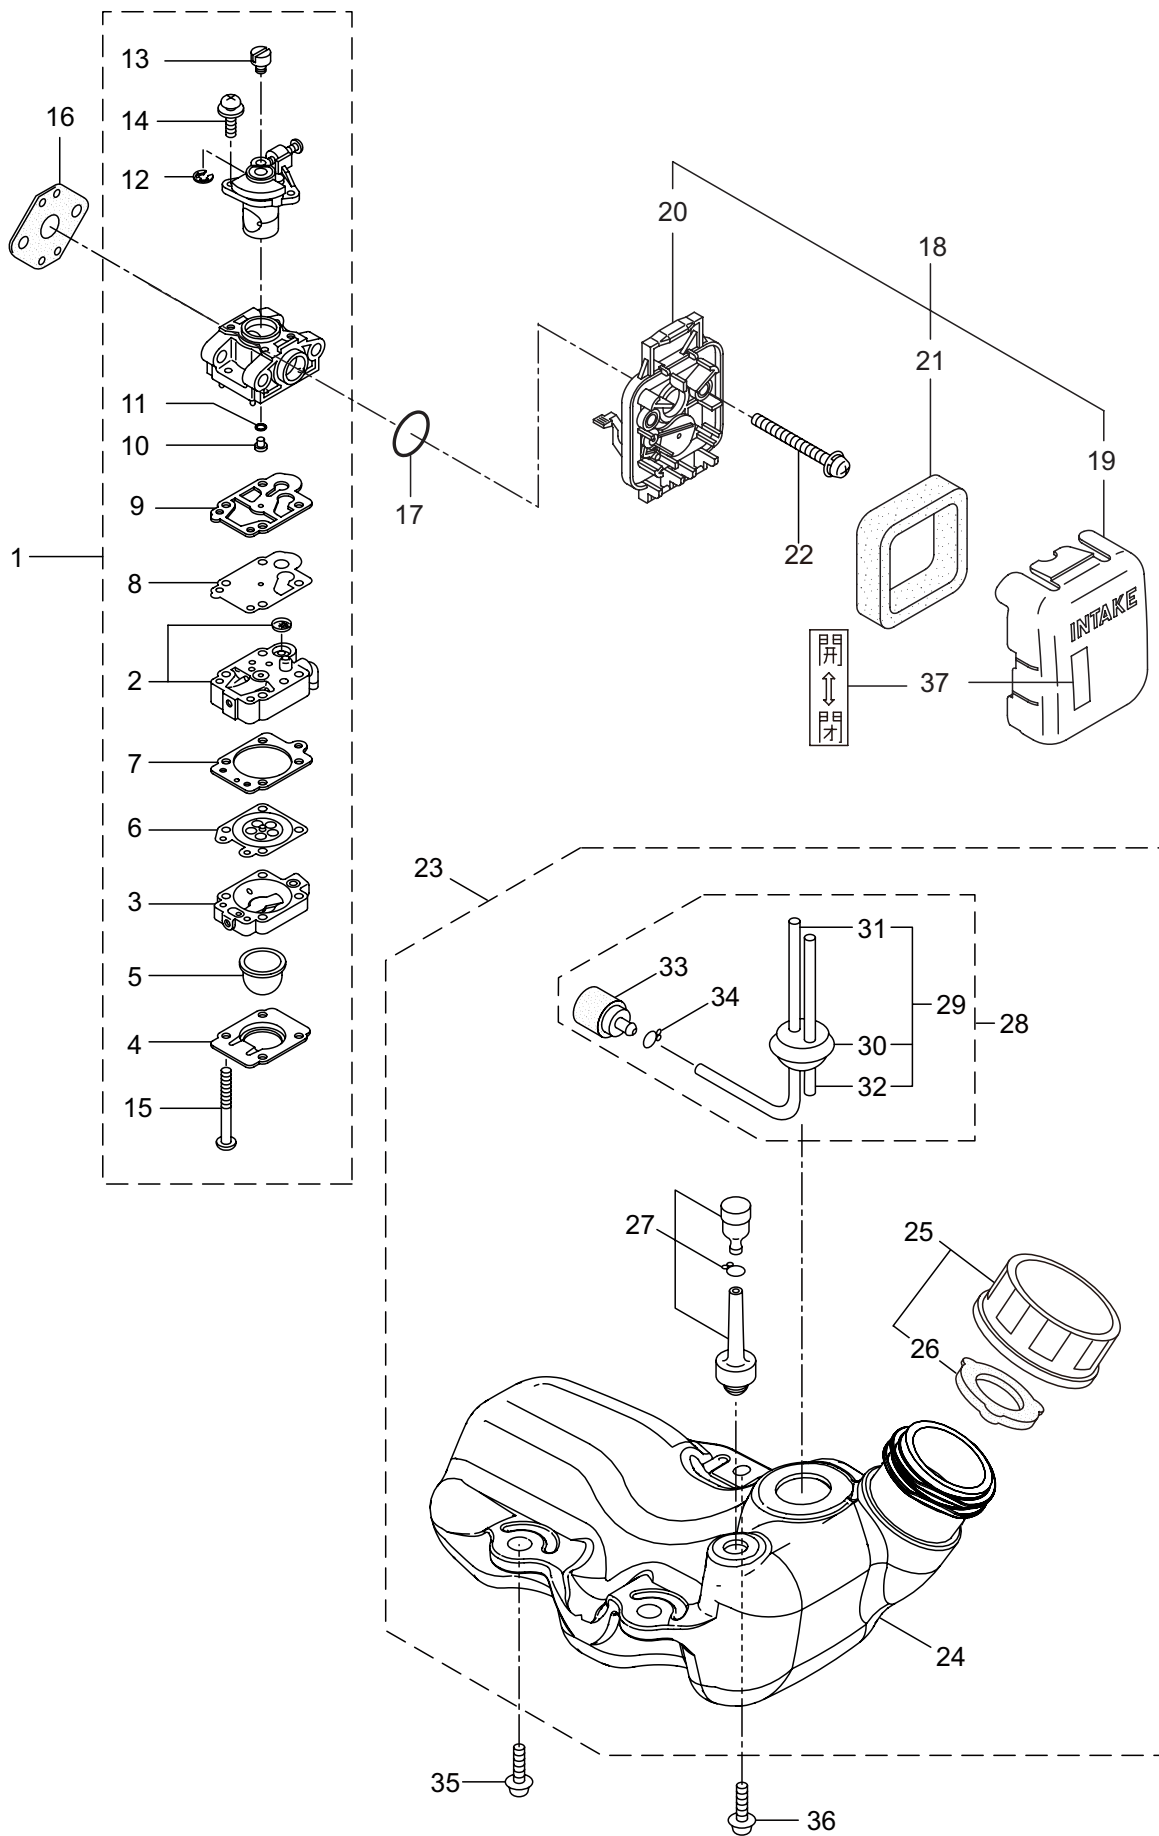

5. BC263SN, BC263SNL エンジン
キャブレタ、エアクリーナ、燃料タンク

見出番号	部品番号	部品名称	個数		互換	備考
			A	B		
5-1	273805	キャブレタアセンブリ	1	1		2 ~ 15 フクム
5-2	281597	ポンプホテイ	1	1		
5-3	262991	パージホテイ	1	1		
5-4	262992	ポンプカバー	1	1		
5-5	261874	プライマ	1	1		
5-6	283905	ダイヤフラム	1	1		
5-7	262993	ガasket	1	1		
5-8	262994	ダイヤフラム	1	1		
5-9	282576	ガasket	1	1		
5-10	289396	ジエット	1	1		
5-11	261871	O リング	1	1		
5-12	261876	リング	1	1		
5-13	261658	スィベル	1	1		
5-14	264682	スクリュ	2	2		
5-15	262996	スクリュ	4	4		
5-16	261864	ガasket	1	1		19 ~ 21 フクム
5-17	264691	O リング	1	1		
5-18	265575	クリーナアセンブリ	1	1		
5-19	264709	クリーナカバー	1	1		
5-20	265576	ケースアセンブリ	1	1		
5-21	264695	エレメント	1	1		M5x60WSW 24 ~ 34 フクム
5-22	269834	ナベコネジ (+)WSW	2	2		
5-23	273735	タンクアセンブリ	1	1		
5-24	273467	フューエルタンク	1	1		
5-25	281565	タンクキャツプアセンブリ	1	1		
5-26	269377	パツキン	1	1		29 ~ 34 フクム 30 ~ 32 フクム
5-27	261696	ブリーザクミタテ	1	1		
5-28	265752	ネリヨウパイプアセンブリ	1	1		
5-29	264031	パイプクミタテ	1	1		
5-30	261115	グロメツト	1	1		
5-31	261690	ネリヨウパイプ	1	1		160L M5x16W
5-32	263038	オーバフローパイプ	1	1		
5-33	264653	フィルタアセンブリ	1	1		
5-34	261117	クリツフ	1	1		
5-35	269828	ナベコネジ (+)W	2	2		
5-36	281208	ナベコネジ (+)W	1	1		M5x16W メツク チヨクカイ_ヘイ
5-37	281007	ラベル	1	1