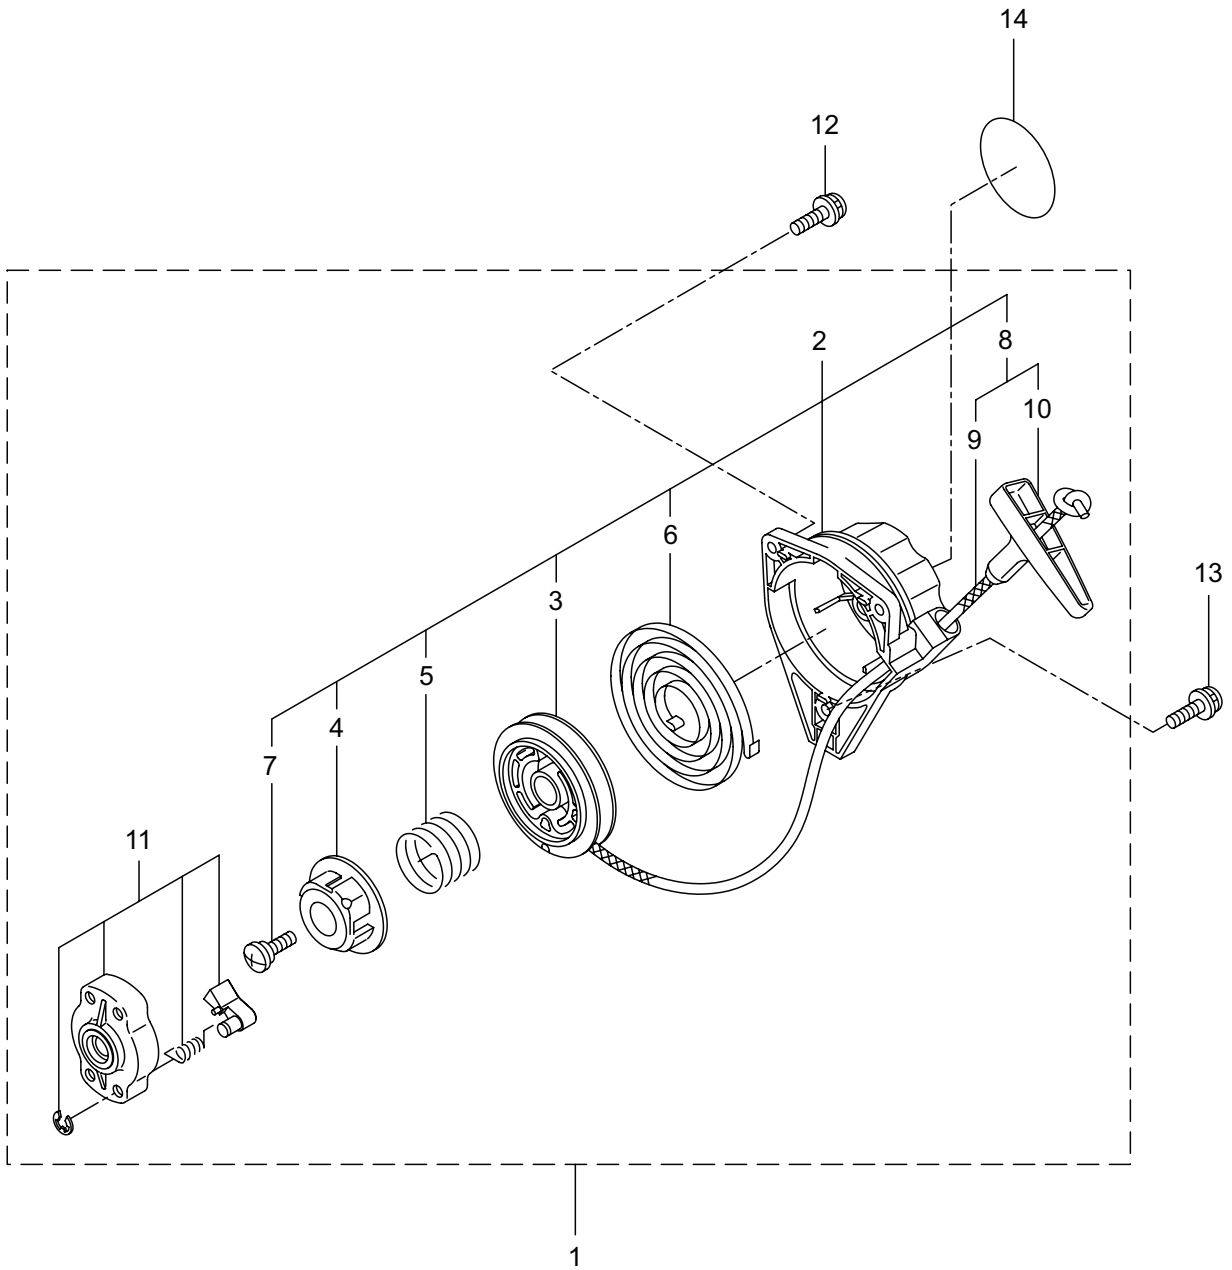

見出番号	部品番号	部品名称	個数		互換	備考
			A	B		
3-43	261356	ロータ	1	1		45 ~ 49 フクム
3-44	282693	イグニッションコイルアセンブリ	1	1		
3-45	267401	コイル	1	1		
3-46	282694	コードアセンブリ	1	1		
3-47	261074	プラグキャップ	1	1		
3-48	261075	フック	1	1		M8
3-49	282695	コード	1	1		
3-50	261076	ハンケツキー	1	1		
3-51	261417	サラサガネツキナット	1	1		
3-52	280381	スペーサ	2	2		
3-53	261256	6 カクアナツキホルト WSW	2	2		M4x25 CJ6Y
3-54	286739	スパークプラグ	1	1		
3-55	269983	ストップスイッチコンプリート	1			
3-56	267492	リード		1		
3-57	282880	リード		1		
3-58	280670	グロメット		1		キケン カキゲンキン コウオンチユウイ
3-59	264588	クランプ		1		
3-60	269705	ラベル	1	1		
3-61	274191	ラベル	1	1		

4. BC263SN, BC263SNL エンジン
リコイルスタータ