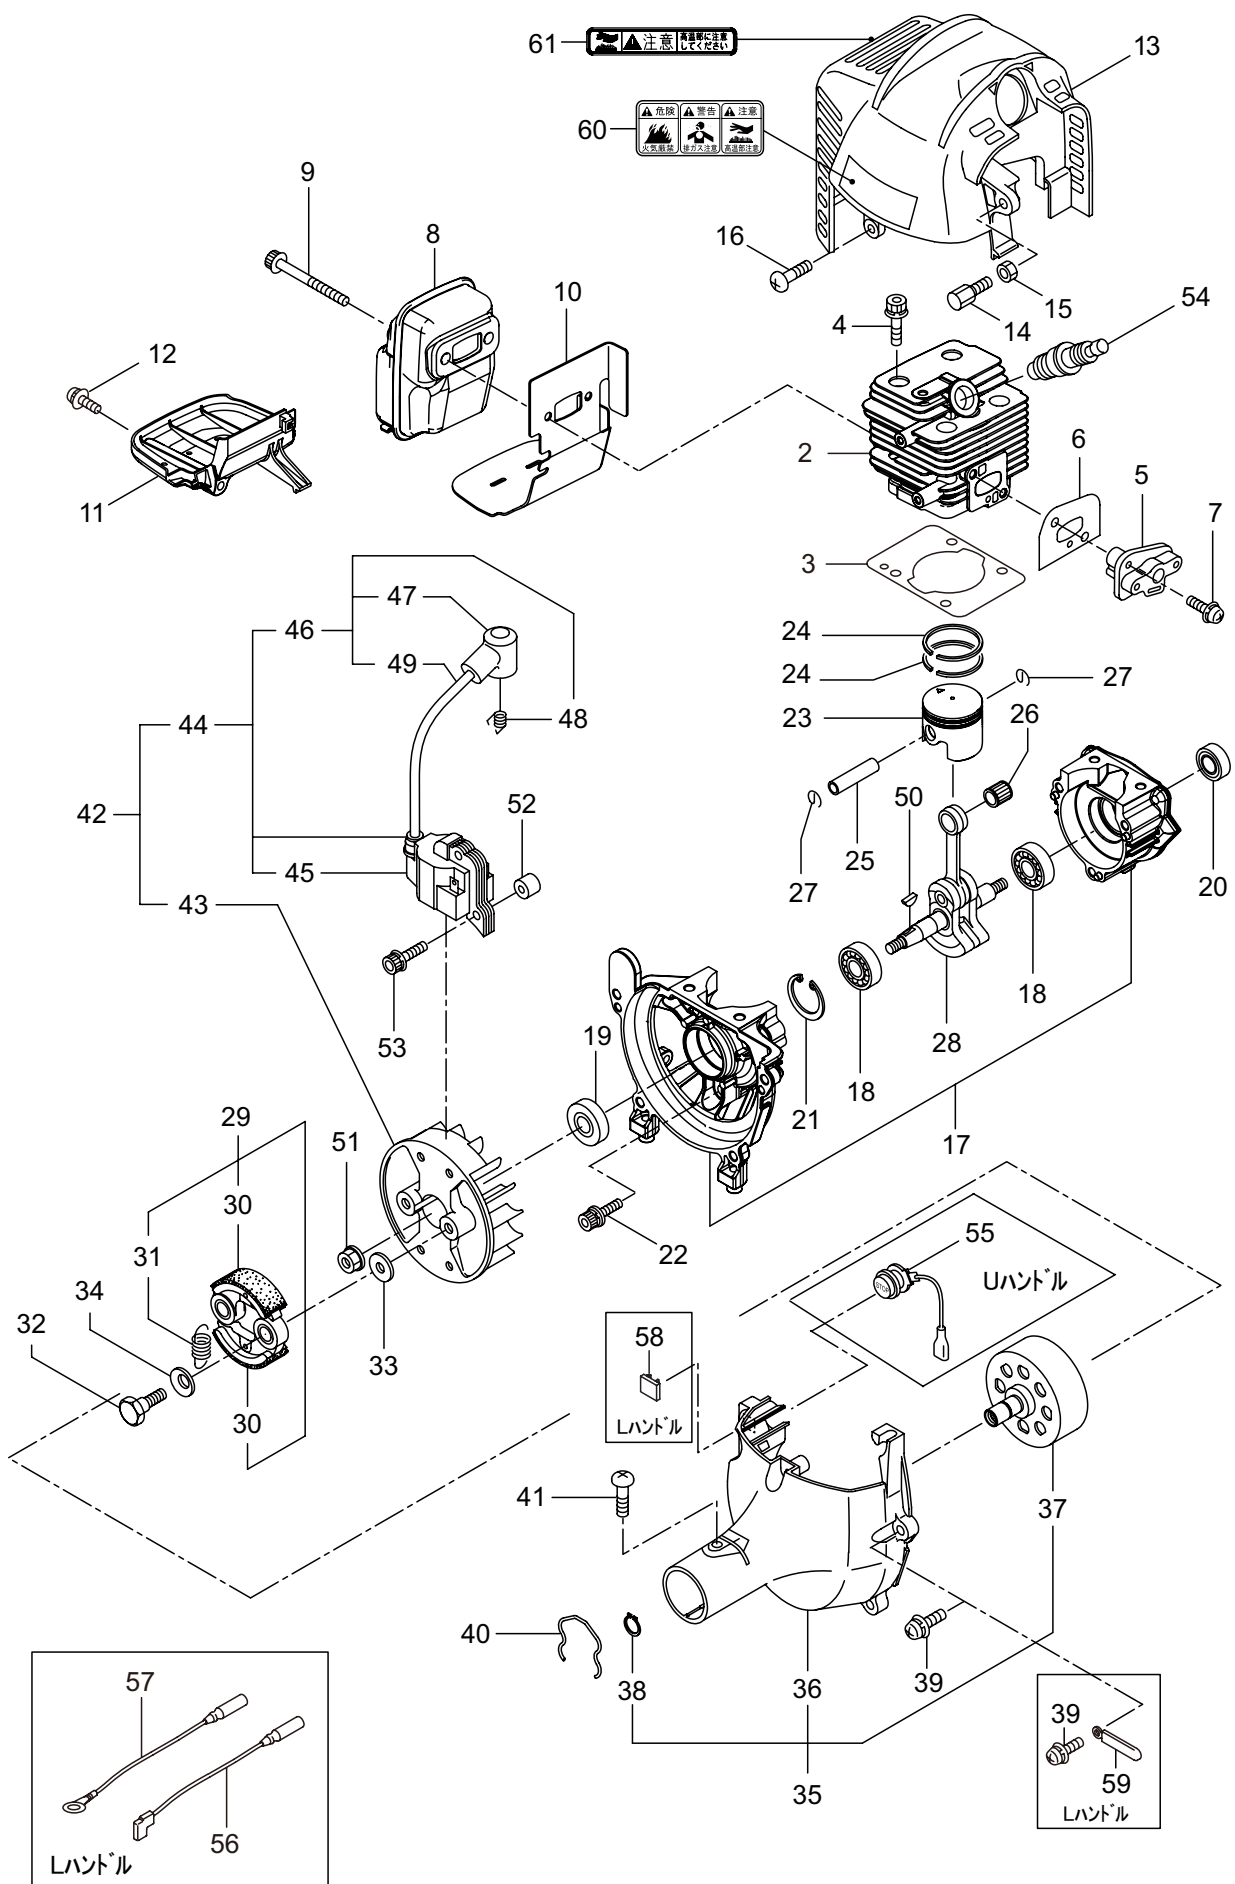

3. BC263SN, BC263SNL エンジン クランクケース、シリンダ、コイル

見出番号	部品番号	部品名称	個数		互換	備考
			A	B		
3-43	261356	ロータ	1	1		45 ~ 49 フクム
3-44	282693	イグニッションコイルアセンブリ	1	1		
3-45	267401	コイル	1	1		
3-46	282694	コードアセンブリ	1	1		
3-47	261074	プラグキャップ	1	1		
3-48	261075	フック	1	1		M8
3-49	282695	コード	1	1		
3-50	261076	ハンケツキー	1	1		
3-51	261417	サラサガネツキナット	1	1		
3-52	280381	スペーサ	2	2		
3-53	261256	6 カクアナツキホルト WSW	2	2		M4x25 CJ6Y
3-54	286739	スパークプラグ	1	1		
3-55	269983	ストップスイッチコンプリート	1			
3-56	267492	リード		1		
3-57	282880	リード		1		
3-58	280670	グロメット		1		キケン カキゲンキン コウオンチユウイ
3-59	264588	クランプ		1		
3-60	269705	ラベル	1	1		
3-61	274191	ラベル	1	1