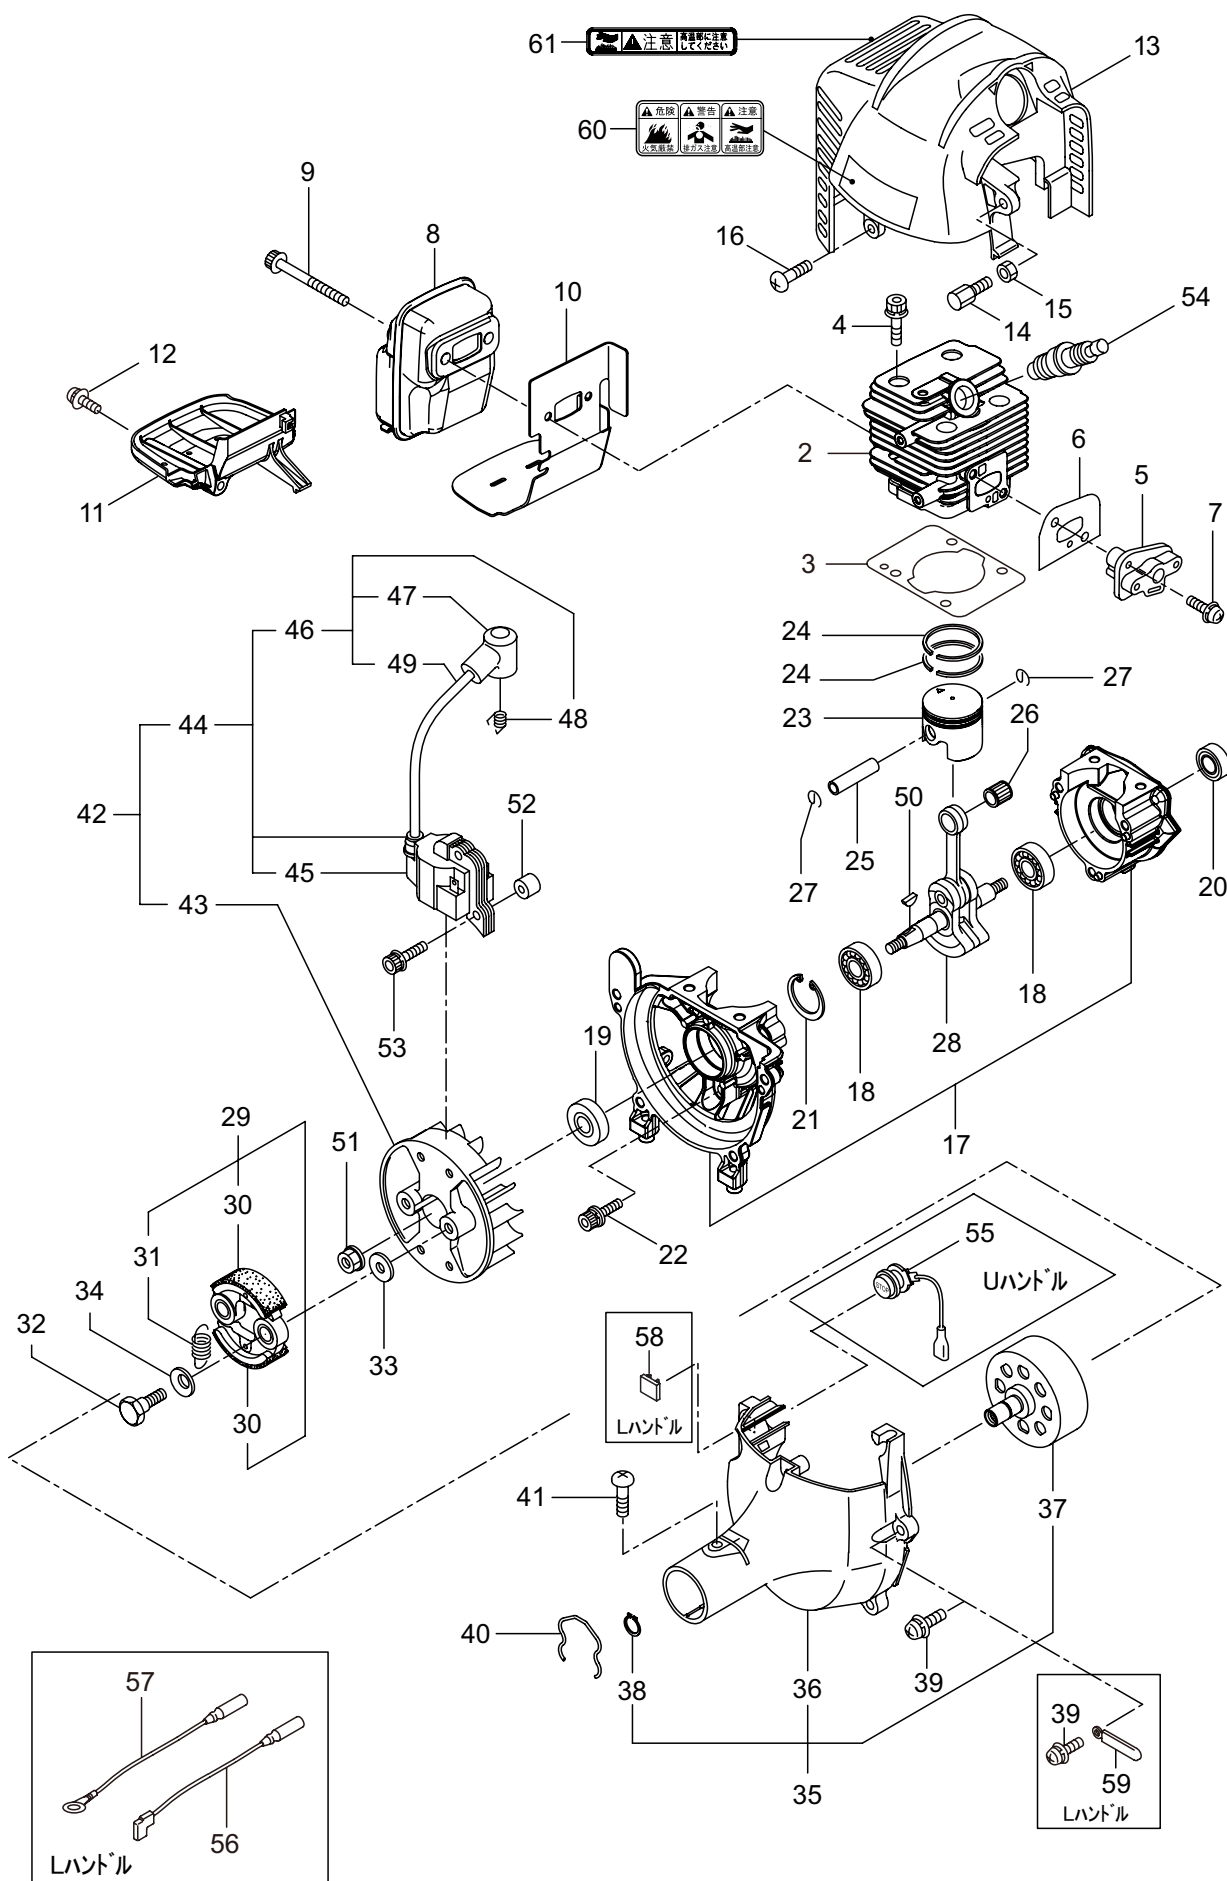

3. BC263SN, BC263SNL エンジン クランクケース、シリンダ、コイル

見出番号	部品番号	部品名称	個数		互換	備考
			A	B		
3-1	859521	エンジン	1			EE261/07
3-1	859522	エンジン		1		EE261/08
3-2	273153	シリンダ	1	1		
3-3	282330	ガスケット	1	1		
3-4	261250	6 カクアナツキホルト WSW	4	4		M5x20
3-5	282579	インシュレータ	1	1		
3-6	267049	ガスケット	1	1		
3-7	269826	ナベコネジ (+)WSW	2	2		M5x25WSW メツク
3-8	273138	マフラーセンプリ	1	1		
3-9	266402	スクリュ	2	2		M5x55
3-10	273147	ガスケット	1	1		
3-11	273618	アンダーカバー	1	1		
3-12	269827	ナベコネジ (+)WSW	1	1		M5X16
3-13	273154	トップカバー	1	1		マスタートイロー
3-14	289774	スクリュ	1	1		
3-15	261878	ナツト	1	1		
3-16	280144	タツピンネジ (+)	1	1		4x16
3-17	273673	クランクケース	1	1		
3-18	280488	ベアリング	2	2		PPL 6001
3-19	261492	オイルシール	1	1		
3-20	261386	オイルシール	1	1		
3-21	055185	C ガ外メワ	1	1		H28
3-22	261612	6 カクアナツキホルト WSW	3	3		M5x30
3-23	273155	ピストン	1	1		
3-24	261496	ピストンリング	2	2		
3-25	261497	ピストンピン	1	1		
3-26	261037	ニードルベアリング	1	1		
3-27	261576	サークリツフ	2	2		
3-28	282323	クランクシャフトコンプリート	1	1		
3-29	269168	クラツチアセンプリ	1	1		30,31 フクム
3-30	269169	クラツチシュ	2	2		
3-31	269173	スプリング	1	1		
3-32	269647	クラツチホルト	2	2		
3-33	269175	ワツシヤ	2	2		6.1X15X1.6
3-34	261777	ウエーブワツシヤ	2	2		
3-35	272093	ファンカバーアセンプリ C	1			36 ~ 38 フクム
3-35	272095	ファンカバーアセンプリ C		1		36 ~ 38 フクム
3-36	282214	ファンカバー	1			ソフトグレー
3-36	282233	ファンカバー		1		
3-37	289727	クラツチトラムコンプリート	1	1		
3-38	014210	C ガ外メワ	1	1		S10
3-39	269831	ナベコネジ (+)WSW	4	4		M5x20WSW
3-40	282215	クリツフ	1	1		
3-41	281169	スクリュ	1	1		
3-42	282692	マグネットアセンプリ	1	1		43 ~ 49 フクム