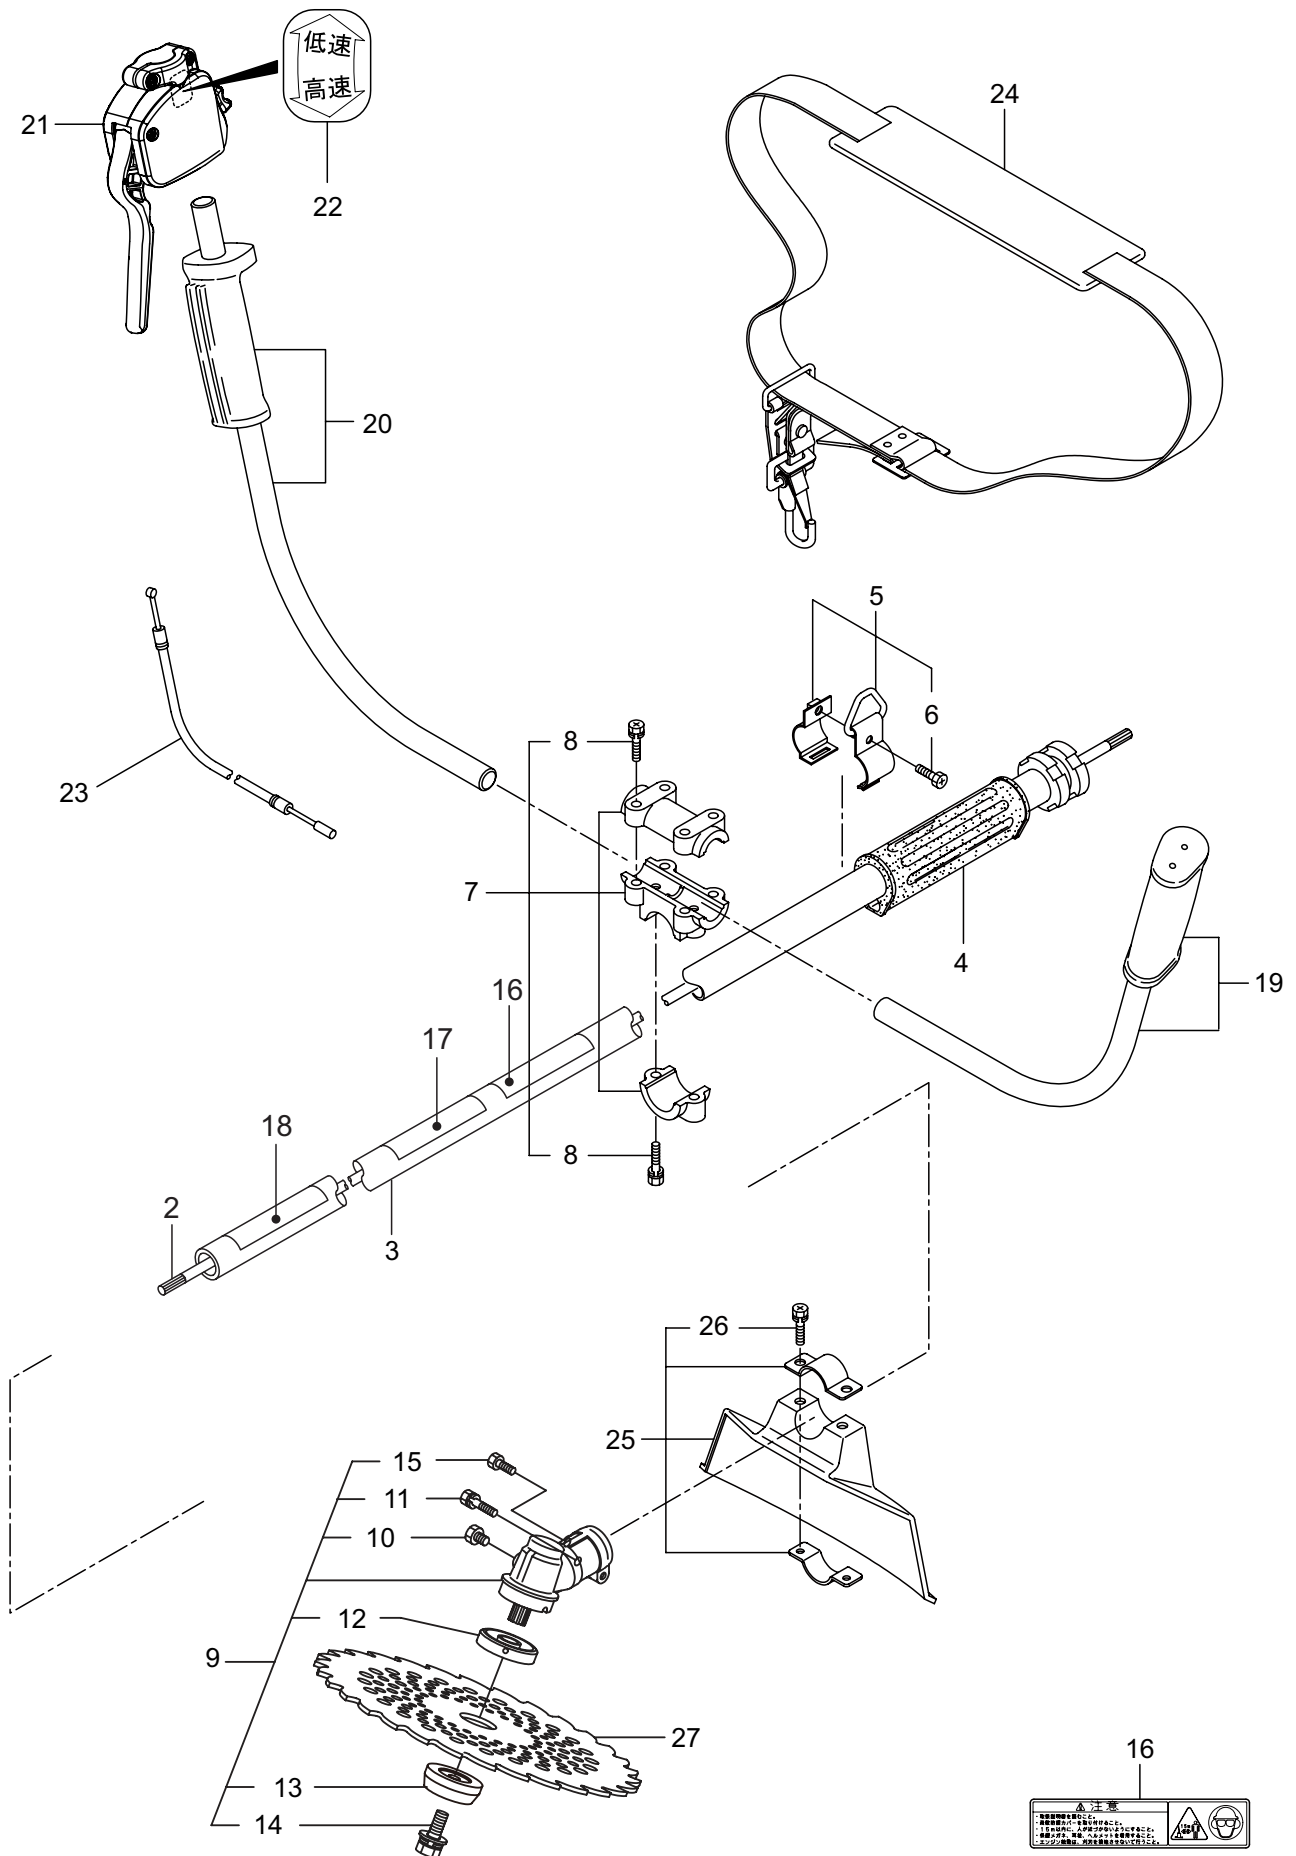

### BC263SN/BC263SNL

3. エンジン（クランクケース、シリンダ、コイル） ..... 5 ~ 8

4. エンジン（リコイルスタータ） ..... 9 ~ 10

5. エンジン（キャブレタ、エアクリーナ、燃料タンク） ..... 11 ~ 12

6. 付属品 ..... 13 ~ 14

1. BC263SN  
本体

見出番号	部品番号	部品名称	個数		互換	備考
			A	B		
1-1	364351	BC263SN	1			
1-2	226792	デントウジク	1			
1-3	227919	ホウシンガイカンマトメ	1			
1-4	215532	ホンタイニギリ	1			
1-5	054691	ツリカナグクミタテ	1			6 フクム
1-6	089738	6 カクホルト	1			M5x15
1-7	215418	ハンドルリツケカナグクミタテ	1			8 フクム
1-8	092561	6 カクホルト (+)SW	6			M5x25
1-9	227934	ギヤケースクミタテ	1			10 ~ 15 フクム
1-10	234109	6 カクホルト	1			M8X8
1-11	092550	6 カクホルト (+)SW	1			M5x25-7T
1-12	227947	ハモノボス A クミタテ	1			
1-13	219195	ハモノボス B	1			
1-14	215610	6 カクホルト WSW	1			M8x22 ヒタリ
1-15	225896	6 カクホルト (+)	1			M5x10
1-16	220549	チュウイマーク	1			
1-17	236272	ネームプレート	1			BC263SN
1-18	231654	ハリマーク	1			ECO
1-19	235776	ハンドル A マトメ	1			ヒタリ
1-20	235777	ハンドル B マトメ	1			ミキ
1-21	235778	トリガレバークミタテ (16)	1			
1-22	236111	ラベル	1			コウ - テイマーク
1-23	235749	スロットルワイヤ	1			810L I/O 78
1-24	220533	カタカケバンドクミタテ	1			
1-25	222821	ジヨウメンカバークミタテ	1			26 フクム
1-26	092561	6 カクホルト (+)SW	2			M5x25
1-27	224693	チツプソー 10	1			