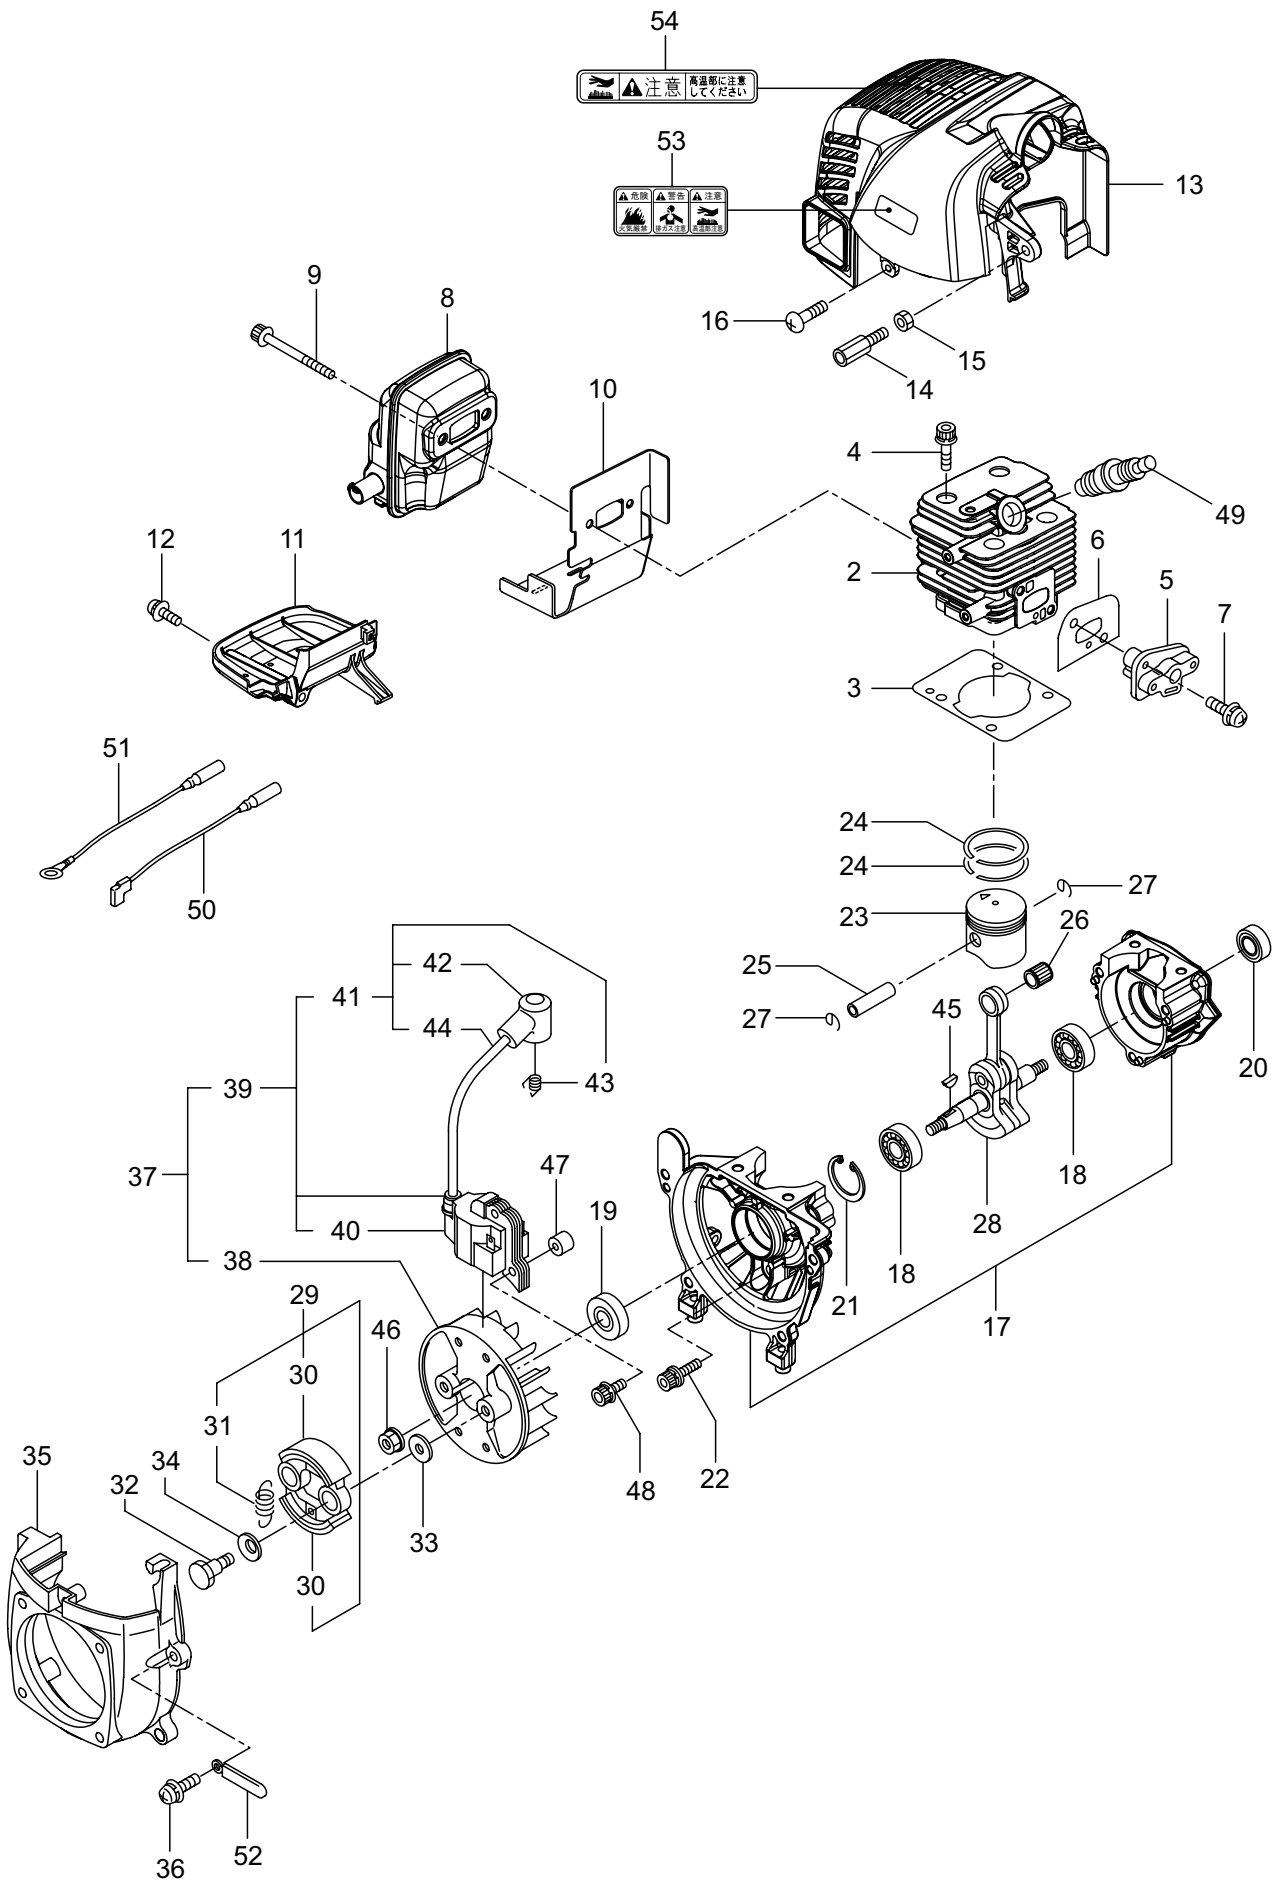

見出番号	部品番号	部 品 名 称	個 数	備 考
2-1	084020	コガタ 6 カクナツ	1	M12X1.25
2-2	225100	セオイワクマトメ	1	
2-3	227540	ターンブラケット	1	
2-4	227552	ヘアリングケース	1	
2-5	220619	ヘアリング	1	#6001UU
2-6	092578	6 カクホルト (+)SW	3	M5X10
2-7	220212	ホウシンゴム	3	
2-8	219959	サラハネザガネツキナツ	3	M6
2-9	227550	ストツパ	1	
2-10	219959	サラハネザガネツキナツ	3	M6
2-11	221669	セアテ	1	
2-12	227562	オサエカナク B	2	
2-13	092580	6 カクホルト (+)WSW	4	M5X12(SM)
2-14	225115	セオイバンドマトメ	1	
2-15	210400	ゴムバンドマトメ	1	
2-16	222059	ホウシンループバンドルクミタテ	1	17,18 フクム
2-17	126993	6 カクナツ	4	M5X0.8
2-18	222142	ナベコネジ (+)W	4	M5X28(MK)

3・BCS264S

エンジン（クランクケース・シリンダ・コイル） [EE261]