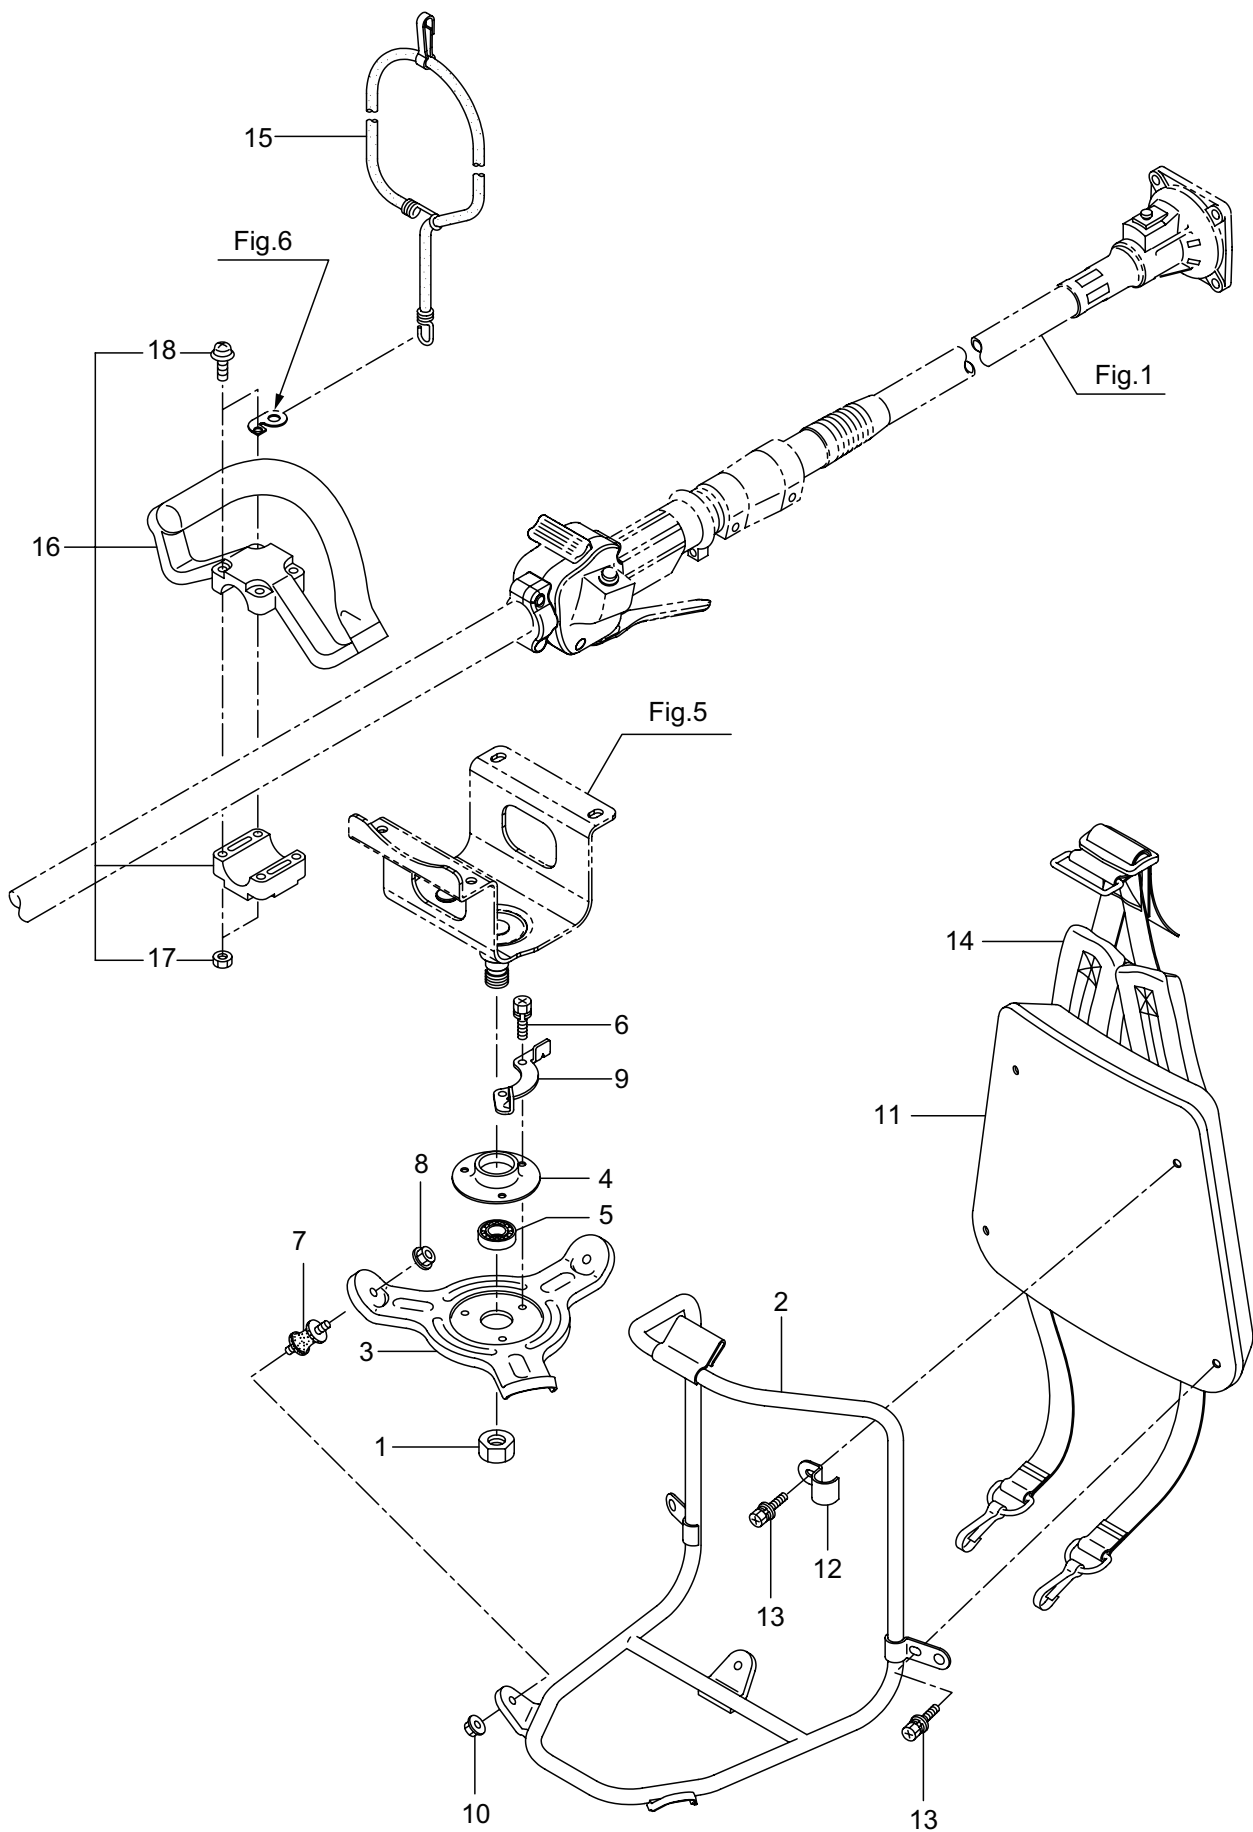

見出番号	部品番号	部 品 名 称	個 数	備 考
1-1	364594	BCS264S	1	
1-2	238913	デントウシクミタテ	1	
1-3	220033	ガイカンマトメ	1	
1-4	214365	ジヨイントパイプクミタテ	1	5,6 フクム
1-5	087786	6 カクアナツキホルト	2	M5X25
1-6	012487	ヒラザガネ	1	M5
1-7	227934	キヤケースクミタテ	1	8 ~ 13 フクム
1-8	234109	6 カクホルト	1	M8X8
1-9	092550	6 カクホルト (+)SW	1	M5X25-7T アプセット
1-10	227947	ハモノボス A クミタテ	1	
1-11	219195	ハモノボス B	1	
1-12	215610	6 カクホルト WSW	1	M8X22 ヒタリ
1-13	225896	6 カクホルト (+)	1	M5X10
1-14	211736	ホンタイニギリ B	1	
1-15	211737	バンド	2	
1-16	236150	トリカレバークミタテ (24)	1	
1-17	236111	ラベル	1	トリカヨウ コウ - テイマーク
1-18	238915	スロツトルワイヤ	1	
1-19	234611	コルゲートチューブ	1	
1-20	220549	チュウイマーク	1	PL(コウニユウ E/G) カリハ
1-21	238916	ネームプレート	1	BIG-M BCS264S
1-22	231654	ハリマーク	1	ECO ラベル
1-23	220036	アウタクミタテ	1	24 ~ 26 フクム
1-24	220037	アウタマトメ	1	
1-25	011338	O リング	1	P18
1-26	220041	インナシヤフト	1	7.8X 口 6.8X843L
1-27	222669	クラツチケースクミタテ	1	28 ~ 32 フクム
1-28	220203	クラツチケースマトメ	1	
1-29	217659	ヘアリング	1	6201 2RK
1-30	055186	C ガタメワ	1	ジクヨウ 12
1-31	016732	C ガタメワ	1	アナヨウ 32
1-32	222670	クラツチドラムマトメ	1	
1-33	817002	6 カクホルト (+)WSW	4	M5X20(SM)
1-34	222821	ジヨウメンカバークミタテ	1	35 フクム
1-35	092561	6 カクホルト (+)SW	2	M5X25 アプセット
1-36	224693	チツプソー 10 BIG-M	1	

2・BCS264S

本体（ハンドル・背負枠）