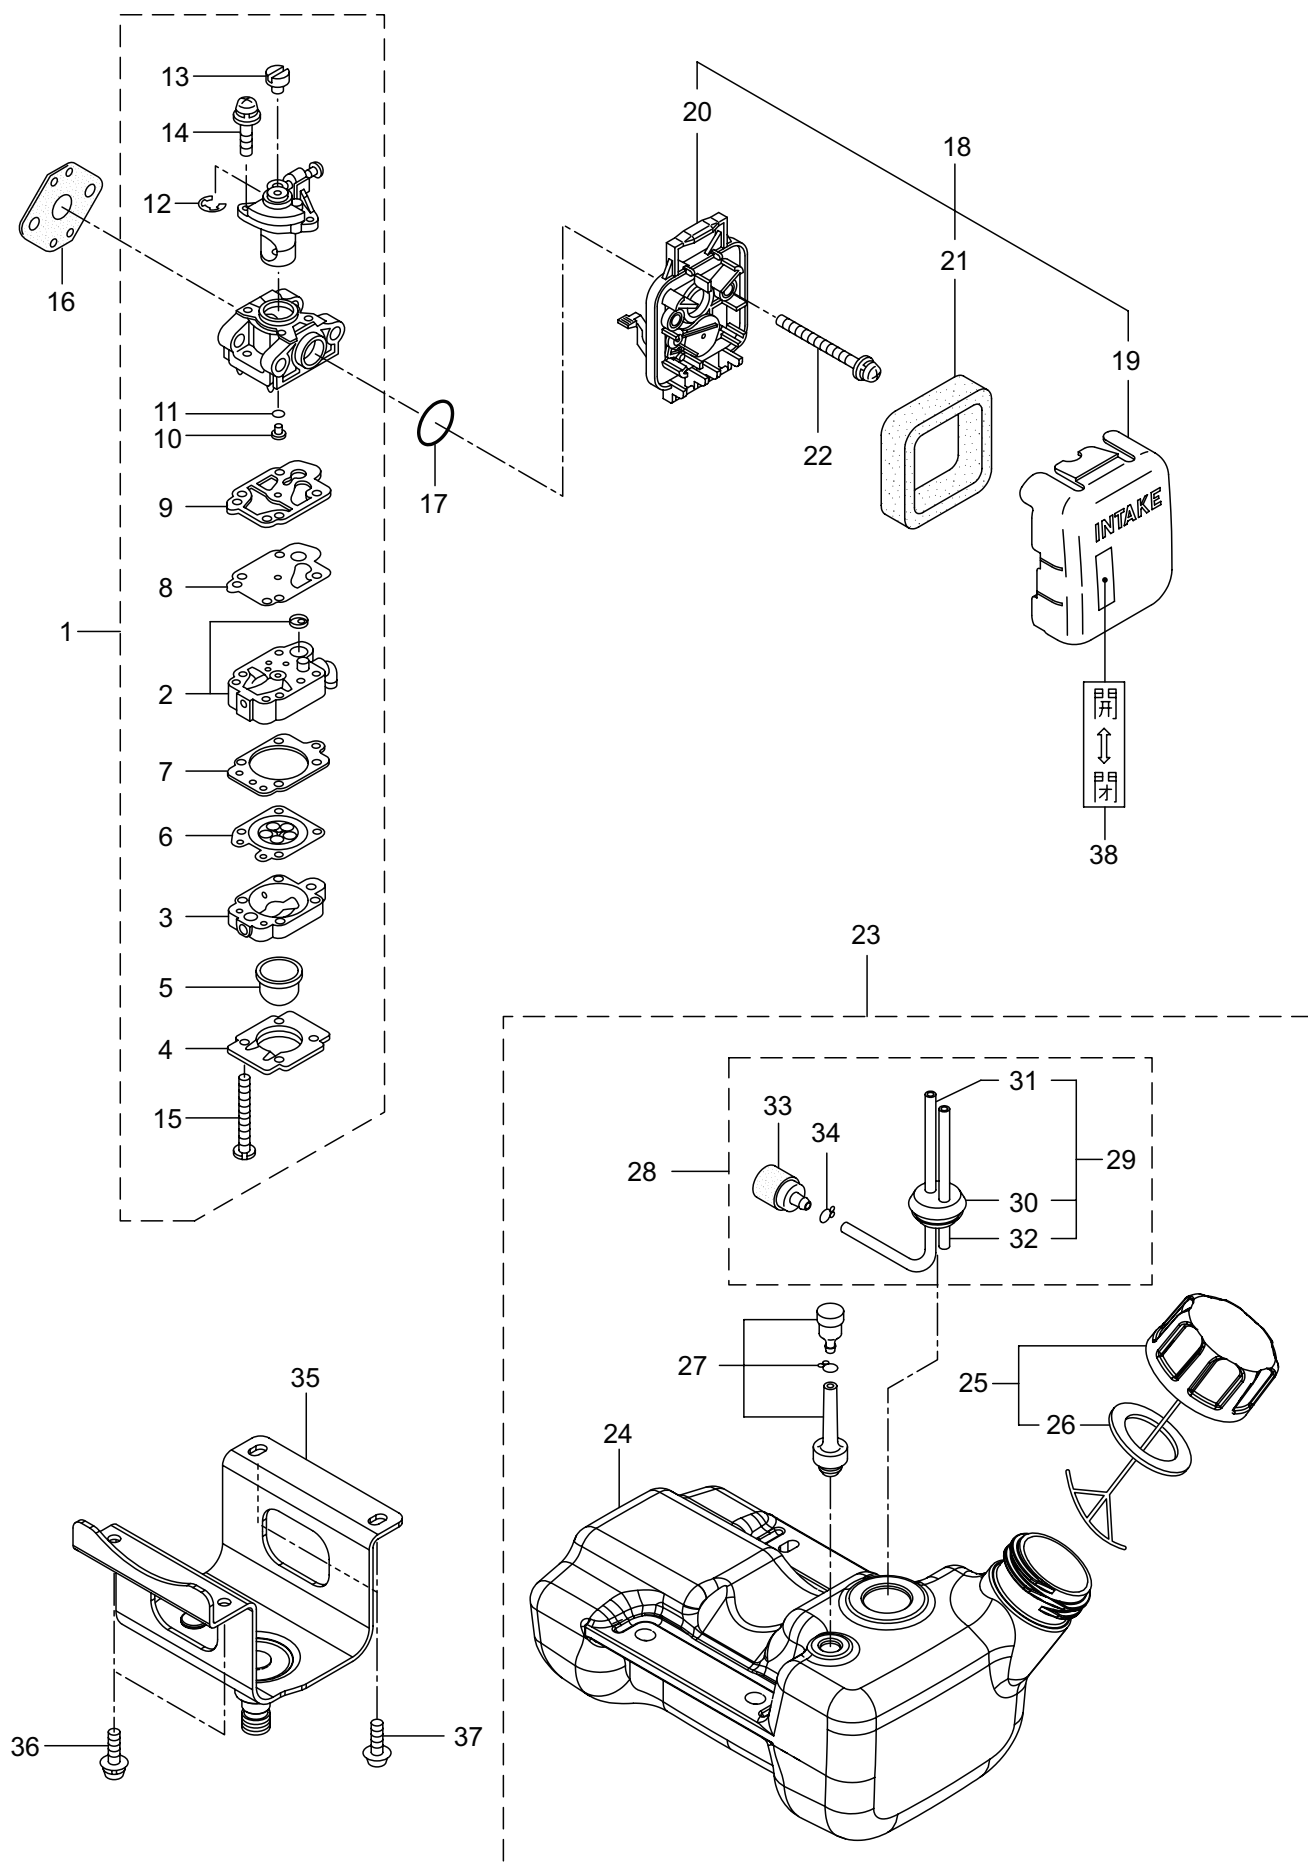

5・BCS264S

エンジン（キャブレタ・エアクリーナ・フューエルタンク） [EE261]

見出番号	部品番号	部 品 名 称	個 数	備 考	
5-1	273805	キャブレタアセンブリ	1	2 ~ 15 フクム	
5-2	281597	ホンプホ`テイ	1		
5-3	262991	パージホ`テイ	1		
5-4	262992	ホンプカバー	1		
5-5	261874	プライマ	1		
5-6	283905	ダイヤフラム	1		
5-7	262993	ガスケット	1		
5-8	262994	ダイヤフラム	1		
5-9	282576	ガスケット	1		
5-10	289396	シエツト	1		
5-11	261871	○ リング`	1		
5-12	261876	リング`	1		
5-13	261658	スイベル	1		
5-14	264682	スクリュ	2		
5-15	262996	スクリュ	4		
5-16	261864	ガスケット	1	19 ~ 21 フクム	
5-17	264691	○ リング`	1		
5-18	265575	クリーナアセンブリ	1		
5-19	264709	クリーナカバー	1		
5-20	265576	ケースアセンブリ	1		
5-21	264695	エレメント	1	M5X60WSW	
5-22	269834	ナベ`コネジ` (+)WSW	2		
5-23	276706	タンクアセンブリ	1		24 ~ 34 フクム
5-24	276707	フューエルタンク	1		
5-25	275306	タンクキャツプ`アセンブリ	1		26 フクム
5-26	274875	パ`ツキン	1	29 ~ 34 フクム	
5-27	261696	ブ`リーザ`クミタテ	1		
5-28	281752	フューエルパ`イプ`アセンブリ	1		
5-29	262646	パ`イプ`クミタテ	1		30 ~ 32 フクム
5-30	261115	グ`ロメツト	1		
5-31	262649	パ`イプ`	1	180L	
5-32	263038	オー`パ`フロ`パ`イプ`	1	3X6X85	
5-33	264653	フィルタアセンブリ	1		
5-34	261117	クリツプ`	1		
5-35	276703	ブ`ラケツトコンプ`リート	1		
5-36	269831	ナベ`コネジ` (+)WSW	2		
5-37	284043	ナベ`コネジ` (+)W	2		M5X20W
5-38	281007	ラ`ベル	1	チヨ`ク カイ`ヘイ