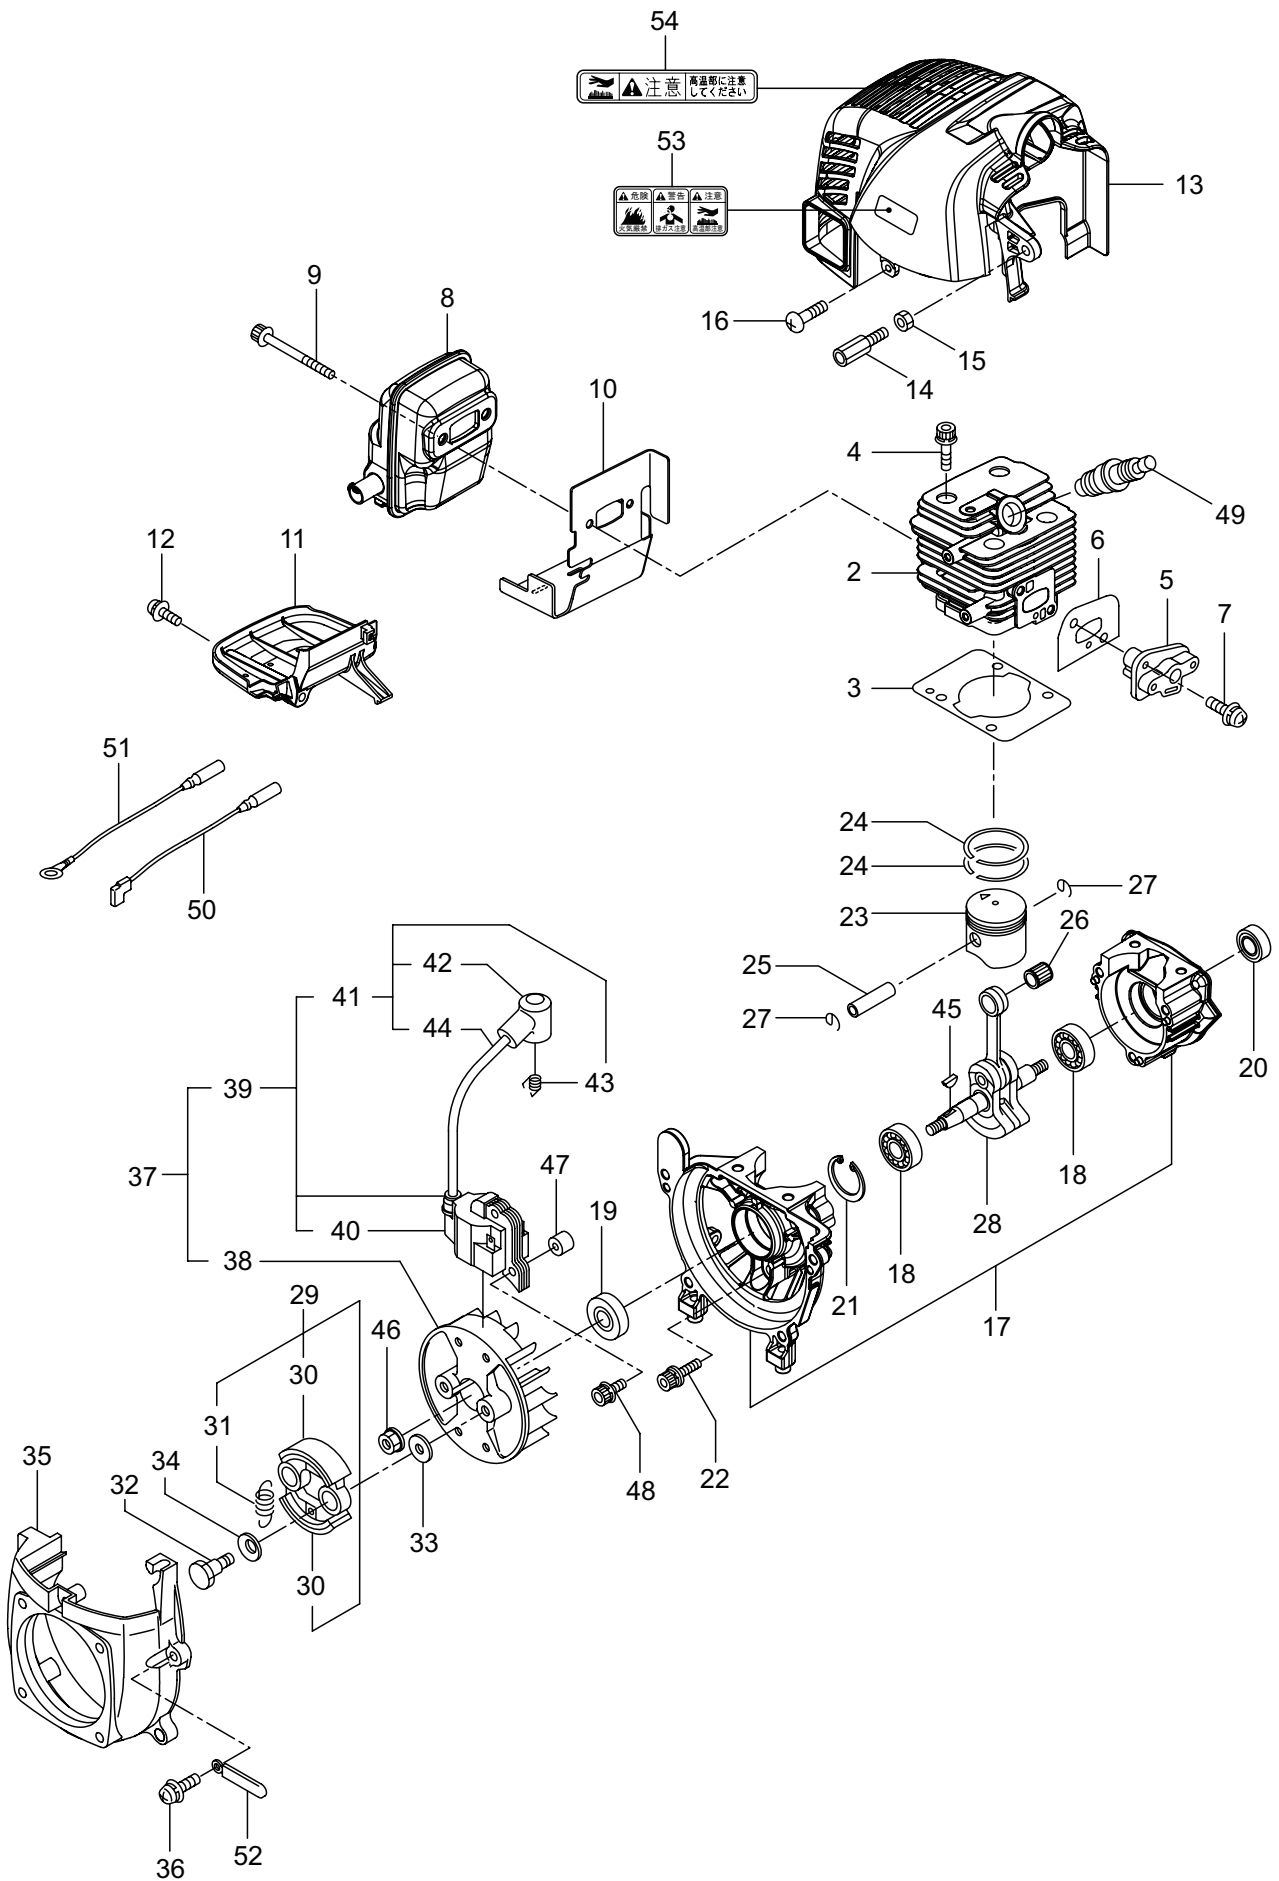

見出番号	部品番号	部品名称	個数	備考
3-1	859885	エンジン	1	EE261/11
3-2	273153	シリンダ	1	
3-3	282330	ガスケット	1	
3-4	261250	6 カクアナツキホルト WSW	4	M5X20
3-5	282579	インシュレータ	1	
3-6	267049	ガスケット	1	
3-7	269826	ナベコネジ (+)WSW	2	M5X25WSW
3-8	276545	マフラアセンブリ	1	
3-9	266402	スクリユ	2	M5X55 フランジ
3-10	277476	ガスケットコンプリート	1	
3-11	273618	アンダーカバー	1	
3-12	269827	ナベコネジ (+)WSW	1	M5X16WSW
3-13	277500	トップカバーコンプリート	1	
3-14	563151	スクリユ	1	
3-15	261878	ナツト	1	
3-16	280144	タツピンネジ (+)	1	4X16 タツピンプラス
3-17	273673	クランクケース	1	
3-18	280488	ベアリング	2	PPL6001
3-19	261492	オイルシール	1	
3-20	261386	オイルシール	1	
3-21	055185	C ガ外メワ	1	アナヨウ 28
3-22	261612	6 カクアナツキホルト WSW	3	M5X30
3-23	273155	ピストン	1	
3-24	261496	ピストンリング	2	
3-25	261497	ピストンピン	1	5.7X8X27.5
3-26	261037	ニードルベアリング	1	
3-27	261576	サークリツプ	2	
3-28	282323	クランクシャフトコンプリート	1	
3-29	269168	クラツチアセンブリ	1	30,31 フクム
3-30	269169	クラツチシュ	2	
3-31	269173	スプリング	1	
3-32	269647	クラツチホルト	2	
3-33	269175	ワツシヤ	2	6.1X15X1.6
3-34	261777	ウエーブワツシヤ	2	
3-35	283386	ファンカバー	1	
3-36	269831	ナベコネジ (+)WSW	4	M5X20WSW
3-37	282692	マグネトアセンブリ	1	38 ~ 44 フクム
3-38	261356	ロータ	1	
3-39	282693	イグニツシヨコイルアセンブリ	1	40 ~ 44 フクム
3-40	267401	コイル	1	
3-41	282694	コートアセンブリ	1	42 ~ 44 フクム
3-42	261074	プラグキヤツプ	1	
3-43	261075	フツク	1	
3-44	282695	コート	1	
3-45	261076	ハンゲツキー	1	3X10

3・BCS264S

エンジン（クランクケース・シリンダ・コイル） [EE261]