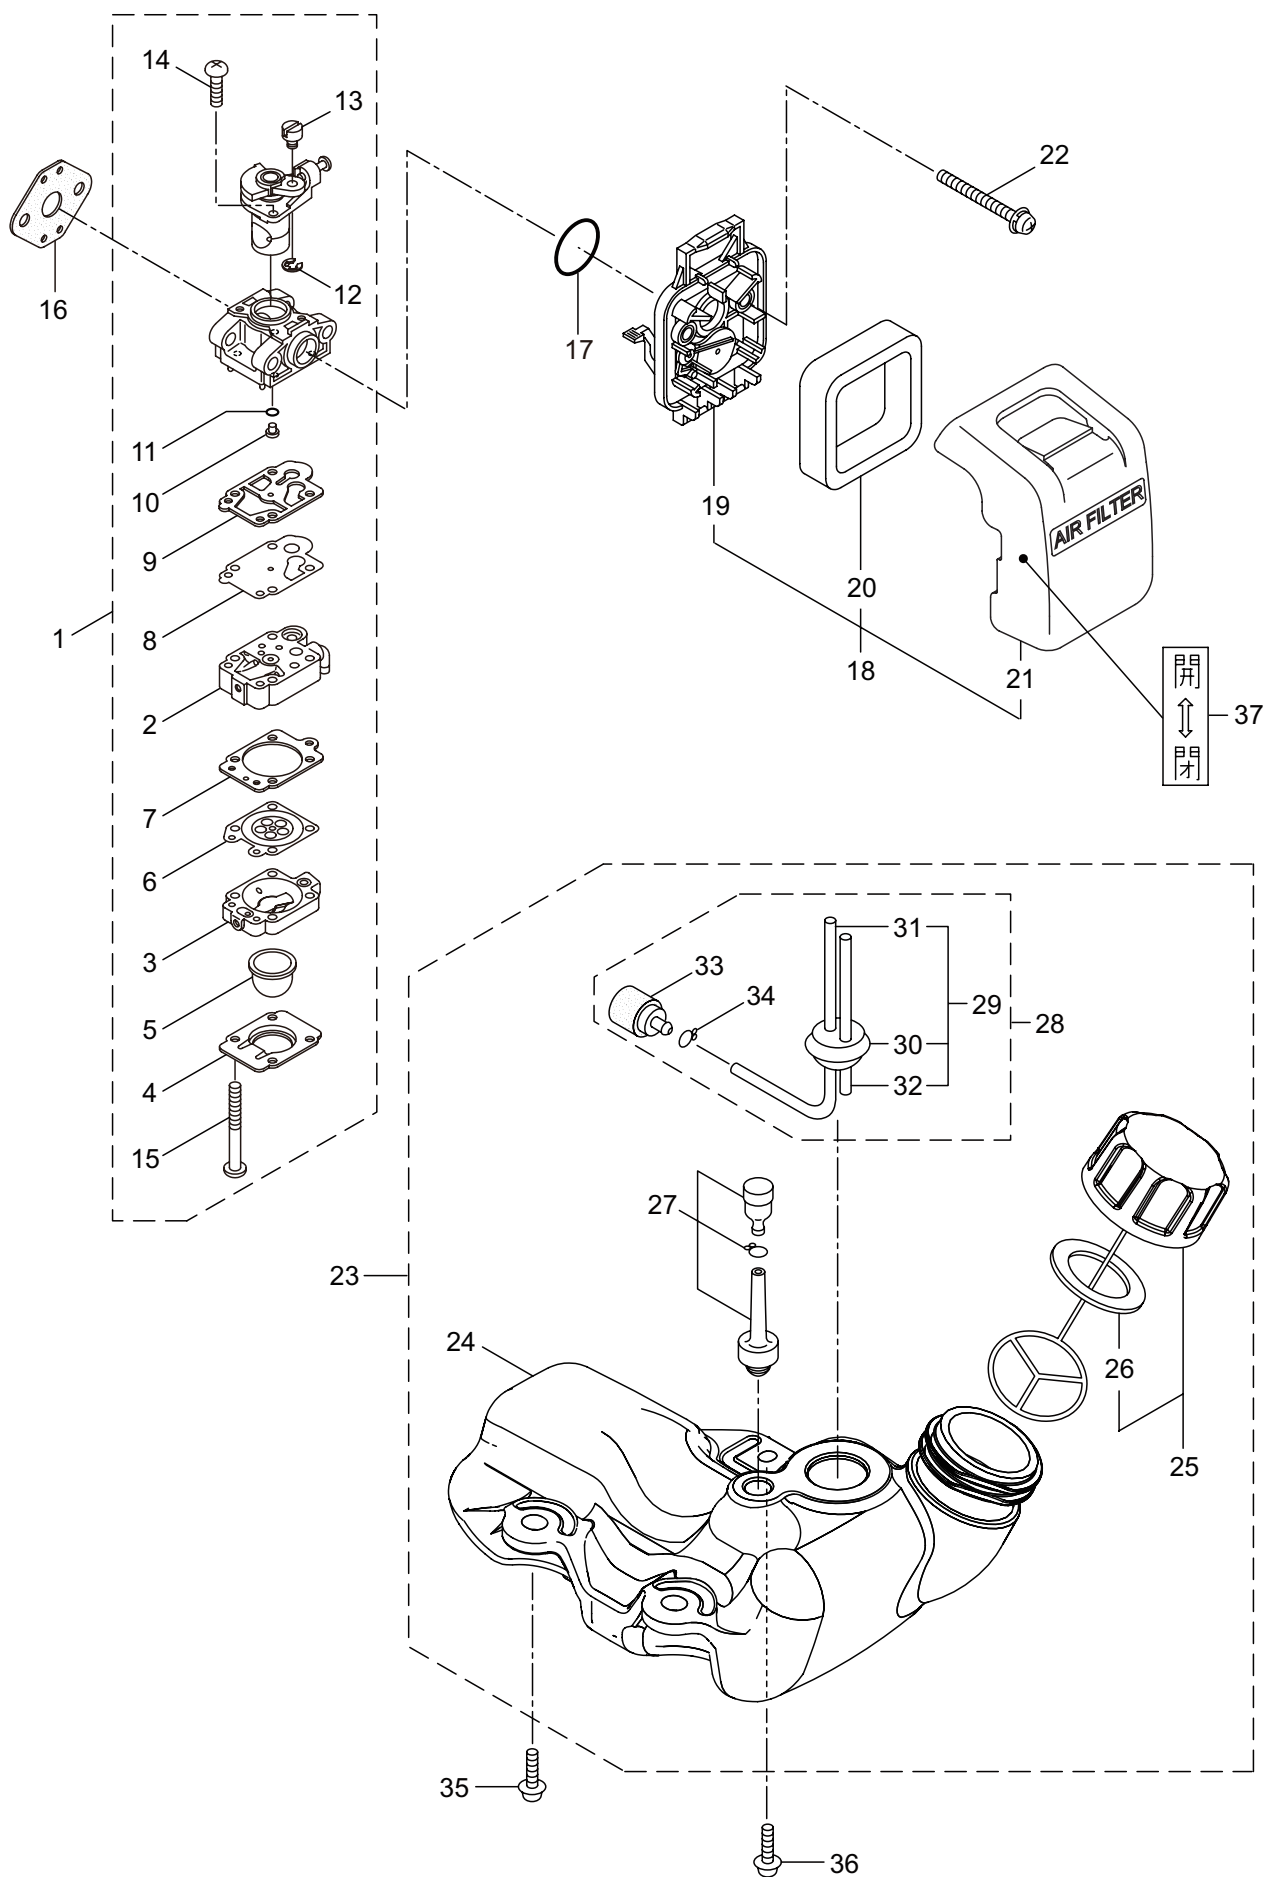

5.AC235S、AC235SL エンジン
キャブレター、エアクリーナ、燃料タンク

見出番号	部品番号	部品名称	個数		互換	備考
			A	B		
5-1	289878	キャブレタアセンブリ	1	1		2 ~ 15 フクム
5-2	274472	ポンプホテイ	1	1		
5-3	262991	パージホテイ	1	1		
5-4	262992	ポンプカバー	1	1		
5-5	261874	プライマ	1	1		
5-6	283905	ダイヤフラム	1	1		
5-7	262993	ガスケット	1	1		
5-8	262994	ダイヤフラム	1	1		
5-9	282576	ガスケット	1	1		
5-10	289396	ジエット	1	1		
5-11	261871	O リング	1	1		
5-12	261876	リング	1	1		
5-13	261658	スィベル	1	1		
5-14	264682	スクリュ	2	2		
5-15	262996	スクリュ	4	4		
5-16	261864	ガスケット	1	1		19 ~ 21 フクム
5-17	264691	O リング	1	1		
5-18	277926	クリーナアセンブリ	1	1		
5-19	266433	ケースアセンブリ	1	1		
5-20	264695	エレメント	1	1		
5-21	277554	クリーナカバー	1	1		M5X60WSW 24 ~ 34 フクム
5-22	269834	ナベコネジ (+)WSW	2	2		
5-23	273515	タンクアセンブリ	1	1		
5-24	273516	フューエルタンク	1	1		
5-25	275306	タンクキャツプアセンブリ	1	1		
5-26	274875	ハツキン	1	1		29 ~ 34 フクム 30 ~ 32 フクム
5-27	261696	ブリーザクミタテ	1	1		
5-28	265752	ネリヨウパイプアセンブリ	1	1		
5-29	264031	パイプクミタテ	1	1		
5-30	261115	グロメツト	1	1		
5-31	261690	ネリヨウパイプ	1	1		160L M5X16W
5-32	263038	オーバフローパイプ	1	1		
5-33	264653	フィルタアセンブリ	1	1		
5-34	261117	クリツプ	1	1		
5-35	269828	ナベコネジ (+)W	2	2		
5-36	281208	ナベコネジ (+)W	1	1		M5X16W メツク チヨクカイ_ヘイ
5-37	281007	ラベル	1	1