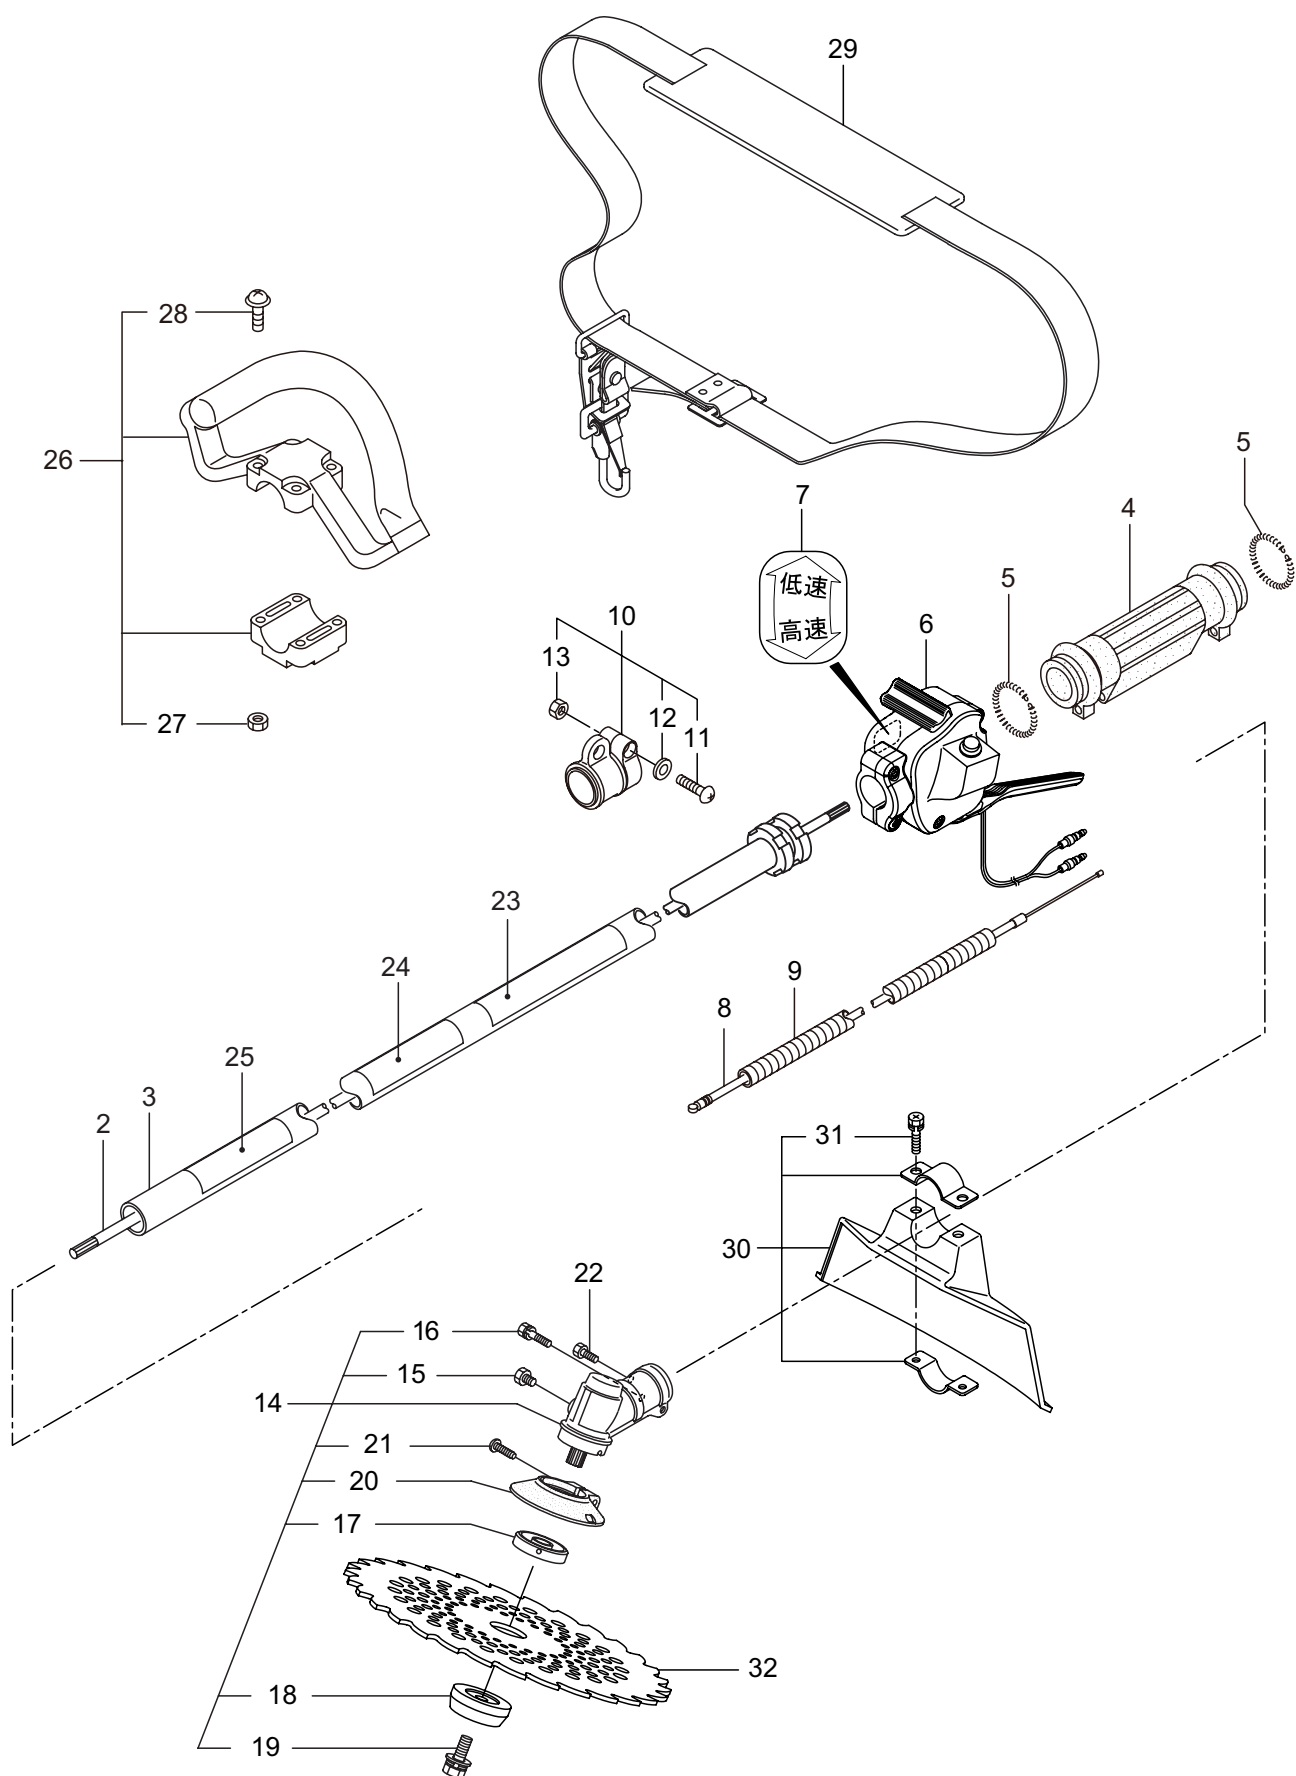

2.AC235SL

本体

見出番号	部品番号	部品名称	個数		互換	備考
			A	B		
2-1	364732	AC235SL		1		
2-2	227825	テントウジク		1		
2-3	227925	ハウシンガイカンマトメ		1		
2-4	211736	ホンタイニキリB		1		
2-5	211737	バンド		2		
2-6	235783	トリガレパークミタテ (24)		1		
2-7	236111	ラベル		1		コウ - テイマーク
2-8	235751	スロットルワイヤ		1		365L I/O 73.5
2-9	213548	コルゲートチューブ		1		ヨビ 10 200L
2-10	226928	スィベルヒトクミ		1		11 ~ 13 フクム
2-11	226988	ナベコネジ (+)		1		M5X18
2-12	012487	ヒラザガネ		1		M5
2-13	126993	6 カクナツト		1		M5
2-14	228077	キヤケースクミタテ		1		15 ~ 21 フクム
2-15	234247	6 カクホルト		1		M8X8
2-16	092550	6 カクホルト (+)SW		1		M5X25-7T
2-17	212986	ハモノボス A		1		
2-18	219195	ハモノボス B		1		
2-19	215610	6 カクホルト WSW		1		M8X22 ヒタリ
2-20	222128	マキツキボウシハン		1		
2-21	222129	タツピンネジ		1		5X20
2-22	089737	6 カクホルト		1		M5X12
2-23	220549	チユウイマーク		1		
2-24	241137	ネームプレート		1		AC235SL
2-25	231654	ハリマーク		1		ECO
2-26	222059	ハウシンループバンドルクミタテ		1		27,28 フクム
2-27	126993	6 カクナツト		4		M5
2-28	222142	ナベコネジ (+)W		4		M5X28
2-29	220533	カタカケバンドルクミタテ		1		
2-30	222821	ジヨウメンカパークミタテ		1		31 フクム
2-31	092561	6 カクホルト (+)SW		2		M5X25
2-32	224624	チツプソー 9		1