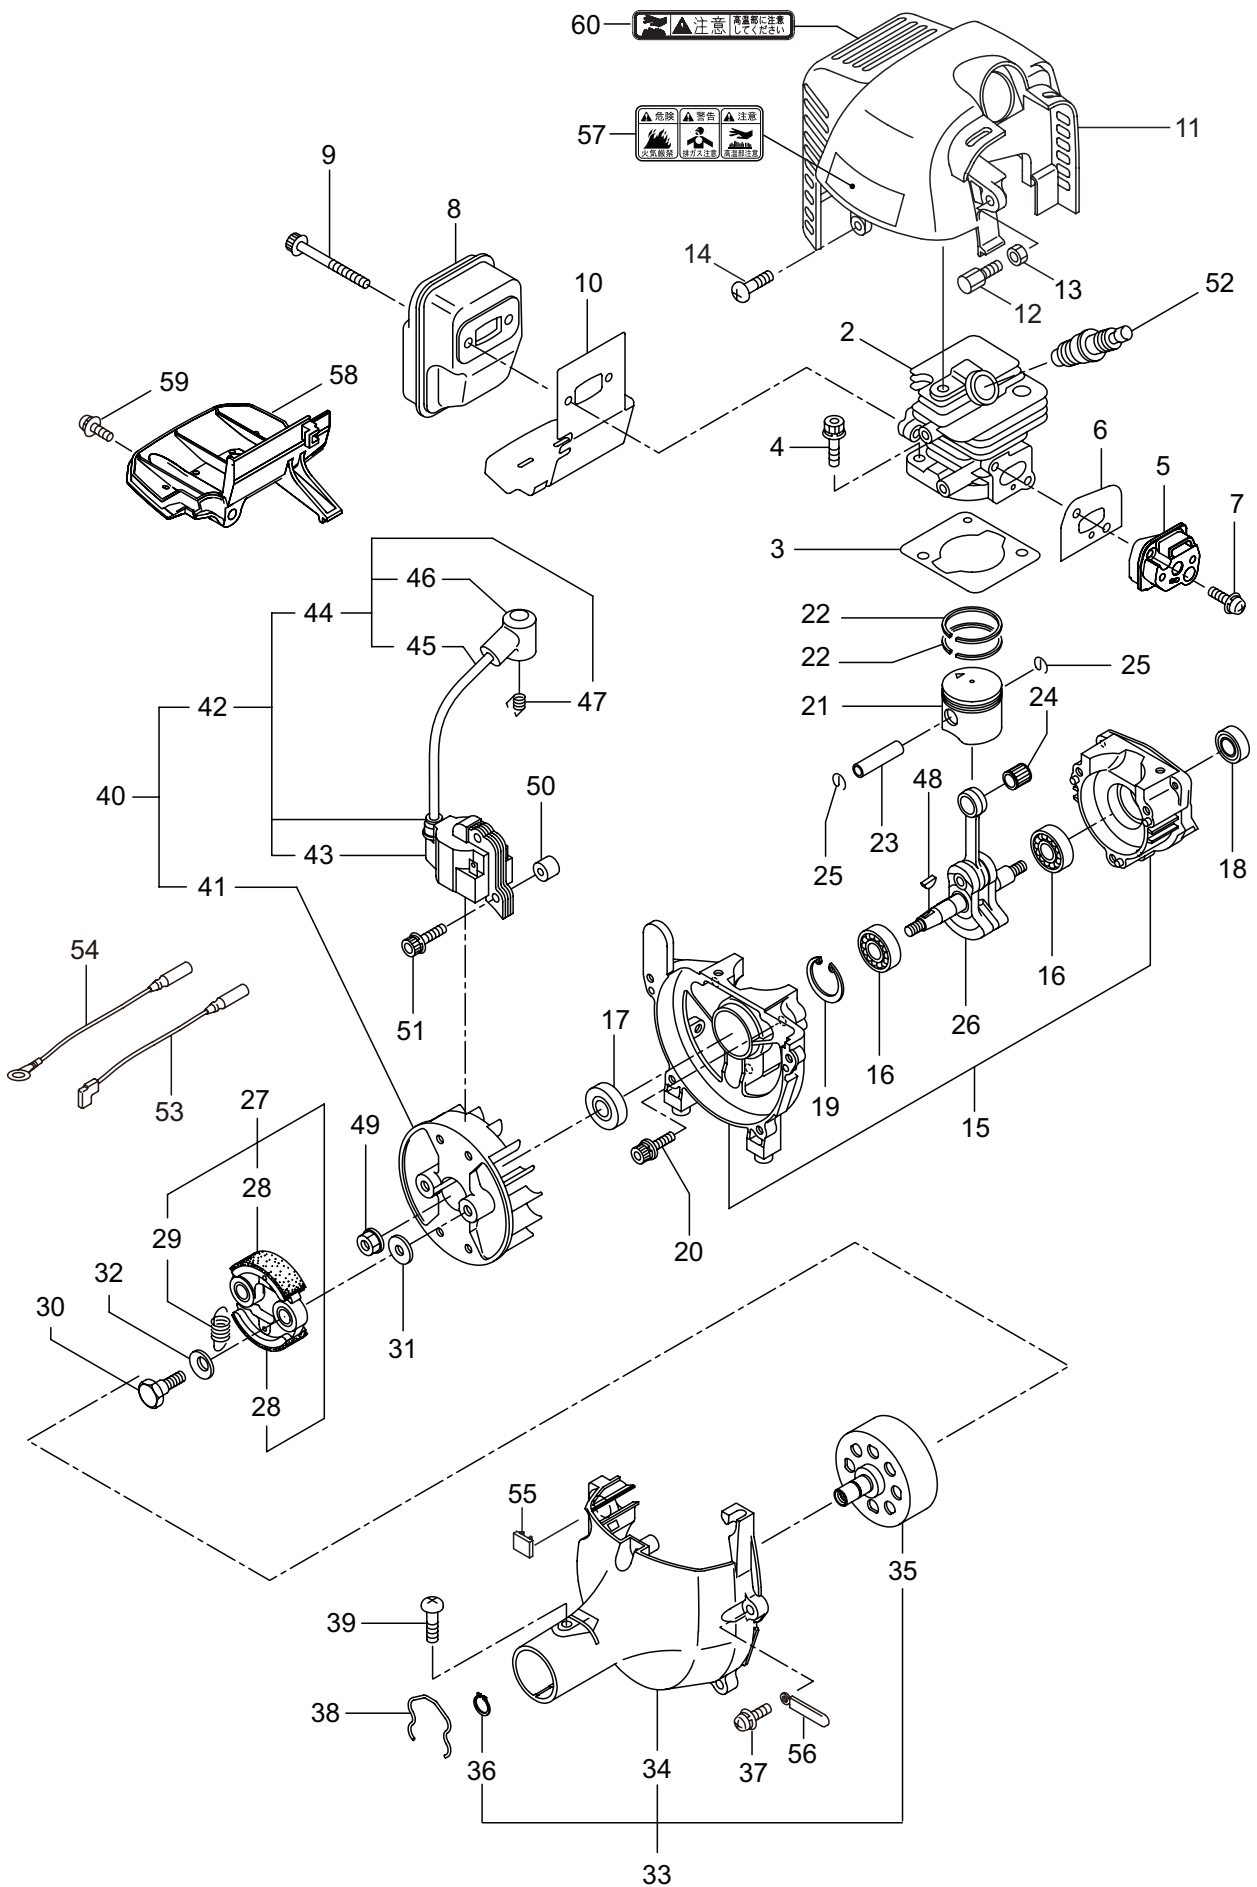

3.AC235S、AC235SL エンジン クランクケース、シリンダ、コイル

見出番号	部品番号	部品名称	個数		互換	備考
			A	B		
3-46	261074	プラグキヤツフ	1	1		
3-47	261075	フツク	1	1		
3-48	261076	ハンケツキー	1	1		
3-49	261417	サラサガネツキナツト	1	1		M8
3-50	280381	スペーサ	2	2		
3-51	261256	6 カクアナツキホルト WSW	2	2		M4X25
3-52	286739	スパークプラグ	1	1		CJ6Y
3-53	267492	リード	1	1		
3-54	282880	リード	1	1		
3-55	280670	グロメツト	1	1		
3-56	264588	クランプ	1	1		
3-57	269705	ラベル	1	1		キケン カキゲンキン
3-58	276868	アンダーカバー	1	1		
3-59	269827	ナベコネジ (+)WSW	1	1		M5X16
3-60	274191	ラベル	1	1		コウオンチユウイ