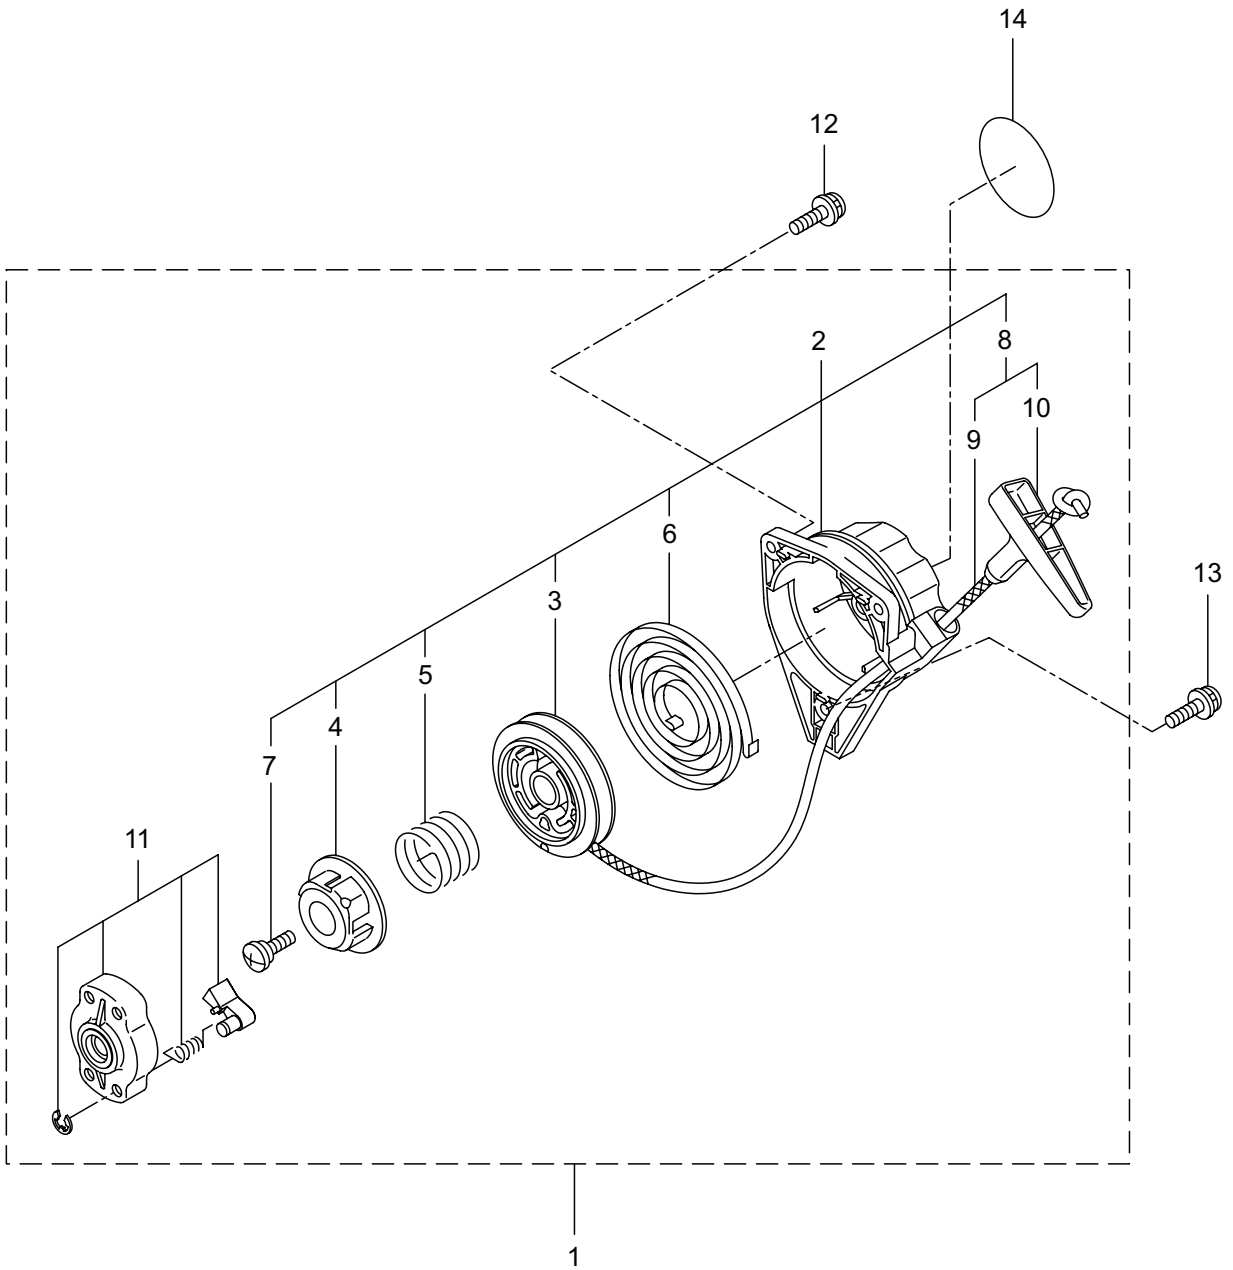

4.AC235S、AC235SL エンジン
リコイルスタータ

見出番号	部品番号	部品名称	個数		互換	備考
			A	B		
4-1	282404	リコイルスタータアセンブリ	1	1		2 ~ 11 フクム
4-2	282405	スタータアセンブリ	1	1		3 ~ 10 フクム
4-3	283411	リール	1	1		
4-4	283412	カムプレート	1	1		
4-5	280930	ダンパースプリング	1	1		
4-6	280931	スパイラルスプリング	1	1		9,10 フクム
4-7	267213	セットスクリュ	1	1		
4-8	280932	ロープアセンブリ	1	1		
4-9	280933	スタータロープ	1	1		
4-10	267219	スタータノブ	1	1		
4-11	280934	プーリアセンブリ	1	1		M4X20 M4X16WSW R スタート / AC235S
4-12	280489	ナベコネジ (+)WSW	2	2		
4-13	269833	ナベコネジ (+)WSW	1	1		
4-14	279163	リコイルラベル	1	1