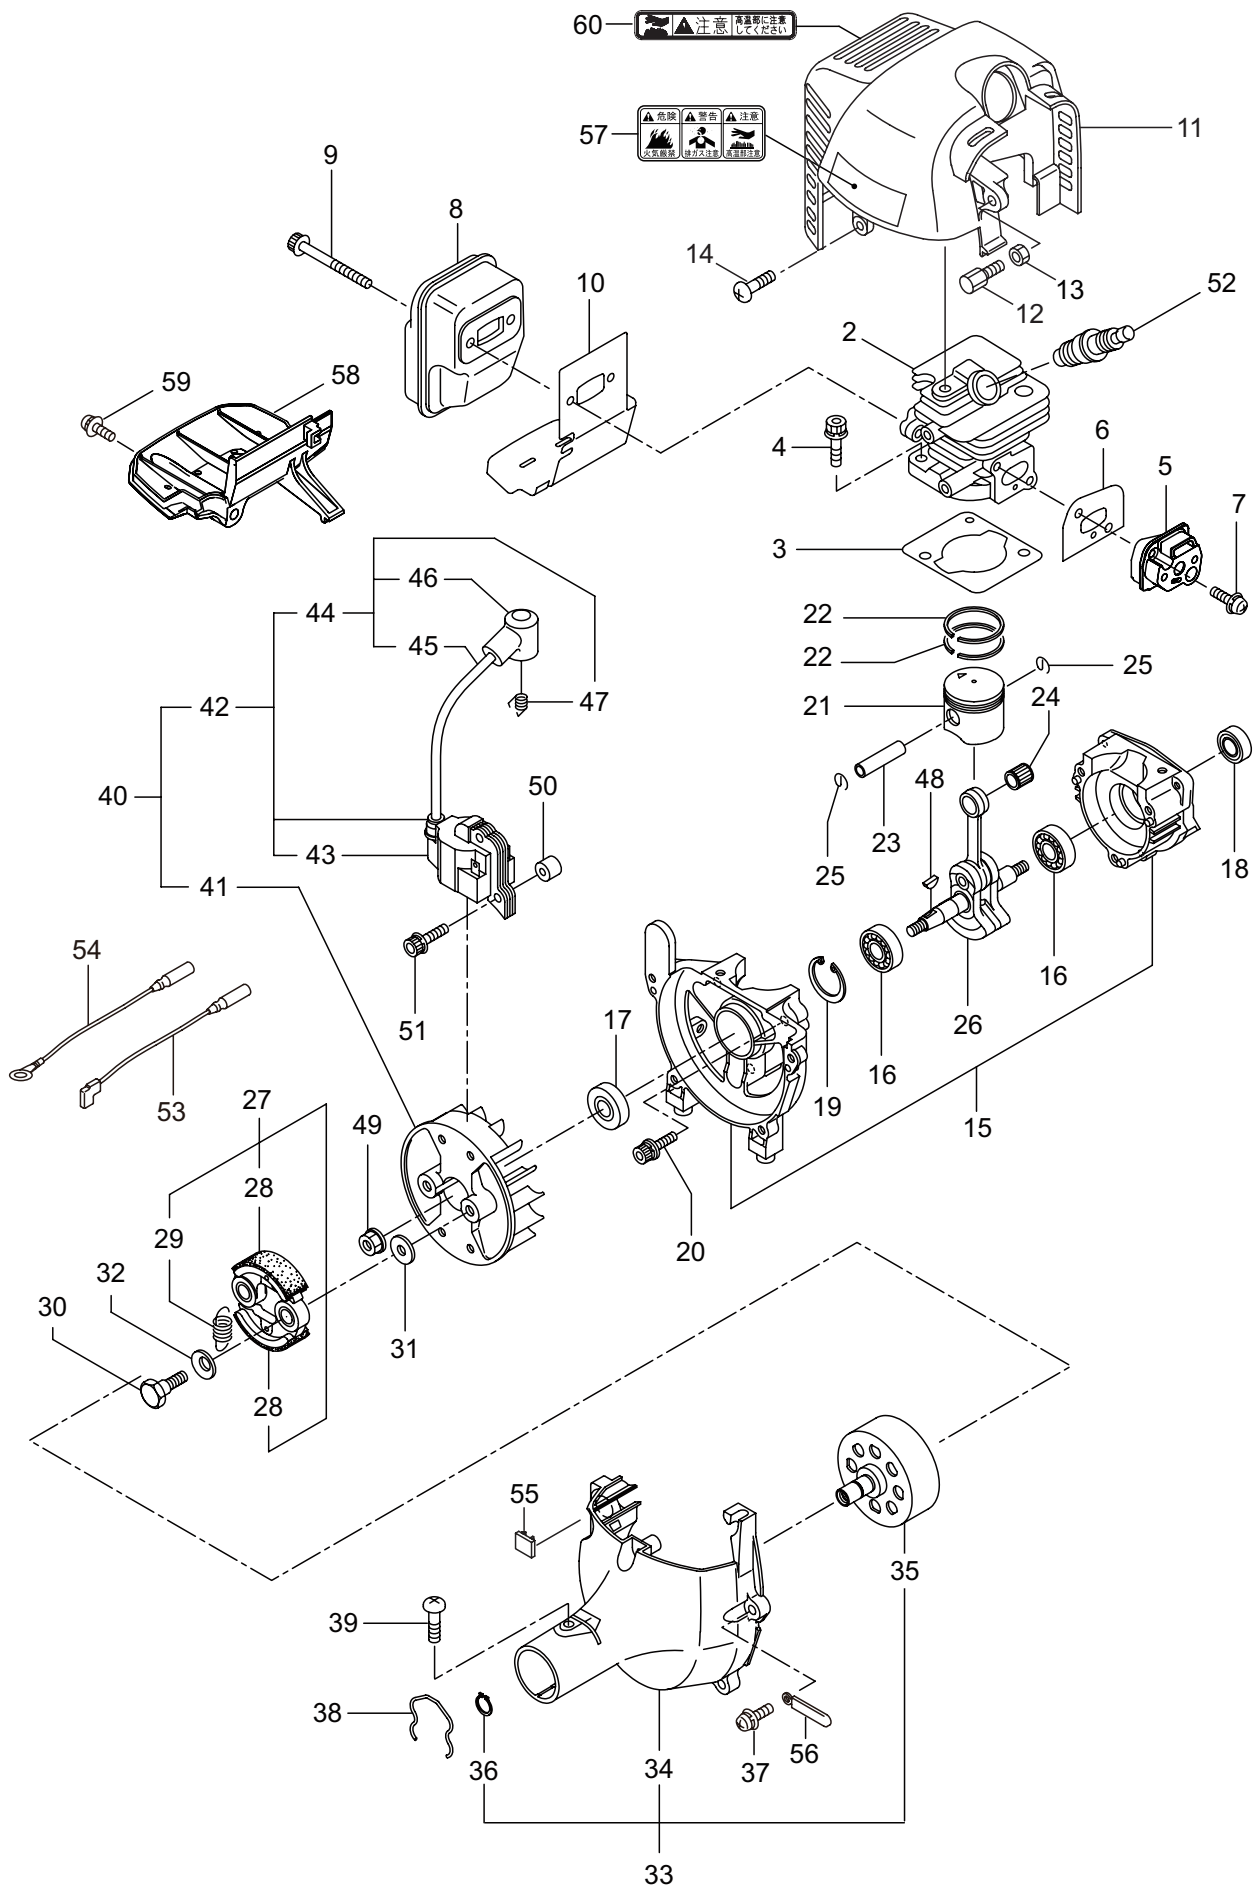

3.AC235S、AC235SL エンジン クランクケース、シリンダ、コイル

見出番号	部品番号	部品名称	個数		互換	備考
			A	B		
3-1	875174	エンジン	1	1		EE231/54
3-2	289639	シリンダ	1	1		
3-3	289643	ガスケット	1	1		T0.5
3-4	267290	スクリユ	2	2		M5X20
3-5	272744	インシュレータ	1	1		
3-6	267049	ガスケット	1	1		
3-7	269826	ナベコネジ (+)WSW	2	2		M5X25WSW
3-8	274339	マフリアセンブリ	1	1		
3-9	266402	スクリユ	2	2		M5X55
3-10	273262	ガスケット	1	1		
3-11	277673	トップカバーコンプリート	1	1		
3-12	563151	スクリユ	1	1		M6X15
3-13	261878	ナット	1	1		
3-14	280144	タツピンネジ (+)	1	1		4X16
3-15	273674	クランクケース	1	1		
3-16	280488	ヘアリング	2	2		PPL 6001
3-17	261492	オイルシール	1	1		ISCD12287
3-18	261386	オイルシール	1	1		ISCD12227
3-19	055185	C ガットメワ	1	1		H28
3-20	261612	6 カクアナツキホルト WSW	3	3		M5X30
3-21	272204	ピストン	1	1		
3-22	264891	ピストンリング	2	2		
3-23	261036	ピストンピン	1	1		
3-24	288520	ニードルヘアリング	1	1		8E-KV8X11X11.8
3-25	261576	サークリツプ	2	2		
3-26	267193	クランクシャフトコンプリート	1	1		
3-27	269168	クラツチアセンブリ	1	1		28,29 フクム
3-28	269169	クラツチシュ	2	2		
3-29	269173	スプリング	1	1		
3-30	269647	クラツチホルト	2	2		
3-31	269175	ワツシヤ	2	2		6.1X15X1.6
3-32	261777	ウエーブワツシヤ	2	2		
3-33	272095	ファンカバーアセンブリ C	1	1		34 ~ 36 フクム
3-34	282233	ファンカバー	1	1		
3-35	289727	クラツチドラムコンプリート	1	1		
3-36	014210	C ガットメワ	1	1		S10
3-37	269831	ナベコネジ (+)WSW	4	4		M5X20WSW
3-38	282215	クリツプ	1	1		
3-39	281169	スクリユ	1	1		
3-40	272066	マグネトアセンブリ	1	1		41 ~ 47 フクム
3-41	261356	ロータ	1	1		
3-42	272067	イグニツシヨコイルアセンブリ	1	1		43 ~ 47 フクム
3-43	267401	コイル	1	1		
3-44	272068	コートアセンブリ	1	1		45 ~ 47 フクム
3-45	272069	コート	1	1