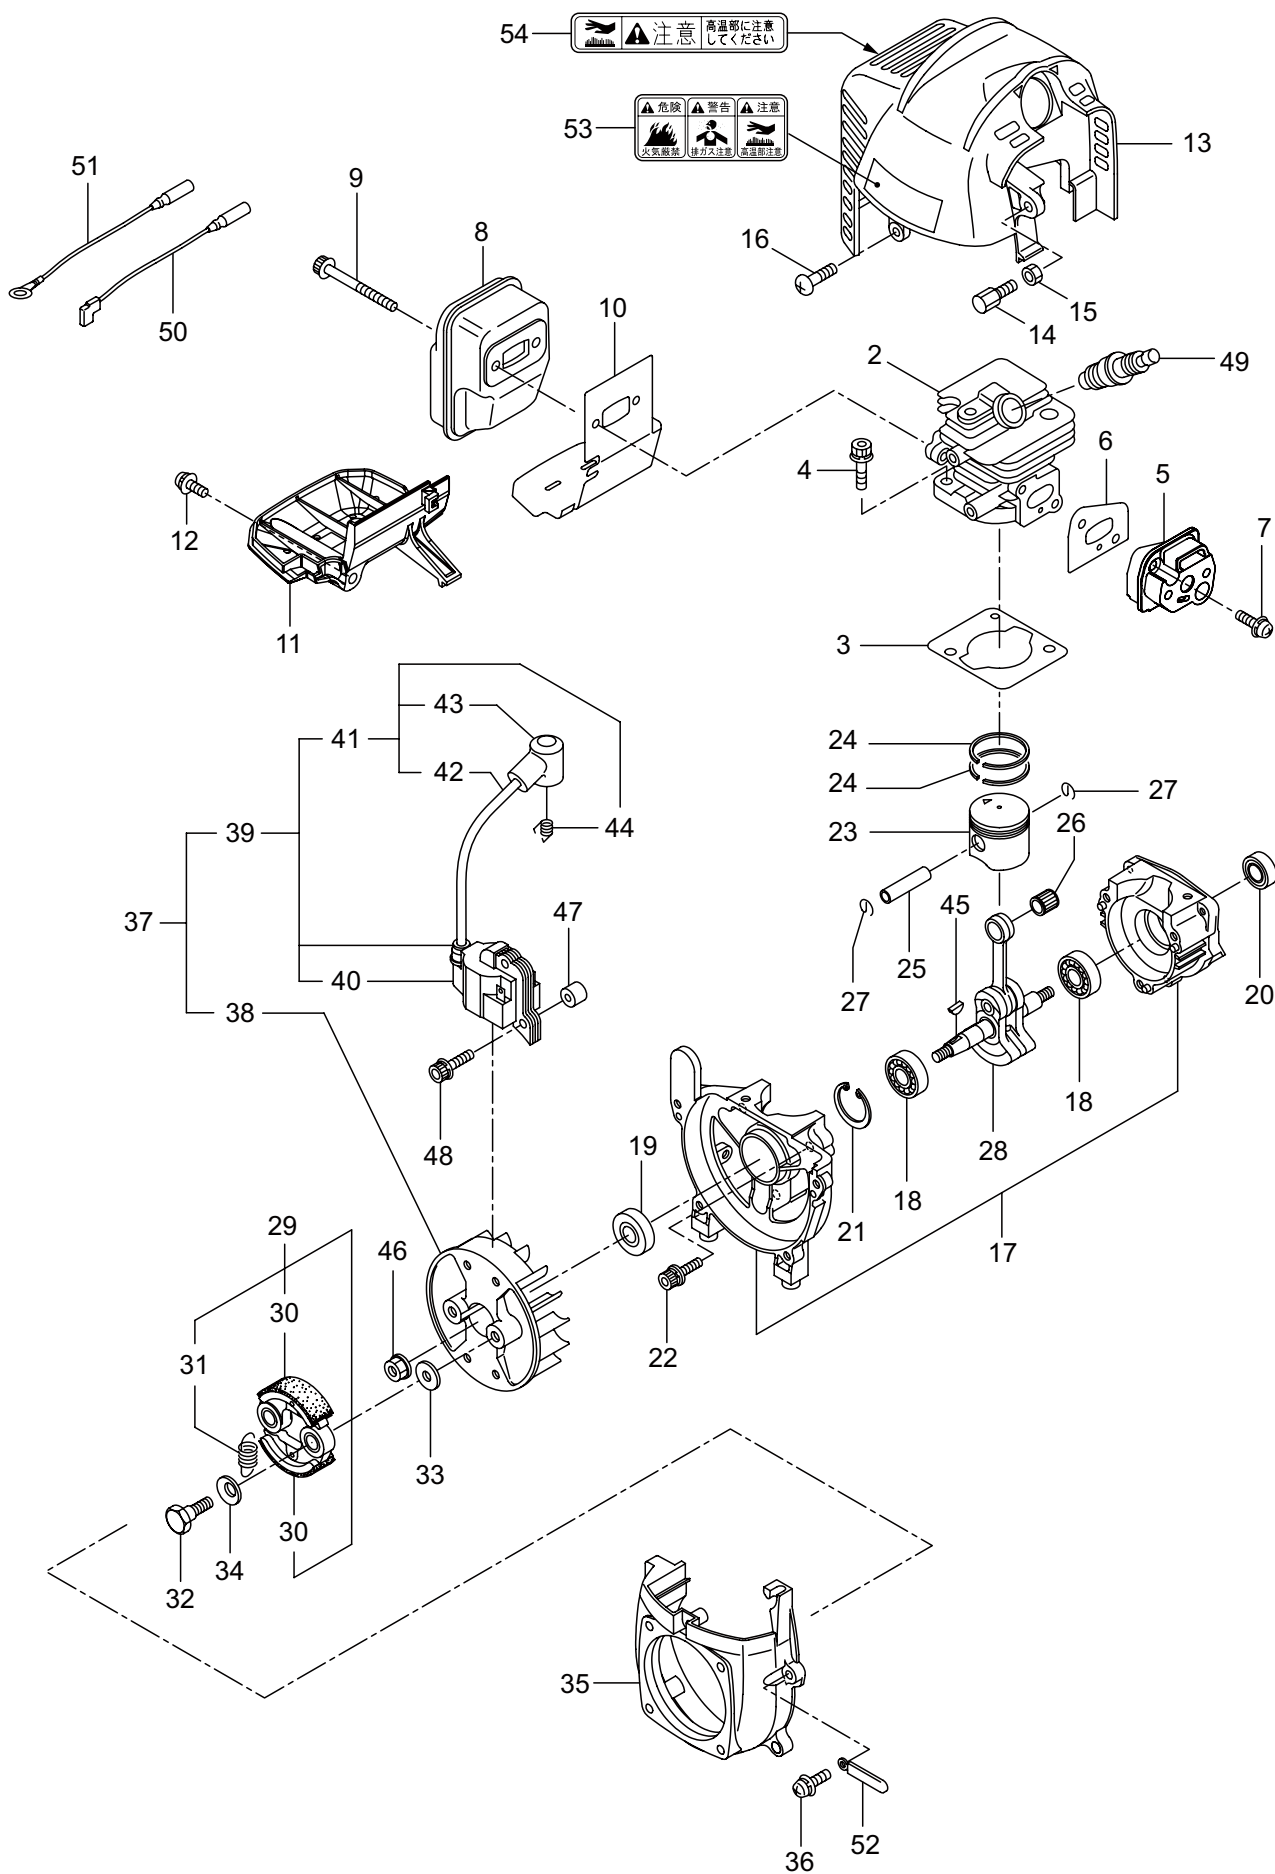

2.TK230DX エンジン (EE231/58) クランクケース、シリンダ

見出番号	部品番号	部 品 名 称	個数	備 考
2-1	875321	エンジン	1	EE231/58
2-2	289639	シリンダ	1	
2-3	289643	ガスケット	1	T0.5
2-4	267290	スクリュ	2	M5X20
2-5	272744	インシュレータ	1	
2-6	267049	ガスケット	1	
2-7	269826	ナベコネジ (+)WSW	2	M5X25WSW
2-8	274339	マフラアセンブリ	1	
2-9	266402	スクリュ	2	M5X55
2-10	273262	ガスケット	1	
2-11	276868	アンダーカバー	1	
2-12	269827	ナベコネジ (+)WSW	1	M5X16
2-13	278022	トップカバーコンプリート	1	
2-14	563151	スクリュ	1	M6X15
2-15	261878	ナット	1	
2-16	280144	タツピンネジ (+)	1	4X16
2-17	273674	クランクケース	1	
2-18	280488	ベアリング	2	PPL 6001
2-19	261492	オイルシール	1	ISCD12287
2-20	261386	オイルシール	1	ISCD12227
2-21	055185	C ガ外メワ	1	H28
2-22	261612	6 カクアナツキホルト WSW	3	M5X30
2-23	272204	ピストン	1	
2-24	264891	ピストンリング	2	
2-25	261036	ピストンピン	1	
2-26	288520	ニードルベアリング	1	8E-KV8X11X11.8
2-27	261576	サークルツブ	2	
2-28	267193	クランクシャフトコンプリート	1	
2-29	269168	クラツチアセンブリ	1	30,31 フクム
2-30	269169	クラツチシユ	2	
2-31	269173	スプリング	1	
2-32	269647	クラツチホルト	2	
2-33	269175	ワツシヤ	2	6.1X15X1.6
2-34	261777	ウエーブワツシヤ	2	
2-35	283386	ファンカバー	1	
2-36	269831	ナベコネジ (+)WSW	4	M5X20WSW
2-37	272066	マグネトアセンブリ	1	38 ~ 44 フクム
2-38	261356	ロータ	1	
2-39	272067	イクニツシヨコイルアセンブリ	1	40 ~ 44 フクム
2-40	267401	コイル	1	
2-41	272068	コードアセンブリ	1	42 ~ 44 フクム
2-42	272069	コード	1	
2-43	261074	プラグキャツプ	1	
2-44	261075	フツク	1	
2-45	261076	ハンケツキー	1