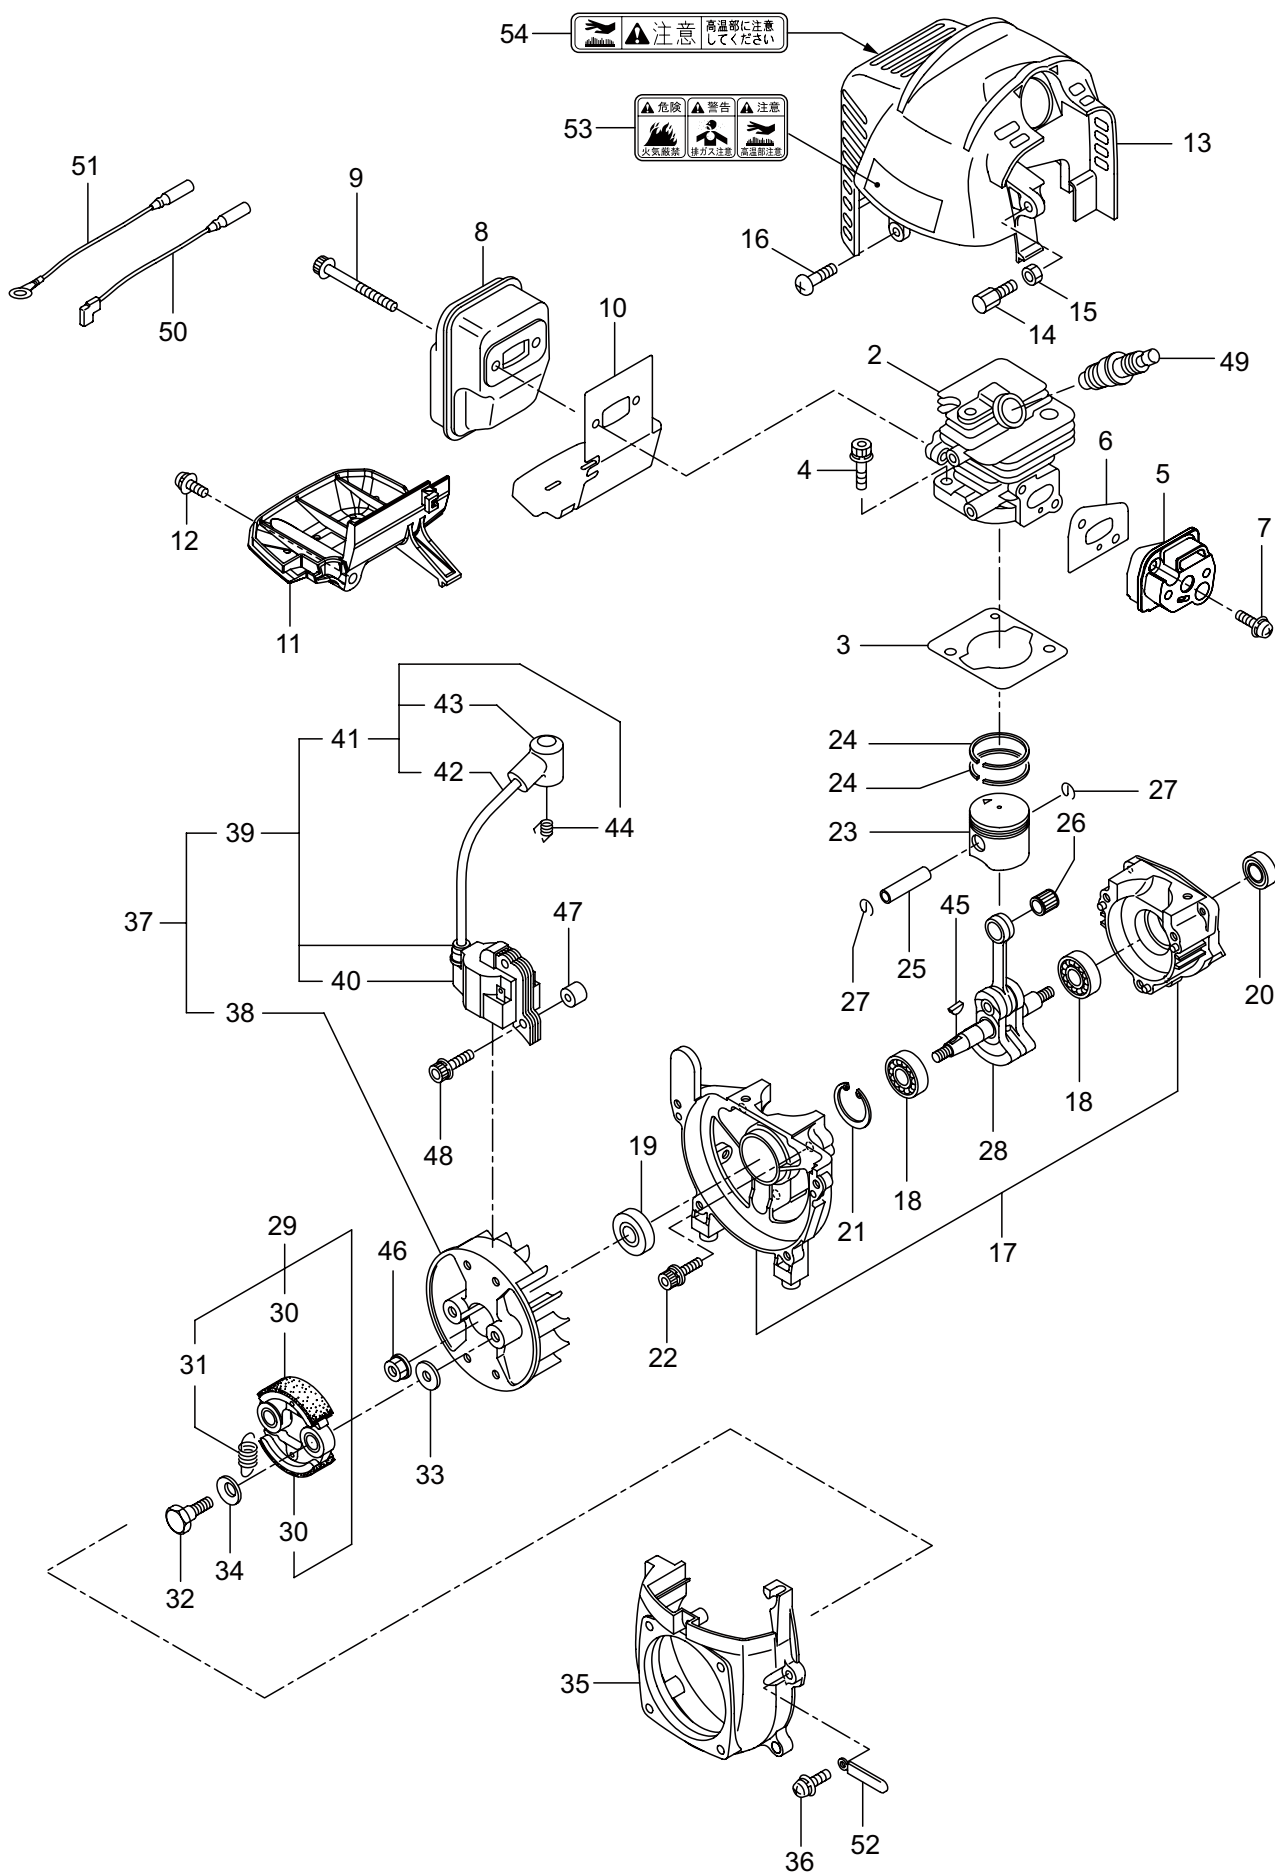

2.TK230DX エンジン (EE231/58) クランクケース、シリンダ

見出番号	部品番号	部 品 名 称	個数	備 考
2-46	261417	サラザカネツキナツト	1	M8
2-47	280381	スペーサ	2	
2-48	261256	6 カクアナツキホルト WSW	2	M4X25
2-49	286739	スパークプラグ	1	CJ6Y
2-50	267492	リード	1	
2-51	282880	リード	1	
2-52	264588	クランプ	1	
2-53	269705	ラベル	1	キケン カキゲンキン
2-54	274191	ラベル	1	コウオンチュウイ