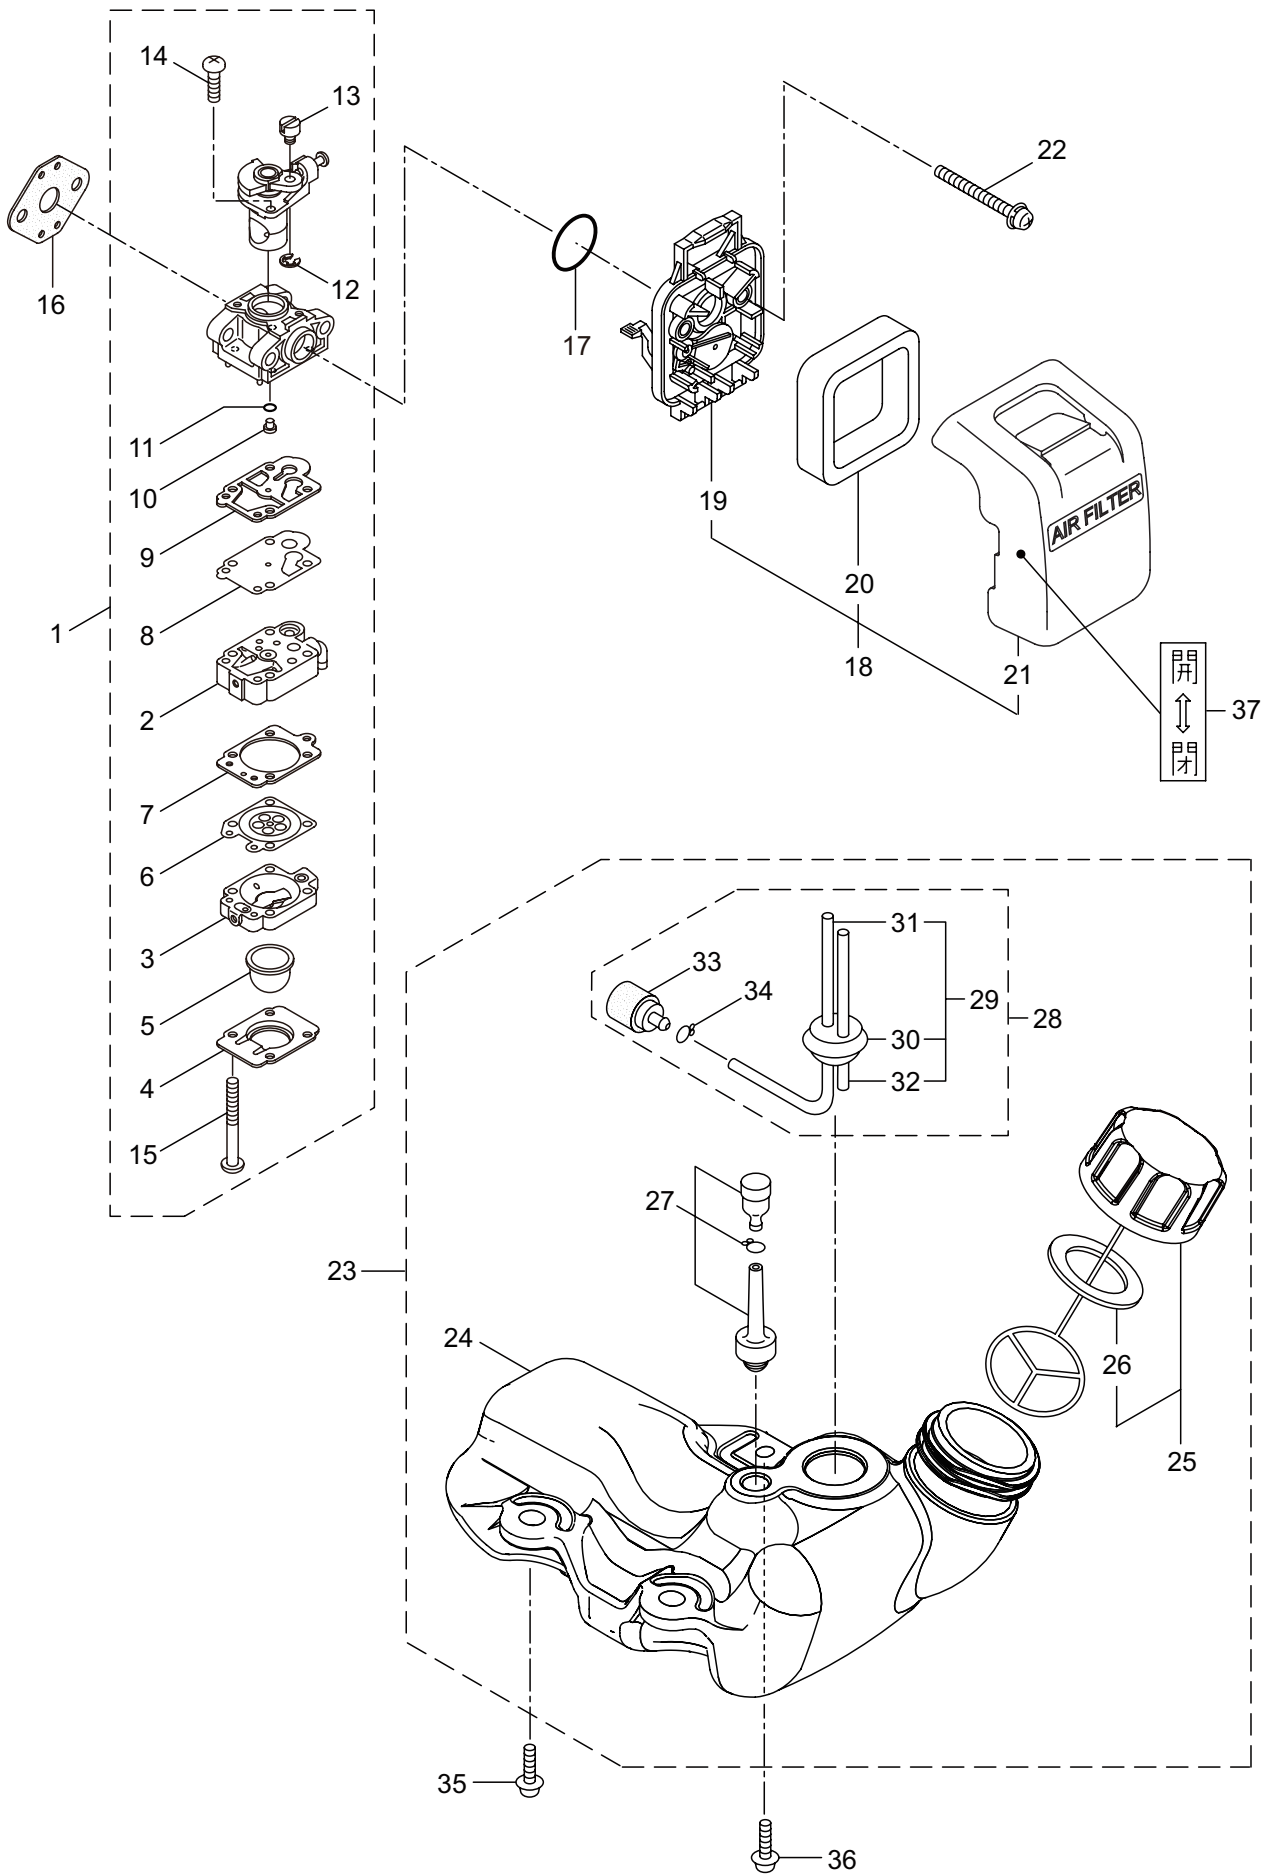

4.TK230DX エンジン (EE231/58) キャブレタ、燃料タンク

見出番号	部品番号	部 品 名 称	個数	備 考	
4-1	289878	キャブレタアセンブリ	1	2 ~ 15 フクム	
4-2	274472	ポンプホテイ	1		
4-3	262991	パージホテイ	1		
4-4	262992	ポンプカバー	1		
4-5	261874	プライマ	1		
4-6	283905	ダイヤフラム	1		
4-7	262993	ガasket	1		
4-8	262994	ダイヤフラム	1		
4-9	282576	ガasket	1		
4-10	289396	シエツト	1		
4-11	261871	O リング	1	19 ~ 21 フクム	
4-12	261876	リング	1		
4-13	261658	スイベル	1		
4-14	264682	スクリュ	2		
4-15	262996	スクリュ	4		
4-16	261864	ガasket	1		
4-17	264691	O リング	1		
4-18	277926	クリーナアセンブリ	1		
4-19	266433	ケースアセンブリ	1		
4-20	264695	エレメント	1		
4-21	277554	クリーナカバー	1		M5X60WSW 24 ~ 34 フクム
4-22	269834	ナベコネジ (+)WSW	2		
4-23	273515	タンクアセンブリ	1		
4-24	273516	フューエルタンク	1		
4-25	275306	タンクキャツプアセンブリ	1		
4-26	274875	パツキン	1	29 ~ 34 フクム 30 ~ 32 フクム	
4-27	261696	ブリーザクミタテ	1		
4-28	265752	ネンリヨウパイプアセンブリ	1		
4-29	264031	パイプクミタテ	1		
4-30	261115	グロメツト	1		
4-31	261690	ネンリヨウパイプ	1	160L M5X16W	
4-32	263038	オーバフローパイプ	1		
4-33	264653	フィルタアセンブリ	1		
4-34	261117	クリツプ	1		
4-35	269828	ナベコネジ (+)W	2		
4-36	281208	ナベコネジ (+)W	1	M5X16W メツク チヨーク カイ_ヘイ	
4-37	281007	ラベル	1