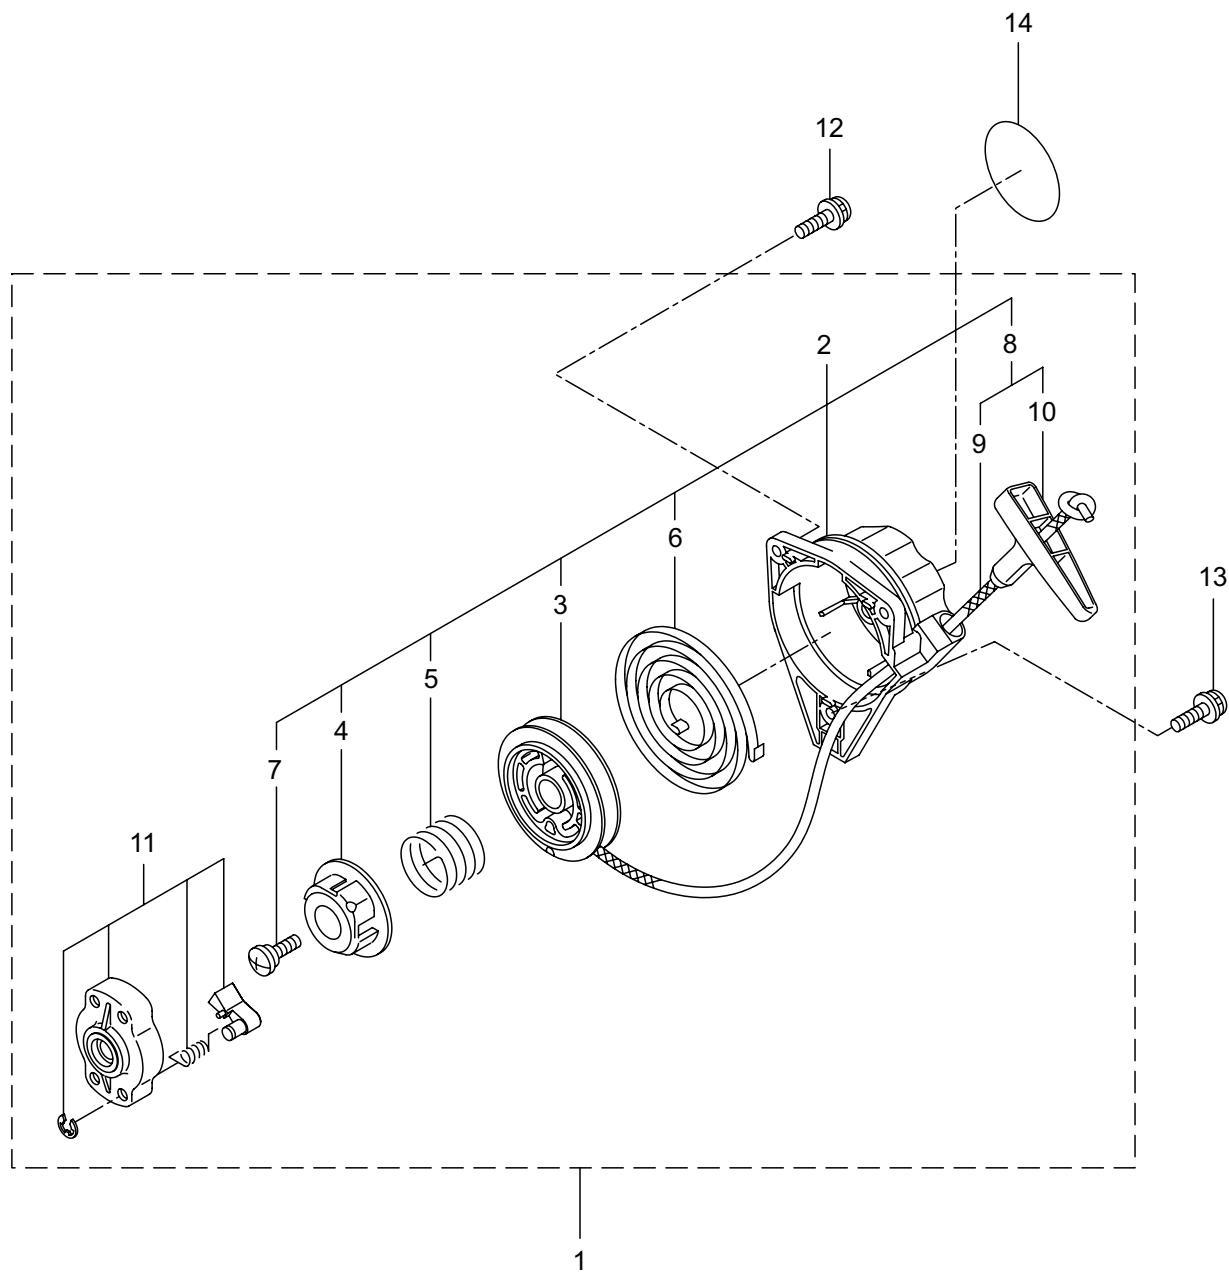

3.TK230DX エンジン (EE231/58)
リコイルスタータ

見出番号	部品番号	部 品 名 称	個数	備 考
3-1	282404	リコイルスタータアセンブリ	1	2 ~ 11 フクム
3-2	282405	スタータアセンブリ	1	3 ~ 10 フクム
3-3	283411	リール	1	
3-4	283412	カムプレート	1	
3-5	280930	ダンパースプリング	1	
3-6	280931	スパイラルスプリング	1	
3-7	267213	セットスクリュ	1	
3-8	280932	ロープアセンブリ	1	9,10 フクム
3-9	280933	スタータロープ	1	
3-10	267219	スタータノブ	1	
3-11	280934	プーリアアセンブリ	1	
3-12	280489	ナベコネジ (+)WSW	2	M4X20
3-13	269833	ナベコネジ (+)WSW	1	M4X16WSW
3-14	246358	リコイルラベル	1	TK230DX