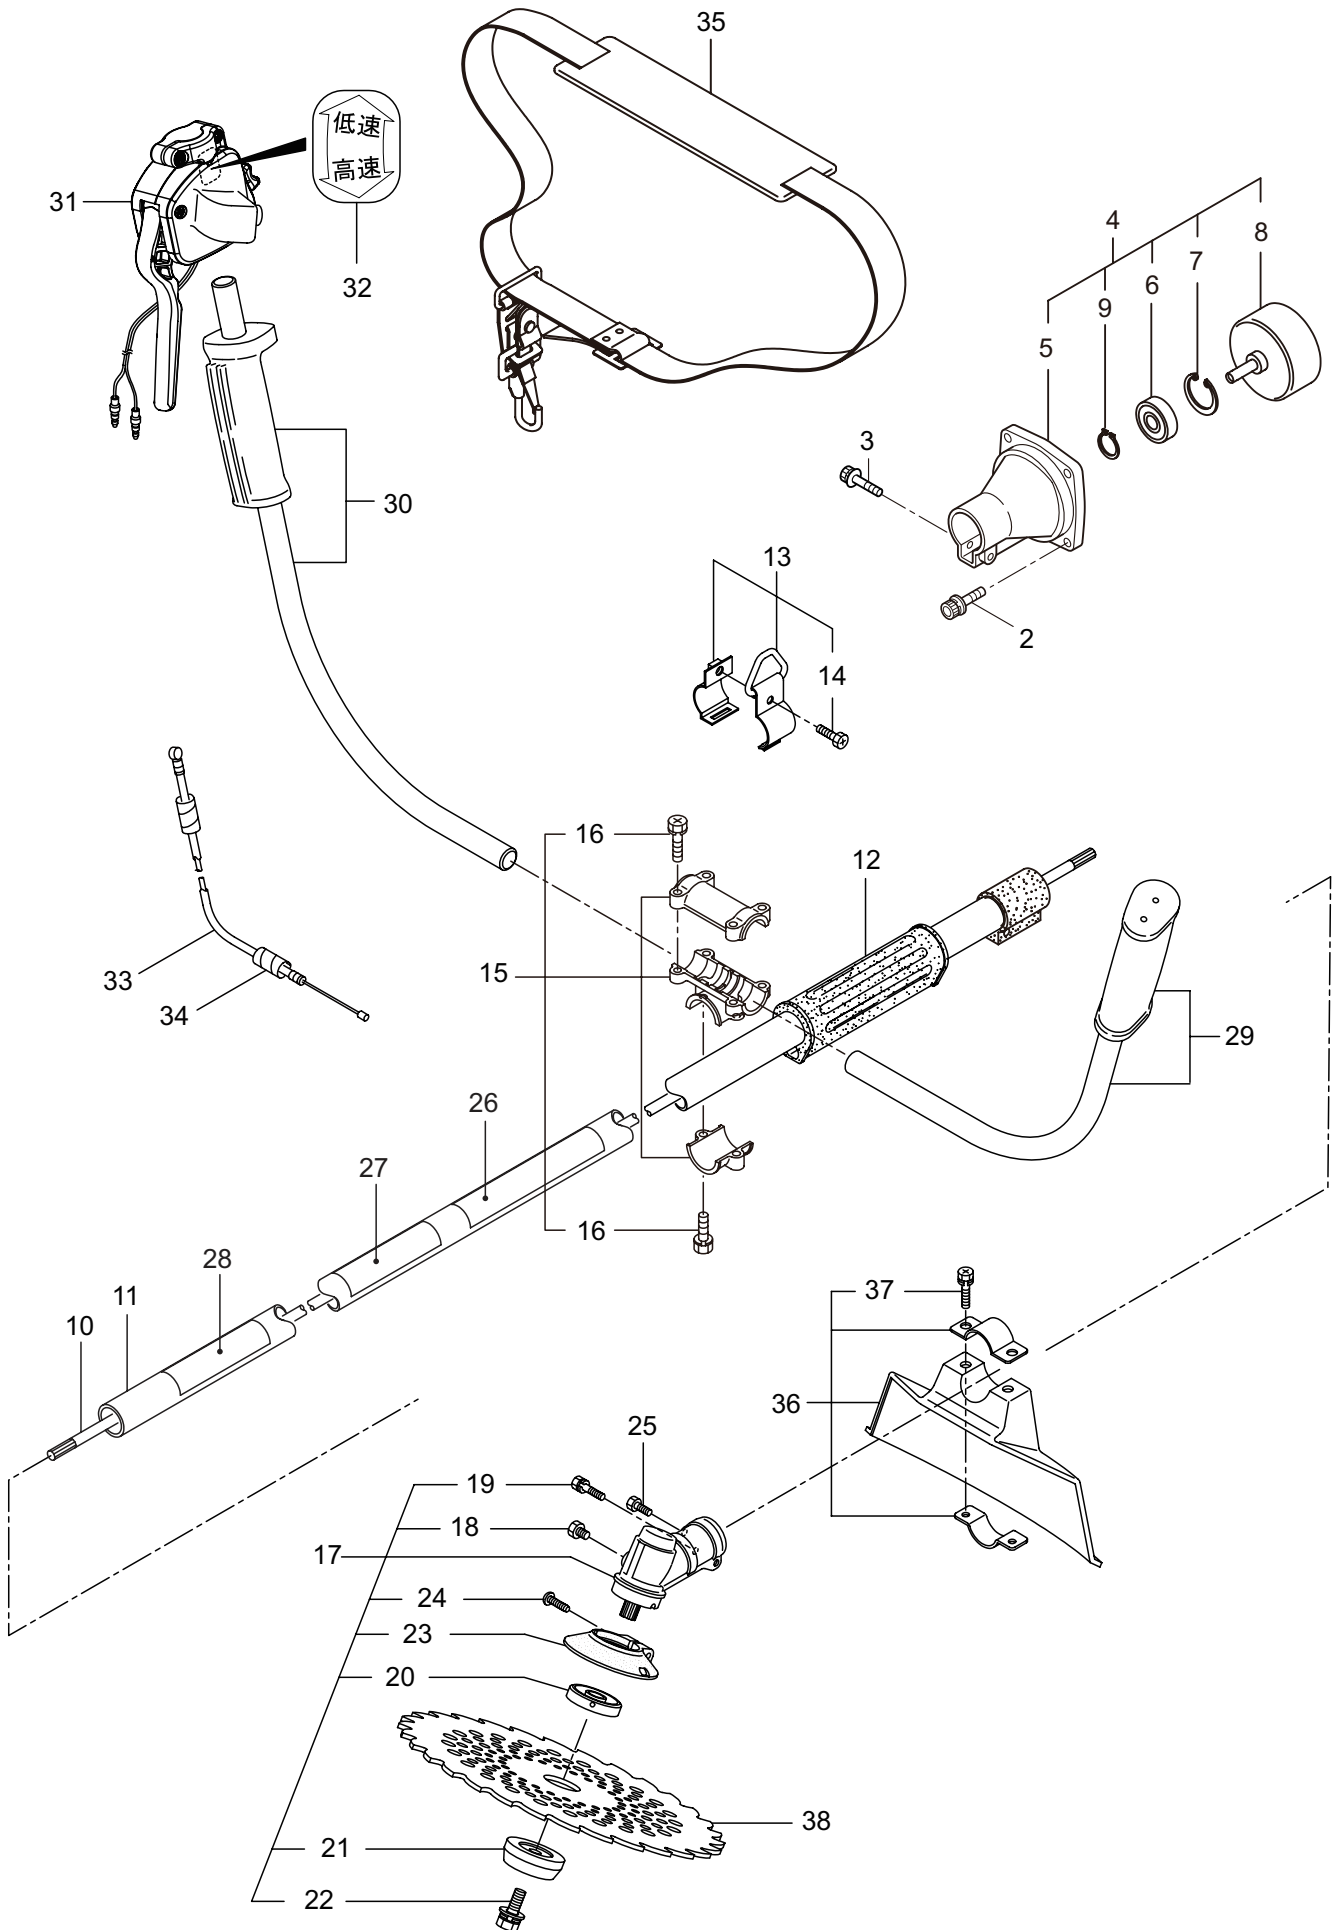

# Parts List

パーツリスト

動力刈払機

---

Model: **TK230DX**

パーツリストコード 524831

**BIG M**

2019. 05.

## 部品表のご使用について

1. 部品のご注文の際は  
機種名（形式）・部品番号・部品名称・数量を明記ください。
2. 小売価格は別表の価格表をご参照ください。
3. 部品は必ず「丸山純正部品」をご使用ください。
4. 本部品表は省略したものもあります。
5. 本部品表は改良の為予告なく変更することがあります。
6. Fig. の表示について  
イラストページに Fig. ※※参照と表示してあります。この※※はイラストページ  
左上の見出し番号を表します。

## 目次

	ページ
1. 本 体 .....	1 ~ 2
エンジン (EE231/58)	
2. クランクケース、シリンダ .....	3 ~ 6
3. リコイルスタータ .....	7 ~ 8
4. キャブレタ、燃料タンク .....	9 ~ 10
5. 付属品 .....	11 ~ 12

# 1.TK230DX 本体

見出番号	部品番号	部 品 名 称	個数	備 考
1-1	364821	TK230DX	1	
1-2	817002	6 カクホルト (+)WSW	4	M5X20
1-3	096042	6 カクホルト (+)WSW	1	M5X30
1-4	233768	クラツチケースミタテ	1	5 ~ 9 フクム
1-5	221474	クラツチケース	1	
1-6	016405	ヘアリング	1	#6200ZZ
1-7	013825	C ガ <sup>ド</sup> 外メワ	1	#30
1-8	233769	クラツチドラムマトメ	1	54XSP
1-9	014210	C ガ <sup>ド</sup> 外メワ	1	S10
1-10	226792	デントウシク	1	
1-11	238891	ホウシンガイカンマトメ	1	
1-12	215532	ホンタイニキリ	1	
1-13	054691	ツリカナグクミタテ	1	14 フクム
1-14	089738	6 カクホルト	1	M5X15
1-15	228446	ハンドルリツケカナグクミタテ	1	16 フクム
1-16	092561	6 カクホルト (+)SW	6	M5X25
1-17	228089	キヤケースクミタテ	1	18 ~ 24 フクム
1-18	234247	6 カクホルト	1	M8X8
1-19	092550	6 カクホルト (+)SW	1	M5X25-7T
1-20	212986	ハモノホ <sup>ス</sup> A	1	
1-21	219195	ハモノホ <sup>ス</sup> B	1	
1-22	215610	6 カクホルト WSW	1	M8X22 ヒタリ
1-23	222128	マキツキホウシバン	1	
1-24	222129	タツピンネジ	1	5X20
1-25	089737	6 カクホルト	1	M5X12
1-26	220549	チュウイマーク	1	
1-27	241895	ネームプレート	1	TK230DX
1-28	231654	ハリマーク	1	ECO
1-29	236357	ハンドル A マトメ	1	ヒタリ
1-30	236358	ハンドル B マトメ	1	ミキ
1-31	560623	トリガレバークミタテ (19)	1	
1-32	560182	ラベル	1	コウ - テイ
1-33	235748	スロツトルワイヤ	1	810L I/O 75.5
1-34	234549	コルゲートチューブ	1	660L
1-35	220533	カタカケバンドクミタテ	1	
1-36	222821	ジヨウメンカバークミタテ	1	37 フクム
1-37	092561	6 カクホルト (+)SW	2	M5X25
1-38	224624	チツプソー 9	1	