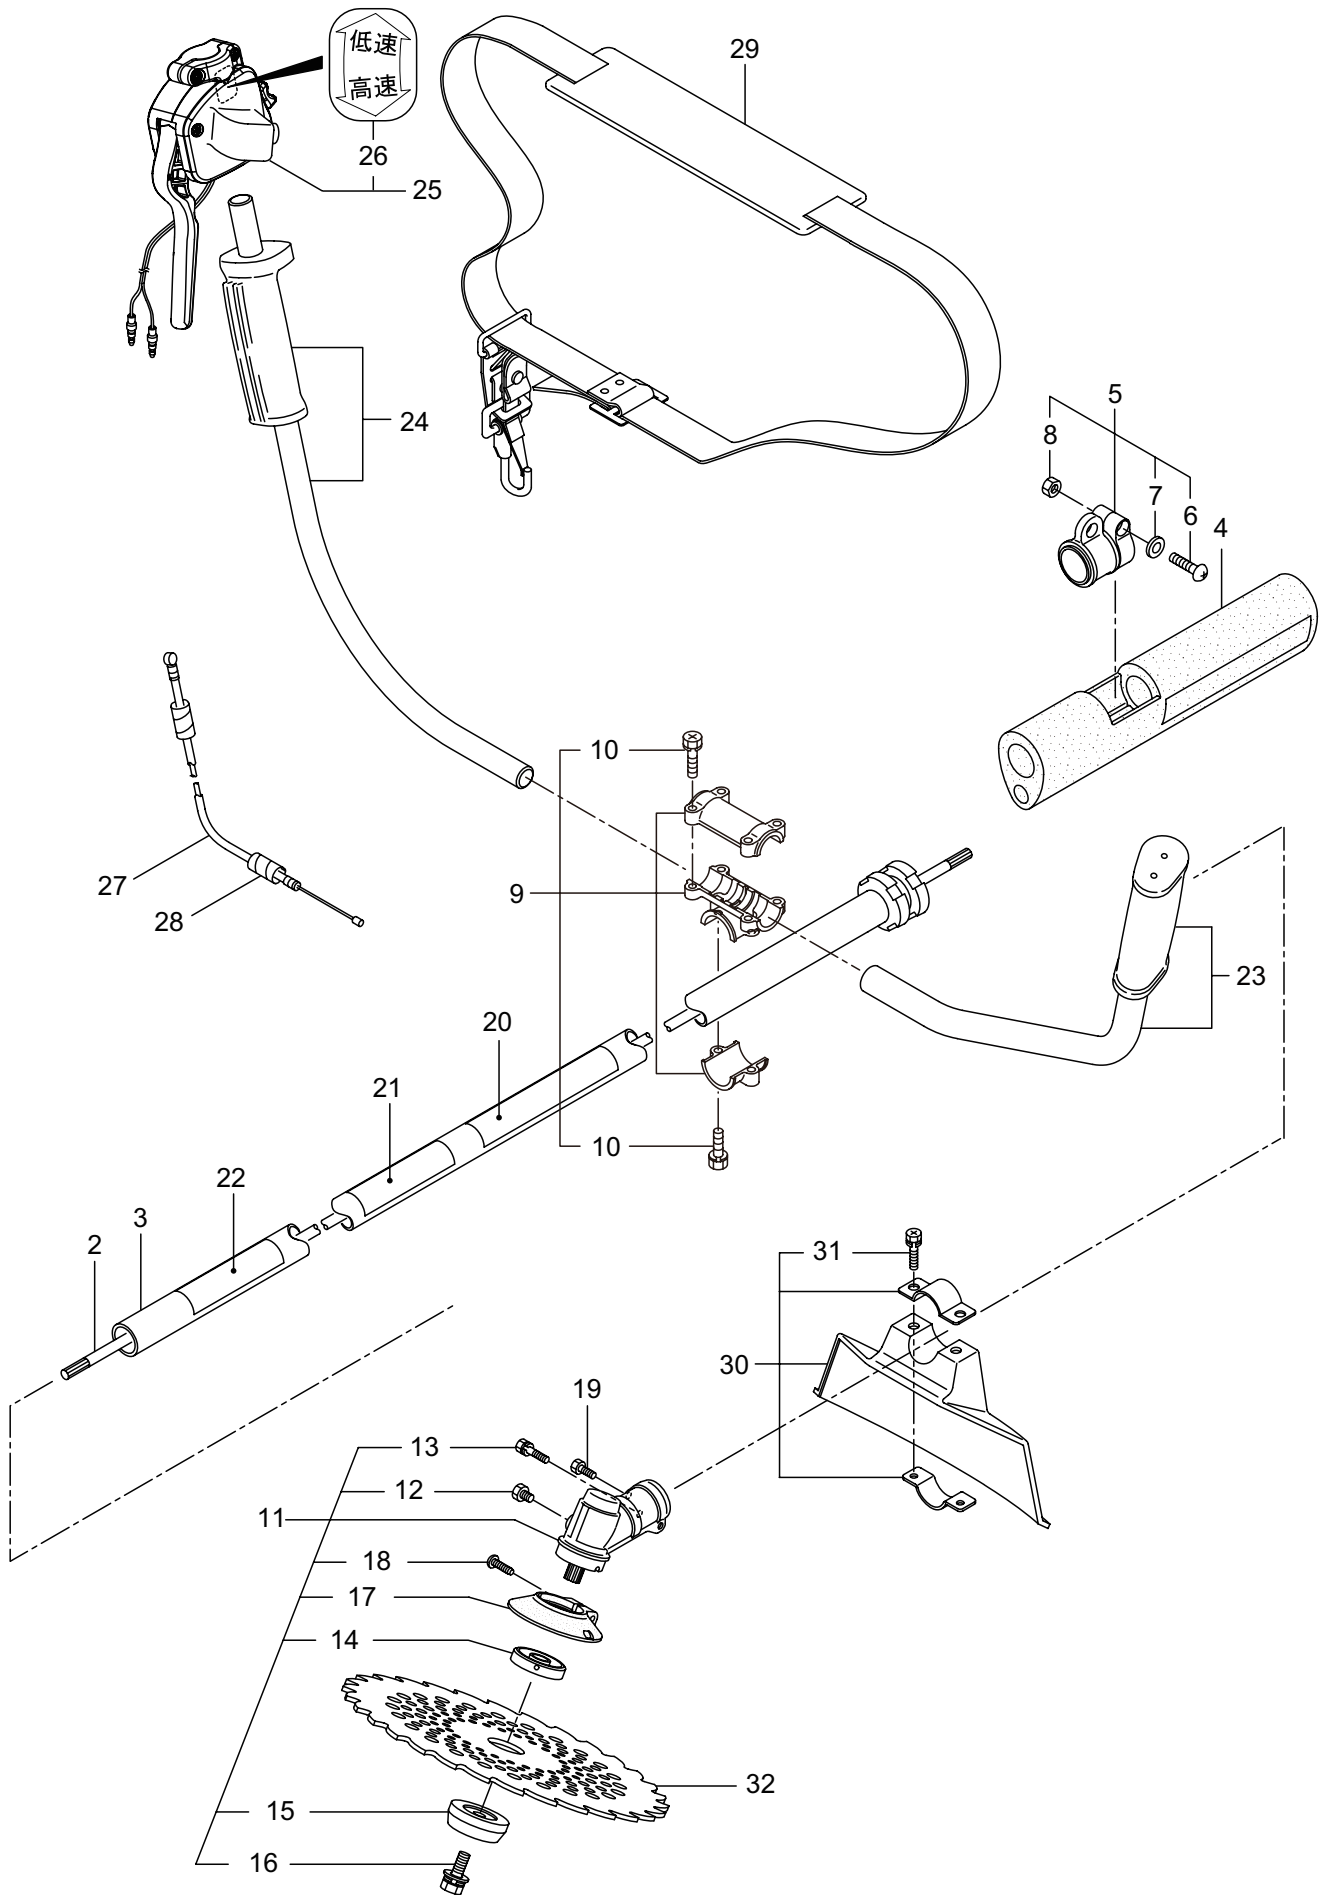

1. AC236S
本体

見出番号	部品番号	部品名称	個数		互換	備考
			A	B		
1-1	364920	AC236S	1			
1-2	227825	テントウシク	1			7X1523L SP-18
1-3	227925	ホウシンガイカンマトメ	1			24XT1.2X1450
1-4	236345	コシアテ	1			
1-5	226918	スイベルヒトクミ	1			6 ~ 8 フクム
1-6	226988	ナベコネジ (+)	1			M5X18
1-7	012487	ヒラザガネ	1			M5
1-8	126993	6 カクナツ	1			M5
1-9	228446	ハンドルリツケカナグクミタテ	1			10 フクム
1-10	092561	6 カクホルト (+)SW	6			M5X25
1-11	228077	キヤケースクミタテ	1			12 ~ 18 フクム
1-12	234247	6 カクホルト	1			M8X8
1-13	092550	6 カクホルト (+)SW	1			M5X25-7T
1-14	212986	ハモノボス A	1			
1-15	219195	ハモノボス B	1			
1-16	215610	6 カクホルト WSW	1			M8X22
1-17	222128	マキツキホウシハン	1			
1-18	222129	タツピンネジ	1			5X20
1-19	089737	6 カクホルト (+ アフセット)	1			M5X12
1-20	220549	チユウイマーク	1			
1-21	242542	ネームプレート	1			AC236S
1-22	231654	ハリマーク	1			ECO
1-23	237718	ハンドル A マトメ	1			
1-24	236358	ハンドル B マトメ	1			
1-25	560622	トリガレハークミタテ (19/TH)	1			26 フクム
1-26	560182	ラベル (TH)	1			コウ - テイ
1-27	235748	スロットルワイヤ	1			810L
1-28	234549	コルゲートチューブ	1			660L
1-29	220533	カタカケバンドクミタテ	1			
1-30	222821	ジヨウメンカバークミタテ	1			31 フクム
1-31	092561	6 カクホルト (+)SW	2			M5X25
1-32	224624	チツプソー 9 BIG-M	1