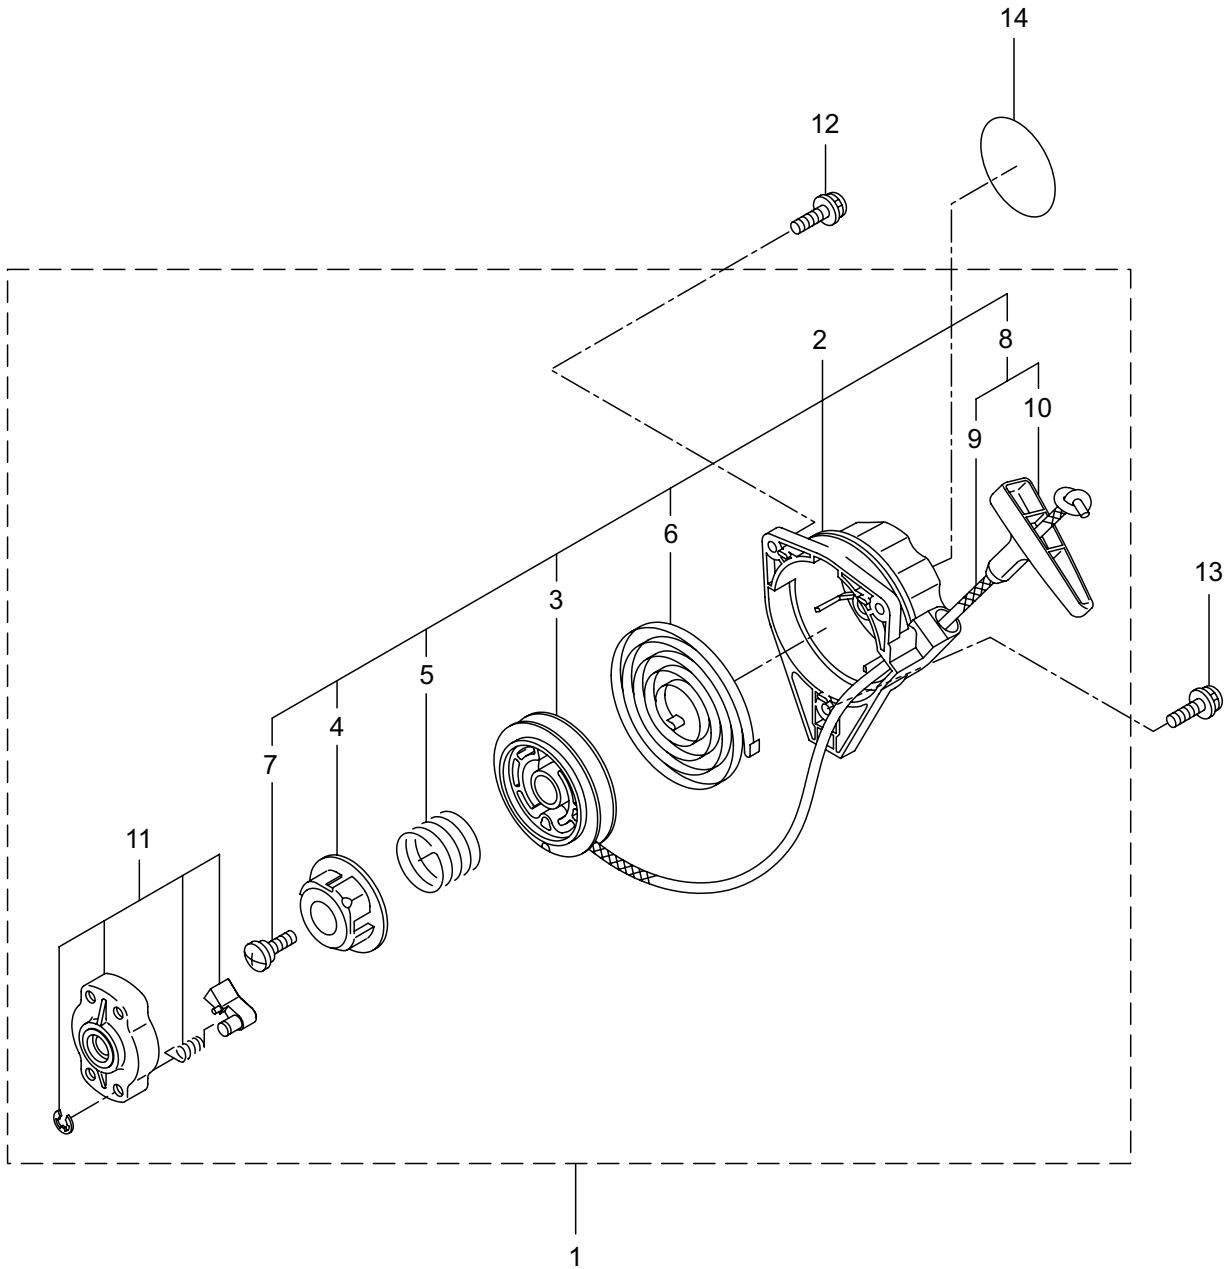

4.AC236S、AC236SL エンジン
リコイルスタータ

見出番号	部品番号	部品名称	個数		互換	備考
			A	B		
4-1	282404	リコイルスタータアセンブリ	1	1		2 ~ 11 フクム
4-2	282405	スタータアセンブリ	1	1		3 ~ 10 フクム
4-3	283411	リール	1	1		
4-4	283412	カムプレート	1	1		
4-5	280930	ダンパースプリング	1	1		
4-6	280931	スパイラルスプリング	1	1		9,10 フクム
4-7	267213	セットスクリュ	1	1		
4-8	280932	ロープアセンブリ	1	1		
4-9	280933	スタータロープ	1	1		
4-10	267219	スタータノブ	1	1		
4-11	280934	プーリアアセンブリ	1	1		M4X20 M4X16
4-12	280489	ナベコネジ (+)WSW	2	2		
4-13	269833	ナベコネジ (+)WSW	1	1		
4-14	272207	ラベル	1	1