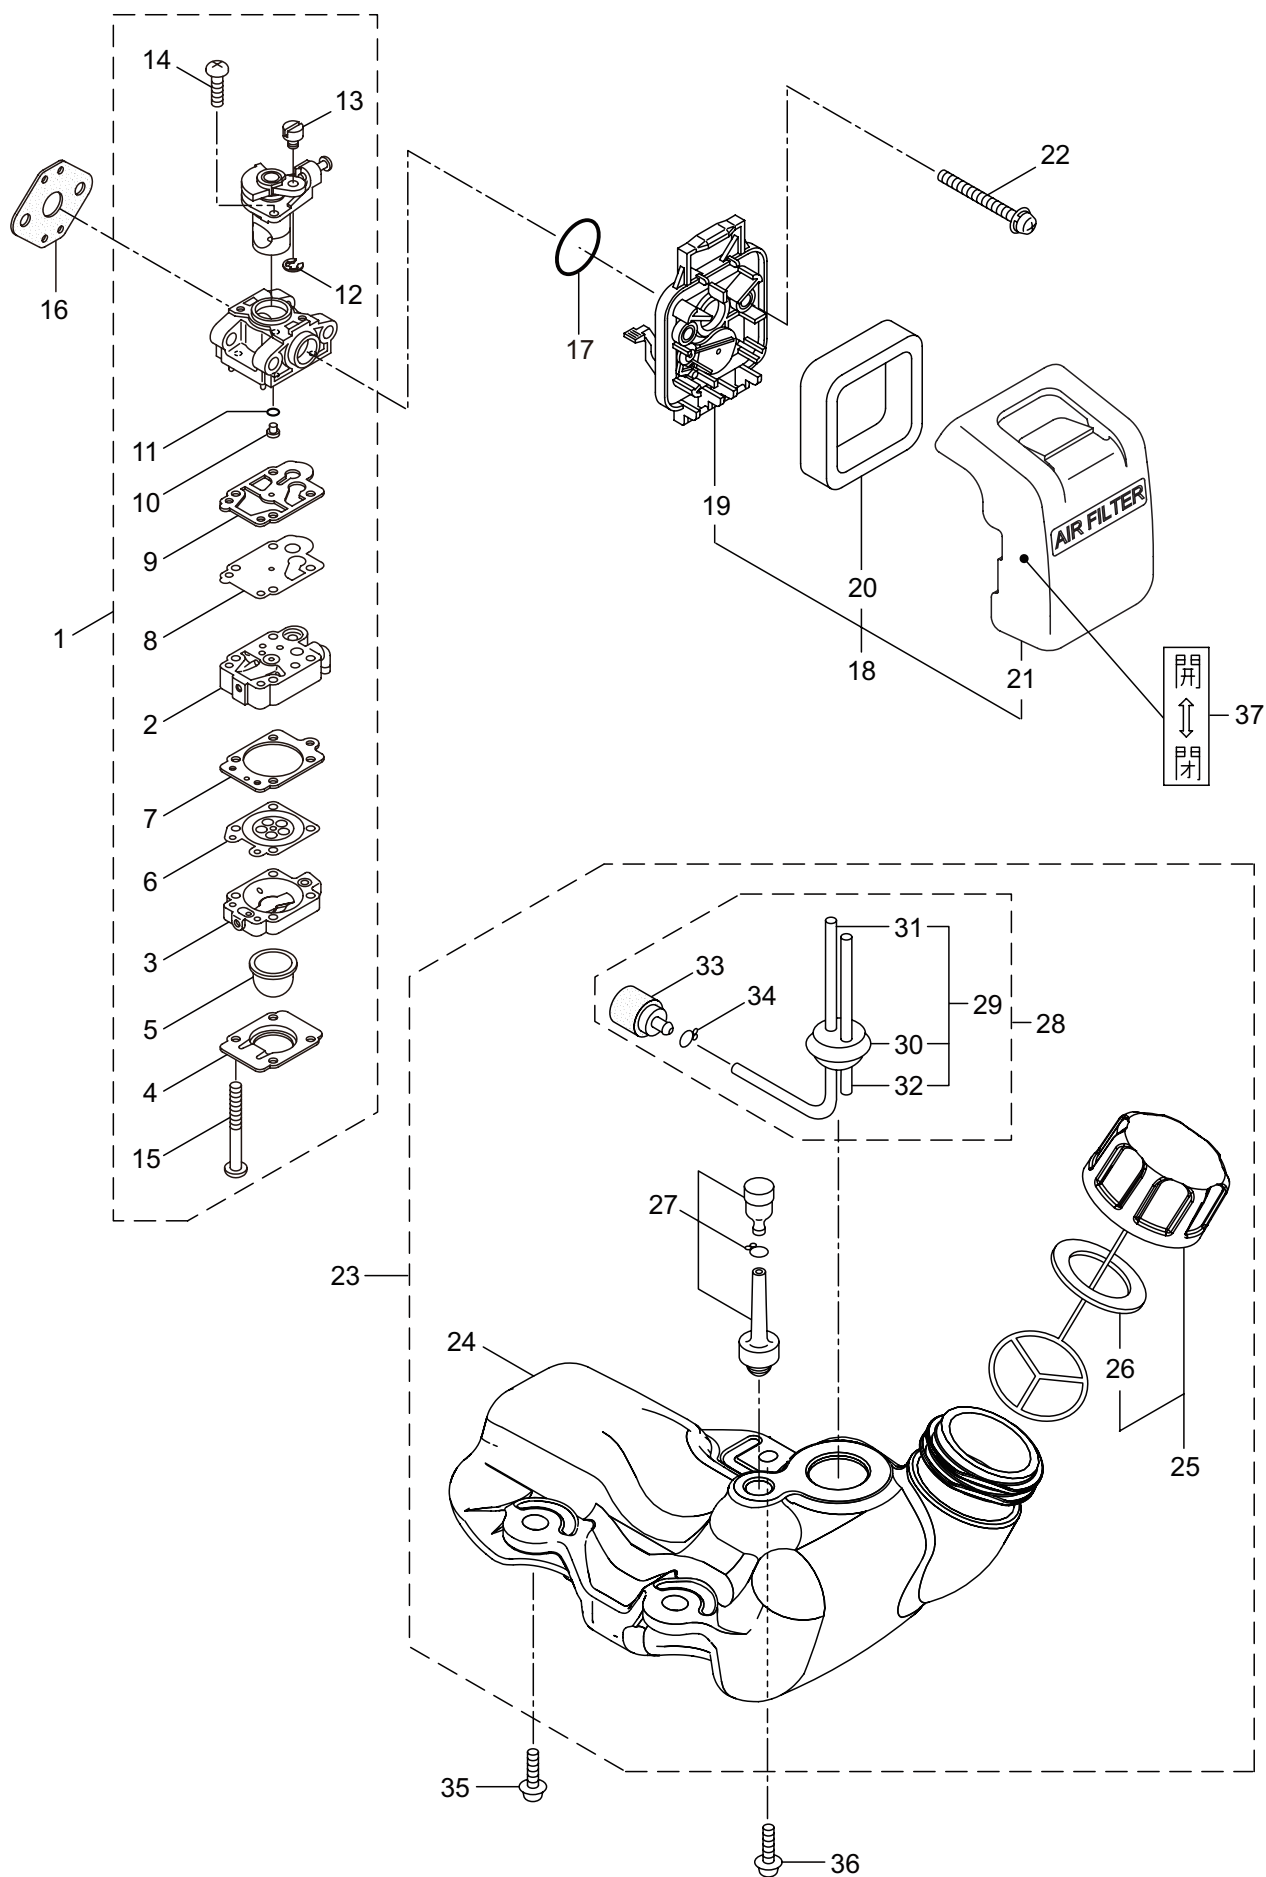

5.AC236S、AC236SL エンジン キャブレター、エアクリーナ、燃料タンク

見出番号	部品番号	部品名称	個数		互換	備考
			A	B		
5-1	289878	キャブレタアセンブリ	1	1		2 ~ 15 フクム
5-2	274472	ポンプホテイ	1	1		
5-3	262991	パージホテイ	1	1		
5-4	262992	ポンプカバー	1	1		
5-5	261874	プライマ	1	1		
5-6	283905	ダイヤフラム	1	1		
5-7	262993	ガスケット	1	1		
5-8	262994	ダイヤフラム	1	1		
5-9	282576	ガスケット	1	1		
5-10	289396	ジエット	1	1		
5-11	261871	O リング	1	1		
5-12	261876	リング	1	1		
5-13	261658	スィベル	1	1		
5-14	264682	スクリュ	2	2		
5-15	262996	スクリュ	4	4		
5-16	261864	ガスケット	1	1		19 ~ 21 フクム
5-17	264691	O リング	1	1		
5-18	277926	クリーナアセンブリ	1	1		
5-19	266433	ケースアセンブリ	1	1		
5-20	264695	エレメント	1	1		
5-21	277554	クリーナカバー	1	1		M5X60 24 ~ 34 フクム
5-22	269834	ナベコネジ (+)WSW	2	2		
5-23	273515	タンクアセンブリ	1	1		
5-24	273516	フューエルタンク	1	1		
5-25	275306	タンクキヤツプアセンブリ	1	1		
5-26	274875	パツキン	1	1		29 ~ 34 フクム 30 ~ 32 フクム
5-27	261696	ブリーザクミタテ	1	1		
5-28	265752	ネリヨウパイプアセンブリ	1	1		
5-29	264031	パイプクミタテ	1	1		
5-30	261115	グロメツト	1	1		
5-31	261690	ネリヨウパイプ	1	1		160L 3X6X85 M5X16
5-32	263038	オーバフローパイプ	1	1		
5-33	277887	フィルタアセンブリ	1	1		
5-34	261117	クリツプ	1	1		
5-35	269828	ナベコネジ (+)W	2	2		
5-36	281208	ナベコネジ (+)W	1	1		M5X16 チヨークカイヘイ
5-37	281007	ラベル	1	1