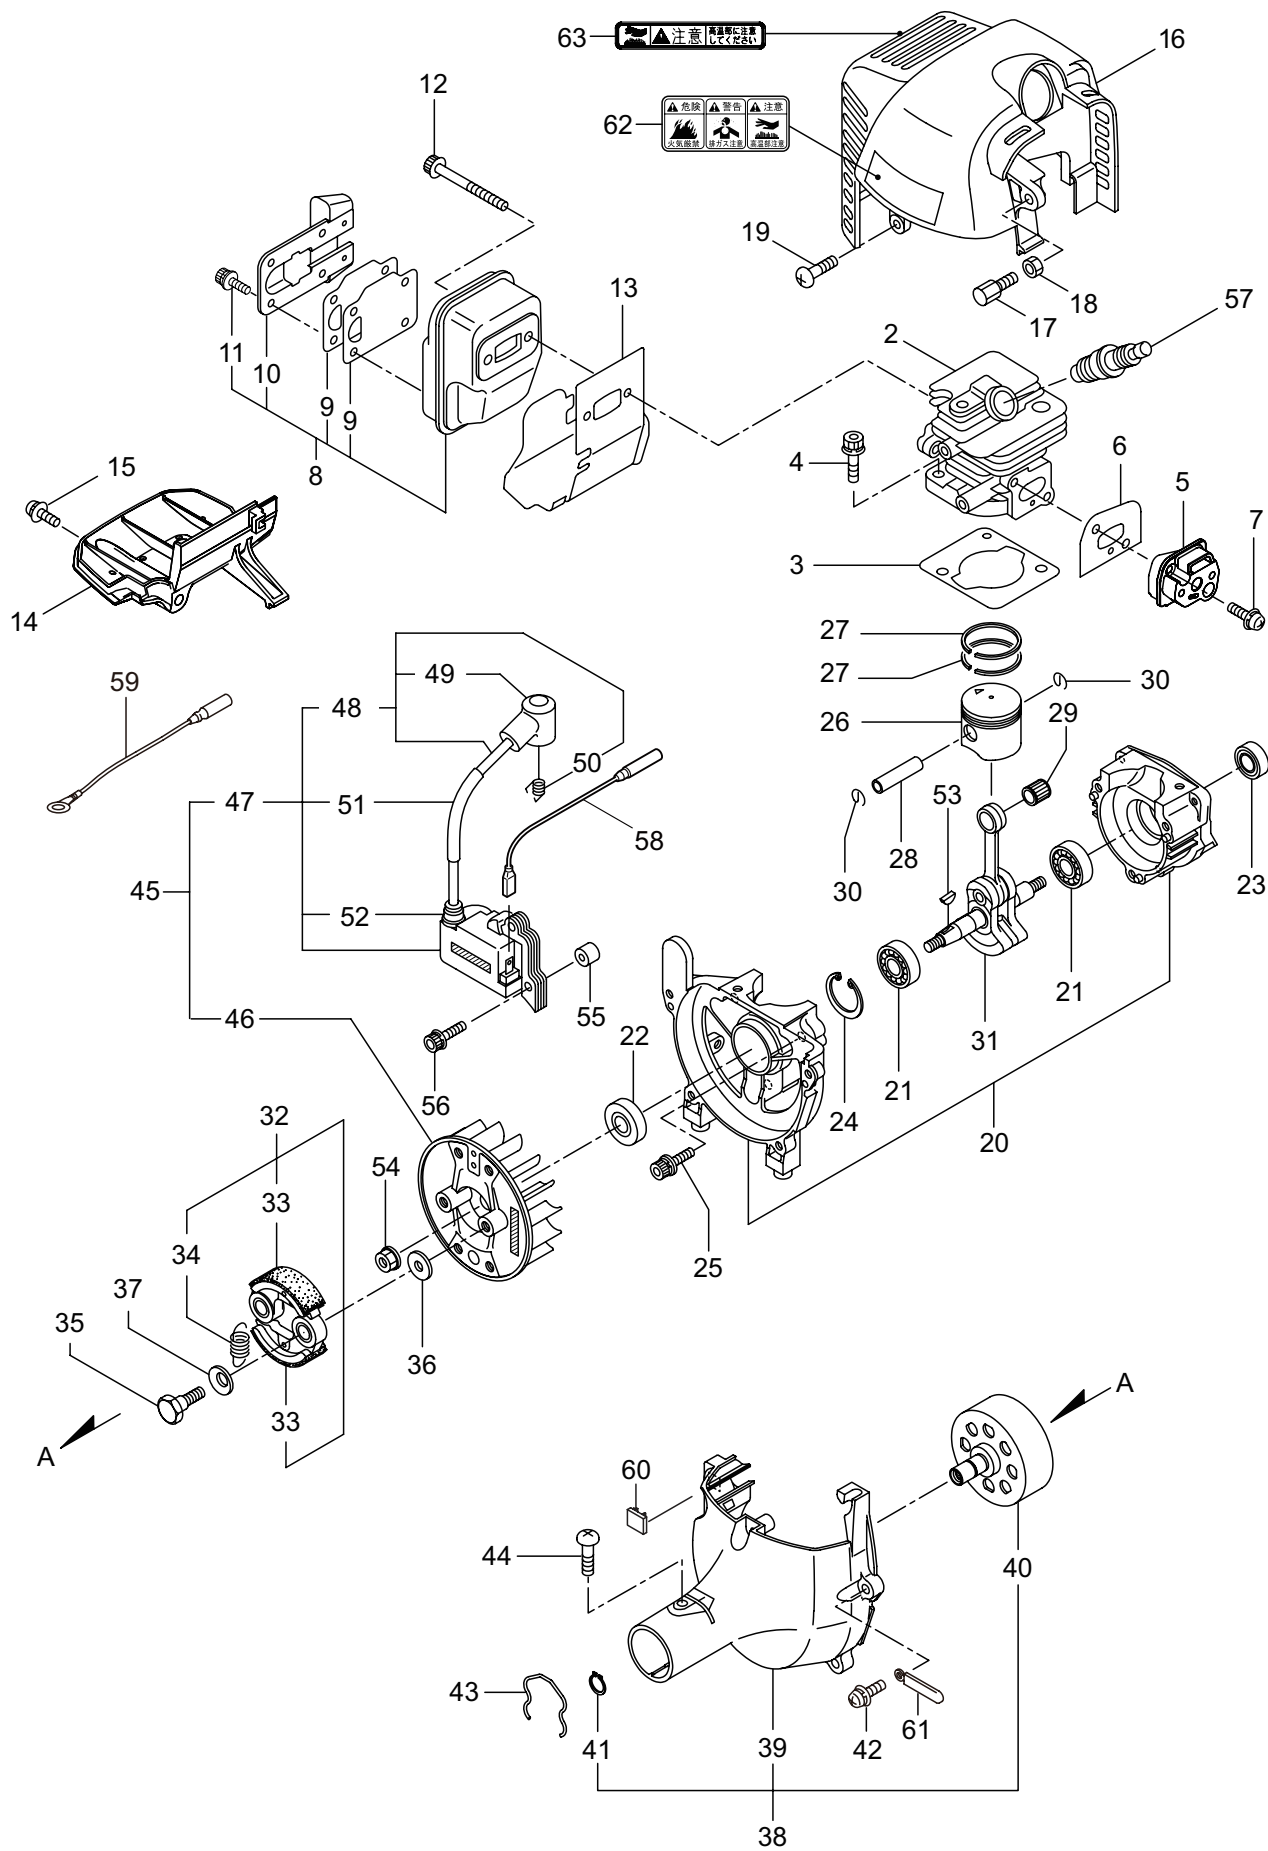

3.AC236S、AC236SL エンジン クランクケース、シリンダ、コイル

見出番号	部品番号	部品名称	個数		互換	備考
			A	B		
3-1	875444	エンジン	1	1		EE231/72
3-2	289639	シリンダ	1	1		
3-3	289643	ガスケット	1	1		
3-4	267290	スクリュ	2	2		M5X20
3-5	272744	インシュレータ	1	1		
3-6	267049	ガスケット	1	1		
3-7	269826	ナベコネジ (+)WSW	2	2		M5X25
3-8	246697	マフラアセンブリ	1	1		9 ~ 11 フクム
3-9	246707	ガスケット	2	2		
3-10	246704	テイルコンプリート	1	1		
3-11	246526	スクリュ	4	4		M4X8
3-12	266402	スクリュ	2	2		M5X55
3-13	247073	ガスケット	1	1		
3-14	276868	アンダーカバー	1	1		
3-15	269827	ナベコネジ (+)WSW	1	1		M5X16
3-16	247226	トップカバーコンプリート	1	1		
3-17	563151	スクリュ	1	1		
3-18	261878	6 カクナツト	1	1		M6
3-19	280144	タツピンネジ (+)	1	1		4X16
3-20	273674	クランクケース	1	1		
3-21	280488	ベアリング	2	2		#6001
3-22	261492	オイルシール	1	1		
3-23	261386	オイルシール	1	1		
3-24	055185	C ガ外メワ	1	1		H28
3-25	261612	6 カクアナツキホルト WSW	3	3		M5X30
3-26	272204	ピストン	1	1		
3-27	264891	ピストンリング	2	2		
3-28	261036	ピストンピン	1	1		
3-29	288520	ニードルベアリング	1	1		
3-30	261576	サークルツツ	2	2		
3-31	274146	クランクシャフトコンプリート	1	1		
3-32	269168	クラッチアセンブリ	1	1		33,34 フクム
3-33	269169	クラッチシュ	2	2		
3-34	269173	スプリング	1	1		
3-35	269647	クラッチホルト	2	2		
3-36	269175	ワツシヤ	2	2		6.1X15X1.6
3-37	261777	ウエーブワツシヤ	2	2		
3-38	272095	ファンカバーアセンブリ C	1	1		39 ~ 41 フクム
3-39	282233	ファンカバー	1	1		
3-40	289727	クラッチトラムコンプリート	1	1		
3-41	014210	C ガ外メワ	1	1		S10
3-42	269831	ナベコネジ (+)WSW	4	4		M5X20
3-43	282215	クリツツ	1	1		
3-44	281169	スクリュ	1	1		5X16
3-45	277796	マグネットアセンブリ	1	1		46 ~ 52 フクム