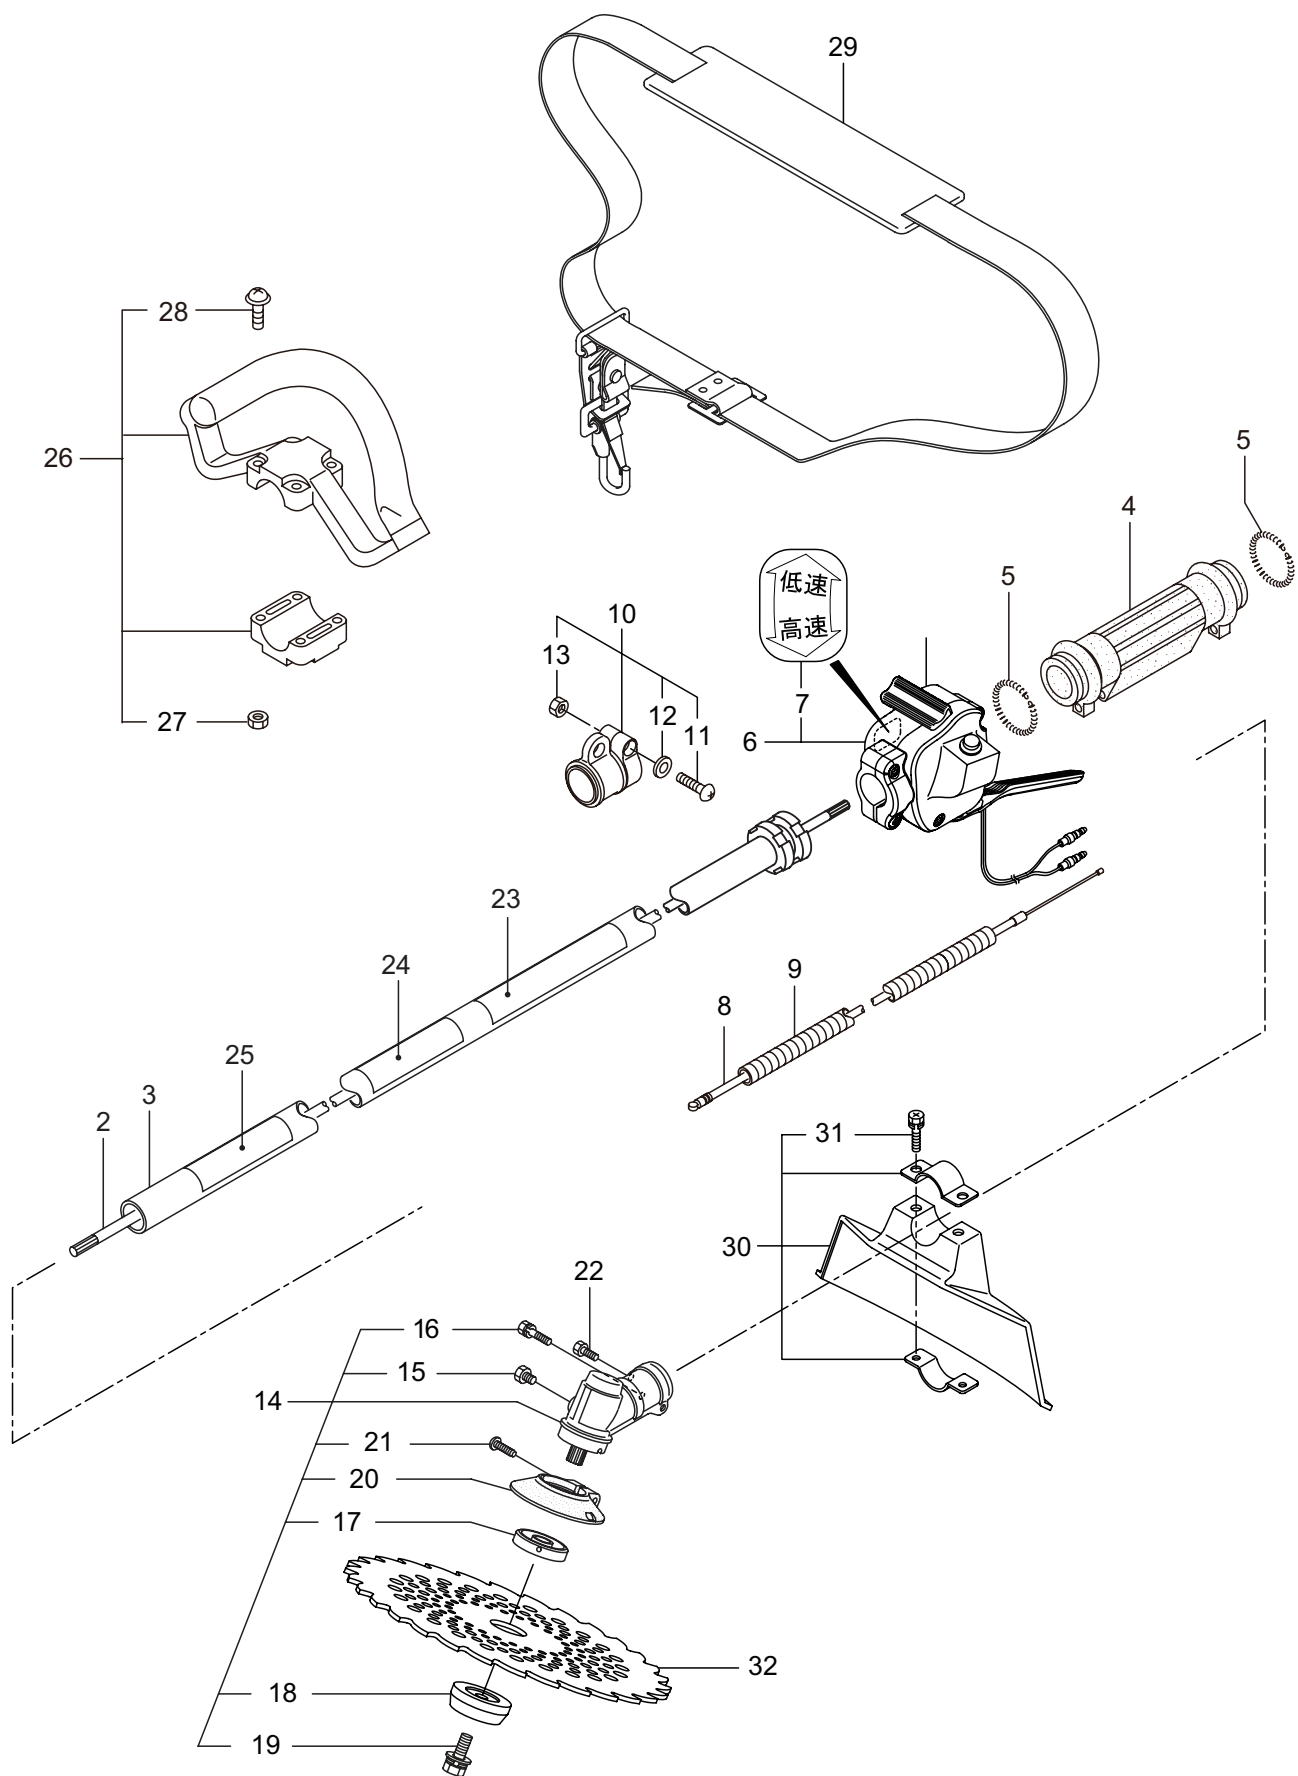

2.AC236SL

本体

見出番号	部品番号	部品名称	個数		互換	備考
			A	B		
2-1	364921	AC236SL		1		
2-2	227825	テントウジク		1		7X1523L SP-18
2-3	227925	ホウシンガイカンマトメ		1		24XT1.2X1450
2-4	211736	ホンタイニギリB		1		
2-5	211737	バンド		2		
2-6	237535	トリガレバークミタテ (24)		1		7 フクム
2-7	236111	ラベル		1		コウ - テイ
2-8	235751	スロットルワイヤ		1		365L
2-9	213548	コルゲートチューブ		1		200L
2-10	226928	スィベルヒトクミ		1		11 ~ 13 フクム
2-11	226988	ナベコネジ (+)		1		M5X18
2-12	012487	ヒラザガネ		1		M5
2-13	126993	6 カクナツト		1		M5
2-14	228077	キヤケースクミタテ		1		15 ~ 21 フクム
2-15	234247	6 カクホルト		1		M8X8
2-16	092550	6 カクホルト (+)SW		1		M5X25-7T
2-17	212986	ハモノボス A		1		
2-18	219195	ハモノボス B		1		
2-19	215610	6 カクホルト WSW		1		M8X22 ヒタリ
2-20	222128	マキツキホウシハン		1		
2-21	222129	タツピンネジ		1		5X20
2-22	089737	6 カクホルト (+ アフセット)		1		M5X12
2-23	220549	チュウイマーク		1		
2-24	242547	ネームプレート		1		AC236SL
2-25	231654	ハリマーク		1		ECO
2-26	222059	ホウシンループハンドルクミタテ		1		27,28 フクム
2-27	126993	6 カクナツト		4		M5
2-28	222142	ナベコネジ (+)W		4		M5X28
2-29	220533	カタカケバンドクミタテ		1		
2-30	222821	ジヨウメンカバークミタテ		1		31 フクム
2-31	092561	6 カクホルト (+)SW		2		M5X25
2-32	224624	チツプソー 9 BIG-M		1		