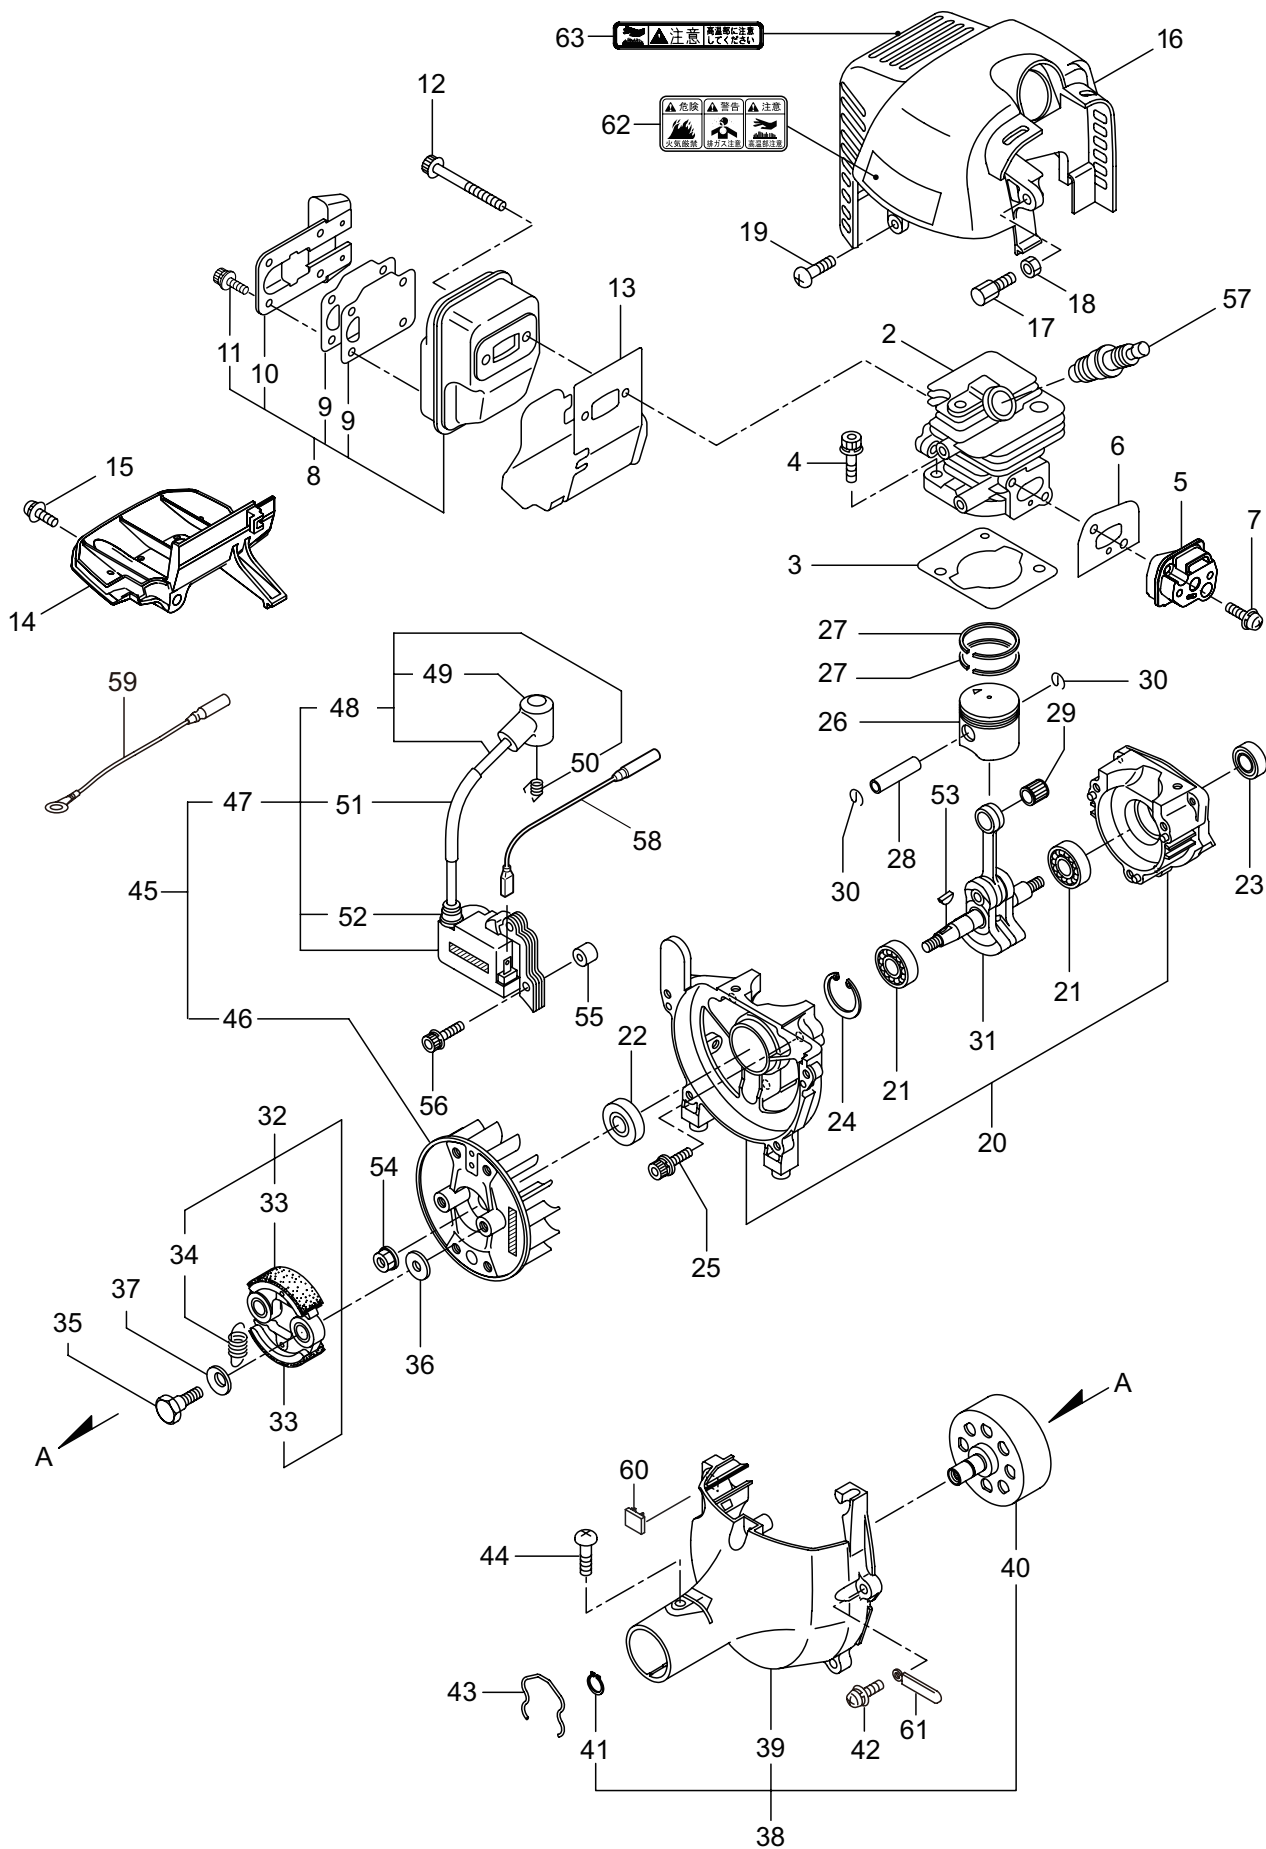

3.AC236S、AC236SL エンジン クランクケース、シリンダ、コイル

見出番号	部品番号	部品名称	個数		互換	備考
			A	B		
3-46	277797	ロータ	1	1		48 ~ 52 フクム 49,50 フクム
3-47	277798	イグニッションコイルアセンブリ	1	1		
3-48	279577	コードクミタテ	1	1		
3-49	278755	プラグキャップ	1	1		
3-50	278756	フック	1	1		
3-51	278754	チューブ	1	1		M8
3-52	278752	キャップ	1	1		
3-53	261076	ハンゲツキー	1	1		
3-54	261417	サラサガネツキナット	1	1		
3-55	280381	スパーサ	2	2		
3-56	261256	6 カクアナツキホルト WSW	2	2		M4X25 CJ6Y
3-57	286739	スパークプラグ	1	1		
3-58	263804	リード	1	1		
3-59	282880	リード	1	1		
3-60	280670	クロメット	1	1		
3-61	264588	クランプ	1	1		キケン カキゲンキン コウオンチュウイ ショウ
3-62	269705	ラベル	1	1		
3-63	274191	ラベル	1	1