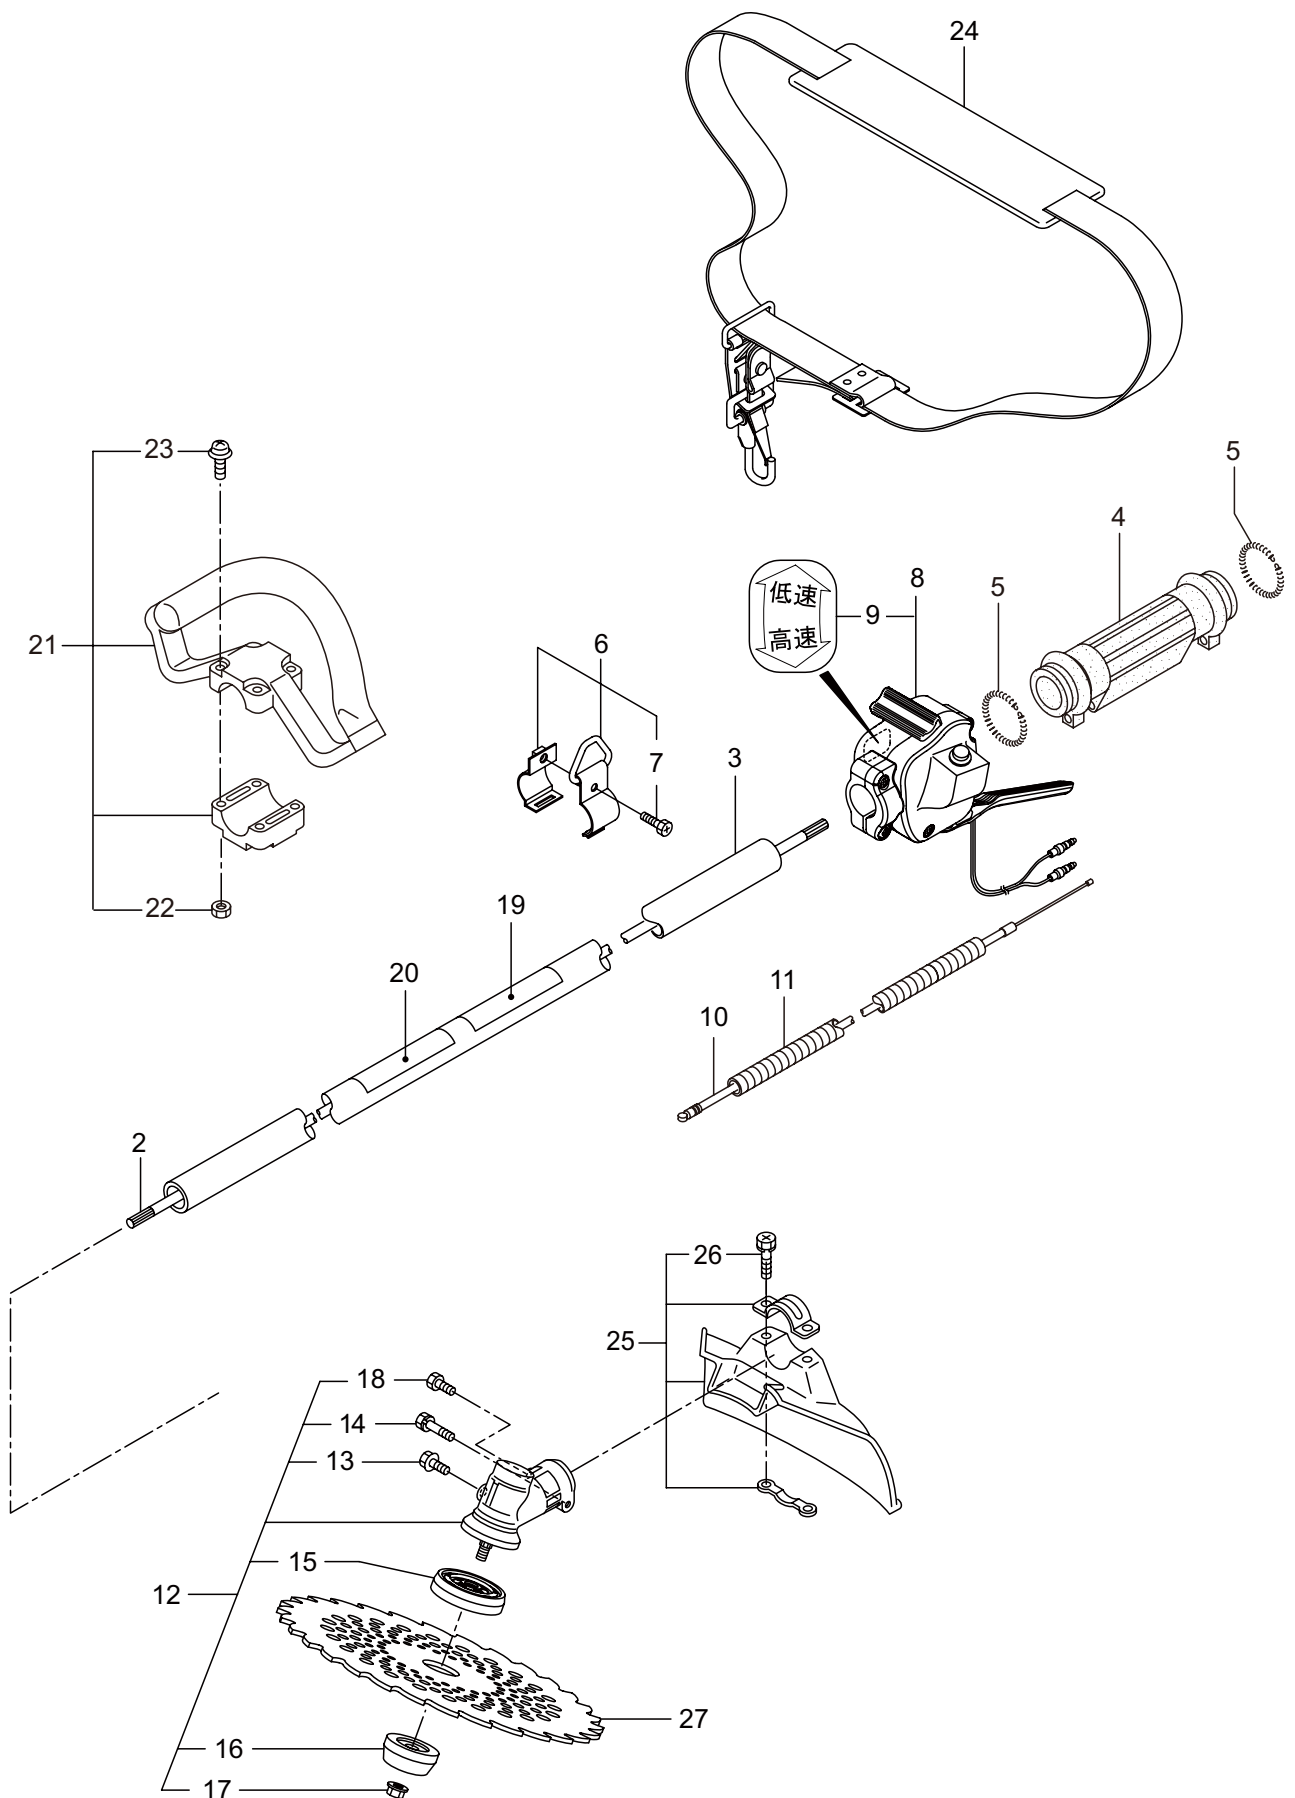

6. Fig. の表示について

イラストページに Fig. ※※参照と表示してあります。この※※はイラストページ左上の見出し番号を表します。

目次

	ページ
1. 本 体	1
2. クランクケース、シリンダ、コイル	3
3. リコイルスタータ	7
4. キャブレタ、エアクリーナ、燃料タンク	9
5. 付属品	11

BCL200SL

1. 本体

見出番号	部品番号	部 品 名 称	個数	備 考
1-1	365017	BCL200SL	1	
1-2	225304	デントウジク	1	
1-3	226544	ガイカンマトメ	1	
1-4	211736	ホンタイニギリB	1	
1-5	211737	バンド	2	
1-6	054691	ツリカナゲクミタテ	1	7 フクム
1-7	089738	6 カクボルト	1	M5X15
1-8	560724	トリガレバークミタテ	1	9 フクム
1-9	560182	ラベル	1	コウ - テイ
1-10	235751	スロツトルワイヤ	1	365L I/O 73.5
1-11	213548	コルゲートチューブ	1	ヨビ 10 200L
1-12	225835	ギヤケースクミタテ	1	13 ~ 18 フクム
1-13	225897	6 カクボルト (+)W	1	M6X8
1-14	092550	6 カクボルト (+)SW	1	M5X25-7T
1-15	225891	ハモノボス A	1	
1-16	225892	ハモノボス B	1	
1-17	225893	サラハネサガネツキナツト	1	M8 ヒタリ
1-18	225896	6 カクボルト (+)	1	M5X10
1-19	220549	チュウイマーク	1	
1-20	243099	ネームプレート	1	BIG-M BCL200SL
1-21	222059	ボウシソループバンドクミタテ	1	22,23 フクム
1-22	126993	6 カクナツト	4	M5
1-23	222142	ナベコネジ (+)W	4	M5X28
1-24	220533	カタカケバンドクミタテ	1	
1-25	237931	ジヨウメンカバークミタテ	1	26 フクム
1-26	092561	6 カクボルト (+)SW	2	M5X25
1-27	224624	チツプソー 9	1	