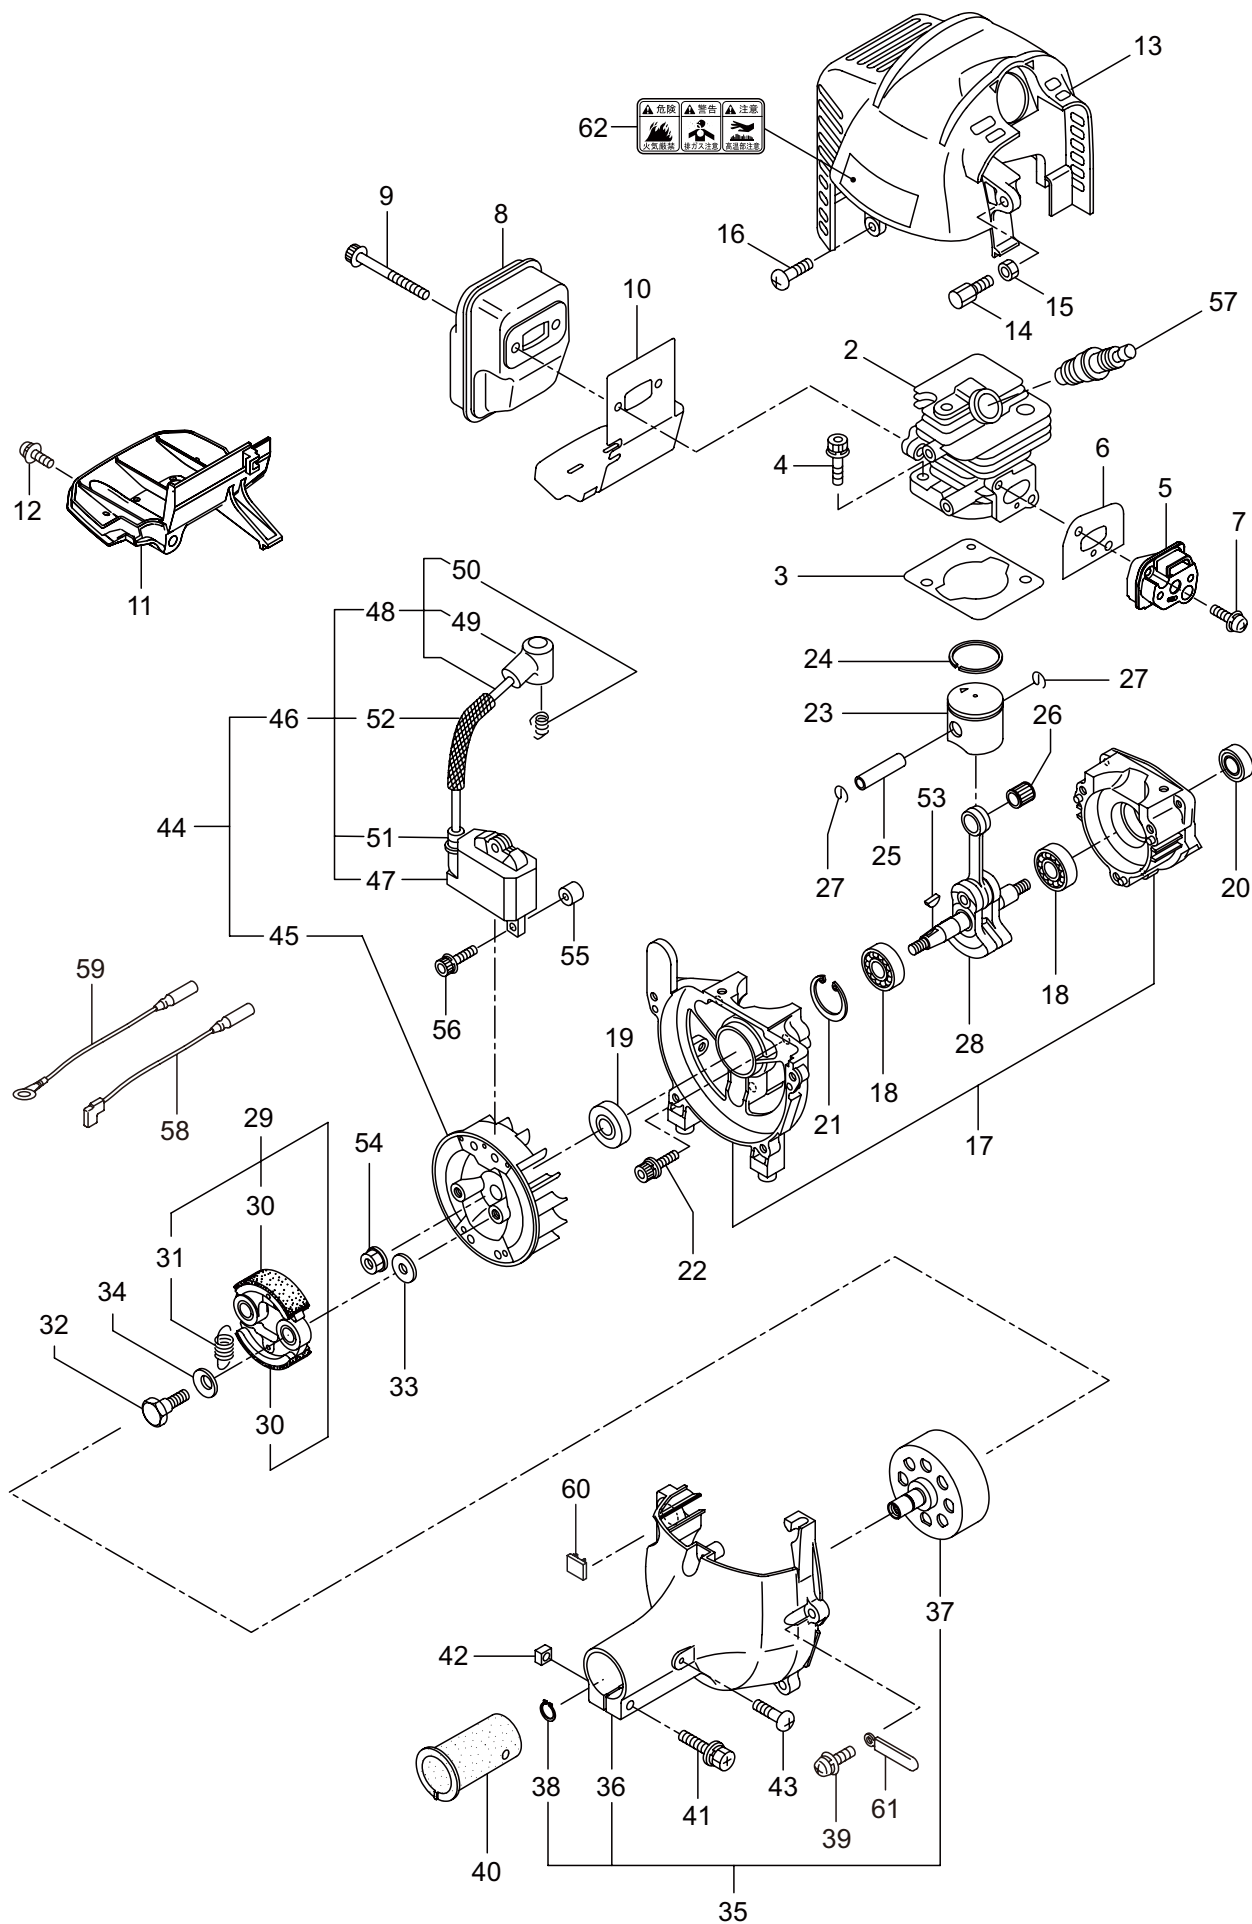

BCL200SL エンジン

2. クランクケース、シリンダ、コイル

見出番号	部品番号	部 品 名 称	個数	備 考
2-1	875588	エンジン	1	EE203/09
2-2	289667	シリンダ	1	
2-3	289643	ガスケット	1	T0.5
2-4	267290	スクリュ	2	M5X20
2-5	272744	インシュレータ	1	
2-6	267049	ガスケット	1	
2-7	269826	ナベコネジ (+)WSW	2	M5X25WSW
2-8	277155	マフリアセンブリ	1	
2-9	266402	6 カクアナツキホルト WSW	2	M5X55
2-10	273262	ガスケット	1	
2-11	273519	アンダカバー	1	
2-12	269827	ナベコネジ (+)WSW	1	M5X16
2-13	276725	トップカバー	1	
2-14	563151	スクリュ	1	M6X15
2-15	261878	6 カクナツト	1	M6
2-16	280144	タツピンネジ (+)	1	4X16
2-17	273674	クランクケース	1	
2-18	280488	ヘアリング	2	PPL 6001
2-19	261492	オイルシール	1	ISCD12287
2-20	261386	オイルシール	1	ISCD12227
2-21	055185	C ガ`外メワ	1	H28
2-22	261612	6 カクアナツキホルト WSW	3	M5X30
2-23	289671	ピ`ストン	1	
2-24	261158	ピ`ストンリング	1	
2-25	261036	ピ`ストンピン	1	
2-26	288520	ニートルヘアリング	1	8E-KV8X11X11.8
2-27	261576	サークリツフ	2	
2-28	274146	クランクシャフトコンプ`リート	1	
2-29	248058	クラツチアセンブリ	1	30,31 フクム
2-30	248059	クラツチシュ	2	
2-31	248060	スフ`リング	1	
2-32	269647	クラツチホルト	2	
2-33	269175	ワツシヤ	2	6.1X15X1.6
2-34	261777	ウエーブワツシヤ	2	
2-35	286528	フアンカバーアセンブリ C	1	36 ~ 38 フクム
2-36	280506	フアンカバー	1	
2-37	280314	クラツチトラムコンプ`リート	1	
2-38	014210	C ガ`外メワ	1	S10
2-39	269831	ナベコネジ (+)WSW	4	M5X20WSW
2-40	269991	クツシヨソ	1	
2-41	280477	スクリュ	1	M5X28WSW
2-42	269423	シカクナツト	1	M5
2-43	282403	タツピンネジ (+)	1	M4X14
2-44	274927	マグ`ネトアセンブリ	1	45 ~ 52 フクム
2-45	283397	ロータ	1