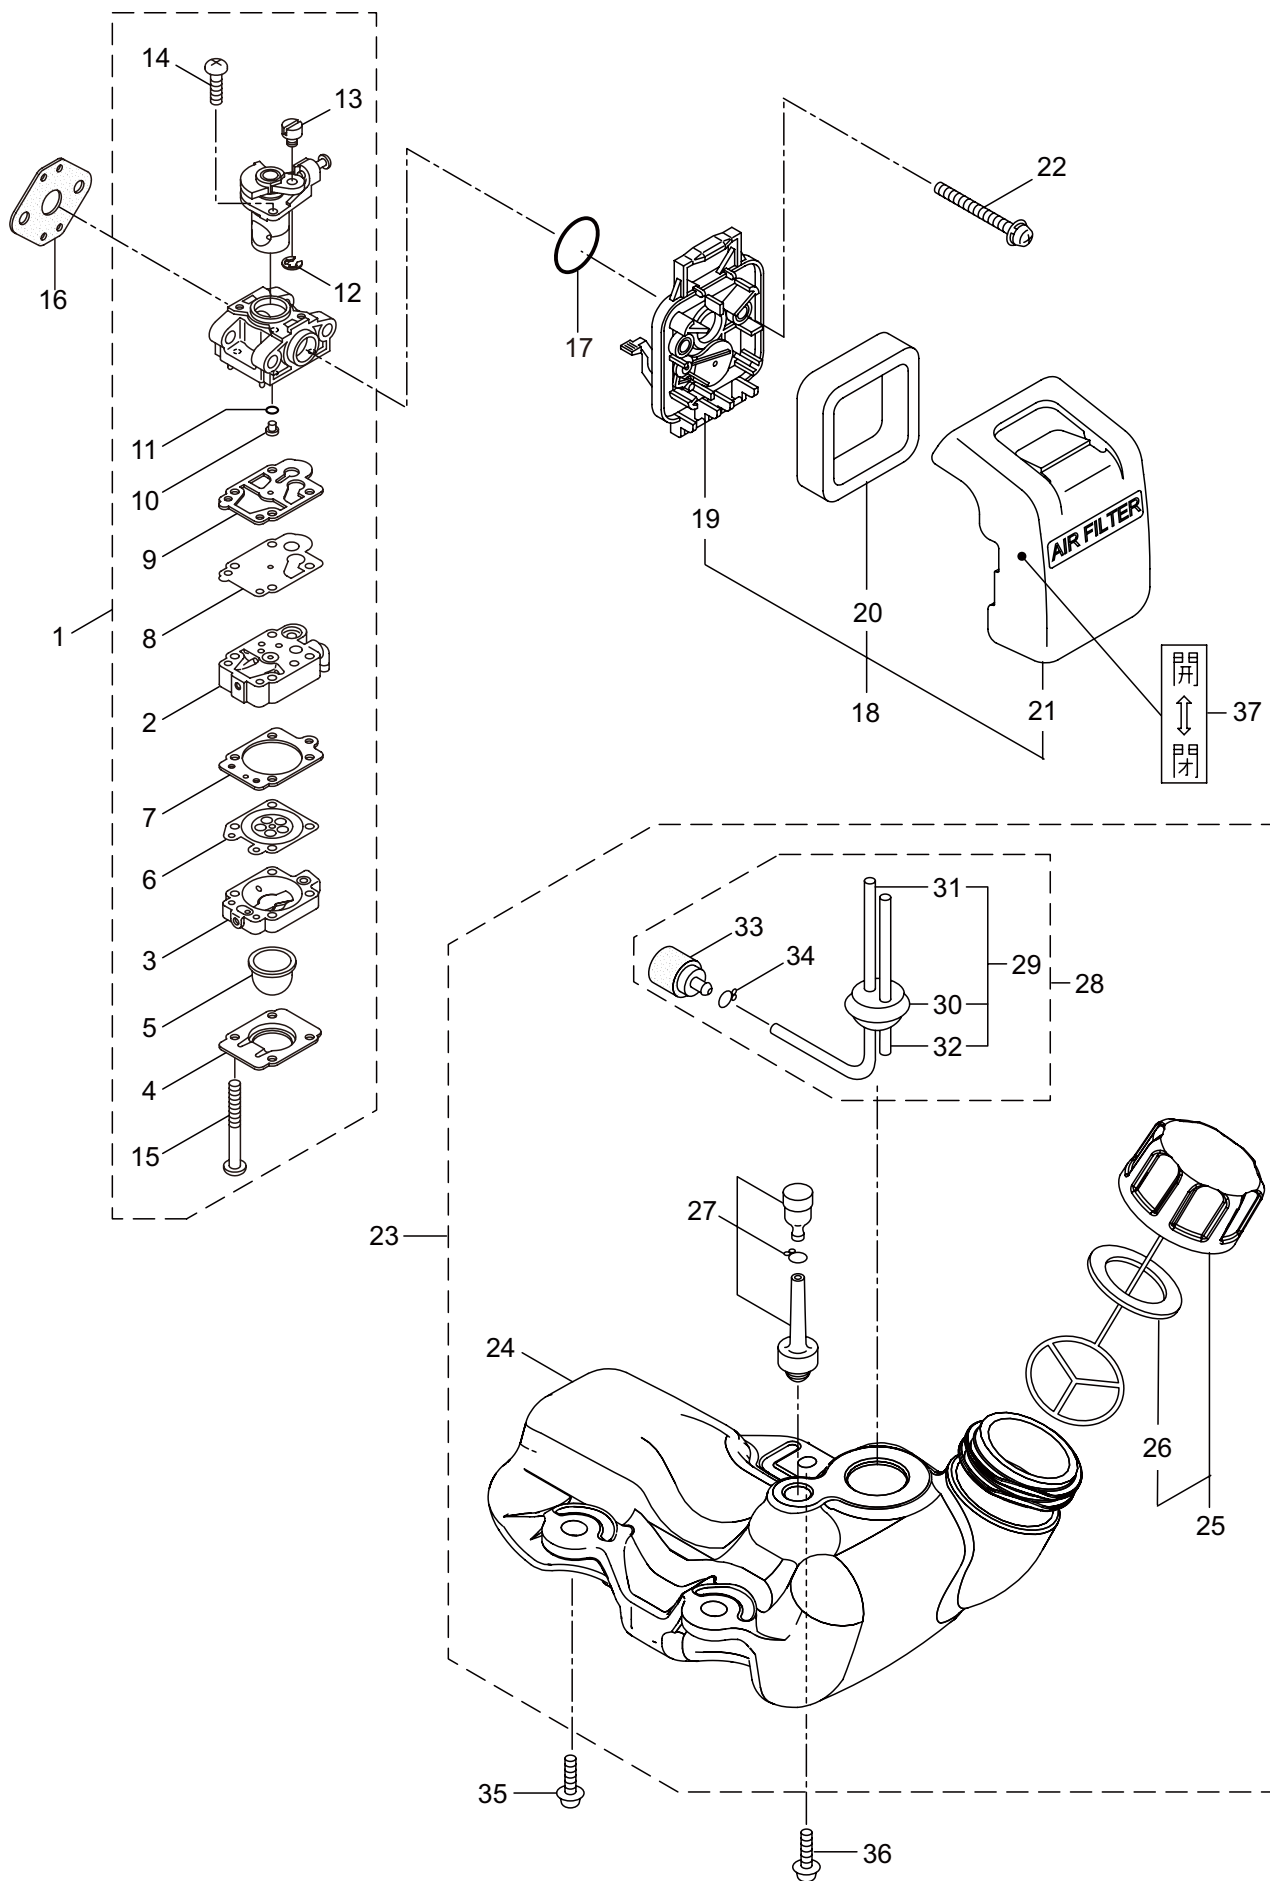

BCL200SL エンジン

4. キャブレタ、エアクリーナ、燃料タンク

見出番号	部品番号	部 品 名 称	個数	備 考
4-1	289885	キャブレタアセンブリ	1	2 ~ 15 フクム
4-2	274472	ポンプホドイ	1	
4-3	262991	パージホドイ	1	
4-4	262992	ポンプカバー	1	
4-5	261874	プライマ	1	
4-6	283905	ダイヤモンド	1	
4-7	262993	ガスケット	1	
4-8	262994	ダイヤモンド	1	
4-9	282576	ガスケット	1	
4-10	285030	シエツト	1	
4-11	261871	○リング	1	
4-12	261876	リング	1	
4-13	261658	スィベル	1	
4-14	264682	スクリュ	2	
4-15	262996	スクリュ	4	
4-16	261864	ガスケット	1	19 ~ 21 フクム
4-17	264691	○リング	1	
4-18	279011	クリーナアセンブリ	1	
4-19	266433	ケースアセンブリ	1	
4-20	264695	エレメント	1	
4-21	278761	クリーナカバー	1	M5X60WSW 24 ~ 34 フクム
4-22	269834	ナベコネジ (+)WSW	2	
4-23	273515	タンクアセンブリ	1	
4-24	273516	フューエルタンク	1	
4-25	275306	タンクキャツプアセンブリ	1	
4-26	274875	パツキン	1	29 ~ 34 フクム 30 ~ 32 フクム
4-27	261696	ブリーザクミタテ	1	
4-28	265752	ネンリヨウパイプアセンブリ	1	
4-29	264031	パイプクミタテ	1	
4-30	261115	グロメツト	1	
4-31	261690	ネンリヨウパイプ	1	160L M5X16W
4-32	263038	オーバフロパイプ	1	
4-33	277887	フィルタアセンブリ	1	
4-34	261117	クリツプ	1	
4-35	269828	ナベコネジ (+)W	2	
4-36	281208	ナベコネジ (+)W	1	M5X16W ムツク チヨクカイ_ヘイ
4-37	281007	ラベル	1