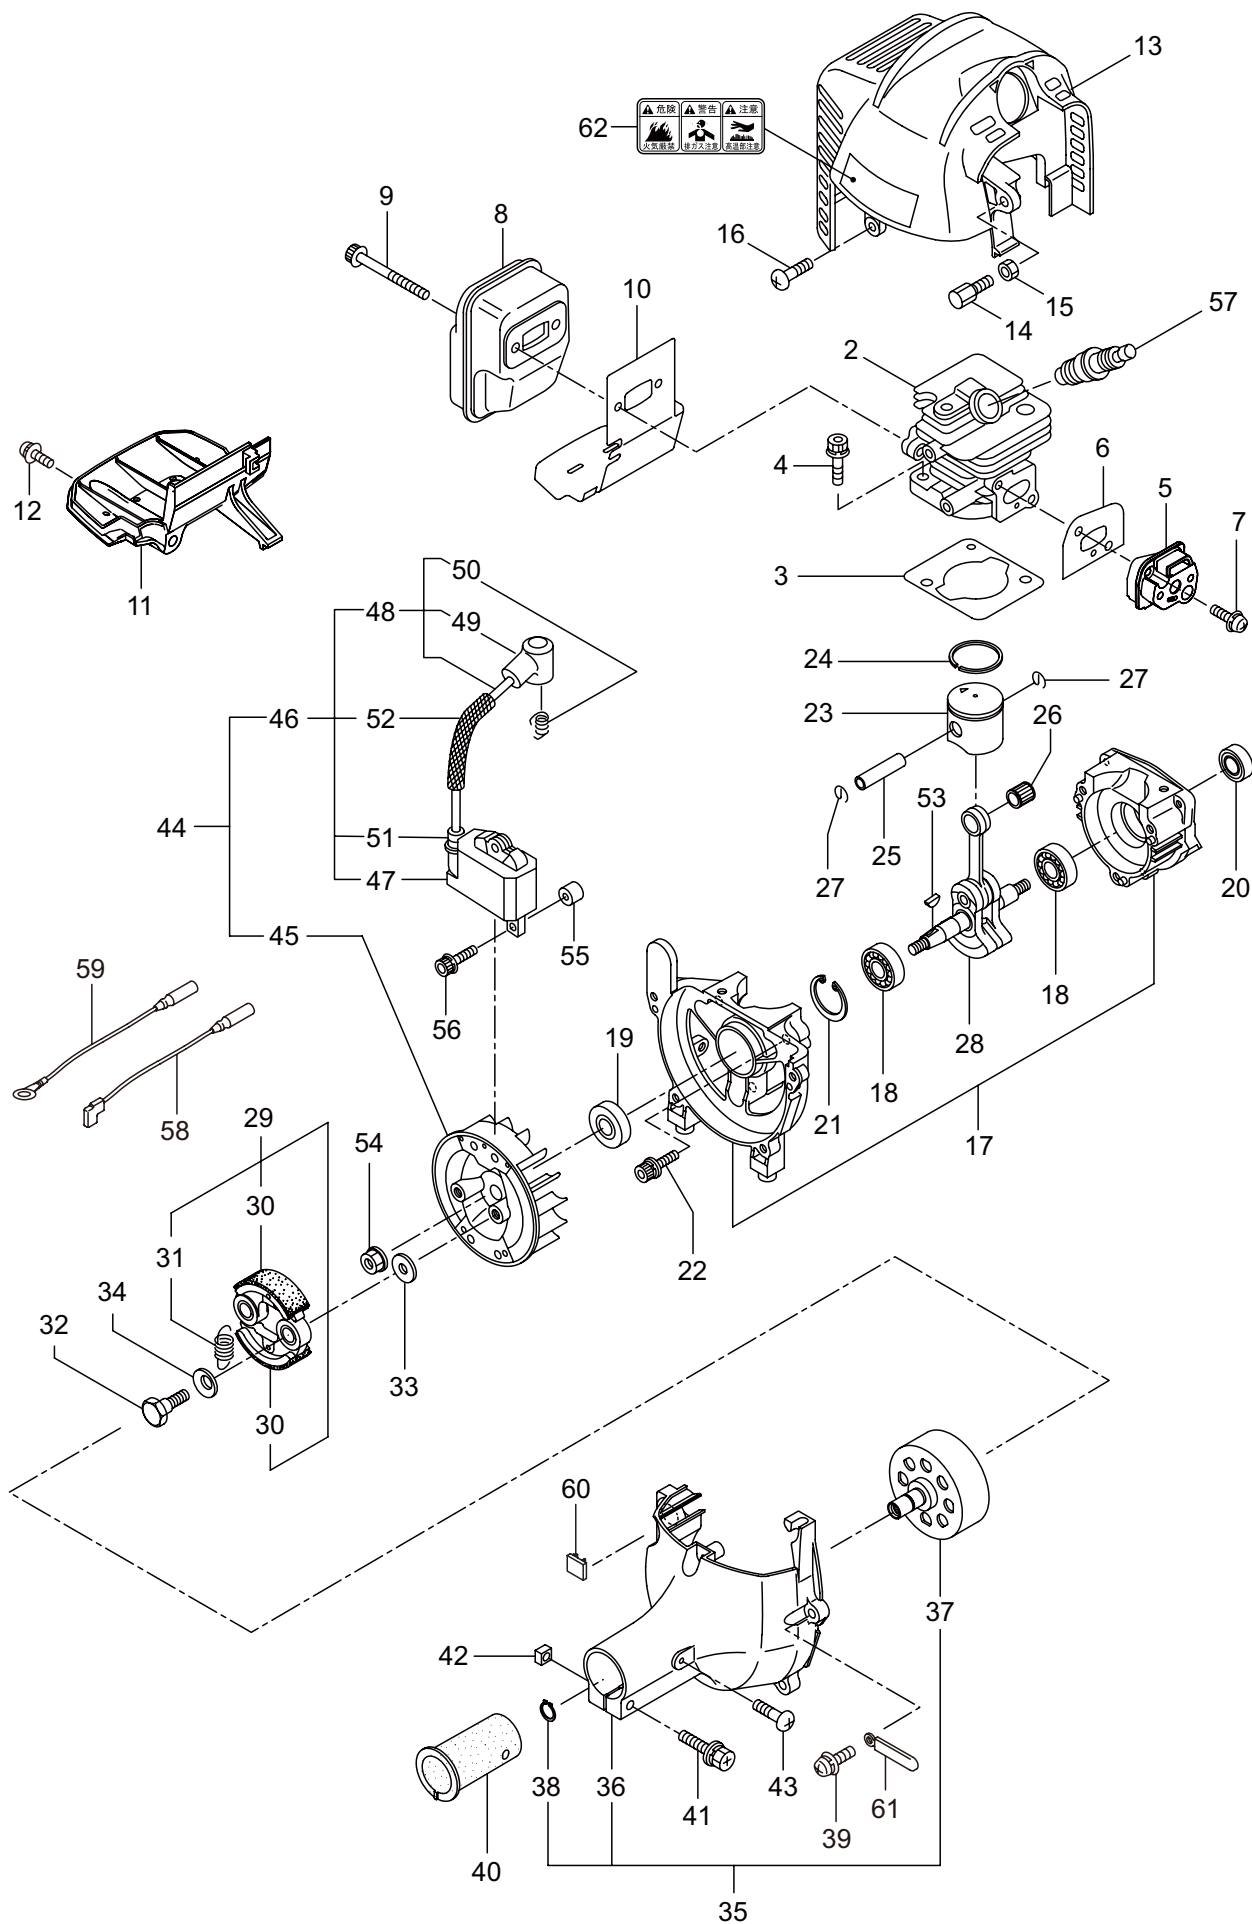

BCL200SL エンジン

2. クランクケース、シリンダ、コイル

見出番号	部品番号	部 品 名 称	個数	備 考
2-1	875588	エンジン	1	EE203/09
2-2	289667	シリンダ	1	
2-3	289643	ガスケット	1	T0.5
2-4	267290	スクリュ	2	M5X20
2-5	272744	インシュレータ	1	
2-6	267049	ガスケット	1	
2-7	269826	ナベコネジ (+)WSW	2	M5X25WSW
2-8	277155	マフリアセンブリ	1	
2-9	266402	6 カクアナツキホルト WSW	2	M5X55
2-10	273262	ガスケット	1	
2-11	273519	アンダカバー	1	
2-12	269827	ナベコネジ (+)WSW	1	M5X16
2-13	276725	トップカバー	1	
2-14	563151	スクリュ	1	M6X15
2-15	261878	6 カクナツト	1	M6
2-16	280144	タツピンネジ (+)	1	4X16
2-17	273674	クランクケース	1	
2-18	280488	ヘアリング	2	PPL 6001
2-19	261492	オイルシール	1	ISCD12287
2-20	261386	オイルシール	1	ISCD12227
2-21	055185	C ガ`外メワ	1	H28
2-22	261612	6 カクアナツキホルト WSW	3	M5X30
2-23	289671	ピ`ストン	1	
2-24	261158	ピ`ストンリング	1	
2-25	261036	ピ`ストンピン	1	
2-26	288520	ニートルヘアリング	1	8E-KV8X11X11.8
2-27	261576	サークリツフ	2	
2-28	274146	クランクシャフトコンプ`リート	1	
2-29	248058	クラツチアセンブリ	1	30,31 フクム
2-30	248059	クラツチシュ	2	
2-31	248060	スフ`リング	1	
2-32	269647	クラツチホルト	2	
2-33	269175	ワツシヤ	2	6.1X15X1.6
2-34	261777	ウエーブワツシヤ	2	
2-35	286528	フアンカバーアセンブリ C	1	36 ~ 38 フクム
2-36	280506	フアンカバー	1	
2-37	280314	クラツチトラムコンプ`リート	1	
2-38	014210	C ガ`外メワ	1	S10
2-39	269831	ナベコネジ (+)WSW	4	M5X20WSW
2-40	269991	クツシヨソ	1	
2-41	280477	スクリュ	1	M5X28WSW
2-42	269423	シカクナツト	1	M5
2-43	282403	タツピンネジ (+)	1	M4X14
2-44	274927	マグ`ネトアセンブリ	1	45 ~ 52 フクム
2-45	283397	ロータ	1	

BCL200SL エンジン

2. クランクケース、シリンダ、コイル

見出番号	部品番号	部 品 名 称	個数	備 考
2-46	283165	イグニッションコイルアセンブリ	1	47 ~ 52 フクム
2-47	283267	コイル	1	
2-48	283268	コトアセンブリ	1	
2-49	283178	プラグキャップ	1	
2-50	272805	フツク	1	
2-51	283271	キャップ	1	M8
2-52	283272	チューブ	1	
2-53	261076	ハンゲツキー	1	
2-54	261417	サラザカネツキナット	1	
2-55	280381	スパーサ	2	
2-56	261256	6 カクアナツキホルト WSW	2	M4X25
2-57	286739	スパークプラグ	1	CJ6Y
2-58	269722	リート	1	165 ハタ HCBH
2-59	282880	リート	1	
2-60	280670	グロメット	1	
2-61	264588	クランプ	1	キケン カキケンキン
2-62	269705	ラベル	1	