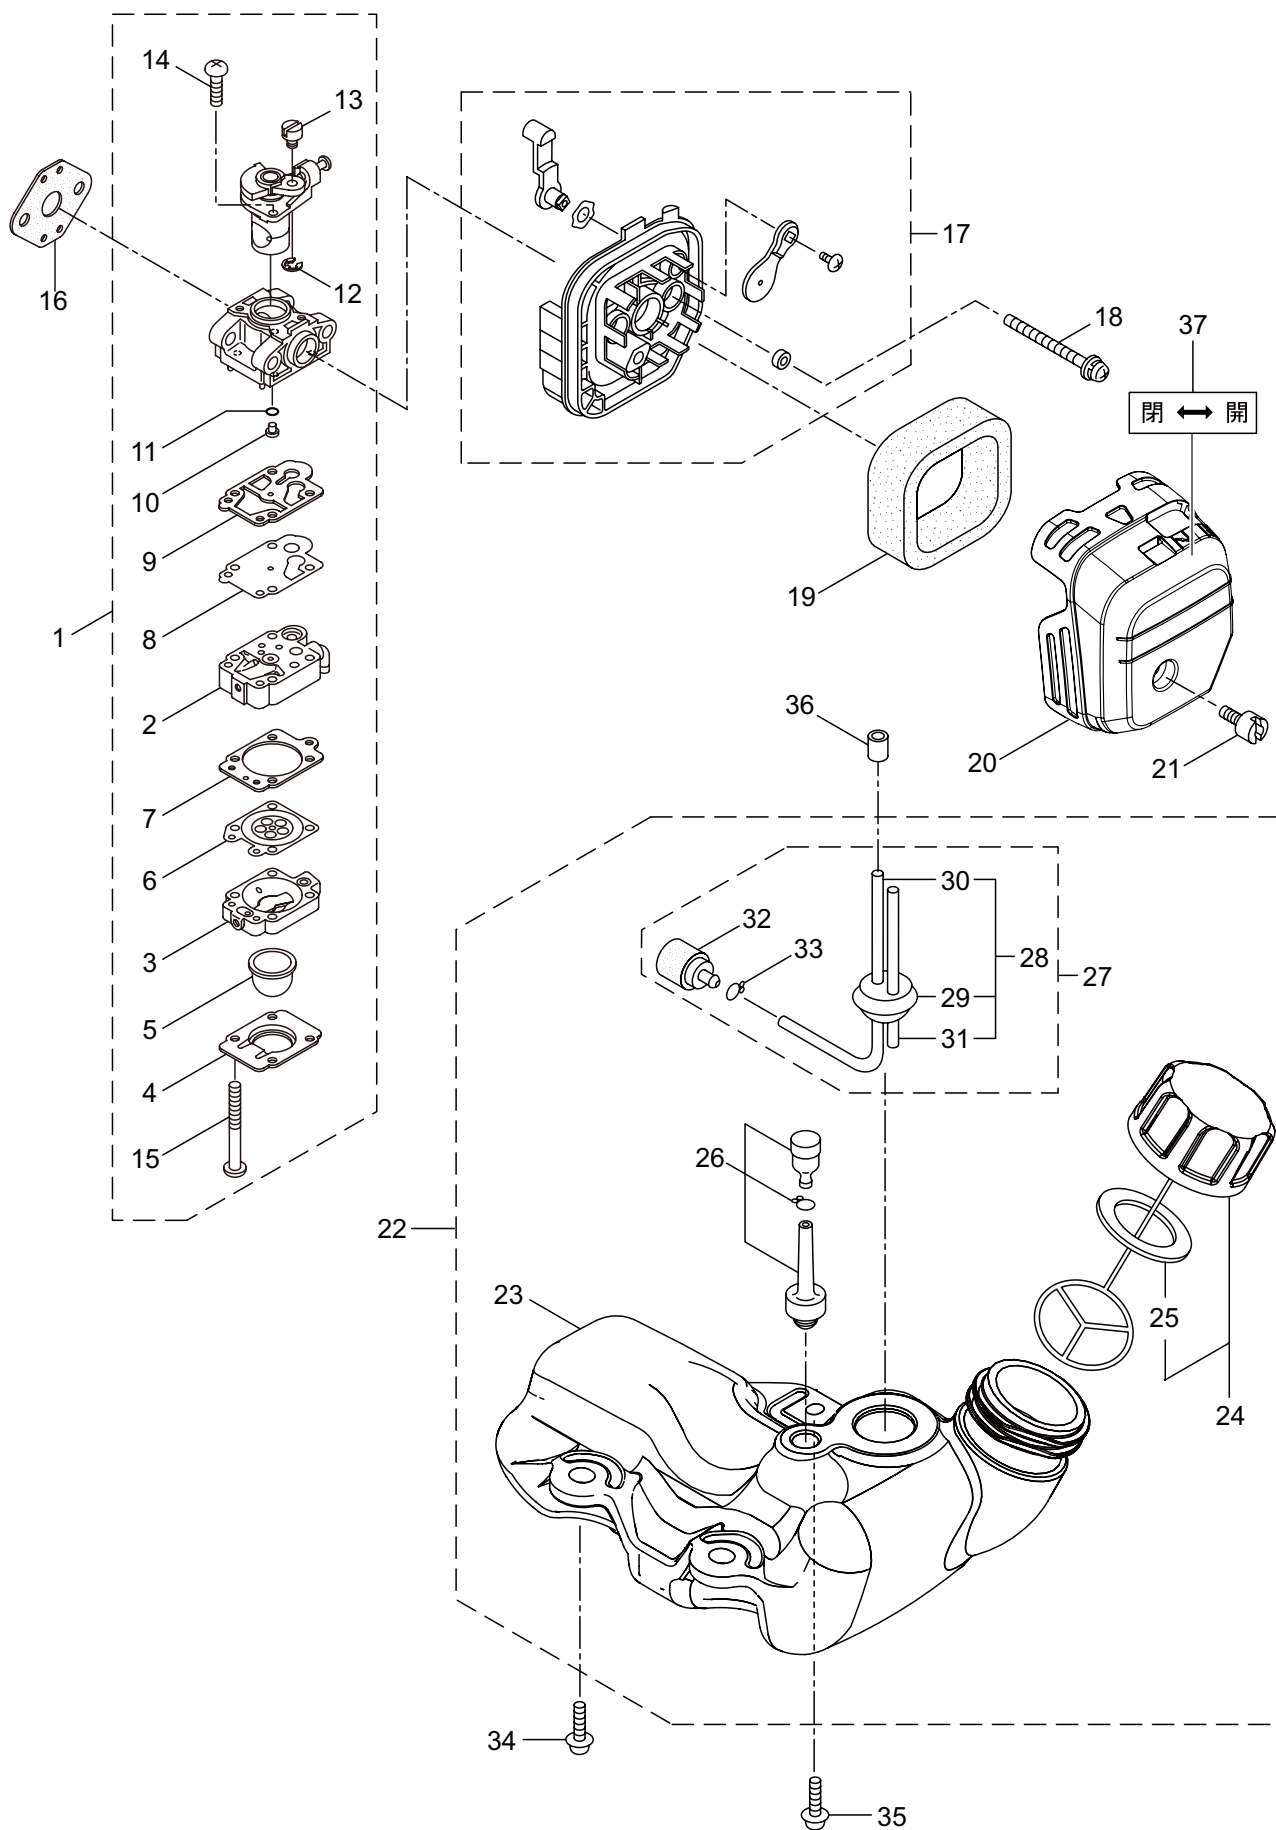

BC2340MN

4. エンジン (キャブレタ、エアクリーナ、燃料タンク)

見出番号	部品番号	部 品 名 称	個数	備 考
4-1	289885	キャブレタアセンブリ	1	2 ~ 15 フクム
4-2	274472	ポンプボディ	1	
4-3	262991	パージボディ	1	
4-4	262992	ポンプカバー	1	
4-5	261874	プライマ	1	
4-6	283905	ダイヤモンド	1	
4-7	262993	ガスケット	1	
4-8	262994	ダイヤモンド	1	
4-9	282576	ガスケット	1	
4-10	285030	シエツト	1	
4-11	261871	O リング	1	
4-12	261876	リング	1	
4-13	261658	スイベル	1	
4-14	264682	スクリュ	2	
4-15	262996	スクリュ	4	
4-16	261864	ガスケット	1	M5X55WSW-7T
4-17	246909	ケースアセンブリ	1	
4-18	281777	ナベコネジ (+)WSW	2	
4-19	269030	エレメント	1	
4-20	246870	クリーナカバー	1	
4-21	269031	スクリュ	1	M5X12
4-22	276579	タンクアセンブリ	1	23 ~ 33 フクム
4-23	273516	フューエルタンク	1	
4-24	275306	タンクキャツプアセンブリ	1	25 フクム
4-25	274875	ハツキン	1	
4-26	261696	ブリーザクミタテ	1	28 ~ 33 フクム
4-27	265752	ネリヨウパイプアセンブリ	1	
4-28	264031	パイプクミタテ	1	29 ~ 31 フクム
4-29	261115	グロメツト	1	160L
4-30	261690	ネリヨウパイプ	1	
4-31	263038	オーバフローパイプ	1	M5X16W M5X16W メツク
4-32	277887	フィルタアセンブリ	1	
4-33	261117	クリツフ	1	
4-34	269828	ナベコネジ (+)W	2	
4-35	281208	ナベコネジ (+)W	1	
4-36	288306	パイプ	1	5X8X10L
4-37	281596	ラベル	1	チヨーク