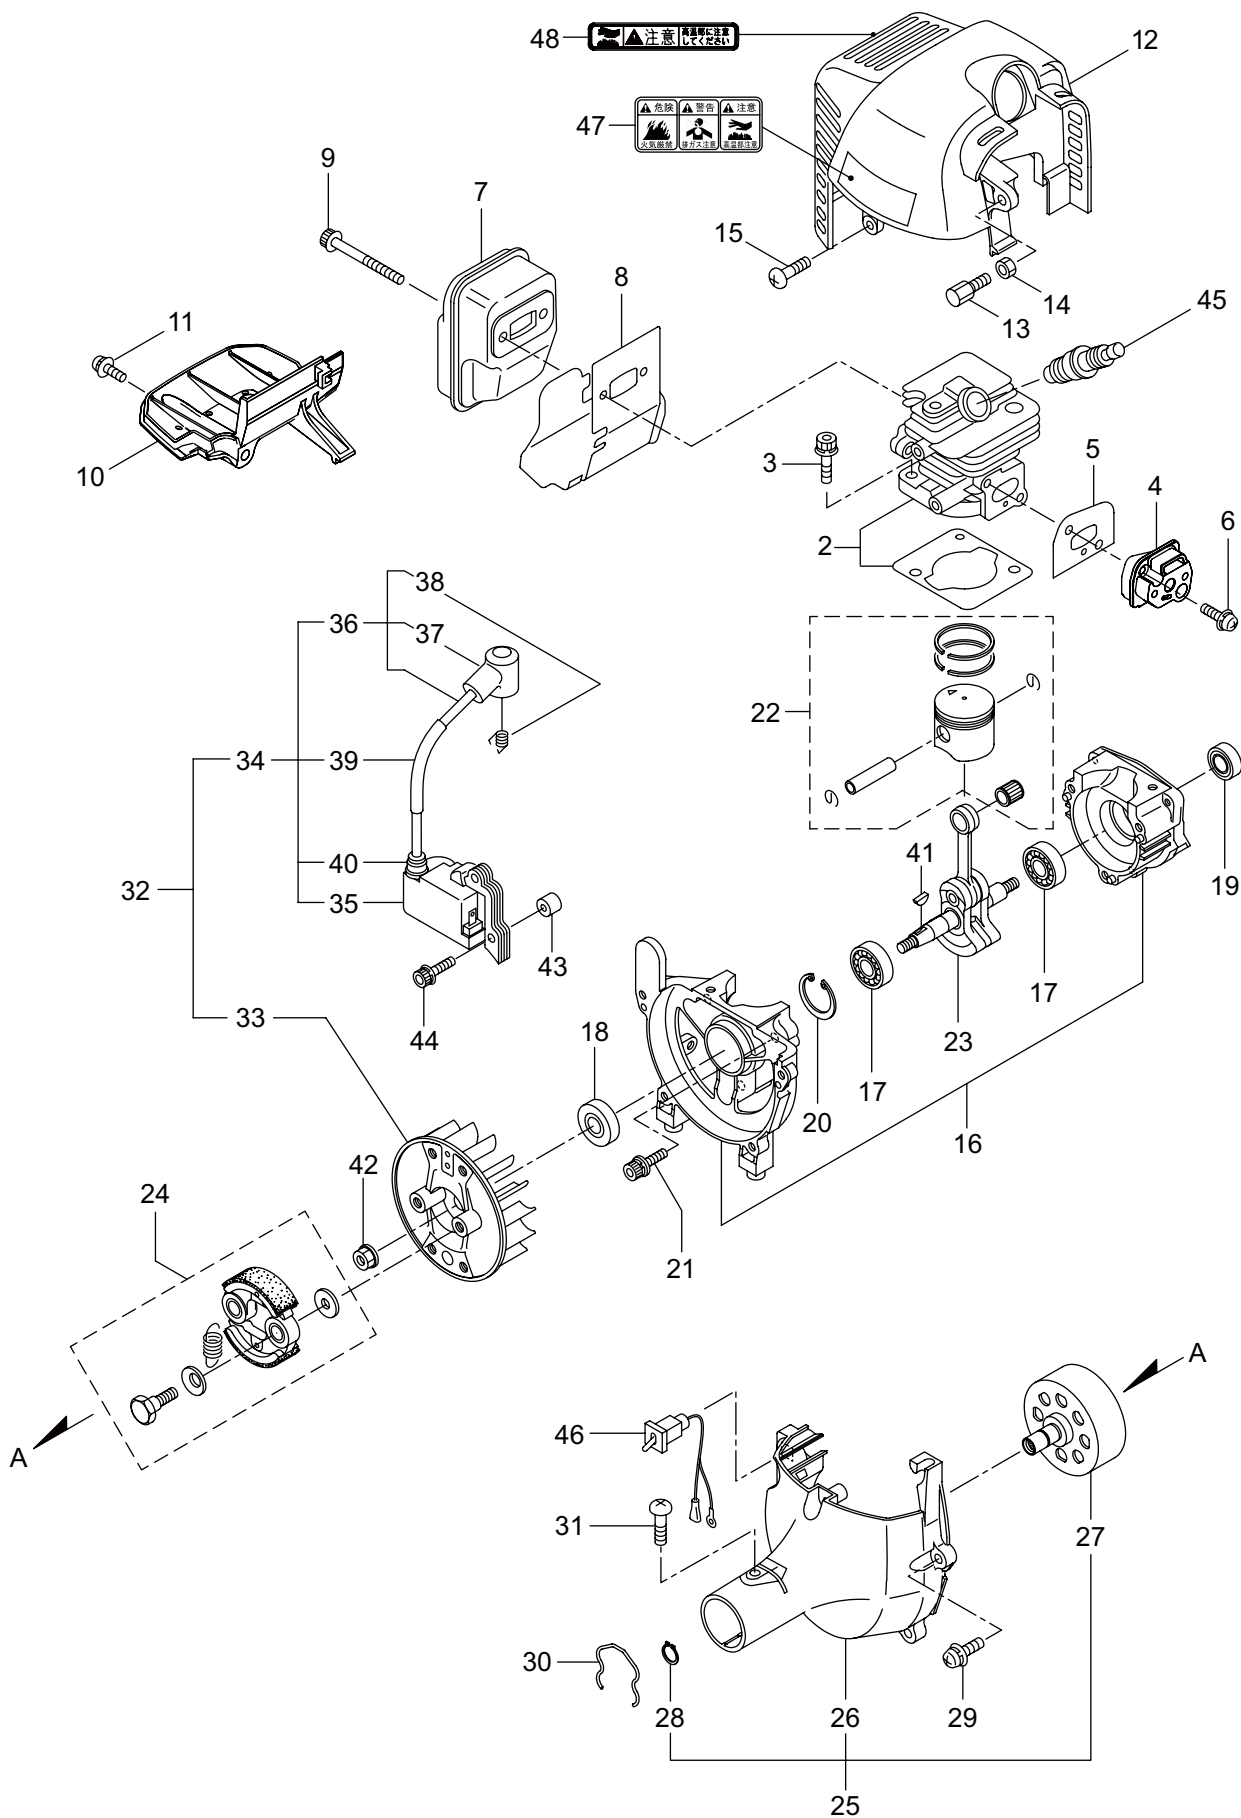

BC2340MN

2. エンジン (クランクケース、シリンダ、コイル)

見出番号	部品番号	部 品 名 称	個数	備 考
2-1	875714	エンジン	1	EE231TH/03
2-2	247691	シリンダキット	1	
2-3	267290	スクリュ	2	M5X20
2-4	272744	インシュレータ	1	
2-5	267049	ガasket	1	
2-6	269826	ナベコネジ (+)WSW	2	M5X25WSW
2-7	248048	マフラアセンブリ	1	
2-8	247073	ガasket	1	
2-9	266402	スクリュ	2	M5X55
2-10	276868	アンダーカバー	1	
2-11	269827	ナベコネジ (+)WSW	1	M5X16
2-12	247157	トップカバーコンプリート	1	
2-13	563151	スクリュ	1	M6X15
2-14	261878	6 カクナット	1	M6
2-15	280144	タツピンネジ (+)	1	4X16
2-16	273674	クランクケース	1	
2-17	280488	ペアリング	2	6001 C3
2-18	261492	オイルシール	1	ISCD12287
2-19	261386	オイルシール	1	ISCD12227
2-20	055185	C ガ外メワ	1	H28
2-21	261612	6 カクアナツキホルト WSW	3	M5X30
2-22	247685	ピストンキット	1	
2-23	274146	クランクシャフトコンプリート	1	
2-24	248450	クラツチキット	1	
2-25	272095	フアンカバーアセンブリ C	1	26 ~ 28 フクム
2-26	282233	フアンカバー	1	
2-27	289727	クラツチドラムコンプリート	1	
2-28	014210	C ガ外メワ	1	S10
2-29	269831	ナベコネジ (+)WSW	4	M5X20WSW
2-30	282215	クリツフ	1	
2-31	281169	スクリュ	1	
2-32	277796	マグネトアセンブリ	1	33 ~ 40 フクム
2-33	277797	ロータ	1	
2-34	277798	イグニツシヨコイルアセンブリ	1	35 ~ 40 フクム
2-35	278751	コイル	1	
2-36	279577	コードクミタテ	1	37,38 フクム
2-37	278755	プラグキヤツフ	1	
2-38	278756	フツク	1	
2-39	278754	チューブ	1	
2-40	278752	キヤツフ	1	
2-41	261076	ハンゲツキー	1	
2-42	261417	サラザガネツキナット	1	M8
2-43	280381	スペーサ	2	
2-44	261256	6 カクアナツキホルト WSW	2	M4X25
2-45	286739	スパークプラグ	1	CJ6Y