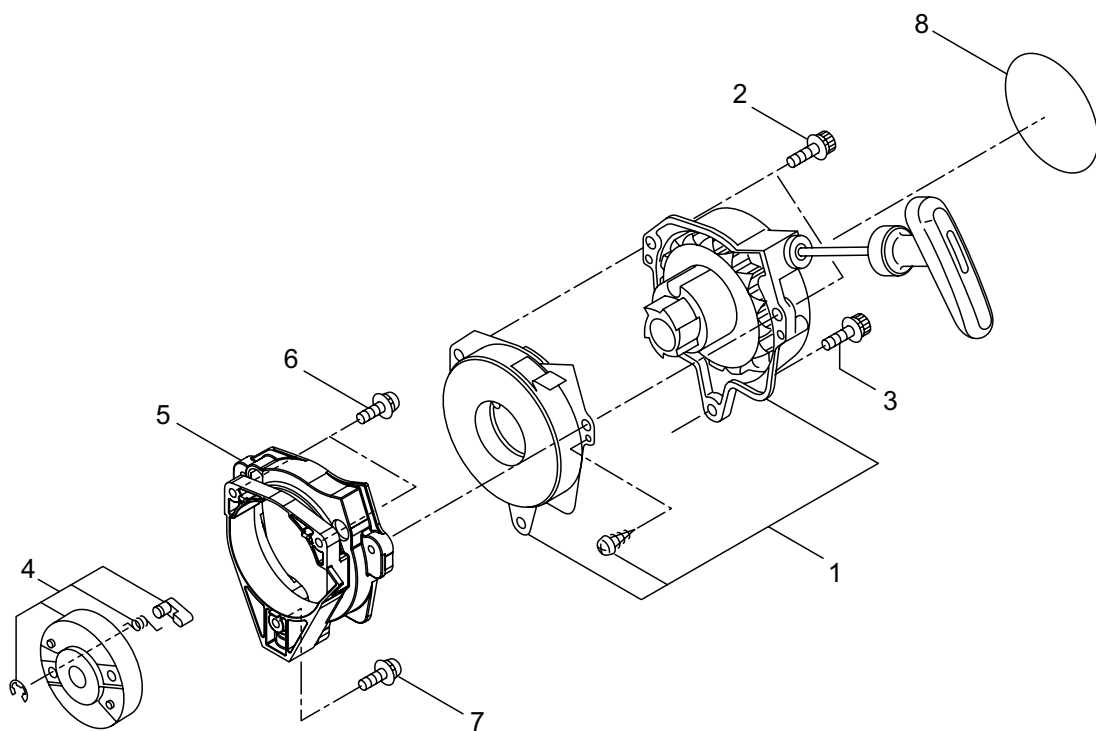

BC2340MN

3. エンジン (リコイルスタータ)