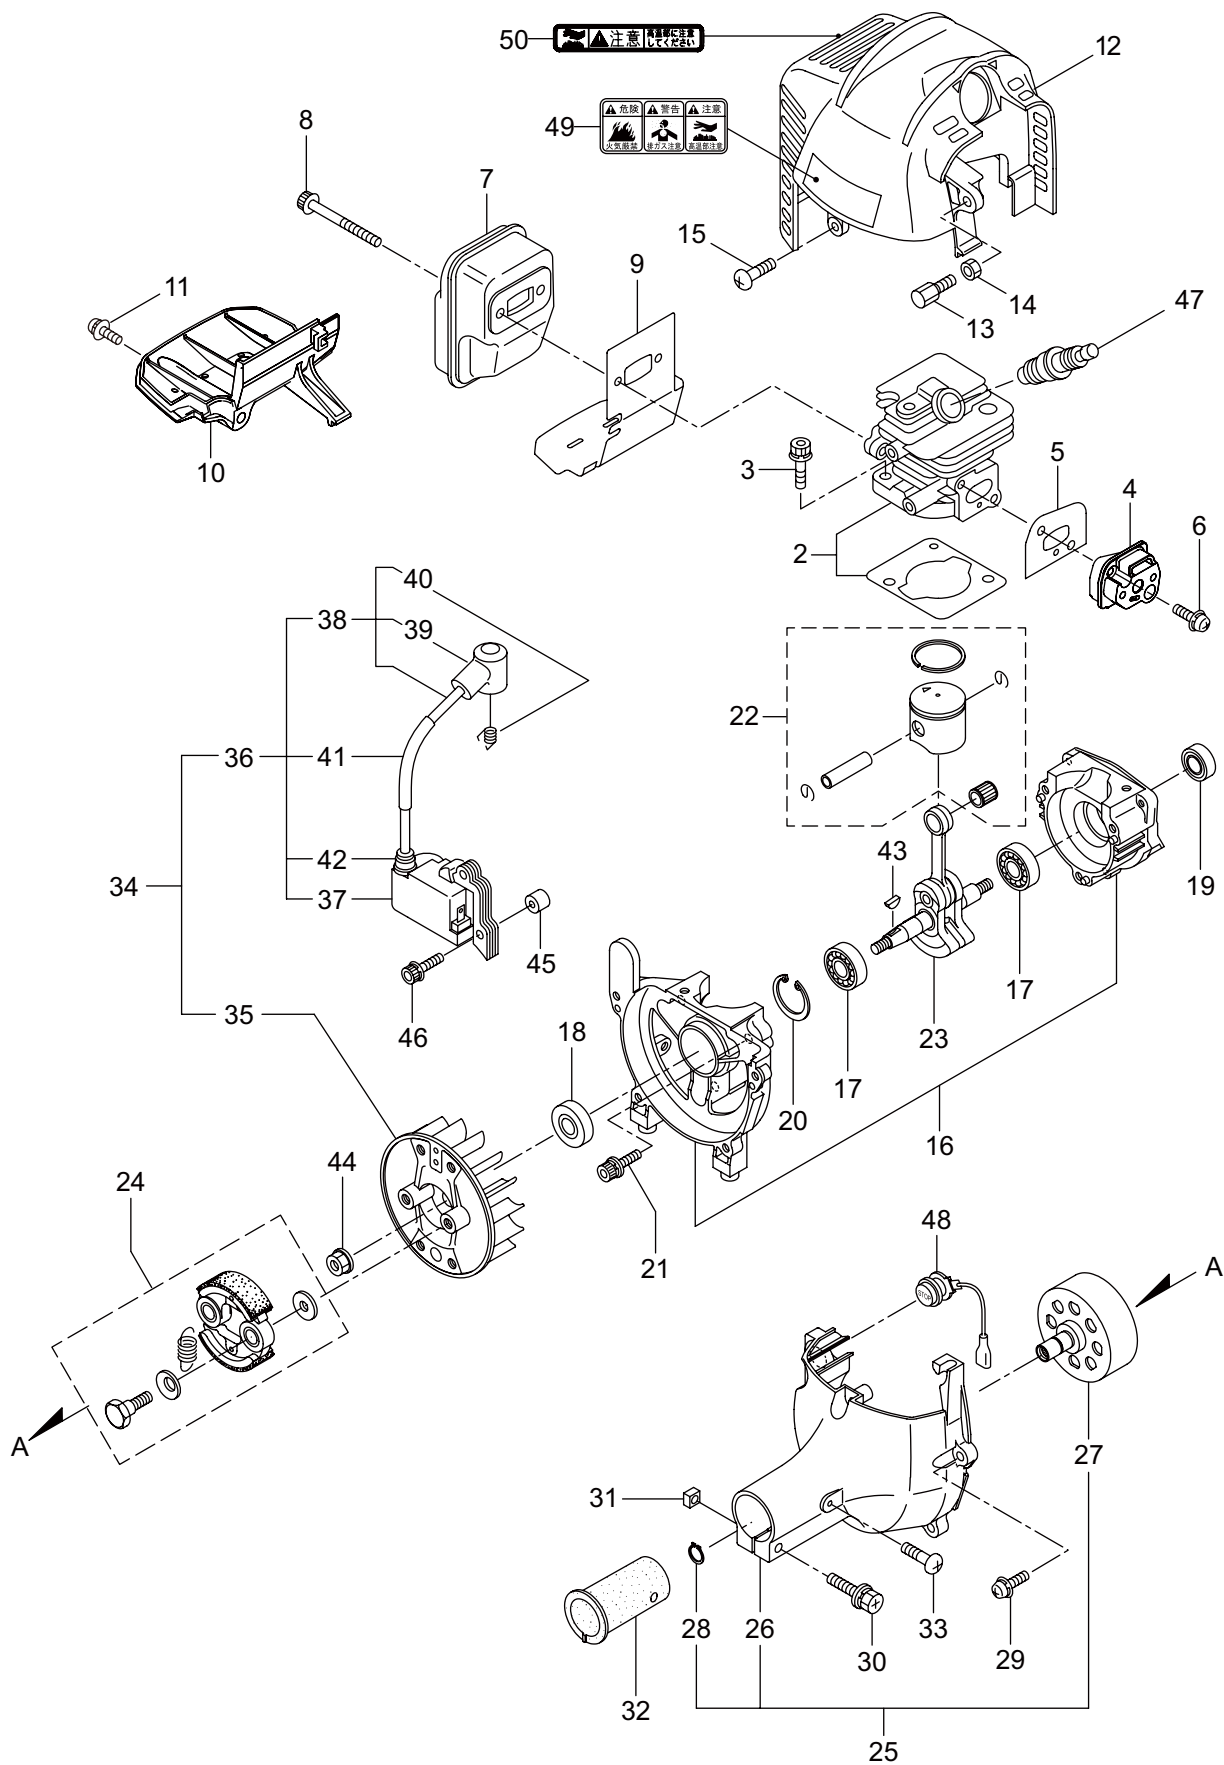

JC2030DX

2. エンジン (クランクケース、シリンダ、コイル)

見出番号	部品番号	部 品 名 称	個数	備 考
2-1	875801	エンジン	1	EE203TH/05
2-2	247680	シリンダキット	1	
2-3	267290	スクリュ	2	M5X20
2-4	272744	インシュレータ	1	
2-5	267049	ガasket	1	
2-6	269826	ナベコネジ (+)WSW	2	M5X25WSW
2-7	277155	マフラーアセンブリ	1	
2-8	266402	スクリュ	2	M5X55
2-9	273262	ガasket	1	
2-10	276868	アンダーカバー	1	
2-11	269827	ナベコネジ (+)WSW	1	M5X16
2-12	278023	トップカバー	1	
2-13	563151	スクリュ	1	M6X15
2-14	261878	6 カクナット	1	M6
2-15	280144	タツピンネジ (+)	1	4X16
2-16	273674	クランクケース	1	
2-17	280488	ペアリング	2	6001 C3
2-18	261492	オイルシール	1	ISCD12287
2-19	261386	オイルシール	1	ISCD12227
2-20	055185	C ガ外メワ	1	H28
2-21	261612	6 カクアナツキホルト WSW	3	M5X30
2-22	247681	ピストンキット	1	
2-23	274146	クランクシャフトコンプリート	1	
2-24	248450	クラツチキット	1	
2-25	563489	ファンカバーアセンブリ C	1	26 ~ 28 フクム
2-26	280366	ファンカバー	1	ソフトグレー
2-27	289727	クラツチドラムコンプリート	1	
2-28	014210	C ガ外メワ	1	S10
2-29	269831	ナベコネジ (+)WSW	4	M5X20WSW
2-30	280477	スクリュ	1	M5X28WSW
2-31	269423	シカクナット	1	M5
2-32	269991	クツシヨ	1	
2-33	282403	タツピンネジ (+)	1	M4X14
2-34	277796	マグネトアセンブリ	1	35 ~ 42 フクム
2-35	277797	ロータ	1	
2-36	277798	イグニツシヨコイルアセンブリ	1	37 ~ 42 フクム
2-37	278751	コイル	1	
2-38	279577	コードクミタテ	1	39,40 フクム
2-39	278755	プラグキャツプ	1	
2-40	278756	フツク	1	
2-41	278754	チューブ	1	
2-42	278752	キャツプ	1	
2-43	261076	ハンケツキー	1	
2-44	261417	サラザガネットキナット	1	M8
2-45	280381	スパーサ	2	

JC2030DX

2. エンジン (クランクケース、シリンダ、コイル)

JC2030DX

3. エンジン (リコイルスタータ)

見出番号	部品番号	部 品 名 称	個数	備 考
3-1	282404	リコイルスタータアセンブリ	1	2 ~ 11 フクム
3-2	282405	スタータアセンブリ	1	3 ~ 10 フクム
3-3	283411	リール	1	
3-4	283412	カムプレート	1	
3-5	280930	ダンパースプリング	1	
3-6	280931	スパイラルスプリング	1	
3-7	267213	セットスクリュ	1	
3-8	280932	ロープアセンブリ	1	9,10 フクム
3-9	280933	スタータロープ	1	
3-10	267219	スタータノブ	1	
3-11	280934	プーリアアセンブリ	1	
3-12	280489	ナベコネジ (+)WSW	2	M4X20
3-13	269833	ナベコネジ (+)WSW	1	M4X16WSW
3-14	272207	ラベル	1	ラクラクシドウ R スタート