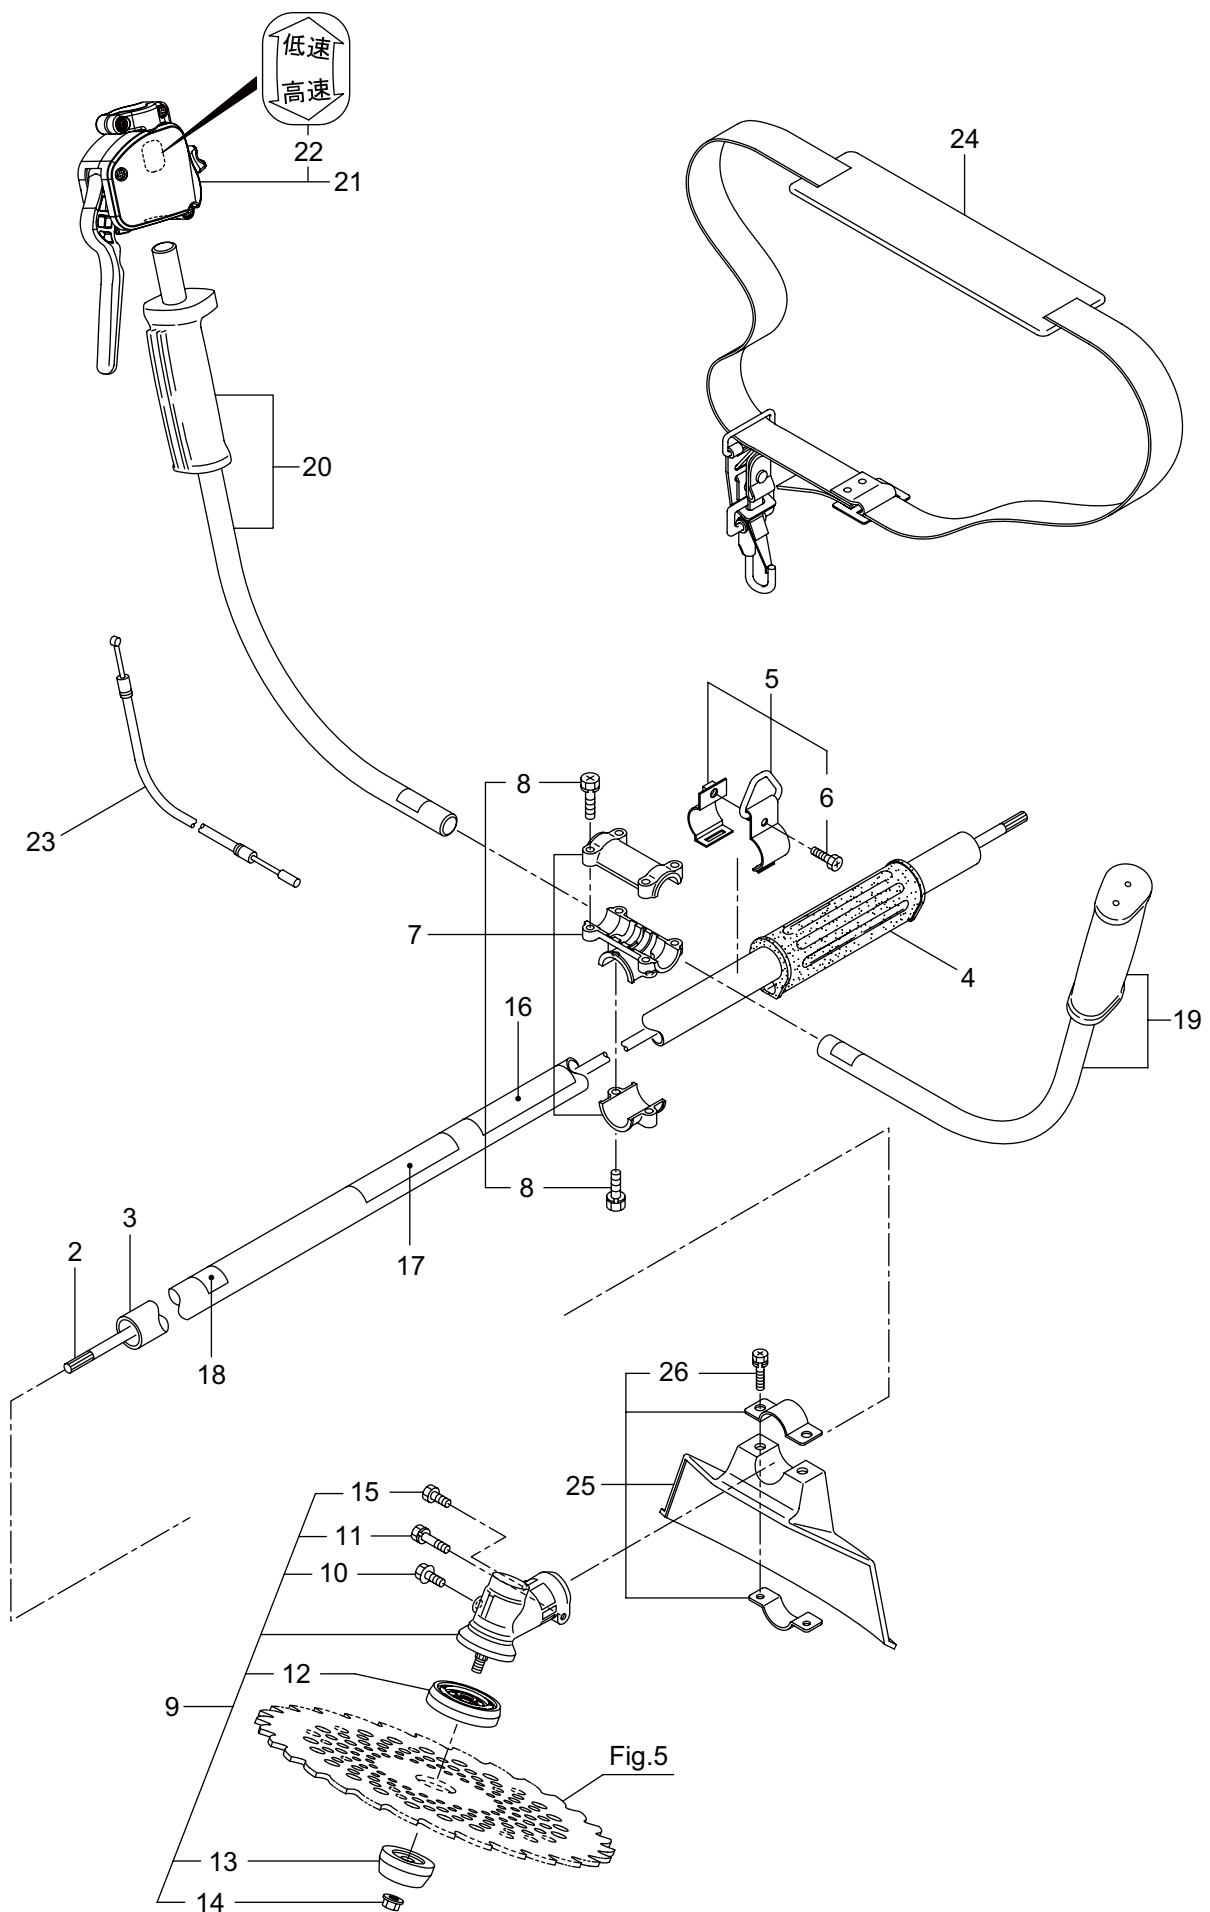

Parts List

パーツリスト

動力刈払機

Model: **JC2030DX**

パーツリストコード 525727

2024. 04.

部品表のご使用について

1. 部品のご注文の際は

機種名（形式）・部品番号・部品名称・数量を明記ください。

2. 小売価格は別表の価格表をご参照ください。

3. 部品は必ず「丸山純正部品」をご使用ください。

4. 本部品表は省略したものもあります。

5. 本部品表は改良の為予告なく変更することがあります。

6. Fig. の表示について

イラストページに Fig. ※※参照と表示してあります。この※※はイラストページ左上の見出し番号を表します。

目次

	ページ
1. 本体	1
2. エンジン（クランクケース、シリンダ、コイル）	3
3. エンジン（リコイルスタータ）	7
4. エンジン（キャブレタ、エアクリーナ、燃料タンク）	9
5. 付属品、オプション	11

JC2030DX

1. 本体

見出番号	部品番号	部 品 名 称	個数	備 考
1-1	366244	JC2030DX	1	
1-2	225304	デントウジク	1	
1-3	226544	ガイカンマトメ	1	
1-4	215532	ホンタイニギリ	1	
1-5	054691	ツリカナグクミタテ	1	6 フクム
1-6	089738	6 カクホルト	1	M5X15
1-7	228446	ハンドルリツケカナグクミタテ	1	8 フクム
1-8	092561	6 カクホルト (+)SW	6	M5X25
1-9	225835	キヤケースクミタテ	1	10 ~ 15 フクム
1-10	225897	6 カクホルト (+)W	1	M6X8
1-11	092550	6 カクホルト (+)SW	1	M5X25
1-12	225891	ハモノボス A	1	
1-13	225892	ハモノボス B	1	
1-14	225893	サラハネサガネツキナツト	1	M8 ヒダリ
1-15	225896	6 カクホルト (+)	1	M5X10
1-16	220549	チユウイマーク	1	
1-17	561674	ネームプレート	1	JC2030DX
1-18	215501	ハリマーク	1	ヤジルシ
1-19	561433	ハンドル A マトメ	1	
1-20	561434	ハンドル B マトメ	1	
1-21	237541	トリガレパークミタテ	1	22 フクム
1-22	236111	ラベル	1	コウ - テイマーク
1-23	235748	スロツトルワイヤ	1	810L I/O 75.5
1-24	220533	カタカケバンドクミタテ	1	
1-25	222821	ジヨウメンカパークミタテ	1	26 フクム
1-26	092561	6 カクホルト (+)SW	2	M5X25