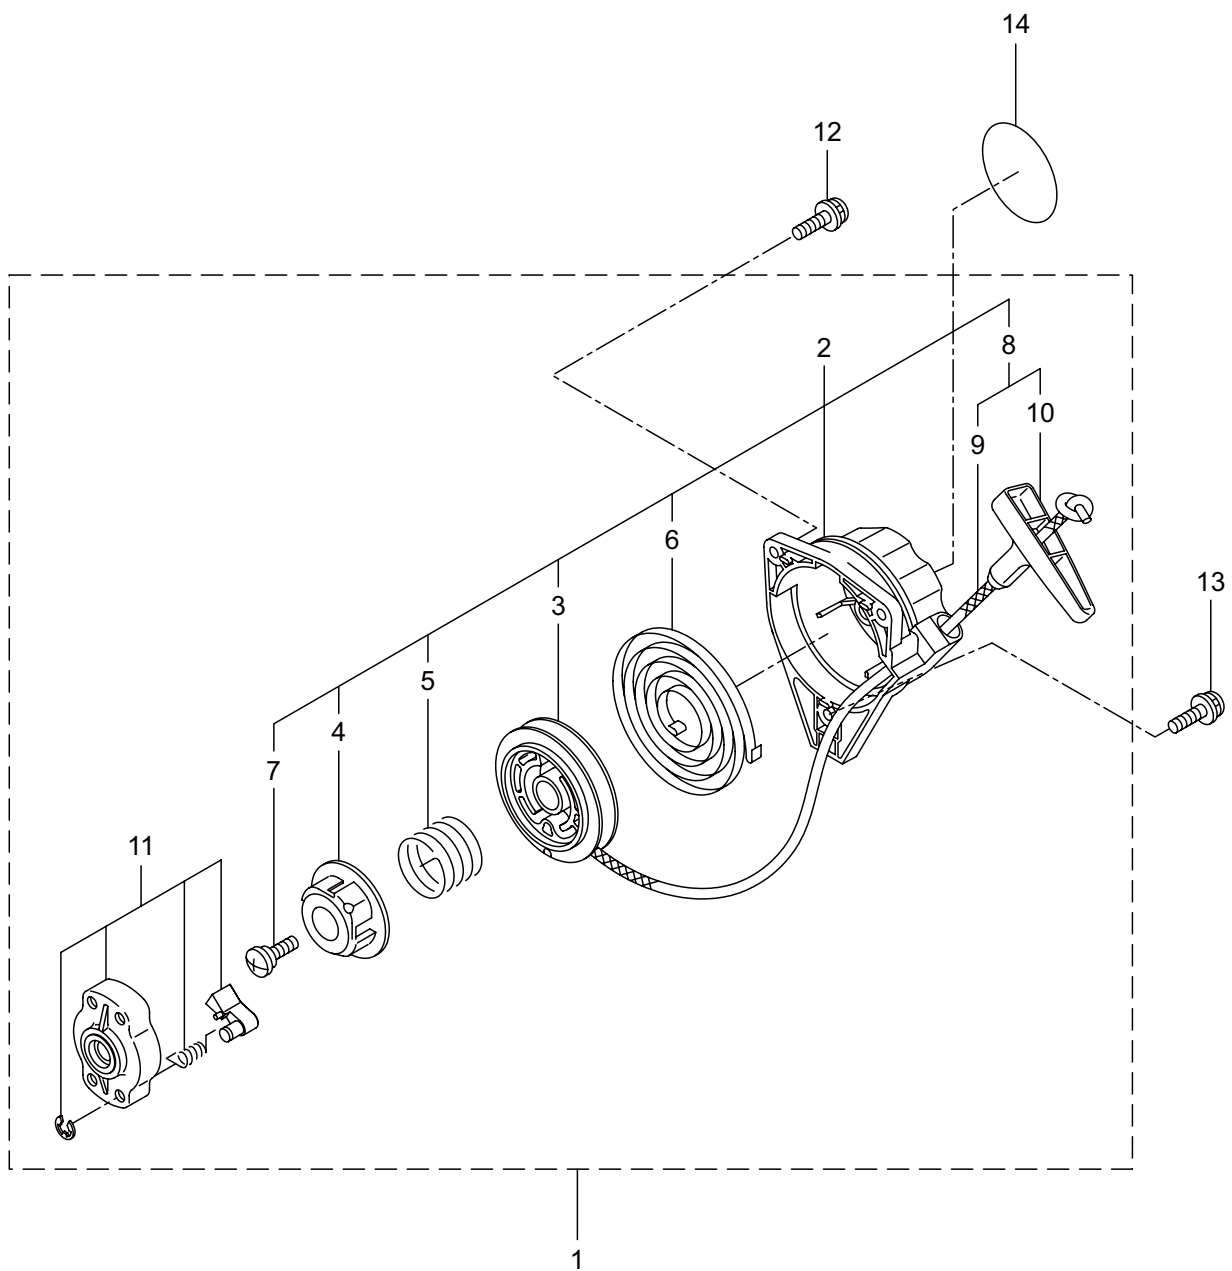

JC2030DX

3. エンジン (リコイルスタータ)

見出番号	部品番号	部 品 名 称	個数	備 考
3-1	282404	リコイルスタータアセンブリ	1	2 ~ 11 フクム
3-2	282405	スタータアセンブリ	1	3 ~ 10 フクム
3-3	283411	リール	1	
3-4	283412	カムプレート	1	
3-5	280930	ダンパースプリング	1	
3-6	280931	スパイラルスプリング	1	
3-7	267213	セットスクリュ	1	
3-8	280932	ロープアセンブリ	1	9,10 フクム
3-9	280933	スタータロープ	1	
3-10	267219	スタータノブ	1	
3-11	280934	プーリアアセンブリ	1	
3-12	280489	ナベコネジ (+)WSW	2	M4X20
3-13	269833	ナベコネジ (+)WSW	1	M4X16WSW
3-14	272207	ラベル	1	ラクラクシドウ R スタート