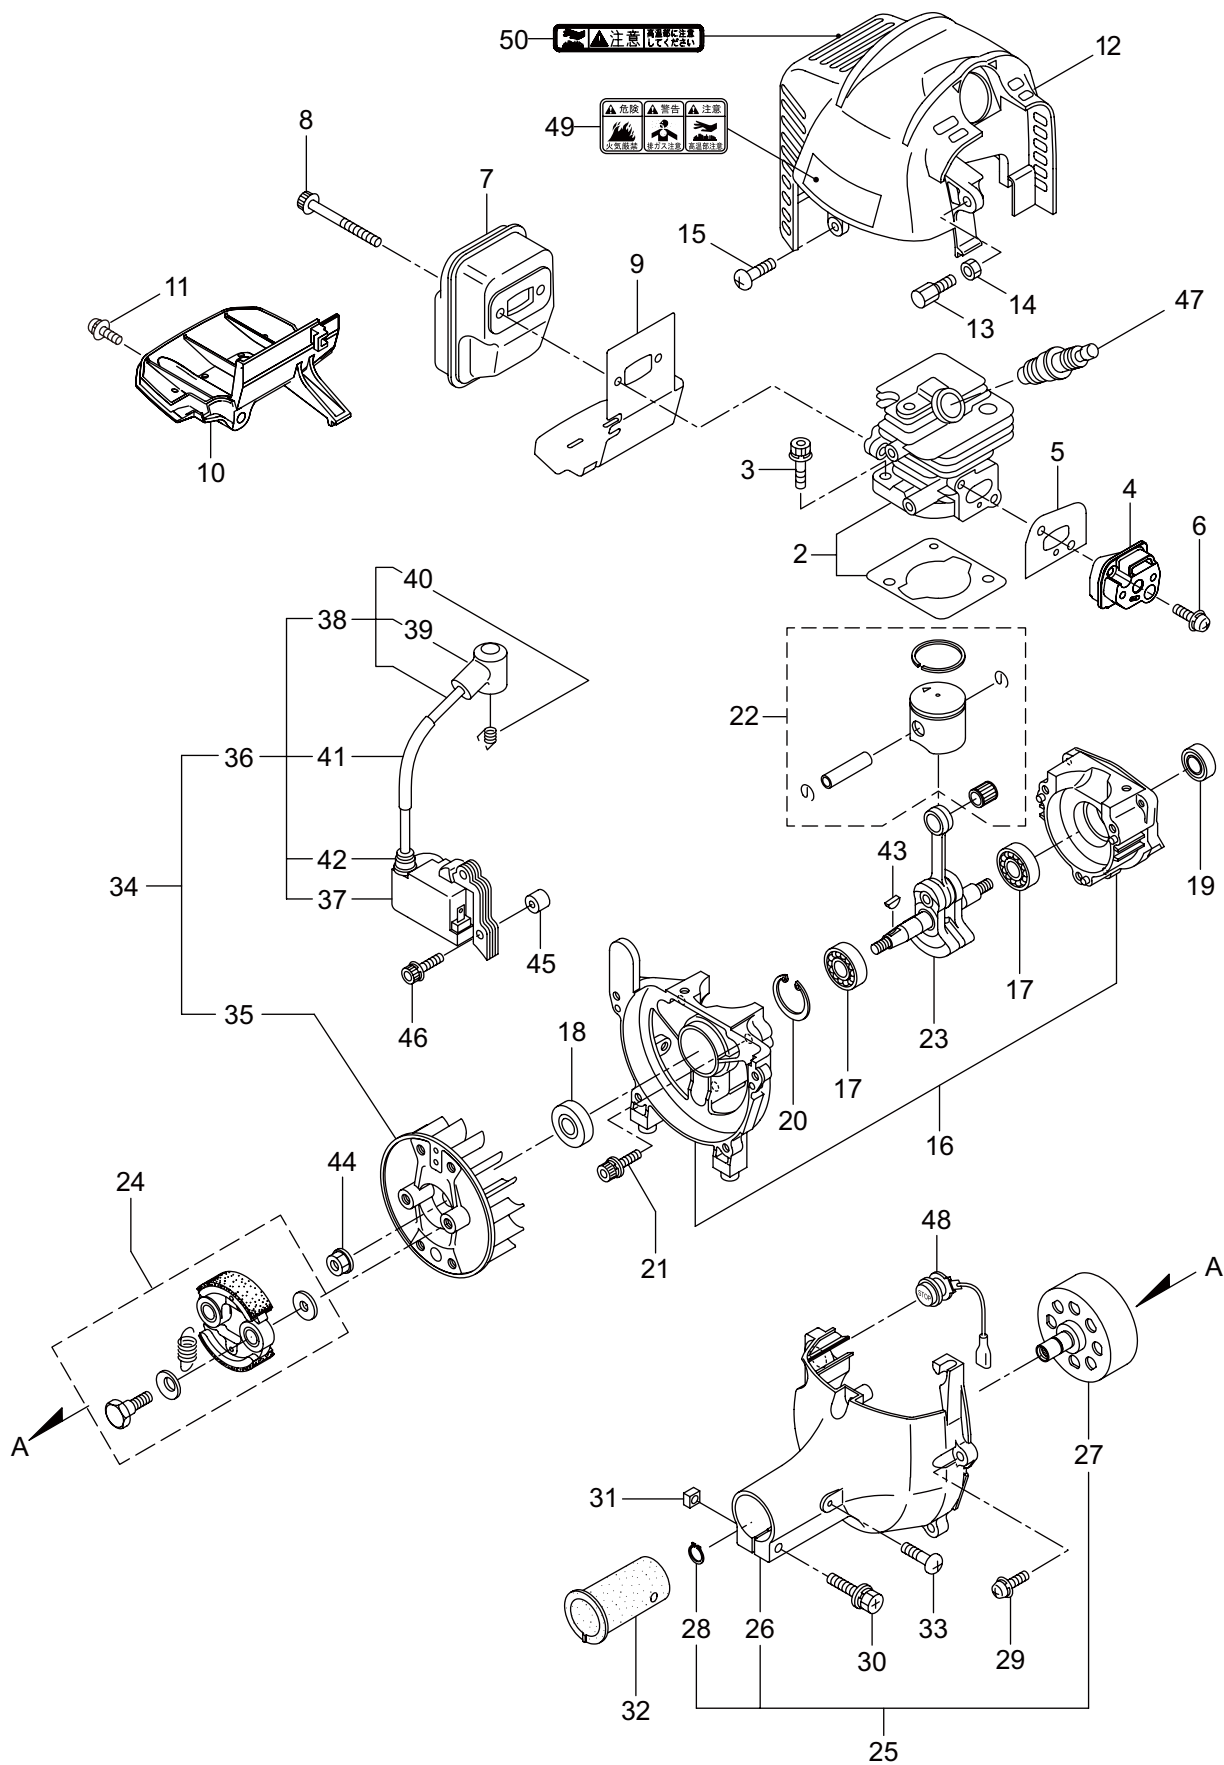

JC2030DX

2. エンジン (クランクケース、シリンダ、コイル)

見出番号	部品番号	部 品 名 称	個数	備 考
2-1	875801	エンジン	1	EE203TH/05
2-2	247680	シリンダキット	1	
2-3	267290	スクリュ	2	M5X20
2-4	272744	インシュレータ	1	
2-5	267049	ガasket	1	
2-6	269826	ナベコネジ (+)WSW	2	M5X25WSW
2-7	277155	マフラーアセンブリ	1	
2-8	266402	スクリュ	2	M5X55
2-9	273262	ガasket	1	
2-10	276868	アンダーカバー	1	
2-11	269827	ナベコネジ (+)WSW	1	M5X16
2-12	278023	トップカバー	1	
2-13	563151	スクリュ	1	M6X15
2-14	261878	6 カクナット	1	M6
2-15	280144	タツピンネジ (+)	1	4X16
2-16	273674	クランクケース	1	
2-17	280488	ペアリング	2	6001 C3
2-18	261492	オイルシール	1	ISCD12287
2-19	261386	オイルシール	1	ISCD12227
2-20	055185	C ガ外メワ	1	H28
2-21	261612	6 カクアナツキホルト WSW	3	M5X30
2-22	247681	ピストンキット	1	
2-23	274146	クランクシャフトコンプリート	1	
2-24	248450	クラツチキット	1	
2-25	563489	ファンカバーアセンブリ C	1	26 ~ 28 フクム
2-26	280366	ファンカバー	1	ソフトグレー
2-27	289727	クラツチドラムコンプリート	1	
2-28	014210	C ガ外メワ	1	S10
2-29	269831	ナベコネジ (+)WSW	4	M5X20WSW
2-30	280477	スクリュ	1	M5X28WSW
2-31	269423	シカクナット	1	M5
2-32	269991	クツシヨ	1	
2-33	282403	タツピンネジ (+)	1	M4X14
2-34	277796	マグネトアセンブリ	1	35 ~ 42 フクム
2-35	277797	ロータ	1	
2-36	277798	イグニツシヨコイルアセンブリ	1	37 ~ 42 フクム
2-37	278751	コイル	1	
2-38	279577	コードクミタテ	1	39,40 フクム
2-39	278755	プラグキャツプ	1	
2-40	278756	フツク	1	
2-41	278754	チューブ	1	
2-42	278752	キャツプ	1	
2-43	261076	ハンケツキー	1	
2-44	261417	サラザガネットキナット	1	M8
2-45	280381	スパーサ	2	