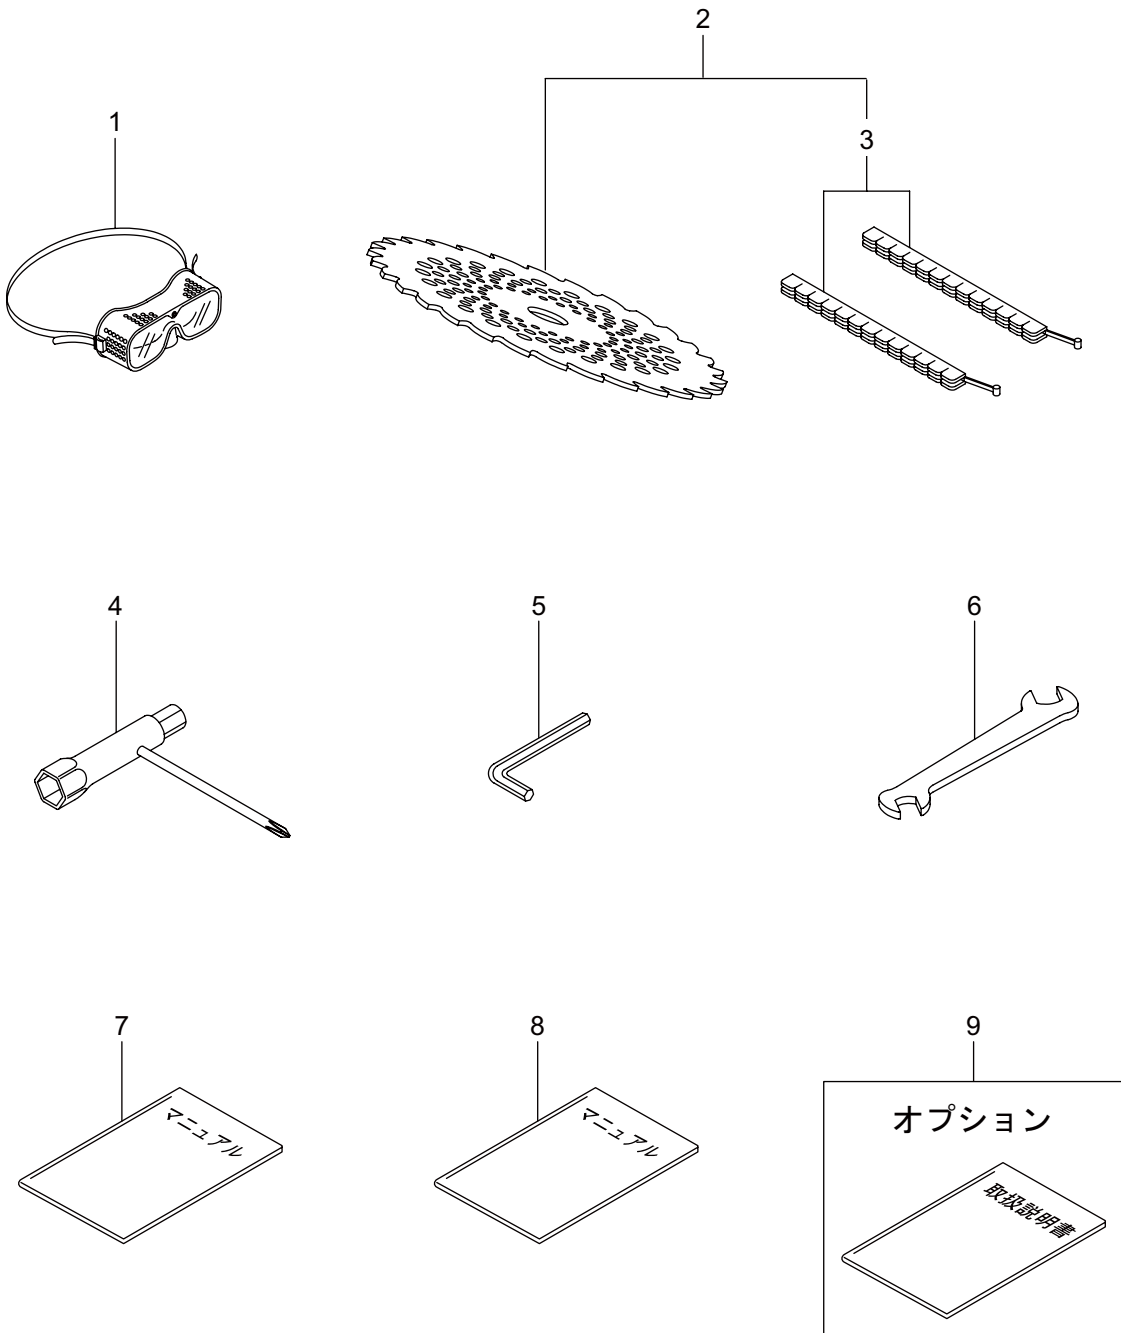

見出番号	部品番号	部 品 名 称	個数	備 考
4-1	279437	キャブレタアセンブリ	1	2 ~ 16 フクム
4-2	279518	ポンプホデイ	1	
4-3	279525	パージホデイ	1	
4-4	279526	ポンプカバー	1	
4-5	279527	プライマ	1	
4-6	279528	ダイヤフラム	1	
4-7	279529	ガasket	1	
4-8	279536	ダイヤフラム	1	
4-9	279535	ガasket	1	
4-10	279530	ジエット	1	
4-11	279534	O リング	1	
4-12	279531	リング	1	
4-13	279532	スイベル	1	
4-14	279539	ガasket	1	
4-15	279537	スクリユ	2	
4-16	279538	スクリユ	4	20 ~ 22 フクム
4-17	261864	ガasket	1	
4-18	264691	O リング	1	
4-19	277926	クリーナアセンブリ	1	
4-20	266433	ケースアセンブリ	1	
4-21	264695	エレメント	1	M5X60WSW 25 ~ 35 フクム
4-22	277554	クリーナカバー	1	
4-23	269834	ナベコネジ (+)WSW	2	
4-24	276579	タンクアセンブリ	1	
4-25	273516	フューエルタンク	1	
4-26	275306	タンクキャツプアセンブリ	1	27 フクム
4-27	274875	ハツキン	1	
4-28	261696	ブリーザクミタテ	1	30 ~ 35 フクム
4-29	265752	ネンリヨウハイフアセンブリ	1	
4-30	264031	ハイフクミタテ	1	31 ~ 33 フクム
4-31	261115	グロメツト	1	160L
4-32	261690	ネンリヨウハイフ	1	
4-33	263038	オーバフローハイフ	1	
4-34	277887	フィルタアセンブリ	1	
4-35	261117	クリツフ	1	
4-36	269828	ナベコネジ (+)W	2	M5X16W
4-37	281208	ナベコネジ (+)W	1	M5X16W メツク
4-38	281007	ラベル	1	チヨーク カイ_ヘイ

JC2030DX

5. 付属品、オプション