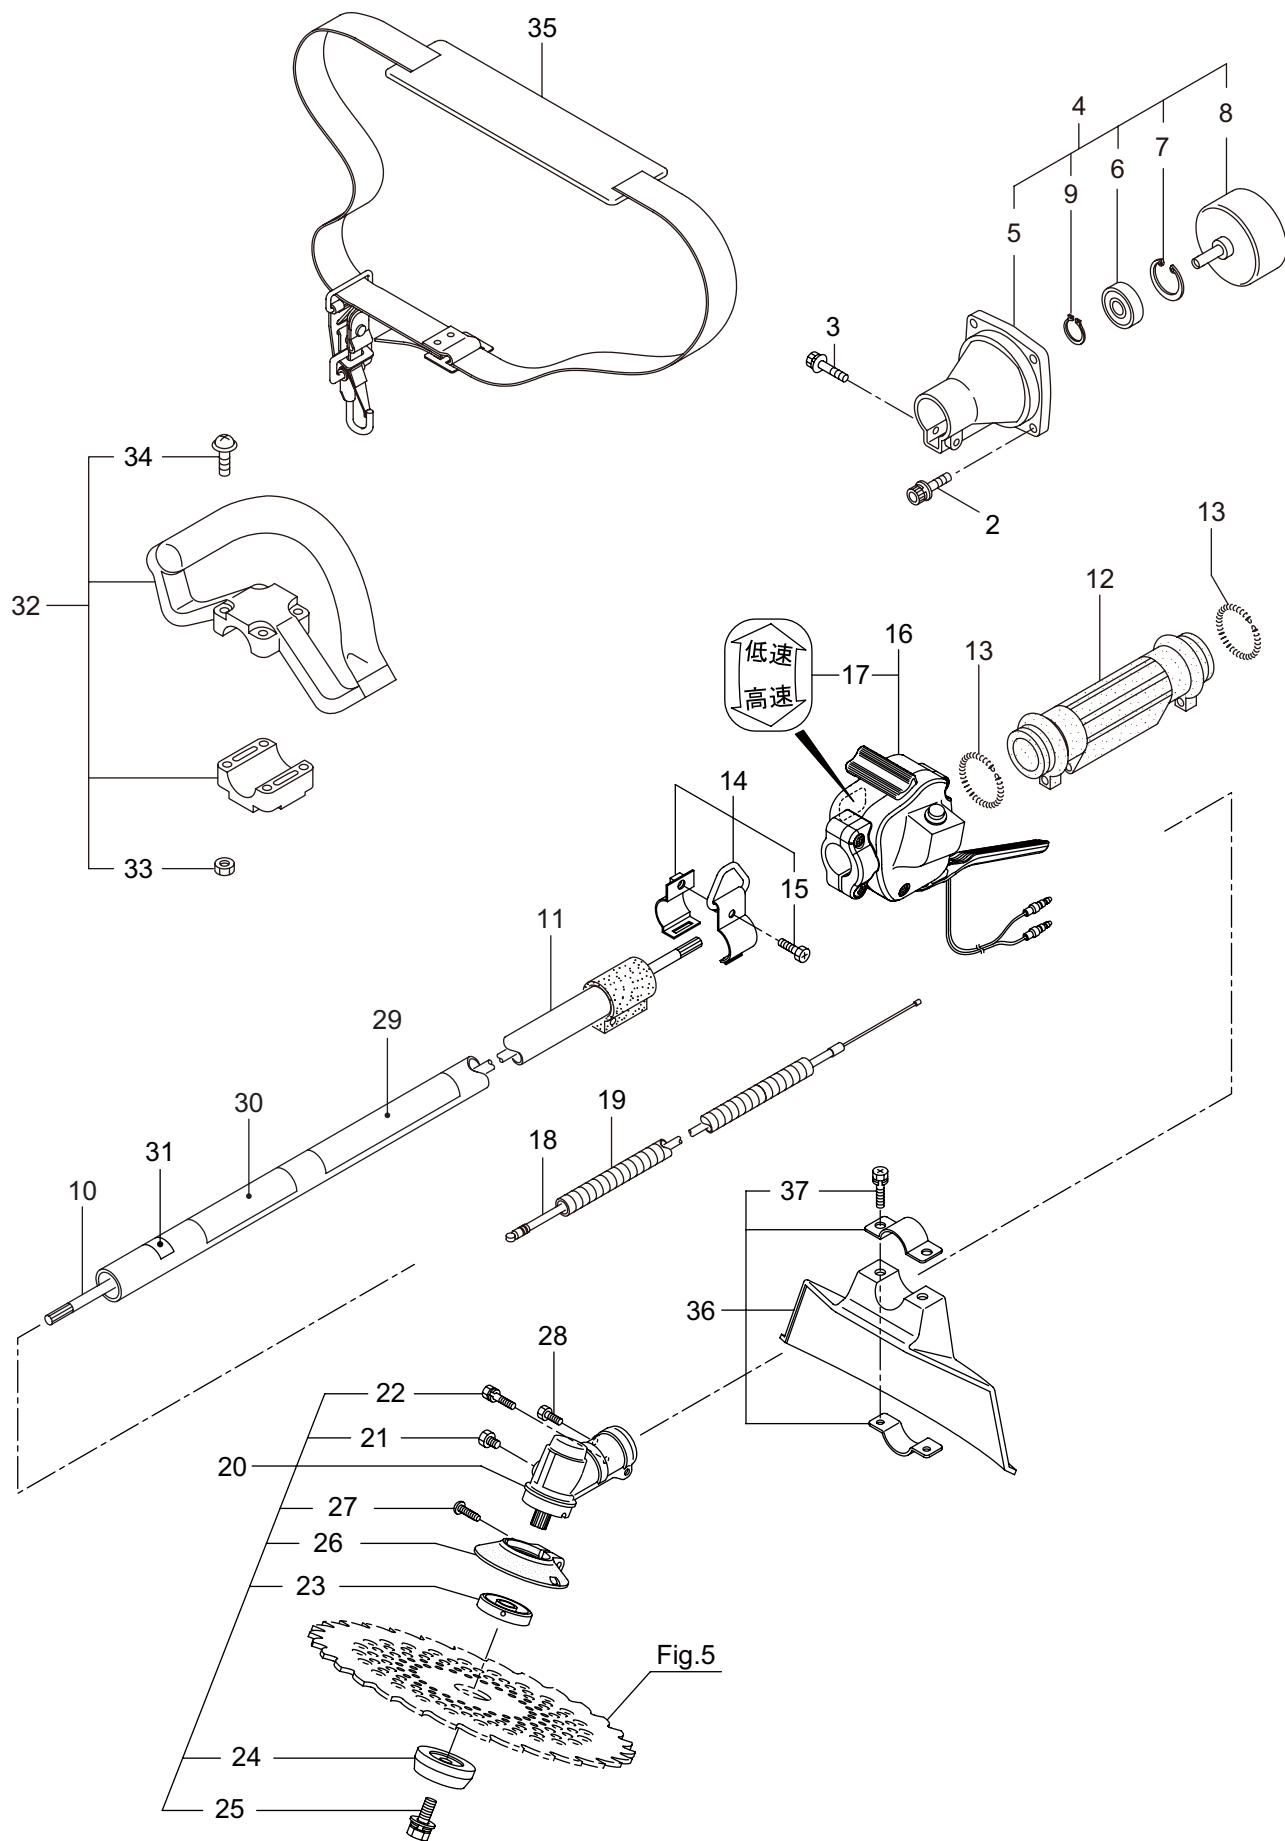

JC2640DXL

1. 本体

見出番号	部品番号	部 品 名 称	個数	備 考
1-1	366249	JC2640DXL	1	
1-2	817002	6 カクホルト (+)WSW	4	M5X20
1-3	096042	6 カクホルト (+)WSW	1	M5X30
1-4	233768	クラツチケースミタテ	1	5 ~ 9 フクム
1-5	221474	クラツチケース	1	
1-6	016405	ペアリング	1	#6200ZZ
1-7	013825	C ガ^o外メワ	1	#30
1-8	233769	クラツチドラムマトメ	1	54XSP
1-9	014210	C ガ^o外メワ	1	S10
1-10	226792	デントウジク	1	
1-11	219435	ホウシソウガイカンマトメ	1	
1-12	211736	ホンタイニギリB	1	
1-13	211737	バンド	2	
1-14	054691	ツリカナグクミタテ	1	15 フクム
1-15	089738	6 カクホルト	1	M5X15
1-16	237535	トリガレバークミタテ	1	17 フクム
1-17	236111	ラベル	1	コウ - テイマーク
1-18	236322	スロツトルワイヤ	1	365L I/O 76.5
1-19	215403	コルゲートチューブ	1	
1-20	228089	キヤケースクミタテ	1	21 ~ 27 フクム
1-21	234247	6 カクホルト	1	M8X8
1-22	092550	6 カクホルト (+)SW	1	M5X25-7T
1-23	212986	ハモノボス A	1	
1-24	219195	ハモノボス B	1	
1-25	215610	6 カクホルト WSW	1	M8X22 ヒダリ
1-26	222128	マキツキホウシハン	1	
1-27	222129	タツピンネジ	1	5X20
1-28	089737	6 カクホルト	1	M5X12
1-29	220549	チュウイマーク	1	
1-30	561704	ネームプレート	1	JC2640DXL
1-31	215501	ハリマーク	1	ヤジルシ
1-32	222059	ホウシソウループハンドルクミタテ	1	33,34 フクム
1-33	126993	6 カクナツト	4	M5
1-34	222142	ナベコネジ (+)W	4	M5X28
1-35	220533	カタカケバンドクミタテ	1	
1-36	222821	ジヨウメンカバークミタテ	1	37 フクム
1-37	092561	6 カクホルト (+)SW	2	M5X25