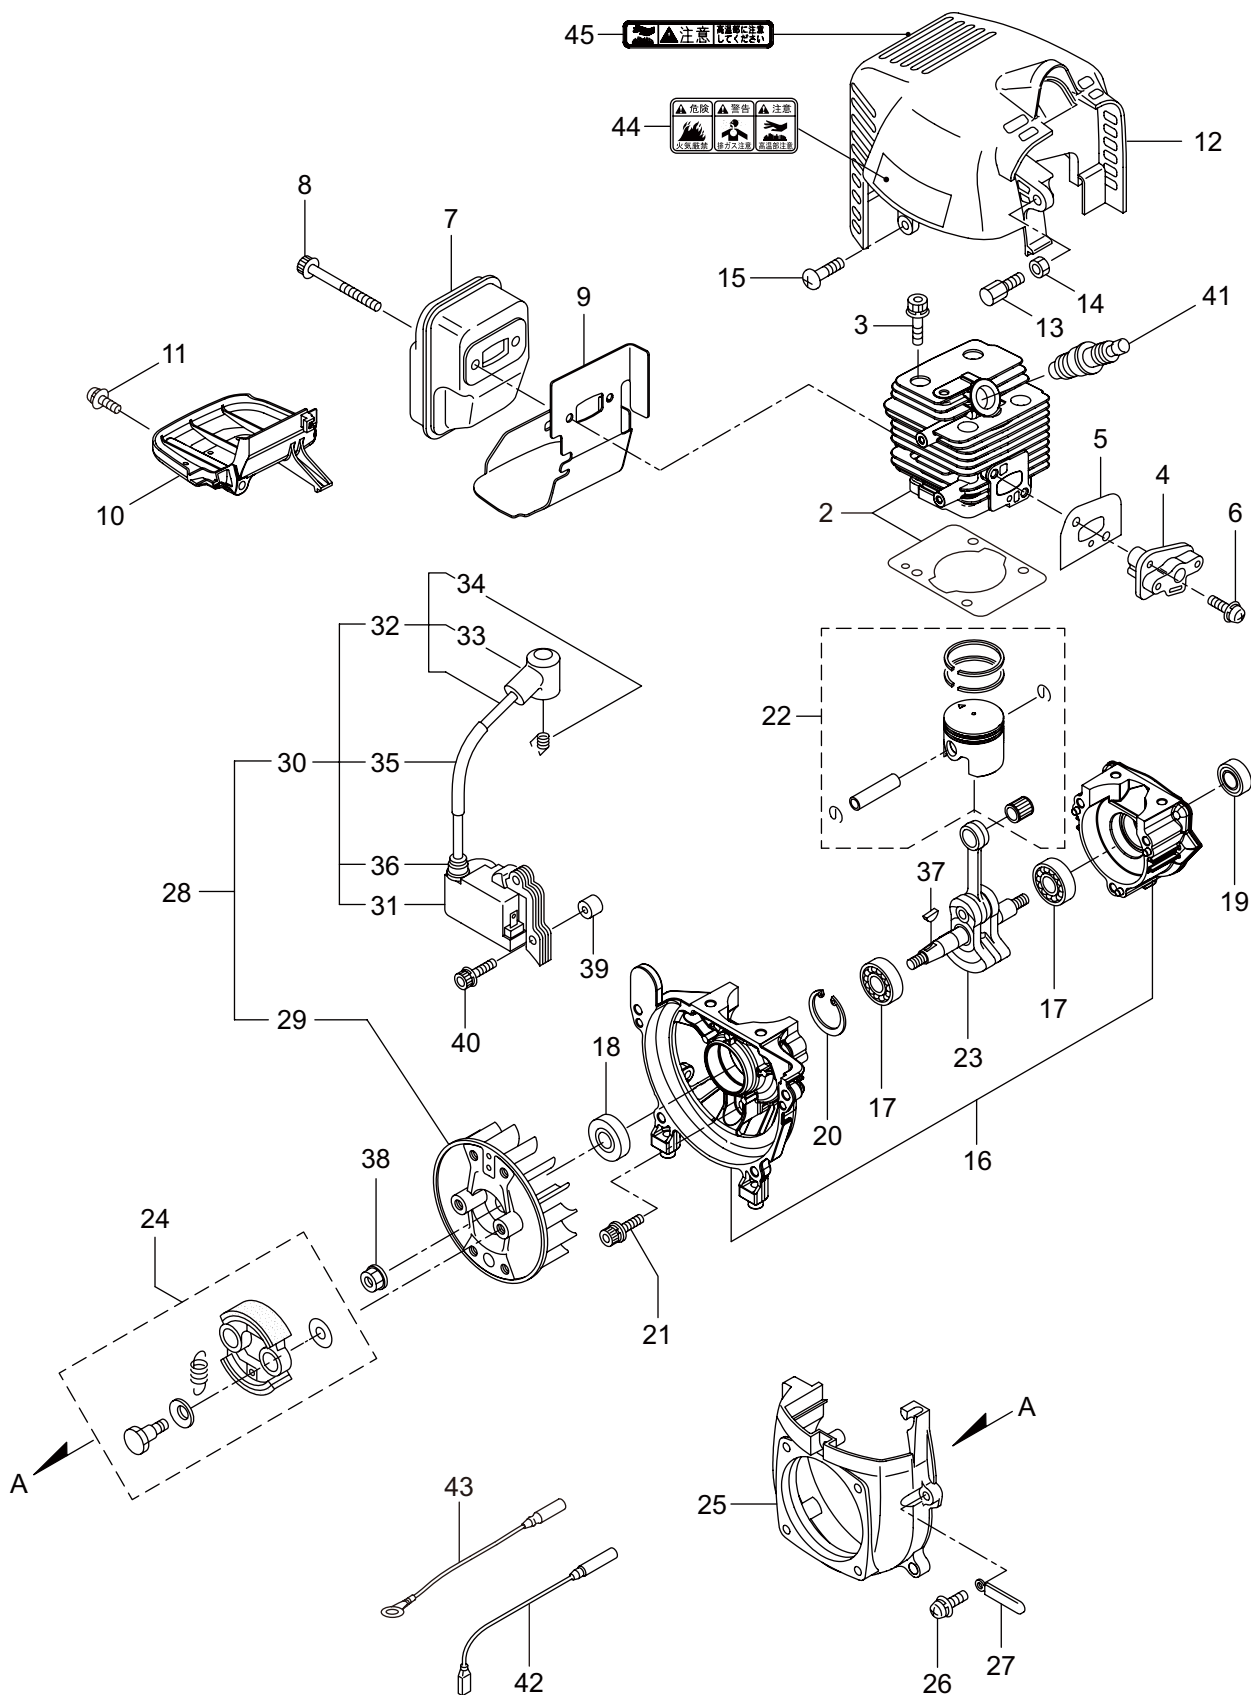

JC2640DXL

2. エンジン (クランクケース、シリンダ、コイル)

見出番号	部品番号	部 品 名 称	個数	備 考
2-1	875804	エンジン	1	EE261THT/13
2-2	247688	シリンダキット	1	
2-3	261250	6 カクアナツキホルト WSW	4	M5X20
2-4	282579	インシュレータ	1	
2-5	267049	ガasket	1	
2-6	269826	ナベコネジ (+)WSW	2	M5X25WSW
2-7	248048	マフラアセンブリ	1	
2-8	266402	スクリュ	2	M5X55
2-9	247074	ガasket	1	
2-10	246083	アンダーカバー	1	
2-11	269827	ナベコネジ (+)WSW	1	M5X16
2-12	247230	トップカバーコンプリート	1	
2-13	563151	スクリュ	1	M6X15
2-14	261878	6 カクナツト	1	M6
2-15	280144	タツピンネジ (+)	1	4X16
2-16	273673	クランクケース	1	
2-17	280488	ベアリング	2	6001 C3
2-18	261492	オイルシール	1	ISCD12287
2-19	261386	オイルシール	1	ISCD12227
2-20	055185	C ガ外メワ	1	H28
2-21	261612	6 カクアナツキホルト WSW	3	M5X30
2-22	247689	ピストンキット	1	
2-23	277939	クランクシャフトコンプリート	1	
2-24	246924	クラツチキット	1	
2-25	283386	フアンカバー	1	
2-26	269831	ナベコネジ (+)WSW	4	M5X20WSW
2-27	264588	クランプ	1	
2-28	277796	マグネトアセンブリ	1	29 ~ 36 フクム
2-29	277797	ロータ	1	
2-30	277798	イグニツシヨコイルアセンブリ	1	31 ~ 36 フクム
2-31	278751	コイル	1	
2-32	279577	コートクミタテ	1	33,34 フクム
2-33	278755	プラグキャツプ	1	
2-34	278756	フツク	1	
2-35	278754	チューブ	1	
2-36	278752	キャツプ	1	
2-37	261076	ハンケツキー	1	
2-38	261417	サラザガネツキナツト	1	M8
2-39	280381	スペーサ	2	
2-40	261256	6 カクアナツキホルト WSW	2	M4X25
2-41	286739	スパークプラグ	1	CJ6Y
2-42	263804	リード	1	
2-43	282880	リード	1	
2-44	269705	ラベル	1	キケン カキゲンキン
2-45	274191	ラベル	1	コウオンチュウイ

JC2640DXL

3. エンジン (リコイルスタータ)

見出番号	部品番号	部 品 名 称	個数	備 考
3-1	282404	リコイルスタータアセンブリ	1	2 ~ 11 フクム 3 ~ 10 フクム
3-2	282405	スタータアセンブリ	1	
3-3	283411	リール	1	
3-4	283412	カムプレート	1	
3-5	280930	ダンパースプリング	1	
3-6	280931	スパイラルスプリング	1	9,10 フクム
3-7	267213	セットスクリュ	1	
3-8	280932	ロープアセンブリ	1	
3-9	280933	スタータロープ	1	
3-10	267219	スタータノブ	1	
3-11	280934	プーリアアセンブリ	1	M4X20 M4X16WSW ラクラクシドウ R スタート
3-12	280489	ナベコネジ (+)WSW	2	
3-13	269833	ナベコネジ (+)WSW	1	
3-14	272207	ラベル	1	