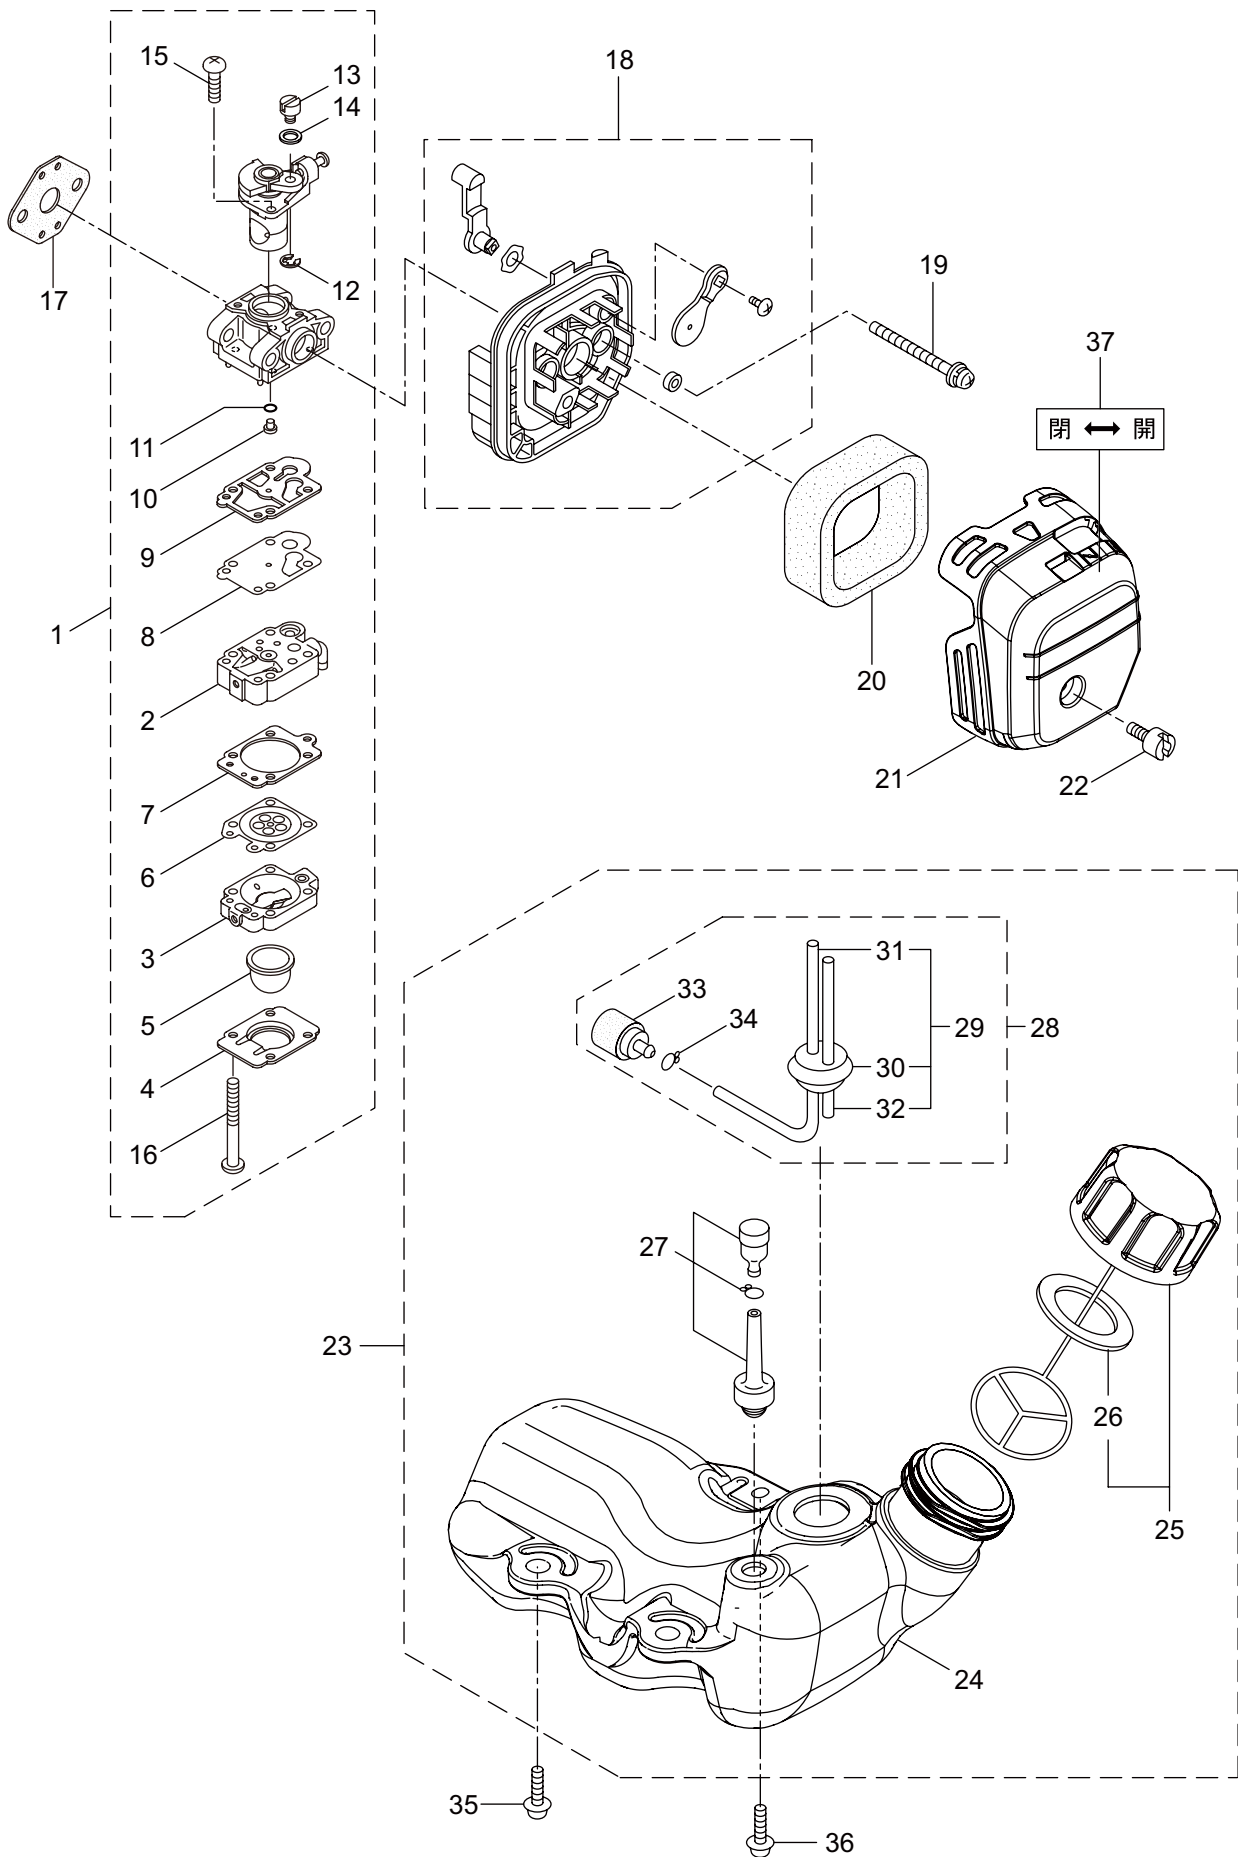

JC2640DXL

3. エンジン (リコイルスタータ)

見出番号	部品番号	部 品 名 称	個数	備 考
3-1	282404	リコイルスタータアセンブリ	1	2 ~ 11 フクム 3 ~ 10 フクム
3-2	282405	スタータアセンブリ	1	
3-3	283411	リール	1	
3-4	283412	カムプレート	1	
3-5	280930	ダンパースプリング	1	
3-6	280931	スパイラルスプリング	1	9,10 フクム
3-7	267213	セットスクリュ	1	
3-8	280932	ロープアセンブリ	1	
3-9	280933	スタータロープ	1	
3-10	267219	スタータノブ	1	
3-11	280934	プーリアアセンブリ	1	M4X20 M4X16WSW ラクラクシドウ R スタート
3-12	280489	ナベコネジ (+)WSW	2	
3-13	269833	ナベコネジ (+)WSW	1	
3-14	272207	ラベル	1	

JC2640DXL

4. エンジン (キャブレタ、エアクリーナ、燃料タンク)

見出番号	部品番号	部 品 名 称	個数	備 考
4-1	248850	キャブレタアセンブリ	1	2 ~ 16 フクム
4-2	279518	ポンプボディ	1	
4-3	279525	パージボディ	1	
4-4	279526	ポンプカバー	1	
4-5	279527	プライマ	1	
4-6	279528	ダイヤフラム	1	
4-7	279529	ガスケット	1	
4-8	555910	ダイヤフラム	1	
4-9	279535	ガスケット	1	
4-10	555907	ジエット	1	
4-11	279534	O リング	1	
4-12	279531	リング	1	
4-13	279532	スイベル	1	
4-14	279539	ガスケット	1	
4-15	279537	スクリュ	2	
4-16	279538	スクリュ	4	M5X55WSW-7T
4-17	261864	ガスケット	1	
4-18	246909	ケースアセンブリ	1	
4-19	281777	ナベコネジ (+)WSW	2	
4-20	269030	エレメント	1	
4-21	246623	クリーナカバー	1	M5X12 24 ~ 34 フクム
4-22	269031	スクリュ	1	
4-23	276310	タンクアセンブリ	1	
4-24	273467	フューエルタンク	1	
4-25	275306	タンクキャツプアセンブリ	1	
4-26	274875	パツキン	1	29 ~ 34 フクム 30 ~ 32 フクム
4-27	261696	ブリーザクミタテ	1	
4-28	265752	ネンリヨウパイプアセンブリ	1	
4-29	264031	パイプクミタテ	1	
4-30	261115	グロメット	1	
4-31	261690	ネンリヨウパイプ	1	160L M5X16W
4-32	263038	オーバフロパイプ	1	
4-33	277887	フィルタアセンブリ	1	
4-34	261117	クリツプ	1	
4-35	269828	ナベコネジ (+)W	2	
4-36	281208	ナベコネジ (+)W	1	M5X16W メツク チヨーク
4-37	281596	ラベル	1	