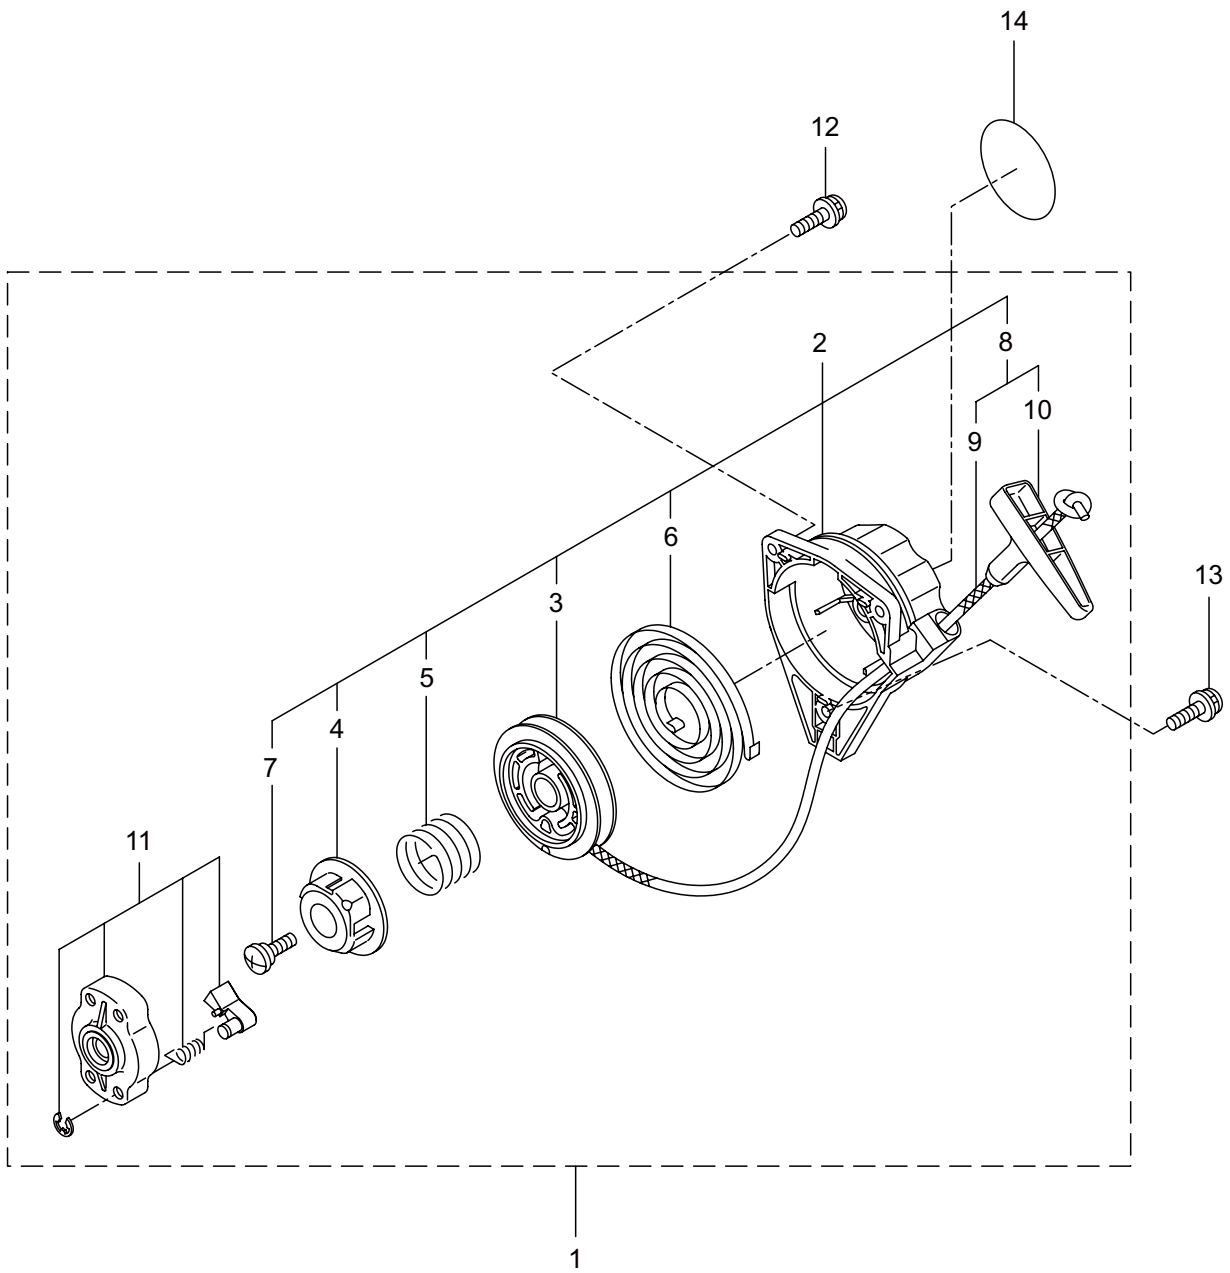

JC2640DXL

2. エンジン (クランクケース、シリンダ、コイル)

見出番号	部品番号	部 品 名 称	個数	備 考
2-1	875804	エンジン	1	EE261THT/13
2-2	247688	シリンダキット	1	
2-3	261250	6 カクアナツキホルト WSW	4	M5X20
2-4	282579	インシュレータ	1	
2-5	267049	ガasket	1	
2-6	269826	ナベコネジ (+)WSW	2	M5X25WSW
2-7	248048	マフラアセンブリ	1	
2-8	266402	スクリュ	2	M5X55
2-9	247074	ガasket	1	
2-10	246083	アンダーカバー	1	
2-11	269827	ナベコネジ (+)WSW	1	M5X16
2-12	247230	トップカバーコンプリート	1	
2-13	563151	スクリュ	1	M6X15
2-14	261878	6 カクナツト	1	M6
2-15	280144	タツピンネジ (+)	1	4X16
2-16	273673	クランクケース	1	
2-17	280488	ベアリング	2	6001 C3
2-18	261492	オイルシール	1	ISCD12287
2-19	261386	オイルシール	1	ISCD12227
2-20	055185	C ガ外メワ	1	H28
2-21	261612	6 カクアナツキホルト WSW	3	M5X30
2-22	247689	ピストンキット	1	
2-23	277939	クランクシャフトコンプリート	1	
2-24	246924	クラツチキット	1	
2-25	283386	フアンカバー	1	
2-26	269831	ナベコネジ (+)WSW	4	M5X20WSW
2-27	264588	クランプ	1	
2-28	277796	マグネトアセンブリ	1	29 ~ 36 フクム
2-29	277797	ロータ	1	
2-30	277798	イグニツシヨコイルアセンブリ	1	31 ~ 36 フクム
2-31	278751	コイル	1	
2-32	279577	コートクミタテ	1	33,34 フクム
2-33	278755	プラグキャツプ	1	
2-34	278756	フツク	1	
2-35	278754	チューブ	1	
2-36	278752	キャツプ	1	
2-37	261076	ハンケツキー	1	
2-38	261417	サラザガネツキナツト	1	M8
2-39	280381	スペーサ	2	
2-40	261256	6 カクアナツキホルト WSW	2	M4X25
2-41	286739	スパークプラグ	1	CJ6Y
2-42	263804	リード	1	
2-43	282880	リード	1	
2-44	269705	ラベル	1	キケン カキゲンキン
2-45	274191	ラベル	1	コウオンチュウイ

JC2640DXL

3. エンジン (リコイルスタータ)

見出番号	部品番号	部 品 名 称	個数	備 考
3-1	282404	リコイルスタータアセンブリ	1	2 ~ 11 フクム 3 ~ 10 フクム
3-2	282405	スタータアセンブリ	1	
3-3	283411	リール	1	
3-4	283412	カムプレート	1	
3-5	280930	ダンパースプリング	1	
3-6	280931	スパイラルスプリング	1	9,10 フクム
3-7	267213	セットスクリュ	1	
3-8	280932	ロープアセンブリ	1	
3-9	280933	スタータロープ	1	
3-10	267219	スタータノブ	1	
3-11	280934	プーリアアセンブリ	1	M4X20 M4X16WSW ラクラクシドウ R スタート
3-12	280489	ナベコネジ (+)WSW	2	
3-13	269833	ナベコネジ (+)WSW	1	
3-14	272207	ラベル	1	