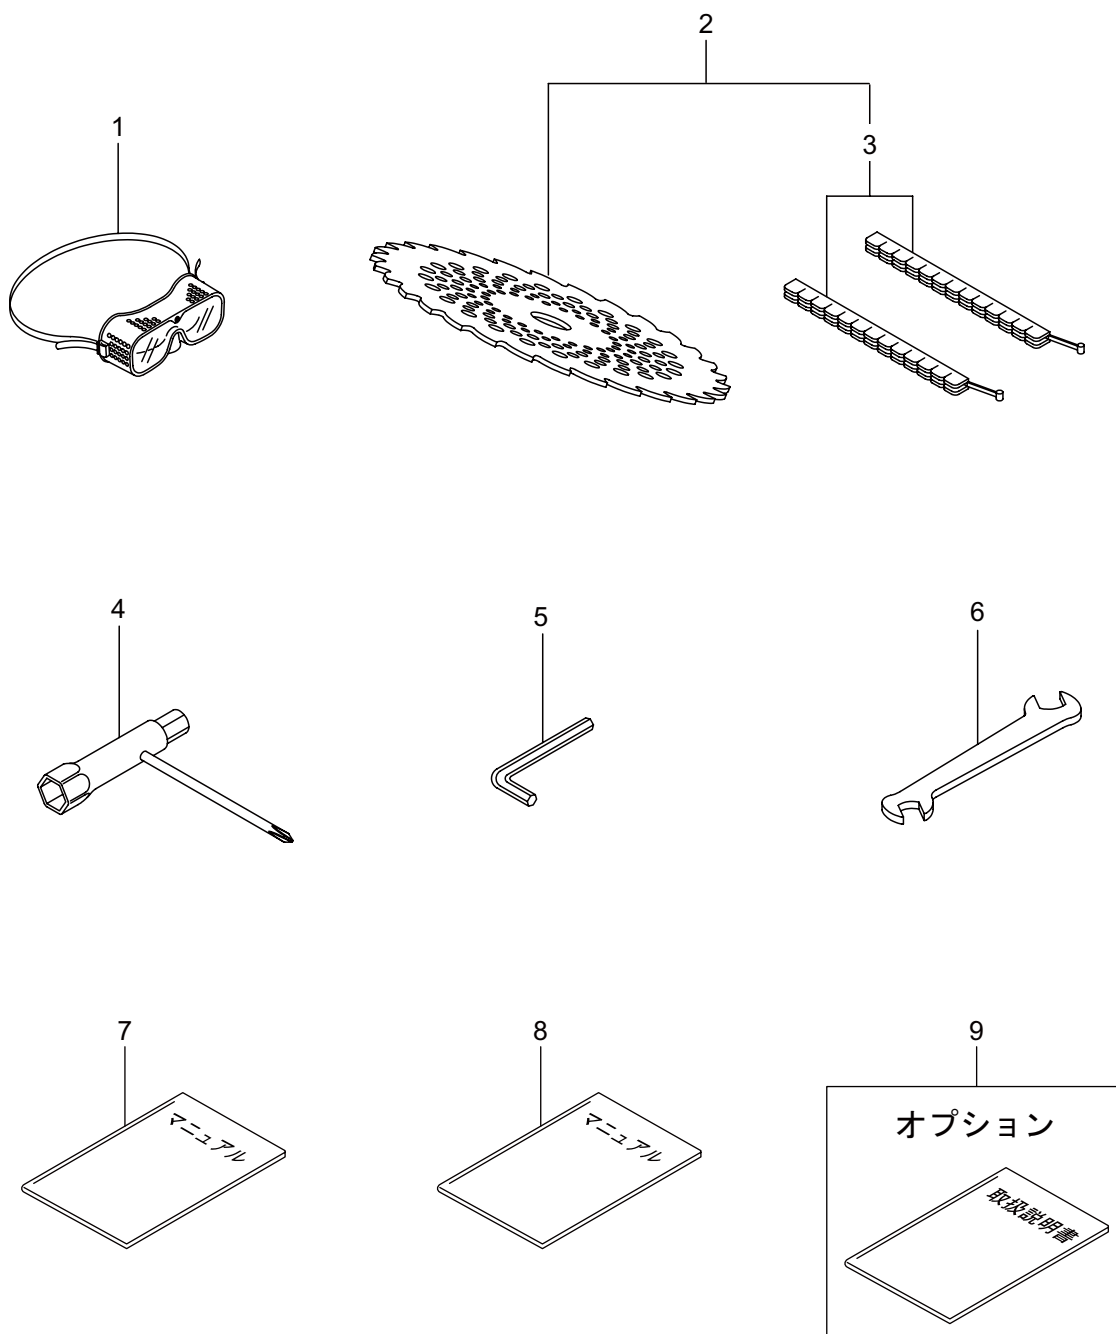

JC2640DXL

3. エンジン (リコイルスタータ)

見出番号	部品番号	部 品 名 称	個数	備 考
3-1	282404	リコイルスタータアセンブリ	1	2 ~ 11 フクム 3 ~ 10 フクム
3-2	282405	スタータアセンブリ	1	
3-3	283411	リール	1	
3-4	283412	カムプレート	1	
3-5	280930	ダンパースプリング	1	
3-6	280931	スパイラルスプリング	1	9,10 フクム
3-7	267213	セットスクリュ	1	
3-8	280932	ロープアセンブリ	1	
3-9	280933	スタータロープ	1	
3-10	267219	スタータノブ	1	
3-11	280934	プーリアアセンブリ	1	M4X20 M4X16WSW ラクラクシドウ R スタート
3-12	280489	ナベコネジ (+)WSW	2	
3-13	269833	ナベコネジ (+)WSW	1	
3-14	272207	ラベル	1	

JC2640DXL

4. エンジン (キャブレタ、エアクリーナ、燃料タンク)

見出番号	部品番号	部 品 名 称	個数	備 考
4-1	248850	キャブレタアセンブリ	1	2 ~ 16 フクム
4-2	279518	ポンプボディ	1	
4-3	279525	パージボディ	1	
4-4	279526	ポンプカバー	1	
4-5	279527	プライマ	1	
4-6	279528	ダイヤフラム	1	
4-7	279529	ガスケット	1	
4-8	555910	ダイヤフラム	1	
4-9	279535	ガスケット	1	
4-10	555907	ジエット	1	
4-11	279534	O リング	1	
4-12	279531	リング	1	
4-13	279532	スイベル	1	
4-14	279539	ガスケット	1	
4-15	279537	スクリュ	2	
4-16	279538	スクリュ	4	M5X55WSW-7T
4-17	261864	ガスケット	1	
4-18	246909	ケースアセンブリ	1	
4-19	281777	ナベコネジ (+)WSW	2	
4-20	269030	エレメント	1	
4-21	246623	クリーナカバー	1	M5X12 24 ~ 34 フクム
4-22	269031	スクリュ	1	
4-23	276310	タンクアセンブリ	1	
4-24	273467	フューエルタンク	1	
4-25	275306	タンクキャツプアセンブリ	1	
4-26	274875	パツキン	1	29 ~ 34 フクム 30 ~ 32 フクム
4-27	261696	ブリーザクミタテ	1	
4-28	265752	ネンリヨウパイプアセンブリ	1	
4-29	264031	パイプクミタテ	1	
4-30	261115	グロメット	1	
4-31	261690	ネンリヨウパイプ	1	160L M5X16W
4-32	263038	オーバフロパイプ	1	
4-33	277887	フィルタアセンブリ	1	
4-34	261117	クリツプ	1	
4-35	269828	ナベコネジ (+)W	2	
4-36	281208	ナベコネジ (+)W	1	M5X16W メツク チヨーク
4-37	281596	ラベル	1	

JC2640DXL

5. 付属品、オプション

見出番号	部品番号	部 品 名 称	個数	備 考
5-1	221460	ホコメカネ	1	3 フクム
5-2	227515	チップソー 10	1	
5-3	220534	カリハカパー	1	
5-4	210418	コンビホツクススパナ	1	
5-5	219431	6 カクホウスパナ	1	
5-6	022865	リヨウグチスパナ	1	8X10
5-7	562060	クイツクスタートマニュアル	1	JC2030-2640DX/L
5-8	562038	アンゼンマニュアル	1	アンゼンサキヨウ セツメイ
5-9	561676	トリアツカイセツメイシヨ	1	JC2030-2640DX/L