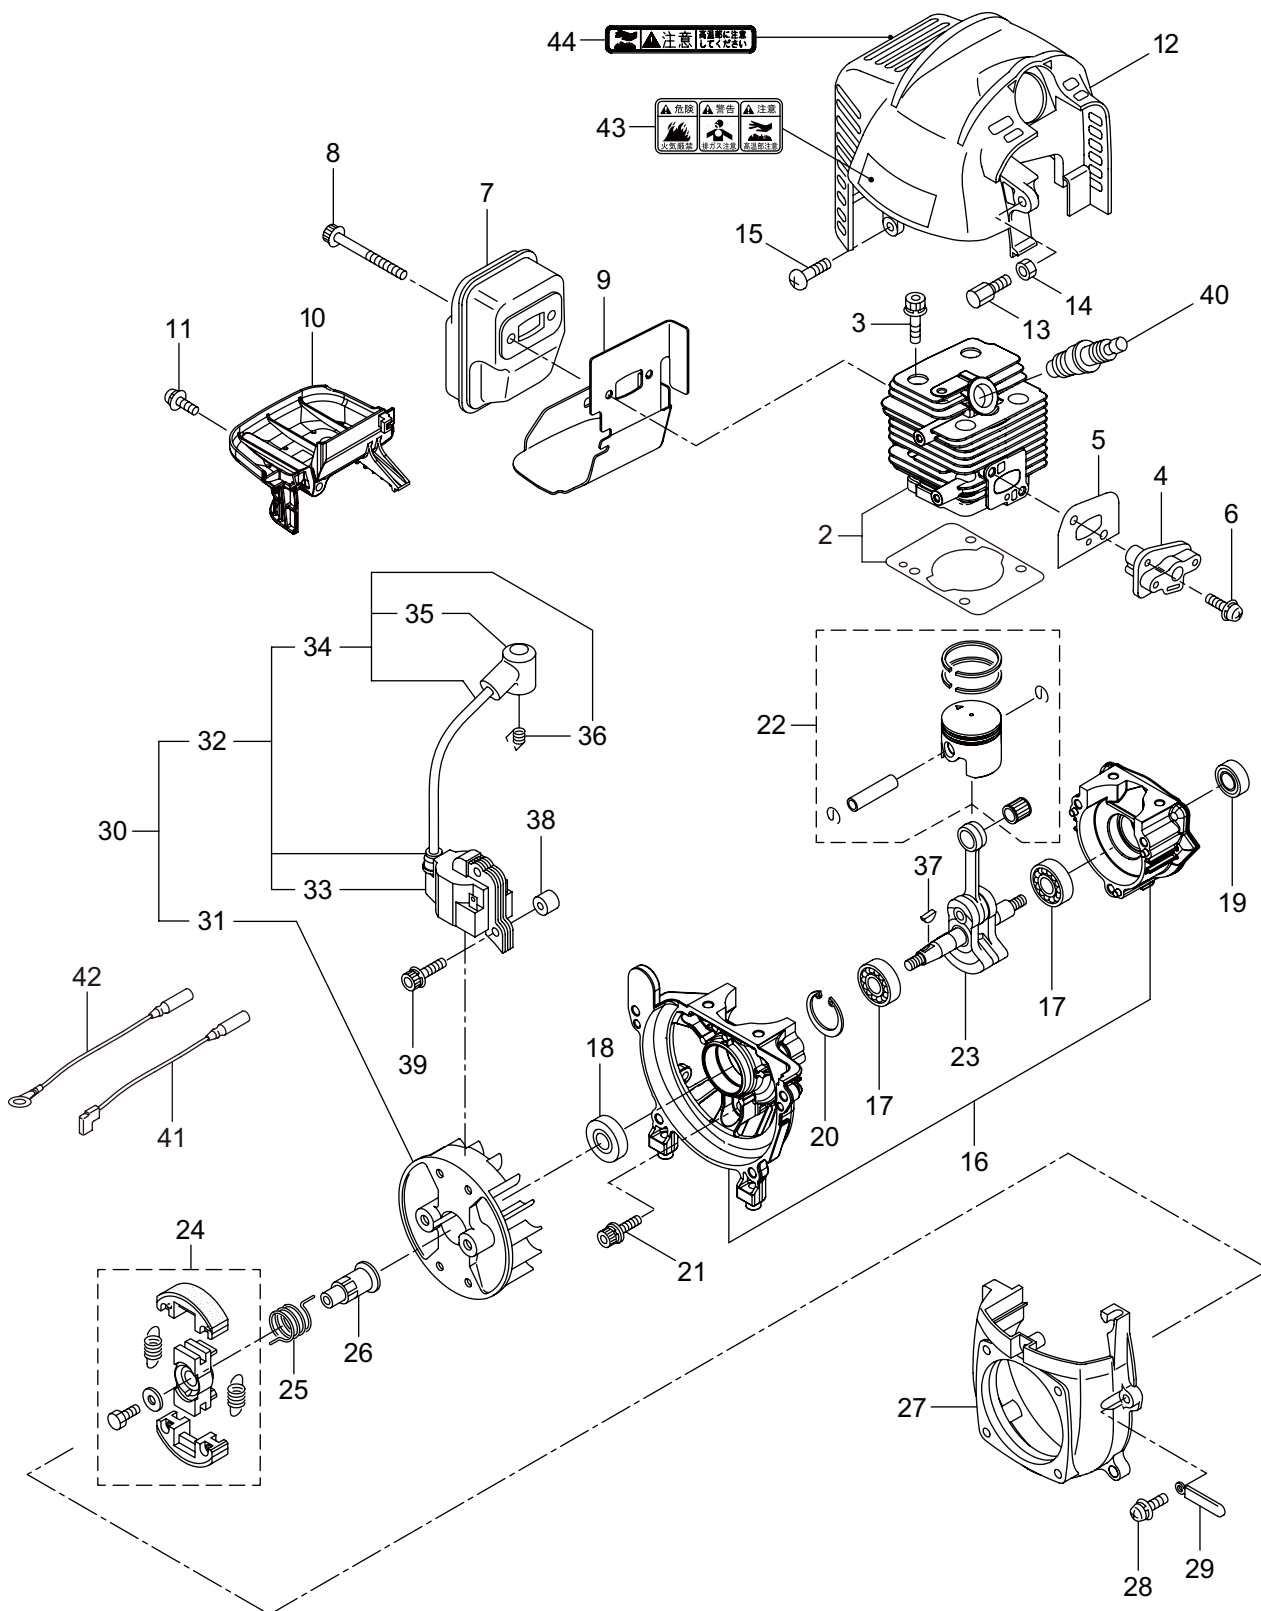

BC264STD(Y24)

2. エンジン (クランクケース、シリンダ、コイル)

見出番号	部品番号	部 品 名 称	個数	備 考
2-1	875870	エンジン	1	EE261/50
2-2	247688	シリンダキット	1	
2-3	261250	6 カクアナツキホルト WSW	4	M5X20
2-4	282579	インシュレータ	1	
2-5	267049	ガasket	1	
2-6	269826	ナベコネジ (+)WSW	2	M5X25WSW
2-7	248048	マフラアセンブリ	1	
2-8	266402	スクリュ	2	M5X55
2-9	247074	ガasket	1	
2-10	246083	アンダーカバー	1	
2-11	269827	ナベコネジ (+)WSW	1	M5X16
2-12	247159	トップカバーコンプリート	1	
2-13	563151	スクリュ	1	M6X15
2-14	261878	6 カクナツト	1	M6
2-15	280144	タツピンネジ (+)	1	4X16
2-16	273673	クランクケース	1	
2-17	280488	ベアリング	2	6001 C3
2-18	261492	オイルシール	1	ISCD12287
2-19	261386	オイルシール	1	ISCD12227
2-20	055185	C ガ外メワ	1	H28
2-21	261612	6 カクアナツキホルト WSW	3	M5X30
2-22	247689	ピストンキット	1	
2-23	277939	クランクシャフトコンプリート	1	
2-24	248455	クラツチキット	1	
2-25	284706	スプリング	1	
2-26	284703	シャフト	1	
2-27	283386	ファンカバー	1	
2-28	269831	ナベコネジ (+)WSW	4	M5X20WSW
2-29	264588	クランプ	1	
2-30	277913	マグネトアセンブリ	1	31 ~ 36 フクム
2-31	286282	ロータ	1	
2-32	282693	イグニツシヨコイルアセンブリ	1	33 ~ 36 フクム
2-33	267401	コイル	1	
2-34	282694	コートアセンブリ	1	35,36 フクム
2-35	261074	プラグキヤツプ	1	
2-36	261075	フツク	1	
2-37	261076	ハンゲツキー	1	
2-38	280381	スベサ	2	
2-39	261256	6 カクアナツキホルト WSW	2	M4X25
2-40	286739	スパークプラグ	1	CJ6Y
2-41	267492	リード	1	
2-42	282880	リード	1	
2-43	269705	ラベル	1	キケン カキケンキン
2-44	274191	ラベル	1	コウオンチュウイ