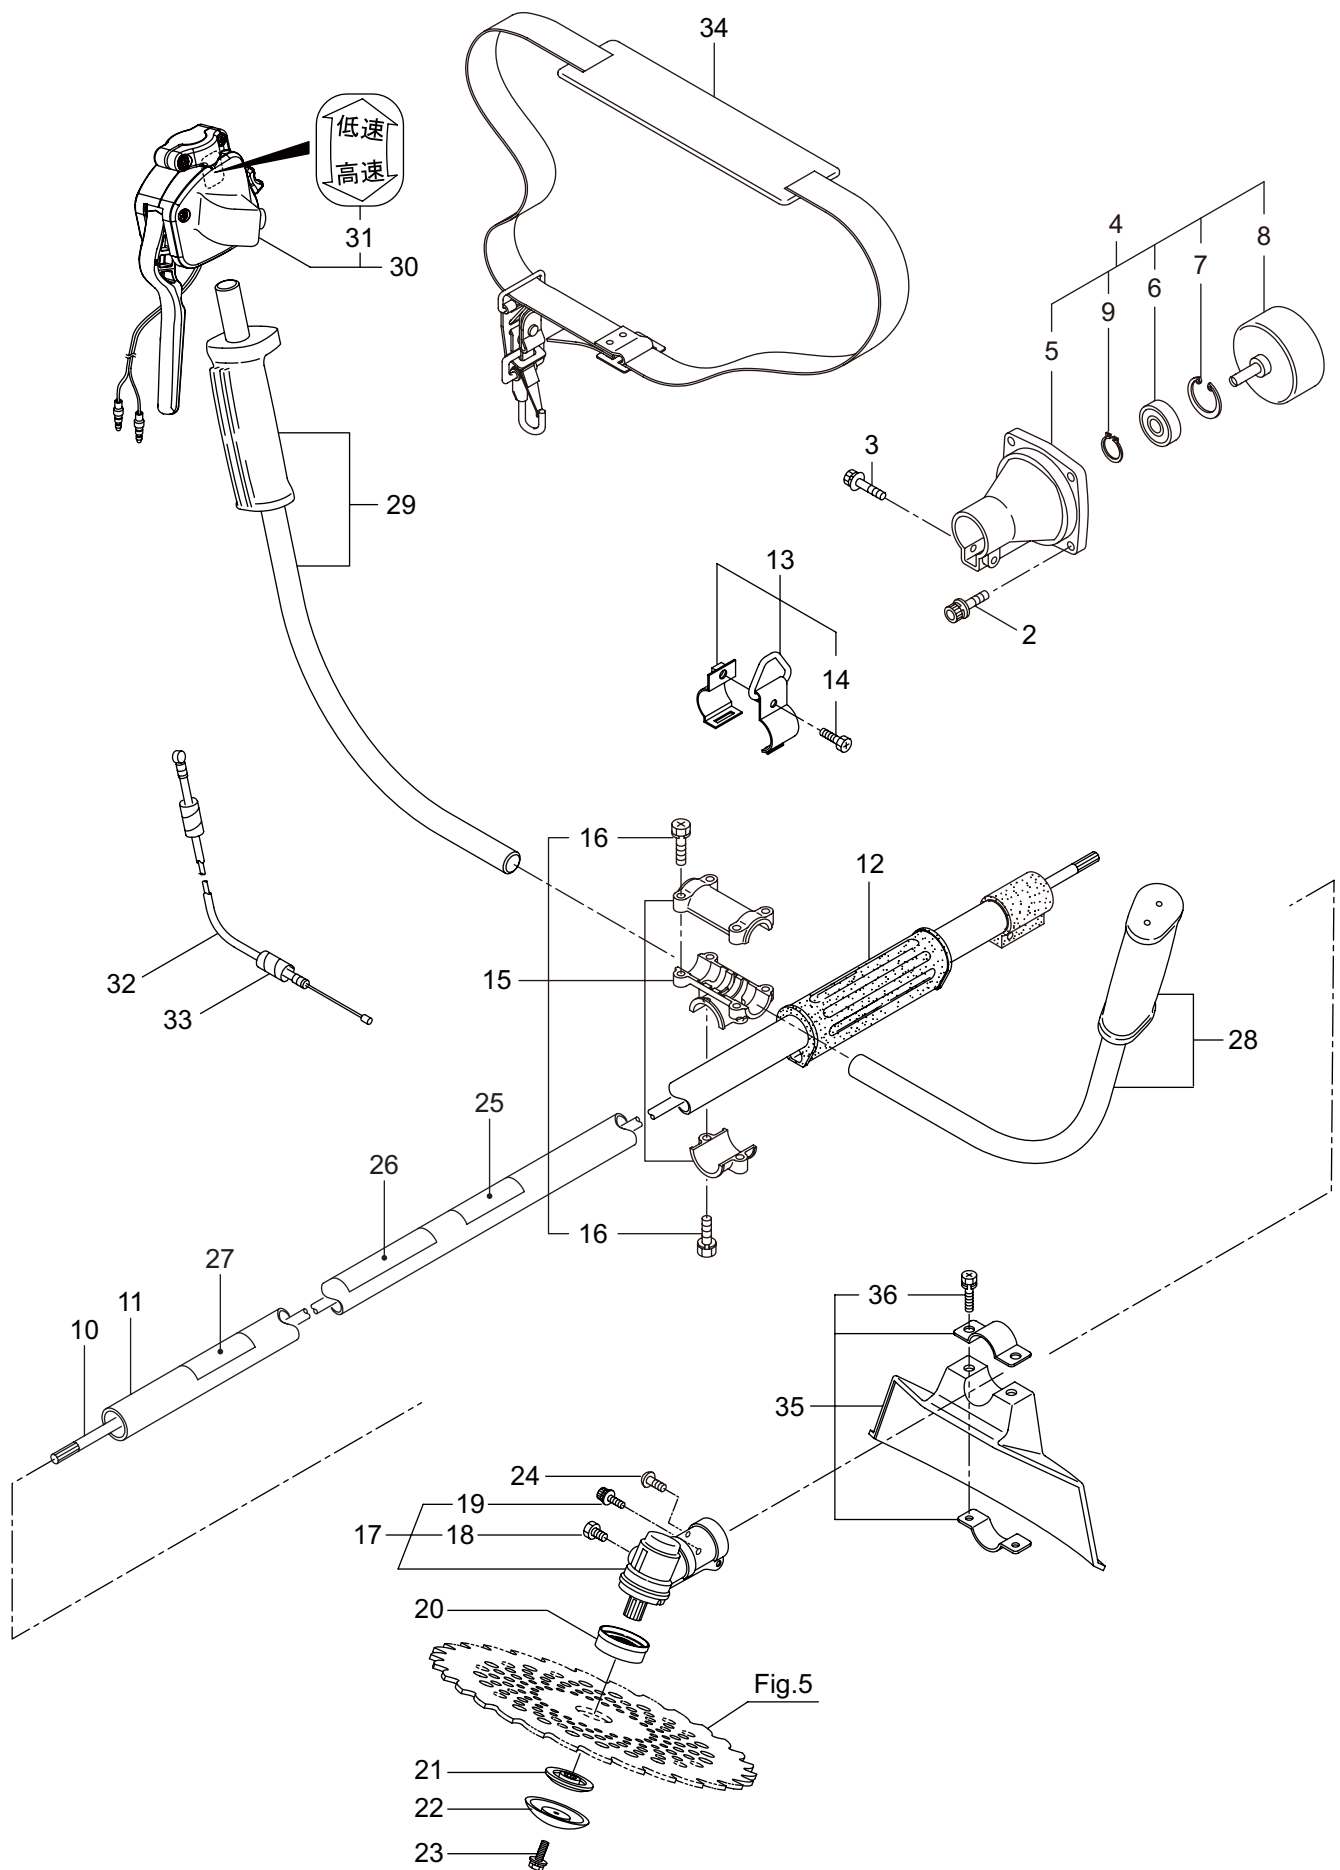

Parts List

パーツリスト

動力刈払機

Model: **BC264STD(Y24)**

パーツリストコード 525740

2024.05.

部品表のご使用について

1. 部品のご注文の際は

機種名（形式）・部品番号・部品名称・数量を明記ください。

2. 小売価格は別表の価格表をご参照ください。

3. 部品は必ず「丸山純正部品」をご使用ください。

4. 本部品表は省略したものもあります。

5. 本部品表は改良の為予告なく変更することがあります。

6. Fig. の表示について

イラストページに Fig. ※※参照と表示してあります。この※※はイラストページ左上の見出し番号を表します。

目次

	ページ
1. 本体	1
2. エンジン（クランクケース、シリンダ、コイル）	3
3. エンジン（リコイルスタータ）	5
4. エンジン（キャブレタ、エアクリーナ、燃料タンク）	7
5. 付属品、オプション	9

BC264STD(Y24)

1. 本体

見出番号	部品番号	部 品 名 称	個数	備 考
1-1	365139	BC264STD(Y24)	1	
1-2	817002	6 カクホルト (+)WSW	4	M5X20
1-3	096042	6 カクホルト (+)WSW	1	M5X30
1-4	233768	クラツチケースミタテ	1	5 ~ 9 フクム
1-5	221474	クラツチケース	1	
1-6	016405	ペアリング	1	#6200ZZ
1-7	013825	C ガ`外メワ	1	#30
1-8	233769	クラツチドラムマトメ	1	54XSP
1-9	014210	C ガ`外メワ	1	S10
1-10	226792	デントウジク	1	
1-11	238891	ホウシンガイカンマトメ	1	
1-12	215532	ホンタイニギリ	1	
1-13	054691	ツリカナグクミタテ	1	14 フクム
1-14	089738	6 カクホルト	1	M5X15
1-15	228446	ハンドルリツケカナグクミタテ	1	16 フクム
1-16	092561	6 カクホルト (+)SW	6	M5X25
1-17	237967	ギヤケースクミタテ	1	18,19 フクム
1-18	234109	6 カクホルト	1	M8X8
1-19	261246	6 カクアナツキホルト WSW	1	M5X25
1-20	232927	ハモノボス A	1	
1-21	238895	ハモノボス B	1	
1-22	210308	アンテイハン	1	
1-23	215610	6 カクホルト WSW	1	M8X22 ヒタリ
1-24	221785	6 カクアナツキホ`タンホルト	1	M5X12
1-25	220549	チュウイマーク	1	
1-26	245136	ネームプレート	1	BC264STD(Y24)
1-27	238897	POP ラベル	1	TURBO GEAR
1-28	236357	ハンドル A マトメ	1	ヒタリ
1-29	236358	ハンドル B マトメ	1	ミキ
1-30	237534	トリガレバークミタテ	1	31 フクム
1-31	236111	ラベル	1	コウ - テイマーク
1-32	235749	スロツトルワイヤ	1	810L I/O 78
1-33	234549	コルゲートチューブ	1	660L
1-34	220533	カタカケバンドクミタテ	1	
1-35	222821	ジヨウメンカバークミタテ	1	36 フクム
1-36	092561	6 カクホルト (+)SW	2	M5X25

BC264STD(Y24)

3. エンジン (リコイルスタータ)

見出番号	部品番号	部 品 名 称	個数	備 考
3-1	282404	リコイルスタータアセンブリ	1	2 ~ 11 フクム 3 ~ 10 フクム
3-2	282405	スタータアセンブリ	1	
3-3	283411	リール	1	
3-4	283412	カムプレート	1	
3-5	280930	ダンパースプリング	1	
3-6	280931	スパイラルスプリング	1	9,10 フクム
3-7	267213	セットスクリュ	1	
3-8	280932	ロープアセンブリ	1	
3-9	280933	スタータロープ	1	
3-10	267219	スタータノブ	1	
3-11	280934	プーリアアセンブリ	1	M4X20 M4X16WSW ラクラクシドウ R スタート
3-12	280489	ナベコネジ (+)WSW	2	
3-13	269833	ナベコネジ (+)WSW	1	
3-14	272207	ラベル	1	