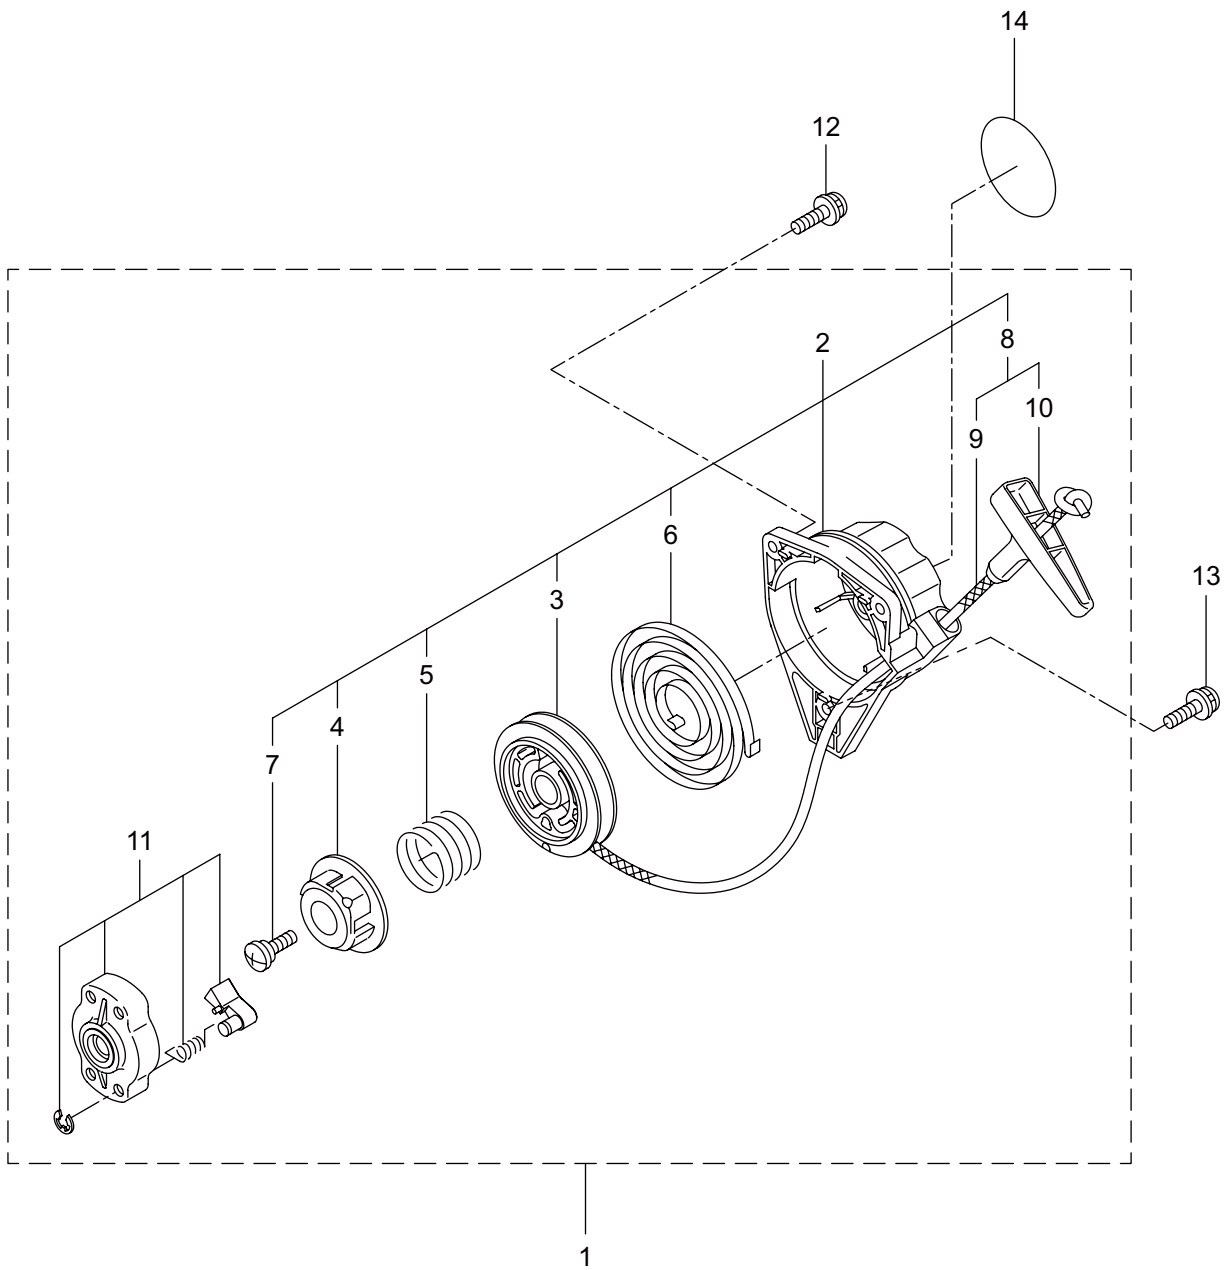

BC264STD(Y24)

3. エンジン (リコイルスタータ)

見出番号	部品番号	部 品 名 称	個数	備 考
3-1	282404	リコイルスタータアセンブリ	1	2 ~ 11 フクム 3 ~ 10 フクム
3-2	282405	スタータアセンブリ	1	
3-3	283411	リール	1	
3-4	283412	カムプレート	1	
3-5	280930	ダンパースプリング	1	
3-6	280931	スパイラルスプリング	1	9,10 フクム
3-7	267213	セットスクリュ	1	
3-8	280932	ロープアセンブリ	1	
3-9	280933	スタータロープ	1	
3-10	267219	スタータノブ	1	
3-11	280934	プーリアアセンブリ	1	M4X20 M4X16WSW ラクラクシドウ R スタート
3-12	280489	ナベコネジ (+)WSW	2	
3-13	269833	ナベコネジ (+)WSW	1	
3-14	272207	ラベル	1	