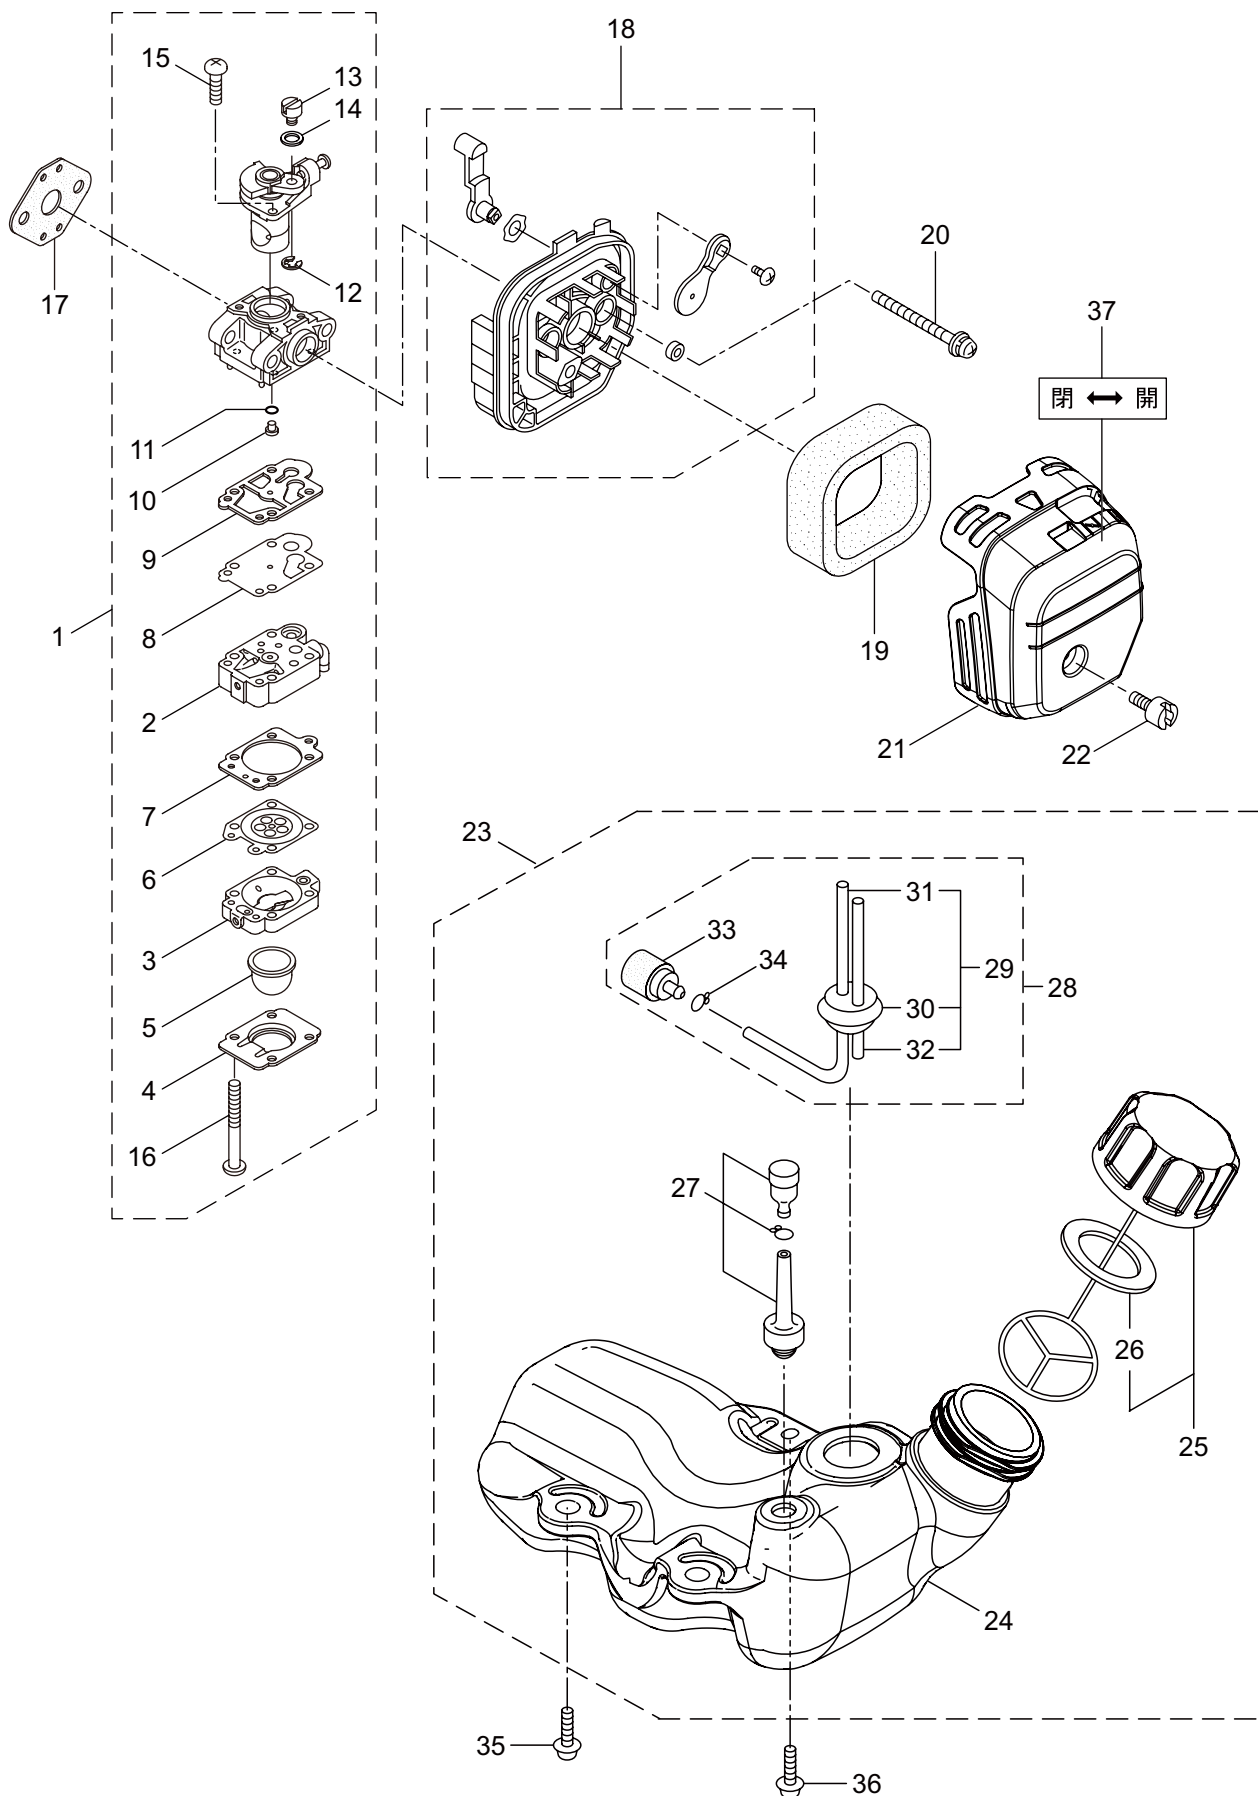

BC264STD(Y24)

3. エンジン (リコイルスタータ)

見出番号	部品番号	部 品 名 称	個数	備 考
3-1	282404	リコイルスタータアセンブリ	1	2 ~ 11 フクム 3 ~ 10 フクム
3-2	282405	スタータアセンブリ	1	
3-3	283411	リール	1	
3-4	283412	カムプレート	1	
3-5	280930	ダンパースプリング	1	
3-6	280931	スパイラルスプリング	1	9,10 フクム
3-7	267213	セットスクリュ	1	
3-8	280932	ロープアセンブリ	1	
3-9	280933	スタータロープ	1	
3-10	267219	スタータノブ	1	
3-11	280934	プーリアアセンブリ	1	M4X20 M4X16WSW ラクラクシドウ R スタート
3-12	280489	ナベコネジ (+)WSW	2	
3-13	269833	ナベコネジ (+)WSW	1	
3-14	272207	ラベル	1	

BC264STD(Y24)

4. エンジン (キャブレタ、エアクリーナ、燃料タンク)

見出番号	部品番号	部 品 名 称	個数	備 考
4-1	248850	キャブレタアセンブリ	1	2 ~ 16 フクム
4-2	279518	ポンプボディ	1	
4-3	279525	パージボディ	1	
4-4	279526	ポンプカバー	1	
4-5	279527	プライマ	1	
4-6	279528	ダイヤフラム	1	
4-7	279529	ガスケット	1	
4-8	555910	ダイヤフラム	1	
4-9	279535	ガスケット	1	
4-10	555907	ジエット	1	
4-11	279534	O リング	1	
4-12	279531	リング	1	
4-13	279532	スイベル	1	
4-14	279539	ガスケット	1	
4-15	279537	スクリュ	2	
4-16	279538	スクリュ	4	
4-17	261864	ガスケット	1	
4-18	246909	ケースアセンブリ	1	
4-19	269030	エレメント	1	
4-20	281777	ナベコネジ (+)WSW	2	
4-21	246623	クリーナカバー	1	M5X12 24 ~ 34 フクム
4-22	269031	スクリュ	1	
4-23	273735	タンクアセンブリ	1	
4-24	273467	フューエルタンク	1	
4-25	275306	タンクキャツプアセンブリ	1	
4-26	274875	パツキン	1	29 ~ 34 フクム 30 ~ 32 フクム
4-27	261696	ブリーザクミタテ	1	
4-28	265752	ネリヨウパイプアセンブリ	1	
4-29	264031	パイプクミタテ	1	
4-30	261115	グロメット	1	
4-31	261690	ネリヨウパイプ	1	160L M5X16W
4-32	263038	オーバフロパイプ	1	
4-33	277887	フィルタアセンブリ	1	
4-34	261117	クリツプ	1	
4-35	269828	ナベコネジ (+)W	2	
4-36	281208	ナベコネジ (+)W	1	M5X16W メック チヨーク
4-37	281596	ラベル	1	