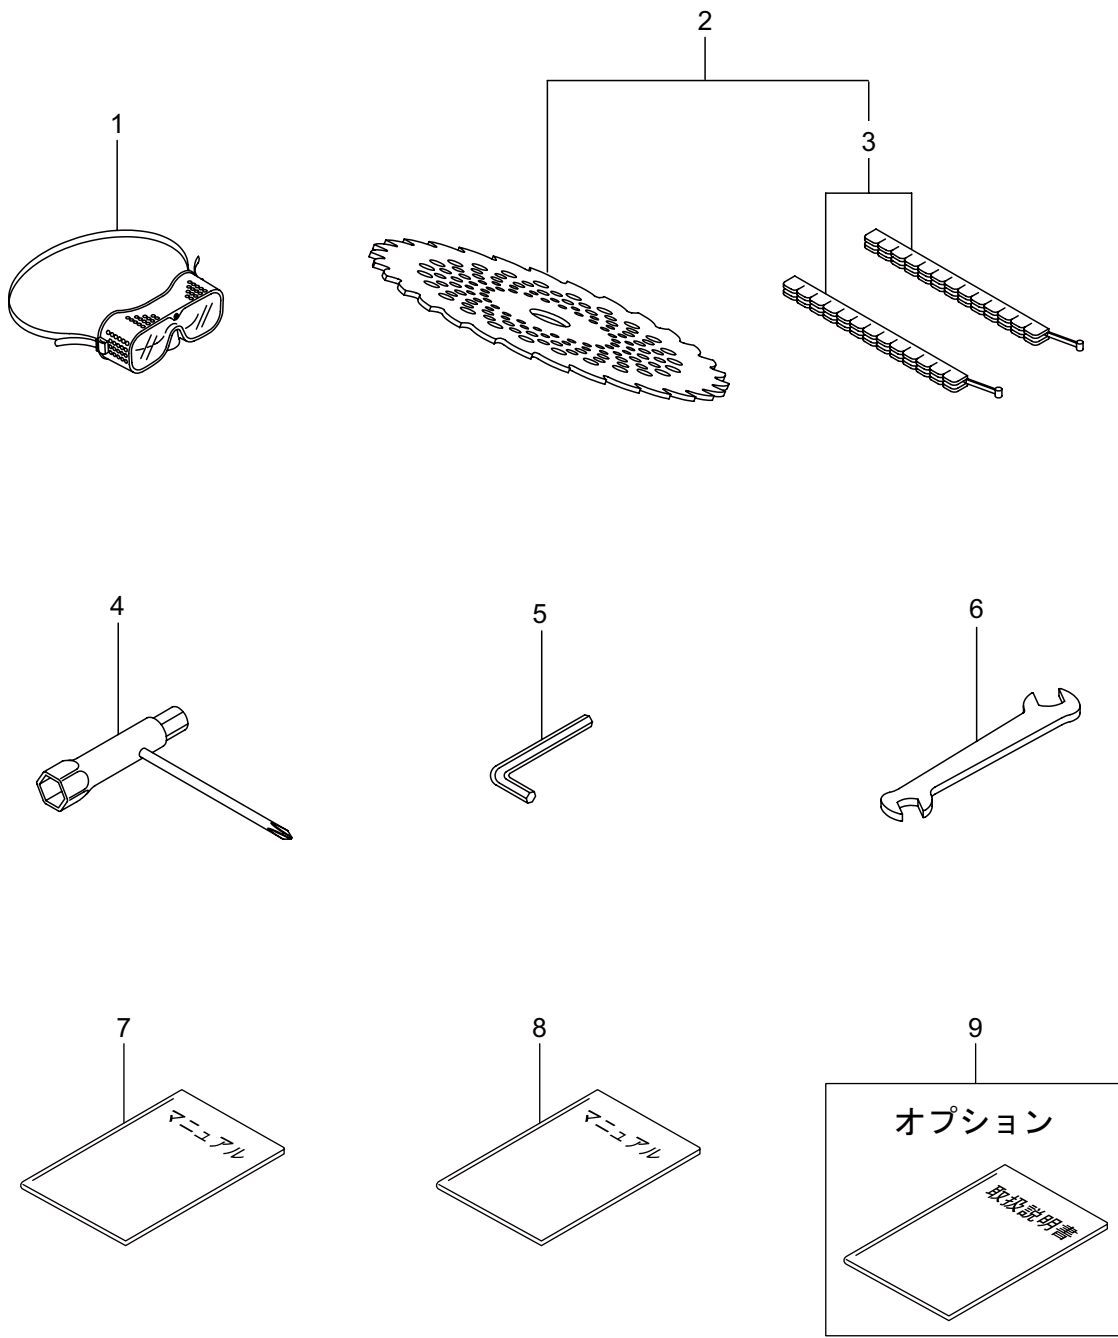

見出番号	部品番号	部 品 名 称	個数	備 考	
4-1	248850	キャブレタアセンブリ	1	2 ~ 16 フクム	
4-2	279518	ポンプボディ	1		
4-3	279525	パージボディ	1		
4-4	279526	ポンプカバー	1		
4-5	279527	プライマ	1		
4-6	279528	ダイヤフラム	1		
4-7	279529	ガスケット	1		
4-8	555910	ダイヤフラム	1		
4-9	279535	ガスケット	1		
4-10	555907	ジエット	1		
4-11	279534	O リング	1		
4-12	279531	リング	1		
4-13	279532	スイベル	1		
4-14	279539	ガスケット	1		
4-15	279537	スクリュ	2		
4-16	279538	スクリュ	4		
4-17	261864	ガスケット	1		
4-18	246909	ケースアセンブリ	1		
4-19	269030	エレメント	1		
4-20	281777	ナベコネジ (+)WSW	2		M5X55WSW-7T
4-21	246623	クリーナカバー	1	M5X12 24 ~ 34 フクム	
4-22	269031	スクリュ	1		
4-23	273735	タンクアセンブリ	1		
4-24	273467	フューエルタンク	1		
4-25	275306	タンクキャツプアセンブリ	1		26 フクム
4-26	274875	パツキン	1	29 ~ 34 フクム 30 ~ 32 フクム	
4-27	261696	ブリーザクミタテ	1		
4-28	265752	ネリヨウパイプアセンブリ	1		
4-29	264031	パイプクミタテ	1		
4-30	261115	グロメット	1		
4-31	261690	ネリヨウパイプ	1	160L M5X16W	
4-32	263038	オーバフロパイプ	1		
4-33	277887	フィルタアセンブリ	1		
4-34	261117	クリツプ	1		
4-35	269828	ナベコネジ (+)W	2		
4-36	281208	ナベコネジ (+)W	1	M5X16W メック チヨーク	
4-37	281596	ラベル	1		

BC264STD(Y24)

5. 付属品、オプション