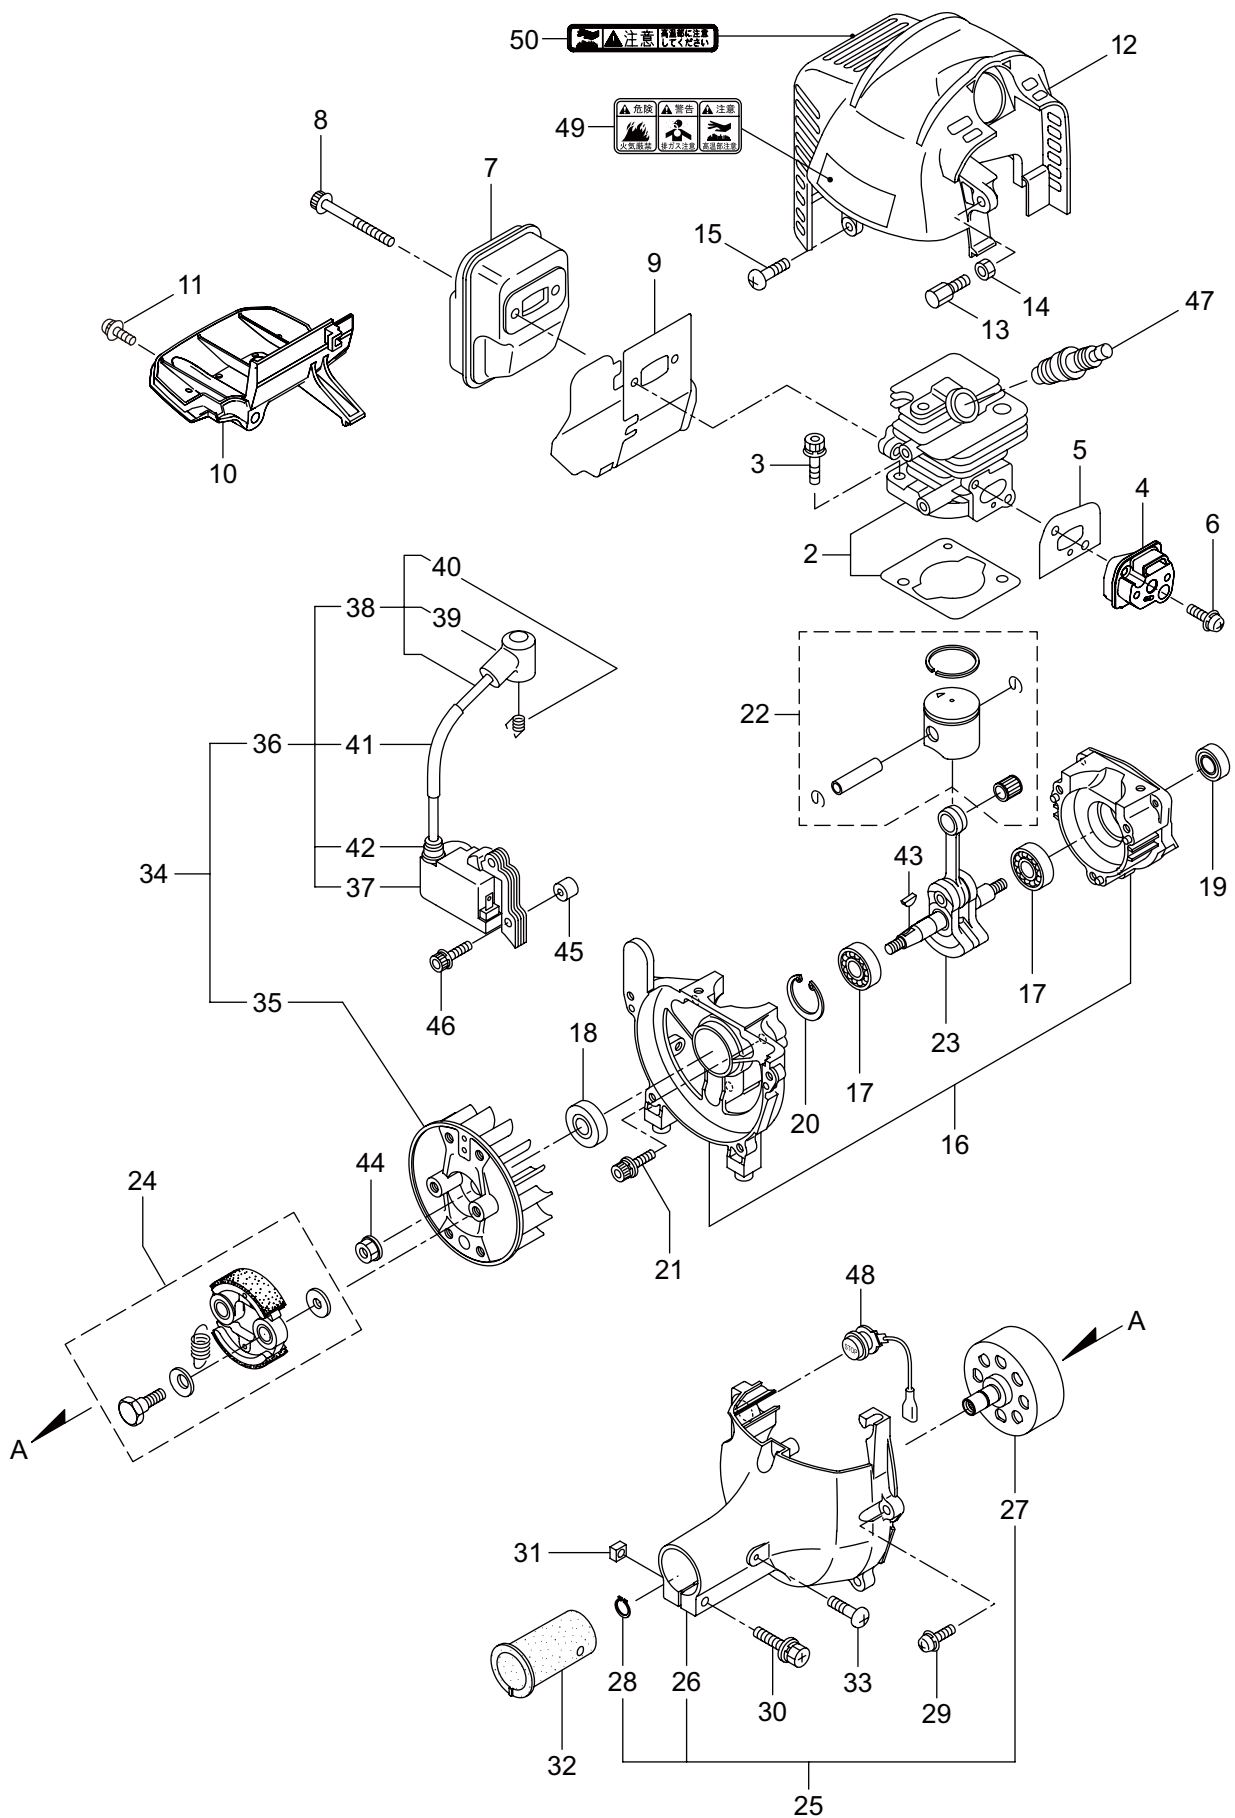

BC200T(Y24)

2. エンジン (クランクケース、シリンダ、コイル)

見出番号	部品番号	部 品 名 称	個数	備 考
2-1	875830	エンジン	1	EE201THT/12
2-2	247680	シリンダキット	1	
2-3	267290	スクリュ	2	M5X20
2-4	272744	インシュレータ	1	
2-5	267049	ガasket	1	
2-6	269826	ナベコネジ (+)WSW	2	M5X25WSW
2-7	248048	マフラアセンブリ	1	
2-8	266402	スクリュ	2	M5X55
2-9	247073	ガasket	1	
2-10	276868	アンダーカバー	1	
2-11	269827	ナベコネジ (+)WSW	1	M5X16
2-12	563681	トップカバーコンプリート	1	
2-13	563151	スクリュ	1	M6X15
2-14	261878	6 カクナツ	1	M6
2-15	280144	タツピンネジ (+)	1	4X16
2-16	273674	クランクケース	1	
2-17	280488	ペアリング	2	6001 C3
2-18	261492	オイルシール	1	ISCD12287
2-19	261386	オイルシール	1	ISCD12227
2-20	055185	C ガ外メワ	1	H28
2-21	261612	6 カクアナツキホルト WSW	3	M5X30
2-22	247681	ピストンキット	1	
2-23	274146	クランクシャフトコンプリート	1	
2-24	248450	クラツチキット	1	
2-25	286527	フアンカバーアセンブリ C	1	26 ~ 28 フクム
2-26	280366	フアンカバー	1	ソフトグレー
2-27	289727	クラツチドラムコンプリート	1	
2-28	014210	C ガ外メワ	1	S10
2-29	269831	ナベコネジ (+)WSW	4	M5X20WSW
2-30	280477	スクリュ	1	M5X28WSW
2-31	269423	シカクナツ	1	M5
2-32	269991	クツシヨ	1	
2-33	282403	タツピンネジ (+)	1	M4X14
2-34	277796	マグネトアセンブリ	1	35 ~ 42 フクム
2-35	277797	ロータ	1	
2-36	277798	イグニツシヨコイルアセンブリ	1	35 ~ 42 フクム
2-37	278751	コイル	1	
2-38	279577	コートクミタテ	1	39,40 フクム
2-39	278755	プラグキャツプ	1	
2-40	278756	フツク	1	
2-41	278754	チューブ	1	
2-42	278752	キャツプ	1	
2-43	261076	ハンケツキー	1	
2-44	261417	サラザガネツキナツ	1	M8
2-45	280381	スパーサ	2	