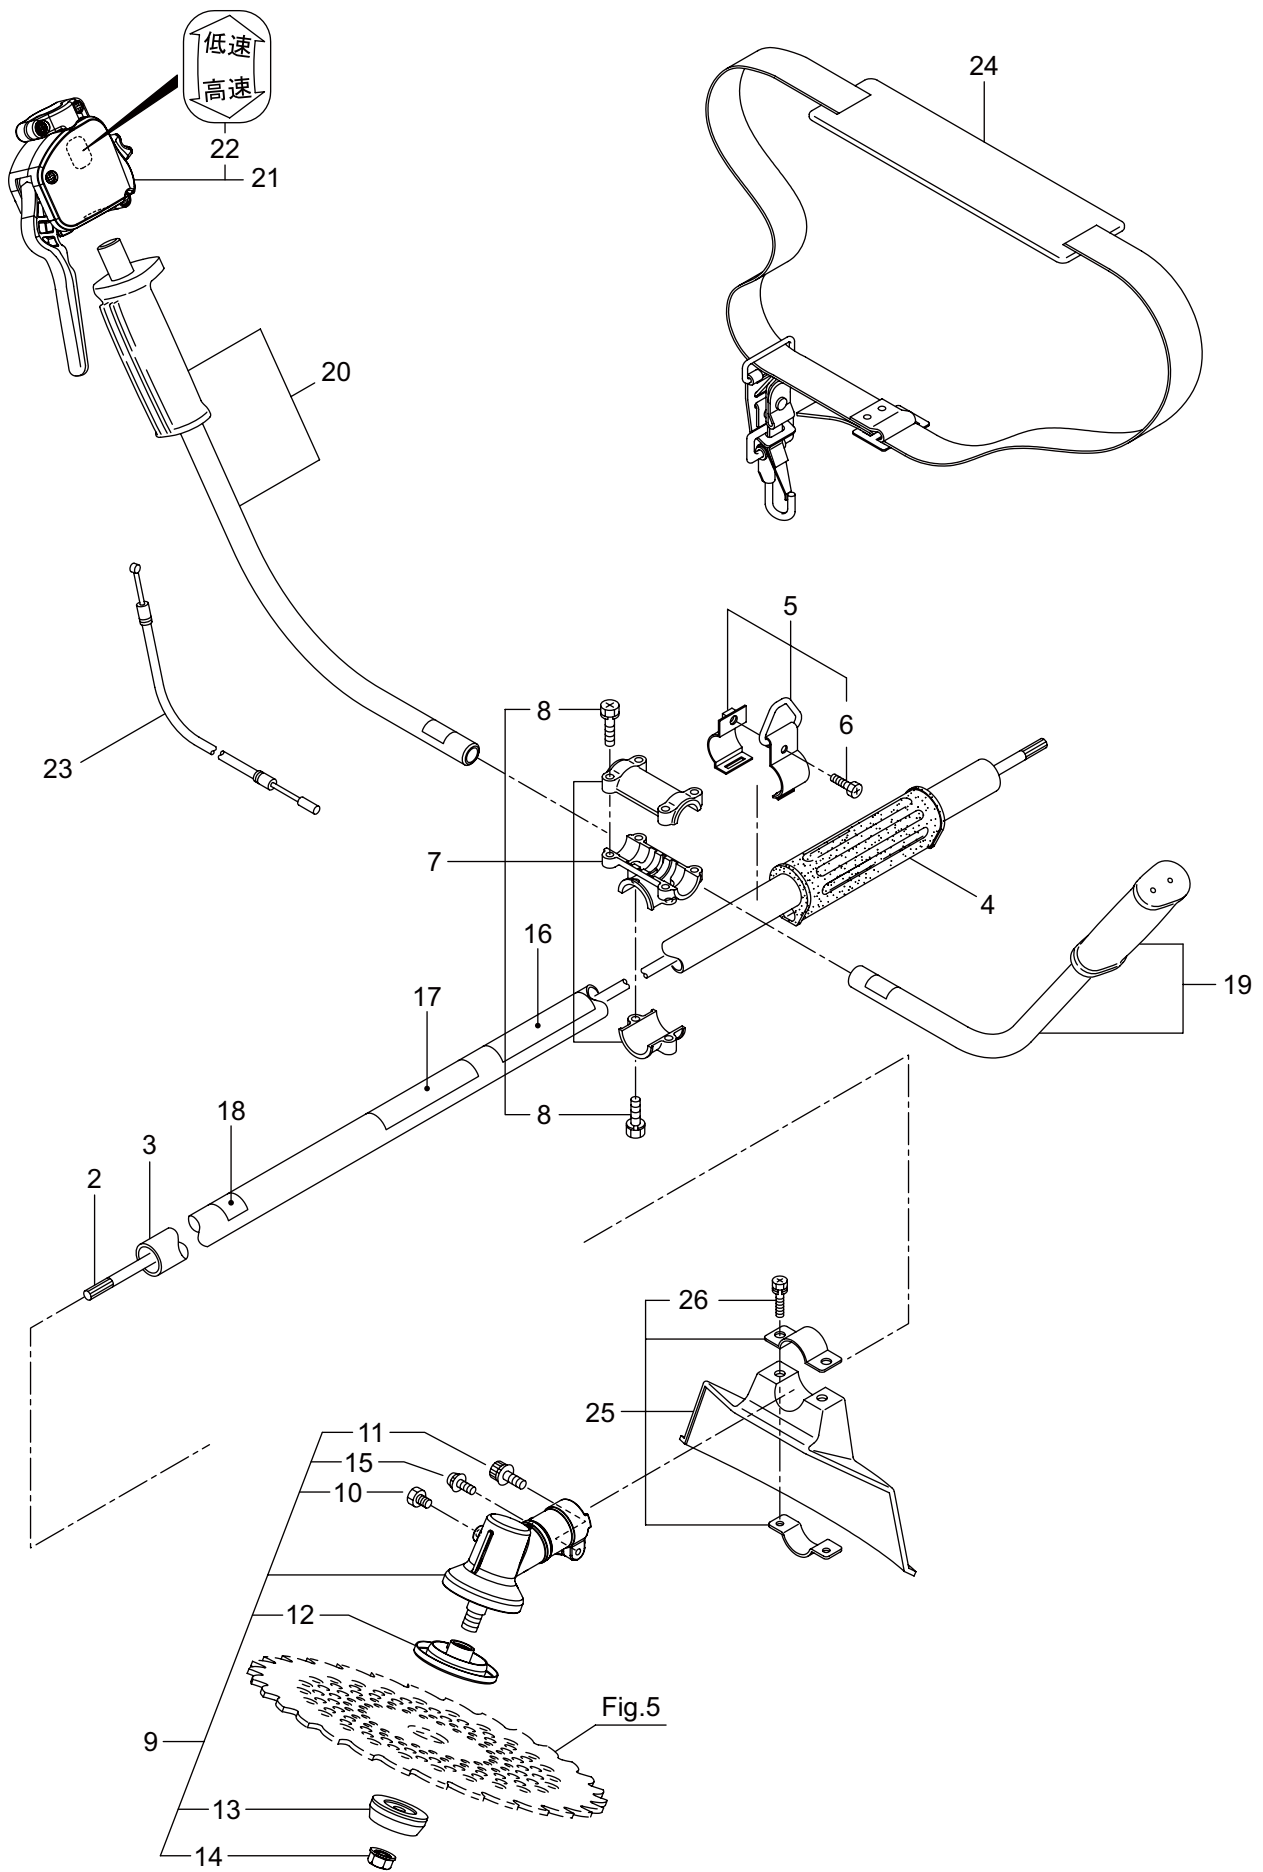

BC200T(Y24)

1. 本体

見出番号	部品番号	部 品 名 称	個数	備 考
1-1	366256	BC200T(Y24)	1	
1-2	226546	デントウジク	1	
1-3	560088	ガイカンマトメ	1	
1-4	215532	ホンタイニギリ	1	
1-5	054691	ツリカナグクミタテ	1	6 フクム
1-6	089738	6 カクホルト	1	M5X15
1-7	228446	ハンドルリツケカナグクミタテ	1	8 フクム
1-8	092561	6 カクホルト (+)SW	6	M5X25
1-9	560692	キヤケースクミタテ	1	10 ~ 15 フクム
1-10	560504	6 カクホルト (+)	1	M6X8
1-11	560712	6 カクアナツキホルト WSW	1	M5X30
1-12	560713	ハモノボス A クミタテ	1	
1-13	560157	ハモノボス B	1	
1-14	560150	サラハネサガネツキナツト	1	M8 ヒタリ
1-15	560716	ナベコネジ (+)WSW	1	M5X16
1-16	220549	チユウイマーク	1	
1-17	561809	ネームプレート	1	BC200T(Y24)
1-18	215501	ハリマーク	1	ヤジルシ
1-19	560164	ハンドル A マトメ	1	ヒタリ
1-20	560165	ハンドル B マトメ	1	ミキ
1-21	237541	トリガレパークミタテ	1	22 フクム
1-22	236111	ラベル	1	コウ - テイマーク
1-23	235748	スロットルワイヤ	1	810L I/O 75.5
1-24	220533	カタカケバンドクミタテ	1	
1-25	222821	ジヨウメンカバークミタテ	1	26 フクム
1-26	092561	6 カクホルト (+)SW	2	M5X25