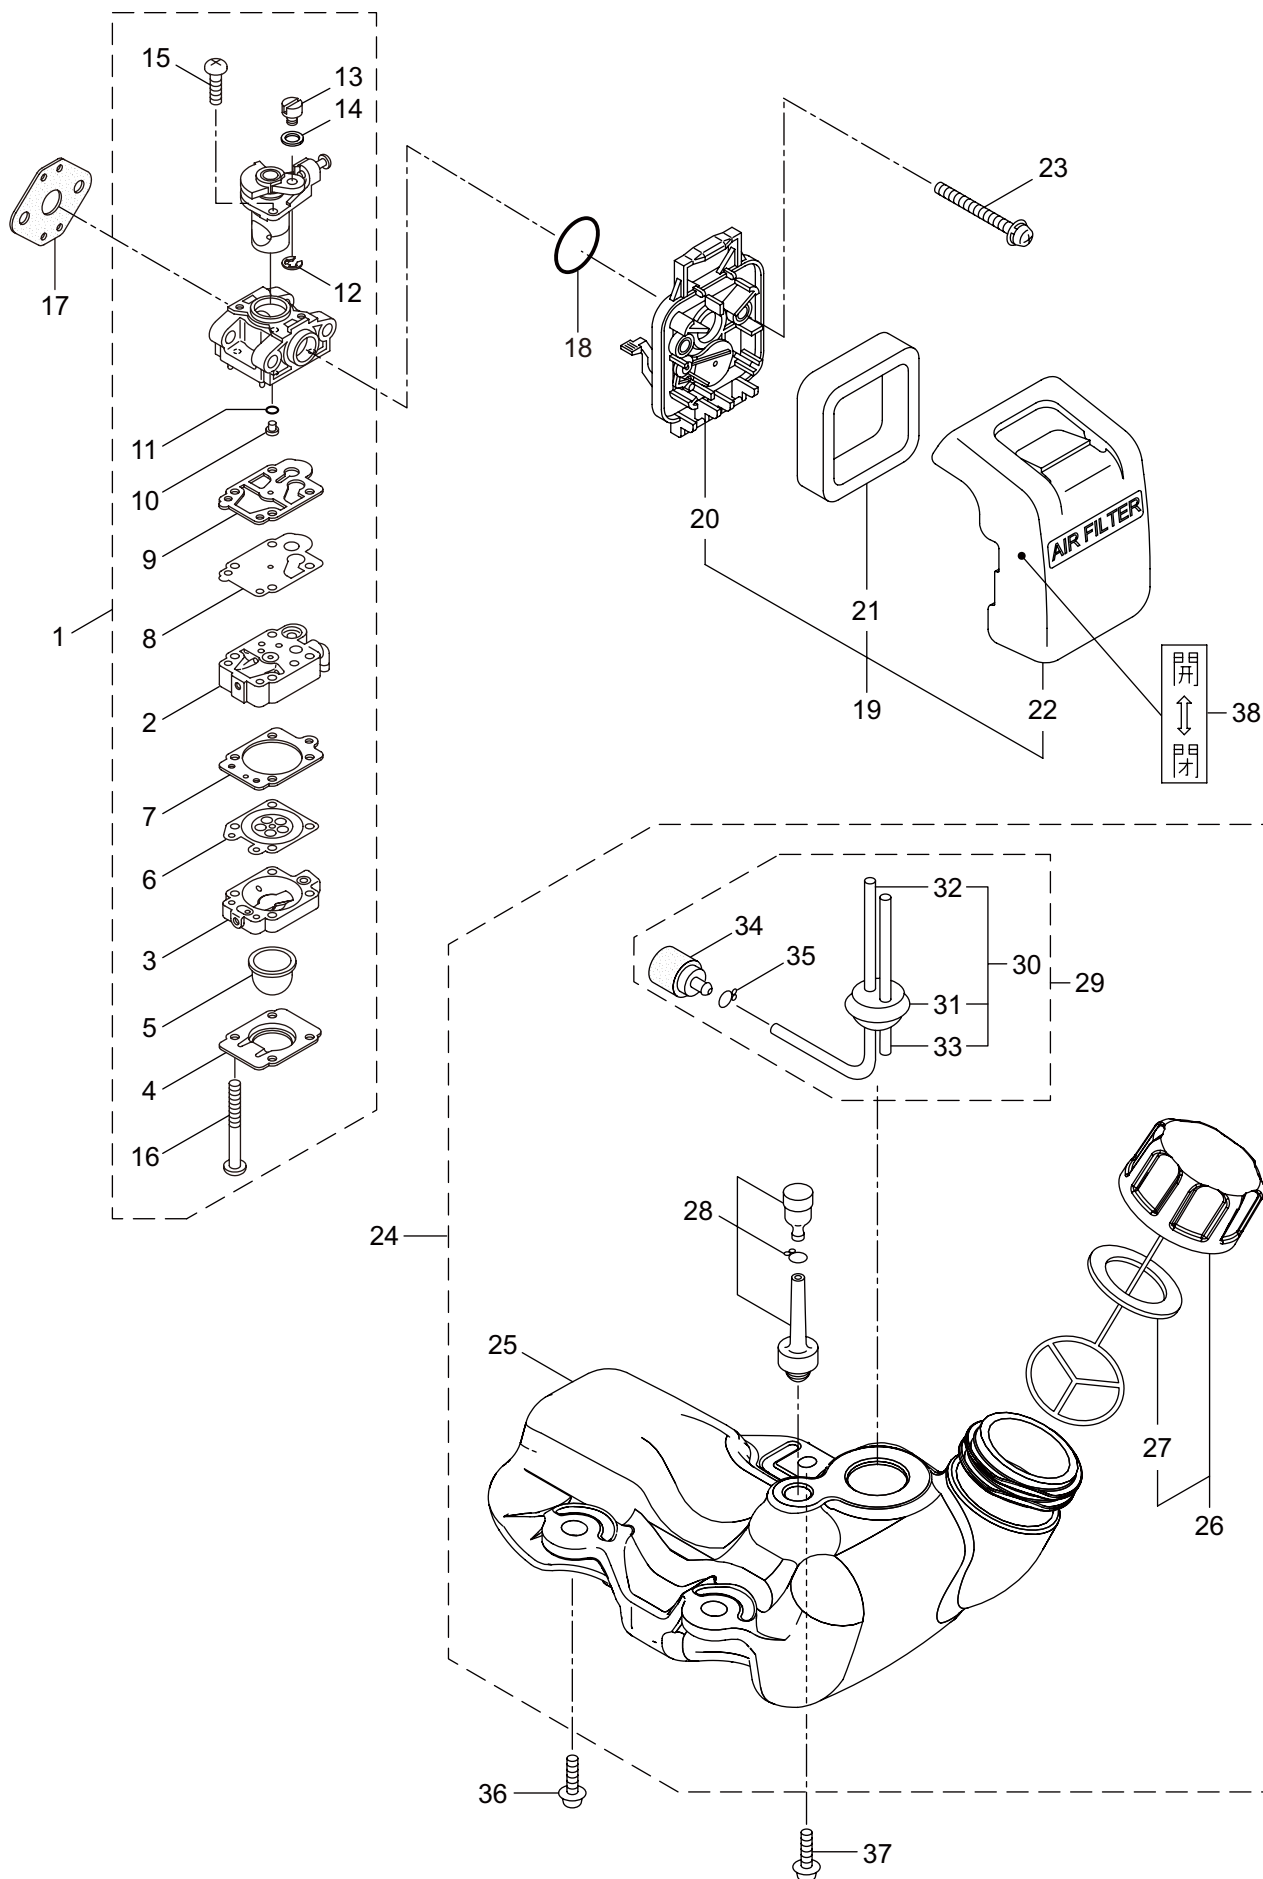

BC200T(Y24)

4. エンジン (キャブレタ、エアクリーナ、燃料タンク)

見出番号	部品番号	部 品 名 称	個数	備 考	
4-1	279437	キャブレタアセンブリ	1	2 ~ 16 フクム	
4-2	279518	ポンプホデイ	1		
4-3	279525	パーシホデイ	1		
4-4	279526	ポンプカバー	1		
4-5	279527	プライマ	1		
4-6	279528	ダイヤフラム	1		
4-7	279529	ガasket	1		
4-8	279536	ダイヤフラム	1		
4-9	279535	ガasket	1		
4-10	279530	ジエット	1		
4-11	279534	O リング	1		
4-12	279531	リング	1		
4-13	279532	スィベル	1		
4-14	279539	ガasket	1		
4-15	279537	スクリユ	2		
4-16	279538	スクリユ	4	20 ~ 22 フクム	
4-17	261864	ガasket	1		
4-18	264691	O リング	1		
4-19	277926	クリーナアセンブリ	1		
4-20	266433	ケースアセンブリ	1		
4-21	264695	エレメント	1	M5X60WSW 25 ~ 35 フクム	
4-22	277554	クリーナカバー	1		
4-23	269834	ナベコネジ (+)WSW	2		
4-24	273515	タンクアセンブリ	1		
4-25	273516	フューエルタンク	1		
4-26	275306	タンクキャツプアセンブリ	1	27 フクム	
4-27	274875	ハツキン	1		
4-28	261696	ブリーザクミタテ	1	30 ~ 35 フクム	
4-29	265752	ネンリヨウハイフアセンブリ	1		
4-30	264031	ハイフクミタテ	1		31 ~ 33 フクム
4-31	261115	グロメツト	1	160L	
4-32	261690	ネンリヨウハイフ	1		
4-33	263038	オーバフローハイフ	1		
4-34	277887	フィルタアセンブリ	1		
4-35	261117	クリツフ	1		
4-36	269828	ナベコネジ (+)W	2	M5X16W	
4-37	281208	ナベコネジ (+)W	1	M5X16W メツク	
4-38	281007	ラベル	1	チヨーク カイ_ヘイ