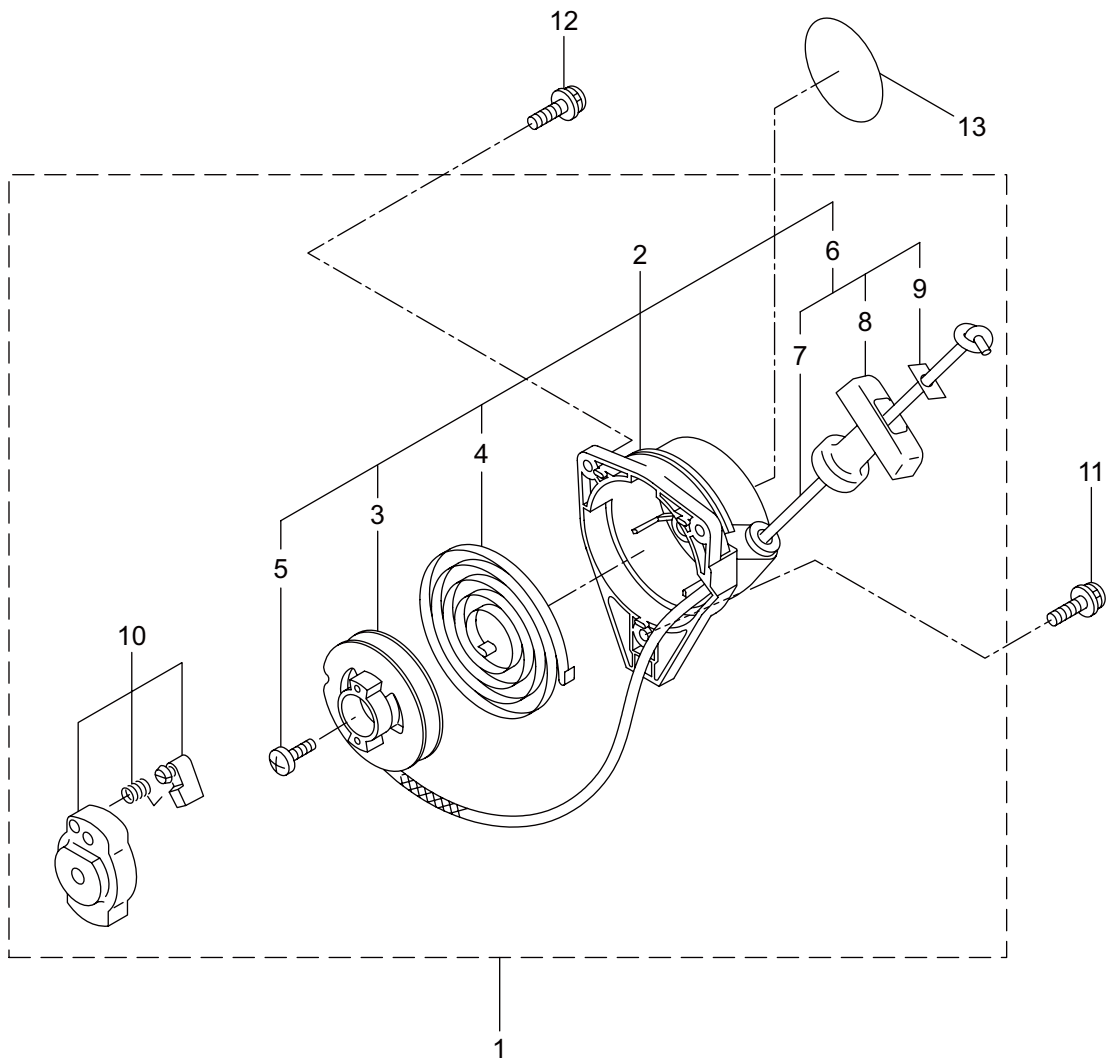

BC200T(Y24)

2. エンジン (クランクケース、シリンダ、コイル)

見出番号	部品番号	部 品 名 称	個数	備 考
2-1	875830	エンジン	1	EE201THT/12
2-2	247680	シリンダキット	1	
2-3	267290	スクリュ	2	M5X20
2-4	272744	インシュレータ	1	
2-5	267049	ガasket	1	
2-6	269826	ナベコネジ (+)WSW	2	M5X25WSW
2-7	248048	マフラアセンブリ	1	
2-8	266402	スクリュ	2	M5X55
2-9	247073	ガasket	1	
2-10	276868	アンダーカバー	1	
2-11	269827	ナベコネジ (+)WSW	1	M5X16
2-12	563681	トップカバーコンプリート	1	
2-13	563151	スクリュ	1	M6X15
2-14	261878	6 カクナツ	1	M6
2-15	280144	タツピンネジ (+)	1	4X16
2-16	273674	クランクケース	1	
2-17	280488	ペアリング	2	6001 C3
2-18	261492	オイルシール	1	ISCD12287
2-19	261386	オイルシール	1	ISCD12227
2-20	055185	C ガ外メワ	1	H28
2-21	261612	6 カクアナツキホルト WSW	3	M5X30
2-22	247681	ピストンキット	1	
2-23	274146	クランクシャフトコンプリート	1	
2-24	248450	クラツチキット	1	
2-25	286527	フアンカバーアセンブリ C	1	26 ~ 28 フクム
2-26	280366	フアンカバー	1	ソフトグレー
2-27	289727	クラツチドラムコンプリート	1	
2-28	014210	C ガ外メワ	1	S10
2-29	269831	ナベコネジ (+)WSW	4	M5X20WSW
2-30	280477	スクリュ	1	M5X28WSW
2-31	269423	シカクナツ	1	M5
2-32	269991	クツシヨ	1	
2-33	282403	タツピンネジ (+)	1	M4X14
2-34	277796	マグネトアセンブリ	1	35 ~ 42 フクム
2-35	277797	ロータ	1	
2-36	277798	イグニツシヨコイルアセンブリ	1	35 ~ 42 フクム
2-37	278751	コイル	1	
2-38	279577	コートクミタテ	1	39,40 フクム
2-39	278755	プラグキャツプ	1	
2-40	278756	フツク	1	
2-41	278754	チューブ	1	
2-42	278752	キャツプ	1	
2-43	261076	ハンケツキー	1	
2-44	261417	サラザガネツキナツ	1	M8
2-45	280381	スパーサ	2	

BC200T(Y24)

2. エンジン (クランクケース、シリンダ、コイル)

BC200T(Y24)

3. エンジン (リコイルスタータ)

見出番号	部品番号	部 品 名 称	個数	備 考
3-1	288684	リコイルスタータアセンブリ	1	2 ~ 10 フクム
3-2	288685	スタータアセンブリ	1	
3-3	288967	リール	1	
3-4	288968	スパイラルスプリング	1	
3-5	262922	セットスクリュ	1	
3-6	288969	ロープアセンブリ	1	7 ~ 9 フクム
3-7	288970	スタータロープ	1	
3-8	261725	スタータノブ	1	
3-9	283511	ロープストツハ	1	
3-10	288971	スタータプーリアセンブリ	1	
3-11	269833	ナベコネジ (+)WSW	1	M4X16WSW
3-12	280489	ナベコネジ (+)WSW	2	M4X20
3-13	246851	リコイルラベル	1	BIGM