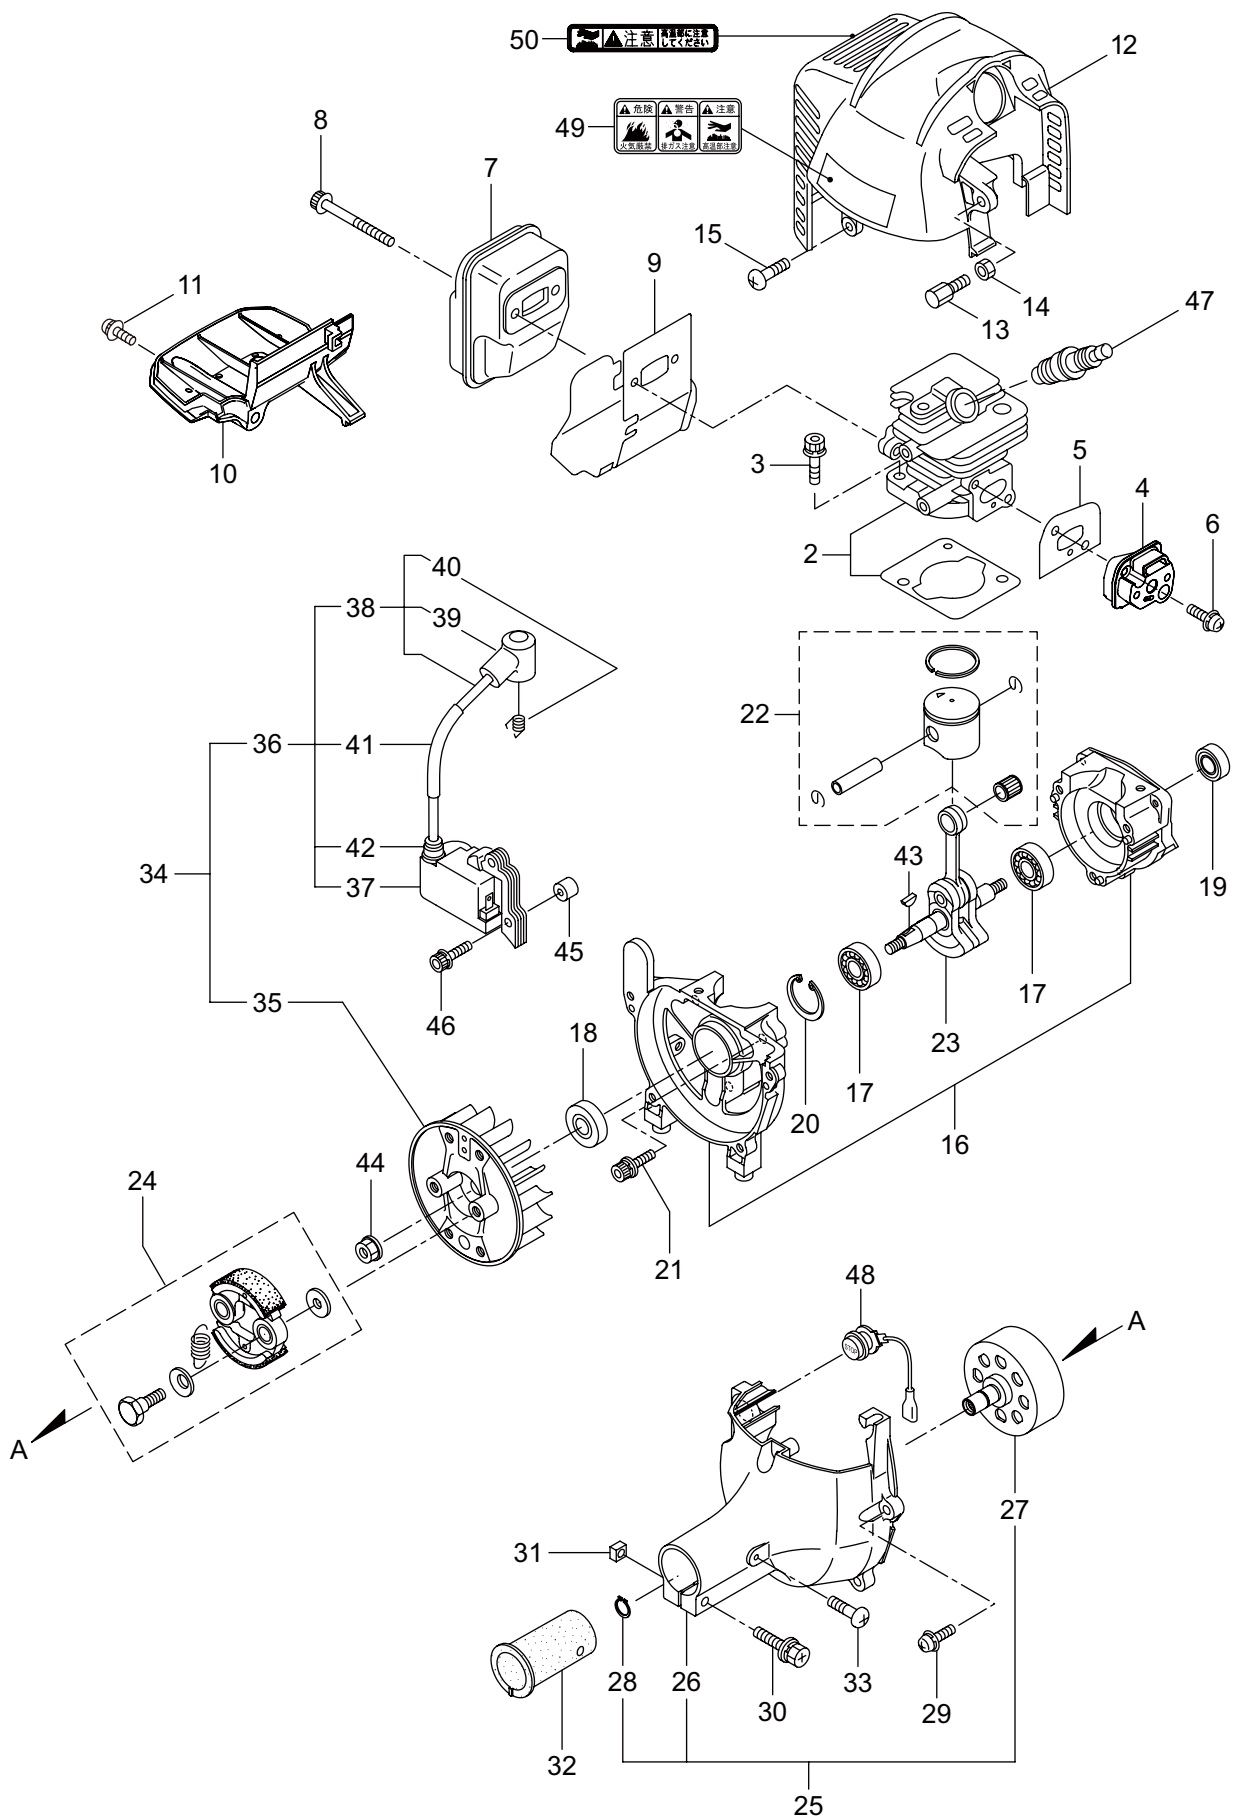

Parts List

パーツリスト

動力刈払機

Model: **BC200T(Y24)**

パーツリストコード 525744

2024.05.

部品表のご使用について

1. 部品のご注文の際は

BC200T(Y24)

2. エンジン (クランクケース、シリンダ、コイル)

見出番号	部品番号	部 品 名 称	個数	備 考
2-1	875830	エンジン	1	EE201THT/12
2-2	247680	シリンダキット	1	
2-3	267290	スクリュ	2	M5X20
2-4	272744	インシュレータ	1	
2-5	267049	ガasket	1	
2-6	269826	ナベコネジ (+)WSW	2	M5X25WSW
2-7	248048	マフラアセンブリ	1	
2-8	266402	スクリュ	2	M5X55
2-9	247073	ガasket	1	
2-10	276868	アンダーカバー	1	
2-11	269827	ナベコネジ (+)WSW	1	M5X16
2-12	563681	トップカバーコンプリート	1	
2-13	563151	スクリュ	1	M6X15
2-14	261878	6 カクナツ	1	M6
2-15	280144	タツピンネジ (+)	1	4X16
2-16	273674	クランクケース	1	
2-17	280488	ペアリング	2	6001 C3
2-18	261492	オイルシール	1	ISCD12287
2-19	261386	オイルシール	1	ISCD12227
2-20	055185	C ガ外メワ	1	H28
2-21	261612	6 カクアナツキホルト WSW	3	M5X30
2-22	247681	ピストンキット	1	
2-23	274146	クランクシャフトコンプリート	1	
2-24	248450	クラツチキット	1	
2-25	286527	フアンカバーアセンブリ C	1	26 ~ 28 フクム
2-26	280366	フアンカバー	1	ソフトグレー
2-27	289727	クラツチドラムコンプリート	1	
2-28	014210	C ガ外メワ	1	S10
2-29	269831	ナベコネジ (+)WSW	4	M5X20WSW
2-30	280477	スクリュ	1	M5X28WSW
2-31	269423	シカクナツ	1	M5
2-32	269991	クツシヨ	1	
2-33	282403	タツピンネジ (+)	1	M4X14
2-34	277796	マグネトアセンブリ	1	35 ~ 42 フクム
2-35	277797	ロータ	1	
2-36	277798	イグニツシヨコイルアセンブリ	1	35 ~ 42 フクム
2-37	278751	コイル	1	
2-38	279577	コートクミタテ	1	39,40 フクム
2-39	278755	プラグキャツプ	1	
2-40	278756	フツク	1	
2-41	278754	チューブ	1	
2-42	278752	キャツプ	1	
2-43	261076	ハンケツキー	1	
2-44	261417	サラザガネツキナツ	1	M8
2-45	280381	スパーサ	2	

BC200T(Y24)

2. エンジン (クランクケース、シリンダ、コイル)

BC200T(Y24)

3. エンジン (リコイルスタータ)

見出番号	部品番号	部 品 名 称	個数	備 考
3-1	288684	リコイルスタータアセンブリ	1	2 ~ 10 フクム
3-2	288685	スタータアセンブリ	1	
3-3	288967	リール	1	
3-4	288968	スパイラルスプリング	1	
3-5	262922	セットスクリュ	1	
3-6	288969	ロープアセンブリ	1	7 ~ 9 フクム
3-7	288970	スタータロープ	1	
3-8	261725	スタータノブ	1	
3-9	283511	ロープストツハ	1	
3-10	288971	スタータプーリアセンブリ	1	
3-11	269833	ナベコネジ (+)WSW	1	M4X16WSW
3-12	280489	ナベコネジ (+)WSW	2	M4X20
3-13	246851	リコイルラベル	1	BIGM