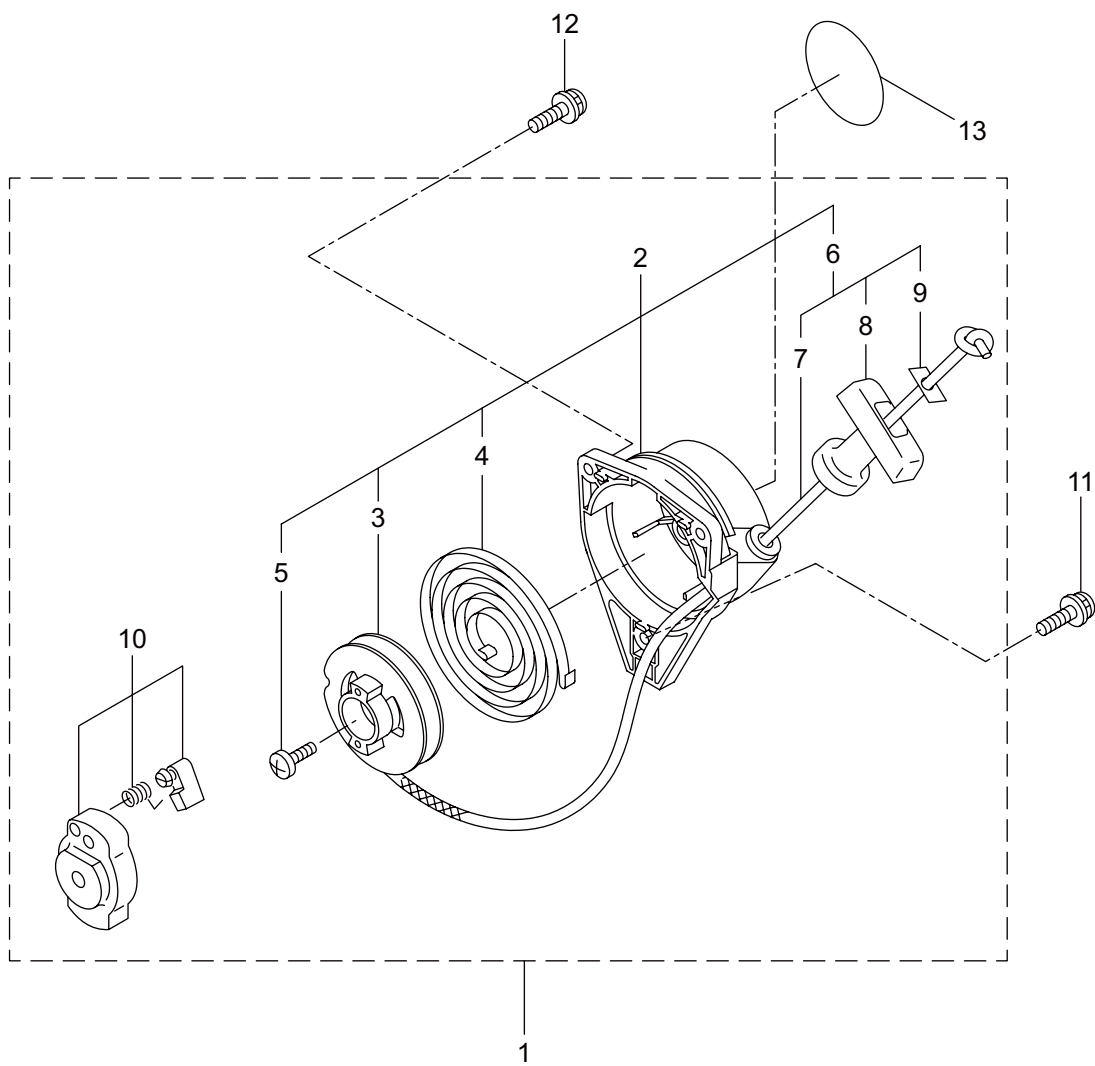

BC2340(Y24)

2. エンジン (クランクケース、シリンダ、コイル)

見出番号	部品番号	部 品 名 称	個数	備 考
2-46	269983	ストップスイッチコンプリート	1	
2-47	269705	ラベル	1	キケン カキケンキン
2-48	274191	ラベル	1	コウオンチュウイ

BC2340(Y24)

3. エンジン (リコイルスタータ)

見出番号	部品番号	部 品 名 称	個数	備 考	
3-1	288684	リコイルスタータアセンブリ	1	2 ~ 10 フクム	
3-2	288685	スタータアセンブリ	1		
3-3	288967	リール	1		
3-4	288968	スパイラルスプリング	1		
3-5	262922	セットスクリユ	1		
3-6	288969	ロープアセンブリ	1	7 ~ 9 フクム	
3-7	288970	スタータロープ	1		
3-8	261725	スタータノブ	1		
3-9	283511	ロープストツハ	1		
3-10	288971	スタータプーリアセンブリ	1		
3-11	269833	ナベコネジ (+)WSW	1	M4X16WSW	
3-12	280489	ナベコネジ (+)WSW	2		M4X20
3-13	246851	リコイルラベル	1		BIGM