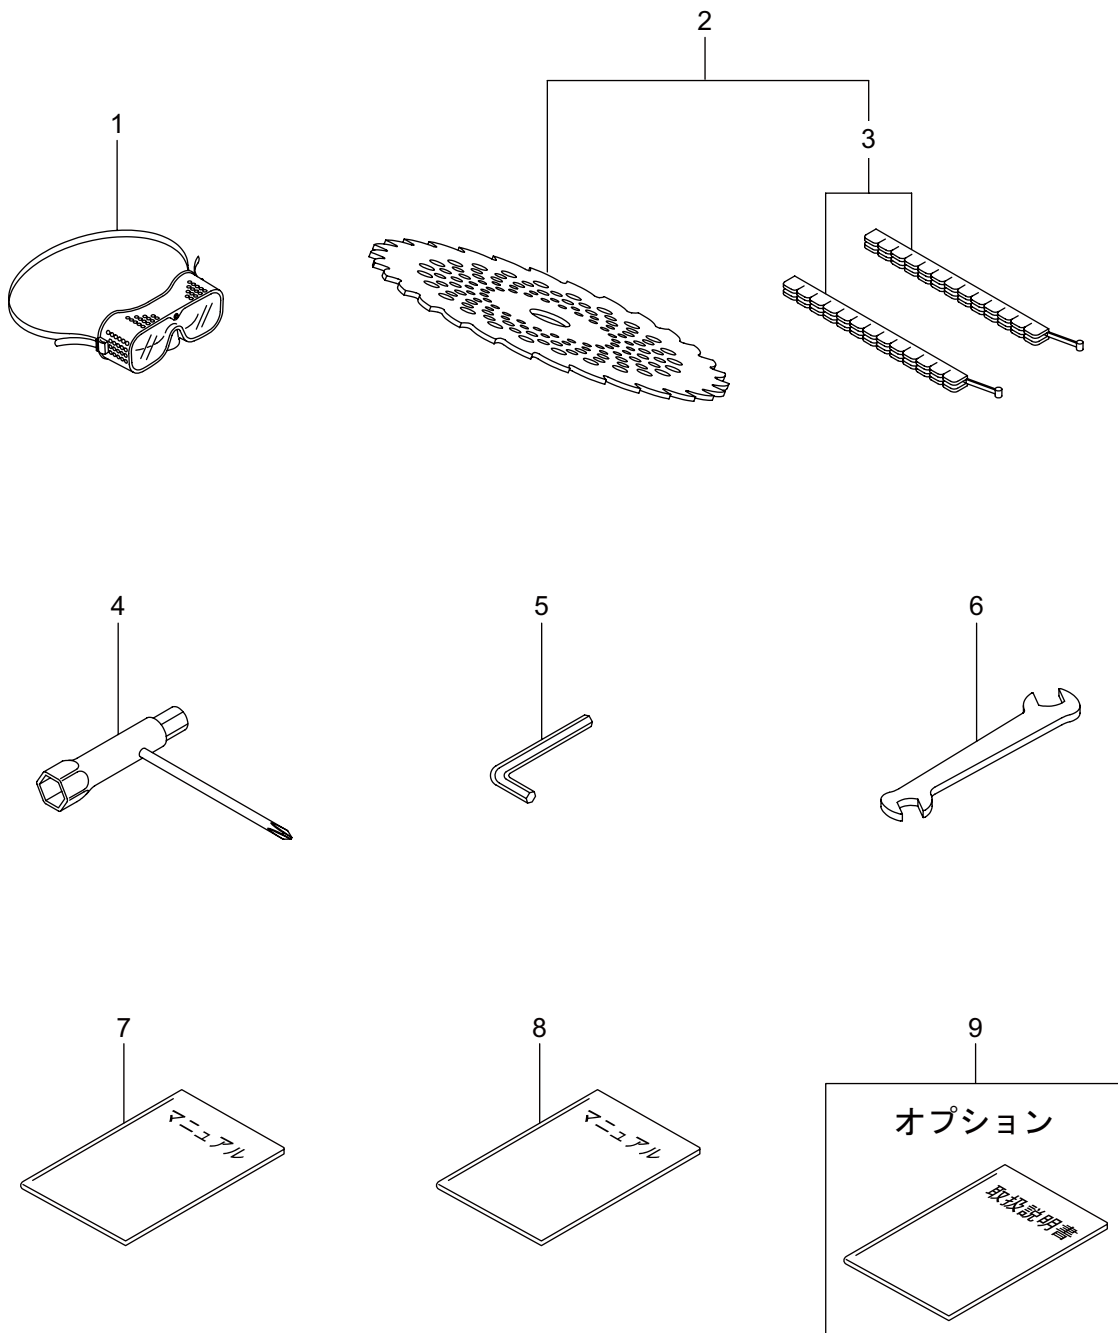

見出番号	部品番号	部 品 名 称	個数	備 考
4-1	248849	キャブレタアセンブリ	1	2 ~ 16 フクム
4-2	279518	ポンプホデイ	1	
4-3	279525	パーシホデイ	1	
4-4	279526	ポンプカバー	1	
4-5	279527	プライマ	1	
4-6	279528	ダイヤフラム	1	
4-7	279529	ガasket	1	
4-8	555910	ダイヤフラム	1	
4-9	279535	ガasket	1	
4-10	555906	ジエット	1	
4-11	279534	O リング	1	
4-12	279531	リング	1	
4-13	279532	スィベル	1	
4-14	279539	ガasket	1	
4-15	279537	スクリユ	2	
4-16	279538	スクリユ	4	20 ~ 22 フクム
4-17	261864	ガasket	1	
4-18	264691	O リング	1	
4-19	277926	クリーナアセンブリ	1	
4-20	266433	ケースアセンブリ	1	
4-21	264695	エレメント	1	M5X60WSW 25 ~ 35 フクム
4-22	277554	クリーナカバー	1	
4-23	269834	ナベコネジ (+)WSW	2	
4-24	273515	タンクアセンブリ	1	
4-25	273516	フューエルタンク	1	
4-26	275306	タンクキャツプアセンブリ	1	27 フクム
4-27	274875	ハツキン	1	
4-28	261696	ブリーザクミタテ	1	30 ~ 35 フクム
4-29	265752	ネンリヨウハイフアセンブリ	1	
4-30	264031	ハイフクミタテ	1	31 ~ 33 フクム
4-31	261115	グロメツト	1	160L
4-32	261690	ネンリヨウハイフ	1	
4-33	263038	オーバフローハイフ	1	
4-34	277887	フィルタアセンブリ	1	
4-35	261117	クリツフ	1	
4-36	269828	ナベコネジ (+)W	2	M5X16W
4-37	281208	ナベコネジ (+)W	1	M5X16W メツク
4-38	281007	ラベル	1	チヨーク カイ_ヘイ

BC2340(Y24)

5. 付属品、オプション