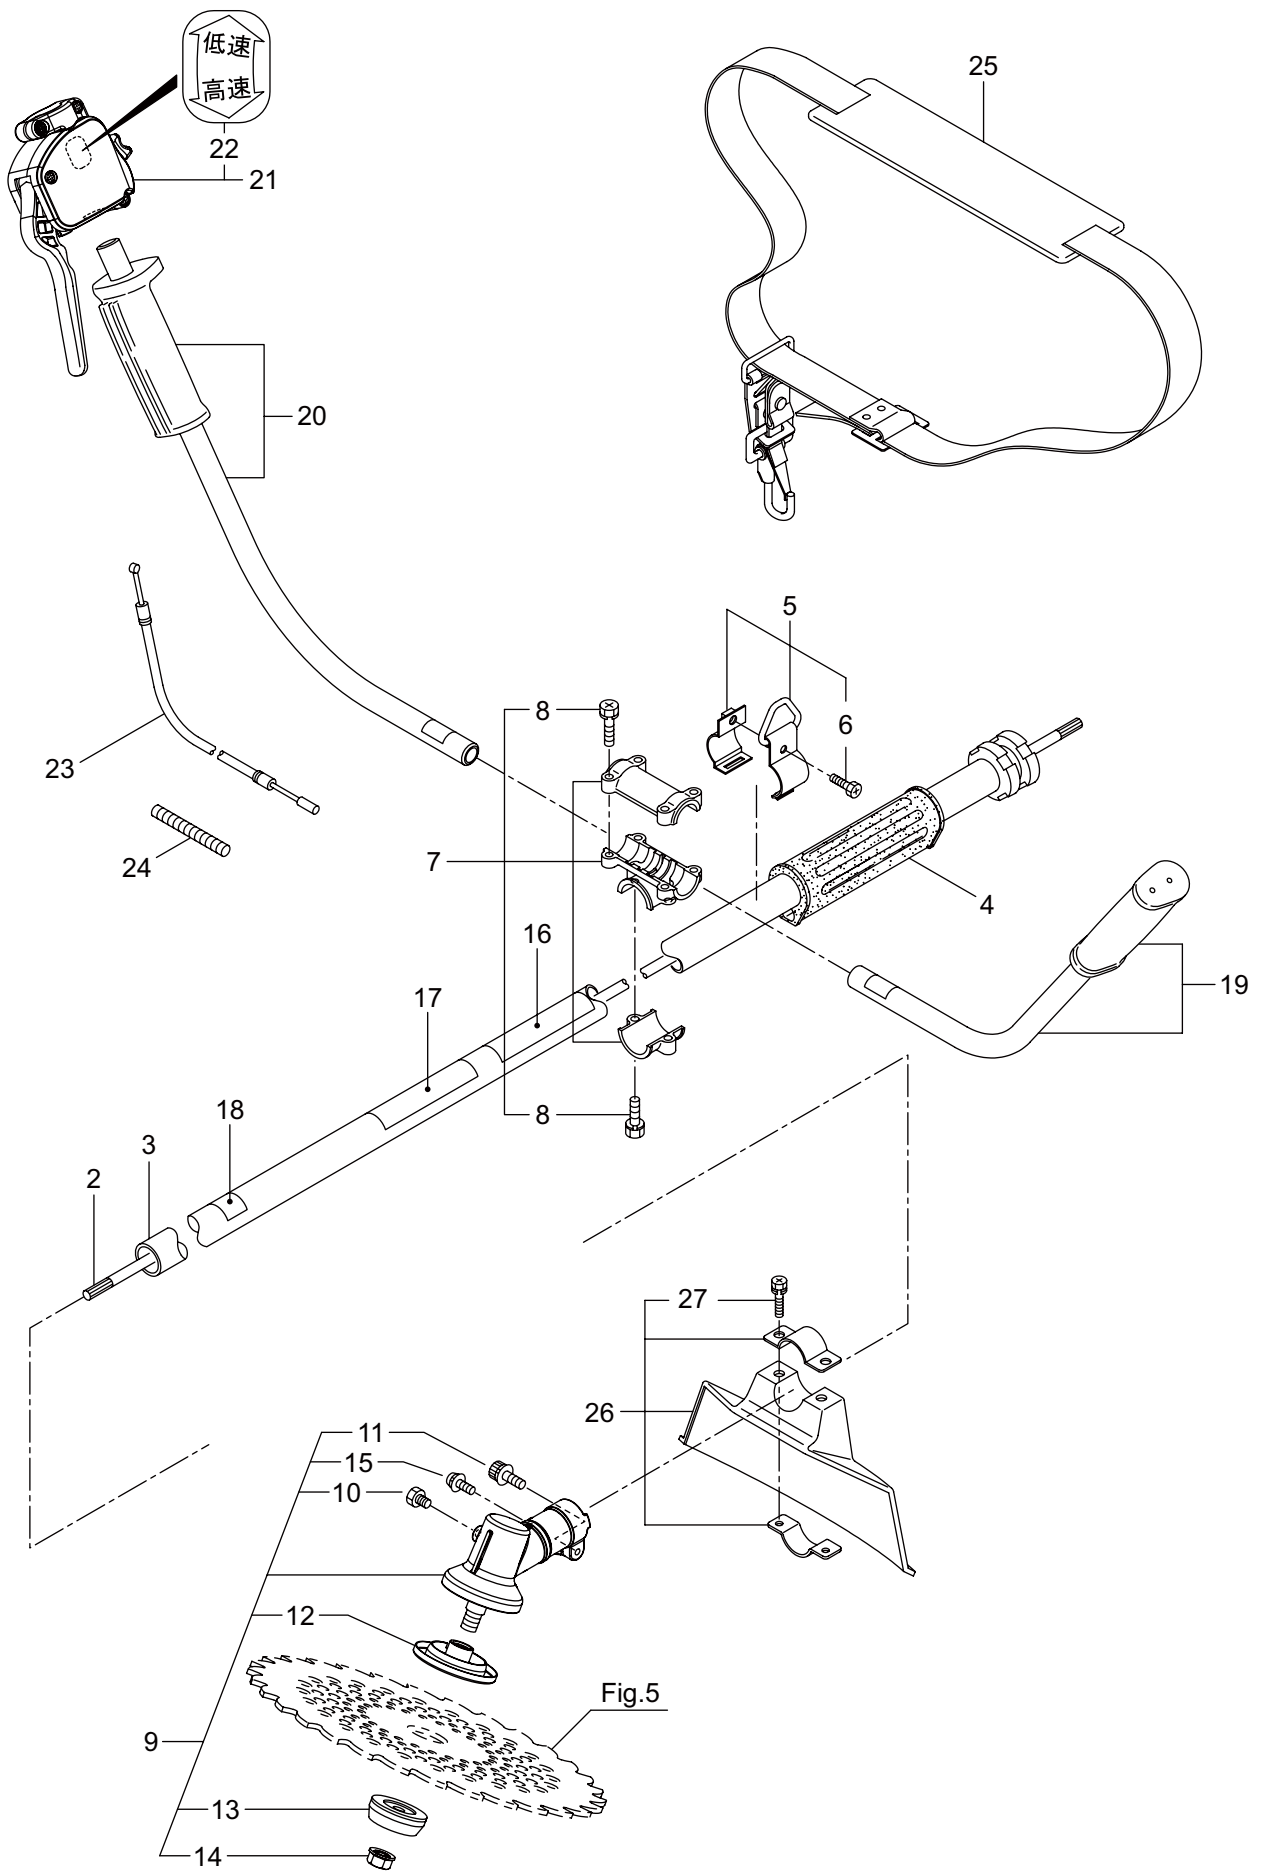

Parts List

パーツリスト

動力刈払機

Model: **BC2340(Y24)**

パーツリストコード 525745

2024.05.

部品表のご使用について

1. 部品のご注文の際は

	ページ
1. 本体	1
2. エンジン（クランクケース、シリンダ、コイル）	3
3. エンジン（リコイルスタータ）	7
4. エンジン（キャブレタ、エアクリーナ、燃料タンク）	9
5. 付属品、オプション	11

BC2340(Y24)

1. 本体

見出番号	部品番号	部 品 名 称	個数	備 考
1-1	366260	BC2340(Y24)	1	7X1523L SP-18
1-2	227923	デントウジク	1	
1-3	560930	ホウシンガイカンマトメ	1	
1-4	215532	ホンタイニギリ	1	
1-5	054691	ツリカナグクミタテ	1	
1-6	089738	6 カクホルト	1	M5X15
1-7	228446	ハンドルリツケカナグクミタテ	1	8 フクム
1-8	092561	6 カクホルト (+)SW	6	M5X25
1-9	560692	キヤケースクミタテ	1	10 ~ 15 フクム
1-10	560504	6 カクホルト (+)	1	M6X8
1-11	560712	6 カクアナツキホルト WSW	1	M5X30
1-12	560713	ハモノボス A クミタテ	1	
1-13	560157	ハモノボス B	1	
1-14	560150	サラハネサガネツキナツト	1	M8 ヒタリ
1-15	560716	ナベコネジ (+)WSW	1	M5X16
1-16	220549	チユウイマーク	1	
1-17	561884	ネームプレート	1	BC2340(Y24)
1-18	215501	ハリマーク	1	ヤジルシ
1-19	560164	ハンドル A マトメ	1	ヒタリ
1-20	560165	ハンドル B マトメ	1	ミキ
1-21	237541	トリガレバークミタテ	1	22 フクム
1-22	236111	ラベル	1	コウ - テイマーク
1-23	235748	スロツトルワイヤ	1	810L I/O 75.5
1-24	237716	コルゲートチューブ	1	135L
1-25	220533	カタカケバンドクミタテ	1	
1-26	222821	ジヨウメンカバークミタテ	1	27 フクム
1-27	092561	6 カクホルト (+)SW	2	M5X25