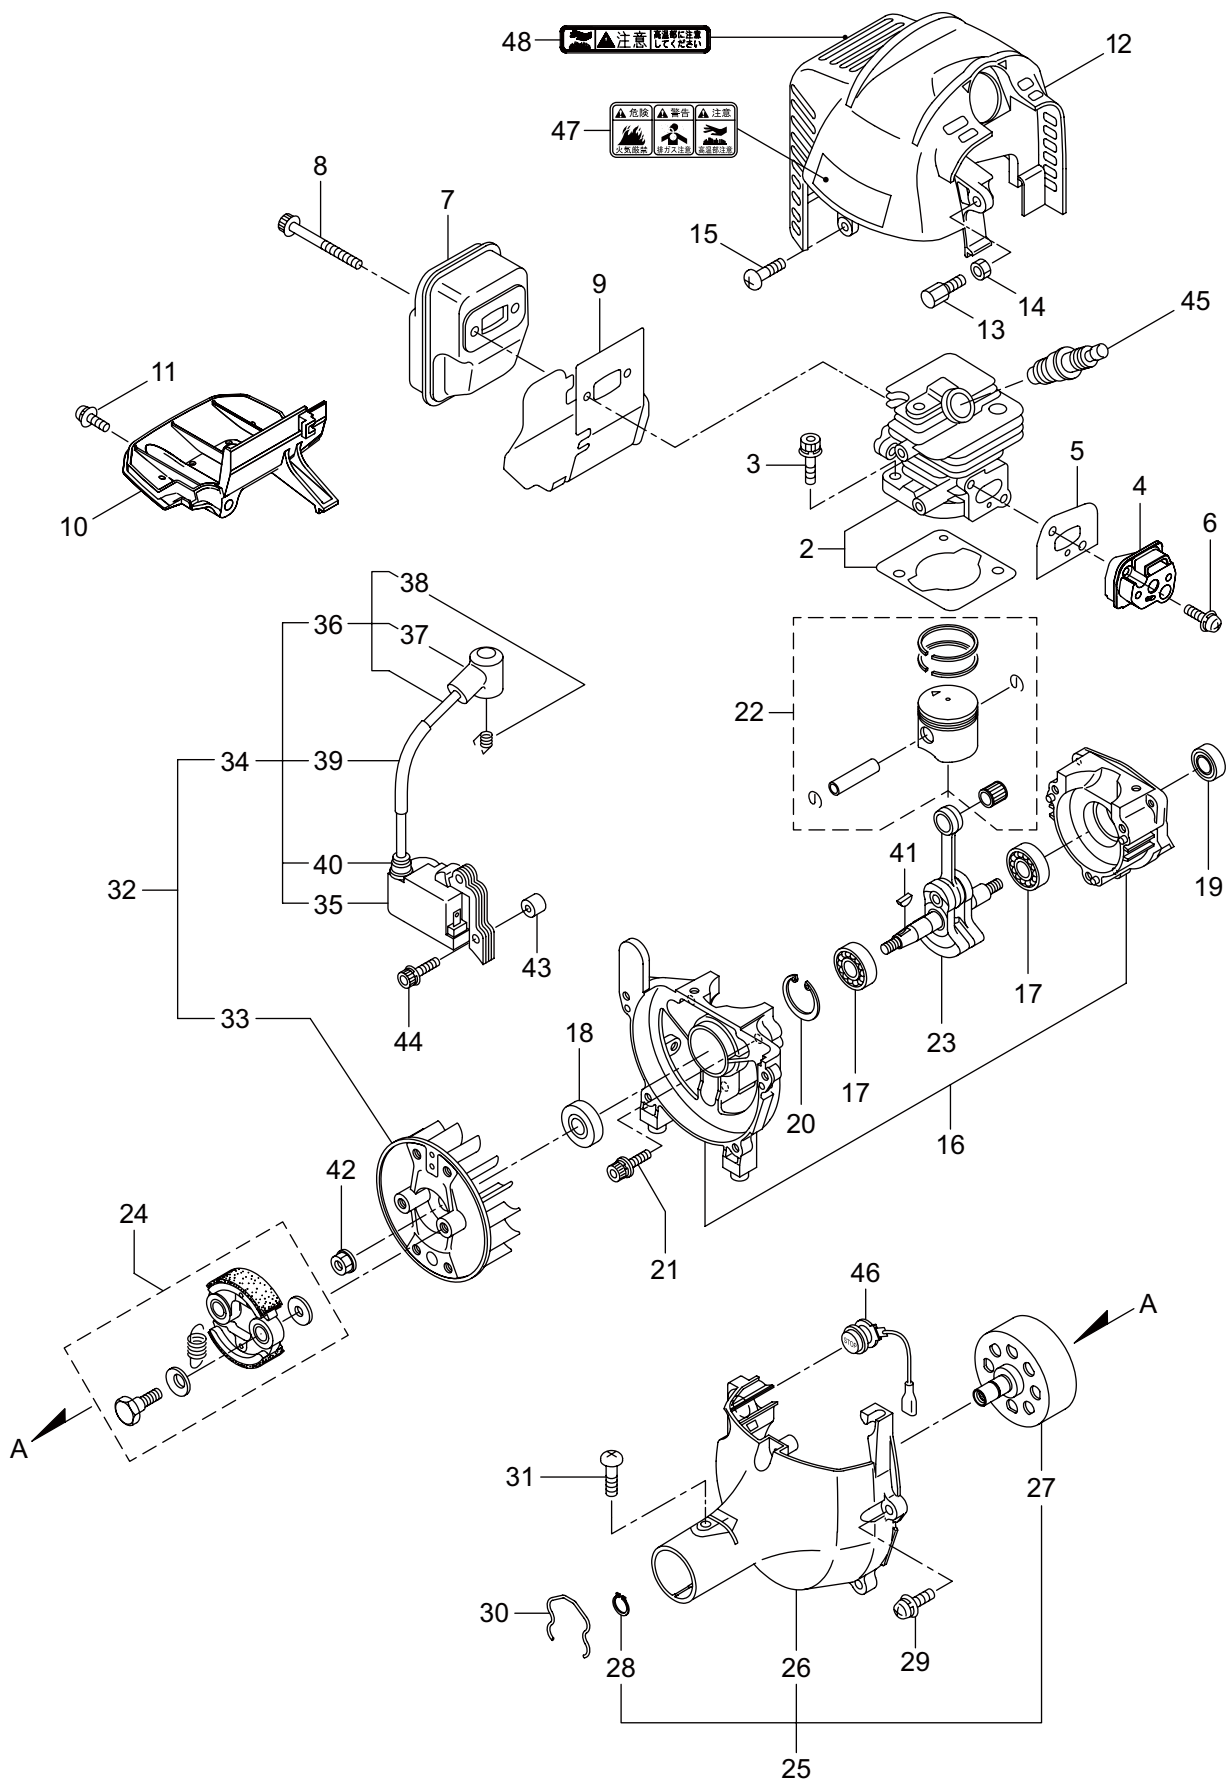

BC2340(Y24)

2. エンジン (クランクケース、シリンダ、コイル)

見出番号	部品番号	部 品 名 称	個数	備 考
2-1	875847	エンジン	1	EE233TH/17
2-2	247691	シリンダキット	1	
2-3	267290	スクリュ	2	M5X20
2-4	272744	インシュレータ	1	
2-5	267049	ガasket	1	
2-6	269826	ナベコネジ (+)WSW	2	M5X25WSW
2-7	247934	マフリアセンブリ	1	
2-8	266402	スクリュ	2	M5X55
2-9	247073	ガasket	1	
2-10	276868	アンダーカバー	1	
2-11	269827	ナベコネジ (+)WSW	1	M5X16
2-12	246708	トップカバー	1	
2-13	563151	スクリュ	1	M6X15
2-14	261878	6 カクナット	1	M6
2-15	280144	タツピンネジ (+)	1	4X16
2-16	273674	クランクケース	1	
2-17	280488	ペアリング	2	6001 C3
2-18	261492	オイルシール	1	ISCD12287
2-19	261386	オイルシール	1	ISCD12227
2-20	055185	C ガ外メワ	1	H28
2-21	261612	6 カクアナツキホルト WSW	3	M5X30
2-22	247685	ピストンキット	1	
2-23	274146	クランクシャフトコンプリート	1	
2-24	248450	クラツチキット	1	
2-25	272093	フアンカバーアセンブリ C	1	26 ~ 28 フクム
2-26	282214	フアンカバー	1	ソフトグレー
2-27	289727	クラツチドラムコンプリート	1	
2-28	014210	C ガ外メワ	1	S10
2-29	269831	ナベコネジ (+)WSW	4	M5X20WSW
2-30	282215	クリツフ	1	
2-31	281169	スクリュ	1	
2-32	277796	マグネットアセンブリ	1	33 ~ 40 フクム
2-33	277797	ロータ	1	
2-34	277798	イグニツシヨコイルアセンブリ	1	35 ~ 40 フクム
2-35	278751	コイル	1	
2-36	279577	コードクミタテ	1	37,38 フクム
2-37	278755	プラグキヤツフ	1	
2-38	278756	フツク	1	
2-39	278754	チューブ	1	
2-40	278752	キヤツフ	1	
2-41	261076	ハンゲツキー	1	
2-42	261417	サラザガネットキナツト	1	M8
2-43	280381	スペーサ	2	
2-44	261256	6 カクアナツキホルト WSW	2	M4X25
2-45	286739	スパークプラグ	1	CJ6Y