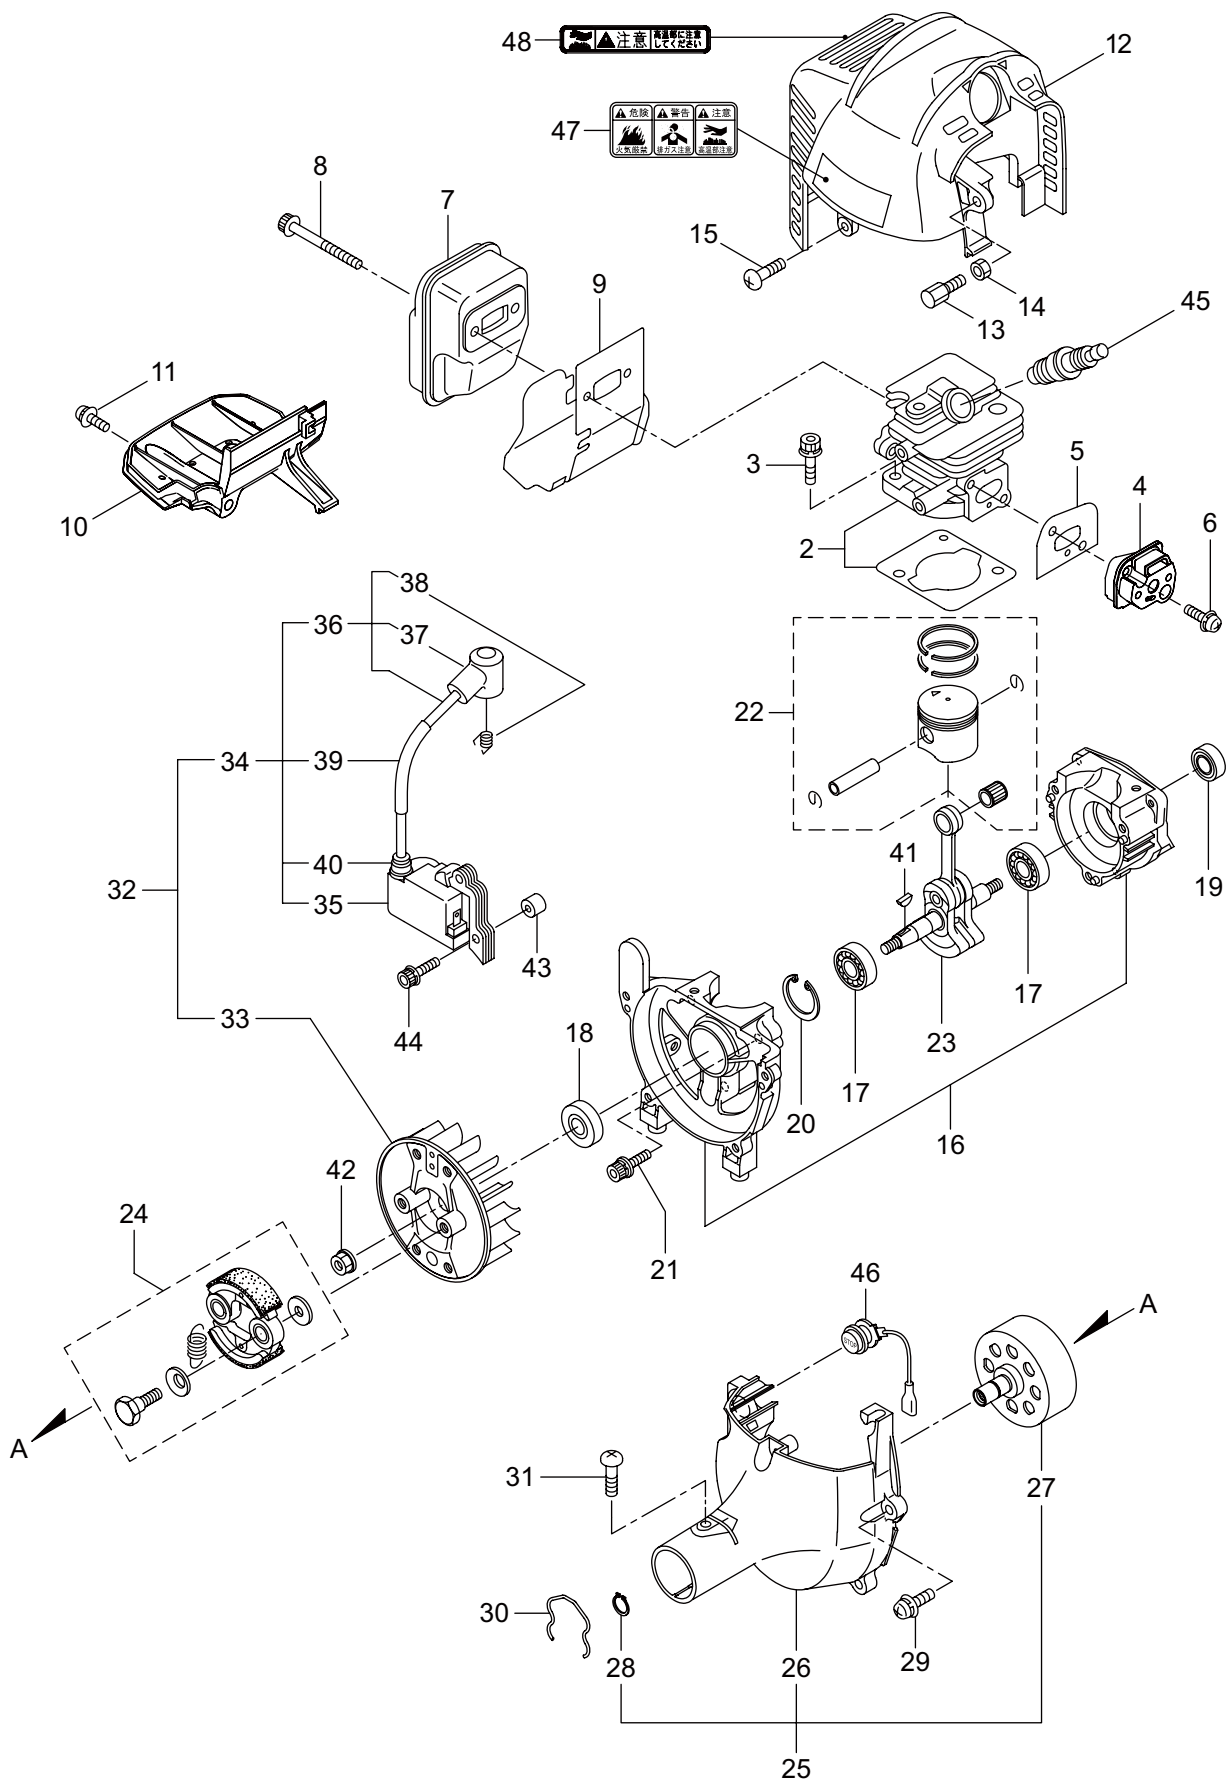

Parts List

パーツリスト

動力刈払機

Model: **BC2340(Y24)**

パーツリストコード 525745

2024.05.

部品表のご使用について

1. 部品のご注文の際は

BC2340(Y24)

2. エンジン (クランクケース、シリンダ、コイル)

見出番号	部品番号	部 品 名 称	個数	備 考
2-1	875847	エンジン	1	EE233TH/17
2-2	247691	シリンダキット	1	
2-3	267290	スクリュ	2	M5X20
2-4	272744	インシュレータ	1	
2-5	267049	ガasket	1	
2-6	269826	ナベコネジ (+)WSW	2	M5X25WSW
2-7	247934	マフリアセンブリ	1	
2-8	266402	スクリュ	2	M5X55
2-9	247073	ガasket	1	
2-10	276868	アンダーカバー	1	
2-11	269827	ナベコネジ (+)WSW	1	M5X16
2-12	246708	トップカバー	1	
2-13	563151	スクリュ	1	M6X15
2-14	261878	6 カクナット	1	M6
2-15	280144	タツピンネジ (+)	1	4X16
2-16	273674	クランクケース	1	
2-17	280488	ペアリング	2	6001 C3
2-18	261492	オイルシール	1	ISCD12287
2-19	261386	オイルシール	1	ISCD12227
2-20	055185	C ガ外メワ	1	H28
2-21	261612	6 カクアナツキホルト WSW	3	M5X30
2-22	247685	ピストンキット	1	
2-23	274146	クランクシャフトコンプリート	1	
2-24	248450	クラツチキット	1	
2-25	272093	フアンカバーアセンブリ C	1	26 ~ 28 フクム
2-26	282214	フアンカバー	1	ソフトグレー
2-27	289727	クラツチドラムコンプリート	1	
2-28	014210	C ガ外メワ	1	S10
2-29	269831	ナベコネジ (+)WSW	4	M5X20WSW
2-30	282215	クリツフ	1	
2-31	281169	スクリュ	1	
2-32	277796	マグネットアセンブリ	1	33 ~ 40 フクム
2-33	277797	ロータ	1	
2-34	277798	イグニツシヨコイルアセンブリ	1	35 ~ 40 フクム
2-35	278751	コイル	1	
2-36	279577	コードクミタテ	1	37,38 フクム
2-37	278755	プラグキヤツフ	1	
2-38	278756	フツク	1	
2-39	278754	チューブ	1	
2-40	278752	キヤツフ	1	
2-41	261076	ハンゲツキー	1	
2-42	261417	サラザガネットキナツト	1	M8
2-43	280381	スペーサ	2	
2-44	261256	6 カクアナツキホルト WSW	2	M4X25
2-45	286739	スパークプラグ	1	CJ6Y

BC2340(Y24)

2. エンジン (クランクケース、シリンダ、コイル)

見出番号	部品番号	部 品 名 称	個数	備 考
2-46	269983	ストップスイッチコンプリート	1	
2-47	269705	ラベル	1	キケン カキケンキン
2-48	274191	ラベル	1	コウオンチュウイ

BC2340(Y24)

3. エンジン (リコイルスタータ)

見出番号	部品番号	部 品 名 称	個数	備 考	
3-1	288684	リコイルスタータアセンブリ	1	2 ~ 10 フクム	
3-2	288685	スタータアセンブリ	1		
3-3	288967	リール	1		
3-4	288968	スパイラルスプリング	1		
3-5	262922	セットスクリユ	1		
3-6	288969	ロープアセンブリ	1	7 ~ 9 フクム	
3-7	288970	スタータロープ	1		
3-8	261725	スタータノブ	1		
3-9	283511	ロープストツハ	1		
3-10	288971	スタータプーリアセンブリ	1		
3-11	269833	ナベコネジ (+)WSW	1	M4X16WSW	
3-12	280489	ナベコネジ (+)WSW	2		M4X20
3-13	246851	リコイルラベル	1		BIGM