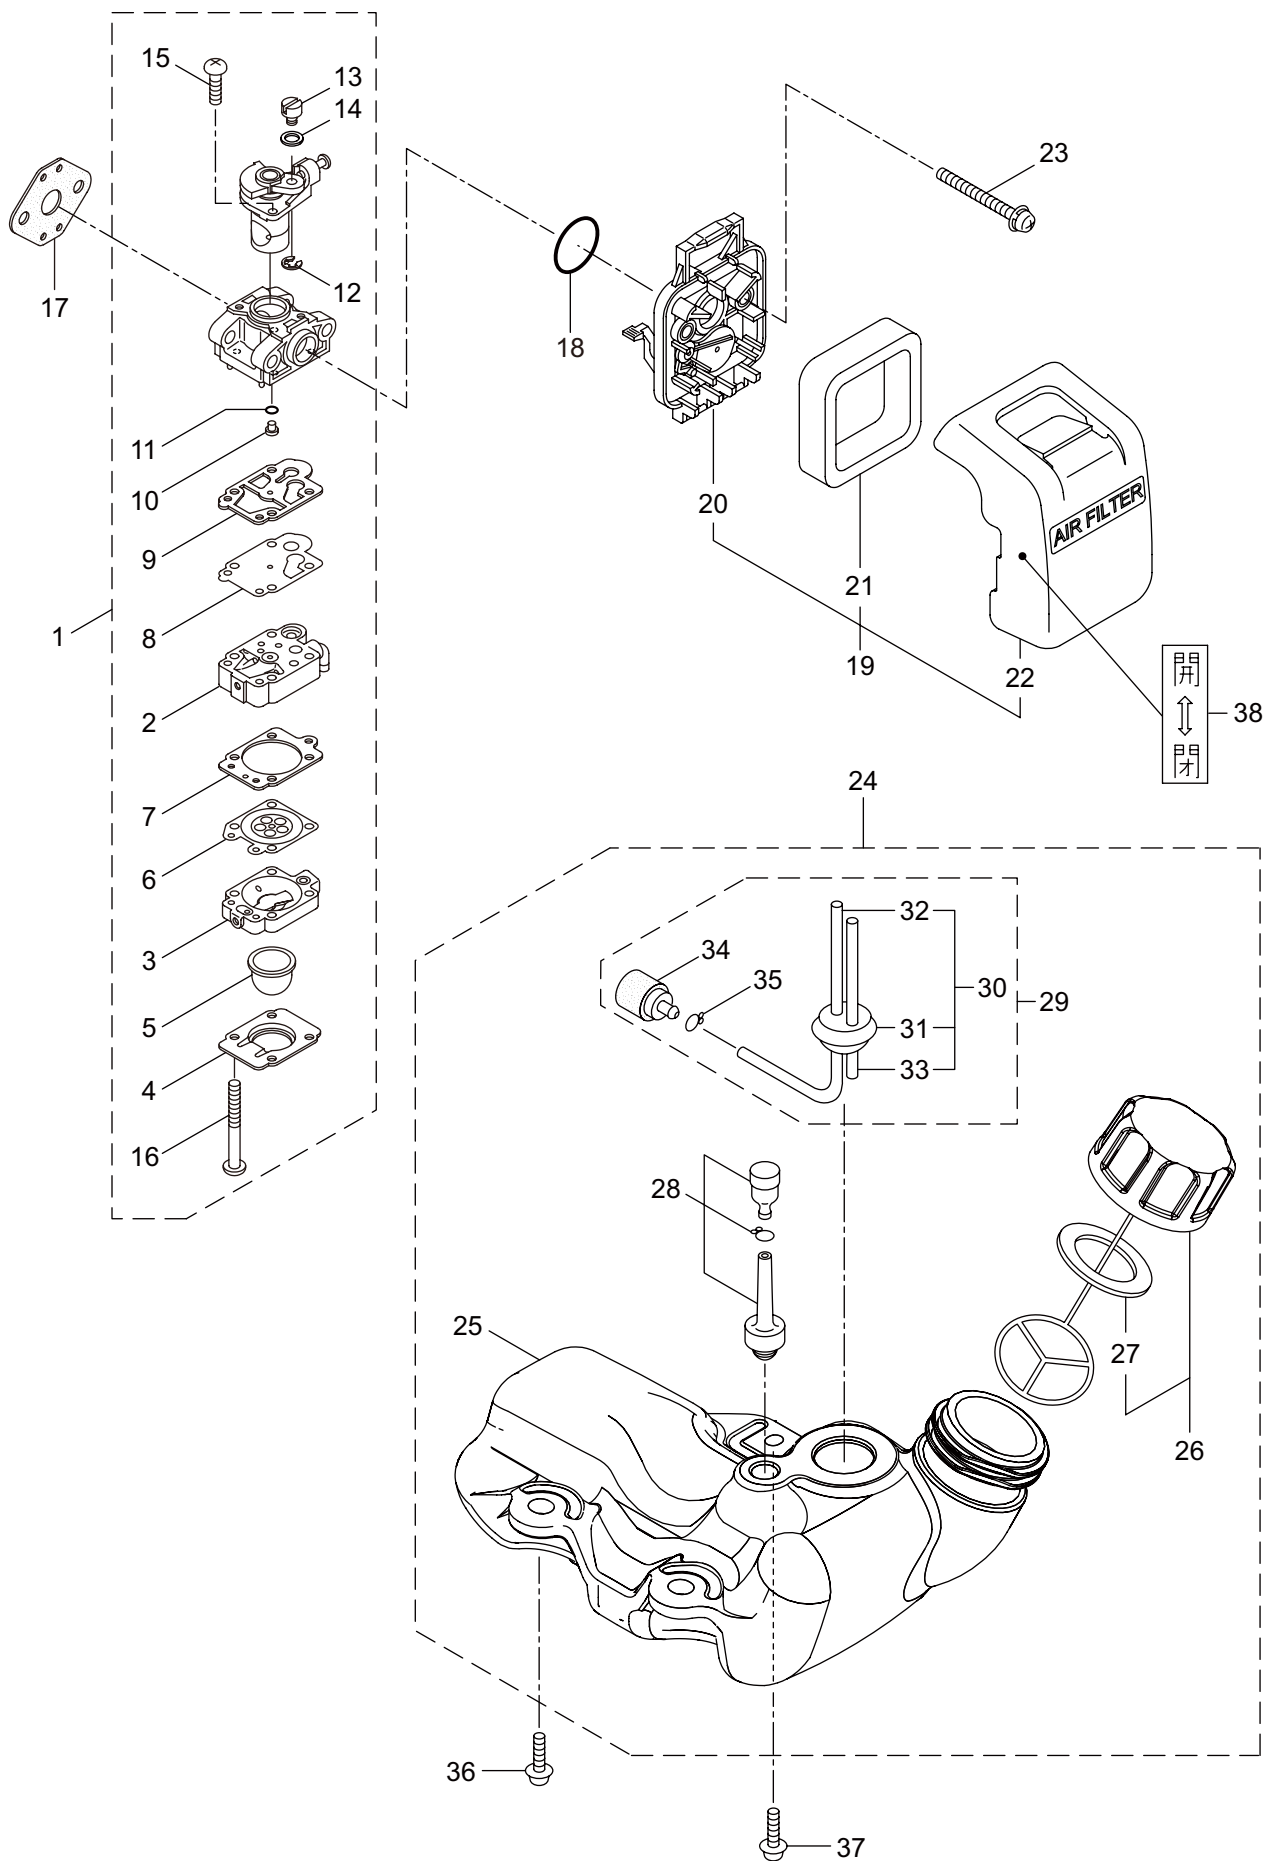

BC2340(Y24)

4. エンジン (キャブレタ、エアクリーナ、燃料タンク)

見出番号	部品番号	部 品 名 称	個数	備 考
4-1	248849	キャブレタアセンブリ	1	2 ~ 16 フクム
4-2	279518	ポンプホデイ	1	
4-3	279525	パーシホデイ	1	
4-4	279526	ポンプカバー	1	
4-5	279527	プライマ	1	
4-6	279528	ダイヤフラム	1	
4-7	279529	ガasket	1	
4-8	555910	ダイヤフラム	1	
4-9	279535	ガasket	1	
4-10	555906	ジエット	1	
4-11	279534	O リング	1	
4-12	279531	リング	1	
4-13	279532	スィベル	1	
4-14	279539	ガasket	1	
4-15	279537	スクリユ	2	
4-16	279538	スクリユ	4	20 ~ 22 フクム
4-17	261864	ガasket	1	
4-18	264691	O リング	1	
4-19	277926	クリーナアセンブリ	1	
4-20	266433	ケースアセンブリ	1	
4-21	264695	エレメント	1	M5X60WSW 25 ~ 35 フクム
4-22	277554	クリーナカバー	1	
4-23	269834	ナベコネジ (+)WSW	2	
4-24	273515	タンクアセンブリ	1	
4-25	273516	フューエルタンク	1	
4-26	275306	タンクキャツプアセンブリ	1	27 フクム
4-27	274875	ハツキン	1	
4-28	261696	ブリーザクミタテ	1	30 ~ 35 フクム
4-29	265752	ネンリヨウハイフアセンブリ	1	
4-30	264031	ハイフクミタテ	1	31 ~ 33 フクム
4-31	261115	グロメツト	1	160L
4-32	261690	ネンリヨウハイフ	1	
4-33	263038	オーバフローハイフ	1	
4-34	277887	フィルタアセンブリ	1	
4-35	261117	クリツフ	1	
4-36	269828	ナベコネジ (+)W	2	M5X16W
4-37	281208	ナベコネジ (+)W	1	M5X16W メツク
4-38	281007	ラベル	1	チヨーク カイ_ヘイ