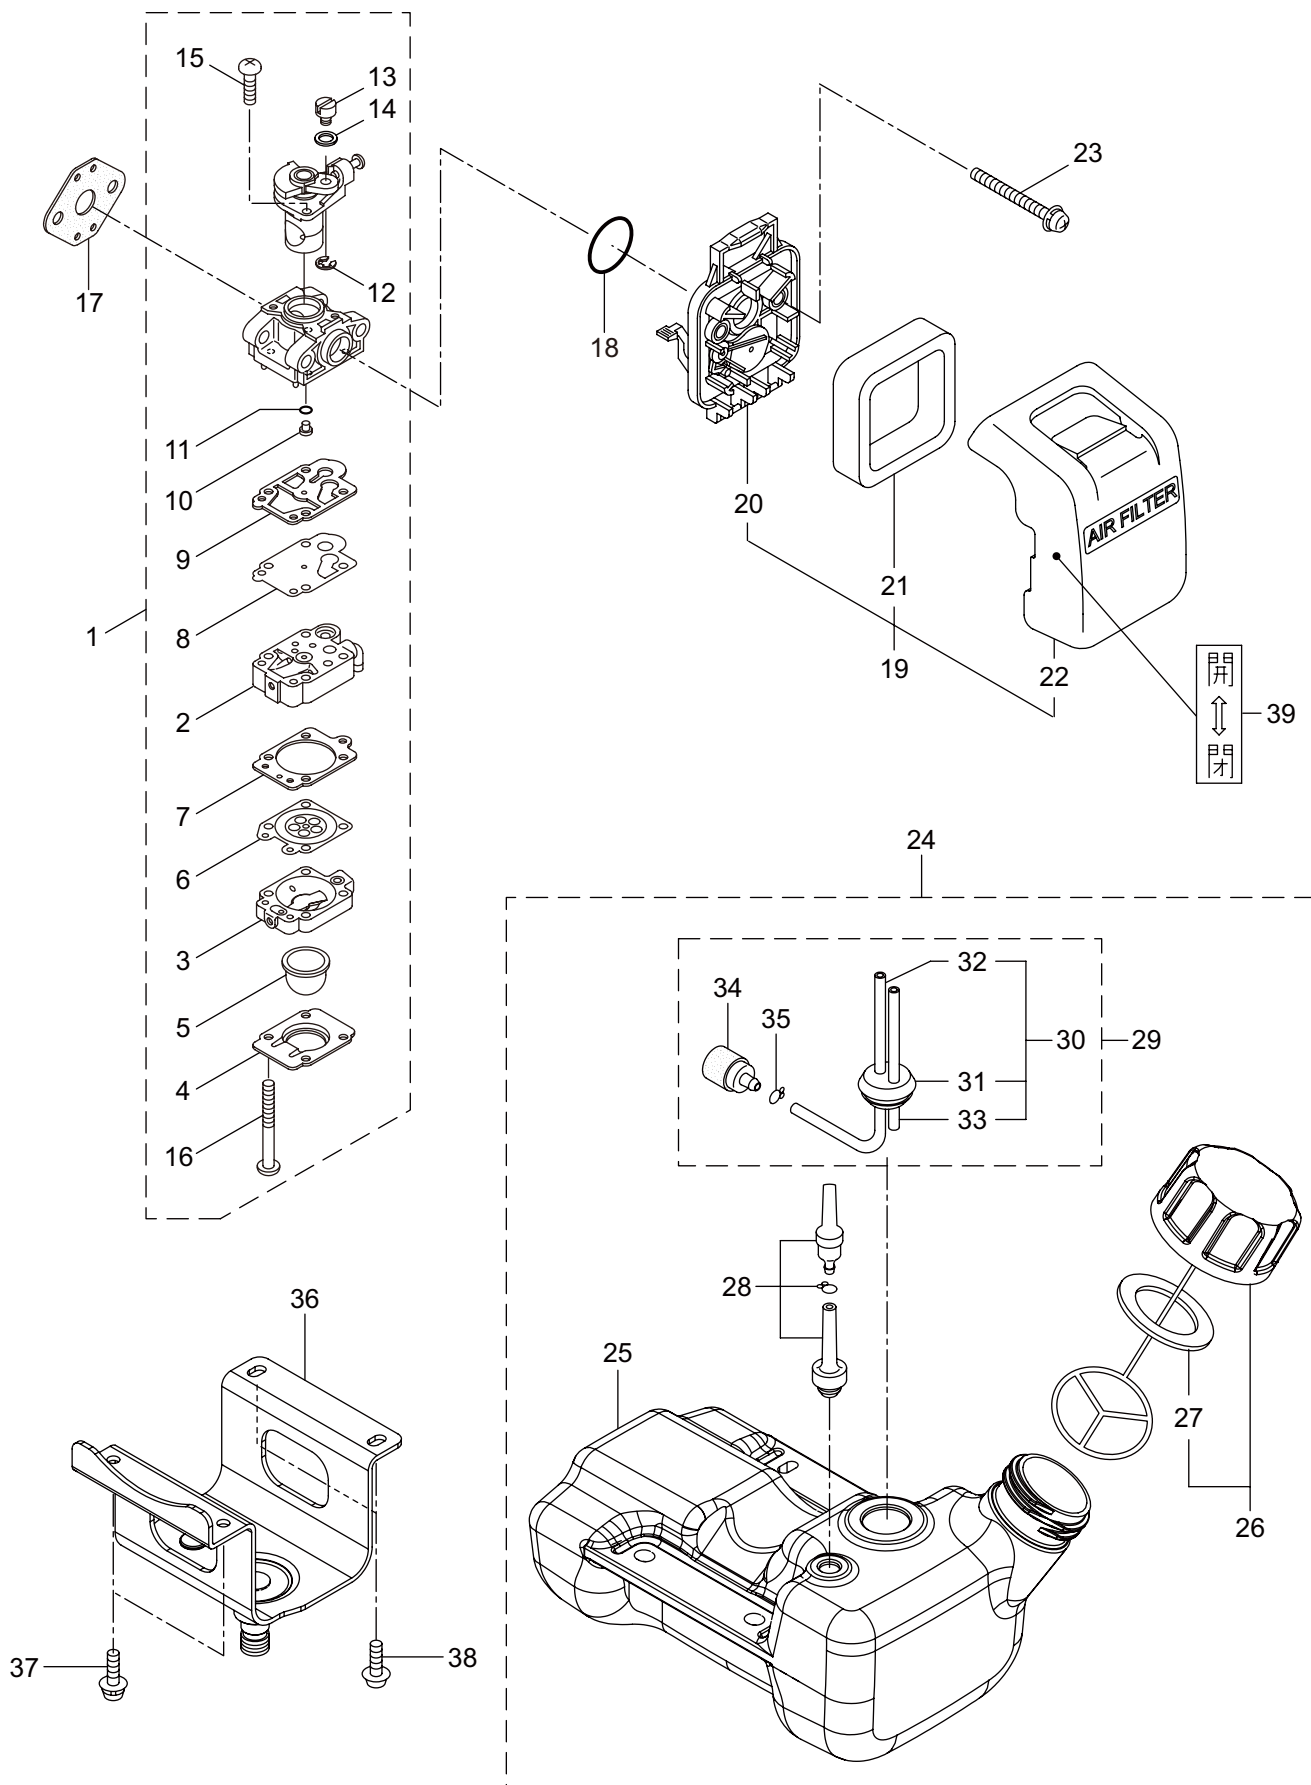

BCS2640S

5. エンジン (キャブレタ、エアクリーナ、燃料タンク)

見出番号	部品番号	部 品 名 称	個数	備 考
5-1	248849	キャブレタアセンブリ	1	2 ~ 16 フクム
5-2	279518	ポンプホデイ	1	
5-3	279525	パーシホデイ	1	
5-4	279526	ポンプカバー	1	
5-5	279527	プライマ	1	
5-6	279528	ダイヤフラム	1	
5-7	279529	ガasket	1	
5-8	555910	ダイヤフラム	1	
5-9	279535	ガasket	1	
5-10	555906	ジエット	1	
5-11	279534	O リング	1	
5-12	279531	リング	1	
5-13	279532	スイベル	1	
5-14	279539	ガasket	1	
5-15	279537	スクリユ	2	
5-16	279538	スクリユ	4	20 ~ 22 フクム
5-17	261864	ガasket	1	
5-18	264691	O リング	1	
5-19	277926	クリーナアセンブリ	1	
5-20	266433	ケースアセンブリ	1	
5-21	264695	エレメント	1	M5X60WSW 25 ~ 35 フクム
5-22	277554	クリーナカバー	1	
5-23	269834	ナベコネジ (+)WSW	2	
5-24	276706	タンクアセンブリ	1	
5-25	276707	フューエルタンク	1	
5-26	275306	タンクキャツプアセンブリ	1	27 フクム
5-27	274875	ハツキン	1	30 ~ 35 フクム
5-28	261696	ブリーザクミタテ	1	
5-29	281752	フューエルパイプアセンブリ	1	
5-30	262646	パイプクミタテ	1	31 ~ 33 フクム
5-31	261115	グロメツト	1	
5-32	262649	パイプ	1	
5-33	263038	オーバフローパイプ	1	
5-34	277887	フィルタアセンブリ	1	
5-35	261117	クリツフ	1	
5-36	276703	ブラケツトコンプリート	1	M5X20WSW M5X20 チヨークカイ_ヘイ
5-37	269831	ナベコネジ (+)WSW	2	
5-38	284043	ナベコネジ (+)W	2	
5-39	281007	ラベル	1