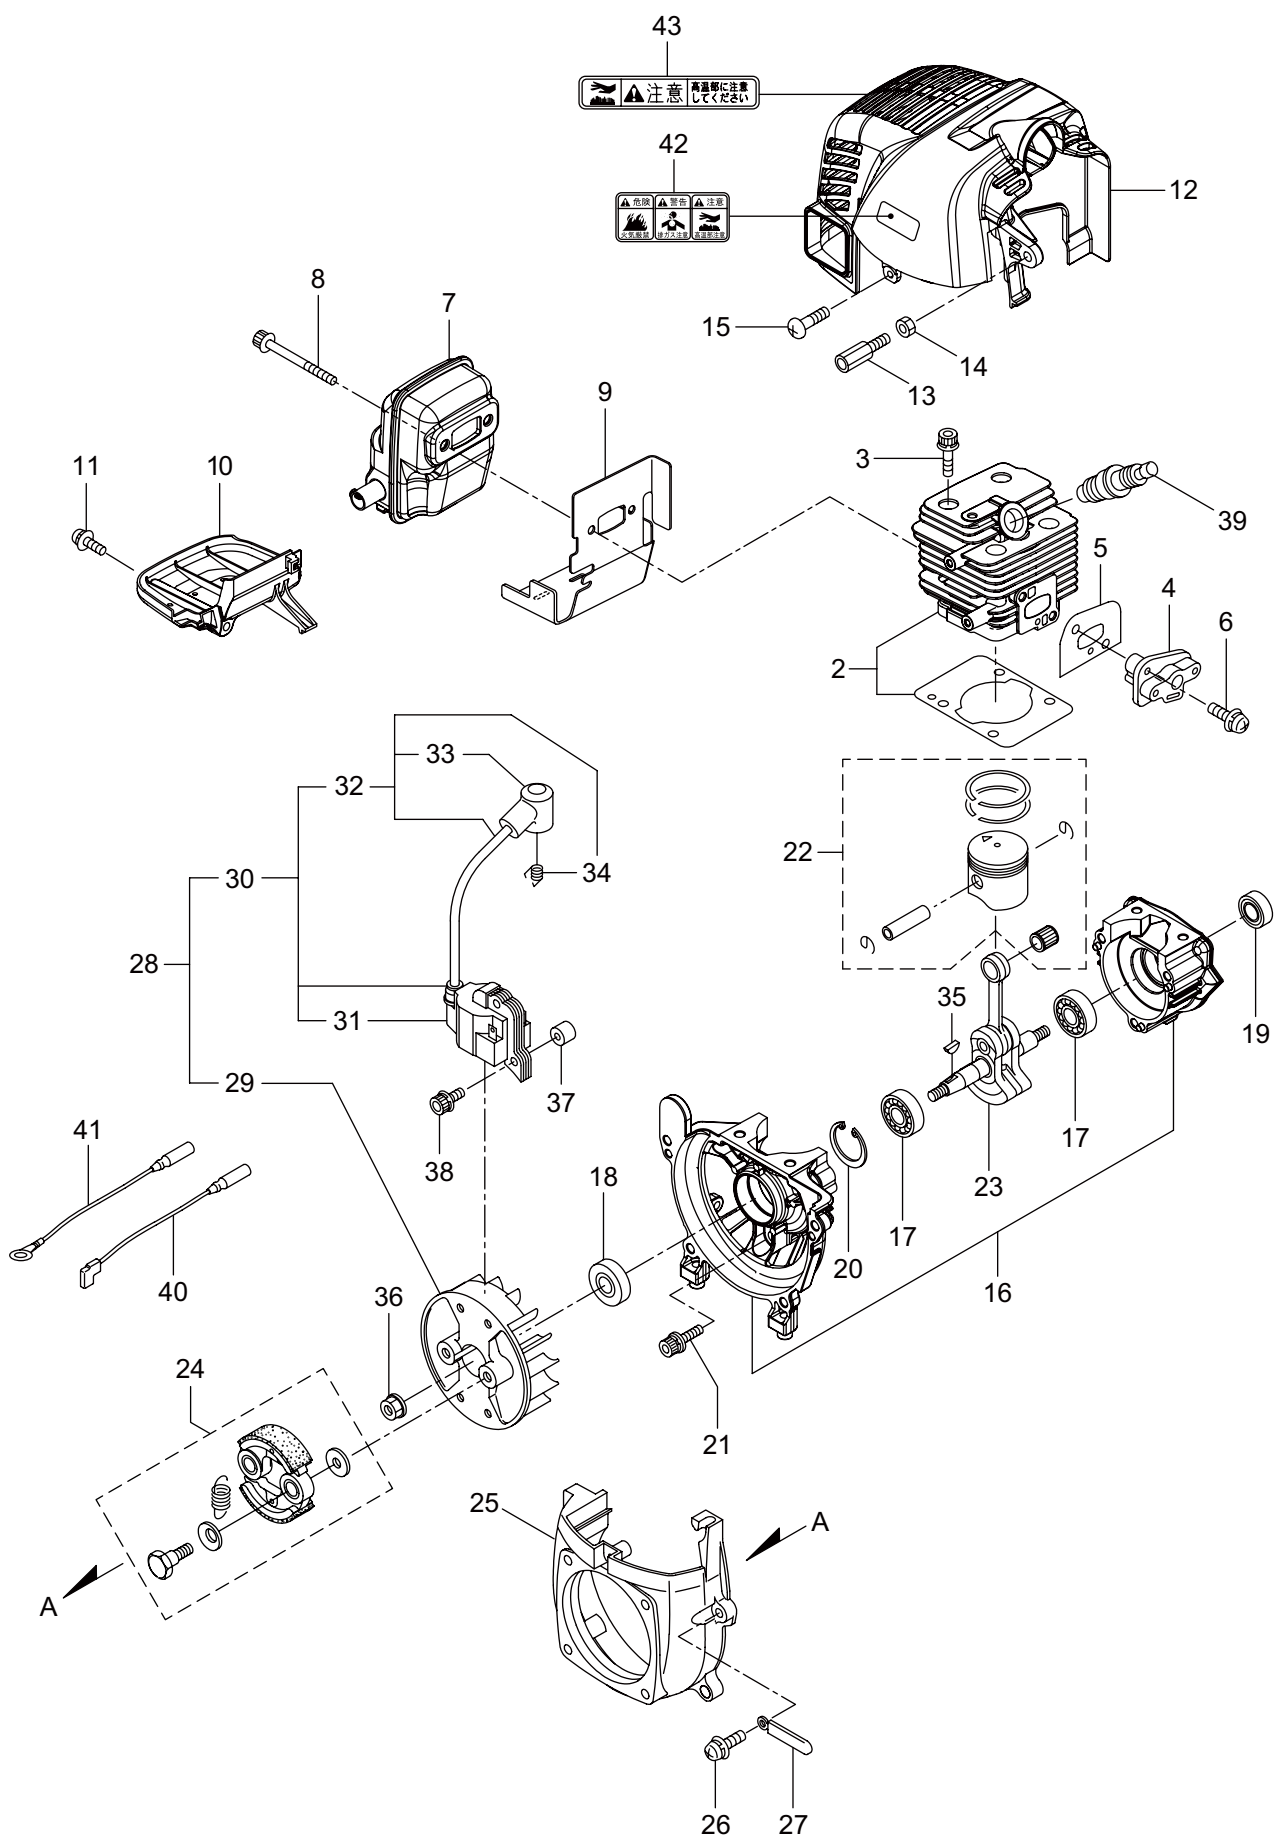

BCS2640S

3. エンジン (クランクケース、シリンダ、コイル)

見出番号	部品番号	部 品 名 称	個数	備 考
3-1	875799	エンジン	1	EE263TH/06
3-2	247688	シリンダキット	1	
3-3	261250	6 カクアナツキホルト WSW	4	M5X20
3-4	282579	インシュレータ	1	
3-5	267049	ガasket	1	
3-6	269826	ナベコネジ (+)WSW	2	M5X25WSW
3-7	279652	マフラアセンブリ	1	
3-8	266402	スクリュ	2	M5X55
3-9	277476	ガasketコンプリート	1	
3-10	273618	アンダーカバー	1	
3-11	269827	ナベコネジ (+)WSW	1	M5X16
3-12	277500	トップカバーコンプリート	1	
3-13	563151	スクリュ	1	M6X15
3-14	261878	6 カクナツト	1	M6
3-15	280144	タツピンネジ (+)	1	4X16
3-16	247446	クランクケース	1	
3-17	280488	ベアリング	2	6001 C3
3-18	261492	オイルシール	1	ISCD12287
3-19	261386	オイルシール	1	ISCD12227
3-20	055185	C ガ外メワ	1	H28
3-21	261612	6 カクアナツキホルト WSW	3	M5X30
3-22	247689	ピストンキット	1	
3-23	282323	クランクシャフトコンプリート	1	
3-24	248450	クラツチキット	1	
3-25	283386	フアンカバー	1	
3-26	269831	ナベコネジ (+)WSW	4	M5X20WSW
3-27	264588	クランプ	1	
3-28	282692	マグネトアセンブリ	1	29 ~ 34 フクム
3-29	261356	ロータ	1	
3-30	282693	イグニツシヨコイルアセンブリ	1	31 ~ 34 フクム
3-31	267401	コイル	1	
3-32	282694	コードアセンブリ	1	33,34 フクム
3-33	261074	プラグキャツプ	1	
3-34	261075	フツク	1	
3-35	261076	ハンケツキー	1	
3-36	261417	サラザガネツキナツト	1	M8
3-37	280381	スペーサ	2	
3-38	261256	6 カクアナツキホルト WSW	2	M4X25
3-39	286739	スパークプラグ	1	CJ6Y
3-40	267492	リード	1	
3-41	282880	リード	1	
3-42	269705	ラベル	1	キケン カキゲンキン
3-43	274191	ラベル	1	コウオンチュウイ