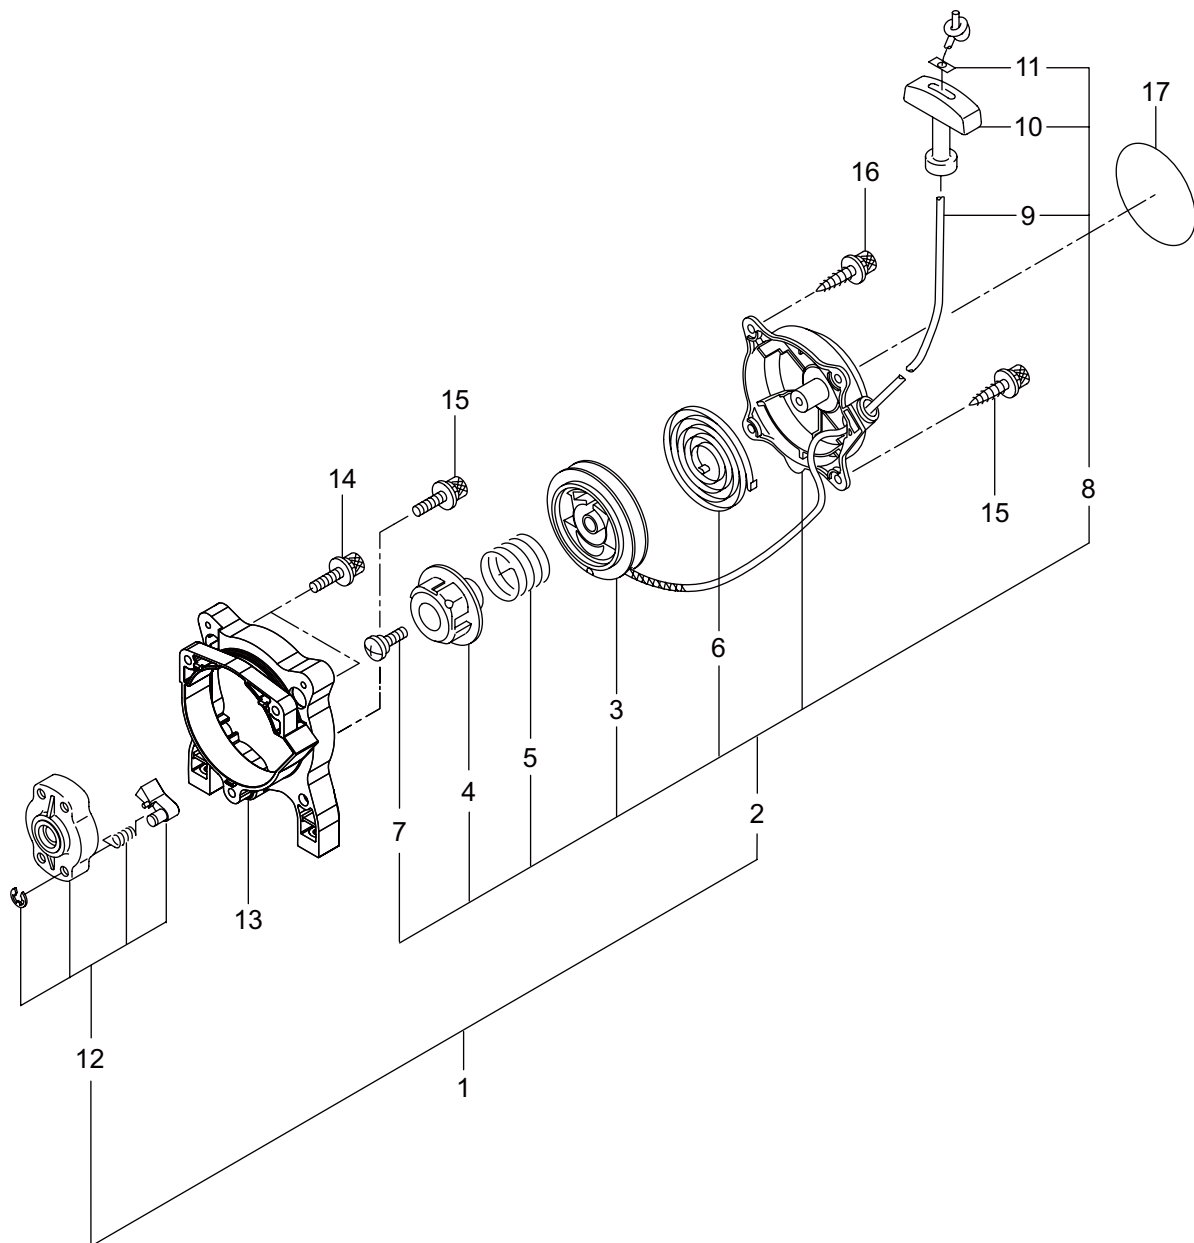

BCS2640S

4. エンジン (リコイルスタータ)

見出番号	部品番号	部 品 名 称	個数	備 考
4-1	284778	リコイルスタータアセンブリ	1	2 ~ 12 フクム
4-2	284747	スタータアセンブリ	1	3 ~ 11 フクム
4-3	283504	リール	1	
4-4	283505	カムプレート	1	
4-5	283506	タンハスプリング	1	
4-6	261721	スパイラルスプリング	1	
4-7	267213	セットスクリュ	1	
4-8	284800	ロープアセンブリ	1	9 ~ 11 フクム
4-9	284801	スタータロープ	1	
4-10	261725	スタータノブ	1	
4-11	283511	ロープストツハ	1	
4-12	283575	スタータプーリアセンブリ	1	
4-13	276701	アダプター	1	
4-14	265924	スクリュ	2	M5X25
4-15	267290	スクリュ	1	M5X20
4-16	280144	タツピンネジ (+)	4	4X16
4-17	247113	リコイルラベル	1