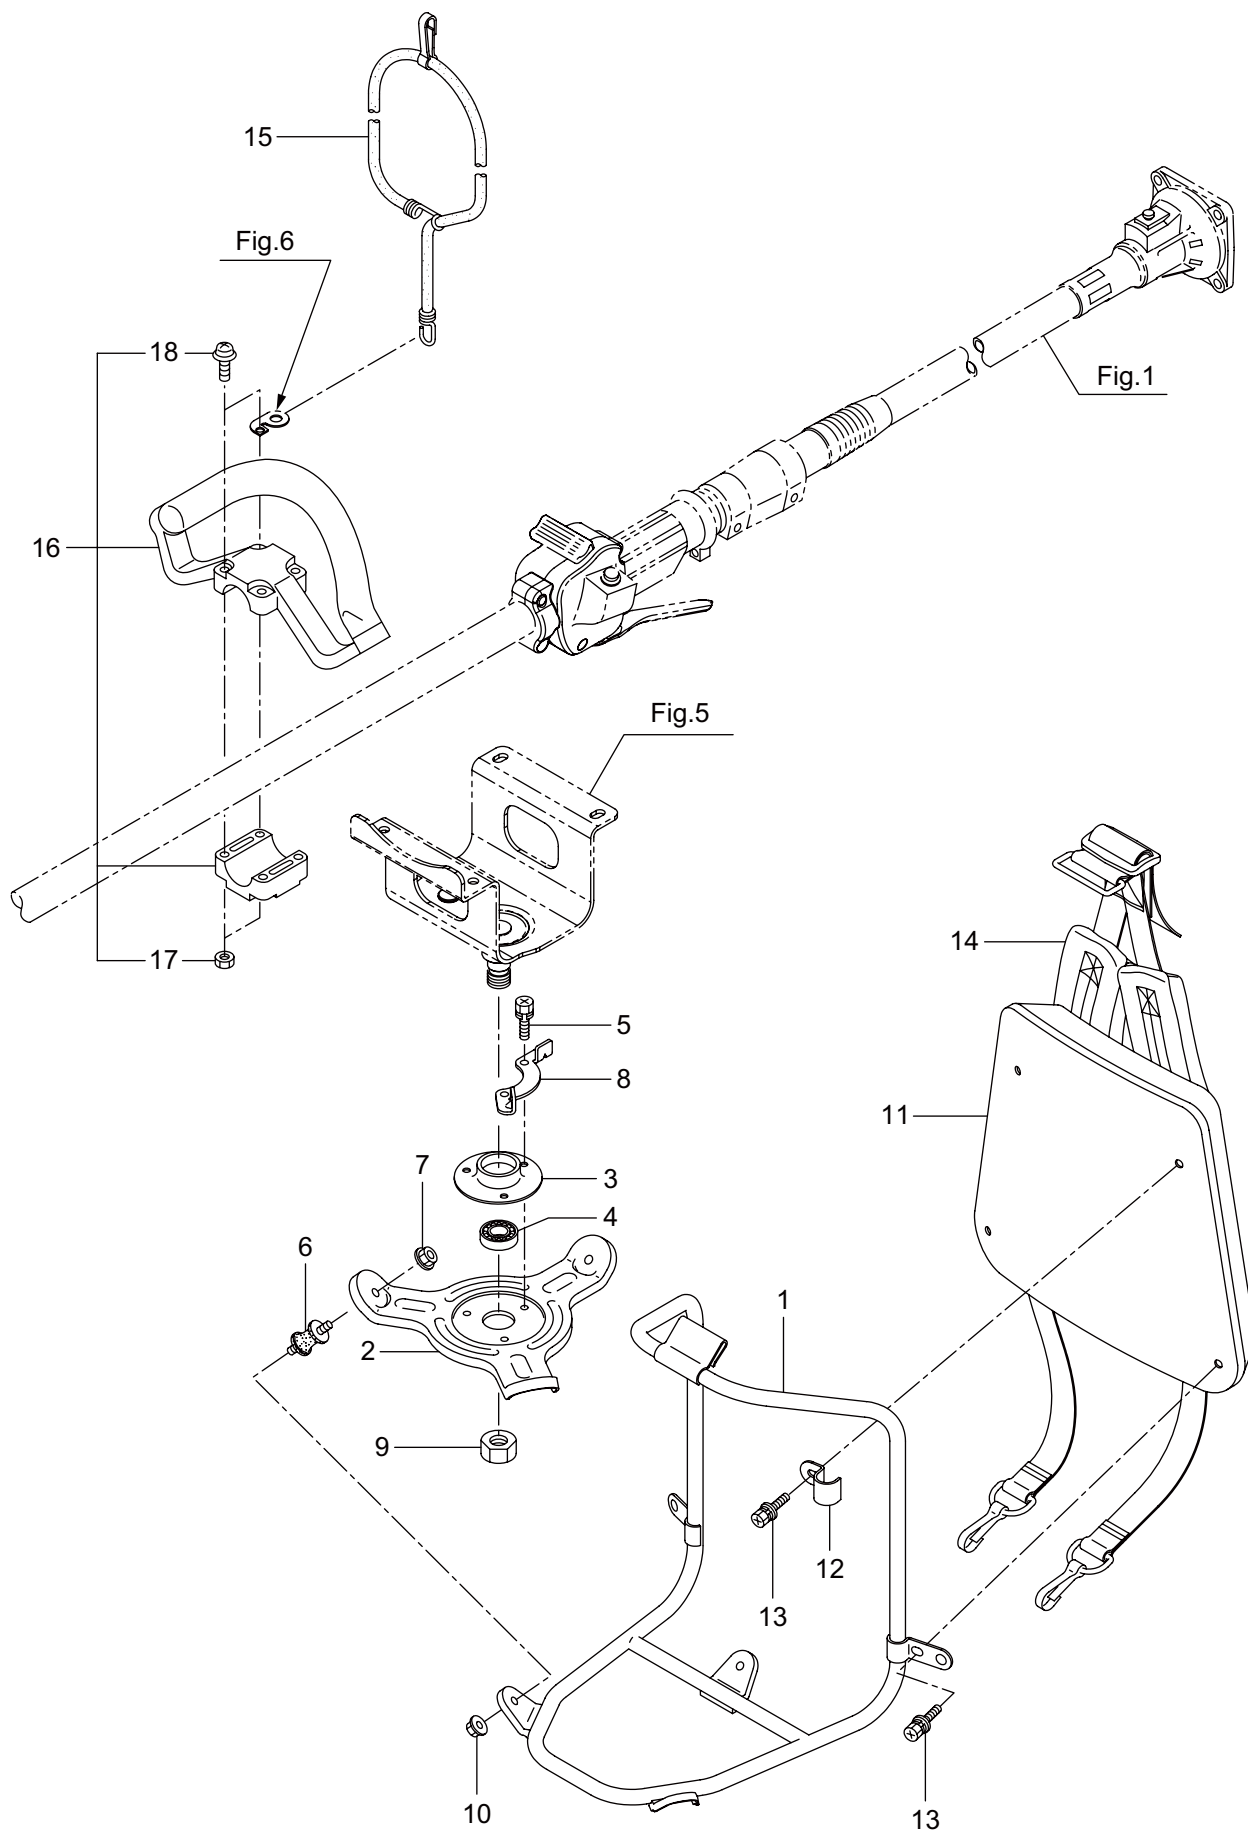

BCS2640S

2. 本体 (ハンドル、背負枠)

見出番号	部品番号	部 品 名 称	個数	備 考
2-1	225100	セオイワクマトメ	1	
2-2	227540	ターンブラケット	1	
2-3	227552	ヘアリングケース	1	
2-4	220619	ヘアリング	1	#6001UU
2-5	092578	6 カクホルト (+)SW	3	M5X10
2-6	220212	ハウシンゴム	3	
2-7	219959	サラハネサガネツキナツト	3	M6
2-8	227550	ストツハ	1	
2-9	084020	コカタ 6 カクナツト	1	M12X1.25
2-10	219959	サラハネサガネツキナツト	3	M6
2-11	221669	セアテ	1	
2-12	227562	オサエカナグ B	2	
2-13	092580	6 カクホルト (+)WSW	4	M5X12
2-14	225115	セオイバンドマトメ	1	
2-15	210400	ゴムバンドマトメ	1	
2-16	222059	ハウシンループハンドルクミタテ	1	17,18 フクム
2-17	126993	6 カクナツト	4	M5
2-18	222142	ナベコネジ (+)W	4	M5X28