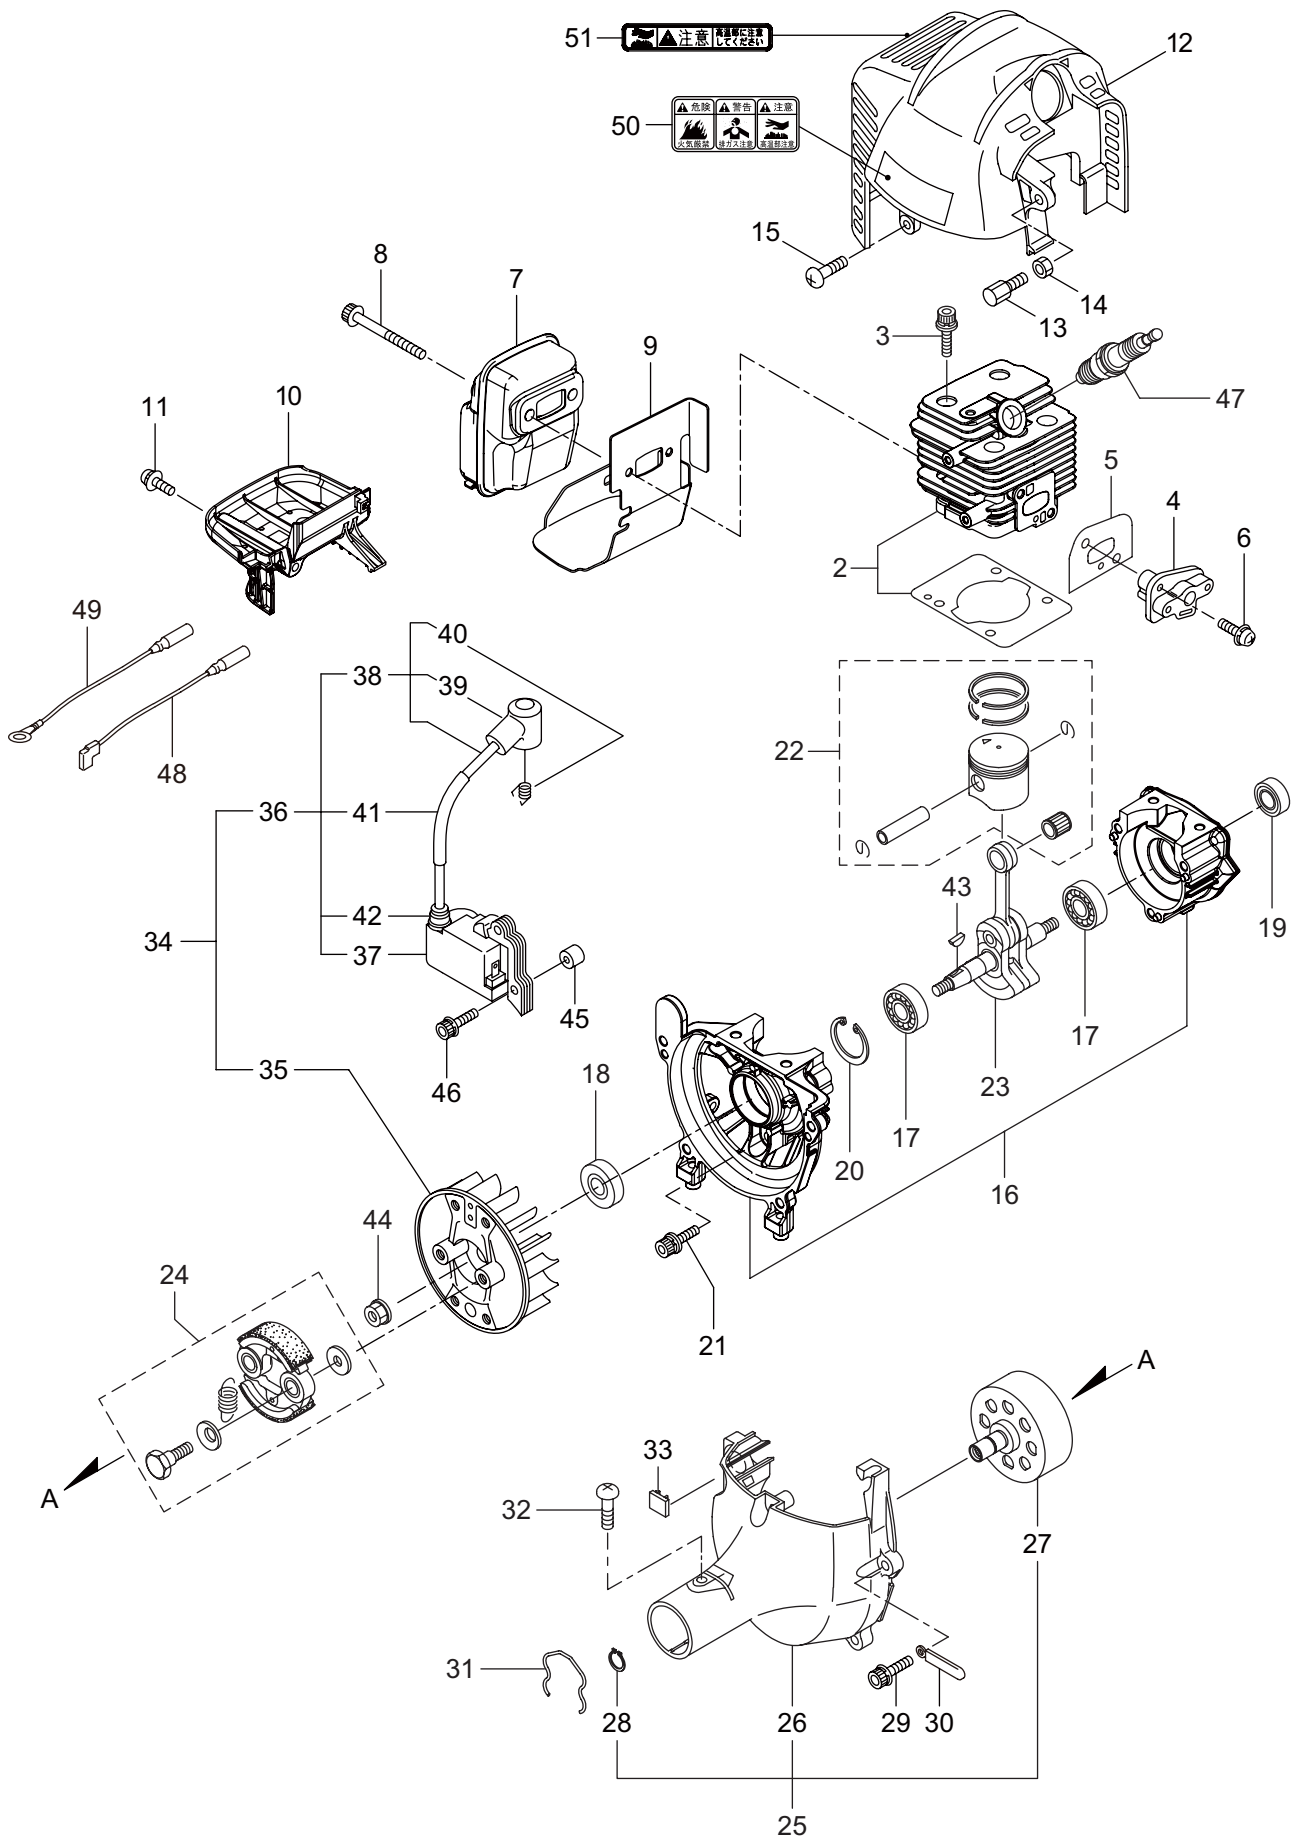

BC2640SG(Y24)

2. エンジン (クランクケース、シリンダ、コイル)

見出番号	部品番号	部 品 名 称	個数	備 考
2-1	875850	エンジン	1	EE261THT/21
2-2	247688	シリンダキット	1	
2-3	261250	6 カクアナツキホルト WSW	4	M5X20
2-4	282579	インシュレータ	1	
2-5	267049	ガasket	1	
2-6	269826	ナベコネジ (+)WSW	2	M5X25WSW
2-7	248048	マフアセンブリ	1	
2-8	266402	スクリュ	2	M5X55
2-9	247074	ガasket	1	
2-10	246083	アンダーカバー	1	
2-11	269827	ナベコネジ (+)WSW	1	M5X16
2-12	563682	トップカバーコンプリート	1	マスタードイロー
2-13	563151	スクリュ	1	M6X15
2-14	261878	6 カクナツ	1	M6
2-15	280144	タツピンネジ (+)	1	4X16
2-16	273673	クランクケース	1	
2-17	280488	ベアリング	2	6001 C3
2-18	261492	オイルシール	1	ISCD12287
2-19	261386	オイルシール	1	ISCD12227
2-20	055185	C ガ外メワ	1	H28
2-21	261612	6 カクアナツキホルト WSW	3	M5X30
2-22	247689	ピストンキット	1	
2-23	277939	クランクシャフトコンプリート	1	
2-24	248450	クラツチキット	1	
2-25	272095	フアンカバーアセンブリ C	1	26 ~ 28 フクム
2-26	282233	フアンカバー	1	
2-27	289727	クラツチドラムコンプリート	1	
2-28	014210	C ガ外メワ	1	S10
2-29	269831	ナベコネジ (+)WSW	4	M5X20WSW
2-30	264588	クランプ	1	
2-31	282215	クリツフ	1	
2-32	281169	スクリュ	1	
2-33	280670	グロメツト	1	
2-34	277796	マグネトアセンブリ	1	35 ~ 42 フクム
2-35	277797	ロータ	1	
2-36	277798	イグニツシヨコイルアセンブリ	1	37 ~ 42 フクム
2-37	278751	コイル	1	
2-38	279577	コートクミタテ	1	39,40 フクム
2-39	278755	プラグキャツフ	1	
2-40	278756	フツク	1	
2-41	278754	チューブ	1	
2-42	278752	キャツフ	1	
2-43	261076	ハンケツキー	1	
2-44	261417	サラザガネツキナツ	1	M8
2-45	280381	スペーサ	2	

BC2640SG(Y24)

2. エンジン (クランクケース、シリンダ、コイル)

BC2640SG(Y24)

3. エンジン (リコイルスタータ)

見出番号	部品番号	部 品 名 称	個数	備 考
3-1	282404	リコイルスタータアセンブリ	1	2 ~ 11 フクム
3-2	282405	スタータアセンブリ	1	3 ~ 10 フクム
3-3	283411	リール	1	
3-4	283412	カムプレート	1	
3-5	280930	ダンパースプリング	1	
3-6	280931	スパイラルスプリング	1	
3-7	267213	セットスクリュ	1	
3-8	280932	ロープアセンブリ	1	9,10 フクム
3-9	280933	スタータロープ	1	
3-10	267219	スタータノブ	1	
3-11	280934	プーリアアセンブリ	1	
3-12	280489	ナベコネジ (+)WSW	2	M4X20
3-13	269833	ナベコネジ (+)WSW	1	M4X16WSW
3-14	272207	ラベル	1	ラクラクシドウ R スタート