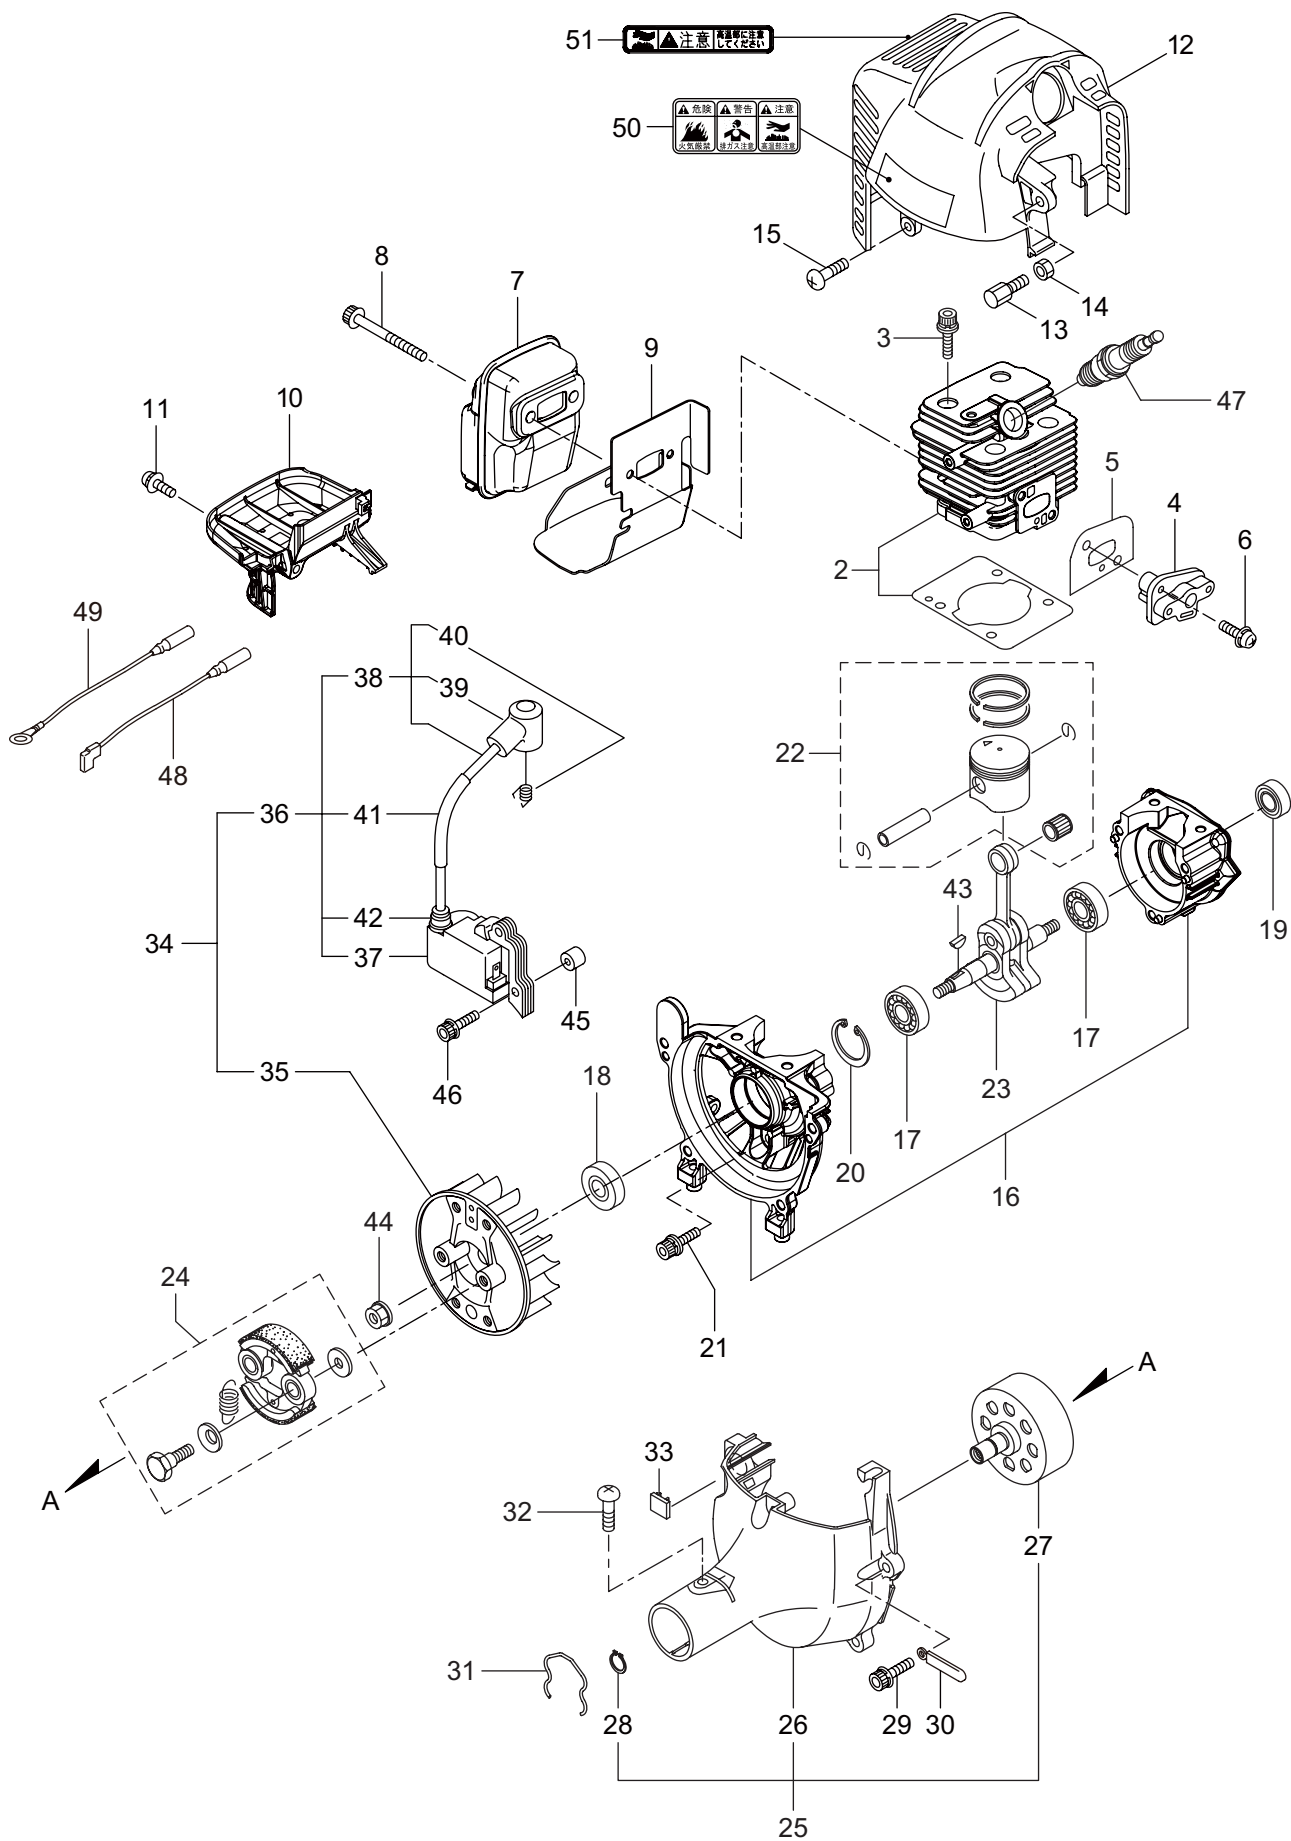

BC2640SG(Y24)

2. エンジン (クランクケース、シリンダ、コイル)

見出番号	部品番号	部 品 名 称	個数	備 考
2-1	875850	エンジン	1	EE261THT/21
2-2	247688	シリンダキット	1	
2-3	261250	6 カクアナツキホルト WSW	4	M5X20
2-4	282579	インシュレータ	1	
2-5	267049	ガasket	1	
2-6	269826	ナベコネジ (+)WSW	2	M5X25WSW
2-7	248048	マフアセンブリ	1	
2-8	266402	スクリュ	2	M5X55
2-9	247074	ガasket	1	
2-10	246083	アンダーカバー	1	
2-11	269827	ナベコネジ (+)WSW	1	M5X16
2-12	563682	トップカバーコンプリート	1	マスタードイロー
2-13	563151	スクリュ	1	M6X15
2-14	261878	6 カクナツ	1	M6
2-15	280144	タツピンネジ (+)	1	4X16
2-16	273673	クランクケース	1	
2-17	280488	ベアリング	2	6001 C3
2-18	261492	オイルシール	1	ISCD12287
2-19	261386	オイルシール	1	ISCD12227
2-20	055185	C ガ外メワ	1	H28
2-21	261612	6 カクアナツキホルト WSW	3	M5X30
2-22	247689	ピストンキット	1	
2-23	277939	クランクシャフトコンプリート	1	
2-24	248450	クラツチキット	1	
2-25	272095	フアンカバーアセンブリ C	1	26 ~ 28 フクム
2-26	282233	フアンカバー	1	
2-27	289727	クラツチドラムコンプリート	1	
2-28	014210	C ガ外メワ	1	S10
2-29	269831	ナベコネジ (+)WSW	4	M5X20WSW
2-30	264588	クランプ	1	
2-31	282215	クリツフ	1	
2-32	281169	スクリュ	1	
2-33	280670	グロメツト	1	
2-34	277796	マグネトアセンブリ	1	35 ~ 42 フクム
2-35	277797	ロータ	1	
2-36	277798	イグニツシヨコイルアセンブリ	1	37 ~ 42 フクム
2-37	278751	コイル	1	
2-38	279577	コートクミタテ	1	39,40 フクム
2-39	278755	プラグキャツフ	1	
2-40	278756	フツク	1	
2-41	278754	チューブ	1	
2-42	278752	キャツフ	1	
2-43	261076	ハンケツキー	1	
2-44	261417	サラザガネツキナツ	1	M8
2-45	280381	スペーサ	2