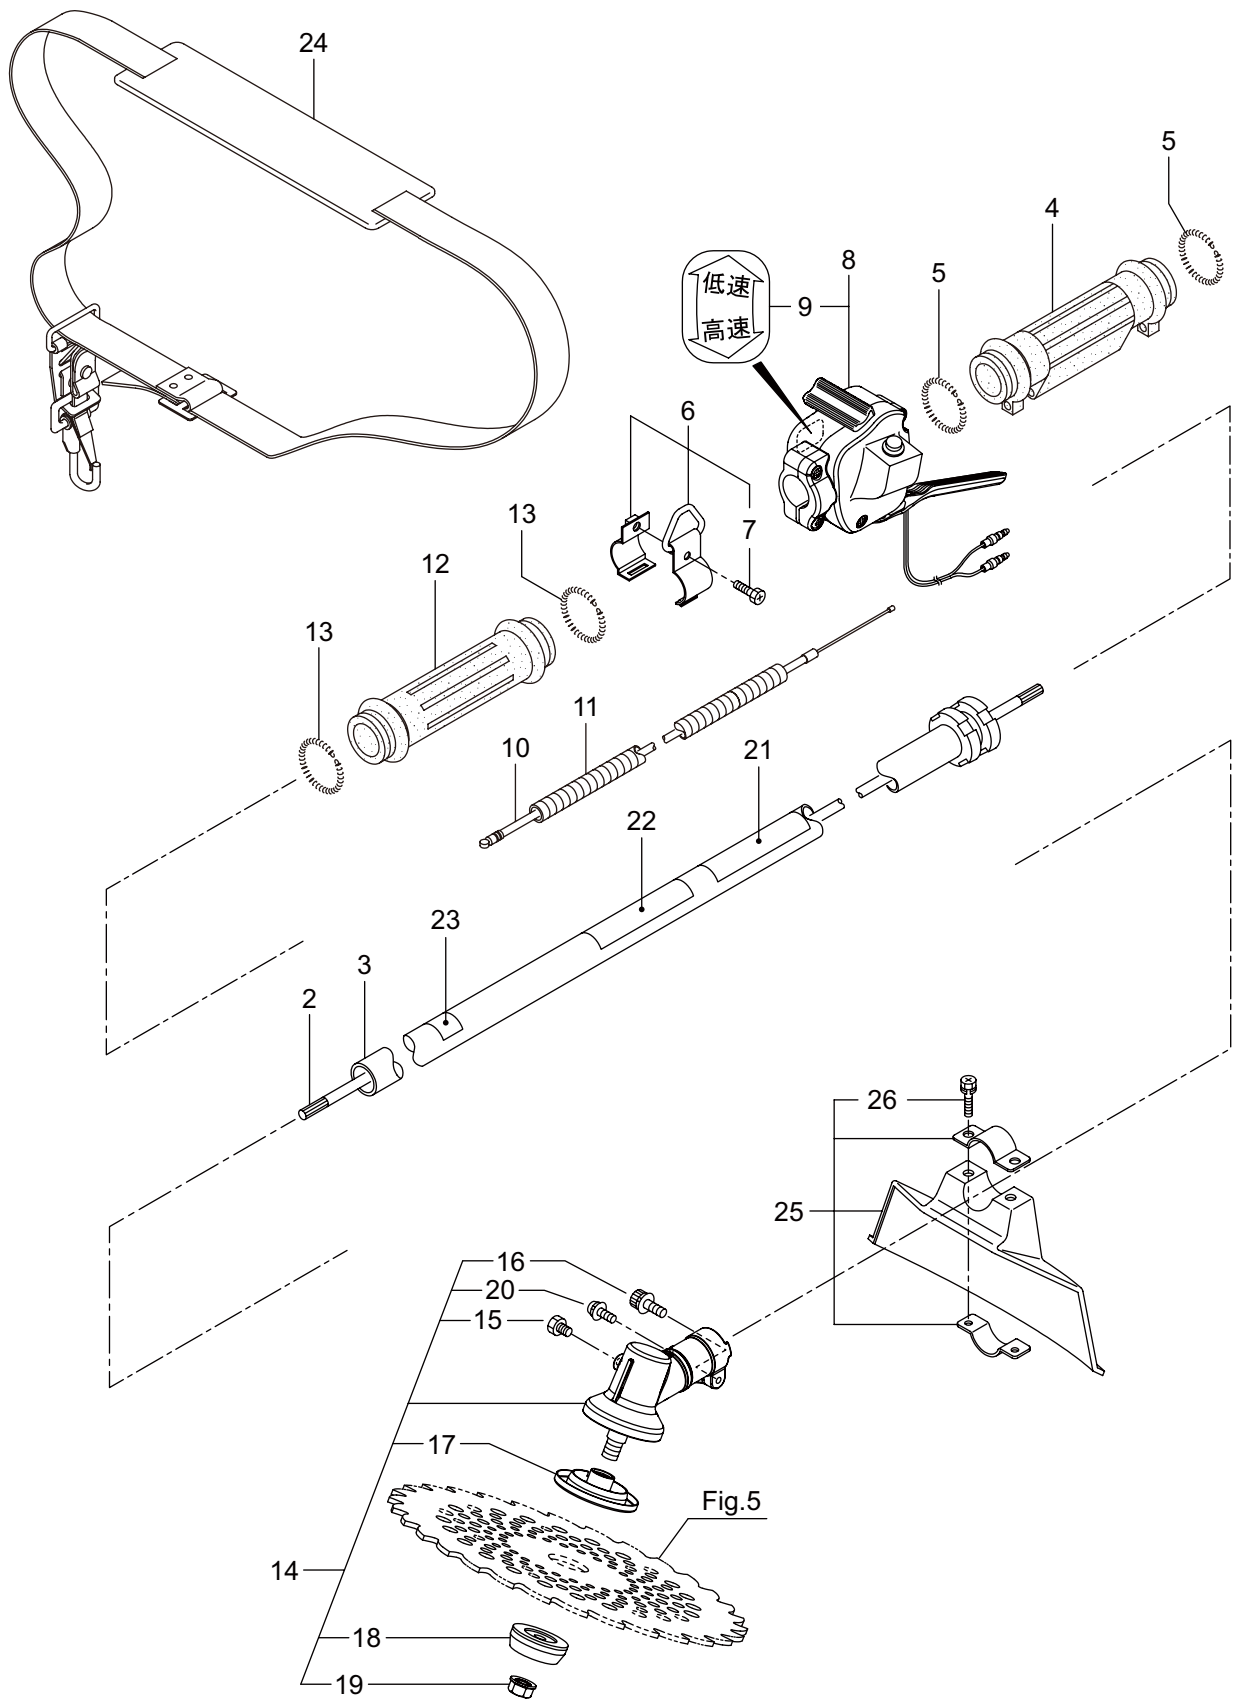

Parts List

パーツリスト

動力刈払機

Model: **BC2640SG(Y24)**

パーツリストコード 525757

2024.06.

部品表のご使用について

1. 部品のご注文の際は

機種名（形式）・部品番号・部品名称・数量を明記ください。

2. 小売価格は別表の価格表をご参照ください。

3. 部品は必ず「丸山純正部品」をご使用ください。

4. 本部品表は省略したものもあります。

5. 本部品表は改良の為予告なく変更することがあります。

6. Fig. の表示について

イラストページに Fig. ※※参照と表示してあります。この※※はイラストページ左上の見出し番号を表します。

目次

	ページ
1. 本体	1
2. エンジン（クランクケース、シリンダ、コイル）	3
3. エンジン（リコイルスタータ）	7
4. エンジン（キャブレタ、エアクリーナ、燃料タンク）	9
5. 付属品、オプション	11

BC2640SG(Y24)

1. 本体

見出番号	部品番号	部 品 名 称	個数	備 考
1-1	366267	BC2640SG(Y24)	1	
1-2	227831	テントウジク	1	7X1531L SP-18
1-3	560699	ホウシンガイコンマメ	1	24XT1.8X1455
1-4	211736	ホンタイニギリB	1	
1-5	211737	バンド	2	
1-6	054691	ツリカナゲクミタテ	1	7 フクム
1-7	089738	6 カクホルト	1	M5X15
1-8	237535	トリガレバークミタテ	1	9 フクム
1-9	236111	ラベル	1	コウ - テイマーク
1-10	236322	スロツトルワイヤ	1	365L I/O 76.5
1-11	215403	コルゲートチューブ	1	
1-12	211735	ホンタイニギリA	1	
1-13	211737	バンド	2	
1-14	560700	キヤケースクミタテ	1	15 ~ 20 フクム
1-15	560504	6 カクホルト (+)	1	M6X8
1-16	560712	6 カクアナツキホルト WSW	1	M5X30
1-17	560722	ハモノボス A クミタテ	1	
1-18	560690	ハモノボス B	1	
1-19	560150	サラバネサガネツキナツト	1	M8 ヒタリ
1-20	560716	ナベコネジ (+)WSW	1	M5X16
1-21	220549	チュウイマーク	1	
1-22	561944	ネームプレート	1	BC2640SG(Y24)
1-23	215501	ハリマーク	1	ヤジルシ
1-24	220533	カタカケバンドクミタテ	1	
1-25	222821	ジヨウメンカバークミタテ	1	26 フクム
1-26	092561	6 カクホルト (+)SW	2	M5X25