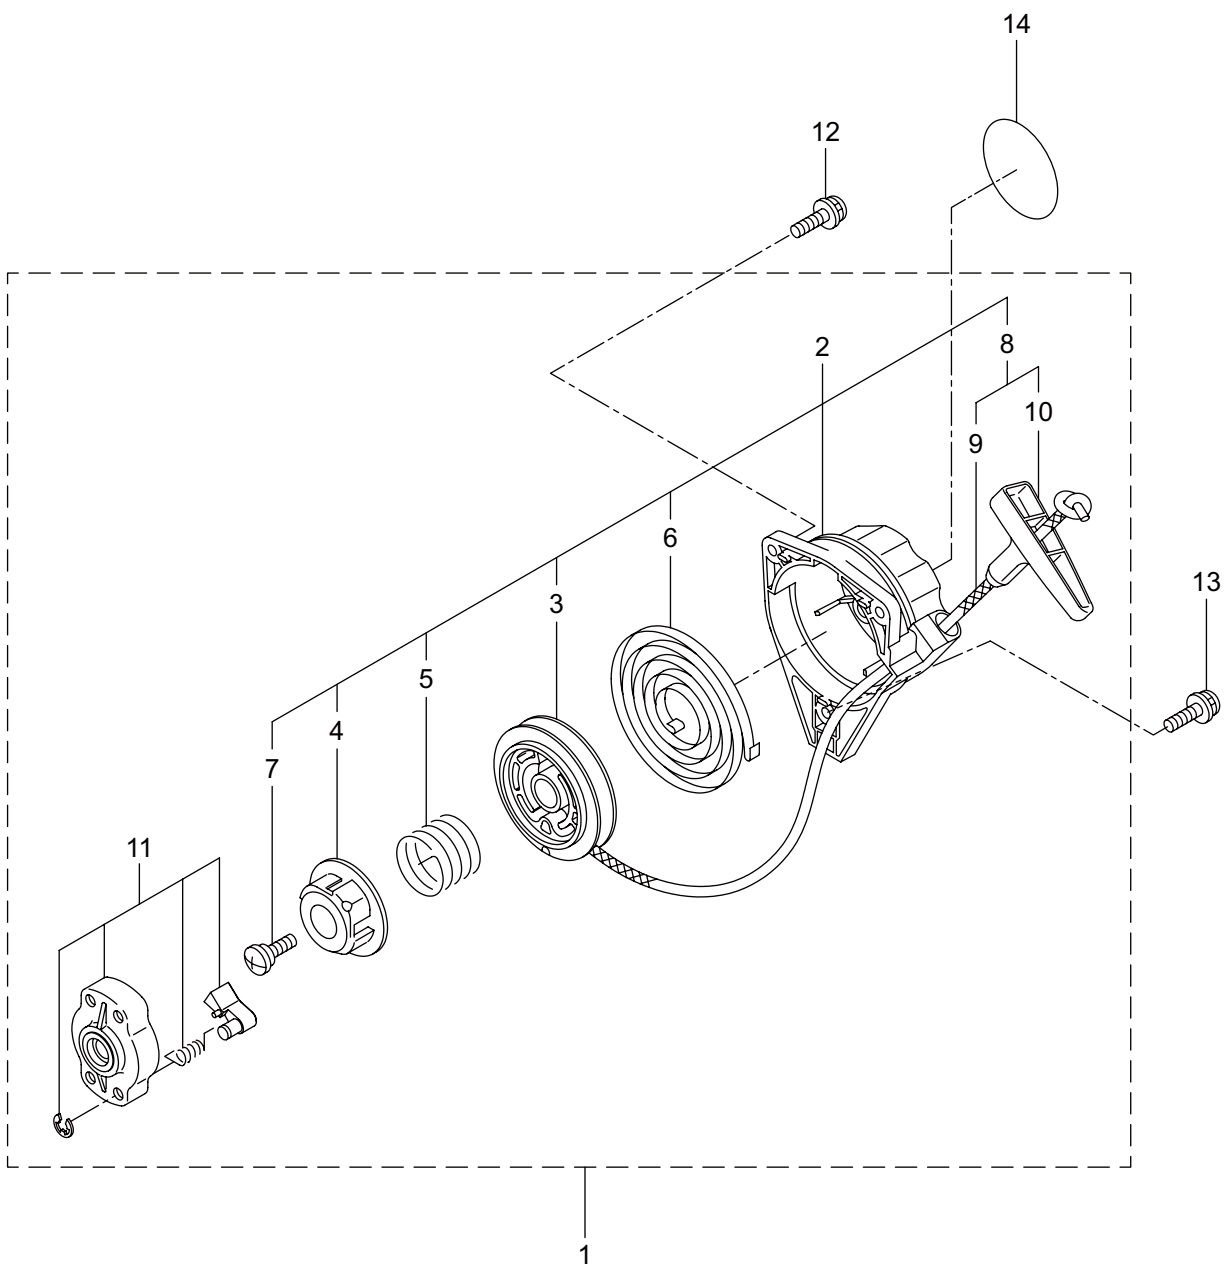

BC2640SG(Y24)

2. エンジン (クランクケース、シリンダ、コイル)

見出番号	部品番号	部 品 名 称	個数	備 考
2-1	875850	エンジン	1	EE261THT/21
2-2	247688	シリンダキット	1	
2-3	261250	6 カクアナツキホルト WSW	4	M5X20
2-4	282579	インシュレータ	1	
2-5	267049	ガasket	1	
2-6	269826	ナベコネジ (+)WSW	2	M5X25WSW
2-7	248048	マフアセンブリ	1	
2-8	266402	スクリュ	2	M5X55
2-9	247074	ガasket	1	
2-10	246083	アンダーカバー	1	
2-11	269827	ナベコネジ (+)WSW	1	M5X16
2-12	563682	トップカバーコンプリート	1	マスタードイロー
2-13	563151	スクリュ	1	M6X15
2-14	261878	6 カクナツ	1	M6
2-15	280144	タツピンネジ (+)	1	4X16
2-16	273673	クランクケース	1	
2-17	280488	ベアリング	2	6001 C3
2-18	261492	オイルシール	1	ISCD12287
2-19	261386	オイルシール	1	ISCD12227
2-20	055185	C ガ外メワ	1	H28
2-21	261612	6 カクアナツキホルト WSW	3	M5X30
2-22	247689	ピストンキット	1	
2-23	277939	クランクシャフトコンプリート	1	
2-24	248450	クラツチキット	1	
2-25	272095	フアンカバーアセンブリ C	1	26 ~ 28 フクム
2-26	282233	フアンカバー	1	
2-27	289727	クラツチドラムコンプリート	1	
2-28	014210	C ガ外メワ	1	S10
2-29	269831	ナベコネジ (+)WSW	4	M5X20WSW
2-30	264588	クランプ	1	
2-31	282215	クリツフ	1	
2-32	281169	スクリュ	1	
2-33	280670	グロメツト	1	
2-34	277796	マグネトアセンブリ	1	35 ~ 42 フクム
2-35	277797	ロータ	1	
2-36	277798	イグニツシヨコイルアセンブリ	1	37 ~ 42 フクム
2-37	278751	コイル	1	
2-38	279577	コートクミタテ	1	39,40 フクム
2-39	278755	プラグキャツフ	1	
2-40	278756	フツク	1	
2-41	278754	チューブ	1	
2-42	278752	キャツフ	1	
2-43	261076	ハンケツキー	1	
2-44	261417	サラザガネツキナツ	1	M8
2-45	280381	スペーサ	2	

BC2640SG(Y24)

2. エンジン (クランクケース、シリンダ、コイル)

BC2640SG(Y24)

3. エンジン (リコイルスタータ)

見出番号	部品番号	部 品 名 称	個数	備 考
3-1	282404	リコイルスタータアセンブリ	1	2 ~ 11 フクム
3-2	282405	スタータアセンブリ	1	3 ~ 10 フクム
3-3	283411	リール	1	
3-4	283412	カムプレート	1	
3-5	280930	ダンパースプリング	1	
3-6	280931	スパイラルスプリング	1	
3-7	267213	セットスクリュ	1	
3-8	280932	ロープアセンブリ	1	9,10 フクム
3-9	280933	スタータロープ	1	
3-10	267219	スタータノブ	1	
3-11	280934	プーリアアセンブリ	1	
3-12	280489	ナベコネジ (+)WSW	2	M4X20
3-13	269833	ナベコネジ (+)WSW	1	M4X16WSW
3-14	272207	ラベル	1	ラクラクシドウ R スタート