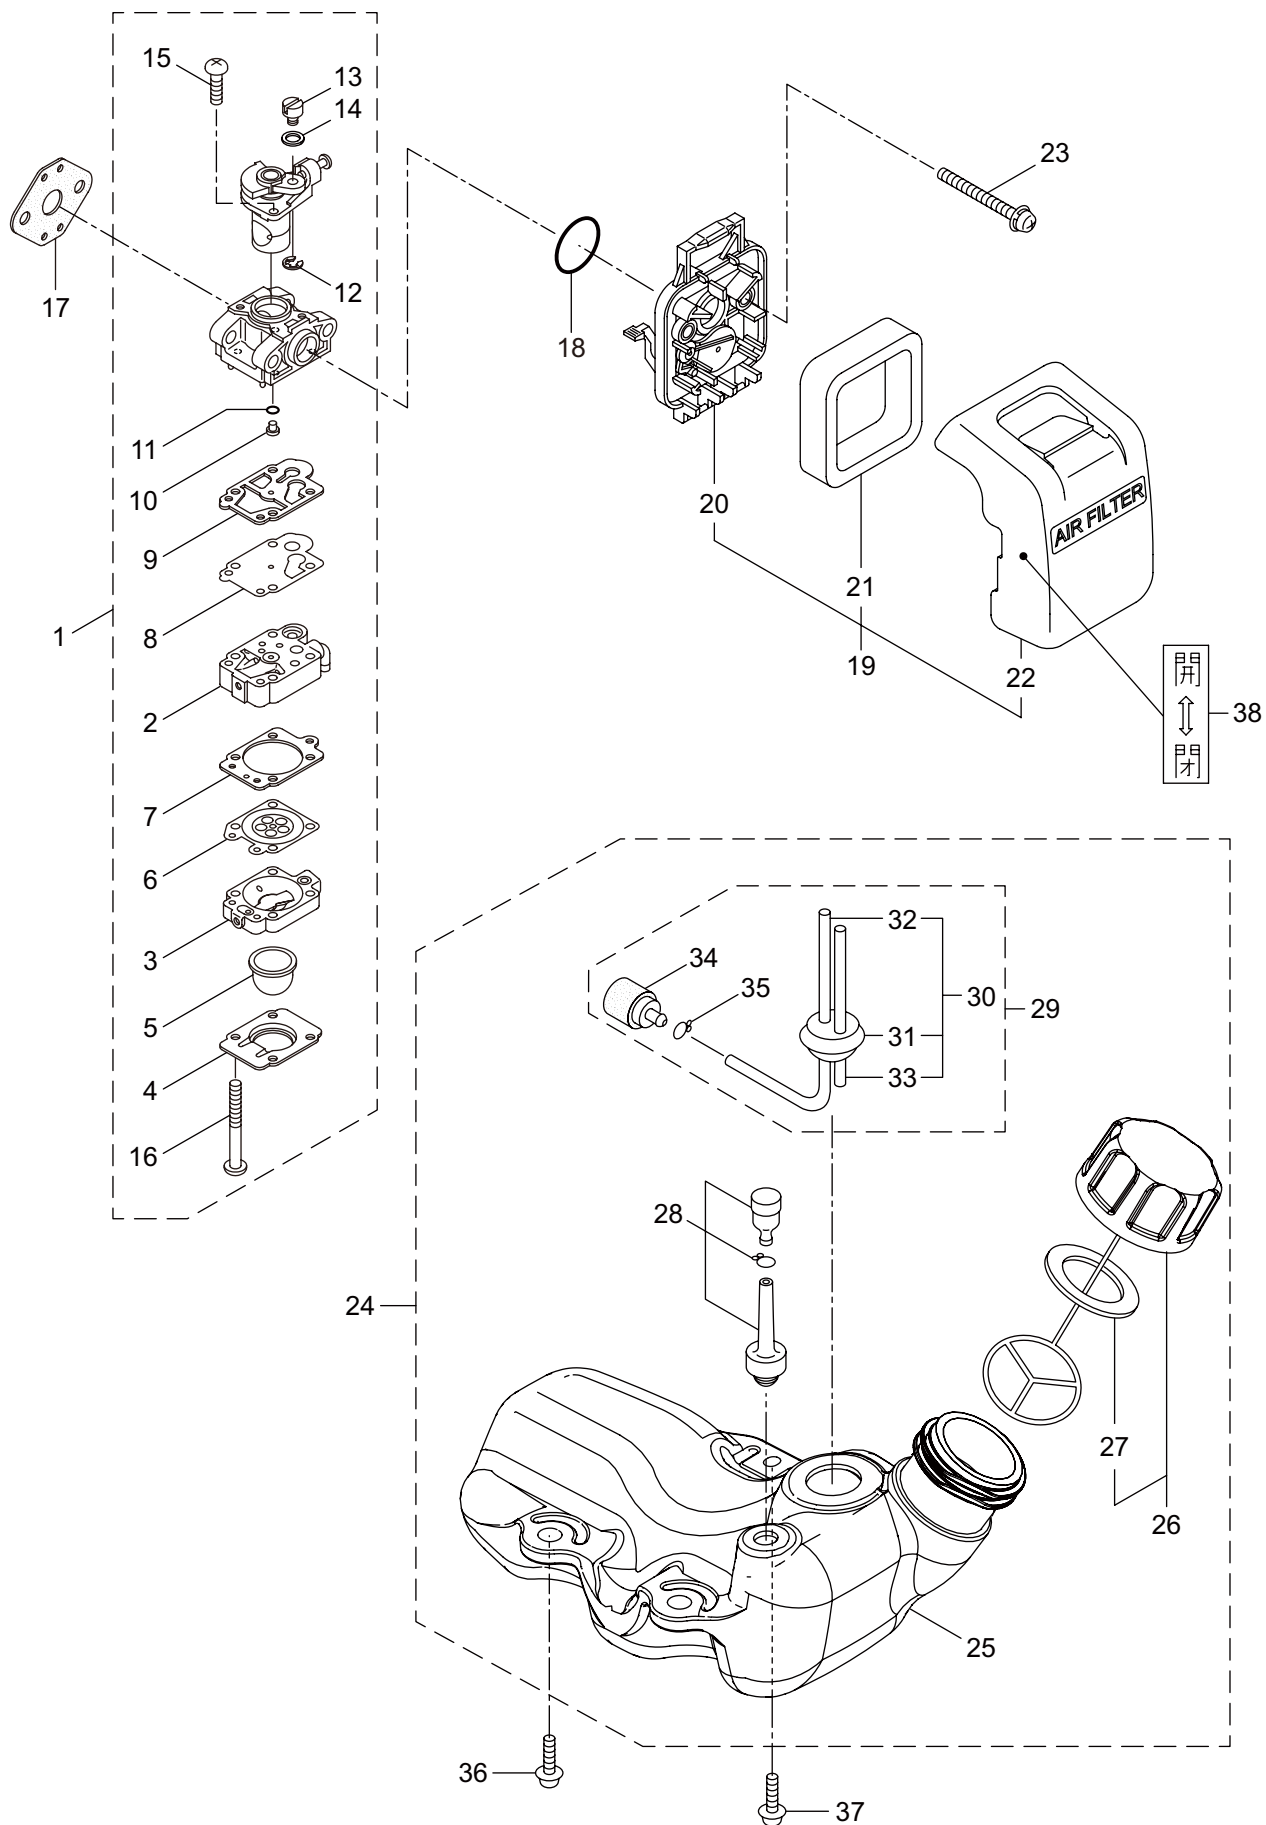

BC2640SG(Y24)

4. エンジン (キャブレタ、エアクリーナ、燃料タンク)

見出番号	部品番号	部 品 名 称	個数	備 考
4-1	248849	キャブレタアセンブリ	1	2 ~ 16 フクム
4-2	279518	ポンプホデイ	1	
4-3	279525	パーシホデイ	1	
4-4	279526	ポンプカバー	1	
4-5	279527	プライマ	1	
4-6	279528	ダイヤフラム	1	
4-7	279529	ガasket	1	
4-8	555910	ダイヤフラム	1	
4-9	279535	ガasket	1	
4-10	555906	ジエット	1	
4-11	279534	○リング	1	
4-12	279531	リング	1	
4-13	279532	スィベル	1	
4-14	279539	ガasket	1	
4-15	279537	スクリユ	2	
4-16	279538	スクリユ	4	20 ~ 22 フクム
4-17	261864	ガasket	1	
4-18	264691	○リング	1	
4-19	277926	クリーナアセンブリ	1	
4-20	266433	ケースアセンブリ	1	
4-21	264695	エレメント	1	M5X60WSW 25 ~ 35 フクム
4-22	277554	クリーナカバー	1	
4-23	269834	ナベコネジ (+)WSW	2	
4-24	276310	タンクアセンブリ	1	
4-25	273467	フューエルタンク	1	
4-26	275306	タンクキャツプアセンブリ	1	27 フクム
4-27	274875	ハツキン	1	30 ~ 35 フクム
4-28	261696	ブリーザクミタテ	1	
4-29	265752	ネンリヨウハイフアセンブリ	1	
4-30	264031	ハイフクミタテ	1	
4-31	261115	グロメツト	1	160L
4-32	261690	ネンリヨウハイフ	1	
4-33	263038	オーバフローハイフ	1	
4-34	277887	フィルタアセンブリ	1	
4-35	261117	クリツフ	1	
4-36	269828	ナベコネジ (+)W	2	M5X16W
4-37	281208	ナベコネジ (+)W	1	M5X16W メツク
4-38	281007	ラベル	1	チヨーク カイ_ヘイ