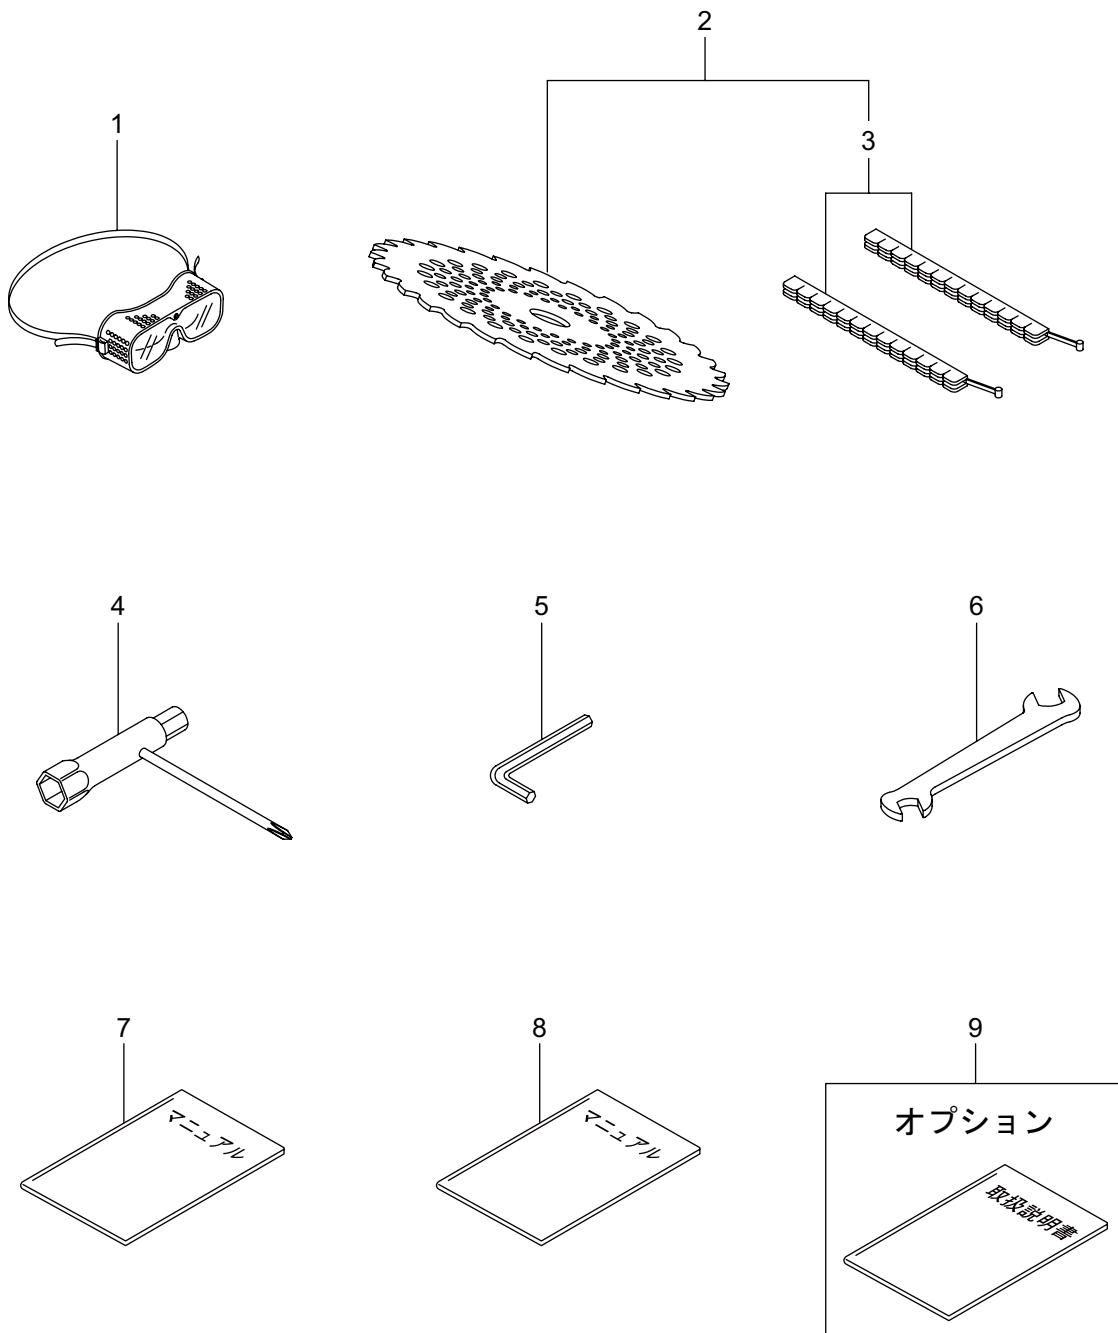

見出番号	部品番号	部 品 名 称	個数	備 考
4-1	248849	キャブレタアセンブリ	1	2 ~ 16 フクム
4-2	279518	ポンプホデイ	1	
4-3	279525	パーシホデイ	1	
4-4	279526	ポンプカバー	1	
4-5	279527	プライマ	1	
4-6	279528	ダイヤフラム	1	
4-7	279529	ガasket	1	
4-8	555910	ダイヤフラム	1	
4-9	279535	ガasket	1	
4-10	555906	ジエット	1	
4-11	279534	○リング	1	
4-12	279531	リング	1	
4-13	279532	スィベル	1	
4-14	279539	ガasket	1	
4-15	279537	スクリユ	2	
4-16	279538	スクリユ	4	20 ~ 22 フクム
4-17	261864	ガasket	1	
4-18	264691	○リング	1	
4-19	277926	クリーナアセンブリ	1	
4-20	266433	ケースアセンブリ	1	
4-21	264695	エレメント	1	M5X60WSW 25 ~ 35 フクム
4-22	277554	クリーナカバー	1	
4-23	269834	ナベコネジ (+)WSW	2	
4-24	276310	タンクアセンブリ	1	
4-25	273467	フューエルタンク	1	
4-26	275306	タンクキャツプアセンブリ	1	27 フクム
4-27	274875	ハツキン	1	30 ~ 35 フクム
4-28	261696	ブリーザクミタテ	1	
4-29	265752	ネンリヨウハイフアセンブリ	1	
4-30	264031	ハイフクミタテ	1	
4-31	261115	グロメツト	1	160L
4-32	261690	ネンリヨウハイフ	1	
4-33	263038	オーバフローハイフ	1	
4-34	277887	フィルタアセンブリ	1	
4-35	261117	クリツフ	1	
4-36	269828	ナベコネジ (+)W	2	M5X16W
4-37	281208	ナベコネジ (+)W	1	M5X16W メツク
4-38	281007	ラベル	1	チヨーク カイ_ヘイ

BC2640SG(Y24)

5. 付属品、オプション