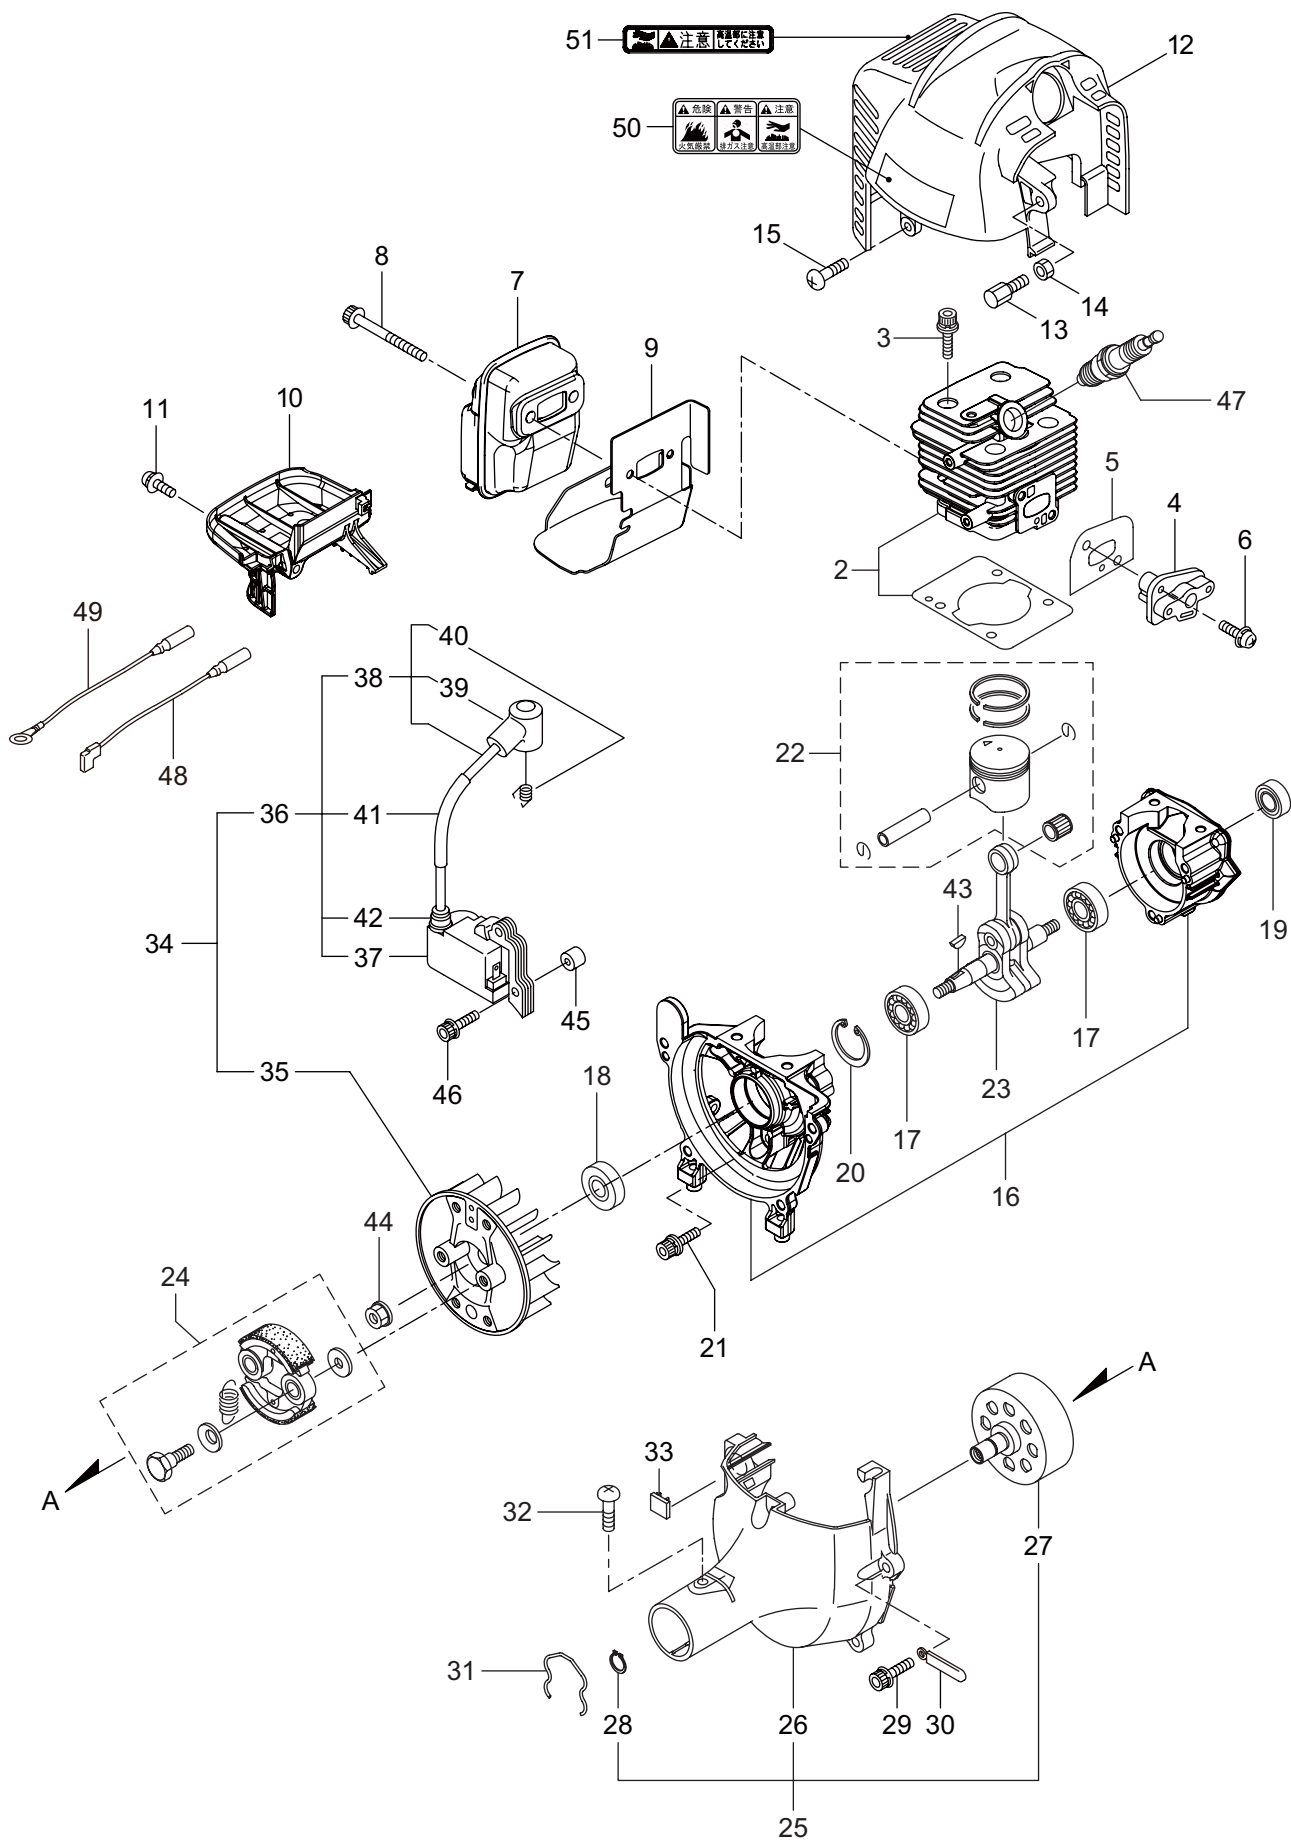

BC2640SL(Y24)

2. エンジン (クランクケース、シリンダ、コイル)

見出番号	部品番号	部 品 名 称	個数	備 考
2-1	875850	エンジン	1	EE261THT/21
2-2	247688	シリンダキット	1	
2-3	261250	6 カクアナツキホルト WSW	4	M5X20
2-4	282579	インシュレータ	1	
2-5	267049	ガasket	1	
2-6	269826	ナベコネジ (+)WSW	2	M5X25
2-7	248048	マフラアセンブリ	1	
2-8	266402	スクリュ	2	M5X55
2-9	247074	ガasket	1	
2-10	246083	アンダーカバー	1	
2-11	269827	ナベコネジ (+)WSW	1	M5X16
2-12	563682	トップカバーコンプリート	1	マスタードイロー
2-13	563151	スクリュ	1	M6X15
2-14	261878	6 カクナツ	1	M6
2-15	280144	タツピンネジ (+)	1	4X16
2-16	273673	クランクケース	1	
2-17	280488	ベアリング	2	6001 C3
2-18	261492	オイルシール	1	ISCD12287
2-19	261386	オイルシール	1	ISCD12227
2-20	055185	C ガ外メワ	1	H28
2-21	261612	6 カクアナツキホルト WSW	3	M5X30
2-22	247689	ピストンキット	1	
2-23	277939	クランクシャフトコンプリート	1	
2-24	248450	クラツチキット	1	
2-25	272095	フアンカバーアセンブリ C	1	26 ~ 28 フクム
2-26	282233	フアンカバー	1	
2-27	289727	クラツチドラムコンプリート	1	
2-28	014210	C ガ外メワ	1	S10
2-29	269831	ナベコネジ (+)WSW	4	M5X20WSW
2-30	264588	クランプ	1	
2-31	282215	クリツフ	1	
2-32	281169	スクリュ	1	
2-33	280670	ゲロメツ	1	
2-34	277796	マグネトアセンブリ	1	35 ~ 42 フクム
2-35	277797	ロータ	1	
2-36	277798	イグニツシヨコイルアセンブリ	1	37 ~ 42 フクム
2-37	278751	コイル	1	
2-38	279577	コートクミタテ	1	39,40 フクム
2-39	278755	プラグキャツフ	1	
2-40	278756	フツク	1	
2-41	278754	チューブ	1	
2-42	278752	キャツフ	1	
2-43	261076	ハンケツキー	1	
2-44	261417	サラザガネツキナツ	1	M8
2-45	280381	スパーサ	2