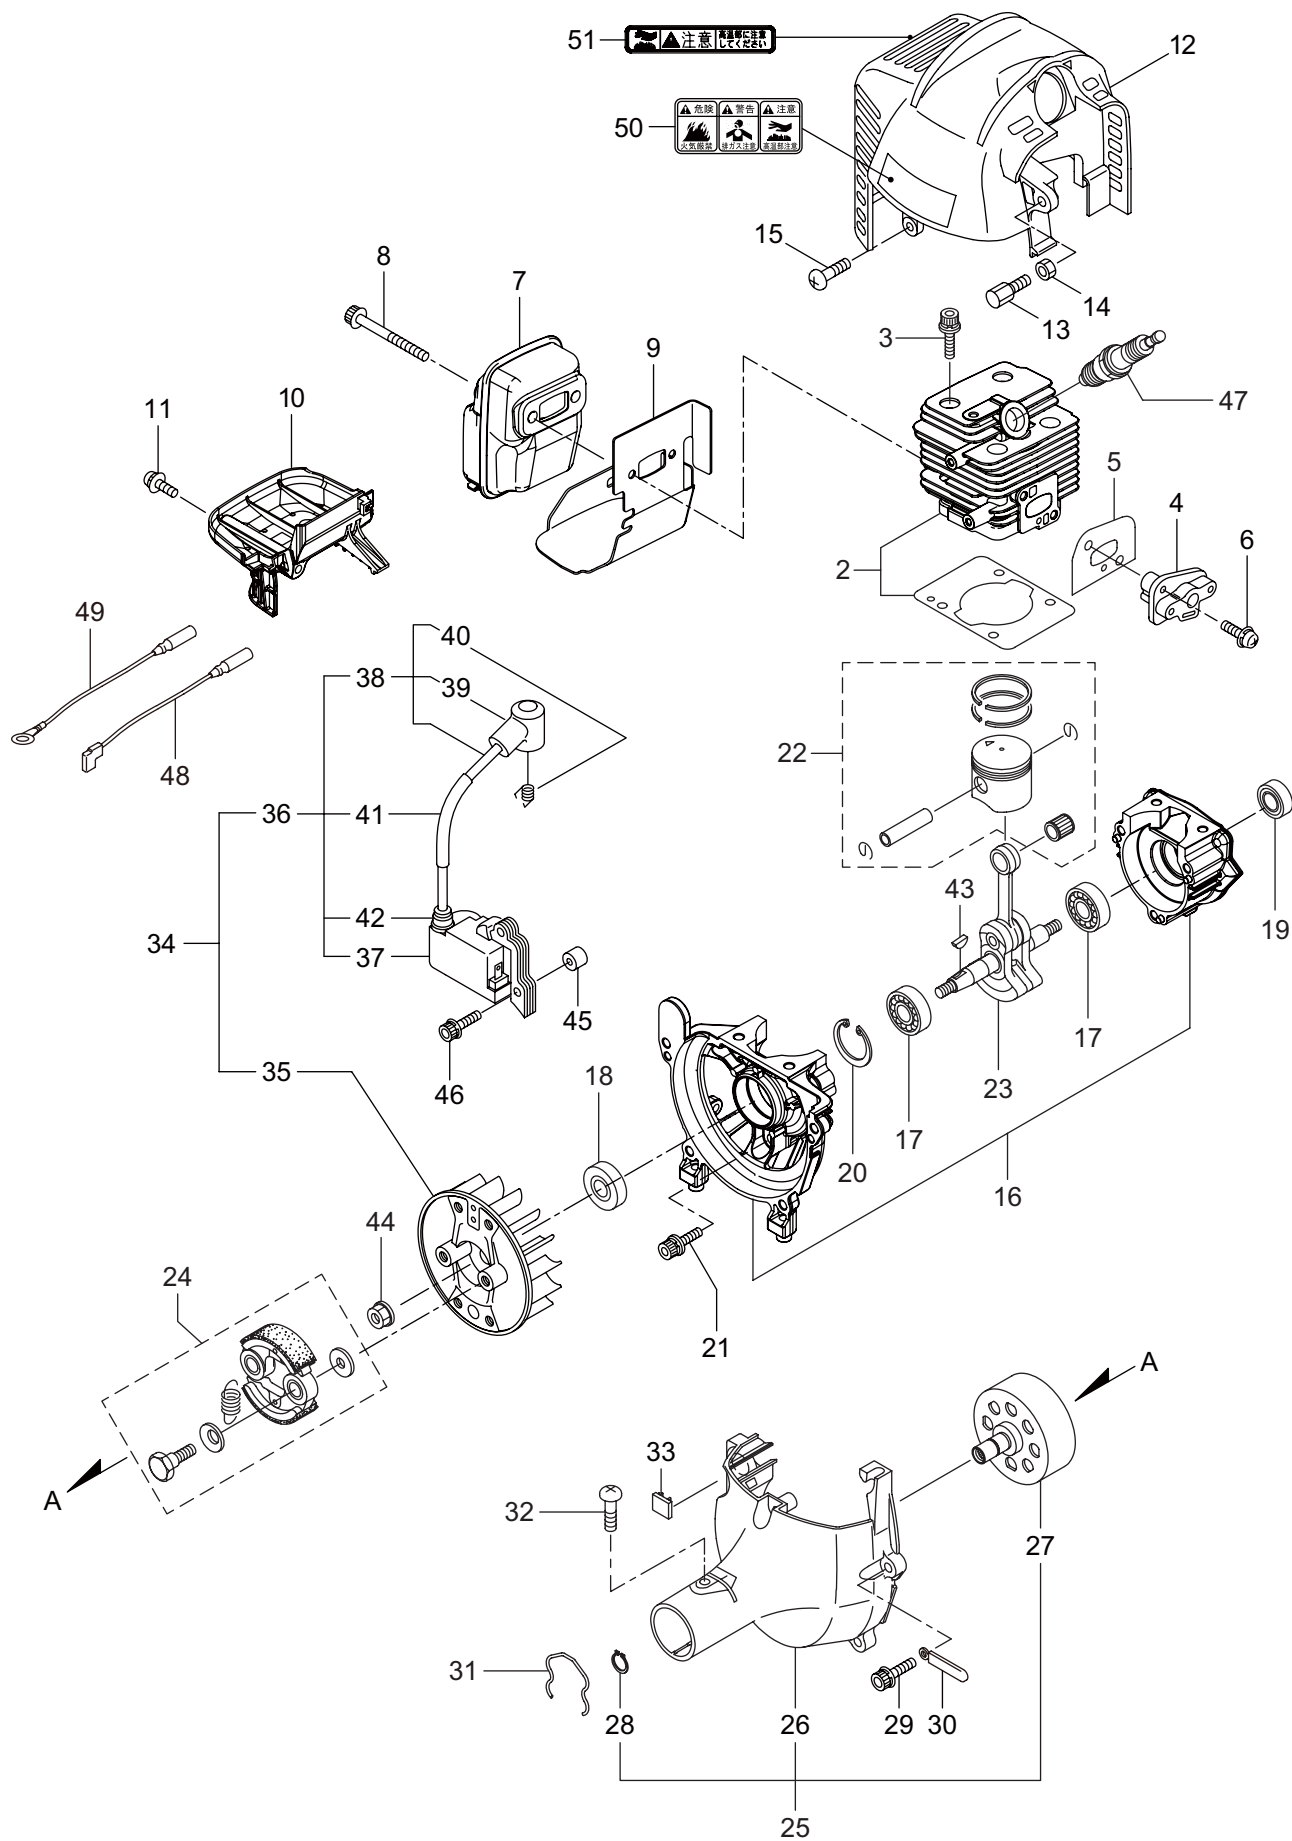

Parts List

パーツリスト

動力刈払機

Model: **BC2640SL(Y24)**

パーツリストコード 525760

2024.07.

部品表のご使用について

1. 部品のご注文の際は

BC2640SL(Y24)

2. エンジン (クランクケース、シリンダ、コイル)

見出番号	部品番号	部 品 名 称	個数	備 考
2-1	875850	エンジン	1	EE261THT/21
2-2	247688	シリンダキット	1	
2-3	261250	6 カクアナツキホルト WSW	4	M5X20
2-4	282579	インシュレータ	1	
2-5	267049	ガasket	1	
2-6	269826	ナベコネジ (+)WSW	2	M5X25
2-7	248048	マフラアセンブリ	1	
2-8	266402	スクリュ	2	M5X55
2-9	247074	ガasket	1	
2-10	246083	アンダーカバー	1	
2-11	269827	ナベコネジ (+)WSW	1	M5X16
2-12	563682	トップカバーコンプリート	1	マスタードイロー
2-13	563151	スクリュ	1	M6X15
2-14	261878	6 カクナツ	1	M6
2-15	280144	タツピンネジ (+)	1	4X16
2-16	273673	クランクケース	1	
2-17	280488	ベアリング	2	6001 C3
2-18	261492	オイルシール	1	ISCD12287
2-19	261386	オイルシール	1	ISCD12227
2-20	055185	C ガ外メワ	1	H28
2-21	261612	6 カクアナツキホルト WSW	3	M5X30
2-22	247689	ピストンキット	1	
2-23	277939	クランクシャフトコンプリート	1	
2-24	248450	クラツチキット	1	
2-25	272095	フアンカバーアセンブリ C	1	26 ~ 28 フクム
2-26	282233	フアンカバー	1	
2-27	289727	クラツチドラムコンプリート	1	
2-28	014210	C ガ外メワ	1	S10
2-29	269831	ナベコネジ (+)WSW	4	M5X20WSW
2-30	264588	クランプ	1	
2-31	282215	クリツフ	1	
2-32	281169	スクリュ	1	
2-33	280670	ゲロメツ	1	
2-34	277796	マグネトアセンブリ	1	35 ~ 42 フクム
2-35	277797	ロータ	1	
2-36	277798	イグニツシヨコイルアセンブリ	1	37 ~ 42 フクム
2-37	278751	コイル	1	
2-38	279577	コートクミタテ	1	39,40 フクム
2-39	278755	プラグキャツフ	1	
2-40	278756	フツク	1	
2-41	278754	チューブ	1	
2-42	278752	キャツフ	1	
2-43	261076	ハンケツキー	1	
2-44	261417	サラザガネツキナツ	1	M8
2-45	280381	スパーサ	2	

BC2640SL(Y24)

2. エンジン (クランクケース、シリンダ、コイル)

BC2640SL(Y24)

3. エンジン (リコイルスタータ)

見出番号	部品番号	部 品 名 称	個数	備 考
3-1	282404	リコイルスタータアセンブリ	1	2 ~ 11 フクム 3 ~ 10 フクム
3-2	282405	スタータアセンブリ	1	
3-3	283411	リール	1	
3-4	283412	カムプレート	1	
3-5	280930	ダンパースプリング	1	
3-6	280931	スパイラルスプリング	1	9,10 フクム
3-7	267213	セットスクリュ	1	
3-8	280932	ロープアセンブリ	1	
3-9	280933	スタータロープ	1	
3-10	267219	スタータノブ	1	
3-11	280934	プーリアアセンブリ	1	M4X20 M4X16WSW ラクラクシドウ R スタート
3-12	280489	ナベコネジ (+)WSW	2	
3-13	269833	ナベコネジ (+)WSW	1	
3-14	272207	ラベル	1	