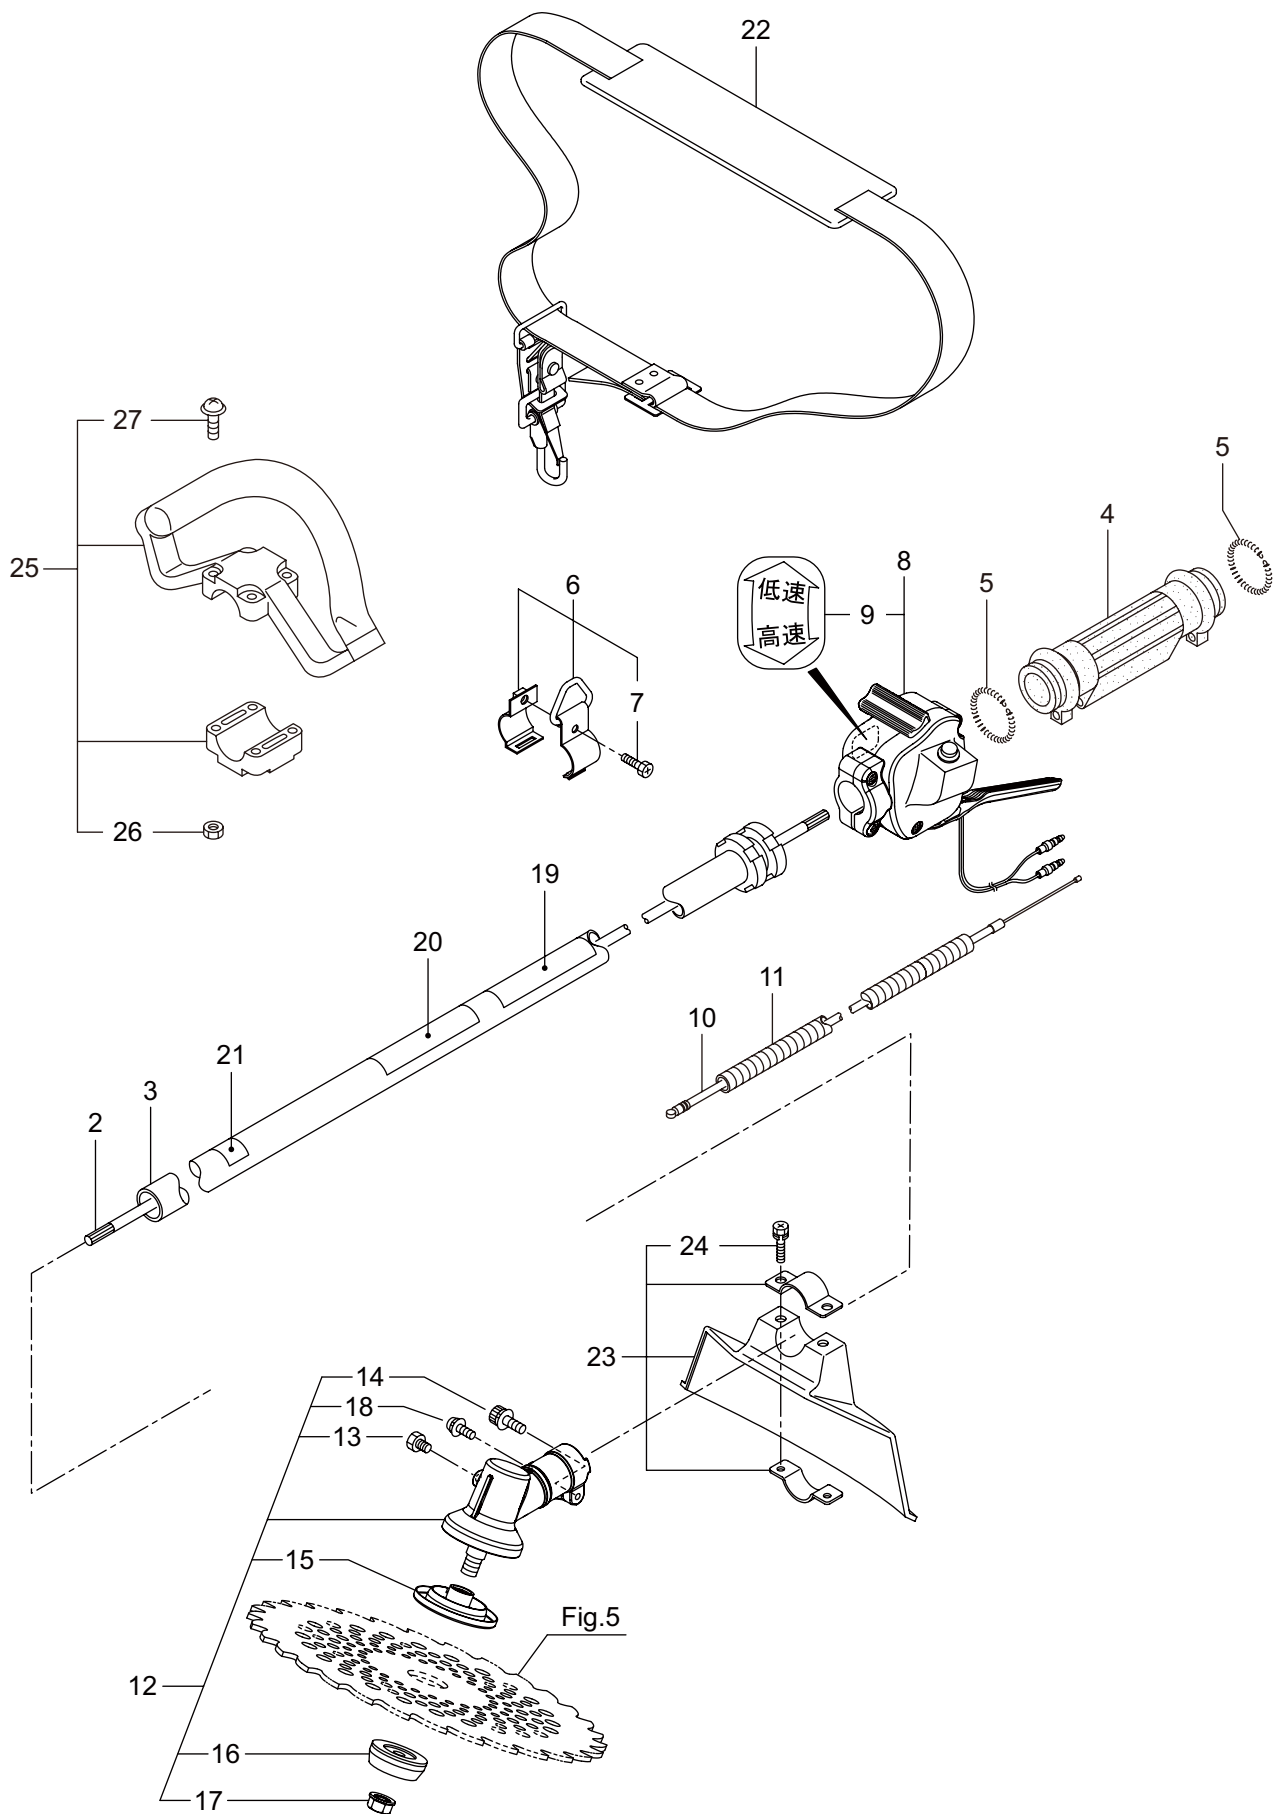

Parts List

パーツリスト

動力刈払機

Model: **BC2640SL(Y24)**

パーツリストコード 525760

2024.07.

部品表のご使用について

1. 部品のご注文の際は

機種名（形式）・部品番号・部品名称・数量を明記ください。

2. 小売価格は別表の価格表をご参照ください。

3. 部品は必ず「丸山純正部品」をご使用ください。

4. 本部品表は省略したものもあります。

5. 本部品表は改良の為予告なく変更することがあります。

6. Fig. の表示について

イラストページに Fig. ※※参照と表示してあります。この※※はイラストページ左上の見出し番号を表します。

目次

	ページ
1. 本体	1
2. エンジン（クランクケース、シリンダ、コイル）	3
3. エンジン（リコイルスタータ）	7
4. エンジン（キャブレタ、エアクリーナ、燃料タンク）	9
5. 付属品、オプション	11

BC2640SL(Y24)

1. 本体

見出番号	部品番号	部 品 名 称	個数	備 考
1-1	366268	BC2640SL(Y24)	1	
1-2	227831	デントウジク	1	7X1531L SP-18
1-3	560699	ホウシンガイカンマメ	1	24XT1.8X1455
1-4	211736	ホンタイニギリB	1	
1-5	211737	バンド	2	
1-6	054691	ツリカナクミタテ	1	7 フクム
1-7	089738	6 カクボルト	1	M5X15
1-8	237535	トリガレバークミタテ	1	9 フクム
1-9	236111	ラベル	1	コウ - テイマーク
1-10	236322	スロツトルワイヤ	1	365L I/O 76.5
1-11	215403	コルゲートチューブ	1	
1-12	560700	ギヤケースクミタテ	1	13 ~ 18 フクム
1-13	560504	6 カクボルト (+)	1	M6X8
1-14	560712	6 カクアナツキボルト WSW	1	M5X30
1-15	560722	ハモノボス A クミタテ	1	
1-16	560690	ハモノボス B	1	
1-17	560150	サラバネザガネツキナツト	1	M8 ヒタリ
1-18	560716	ナベコネジ (+)WSW	1	M5X16
1-19	220549	チュウイマーク	1	
1-20	561904	ネームプレート	1	BC2640SL(Y24)
1-21	215501	ハリマーク	1	ヤジルシ
1-22	220533	カタカケバンドクミタテ	1	
1-23	222821	ジヨウメンカバークミタテ	1	24 フクム
1-24	092561	6 カクボルト (+)SW	2	M5X25
1-25	222059	ホウシンループバンドルクミタテ	1	26,27 フクム
1-26	126993	6 カクナツト	4	M5
1-27	222142	ナベコネジ (+)W	4	M5X28

BC2640SL(Y24)

2. エンジン (クランクケース、シリンダ、コイル)

BC2640SL(Y24)

3. エンジン (リコイルスタータ)

見出番号	部品番号	部 品 名 称	個数	備 考
3-1	282404	リコイルスタータアセンブリ	1	2 ~ 11 フクム 3 ~ 10 フクム
3-2	282405	スタータアセンブリ	1	
3-3	283411	リール	1	
3-4	283412	カムプレート	1	
3-5	280930	ダンパースプリング	1	
3-6	280931	スパイラルスプリング	1	9,10 フクム
3-7	267213	セットスクリュ	1	
3-8	280932	ロープアセンブリ	1	
3-9	280933	スタータロープ	1	
3-10	267219	スタータノブ	1	
3-11	280934	プーリアアセンブリ	1	M4X20 M4X16WSW ラクラクシドウ R スタート
3-12	280489	ナベコネジ (+)WSW	2	
3-13	269833	ナベコネジ (+)WSW	1	
3-14	272207	ラベル	1	