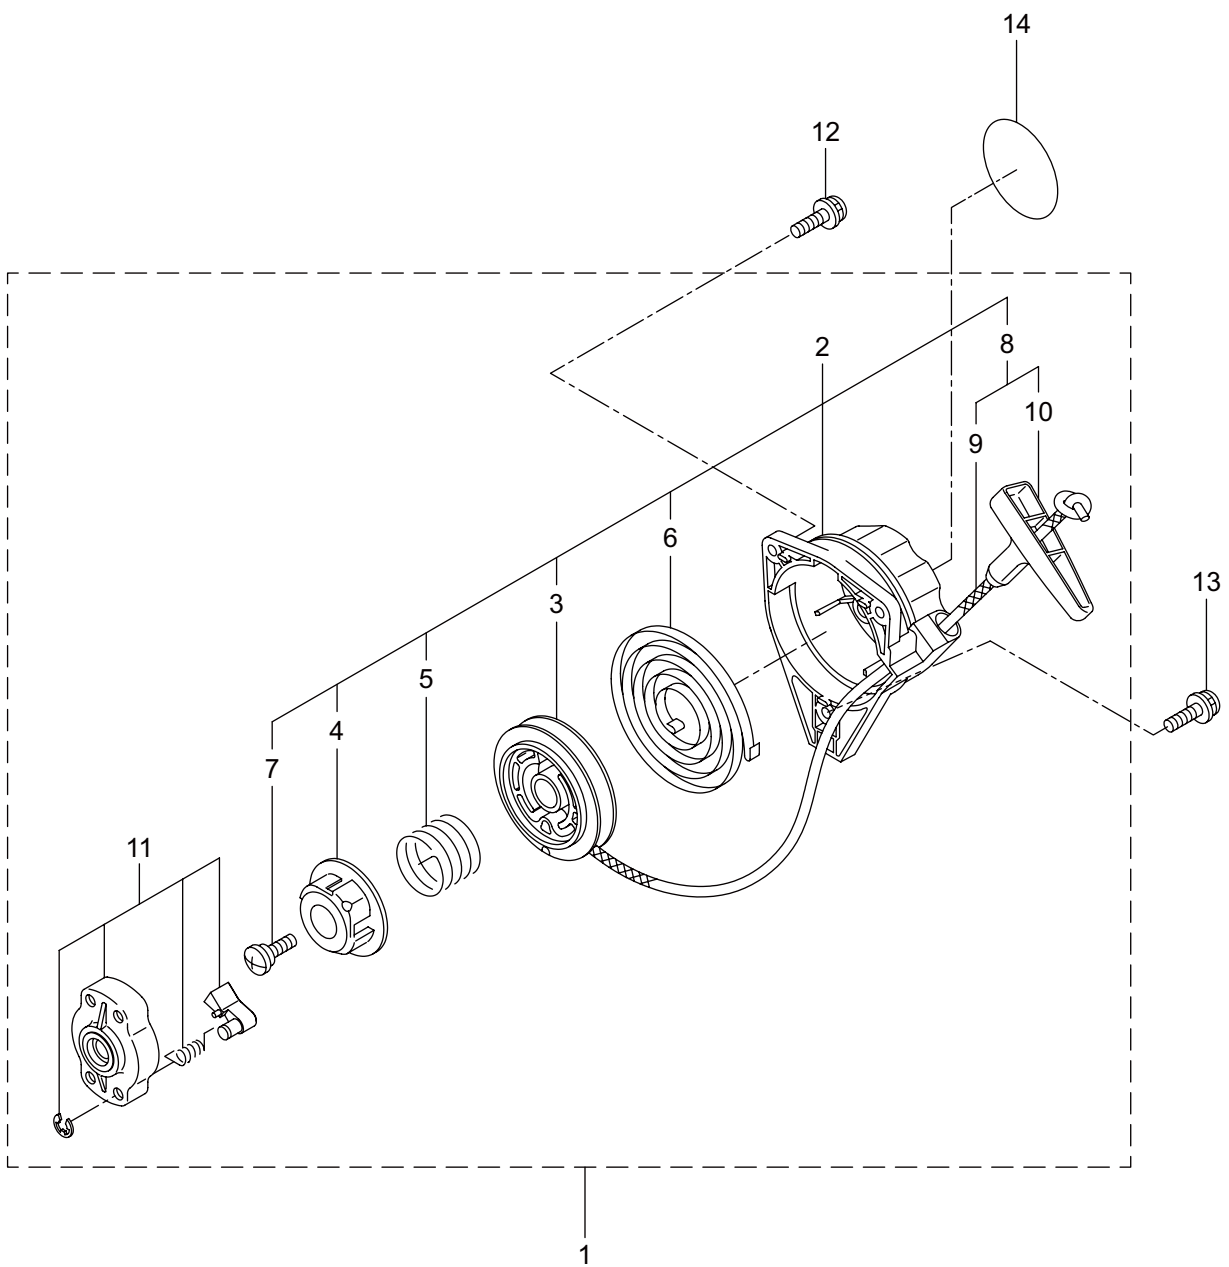

BC2640SL(Y24)

2. エンジン (クランクケース、シリンダ、コイル)

見出番号	部品番号	部 品 名 称	個数	備 考
2-1	875850	エンジン	1	EE261THT/21
2-2	247688	シリンダキット	1	
2-3	261250	6 カクアナツキホルト WSW	4	M5X20
2-4	282579	インシュレータ	1	
2-5	267049	ガasket	1	
2-6	269826	ナベコネジ (+)WSW	2	M5X25
2-7	248048	マフラアセンブリ	1	
2-8	266402	スクリュ	2	M5X55
2-9	247074	ガasket	1	
2-10	246083	アンダーカバー	1	
2-11	269827	ナベコネジ (+)WSW	1	M5X16
2-12	563682	トップカバーコンプリート	1	マスタードイロー
2-13	563151	スクリュ	1	M6X15
2-14	261878	6 カクナツ	1	M6
2-15	280144	タツピンネジ (+)	1	4X16
2-16	273673	クランクケース	1	
2-17	280488	ベアリング	2	6001 C3
2-18	261492	オイルシール	1	ISCD12287
2-19	261386	オイルシール	1	ISCD12227
2-20	055185	C ガ外メワ	1	H28
2-21	261612	6 カクアナツキホルト WSW	3	M5X30
2-22	247689	ピストンキット	1	
2-23	277939	クランクシャフトコンプリート	1	
2-24	248450	クラツチキット	1	
2-25	272095	フアンカバーアセンブリ C	1	26 ~ 28 フクム
2-26	282233	フアンカバー	1	
2-27	289727	クラツチドラムコンプリート	1	
2-28	014210	C ガ外メワ	1	S10
2-29	269831	ナベコネジ (+)WSW	4	M5X20WSW
2-30	264588	クランプ	1	
2-31	282215	クリツフ	1	
2-32	281169	スクリュ	1	
2-33	280670	ゲロメツ	1	
2-34	277796	マグネトアセンブリ	1	35 ~ 42 フクム
2-35	277797	ロータ	1	
2-36	277798	イグニツシヨコイルアセンブリ	1	37 ~ 42 フクム
2-37	278751	コイル	1	
2-38	279577	コートクミタテ	1	39,40 フクム
2-39	278755	プラグキャツフ	1	
2-40	278756	フツク	1	
2-41	278754	チューブ	1	
2-42	278752	キャツフ	1	
2-43	261076	ハンケツキー	1	
2-44	261417	サラザガネツキナツ	1	M8
2-45	280381	スパーサ	2	

BC2640SL(Y24)

2. エンジン (クランクケース、シリンダ、コイル)

BC2640SL(Y24)

3. エンジン (リコイルスタータ)

見出番号	部品番号	部 品 名 称	個数	備 考
3-1	282404	リコイルスタータアセンブリ	1	2 ~ 11 フクム 3 ~ 10 フクム
3-2	282405	スタータアセンブリ	1	
3-3	283411	リール	1	
3-4	283412	カムプレート	1	
3-5	280930	ダンパースプリング	1	
3-6	280931	スパイラルスプリング	1	9,10 フクム
3-7	267213	セットスクリュ	1	
3-8	280932	ロープアセンブリ	1	
3-9	280933	スタータロープ	1	
3-10	267219	スタータノブ	1	
3-11	280934	プーリアアセンブリ	1	M4X20 M4X16WSW ラクラクシドウ R スタート
3-12	280489	ナベコネジ (+)WSW	2	
3-13	269833	ナベコネジ (+)WSW	1	
3-14	272207	ラベル	1	