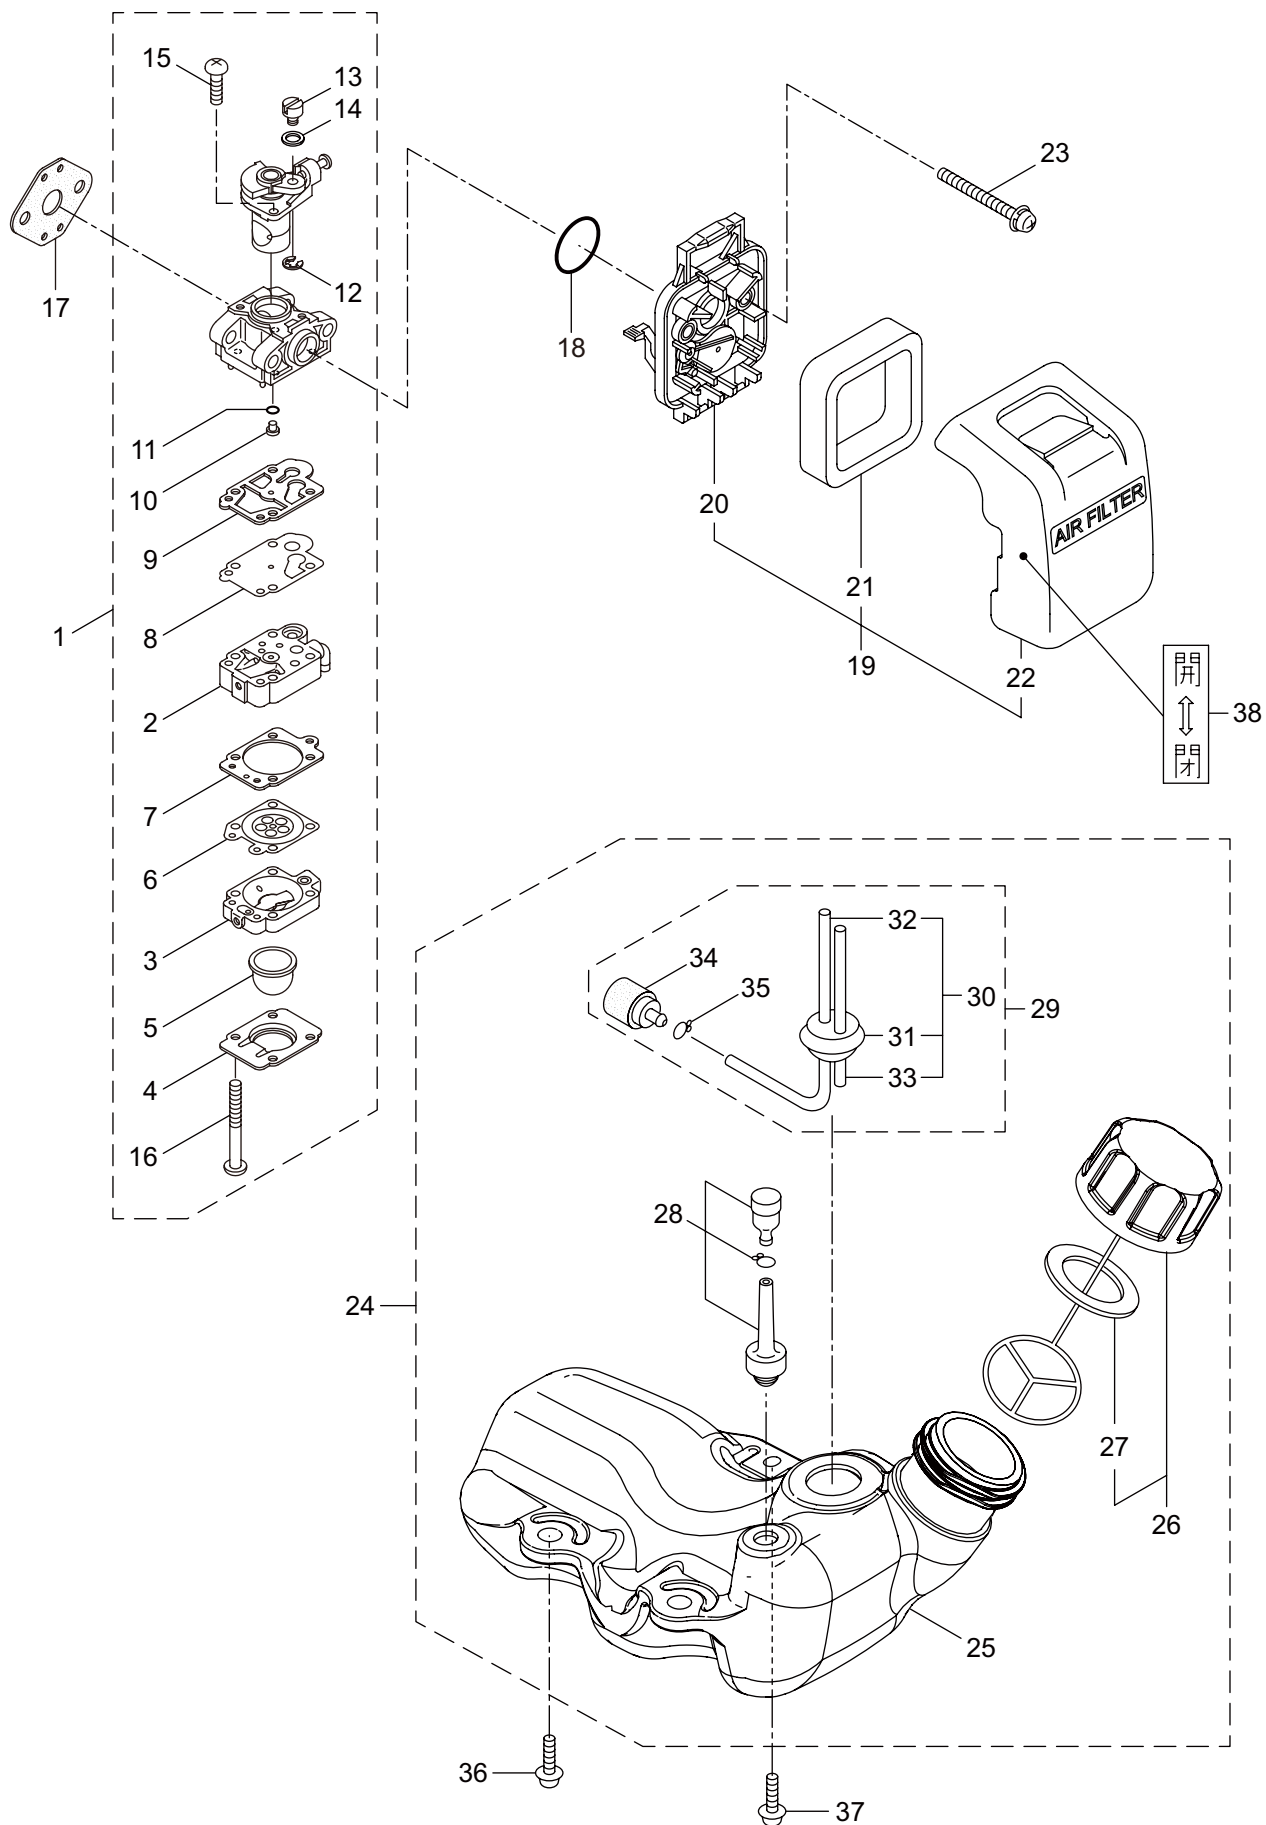

BC2640SL(Y24)

4. エンジン (キャブレタ、エアクリーナ、燃料タンク)

見出番号	部品番号	部 品 名 称	個数	備 考
4-1	248849	キャブレタアセンブリ	1	2 ~ 16 フクム
4-2	279518	ポンプホデイ	1	
4-3	279525	パーシホデイ	1	
4-4	279526	ポンプカバー	1	
4-5	279527	プライマ	1	
4-6	279528	ダイヤモンド	1	
4-7	279529	ガスケット	1	
4-8	555910	ダイヤモンド	1	
4-9	279535	ガスケット	1	
4-10	555906	シエツト	1	
4-11	279534	O リング	1	
4-12	279531	リング	1	
4-13	279532	スイベル	1	
4-14	279539	ガスケット	1	
4-15	279537	スクリユ	2	
4-16	279538	スクリユ	4	20 ~ 22 フクム
4-17	261864	ガスケット	1	
4-18	264691	O リング	1	
4-19	277926	クリーナアセンブリ	1	
4-20	266433	ケースアセンブリ	1	
4-21	264695	エレメント	1	M5X60WSW 25 ~ 35 フクム
4-22	277554	クリーナカバー	1	
4-23	269834	ナベコネジ (+)WSW	2	
4-24	276310	タンクアセンブリ	1	
4-25	273467	フューエルタンク	1	
4-26	275306	タンクキャツプアセンブリ	1	27 フクム
4-27	274875	ハツキン	1	30 ~ 35 フクム
4-28	261696	ブリーザクミタテ	1	
4-29	265752	ネンリヨウハイフアセンブリ	1	
4-30	264031	ハイフクミタテ	1	31 ~ 33 フクム
4-31	261115	グロメツト	1	160L
4-32	261690	ネンリヨウハイフ	1	
4-33	263038	オーバフローハイフ	1	
4-34	277887	フィルタアセンブリ	1	
4-35	261117	クリツフ	1	
4-36	269828	ナベコネジ (+)W	2	M5X16W
4-37	281208	ナベコネジ (+)W	1	M5X16W メツク
4-38	281007	ラベル	1	チヨーク カイ_ヘイ