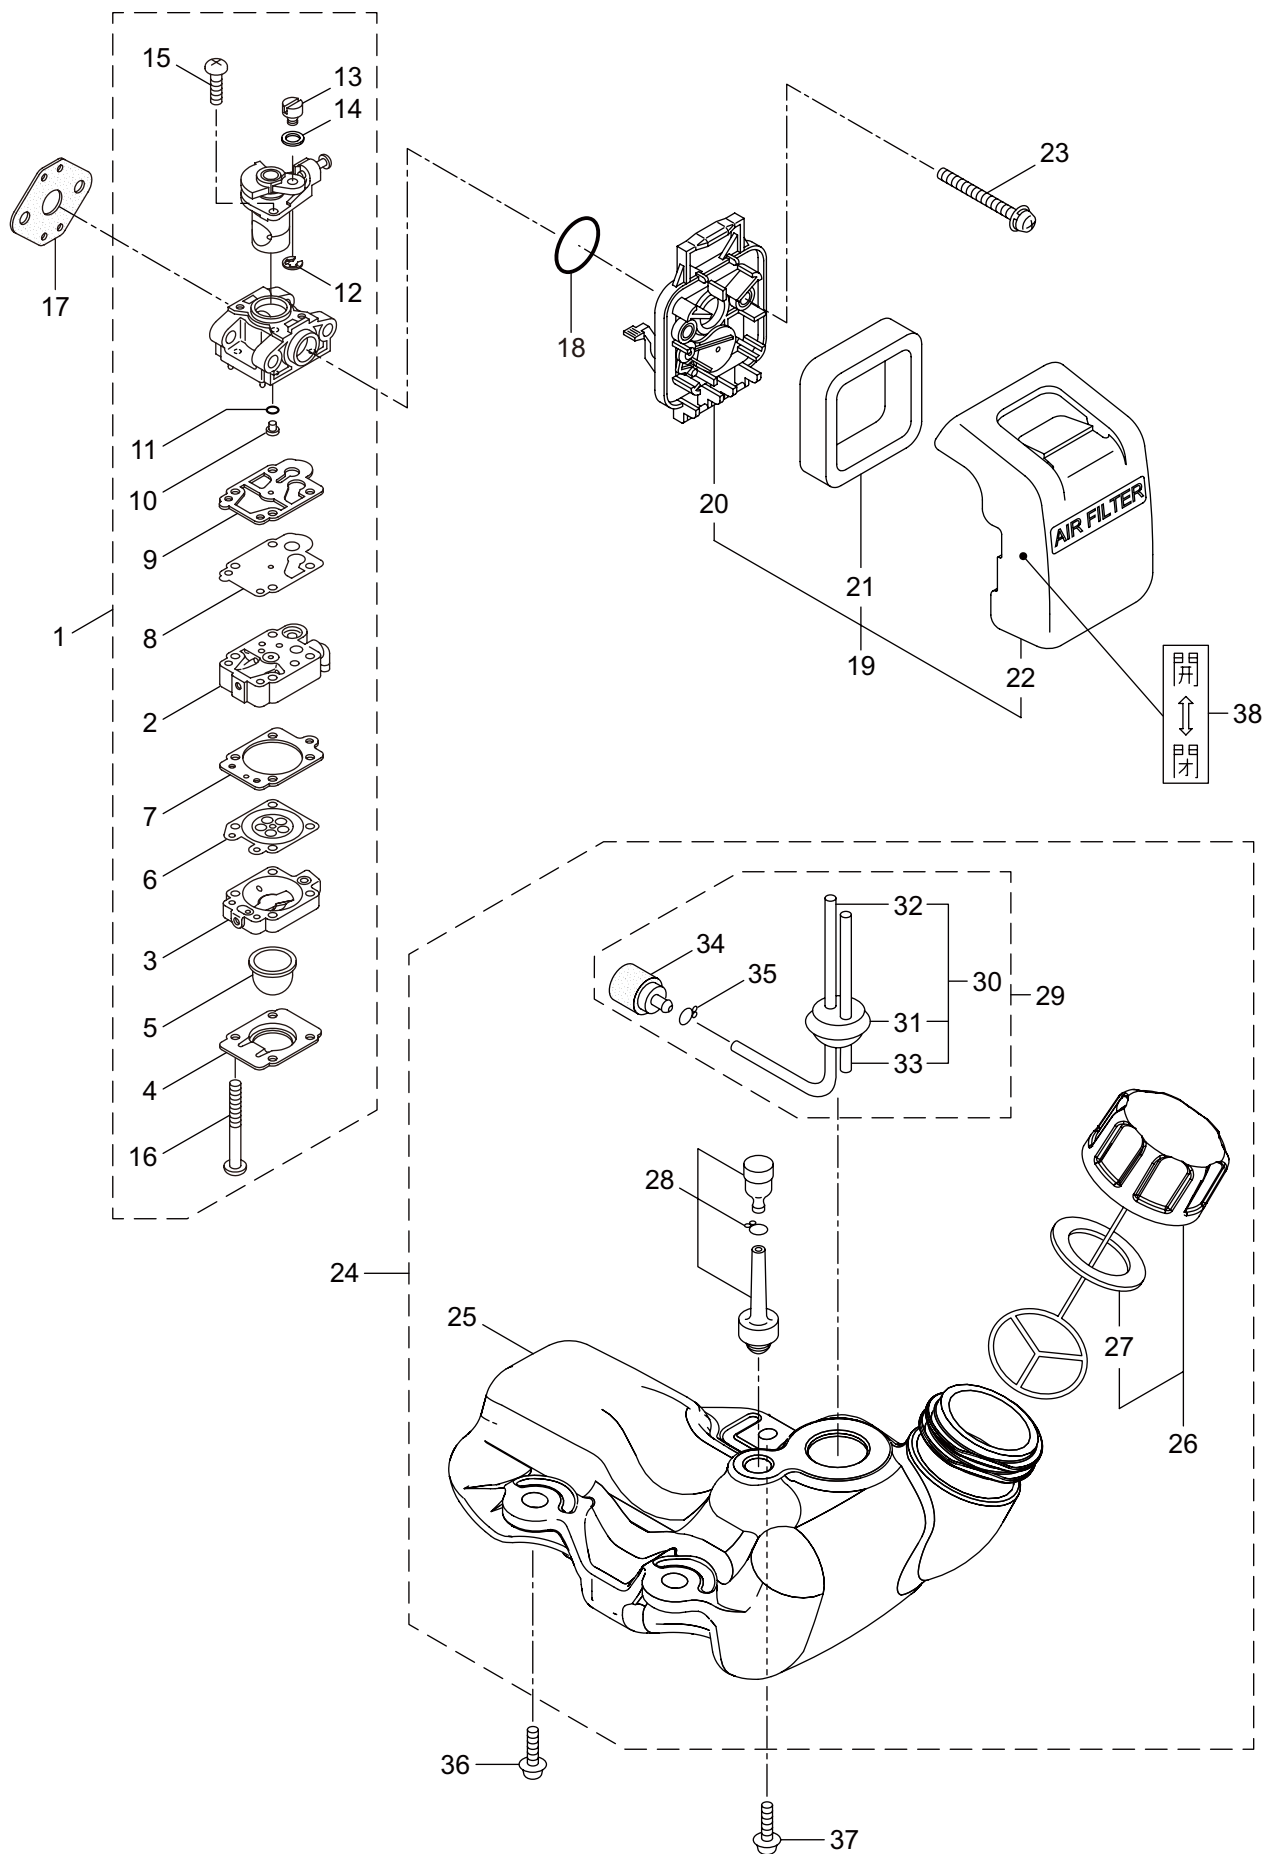

BK2360SL(Y24)

2. エンジン (クランクケース、シリンダ、コイル)

BK2360SL(Y24)

3. エンジン (リコイルスタータ)

見出番号	部品番号	部 品 名 称	個数	備 考
3-1	282404	リコイルスタータアセンブリ	1	2 ~ 11 フクム 3 ~ 10 フクム
3-2	282405	スタータアセンブリ	1	
3-3	283411	リール	1	
3-4	283412	カムプレート	1	
3-5	280930	ダンパースプリング	1	
3-6	280931	スパイラルスプリング	1	9,10 フクム
3-7	267213	セットスクリュ	1	
3-8	280932	ロープアセンブリ	1	
3-9	280933	スタータロープ	1	
3-10	267219	スタータノブ	1	
3-11	280934	プーリアアセンブリ	1	M4X20 M4X16WSW ラクラクシドウ R スタート
3-12	280489	ナベコネジ (+)WSW	2	
3-13	269833	ナベコネジ (+)WSW	1	
3-14	272207	ラベル	1	

BK2360SL(Y24)

4. エンジン (キャブレタ、エアクリーナ、燃料タンク)

見出番号	部品番号	部 品 名 称	個数	備 考
4-1	248849	キャブレタアセンブリ	1	2 ~ 16 フクム
4-2	279518	ポンプホデイ	1	
4-3	279525	パーシホデイ	1	
4-4	279526	ポンプカバー	1	
4-5	279527	プライマ	1	
4-6	279528	ダイヤフラム	1	
4-7	279529	ガasket	1	
4-8	555910	ダイヤフラム	1	
4-9	279535	ガasket	1	
4-10	555906	ジエット	1	
4-11	279534	O リング	1	
4-12	279531	リング	1	
4-13	279532	スイベル	1	
4-14	279539	ガasket	1	
4-15	279537	スクリユ	2	
4-16	279538	スクリユ	4	20 ~ 22 フクム
4-17	261864	ガasket	1	
4-18	264691	O リング	1	
4-19	277926	クリーナアセンブリ	1	
4-20	266433	ケースアセンブリ	1	
4-21	264695	エレメント	1	M5X60WSW 25 ~ 35 フクム
4-22	277554	クリーナカバー	1	
4-23	269834	ナベコネジ (+)WSW	2	
4-24	273515	タンクアセンブリ	1	
4-25	273516	フューエルタンク	1	
4-26	275306	タンクキャツプアセンブリ	1	27 フクム
4-27	274875	ハツキン	1	
4-28	261696	ブリーザクミタテ	1	30 ~ 35 フクム
4-29	265752	ネンリヨウハイフアセンブリ	1	
4-30	264031	ハイフクミタテ	1	31 ~ 33 フクム
4-31	261115	グロメツト	1	160L
4-32	261690	ネンリヨウハイフ	1	
4-33	263038	オーバフローハイフ	1	
4-34	277887	フィルタアセンブリ	1	
4-35	261117	クリツフ	1	
4-36	269828	ナベコネジ (+)W	2	M5X16W
4-37	281208	ナベコネジ (+)W	1	M5X16W メツク
4-38	281007	ラベル	1	チヨーク カイ_ヘイ