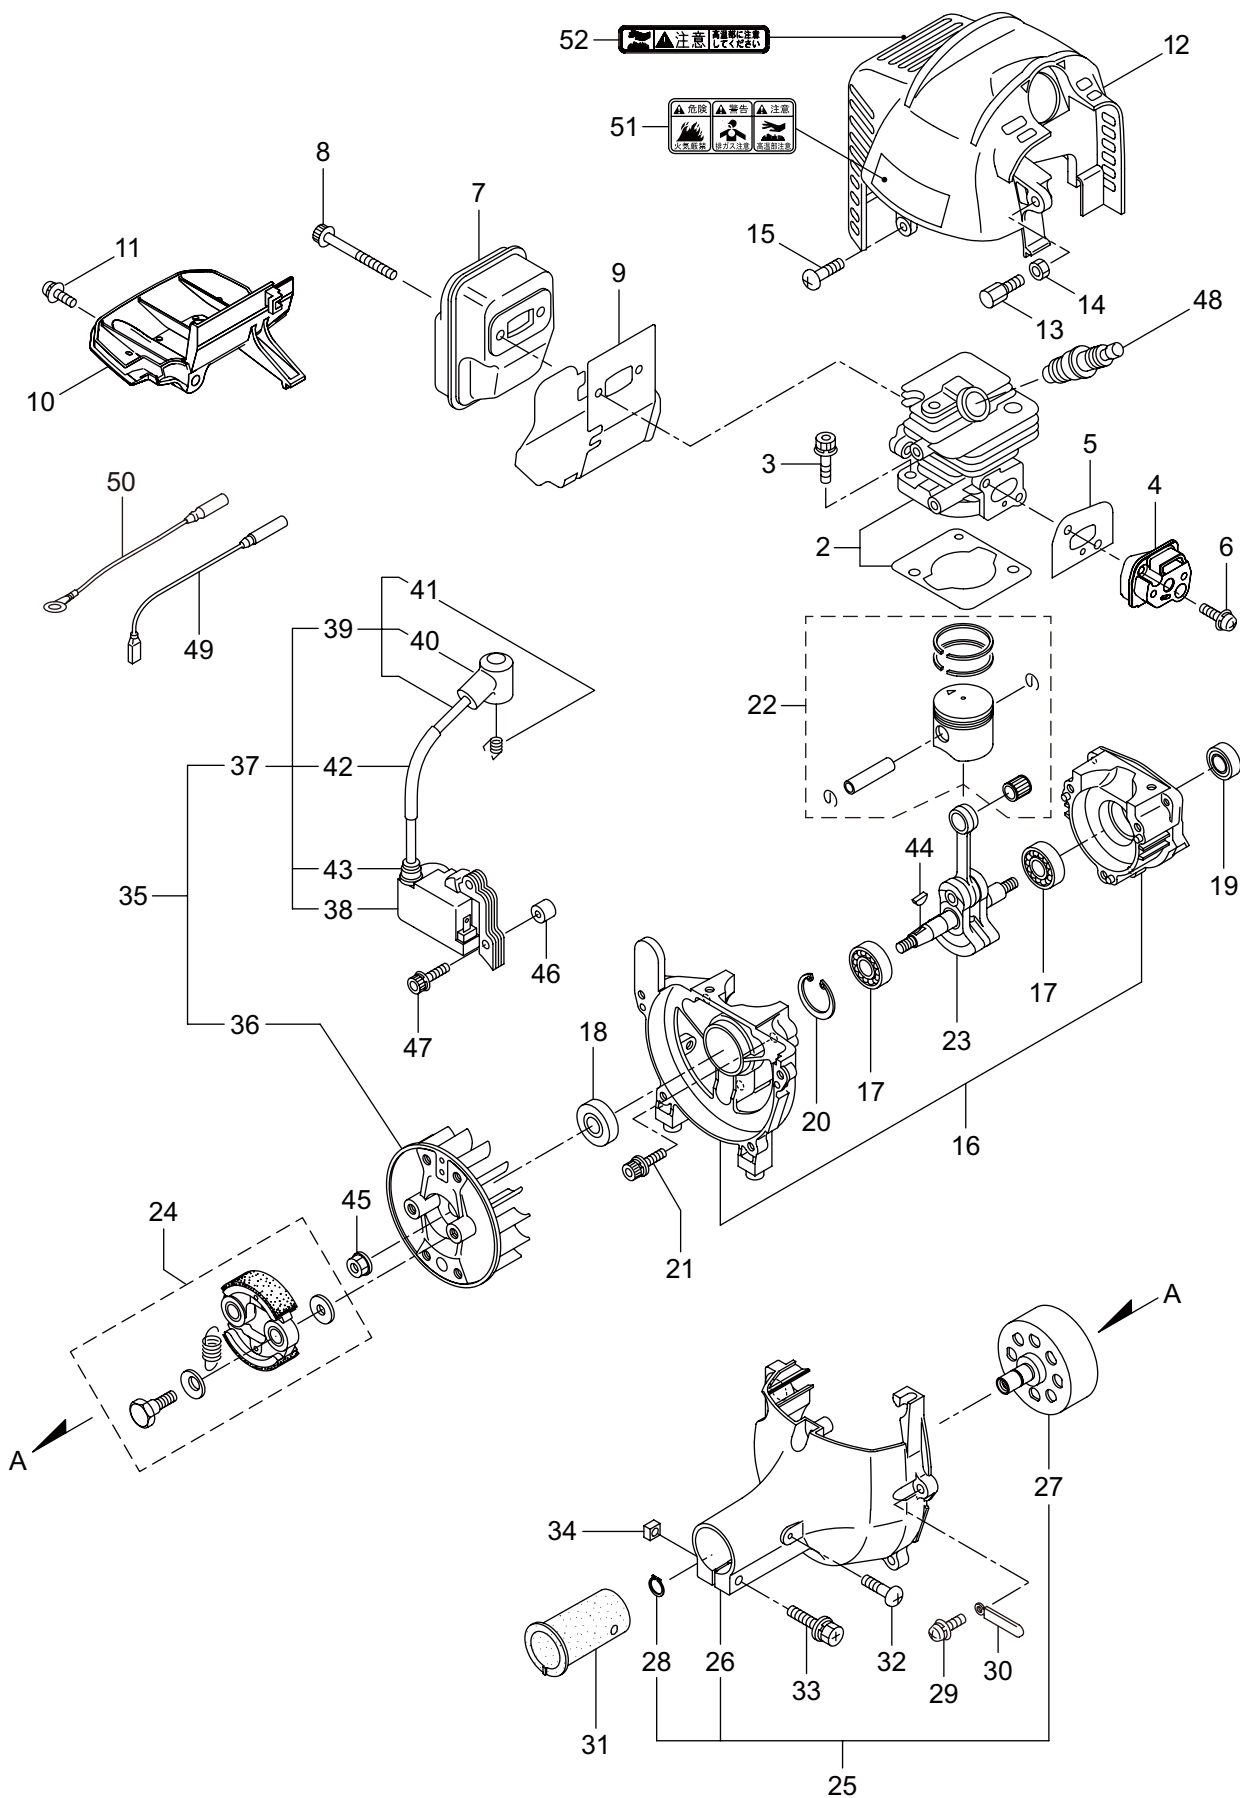

BK2360SL(Y24)

2. エンジン (クランクケース、シリンダ、コイル)

見出番号	部品番号	部 品 名 称	個数	備 考
2-1	875833	エンジン	1	EE231TH/14
2-2	247691	シリンダキット	1	
2-3	267290	スクリュ	2	M5X20
2-4	272744	インシュレータ	1	
2-5	267049	ガasket	1	
2-6	269826	ナベコネジ (+)WSW	2	M5X25WSW
2-7	248048	マフリアセンブリ	1	
2-8	266402	スクリュ	2	M5X55
2-9	247073	ガasket	1	
2-10	276868	アンダーカバー	1	
2-11	269827	ナベコネジ (+)WSW	1	M5X16
2-12	563859	トップカバーコンプリート	1	
2-13	563151	スクリュ	1	M6X15
2-14	261878	6 カクナツ	1	M6
2-15	280144	タツピンネジ (+)	1	4X16
2-16	273674	クランクケース	1	
2-17	280488	ペアリング	2	6001 C3
2-18	261492	オイルシール	1	ISCD12287
2-19	261386	オイルシール	1	ISCD12227
2-20	055185	C ガ外メワ	1	H28
2-21	261612	6 カクアナツキホルト WSW	3	M5X30
2-22	247685	ピストンキット	1	
2-23	274146	クランクシャフトコンプリート	1	
2-24	248450	クラツチキット	1	
2-25	563534	フアンカバーアセンブリ C	1	26 ~ 28 フクム
2-26	555477	フアンカバー	1	
2-27	289727	クラツチドラムコンプリート	1	
2-28	014210	C ガ外メワ	1	S10
2-29	269831	ナベコネジ (+)WSW	4	M5X20WSW
2-30	264588	クランプ	1	
2-31	269991	クツシヨ	1	
2-32	282403	タツピンネジ (+)	1	M4X14
2-33	280477	スクリュ	1	M5X28WSW
2-34	269423	シカクナツ	1	M5
2-35	277796	マグネトアセンブリ	1	36 ~ 43 フクム
2-36	277797	ロータ	1	
2-37	277798	イグニツシヨコイルアセンブリ	1	38 ~ 43 フクム
2-38	278751	コイル	1	
2-39	279577	コートクミタテ	1	40,41 フクム
2-40	278755	プラグキャツプ	1	
2-41	278756	フツク	1	
2-42	278754	チューブ	1	
2-43	278752	キャツプ	1	
2-44	261076	ハンゲツキー	1	
2-45	261417	サラザガネツキナツ	1	M8