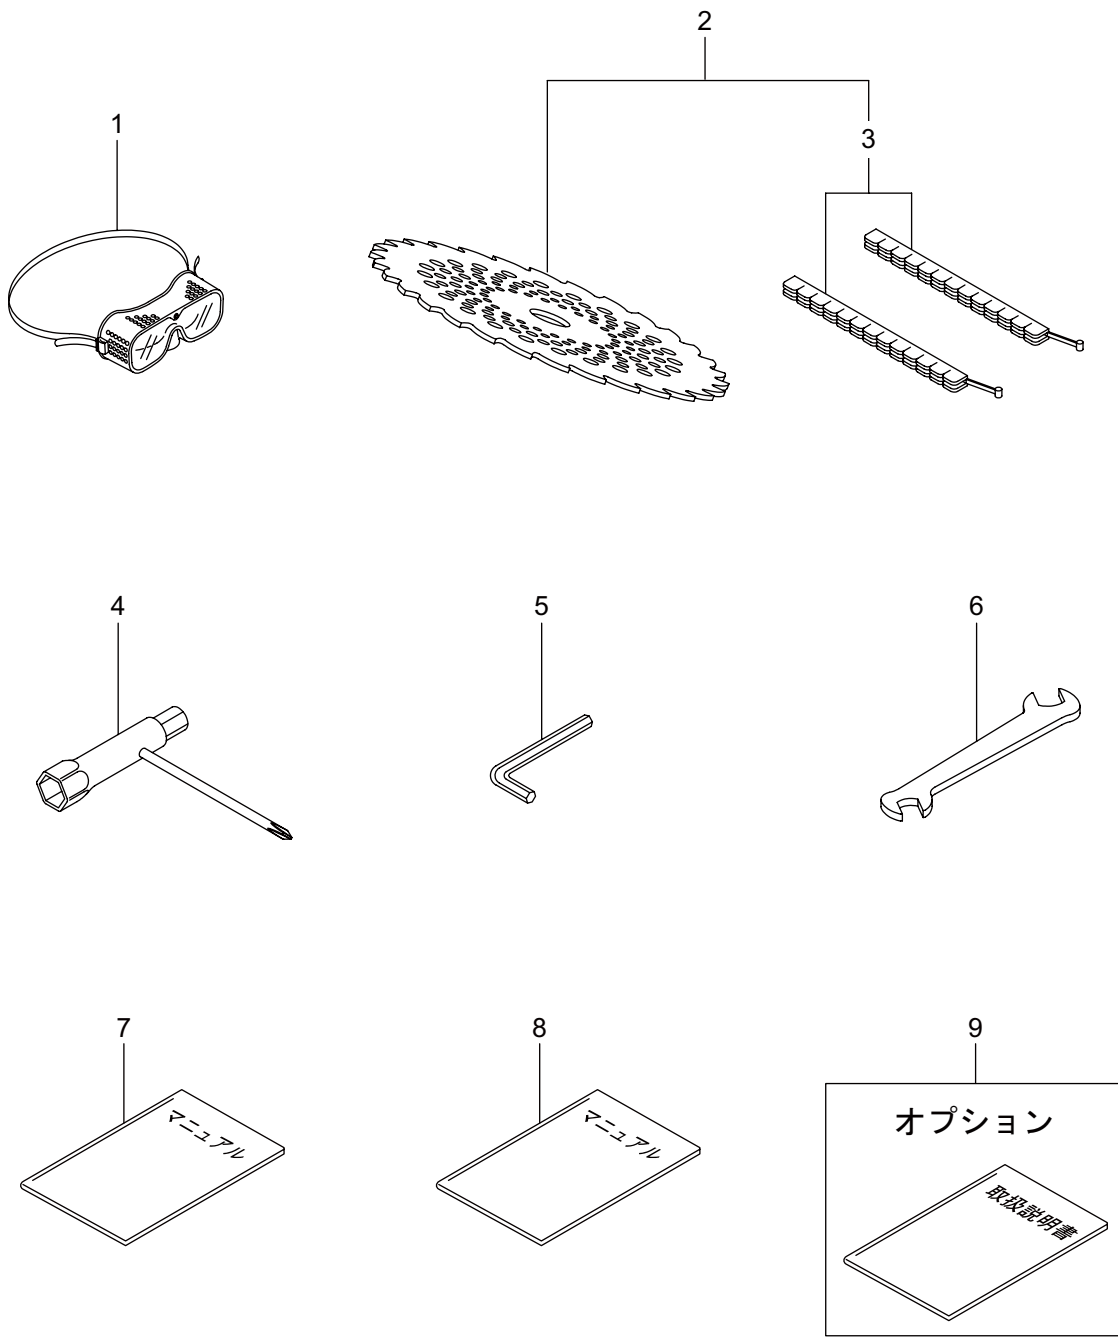

見出番号	部品番号	部 品 名 称	個数	備 考
4-1	248849	キャブレタアセンブリ	1	2 ~ 16 フクム
4-2	279518	ポンプホデイ	1	
4-3	279525	パーシホデイ	1	
4-4	279526	ポンプカバー	1	
4-5	279527	プライマ	1	
4-6	279528	ダイヤフラム	1	
4-7	279529	ガasket	1	
4-8	555910	ダイヤフラム	1	
4-9	279535	ガasket	1	
4-10	555906	ジエット	1	
4-11	279534	O リング	1	
4-12	279531	リング	1	
4-13	279532	スイベル	1	
4-14	279539	ガasket	1	
4-15	279537	スクリユ	2	
4-16	279538	スクリユ	4	20 ~ 22 フクム
4-17	261864	ガasket	1	
4-18	264691	O リング	1	
4-19	277926	クリーナアセンブリ	1	
4-20	266433	ケースアセンブリ	1	
4-21	264695	エレメント	1	M5X60WSW 25 ~ 35 フクム
4-22	277554	クリーナカバー	1	
4-23	269834	ナベコネジ (+)WSW	2	
4-24	273515	タンクアセンブリ	1	
4-25	273516	フューエルタンク	1	
4-26	275306	タンクキャツプアセンブリ	1	27 フクム
4-27	274875	ハツキン	1	
4-28	261696	ブリーザクミタテ	1	30 ~ 35 フクム
4-29	265752	ネンリヨウハイフアセンブリ	1	
4-30	264031	ハイフクミタテ	1	31 ~ 33 フクム
4-31	261115	グロメツト	1	160L
4-32	261690	ネンリヨウハイフ	1	
4-33	263038	オーバフローハイフ	1	
4-34	277887	フィルタアセンブリ	1	
4-35	261117	クリツフ	1	
4-36	269828	ナベコネジ (+)W	2	M5X16W
4-37	281208	ナベコネジ (+)W	1	M5X16W メツク
4-38	281007	ラベル	1	チヨーク カイ_ヘイ

BK2360SL(Y24)

5. 付属品、オプション