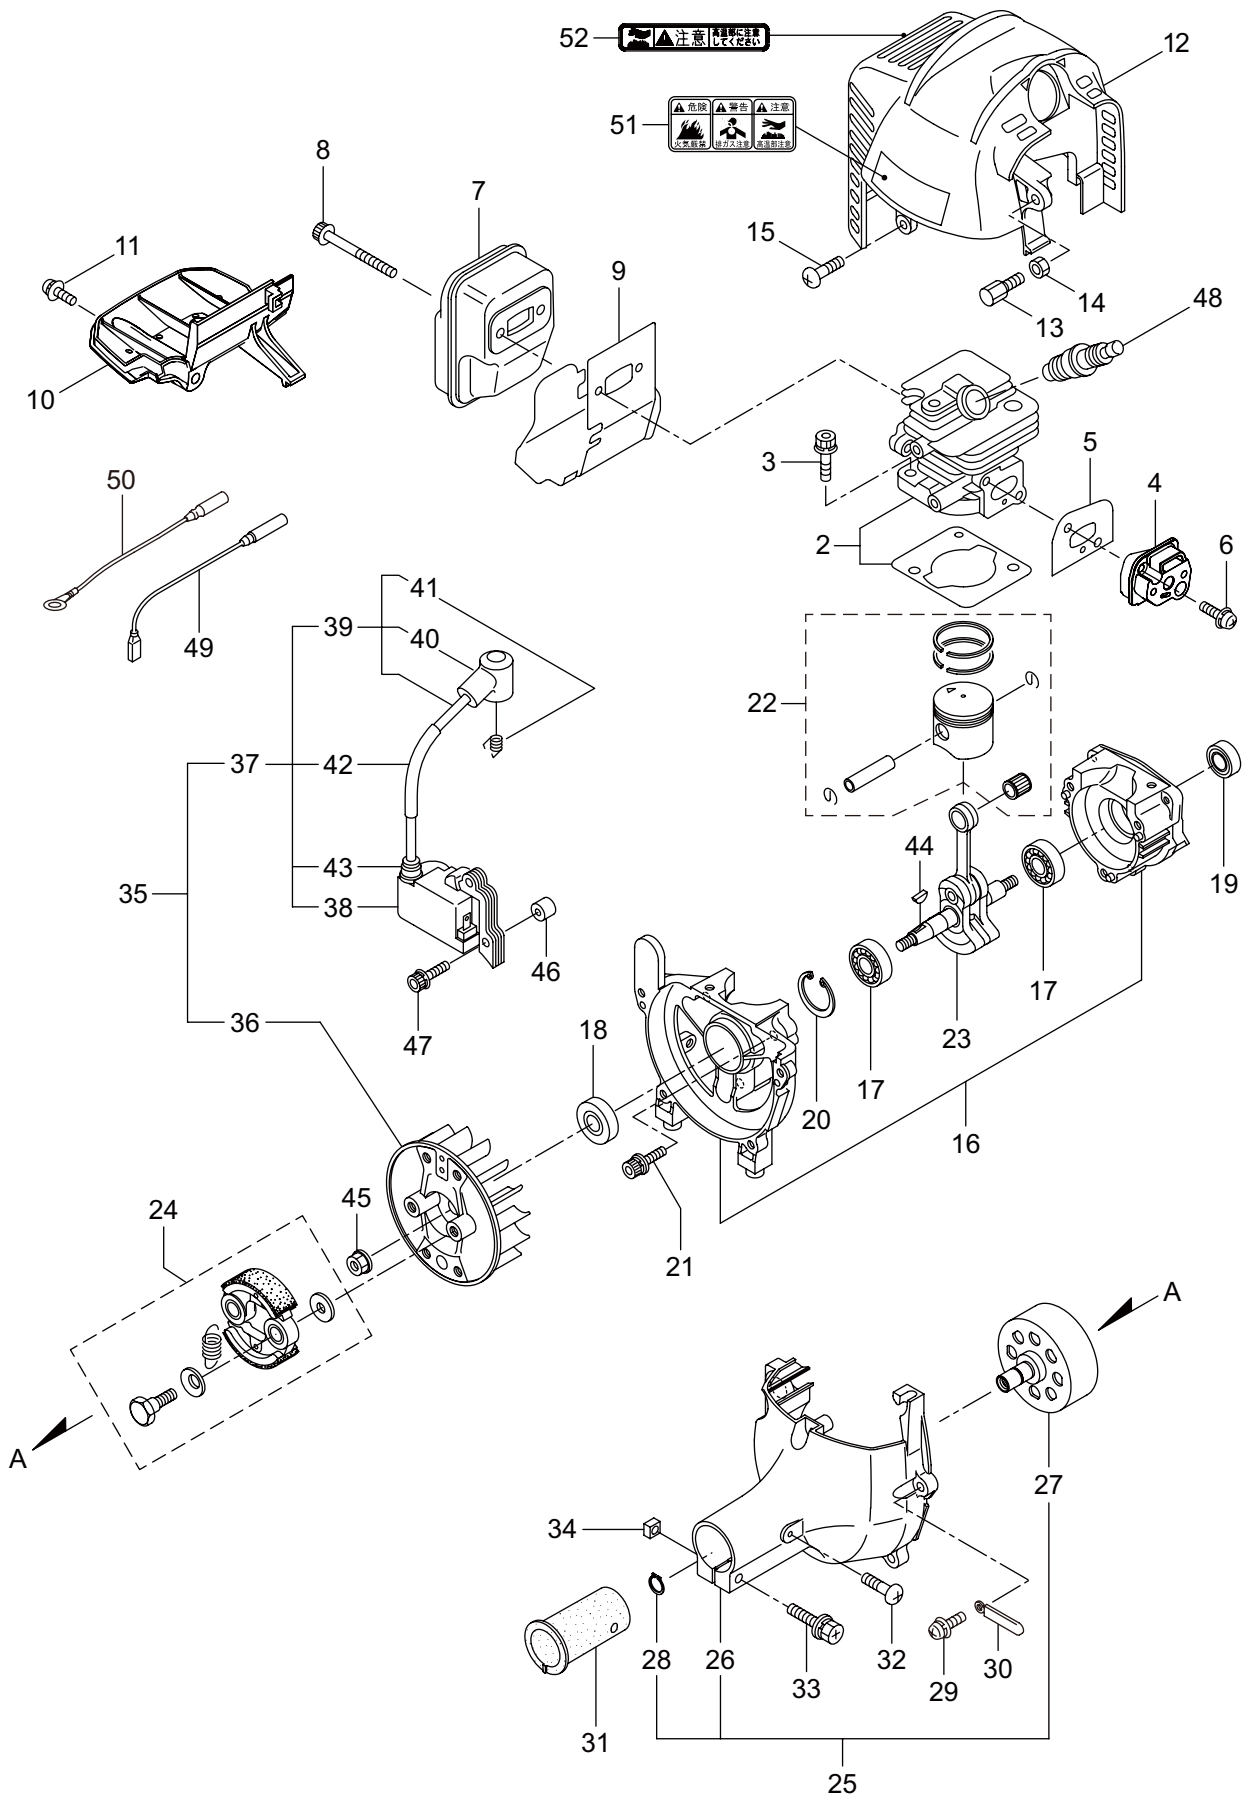

BK2360SL(Y24)

2. エンジン (クランクケース、シリンダ、コイル)

見出番号	部品番号	部 品 名 称	個数	備 考
2-1	875833	エンジン	1	EE231TH/14
2-2	247691	シリンダキット	1	
2-3	267290	スクリュ	2	M5X20
2-4	272744	インシュレータ	1	
2-5	267049	ガasket	1	
2-6	269826	ナベコネジ (+)WSW	2	M5X25WSW
2-7	248048	マフリアセンブリ	1	
2-8	266402	スクリュ	2	M5X55
2-9	247073	ガasket	1	
2-10	276868	アンダーカバー	1	
2-11	269827	ナベコネジ (+)WSW	1	M5X16
2-12	563859	トップカバーコンプリート	1	
2-13	563151	スクリュ	1	M6X15
2-14	261878	6 カクナツ	1	M6
2-15	280144	タツピンネジ (+)	1	4X16
2-16	273674	クランクケース	1	
2-17	280488	ペアリング	2	6001 C3
2-18	261492	オイルシール	1	ISCD12287
2-19	261386	オイルシール	1	ISCD12227
2-20	055185	C ガ外メワ	1	H28
2-21	261612	6 カクアナツキホルト WSW	3	M5X30
2-22	247685	ピストンキット	1	
2-23	274146	クランクシャフトコンプリート	1	
2-24	248450	クラツチキット	1	
2-25	563534	フアンカバーアセンブリ C	1	26 ~ 28 フクム
2-26	555477	フアンカバー	1	
2-27	289727	クラツチドラムコンプリート	1	
2-28	014210	C ガ外メワ	1	S10
2-29	269831	ナベコネジ (+)WSW	4	M5X20WSW
2-30	264588	クランプ	1	
2-31	269991	クツシヨ	1	
2-32	282403	タツピンネジ (+)	1	M4X14
2-33	280477	スクリュ	1	M5X28WSW
2-34	269423	シカクナツ	1	M5
2-35	277796	マグネトアセンブリ	1	36 ~ 43 フクム
2-36	277797	ロータ	1	
2-37	277798	イグニツシヨコイルアセンブリ	1	38 ~ 43 フクム
2-38	278751	コイル	1	
2-39	279577	コートクミタテ	1	40,41 フクム
2-40	278755	プラグキャツプ	1	
2-41	278756	フツク	1	
2-42	278754	チューブ	1	
2-43	278752	キャツプ	1	
2-44	261076	ハンゲツキー	1	
2-45	261417	サラザガネツキナツ	1	M8

BK2360SL(Y24)

2. エンジン (クランクケース、シリンダ、コイル)

BK2360SL(Y24)

3. エンジン (リコイルスタータ)

見出番号	部品番号	部 品 名 称	個数	備 考
3-1	282404	リコイルスタータアセンブリ	1	2 ~ 11 フクム 3 ~ 10 フクム
3-2	282405	スタータアセンブリ	1	
3-3	283411	リール	1	
3-4	283412	カムプレート	1	
3-5	280930	ダンパースプリング	1	
3-6	280931	スパイラルスプリング	1	9,10 フクム
3-7	267213	セットスクリュ	1	
3-8	280932	ロープアセンブリ	1	
3-9	280933	スタータロープ	1	
3-10	267219	スタータノブ	1	
3-11	280934	プーリアアセンブリ	1	M4X20 M4X16WSW ラクラクシドウ R スタート
3-12	280489	ナベコネジ (+)WSW	2	
3-13	269833	ナベコネジ (+)WSW	1	
3-14	272207	ラベル	1	