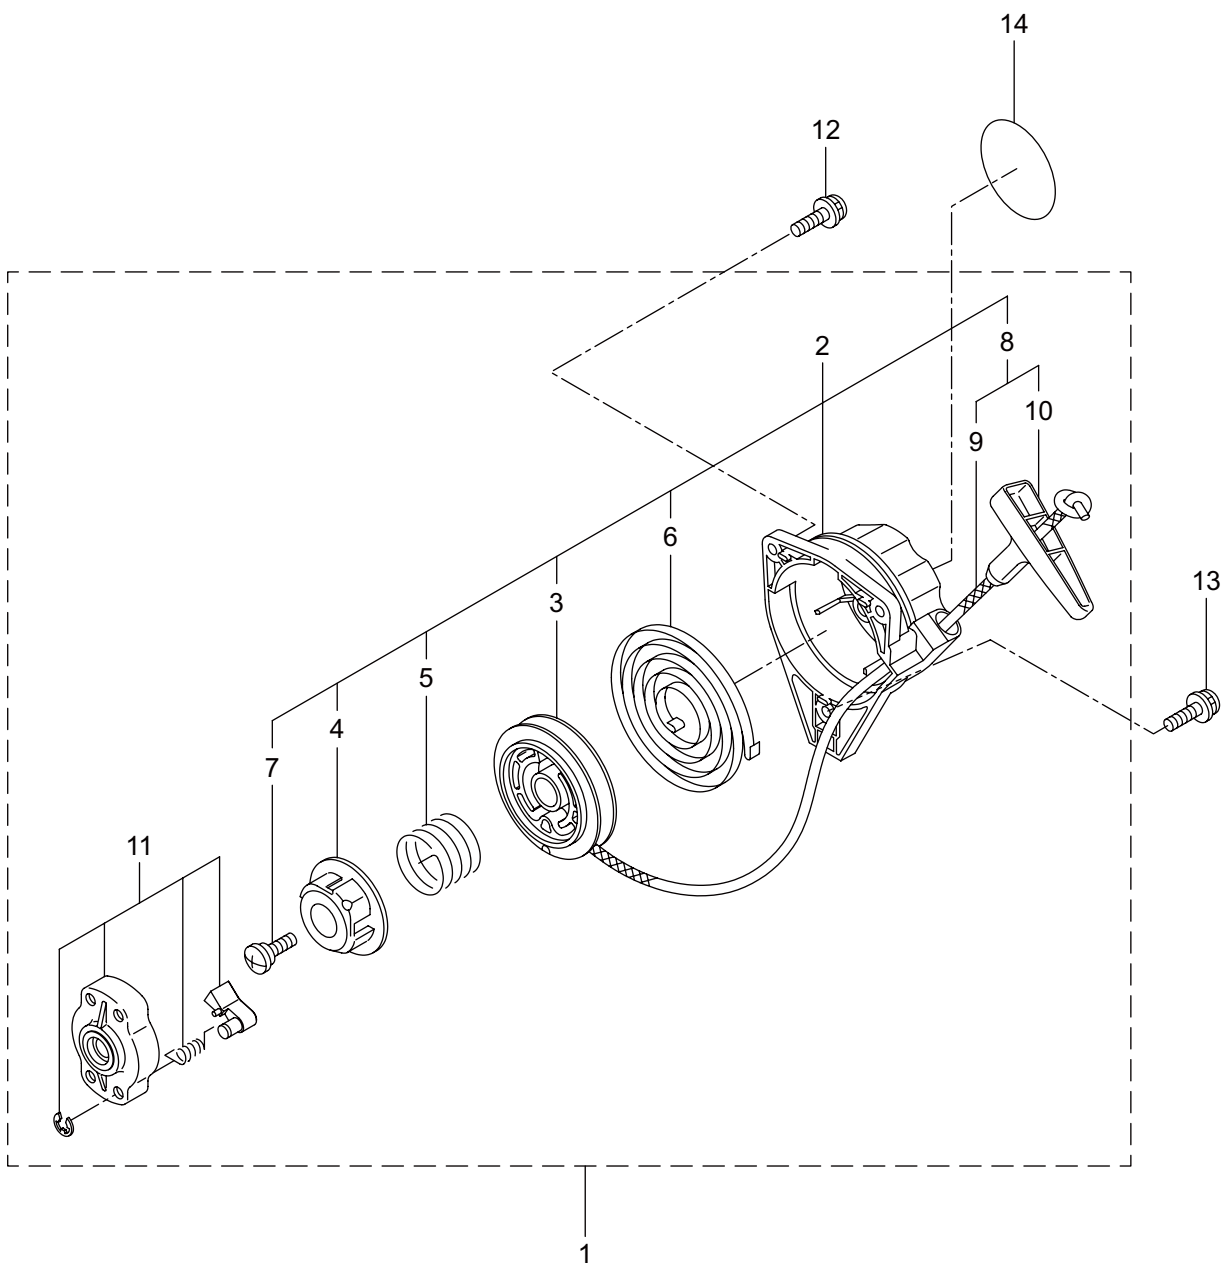

BK2360SL(Y24)

2. エンジン (クランクケース、シリンダ、コイル)

BK2360SL(Y24)

3. エンジン (リコイルスタータ)

見出番号	部品番号	部 品 名 称	個数	備 考
3-1	282404	リコイルスタータアセンブリ	1	2 ~ 11 フクム 3 ~ 10 フクム
3-2	282405	スタータアセンブリ	1	
3-3	283411	リール	1	
3-4	283412	カムプレート	1	
3-5	280930	ダンパースプリング	1	
3-6	280931	スパイラルスプリング	1	9,10 フクム
3-7	267213	セットスクリュ	1	
3-8	280932	ロープアセンブリ	1	
3-9	280933	スタータロープ	1	
3-10	267219	スタータノブ	1	
3-11	280934	プーリアアセンブリ	1	M4X20 M4X16WSW ラクラクシドウ R スタート
3-12	280489	ナベコネジ (+)WSW	2	
3-13	269833	ナベコネジ (+)WSW	1	
3-14	272207	ラベル	1	