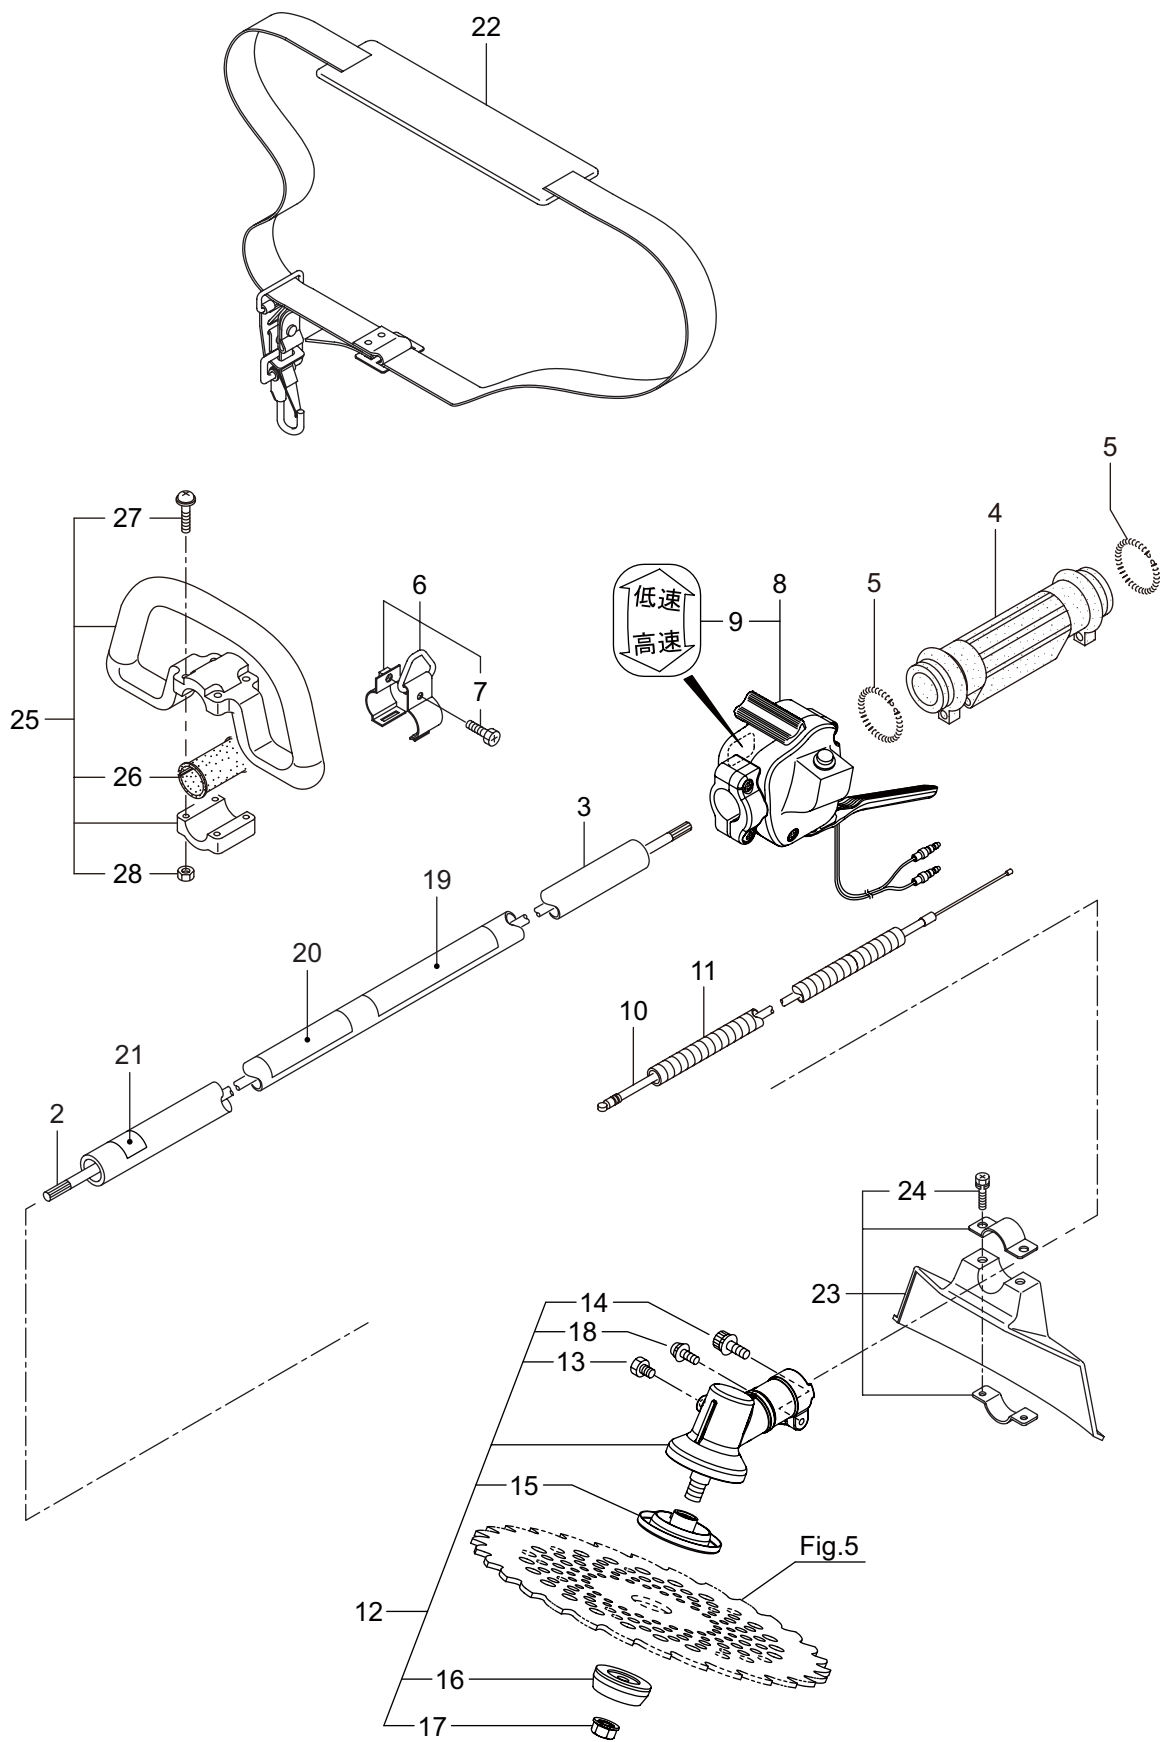

Parts List

パーツリスト

動力刈払機

Model: **BK2360SL(Y24)**

パーツリストコード 525763

2024.07.

部品表のご使用について

1. 部品のご注文の際は

機種名（形式）・部品番号・部品名称・数量を明記ください。

2. 小売価格は別表の価格表をご参照ください。

3. 部品は必ず「丸山純正部品」をご使用ください。

4. 本部品表は省略したものもあります。

5. 本部品表は改良の為予告なく変更することがあります。

6. Fig. の表示について

イラストページに Fig. ※※参照と表示してあります。この※※はイラストページ左上の見出し番号を表します。

目次

	ページ
1. 本体	1
2. エンジン（クランクケース、シリンダ、コイル）	3
3. エンジン（リコイルスタータ）	7
4. エンジン（キャブレタ、エアクリーナ、燃料タンク）	9
5. 付属品、オプション	11

BK2360SL(Y24)

1. 本体

見出番号	部品番号	部 品 名 称	個数	備 考
1-1	366271	BK2360SL(Y24)	1	
1-2	226546	デントウジク	1	
1-3	560088	ガイカンマトメ	1	
1-4	211736	ホンタイニキリB	1	
1-5	211737	バンド	2	
1-6	054691	ツリカナクミタテ	1	7 フクム
1-7	089738	6 カクボルト	1	M5X15
1-8	237535	トリガレバークミタテ	1	9 フクム
1-9	236111	ラベル	1	コウ - テイマーク
1-10	235751	スロツトルワイヤ	1	365L I/O 73.5
1-11	215403	コルゲートチューブ	1	
1-12	560692	ギヤケースクミタテ	1	13 ~ 18 フクム
1-13	560504	6 カクボルト (+)	1	M6X8
1-14	560712	6 カクアナツキボルト WSW	1	M5X30
1-15	560713	ハモノボス A クミタテ	1	
1-16	560157	ハモノボス B	1	
1-17	560150	サラバネサガネツキナツト	1	M8 ヒタリ
1-18	560716	ナベコネジ (+)WSW	1	M5X16
1-19	220549	チュウイマーク	1	
1-20	561859	ネームプレート	1	BK2360SL(Y24)
1-21	215501	ハリマーク	1	ヤジルシ
1-22	220533	カタカケバンドクミタテ	1	
1-23	222821	ジヨウメンカバークミタテ	1	24 フクム
1-24	092561	6 カクボルト (+)SW	2	M5X25
1-25	214224	ループバンドルクミタテ	1	26 ~ 28 フクム
1-26	213171	ハンドルリツケゴム	1	
1-27	222142	ナベコネジ (+)W	4	M5X28
1-28	081027	6 カクナツト	4	M5