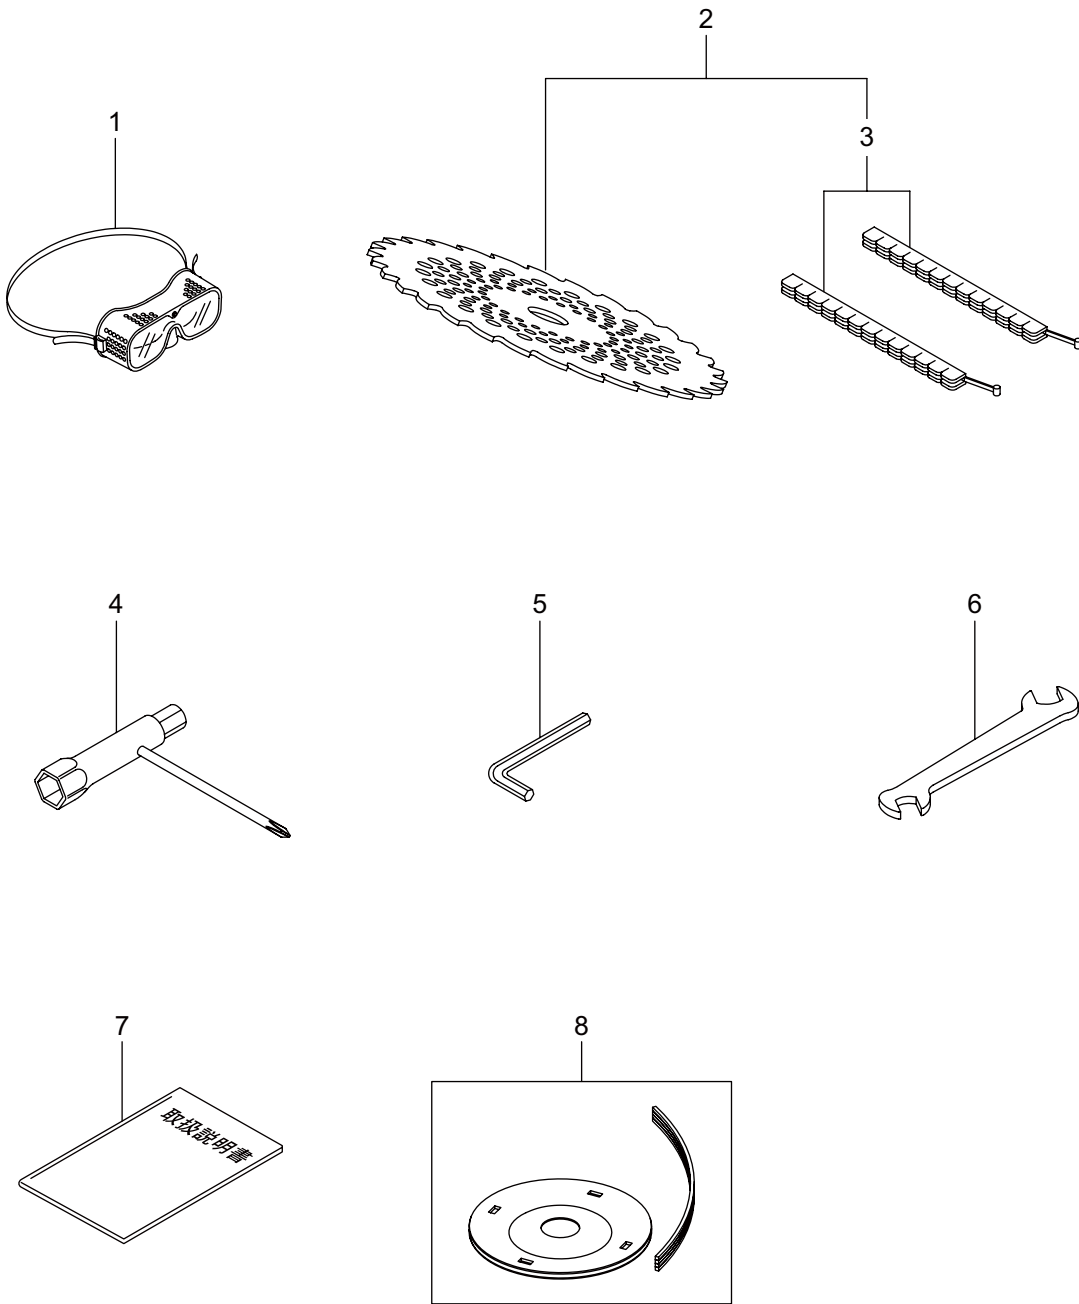

見出番号	部品番号	部 品 名 称	個数	備 考
4-1	248849	キャブレタアセンブリ	1	2 ~ 16 フクム
4-2	279518	ポンプホデイ	1	
4-3	279525	パーシホデイ	1	
4-4	279526	ポンプカバー	1	
4-5	279527	プライマ	1	
4-6	279528	ダイヤフラム	1	
4-7	279529	ガasket	1	
4-8	555910	ダイヤフラム	1	
4-9	279535	ガasket	1	
4-10	555906	ジエット	1	
4-11	279534	○リング	1	
4-12	279531	リング	1	
4-13	279532	スィベル	1	
4-14	279539	ガasket	1	
4-15	279537	スクリユ	2	
4-16	279538	スクリユ	4	20 ~ 22 フクム
4-17	261864	ガasket	1	
4-18	264691	○リング	1	
4-19	277926	クリーナアセンブリ	1	
4-20	266433	ケースアセンブリ	1	
4-21	264695	エレメント	1	M5X60WSW 25 ~ 35 フクム
4-22	277554	クリーナカバー	1	
4-23	269834	ナベコネジ (+)WSW	2	
4-24	273515	タンクアセンブリ	1	
4-25	273516	フューエルタンク	1	
4-26	275306	タンクキャツプアセンブリ	1	27 フクム
4-27	274875	ハツキン	1	
4-28	261696	ブリーザクミタテ	1	30 ~ 35 フクム
4-29	265752	ネンリヨウハイフアセンブリ	1	
4-30	264031	ハイフクミタテ	1	31 ~ 33 フクム
4-31	261115	グロメツト	1	160L
4-32	261690	ネンリヨウハイフ	1	
4-33	263038	オーバフローハイフ	1	
4-34	277887	フィルタアセンブリ	1	
4-35	261117	クリツフ	1	
4-36	269828	ナベコネジ (+)W	2	M5X16W
4-37	281208	ナベコネジ (+)W	1	M5X16W メツク
4-38	281007	ラベル	1	チヨーク カイ_ヘイ

BC2340SN(Y24)

5. 付属品