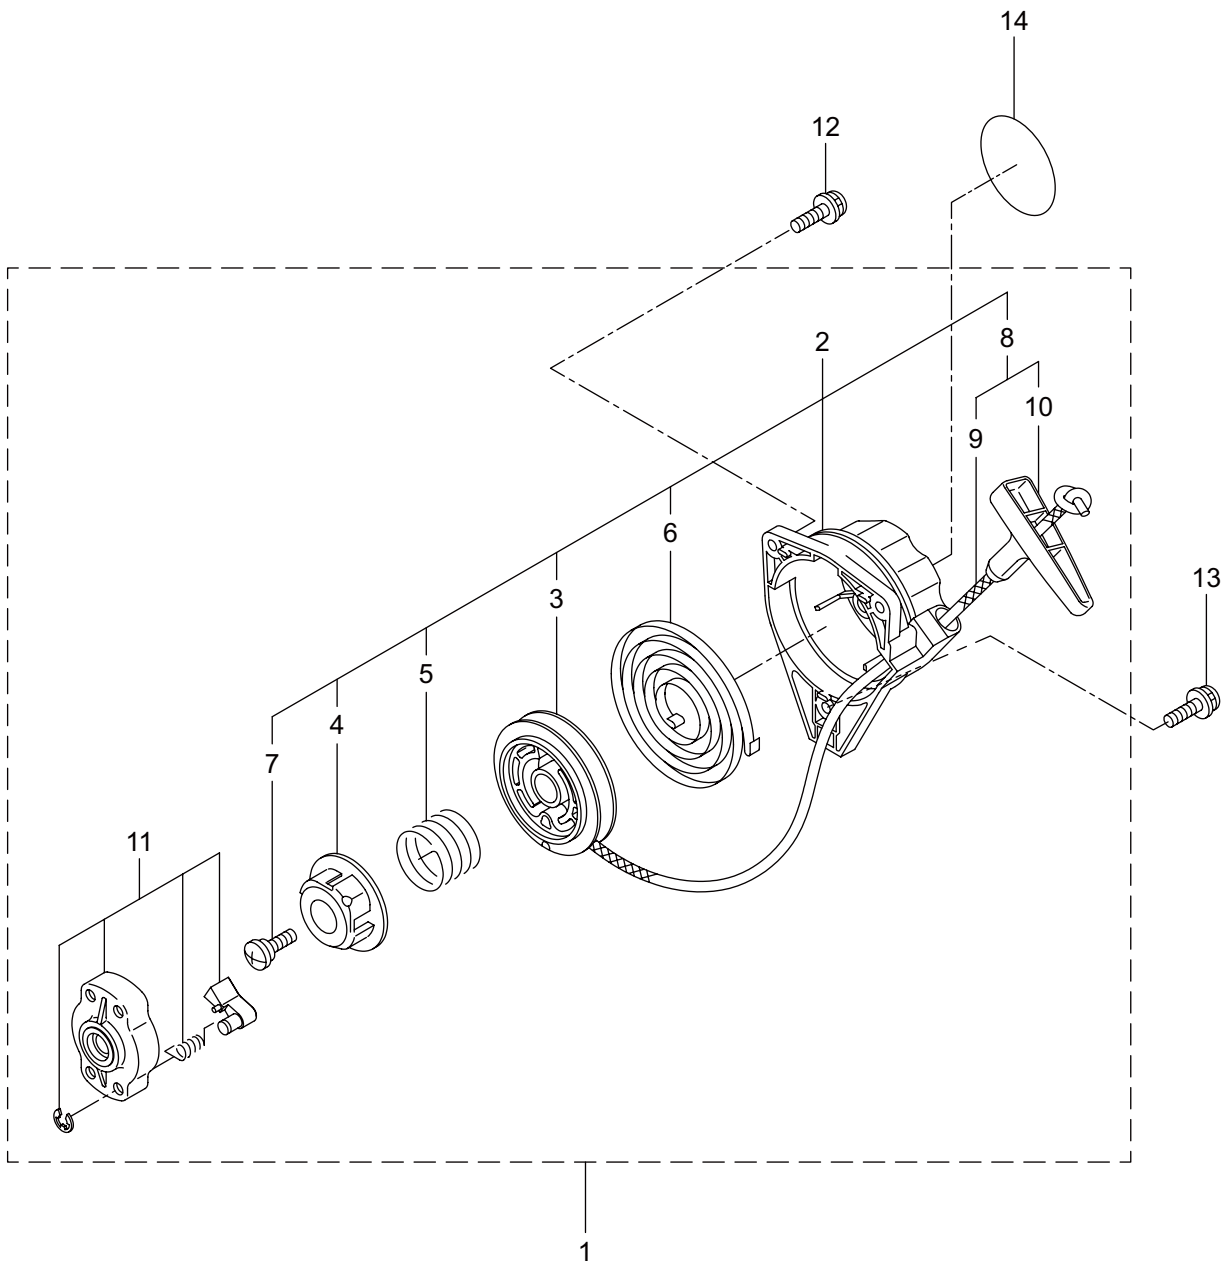

## 2. エンジン (クランクケース、シリンダ、コイル)

見出番号	部品番号	部 品 名 称	個数	備 考
2-46	269983	ストップスイッチコンプリート	1	
2-47	269705	ラベル	1	キケン カキケンキン
2-48	274191	ラベル	1	コウオンチュウイ

BC2340SN(Y24)

3. エンジン (リコイルスタータ)

見出番号	部品番号	部 品 名 称	個数	備 考
3-1	282404	リコイルスタータアセンブリ	1	2 ~ 11 フクム 3 ~ 10 フクム
3-2	282405	スタータアセンブリ	1	
3-3	283411	リール	1	
3-4	283412	カムプレート	1	
3-5	280930	ダンパースプリング	1	
3-6	280931	スパイラルスプリング	1	9,10 フクム
3-7	267213	セットスクリュ	1	
3-8	280932	ロープアセンブリ	1	
3-9	280933	スタータロープ	1	
3-10	267219	スタータノブ	1	
3-11	280934	プーリアアセンブリ	1	M4X20 M4X16WSW ラクラクシドウ R スタート
3-12	280489	ナベコネジ (+)WSW	2	
3-13	269833	ナベコネジ (+)WSW	1	
3-14	272207	ラベル	1	