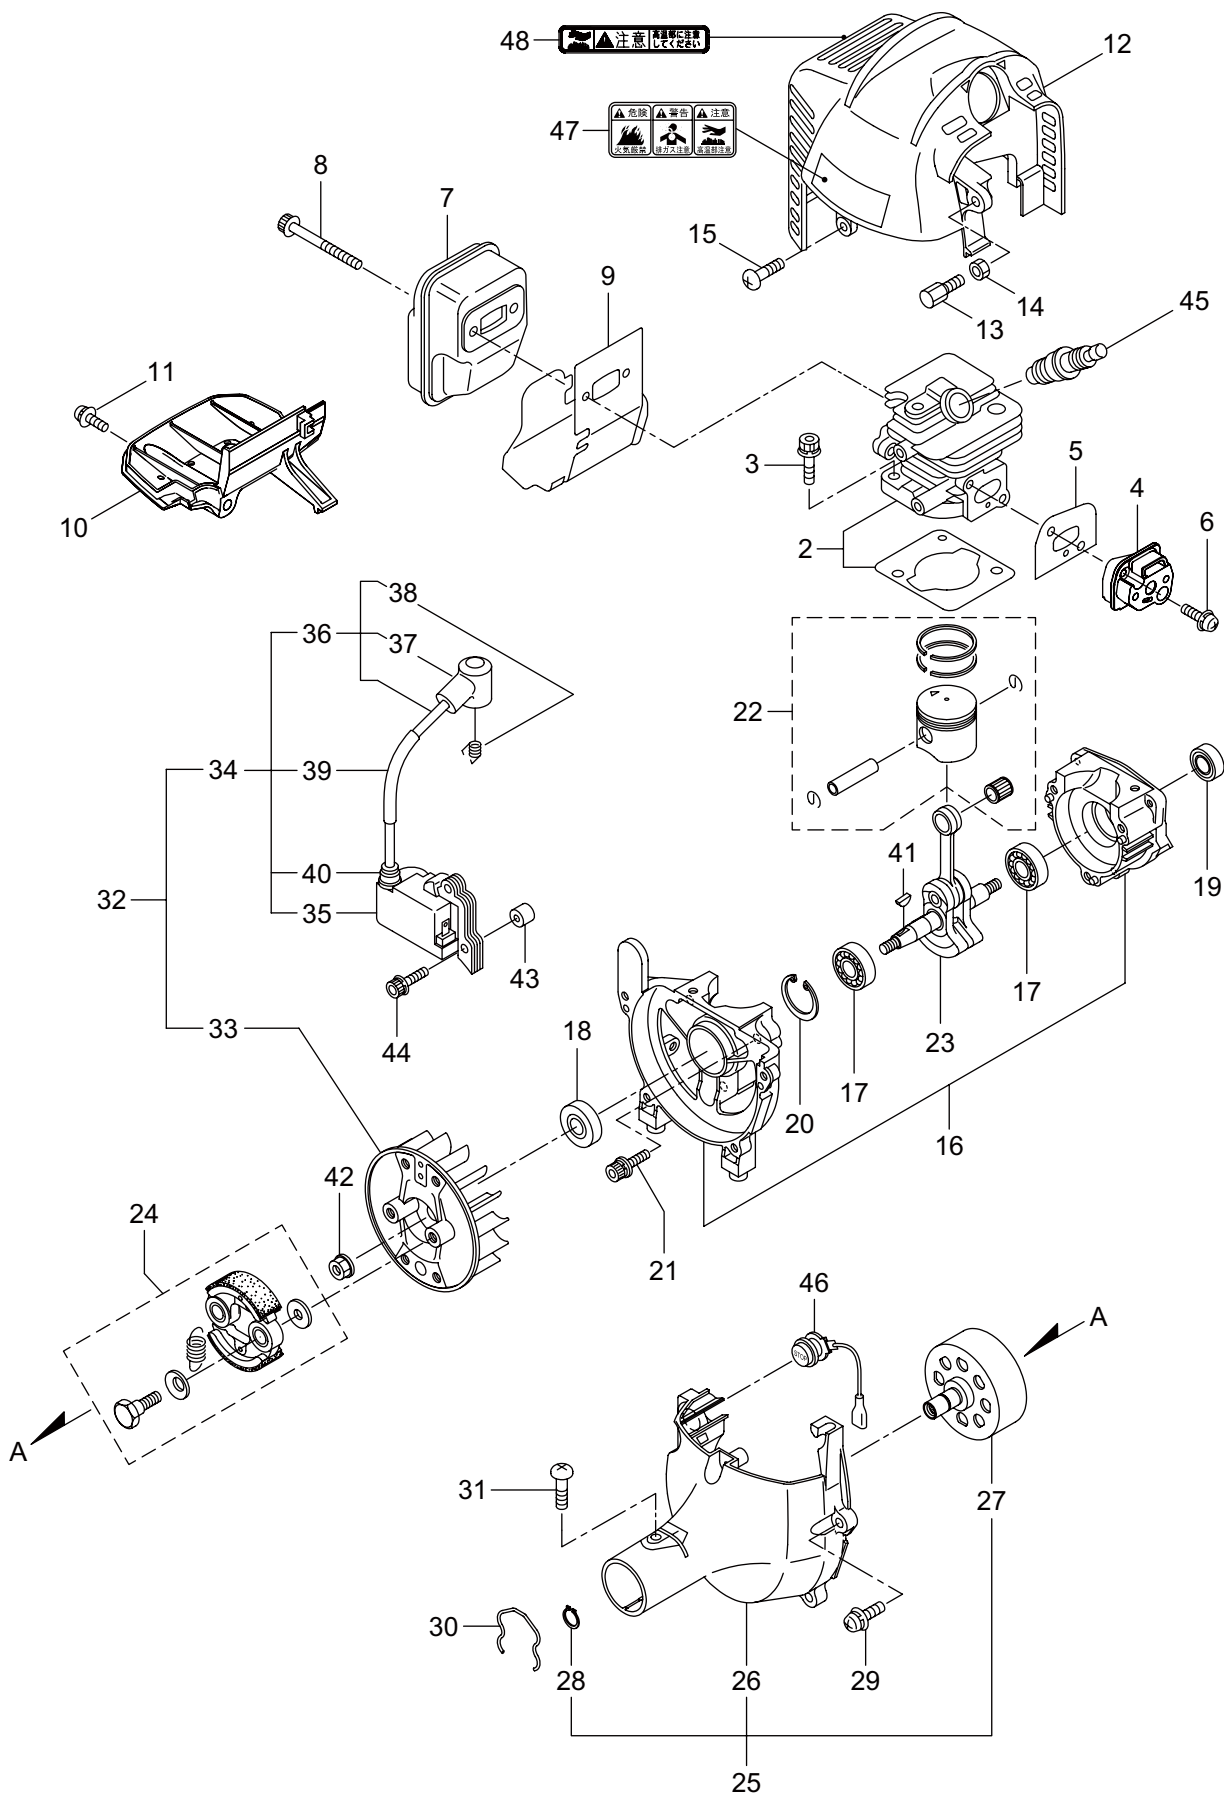

BC2340SN(Y24)

2. エンジン (クランクケース、シリンダ、コイル)

見出番号	部品番号	部 品 名 称	個数	備 考
2-1	875843	エンジン	1	EE231TH/15
2-2	247691	シリンダキット	1	
2-3	267290	スクリュ	2	M5X20
2-4	272744	インシュレータ	1	
2-5	267049	ガasket	1	
2-6	269826	ナベコネジ (+)WSW	2	M5X25WSW
2-7	248048	マフラーアセンブリ	1	
2-8	266402	スクリュ	2	M5X55
2-9	247073	ガasket	1	
2-10	276868	アンダーカバー	1	
2-11	269827	ナベコネジ (+)WSW	1	M5X16
2-12	247317	トップカバーコンプリート	1	
2-13	563151	スクリュ	1	M6X15
2-14	261878	6 カクナット	1	M6
2-15	280144	タツピンネジ (+)	1	4X16
2-16	273674	クランクケース	1	
2-17	280488	ペアリング	2	6001 C3
2-18	261492	オイルシール	1	ISCD12287
2-19	261386	オイルシール	1	ISCD12227
2-20	055185	C ガ外メワ	1	H28
2-21	261612	6 カクアナツキホルト WSW	3	M5X30
2-22	247685	ピストンキット	1	
2-23	274146	クランクシャフトコンプリート	1	
2-24	248450	クラツチキット	1	
2-25	563068	フアンカバーアセンブリ C	1	26 ~ 28 フクム
2-26	282214	フアンカバー	1	ソフトグレー
2-27	289727	クラツチドラムコンプリート	1	
2-28	014210	C ガ外メワ	1	S10
2-29	269831	ナベコネジ (+)WSW	4	M5X20WSW
2-30	282215	クリツフ	1	
2-31	281169	スクリュ	1	
2-32	277796	マグネットアセンブリ	1	33 ~ 40 フクム
2-33	277797	ロータ	1	
2-34	277798	イグニツシヨコイルアセンブリ	1	35 ~ 40 フクム
2-35	278751	コイル	1	
2-36	279577	コードクミタテ	1	37,38 フクム
2-37	278755	プラグキヤツフ	1	
2-38	278756	フツク	1	
2-39	278754	チューブ	1	
2-40	278752	キヤツフ	1	
2-41	261076	ハンゲツキー	1	
2-42	261417	サラザガネツキナット	1	M8
2-43	280381	スペーサ	2	
2-44	261256	6 カクアナツキホルト WSW	2	M4X25
2-45	286739	スパークプラグ	1	CJ6Y