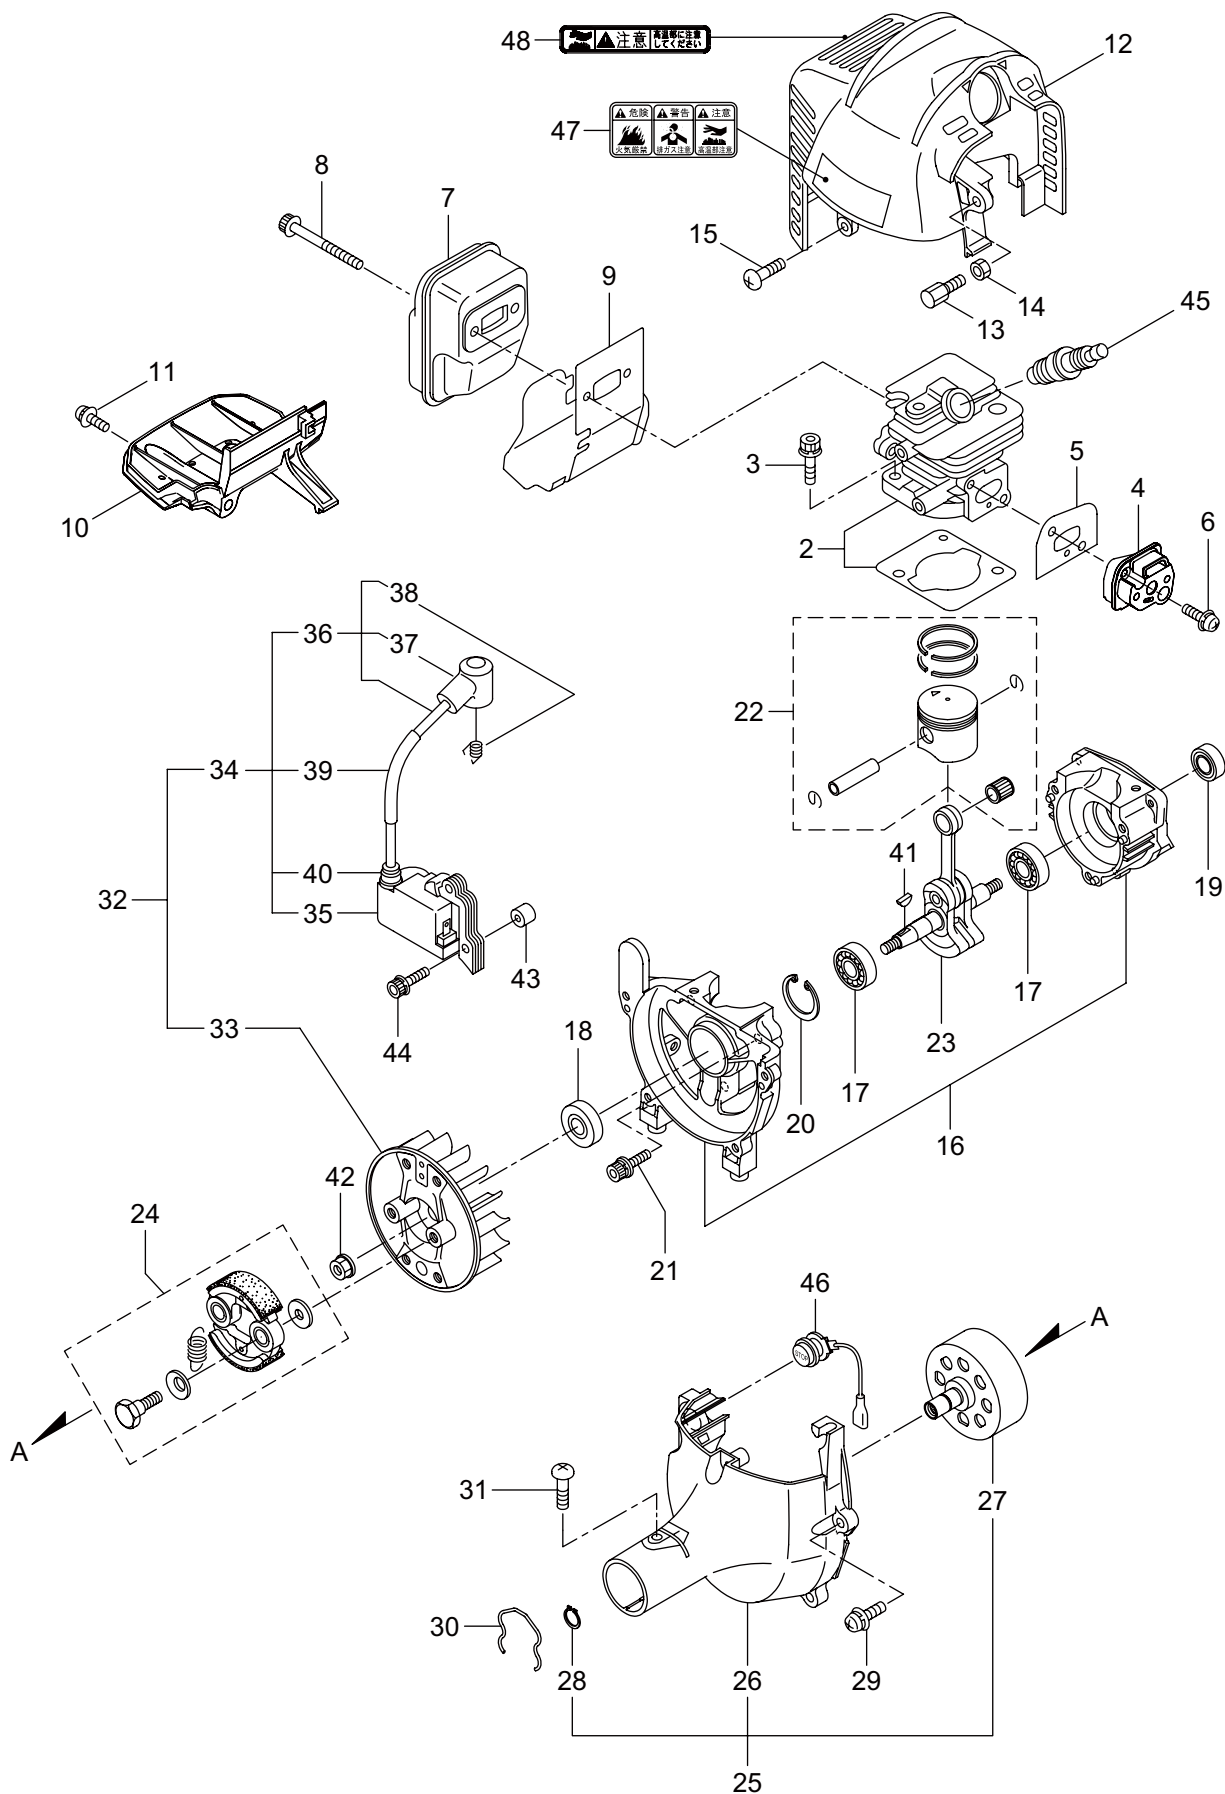

見出番号	部品番号	部 品 名 称	個数	備 考
2-1	875843	エンジン	1	EE231TH/15
2-2	247691	シリンダキット	1	
2-3	267290	スクリュ	2	M5X20
2-4	272744	インシュレータ	1	
2-5	267049	ガasket	1	
2-6	269826	ナベコネジ (+)WSW	2	M5X25WSW
2-7	248048	マフラーアセンブリ	1	
2-8	266402	スクリュ	2	M5X55
2-9	247073	ガasket	1	
2-10	276868	アンダーカバー	1	
2-11	269827	ナベコネジ (+)WSW	1	M5X16
2-12	247317	トップカバーコンプリート	1	
2-13	563151	スクリュ	1	M6X15
2-14	261878	6 カクナット	1	M6
2-15	280144	タツピンネジ (+)	1	4X16
2-16	273674	クランクケース	1	
2-17	280488	ペアリング	2	6001 C3
2-18	261492	オイルシール	1	ISCD12287
2-19	261386	オイルシール	1	ISCD12227
2-20	055185	C ガ外メワ	1	H28
2-21	261612	6 カクアナツキホルト WSW	3	M5X30
2-22	247685	ピストンキット	1	
2-23	274146	クランクシャフトコンプリート	1	
2-24	248450	クラツチキット	1	
2-25	563068	フアンカバーアセンブリ C	1	26 ~ 28 フクム
2-26	282214	フアンカバー	1	ソフトグレー
2-27	289727	クラツチドラムコンプリート	1	
2-28	014210	C ガ外メワ	1	S10
2-29	269831	ナベコネジ (+)WSW	4	M5X20WSW
2-30	282215	クリツフ	1	
2-31	281169	スクリュ	1	
2-32	277796	マグネットアセンブリ	1	33 ~ 40 フクム
2-33	277797	ロータ	1	
2-34	277798	イグニツシヨコイルアセンブリ	1	35 ~ 40 フクム
2-35	278751	コイル	1	
2-36	279577	コードクミタテ	1	37,38 フクム
2-37	278755	プラグキヤツフ	1	
2-38	278756	フツク	1	
2-39	278754	チューブ	1	
2-40	278752	キヤツフ	1	
2-41	261076	ハンゲツキー	1	
2-42	261417	サラザガネツキナット	1	M8
2-43	280381	スペーサ	2	
2-44	261256	6 カクアナツキホルト WSW	2	M4X25
2-45	286739	スパークプラグ	1	CJ6Y

BC2340SN(Y24)

2. エンジン (クランクケース、シリンダ、コイル)