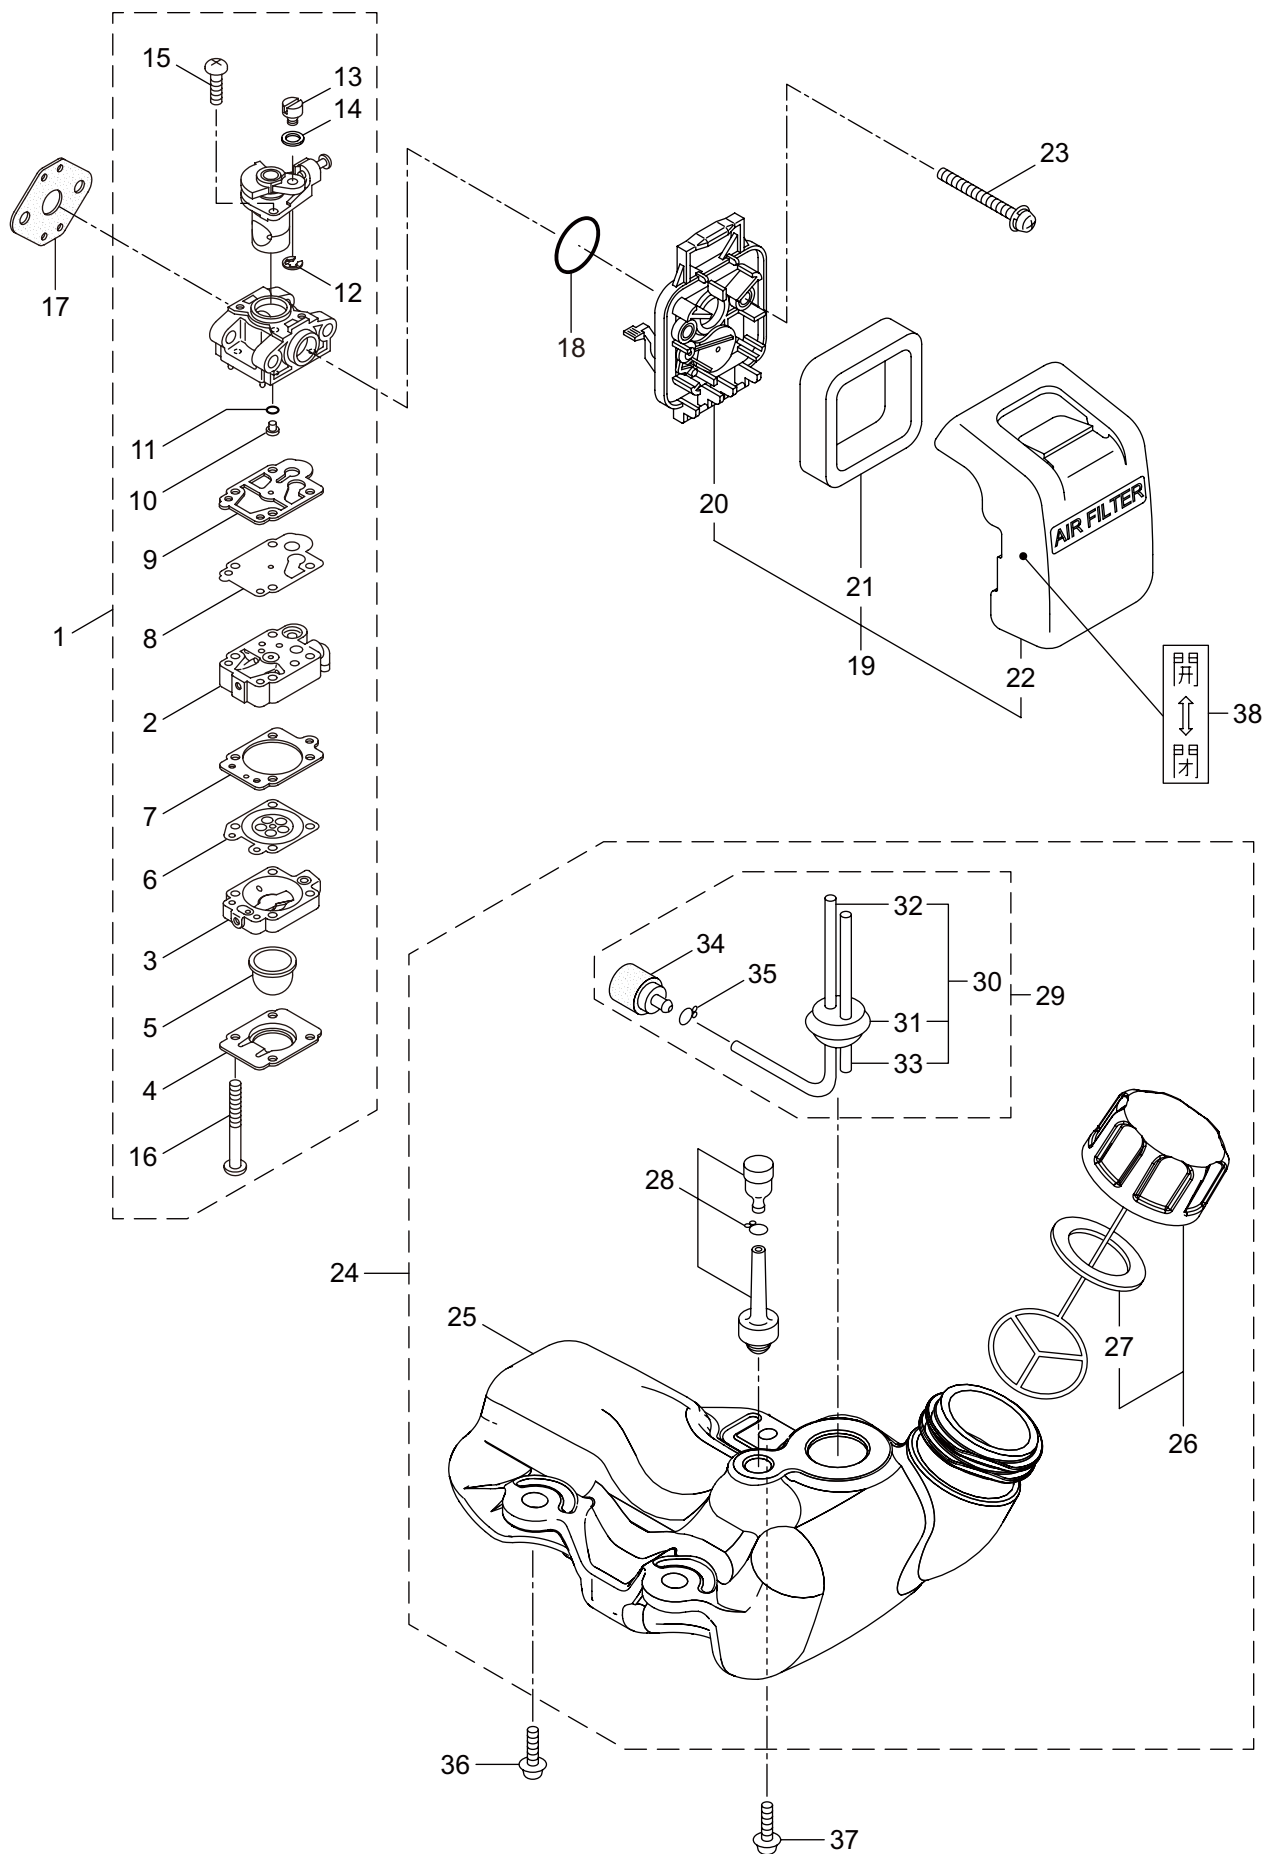

BC2340SN(Y24)

4. エンジン (キャブレタ、エアクリーナ、燃料タンク)

見出番号	部品番号	部 品 名 称	個数	備 考
4-1	248849	キャブレタアセンブリ	1	2 ~ 16 フクム
4-2	279518	ポンプホデイ	1	
4-3	279525	パーシホデイ	1	
4-4	279526	ポンプカバー	1	
4-5	279527	プライマ	1	
4-6	279528	ダイヤフラム	1	
4-7	279529	ガasket	1	
4-8	555910	ダイヤフラム	1	
4-9	279535	ガasket	1	
4-10	555906	ジエット	1	
4-11	279534	○リング	1	
4-12	279531	リング	1	
4-13	279532	スィベル	1	
4-14	279539	ガasket	1	
4-15	279537	スクリユ	2	
4-16	279538	スクリユ	4	20 ~ 22 フクム
4-17	261864	ガasket	1	
4-18	264691	○リング	1	
4-19	277926	クリーナアセンブリ	1	
4-20	266433	ケースアセンブリ	1	
4-21	264695	エレメント	1	M5X60WSW 25 ~ 35 フクム
4-22	277554	クリーナカバー	1	
4-23	269834	ナベコネジ (+)WSW	2	
4-24	273515	タンクアセンブリ	1	
4-25	273516	フューエルタンク	1	
4-26	275306	タンクキャツプアセンブリ	1	27 フクム
4-27	274875	ハツキン	1	
4-28	261696	ブリーザクミタテ	1	30 ~ 35 フクム
4-29	265752	ネンリヨウハイフアセンブリ	1	
4-30	264031	ハイフクミタテ	1	31 ~ 33 フクム
4-31	261115	グロメツト	1	160L
4-32	261690	ネンリヨウハイフ	1	
4-33	263038	オーバフローハイフ	1	
4-34	277887	フィルタアセンブリ	1	
4-35	261117	クリツフ	1	
4-36	269828	ナベコネジ (+)W	2	M5X16W
4-37	281208	ナベコネジ (+)W	1	M5X16W メツク
4-38	281007	ラベル	1	チヨーク カイ_ヘイ