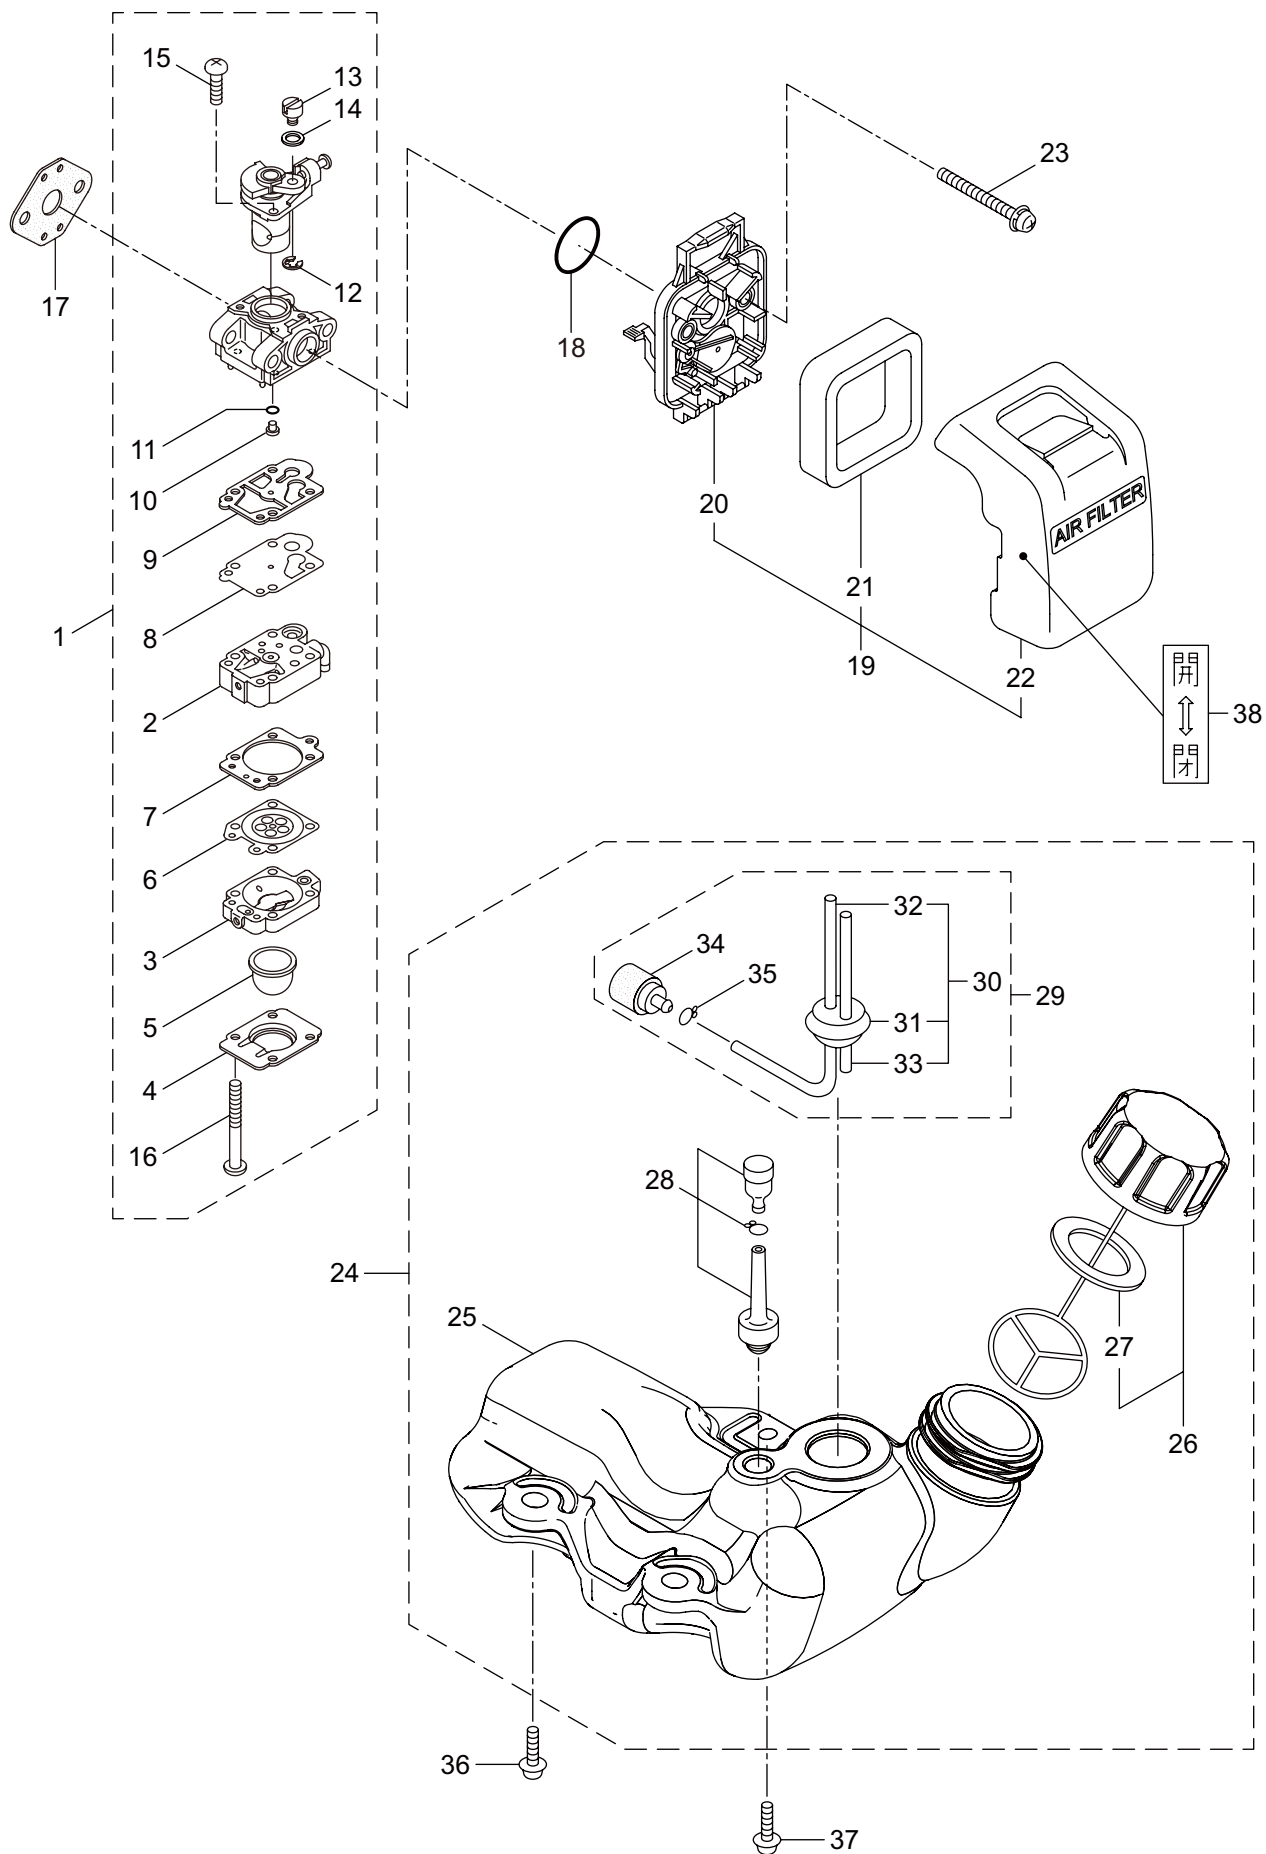

BC2340SNL(Y24)

2. エンジン (クランクケース、シリンダ、コイル)

見出番号	部品番号	部 品 名 称	個数	備 考
2-46	263804	リード	1	95BM5 CBH キケン カキゲンキン
2-47	282880	リード	1	
2-48	280670	ゲロメツト	1	
2-49	264588	クランプ	1	
2-50	269705	ラベル	1	
2-51	274191	ラベル	1	コウオンチュウイ

BC2340SNL(Y24)

3. エンジン (リコイルスタータ)

見出番号	部品番号	部 品 名 称	個数	備 考
3-1	282404	リコイルスタータアセンブリ	1	2 ~ 11 フクム
3-2	282405	スタータアセンブリ	1	3 ~ 10 フクム
3-3	283411	リール	1	
3-4	283412	カムプレート	1	
3-5	280930	ダンパースプリング	1	
3-6	280931	スパイラルスプリング	1	
3-7	267213	セットスクリュ	1	
3-8	280932	ロープアセンブリ	1	9,10 フクム
3-9	280933	スタータロープ	1	
3-10	267219	スタータノブ	1	
3-11	280934	プーリアアセンブリ	1	
3-12	280489	ナベコネジ (+)WSW	2	M4X20
3-13	269833	ナベコネジ (+)WSW	1	M4X16WSW
3-14	272207	ラベル	1	ラクラクシドウ R スタート

BC2340SNL(Y24)

4. エンジン (キャブレタ、エアクリーナ、燃料タンク)

見出番号	部品番号	部 品 名 称	個数	備 考
4-1	248849	キャブレタアセンブリ	1	2 ~ 16 フクム
4-2	279518	ポンプホデイ	1	
4-3	279525	パーシホデイ	1	
4-4	279526	ポンプカバー	1	
4-5	279527	プライマ	1	
4-6	279528	ダイヤフラム	1	
4-7	279529	ガasket	1	
4-8	555910	ダイヤフラム	1	
4-9	279535	ガasket	1	
4-10	555906	ジエット	1	
4-11	279534	○リング	1	
4-12	279531	リング	1	
4-13	279532	スイベル	1	
4-14	279539	ガasket	1	
4-15	279537	スクリユ	2	
4-16	279538	スクリユ	4	20 ~ 22 フクム
4-17	261864	ガasket	1	
4-18	264691	○リング	1	
4-19	277926	クリーナアセンブリ	1	
4-20	266433	ケースアセンブリ	1	
4-21	264695	エレメント	1	M5X60WSW 25 ~ 35 フクム
4-22	277554	クリーナカバー	1	
4-23	269834	ナベコネジ (+)WSW	2	
4-24	273515	タンクアセンブリ	1	
4-25	273516	フューエルタンク	1	
4-26	275306	タンクキャツプアセンブリ	1	27 フクム
4-27	274875	ハツキン	1	
4-28	261696	ブリーザクミタテ	1	30 ~ 35 フクム
4-29	265752	ネンリヨウハイフアセンブリ	1	
4-30	264031	ハイフクミタテ	1	31 ~ 33 フクム
4-31	261115	グロメツト	1	160L
4-32	261690	ネンリヨウハイフ	1	
4-33	263038	オーバフローハイフ	1	
4-34	277887	フィルタアセンブリ	1	
4-35	261117	クリツフ	1	
4-36	269828	ナベコネジ (+)W	2	M5X16W
4-37	281208	ナベコネジ (+)W	1	M5X16W メツク
4-38	281007	ラベル	1	チヨーク カイ_ヘイ