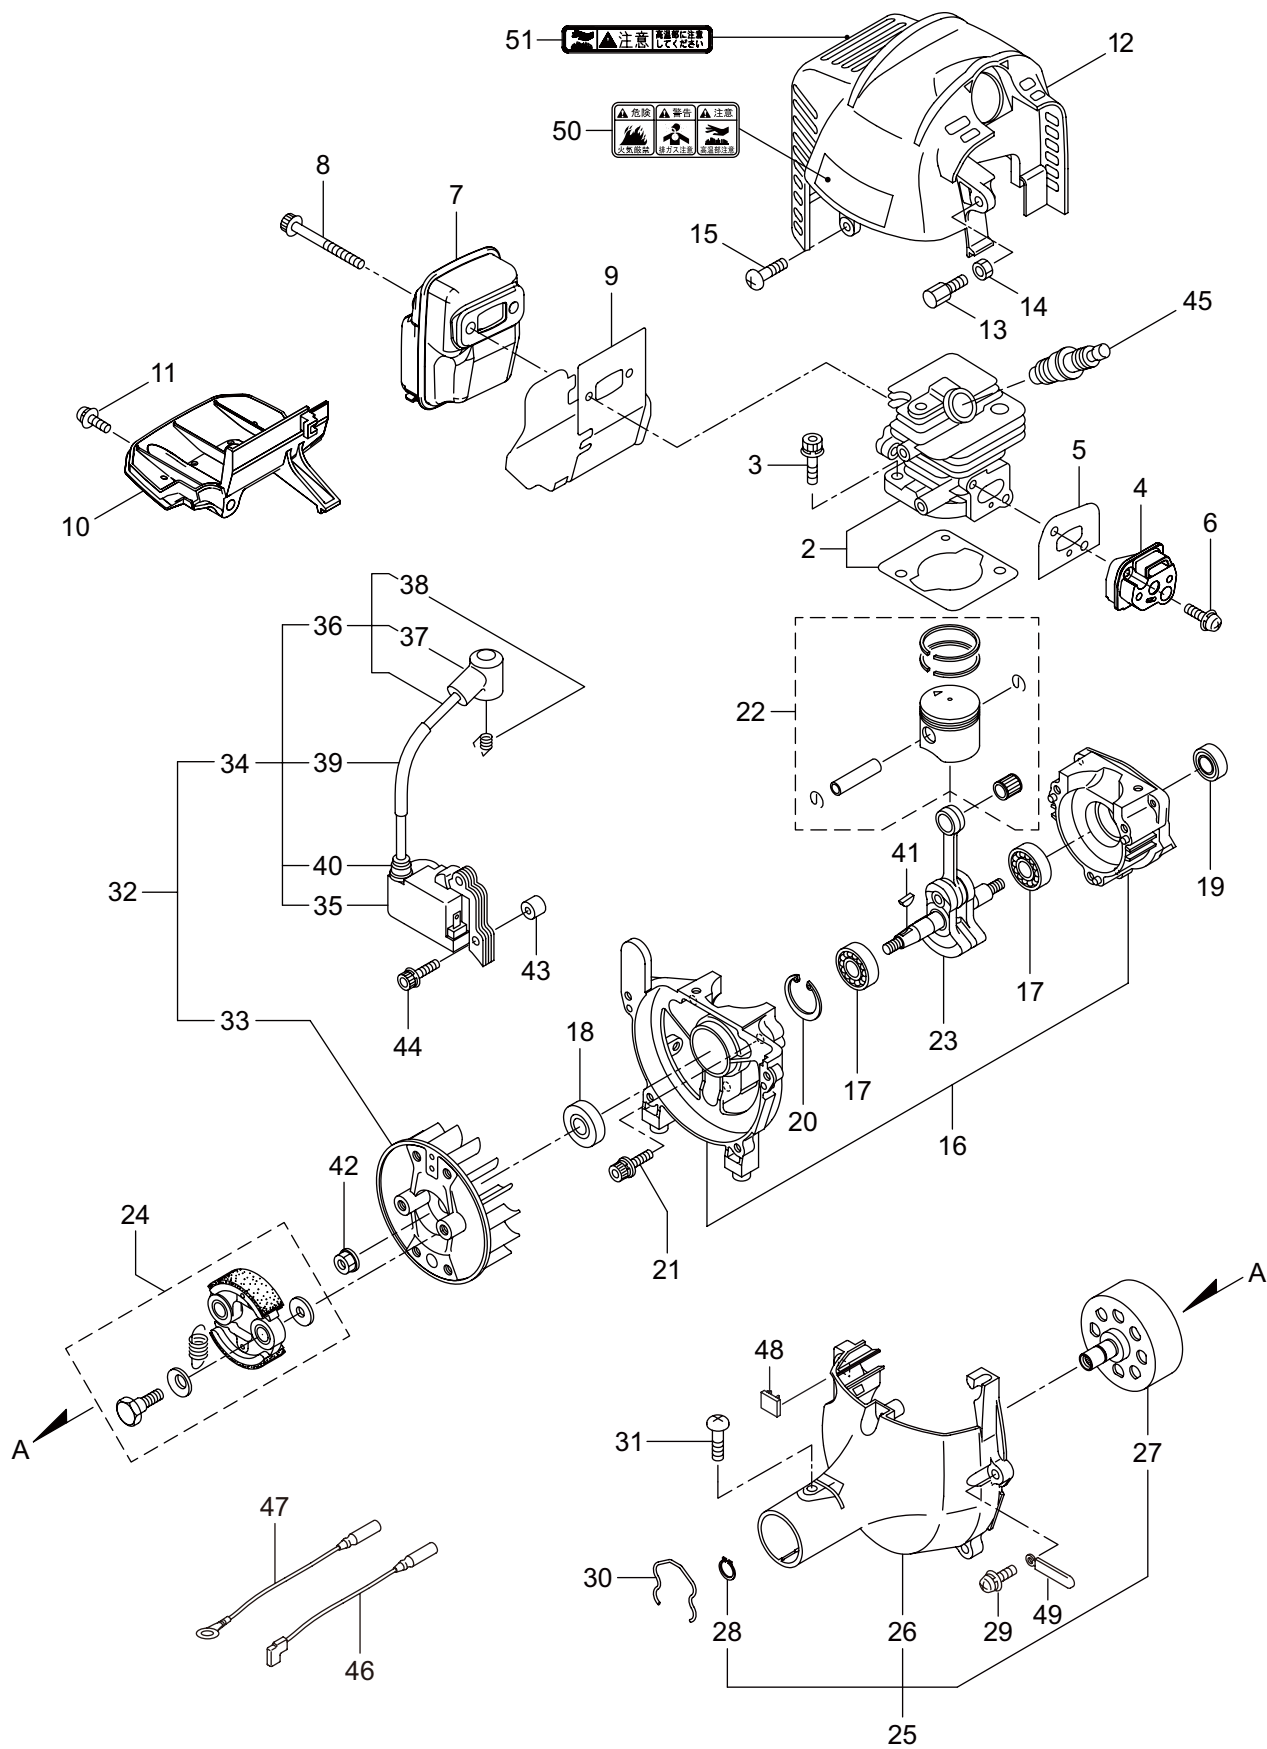

BC2340SNL(Y24)

2. エンジン (クランクケース、シリンダ、コイル)

見出番号	部品番号	部 品 名 称	個数	備 考
2-1	875844	エンジン	1	EE231TH/16
2-2	247691	シリンダキット	1	
2-3	267290	スクリュ	2	M5X20
2-4	272744	インシュレータ	1	
2-5	267049	ガasket	1	
2-6	269826	ナベコネジ (+)WSW	2	M5X25WSW
2-7	248048	マフリアセンブリ	1	
2-8	266402	スクリュ	2	M5X55
2-9	247073	ガasket	1	
2-10	276868	アンダーカバー	1	
2-11	269827	ナベコネジ (+)WSW	1	M5X16
2-12	247317	トップカバーコンプリート	1	
2-13	563151	スクリュ	1	M6X15
2-14	261878	6 カクナット	1	M6
2-15	280144	タツピンネジ (+)	1	4X16
2-16	273674	クランクケース	1	
2-17	280488	ペアリング	2	6001 C3
2-18	261492	オイルシール	1	ISCD12287
2-19	261386	オイルシール	1	ISCD12227
2-20	055185	C ガ外メワ	1	H28
2-21	261612	6 カクアナツキホルト WSW	3	M5X30
2-22	247685	ピストンキット	1	
2-23	274146	クランクシャフトコンプリート	1	
2-24	248450	クラツチキット	1	
2-25	272095	フアンカバーアセンブリ C	1	26 ~ 28 フクム
2-26	282233	フアンカバー	1	
2-27	289727	クラツチドラムコンプリート	1	
2-28	014210	C ガ外メワ	1	S10
2-29	269831	ナベコネジ (+)WSW	4	M5X20WSW
2-30	282215	クリツフ	1	
2-31	281169	スクリュ	1	
2-32	277796	マグネトアセンブリ	1	33 ~ 40 フクム
2-33	277797	ロータ	1	
2-34	277798	イグニツシヨコイルアセンブリ	1	35 ~ 40 フクム
2-35	278751	コイル	1	
2-36	279577	コードクミタテ	1	37,38 フクム
2-37	278755	プラグキヤツフ	1	
2-38	278756	フツク	1	
2-39	278754	チューブ	1	
2-40	278752	キヤツフ	1	
2-41	261076	ハンゲツキー	1	
2-42	261417	サラザガネツキナツト	1	M8
2-43	280381	スペーサ	2	
2-44	261256	6 カクアナツキホルト WSW	2	M4X25
2-45	286739	スパークプラグ	1	CJ6Y