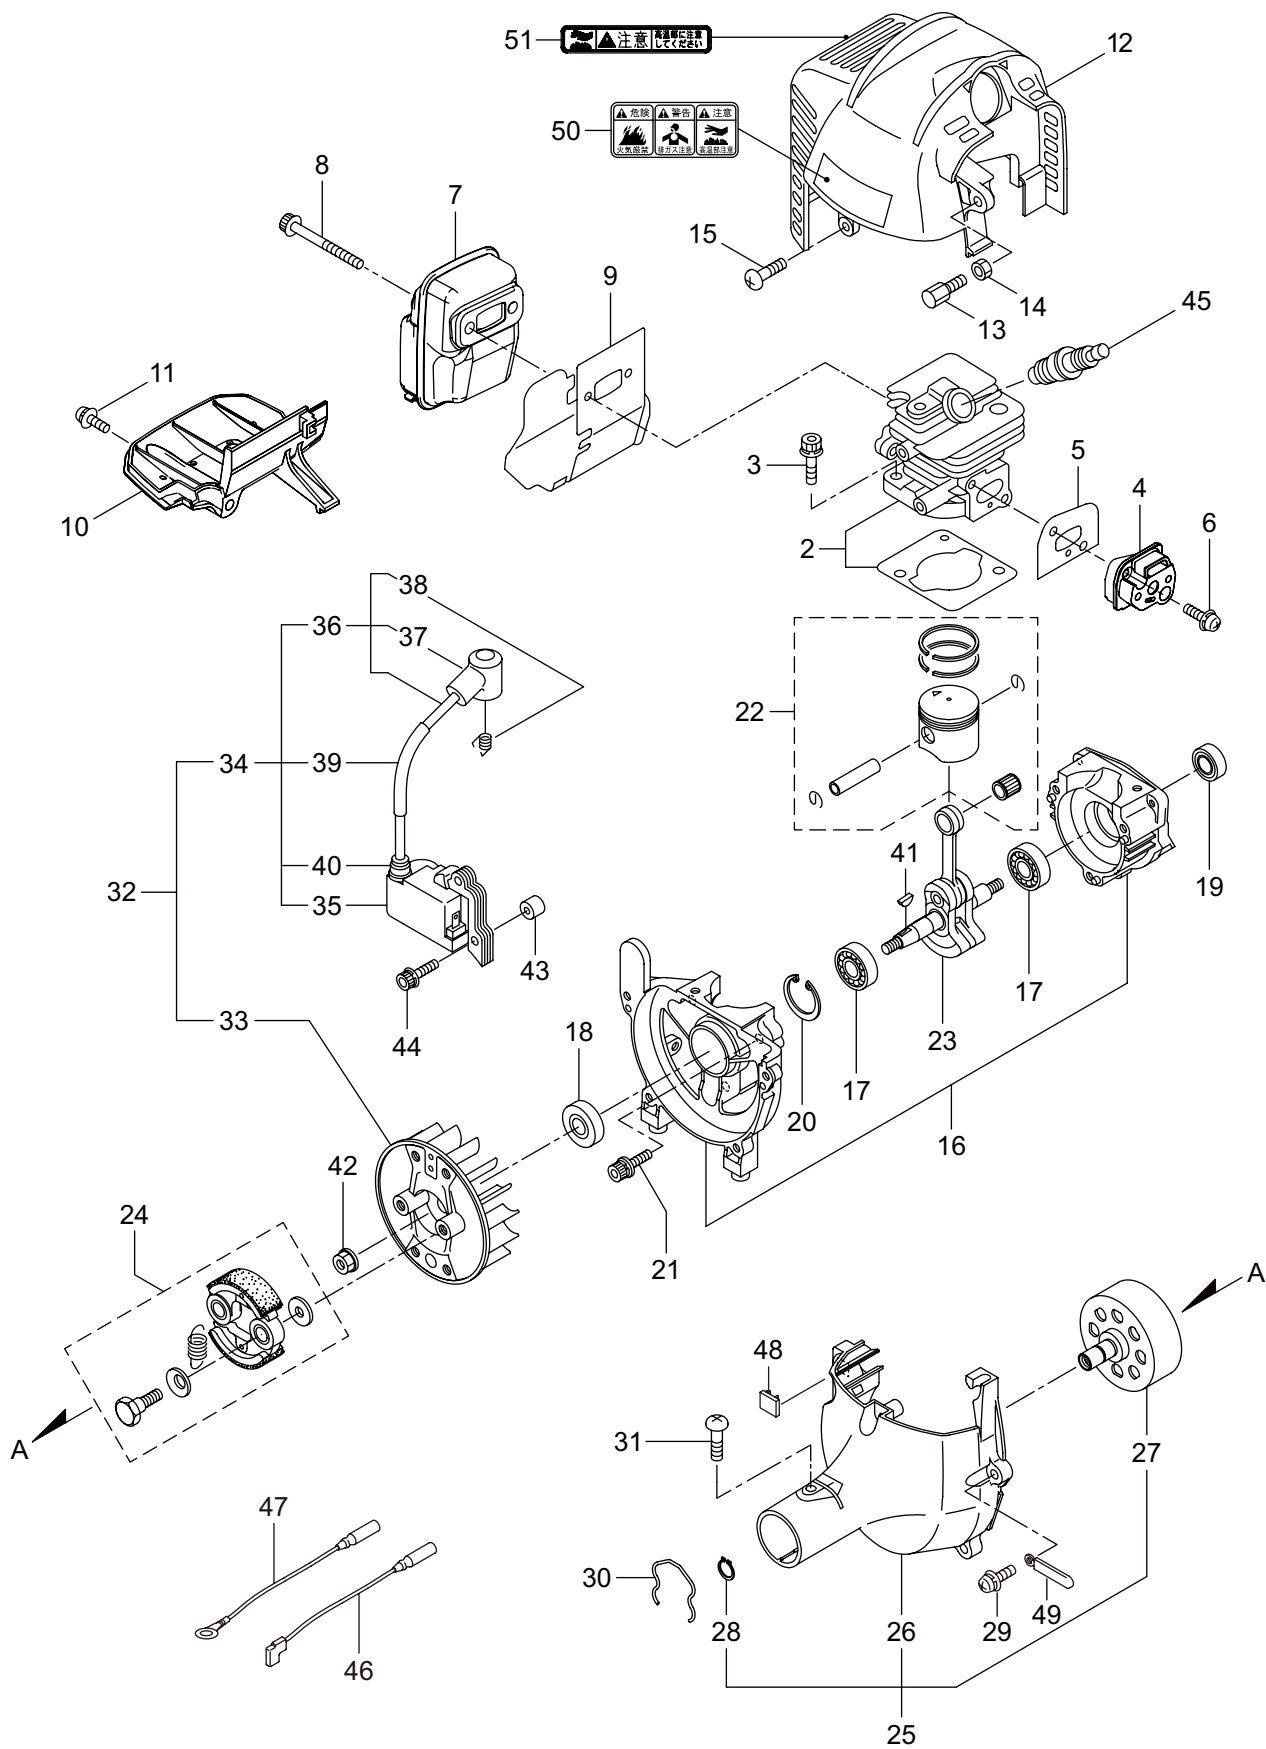

見出番号	部品番号	部 品 名 称	個数	備 考
2-1	875844	エンジン	1	EE231TH/16
2-2	247691	シリンダキット	1	
2-3	267290	スクリュ	2	M5X20
2-4	272744	インシュレータ	1	
2-5	267049	ガasket	1	
2-6	269826	ナベコネジ (+)WSW	2	M5X25WSW
2-7	248048	マフリアセンブリ	1	
2-8	266402	スクリュ	2	M5X55
2-9	247073	ガasket	1	
2-10	276868	アンダーカバー	1	
2-11	269827	ナベコネジ (+)WSW	1	M5X16
2-12	247317	トップカバーコンプリート	1	
2-13	563151	スクリュ	1	M6X15
2-14	261878	6 カクナット	1	M6
2-15	280144	タツピンネジ (+)	1	4X16
2-16	273674	クランクケース	1	
2-17	280488	ペアリング	2	6001 C3
2-18	261492	オイルシール	1	ISCD12287
2-19	261386	オイルシール	1	ISCD12227
2-20	055185	C ガ外メワ	1	H28
2-21	261612	6 カクアナツキホルト WSW	3	M5X30
2-22	247685	ピストンキット	1	
2-23	274146	クランクシャフトコンプリート	1	
2-24	248450	クラツチキット	1	
2-25	272095	フアンカバーアセンブリ C	1	26 ~ 28 フクム
2-26	282233	フアンカバー	1	
2-27	289727	クラツチドラムコンプリート	1	
2-28	014210	C ガ外メワ	1	S10
2-29	269831	ナベコネジ (+)WSW	4	M5X20WSW
2-30	282215	クリツフ	1	
2-31	281169	スクリュ	1	
2-32	277796	マグネトアセンブリ	1	33 ~ 40 フクム
2-33	277797	ロータ	1	
2-34	277798	イグニツシヨコイルアセンブリ	1	35 ~ 40 フクム
2-35	278751	コイル	1	
2-36	279577	コードクミタテ	1	37,38 フクム
2-37	278755	プラグキヤツフ	1	
2-38	278756	フツク	1	
2-39	278754	チューブ	1	
2-40	278752	キヤツフ	1	
2-41	261076	ハンゲツキー	1	
2-42	261417	サラザガネツキナツト	1	M8
2-43	280381	スペーサ	2	
2-44	261256	6 カクアナツキホルト WSW	2	M4X25
2-45	286739	スパークプラグ	1	CJ6Y

BC2340SNL(Y24)

2. エンジン (クランクケース、シリンダ、コイル)