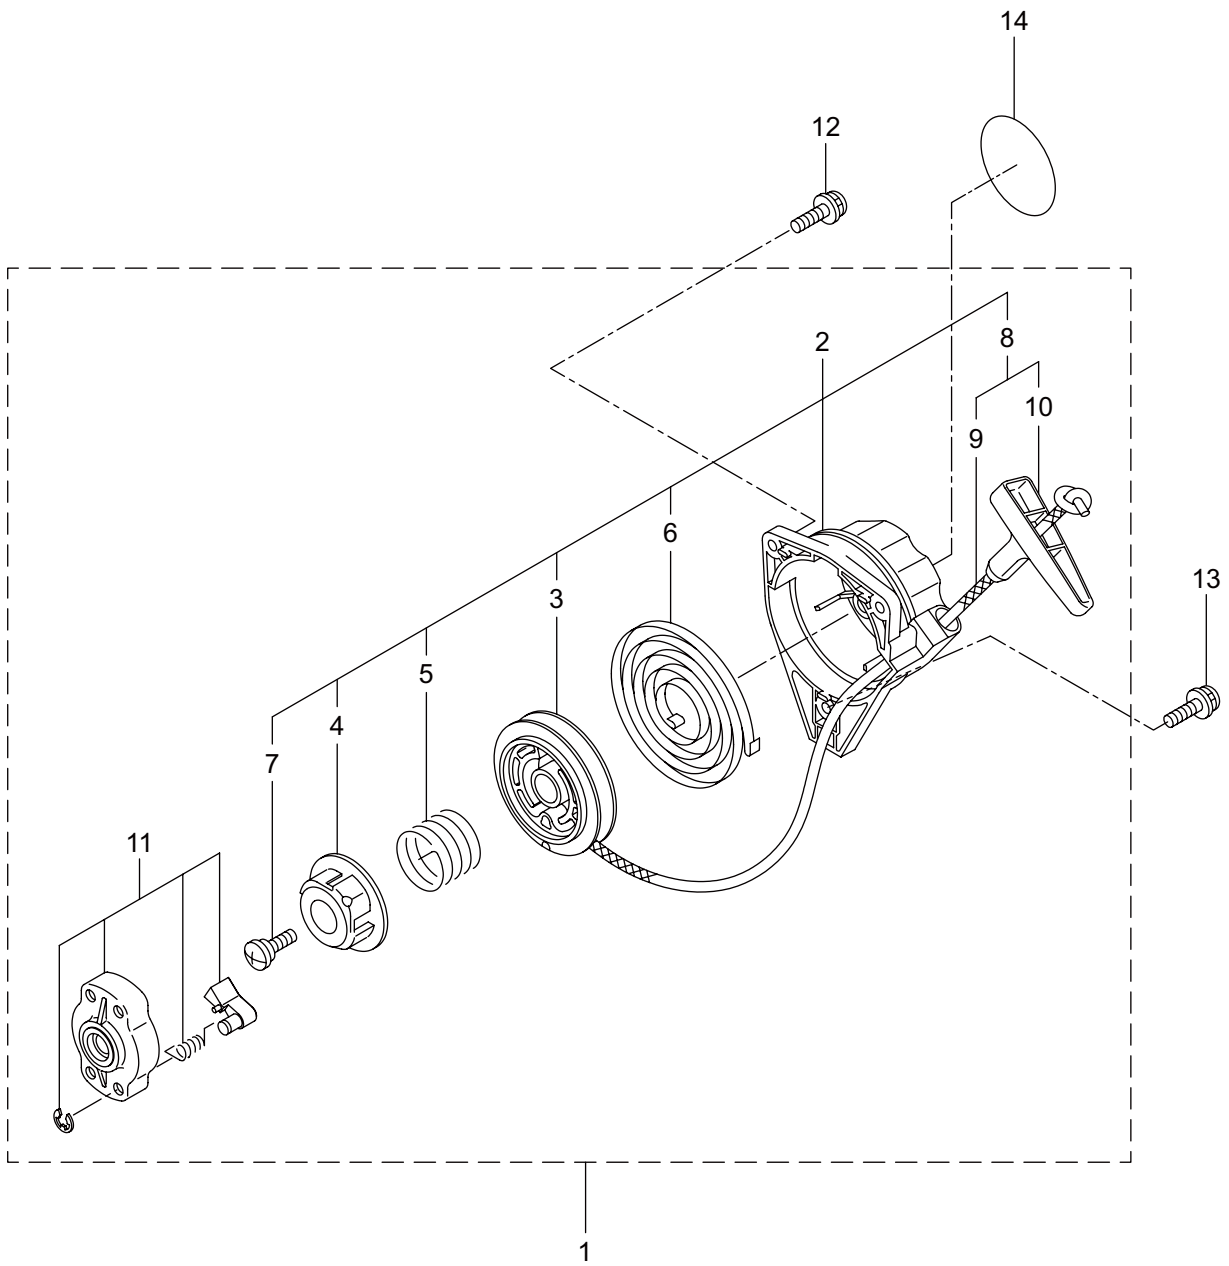

BC2340SNL(Y24)

3. エンジン (リコイルスタータ)

見出番号	部品番号	部 品 名 称	個数	備 考
3-1	282404	リコイルスタータアセンブリ	1	2 ~ 11 フクム
3-2	282405	スタータアセンブリ	1	3 ~ 10 フクム
3-3	283411	リール	1	
3-4	283412	カムプレート	1	
3-5	280930	ダンパースプリング	1	
3-6	280931	スパイラルスプリング	1	
3-7	267213	セットスクリュ	1	
3-8	280932	ロープアセンブリ	1	9,10 フクム
3-9	280933	スタータロープ	1	
3-10	267219	スタータノブ	1	
3-11	280934	プーリアアセンブリ	1	
3-12	280489	ナベコネジ (+)WSW	2	M4X20
3-13	269833	ナベコネジ (+)WSW	1	M4X16WSW
3-14	272207	ラベル	1	ラクラクシドウ R スタート