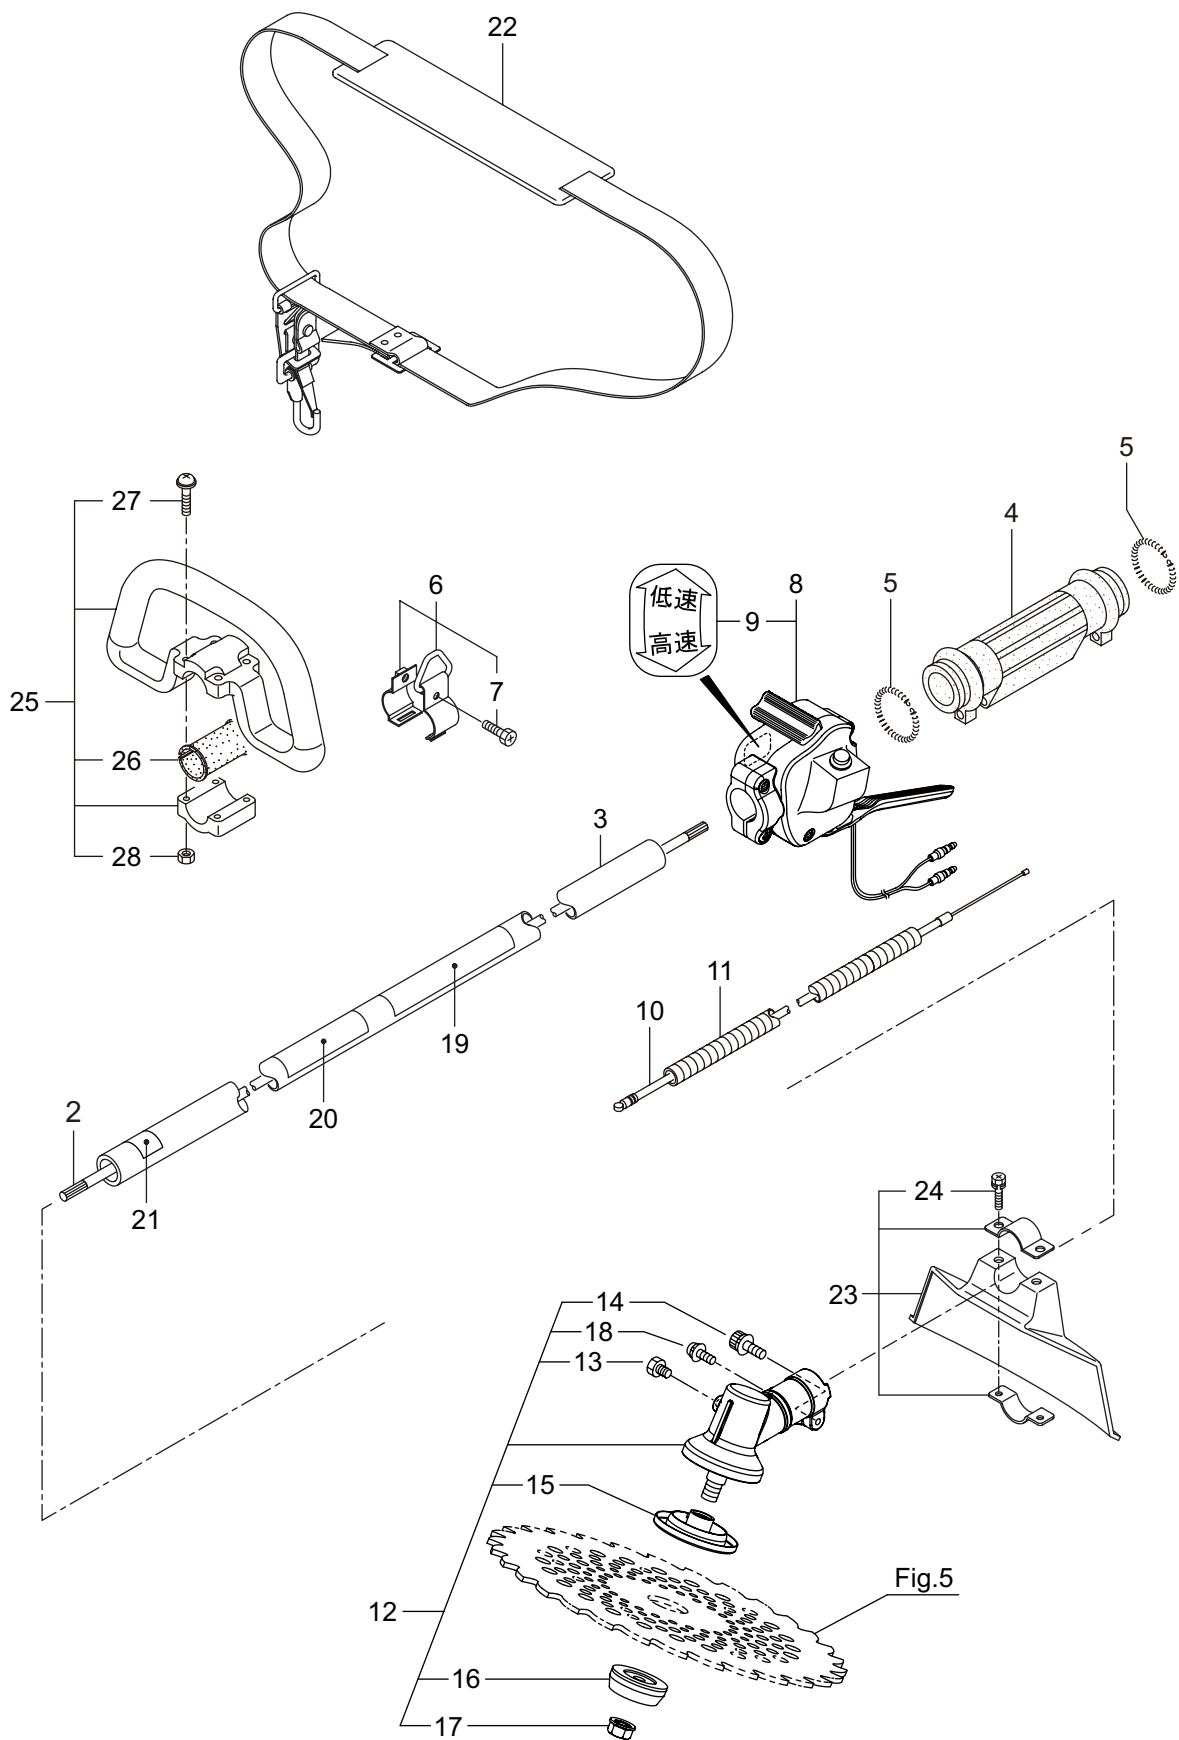

Parts List

パーツリスト

動力刈払機

Model: **BC2340SNL(Y24)**

パーツリストコード 525770

2024.07.

部品表のご使用について

1. 部品のご注文の際は

機種名（形式）・部品番号・部品名称・数量を明記ください。

2. 小売価格は別表の価格表をご参照ください。

3. 部品は必ず「丸山純正部品」をご使用ください。

4. 本部品表は省略したものもあります。

5. 本部品表は改良の為予告なく変更することがあります。

6. Fig. の表示について

イラストページに Fig. ※※参照と表示してあります。この※※はイラストページ左上の見出し番号を表します。

目次

	ページ
1. 本体	1
2. エンジン（クランクケース、シリンダ、コイル）	3
3. エンジン（リコイルスタータ）	7
4. エンジン（キャブレタ、エアクリーナ、燃料タンク）	9
5. 付属品	11

BC2340SNL(Y24)

1. 本体

見出番号	部品番号	部 品 名 称	個数	備 考
1-1	366292	BC2340SNL(Y24)	1	7X1523L SP-18
1-2	227923	デントウジク	1	
1-3	560930	ホウシンガイカンマトメ	1	
1-4	211736	ホンタイニキリB	1	
1-5	211737	バンド	2	
1-6	054691	ツリカナクミタテ	1	7 フクム
1-7	089738	6 カクボルト	1	M5X15
1-8	237535	トリガレバークミタテ	1	9 フクム
1-9	236111	ラベル	1	コウ - テイマーク
1-10	235751	スロツトルワイヤ	1	365L I/O 73.5
1-11	215403	コルゲートチューブ	1	13 ~ 18 フクム
1-12	560692	ギヤケースクミタテ	1	
1-13	560504	6 カクボルト (+)	1	
1-14	560712	6 カクアナツキボルト WSW	1	
1-15	560713	ハモノボス A クミタテ	1	
1-16	560157	ハモノボス B	1	M8 ヒタリ
1-17	560150	サラバネサガネツキナツト	1	
1-18	560716	ナベコネジ (+)WSW	1	
1-19	220549	チュウイマーク	1	
1-20	561869	ネームプレート	1	
1-21	215501	ハリマーク	1	ヤジルシ
1-22	220533	カタカケバンドクミタテ	1	24 フクム
1-23	222821	ジヨウメンカバークミタテ	1	
1-24	092561	6 カクボルト (+)SW	2	
1-25	214224	ループハンドルクミタテ	1	
1-26	213171	ハンドルリツケゴム	1	
1-27	222142	ナベコネジ (+)W	4	M5X28
1-28	081027	6 カクナツト	4	M5