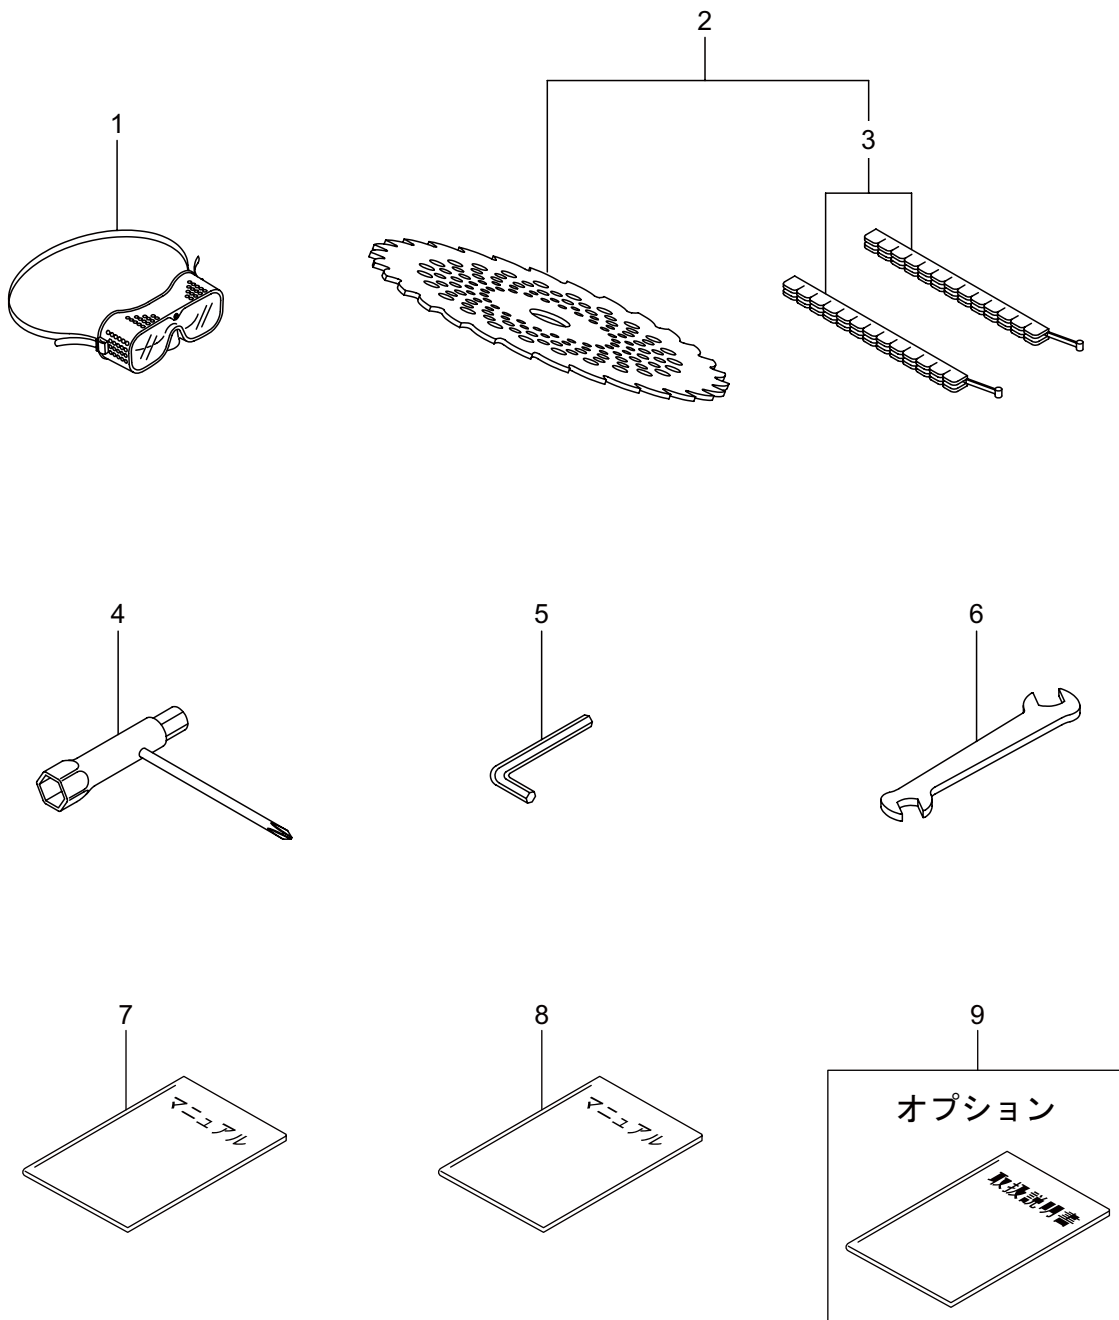

見出番号	部品番号	部 品 名 称	個数	備 考
4-1	248849	キャブレタアセンブリ	1	2 ~ 16 フクム
4-2	279518	ポンプホデイ	1	
4-3	279525	パーシホデイ	1	
4-4	279526	ポンプカバー	1	
4-5	279527	プライマ	1	
4-6	279528	ダイヤフラム	1	
4-7	279529	ガasket	1	
4-8	555910	ダイヤフラム	1	
4-9	279535	ガasket	1	
4-10	555906	ジエット	1	
4-11	279534	O リング	1	
4-12	279531	リング	1	
4-13	279532	スイベル	1	
4-14	279539	ガasket	1	
4-15	279537	スクリユ	2	
4-16	279538	スクリユ	4	20 ~ 22 フクム
4-17	261864	ガasket	1	
4-18	264691	O リング	1	
4-19	277926	クリーナアセンブリ	1	
4-20	266433	ケースアセンブリ	1	
4-21	264695	エレメント	1	M5X60WSW 25 ~ 35 フクム
4-22	277554	クリーナカバー	1	
4-23	269834	ナベコネジ (+)WSW	2	
4-24	276310	タンクアセンブリ	1	
4-25	273467	フューエルタンク	1	
4-26	275306	タンクキャツプアセンブリ	1	27 フクム
4-27	274875	ハツキン	1	30 ~ 35 フクム
4-28	261696	ブリーザクミタテ	1	
4-29	265752	ネンリヨウパイプアセンブリ	1	
4-30	264031	パイプクミタテ	1	31 ~ 33 フクム
4-31	261115	グロメツト	1	160L
4-32	261690	ネンリヨウパイプ	1	
4-33	263038	オーバフローパイプ	1	
4-34	277887	フィルタアセンブリ	1	
4-35	261117	クリツフ	1	
4-36	269828	ナベコネジ (+)W	2	M5X16W
4-37	281208	ナベコネジ (+)W	1	M5X16W メツク
4-38	288306	パイプ	1	5X8X10L
4-39	281007	ラベル	1	チヨクカイ_ヘイ

KC260MX(Y24)

5. 付属品、オプション