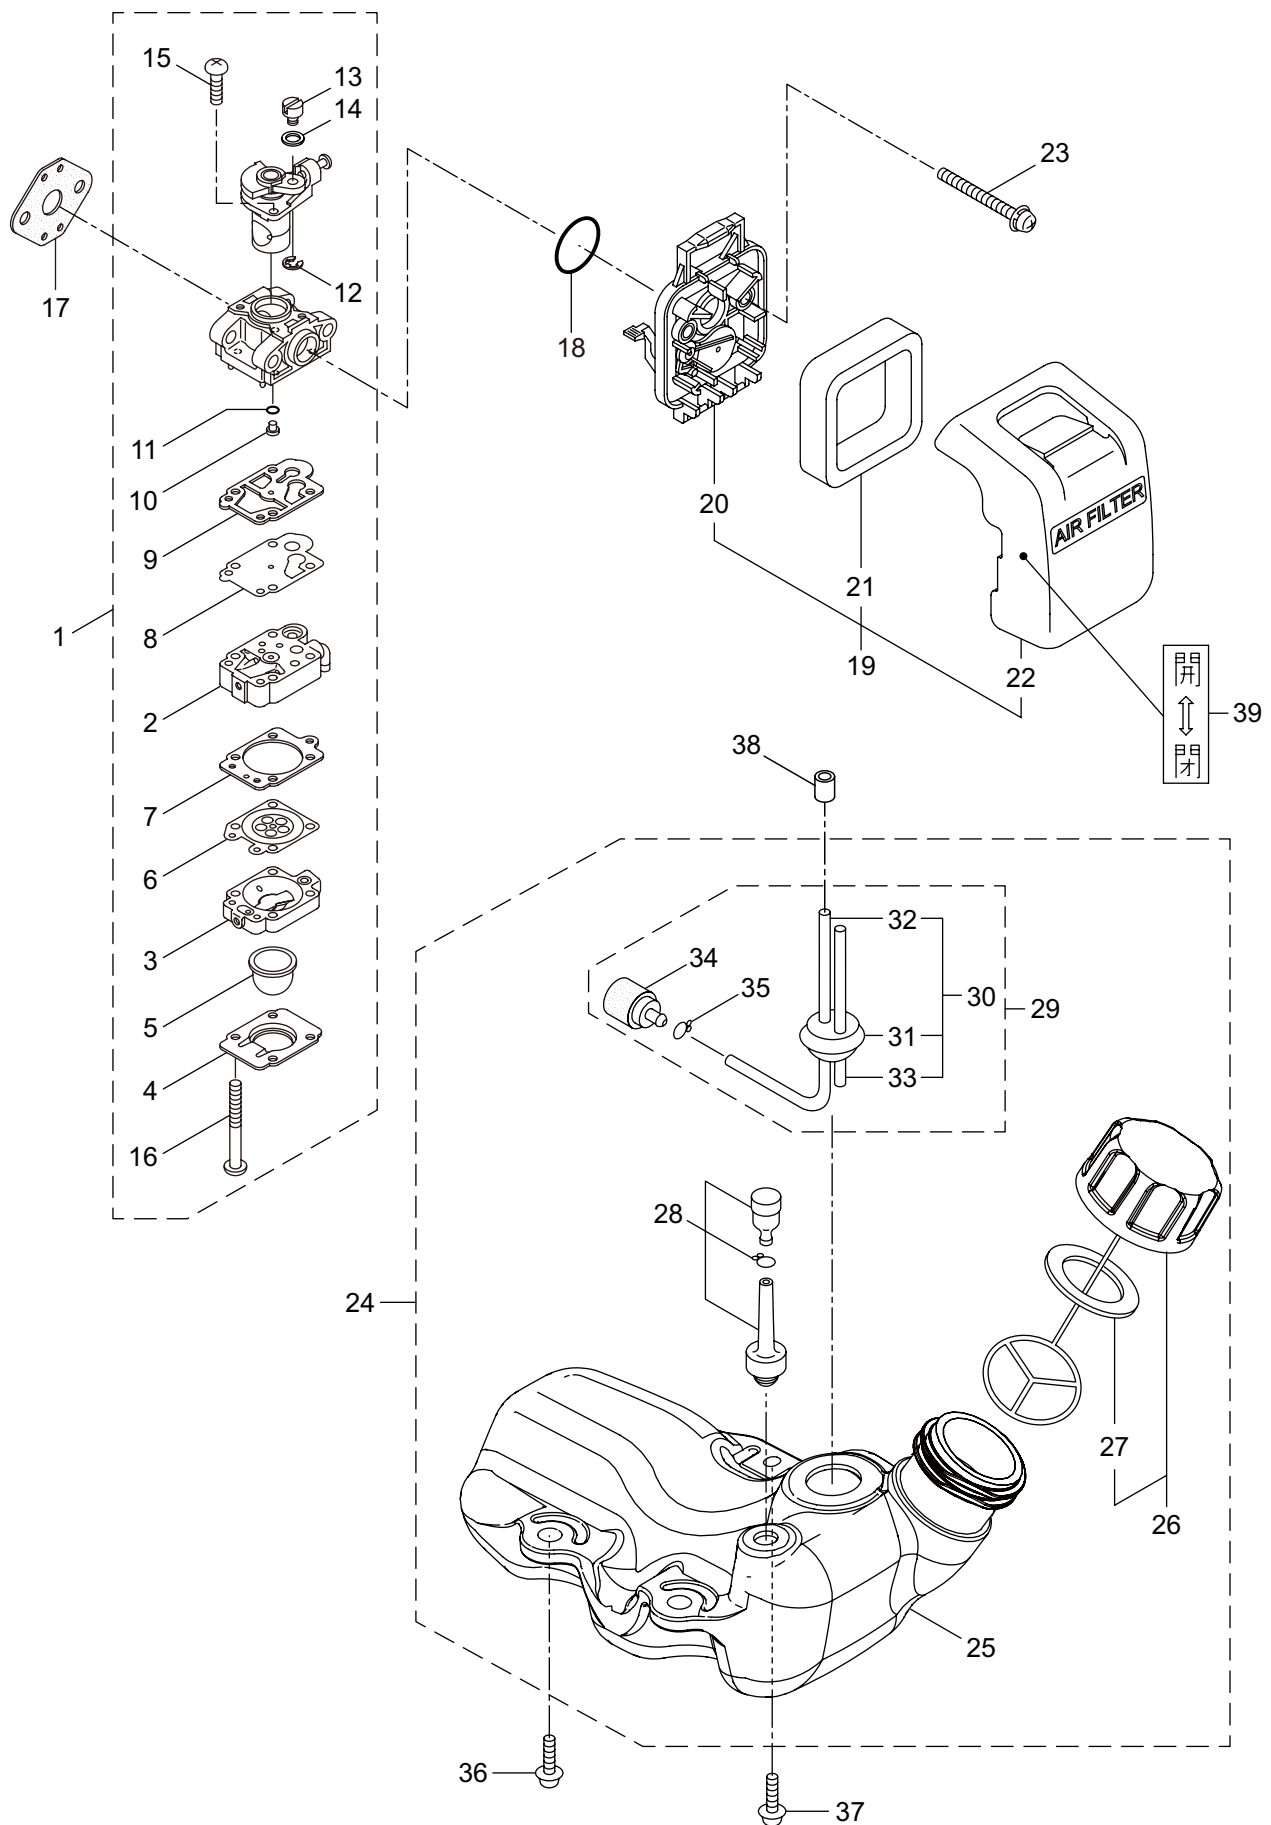

Parts List

パーツリスト

動力刈払機

Model: **KC260MX(Y24)**

パーツリストコード 525783

2024.08.

部品表のご使用について

1. 部品のご注文の際は

KC260MX(Y24)

2. エンジン (クランクケース、シリンダ、コイル)

KC260MX(Y24)

3. エンジン (リコイルスタータ)

KC260MX(Y24)

4. エンジン (キャブレタ、エアクリーナ、燃料タンク)

見出番号	部品番号	部 品 名 称	個数	備 考
4-1	248849	キャブレタアセンブリ	1	2 ~ 16 フクム
4-2	279518	ポンプホデイ	1	
4-3	279525	パーシホデイ	1	
4-4	279526	ポンプカバー	1	
4-5	279527	プライマ	1	
4-6	279528	ダイヤフラム	1	
4-7	279529	ガasket	1	
4-8	555910	ダイヤフラム	1	
4-9	279535	ガasket	1	
4-10	555906	ジエット	1	
4-11	279534	O リング	1	
4-12	279531	リング	1	
4-13	279532	スイベル	1	
4-14	279539	ガasket	1	
4-15	279537	スクリユ	2	
4-16	279538	スクリユ	4	20 ~ 22 フクム
4-17	261864	ガasket	1	
4-18	264691	O リング	1	
4-19	277926	クリーナアセンブリ	1	
4-20	266433	ケースアセンブリ	1	
4-21	264695	エレメント	1	M5X60WSW 25 ~ 35 フクム
4-22	277554	クリーナカバー	1	
4-23	269834	ナベコネジ (+)WSW	2	
4-24	276310	タンクアセンブリ	1	
4-25	273467	フューエルタンク	1	
4-26	275306	タンクキャツプアセンブリ	1	27 フクム
4-27	274875	ハツキン	1	30 ~ 35 フクム
4-28	261696	ブリーザクミタテ	1	
4-29	265752	ネンリヨウパイプアセンブリ	1	
4-30	264031	パイプクミタテ	1	31 ~ 33 フクム
4-31	261115	グロメツト	1	160L
4-32	261690	ネンリヨウパイプ	1	
4-33	263038	オーバフローパイプ	1	
4-34	277887	フィルタアセンブリ	1	
4-35	261117	クリツフ	1	
4-36	269828	ナベコネジ (+)W	2	M5X16W
4-37	281208	ナベコネジ (+)W	1	M5X16W メツク
4-38	288306	パイプ	1	5X8X10L
4-39	281007	ラベル	1	チヨクカイ_ヘイ