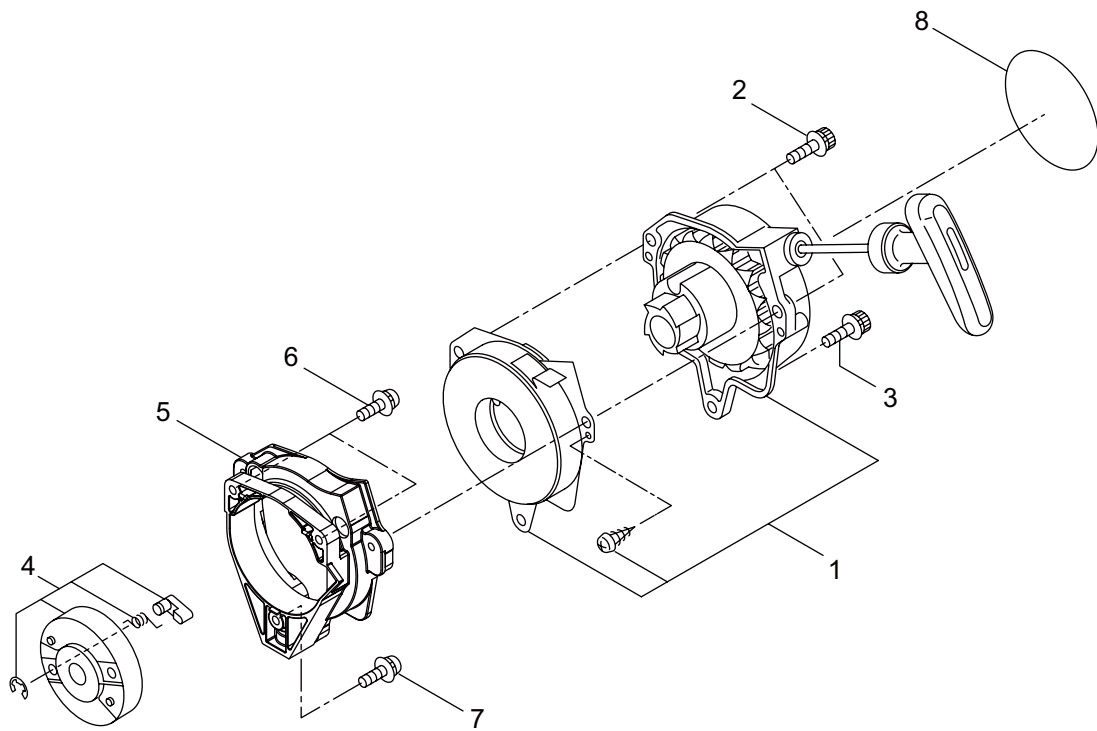

KC260MX(Y24)

3. エンジン (リコイルスタータ)