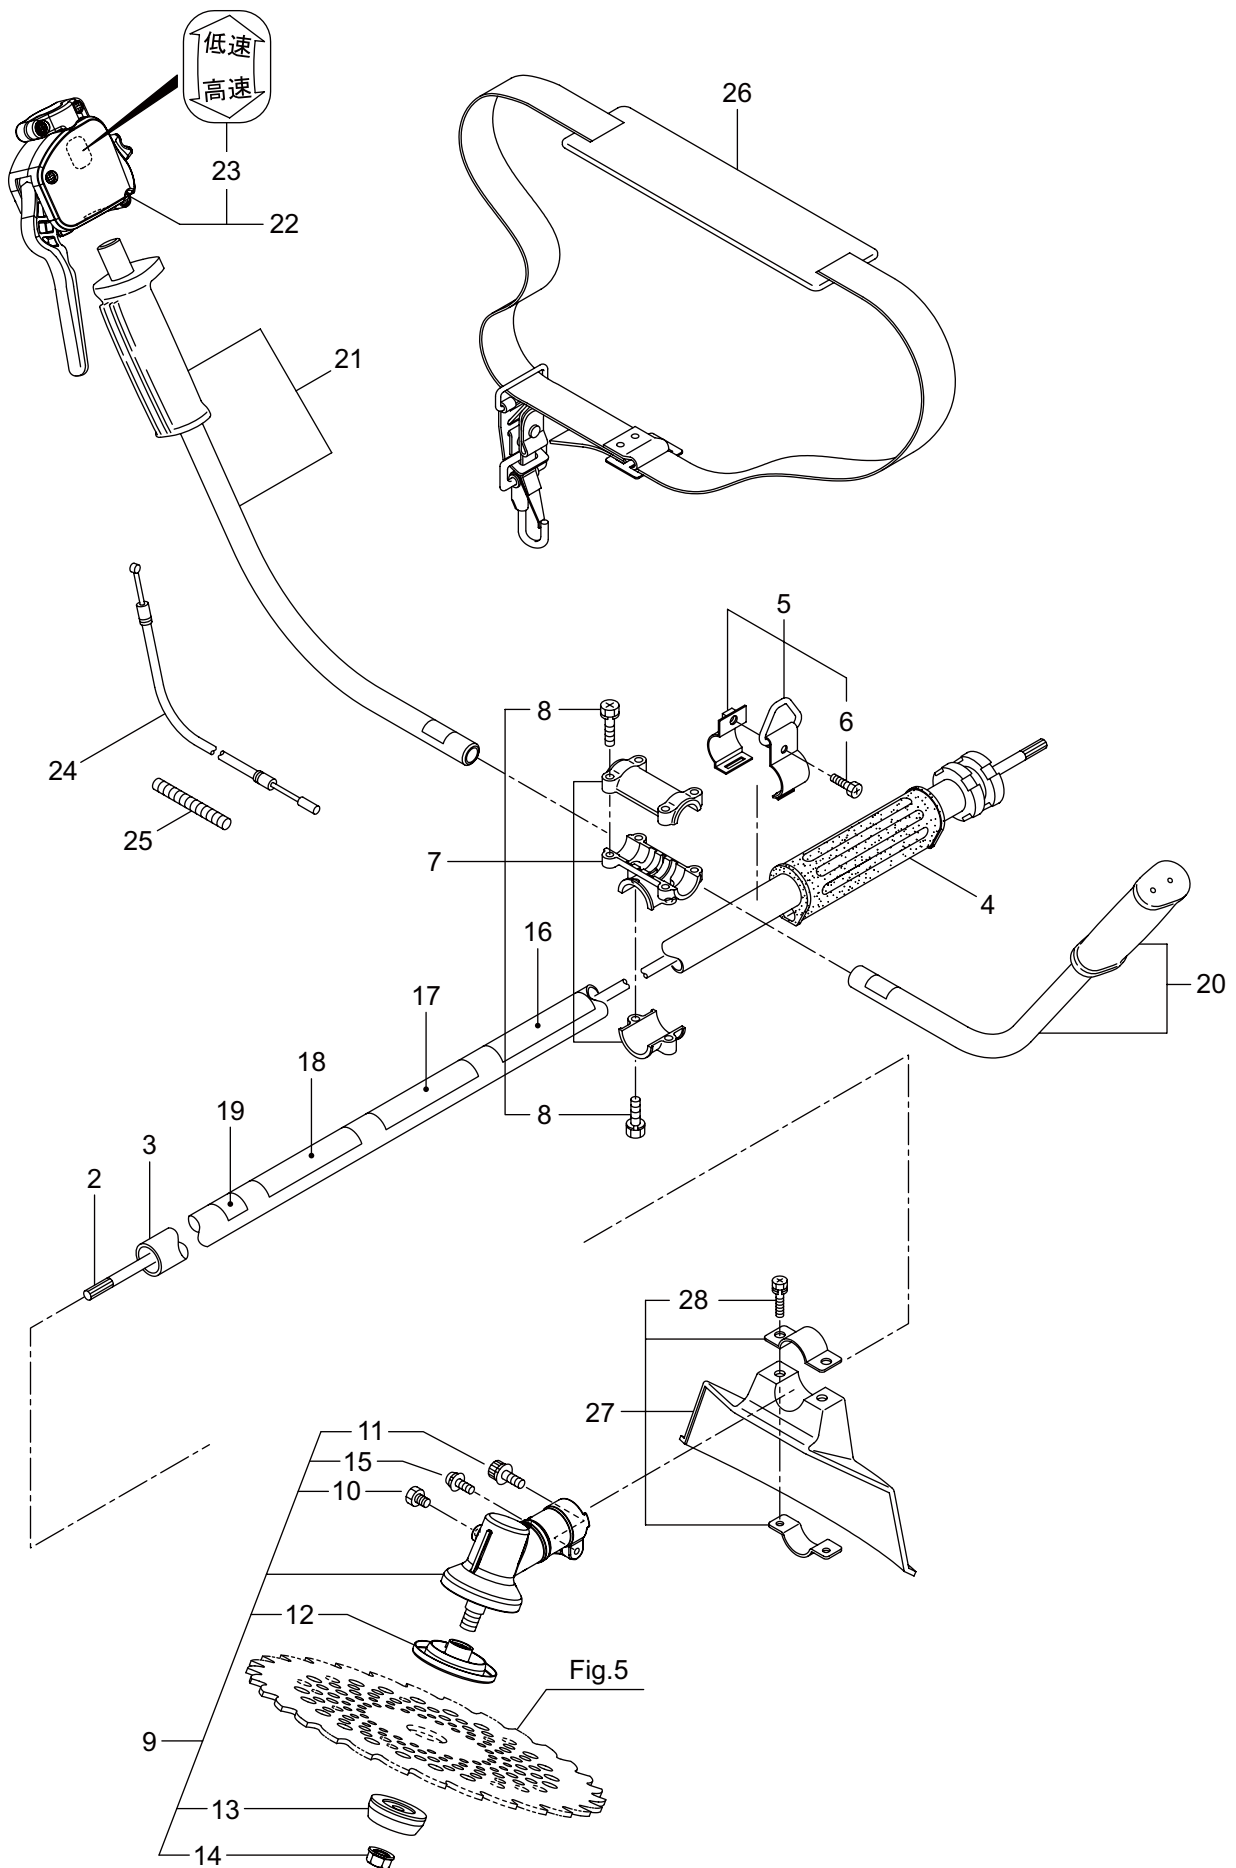

KC260MX(Y24)

1. 本体

見出番号	部品番号	部 品 名 称	個数	備 考
1-1	366277	KC260MX(Y24)	1	
1-2	227831	デントウジク	1	7X1531L SP-18
1-3	560699	ホウシンガイカンマトメ	1	24XT1.8X1455
1-4	215532	ホンタイニギリ	1	
1-5	054691	ツリカナグクミタテ	1	6 フクム
1-6	089738	6 カクホルト	1	M5X15
1-7	228446	ハンドルリツケカナグクミタテ	1	8 フクム
1-8	092561	6 カクホルト (+)SW	6	M5X25
1-9	560700	キヤケースクミタテ	1	10 ~ 15 フクム
1-10	560504	6 カクホルト (+)	1	M6X8
1-11	560712	6 カクアナツキホルト WSW	1	M5X30
1-12	560722	ハモノボス A クミタテ	1	
1-13	560690	ハモノボス B	1	
1-14	560150	サラハネザガネツキナツト	1	M8 ヒタリ
1-15	560716	ナベコネジ (+)WSW	1	M5X16
1-16	220549	チユウイマーク	1	
1-17	561844	ネームプレート	1	KC260MX(Y24)
1-18	561118	ラベル	1	マジックスタート
1-19	215501	ハリマーク	1	ヤジルシ
1-20	560164	ハンドル A マトメ	1	ヒタリ
1-21	560165	ハンドル B マトメ	1	ミキ
1-22	237541	トリガレバークミタテ	1	23 フクム
1-23	236111	ラベル	1	コウ - テイマーク
1-24	560176	スロットルワイヤ	1	810L I/O 78
1-25	560224	コルゲートチューブ	1	135L
1-26	220533	カタカケバンドクミタテ	1	
1-27	222821	ジヨウメンカバークミタテ	1	28 フクム
1-28	092561	6 カクホルト (+)SW	2	M5X25