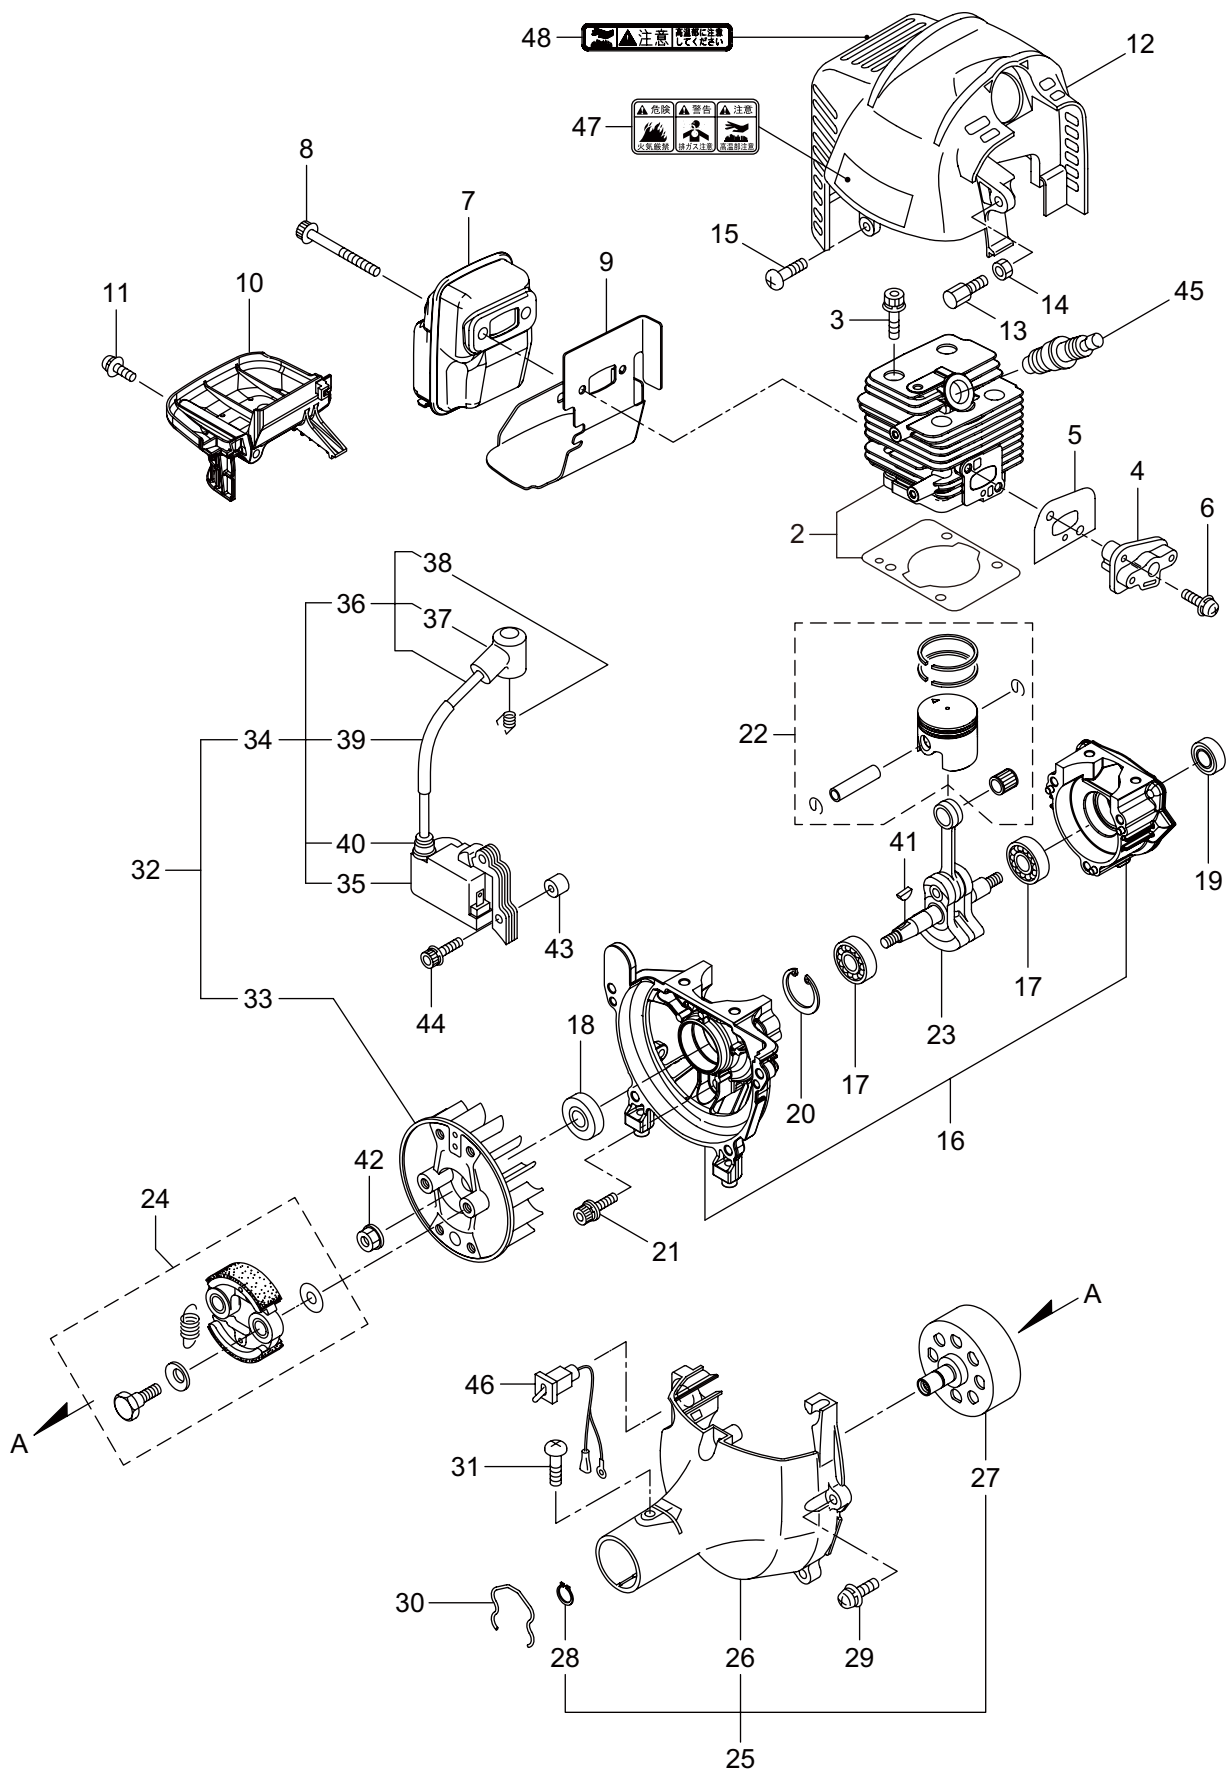

Parts List

パーツリスト

動力刈払機

Model: **KC260MX(Y24)**

パーツリストコード 525783

2024.08.

部品表のご使用について

1. 部品のご注文の際は

KC260MX(Y24)

2. エンジン (クランクケース、シリンダ、コイル)

見出番号	部品番号	部 品 名 称	個数	備 考
2-1	875839	エンジン	1	EE261THT/17
2-2	247688	シリンダキット	1	
2-3	261250	6 カクアナツキホルト WSW	4	M5X20
2-4	282579	インシュレータ	1	
2-5	267049	ガasket	1	
2-6	269826	ナベコネジ (+)WSW	2	M5X25WSW
2-7	248048	マフリアセンブリ	1	
2-8	266402	スクリュ	2	M5X55
2-9	247074	ガasket	1	
2-10	246083	アンダーカバー	1	
2-11	269827	ナベコネジ (+)WSW	1	M5X16
2-12	247453	トップカバーコンプリート	1	
2-13	563151	スクリュ	1	M6X15
2-14	261878	6 カクナツト	1	M6
2-15	280144	タツピンネジ (+)	1	4X16
2-16	273673	クランクケース	1	
2-17	280488	ペアリング	2	6001 C3
2-18	261492	オイルシール	1	ISCD12287
2-19	261386	オイルシール	1	ISCD12227
2-20	055185	C ガ外メワ	1	H28
2-21	261612	6 カクアナツキホルト WSW	3	M5X30
2-22	247689	ピストンキット	1	
2-23	277939	クランクシャフトコンプリート	1	
2-24	248450	クラツチキット	1	
2-25	272095	フアンカバーアセンブリ C	1	26 ~ 28 フクム
2-26	282233	フアンカバー	1	
2-27	289727	クラツチドラムコンプリート	1	
2-28	014210	C ガ外メワ	1	S10
2-29	269831	ナベコネジ (+)WSW	4	M5X20WSW
2-30	282215	クリツフ	1	
2-31	281169	スクリュ	1	
2-32	277796	マグネットアセンブリ	1	33 ~ 40 フクム
2-33	277797	ロータ	1	
2-34	277798	イグニツシヨコイルアセンブリ	1	35 ~ 40 フクム
2-35	278751	コイル	1	
2-36	279577	コードクミタテ	1	37,38 フクム
2-37	278755	プラグキヤツフ	1	
2-38	278756	フツク	1	
2-39	278754	チューブ	1	
2-40	278752	キヤツフ	1	
2-41	261076	ハンゲツキー	1	
2-42	261417	サラザガネツキナツト	1	M8
2-43	280381	スペーサ	2	
2-44	261256	6 カクアナツキホルト WSW	2	M4X25
2-45	286739	スパークプラグ	1	CJ6Y