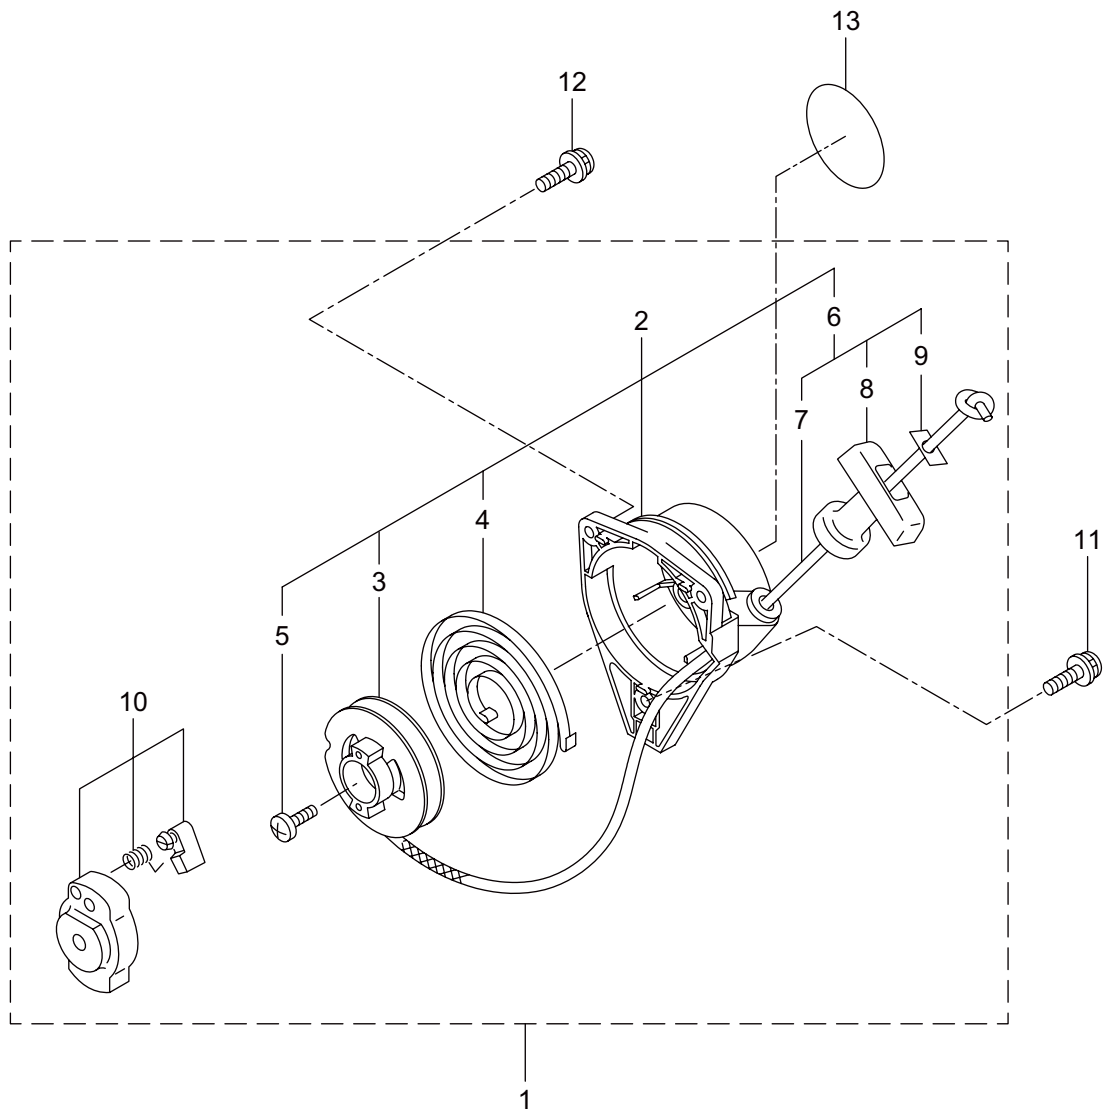

BC2040G(Y24)

2. エンジン (クランクケース、シリンダ、コイル)

見出番号	部品番号	部 品 名 称	個数	備 考
2-1	875866	エンジン	1	EE201THT/14
2-2	247680	シリンダキット	1	
2-3	267290	スクリュ	2	M5X20
2-4	272744	インシュレータ	1	
2-5	267049	ガasket	1	
2-6	269826	ナベコネジ (+)WSW	2	M5X25WSW
2-7	248048	マフラアセンブリ	1	
2-8	266402	スクリュ	2	M5X55
2-9	247073	ガasket	1	
2-10	276868	アンダーカバー	1	
2-11	269827	ナベコネジ (+)WSW	1	M5X16
2-12	247155	トップカバーコンプリート	1	
2-13	563151	スクリュ	1	M6X15
2-14	261878	6 カクナット	1	M6
2-15	280144	タツピンネジ (+)	1	4X16
2-16	273674	クランクケース	1	
2-17	280488	ペアリング	2	6001 C3
2-18	261492	オイルシール	1	ISCD12287
2-19	261386	オイルシール	1	ISCD12227
2-20	055185	C ガ外メワ	1	H28
2-21	261612	6 カクアナツキホルト WSW	3	M5X30
2-22	247681	ピストンキット	1	
2-23	274146	クランクシャフトコンプリート	1	
2-24	248450	クラツチキット	1	
2-25	563534	フアンカバーアセンブリ C	1	26 ~ 28 フクム
2-26	555477	フアンカバー	1	
2-27	289727	クラツチドラムコンプリート	1	
2-28	014210	C ガ外メワ	1	S10
2-29	269831	ナベコネジ (+)WSW	4	M5X20WSW
2-30	269991	クツシヨ	1	
2-31	282403	タツピンネジ (+)	1	M4X14
2-32	280477	スクリュ	1	M5X28WSW
2-33	269423	シカクナット	1	M5
2-34	277796	マグネトアセンブリ	1	35,36 フクム
2-35	277797	ロータ	1	
2-36	277798	イグニツシヨコイルアセンブリ	1	
2-37	261076	ハンケツキー	1	
2-38	261417	サラザガネツキナット	1	M8
2-39	280381	スペーサ	2	
2-40	261256	6 カクアナツキホルト WSW	2	M4X25
2-41	286739	スパークプラグ	1	CJ6Y
2-42	263804	リード	1	
2-43	282880	リード	1	95BM5 CBH
2-44	264588	クランプ	1	
2-45	269705	ラベル	1	キケン カキケンキン

BC2040G(Y24)

2. エンジン (クランクケース、シリンダ、コイル)

見出番号	部品番号	部 品 名 称	個数	備 考
2-46	274191	ラベル	1	コウオンチュウイ

BC2040G(Y24)

3. エンジン (リコイルスタータ)

見出番号	部品番号	部 品 名 称	個数	備 考
3-1	288684	リコイルスタータアセンブリ	1	2 ~ 10 フクム
3-2	288685	スタータアセンブリ	1	
3-3	288967	リール	1	
3-4	288968	スパイラルスプリング	1	
3-5	262922	セットスクリユ	1	
3-6	288969	ロープアセンブリ	1	7 ~ 9 フクム
3-7	288970	スタータロープ	1	
3-8	261725	スタータノブ	1	
3-9	283511	ロープストツハ	1	
3-10	288971	スタータプーリアセンブリ	1	
3-11	269833	ナベコネジ (+)WSW	1	M4X16WSW
3-12	280489	ナベコネジ (+)WSW	2	M4X20
3-13	246851	リコイルラベル	1	BIGM