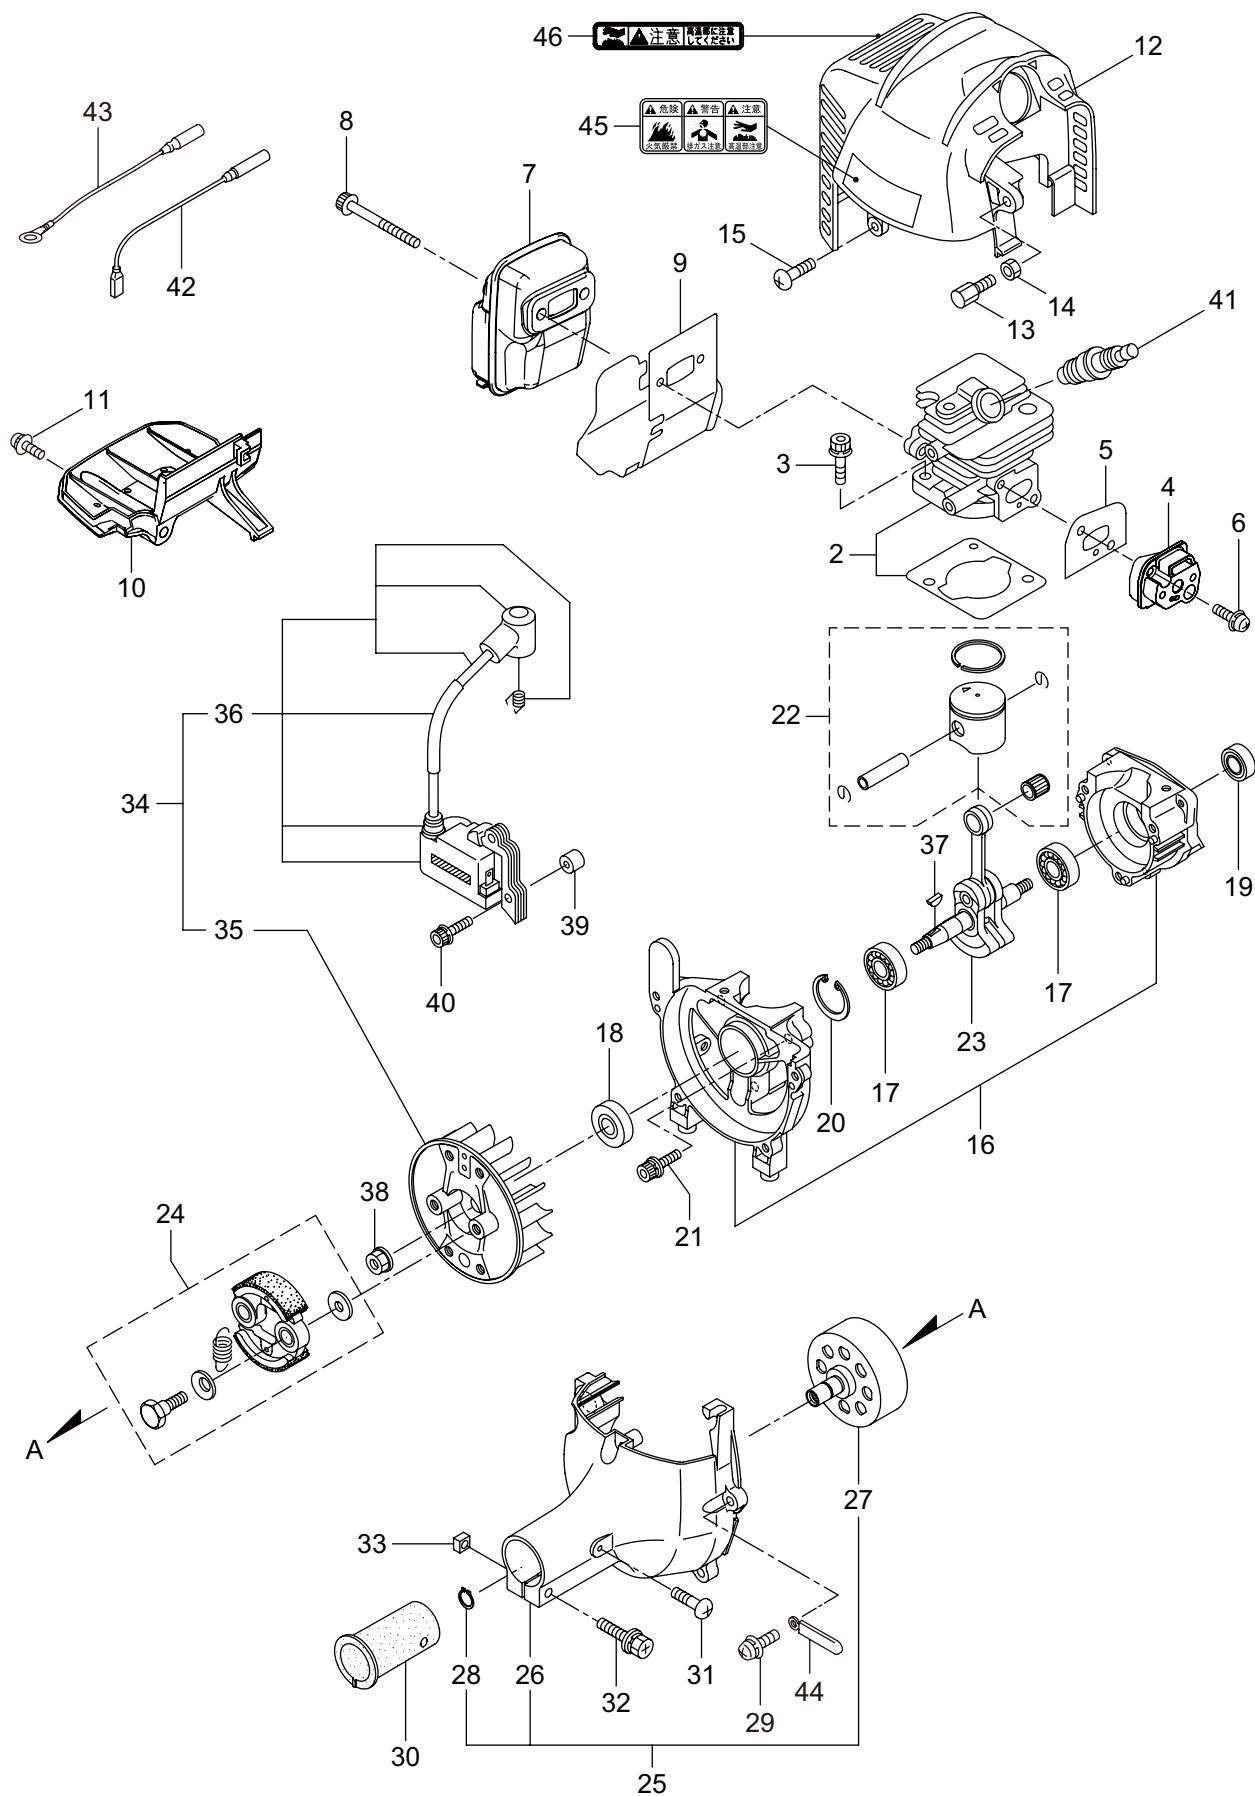

BC2040G(Y24)

2. エンジン (クランクケース、シリンダ、コイル)

見出番号	部品番号	部 品 名 称	個数	備 考
2-1	875866	エンジン	1	EE201THT/14
2-2	247680	シリンダキット	1	
2-3	267290	スクリュ	2	M5X20
2-4	272744	インシュレータ	1	
2-5	267049	ガasket	1	
2-6	269826	ナベコネジ (+)WSW	2	M5X25WSW
2-7	248048	マフラアセンブリ	1	
2-8	266402	スクリュ	2	M5X55
2-9	247073	ガasket	1	
2-10	276868	アンダーカバー	1	
2-11	269827	ナベコネジ (+)WSW	1	M5X16
2-12	247155	トップカバーコンプリート	1	
2-13	563151	スクリュ	1	M6X15
2-14	261878	6 カクナット	1	M6
2-15	280144	タツピンネジ (+)	1	4X16
2-16	273674	クランクケース	1	
2-17	280488	ペアリング	2	6001 C3
2-18	261492	オイルシール	1	ISCD12287
2-19	261386	オイルシール	1	ISCD12227
2-20	055185	C ガ外メワ	1	H28
2-21	261612	6 カクアナツキホルト WSW	3	M5X30
2-22	247681	ピストンキット	1	
2-23	274146	クランクシャフトコンプリート	1	
2-24	248450	クラツチキット	1	
2-25	563534	フアンカバーアセンブリ C	1	26 ~ 28 フクム
2-26	555477	フアンカバー	1	
2-27	289727	クラツチドラムコンプリート	1	
2-28	014210	C ガ外メワ	1	S10
2-29	269831	ナベコネジ (+)WSW	4	M5X20WSW
2-30	269991	クツシヨ	1	
2-31	282403	タツピンネジ (+)	1	M4X14
2-32	280477	スクリュ	1	M5X28WSW
2-33	269423	シカクナット	1	M5
2-34	277796	マグネトアセンブリ	1	35,36 フクム
2-35	277797	ロータ	1	
2-36	277798	イグニツシヨコイルアセンブリ	1	
2-37	261076	ハンケツキー	1	
2-38	261417	サラザガネツキナット	1	M8
2-39	280381	スペーサ	2	
2-40	261256	6 カクアナツキホルト WSW	2	M4X25
2-41	286739	スパークプラグ	1	CJ6Y
2-42	263804	リード	1	
2-43	282880	リード	1	95BM5 CBH
2-44	264588	クランプ	1	
2-45	269705	ラベル	1	キケン カキケンキン