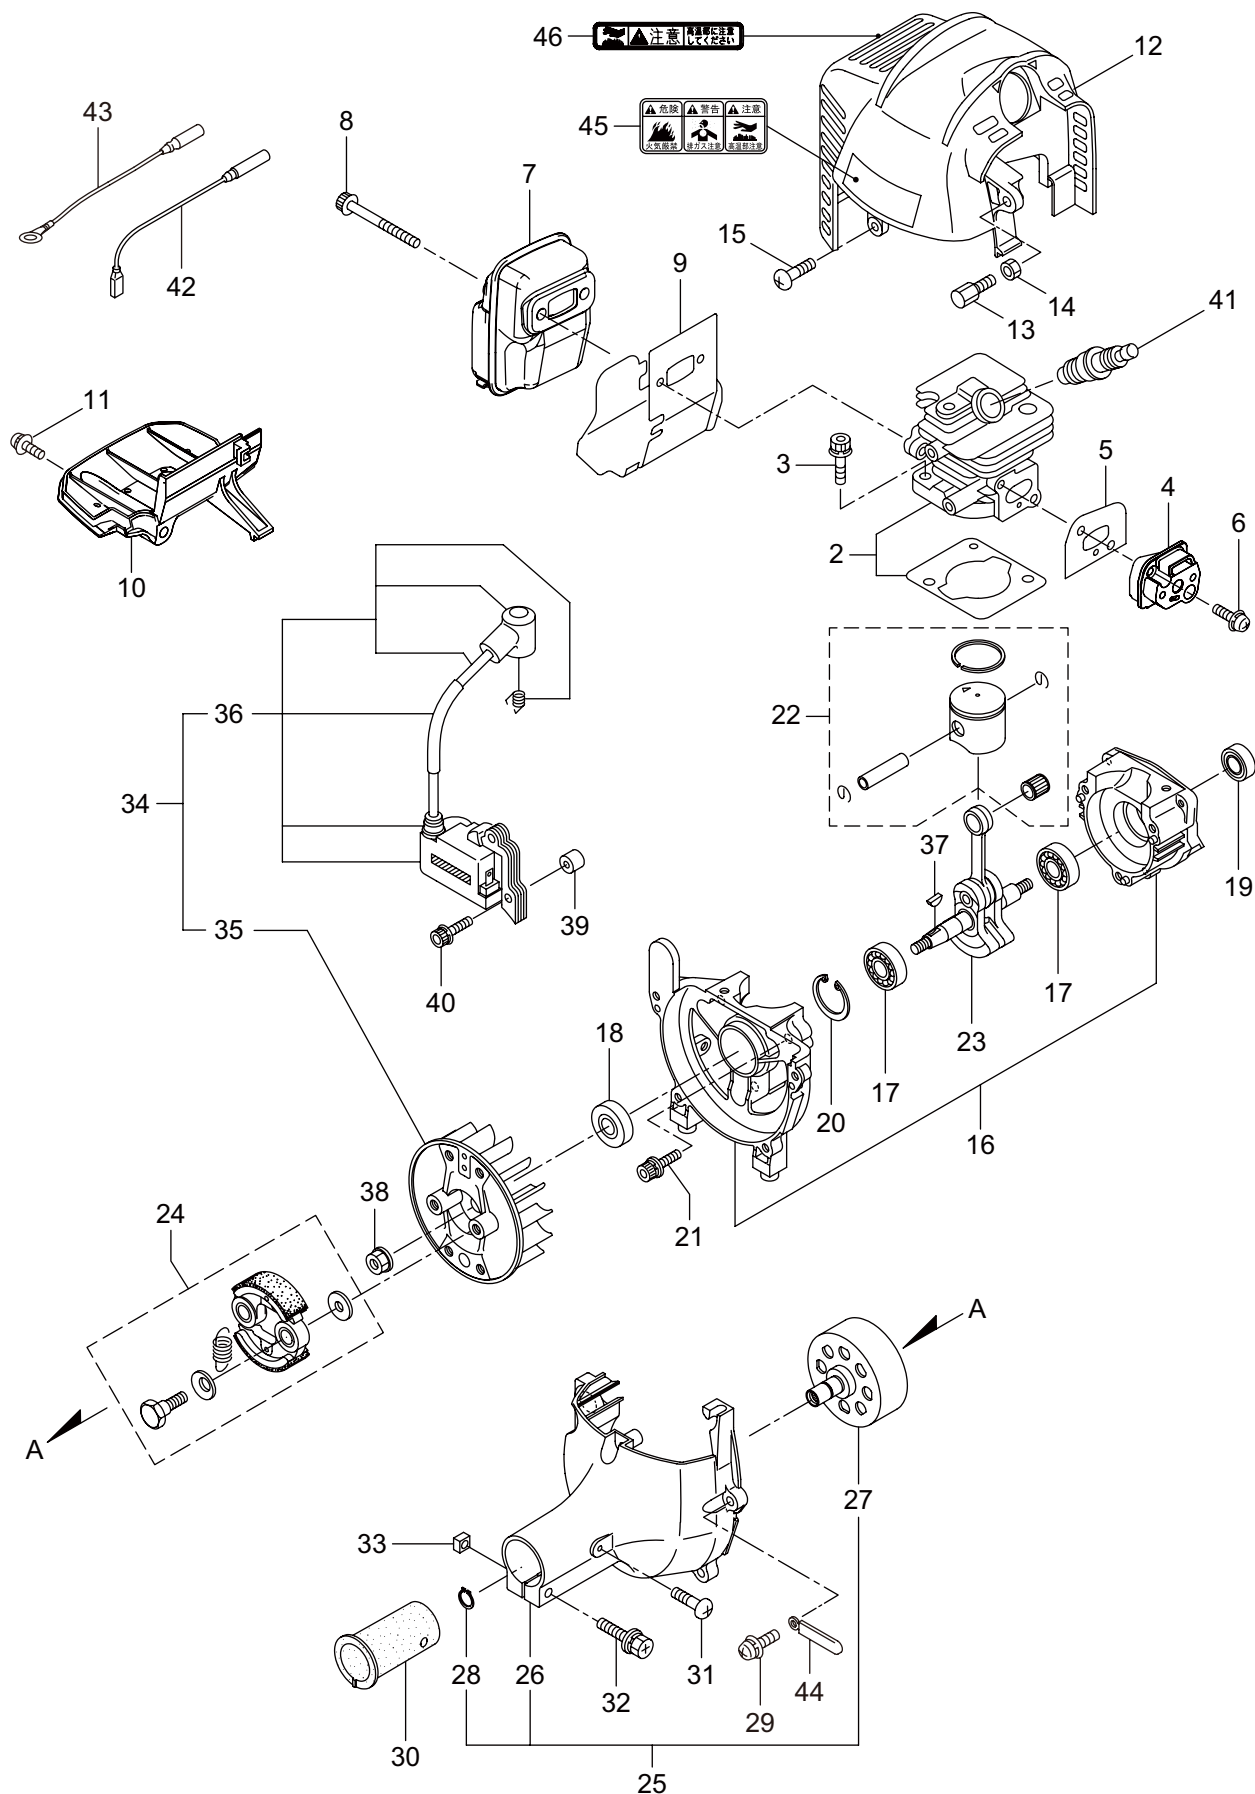

BC2040G(Y24)

2. エンジン (クランクケース、シリンダ、コイル)

見出番号	部品番号	部 品 名 称	個数	備 考
2-1	875866	エンジン	1	EE201THT/14
2-2	247680	シリンダキット	1	
2-3	267290	スクリュ	2	M5X20
2-4	272744	インシュレータ	1	
2-5	267049	ガasket	1	
2-6	269826	ナベコネジ (+)WSW	2	M5X25WSW
2-7	248048	マフラアセンブリ	1	
2-8	266402	スクリュ	2	M5X55
2-9	247073	ガasket	1	
2-10	276868	アンダーカバー	1	
2-11	269827	ナベコネジ (+)WSW	1	M5X16
2-12	247155	トップカバーコンプリート	1	
2-13	563151	スクリュ	1	M6X15
2-14	261878	6 カクナット	1	M6
2-15	280144	タツピンネジ (+)	1	4X16
2-16	273674	クランクケース	1	
2-17	280488	ペアリング	2	6001 C3
2-18	261492	オイルシール	1	ISCD12287
2-19	261386	オイルシール	1	ISCD12227
2-20	055185	C ガ外メワ	1	H28
2-21	261612	6 カクアナツキホルト WSW	3	M5X30
2-22	247681	ピストンキット	1	
2-23	274146	クランクシャフトコンプリート	1	
2-24	248450	クラツチキット	1	
2-25	563534	フアンカバーアセンブリ C	1	26 ~ 28 フクム
2-26	555477	フアンカバー	1	
2-27	289727	クラツチドラムコンプリート	1	
2-28	014210	C ガ外メワ	1	S10
2-29	269831	ナベコネジ (+)WSW	4	M5X20WSW
2-30	269991	クツシヨ	1	
2-31	282403	タツピンネジ (+)	1	M4X14
2-32	280477	スクリュ	1	M5X28WSW
2-33	269423	シカクナット	1	M5
2-34	277796	マグネトアセンブリ	1	35,36 フクム
2-35	277797	ロータ	1	
2-36	277798	イグニツシヨコイルアセンブリ	1	
2-37	261076	ハンケツキー	1	
2-38	261417	サラザガネツキナット	1	M8
2-39	280381	スペーサ	2	
2-40	261256	6 カクアナツキホルト WSW	2	M4X25
2-41	286739	スパークプラグ	1	CJ6Y
2-42	263804	リード	1	
2-43	282880	リード	1	95BM5 CBH
2-44	264588	クランプ	1	
2-45	269705	ラベル	1	キケン カキケンキン

BC2040G(Y24)

2. エンジン (クランクケース、シリンダ、コイル)

見出番号	部品番号	部 品 名 称	個数	備 考
2-46	274191	ラベル	1	コウオンチュウイ

BC2040G(Y24)

3. エンジン (リコイルスタータ)

見出番号	部品番号	部 品 名 称	個数	備 考
3-1	288684	リコイルスタータアセンブリ	1	2 ~ 10 フクム
3-2	288685	スタータアセンブリ	1	
3-3	288967	リール	1	
3-4	288968	スパイラルスプリング	1	
3-5	262922	セットスクリユ	1	
3-6	288969	ロープアセンブリ	1	7 ~ 9 フクム
3-7	288970	スタータロープ	1	
3-8	261725	スタータノブ	1	
3-9	283511	ロープストツハ	1	
3-10	288971	スタータプーリアセンブリ	1	
3-11	269833	ナベコネジ (+)WSW	1	M4X16WSW
3-12	280489	ナベコネジ (+)WSW	2	M4X20
3-13	246851	リコイルラベル	1	BIGM