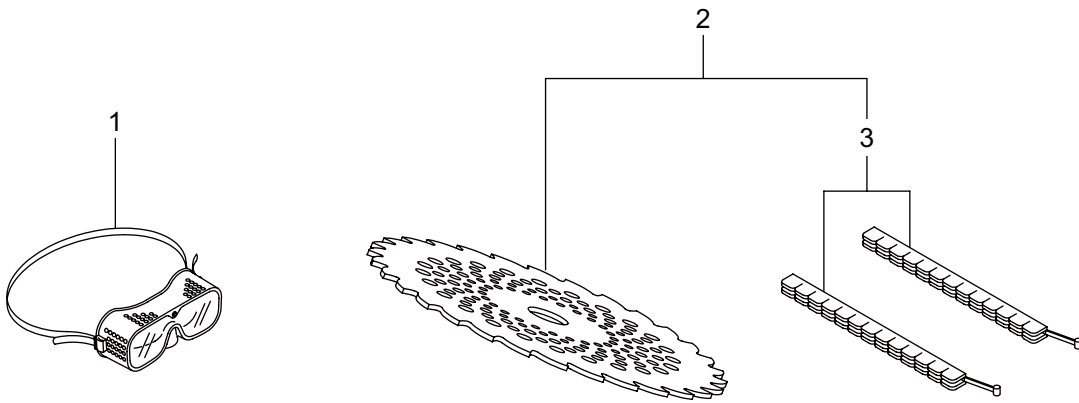

見出番号	部品番号	部 品 名 称	個数	備 考
4-1	279437	キャブレタアセンブリ	1	2 ~ 16 フクム
4-2	279518	ポンプホデイ	1	
4-3	279525	パーシホデイ	1	
4-4	279526	ポンプカバー	1	
4-5	279527	プライマ	1	
4-6	279528	ダイヤフラム	1	
4-7	279529	ガasket	1	
4-8	279536	ダイヤフラム	1	
4-9	279535	ガasket	1	
4-10	279530	ジエット	1	
4-11	279534	O リング	1	
4-12	279531	リング	1	
4-13	279532	スイベル	1	
4-14	279539	ガasket	1	
4-15	279537	スクリユ	2	
4-16	279538	スクリユ	4	20 ~ 22 フクム
4-17	261864	ガasket	1	
4-18	264691	O リング	1	
4-19	277926	クリーナアセンブリ	1	
4-20	266433	ケースアセンブリ	1	
4-21	264695	エレメント	1	M5X60WSW 25 ~ 35 フクム
4-22	277554	クリーナカバー	1	
4-23	269834	ナベコネジ (+)WSW	2	
4-24	273515	タンクアセンブリ	1	
4-25	273516	フューエルタンク	1	
4-26	275306	タンクキャツプアセンブリ	1	27 フクム
4-27	274875	ハツキン	1	
4-28	261696	ブリーザクミタテ	1	30 ~ 35 フクム
4-29	265752	ネンリヨウハイフアセンブリ	1	
4-30	264031	ハイフクミタテ	1	
4-31	261115	グロメツト	1	160L
4-32	261690	ネンリヨウハイフ	1	
4-33	263038	オーバフローハイフ	1	
4-34	277887	フィルタアセンブリ	1	
4-35	261117	クリツフ	1	
4-36	269828	ナベコネジ (+)W	2	M5X16W
4-37	281208	ナベコネジ (+)W	1	M5X16W メツク
4-38	281007	ラベル	1	チヨーク カイ_ヘイ

BC2040G(Y24)

5. 付属品、オプション