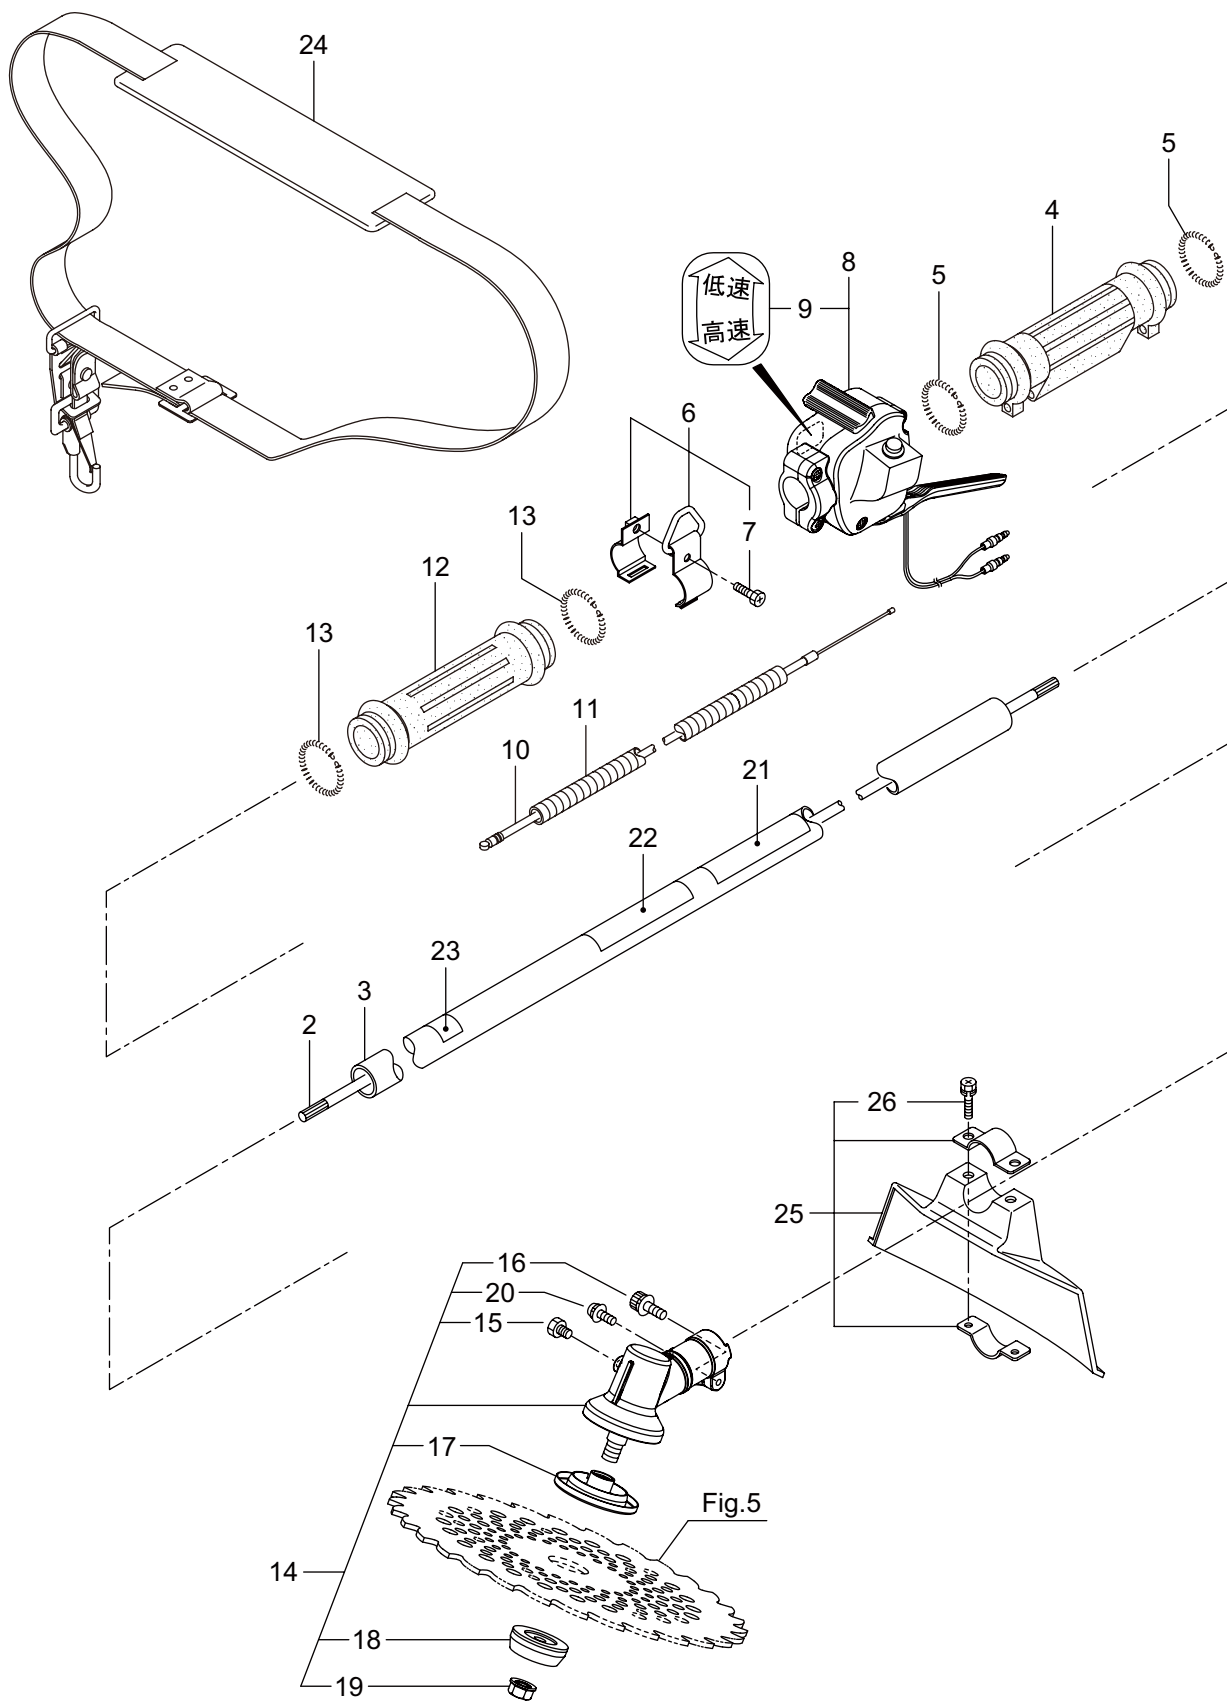

Parts List

パーツリスト

動力刈払機

Model: **BC2040G(Y24)**

パーツリストコード 525790

2024.09.

部品表のご使用について

1. 部品のご注文の際は

機種名（形式）・部品番号・部品名称・数量を明記ください。

2. 小売価格は別表の価格表をご参照ください。

3. 部品は必ず「丸山純正部品」をご使用ください。

4. 本部品表は省略したものもあります。

5. 本部品表は改良の為予告なく変更することがあります。

6. Fig. の表示について

イラストページに Fig. ※※参照と表示してあります。この※※はイラストページ左上の見出し番号を表します。

目次

	ページ
1. 本体	1
2. エンジン（クランクケース、シリンダ、コイル）	3
3. エンジン（リコイルスタータ）	7
4. エンジン（キャブレタ、エアクリーナ、燃料タンク）	9
5. 付属品、オプション	11

BC2040G(Y24)

1. 本体

見出番号	部品番号	部 品 名 称	個数	備 考
1-1	366257	BC2040G(Y24)	1	
1-2	226546	テントウジク	1	
1-3	560088	ガイカンマトメ	1	
1-4	211736	ホンタイニギリ B	1	
1-5	211737	バンド	2	
1-6	054691	ツリカナゲクミタテ	1	7 フクム
1-7	089738	6 カクホルト	1	M5X15
1-8	237535	トリガレバークミタテ	1	9 フクム
1-9	236111	ラベル	1	コウ - テイマーク
1-10	235751	スロツトルワイヤ	1	365L I/O 73.5
1-11	213548	コルゲートチューブ	1	ヨビ 10 200L
1-12	211735	ホンタイニギリ A	1	
1-13	211737	バンド	2	
1-14	560692	キヤケースクミタテ	1	15 ~ 20 フクム
1-15	560504	6 カクホルト (+)	1	M6X8
1-16	560712	6 カクアナツキホルト WSW	1	M5X30
1-17	560713	ハモノボス A クミタテ	1	
1-18	560157	ハモノボス B	1	
1-19	560150	サラバネサガネツキナツト	1	M8 ヒタリ
1-20	560716	ナベコネジ (+)WSW	1	M5X16
1-21	220549	チュウイマーク	1	
1-22	561939	ネームプレート	1	BC2040G(Y24)
1-23	215501	ハリマーク	1	ヤジルシ
1-24	220533	カタカケバンドクミタテ	1	
1-25	222821	ジヨウメンカバークミタテ	1	26 フクム
1-26	092561	6 カクホルト (+)SW	2	M5X25