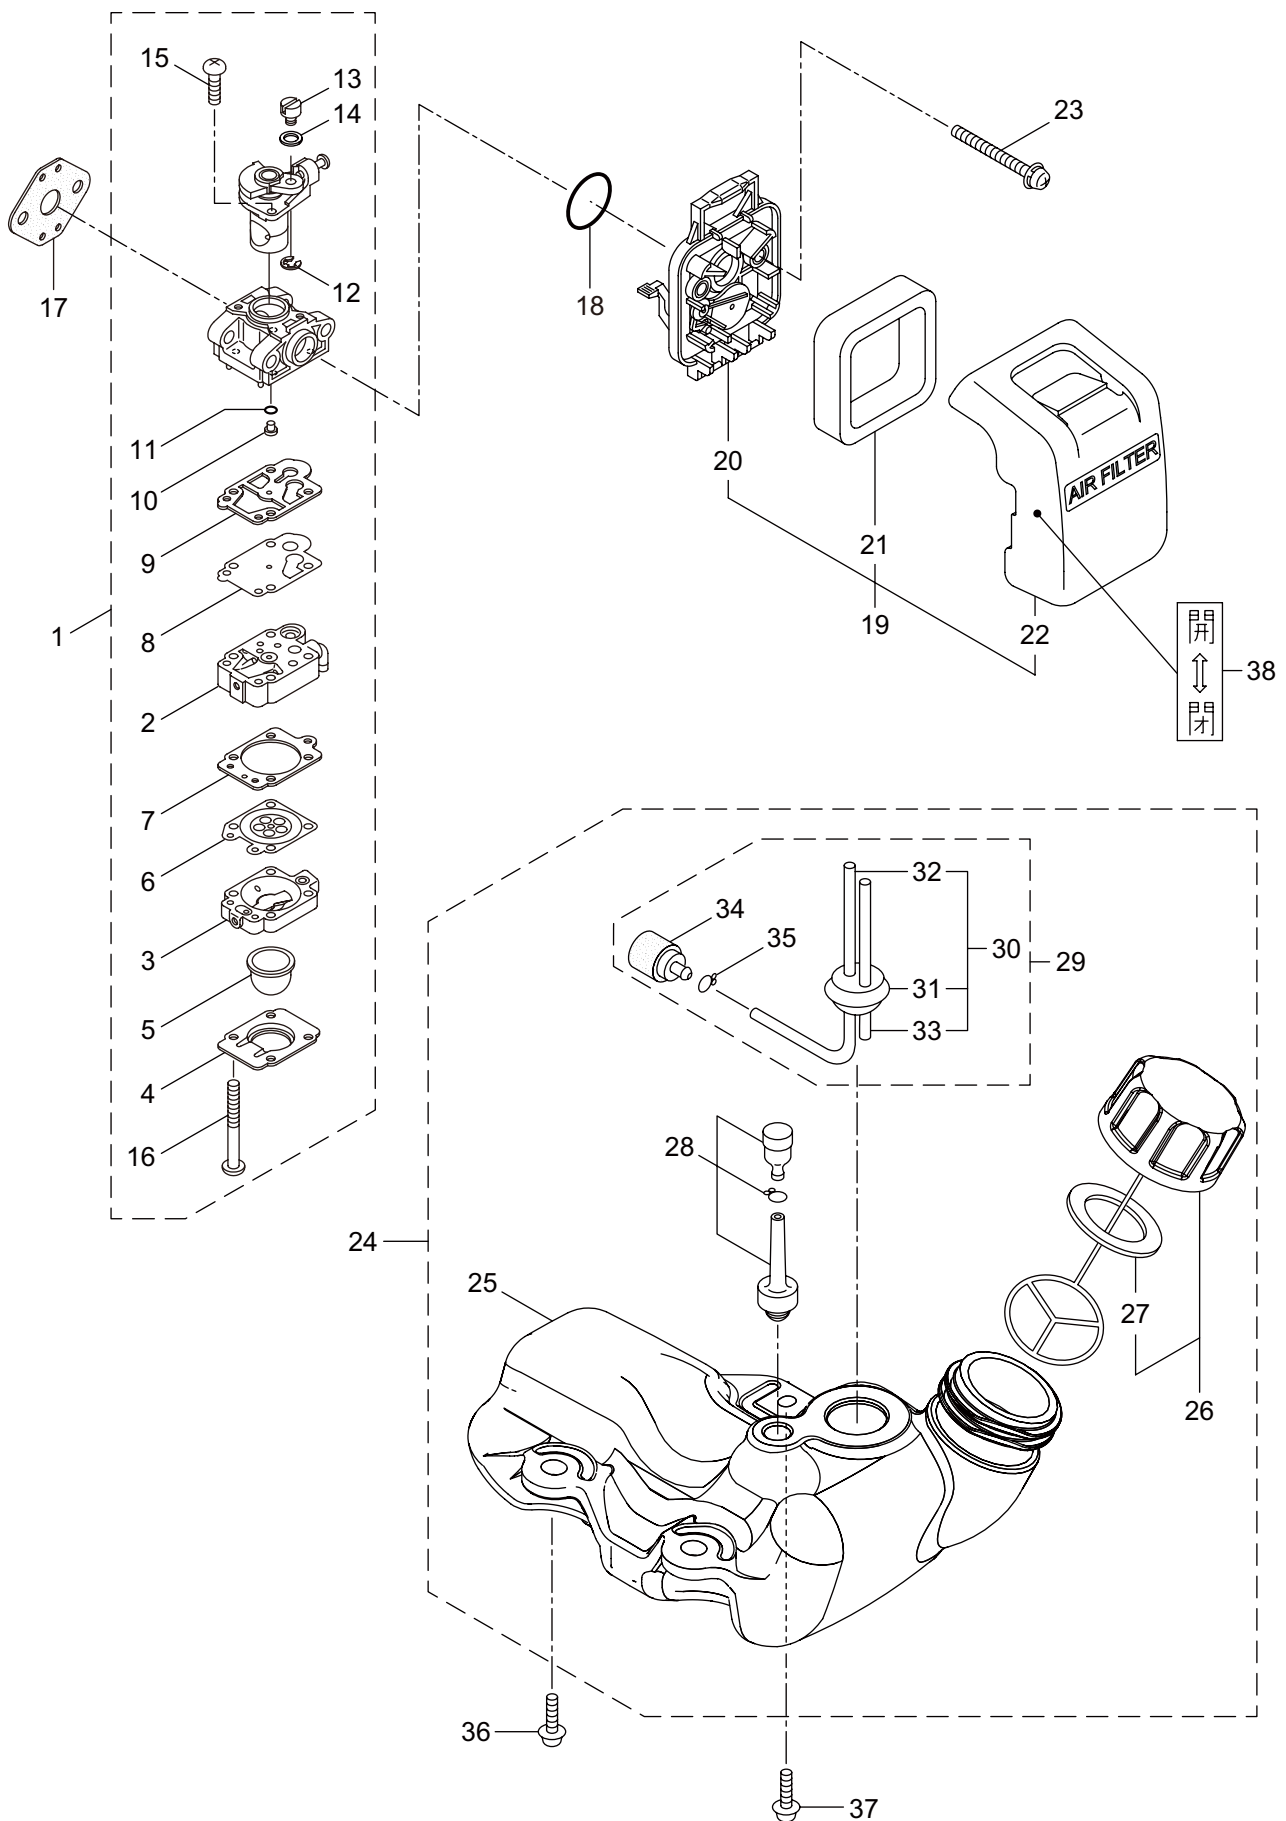

BC2040G(Y24)

4. エンジン (キャブレタ、エアクリーナ、燃料タンク)

見出番号	部品番号	部 品 名 称	個数	備 考
4-1	279437	キャブレタアセンブリ	1	2 ~ 16 フクム
4-2	279518	ポンプホデイ	1	
4-3	279525	パーシホデイ	1	
4-4	279526	ポンプカバー	1	
4-5	279527	プライマ	1	
4-6	279528	ダイヤフラム	1	
4-7	279529	ガasket	1	
4-8	279536	ダイヤフラム	1	
4-9	279535	ガasket	1	
4-10	279530	ジエット	1	
4-11	279534	O リング	1	
4-12	279531	リング	1	
4-13	279532	スイベル	1	
4-14	279539	ガasket	1	
4-15	279537	スクリユ	2	
4-16	279538	スクリユ	4	20 ~ 22 フクム
4-17	261864	ガasket	1	
4-18	264691	O リング	1	
4-19	277926	クリーナアセンブリ	1	
4-20	266433	ケースアセンブリ	1	
4-21	264695	エレメント	1	M5X60WSW 25 ~ 35 フクム
4-22	277554	クリーナカバー	1	
4-23	269834	ナベコネジ (+)WSW	2	
4-24	273515	タンクアセンブリ	1	
4-25	273516	フューエルタンク	1	
4-26	275306	タンクキャツプアセンブリ	1	27 フクム
4-27	274875	ハツキン	1	
4-28	261696	ブリーザクミタテ	1	30 ~ 35 フクム
4-29	265752	ネンリヨウハイフアセンブリ	1	
4-30	264031	ハイフクミタテ	1	
4-31	261115	グロメツト	1	160L
4-32	261690	ネンリヨウハイフ	1	
4-33	263038	オーバフローハイフ	1	
4-34	277887	フィルタアセンブリ	1	
4-35	261117	クリツフ	1	
4-36	269828	ナベコネジ (+)W	2	M5X16W
4-37	281208	ナベコネジ (+)W	1	M5X16W メツク
4-38	281007	ラベル	1	チヨーク カイ_ヘイ