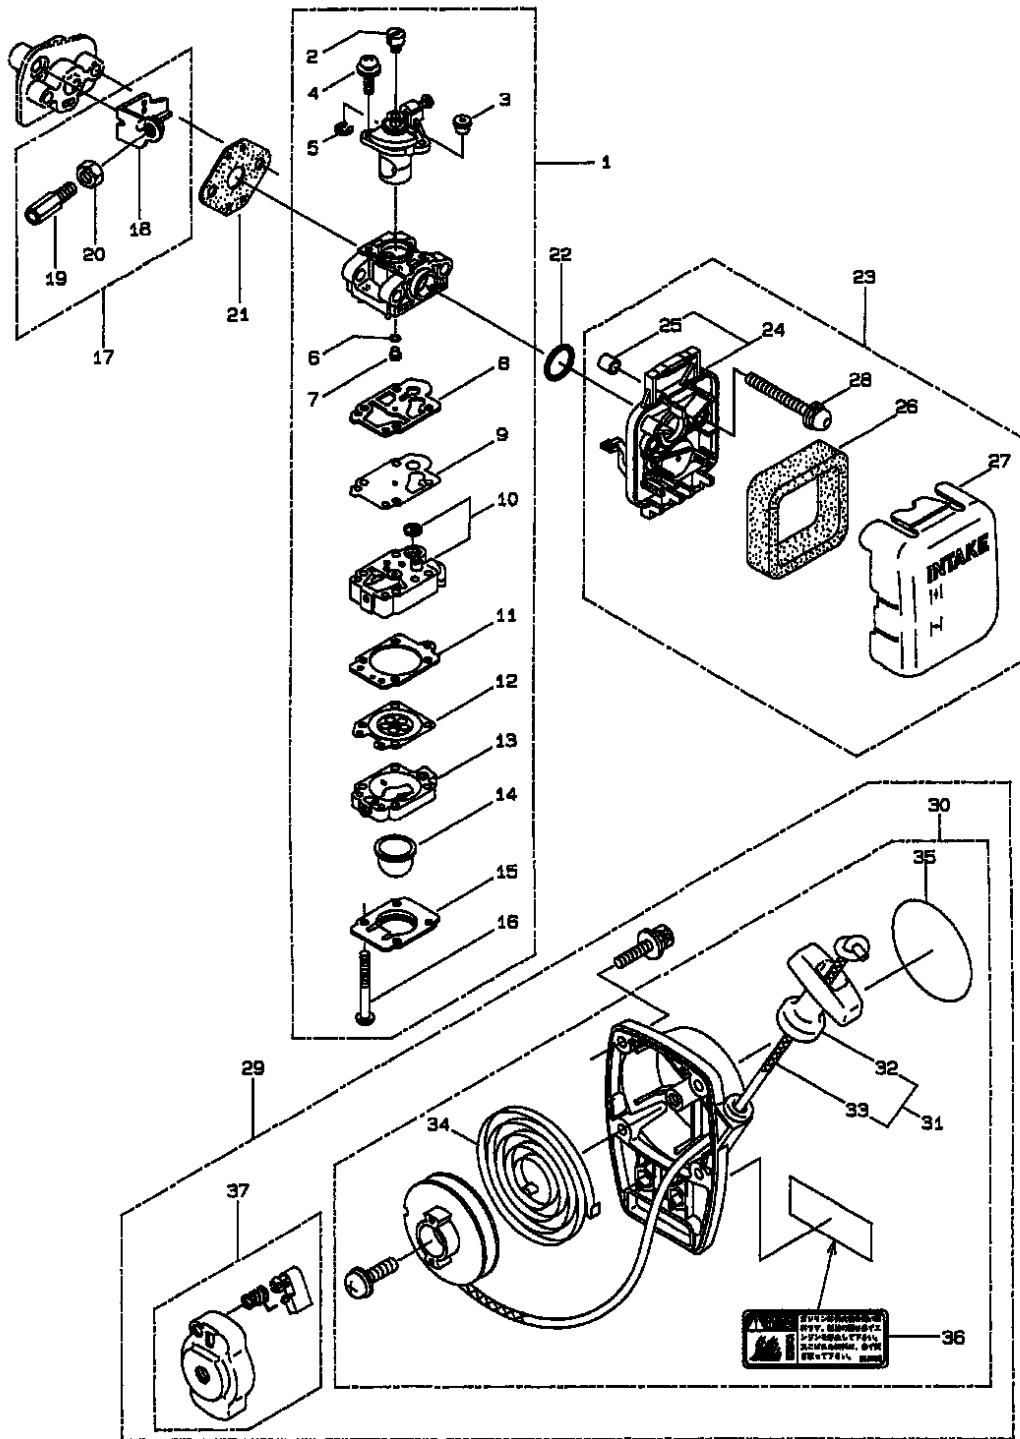

7・BC20, BC23 エンジン キャブレター リコイルスタータ

KC-004-07

記号	番号	品番	代表品番	部品名称	個数	単位販売数	備考	メーカーコード
	1	265789		キャブレターアセンブリ	1		2~167km	
	2	261658		スイッチ	1			
	3	261652		プラグ	1			
	4	264682		スクリュー	1			
	5	261876		リンク	1			
	6	261871		Oリンク	1			
	7	262730		ジェット	1			
	8	262995		ガスケット	1			
	9	262994		ダイヤフラム	1			
	10	264155		ポンプボディ	1			
	11	262993		ガスケット	1			
	12	261873		ダイヤフラム	1			
	13	262991		ポンプボディ	1			
	14	261874		プラグ	1			
	15	262992		ポンプカバー	1			
	16	262996		スクリュー	4	5		
×	17	599743	266089	ステアアセンブリ	1		18~207km	
×	18	265370		ステア	1			
	19	265409		スクリュー	1	5		
	20	261878		6カクナット	1	5		
	21	261864		ガスケット	1	5		
	22	264691		Oリンク	1	5		
	23	599744		クリーナーアセンブリ	1		24~277km	
	24	265576		ケーシングアセンブリ	1		257km	
	25	264694	263001	スリーブ	2			
	26	264695		エレメント	1			
	27	264709	277554	クリーンカバー	1			
	28	264016		6カクナツキボルト WSW	2	5		
×	29	599875		リコイルスタータクミタテ	1		30~377km	
×	30	599876		リコイルクミタテ	1		31~367km	
	31	261626		ロークミタテ	1		32,337km	
	32	261628		スタータノブ	1