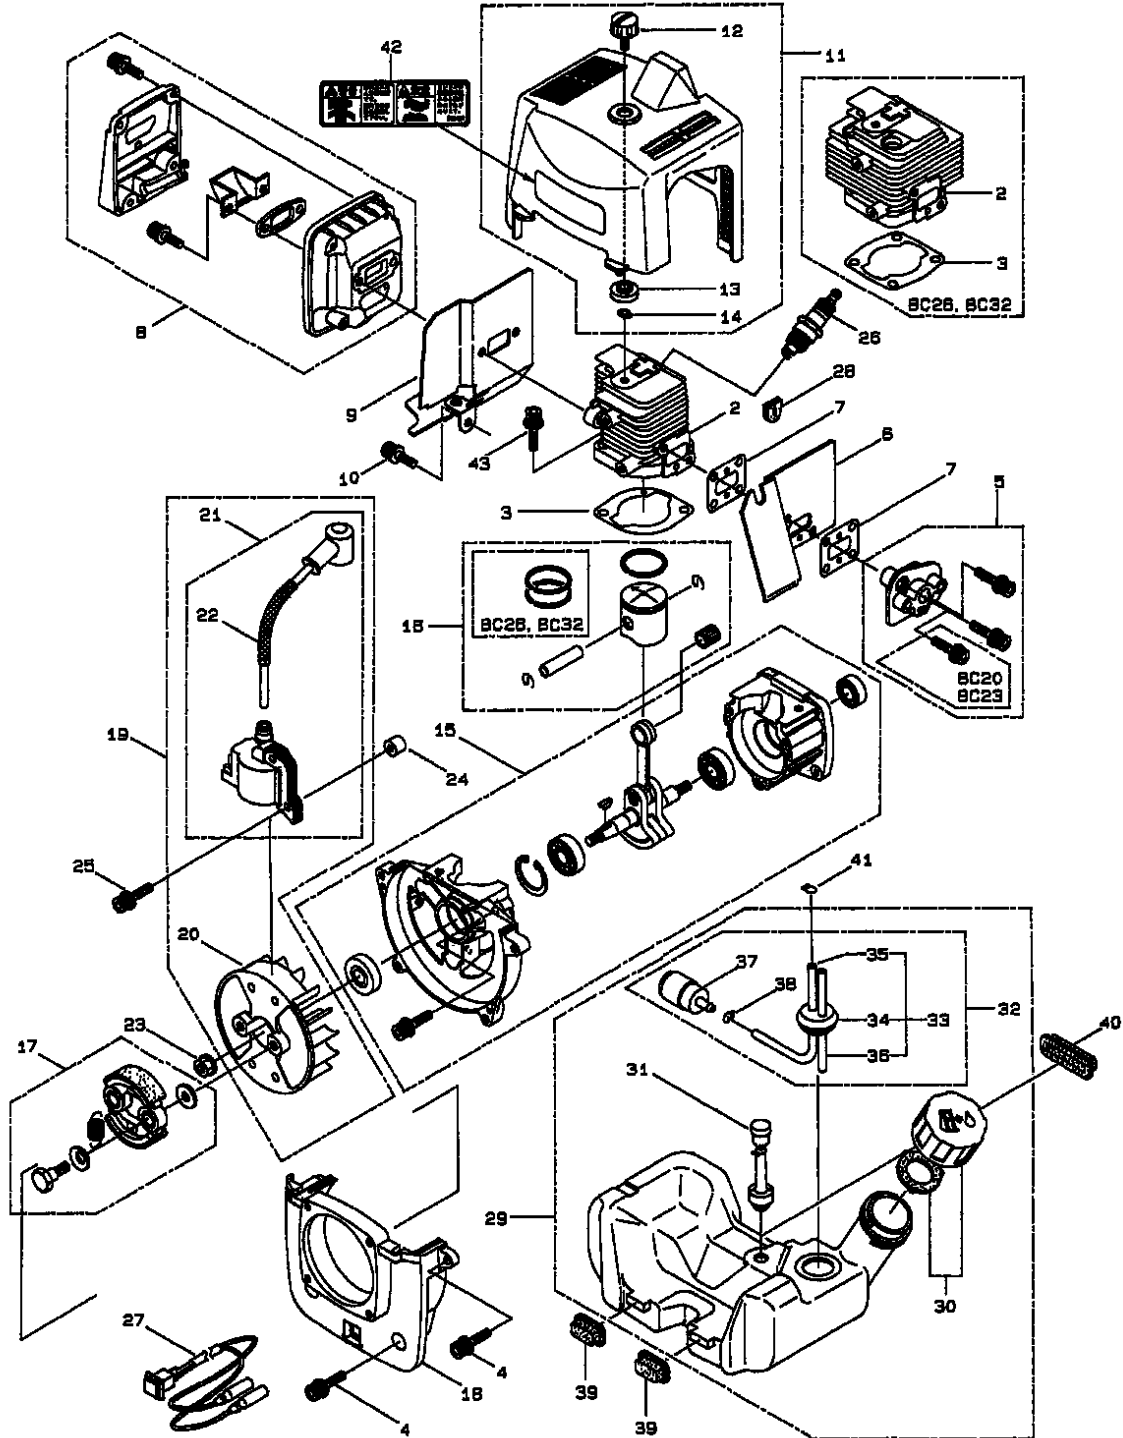

パーツリスト

BC20

BC23

BC26

BC32

BCS32

(パーツリストコードNo.520708)

1996.02

IMAGE NOT AVAILABLE

5・BC20, BC23, BC26, BC32 エンジン クランクケース シリンダ

KE-004-09

記号	番号	品番	代表品番	部品名称	個数	単位販売数	備考	メーカーコード
×	1	850067		AE230/01(BC23)	1			
×	2	265651		シリンダ	1			
	3	265655		ガスケット	1	5		
	4	261250		6カクアナツキホルト WSW	4	5		-
×	5	599873		インシュレータクミタ	1			
×	6	261000		トウワウバン	1			
	7	261171		ガスケット	2	5		
×	8	264233		マフラークミタ	1			
×	9	261007		ガスケットマトメ	1			
	10	261607		6カクアナツキホルト WSW	1	5		-
×	11	265452		トップカバーアセンブリ	1		12~147cm	
	12	261018		ノブホルトマトメ	1			
	13	261020		スペーサ	1			
	14	261734		グリッドトメ	1	5		
×	15	599874		クランクケースクミタ	1			
	16	263788		ピストンクミタ	1			
	17	264024		クラッチクミタ	1			
	18	264104	281325	ファンカバー	1			
△	19	263579		マグネットクミタ	1		20~227cm	
×	20	263085		ロータ	1			
×	21	261301		イグニッションコイルクミタ	1		227cm	
	22	261744		コートクミタ	1			
	23	261077		サラザガネツキナット	1	5		
	24	261078	280381	スペーサ	2	5		
	25	261256		6カクアナツキホルト WSW	2	5		
	26	264652	571421	スパークプラグ CJ8Y	1			
	27	261080		ストップスイッチ	1			
	28	261202		グロメット	1			