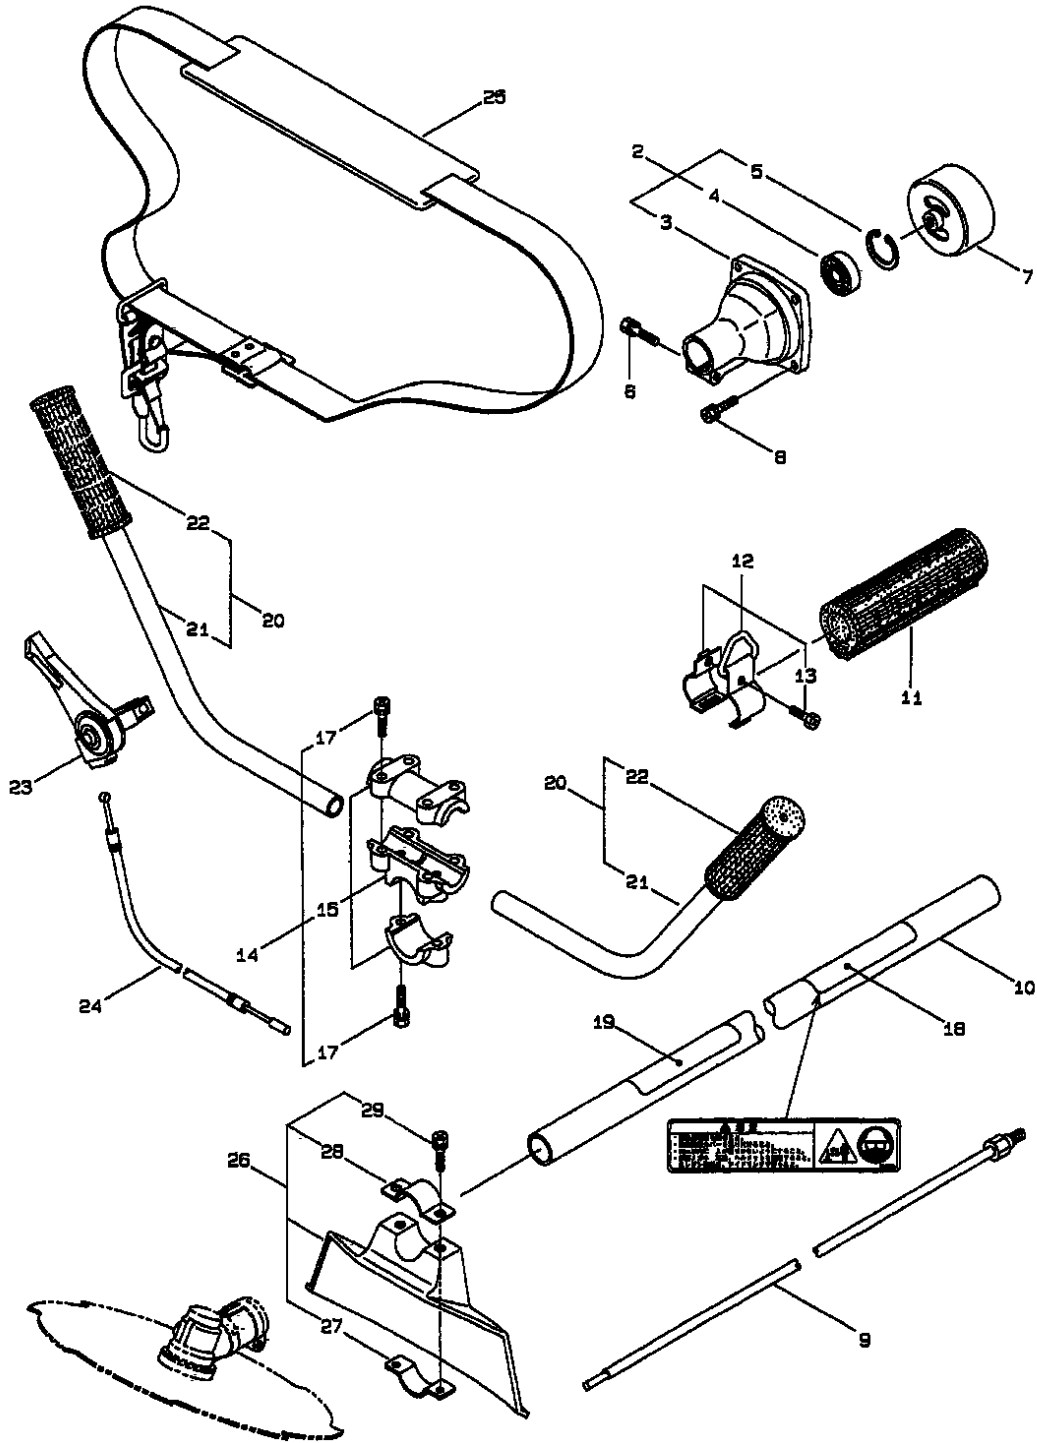

パーツリスト

BC20

BC23

BC26

BC32

BCS32

(パーツリストコードNo.520708)

1996.02

IMAGE NOT AVAILABLE

1・BC20, BC23, BC26, BC32
本 体

KB-004-07

記号	番号	品番	代表品番	部品名称	個数	単位販売数	備考	メーカーコード
	1	345681		BC23(アカ)	1			
	2	219602		クラツチケースクミタテ	1		3~57カム	
	3	219465		クラツチケース	1			
	4	016405		ハ°アリンカ°(#6200ZZ)	1			83408-31140
	5	013825		Cカ°外メワアサヨウ 30	1			036500030
	6	092561		6カクホ°ルト(+)SW	1	10		
	7	054677		クラツチト°ラム	1			82111-11170
	8	817002		6カクホ°ルト(+)WSW	4	5		
△	9	220464		デ°ント°ウジ°クミタテ	1			
×	10	223260		カ°イカンマトメ	1			
	11	215532		ホソタイニギ°リ	1			
	12	054691		ツリカナク°クミタテ	1		137カム	
	13	089738		6カクホ°ルト(+ア7°セツト)	1	10		
	14	215418		ハント°ルトリツケカナク°クミタテ	1		15~177カム	
×	15	215419		ハント°ルトリツケカナク°ヒトクミ	1			
	17	092561		6カクホ°ルト(+)SW	6	10		
	18	220535	220549	チユウイマ°ク	1			
×	19	222269		ネ°ム7°レート	1			
×	20	211321		ハント°ルマトメ	2		21,227カム	
×	21	054716		ハント°ル	2			82111-12350
	22	054974	226503	ク°リツフ°	2			
	23	210429		スロツトルレバ°	1			
	24	215613		スロツトルワイヤ	1			
	25	220533		カクカハ°ント°クミタテ	1			720853570
×	26	219236		ジ°ヨウメンカハ°クミタテ	1		27~297カム	