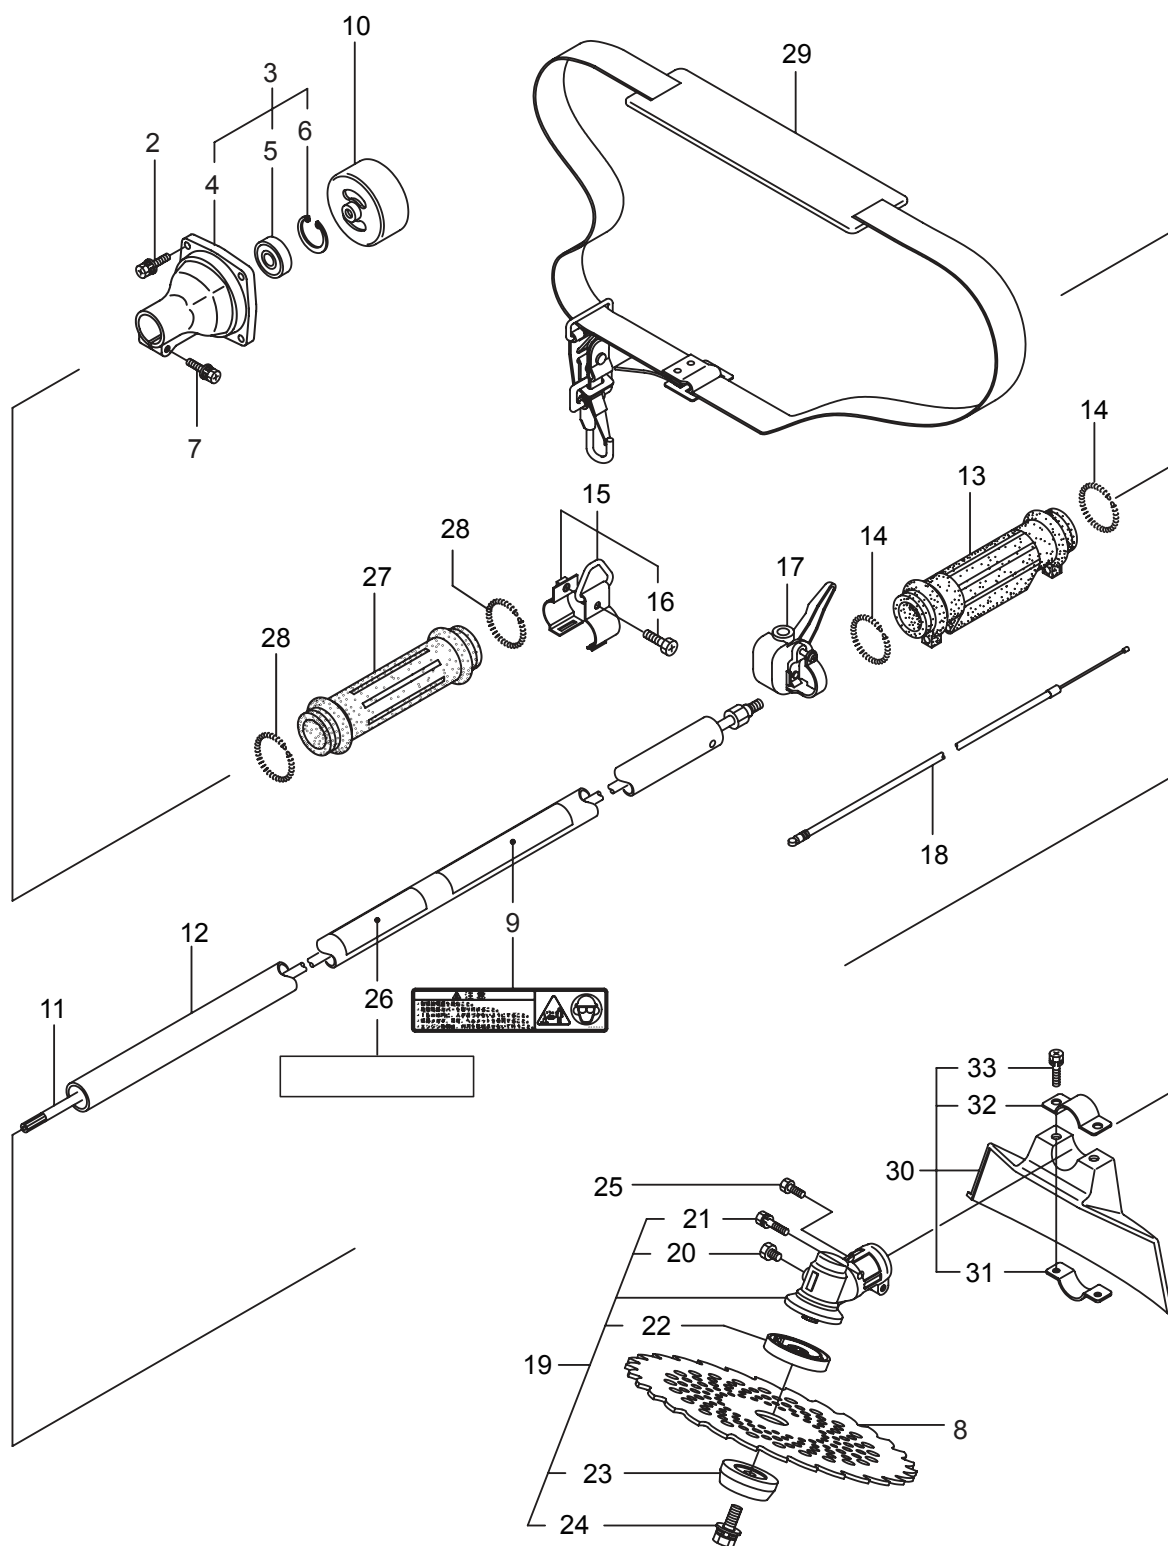

3. BK23G
本体

見出番号	部品番号	部 品 名 称	個数	備 考
3-1	363401	BK23G	1	
3-2	817002	6 カクホルト (+)WSW	4	M5X20
3-3	219602	クラツチケースミタテ	1	4 ~ 6 フクム
3-4	219465	クラツチケース	1	
3-5	016405	ヘアリング	1	#6200ZZ
3-6	013825	C ガ`外メワ	1	#30
3-7	092550	6 カクホルト (+)SW	1	M5X25-7T
3-8	224624	チツプソ- 9 BIG-M	1	
3-9	220549	チユウイマーク	1	
3-10	229091	クラツチトラムマトメ	1	
3-11	220464	デントウシクミタテ	1	
3-12	223260	ガイカンマトメ	1	
3-13	211736	ホンタイニギリ B	1	
3-14	211737	バンド`	2	
3-15	054691	ツリカナグクミタテ	1	16 フクム
3-16	089738	6 カクホルト (+ アプ`セット)	1	M5x15
3-17	221226	スロツトルレバー	1	
3-18	215612	スロツトルワイヤ	1	400L I/O 69
3-19	220466	ギヤケースミタテ	1	20 ~ 24 フクム
3-20	089819	6 カクホルト	1	M6X8
3-21	092550	6 カクホルト (+)SW	1	M5X25-7T
3-22	212986	ハモノボ`ス A	1	
3-23	219195	ハモノボ`ス B	1	
3-24	215610	6 カクホルト WSW	1	M8X22 ヒダ`リ
3-25	089737	6 カクホルト (+ アプ`セット)	1	M5X12
3-26	229245	ネ-ムプ`レート	1	BK23G
3-27	211735	ホンタイニギリ A	1	
3-28	211737	バンド`	2	
3-29	220533	カタカケバンド`クミタテ	1	
3-30	222821	ジヨウメンカバ-クミタテ	1	31 ~ 33 フクム
3-31	212994	カバ-シメツケカナグ`	1	
3-32	212995	カバ-オサエカナグ`	1	
3-33	092577	6 カクホルト (+)SW	2	M5X25