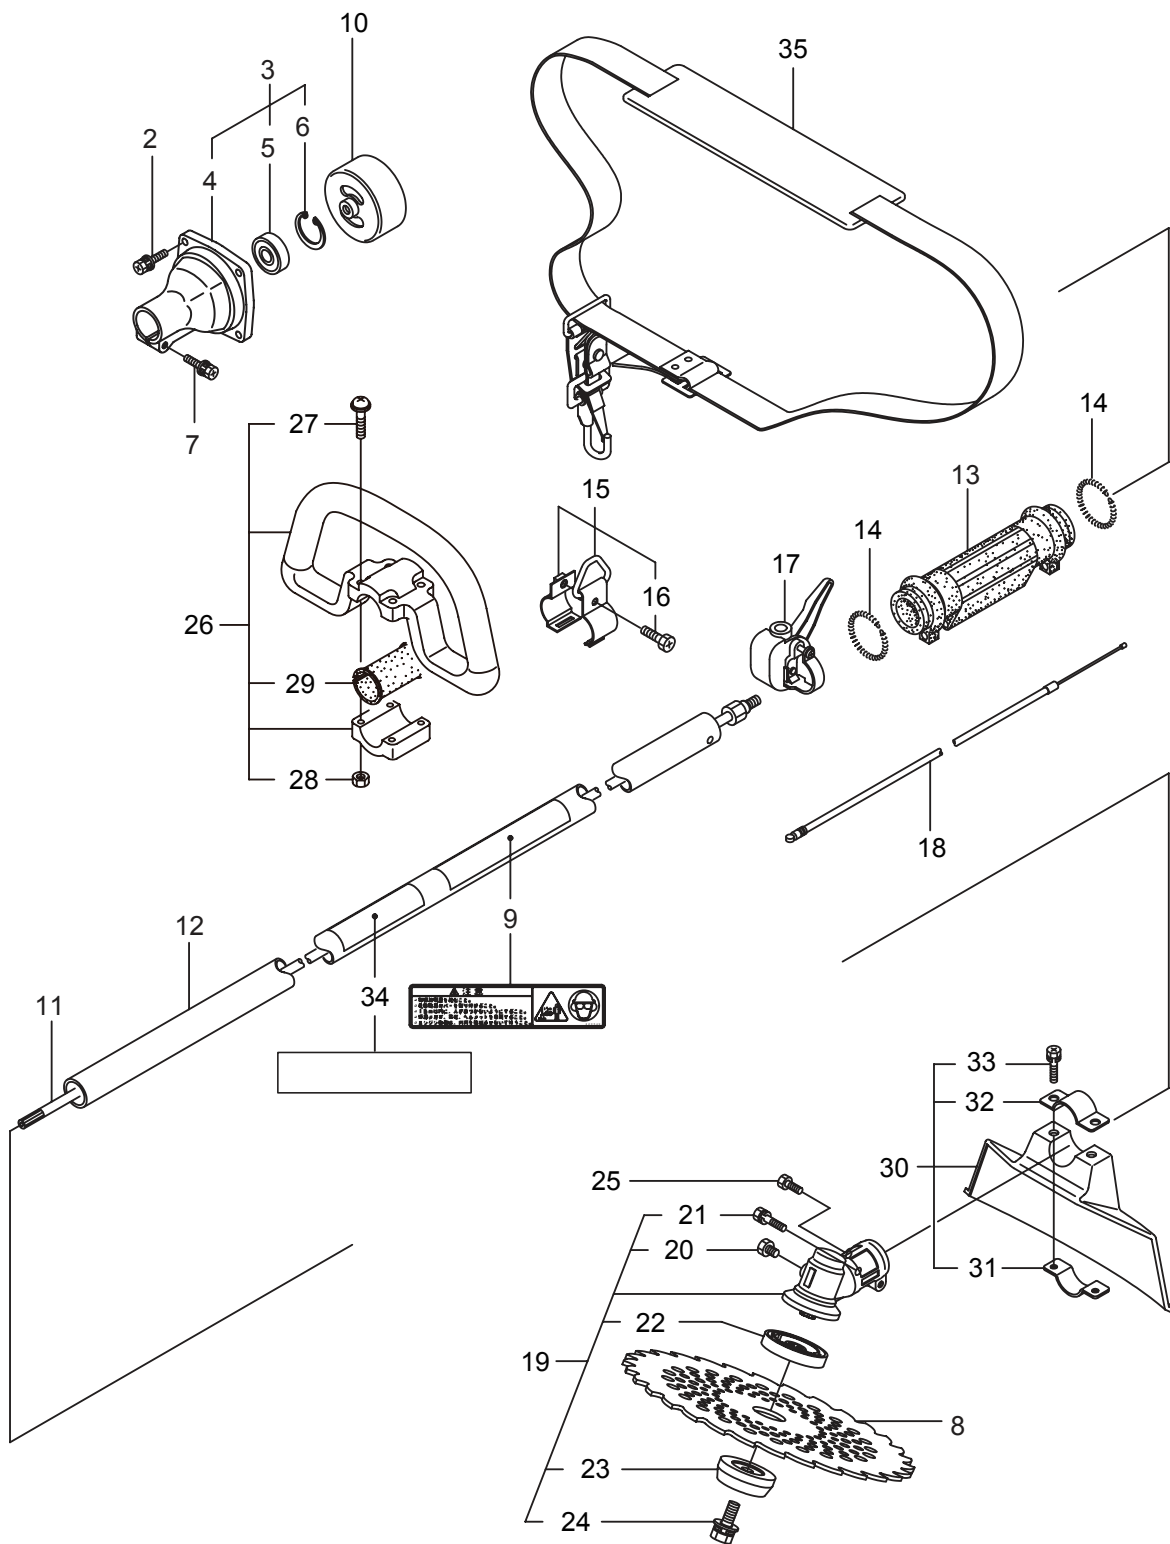

2. BK23L
本体

見出番号	部品番号	部 品 名 称	個数	備 考
2-1	363400	BK23L	1	
2-2	817002	6 カクボルト (+)WSW	4	M5X20
2-3	219602	クラツチケースミタテ	1	4 ~ 6 フクム
2-4	219465	クラツチケース	1	
2-5	016405	ヘアリング	1	#6200ZZ
2-6	013825	C ガ`外メワ	1	#30
2-7	092550	6 カクボルト (+)SW	1	M5X25-7T
2-8	224624	チツプソ- 9 BIG-M	1	
2-9	220549	チユウイマーク	1	
2-10	229091	クラツチトラムマトメ	1	
2-11	220464	デントウシクミタテ	1	
2-12	223260	ガイカンマトメ	1	
2-13	211736	ホンタイニギリ B	1	
2-14	211737	バンド`	2	
2-15	054691	ツリカナグクミタテ	1	16 フクム
2-16	089738	6 カクボルト (+ アプ`セット)	1	M5x15
2-17	221226	スロツトルレバー	1	
2-18	215612	スロツトルワイヤ	1	400L I/O 69
2-19	220466	ギヤケースミタテ	1	20 ~ 24 フクム
2-20	089819	6 カクボルト	1	M6X8
2-21	092550	6 カクボルト (+)SW	1	M5X25-7T
2-22	212986	ハモノボ`ス A	1	
2-23	219195	ハモノボ`ス B	1	
2-24	215610	6 カクボルト WSW	1	M8X22 ヒタリ
2-25	089737	6 カクボルト (+ アプ`セット)	1	M5X12
2-26	214224	ルーフ`バンドル`クミタテ	1	27 ~ 29 フクム
2-27	222142	ナベ`コネシ` (+)W	4	M5X28
2-28	081027	6 カクナツト	4	M5
2-29	213171	バンドル`トリツケゴム	1	
2-30	222821	ジヨウメンカバー`クミタテ	1	31 ~ 33 フクム
2-31	212994	カバー`シメツケカナグ`	1	
2-32	212995	カバー`オサエカナグ`	1	
2-33	092577	6 カクボルト (+)SW	2	M5X25
2-34	229241	ネームプレート	1	BK23L
2-35	220533	カタカケバンド`クミタテ	1