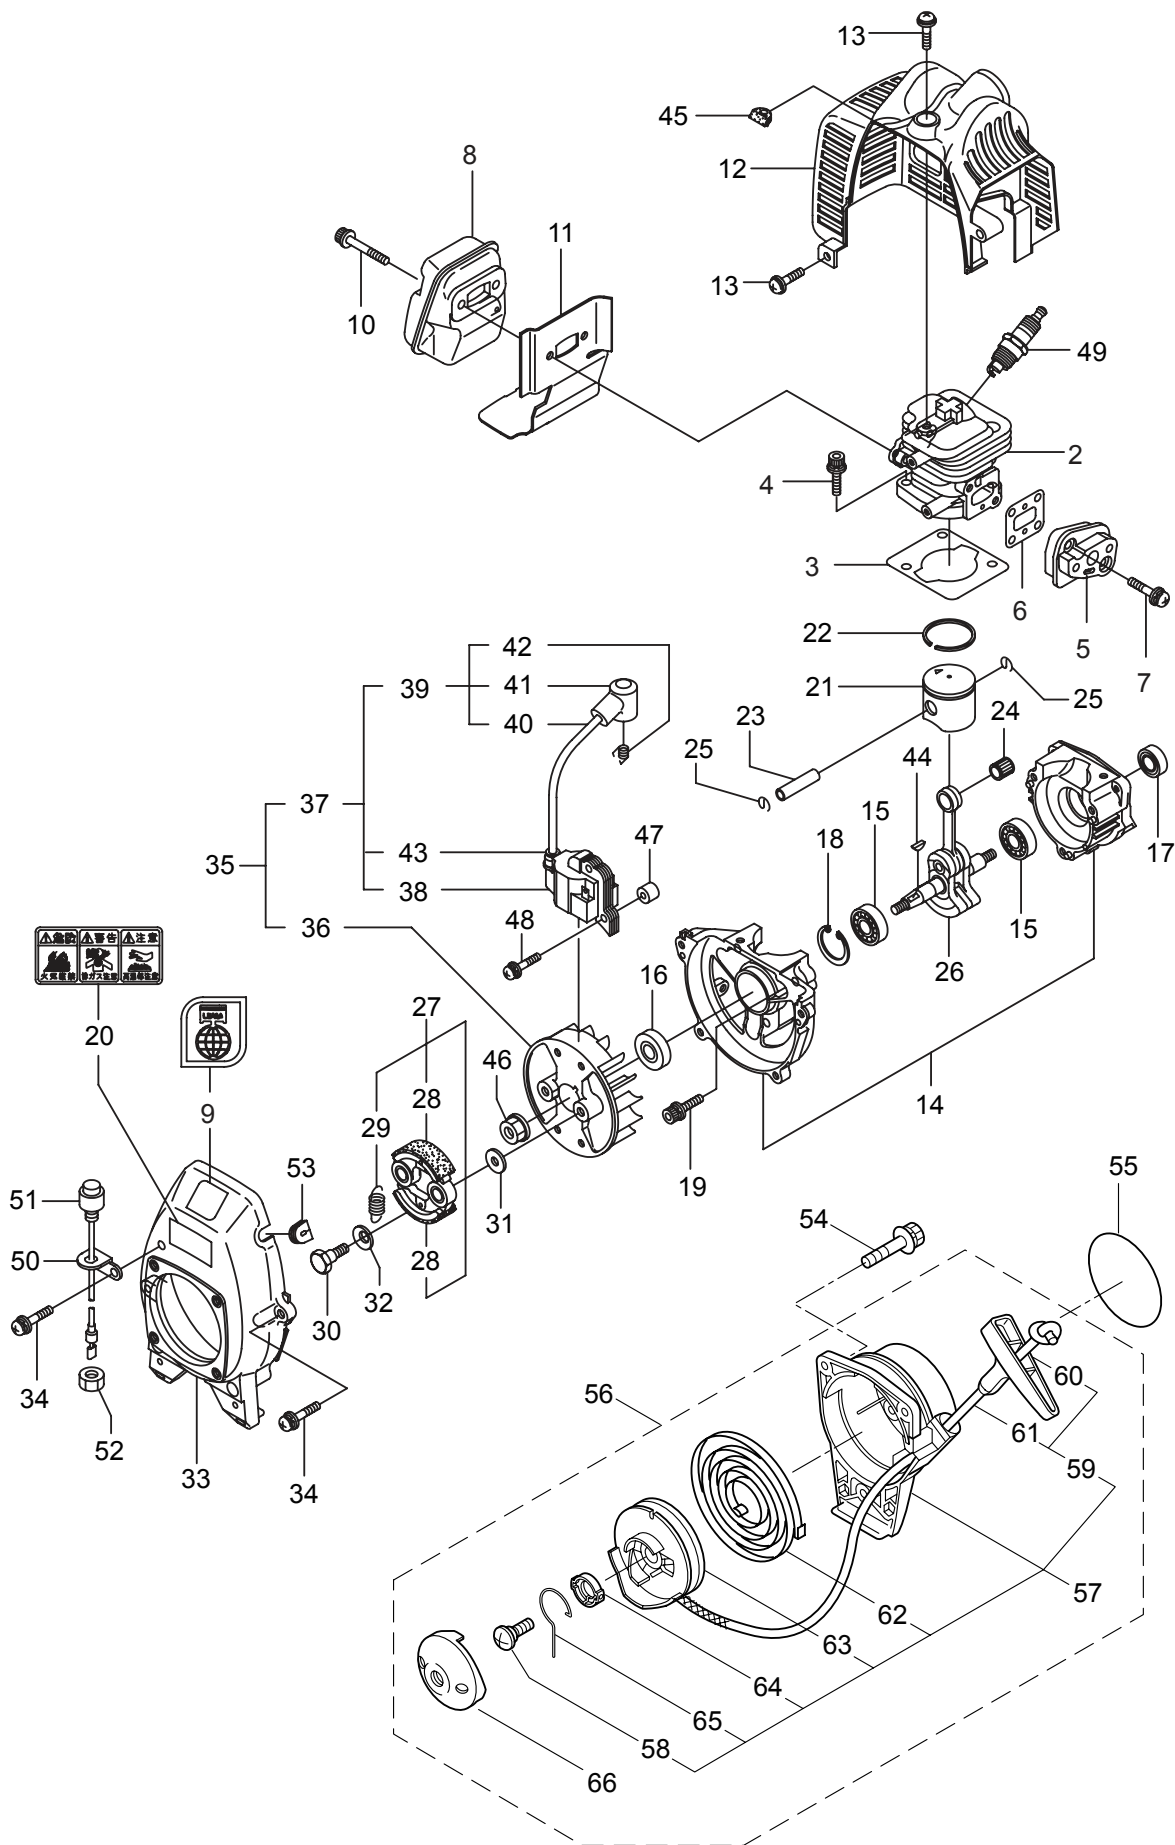

4. BK23/BK23L/BK23G エンジン
クランクケース、リコイルスタータ

見出番号	部品番号	部 品 名 称	個数	備 考
4-46	261417	サラザガネツキナツト	1	M8
4-47	280381	スベーサ	2	
4-48	269832	ナベコネシ (+)WSW	2	M4X25WSW
4-49	264652	スパークプラグ	1	CJ8Y
4-50	267538	ステー	1	
4-51	285176	ストツプスイッチ	1	
4-52	084003	コカタ 6 カクナツト	1	M8
4-53	261202	グロメツト	1	
4-54	265726	6 カクアナツキホルト WSW	3	M4X16
4-55	282838	ラベル	1	BK23
4-56	267096	リコイルスタータアセンブリ	1	57 ~ 66 フクム
4-57	267097	リコイルアセンブリ	1	58 ~ 65 フクム
4-58	267213	セットスクリュ	1	
4-59	267217	ロープアセンブリ	1	60,61 フクム
4-60	267219	スタータノブ	1	
4-61	267218	スタータロープ	1	
4-62	267214	スパイラルスプリング	1	
4-63	267212	リール	1	
4-64	267215	カラー	1	
4-65	267216	スイングアーム	1	
4-66	267098	スタータプーリ	1