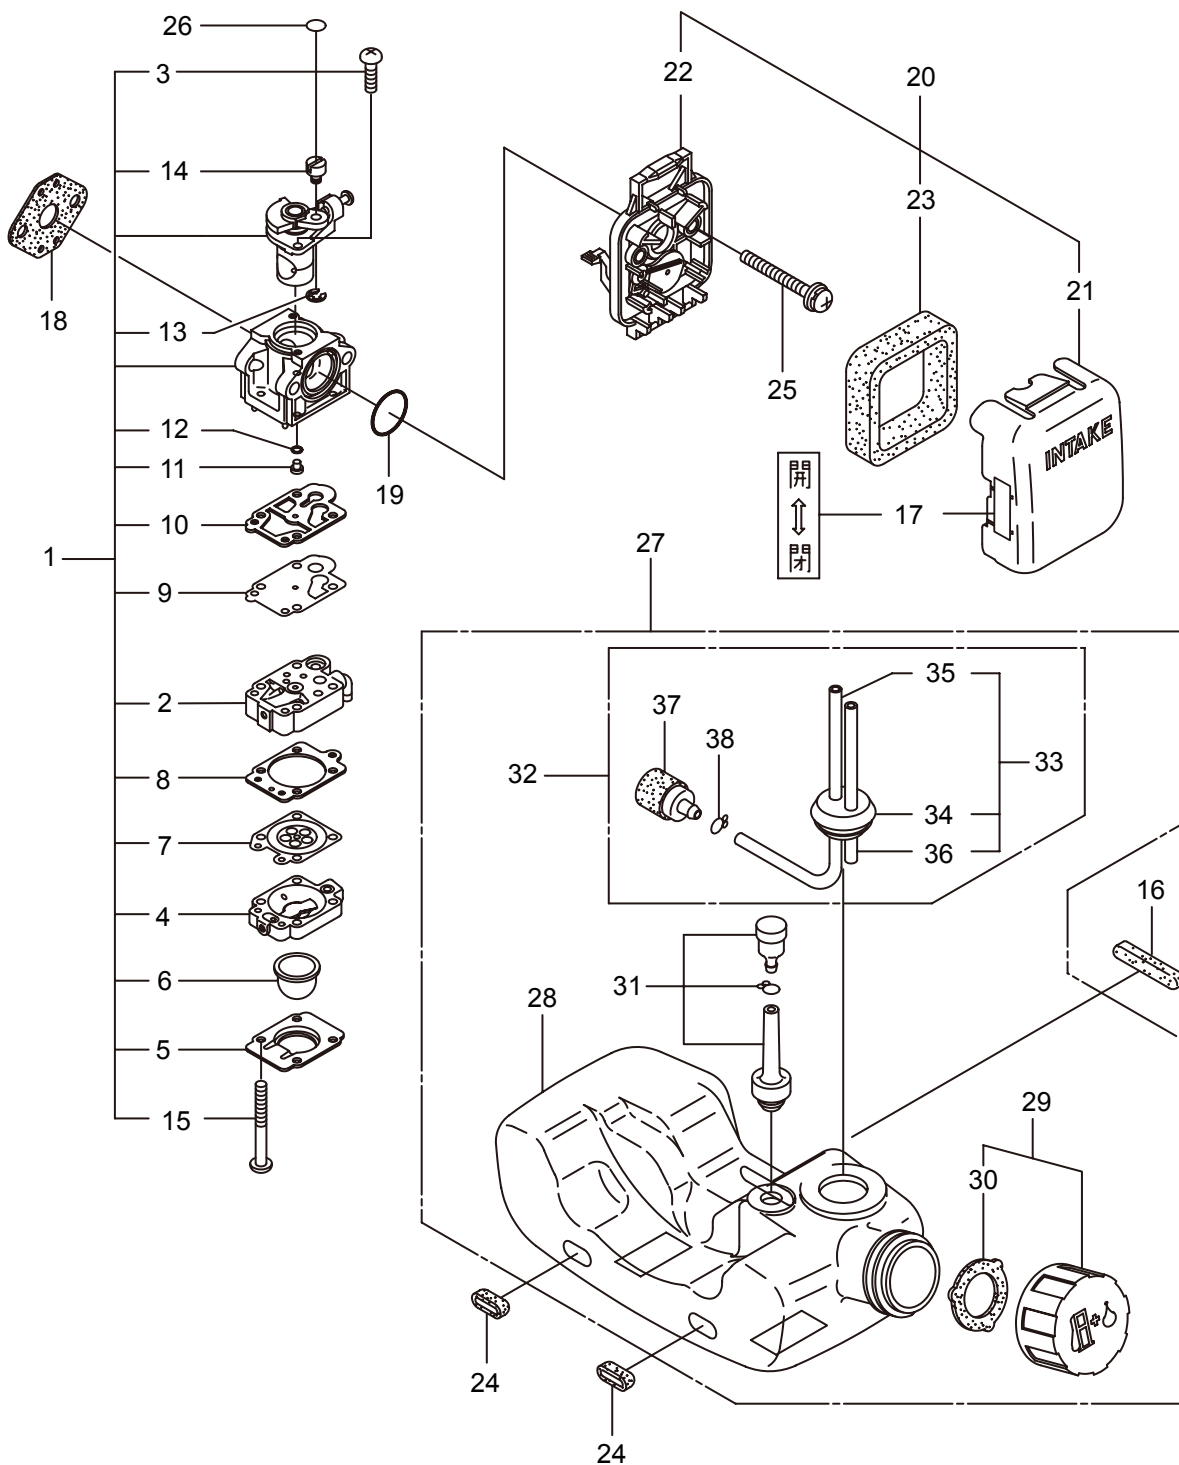

5. BK23/BK23L/BK23G エンジン
キャブレタ、燃料タンク

見出番号	部品番号	部 品 名 称	個数	備 考
5-1	267100	キャブレタアセンブリ	1	2 ~ 15 フクム
5-2	263739	ポンプホテイ	1	
5-3	264682	スクリュ	2	
5-4	262991	パージホテイ	1	
5-5	262992	ポンプカバー	1	
5-6	261874	プライマ	1	
5-7	261873	ダイヤフラム	1	
5-8	262993	ガasket	1	
5-9	262994	ダイヤフラム	1	
5-10	262995	ガasket	1	
5-11	267358	ジェット	1	
5-12	261871	O リング	1	
5-13	261876	リング	1	
5-14	261658	スィベル	1	
5-15	262996	スクリュ	4	
5-16	263824	パッド	1	21 ~ 23 フクム
5-17	281007	ラベル	1	
5-18	261864	ガasket	1	
5-19	264691	O リング	1	
5-20	266420	クリーナアセンブリ	1	
5-21	264709	クリーナカバー	1	
5-22	266433	ケースアセンブリ	1	
5-23	264318	パッド	2	
5-24	264695	エレメント	1	
5-25	269834	ナベコネジ (+)WSW	2	
5-26	280020	スィベルリング	1	28 ~ 38 フクム
5-27	267829	タンクアセンブリ	1	
5-28	267314	フューエルタンク	1	
5-29	261584	タンクキヤツクミタテ	1	30 フクム
5-30	261105	パツキン	1	
5-31	261696	ブリーザクミタテ	1	33 ~ 38 フクム
5-32	267309	フューエルパイプアセンブリ	1	
5-33	266955	パイプアセンブリ	1	
5-34	261115	グロメツト	1	
5-35	265469	フューエルパイプ	1	
5-36	263038	オーバフローパイプ	1	140L
5-37	264653	フィルタアセンブリ	1	
5-38	261117	クリツフ	1