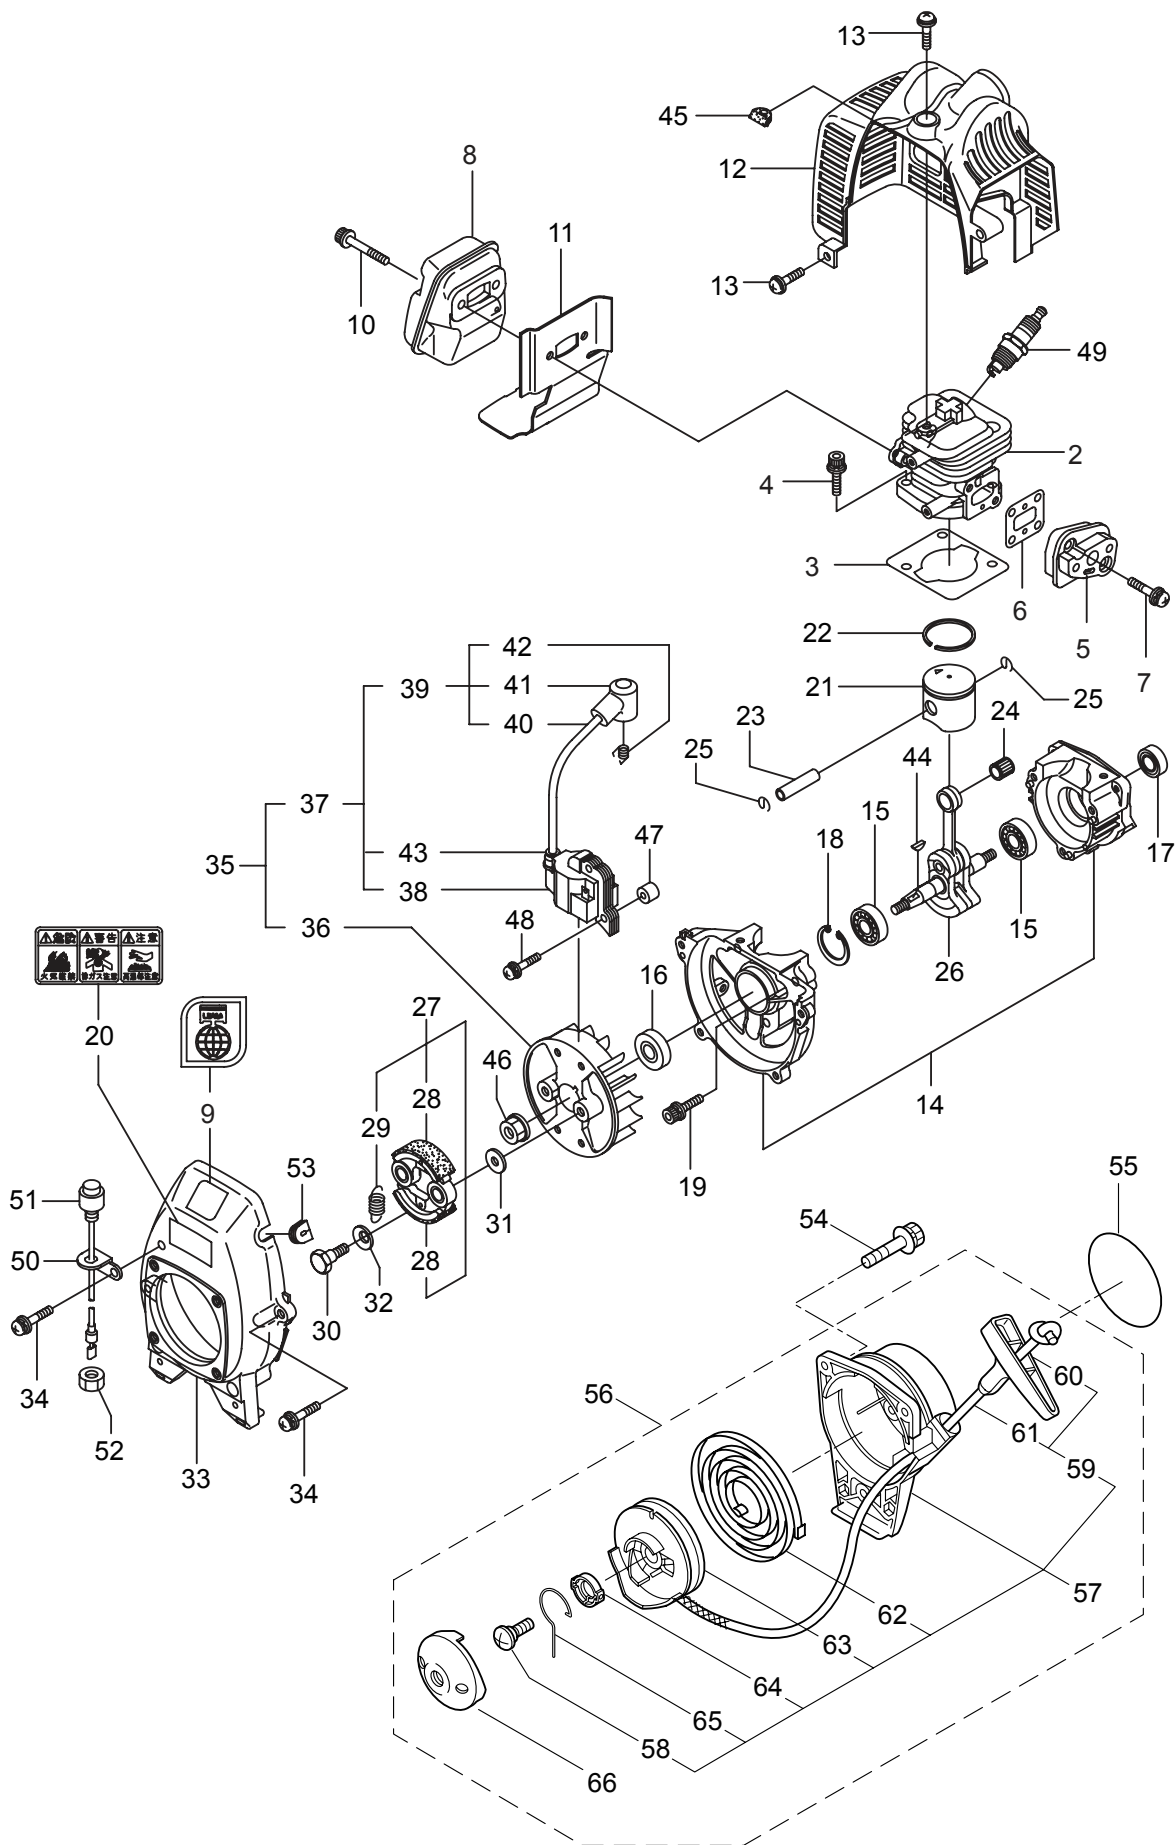

4. BK23/BK23L/BK23G エンジン
クランクケース、リコイルスタータ

見出番号	部品番号	部 品 名 称	個数	備 考
4-1	858066	エンジン	1	BE230/90
4-2	266249	シリンダ	1	
4-3	283420	ガasket	1	
4-4	267290	スクリュ	2	M5X20
4-5	263772	インシュレータマドメ	1	
4-6	267049	ガasket	1	
4-7	269826	ナベコネジ (+)WSW	2	M5X25WSW メツク
4-8	281532	マフアセンブリ	1	
4-9	269824	ラベル	1	
4-10	266264	スクリュ	2	M5X50 フランジ
4-11	280416	ガasket	1	
4-12	269757	トツフカバー	1	
4-13	269828	ナベコネジ (+)W	2	M5X16W(11.6X1)
4-14	267063	クランクケース	1	
4-15	280488	ヘアリング	2	PPL 6001
4-16	261492	オイルシール	1	
4-17	261386	オイルシール	1	
4-18	055185	C ガ外メワ	1	アナヨウ 28
4-19	261612	6 カクアナツキホルト WSW	3	M5X30
4-20	269705	ラベル	1	
4-21	263569	ピストンマドメ	1	
4-22	263789	ピストンリング	1	
4-23	261036	ピストンピン	1	
4-24	263957	ニートルヘアリング	1	
4-25	261576	サークリツフ	2	
4-26	267193	クランクシャフトコンプリート	1	
4-27	269168	クラツチアセンブリ	1	28,29 フクム
4-28	269169	クラツチシユ	2	
4-29	269173	スプリング	1	
4-30	269647	クラツチホルト	2	
4-31	269175	ワツシヤ	2	6.1X15X1.6
4-32	261777	ウエーブワツシヤ	2	
4-33	267536	ファンカバー	1	
4-34	269831	ナベコネジ (+)WSW	4	M5X20WSW
4-35	280035	マグネトアセンブリ	1	36 ~ 43 フクム
4-36	261356	ロータ	1	
4-37	280036	イグニツシヨコイルアセンブリ	1	38 ~ 43 フクム
4-38	267401	コイル	1	
4-39	280740	コートアセンブリ	1	40 ~ 42 フクム
4-40	280741	コート	1	
4-41	261074	プラグキヤツフ	1	
4-42	261075	フツク	1	
4-43	261072	キヤツフ	1	
4-44	261076	ハンケツキー	1	
4-45	269768	グロメツト	1