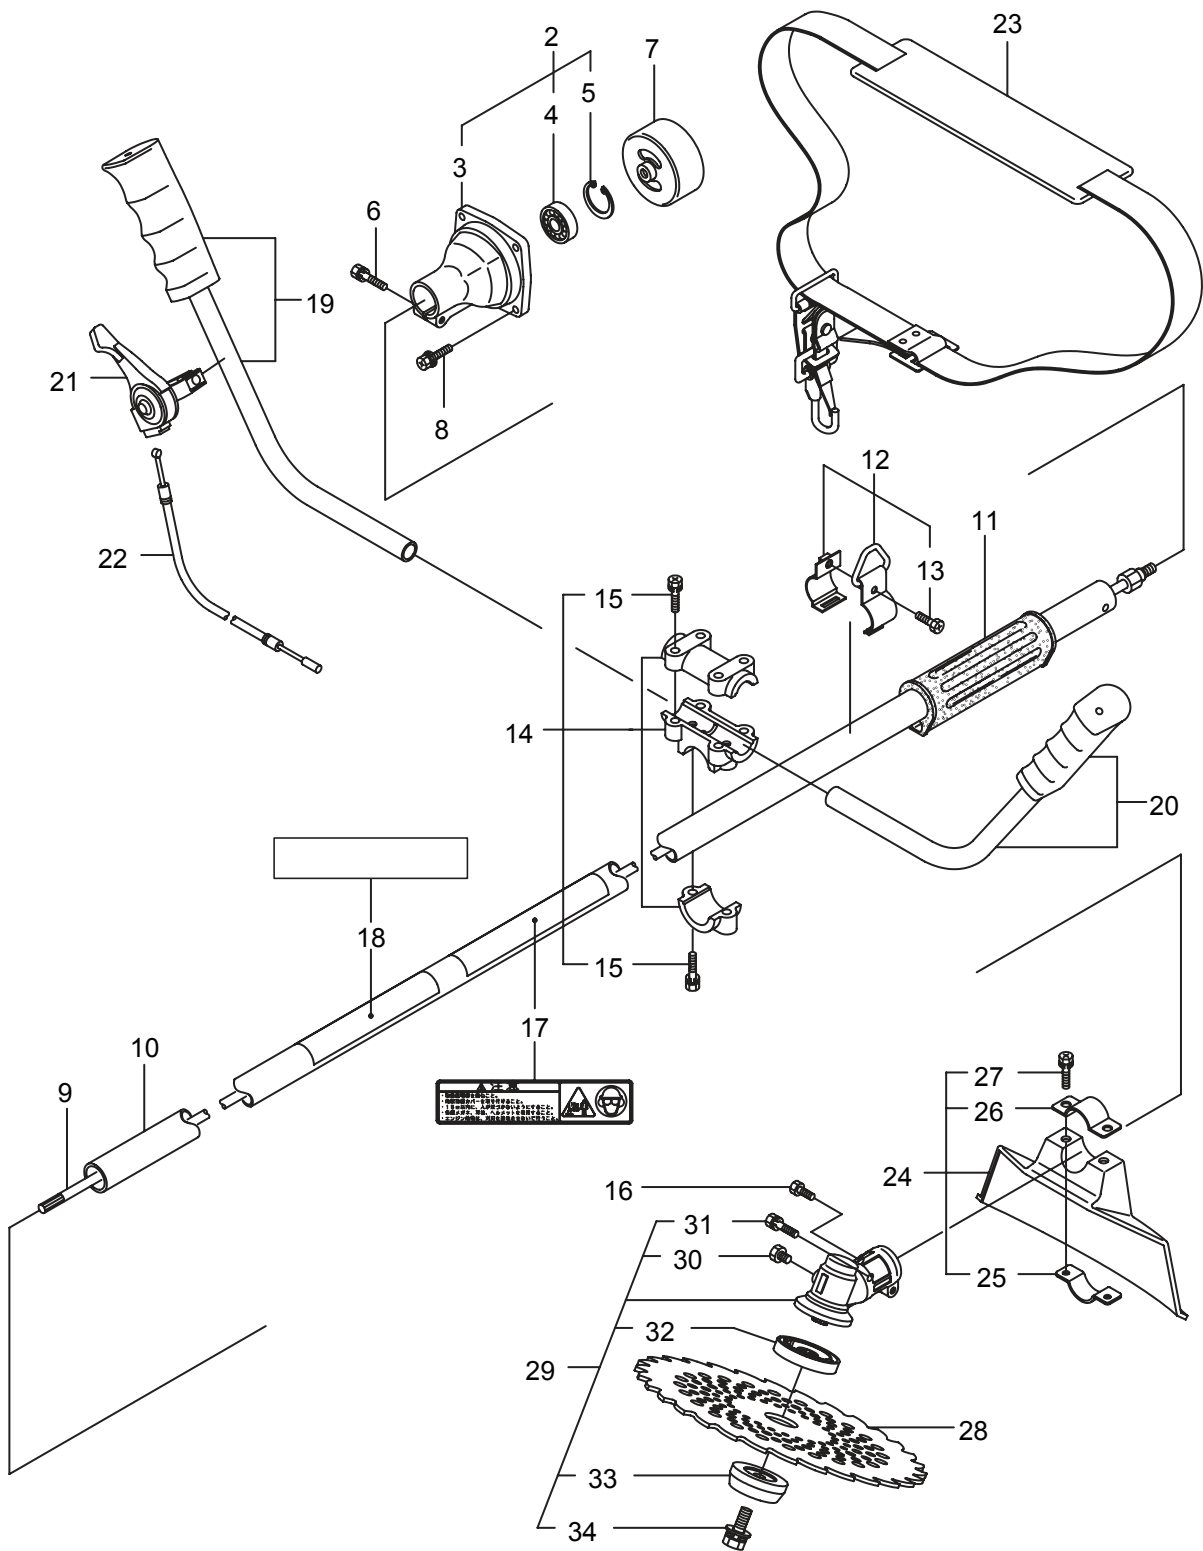

1. BK23
本体

見出番号	部品番号	部 品 名 称	個数	備 考
1-1	363216	BK23	1	
1-2	219602	クラツチケースミタテ	1	3 ~ 5 フクム
1-3	219465	クラツチケース	1	
1-4	016405	ヘアリング	1	#6200ZZ
1-5	013825	C ガタメワ	1	#30
1-6	092550	6 カクホルト (+)SW	1	M5X25-7T
1-7	229091	クラツチドラムマトメ	1	
1-8	817002	6 カクホルト (+)WSW	4	M5X20
1-9	220464	デントウシクミタテ	1	
1-10	223260	ガイカンマトメ	1	
1-11	215532	ホンタイニギリ	1	
1-12	054691	ツリカナグクミタテ	1	13 フクム
1-13	089738	6 カクホルト (+ アフセット)	1	M5x15
1-14	215418	ハンドルトリツケカナグクミタテ	1	15 フクム
1-15	092561	6 カクホルト (+)SW	6	M5X25 アフセット
1-16	089737	6 カクホルト (+ アフセット)	1	M5X12
1-17	220549	チユウイマーク	1	
1-18	227943	ネームプレート	1	BK23
1-19	216458	ハンドルマトメ	1	ミキ
1-20	216459	ハンドルマトメ	1	ヒタリ
1-21	210429	スロツトルレバー	1	
1-22	215613	スロツトルワイヤ	1	
1-23	220533	カタカケバンドクミタテ	1	
1-24	222821	シヨウメンカバークミタテ	1	25 ~ 27 フクム
1-25	212994	カバーシメツケカナグ	1	
1-26	212995	カバーオサエカナグ	1	
1-27	092577	6 カクホルト (+)SW	2	M5X25
1-28	224624	チツプソー 9 BIG-M	1	
1-29	220466	キヤケースクミタテ	1	30 ~ 34 フクム
1-30	089819	6 カクホルト	1	M6X8
1-31	092550	6 カクホルト (+)SW	1	M5X25-7T
1-32	212986	ハモノボス A	1	
1-33	219195	ハモノボス B	1	
1-34	215610	6 カクホルト WSW	1	M8X22 ヒタリ