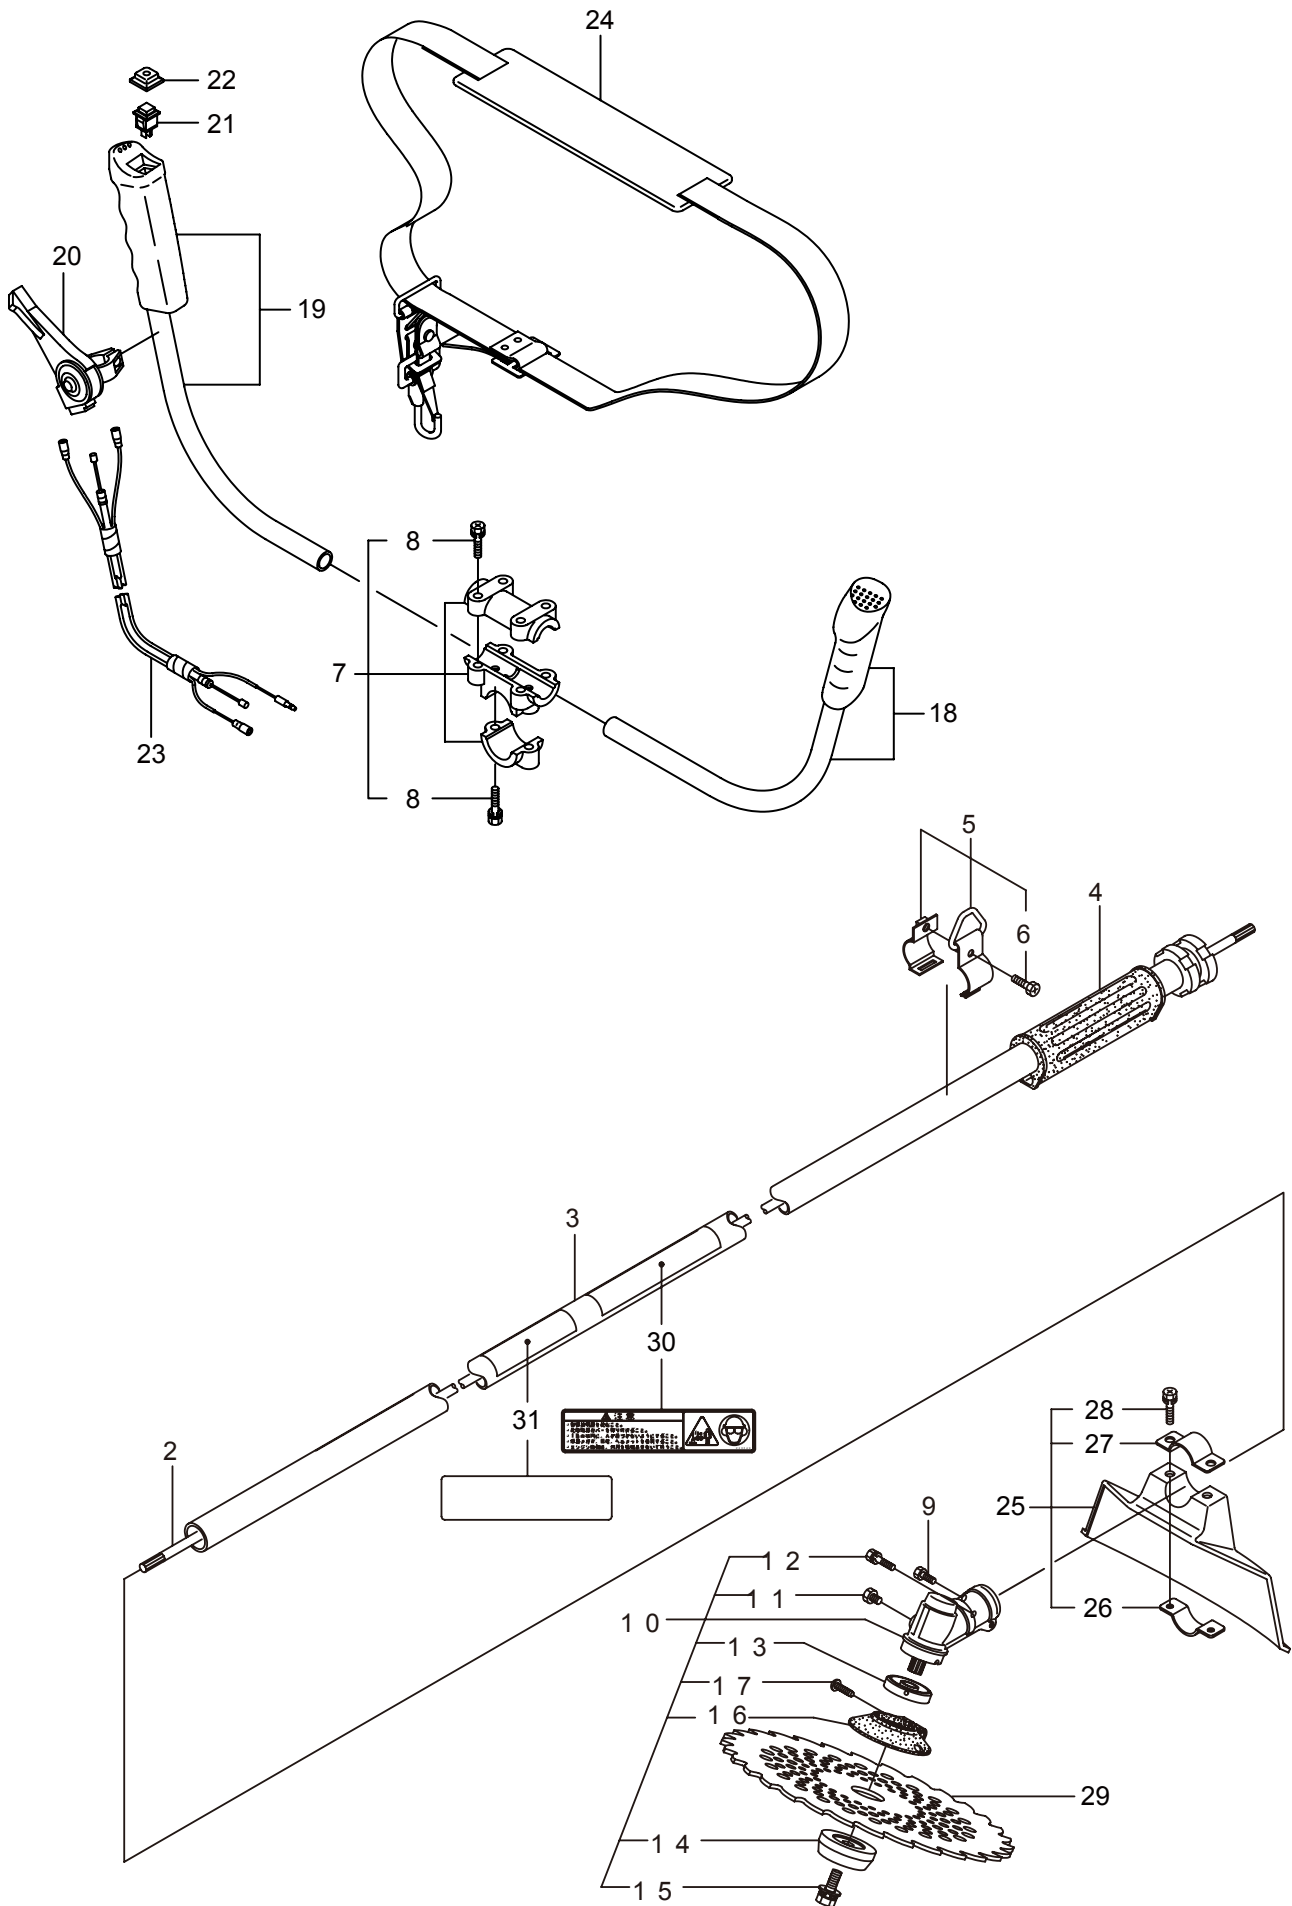

パーツリスト

AC23SB

1. 本 体 1 ~ 2
2. エンジン (クランクケース、シリンダ) 3 ~ 6
3. エンジン (リコイルスタータ)..... 7 ~ 8
4. エンジン (キャブレタ、燃料タンク) 9 ~ 10
5. 付属品 11 ~ 12

2008. 12.

BIG M

P/N 522710

1. AC23SB

本体

見出番号	部品番号	部 品 名 称	個数	備 考
1-1	363402	AC23SB	1	
1-2	227825	テンドウジク	1	
1-3	227925	ホウシンガイカンマトメ	1	
1-4	215532	ホンタイニキリ	1	
1-5	054691	ツリカナグクミタテ	1	6 フクム
1-6	089738	6 カクホルト (+ アフセット)	1	M5x15
1-7	215418	ハンドルリツケカナグクミタテ	1	8 フクム
1-8	092561	6 カクホルト (+)SW	6	M5X25 アフセット
1-9	089737	6 カクホルト (+ アフセット)	1	M5X12
1-10	228077	ギヤケースクミタテ	1	11 ~ 17 フクム
1-11	089884	6 カクホルト	1	M8X10
1-12	092561	6 カクホルト (+)SW	1	M5X25 アフセット
1-13	212986	ハモノボス A	1	
1-14	219195	ハモノボス B	1	
1-15	215610	6 カクホルト WSW	1	M8X22 ヒタリ
1-16	222128	マキツキホウシバン	1	
1-17	222129	タツピンネジ	1	5X20
1-18	225749	ハンドルマトメ	1	ヒタリ
1-19	225751	ハンドルマトメ	1	ミキ
1-20	210429	スロットルレバー	1	
1-21	215584	ストップスイッチ	1	
1-22	222138	スイッチカバー	1	
1-23	220012	ワイヤマトメ	1	
1-24	220533	カタカケバンドクミタテ	1	
1-25	222821	ジヨウメンカバークミタテ	1	26 ~ 28 フクム
1-26	212994	カバーシメツケカナグ	1	
1-27	212995	カバーオサエカナグ	1	
1-28	092577	6 カクホルト (+)SW	2	M5X25
1-29	224624	チツプソー 9 BIG-M	1	
1-30	220549	チユウイマーク	1	
1-31	229249	ネームプレート	1	AC23SB

3. AC23SB
エンジン（リコイルスタータ）

見出番号	部品番号	部 品 名 称	個数	備 考
3-1	282404	リコイルスタータアセンブリ	1	2 ~ 11 フクム
3-2	282405	スタータアセンブリ	1	3 ~ 10 フクム
3-3	283411	リール	1	
3-4	283412	カムプレート	1	
3-5	280930	ダンパースプリング	1	
3-6	280931	スパイラルスプリング	1	
3-7	267213	セットスクリュ	1	
3-8	280932	ロープアセンブリ	1	9,10 フクム
3-9	280933	スタータロープ	1	
3-10	267219	スタータノブ	1	
3-11	280934	プーリアアセンブリ	1	
3-12	280489	ナベコネジ (+)WSW	2	M4X20
3-13	269833	ナベコネジ (+)WSW	1	M4X16WSW メツク
3-14	284571	ラベル	1	AC23SB