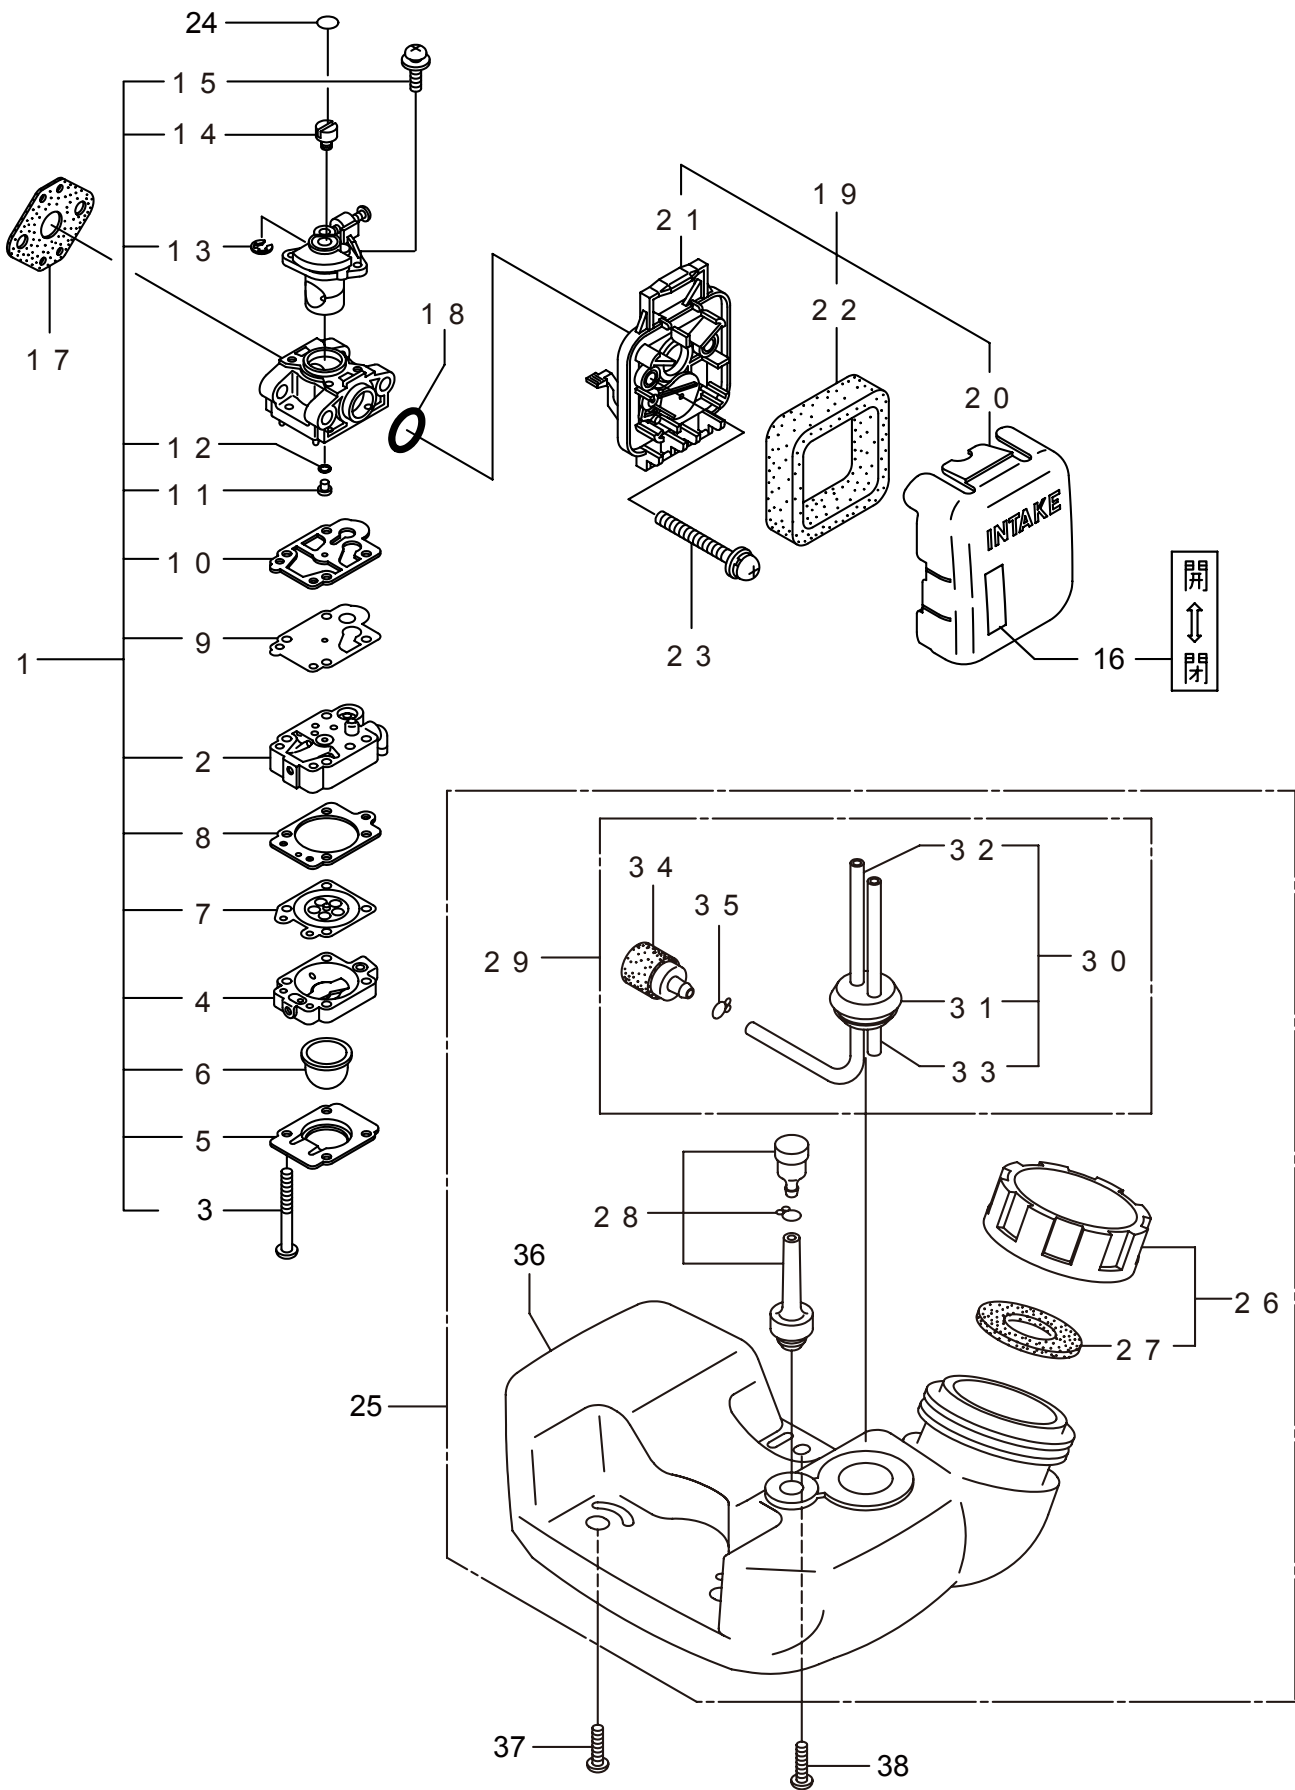

4. AC23SB

エンジン (キャブレタ、燃料タンク)

見出番号	部品番号	部 品 名 称	個数	備 考	
4-1	268612	キャブレタアセンブリ	1	2 ~ 15 フクム	
4-2	263739	ポンプホテイ	1		
4-3	262996	スクリュ	4		
4-4	262991	パージホテイ	1		
4-5	262992	ポンプカバー	1		
4-6	261874	プライマ	1		
4-7	283905	ダイヤモンド	1		
4-8	262993	ガasket	1		
4-9	262994	ダイヤモンド	1		
4-10	282576	ガasket	1		
4-11	262730	ジエツト	1		
4-12	261871	O リング	1		
4-13	261876	リング	1		
4-14	261658	スィベル	1		
4-15	264682	スクリュ	2		
4-16	281007	ラベル	1	20 ~ 22 フクム	
4-17	261864	ガasket	1		
4-18	264691	O リング	1		
4-19	266420	クリーナアセンブリ	1		
4-20	264709	クリーナカバー	1		
4-21	266433	ケースアセンブリ	1	M5X60WSW	
4-22	264695	エレメント	1		
4-23	269834	ナベコネジ (+)WSW	2		
4-24	280020	スィベルリング	1		
4-25	282795	タンクアセンブリ	1		
4-26	269201	タンクキャツプアセンブリ	1	27 フクム	
4-27	269377	ハツキン	1	30 ~ 35 フクム	
4-28	261696	ブリーザクミタテ	1		
4-29	283299	フューエルパイプアセンブリ	1		
4-30	283300	パイプアセンブリ	1		
4-31	261115	グロメツト	1		31 ~ 33 フクム
4-32	261690	ネリヨウパイプ	1		
4-33	283301	オーバーフローパイプ	1		
4-34	264653	フィルタアセンブリ	1		
4-35	261117	クリツフ	1		
4-36	282401	フューエルタンク	1	160L	
4-37	269828	ナベコネジ (+)W	2		
4-38	281208	ナベコネジ (+)W	1		
				135L	
				M5X16W(11.6X1)	
				M5X16W メツク(116)