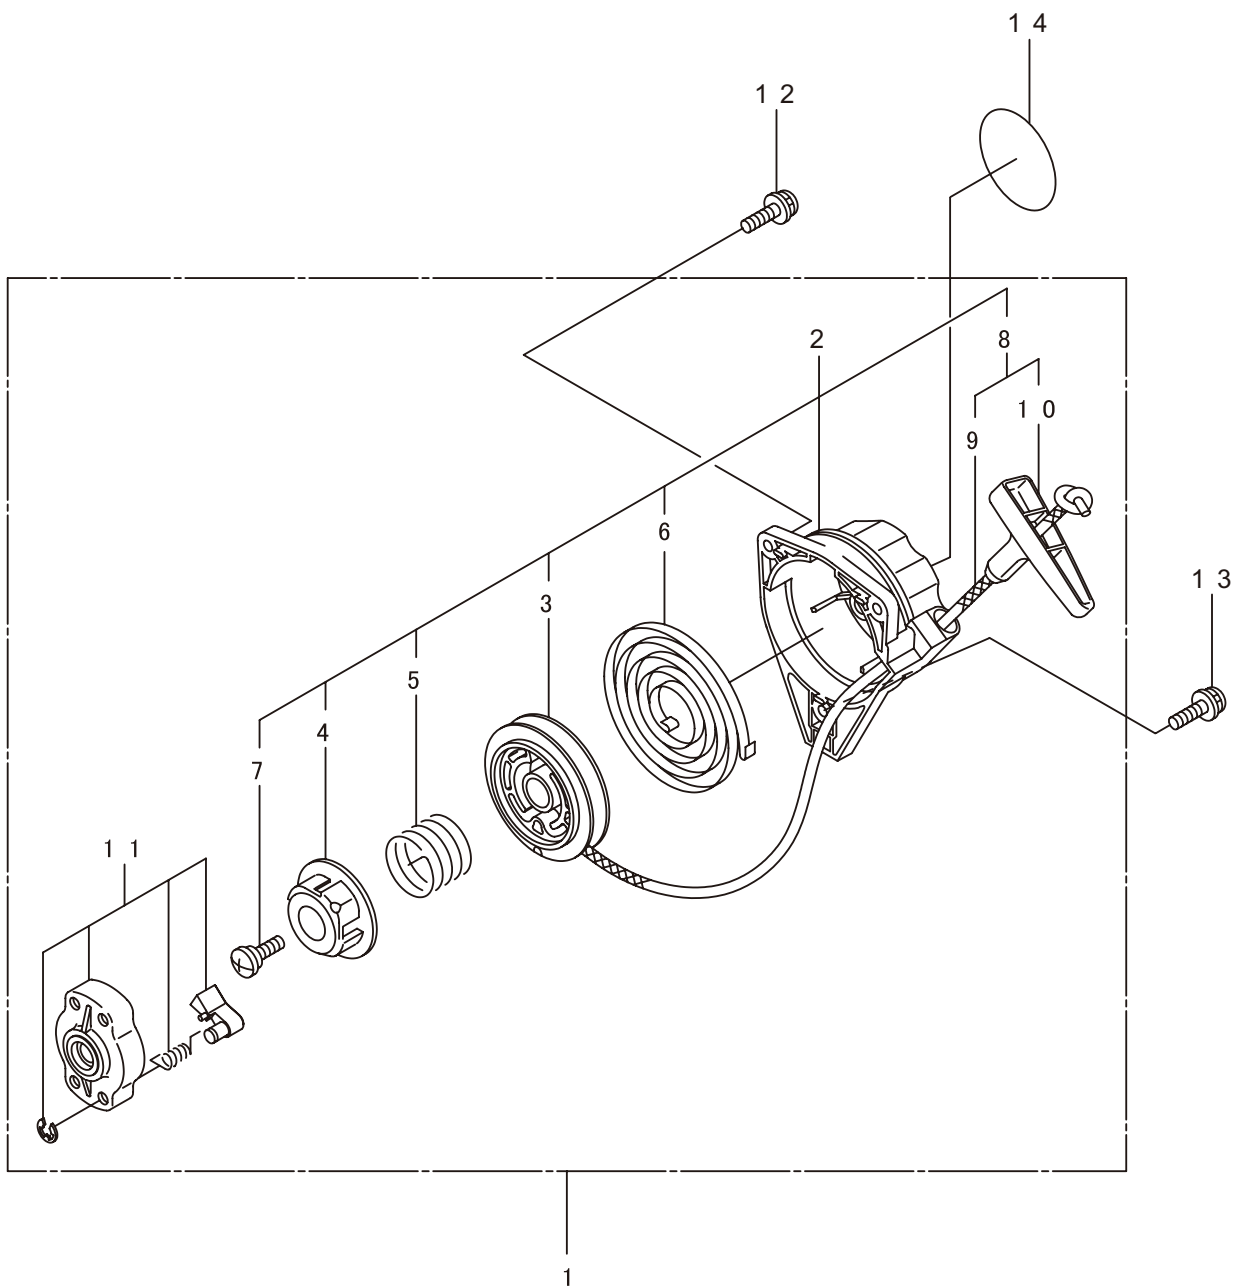

3. AC23SB
エンジン（リコイルスタータ）

見出番号	部品番号	部 品 名 称	個数	備 考
3-1	282404	リコイルスタータアセンブリ	1	2 ~ 11 フクム
3-2	282405	スタータアセンブリ	1	3 ~ 10 フクム
3-3	283411	リール	1	
3-4	283412	カムプレート	1	
3-5	280930	ダンパースプリング	1	
3-6	280931	スパイラルスプリング	1	
3-7	267213	セットスクリュ	1	
3-8	280932	ロープアセンブリ	1	9,10 フクム
3-9	280933	スタータロープ	1	
3-10	267219	スタータノブ	1	
3-11	280934	プーリアアセンブリ	1	
3-12	280489	ナベコネジ (+)WSW	2	M4X20
3-13	269833	ナベコネジ (+)WSW	1	M4X16WSW メツク
3-14	284571	ラベル	1	AC23SB