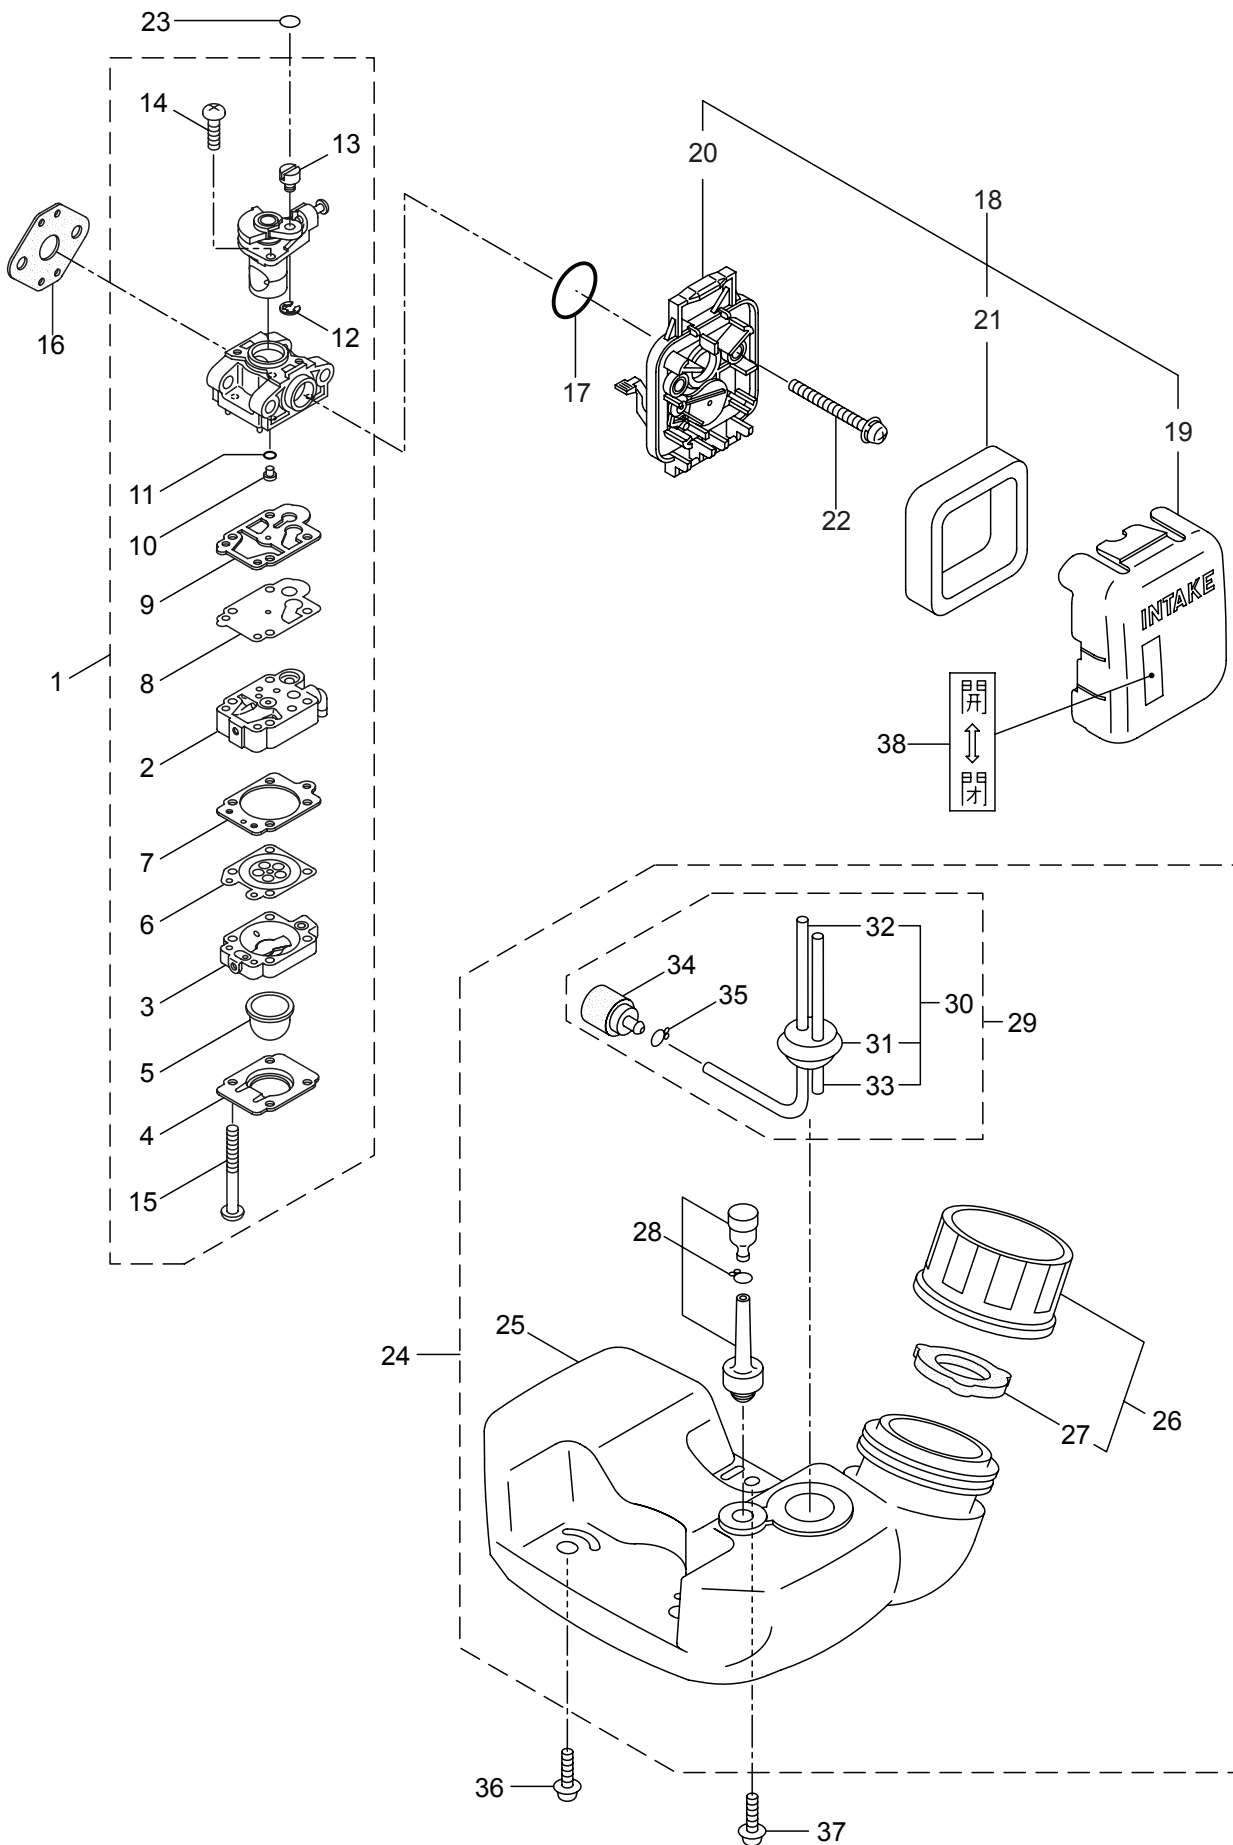

4. AC21S エンジン キャブレタ、燃料タンク

見出番号	部品番号	部 品 名 称	個数	備 考	
4-1	268612	キャブレタアセンブリ	1	2 ~ 15 フクム	
4-2	263739	ポンプホテイ	1		
4-3	262991	パーシホテイ	1		
4-4	262992	ポンプカバー	1		
4-5	261874	プライマ	1		
4-6	283905	ダイヤフラム	1		
4-7	262993	ガasket	1		
4-8	262994	ダイヤフラム	1		
4-9	282576	ガasket	1		
4-10	262730	シエツト	1		
4-11	261871	O リング	1		
4-12	261876	リング	1		
4-13	261658	スィベル	1		
4-14	264682	スクリュ	2		
4-15	262996	スクリュ	4		
4-16	261864	ガasket	1	19 ~ 21 フクム	
4-17	264691	O リング	1		
4-18	266420	クリーナアセンブリ	1		
4-19	264709	クリーナカバー	1		
4-20	266433	ケースアセンブリ	1		
4-21	264695	エレメント	1	M5x60WSW	
4-22	269834	ナベコネジ (+)WSW	2		
4-23	280020	スィベルリング	1		
4-24	282795	タンクアセンブリ	1		
4-25	285664	フューエルタンク	1		
4-26	281565	タンクキャツプアセンブリ	1	27 フクム	
4-27	269377	ハツキン	1	30 ~ 35 フクム	
4-28	261696	ブリーザクミタテ	1		
4-29	265752	ネンリヨウパイプアセンブリ	1		
4-30	264031	パイプクミタテ	1		
4-31	261115	ゲロメツト	1		160L
4-32	261690	ネンリヨウパイプ	1		
4-33	263038	オーバフローパイプ	1		
4-34	264653	フィルタアセンブリ	1		
4-35	261117	クリツフ	1		
4-36	269828	ナベコネジ (+)W	2	M5x16W(11.6x1)	
4-37	281208	ナベコネジ (+)W	1	M5x16W メツク (116)	
4-38	281007	ラベル	1	チヨーク カイ_ヘイ