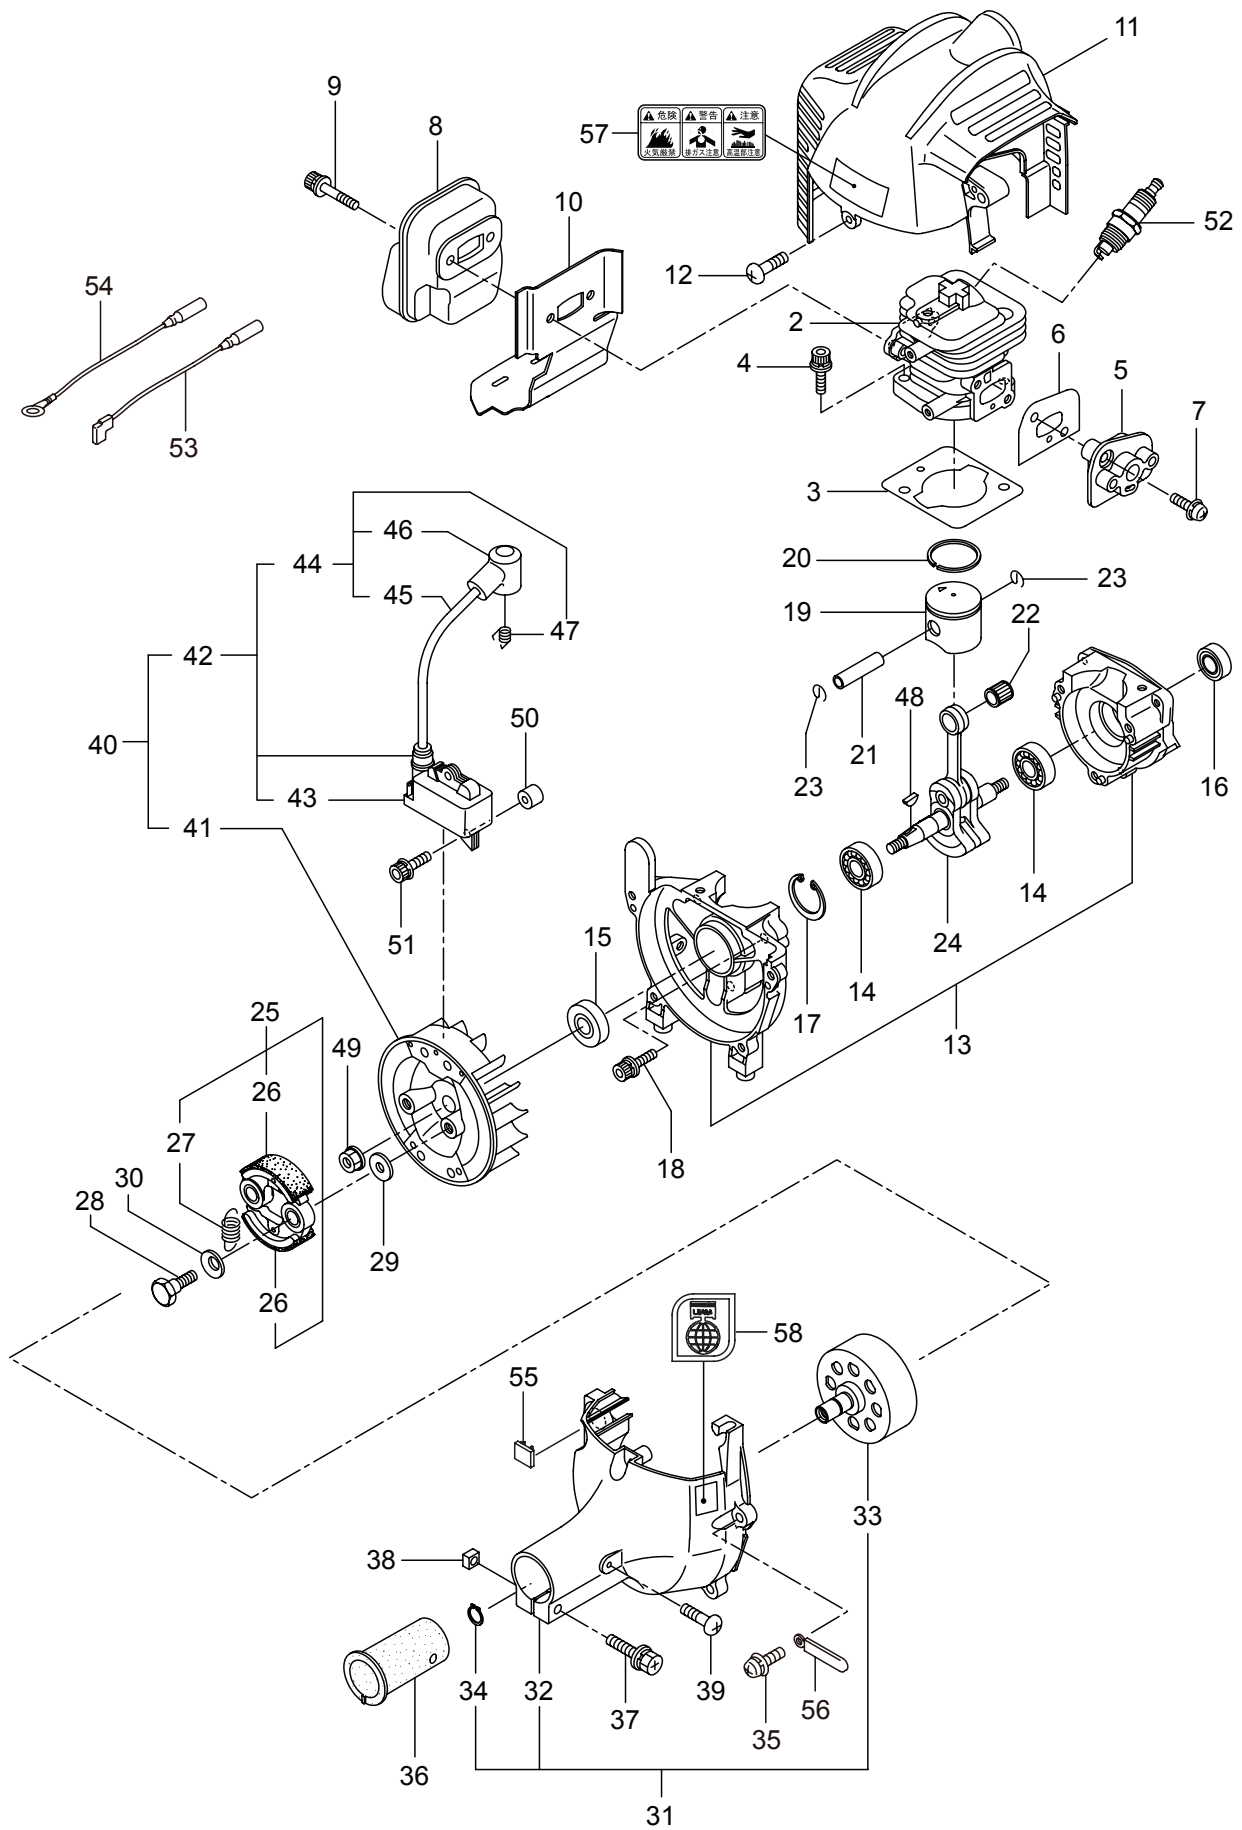

2. AC21S エンジン クランクケース、シリンダ

見出番号	部品番号	部 品 名 称	個数	備 考
2-1	859056	エンジン	1	EE200/33
2-2	268608	シリンダ	1	
2-3	283420	ガスケット	1	
2-4	267290	スクリュ	2	M5x20
2-5	263772	インシュレータマトメ	1	
2-6	267049	ガスケット	1	
2-7	269826	ナベコネジ (+)WSW	2	M5x25WSW メック
2-8	281532	マフアセンブリ	1	
2-9	266264	スクリュ	2	M5x50 フランジ
2-10	280409	ガスケット	1	
2-11	280846	トップカバー	1	
2-12	280144	タツピンネジ (+)	1	4x16
2-13	280341	クランクケース	1	
2-14	280488	ヘアリング	2	PPL 6001
2-15	261492	オイルシール	1	
2-16	261386	オイルシール	1	
2-17	055185	C ガットメワ	1	アナヨウ 28
2-18	261612	6 カクアナツキホルト WSW	3	M5x30
2-19	261032	ピストンマトメ	1	
2-20	261158	ピストンリング	1	
2-21	261036	ピストンピン	1	
2-22	288520	ニートルヘアリング	1	8E-KV8X11X11.8
2-23	261576	サークリツプ	2	
2-24	283879	クランクシャフトコンプリート	1	
2-25	269168	クラツチアセンブリ	1	26,27 フクム
2-26	269169	クラツチシュ	2	
2-27	269173	スプリング	1	
2-28	269647	クラツチホルト	2	
2-29	269175	ワツシヤ	2	6.1x15x1.6
2-30	261777	ウエーブワツシヤ	2	
2-31	286528	ファンカバーアセンブリ C	1	32 ~ 34 フクム
2-32	280506	ファンカバー	1	
2-33	280314	クラツチドラムコンプリート	1	
2-34	014210	C ガットメワ	1	S10
2-35	269831	ナベコネジ (+)WSW	4	M5x20WSW
2-36	269991	クツシヨ	1	
2-37	280477	スクリュ	1	M5x28WSW
2-38	269423	シカクナツト	1	M5
2-39	282403	タツピンネジ (+)	1	M4x14
2-40	283567	マグネットアセンブリ	1	41 ~ 47 フクム
2-41	283397	ロータ	1	
2-42	283645	イグニツシヨコイルアセンブリ	1	43 ~ 47 フクム
2-43	283722	コイル	1	
2-44	283646	コートアセンブリ	1	45 ~ 47 フクム
2-45	283647	コート	1	