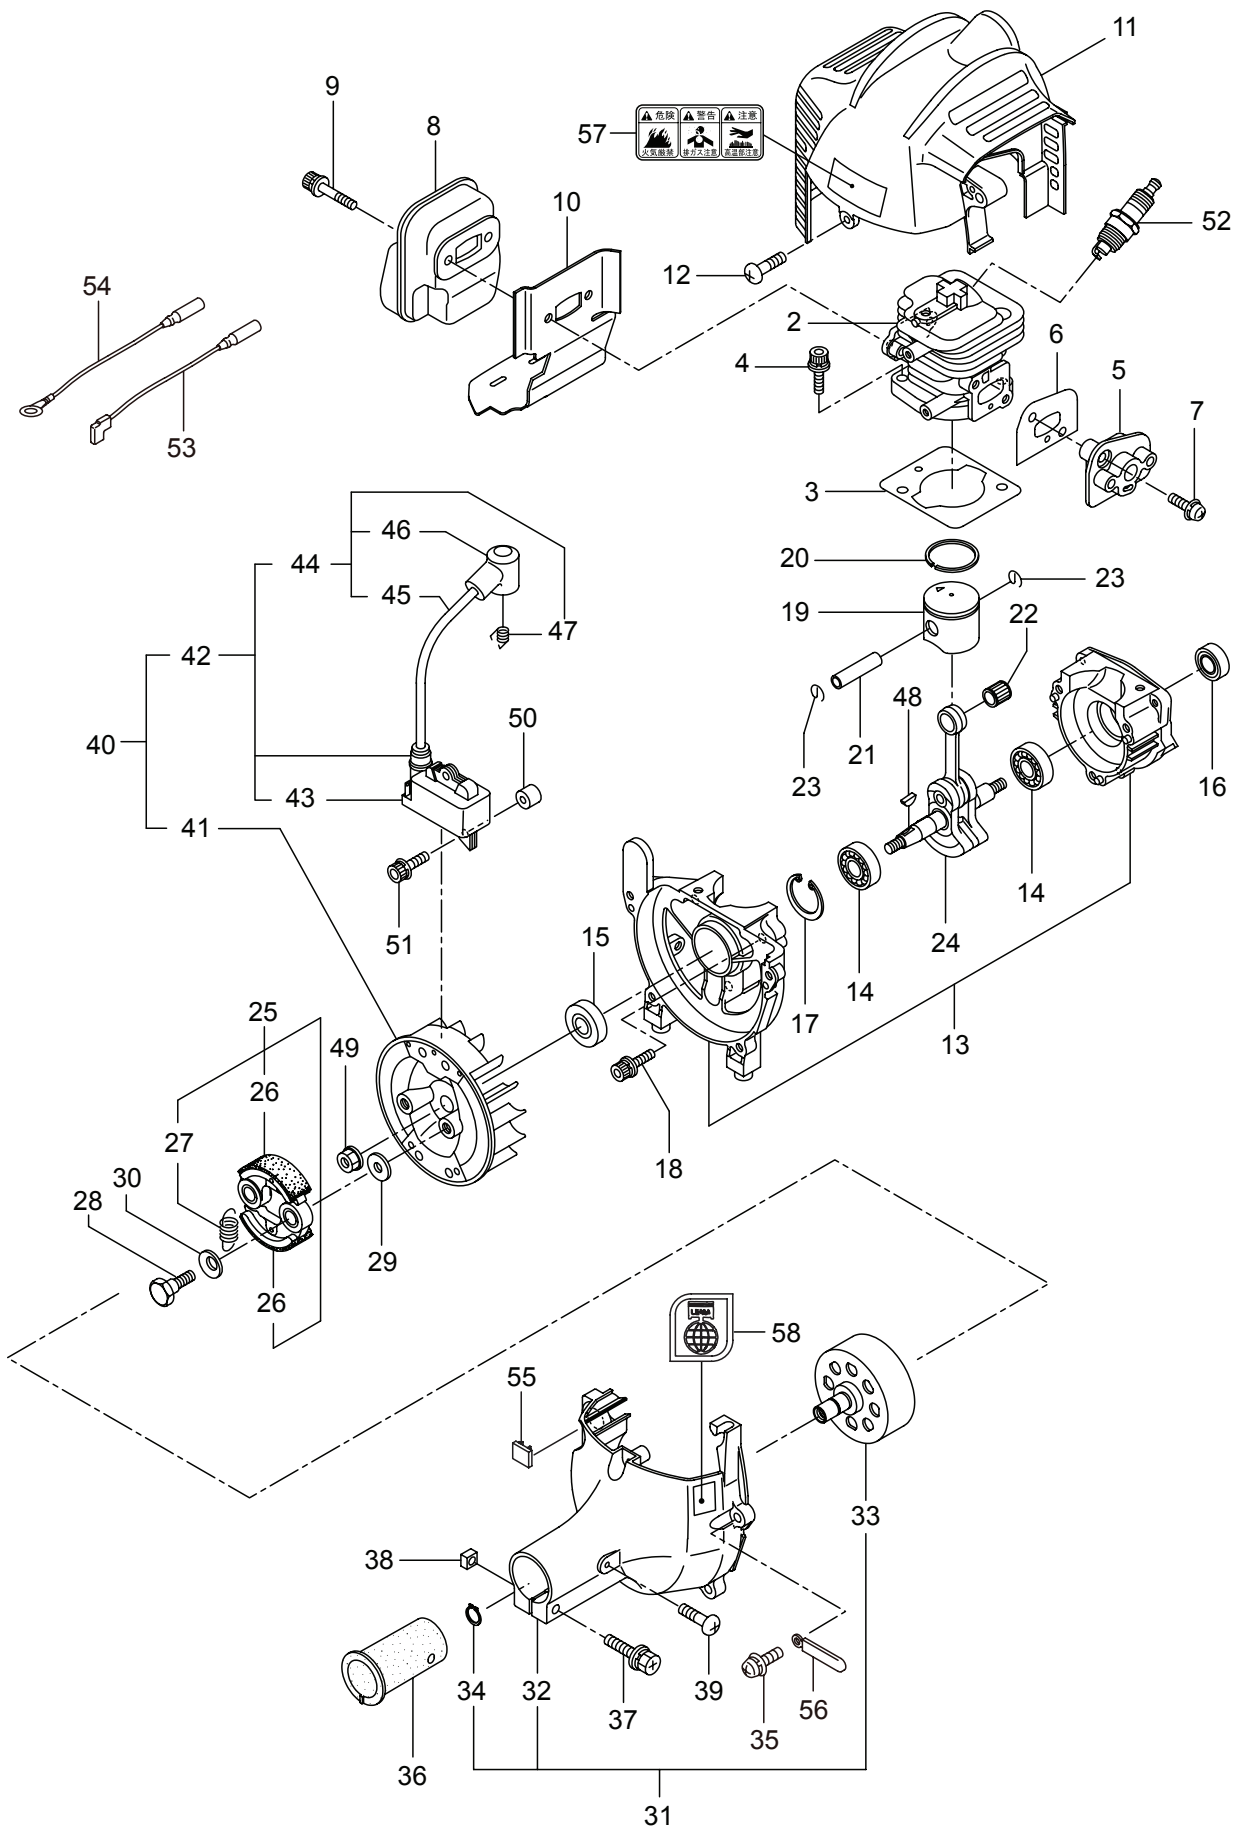

2. AC21S エンジン クランクケース、シリンダ

見出番号	部品番号	部 品 名 称	個数	備 考
2-46	283178	プラグキャップ	1	
2-47	283270	フック	1	
2-48	261076	ハンゲツキー	1	
2-49	261417	サラザガネツキナット	1	M8
2-50	280381	スペーサ	2	
2-51	261256	6 カクアナツキホルト WSW	2	M4x25
2-52	264652	スパークプラグ	1	CJ8Y
2-53	269722	リート	1	165 ハタ HCBH
2-54	282880	リート	1	
2-55	280670	グロメット	1	
2-56	264588	クランプ	1	
2-57	269705	ラベル	1	
2-58	269824	ラベル	1