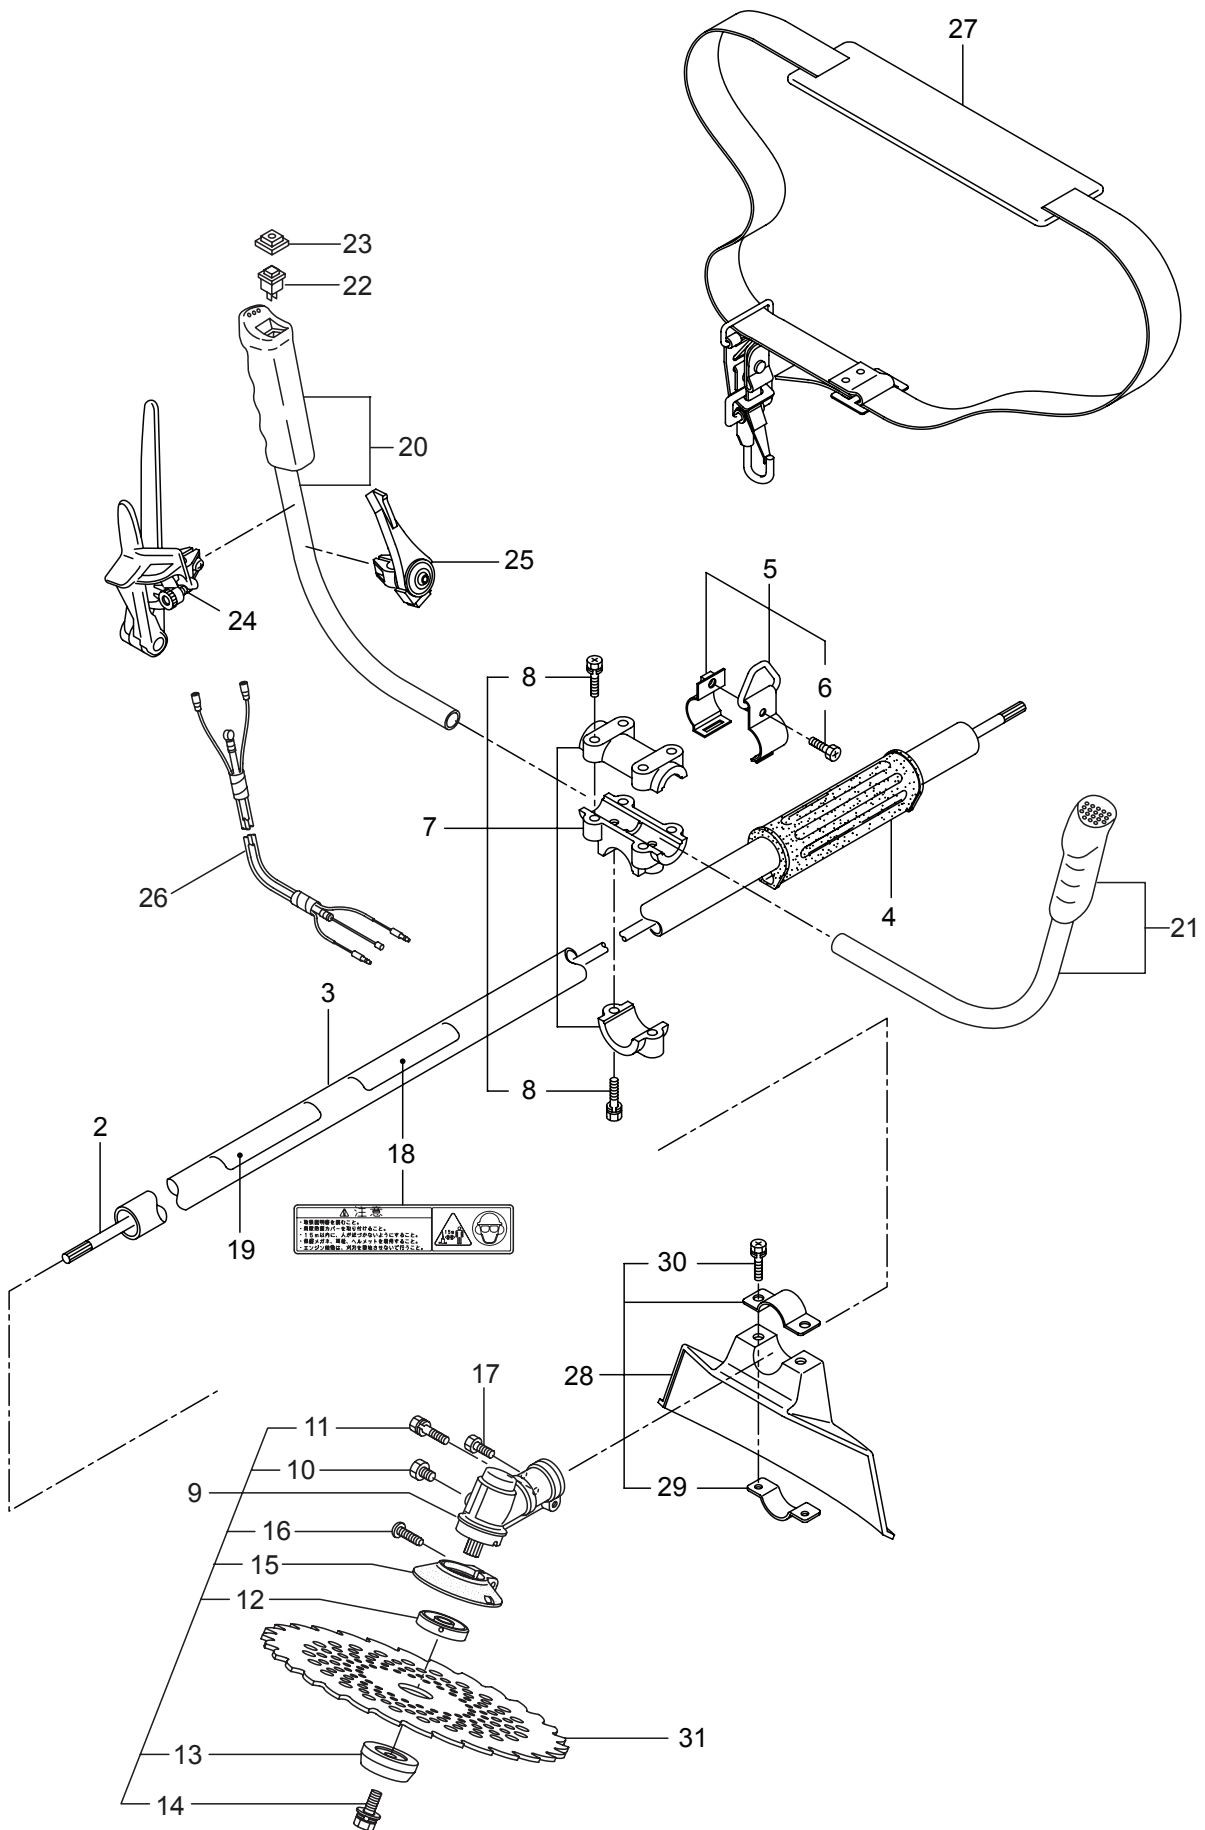

1. AC21S
本体

見出番号	部品番号	部 品 名 称	個数	備 考
1-1	363971	AC21S	1	
1-2	225304	デントウジク	1	
1-3	226544	カイカンマトメ	1	
1-4	215532	ホンタイニギリ	1	
1-5	054691	ツリカナグクミタテ	1	6 フクム
1-6	089738	6 カクホルト (+ アプ°セット)	1	M5x15
1-7	215418	ハンドルリツケカナグクミタテ	1	8 フクム
1-8	092561	6 カクホルト (+)SW	6	M5x25 アプ°セット
1-9	226677	キヤケースクミタテ	1	10 ~ 16 フクム
1-10	234109	6 カクホルト	1	M8X8
1-11	092550	6 カクホルト (+)SW	1	M5x25-7T
1-12	212986	ハモノボス A	1	
1-13	219195	ハモノボス B	1	
1-14	215610	6 カクホルト WSW	1	M8x22 ヒダリ
1-15	222128	マキツキボウシハン	1	
1-16	222129	タツピンネジ	1	5x20
1-17	089737	6 カクホルト (+ アプ°セット)	1	M5x12
1-18	220549	チユウイマーク	1	
1-19	233847	ネームプレート	1	AC21S
1-20	225751	ハンドルマトメ	1	ミキ
1-21	225749	ハンドルマトメ	1	ヒダリ
1-22	215584	ストップスイッチ	1	
1-23	222138	スイッチカバー	1	
1-24	232956	トリカクミタテ (T16)	1	
1-25	232966	スロットルレバー (T16)	1	
1-26	233461	ワイヤマトメ	1	マルチケーブル 710X64
1-27	220533	カタカケバンドクミタテ	1	
1-28	222821	シヨウメンカバークミタテ	1	29,30 フクム
1-29	212994	カバーシメツケカナグ	1	
1-30	092577	6 カクホルト (+)SW	2	M5x25
1-31	224624	チツプソー 9 BIG-M	1