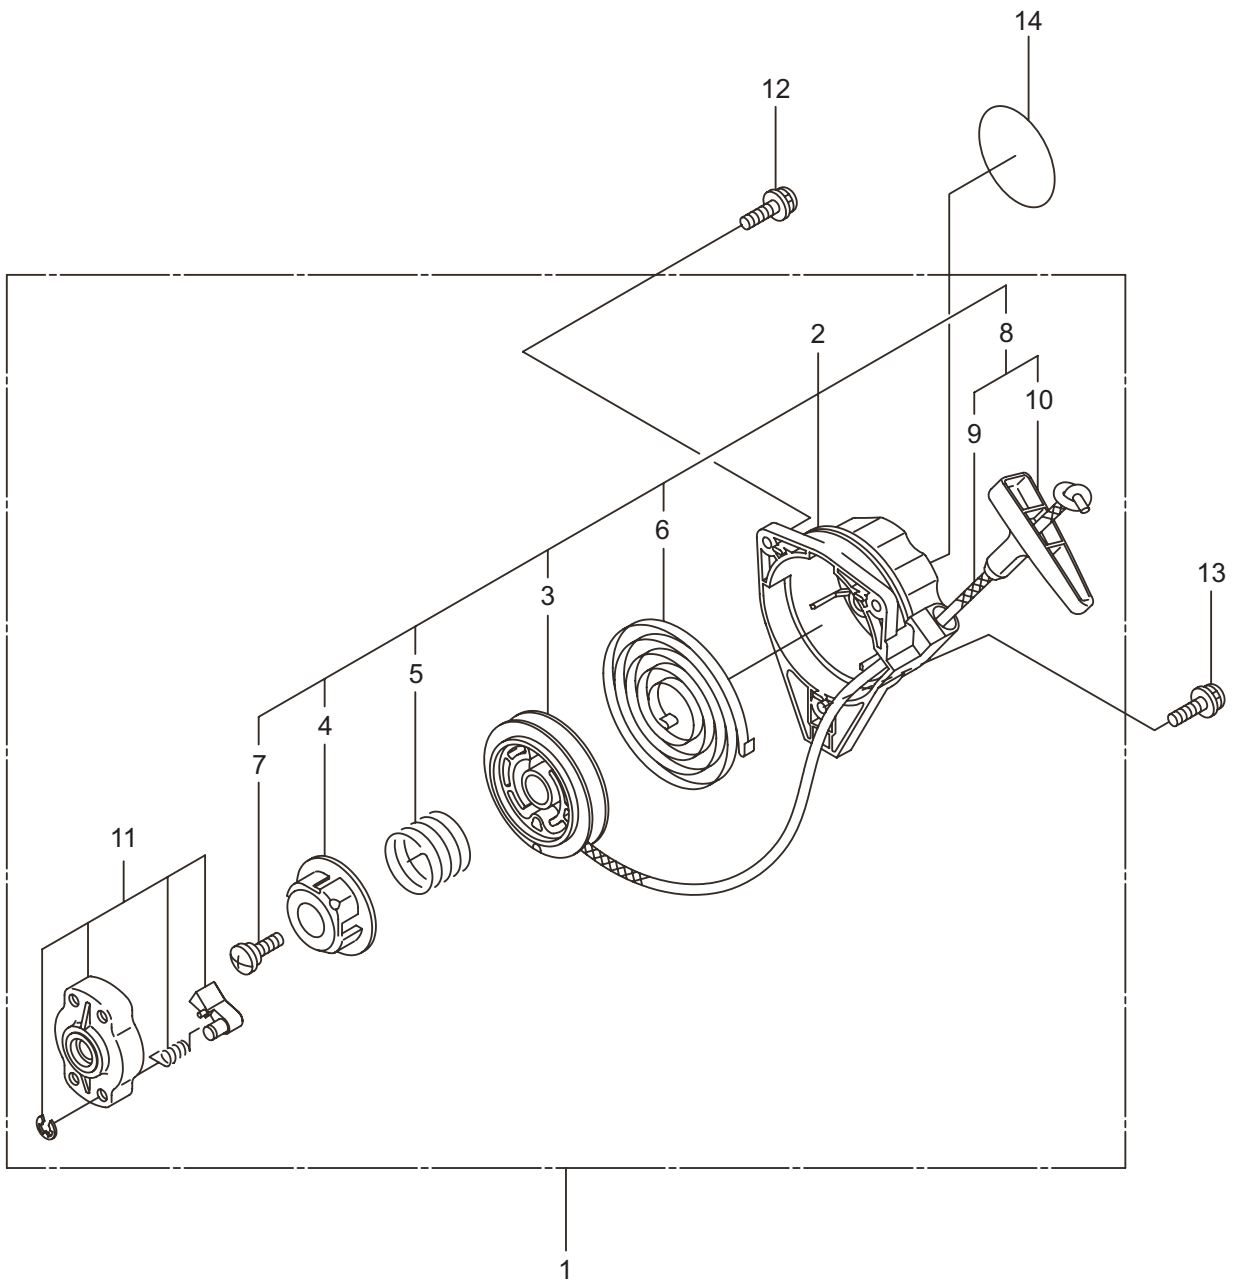

3. AC21S エンジン
リコイルスタータ

見出番号	部品番号	部 品 名 称	個数	備 考
3-1	282404	リコイルスタータアセンブリ	1	2 ~ 11 フクム
3-2	282405	スタータアセンブリ	1	3 ~ 10 フクム
3-3	283411	リール	1	
3-4	283412	カムプレート	1	
3-5	280930	ダンパースプリング	1	
3-6	280931	スパイラルスプリング	1	
3-7	267213	セットスクリュ	1	
3-8	280932	ロープアセンブリ	1	9,10 フクム
3-9	280933	スタータロープ	1	
3-10	267219	スタータノブ	1	
3-11	280934	プーリアアセンブリ	1	
3-12	280489	ナベコネジ (+)WSW	2	M4x20
3-13	269833	ナベコネジ (+)WSW	1	M4x16WSW メック
3-14	289106	ラベル	1	AC21S