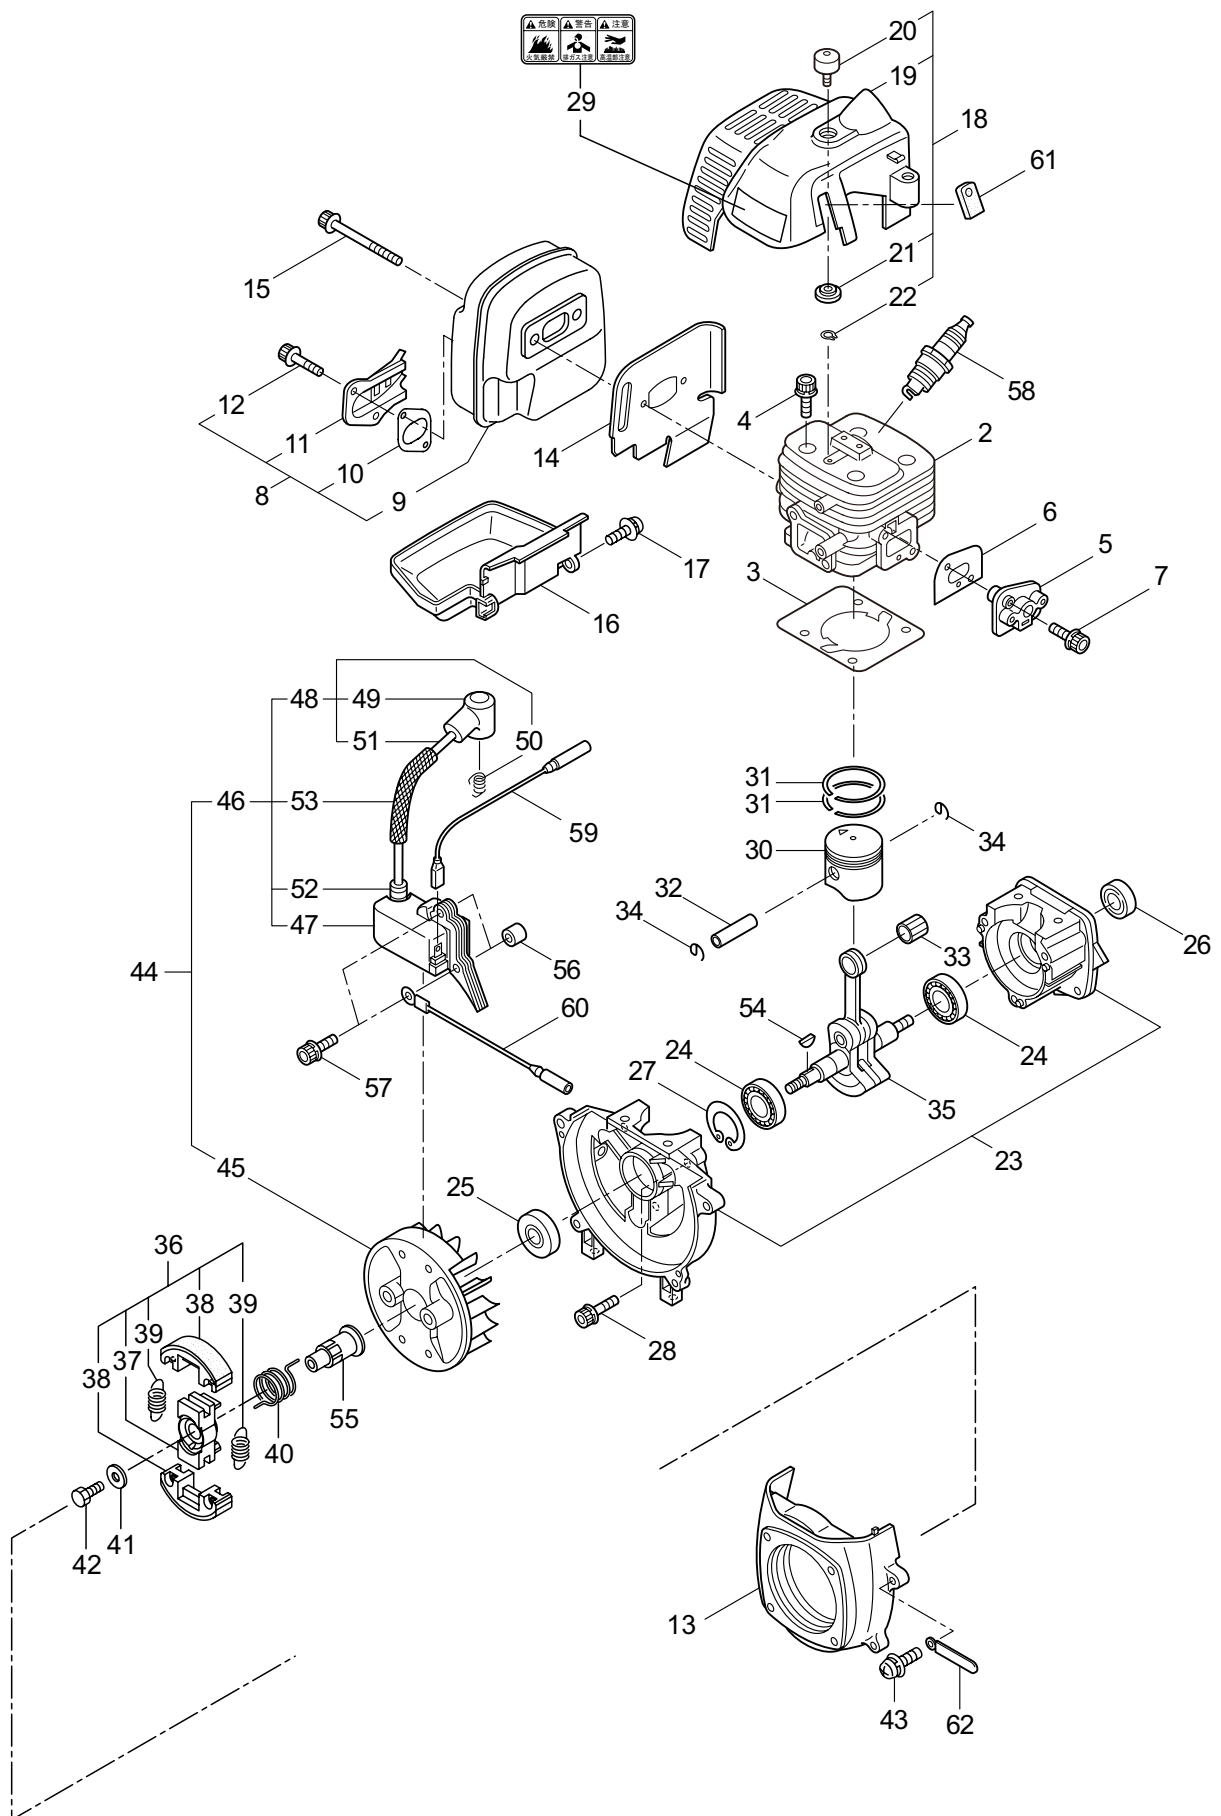

2. AD230RSL-SP エンジン クランクケース、シリンダ

見出番号	部品番号	部 品 名 称	個数	備 考
2-1	859311	エンジン	1	CE230/92
2-2	288499	シリンダコンプリート	1	
2-3	286074	ガasket	1	
2-4	261250	6 カクアナツキホルト WSW	4	M5x20
2-5	265802	インシユレータ	1	
2-6	267049	ガasket	1	
2-7	265924	スクリュ	2	M5x0.8x25
2-8	288182	マフアセンブリ	1	9 ~ 12 フクム
2-9	288180	マフラコンプリート	1	
2-10	287254	ガasket	1	
2-11	268171	テイル	1	
2-12	265107	6 カクアナツキフランジホルト	2	M4x10
2-13	281443	ファンカバー	1	ライトグレー
2-14	281440	ガasket	1	
2-15	266402	スクリュ	2	M5x55
2-16	281446	アンダーカバー	1	ク口
2-17	269827	ナベコネジ (+)WSW	1	M5X16
2-18	288800	トツフカバーアセンブリ	1	19 ~ 22 フクム
2-19	281444	トツフカバー	1	アカ
2-20	286300	ノブマトメ	1	
2-21	261020	スぺーサ	1	
2-22	261734	クリツプトメワ	1	
2-23	289246	クランクケース	1	
2-24	280488	ベアリング	2	PPL 6001
2-25	261492	オイルシール	1	
2-26	261386	オイルシール	1	
2-27	055185	C ガトメワ	1	H28
2-28	261612	6 カクアナツキホルト WSW	3	M5x30
2-29	269705	ラベル	1	キケン カキケンキン
2-30	283379		1	
2-31	282177	ピストンリング	2	
2-32	261036	ピストンピン	1	
2-33	263957	ニードルベアリング	1	
2-34	261576	サークリツプ	2	
2-35	268187	クランクシャフトコンプリート	1	
2-36	284786	クラツチアセンブリ	1	37 ~ 39 フクム
2-37	284702	クラツチホス	1	
2-38	284787	クラツチシユ	2	
2-39	286554	スプリング	2	
2-40	284706	スプリング	1	
2-41	284704	ワツシヤ	1	5.1x14x1.2
2-42	285220	スクリュ	1	M5x10
2-43	269831	ナベコネジ (+)WSW	4	M5x20WSW
2-44	287896	マグネトアセンブリ	1	45 ~ 53 フクム
2-45	287900	ロータ	1