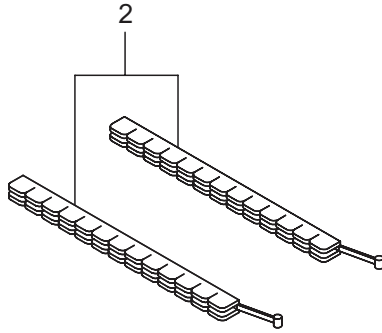

5. AD230RSL-SP
付属品

見出番号	部品番号	部 品 名 称	個数	備 考
5-1	221460	ホコメカネ	1	
5-2	220534	カリハカパー	1	
5-3	210418	コンビボツクススパナ	1	
5-4	219431	6 カクボウスパナ	1	ニメンハバ 3
5-5	022865	リヨウゲチスパナ	1	8x10
5-6	235367	トリアツカイセツメイシヨ	1