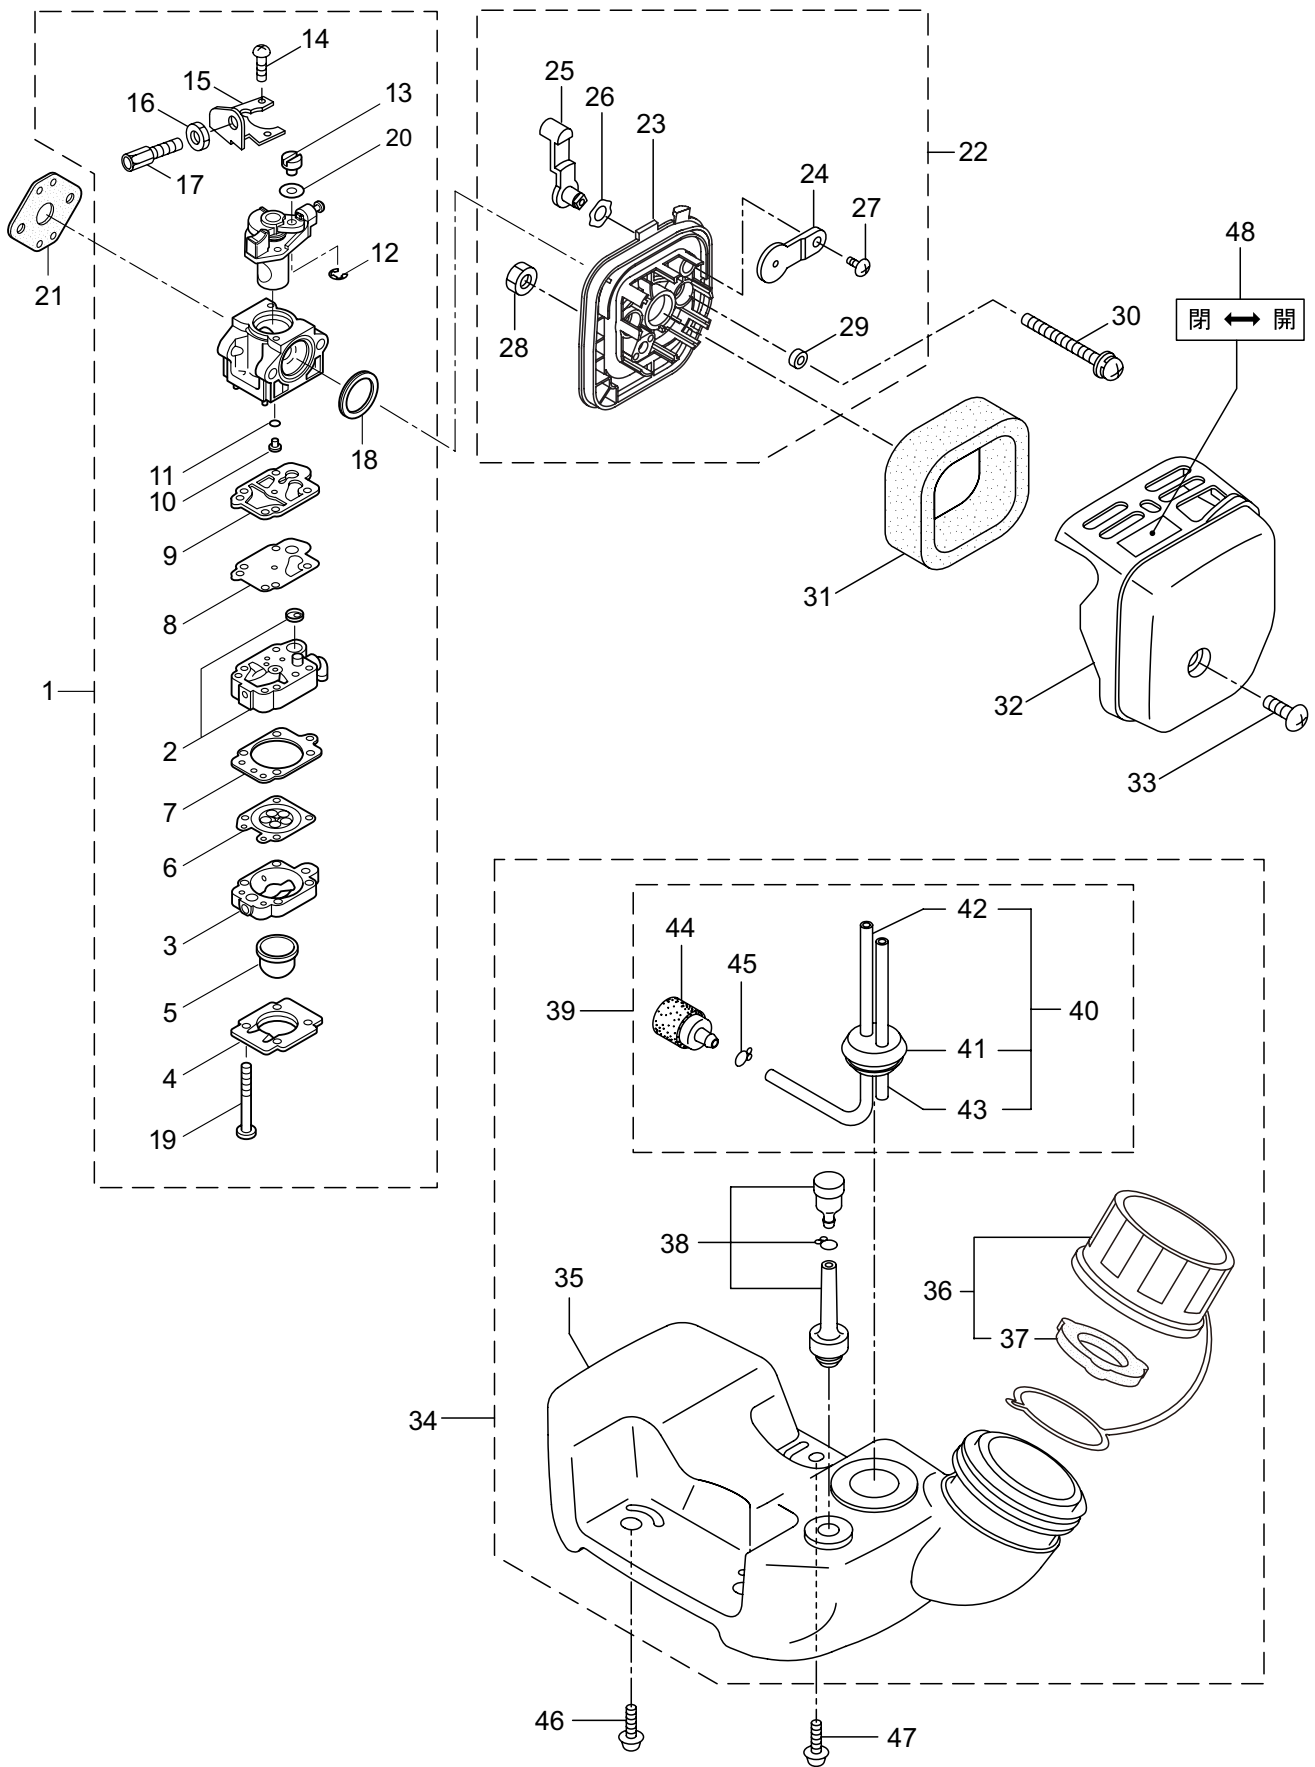

4. AD230RSL-SP エンジン キャブレタ、燃料タンク

見出番号	部品番号	部 品 名 称	個数	備 考
4-46	269828	ナベコネジ (+)W	2	M5x16W
4-47	281208	ナベコネジ (+)W	1	M5x16W メック
4-48	281596	ラベル	1	チヨーク