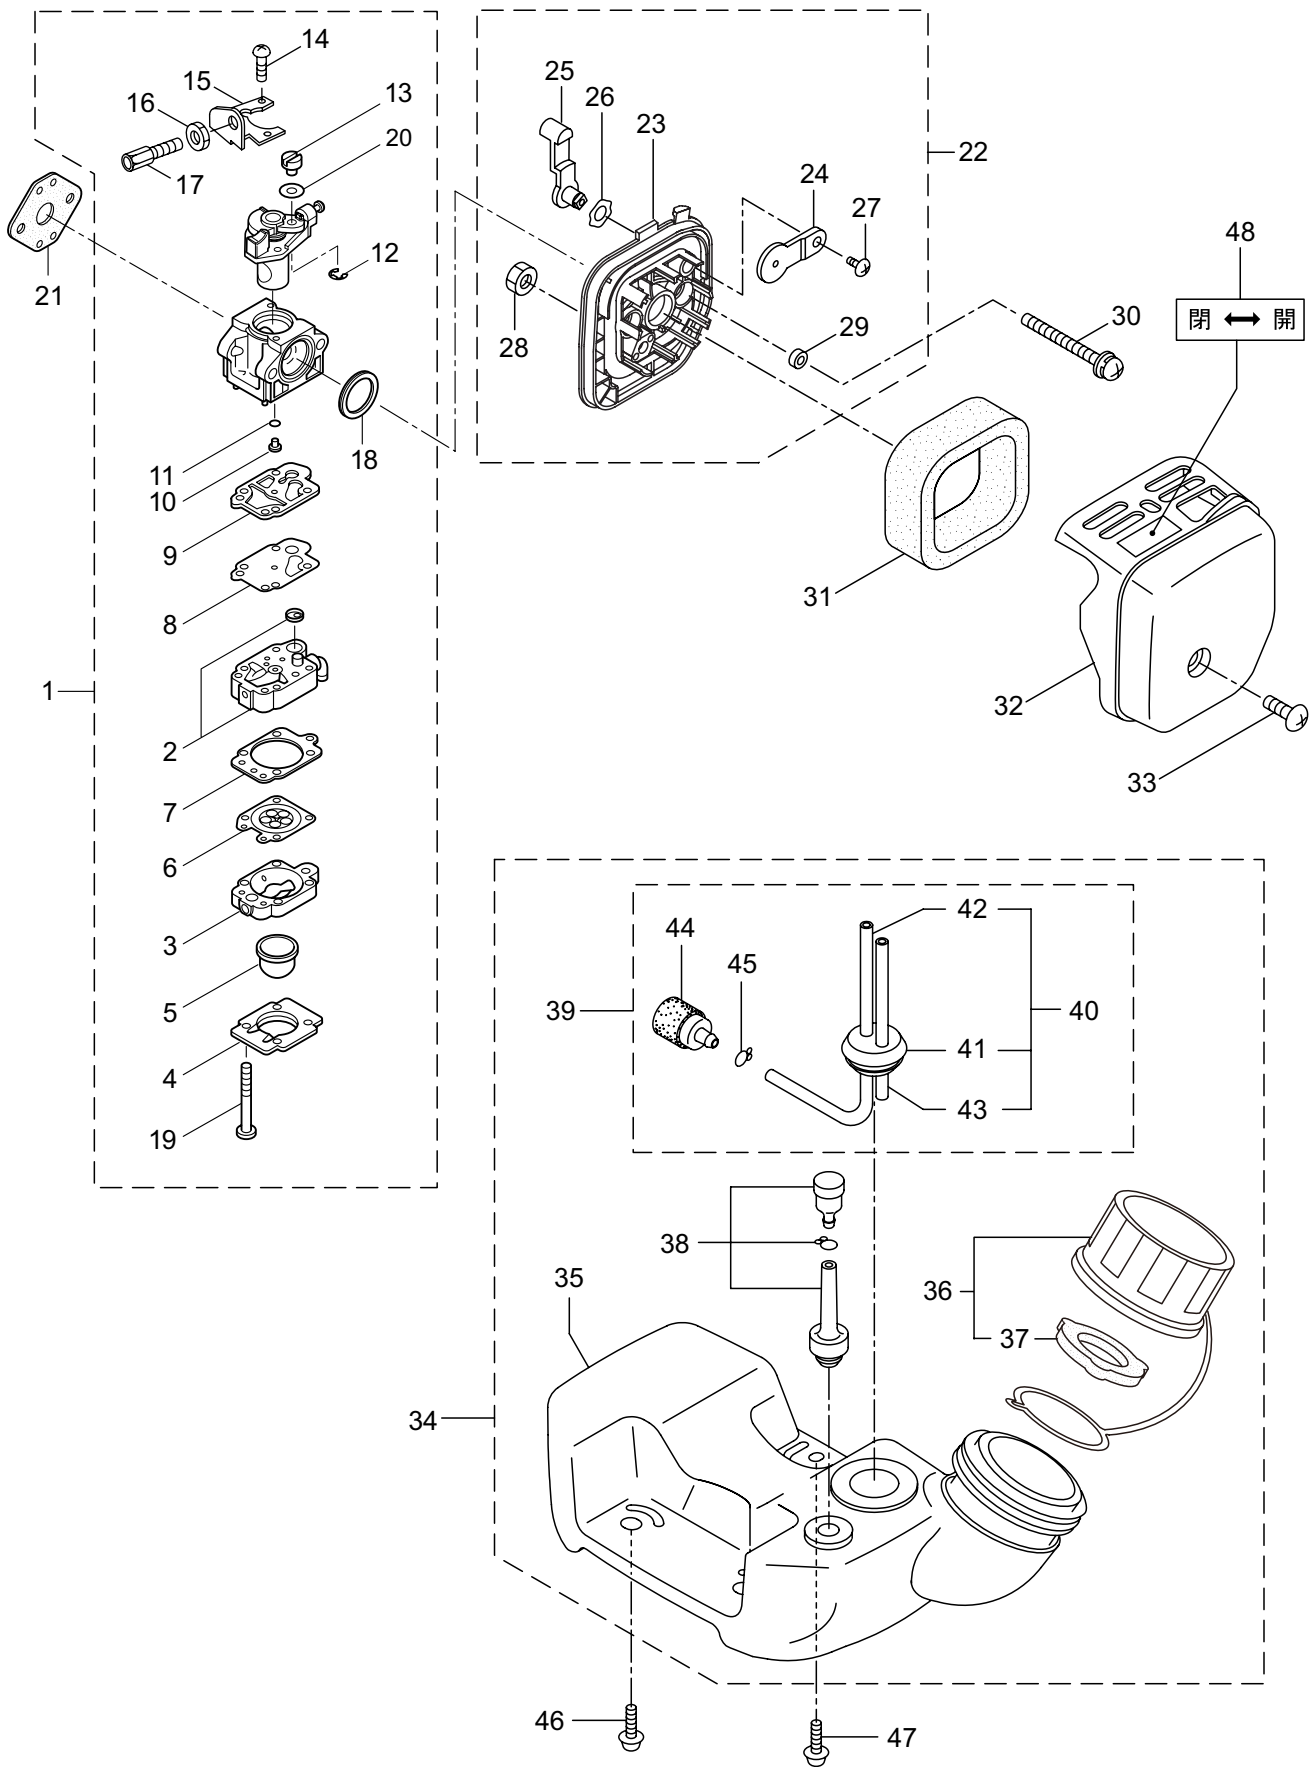

4. AD230RSL-SP エンジン
キャブレタ、燃料タンク

見出番号	部品番号	部 品 名 称	個数	備 考
4-1	282331	キャブレタアセンブリ	1	2 ~ 20 フクム
4-2	264155	ポンプホテイ	1	
4-3	262991	パーシホテイ	1	
4-4	262992	ポンプカバー	1	
4-5	261874	プライマ	1	
4-6	283905	ダイヤフラム	1	
4-7	262993	ガasket	1	
4-8	262994	ダイヤフラム	1	
4-9	282576	ガasket	1	
4-10	268574	シエツト	1	
4-11	261871	O リング	1	
4-12	261876	リング	1	
4-13	261658	スイベル	1	
4-14	261875	スクリュ	2	
4-15	264677	ブラケット	1	
4-16	261878	ナツト	1	
4-17	263994	スクリュ	1	
4-18	261657	ハツキン	1	
4-19	262996	スクリュ	4	
4-20	264678	ワツシヤ	1	
4-21	287644	ガasket	1	23 ~ 29 フクム
4-22	289218	ケースアセンブリ	1	
4-23	269026	ケースホテイ	1	
4-24	289019	バルブ	1	
4-25	284803	レバー	1	
4-26	284816	ワツシヤ	1	6.4x11x0.15
4-27	269032	スクリュ	1	M5
4-28	126993	6 カクナツト	1	
4-29	269051	スリーブ	2	M5x55WSW-7T
4-30	281777	ナベコネジ (+)WSW	2	
4-31	269030	エレメント	1	35 ~ 45 フクム
4-32	269027	クリーナカバー	1	
4-33	269031	スクリュ	1	
4-34	272432	タンクアセンブリ	1	
4-35	287646	フューエルタンク	1	
4-36	281564	タンクキャツプアセンブリ	1	37 フクム
4-37	269377	ハツキン	1	40 ~ 45 フクム
4-38	261696	ブリーザクミタテ	1	
4-39	265752	ネンリヨウハパイアセンブリ	1	
4-40	264031	パイプクミタテ	1	
4-41	261115	グロメツト	1	160L
4-42	261690	ネンリヨウハパイ	1	
4-43	263038	オーバフローパイ	1	
4-44	264653	フィルタアセンブリ	1	
4-45	261117	クリツプ	1