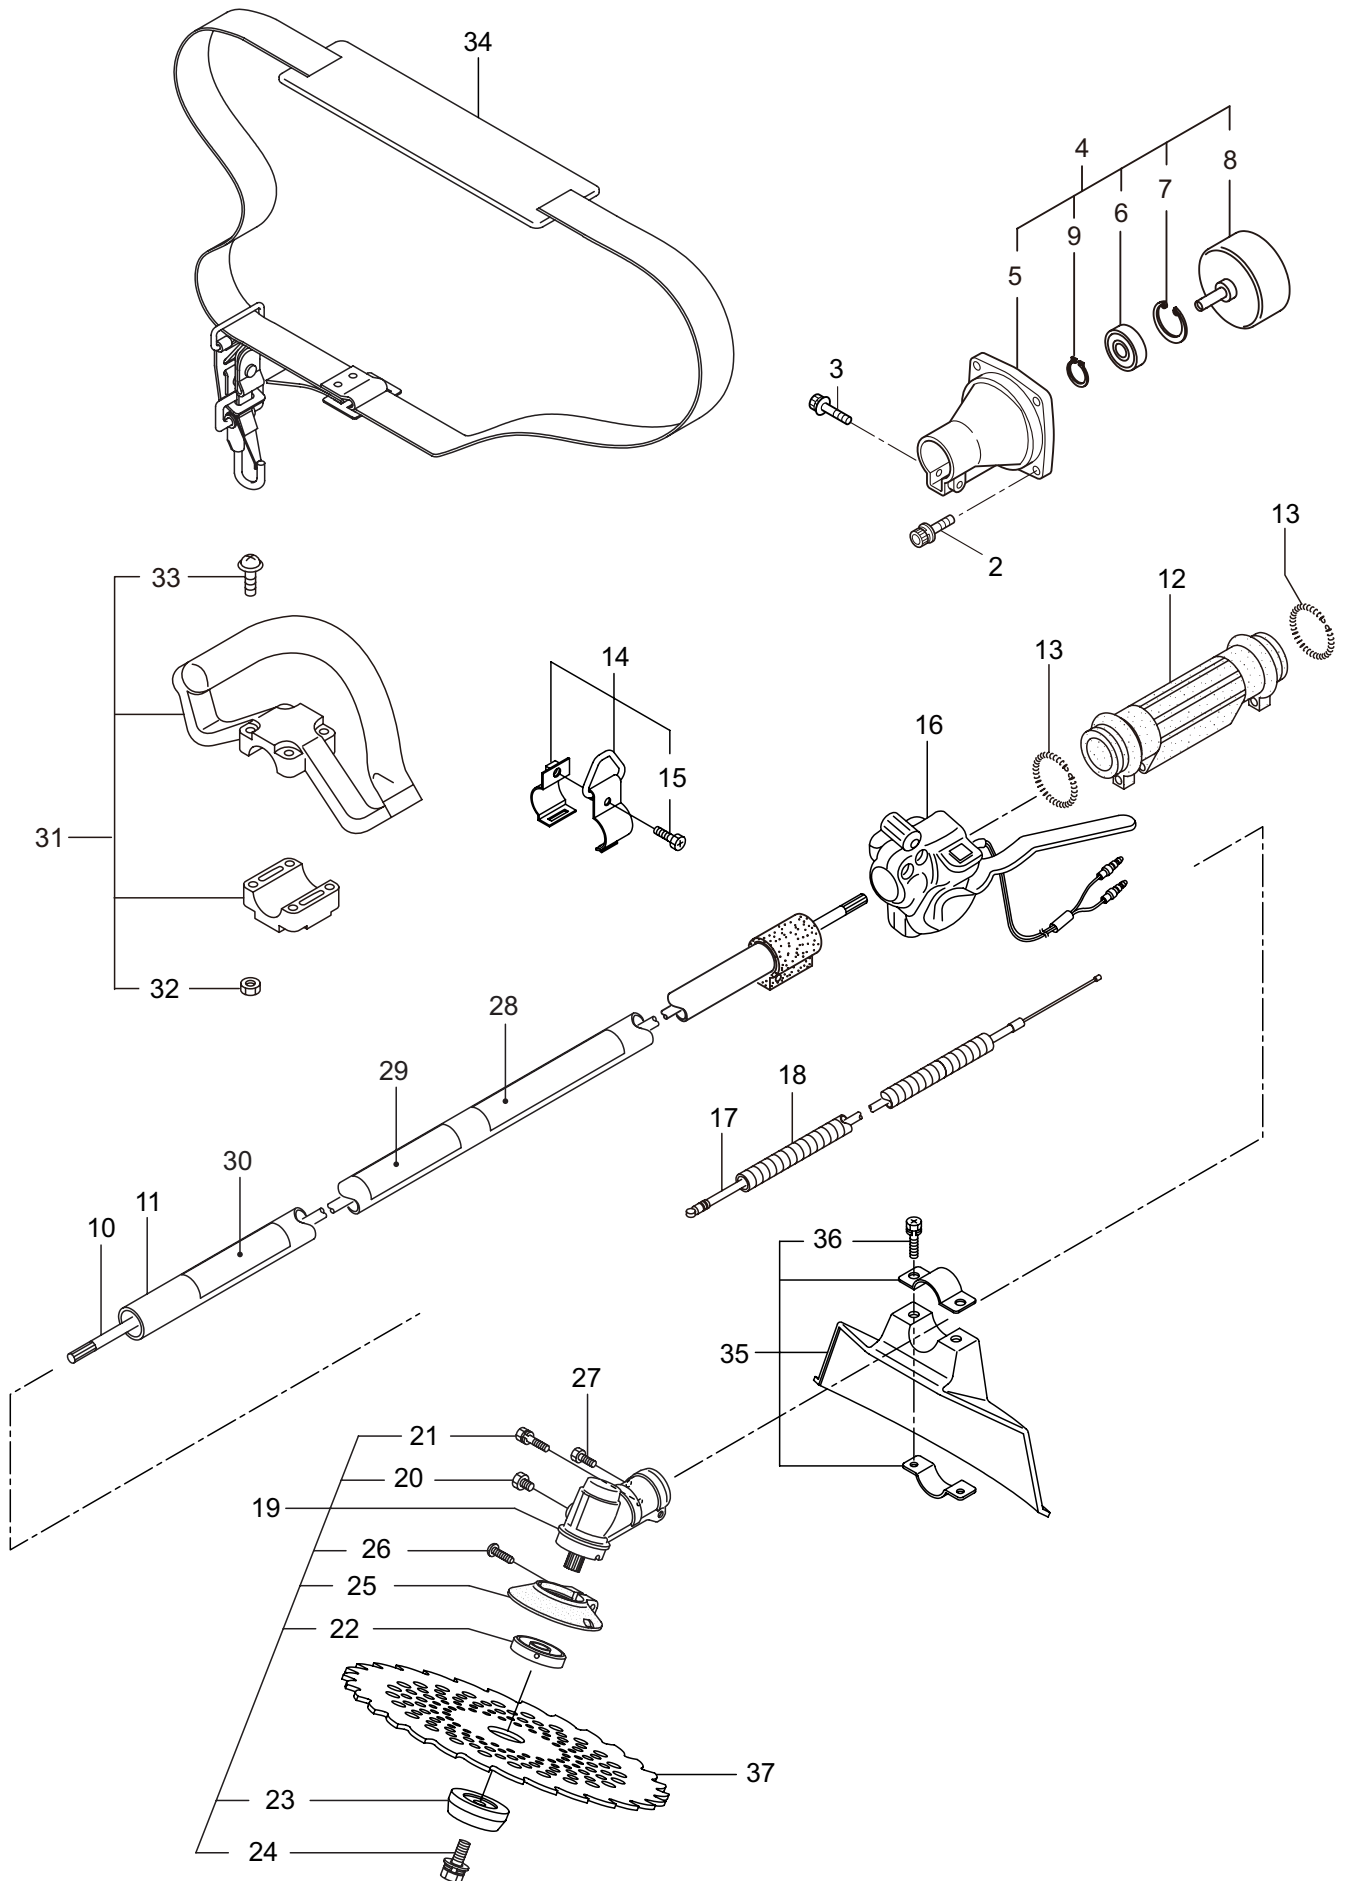

Parts List

パーツリスト

動力刈払機

Model: **AD230RSL-SP**

パーツリストコード 523906

BIG M

2014. 09.

部品表のご使用について

目次

	ページ
1. 本 体	1 ~ 2
エンジン (GE230/92)	
2. クランクケース、シリンダ	3 ~ 6
3. リコイルスタータ	7 ~ 8
4. キャブレタ、燃料タンク	9 ~ 12
5. 付属品	13 ~ 14

1. AD230RSL-SP

本体

見出番号	部品番号	部 品 名 称	個数	備 考
1-1	364249	AD230RSL-SP	1	
1-2	817002	6 カクホルト (+)WSW	4	M5x20
1-3	096042	6 カクホルト (+)WSW	1	M5x30
1-4	233768	クラツチケースミタテ	1	5 ~ 9 フクム
1-5	221474	クラツチケース	1	
1-6	016405	ヘアリング	1	#6200ZZ
1-7	013825	C ガ ^ド 外メワ	1	#30
1-8	233769	クラツチドラムマトメ	1	54XSP
1-9	014210	C ガ ^ド 外メワ	1	S10
1-10	227825	デントウシク	1	
1-11	223252	ホ ^ド ウシンガイカンマトメ	1	24XT1.2X1450
1-12	211736	ホンタイニギリ B	1	
1-13	211737	バンド	2	
1-14	054691	ツリカナグクミタテ	1	15 フクム
1-15	089738	6 カクホルト	1	M5x15
1-16	234554	トリガスロツトルレバー (24)	1	
1-17	234533	スロツトルワイヤ	1	400L
1-18	213548	コルゲートチューブ	1	3 ^ド 10 200L
1-19	228077	ギヤケースクミタテ	1	20 ~ 26 フクム
1-20	234247	6 カクホルト	1	M8X8
1-21	092550	6 カクホルト (+)SW	1	M5x25-7T
1-22	212986	ハモノボス A	1	
1-23	219195	ハモノボス B	1	
1-24	215610	6 カクホルト WSW	1	M8x22 ヒタ ^リ
1-25	222128	マキツキホ ^ド ウシンハン	1	
1-26	222129	タツピンネジ	1	5x20
1-27	089737	6 カクホルト	1	M5x12
1-28	220549	チユウイマーク	1	
1-29	235161	ネームプレート	1	AD230RSL-SP
1-30	231654	ハリマーク	1	ECO
1-31	222059	ホ ^ド ウシンループバンドルクミタテ	1	32,33 フクム
1-32	126993	6 カクナツト	4	M5
1-33	222142	ナベコネジ (+)W	4	M5x28
1-34	220533	カタカケバンドクミタテ	1	
1-35	222821	シヨウメンカバークミタテ	1	36 フクム
1-36	092561	6 カクホルト (+)SW	2	M5x25
1-37	227509	チツプソー 9	1	

2. AD230RSL-SP エンジン クランクケース、シリンダ

見出番号	部品番号	部 品 名 称	個数	備 考
2-46	281705	イグニッションコイルアセンブリ	1	47 ~ 53 フクム
2-47	281706	コイル	1	
2-48	281707	コードアセンブリ	1	49 ~ 51 フクム
2-49	261074	プラグキャップ	1	
2-50	261075	フック	1	
2-51	281709	コード	1	
2-52	261072	キャップ	1	
2-53	280080	チューブ	1	
2-54	261076	ハンゲツキー	1	
2-55	284703	シヤフト	1	
2-56	280381	スペーサ	2	
2-57	261256	6 カクアナツキホルト WSW	2	M4x25
2-58	286739	スパークプラグ	1	CJ6Y
2-59	263804	リート	1	
2-60	268044	リート	1	135M4_CBH
2-61	269189	グロメット	1	
2-62	264588	クランプ	1	