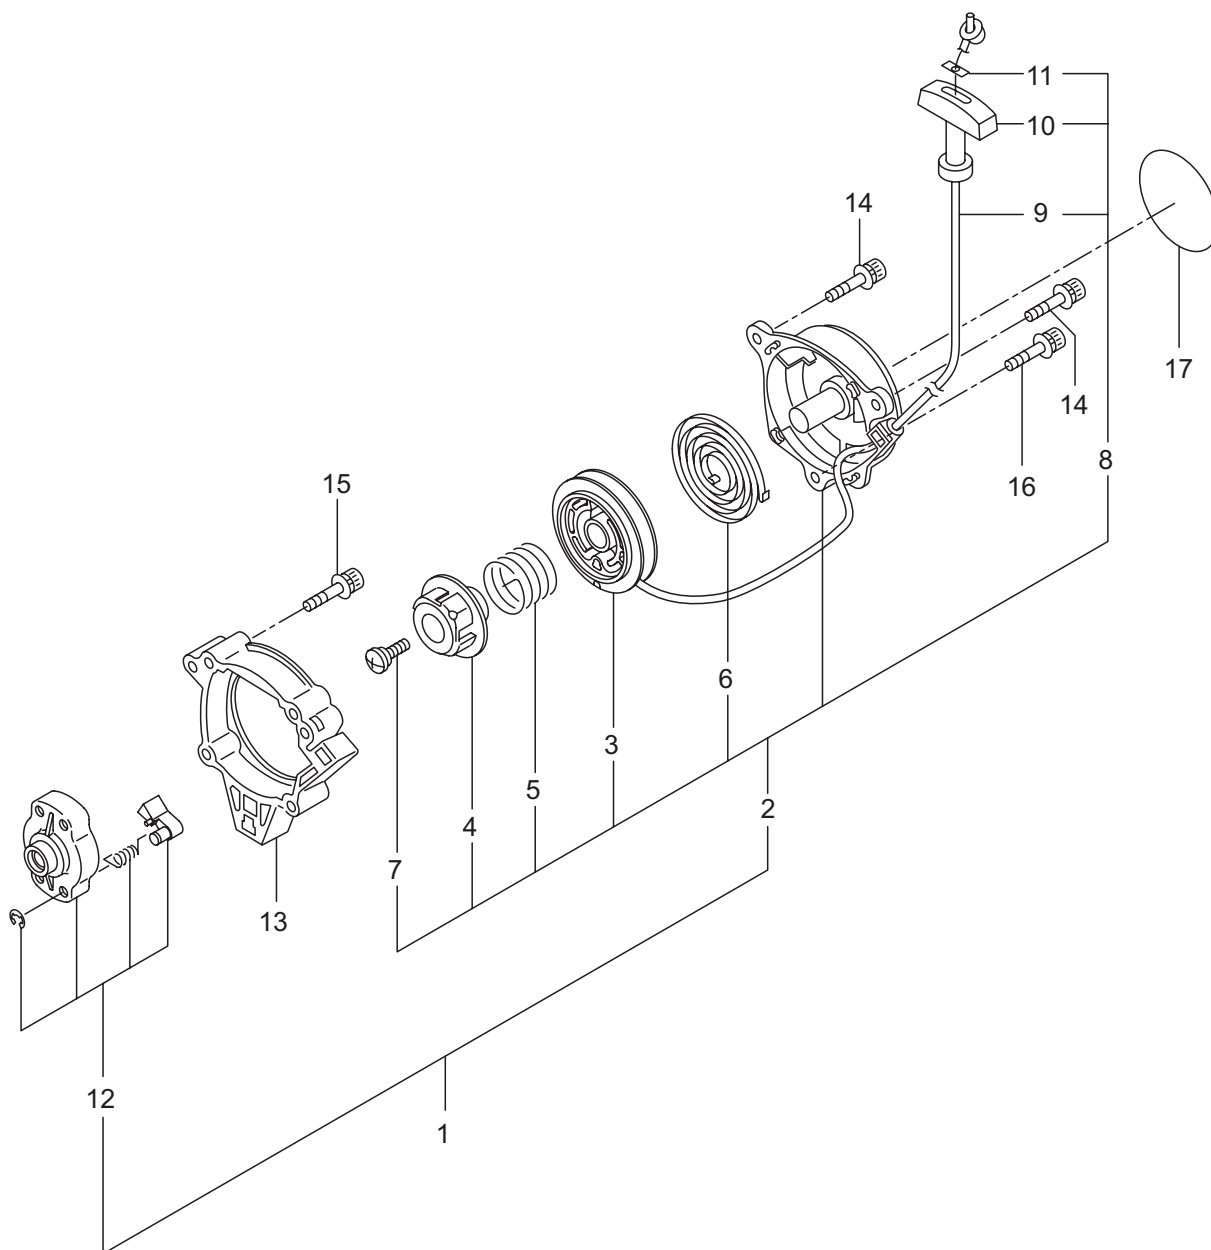

Parts List

パーツリスト

動力刈払機

Model: **AD230RSL-SP**

パーツリストコード 523906

BIG M

2014. 09.

部品表のご使用について

2. AD230RSL-SP エンジン クランクケース、シリンダ

見出番号	部品番号	部 品 名 称	個数	備 考
2-46	281705	イグニッションコイルアセンブリ	1	47 ~ 53 フクム
2-47	281706	コイル	1	
2-48	281707	コードアセンブリ	1	49 ~ 51 フクム
2-49	261074	プラグキャップ	1	
2-50	261075	フック	1	
2-51	281709	コード	1	
2-52	261072	キャップ	1	
2-53	280080	チューブ	1	
2-54	261076	ハンゲツキー	1	
2-55	284703	シヤフト	1	
2-56	280381	スペーサ	2	
2-57	261256	6 カクアナツキホルト WSW	2	M4x25
2-58	286739	スパークプラグ	1	CJ6Y
2-59	263804	リート	1	
2-60	268044	リート	1	135M4_CBH
2-61	269189	グロメット	1	
2-62	264588	クランプ	1	

3. AD230RSL-SP エンジン
リコイルスタータ

見出番号	部品番号	部 品 名 称	個数	備 考
3-1	283476	リコイルスタータアセンブリ	1	2 ~ 12 フクム
3-2	283477	スタータアセンブリ	1	3 ~ 11 フクム
3-3	283504	リール	1	
3-4	283505	カムプレート	1	
3-5	283506	ダンパースプリング	1	
3-6	280931	スパイラルスプリング	1	
3-7	267213	セットスクリュ	1	
3-8	283578	ロープアセンブリ	1	9 ~ 11 フクム
3-9	283579	スタータロープ	1	
3-10	261725	スタータノブ	1	
3-11	283511	ロープストツハ	1	
3-12	283575	スタータプーリアセンブリ	1	
3-13	284698	アダプタアセンブリ	1	
3-14	283391	スクリュ	2	M4x20
3-15	265726	6 カクアナツキホルト WSW	4	M4x16
3-16	282096	スクリュ	1	M4x16
3-17	272395	ラベル	1	AD230RS-SP