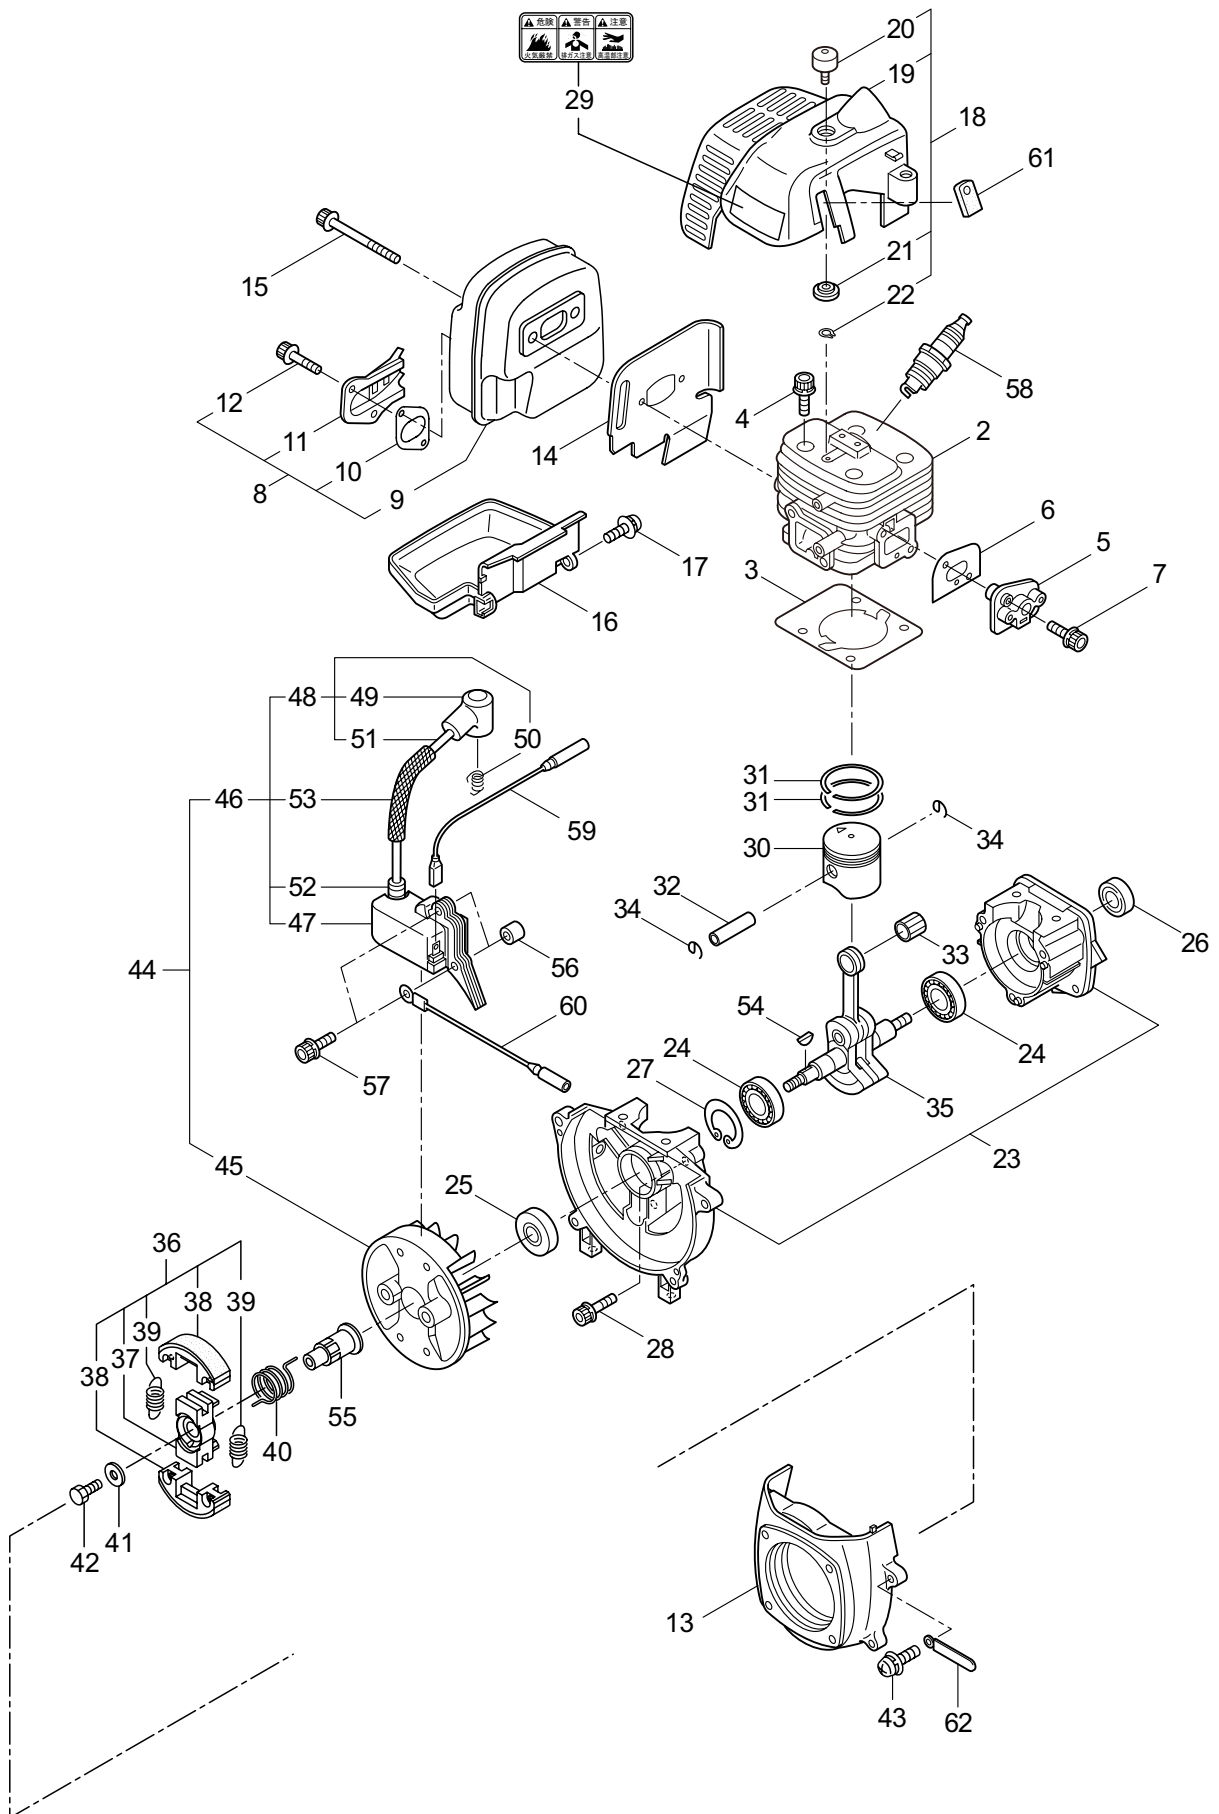

2. AD230RSG-SP エンジン クランクケース、シリンダ

見出番号	部品番号	部 品 名 称	個数	備 考
2-1	859312	エンジン	1	CE230/92
2-2	288499	シリンダコンプリート	1	
2-3	286074	ガasket	1	
2-4	261250	6 カクアナツキホルト WSW	4	M5x20
2-5	265802	インシユレータ	1	
2-6	267049	ガasket	1	
2-7	265924	スクリュ	2	M5x0.8x25
2-8	288182	マフアセンブリ	1	9 ~ 12 フクム
2-9	288180	マフラコンプリート	1	
2-10	287254	ガasket	1	
2-11	268171	テイル	1	
2-12	265107	6 カクアナツキフランジホルト	2	M4x10
2-13	281443	ファンカバー	1	ライトグレー
2-14	281440	ガasket	1	
2-15	266402	スクリュ	2	M5x55
2-16	281446	アンダーカバー	1	ク口
2-17	269827	ナベコネジ (+)WSW	1	M5X16
2-18	288800	トップカバーアセンブリ	1	19 ~ 22 フクム
2-19	281444	トップカバー	1	アカ
2-20	286300	ノブマトメ	1	
2-21	261020	スぺーサ	1	
2-22	261734	クリツプトメワ	1	
2-23	289246	クランクケース	1	
2-24	280488	ベアリング	2	PPL 6001
2-25	261492	オイルシール	1	ISCD12287
2-26	261386	オイルシール	1	
2-27	055185	C ガトメワ	1	H28
2-28	261612	6 カクアナツキホルト WSW	3	M5x30
2-29	269705	ラベル	1	キケン カキケンキン
2-30	283379	ピストン	1	
2-31	282177	ピストンリング	2	
2-32	261036	ピストンピン	1	
2-33	263957	ニードルベアリング	1	
2-34	261576	サークリツプ	2	
2-35	268187	クランクシャフトコンプリート	1	
2-36	284786	クラツチアセンブリ	1	37 ~ 39 フクム
2-37	284702	クラツチホス	1	
2-38	284787	クラツチシユ	2	
2-39	286554	スプリング	2	
2-40	284706	スプリング	1	
2-41	284704	ワツシヤ	1	5.1x14x1.2
2-42	285220	スクリュ	1	M5x10
2-43	269831	ナベコネジ (+)WSW	4	M5x20WSW
2-44	287896	マグネトアセンブリ	1	45 ~ 53 フクム
2-45	287900	ロータ	1