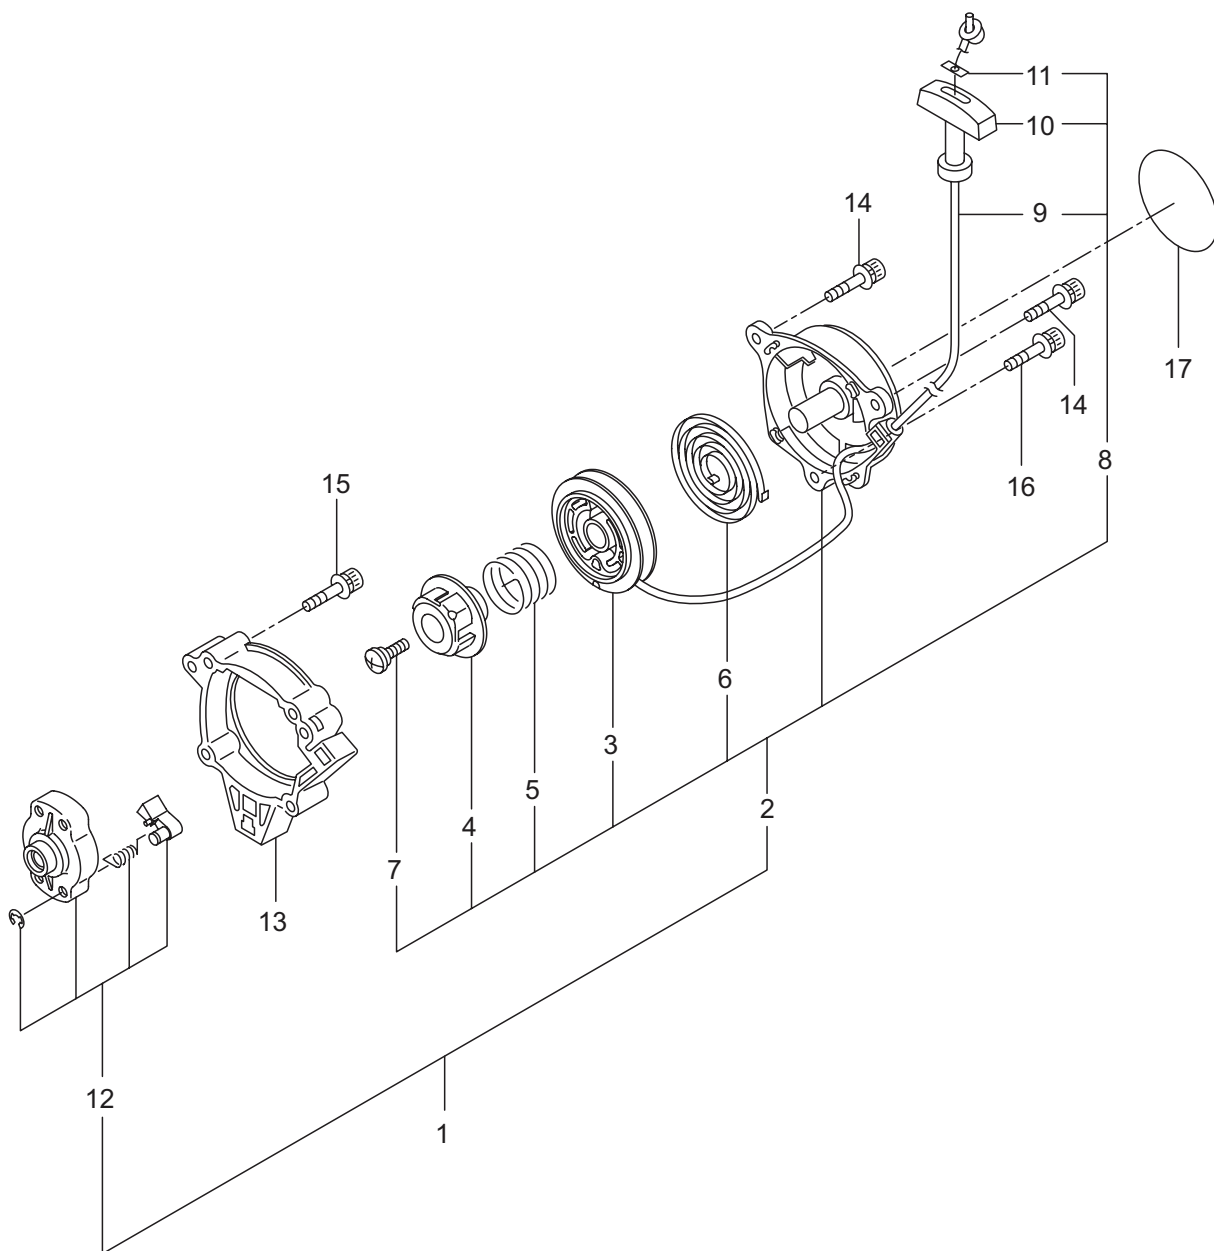

Parts List

パーツリスト

動力刈払機

Model: **AD230RSG-SP**

パーツリストコード 523957

BIG M

2014. 11.

部品表のご使用について

2. AD230RSG-SP エンジン クランクケース、シリンダ

見出番号	部品番号	部 品 名 称	個数	備 考
2-46	281705	イグニッションコイルアセンブリ	1	47 ~ 53 フクム
2-47	281706	コイル	1	
2-48	281707	コードアセンブリ	1	49 ~ 51 フクム
2-49	261074	プラグキャップ	1	
2-50	261075	フック	1	
2-51	281709	コード	1	
2-52	261072	キャップ	1	
2-53	280080	チューブ	1	
2-54	261076	ハンゲツキー	1	
2-55	284703	シヤフト	1	
2-56	280381	スペーサ	2	
2-57	261256	6 カクアナツキホルト WSW	2	M4x25
2-58	286739	スパークプラグ	1	CJ6Y
2-59	263804	リート	1	
2-60	268044	リート	1	135M4_CBH
2-61	269189	グロメット	1	
2-62	264588	クランプ	1	

3. AD230RSG-SP エンジン
リコイルスタータ

見出番号	部品番号	部 品 名 称	個数	備 考
3-1	283476	リコイルスタータアセンブリ	1	2 ~ 12 フクム
3-2	283477	スタータアセンブリ	1	3 ~ 11 フクム
3-3	283504	リール	1	
3-4	283505	カムプレート	1	
3-5	283506	ダンパースプリング	1	
3-6	280931	スパイラルスプリング	1	
3-7	267213	セットスクリュ	1	
3-8	283578	ロープアセンブリ	1	9 ~ 11 フクム
3-9	283579	スタータロープ	1	
3-10	261725	スタータノブ	1	
3-11	283511	ロープストツハ	1	
3-12	283575	スタータプーリアセンブリ	1	
3-13	284698	アダプタアセンブリ	1	
3-14	283391	スクリュ	2	M4x20
3-15	265726	6 カクアナツキホルト WSW	4	M4x16
3-16	282096	スクリュ	1	M4x16
3-17	272395	ラベル	1	AD230RS-SP