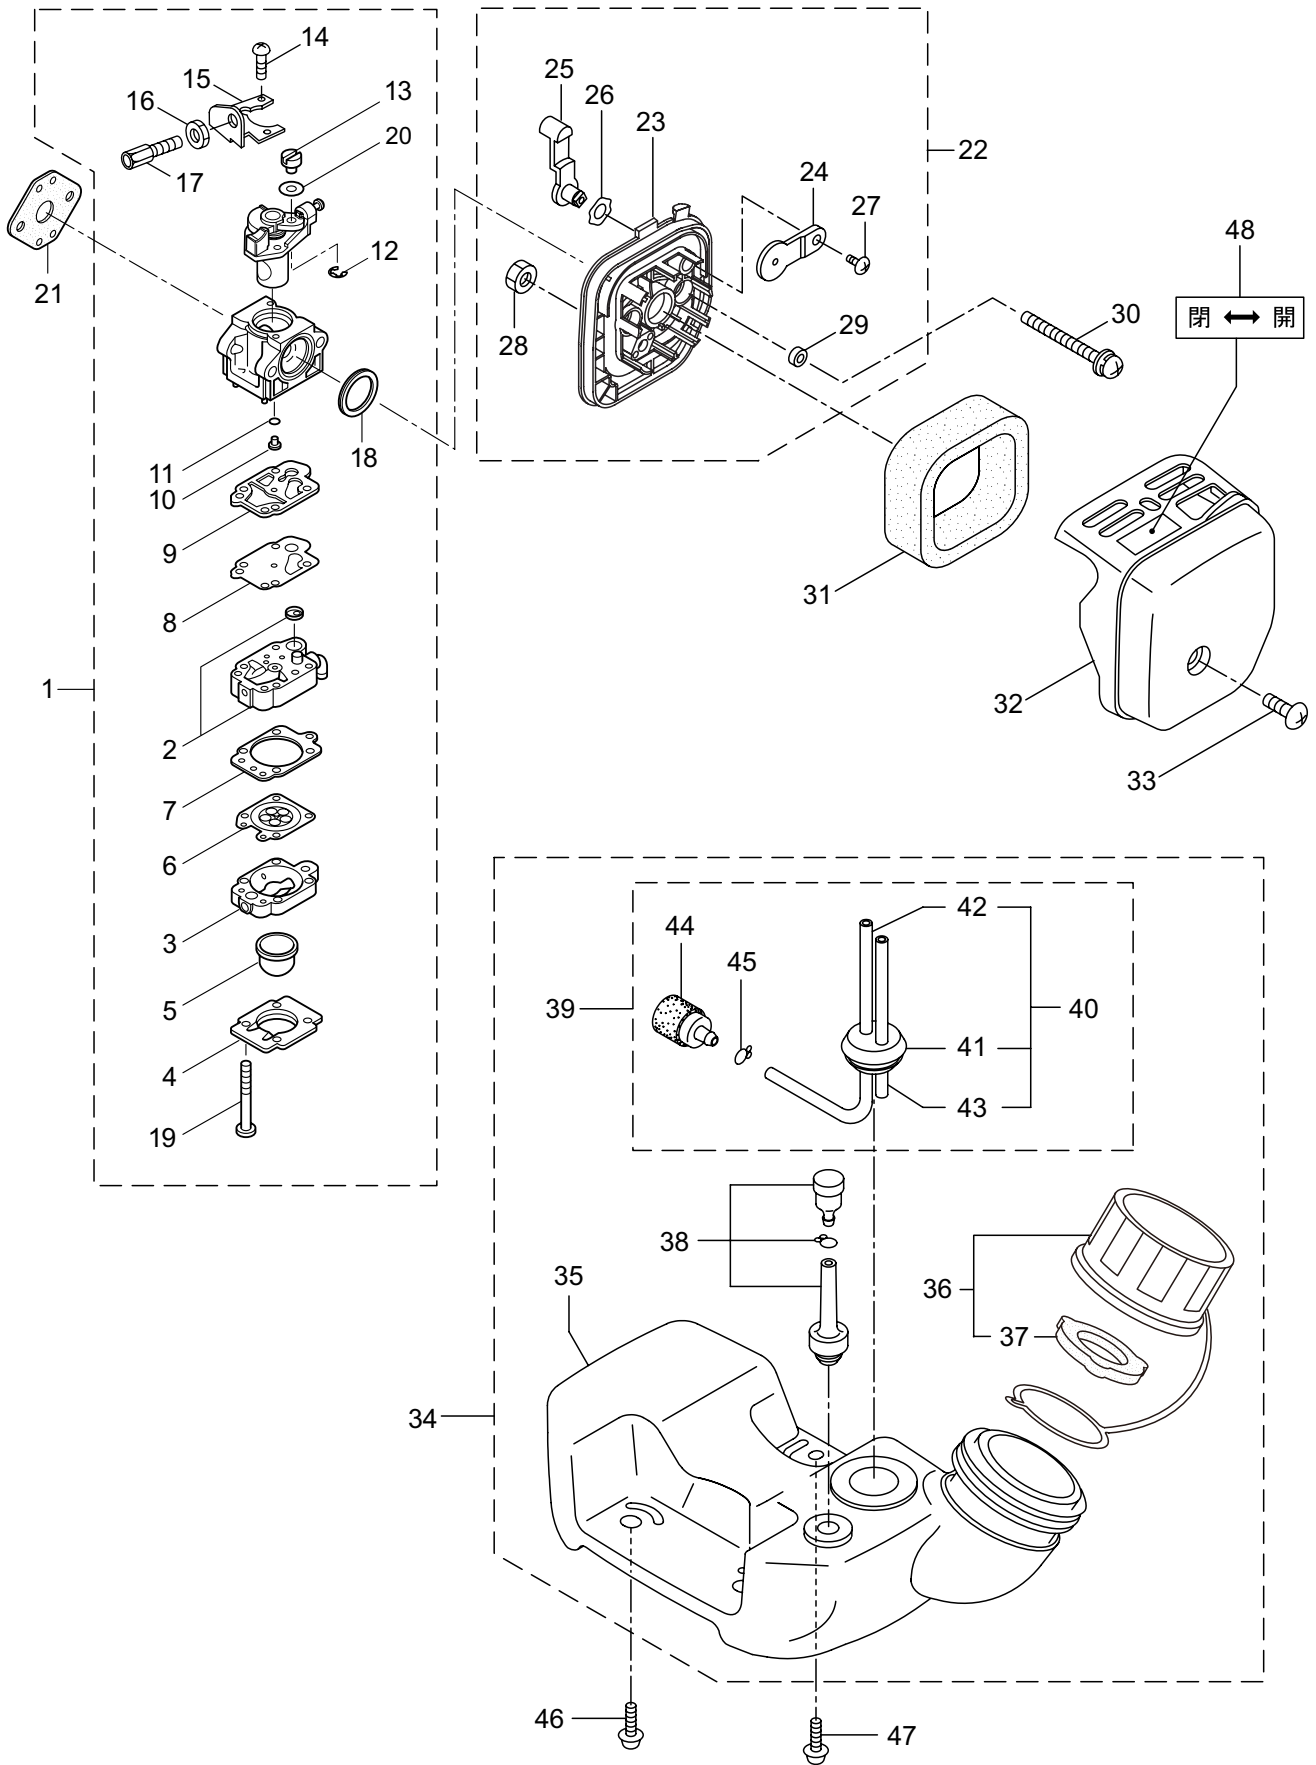

4. AD230RSG-SP エンジン キャブレタ、燃料タンク

見出番号	部品番号	部 品 名 称	個数	備 考	
4-1	282331	キャブレタアセンブリ	1	2 ~ 20 フクム	
4-2	264155	ポンプホテイ	1		
4-3	262991	パーシホテイ	1		
4-4	262992	ポンプカバー	1		
4-5	261874	プライマ	1		
4-6	283905	ダイヤフラム	1		
4-7	262993	ガasket	1		
4-8	262994	ダイヤフラム	1		
4-9	282576	ガasket	1		
4-10	268574	シエツト	1		
4-11	261871	O リング	1		
4-12	261876	リング	1		
4-13	261658	スイベル	1		
4-14	261875	スクリュ	2		
4-15	264677	ブラケット	1		
4-16	261878	ナツト	1		
4-17	263994	スクリュ	1		
4-18	261657	ハツキン	1		
4-19	262996	スクリュ	4		
4-20	264678	ワツシヤ	1		
4-21	287644	ガasket	1	23 ~ 29 フクム	
4-22	289218	ケースアセンブリ	1		
4-23	269026	ケースホテイ	1		
4-24	289019	バルブ	1		
4-25	284803	レバー	1		
4-26	284816	ワツシヤ	1	6.4x11x0.15	
4-27	269032	スクリュ	1		
4-28	126993	6 カクナツト	1	M5	
4-29	269051	スリーブ	2		
4-30	281777	ナベコネジ (+)WSW	2	M5x55WSW-7T	
4-31	269030	エレメント	1	35 ~ 45 フクム	
4-32	269027	クリーナカバー	1		
4-33	269031	スクリュ	1		M5x12
4-34	272432	タンクアセンブリ	1		
4-35	287646	フューエルタンク	1		
4-36	281564	タンクキャツプアセンブリ	1	37 フクム	
4-37	269377	ハツキン	1	40 ~ 45 フクム	
4-38	261696	ブリーザクミタテ	1		
4-39	265752	ネンリヨウハパイアセンブリ	1		
4-40	264031	パイプクミタテ	1		41 ~ 43 フクム
4-41	261115	グロメツト	1	160L	
4-42	261690	ネンリヨウハパイ	1		
4-43	263038	オーバフローパイ	1		
4-44	264653	フィルタアセンブリ	1		
4-45	261117	クリツプ	1