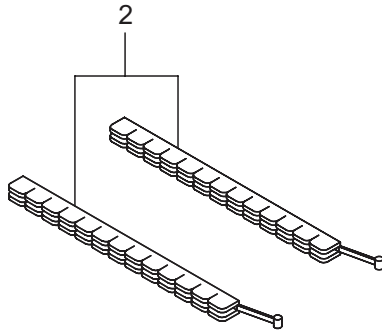

5. AD230RSG-SP
付属品

見出番号	部品番号	部 品 名 称	個数	備 考
5-1	221460	ホコメカネ	1	
5-2	220534	カリハカパー	1	
5-3	210418	コンビボツクススパナ	1	
5-4	219431	6 カクボウスパナ	1	ニメンハバ 3
5-5	022865	リヨウゲチスパナ	1	8x10
5-6	235367	トリアツカイセツメイシヨ	1