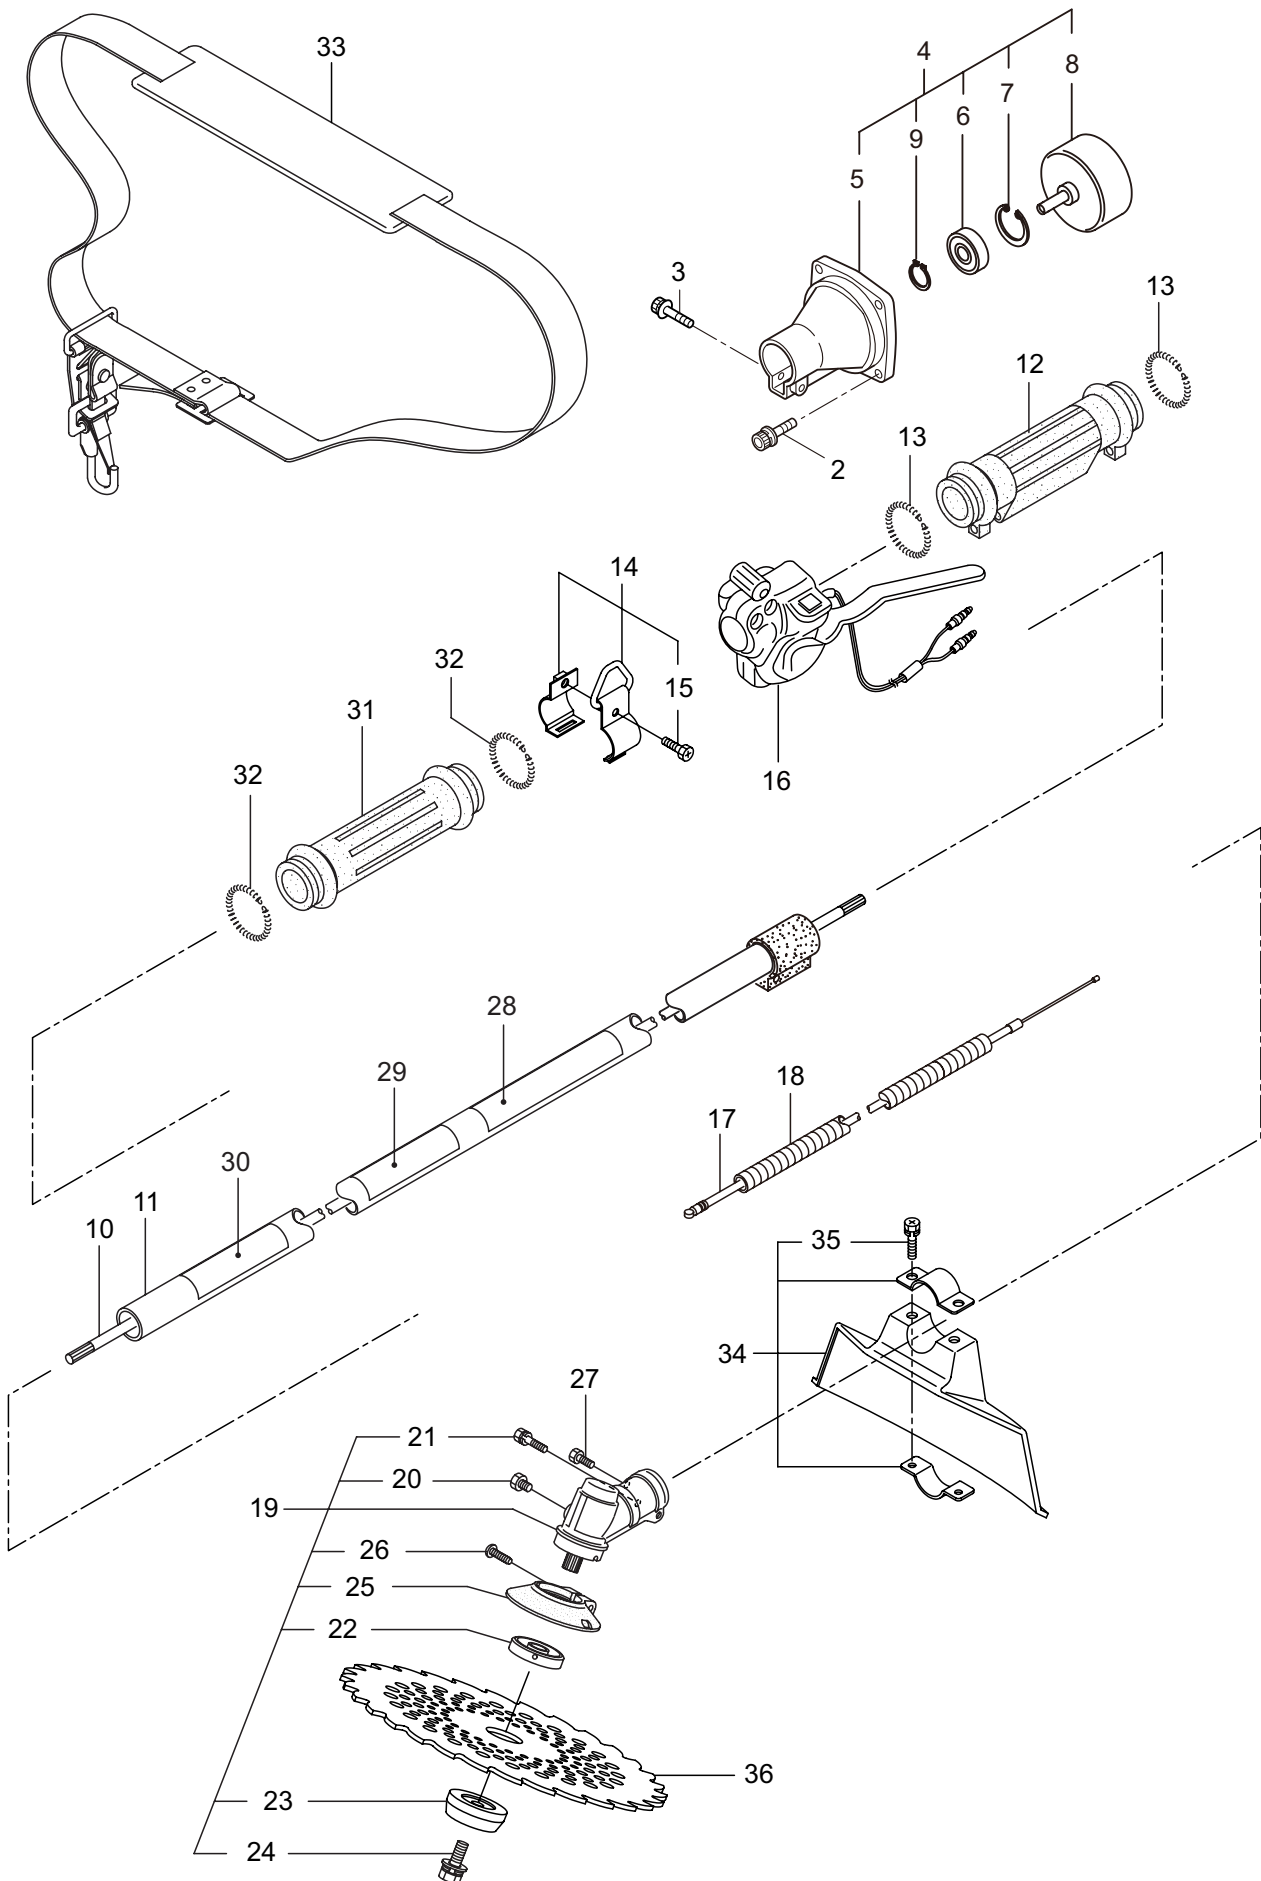

Parts List

パーツリスト

動力刈払機

Model: **AD230RSG-SP**

パーツリストコード 523957

BIG M

2014. 11.

部品表のご使用について

目次

	ページ
1. 本 体	1 ~ 2
エンジン (GE230/92)	
2. クランクケース、シリンダ	3 ~ 6
3. リコイルスタータ	7 ~ 8
4. キャブレタ、燃料タンク	9 ~ 12
5. 付属品	13 ~ 14

1. AD230RSG-SP

本体

見出番号	部品番号	部 品 名 称	個数	備 考
1-1	364250	AD230RSG-SP	1	
1-2	817002	6 カクホルト (+)WSW	4	M5x20
1-3	096042	6 カクホルト (+)WSW	1	M5x30
1-4	233768	クラツチケースミタテ	1	5 ~ 9 フクム
1-5	221474	クラツチケース	1	
1-6	016405	ヘアリング	1	#6200ZZ
1-7	013825	C ガ ^レ 外メワ	1	#30
1-8	233769	クラツチドラムマトメ	1	54XSP
1-9	014210	C ガ ^レ 外メワ	1	S10
1-10	227825	デントウシク	1	
1-11	223252	ホ ^ウ シンガイカンマトメ	1	24XT1.2X1450
1-12	211736	ホンタイニキ ^リ B	1	
1-13	211737	バンド ^レ	2	
1-14	054691	ツリカナグクミタテ	1	15 フクム
1-15	089738	6 カクホルト	1	M5x15
1-16	234554	トリガスロツトルレバ ^ー (24)	1	
1-17	234533	スロツトルワイヤ	1	400L
1-18	213548	コルゲートチューブ	1	3 ^レ 10 200L
1-19	228077	ギヤケースクミタテ	1	20 ~ 26 フクム
1-20	234247	6 カクホルト	1	M8X8
1-21	092550	6 カクホルト (+)SW	1	M5x25-7T
1-22	212986	ハモノボ ^ス A	1	
1-23	219195	ハモノボ ^ス B	1	
1-24	215610	6 カクホルト WSW	1	M8x22 ヒタ ^リ
1-25	222128	マキツキホ ^ウ シハン	1	
1-26	222129	タツピンネジ	1	5x20
1-27	089737	6 カクホルト	1	M5x12
1-28	220549	チュウイマーク	1	
1-29	235165	ネームプレート	1	AD230RSG-SP
1-30	231654	ハリマーク	1	ECO
1-31	211735	ホンタイニキ ^リ A	1	
1-32	211737	バンド ^レ	2	
1-33	220533	カタカケバンドクミタテ	1	
1-34	222821	ジ ^{ョウ} メンカバ ^ー クミタテ	1	35 フクム
1-35	092561	6 カクホルト (+)SW	2	M5x25
1-36	227509	チツプソー 9	1	

2. AD230RSG-SP エンジン クランクケース、シリンダ

見出番号	部品番号	部 品 名 称	個数	備 考
2-46	281705	イグニッションコイルアセンブリ	1	47 ~ 53 フクム
2-47	281706	コイル	1	
2-48	281707	コードアセンブリ	1	49 ~ 51 フクム
2-49	261074	プラグキャップ	1	
2-50	261075	フック	1	
2-51	281709	コード	1	
2-52	261072	キャップ	1	
2-53	280080	チューブ	1	
2-54	261076	ハンゲツキー	1	
2-55	284703	シヤフト	1	
2-56	280381	スペーサ	2	
2-57	261256	6 カクアナツキホルト WSW	2	M4x25
2-58	286739	スパークプラグ	1	CJ6Y
2-59	263804	リート	1	
2-60	268044	リート	1	135M4_CBH
2-61	269189	グロメット	1	
2-62	264588	クランプ	1	