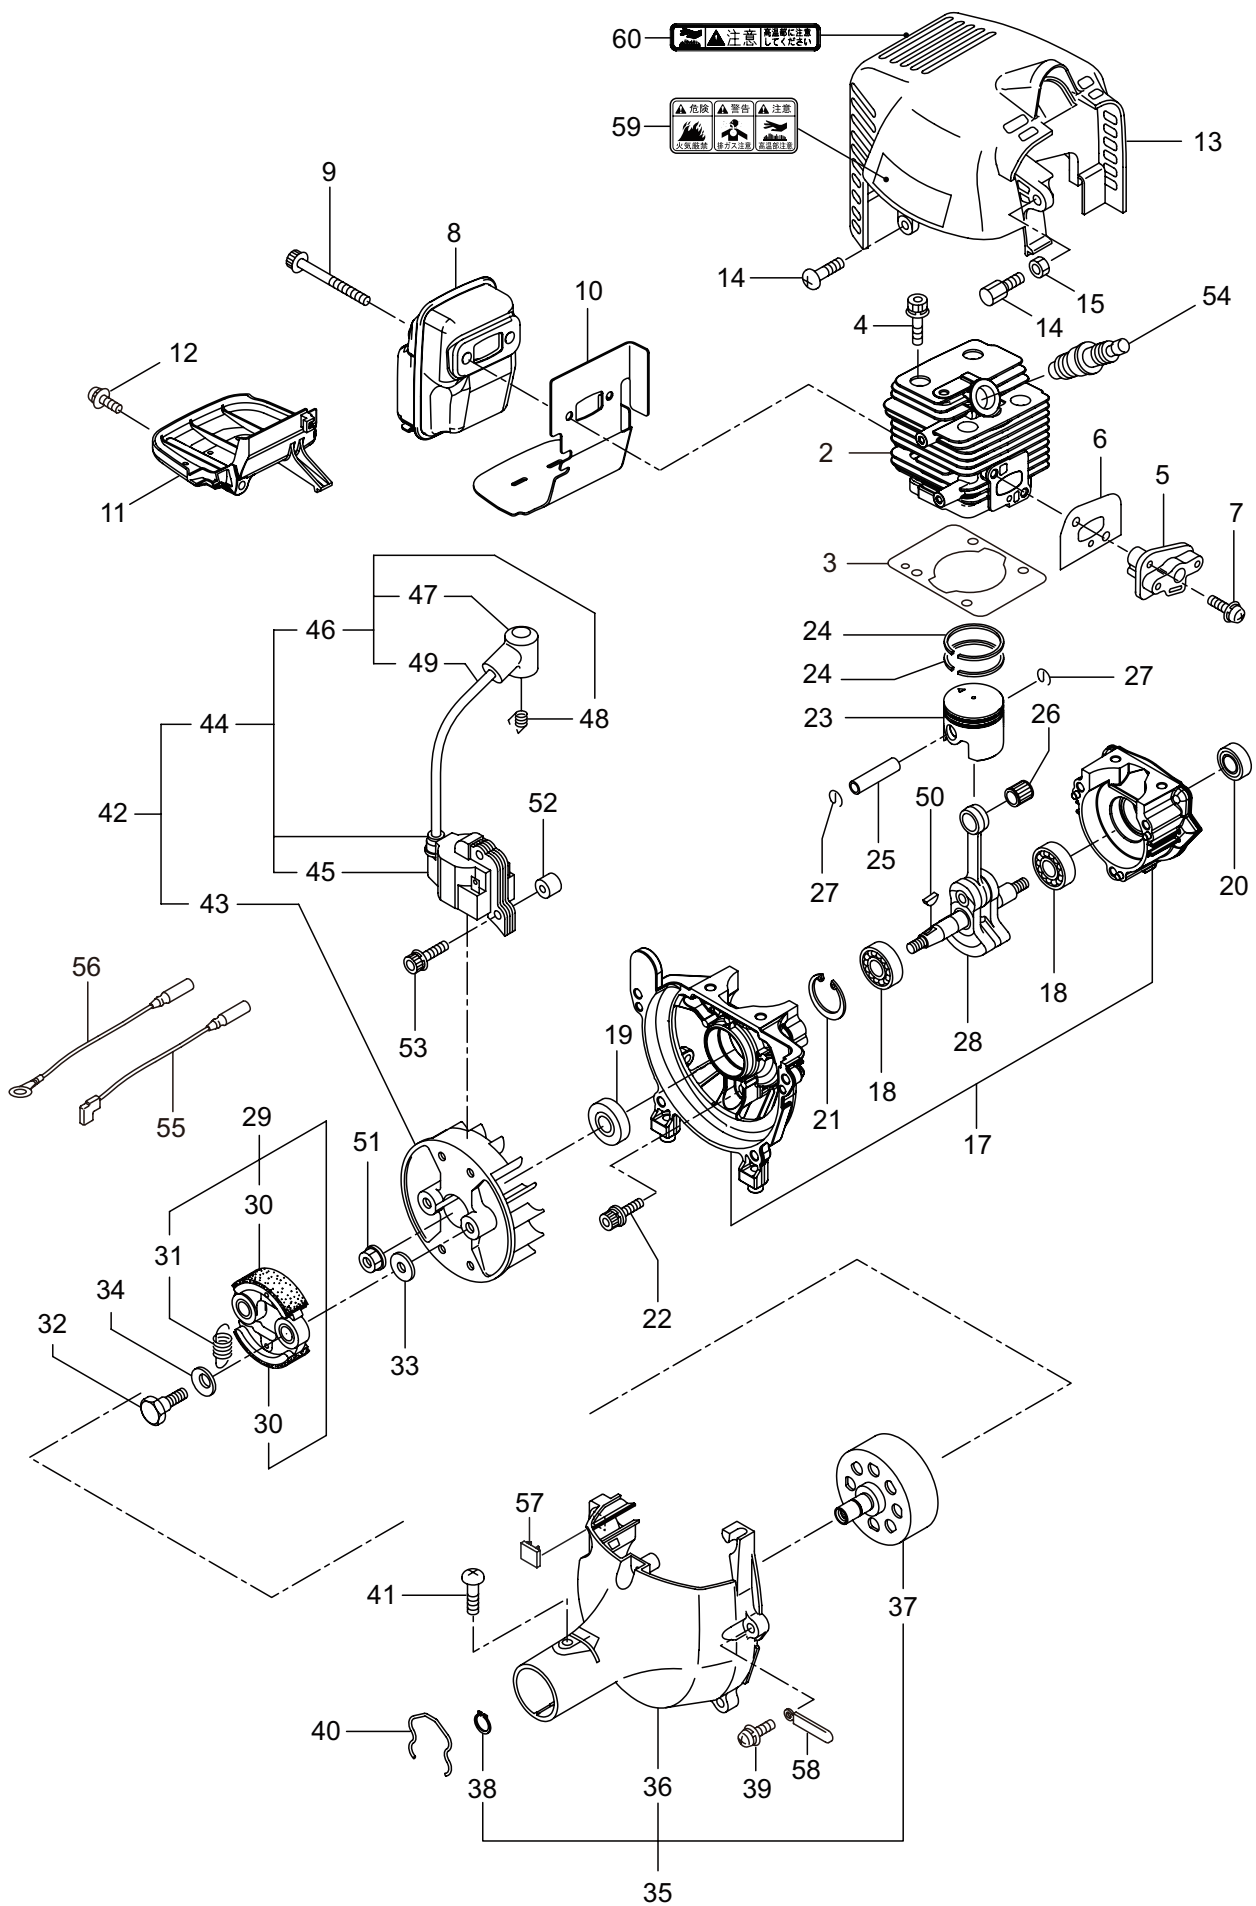

3. AC265S, AC265SL エンジン クランクケース、シリンダ、コイル

見出番号	部品番号	部 品 名 称	個数		備 考
			A	B	
3-1	875175	エンジン	1	1	EE261/23
3-2	273153	シリンダ	1	1	
3-3	282330	ガスケット	1	1	
3-4	261250	6 カクアナツキホルト WSW	4	4	M5X20
3-5	282579	インシュレータ	1	1	
3-6	267049	ガスケット	1	1	
3-7	269826	ナベコネジ (+)WSW	2	2	M5X25WSW
3-8	276844	マフラアセンブリ	1	1	
3-9	266402	スクリュ	2	2	M5X55
3-10	273147	ガスケット	1	1	
3-11	273618	アンダーカバー	1	1	
3-12	269827	ナベコネジ (+)WSW	1	1	M5X16
3-13	276319	トップカバー	1	1	
3-14	563151	スクリュ	1	1	M6X15
3-15	261878	ナット	1	1	
3-16	280144	タツピンネジ (+)	1	1	4X16
3-17	273673	クランクケース	1	1	
3-18	280488	ベアリング	2	2	PPL 6001
3-19	261492	オイルシール	1	1	ISCD12287
3-20	261386	オイルシール	1	1	ISCD12227
3-21	055185	C ガ外メワ	1	1	H28
3-22	261612	6 カクアナツキホルト WSW	3	3	M5X30
3-23	273155	ピストン	1	1	
3-24	261496	ピストンリング	2	2	
3-25	261497	ピストンピン	1	1	
3-26	261037	ニードルベアリング	1	1	
3-27	261576	サークリツフ	2	2	
3-28	282323	クランクシャフトコンプリート	1	1	
3-29	269168	クラッチアセンブリ	1	1	30,31 フクム
3-30	269169	クラッチシュ	2	2	
3-31	269173	スプリング	1	1	
3-32	269647	クラッチホルト	2	2	
3-33	269175	ワツシヤ	2	2	6.1X15X1.6
3-34	261777	ウエーブワツシヤ	2	2	
3-35	272095	ファンカバーアセンブリ C	1	1	36 ~ 38 フクム
3-36	282233	ファンカバー	1	1	
3-37	289727	クラッチドラムコンプリート	1	1	
3-38	014210	C ガ外メワ	1	1	S10
3-39	269831	ナベコネジ (+)WSW	4	4	M5X20WSW
3-40	282215	クリツフ	1	1	
3-41	281169	スクリュ	1	1	
3-42	282692	マグネトアセンブリ	1	1	43 ~ 49 フクム
3-43	261356	ロータ	1	1	
3-44	282693	イグニツシヨソコイルアセンブリ	1	1	45 ~ 49 フクム
3-45	267401	コイル	1	1