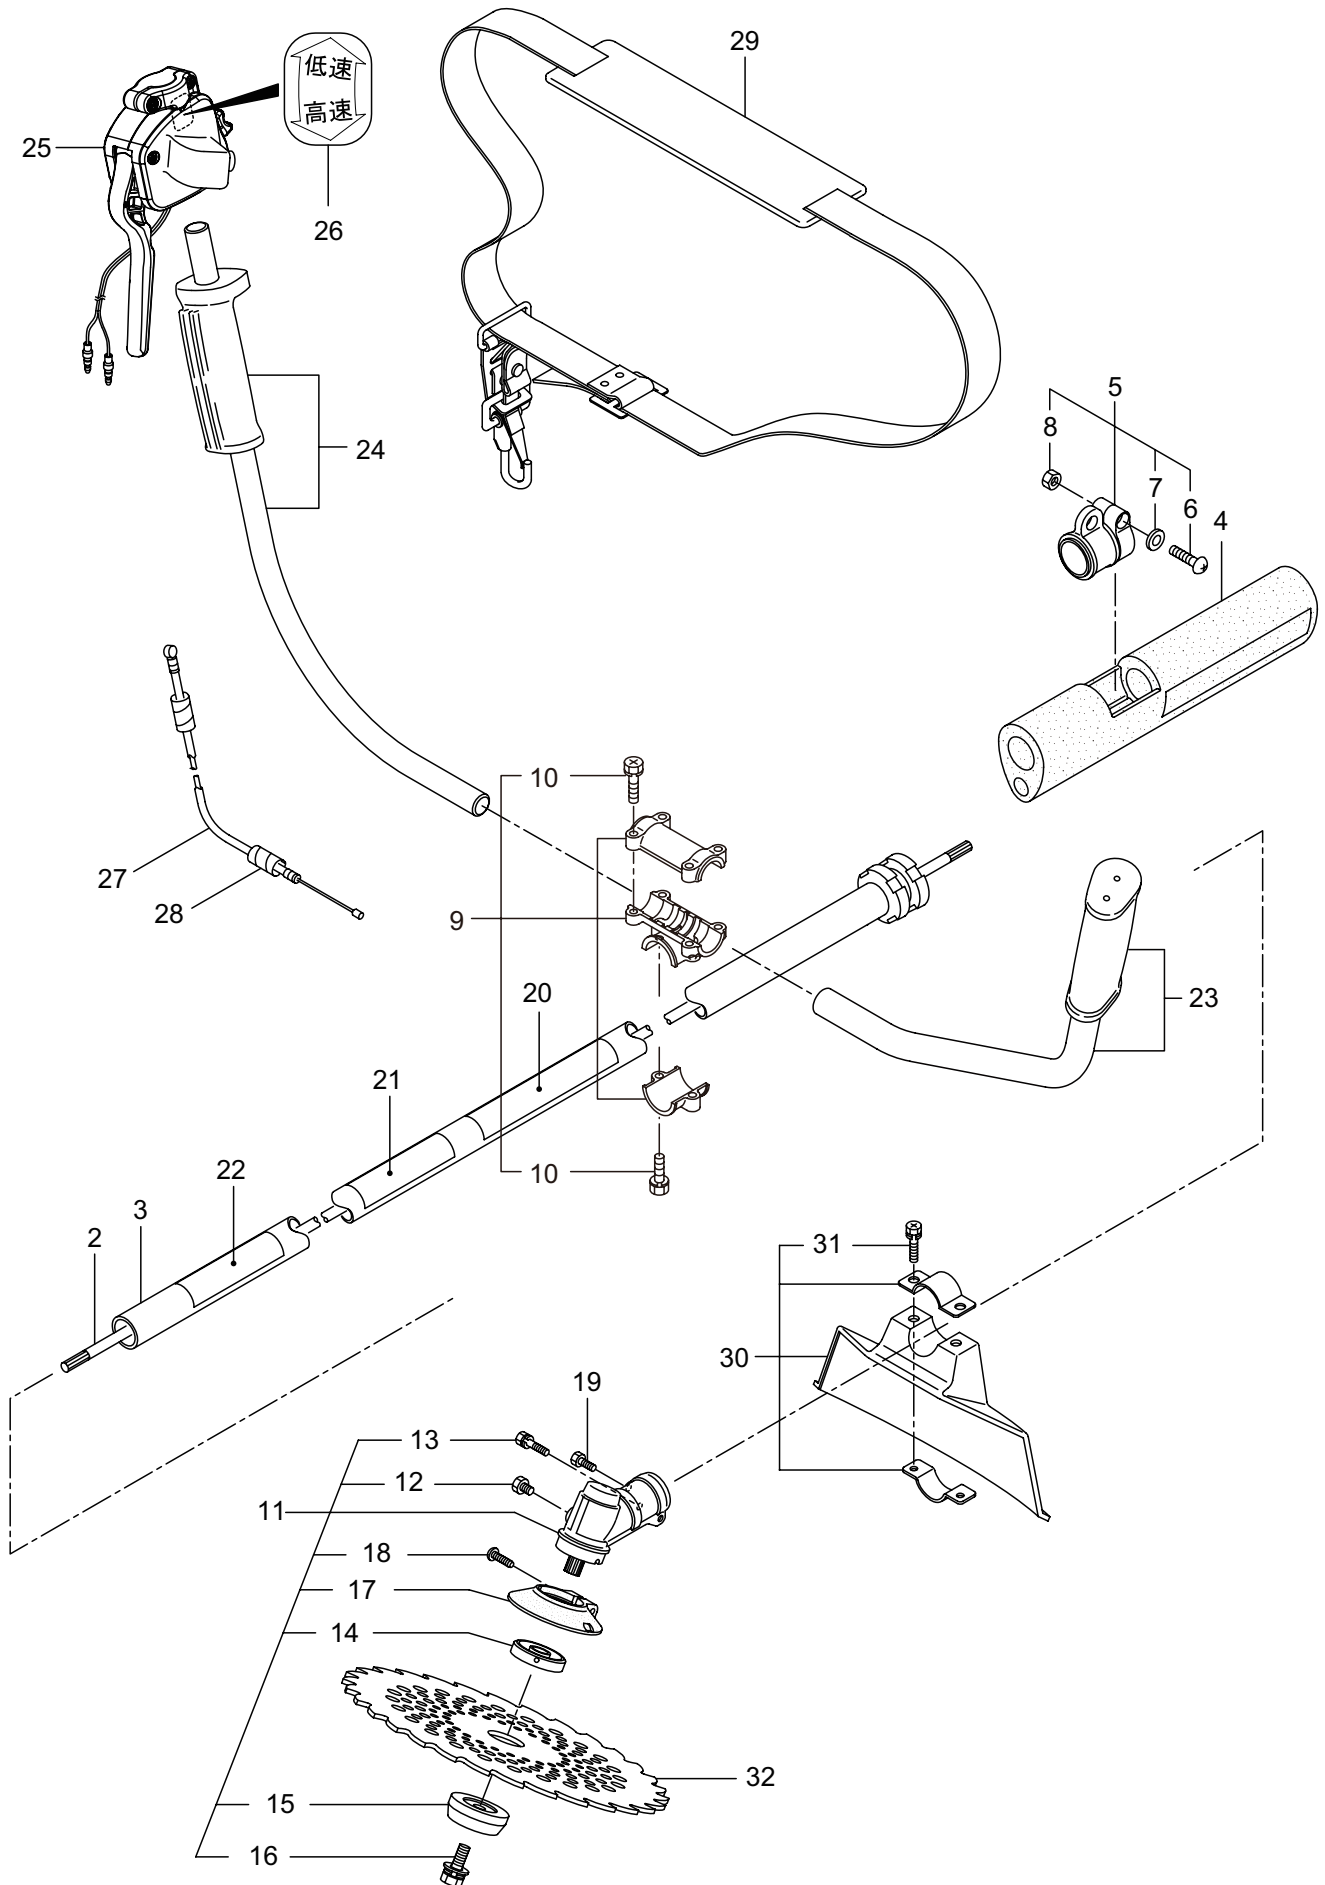

Parts List

パーツリスト

動力刈払機

Model: **AC265S**
AC265SL

パーツリストコード 524617

BIG M

2018. 02.

部品表のご使用について

目次

ページ

AC265S

1. 本 体 1 ~ 2

AC265SL

2. 本 体 3 ~ 4

AC265S, AC265SL

3. エンジン（クランクケース、シリンダ、コイル） 5 ~ 8

4. エンジン（リコイルスタータ） 9 ~ 10

5. エンジン（キャブレタ、エアクリーナ、燃料タンク） 11 ~ 12

6. 付属品 13 ~ 14

1. AC265S
本体

見出番号	部品番号	部 品 名 称	個数		備 考
			A	B	
1-1	364733	AC265S	1		
1-2	226792	デントウジク	1		
1-3	227919	ボウシンガイカンマトメ	1		
1-4	236345	コシアテ	1		
1-5	226918	スイベルヒトクミ	1		6 ~ 8 フクム
1-6	226988	ナベコネジ (+)	1		M5X18
1-7	012487	ヒラザガネ	1		M5
1-8	126993	6 カクナツ	1		M5
1-9	228446	ハンドルトリツケカナゲクミタテ	1		10 フクム
1-10	092561	6 カクホルト (+)SW	6		M5X25
1-11	228089	キヤケースクミタテ	1		12 ~ 18 フクム
1-12	234247	6 カクホルト	1		M8X8
1-13	092550	6 カクホルト (+)SW	1		M5X25-7T
1-14	████████	ハモノボス A 412851	1		
1-15	████████	ハモノボス B 620674	1		
1-16	████████	6 カクホルト WSW 620673	1		M8X22 ヒダリ
1-17	222128	マキツキボウシハン	1		
1-18	222129	タツピンネジ	1		5X20
1-19	089737	6 カクホルト	1		M5X12
1-20	220549	チュウイマーク	1		
1-21	241141	ネームプレート	1		AC265S
1-22	231654	ハリマーク	1		ECO
1-23	237718	ハンドル A マトメ	1		ヒダリ
1-24	236358	ハンドル B マトメ	1		ミキ
1-25	236356	トリガレバークミタテ (19)	1		860L
1-26	236111	ラベル	1		コウ - テイマーク
1-27	235749	スロットルワイヤ	1		810L I/O 78
1-28	234549	コルゲートチューブ	1		660L
1-29	220533	カタカケバンドクミタテ	1		
1-30	222821	ジヨウメンカバークミタテ	1		31 フクム
1-31	092561	6 カクホルト (+)SW	2		M5X25
1-32	224693	チツプソー 10	1		