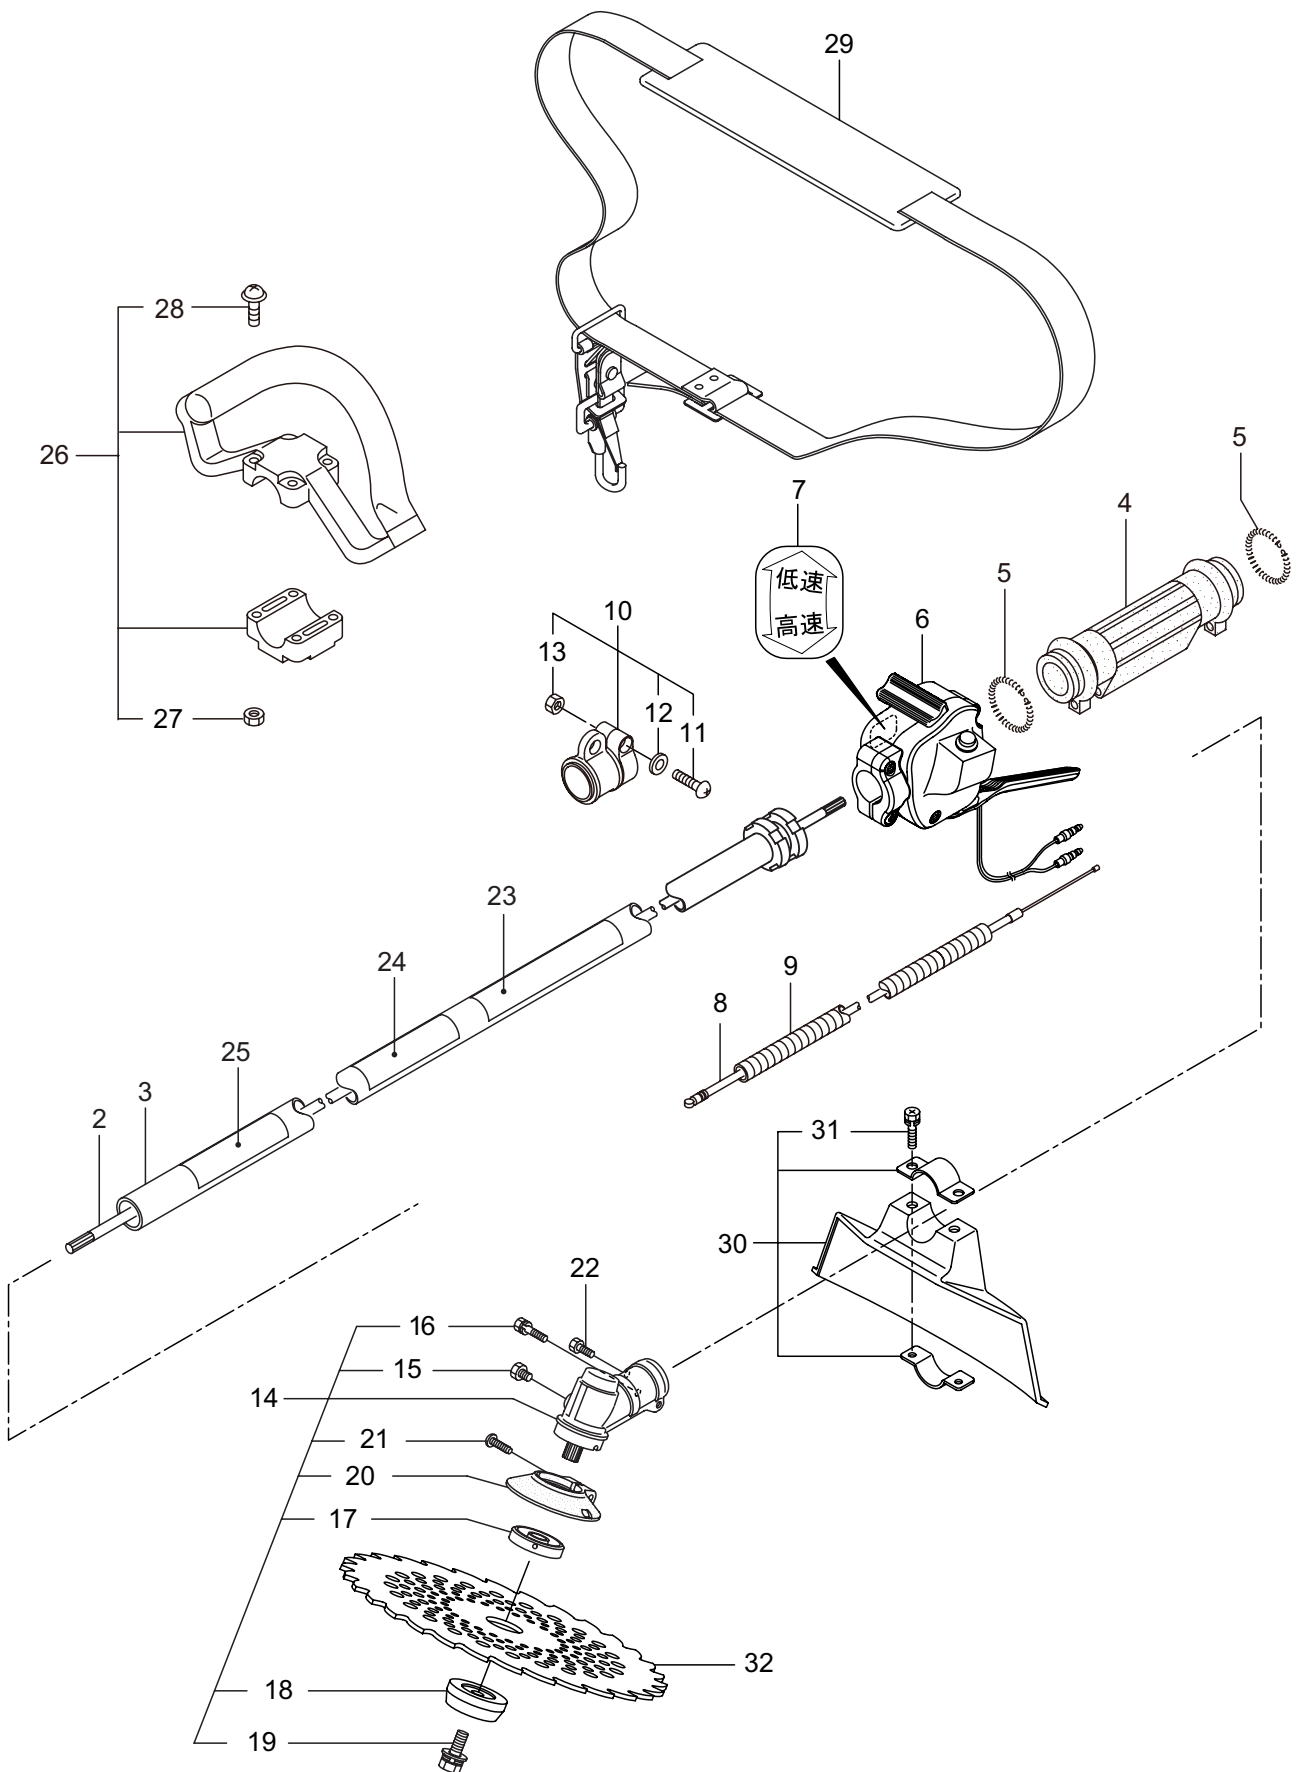

2. AC265SL
本体

見出番号	部品番号	部 品 名 称	個数		備 考
			A	B	
2-1	364734	AC265SL		1	
2-2	226792	デントウジク		1	
2-3	227919	ボウシンガイカンマトメ		1	
2-4	211736	ホンタイニギリ B		1	
2-5	211737	バンド		2	
2-6	235783	トリガレバークミタテ (24)		1	
2-7	236111	ラベル		1	コウ - テイマーク
2-8	236322	スロットルワイヤ		1	365L I/O 76.5
2-9	213548	コルゲートチューブ		1	ヨビ 10 200L
2-10	226928	スイベルヒトクミ		1	11 ~ 13 フクム
2-11	226988	ナベコネジ (+)		1	M5X18
2-12	012487	ヒラサガネ		1	M5
2-13	126993	6 カクナツ		1	M5
2-14	228089	ギヤケースクミタテ		1	15 ~ 21 フクム
2-15	234247	6 カクホルト		1	M8X8
2-16	092550	6 カクホルト (+)SW		1	M5X25-7T
2-17	212986	ハモノホス A		1	
2-18	219195	ハモノホス B		1	
2-19	215610	6 カクホルト WSW		1	M8X22 ヒタリ
2-20	222128	マキツキボウシバン		1	
2-21	222129	タツピンネジ		1	5X20
2-22	089737	6 カクホルト		1	M5X12
2-23	220549	チュウイマーク		1	
2-24	241145	ネームプレート		1	AC265SL
2-25	231654	ハリマーク		1	ECO
2-26	222059	ボウシフループハンドルクミタテ		1	27,28 フクム
2-27	126993	6 カクナツ		4	M5
2-28	222142	ナベコネジ (+)W		4	M5X28
2-29	220533	カタカケバンドクミタテ		1	
2-30	222821	ジヨウメンカバークミタテ		1	31 フクム
2-31	092561	6 カクホルト (+)SW		2	M5X25
2-32	224693	チツプソー 10		1