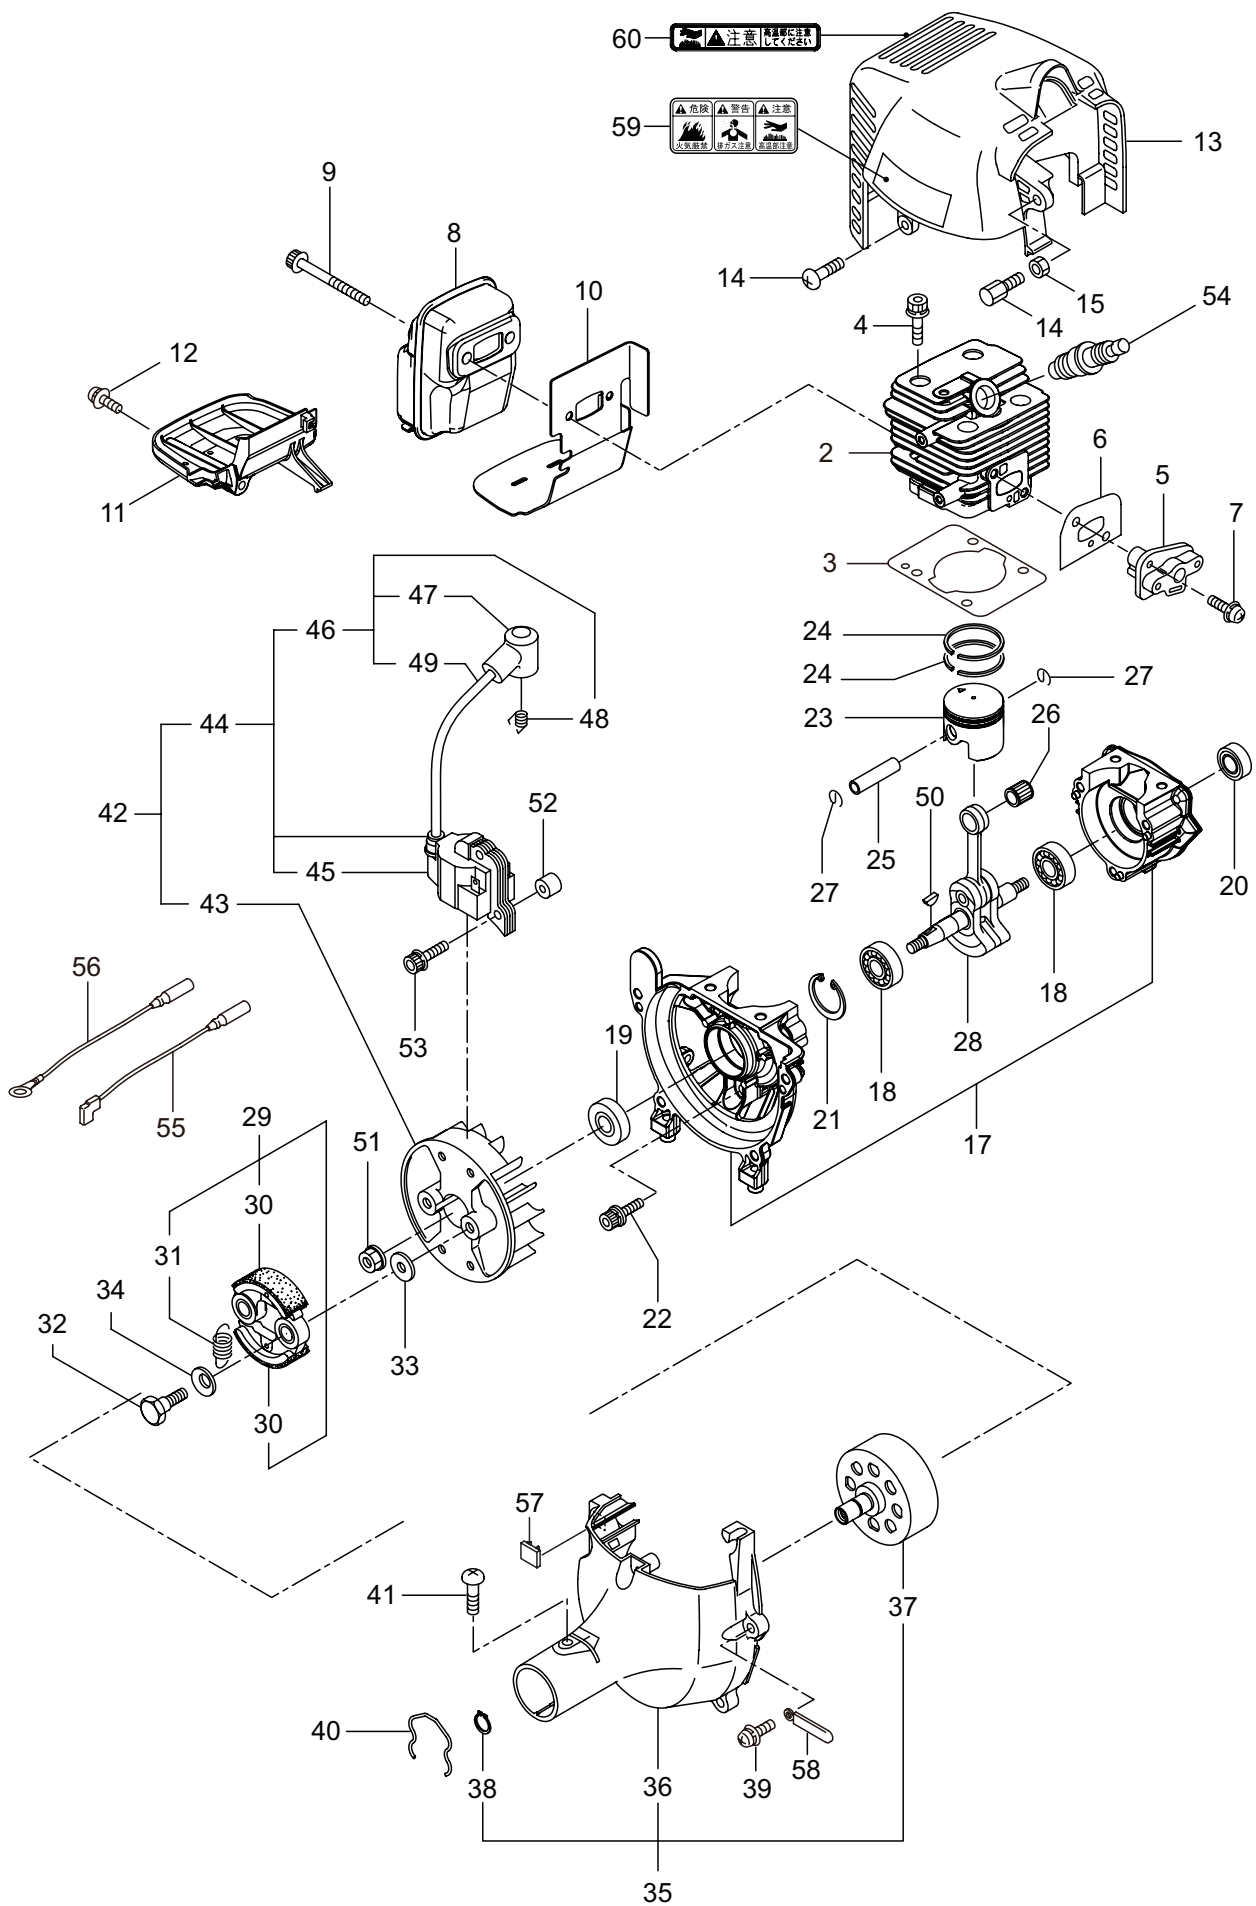

Parts List

パーツリスト

動力刈払機

Model: **AC265S**
AC265SL

パーツリストコード 524617

BIG M

2018. 02.

部品表のご使用について

目次

ページ

AC265S

1. 本 体 1 ~ 2

AC265SL

2. 本 体 3 ~ 4

AC265S, AC265SL

3. エンジン（クランクケース、シリンダ、コイル） 5 ~ 8

2. AC265SL
本体

見出番号	部品番号	部 品 名 称	個数		備 考
			A	B	
2-1	364734	AC265SL		1	
2-2	226792	デントウジク		1	
2-3	227919	ボウシンガイカンマトメ		1	
2-4	211736	ホンタイニギリ B		1	
2-5	211737	バンド		2	
2-6	235783	トリガレバークミタテ (24)		1	
2-7	236111	ラベル		1	コウ - テイマーク
2-8	236322	スロットルワイヤ		1	365L I/O 76.5
2-9	213548	コルゲートチューブ		1	ヨビ 10 200L
2-10	226928	スイベルヒトクミ		1	11 ~ 13 フクム
2-11	226988	ナベコネジ (+)		1	M5X18
2-12	012487	ヒラサガネ		1	M5
2-13	126993	6 カクナツ		1	M5
2-14	228089	ギヤケースクミタテ		1	15 ~ 21 フクム
2-15	234247	6 カクホルト		1	M8X8
2-16	092550	6 カクホルト (+)SW		1	M5X25-7T
2-17	212986	ハモノホス A		1	
2-18	219195	ハモノホス B		1	
2-19	215610	6 カクホルト WSW		1	M8X22 ヒタリ
2-20	222128	マキツキボウシバン		1	
2-21	222129	タツピンネジ		1	5X20
2-22	089737	6 カクホルト		1	M5X12
2-23	220549	チュウイマーク		1	
2-24	241145	ネームプレート		1	AC265SL
2-25	231654	ハリマーク		1	ECO
2-26	222059	ボウシフループハンドルクミタテ		1	27,28 フクム
2-27	126993	6 カクナツ		4	M5
2-28	222142	ナベコネジ (+)W		4	M5X28
2-29	220533	カタカケバンドクミタテ		1	
2-30	222821	ジヨウメンカバークミタテ		1	31 フクム
2-31	092561	6 カクホルト (+)SW		2	M5X25
2-32	224693	チツプソー 10		1	

3. AC265S, AC265SL エンジン クランクケース、シリンダ、コイル

見出番号	部品番号	部 品 名 称	個数		備 考
			A	B	
3-46	282694	コードアセンブリ	1	1	47 ~ 49 フクム
3-47	261074	プラグキャップ	1	1	
3-48	261075	フック	1	1	
3-49	282695	コード	1	1	
3-50	261076	ハンゲツキー	1	1	
3-51	261417	サラザガネツキナツト	1	1	M8
3-52	280381	スぺーサ	2	2	
3-53	261256	6 カクアナツキホルト WSW	2	2	M4X25
3-54	286739	スパークプラグ	1	1	CJ6Y
3-55	267492	リード	1	1	
3-56	282880	リード	1	1	
3-57	280670	グロメツト	1	1	
3-58	264588	クランプ	1	1	
3-59	269705	ラベル	1	1	キケン カキケンキン
3-60	274191	ラベル	1	1	コウオンチユウイ