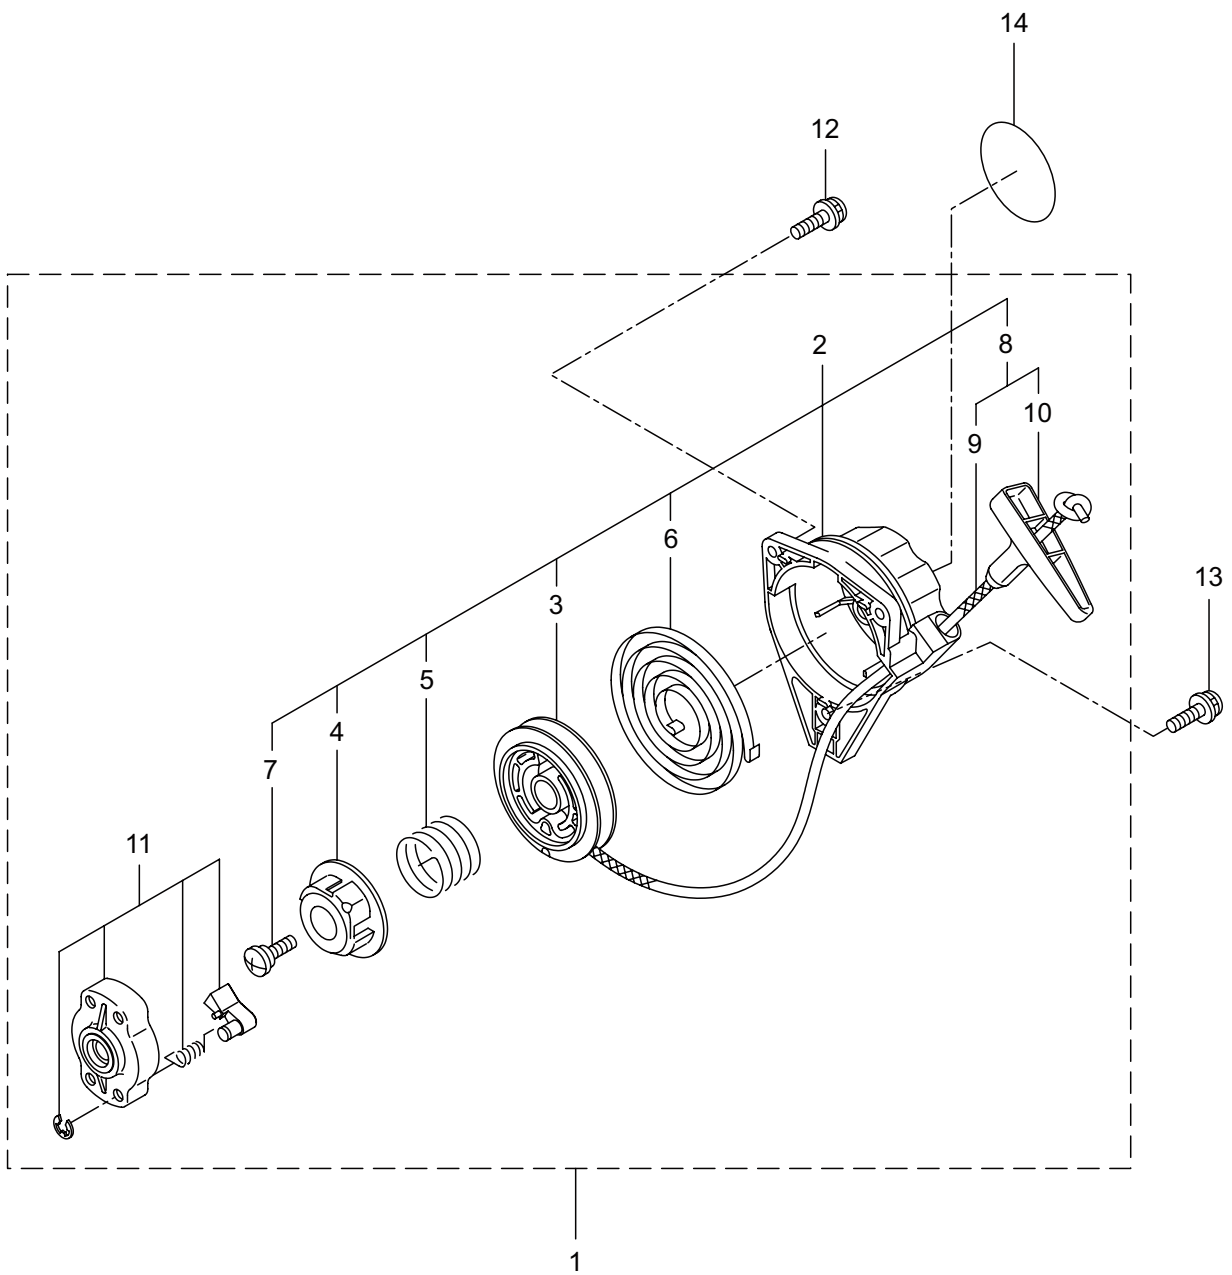

4. AC265S, AC265SL エンジン
リコイルスタータ

見出番号	部品番号	部 品 名 称	個数		備 考
			A	B	
4-1	282404	リコイルスタータアセンブリ	1	1	2 ~ 11 フクム
4-2	282405	スタータアセンブリ	1	1	3 ~ 10 フクム
4-3	283411	リール	1	1	
4-4	283412	カムプレート	1	1	
4-5	280930	ダンパースプリング	1	1	
4-6	280931	スパイラルスプリング	1	1	
4-7	267213	セットスクリュ	1	1	
4-8	280932	ロープアセンブリ	1	1	9,10 フクム
4-9	280933	スタータロープ	1	1	
4-10	267219	スタータノブ	1	1	
4-11	280934	プーリアセンブリ	1	1	
4-12	280489	ナベコネジ (+)WSW	2	2	M4X20
4-13	269833	ナベコネジ (+)WSW	1	1	M4X16WSW
4-14	279167	リコイルラベル	1	1	AC265S