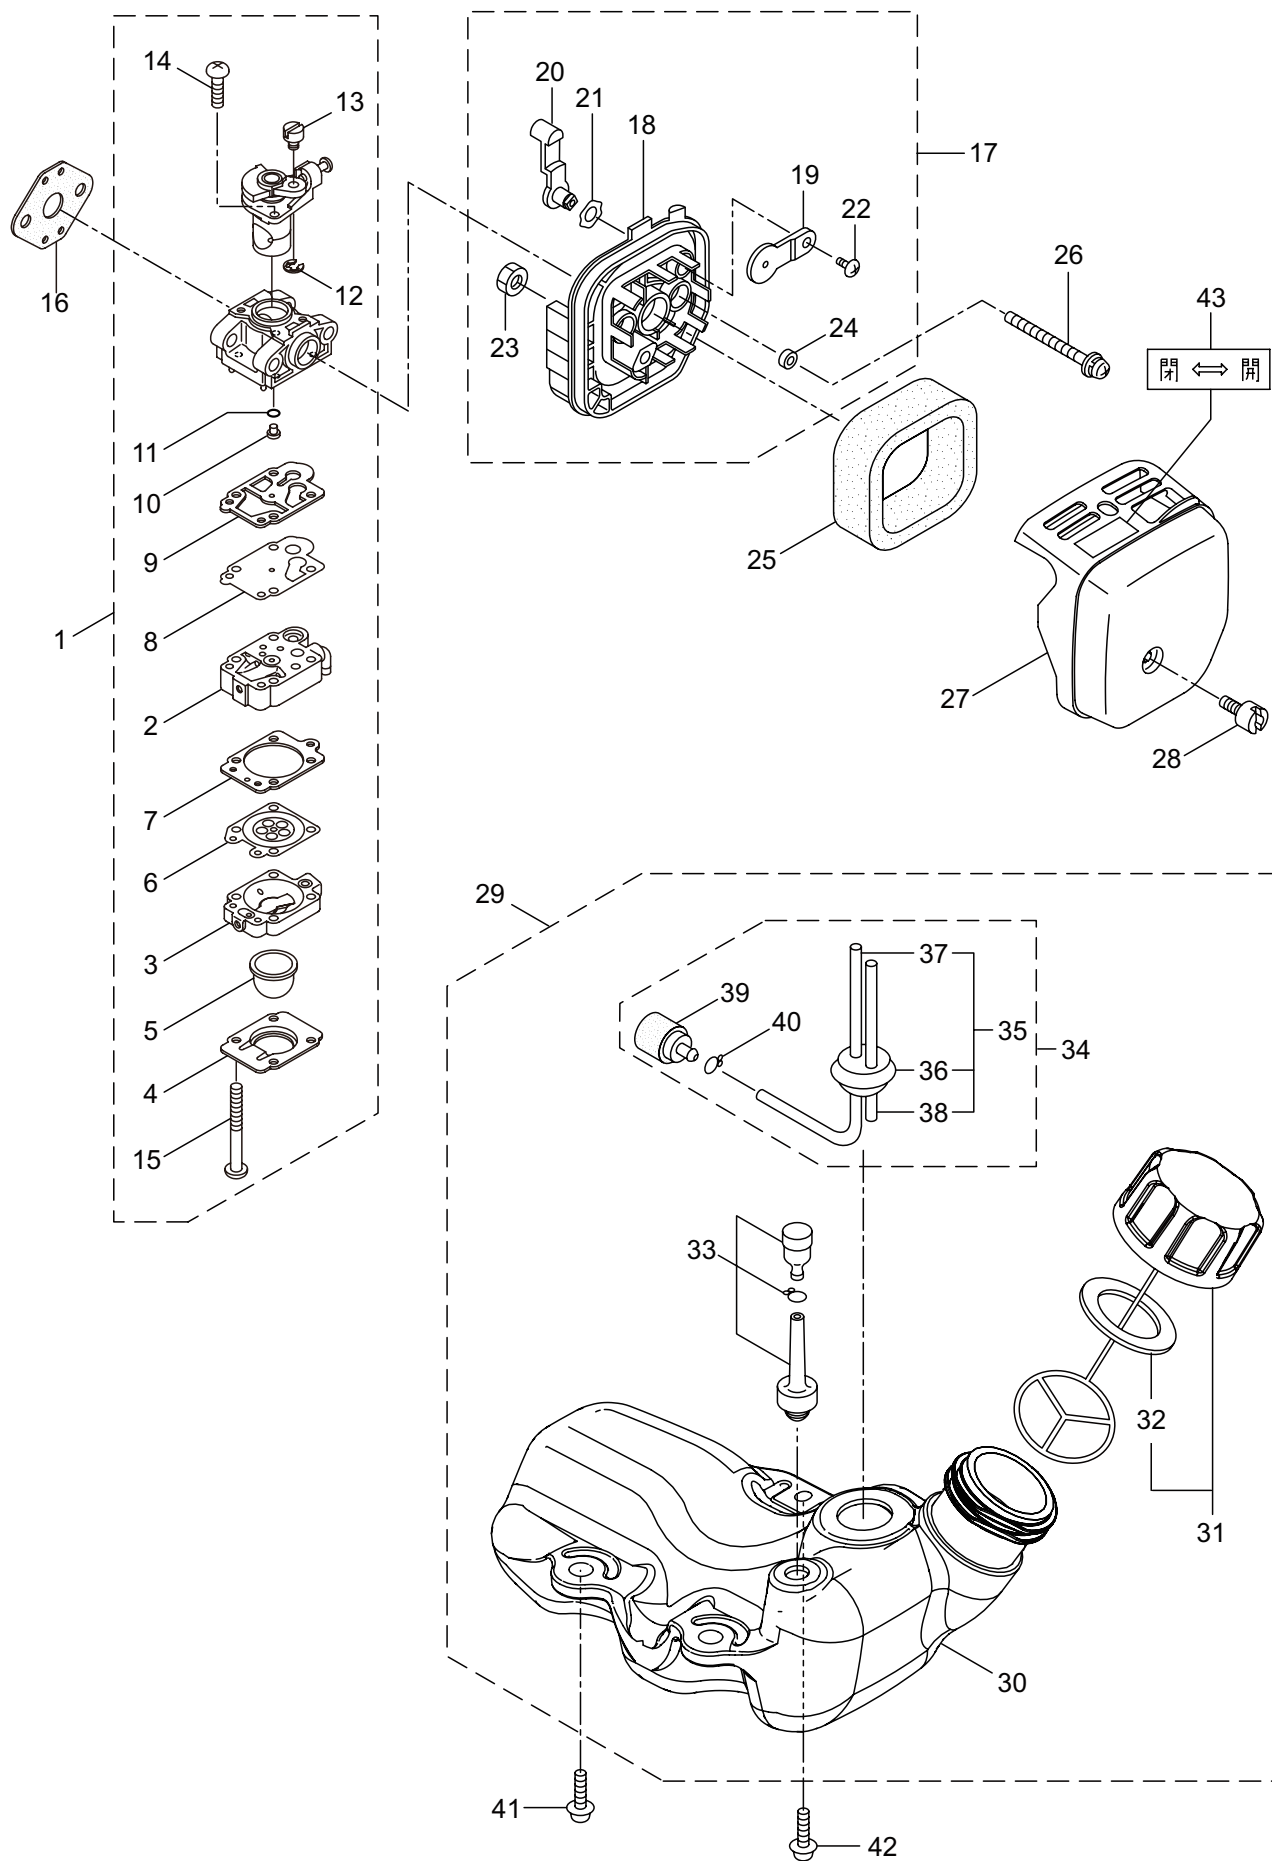

5. AC265S, AC265SL エンジン
キャブレタ、エアクリーナ、燃料タンク

見出番号	部品番号	部 品 名 称	個 数		備 考
			A	B	
5-1	273708	キャブレタアセンブリ	1	1	2 ~ 15 フクム
5-2	281597	ポンプホテイ	1	1	
5-3	262991	パージホテイ	1	1	
5-4	262992	ポンプカバー	1	1	
5-5	261874	プライマ	1	1	
5-6	283905	ダイヤフラム	1	1	18 ~ 24 フクム
5-7	262993	ガスケット	1	1	
5-8	262994	ダイヤフラム	1	1	
5-9	282576	ガスケット	1	1	
5-10	285030	ジエツト	1	1	
5-11	261871	Oリング	1	1	
5-12	261876	リング	1	1	
5-13	261658	スイベル	1	1	
5-14	264682	スクリュ	2	2	
5-15	262996	スクリュ	4	4	
5-16	261864	ガスケット	1	1	6.4X11X0.15
5-17	289048	ケースアセンブリ	1	1	
5-18	269050	ケースホテイ	1	1	
5-19	289019	バルブ	1	1	
5-20	284803	レバー	1	1	
5-21	284816	ワツンヤ	1	1	M5
5-22	269032	スクリュ	1	1	
5-23	126993	6 カクナツト	1	1	
5-24	269051	スリーブ	2	2	
5-25	269030	エレメント	1	1	
5-26	281777	ナベコネジ (+)WSW	2	2	M5X55WSW-7T
5-27	269027	クリーナカバー	1	1	
5-28	269031	スクリュ	1	1	
5-29	273735	タンクアセンブリ	1	1	30 ~ 40 フクム
5-30	273467	フューエルタンク	1	1	
5-31	275306	タンクキャツプアセンブリ	1	1	32 フクム
5-32	274875	ハツキン	1	1	
5-33	261696	ブリーザクミタテ	1	1	
5-34	265752	ネンリヨウハイフアセンブリ	1	1	
5-35	264031	ハイフクミタテ	1	1	
5-36	261115	グロメツト	1	1	160L
5-37	261690	ネンリヨウハイフ	1	1	
5-38	263038	オーバフローハイフ	1	1	
5-39	264653	フィルタアセンブリ	1	1	
5-40	261117	クリツプ	1	1	
5-41	269828	ナベコネジ (+)W	2	2	M5X16W M5X16W メツク チヨーク
5-42	281208	ナベコネジ (+)W	1	1	
5-43	281596	ラベル	1	1