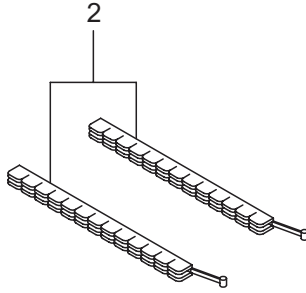

6. AC265S, AC265SL
付属品

見出番号	部品番号	部 品 名 称	個数		備 考
			A	B	
6-1	221460	ホゴメガネ	1	1	
6-2	220534	カリハカバー	1	1	
6-3	210418	コンビボツクススパナ	1	1	
6-4	219431	6 カクボウスパナ	1	1	ニメンハバ 3
6-5	022865	リヨウゲチスパナ	1	1	8X10
6-6	241133	トリアツカイセツメイシヨ	1	1