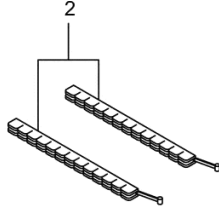

Parts List パーツリスト

動力刈払機

Model: **AC250H**
AC250HL

パーツリストコード 525006

2020.06.

IMAGE NOT AVAILABLE

2.AC250HL
本 体

記号	番号	品番	代表品番	部品名称	個数	単位販売数	備考	メーカーコード
	1	363324		AC250HL	1			
	2	092552		6カボルト(+) SW	4	5	M6X20	
	3	222705		クラツチケ-スクミタテ	1		4~127カム	
	4	214592		ハ`アリソグ`ケース	1			
	5	214161	102680	ハ`アリソグ`	2		#6000ZZ	
	6	054676		Cガ`タメワ`アチヨウ 26	1	5	H26	82111-11150
	7	560309		ボ`ウソソコ`ム(TH)	1			
	8	214163		オサエサ`ガ`ネ	1			
	9	092033		ナ`コネジ`(+) SW	4	10	M5X15	
	10	214593		ガ`イソウケカナク`	1			
	11	222706		クラツチド`ラムマトメ	1			
	12	014210		Cガ`タメワ`ジ`クヨウ 10	1	5	S10	83407-31140
	13	092561		6カボルト(+) SW	1	10	M5X25	
	14	215531		デ`ント`ウジ`ク	1		7X1520	
	15	223132		ガ`イソウマトメ	1			
	16	211736		ホンタイニキ`リB	1			
	17	211737		ハ`ント`	2			704096
	18	219389		スロツトル`ハ`-	1			
	19	222289		スロツトル`ワ`ヤ	1			
	20	213548		コルケ`-トチユ`フ`	1		ヨ`ビ` 10 200L	
	21	054691		ツリカナク`クミタテ	1		227カム	
	22	089738		6カボルト(+ア7`セツト)	1	10	M5X15	
	23	227457		キ`ヤケ`-スクミタテ	1		24~307カム	
	24	234109		6カボルト	1	5	M8X8	
	25	092550		6カボルト(+) SW	1	5	M5X25-7T	
	26	212986		ハモノボ`スA	1			720333950
	27	219195		ハモノボ`スB	1			720333960

記号	番号	品番	代表品番	部品名称	個数	単位販売数	備考	メーカーコード
	28	215610		6カクホルトWSW(ヒタリ)	1		M8X22 ヒタリ	720323230
	29	222128		マキツキボウシハン	1			
	30	222129		タツピソネジ	1	10	5X20	
	31	089737		6カクホルト(+ア7°セット)	1	10	M5X12	
×	32	228736		ネームプレート	1		AC250HL	
	33	220549		チユウイマーク	1			
	34	214224		ルーフハントルクミタテ	1		35~377㎜	
	35	213171		ハントルトリツクコム	1			
	36	222142		ナベコネジ(+)W	4	10	M5X28	
	37	081027		6カクナット M5X0.8	4	5	M5	83406-41750
	38	220533		カクカケハントルクミタテ	1			720853570
	39	222821		ジヨウメンカハクミタテ	1		407㎜	
	40	092561		6カクホルト(+)SW	2	10	M5X25	
×	41	224693		チツフソー 10 BIG-M	1			
	42	127218		6カクナット	2	10	M6	
	43	222290		アースセン	1			
	44	092578		6カクホルトSW(+)アツフ セット	1	5	M5X10	

3.AC250H/AC250HL
付属品

記号	番号	品番	代表品番	部品名称	個数	単位販売数	備考	メーカーコード
	1	221460		ホコカネ	1			
	2	220534		カリハカ	1			720913120
	3	222400		コンヒボツクスナ	1		13X16X(+) ^ト ライハ	
	4	022865		リヨウケチスナ 8X10	1		8X10	83407-32160
	5	210181		レバ-ハンドル	1			720983640
	6	228670		トリアツカイセツメイヨ	1		AC250H/HL	