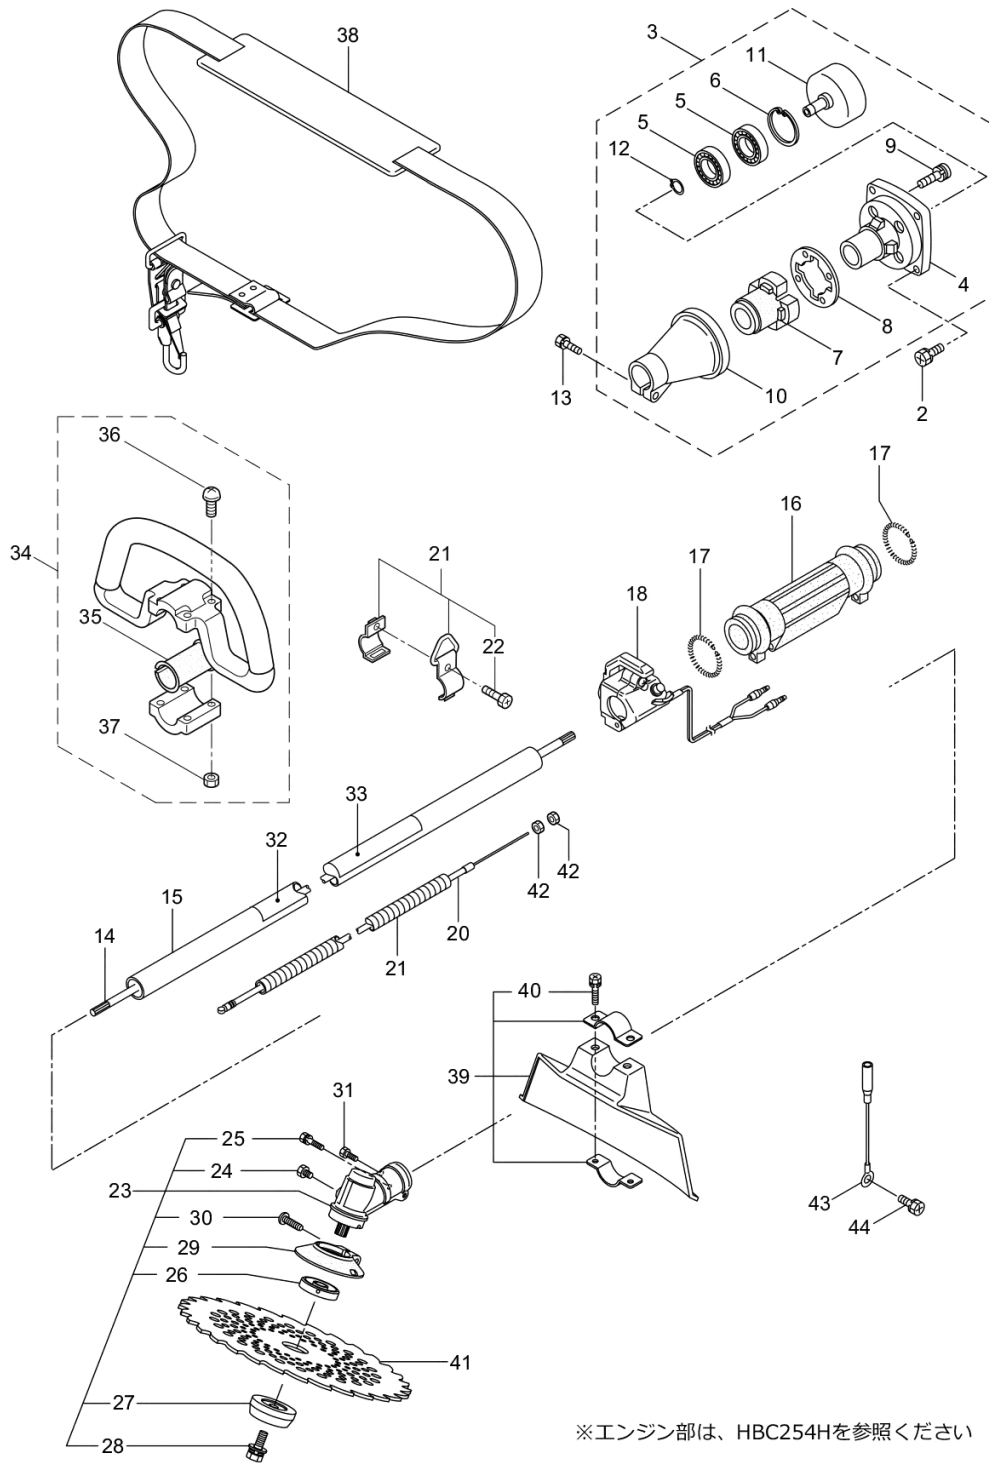

Parts List パーツリスト

動力刈払機

Model: **AC250H**
AC250HL

パーツリストコード 525006

2020.06.

IMAGE NOT AVAILABLE

2.AC250HL
本 体

記号	番号	品番	代表品番	部品名称	個数	単位販売数	備考	メーカーコード
	1	363324		AC250HL	1			
	2	092552		6カボルト(+) SW	4	5	M6X20	
	3	222705		クラツチケ-スクミタテ	1		4~127カム	
	4	214592		ハ`アリソグ`ケース	1			
	5	214161	102680	ハ`アリソグ`	2		#6000ZZ	
	6	054676		Cガ`タメワ`アチヨウ 26	1	5	H26	82111-11150
	7	560309		ボ`ウソソコ`ム(TH)	1			
	8	214163		オサエサ`ガ`ネ	1			
	9	092033		ナ`コネジ`(+) SW	4	10	M5X15	
	10	214593		ガ`イソウケカナク`	1			
	11	222706		クラツチド`ラムマトメ	1			
	12	014210		Cガ`タメワ`ジ`クヨウ 10	1	5	S10	83407-31140
	13	092561		6カボルト(+) SW	1	10	M5X25	
	14	215531		デ`ント`ウジ`ク	1		7X1520	
	15	223132		ガ`イソウマトメ	1			
	16	211736		ホンタイニキ`リB	1			
	17	211737		ハ`ント`	2			704096
	18	219389		スロツトル`ハ`-	1			
	19	222289		スロツトル`ワ`ヤ	1			
	20	213548		コルケ`-トチユ`フ`	1		ヨ`ビ` 10 200L	
	21	054691		ツリカナク`クミタテ	1		227カム	
	22	089738		6カボルト(+ア7`セツト)	1	10	M5X15	
	23	227457		キ`ヤケ`-スクミタテ	1		24~307カム	
	24	234109		6カボルト	1	5	M8X8	
	25	092550		6カボルト(+) SW	1	5	M5X25-7T	
	26	212986		ハモノボ`スA	1			720333950
	27	219195		ハモノボ`スB	1			720333960

記号	番号	品番	代表品番	部品名称	個数	単位販売数	備考	メーカーコード
	28	215610		6カクホルトWSW(ヒタリ)	1		M8X22 ヒタリ	720323230
	29	222128		マキツキボウシハン	1			
	30	222129		タツピソネジ	1	10	5X20	
	31	089737		6カクホルト(+ア7°セット)	1	10	M5X12	
×	32	228736		ネームプレート	1		AC250HL	
	33	220549		チユウイマーク	1			
	34	214224		ルーフハントルクミタテ	1		35~377㎜	
	35	213171		ハントルトリツクコム	1			
	36	222142		ナベコネジ(+)W	4	10	M5X28	
	37	081027		6カクナット M5X0.8	4	5	M5	83406-41750
	38	220533		カクカケハントルクミタテ	1			720853570
	39	222821		ジヨウメンカハクミタテ	1		407㎜	
	40	092561		6カクホルト(+)SW	2	10	M5X25	
×	41	224693		チツフソー 10 BIG-M	1			
	42	127218		6カクナット	2	10	M6	
	43	222290		アースセン	1			
	44	092578		6カクホルトSW(+)アツフ セット	1	5	M5X10	

3.AC250H/AC250HL
付属品

記号	番号	品番	代表品番	部品名称	個数	単位販売数	備考	メーカーコード
	1	221460		ホコカネ	1			
	2	220534		カリハカ	1			720913120
	3	222400		コンヒボツクスナ	1		13X16X(+) ^ト ライハ	
	4	022865		リヨウケチスナ 8X10	1		8X10	83407-32160
	5	210181		レバ-ハンドル	1			720983640
	6	228670		トリアツカイセツメイヨ	1		AC250H/HL	