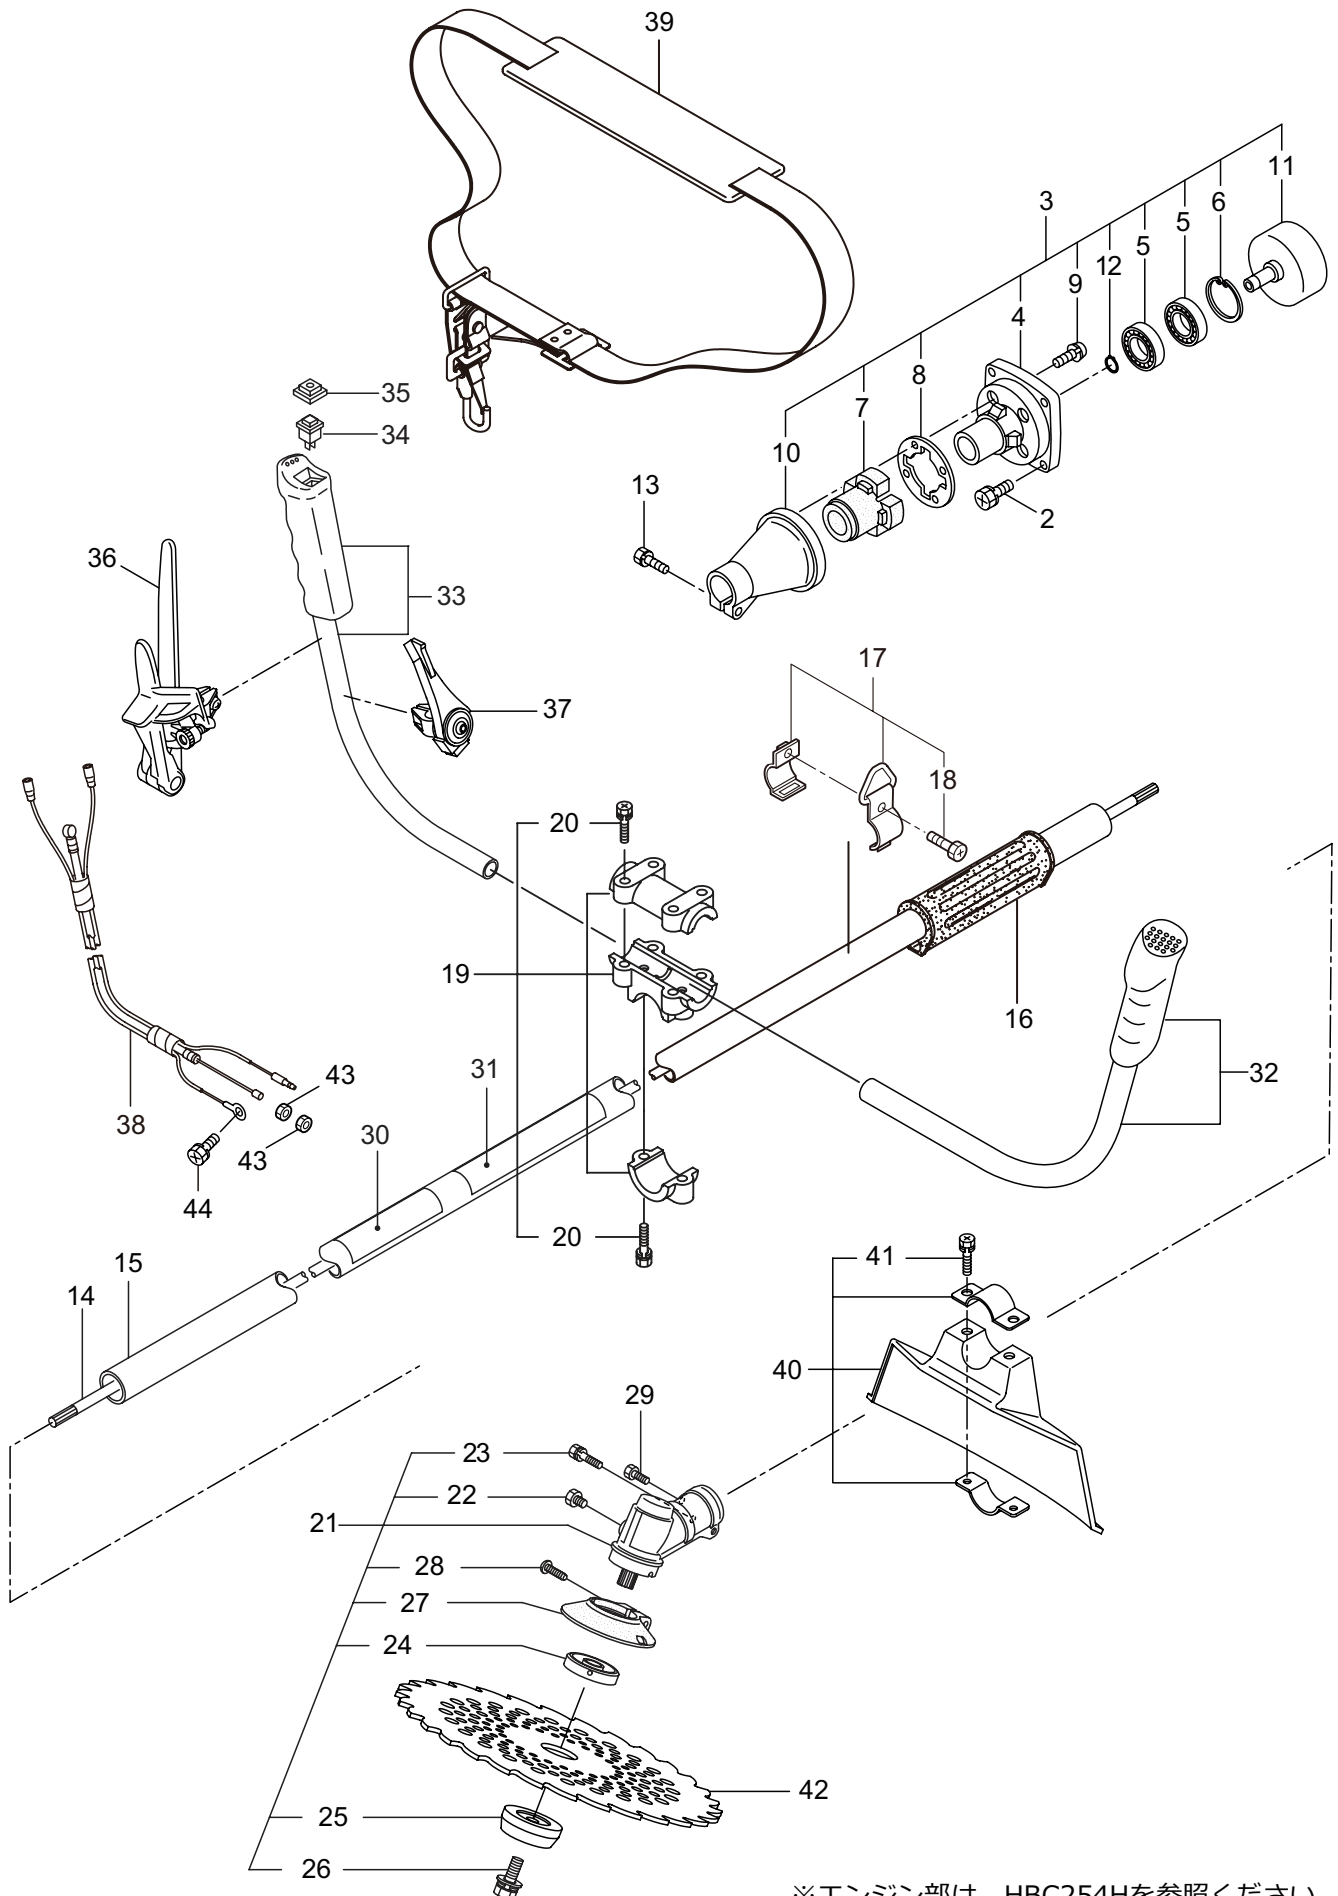

AC254H-1

2. 本体

※エンジン部は、HBC254Hを参照ください

見出番号	部品番号	部 品 名 称	個数		備 考
			A	B	
2-1	364000	AC254H-1		1	
2-2	092552	6 カクボルト (+)SW		4	M6X20
2-3	222705	クラッチケースミタテ		1	4 ~ 12 フクム
2-4	214592	ベアリングケース		1	
2-5	214161	ベアリング		2	#6000ZZ
2-6	054676	C ガ外メワ		1	H26
2-7	560309	ホウシゴム		1	
2-8	214163	オサエザガネ		1	
2-9	092033	ナベコネジ (+)SW		4	M5X15
2-10	214593	ガイカンウケカナク		1	
2-11	222706	クラッチドラムマトメ		1	
2-12	014210	C ガ外メワ		1	S10
2-13	092550	6 カクボルト (+)SW		1	M5X25-7T
2-14	215657	デントウジク		1	
2-15	223132	ガイカンマトメ		1	
2-16	215532	ホンタイニギリ		1	
2-17	054691	ツリカナククミタテ		1	18 フクム
2-18	089738	6 カクボルト		1	M5X15
2-19	215418	ハンドルリツケカナククミタテ		1	20 フクム
2-20	092561	6 カクボルト (+)SW		6	M5X25
2-21	227457	キヤケースクミタテ		1	22 ~ 28 フクム
2-22	234109	6 カクボルト		1	M8X8
2-23	092550	6 カクボルト (+)SW		1	M5X25-7T
2-24	212986	ハモノボス A		1	
2-25	219195	ハモノボス B		1	
2-26	215610	6 カクボルト WSW		1	M8X22 ヒタリ
2-27	222128	マキツキボウシバン		1	
2-28	222129	タツピンネジ		1	5X20
2-29	089737	6 カクボルト		1	M5X12
2-30	233938	ネームプレート		1	AC254H-1
2-31	220549	チュウイマーク		1	
2-32	225749	ハンドルマトメ		1	ヒタリ
2-33	225751	ハンドルマトメ		1	ミキ
2-34	215584	ストップスイッチ		1	
2-35	222138	スイッチカバー		1	
2-36	232956	トリガクミタテ (T16)		1	
2-37	232966	スロットルレバー (T16)		1	
2-38	222284	ワイヤマトメ		1	
2-39	220533	カタカケバンドクミタテ		1	
2-40	222821	ジヨウメンカバークミタテ		1	41 フクム
2-41	092561	6 カクボルト (+)SW		2	M5X25
2-42	224693	チツプソー 10		1	
2-43	127218	6 カクナツ		2	M6
2-44	092578	6 カクボルト (+)SW		1	M5X10