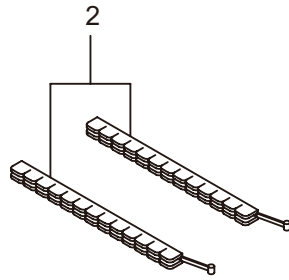

見出番号	部品番号	部 品 名 称	個数		備 考
			A	B	
2-1	364000	AC254H-1		1	
2-2	092552	6 カクボルト (+)SW		4	M6X20
2-3	222705	クラッチケースミタテ		1	4 ~ 12 フクム
2-4	214592	ベアリングケース		1	
2-5	214161	ベアリング		2	#6000ZZ
2-6	054676	C ガ外メワ		1	H26
2-7	560309	ホウシゴム		1	
2-8	214163	オサエザガネ		1	
2-9	092033	ナベコネジ (+)SW		4	M5X15
2-10	214593	ガイカンウケカナク		1	
2-11	222706	クラッチドラムマトメ		1	
2-12	014210	C ガ外メワ		1	S10
2-13	092550	6 カクボルト (+)SW		1	M5X25-7T
2-14	215657	デントウジク		1	
2-15	223132	ガイカンマトメ		1	
2-16	215532	ホンタイニギリ		1	
2-17	054691	ツリカナククミタテ		1	18 フクム
2-18	089738	6 カクボルト		1	M5X15
2-19	215418	ハンドルリツケカナククミタテ		1	20 フクム
2-20	092561	6 カクボルト (+)SW		6	M5X25
2-21	227457	キヤケースクミタテ		1	22 ~ 28 フクム
2-22	234109	6 カクボルト		1	M8X8
2-23	092550	6 カクボルト (+)SW		1	M5X25-7T
2-24	212986	ハモノボス A		1	
2-25	219195	ハモノボス B		1	
2-26	215610	6 カクボルト WSW		1	M8X22 ヒタリ
2-27	222128	マキツキボウシバン		1	
2-28	222129	タツピンネジ		1	5X20
2-29	089737	6 カクボルト		1	M5X12
2-30	233938	ネームプレート		1	AC254H-1
2-31	220549	チュウイマーク		1	
2-32	225749	ハンドルマトメ		1	ヒタリ
2-33	225751	ハンドルマトメ		1	ミキ
2-34	215584	ストップスイッチ		1	
2-35	222138	スイッチカバー		1	
2-36	232956	トリガクミタテ (T16)		1	
2-37	232966	スロットルレバー (T16)		1	
2-38	222284	ワイヤマトメ		1	
2-39	220533	カタカケバンドクミタテ		1	
2-40	222821	ジヨウメンカバークミタテ		1	41 フクム
2-41	092561	6 カクボルト (+)SW		2	M5X25
2-42	224693	チツプソー 10		1	
2-43	127218	6 カクナツ		2	M6
2-44	092578	6 カクボルト (+)SW		1	M5X10

AC254HL / AC254H-1

3. 付属品