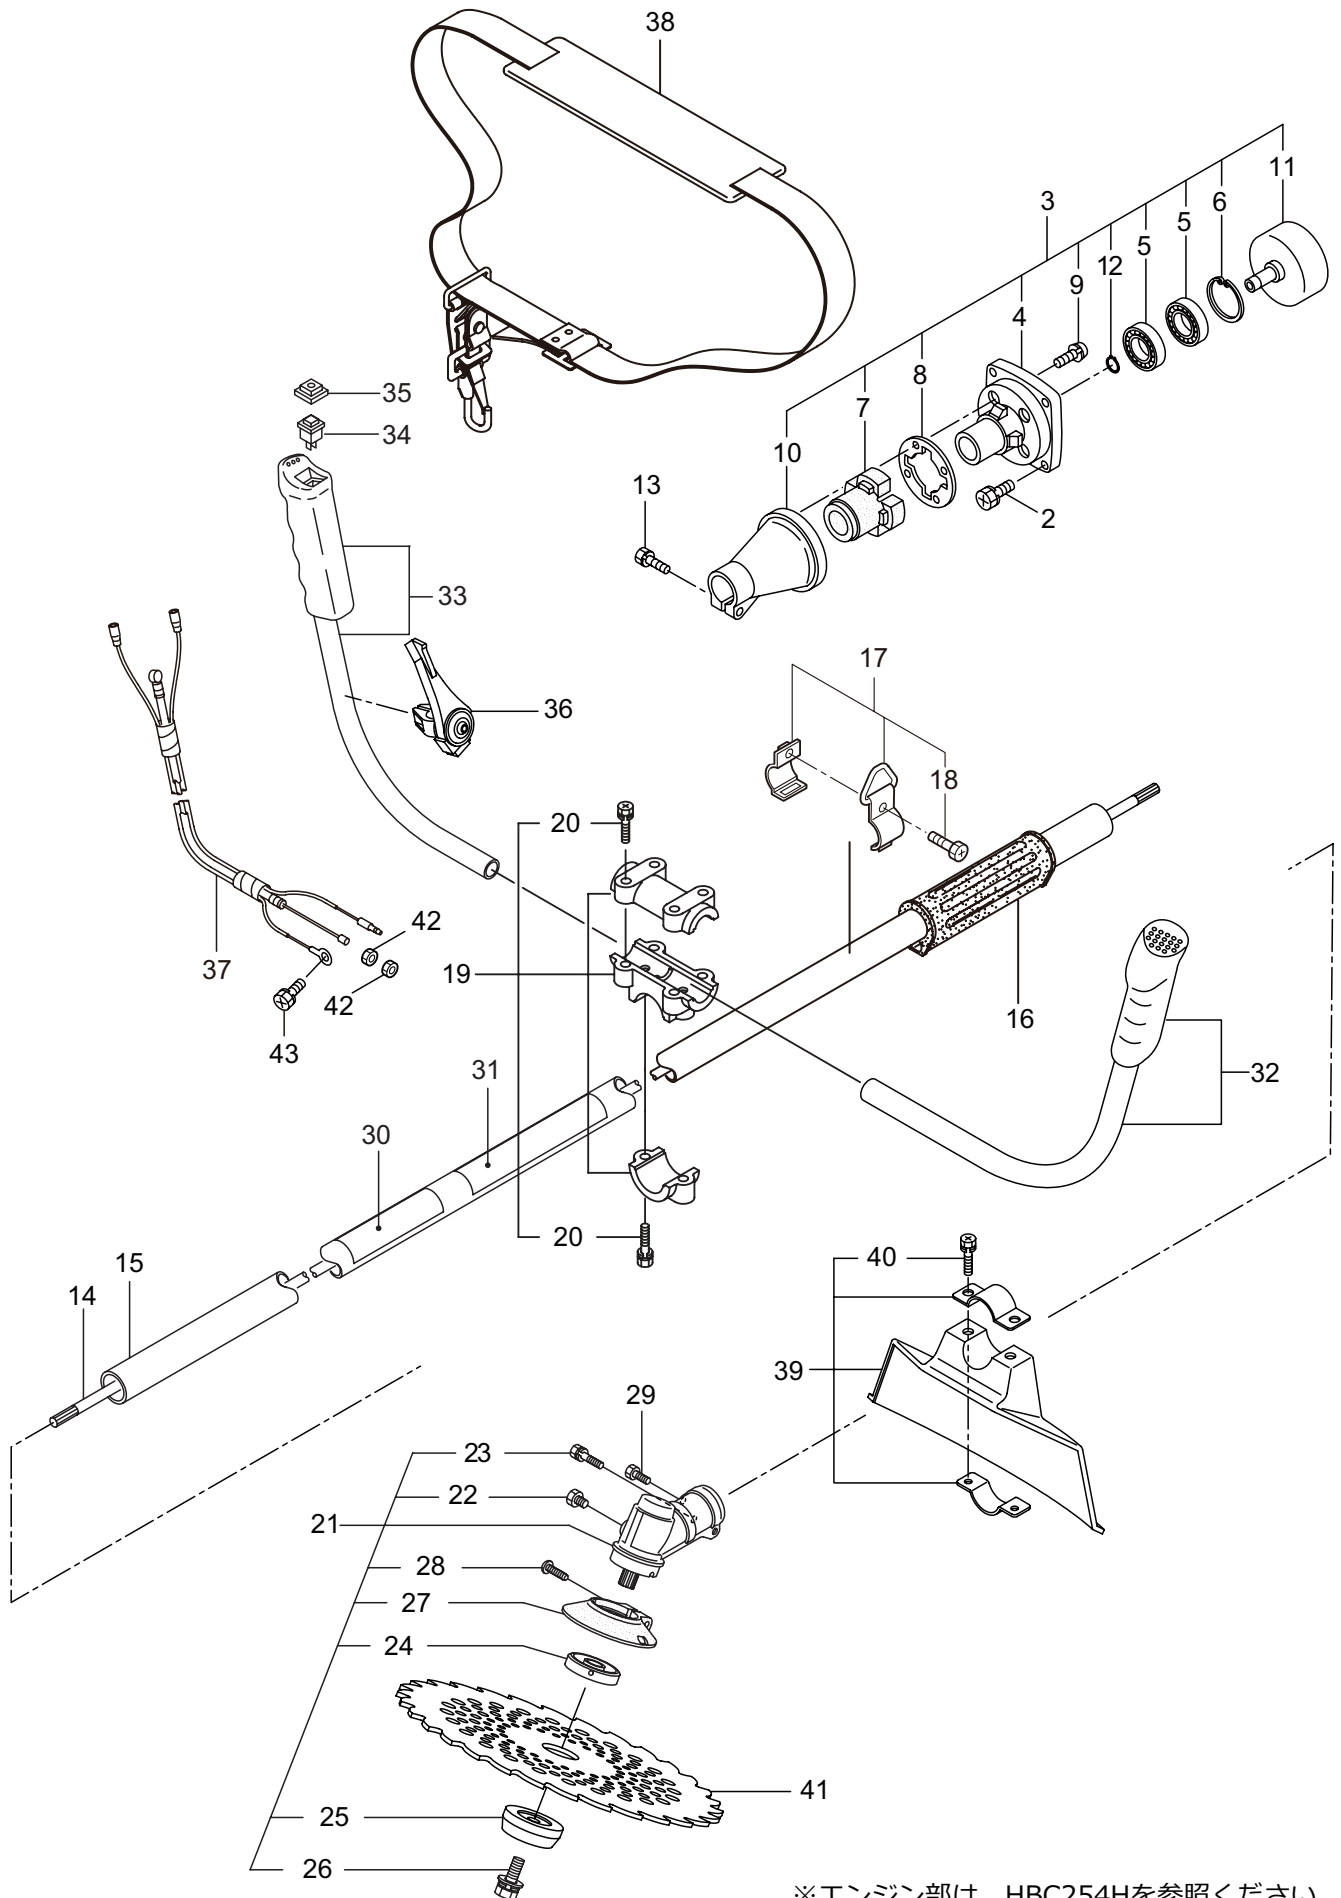

Parts List

パーツリスト

動力刈払機

Model: **AC254H**
AC254H-1

パーツリストコード 525008

部品表のご使用について

1. 部品のご注文の際は
機種名（形式）・部品番号・部品名称・数量を明記ください。
2. 小売価格は別表の価格表をご参照ください。
3. 部品は必ず「丸山純正部品」をご使用ください。
4. 本部品表は省略したものもあります。
5. 本部品表は改良の為予告なく変更することがあります。
6. Fig. の表示について
イラストページに Fig. ※※参照と表示してあります。この※※はイラストページ
左上の見出し番号を表します。

目次

	ページ
AC254H	
1. 本 体	1
AC254H-1	
2. 本 体	3
AC254H/AC254H-1	
3. 付属品	5

AC254H

1. 本体

※エンジン部は、HBC254Hを参照ください

見出番号	部品番号	部 品 名 称	個数		備 考
			A	B	
1-1	363592	AC254H	1		
1-2	092552	6 カクホルト (+)SW	4		M6X20
1-3	222705	クラッチケースミタテ	1		4 ~ 12 フクム
1-4	214592	ベアリングケース	1		
1-5	214161	ベアリング	2		#6000ZZ
1-6	054676	C ガ外メワ	1		H26
1-7	560309	ホウシゴム	1		
1-8	214163	オサエザガネ	1		
1-9	092033	ナベコネジ (+)SW	4		M5X15
1-10	214593	ガイカンウケカナク	1		
1-11	222706	クラッチドラムマトメ	1		
1-12	014210	C ガ外メワ	1		S10
1-13	092550	6 カクホルト (+)SW	1		M5X25-7T
1-14	215657	デントウジク	1		
1-15	223132	ガイカンマトメ	1		
1-16	215532	ホンタイニギリ	1		
1-17	054691	ツリカナククミタテ	1		18 フクム
1-18	089738	6 カクホルト	1		M5X15
1-19	215418	ハンドルリツケカナククミタテ	1		20 フクム
1-20	092561	6 カクホルト (+)SW	6		M5X25
1-21	227457	キヤケースクミタテ	1		22 ~ 28 フクム
1-22	234109	6 カクホルト	1		M8X8
1-23	092550	6 カクホルト (+)SW	1		M5X25-7T
1-24	212986	ハモノボス A	1		
1-25	219195	ハモノボス B	1		
1-26	215610	6 カクホルト WSW	1		M8X22 ヒタリ
1-27	222128	マキツキボウシバン	1		
1-28	222129	タツピンネジ	1		5X20
1-29	089737	6 カクホルト	1		M5X12
1-30	230708	ネームプレート	1		AC254H
1-31	220549	チュウイマーク	1		
1-32	225749	ハンドルマトメ	1		ヒタリ
1-33	225751	ハンドルマトメ	1		ミキ
1-34	215584	ストップスイッチ	1		
1-35	222138	スイッチカバー	1		
1-36	210429	スロットルレバー	1		
1-37	222284	ワイヤマトメ	1		
1-38	220533	カタカケバンドクミタテ	1		
1-39	222821	ジヨウメンカバークミタテ	1		40 フクム
1-40	092561	6 カクホルト (+)SW	2		M5X25
1-41	224693	チツプソー 10	1		
1-42	127218	6 カクナツ	2		M6
1-43	092578	6 カクホルト (+)SW	1		M5X10