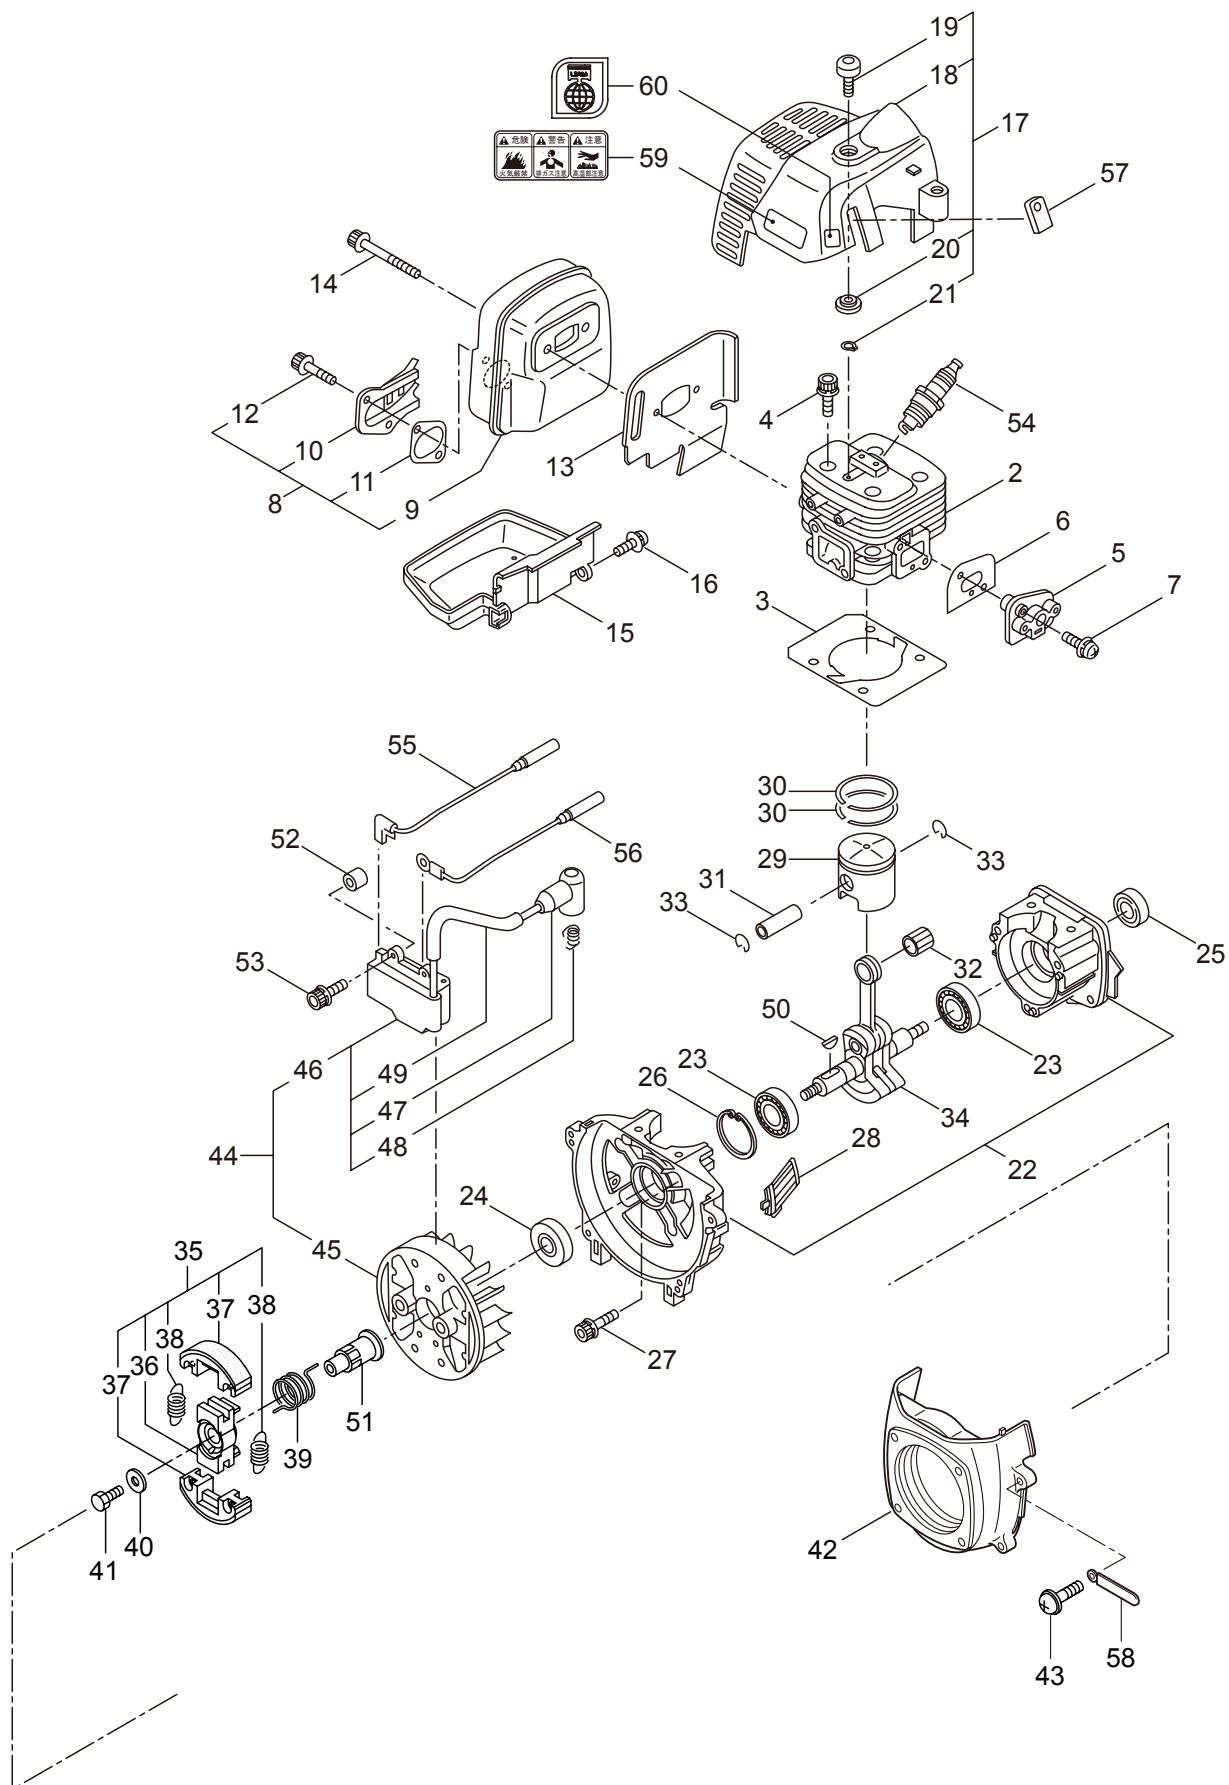

2. JC300DX エンジン クランクケース、シリンダ

見出番号	部品番号	部 品 名 称	個数	備 考
2-1	859123	エンジン	1	CE300/73
2-2	286791	シリンダコンプリート	1	
2-3	286846	ガスケット	1	
2-4	261250	6 カクアナツキホルト WSW	4	M5x20
2-5	269144	インシユレータ	1	
2-6	267049	ガスケット	1	
2-7	269826	ナベコネジ (+)WSW	2	M5x25WSW メツク
2-8	288044	マフラアセンブリ	1	9 ~ 12 フクム
2-9	283003	マフラコンプリート	1	
2-10	268171	テイル	1	
2-11	287254	ガスケット	1	
2-12	265107	6 カクアナツキフランジホルト	2	M4x10
2-13	281440	ガスケット	1	
2-14	266402	スクリュ	2	M5x55
2-15	281435	アンダーカバー	1	
2-16	269827	ナベコネジ (+)WSW	1	
2-17	286707	トップカバーアセンブリ	1	18 ~ 21 フクム
2-18	281434	トップカバー	1	
2-19	286300	ノブマトメ	1	
2-20	261020	スパーサ	1	
2-21	261734	グリツプトメワ	1	
2-22	286851	クランクケース	1	
2-23	280488	ベアリング	2	PPL 6001
2-24	261492	オイルシール	1	
2-25	261386	オイルシール	1	
2-26	055185	C ガットメワ	1	アナヨウ 28
2-27	261612	6 カクアナツキホルト WSW	3	M5x30
2-28	281442	スクリーン	1	
2-29	268782	ピストン	1	
2-30	265067	ピストンリング	2	
2-31	265068	ピストンピン	1	
2-32	265225	ニードルベアリング	1	
2-33	261393	サークルツフ	2	
2-34	265141	クランクシャフトコンプリート	1	
2-35	284786	クラツチアセンブリ	1	36 ~ 38 フクム
2-36	284702	クラツチホス	1	
2-37	284787	クラツチシュ	2	
2-38	286554	スプリング	2	
2-39	288075	スプリング	1	
2-40	284704	ワツシヤ	1	5.1x14x1.2
2-41	285220	スクリュ	1	M5x10
2-42	281433	フアンカバー	1	
2-43	269831	ナベコネジ (+)WSW	4	M5x20WSW
2-44	287898	マグネトアセンブリ	1	45 ~ 49 フクム
2-45	287902	ロータ	1