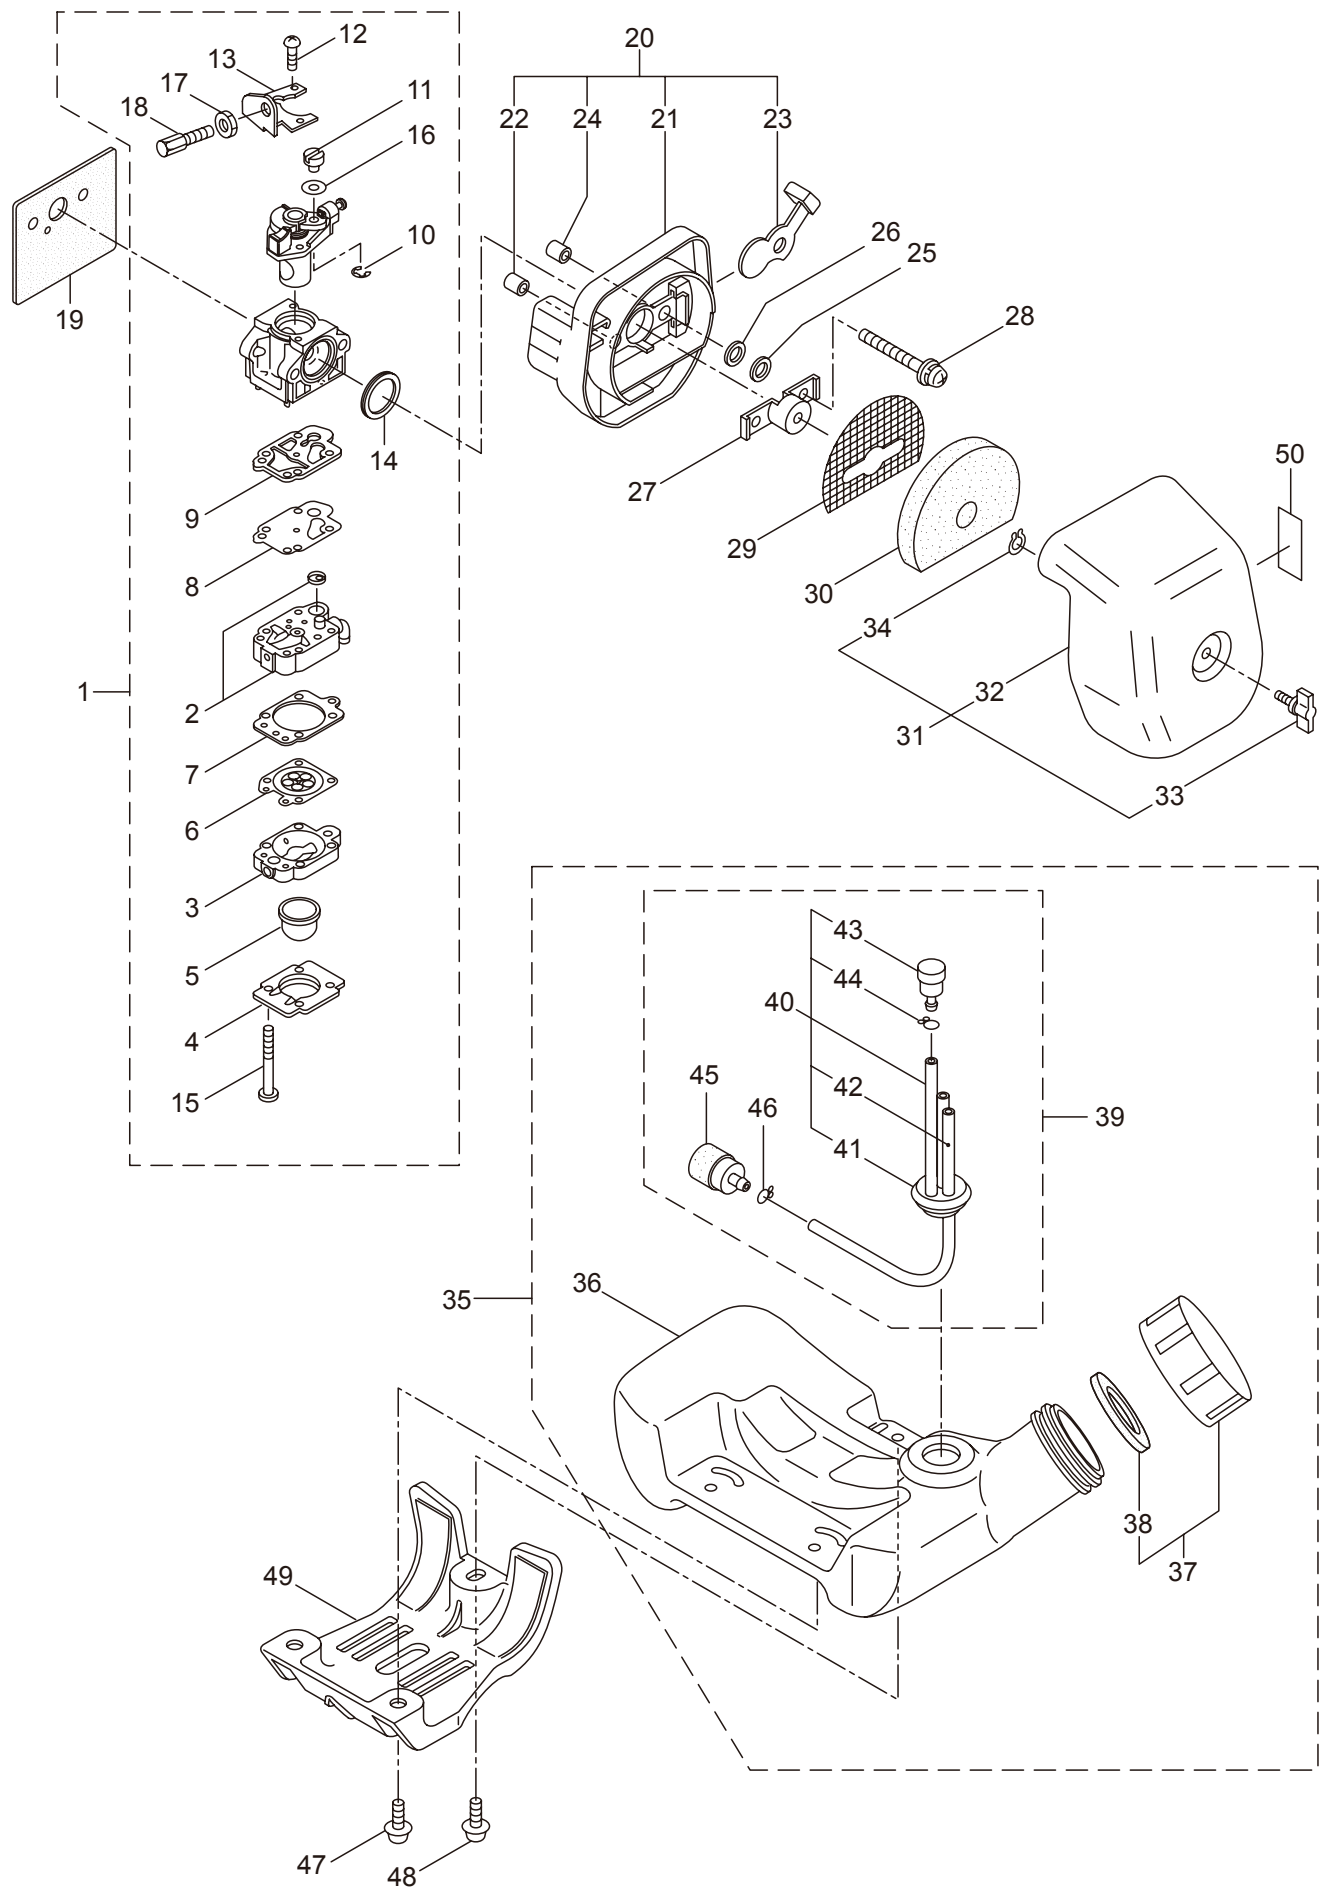

4. JC300DX エンジン
キャブレタ、燃料タンク

見出番号	部品番号	部 品 名 称	個数	備 考	
4-1	275847	キャブレタアセンブリ	1	2 ~ 18 フクム	
4-2	264155	ポンプホドイ	1		
4-3	262991	パージホドイ	1		
4-4	262992	ポンプカバー	1		
4-5	261874	プライマ	1		
4-6	283905	ダイヤフラム	1		
4-7	262993	ガasket	1		
4-8	262994	ダイヤフラム	1		
4-9	282576	ガasket	1		
4-10	261876	リング	1		
4-11	261658	スィベル	1	21 ~ 24 フクム	
4-12	261875	スクリュ	2		
4-13	264677	ブラケット	1		
4-14	261657	パツキン	1		
4-15	262996	スクリュ	4		
4-16	264678	ワツシヤ	1		
4-17	261878	ナツト	1		
4-18	263994	スクリュ	1		
4-19	269762	ガasket	1		
4-20	289983	ケースアセンブリ	1		
4-21	268056	ケースホドイ	1		5.5x7.1x6
4-22	268157	スリーブ	1		
4-23	289736	ハルブ	1		
4-24	268412	スリーブ	1		
4-25	263345	パツキン	1		
4-26	263942	ヒラザガネ	1	5.2x7.1x6.4	
4-27	263815	ステー	1		
4-28	269834	ナベコネジ (+)WSW	2		
4-29	265026	スクリーン	1		
4-30	265027	エレメント	1		
4-31	268058	カバーアセンブリ	1	32 ~ 34 フクム	
4-32	268059	クリーナカバー	1		
4-33	281438	ノブ	1		
4-34	261734	グリツフトメワ	1		
4-35	281749	タンクアセンブリ	1		
4-36	281439	フューエルタンク	1	36 ~ 46 フクム	
4-37	281565	タンクキャツプアセンブリ	1		
4-38	269377	パツキン	1		
4-39	282538	フューエルパイプアセンブリ	1		
4-40	282539	パイプアセンブリ	1		
4-41	268065	グロメツト	1	38 フクム	
4-42	261690	ネンリヨウパイプ	1		
4-43	261590	ブリーザサブクミタテ	1		
4-44	261117	クリツフ	1		
4-45	264653	フィルタアセンブリ	1		
4-41	268065	グロメツト	1	40 ~ 46 フクム	
4-42	261690	ネンリヨウパイプ	1		
4-43	261590	ブリーザサブクミタテ	1		
4-44	261117	クリツフ	1		
4-45	264653	フィルタアセンブリ	1		
4-41	268065	グロメツト	1	41 ~ 44 フクム	
4-42	261690	ネンリヨウパイプ	1		
4-43	261590	ブリーザサブクミタテ	1		
4-44	261117	クリツフ	1		
4-45	264653	フィルタアセンブリ	1		
4-41	268065	グロメツト	1	160L	
4-42	261690	ネンリヨウパイプ	1		
4-43	261590	ブリーザサブクミタテ	1		
4-44	261117	クリツフ	1		
4-45	264653	フィルタアセンブリ	1