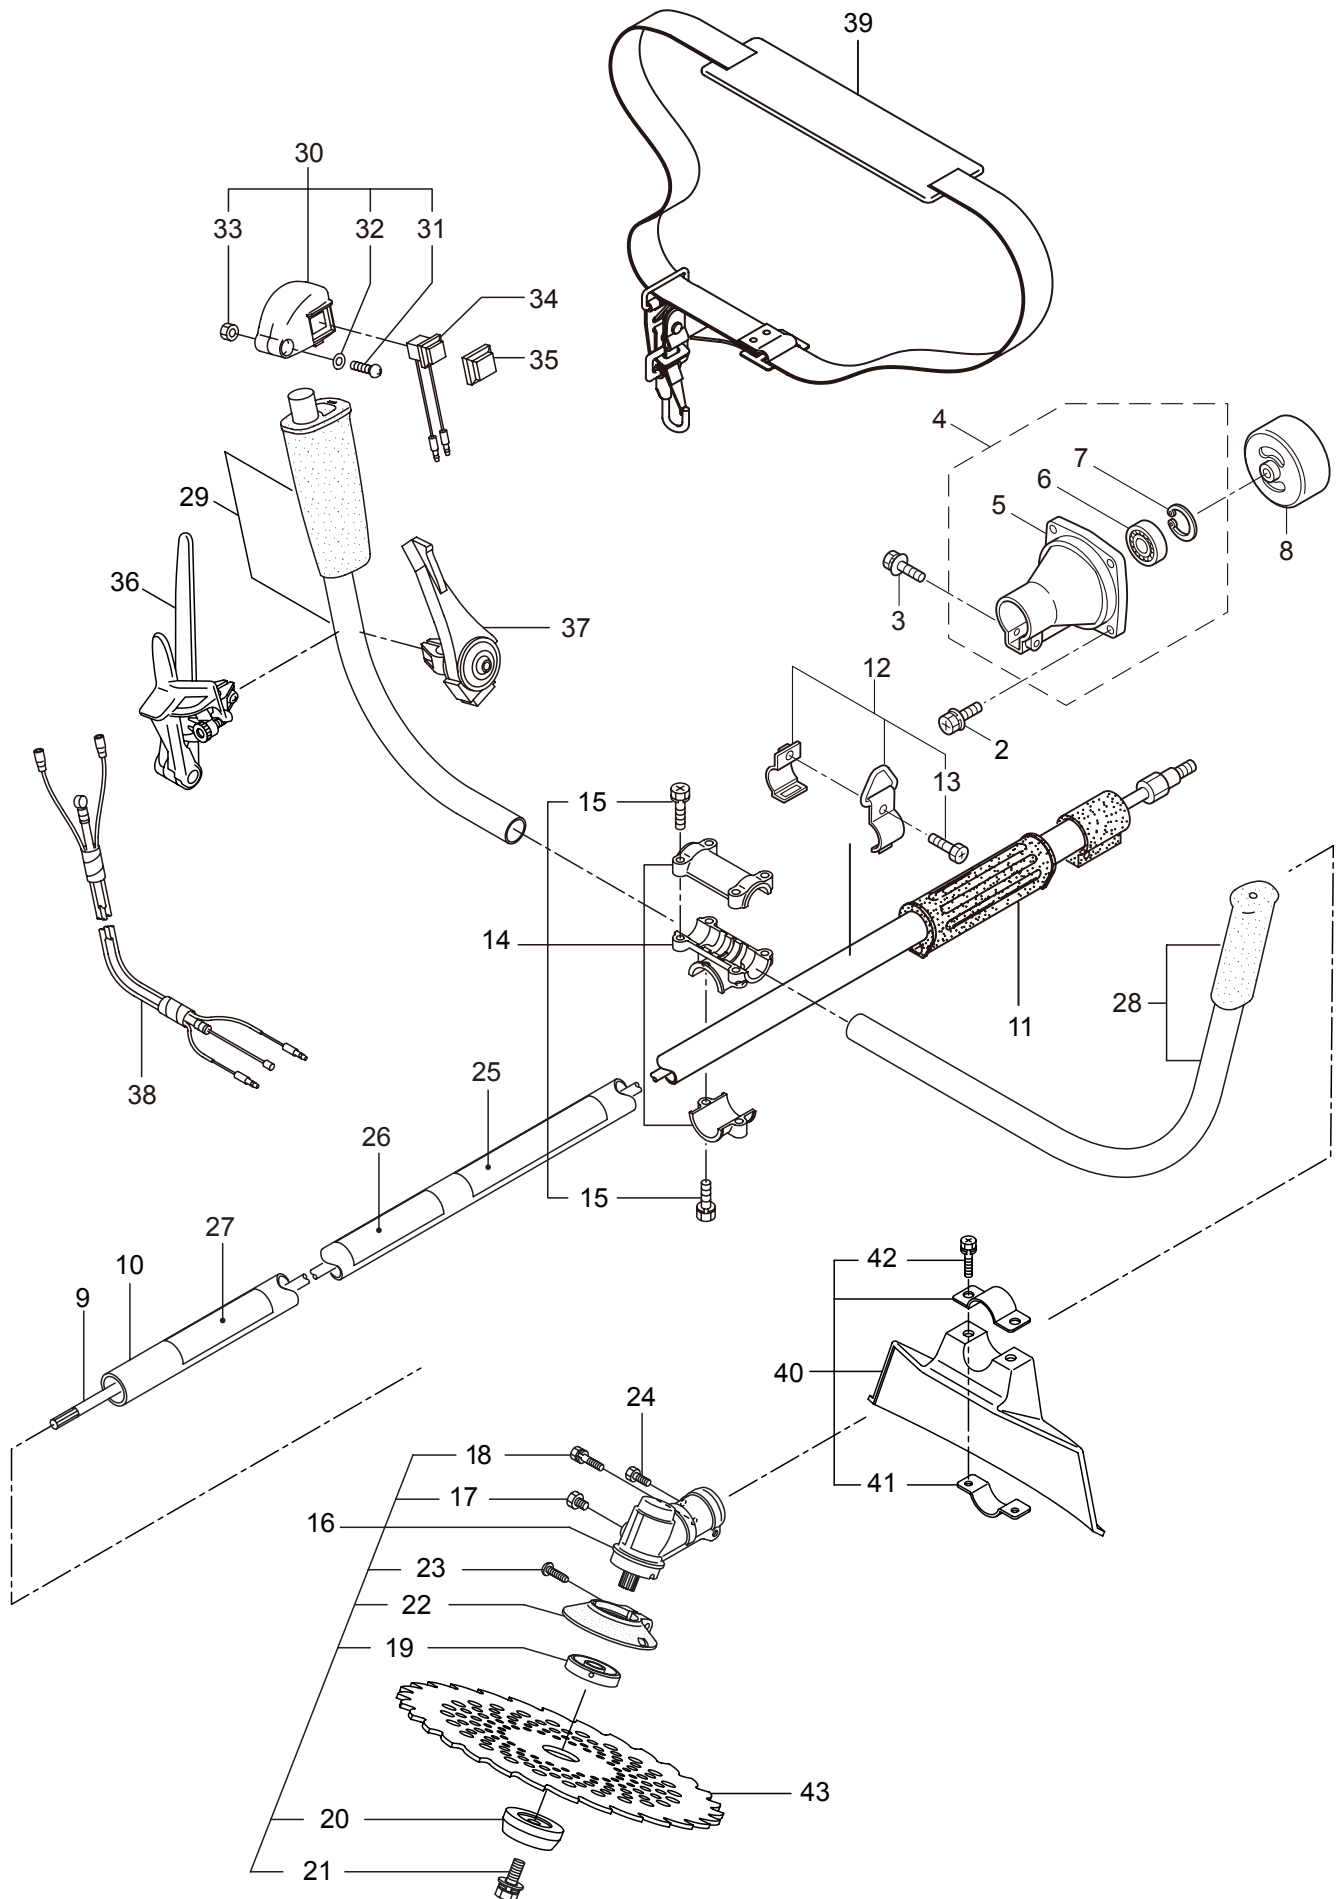

Parts List

パーツリスト

動力刈払機

Model: **JC300DX**

パーツリストコード 523611

BIG M

2013. 04.

部品表のご使用について

1. 部品のご注文の際は

機種名（形式）・部品番号・部品名称・数量を明記ください。

2. 小売価格は別表の価格表をご参照ください。

3. 部品は必ず「丸山純正部品」をご使用ください。

4. 本部品表は省略したものもあります。

5. 本部品表は改良の為予告なく変更することがあります。

6. Fig. の表示について

イラストページに Fig. ※※参照と表示してあります。この ※※ はイラストページ左上の見出し番号を表します。

目次

	ページ
1. 本 体	1 ~ 2
2. エンジン（クランクケース、シリンダ）.....	3 ~ 6
3. エンジン（リコイルスタータ）.....	7 ~ 8
4. エンジン（キャブレタ、燃料タンク）.....	9 ~ 12
5. 付属品	13 ~ 14

1. JC300DX
本体

見出番号	部品番号	部 品 名 称	個数	備 考
1-1	363997	JC300DX	1	
1-2	817002	6 カクホルト (+)WSW	4	M5x20
1-3	096042	6 カクホルト (+)WSW	1	M5x30
1-4	221473	クラツチケースクミタテ	1	5 ~ 7 フクム
1-5	221474	クラツチケース	1	
1-6	016405	ヘアリング	1	#6200ZZ
1-7	013825	C ガトメワ	1	#30
1-8	222671	クラツチドラムマトメ	1	
1-9	226399	デントウジククミタテ	1	
1-10	219435	ホウシンガイカンマトメ	1	
1-11	215532	ホンタイニギリ	1	
1-12	054691	ツリカナグクミタテ	1	13 フクム
1-13	089738	6 カクホルト (+ アプ°セット)	1	M5x15
1-14	228446	ハンドルリツケカナグクミタテ	1	15 フクム
1-15	092561	6 カクホルト (+)SW	6	M5x25 アプ°セット
1-16	228089	キヤケースクミタテ	1	17 ~ 23 フクム
1-17	234247	6 カクホルト	1	M8X8
1-18	092550	6 カクホルト (+)SW	1	M5x25-7T
1-19	212986	ハモノホス A	1	
1-20	219195	ハモノホス B	1	
1-21	215610	6 カクホルト WSW	1	M8x22 ヒダリ
1-22	222128	マキツキホウシハン	1	
1-23	222129	タツピンネジ	1	5x20
1-24	089737	6 カクホルト (+ アプ°セット)	1	M5x12
1-25	220549	チュウイマーク	1	
1-26	233883	ネームプレート	1	JC300DX
1-27	231654	ハリマーク	1	ECO
1-28	229790	ハンドルマトメ	1	
1-29	226961	ハンドルマトメ	1	
1-30	226963	スイツチケースクミタテ	1	31 ~ 33 フクム
1-31	226988	ナベコネジ (+)	1	M5x18
1-32	012487	ヒラザガネ	1	M5
1-33	126993	6 カクナツト	1	M5
1-34	226987	ストツプスイツチマトメ	1	
1-35	222138	スイツチカバー	1	
1-36	232959	トリガクミタテ (T19)	1	
1-37	232969	スロツトルレバー (T19)	1	
1-38	233228	ワイヤマトメ	1	720X63
1-39	220533	カタカケバンドクミタテ	1	
1-40	222821	ジヨウメンカバークミタテ	1	41,42 フクム
1-41	212994	カバーシメツケカナグ	1	
1-42	092561	6 カクホルト (+)SW	2	M5x25 アプ°セット
1-43	224693	チツプソー 10	1	