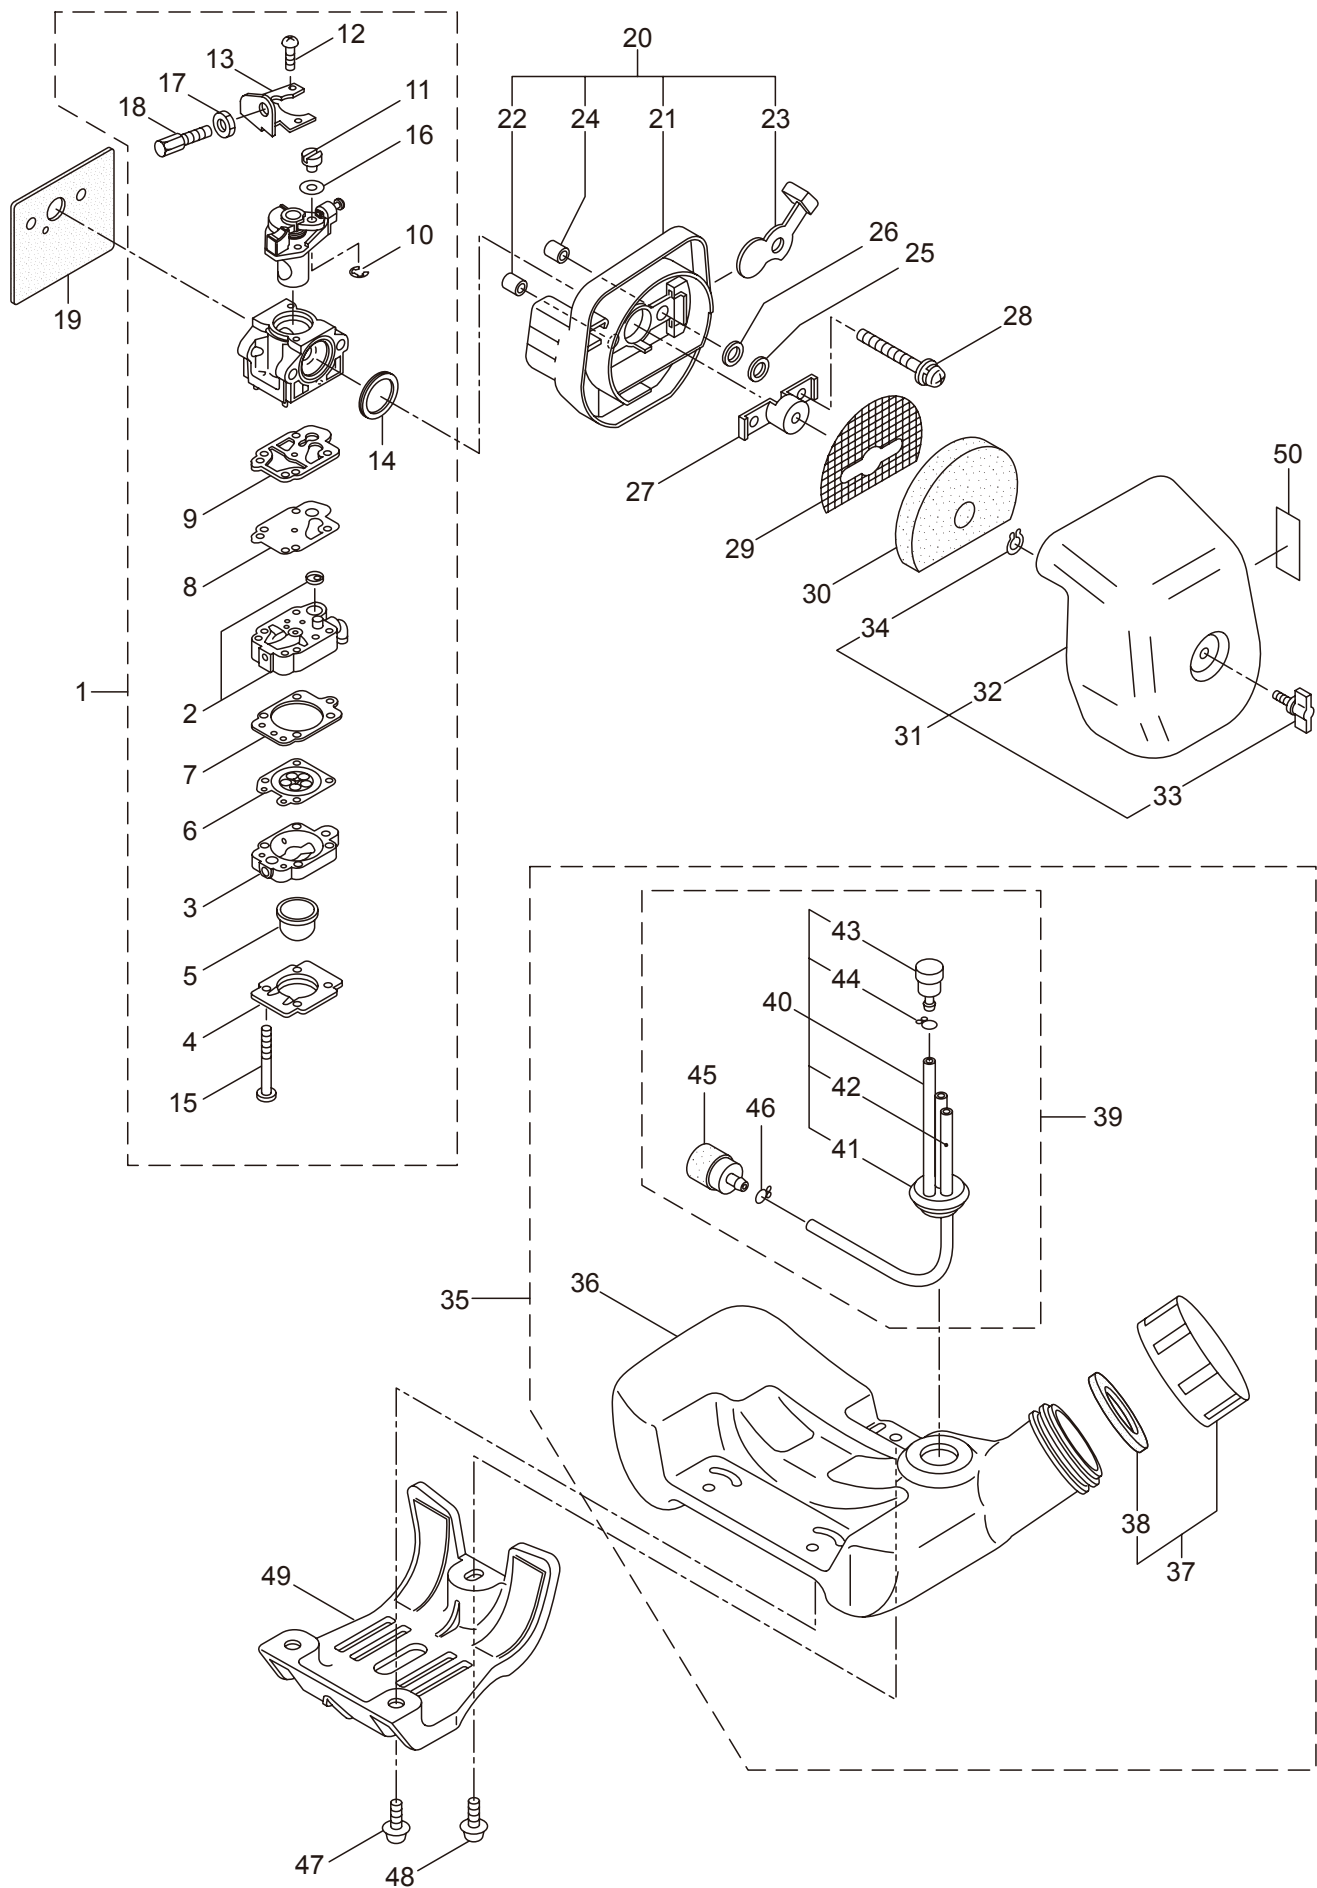

4. JC300DX エンジン キャブレタ、燃料タンク

見出番号	部品番号	部 品 名 称	個数	備 考
4-46	261117	クリツプ	1	
4-47	284042	ナベコネジ (+)W	2	M5X20
4-48	284043	ナベコネジ (+)W	1	M5X20
4-49	281441	スタント	1	
4-50	284579	ラベル	1	チヨクハイガイ