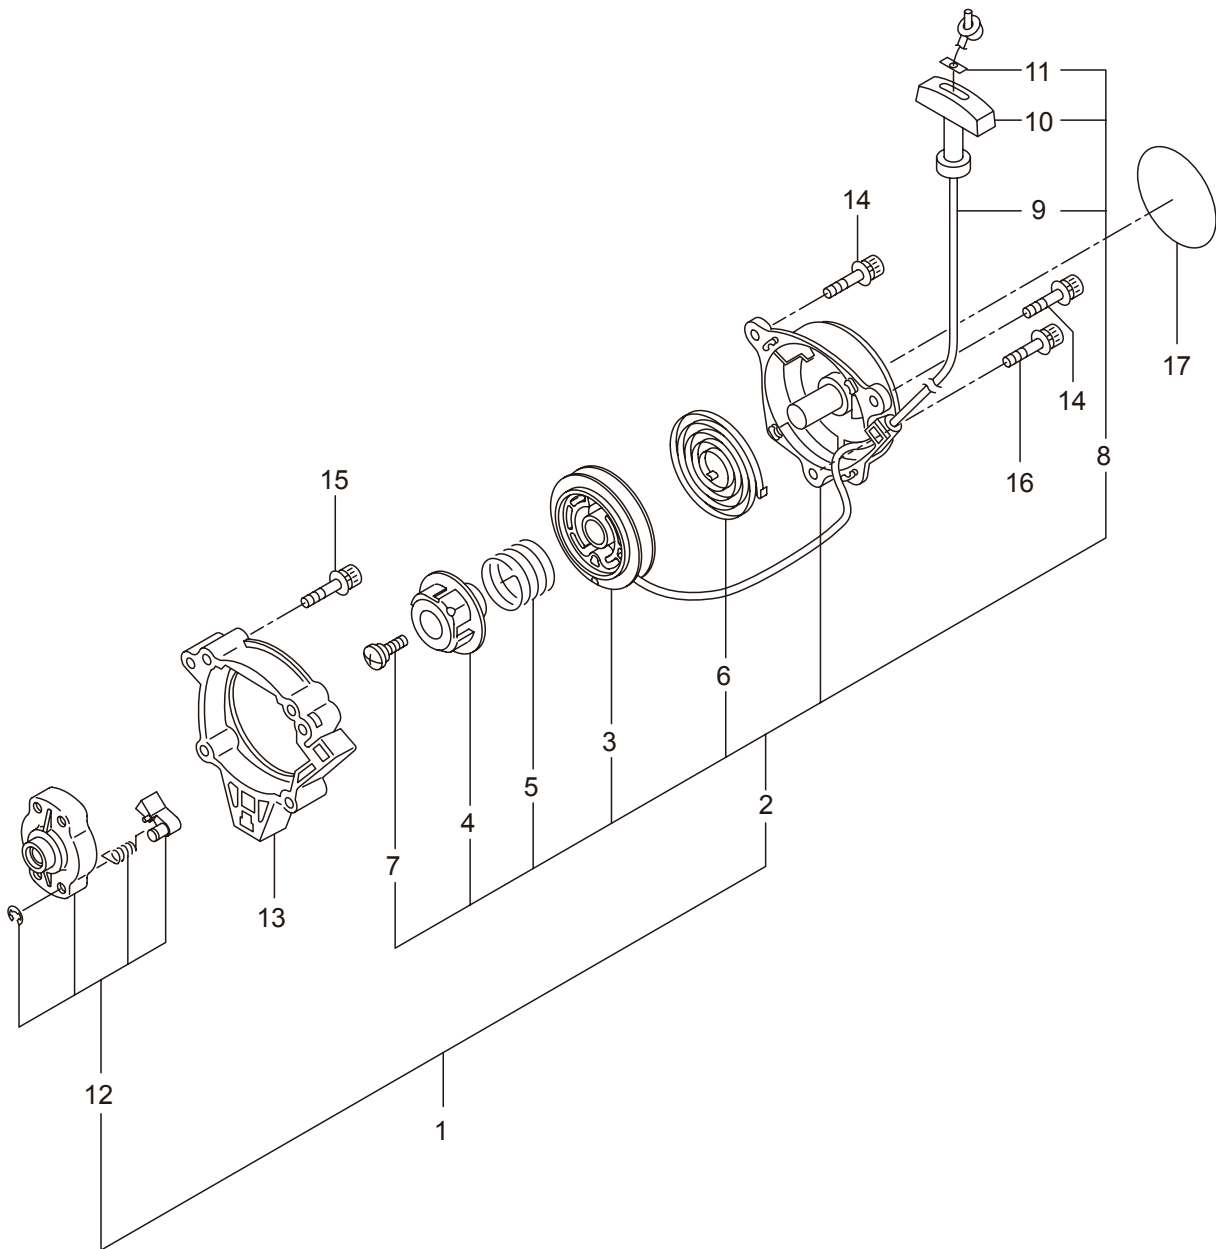

2. JC300DX エンジン クランクケース、シリンダ

見出番号	部品番号	部 品 名 称	個数	備 考
2-46	281746	イクニツシヨコイルアセンブリ	1	47 ~ 49 フクム
2-47	269714	プラグキャップ	1	
2-48	269715	フツク	1	
2-49	281756	チューブ	1	
2-50	261076	ハンゲツキー	1	
2-51	288074	シヤフト	1	M4x25 CJ6Y 165 ハタ HCBH
2-52	280381	スペーサ	2	
2-53	261256	6 カクアナツキホルト WSW	2	
2-54	286739	スパークプラグ	1	
2-55	269722	リード	1	
2-56	268044	リード	1	135M4_CBH
2-57	269189	クロメツト	1	
2-58	264588	クランプ	1	
2-59	269705	ラベル	1	
2-60	269824	ラベル	1	

3. JC300DX エンジン
リコイルスタータ

見出番号	部品番号	部 品 名 称	個数	備 考
3-1	283476	リコイルスタータアセンブリ	1	2 ~ 12 フクム
3-2	283477	スタータアセンブリ	1	3 ~ 11 フクム
3-3	283504	リール	1	
3-4	283505	カムプレート	1	
3-5	283506	ダンパースプリング	1	
3-6	280931	スパイラルスプリング	1	
3-7	267213	セットスクリュ	1	
3-8	283578	ロープアセンブリ	1	9 ~ 11 フクム
3-9	283579	スタータロープ	1	
3-10	261725	スタータノブ	1	
3-11	283511	ロープストツハ	1	
3-12	283575	スタータプーリアセンブリ	1	
3-13	284698	アダプタアセンブリ	1	
3-14	283391	スクリュ	2	M4x20
3-15	265726	6 カクアナツキホルト WSW	4	M4x16
3-16	282096	スクリュ	1	M4x16
3-17	289225	ラベル	1	R スタート / JC300DX