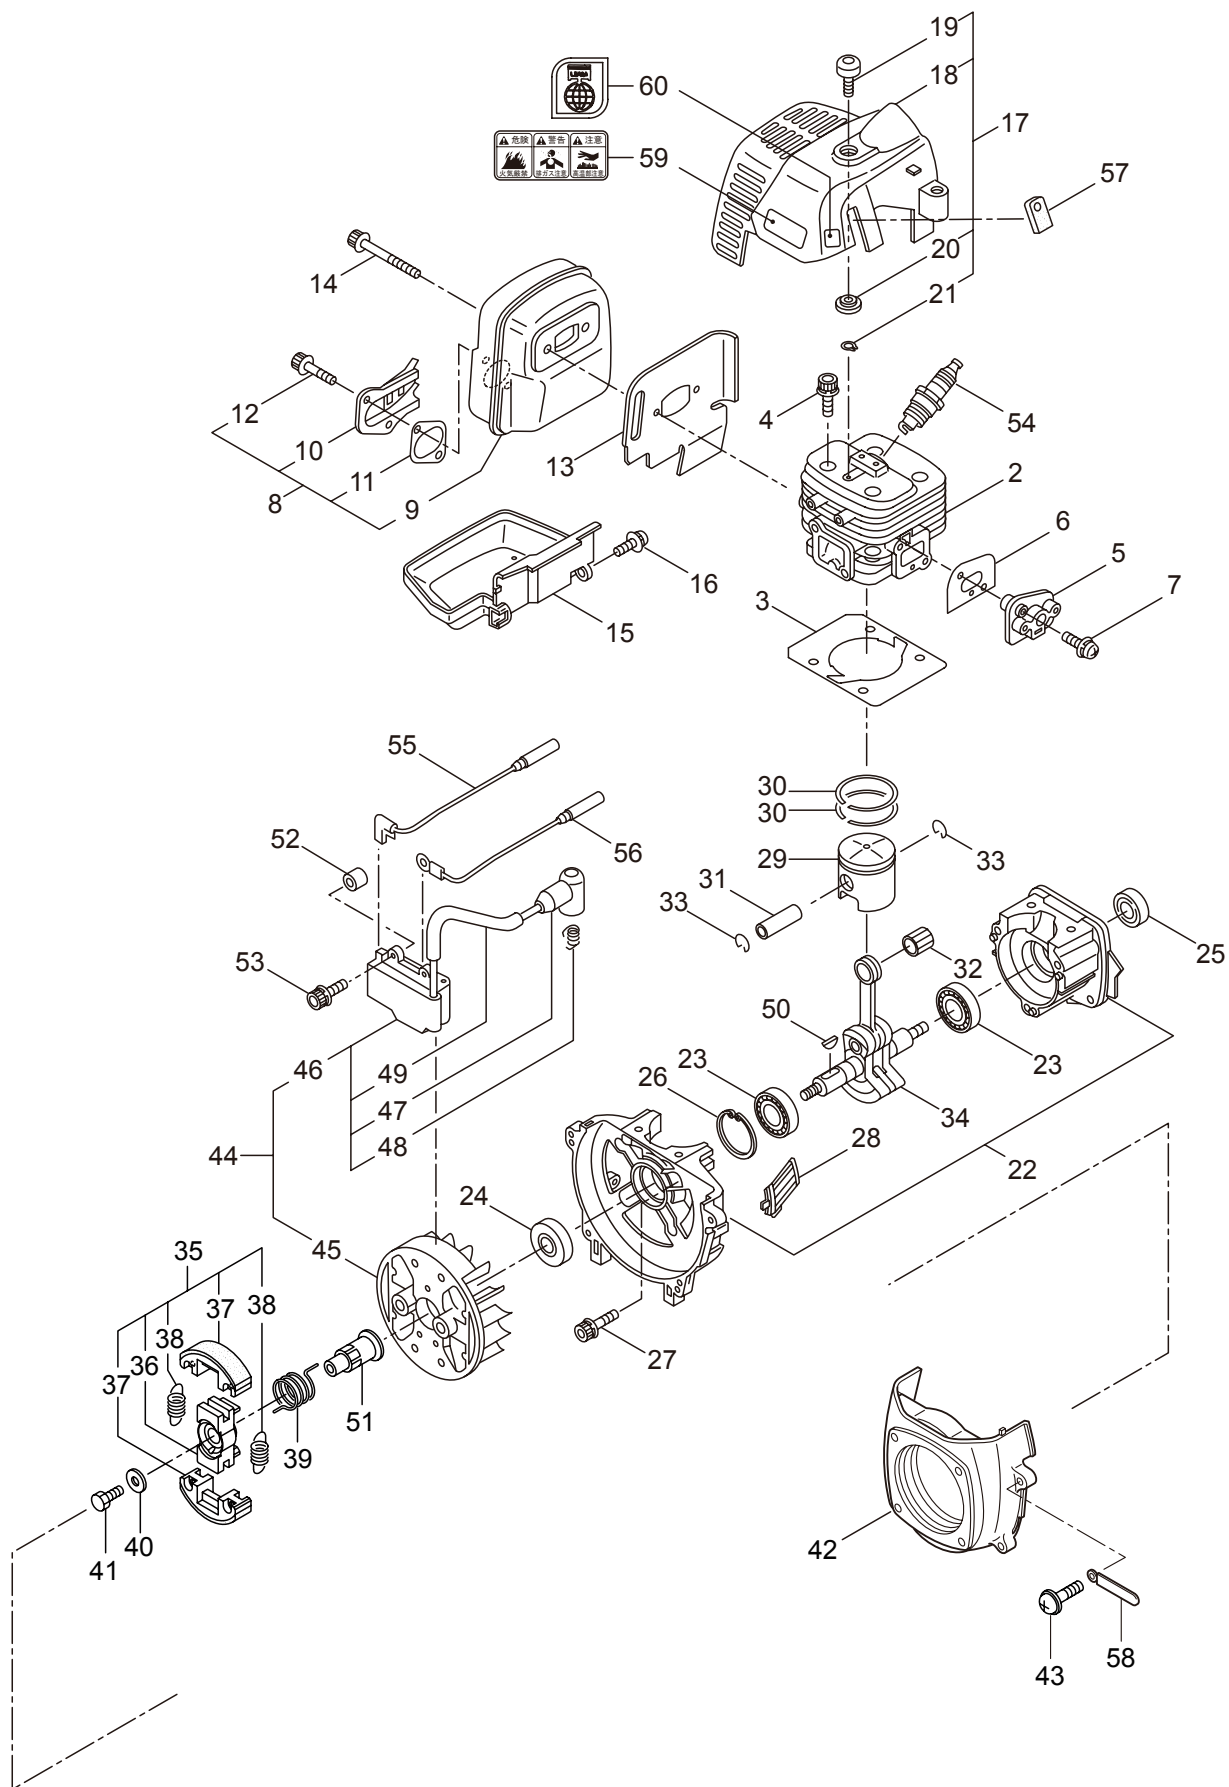

2. JC300DX エンジン クランクケース、シリンダ

見出番号	部品番号	部 品 名 称	個数	備 考
2-46	281746	イクニツシヨコイルアセンブリ	1	47 ~ 49 フクム
2-47	269714	プラグキャップ	1	
2-48	269715	フツク	1	
2-49	281756	チューブ	1	
2-50	261076	ハンゲツキー	1	
2-51	288074	シヤフト	1	M4x25 CJ6Y 165 ハタ HCBH
2-52	280381	スペーサ	2	
2-53	261256	6 カクアナツキホルト WSW	2	
2-54	286739	スパークプラグ	1	
2-55	269722	リード	1	
2-56	268044	リード	1	135M4_CBH
2-57	269189	クロメツト	1	
2-58	264588	クランプ	1	
2-59	269705	ラベル	1	
2-60	269824	ラベル	1