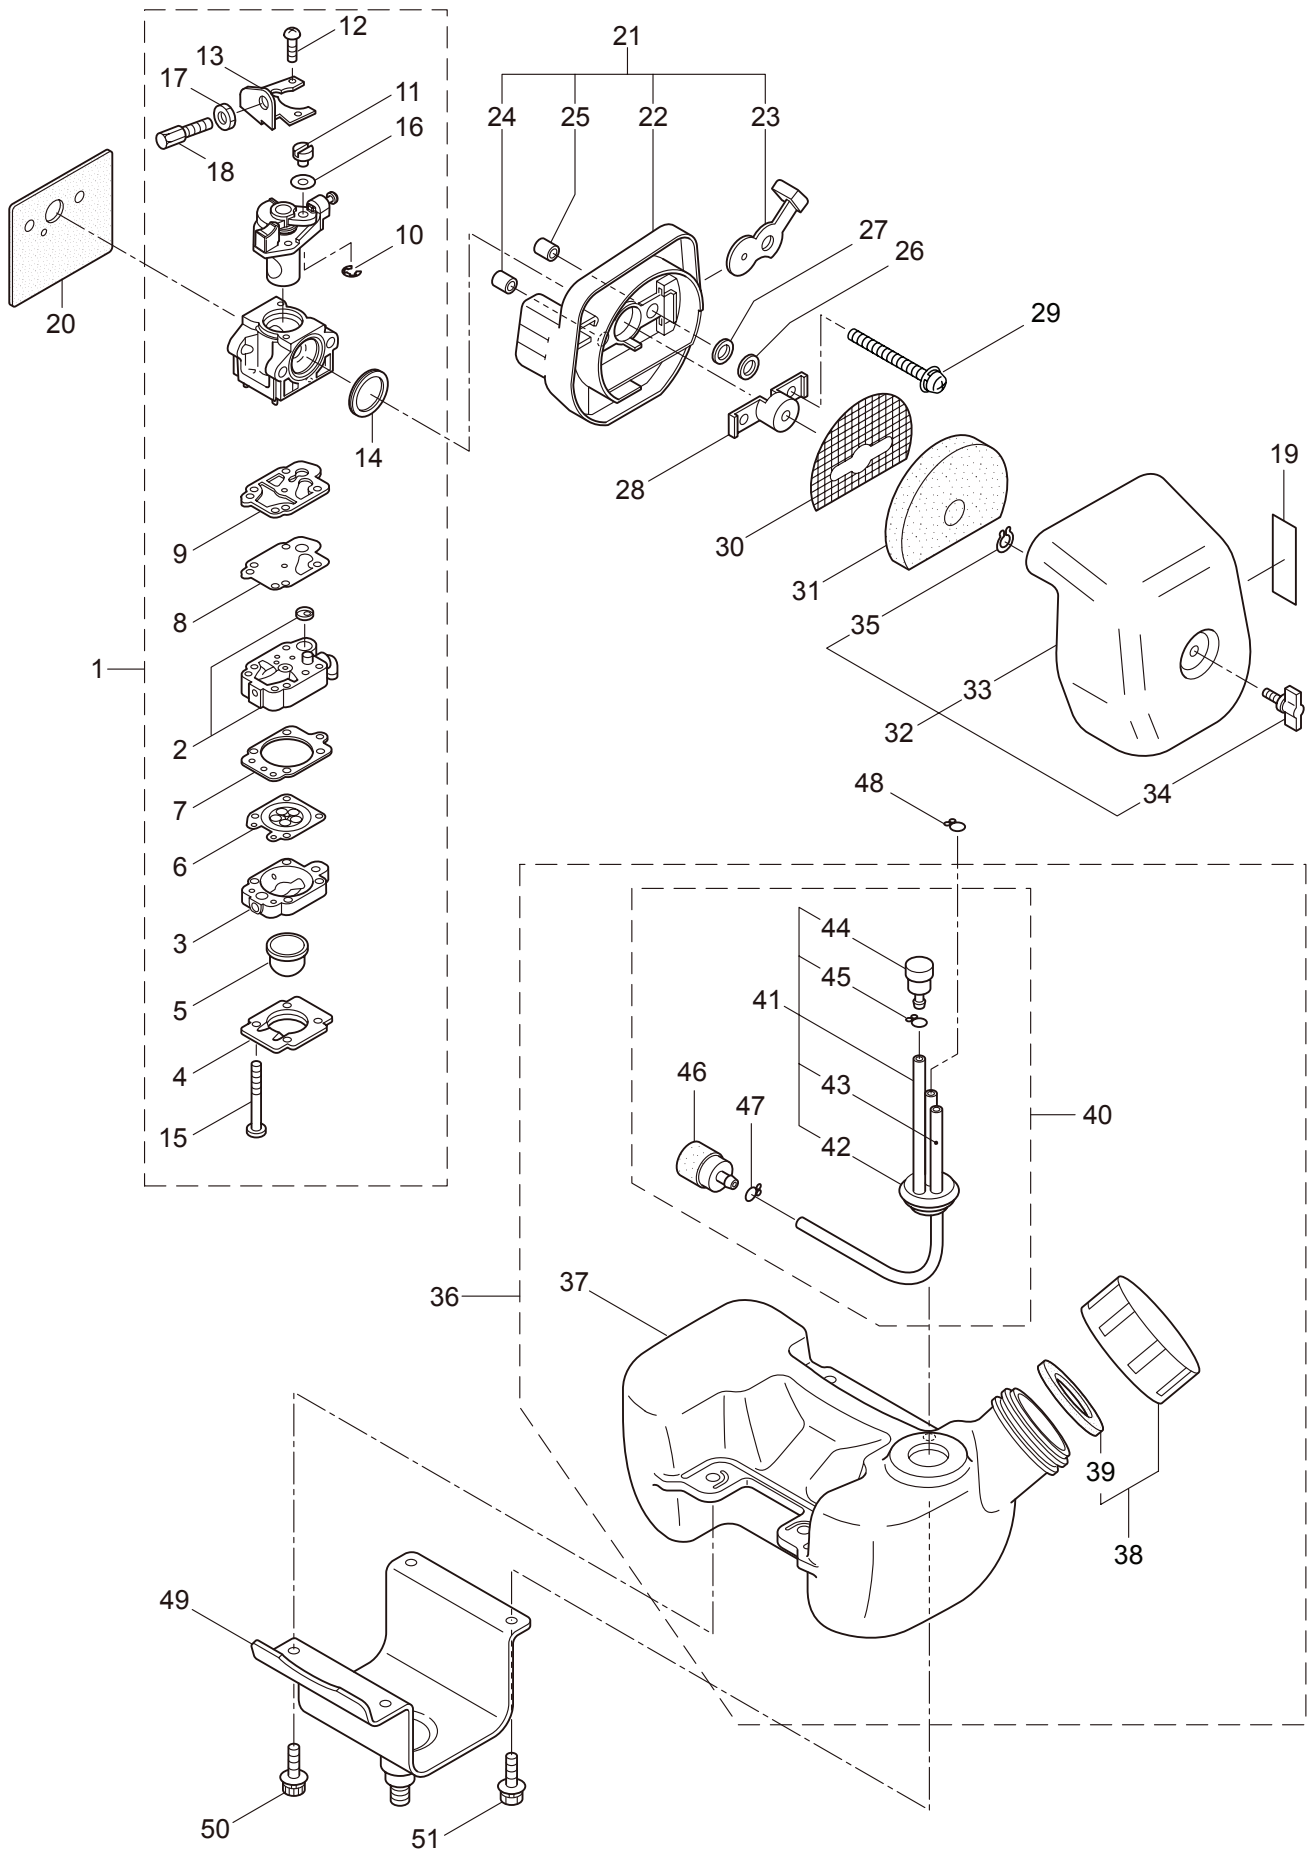

5. JCS260DX エンジン
キャブレタ、燃料タンク

見出番号	部品番号	部 品 名 称	個数	備 考
5-46	264653	フィルタアセンブリ	1	
5-47	261117	クリップ	1	
5-48	261117	クリップ	1	
5-49	288081	ブラケットコンプリート	1	
5-50	269831	ナベコネジ (+)WSW	2	M5x20WSW
5-51	288058	ナベコネジ (+)WSW	2	M5X20