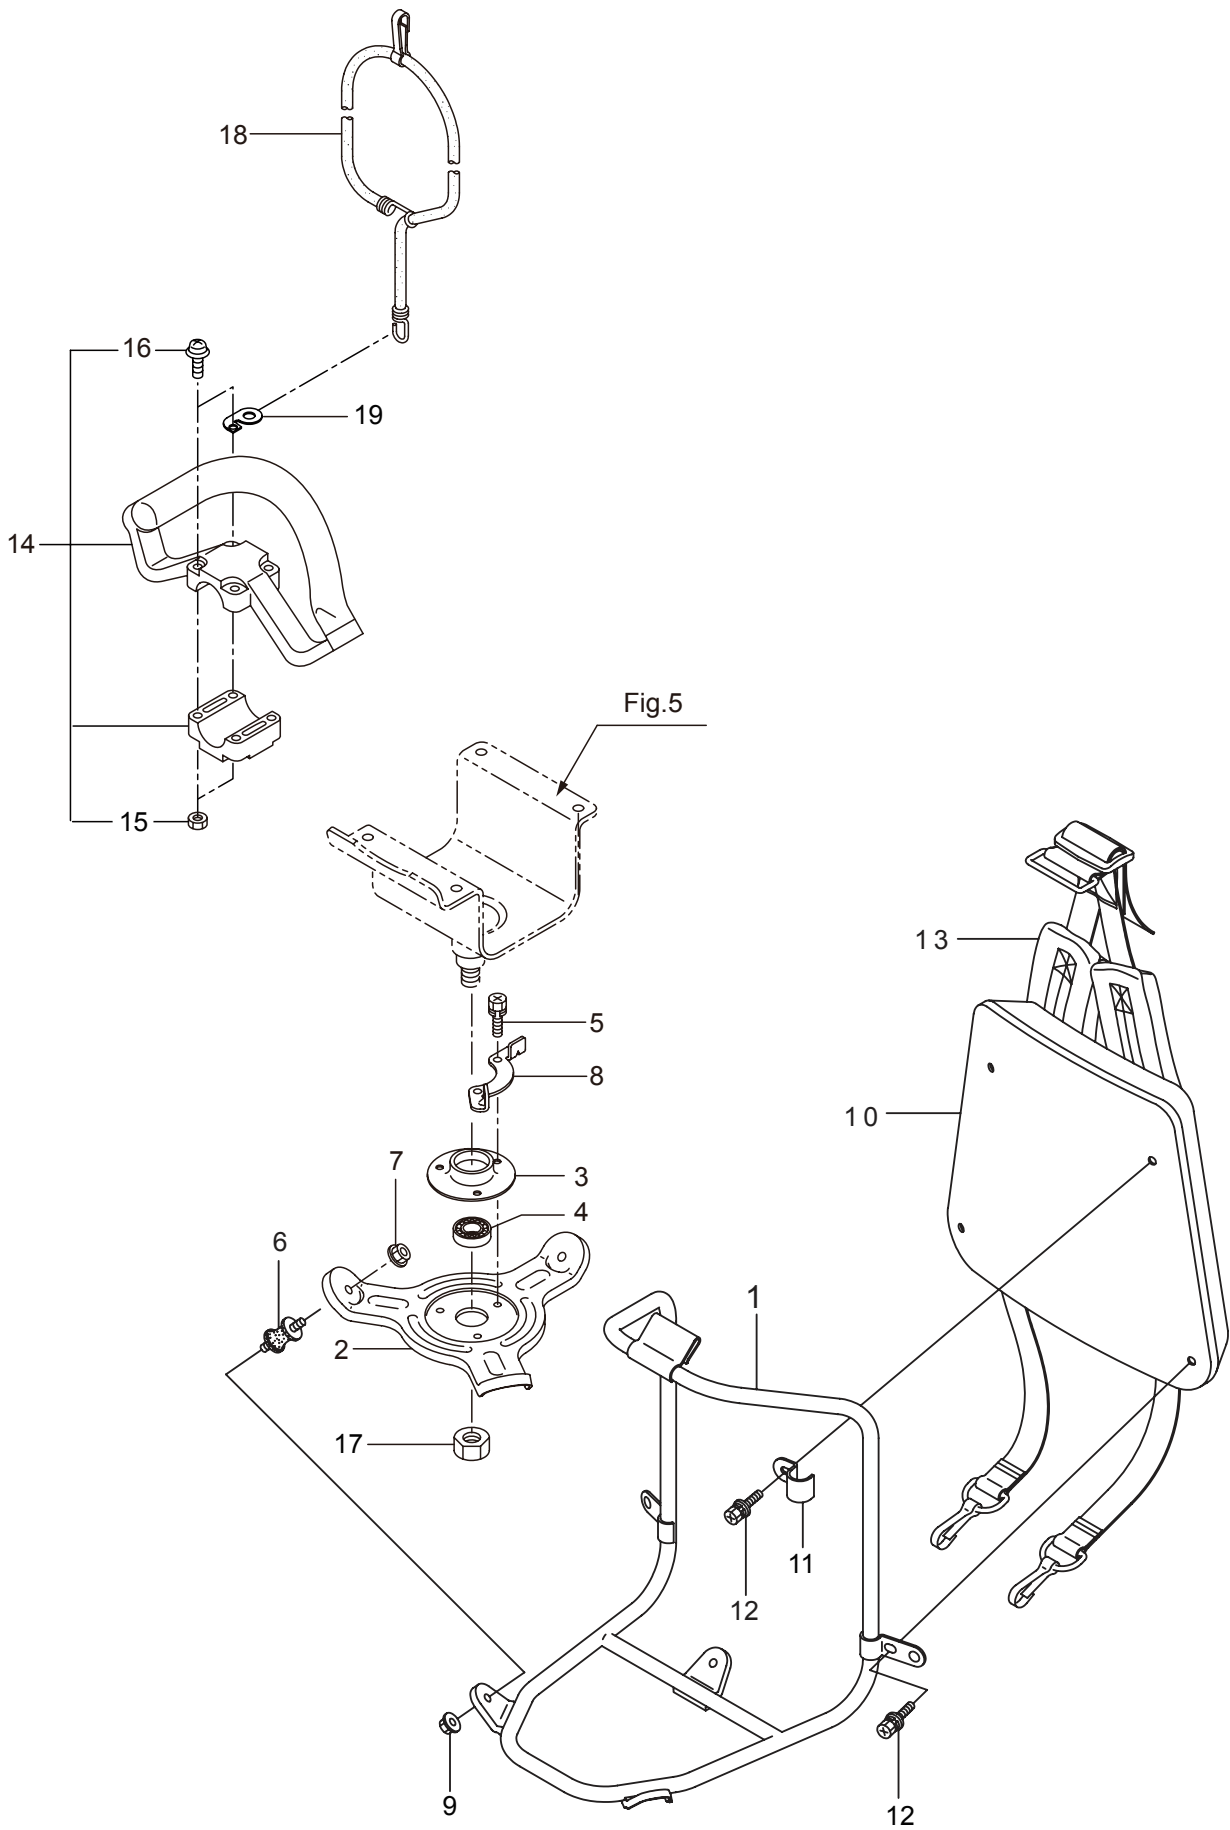

目次

	ページ
1. 本 体	1 ~ 2
2. 本 体（背負枠）.....	3 ~ 4
3. エンジン（クランクケース、シリンダ）.....	5 ~ 8
4. エンジン（リコイルスタータ）.....	9 ~ 10
5. エンジン（キャブレタ、燃料タンク）.....	11 ~ 14
6. 付属品	15 ~ 16

1. JCS260DX

本体

見出番号	部品番号	部 品 名 称	個数	備 考
1-1	364001	JCS260DX	1	
1-2	222179	デントウジクミタテ	1	3,4 フクム
1-3	222180	デントウジク	1	
1-4	216924	モトカナグ	1	
1-5	215779	ガイカンマトメ	1	
1-6	214365	ジヨイントパイプクミタテ	1	7,8 フクム
1-7	087786	6 カクアナツキホルト	2	M5x25
1-8	012487	ヒラザガネ	1	M5
1-9	228089	キヤケースクミタテ	1	10 ~ 16 フクム
1-10	234247	6 カクホルト	1	M8X8
1-11	092550	6 カクホルト (+)SW	1	M5x25-7T
1-12	212986	ハモノボス A	1	
1-13	219195	ハモノボス B	1	
1-14	215610	6 カクホルト WSW	1	M8x22 ヒダリ
1-15	222128	マキツキボウシバン	1	
1-16	222129	タツピンネジ	1	5x20
1-17	089737	6 カクホルト (+ アプ°セット)	1	M5x12
1-18	211736	ホンタイニギリ B	1	
1-19	211737	バンド	2	
1-20	233251	スロツトルレバー	1	
1-21	226067	スロツトルワイヤ	1	
1-22	216803	コルゲートチューブ	1	
1-23	220549	チュウイマーク	1	
1-24	233918	ネームプレート	1	JCS260DX
1-25	220036	アウタクミタテ	1	26 ~ 28 フクム
1-26	220037	アウタマトメ	1	
1-27	011338	O リング	1	P18
1-28	220041	インナシヤフト	1	
1-29	220202	クラツチケースクミタテ	1	30 ~ 34 フクム
1-30	220203	クラツチケースマトメ	1	
1-31	217659	ベアリング	1	
1-32	055186	C ガ°外メワ	1	S12
1-33	016732	C ガ°外メワ	1	#32
1-34	220052	クラツチドラムマトメ	1	
1-35	817002	6 カクホルト (+)WSW	4	M5x20
1-36	222821	ジヨウメンカバークミタテ	1	37,38 フクム
1-37	212994	カバーシメツケカナグ	1	
1-38	092561	6 カクホルト (+)SW	2	M5x25 アプ°セット
1-39	224693	チツプソー 10	1	
1-40	231654	ハリマーク	1	ECO

2. JCS260DX
 本 体 (背負枠)

見出番号	部品番号	部 品 名 称	個数	備 考
2-1	225100	セオイワクマトメ	1	
2-2	227540	ターンブラケット	1	
2-3	227552	ヘアリングケース	1	
2-4	220619	ヘアリング	1	#6001UU
2-5	092578	6 カクホルト (+)SW	3	M5x10
2-6	220212	ホウシンゴム	3	
2-7	219959	サラハネザガネツキナツト	3	M6
2-8	227550	ストツハ	1	
2-9	219959	サラハネザガネツキナツト	3	M6
2-10	221669	セアテ	1	
2-11	227562	オサエカナグ B	2	
2-12	092580	6 カクホルト (+)WSW	4	M5x12
2-13	225115	セオイバンドマトメ	1	
2-14	222059	ホウシンルーフハンドルクミタテ	1	15,16 フクム
2-15	126993	6 カクナツト	4	M5
2-16	222142	ナベコネジ (+)W	4	M5x28
2-17	084020	コガタ 6 カクナツト	1	M12x1.25
2-18	210400	ゴムバンドマトメ	1	
2-19	222173	ステー	1	