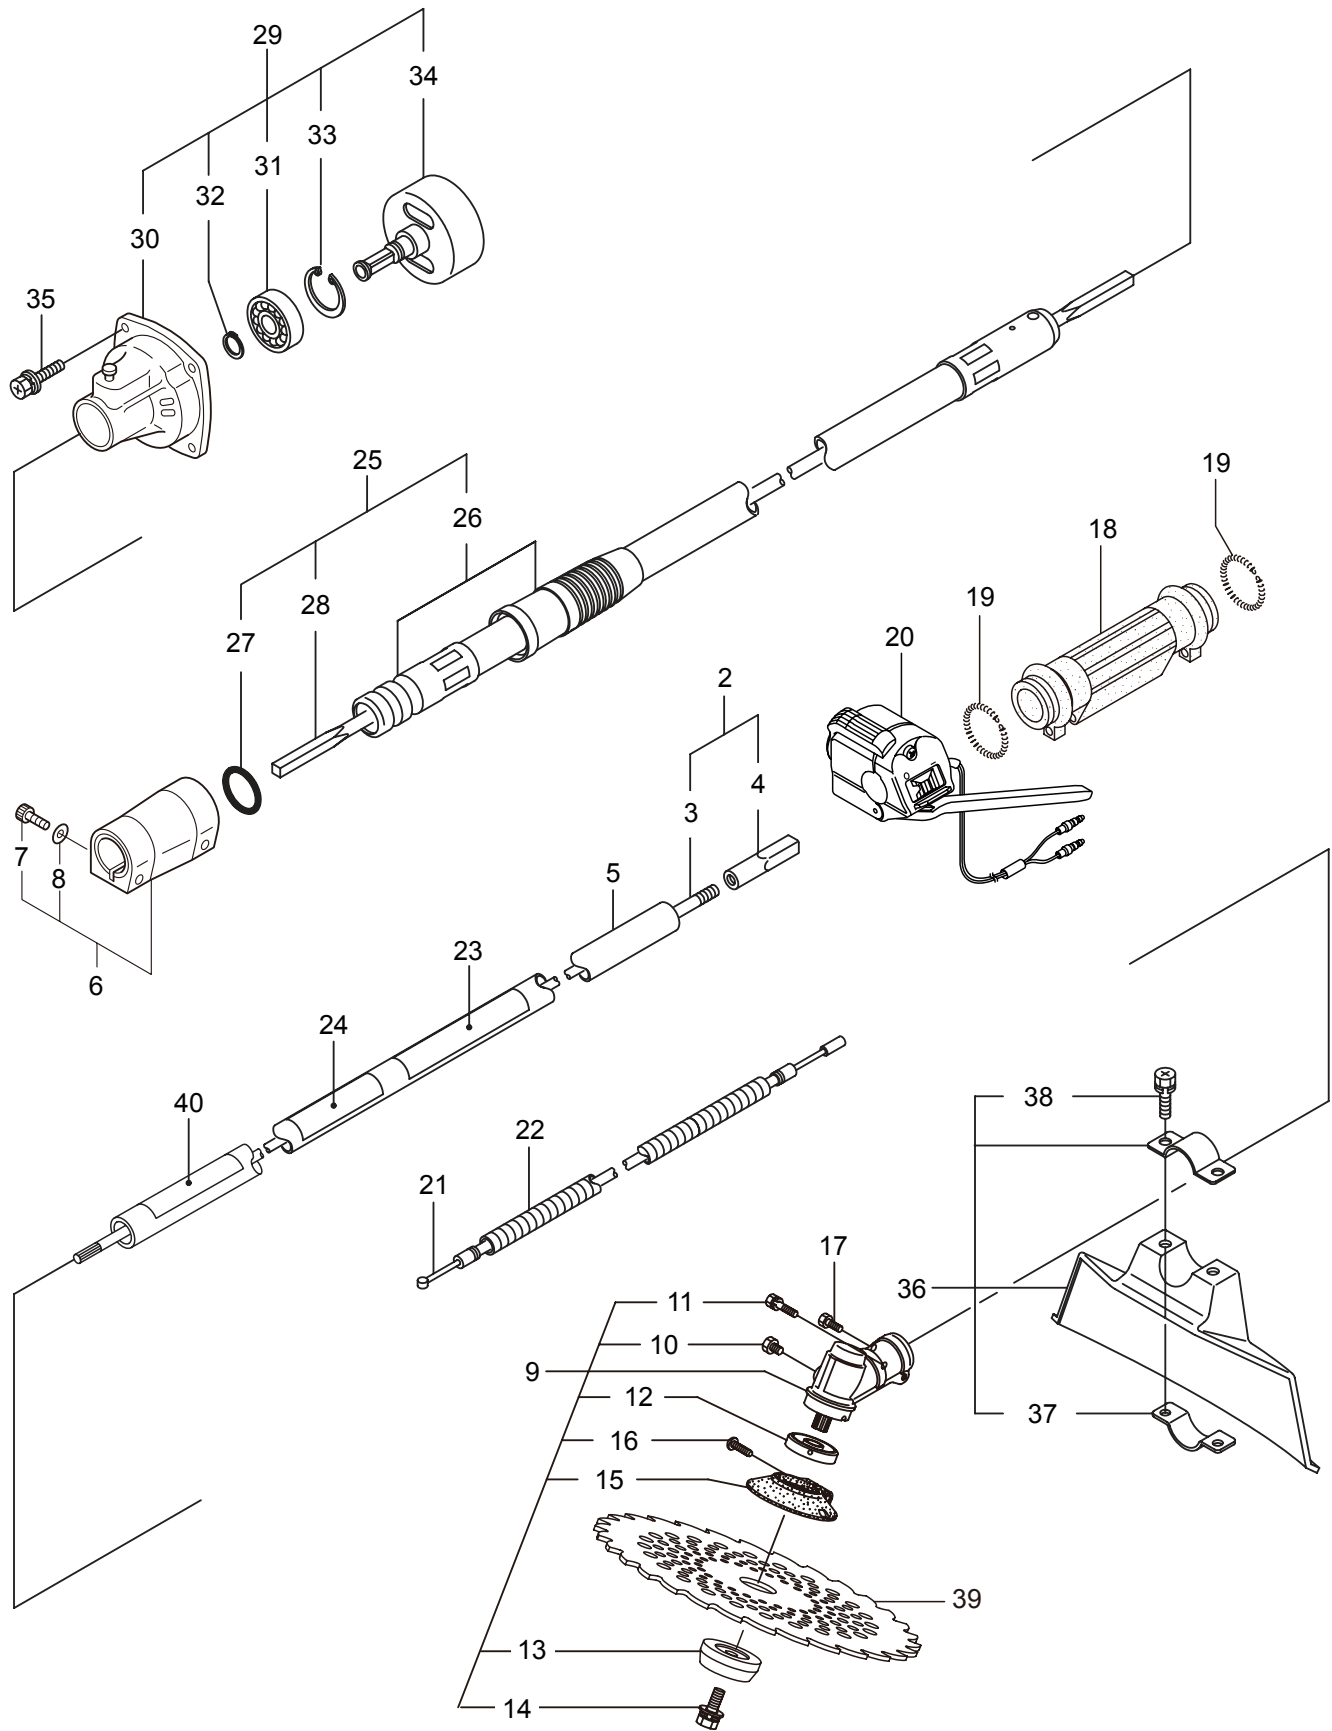

1. JCS260DX

本体

見出番号	部品番号	部 品 名 称	個数	備 考
1-1	364001	JCS260DX	1	
1-2	222179	デントウジクミタテ	1	3,4 フクム
1-3	222180	デントウジク	1	
1-4	216924	モトカナグ	1	
1-5	215779	ガイカンマトメ	1	
1-6	214365	ジヨイントパイプクミタテ	1	7,8 フクム
1-7	087786	6 カクアナツキホルト	2	M5x25
1-8	012487	ヒラザガネ	1	M5
1-9	228089	キヤケースクミタテ	1	10 ~ 16 フクム
1-10	234247	6 カクホルト	1	M8X8
1-11	092550	6 カクホルト (+)SW	1	M5x25-7T
1-12	212986	ハモノボス A	1	
1-13	219195	ハモノボス B	1	
1-14	215610	6 カクホルト WSW	1	M8x22 ヒダリ
1-15	222128	マキツキボウシバン	1	
1-16	222129	タツピンネジ	1	5x20
1-17	089737	6 カクホルト (+ アプ°セット)	1	M5x12
1-18	211736	ホンタイニギリ B	1	
1-19	211737	バンド	2	
1-20	233251	スロツトルレバー	1	
1-21	226067	スロツトルワイヤ	1	
1-22	216803	コルゲートチューブ	1	
1-23	220549	チュウイマーク	1	
1-24	233918	ネームプレート	1	JCS260DX
1-25	220036	アウタクミタテ	1	26 ~ 28 フクム
1-26	220037	アウタマトメ	1	
1-27	011338	O リング	1	P18
1-28	220041	インナシヤフト	1	
1-29	220202	クラツチケースクミタテ	1	30 ~ 34 フクム
1-30	220203	クラツチケースマトメ	1	
1-31	217659	ベアリング	1	
1-32	055186	C ガ°外メワ	1	S12
1-33	016732	C ガ°外メワ	1	#32
1-34	220052	クラツチドラムマトメ	1	
1-35	817002	6 カクホルト (+)WSW	4	M5x20
1-36	222821	ジヨウメンカバークミタテ	1	37,38 フクム
1-37	212994	カバーシメツケカナグ	1	
1-38	092561	6 カクホルト (+)SW	2	M5x25 アプ°セット
1-39	224693	チツプソー 10	1	
1-40	231654	ハリマーク	1	ECO