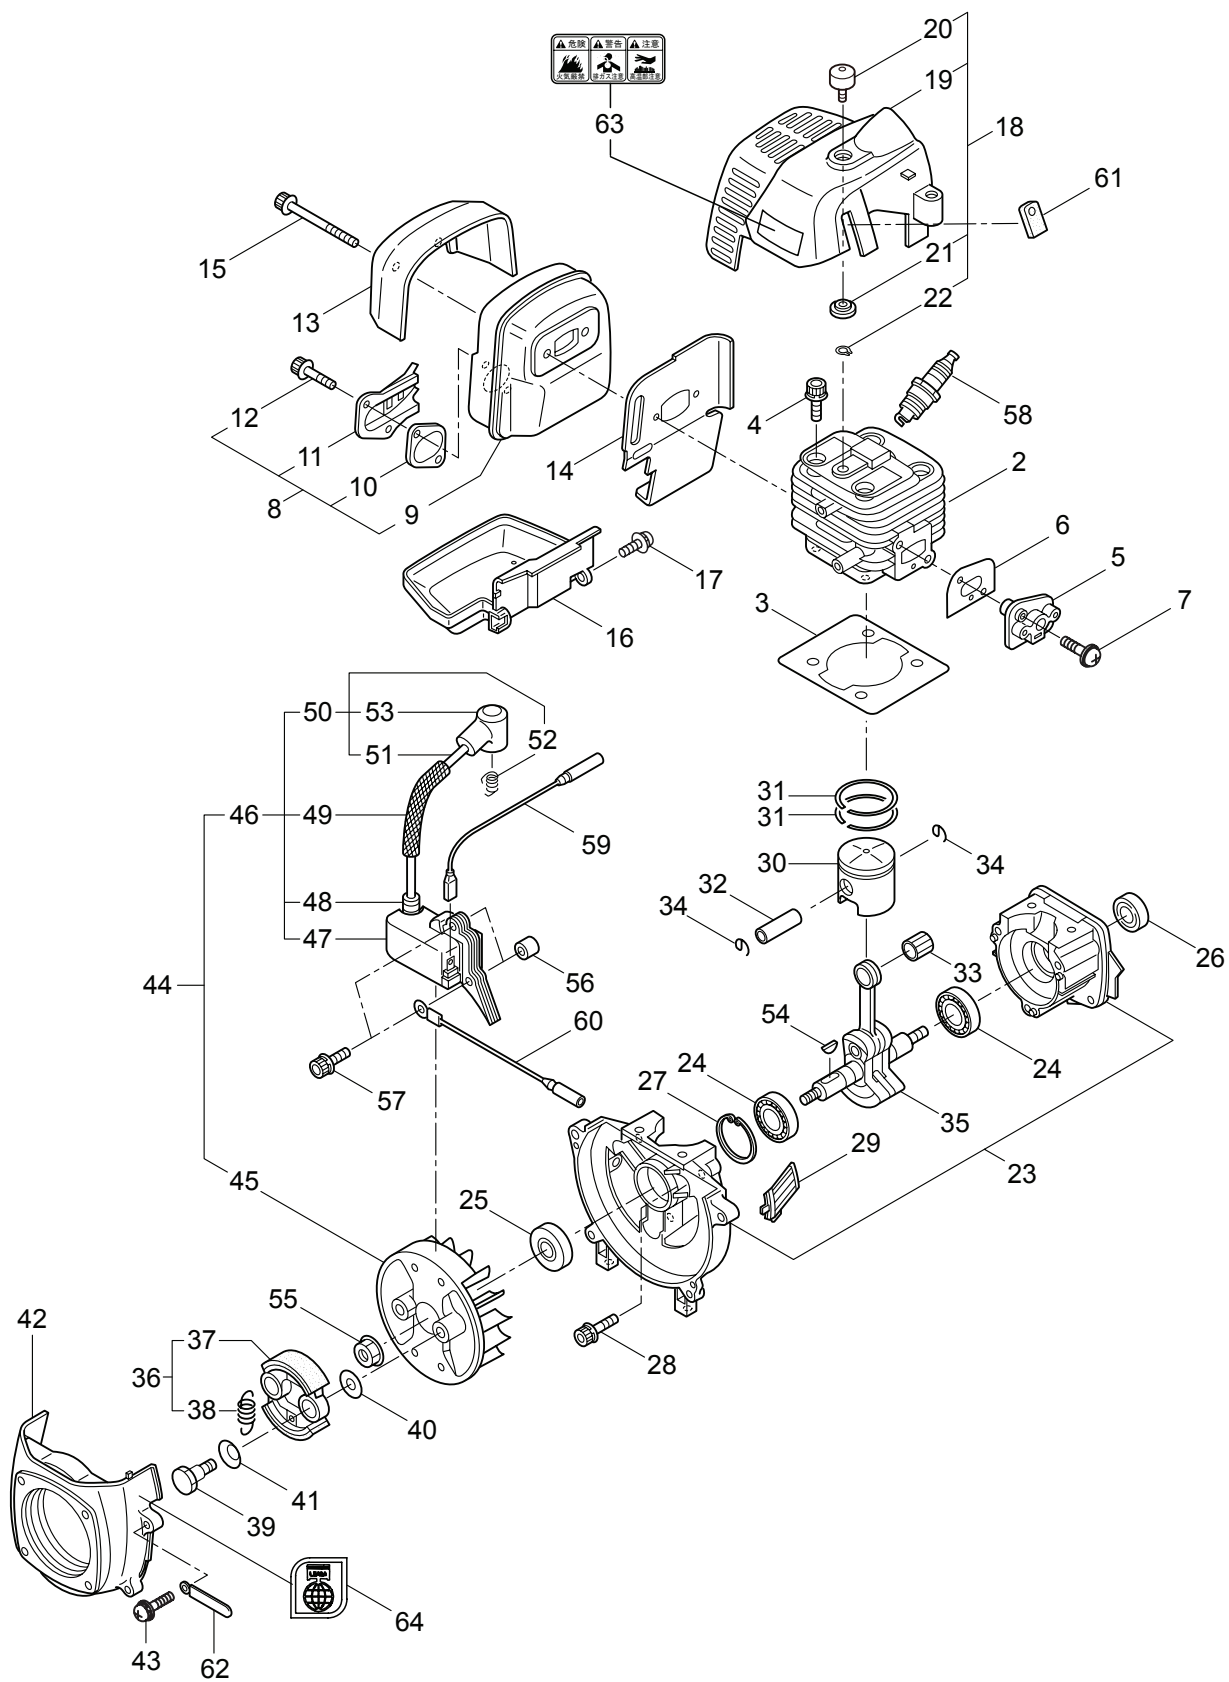

3. JCS260DX エンジン クランクケース、シリンダ

見出番号	部品番号	部 品 名 称	個数	備 考	
3-46	283705	イグニッションコイルアセンブリ	1	47 ~ 53 フクム	
3-47	283730	コイル	1		
3-48	261072	キャップ	1		
3-49	283731	チューブ	1		
3-50	283732	コートアセンブリ	1		51 ~ 53 フクム
3-51	283733	コート	1		
3-52	261075	フック	1	M8	
3-53	261074	プラグキャップ	1		
3-54	261076	ハンゲツキー	1		
3-55	261417	サラザガネツキナット	1		
3-56	280381	スパーサ	2		
3-57	261256	6 カクアナツキホルト WSW	2		M4x25
3-58	286739	スパークプラグ	1		CJ6Y
3-59	288065	リート	1	215 ヒラ HCBH	
3-60	282087	リート	1		
3-61	269189	グロメット	1		
3-62	264588	クランプ	1		
3-63	269705	ラベル	1		
3-64	269824	ラベル	1