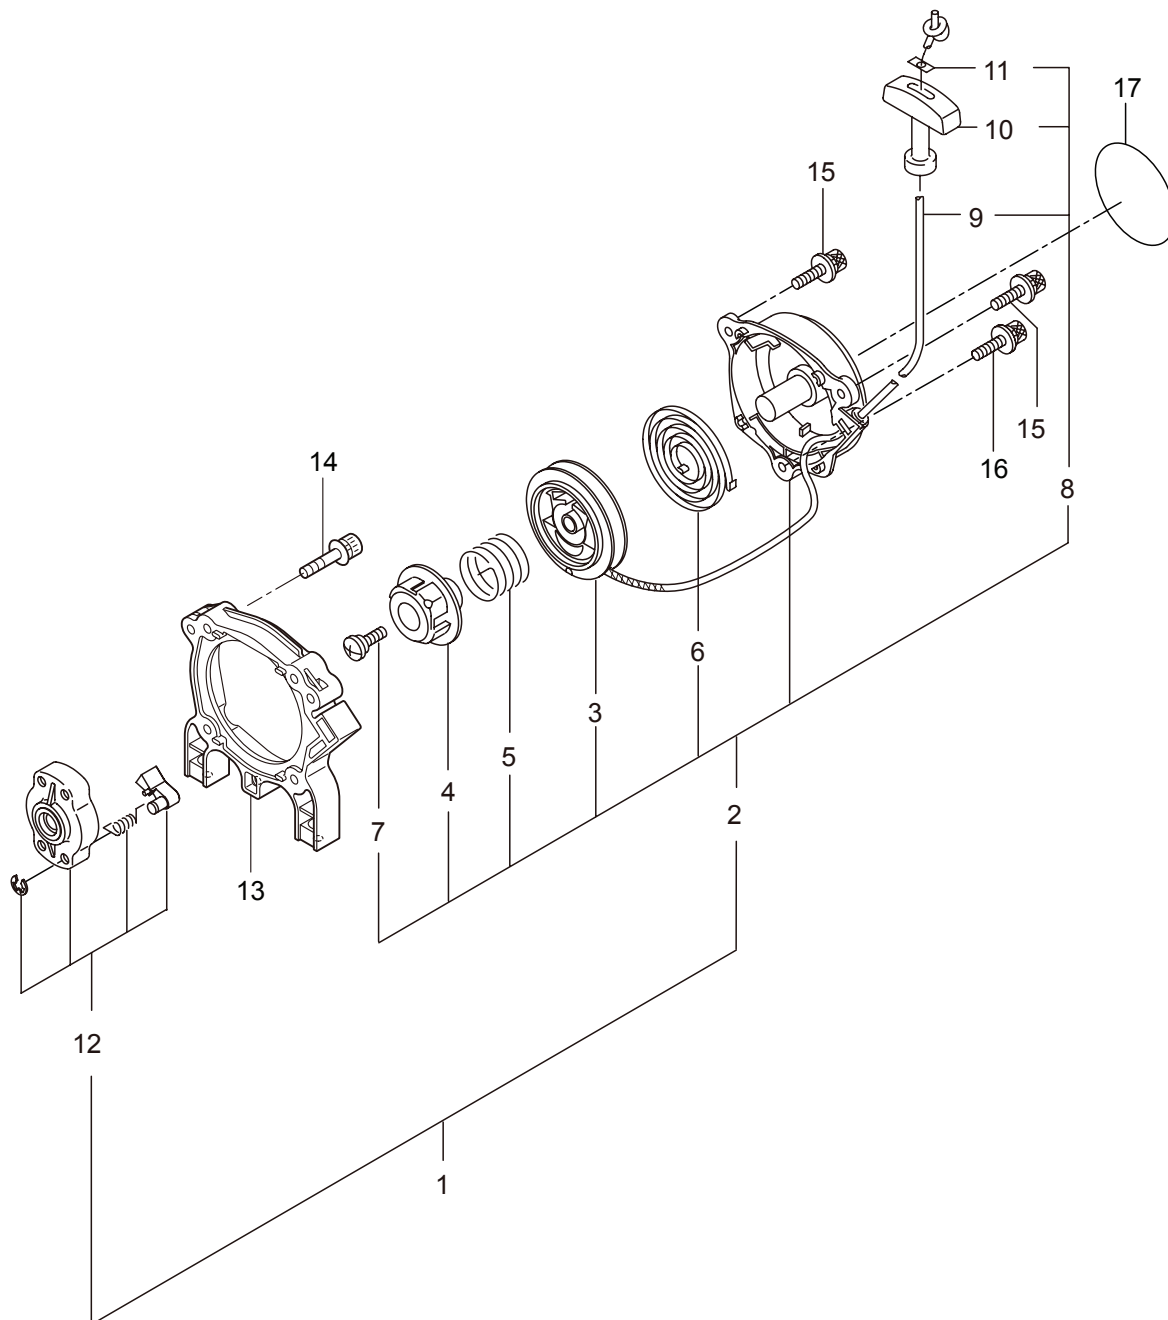

4. JCS260DX エンジン リコイルスタータ

見出番号	部品番号	部 品 名 称	個数	備 考
4-1	283476	リコイルスタータアセンブリ	1	2 ~ 12 フクム
4-2	283477	スタータアセンブリ	1	3 ~ 11 フクム
4-3	283504	リール	1	
4-4	283505	カムプレート	1	
4-5	283506	ダンパースプリング	1	
4-6	280931	スパイラルスプリング	1	
4-7	267213	セットスクリュ	1	
4-8	283578	ロープアセンブリ	1	9 ~ 11 フクム
4-9	283579	スタータロープ	1	
4-10	261725	スタータノブ	1	
4-11	283511	ロープストツハ	1	
4-12	283575	スタータプーリアセンブリ	1	
4-13	286284	アダプタアセンブリ	1	
4-14	265726	6 カクアナツキホルト WSW	4	M4x16
4-15	283391	スクリュ	2	M4x20
4-16	282096	スクリュ	1	M4x16
4-17	289238	ラベル	1	R スタート / JCS260DX