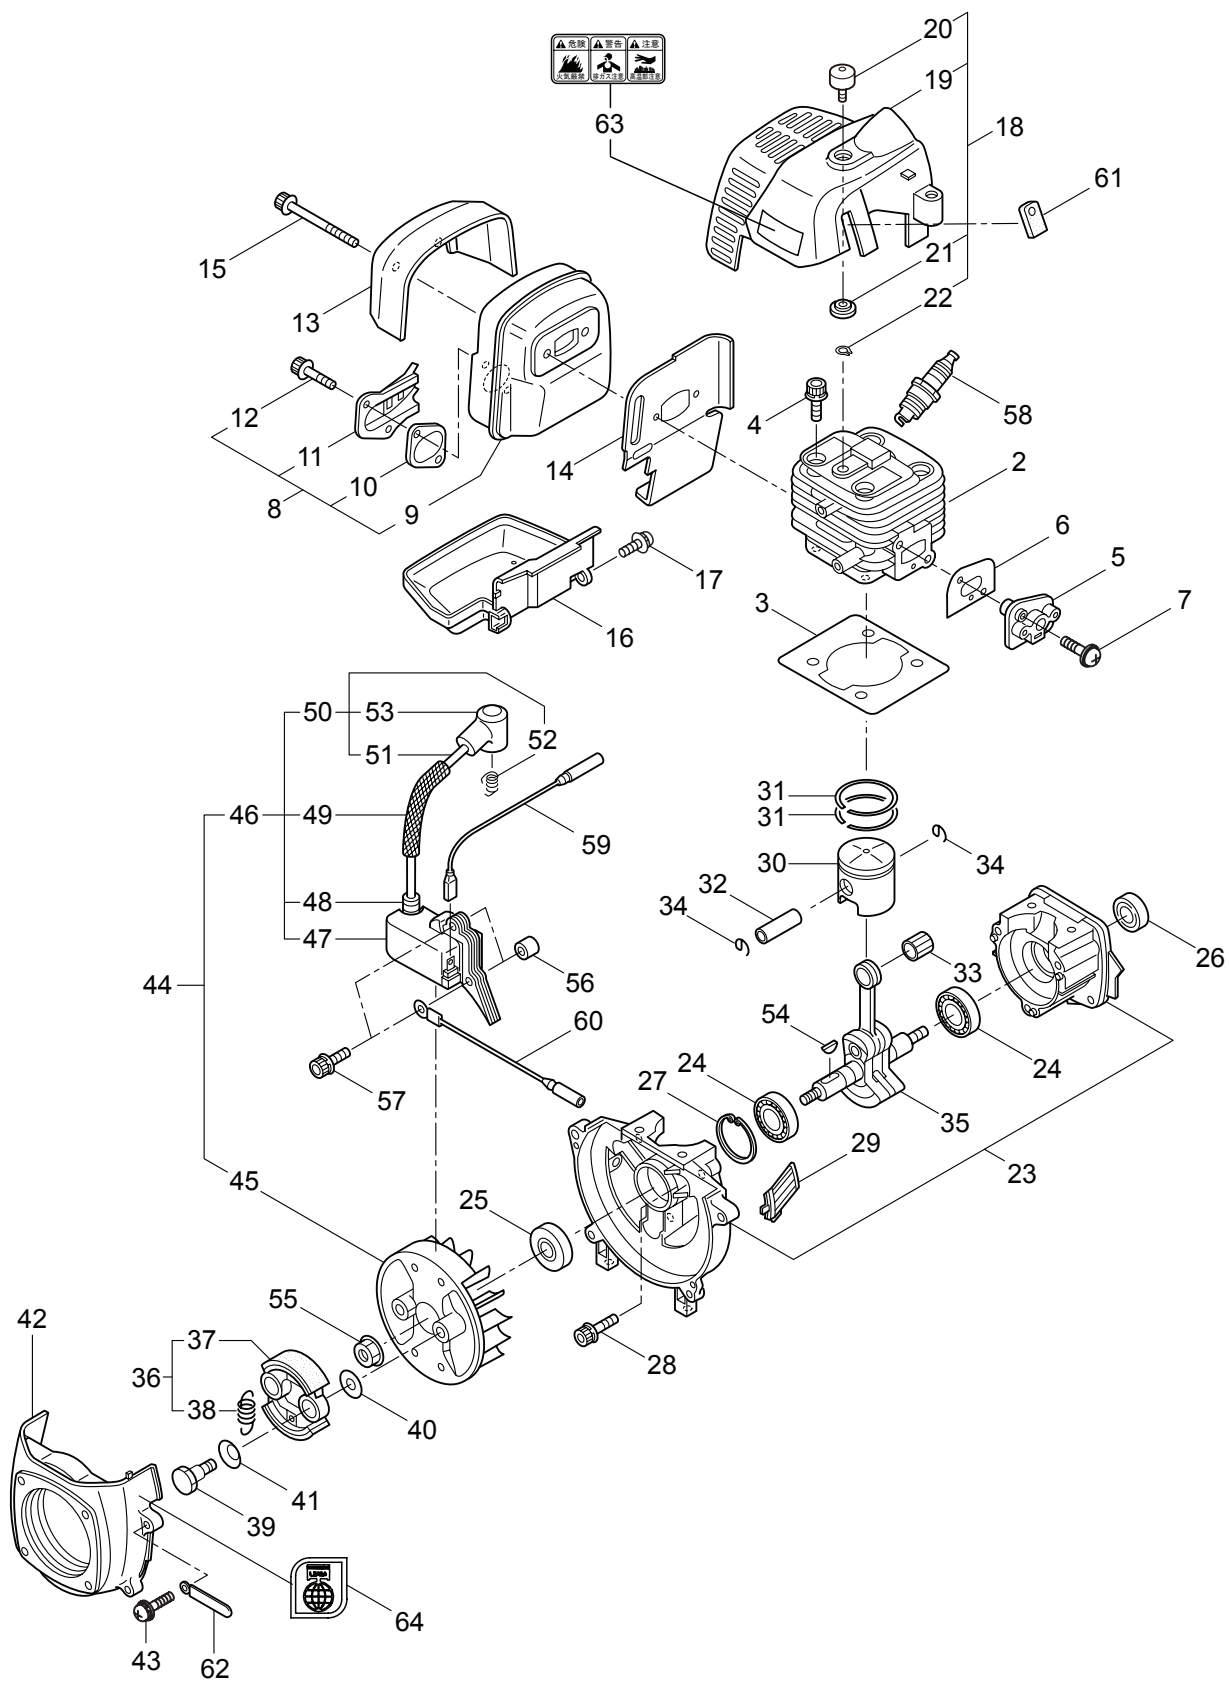

3. JCS260DX エンジン クランクケース、シリンダ

見出番号	部品番号	部 品 名 称	個数	備 考
3-1	859086	エンジン	1	CE260/17
3-2	283734	シリンダ	1	
3-3	283783	ガスカート	1	
3-4	261250	6 カクアナツキホルト WSW	4	M5x20
3-5	269144	インシユレータ	1	
3-6	267049	ガスカート	1	
3-7	269826	ナベコネジ (+)WSW	2	M5x25WSW ムツク
3-8	288033	マフラアセンブリ	1	9 ~ 12 フクム
3-9	282209	マフラコンプリート	1	
3-10	287254	ガスカート	1	
3-11	268171	テイル	1	
3-12	265107	6 カクアナツキフランジホルト	2	M4x10
3-13	284071	ホルダ	1	
3-14	283940	ガスカート	1	
3-15	266402	スクリュ	2	M5x55
3-16	281435	アンダーカバー	1	
3-17	269827	ナベコネジ (+)WSW	1	
3-18	286707	トツフカバーアセンブリ	1	19 ~ 22 フクム
3-19	281434	トツフカバー	1	
3-20	286300	ノブマトメ	1	
3-21	261020	スペーサ	1	
3-22	261734	グリツプトメワ	1	
3-23	289582	クランクケース	1	
3-24	280488	ベアリング	2	PPL 6001
3-25	261492	オイルシール	1	
3-26	261386	オイルシール	1	
3-27	055185	C ガトメワ	1	アナヨウ 28
3-28	261612	6 カクアナツキホルト WSW	3	M5x30
3-29	281442	スクリーン	1	
3-30	268247	ピストン	1	
3-31	261496	ピストンリング	2	
3-32	261497	ピストンピン	1	
3-33	261037	ニードルベアリング	1	
3-34	261576	サークリツフ	2	
3-35	265197	シヤフトコンプリート	1	
3-36	264503	クラツチアセンブリ	1	37,38 フクム
3-37	264504	クラツチシュ	2	
3-38	263614	ヒツパリコイルバネ	1	
3-39	264505	ホルト	2	
3-40	261189	ヒラサガネ	2	6x16.5xT1.2
3-41	261777	ウエーブワツシヤ	2	
3-42	281433	ファンカバー	1	
3-43	269831	ナベコネジ (+)WSW	4	M5x20WSW
3-44	283729	マグネトアセンブリ	1	45 ~ 53 フクム
3-45	268253	ロータ	1