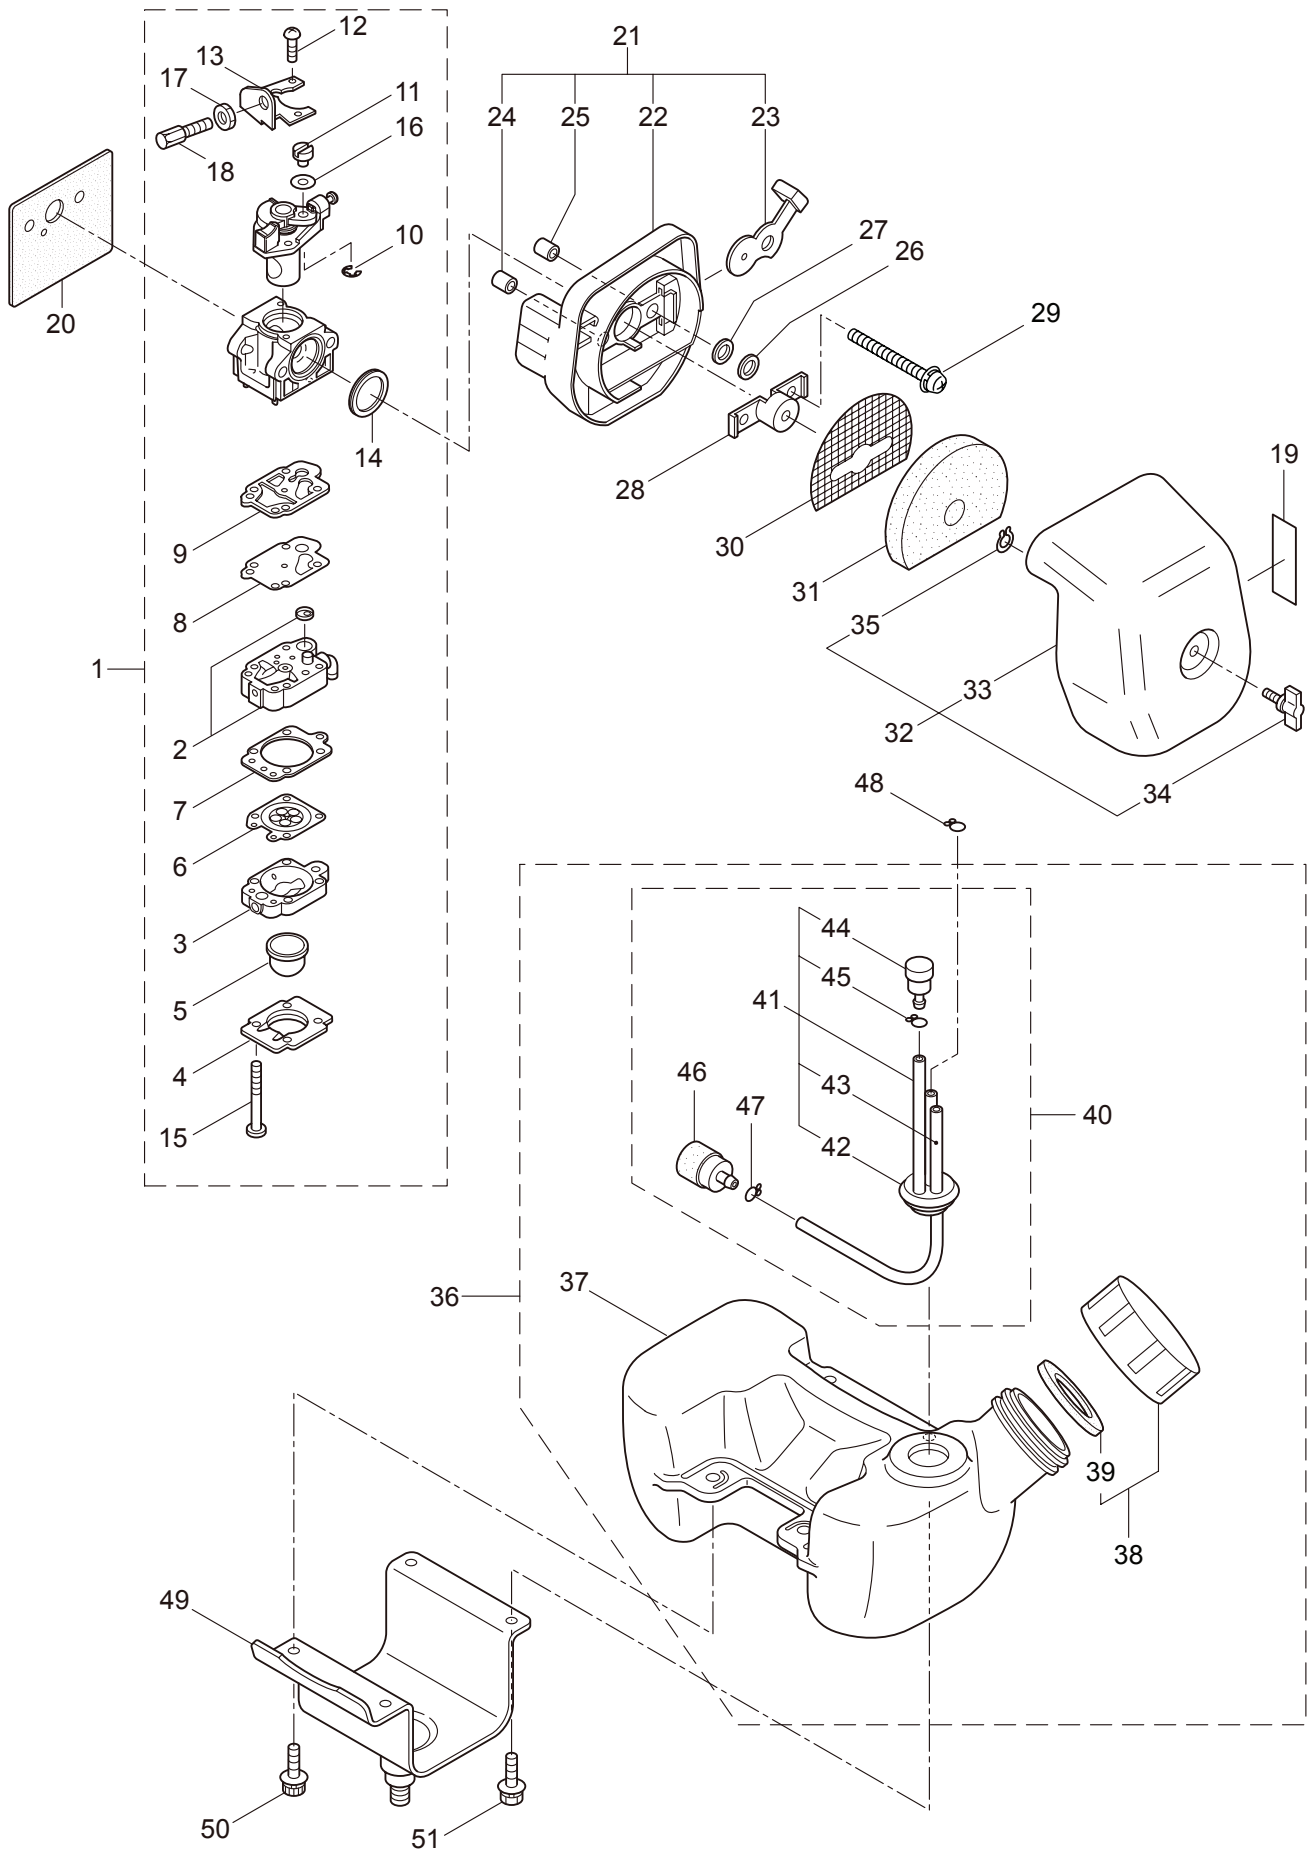

5. JCS260DX エンジン
キャブレタ、燃料タンク

見出番号	部品番号	部 品 名 称	個数	備 考	
5-1	288069	キャブレタアセンブリ	1	2 ~ 18 フクム	
5-2	264155	ポンプホテイ	1		
5-3	262991	パーシホテイ	1		
5-4	262992	ポンプカバー	1		
5-5	261874	プライマ	1		
5-6	283905	ダイヤフラム	1		
5-7	262993	ガasket	1		
5-8	262994	ダイヤフラム	1		
5-9	282576	ガasket	1		
5-10	261876	リング	1		
5-11	261658	スィベル	1	チヨーク ハイ カイ	
5-12	261875	スクリュ	2		
5-13	264677	ブラケット	1		
5-14	261657	ハツキン	1		
5-15	262996	スクリュ	4		
5-16	264678	ワツシヤ	1		
5-17	261878	ナツト	1		
5-18	263994	スクリュ	1		
5-19	284579	ラベル	1		
5-20	269762	ガasket	1		
5-21	268055	ケースアセンブリ	1	22 ~ 25 フクム	
5-22	268056	ケースホテイ	1		
5-23	268057	バルブ	1		
5-24	268157	スリーブ	1		5.5x7.1x6
5-25	268412	スリーブ	1		5.2x7.1x6.4
5-26	263345	ハツキン	1	M5x60WSW	
5-27	263942	ヒラサガネ	1		
5-28	263815	ステー	1		
5-29	269834	ナベコネジ (+)WSW	2		
5-30	265026	スクリーン	1		
5-31	265027	エレメント	1	33 ~ 35 フクム	
5-32	268058	カバーアセンブリ	1		
5-33	268059	クリーナカバー	1		
5-34	281438	ノブ	1		
5-35	261734	グリツフトメワ	1		
5-36	288053	タンクアセンブリ	1	37 ~ 47 フクム	
5-37	286304	フューエルタンク	1		
5-38	281565	タンクキャツプアセンブリ	1	39 フクム	
5-39	269377	ハツキン	1	41 ~ 47 フクム	
5-40	282538	フューエルハイプアセンブリ	1		
5-41	282539	ハイプアセンブリ	1	42 ~ 45 フクム	
5-42	268065	グロメツト	1		
5-43	261690	ネンリヨウハイプ	1	160L	
5-44	261590	ブリーザサブクミタテ	1		
5-45	261117	クリツフ	1