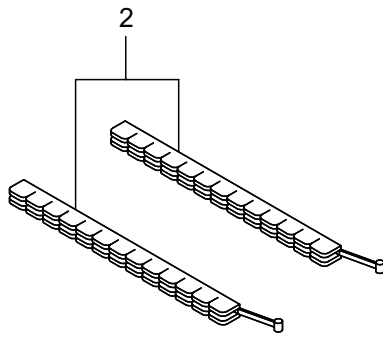

5 · BC300RS-1

付属品