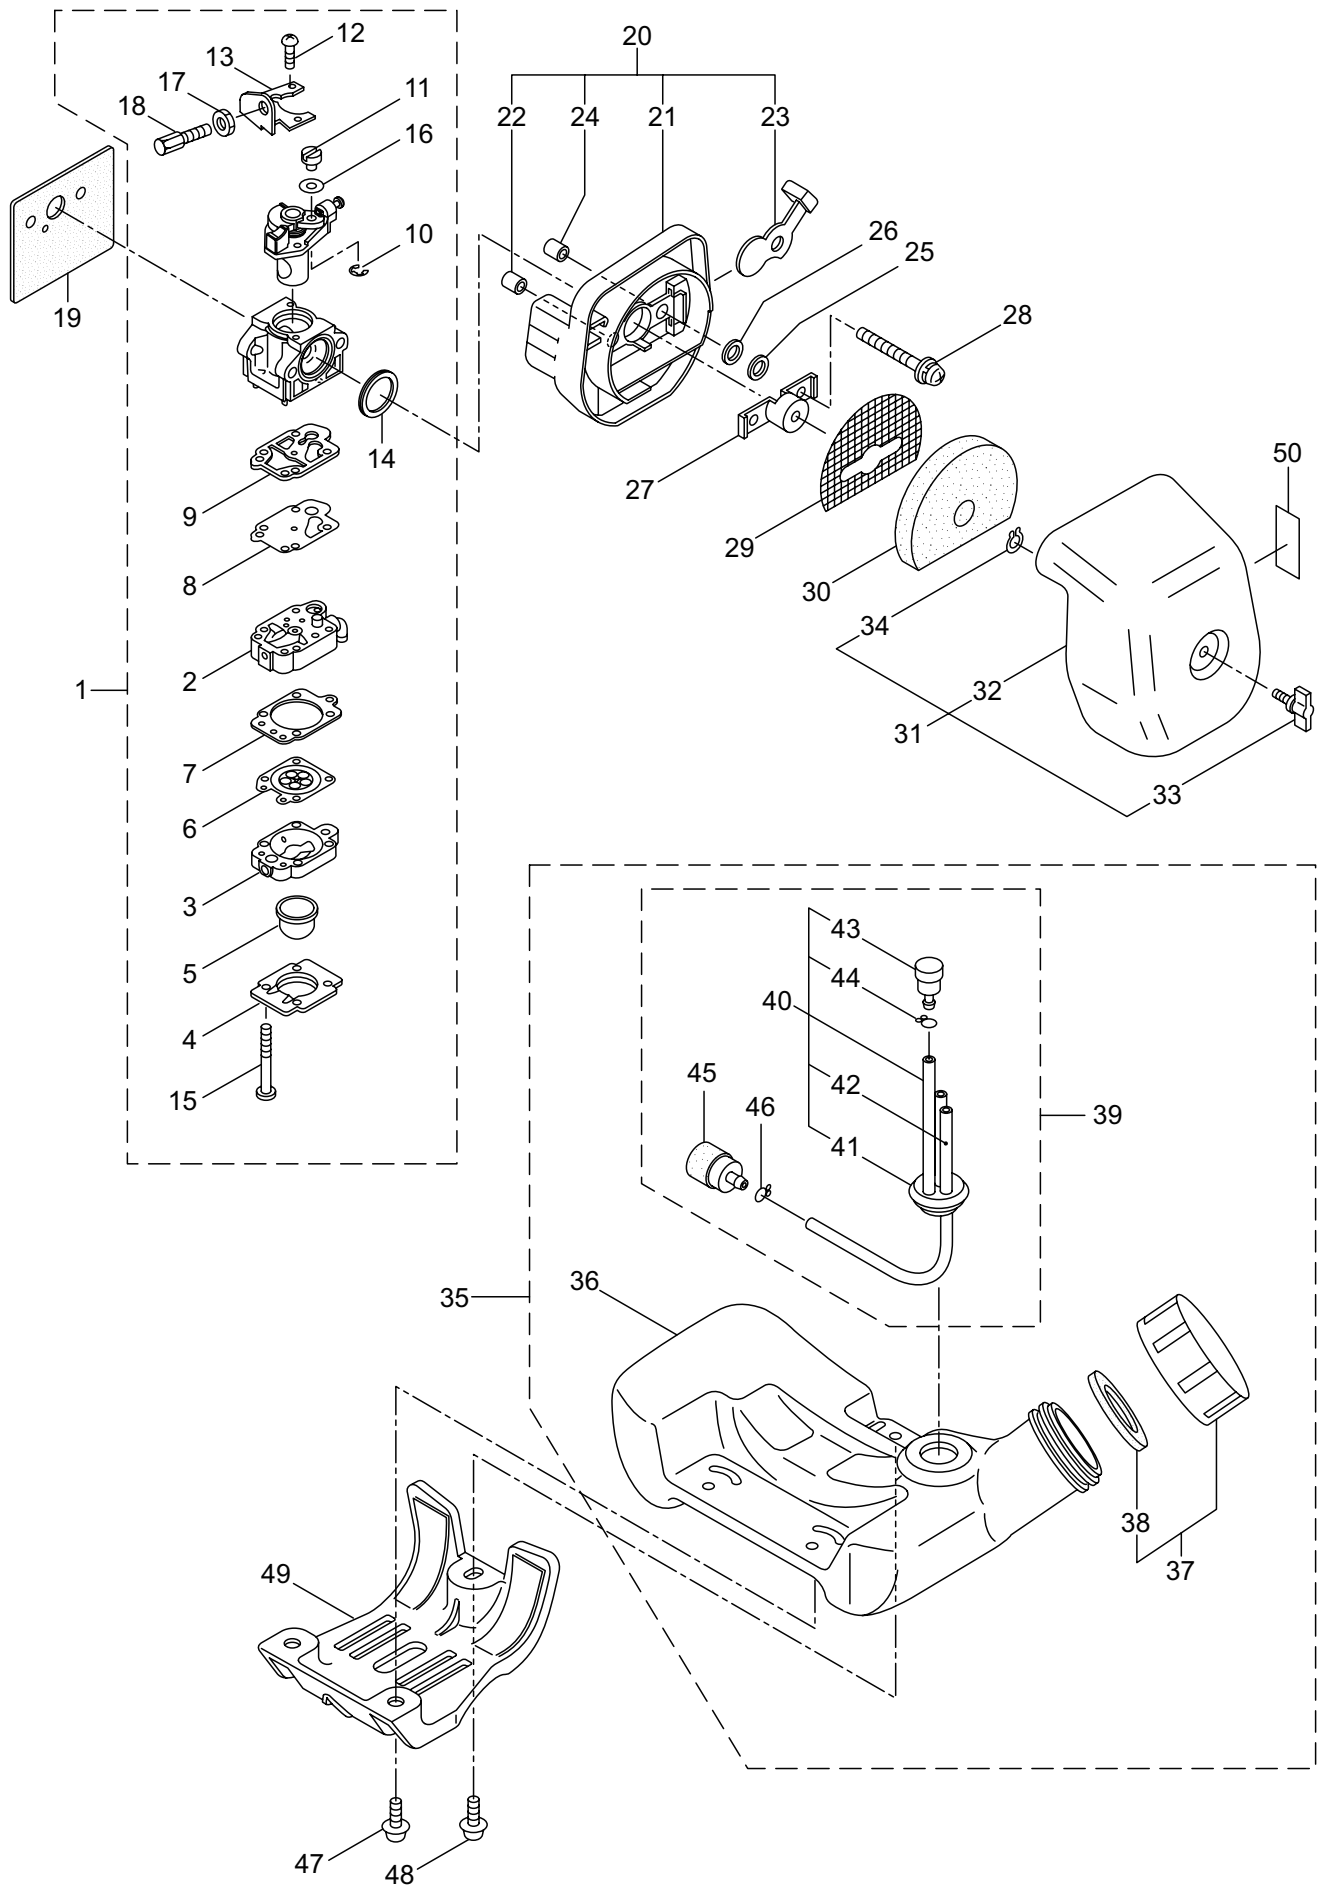

見出番号	部品番号	部 品 名 称	個 数	備 考
3-1	283476	リコイルスタータアセンブリ	1	2 ~ 12 フクム
3-2	283477	スタータアセンブリ	1	3 ~ 11 フクム
3-3	283504	リール	1	
3-4	283505	カムプレート	1	
3-5	283506	ダンパースプリング	1	
3-6	280931	スパイラルスプリング	1	
3-7	267213	セットスクリュ	1	
3-8	283578	ロープアセンブリ	1	9 ~ 11 フクム
3-9	283579	スタータロープ	1	
3-10	261725	スタータノブ	1	
3-11	283511	ロープストツハ	1	
3-12	283575	スタータプーリアセンブリ	1	
3-13	284698	アダプタアセンブリ	1	
3-14	283391	スクリュ	2	M4X20WSW
3-15	265726	6 カクアナツキホルト WSW	4	M4X16WSW
3-16	282096	スクリュ	1	M4X16
3-17	289221	ラベル	1	R スタート / BC300RS-1

4・BC300RS-1

エンジン（キャブレタ・エアクリーナ・フューエルタンク） [CE300]