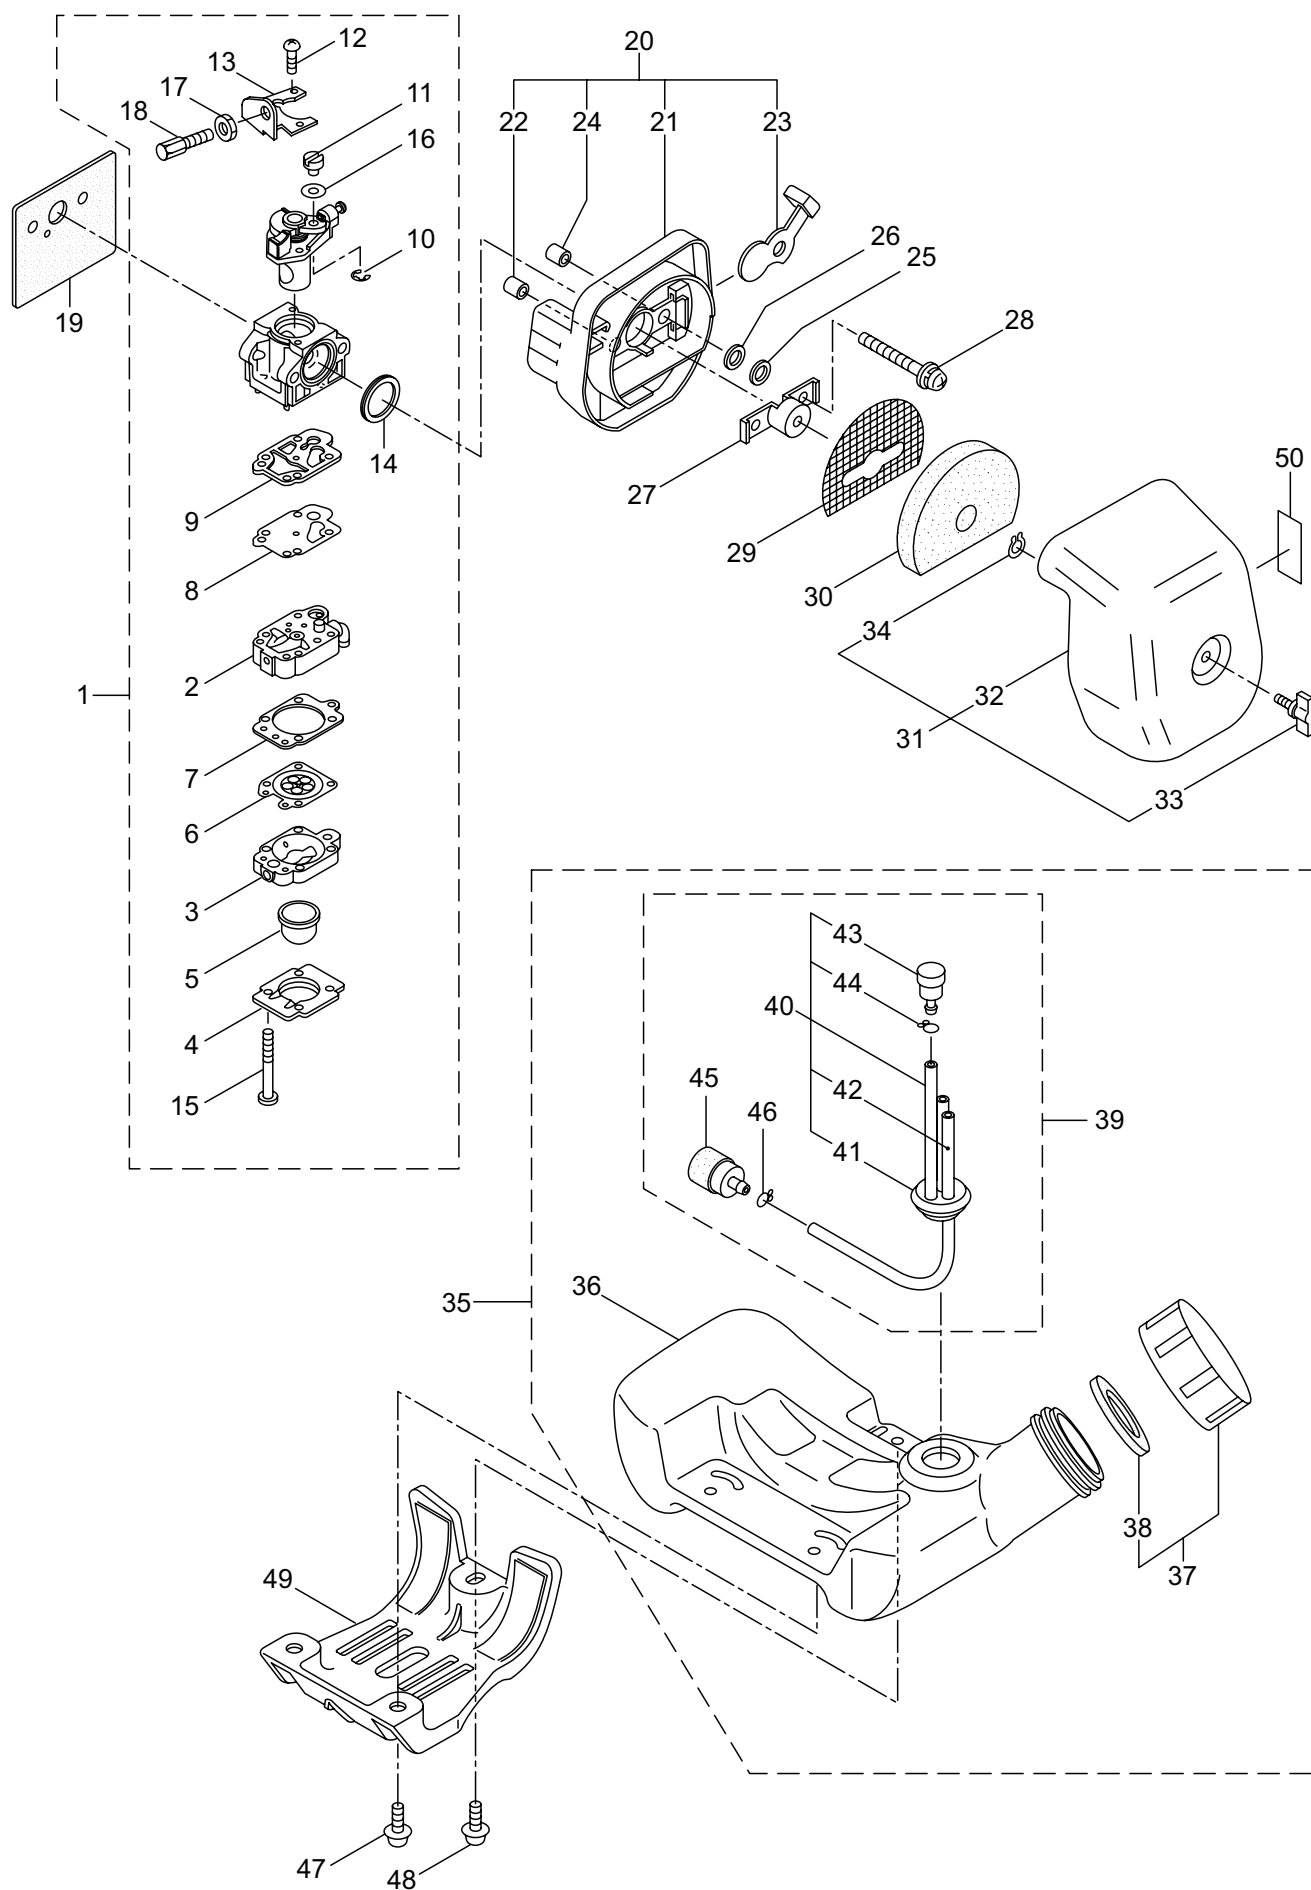

見出番号	部品番号	部 品 名 称	個 数	備 考	
4-1	282542	キャブレタアセンブリ	1	2 ~ 18 フクム	
4-2	264155	ホップホ`デイ	1		
4-3	262991	ハ`ージホ`デイ	1		
4-4	262992	ホップカバー	1		
4-5	261874	プライマ	1		
4-6	283905	ダイヤフラム	1		
4-7	262993	ガスケット	1		
4-8	262994	ダイヤフラム	1		
4-9	282576	ガスケット	1		
4-10	261876	リング	1		
4-11	261658	スィベル	1		
4-12	261875	スクリュ	2		
4-13	264677	ブラケット	1		
4-14	261657	ハ`ツキン	1		
4-15	262996	スクリュ	4		
4-16	264678	ワツシヤ	1	M6	
4-17	261878	ナツト	1		
4-18	263994	スクリュ	1		
4-19	269762	ガスケット	1		
4-20	289983	ケースアセンブリ	1		21 ~ 24 フクム
4-21	268056	ケースホ`デイ	1	5.5X7.1X6	
4-22	268157	スリーブ	1		
4-23	289736	バルブ	1		
4-24	268412	スリーブ	1		5.2X7.1X6.4
4-25	263345	ハ`ツキン	1		7.2X11XT1.3
4-26	263942	ヒラザ`カ`ネ	1	7.2X12XT0.15	
4-27	263815	ステー	1	M5X60WSW	
4-28	269834	ナベ`コネジ (+)WSW	2		
4-29	265026	スクリーン	1		
4-30	265027	エレメント	1		
4-31	268058	カバーアセンブリ	1	32 ~ 34 フクム	
4-32	268059	クリーナカバー	1	ヨビ` 5	
4-33	281438	ノブ	1		
4-34	261734	グリツプ`トメワ	1		
4-35	281749	タンクアセンブリ	1		36 ~ 46 フクム
4-36	281439	フューエルタンク	1		38 フクム
4-37	281565	タンクキャツプアセンブリ	1		
4-38	269377	ハ`ツキン	1		
4-39	282538	フューエルパイプアセンブリ	1	40 ~ 46 フクム	
4-40	282539	パイプアセンブリ	1	41 ~ 44 フクム	
4-41	268065	グロメツト	1	160L	
4-42	261690	ネンリヨウパイプ	1		
4-43	261590	ブリーザ`サブ`クミタテ	1		
4-44	261117	クリツプ	1		
4-45	264653	フィルタアセンブリ	1		

4・BC300RS-1

エンジン（キャブレタ・エアクリーナ・フューエルタンク） [CE300]