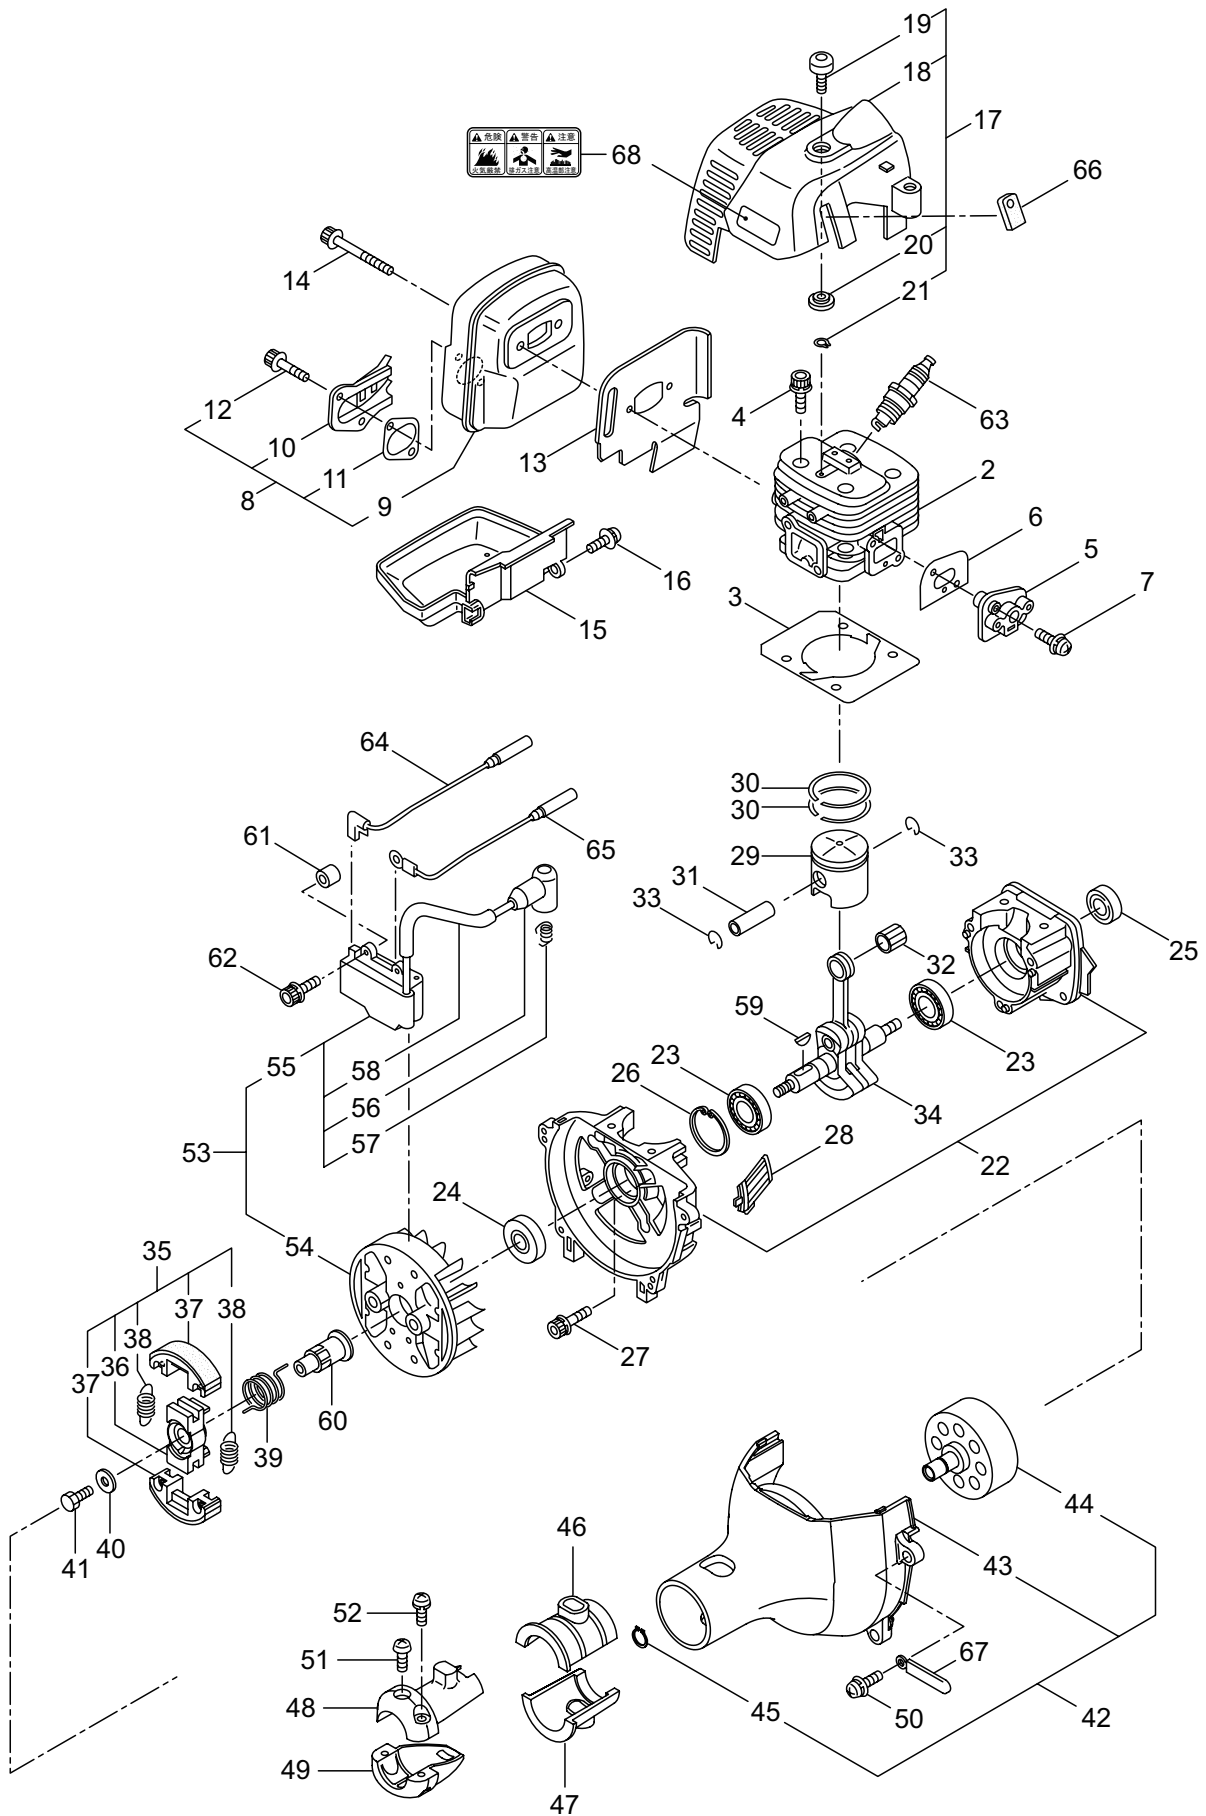

見出番号	部品番号	部品名称	個数	備考
2-1	859082	エンジン	1	CE300/70
2-2	286791	シリンダコンプリート	1	
2-3	286846	ガスケット	1	
2-4	261250	6 カクアナツキホルト WSW	4	M5X20WSW
2-5	269144	インシュレータ	1	
2-6	267049	ガスケット	1	
2-7	269826	ナベコネジ (+)WSW	2	M5X25WSW
2-8	288044	マフラアセンブリ	1	9 ~ 12 フクム
2-9	283003	マフラコンプリート	1	
2-10	268171	テイル	1	
2-11	287254	ガスケット	1	
2-12	265107	6 カクアナツキフランジホルト	2	M4X10
2-13	281440	ガスケット	1	
2-14	266402	スクリユ	2	M5X55
2-15	281435	アンダーカバー	1	
2-16	269827	ナベコネジ (+)WSW	1	M5X16WSW
2-17	286707	トップカバーアセンブリ	1	18 ~ 21 フクム
2-18	281434	トップカバー	1	
2-19	286300	ノブマトメ	1	
2-20	261020	スペーサ	1	
2-21	261734	グリツプトメワ	1	ヨビ 5
2-22	286851	クランクケース	1	
2-23	280488	ベアリング	2	
2-24	261492	オイルシール	1	
2-25	261386	オイルシール	1	
2-26	055185	C ガ外メワ	1	アナヨウ 28
2-27	261612	6 カクアナツキホルト WSW	3	M5X30WSW
2-28	281442	スクリーン	1	
2-29	268782	ピストン	1	
2-30	265067	ピストンリング	2	
2-31	265068	ピストンピン	1	
2-32	265225	ニートルベアリング	1	
2-33	261393	サークリツフ	2	
2-34	265141	クランクシャフトコンプリート	1	
2-35	284786	クラツチアセンブリ	1	36 ~ 38 フクム
2-36	284702	クラツチホス	1	
2-37	284787	クラツチシュ	2	
2-38	286554	スプリング	2	
2-39	288075	スプリング	1	
2-40	284704	ワツシヤ	1	5.1X14X1.2
2-41	285220	スクリユ	1	M5X10
2-42	288035	ファンカバーアセンブリ C	1	43 ~ 45 フクム
2-43	287060	ファンカバー	1	
2-44	269272	クラツチドラムコンプリート	1	
2-45	014210	C ガ外メワ	1	ジクヨウ 10

2・BC300RS-1

エンジン（クランクケース・シリンダ・コイル） [CE300]