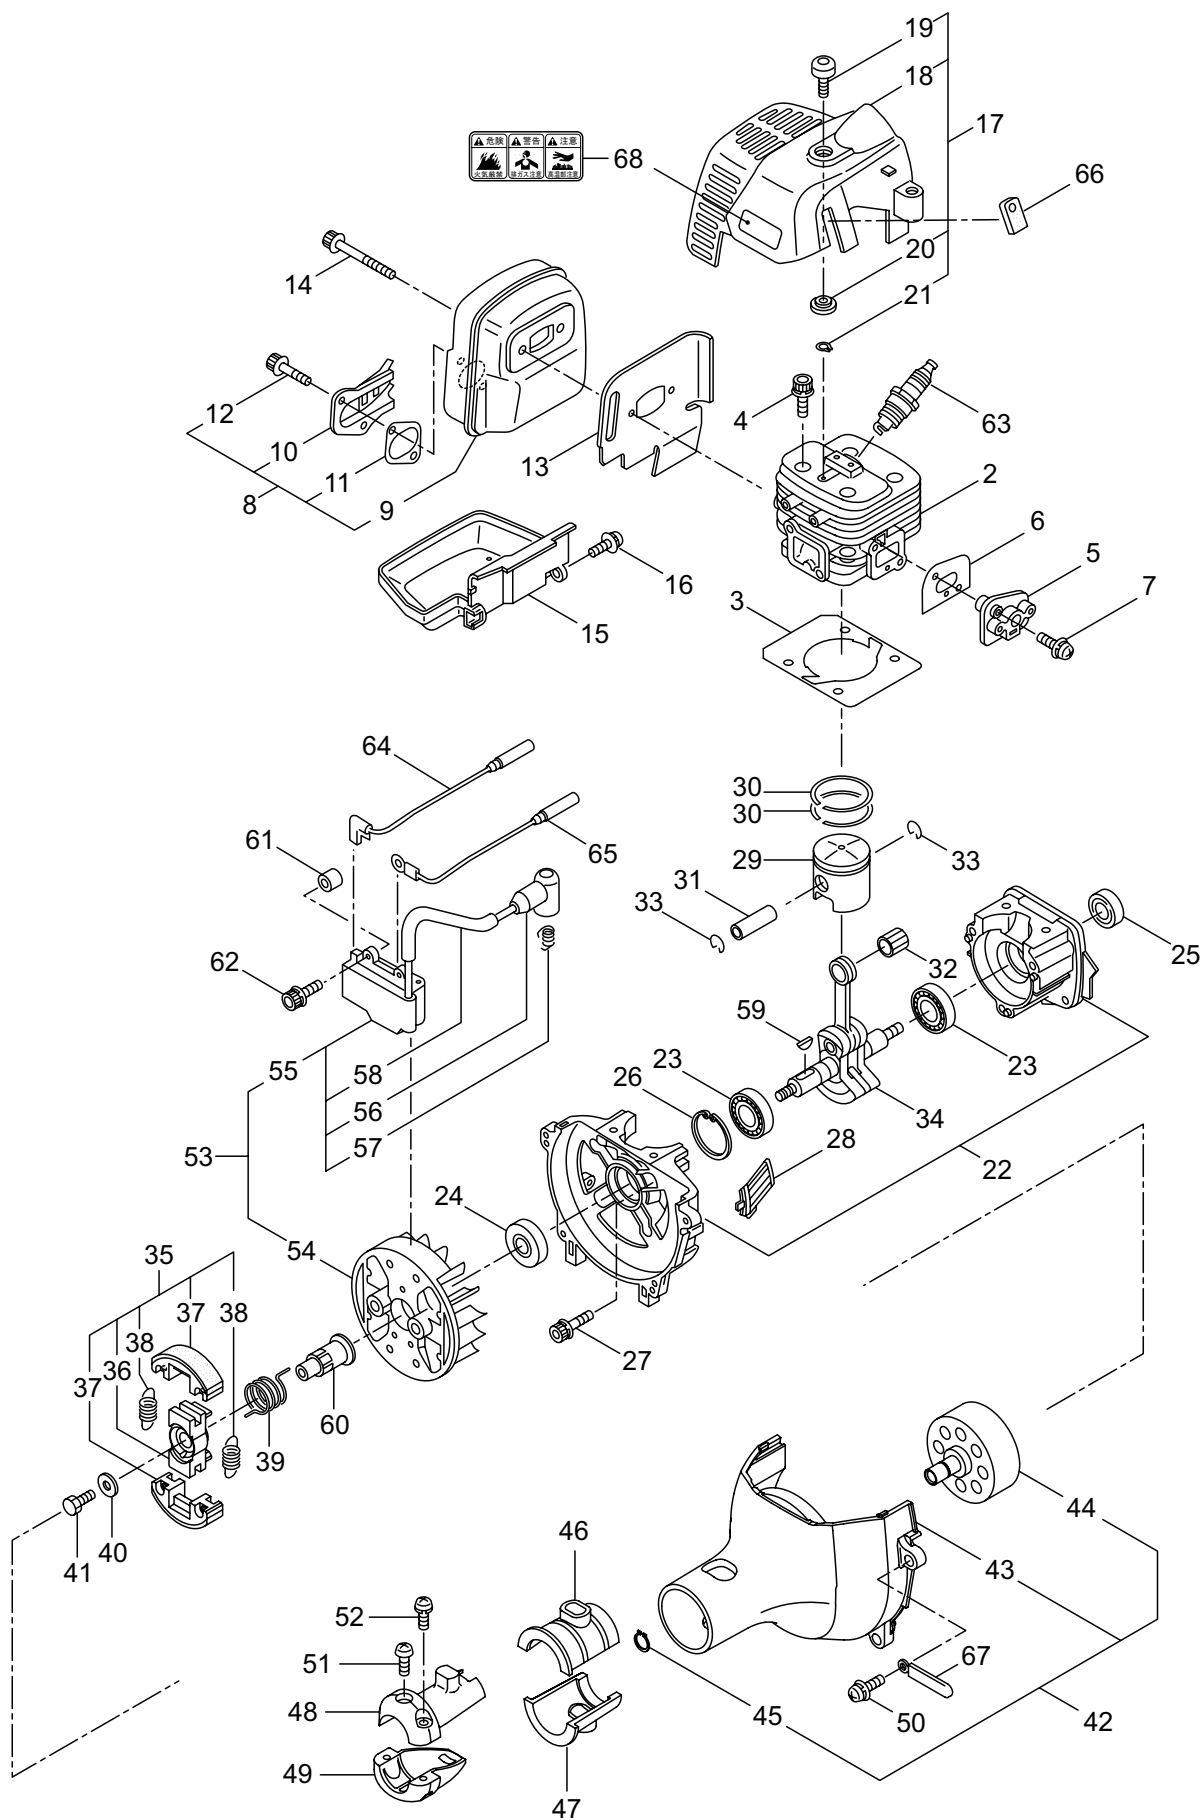

見出番号	部品番号	部 品 名 称	個 数	備 考
1-1	363996	BC300RS-1	1	
1-2	228411	デントウシク	1	
1-3	228427	ガイカンマトメ	1	
1-4	215532	ホンタイニギリ	1	
1-5	054691	ツリカナグクミタテ	1	6 フクム
1-6	089738	6 カクホルト (+ アフセット)	1	M5X15
1-7	215418	ハンドルトリツケカナグクミタテ	1	8 フクム
1-8	092561	6 カクホルト (+)SW	6	M5X25 アフセット
1-9	227457	キヤケースクミタテ	1	10 ~ 16 フクム
1-10	234109	6 カクホルト	1	M8X8
1-11	092550	6 カクホルト (+)SW	1	M5X25-7T アフセット
1-12	212986	ハモノボス A	1	
1-13	219195	ハモノボス B	1	
1-14	215610	6 カクホルト WSW	1	M8X22 ヒタリ
1-15	222128	マキツキボウシハン	1	
1-16	222129	タツピンネジ	1	ヨビ 5X20
1-17	089737	6 カクホルト (+ アフセット)	1	M5X12
1-18	220549	チュウイマーク	1	PL(コウニユウ E/G) カリハ
1-19	233934	ネームプレート	1	BC300RS-1
1-20	231654	ハリマーク	1	ECO ラベル
1-21	225749	ハンドルマトメ	1	ヒタリ
1-22	225751	ハンドルマトメ	1	ミギ
1-23	215584	ストツプスイツチ	1	
1-24	222138	スイツチカバー	1	
1-25	232956	トリガクミタテ (T16)	1	
1-26	232966	スロツトルレバー (T16)	1	
1-27	233461	ワイヤマトメ	1	
1-28	220533	カタカケバンドクミタテ	1	
1-29	222821	ジヨウメンカバークミタテ	1	30 フクム
1-30	092561	6 カクホルト (+)SW	2	M5X25 アフセット
1-31	224693	チツプソー 10BIG-M	1	

2・BC300RS-1

エンジン（クランクケース・シリンダ・コイル） [CE300]