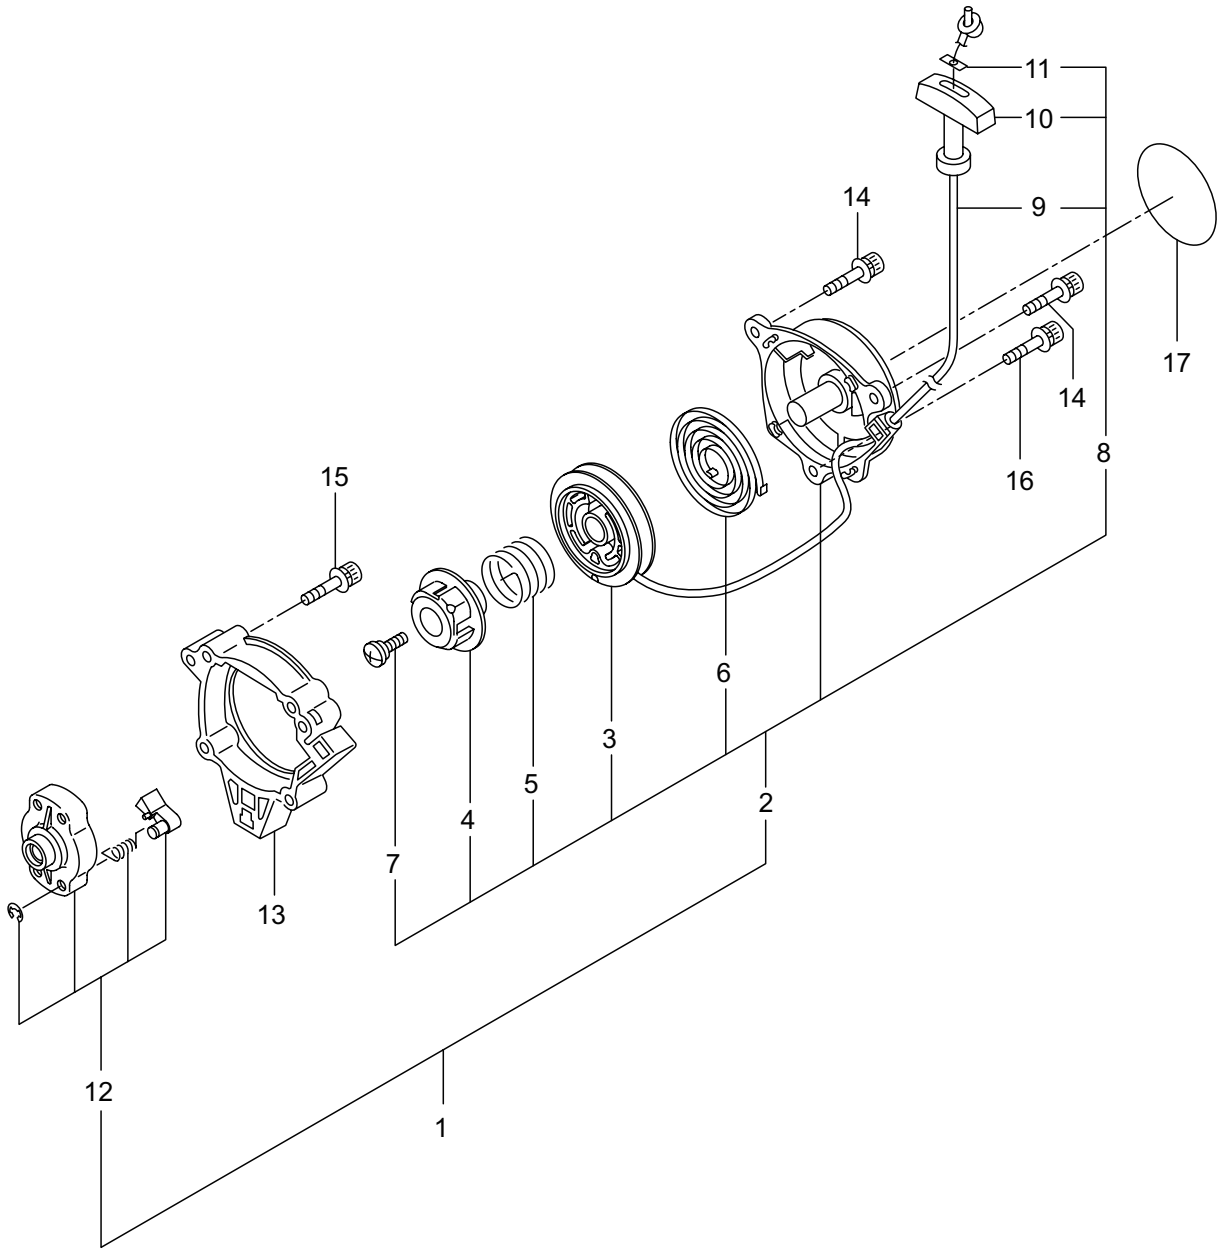

Parts List パーツリスト

動力刈払機

Model: **BC300RS-1**

パーツリストコード 523637

BIG M

2013.06.

部品表のご使用について

1. 部品のご注文の際は
機種名（形式）・部品番号・部品名称・数量を明記下さい。
2. 小売価格は別表の価格表をご参照下さい。
3. 部品は必ず「丸山純正部品」をご使用下さい。
4. 本部品表は省略したものもあります。
5. 本部品表は改良の為予告なく変更することがあります。
6. Fig. の表示について
イラストページに Fig. ※※参照と表示してあります。この ※※ はイラストページ
左上の見出し番号を表します。

2・BC300RS-1

エンジン（クランクケース・シリンダ・コイル） [CE300]

見出番号	部品番号	部 品 名 称	個 数	備 考
2-46	287064	クツシヨン A	1	
2-47	287065	クツシヨン B	1	
2-48	287062	ジヨイント A	1	
2-49	287063	ジヨイント B	1	
2-50	269831	ナベコネジ (+)WSW	4	M5X20WSW
2-51	280107	ナベコネジ (+)	1	M5X10
2-52	280108	ナベコネジ (+)SW	2	M5X20SW
2-53	287898	マグネトアセンブリ	1	54 ~ 58 フクム
2-54	287902	ロータ	1	
2-55	281746	イグニツシヨンコイルアセンブリ	1	56 ~ 58 フクム
2-56	269714	プラグキャツプ	1	
2-57	269715	フツク	1	
2-58	281756	チューブ	1	
2-59	261076	ハンゲツキー	1	3X10
2-60	288074	シヤフト	1	
2-61	280381	スパーサ	2	
2-62	261256	6 カクアナツキホルト WSW	2	M4X25WSW
2-63	286739	スパークプラグ	1	CJ6Y
2-64	269722	リード	1	
2-65	268044	リード	1	
2-66	269189	グロメツト	1	
2-67	264588	クランプ	1	
2-68	269705	ラベル	1	キケン カキゲンキン

3・BC300RS-1

エンジン（リコイルスタータ） [CE300]

見出番号	部品番号	部 品 名 称	個 数	備 考
3-1	283476	リコイルスタータアセンブリ	1	2 ~ 12 フクム
3-2	283477	スタータアセンブリ	1	3 ~ 11 フクム
3-3	283504	リール	1	
3-4	283505	カムプレート	1	
3-5	283506	ダンパースプリング	1	
3-6	280931	スパイラルスプリング	1	
3-7	267213	セットスクリュ	1	
3-8	283578	ロープアセンブリ	1	9 ~ 11 フクム
3-9	283579	スタータロープ	1	
3-10	261725	スタータノブ	1	
3-11	283511	ロープストツハ	1	
3-12	283575	スタータプーリアセンブリ	1	
3-13	284698	アダプタアセンブリ	1	
3-14	283391	スクリュ	2	M4X20WSW
3-15	265726	6 カクアナツキホルト WSW	4	M4X16WSW
3-16	282096	スクリュ	1	M4X16
3-17	289221	ラベル	1	R スタート / BC300RS-1