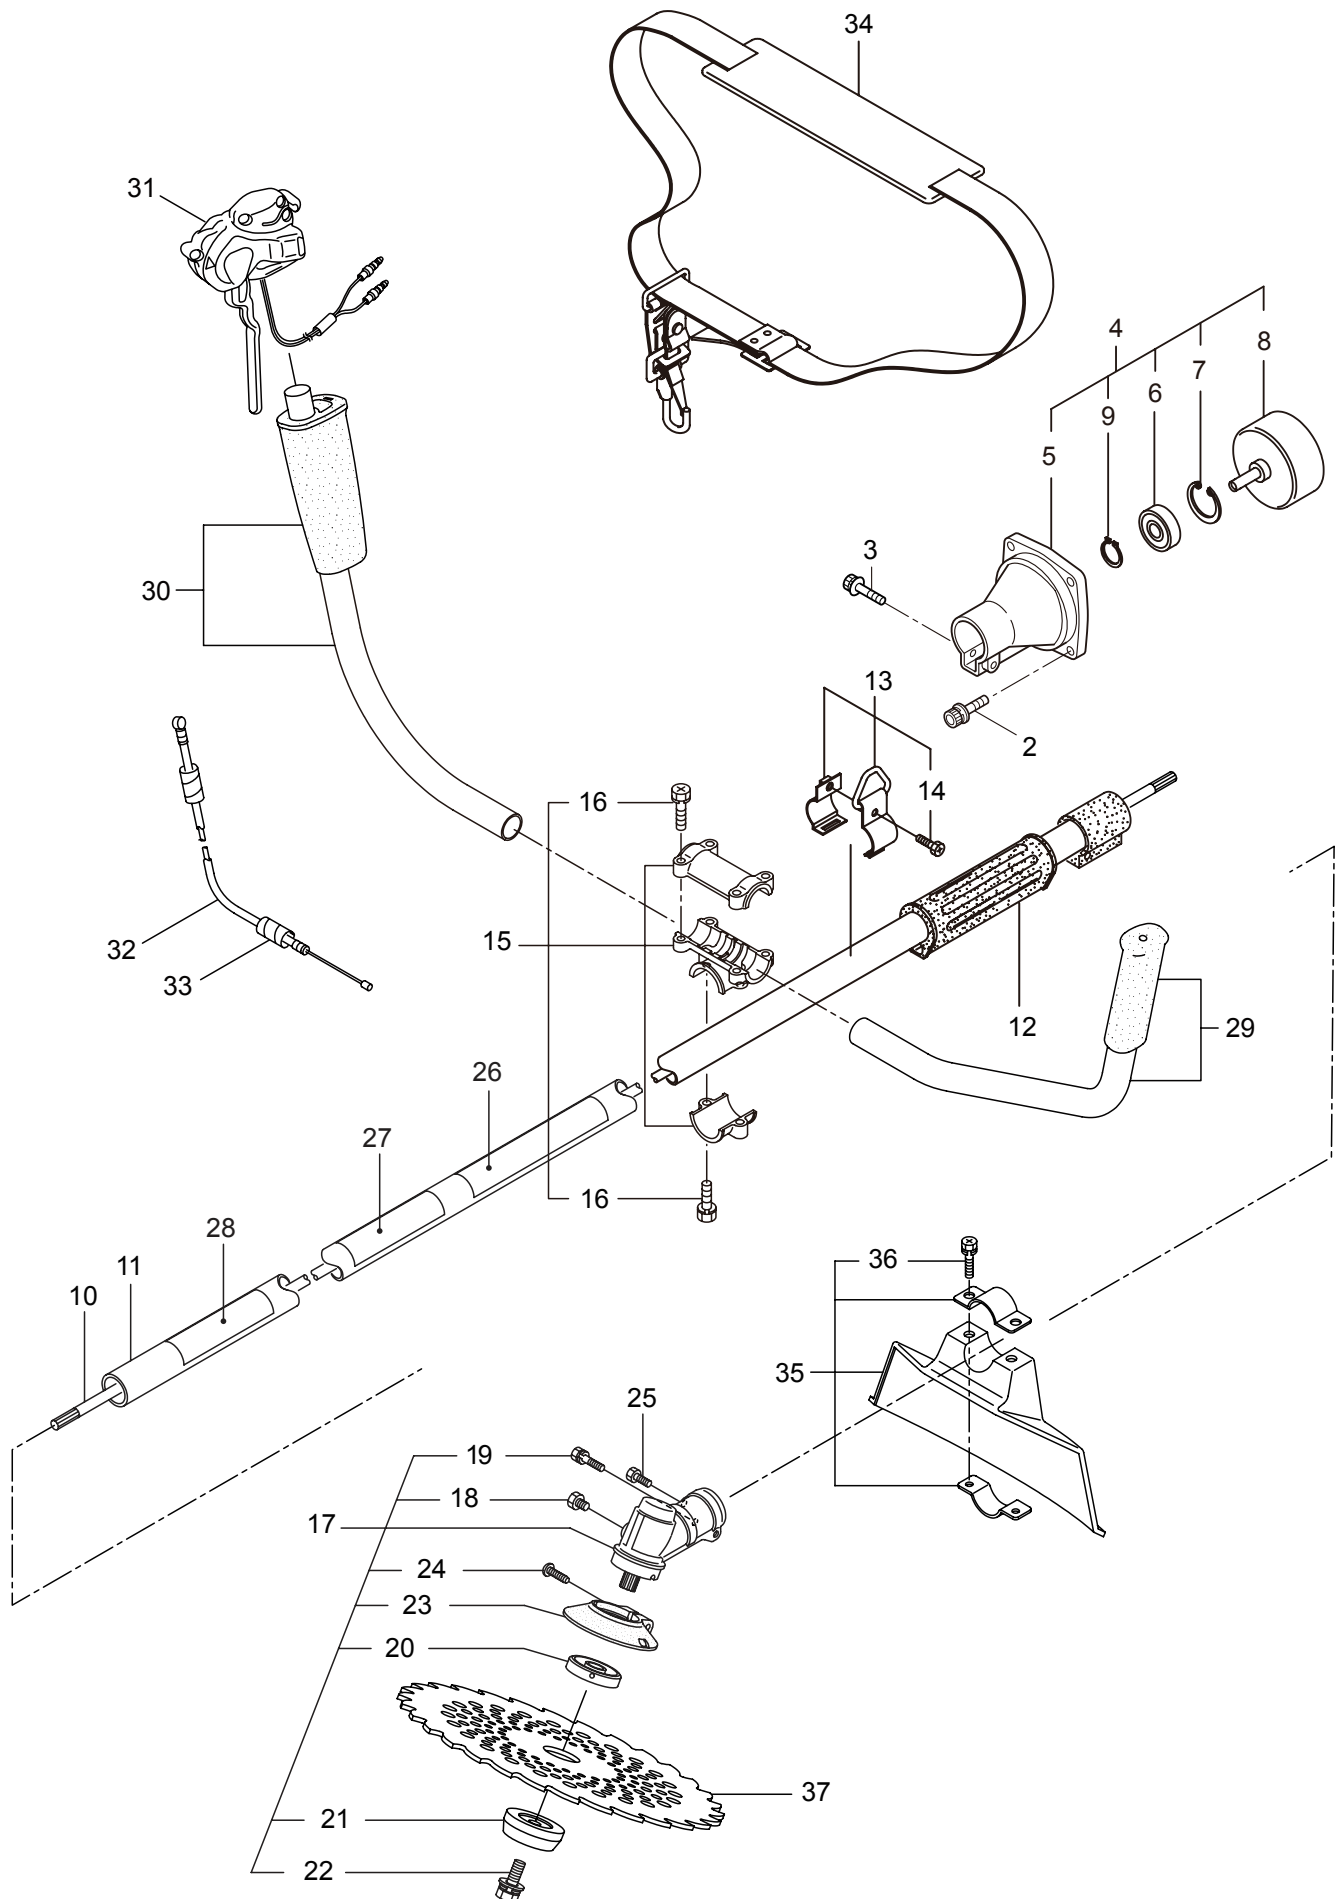

Parts List

パーツリスト

動力刈払機

Model: **AD230RS-SP**

パーツリストコード 523659

BIG M

2013. 07.

部品表のご使用について

目次

	ページ
1. 本 体	1 ~ 2
2. エンジン（クランクケース、シリンダ）.....	3 ~ 6
3. エンジン（リコイルスタータ）.....	7 ~ 8
4. エンジン（キャブレタ、燃料タンク）.....	9 ~ 12
5. 付属品	13 ~ 14

1. AD230RS-SP
本体

見出番号	部品番号	部 品 名 称	個数	備 考
1-1	364248	AD230RS-SP	1	
1-2	817002	6 カクホルト (+)WSW	4	M5x20
1-3	096042	6 カクホルト (+)WSW	1	M5x30
1-4	233768	クラツチケースミタテ	1	5 ~ 9 フクム
1-5	221474	クラツチケース	1	
1-6	016405	ヘアリング	1	#6200ZZ
1-7	013825	C ガ ^o 外メワ	1	#30
1-8	233769	クラツチドラムマトメ	1	54XSP
1-9	014210	C ガ ^o 外メワ	1	S10
1-10	227825	テントウシク	1	
1-11	223252	ホウシンガイカンマトメ	1	24XT1.2X1450
1-12	215532	ホンタイニギリ	1	
1-13	054691	ツリカナグクミタテ	1	14 フクム
1-14	089738	6 カクホルト (+ アプ ^o セット)	1	M5x15
1-15	228446	ハンドルリツケカナグクミタテ	1	16 フクム
1-16	092561	6 カクホルト (+)SW	6	M5x25 アプ ^o セット
1-17	228077	キヤケースクミタテ	1	18 ~ 24 フクム
1-18	234247	6 カクホルト	1	M8X8
1-19	092550	6 カクホルト (+)SW	1	M5x25-7T
1-20	212986	ハモノホ ^o ス A	1	
1-21	219195	ハモノホ ^o ス B	1	
1-22	215610	6 カクホルト WSW	1	M8x22 ヒタ ^o リ
1-23	222128	マキツキホウシハン	1	
1-24	222129	タツピンネジ	1	5x20
1-25	089737	6 カクホルト (+ アプ ^o セット)	1	M5x12
1-26	220549	チュウイマーク	1	
1-27	235157	ネームプレート	1	AD230RS-SP
1-28	231654	ハリマーク	1	ECO
1-29	234563	ハンドルマトメ	1	
1-30	234524	ハンドルマトメ	1	
1-31	234637	トリガスロツトルレバー (19)	1	
1-32	234526	スロツトルワイヤ	1	870L
1-33	234527	コルゲートチューブ	1	700L
1-34	220533	カタカケバンドクミタテ	1	
1-35	222821	シヨウメンカバークミタテ	1	36 フクム
1-36	092561	6 カクホルト (+)SW	2	M5x25 アプ ^o セット
1-37	227509	チツプソー 9	1	

3. AD230RS-SP エンジン
リコイルスタータ

見出番号	部品番号	部 品 名 称	個数	備 考
3-1	283476	リコイルスタータアセンブリ	1	2 ~ 12 フクム
3-2	283477	スタータアセンブリ	1	3 ~ 11 フクム
3-3	283504	リール	1	
3-4	283505	カムプレート	1	
3-5	283506	ダンパースプリング	1	
3-6	280931	スパイラルスプリング	1	
3-7	267213	セットスクリュ	1	
3-8	283578	ロープアセンブリ	1	9 ~ 11 フクム
3-9	283579	スタータロープ	1	
3-10	261725	スタータノブ	1	
3-11	283511	ロープストツハ	1	
3-12	283575	スタータプーリアセンブリ	1	
3-13	284698	アダプタアセンブリ	1	
3-14	283391	スクリュ	2	M4x20
3-15	265726	6 カクアナツキホルト WSW	4	M4x16
3-16	282096	スクリュ	1	M4x16
3-17	272395	ラベル	1	AD230RS-SP