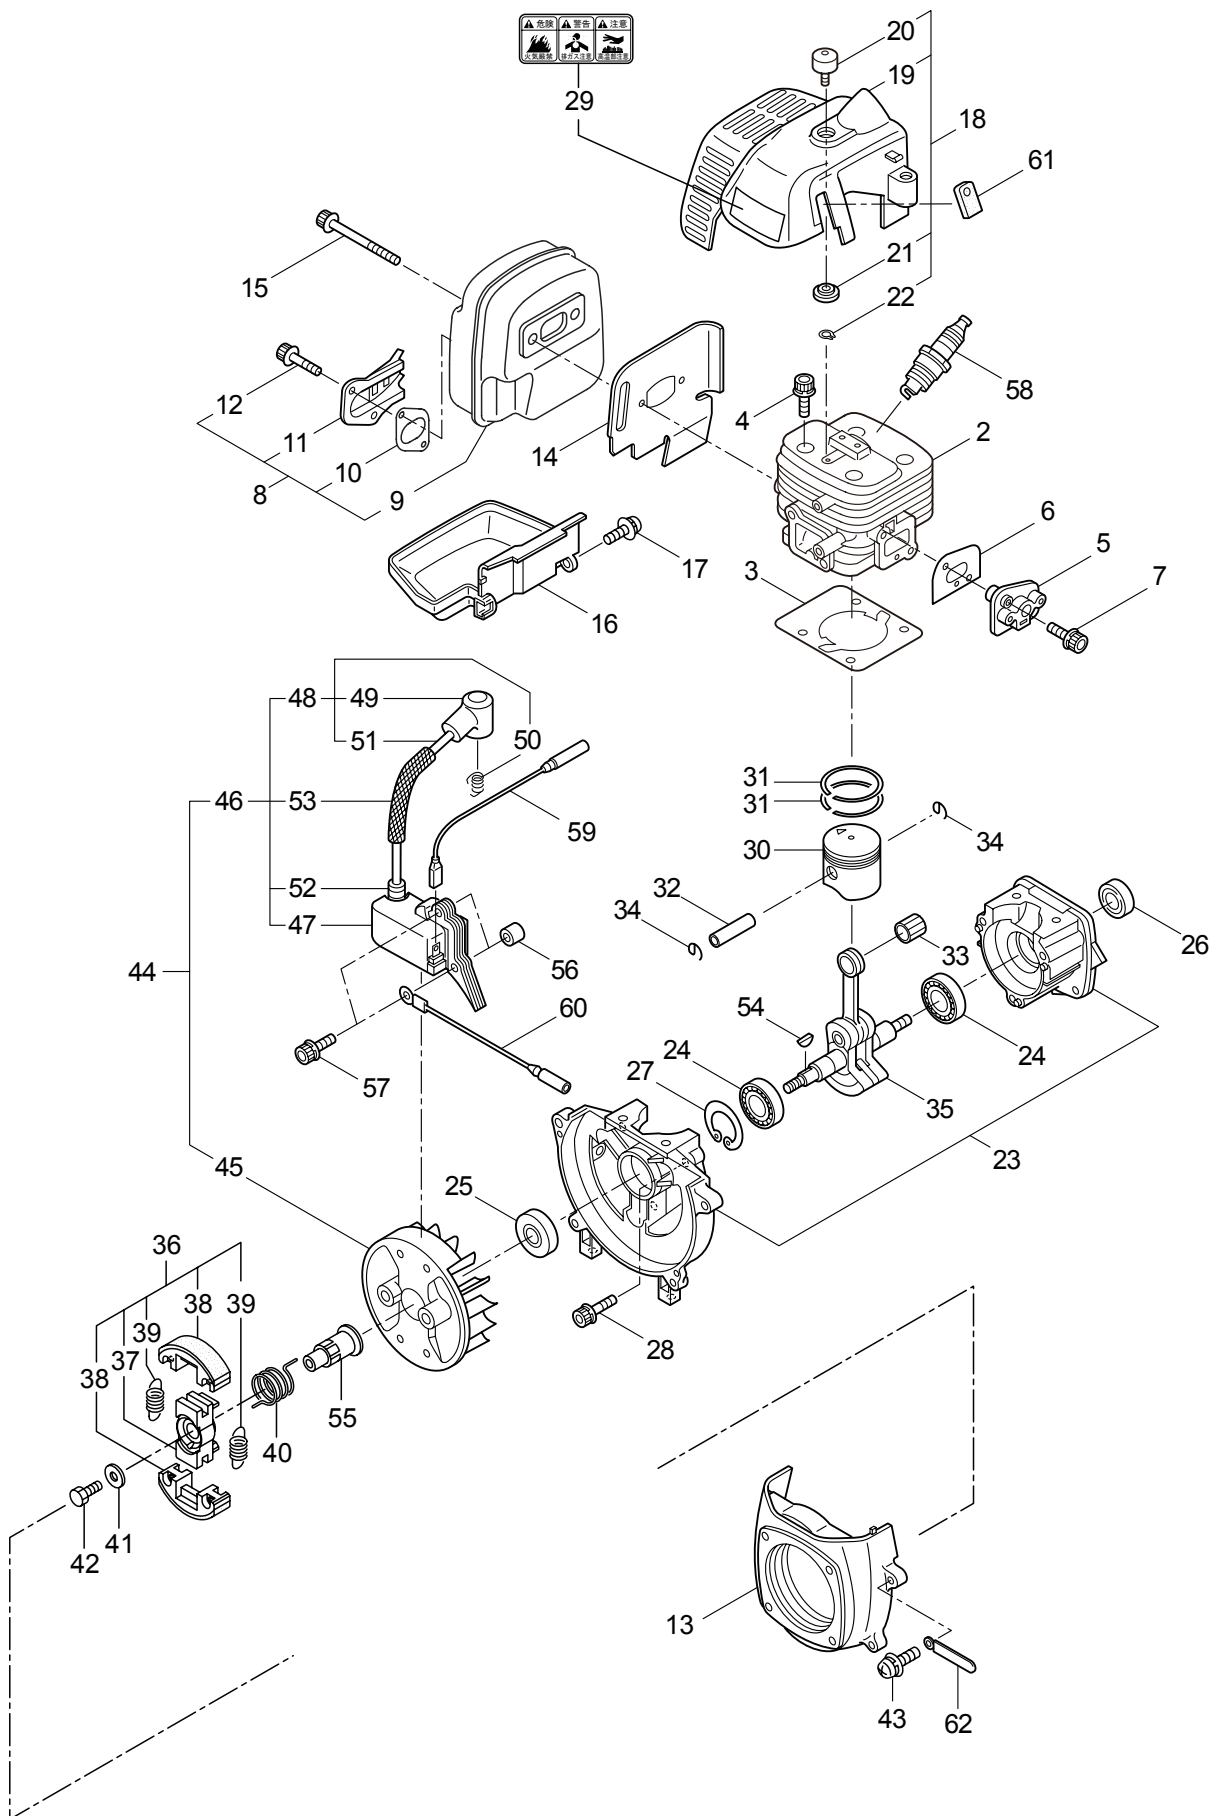

Parts List

パーツリスト

動力刈払機

Model: **AD230RS-SP**

パーツリストコード 523659

BIG M

2013. 07.

部品表のご使用について

目次

	ページ
1. 本 体	1 ~ 2
2. エンジン（クランクケース、シリンダ）.....	3 ~ 6
3. エンジン（リコイルスタータ）.....	7 ~ 8
4. エンジン（キャブレタ、燃料タンク）.....	9 ~ 12
5. 付属品	13 ~ 14

1. AD230RS-SP
本体

見出番号	部品番号	部 品 名 称	個数	備 考
1-1	364248	AD230RS-SP	1	
1-2	817002	6 カクホルト (+)WSW	4	M5x20
1-3	096042	6 カクホルト (+)WSW	1	M5x30
1-4	233768	クラツチケースミタテ	1	5 ~ 9 フクム
1-5	221474	クラツチケース	1	
1-6	016405	ヘアリング	1	#6200ZZ
1-7	013825	C ガ ^o 外メワ	1	#30
1-8	233769	クラツチドラムマトメ	1	54XSP
1-9	014210	C ガ ^o 外メワ	1	S10
1-10	227825	テントウシク	1	
1-11	223252	ホウシンガイカンマトメ	1	24XT1.2X1450
1-12	215532	ホンタイニギリ	1	
1-13	054691	ツリカナグクミタテ	1	14 フクム
1-14	089738	6 カクホルト (+ アプ ^o セット)	1	M5x15
1-15	228446	ハンドルリツケカナグクミタテ	1	16 フクム
1-16	092561	6 カクホルト (+)SW	6	M5x25 アプ ^o セット
1-17	228077	キヤケースクミタテ	1	18 ~ 24 フクム
1-18	234247	6 カクホルト	1	M8X8
1-19	092550	6 カクホルト (+)SW	1	M5x25-7T
1-20	212986	ハモノホ ^o ス A	1	
1-21	219195	ハモノホ ^o ス B	1	
1-22	215610	6 カクホルト WSW	1	M8x22 ヒタ ^o リ
1-23	222128	マキツキホウシハン	1	
1-24	222129	タツピンネジ	1	5x20
1-25	089737	6 カクホルト (+ アプ ^o セット)	1	M5x12
1-26	220549	チュウイマーク	1	
1-27	235157	ネームプレート	1	AD230RS-SP
1-28	231654	ハリマーク	1	ECO
1-29	234563	ハンドルマトメ	1	
1-30	234524	ハンドルマトメ	1	
1-31	234637	トリガスロツトルレバー (19)	1	
1-32	234526	スロツトルワイヤ	1	870L
1-33	234527	コルゲートチューブ	1	700L
1-34	220533	カタカケバンドクミタテ	1	
1-35	222821	シヨウメンカバークミタテ	1	36 フクム
1-36	092561	6 カクホルト (+)SW	2	M5x25 アプ ^o セット
1-37	227509	チツプソー 9	1	

2. AD230RS-SP エンジン クランクケース、シリンダ

見出番号	部品番号	部 品 名 称	個数	備 考
2-46	281705	イグニッションコイルアセンブリ	1	47 ~ 53 フクム
2-47	281706	コイル	1	
2-48	281707	コードアセンブリ	1	49 ~ 51 フクム
2-49	261074	プラグキャップ	1	
2-50	261075	フック	1	
2-51	281709	コード	1	
2-52	261072	キャップ	1	
2-53	280080	チューブ	1	
2-54	261076	ハンゲツキー	1	
2-55	284703	シヤフト	1	
2-56	280381	スペーサ	2	
2-57	261256	6 カクアナツキホルト WSW	2	M4x25
2-58	286739	スパークプラグ	1	CJ6Y
2-59	263804	リート	1	
2-60	268044	リート	1	135M4_CBH
2-61	269189	グロメット	1	
2-62	264588	クランプ	1	