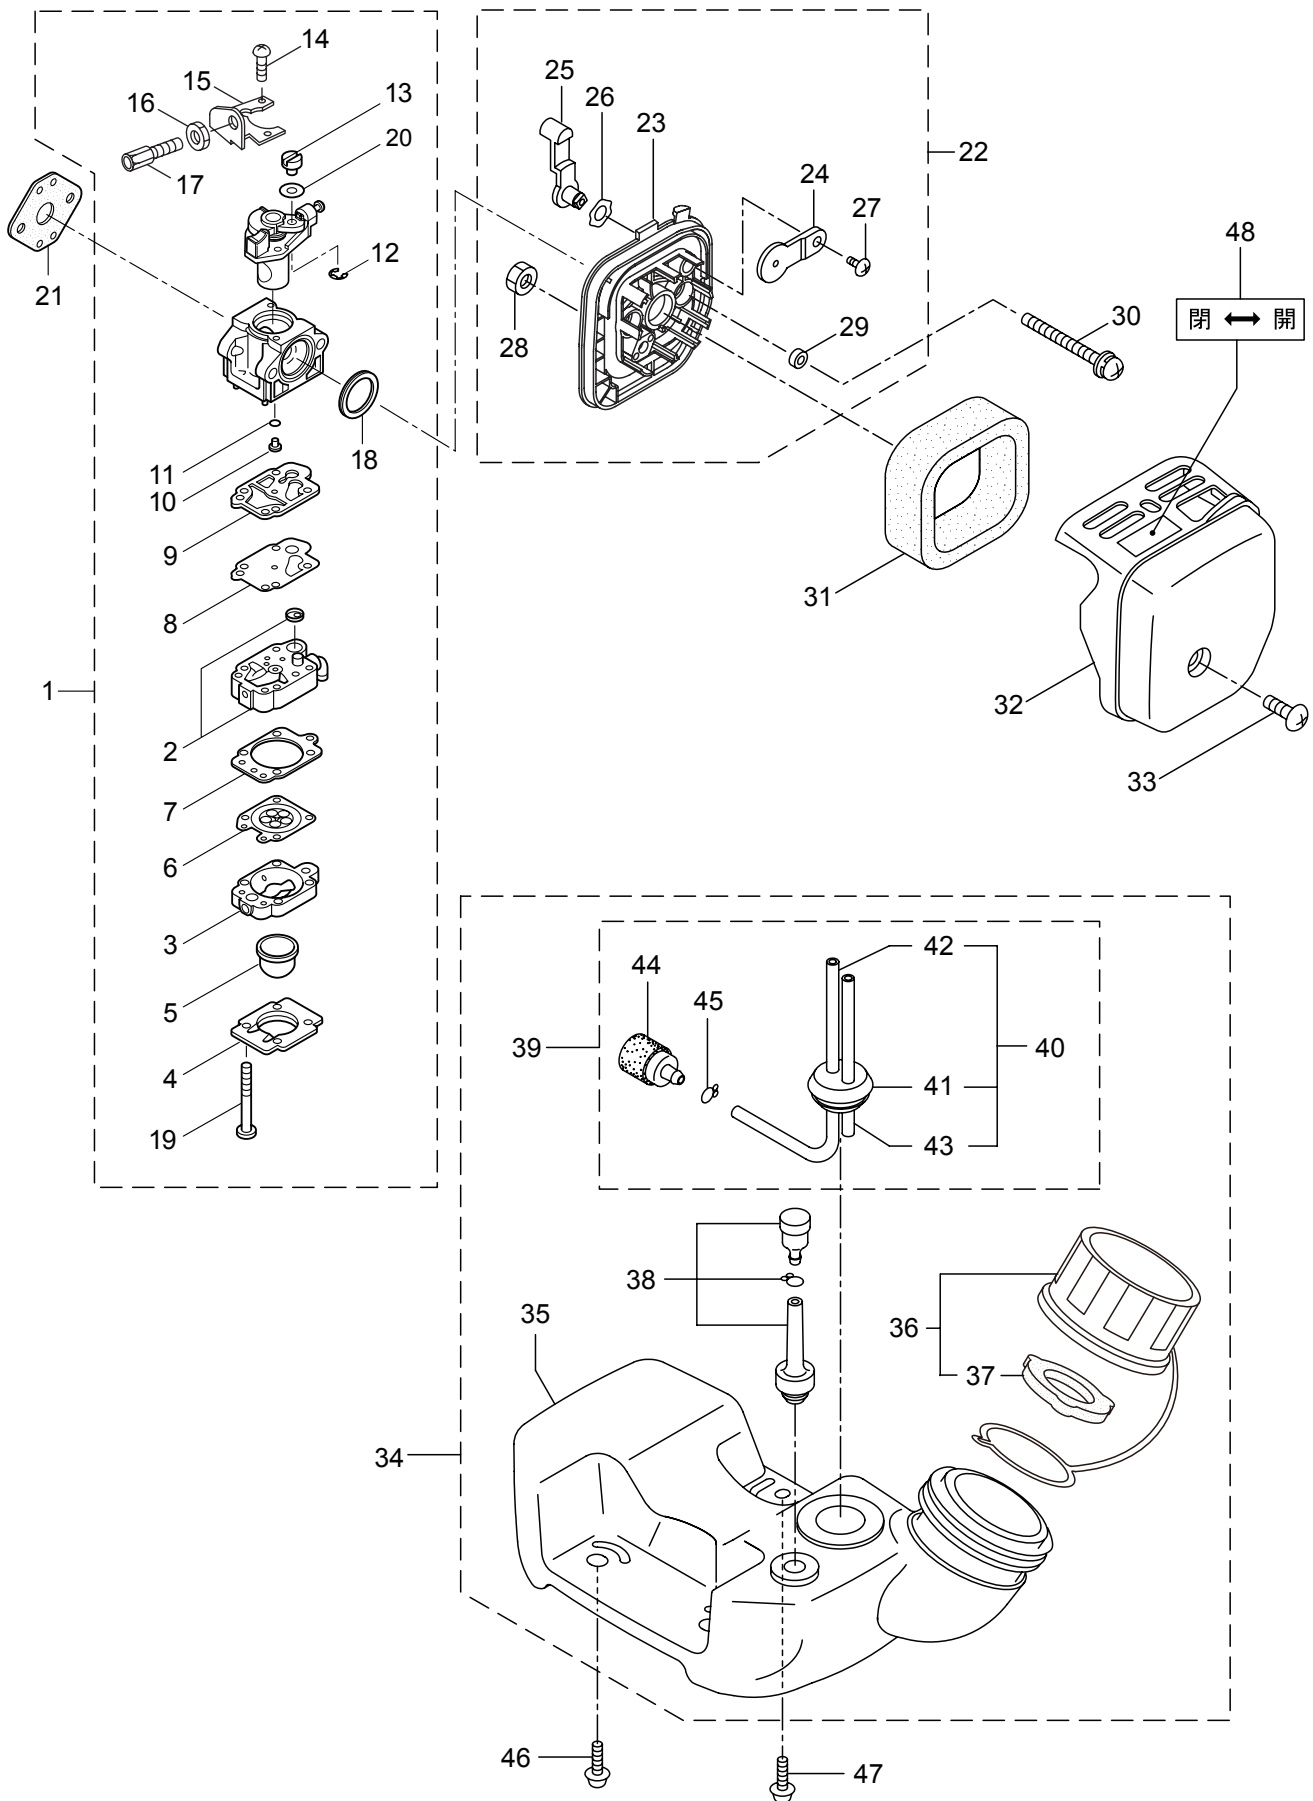

4. AD230RS-SP エンジン キャブレタ、燃料タンク

見出番号	部品番号	部 品 名 称	個数	備 考
4-46	269828	ナベコネジ (+)W	2	M5x16W(11.6x1)
4-47	281208	ナベコネジ (+)W	1	M5x16W メック (116)
4-48	281596	ラベル	1	チヨーク