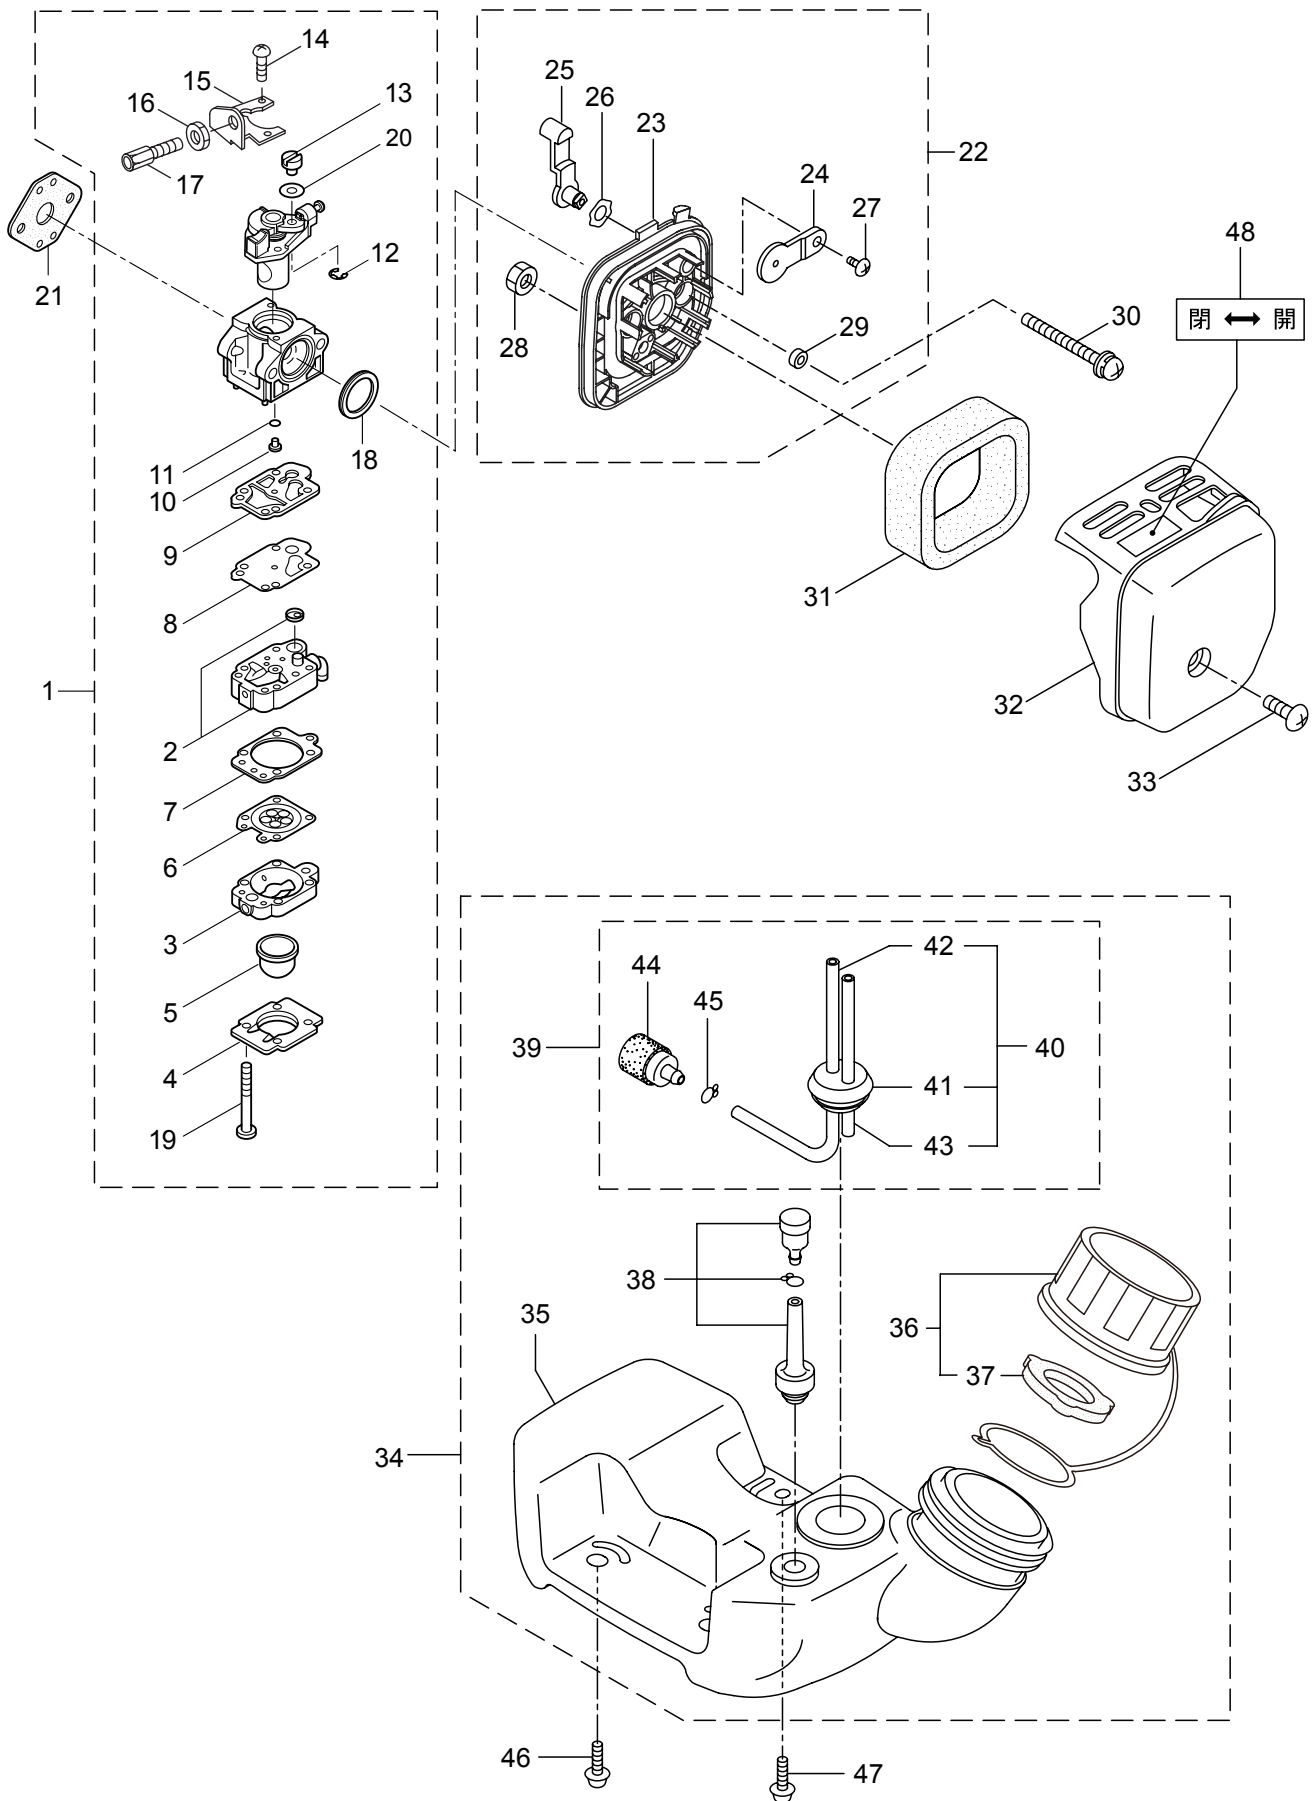

4. AD230RS-SP エンジン
キャブレタ、燃料タンク

見出番号	部品番号	部 品 名 称	個数	備 考	
4-1	282331	キャブレタアセンブリ	1	2 ~ 20 フクム	
4-2	264155	ポンプホテイ	1		
4-3	262991	パーシホテイ	1		
4-4	262992	ポンプカバー	1		
4-5	261874	プライマ	1		
4-6	283905	ダイヤフラム	1		
4-7	262993	ガasket	1		
4-8	262994	ダイヤフラム	1		
4-9	282576	ガasket	1		
4-10	268574	シエツ	1		
4-11	261871	O リング	1		
4-12	261876	リング	1		
4-13	261658	スイベル	1		
4-14	261875	スクリュ	2		
4-15	264677	ブラケット	1		
4-16	261878	ナツ	1		
4-17	263994	スクリュ	1		
4-18	261657	ハツキン	1		
4-19	262996	スクリュ	4		
4-20	264678	ワツシヤ	1		
4-21	287644	ガasket	1	23 ~ 29 フクム	
4-22	289218	ケースアセンブリ	1		
4-23	269026	ケースホテイ	1		
4-24	289019	バルブ	1		
4-25	284803	レバー	1		
4-26	284816	ワツシヤ	1	6.4x11x0.15	
4-27	269032	スクリュ	1		
4-28	126993	6 カクナツ	1	M5	
4-29	269051	スリーブ	2		
4-30	281777	ナベコネジ (+)WSW	2	M5x55WSW-7T	
4-31	269030	エレメント	1	35 ~ 45 フクム	
4-32	269027	クリーナカバー	1		
4-33	269031	スクリュ	1		M5x12
4-34	272432	タンクアセンブリ	1		
4-35	287646	フューエルタンク	1		
4-36	281564	タンクキャツプアセンブリ	1	37 フクム	
4-37	269377	ハツキン	1	40 ~ 45 フクム	
4-38	261696	ブリーザクミタテ	1		
4-39	265752	ネンリヨウハパイアセンブリ	1		
4-40	264031	パイプクミタテ	1		41 ~ 43 フクム
4-41	261115	グロメツ	1	160L	
4-42	261690	ネンリヨウハパイ	1		
4-43	263038	オーバフローパイ	1		
4-44	264653	フィルタアセンブリ	1		
4-45	261117	クリツ	1