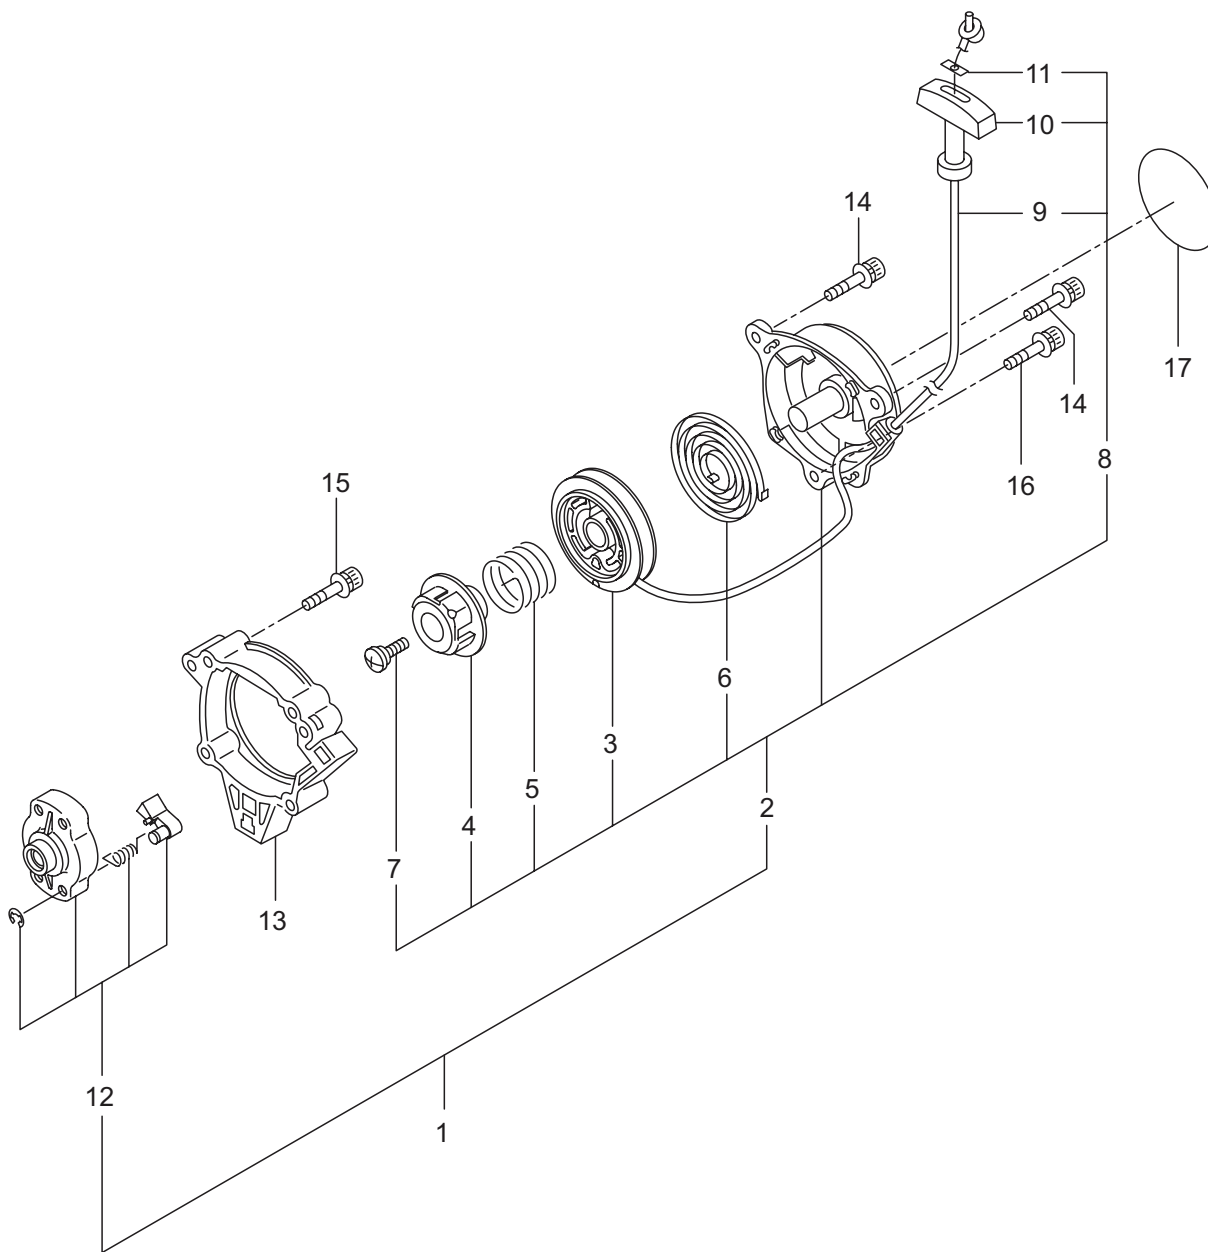

3. AD230RS-SP エンジン
リコイルスタータ

見出番号	部品番号	部 品 名 称	個数	備 考
3-1	283476	リコイルスタータアセンブリ	1	2 ~ 12 フクム
3-2	283477	スタータアセンブリ	1	3 ~ 11 フクム
3-3	283504	リール	1	
3-4	283505	カムプレート	1	
3-5	283506	ダンパースプリング	1	
3-6	280931	スパイラルスプリング	1	
3-7	267213	セットスクリュ	1	
3-8	283578	ロープアセンブリ	1	9 ~ 11 フクム
3-9	283579	スタータロープ	1	
3-10	261725	スタータノブ	1	
3-11	283511	ロープストツハ	1	
3-12	283575	スタータプーリアセンブリ	1	
3-13	284698	アダプタアセンブリ	1	
3-14	283391	スクリュ	2	M4x20
3-15	265726	6 カクアナツキホルト WSW	4	M4x16
3-16	282096	スクリュ	1	M4x16
3-17	272395	ラベル	1	AD230RS-SP