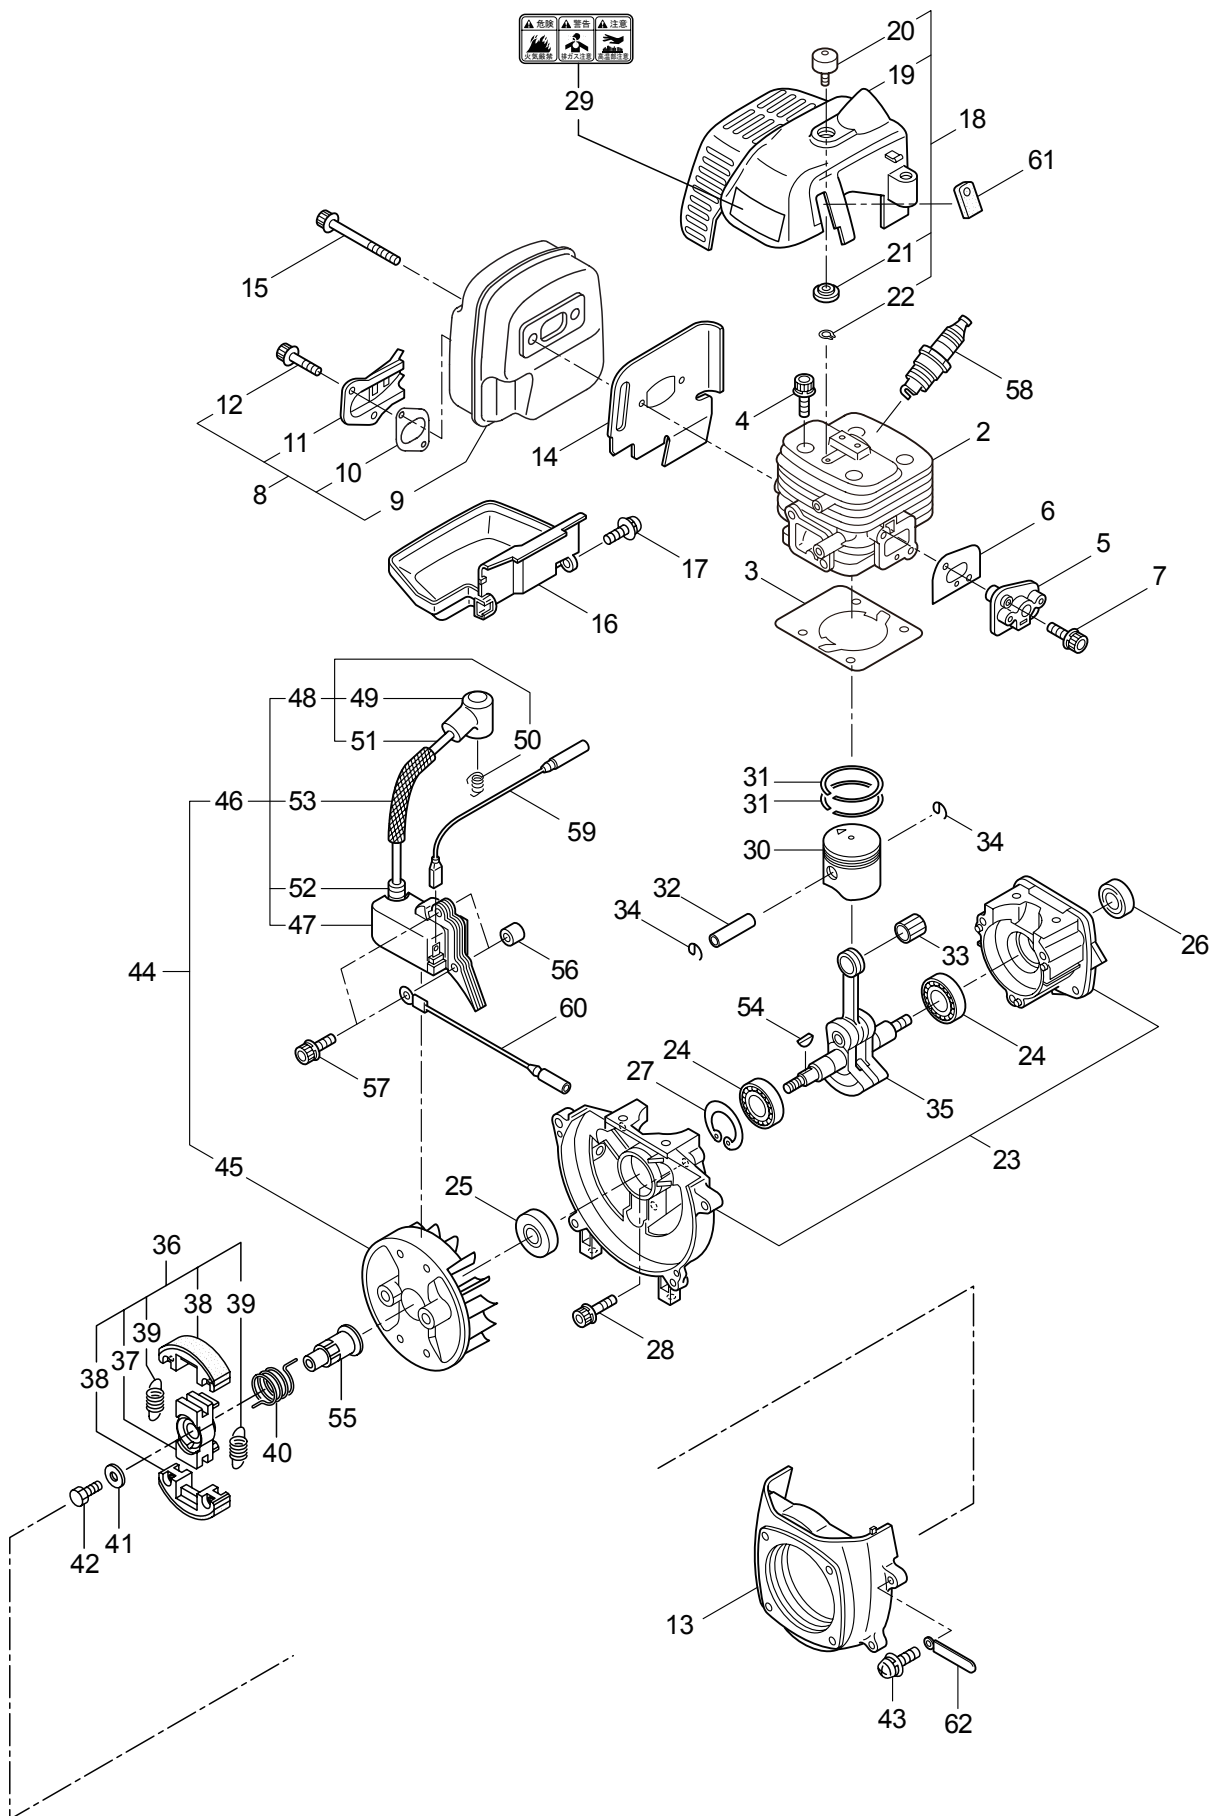

2. AD230RS-SP エンジン クランクケース、シリンダ

見出番号	部品番号	部 品 名 称	個数	備 考
2-1	859304	エンジン	1	CE230/92
2-2	288499	シリンダコンプリート	1	
2-3	286074	ガasket	1	
2-4	261250	6 カクアナツキホルト WSW	4	M5x20
2-5	265802	インシユレータ	1	
2-6	267049	ガasket	1	
2-7	265924	スクリュ	2	M5x0.8x25
2-8	288182	マフアセンブリ	1	9 ~ 12 フクム
2-9	288180	マフラコンプリート	1	
2-10	287254	ガasket	1	
2-11	268171	テイル	1	
2-12	265107	6 カクアナツキフランジホルト	2	M4x10
2-13	281443	ファンカバー	1	ライトグレー
2-14	281440	ガasket	1	
2-15	266402	スクリュ	2	M5x55
2-16	281446	アンダーカバー	1	ク口
2-17	269827	ナベコネジ (+)WSW	1	
2-18	288800	トップカバーアセンブリ	1	19 ~ 22 フクム
2-19	281444	トップカバー	1	アカ
2-20	286300	ノブマトメ	1	
2-21	261020	スぺーサ	1	
2-22	261734	クリツプトメワ	1	
2-23	289246	クランクケース	1	
2-24	280488	ベアリング	2	PPL 6001
2-25	261492	オイルシール	1	
2-26	261386	オイルシール	1	
2-27	055185	C ガトメワ	1	アナヨウ 28
2-28	261612	6 カクアナツキホルト WSW	3	M5x30
2-29	269705	ラベル	1	キケン カキケンキン
2-30	268032	ピストン	1	
2-31	282177	ピストンリング	2	
2-32	261036	ピストンピン	1	
2-33	263957	ニードルベアリング	1	
2-34	261576	サークリツプ	2	
2-35	268187	クランクシャフトコンプリート	1	
2-36	284786	クラツチアセンブリ	1	37 ~ 39 フクム
2-37	284702	クラツチホス	1	
2-38	284787	クラツチシユ	2	
2-39	286554	スプリング	2	
2-40	284706	スプリング	1	
2-41	284704	ワツシヤ	1	5.1x14x1.2
2-42	285220	スクリュ	1	M5x10
2-43	269831	ナベコネジ (+)WSW	4	M5x20WSW
2-44	287896	マグネトアセンブリ	1	45 ~ 53 フクム
2-45	287900	ロータ	1