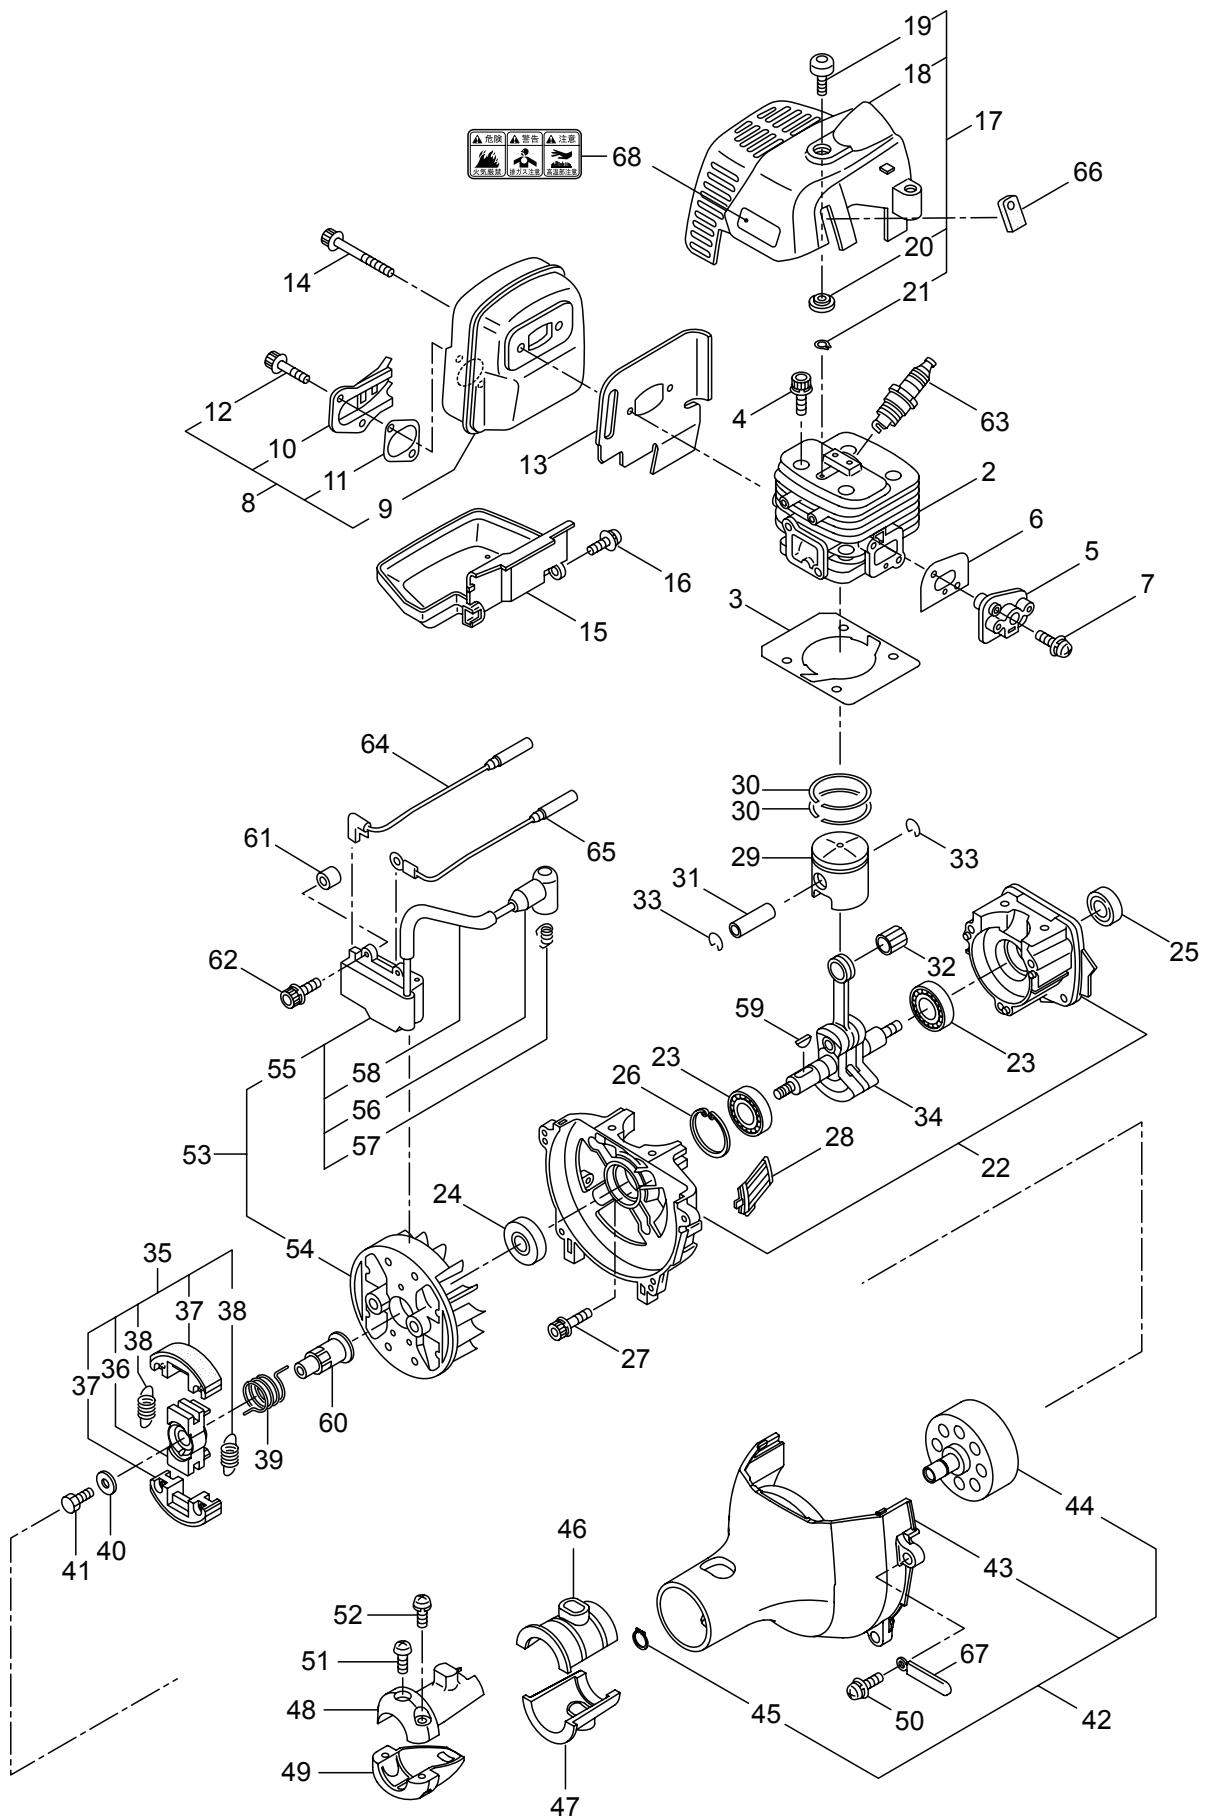

2. AC300RS エンジン クランクケース、シリンダ

見出番号	部品番号	部 品 名 称	個数	備 考
2-46	287064	クツシヨ A	1	
2-47	287065	クツシヨ B	1	
2-48	287062	ジヨイント A	1	
2-49	287063	ジヨイント B	1	
2-50	269831	ナベコネジ (+)WSW	4	M5x20WSW
2-51	280107	ナベコネジ (+)	1	M5X10
2-52	280108	ナベコネジ (+)SW	2	M5X20
2-53	287898	マグネトアセンブリ	1	54 ~ 58 フクム
2-54	287902	ロータ	1	
2-55	281746	イグニツシヨコイルアセンブリ	1	56 ~ 58 フクム
2-56	269714	プラグキャツプ	1	
2-57	269715	フツク	1	
2-58	281756	チューブ	1	
2-59	261076	ハンゲツキー	1	
2-60	288074	シヤフト	1	
2-61	280381	スベ-サ	2	
2-62	261256	6 カクアナツキホルト WSW	2	M4x25
2-63	286739	スパークプラグ	1	CJ6Y
2-64	269722	リ-ト	1	165 ハタ HCBH
2-65	268044	リ-ト	1	135M4_CBH
2-66	269189	グロメツト	1	
2-67	264588	クランプ	1	
2-68	269705	ラベル	1	キケン カキケンキン