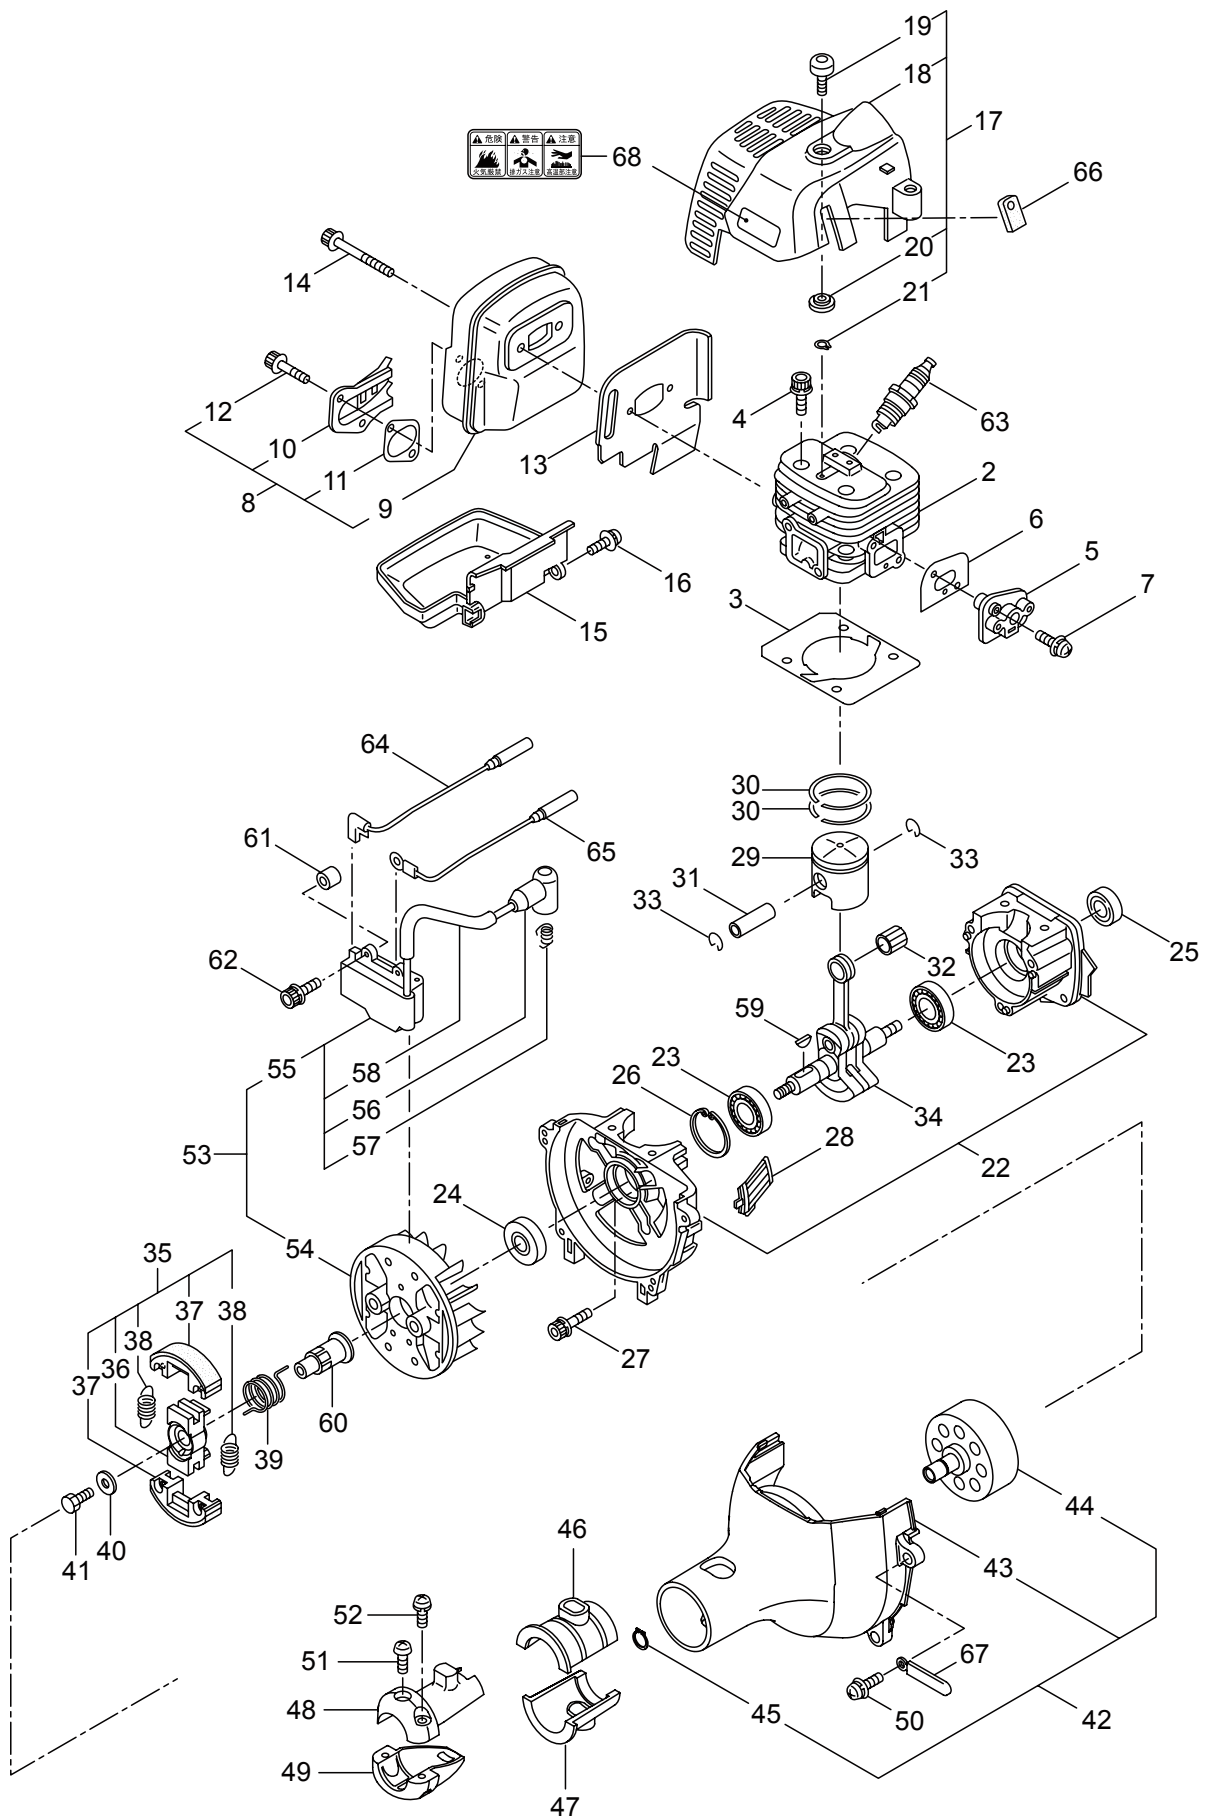

2. AC300RS エンジン クランクケース、シリンダ

見出番号	部品番号	部 品 名 称	個数	備 考
2-1	859084	エンジン	1	CE300/72
2-2	286791	シリンダコンプリート	1	
2-3	286846	ガasket	1	
2-4	261250	6 カクアナツキホルト WSW	4	M5x20
2-5	269144	インシユレータ	1	
2-6	267049	ガasket	1	
2-7	269826	ナベコネジ (+)WSW	2	M5x25WSW メック
2-8	288044	マフラアセンブリ	1	9 ~ 12 フクム
2-9	283003	マフラコンプリート	1	
2-10	268171	テイル	1	
2-11	287254	ガasket	1	
2-12	265107	6 カクアナツキフランジホルト	2	M4x10
2-13	281440	ガasket	1	
2-14	266402	スクリュ	2	M5x55
2-15	281435	アンダーカバー	1	
2-16	269827	ナベコネジ (+)WSW	1	
2-17	286707	トップカバーアセンブリ	1	18 ~ 21 フクム
2-18	281434	トップカバー	1	
2-19	286300	ノブマトメ	1	
2-20	261020	スパーサ	1	
2-21	261734	グリツプトメワ	1	
2-22	286851	クランクケース	1	
2-23	280488	ベアリング	2	PPL 6001
2-24	261492	オイルシール	1	
2-25	261386	オイルシール	1	
2-26	055185	C ガットメワ	1	アナヨウ 28
2-27	261612	6 カクアナツキホルト WSW	3	M5x30
2-28	281442	スクリーン	1	
2-29	268782	ピストン	1	
2-30	265067	ピストンリング	2	
2-31	265068	ピストンピン	1	
2-32	265225	ニードルベアリング	1	
2-33	261393	サークルツブ	2	
2-34	265141	クランクシャフトコンプリート	1	
2-35	284786	クラツチアセンブリ	1	36 ~ 38 フクム
2-36	284702	クラツチホス	1	
2-37	284787	クラツチシュ	2	
2-38	286554	スプリング	2	
2-39	288075	スプリング	1	
2-40	284704	ワツシヤ	1	5.1x14x1.2
2-41	285220	スクリュ	1	M5x10
2-42	288035	ファンカバーアセンブリ C	1	43 ~ 45 フクム
2-43	287060	ファンカバー	1	
2-44	269272	クラツチドラムコンプリート	1	
2-45	014210	C ガットメワ	1	S10