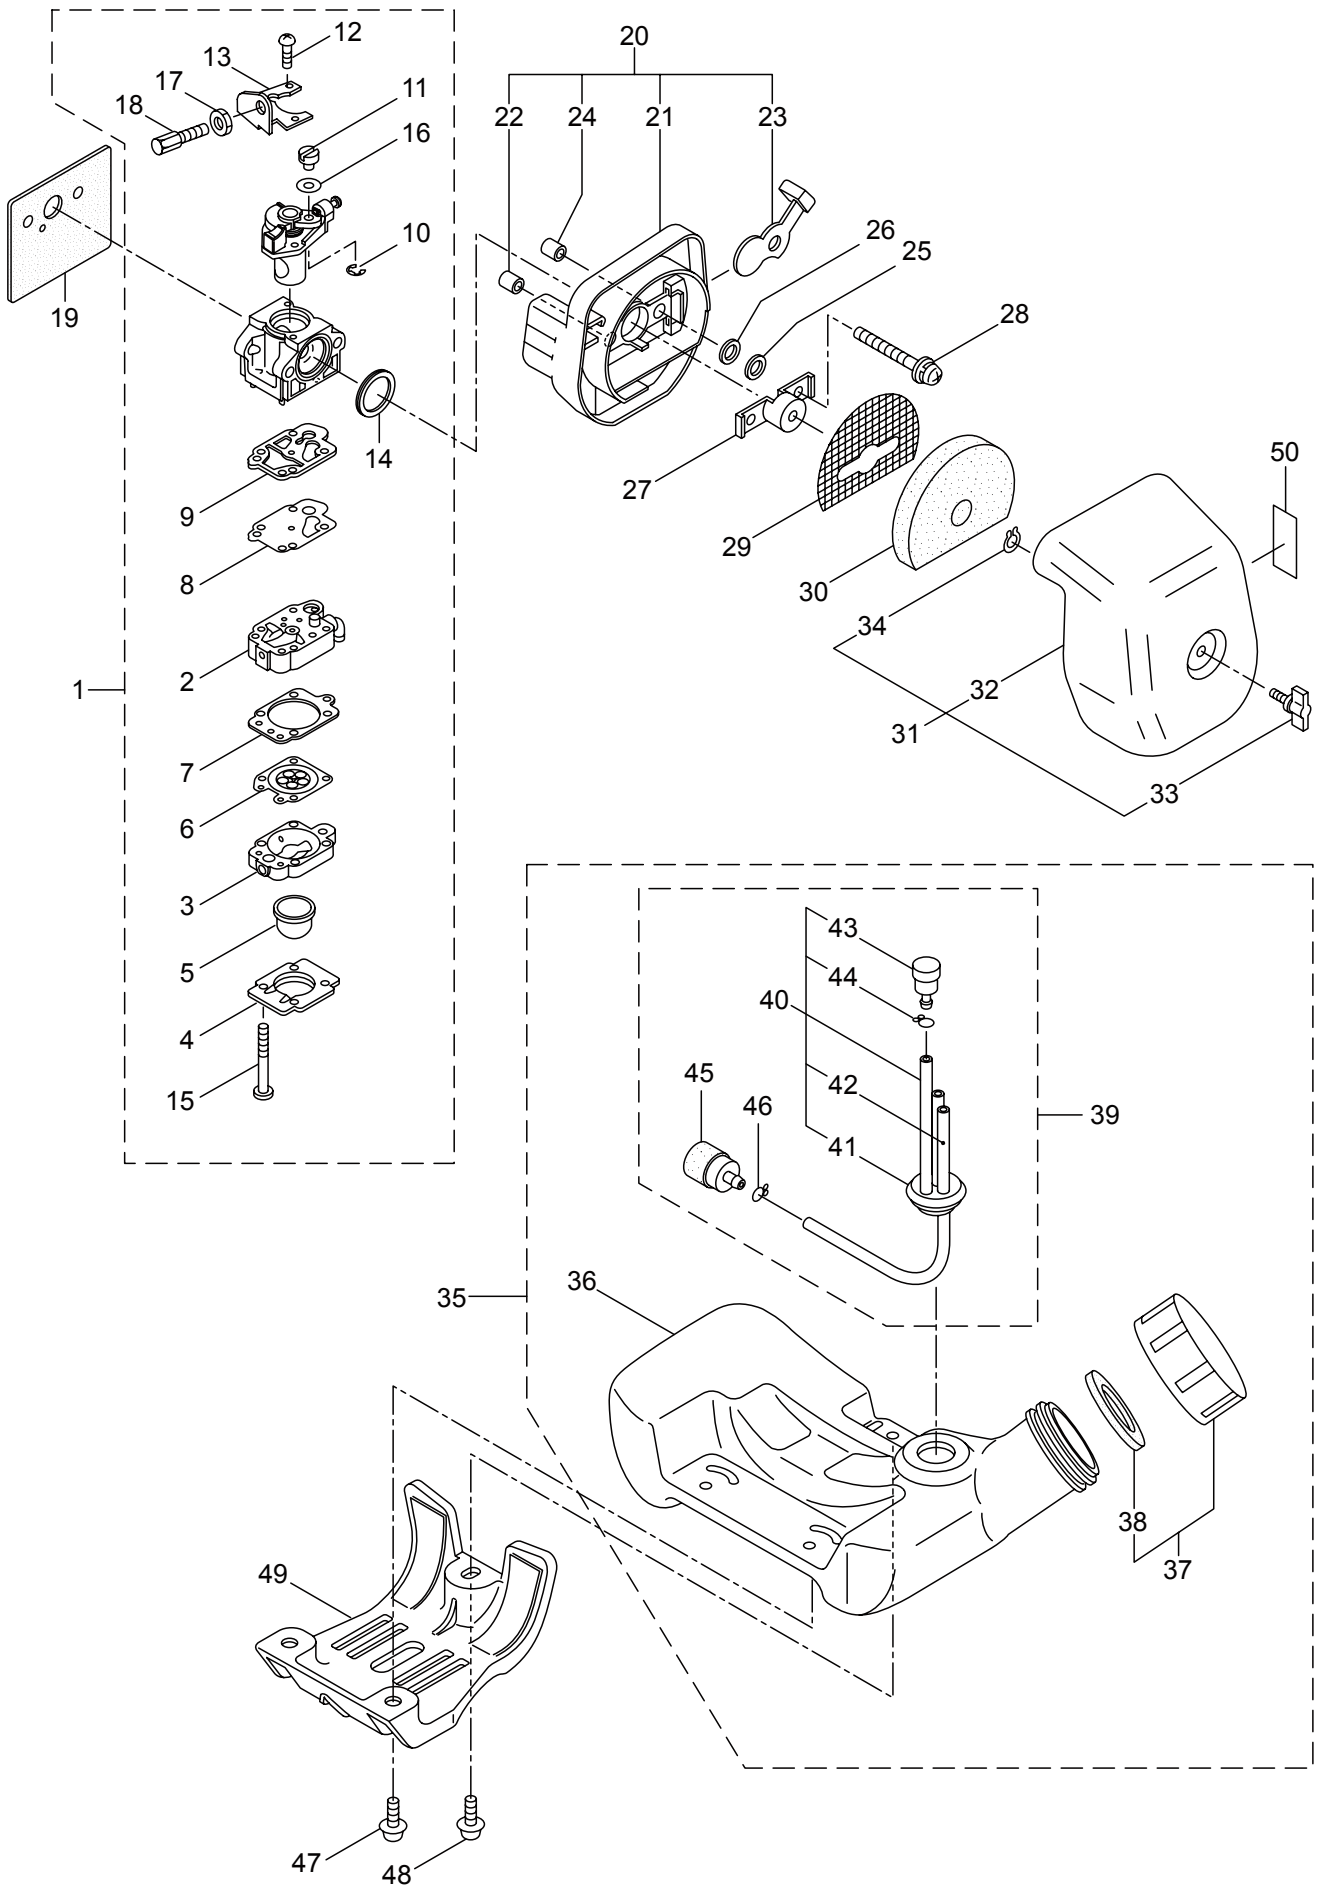

4. AC300RS エンジン
キャブレタ、燃料タンク

見出番号	部品番号	部 品 名 称	個数	備 考
4-1	275847	キャブレタアセンブリ	1	2 ~ 18 フクム
4-2	264155	ポンプホドイ	1	
4-3	262991	パージホドイ	1	
4-4	262992	ポンプカバー	1	
4-5	261874	プライマ	1	
4-6	283905	ダイヤフラム	1	
4-7	262993	ガasket	1	
4-8	262994	ダイヤフラム	1	
4-9	282576	ガasket	1	
4-10	261876	リング	1	
4-11	261658	スィベル	1	21 ~ 24 フクム
4-12	261875	スクリュ	2	
4-13	264677	ブラケット	1	
4-14	261657	パツキン	1	
4-15	262996	スクリュ	4	
4-16	264678	ワツシヤ	1	
4-17	261878	ナツト	1	
4-18	263994	スクリュ	1	
4-19	269762	ガasket	1	
4-20	289983	ケースアセンブリ	1	
4-21	268056	ケースホドイ	1	5.5x7.1x6
4-22	268157	スリーブ	1	
4-23	289736	ハルブ	1	
4-24	268412	スリーブ	1	
4-25	263345	パツキン	1	
4-26	263942	ヒラザガネ	1	5.2x7.1x6.4
4-27	263815	ステー	1	
4-28	269834	ナベコネジ (+)WSW	2	
4-29	265026	スクリーン	1	
4-30	265027	エレメント	1	
4-31	268058	カバーアセンブリ	1	32 ~ 34 フクム
4-32	268059	クリーナカバー	1	
4-33	281438	ノブ	1	
4-34	261734	グリツフトメワ	1	
4-35	281749	タンクアセンブリ	1	
4-36	281439	フューエルタンク	1	36 ~ 46 フクム
4-37	281565	タンクキャツプアセンブリ	1	
4-38	269377	パツキン	1	
4-39	282538	フューエルパイプアセンブリ	1	
4-40	282539	パイプアセンブリ	1	
4-41	268065	グロメツト	1	38 フクム
4-42	261690	ネンリヨウパイプ	1	
4-43	261590	ブリーザサブクミタテ	1	
4-44	261117	クリツフ	1	
4-45	264653	フィルタアセンブリ	1	
4-41	268065	グロメツト	1	40 ~ 46 フクム
4-42	261690	ネンリヨウパイプ	1	
4-43	261590	ブリーザサブクミタテ	1	
4-44	261117	クリツフ	1	
4-45	264653	フィルタアセンブリ	1	
4-41	268065	グロメツト	1	41 ~ 44 フクム
4-42	261690	ネンリヨウパイプ	1	
4-43	261590	ブリーザサブクミタテ	1	
4-44	261117	クリツフ	1	
4-45	264653	フィルタアセンブリ	1	
4-41	268065	グロメツト	1	160L
4-42	261690	ネンリヨウパイプ	1	
4-43	261590	ブリーザサブクミタテ	1	
4-44	261117	クリツフ	1	
4-45	264653	フィルタアセンブリ	1