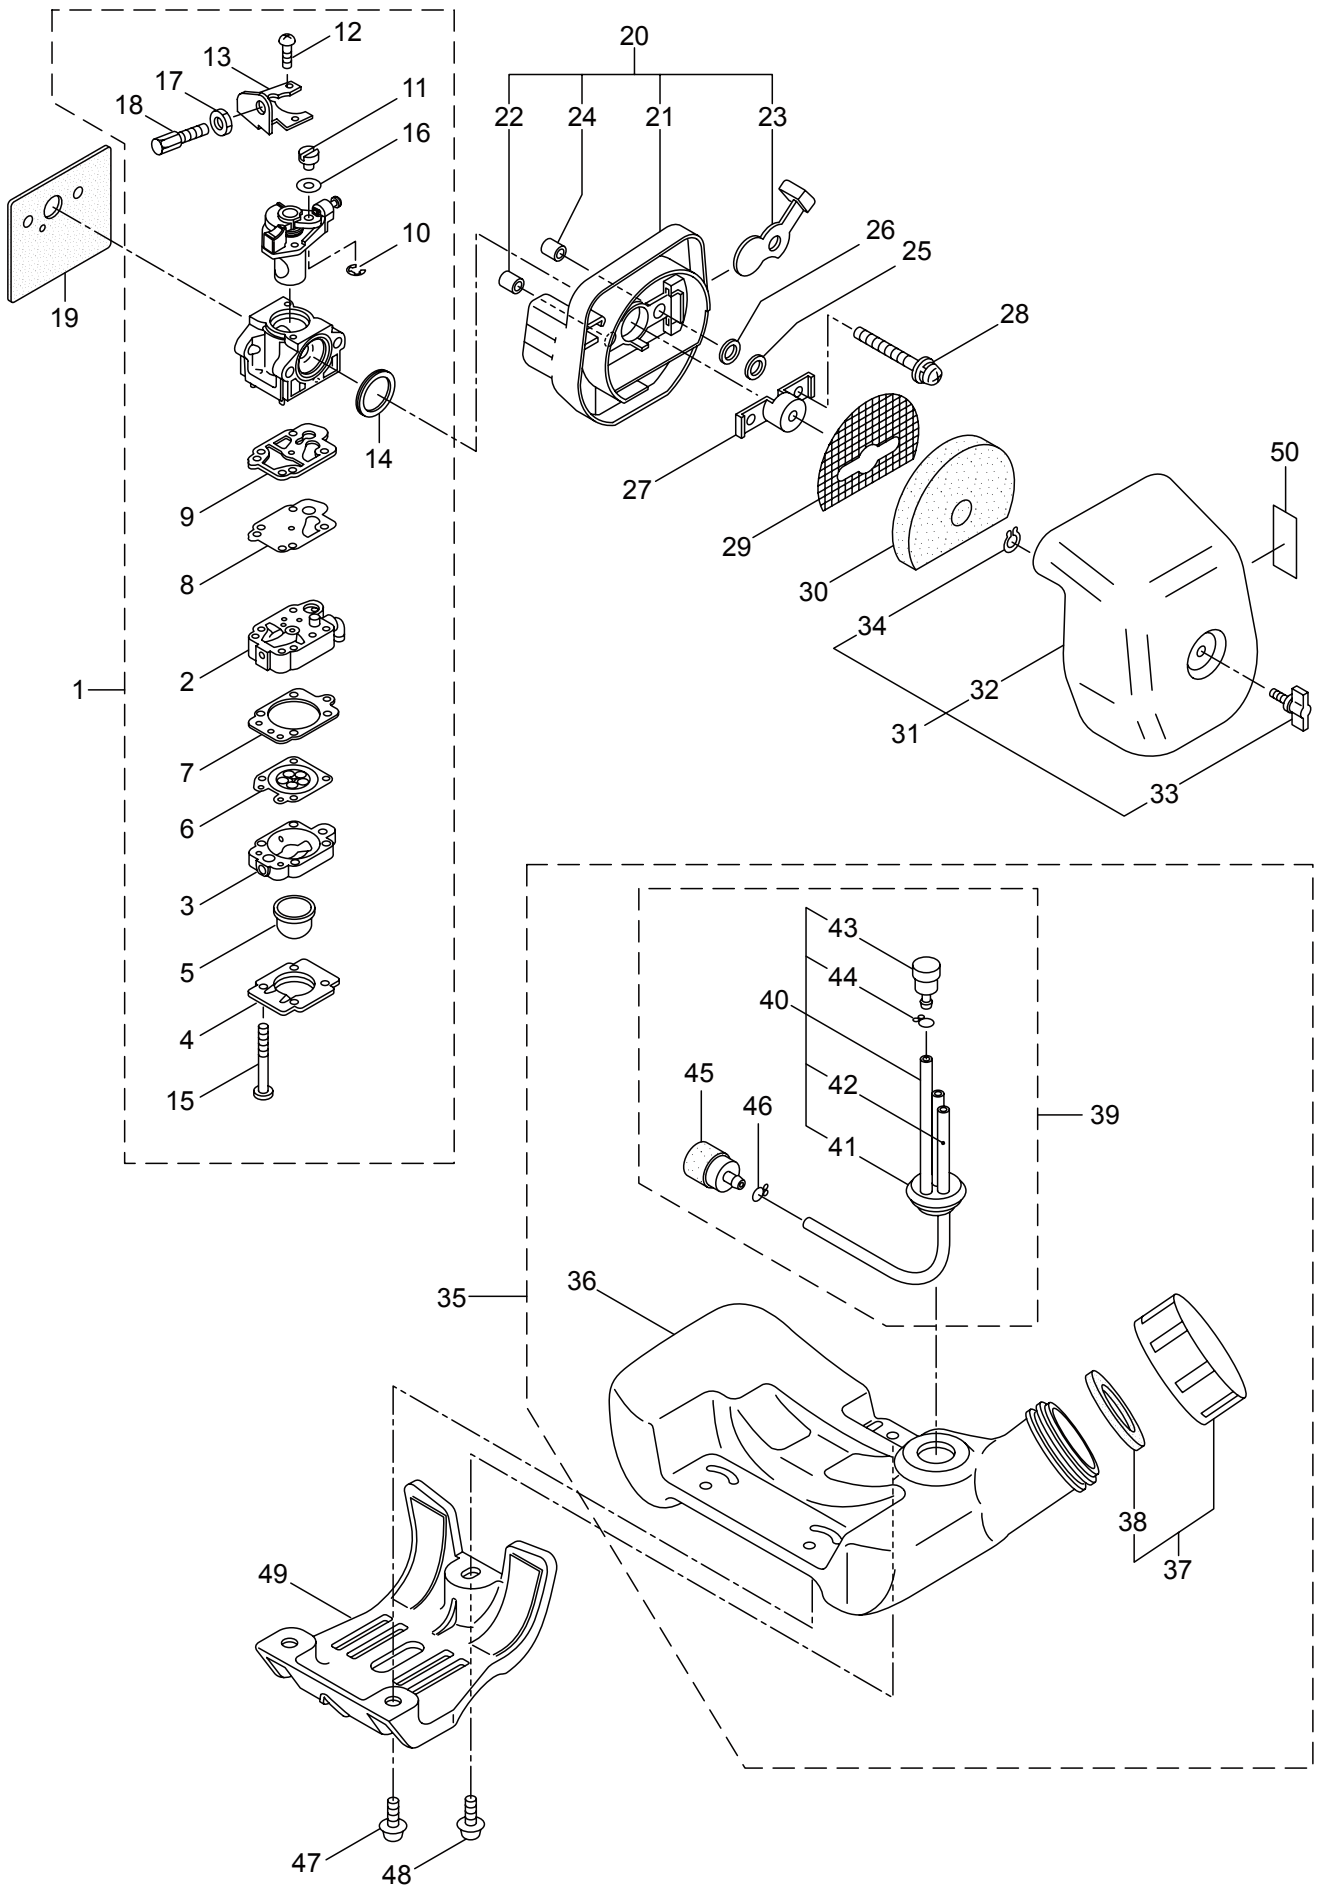

4. AC300RS エンジン
キャブレタ、燃料タンク

見出番号	部品番号	部 品 名 称	個数	備 考
4-46	261117	クリツフ	1	
4-47	284042	ナベコネジ (+)W	2	M5X20
4-48	284043	ナベコネジ (+)W	1	M5X20
4-49	281441	スタント	1	
4-50	284579	ラベル	1	チヨクハイガイ