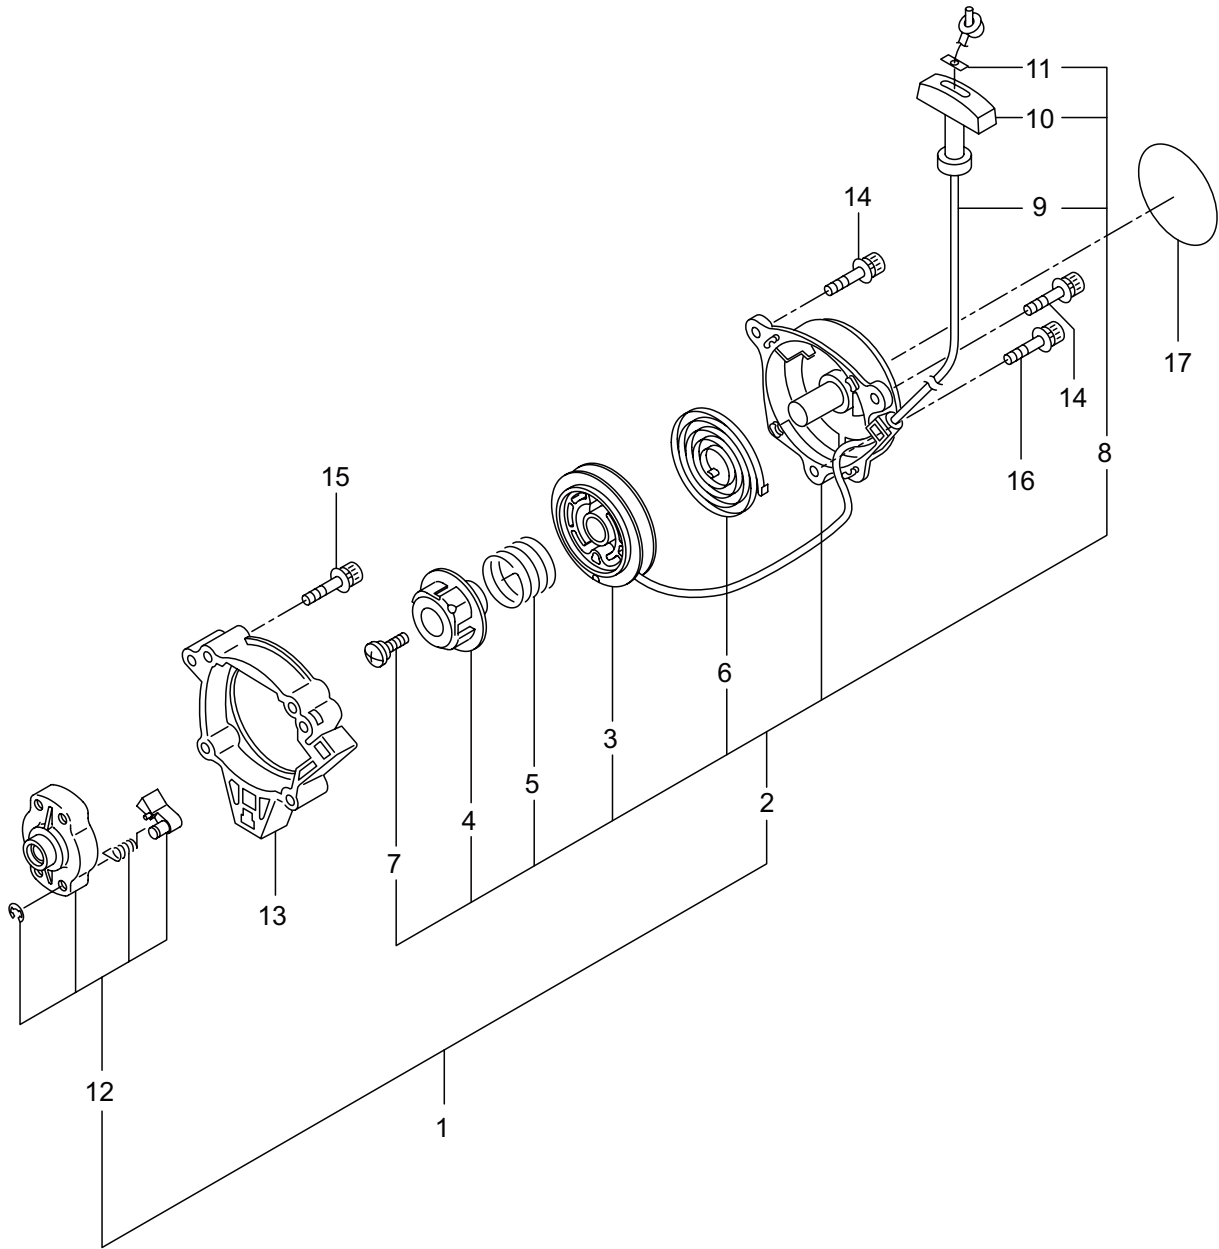

3. AC300RS エンジン
リコイルスタータ

見出番号	部品番号	部 品 名 称	個数	備 考
3-1	283476	リコイルスタータアセンブリ	1	2 ~ 12 フクム
3-2	283477	スタータアセンブリ	1	3 ~ 11 フクム
3-3	283504	リール	1	
3-4	283505	カムプレート	1	
3-5	283506	ダンパースプリング	1	
3-6	280931	スパイラルスプリング	1	
3-7	267213	セットスクリュ	1	
3-8	283578	ロープアセンブリ	1	9 ~ 11 フクム
3-9	283579	スタータロープ	1	
3-10	261725	スタータノブ	1	
3-11	283511	ロープストツハ	1	
3-12	283575	スタータプーリアセンブリ	1	
3-13	284698	アダプタアセンブリ	1	
3-14	283391	スクリュ	2	M4x20
3-15	265726	6 カクアナツキホルト WSW	4	M4x16
3-16	282096	スクリュ	1	M4x16
3-17	289229	ラベル	1	R スタート / AC300RS