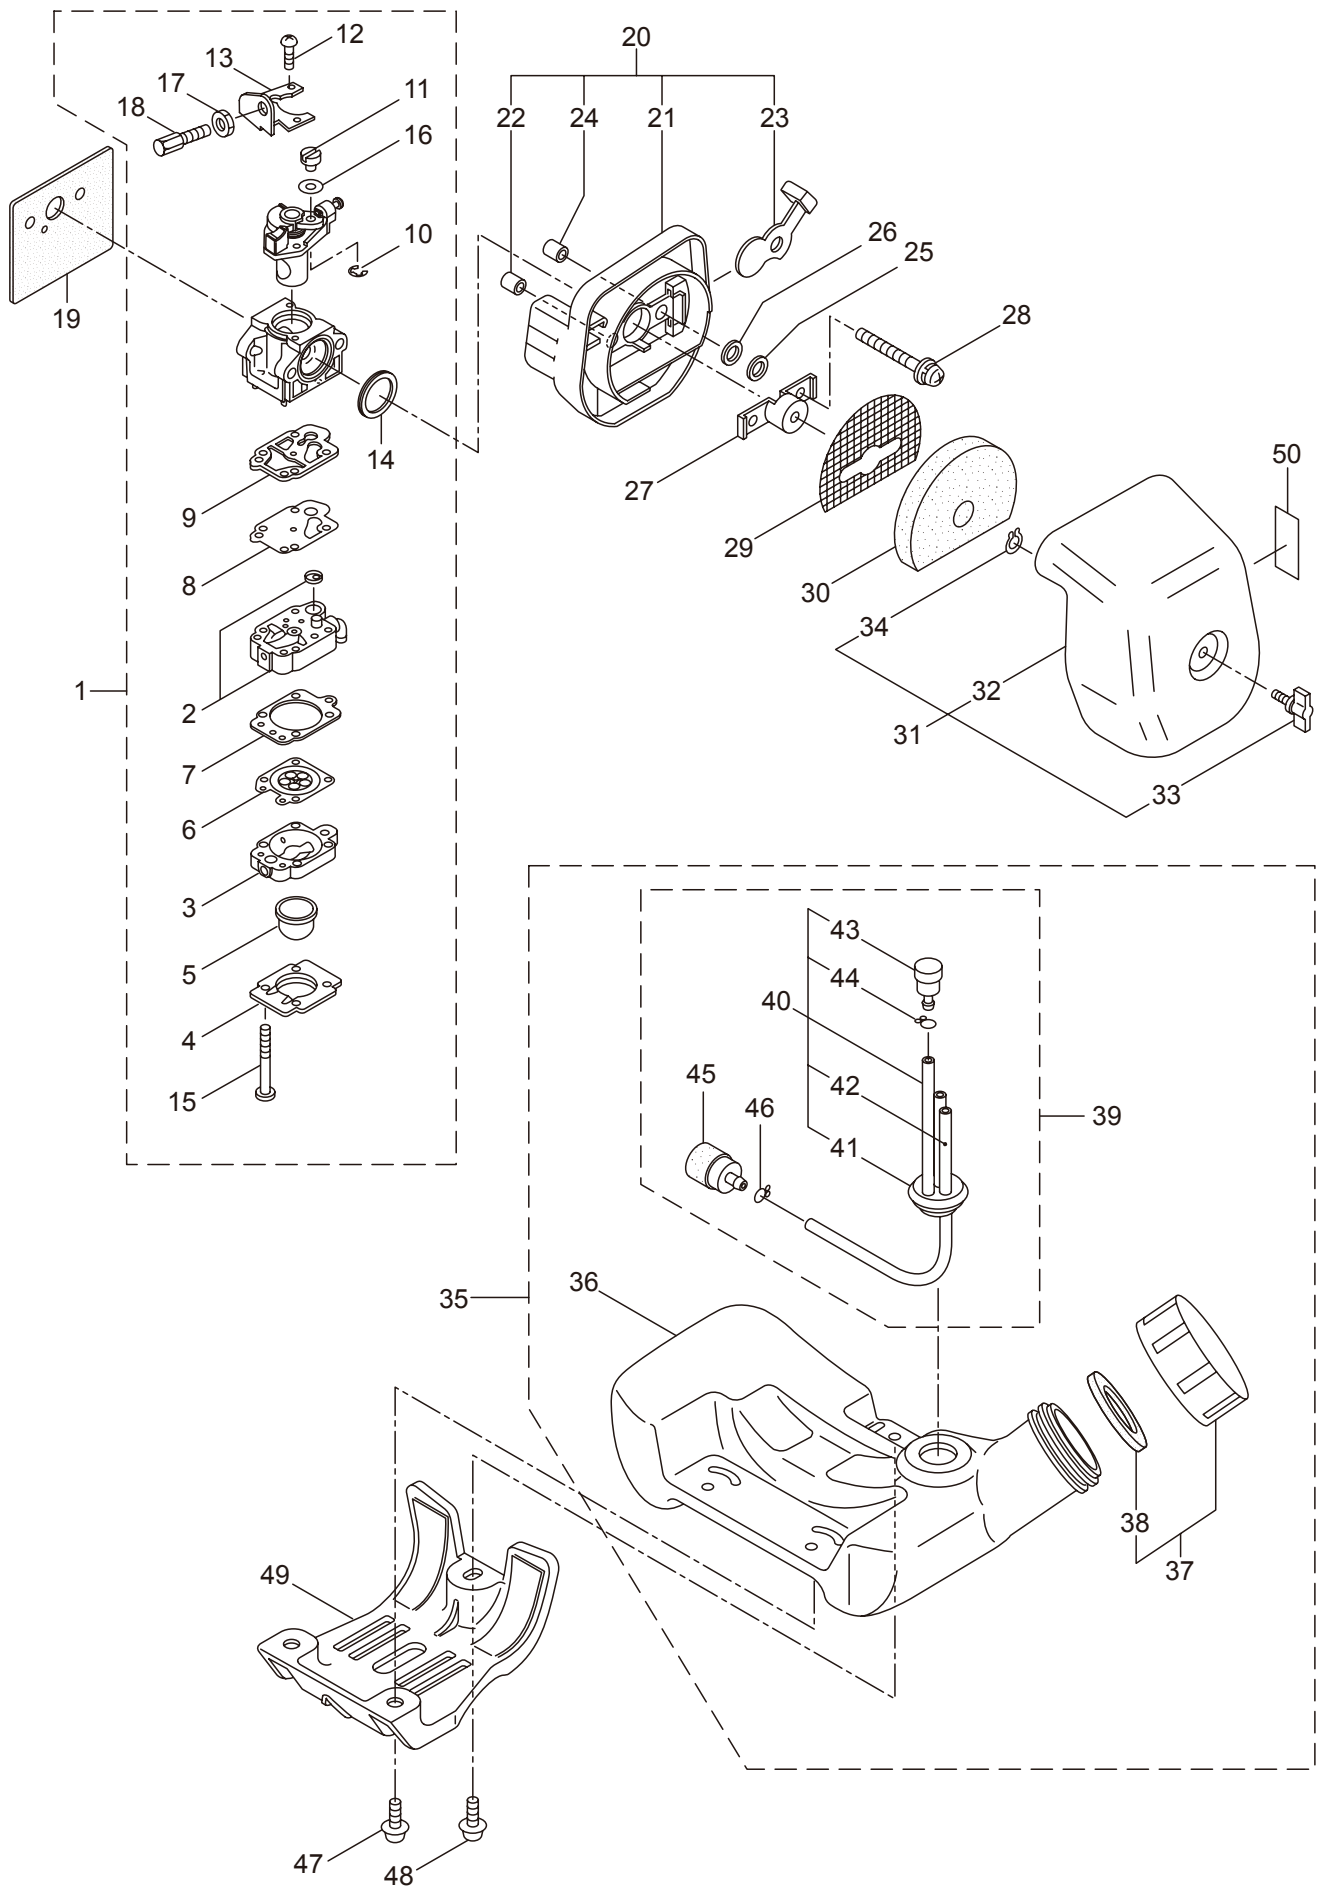

4. JC300DX-1 エンジン
キャブレタ、燃料タンク

見出番号	部品番号	部 品 名 称	個数	備 考
4-1	282542	キャブレタアセンブリ	1	2 ~ 18 フクム
4-2	264155	ポンプホテイ	1	
4-3	262991	パーシホテイ	1	
4-4	262992	ポンプカバー	1	
4-5	261874	プライマ	1	
4-6	283905	ダイヤフラム	1	
4-7	262993	ガasket	1	
4-8	262994	ダイヤフラム	1	
4-9	282576	ガasket	1	
4-10	261876	リング	1	
4-11	261658	スィベル	1	21 ~ 24 フクム
4-12	261875	スクリュ	2	
4-13	264677	ブラケット	1	
4-14	261657	ハツキン	1	
4-15	262996	スクリュ	4	
4-16	264678	ワツシヤ	1	
4-17	261878	ナツト	1	
4-18	263994	スクリュ	1	
4-19	269762	ガasket	1	
4-20	289983	ケースアセンブリ	1	
4-21	268056	ケースホテイ	1	5.5x7.1x6
4-22	268157	スリーブ	1	
4-23	289736	バルブ	1	
4-24	268412	スリーブ	1	
4-25	263345	ハツキン	1	
4-26	263942	ヒラザガネ	1	5.2x7.1x6.4
4-27	263815	ステー	1	
4-28	269834	ナベコネジ (+)WSW	2	
4-29	265026	スクリーン	1	
4-30	265027	エレメント	1	
4-31	268058	カバーアセンブリ	1	32 ~ 34 フクム
4-32	268059	クリーナカバー	1	
4-33	281438	ノブ	1	
4-34	261734	グリツフトメワ	1	
4-35	281749	タンクアセンブリ	1	
4-36	281439	フューエルタンク	1	36 ~ 46 フクム
4-37	281565	タンクキャツプアセンブリ	1	
4-38	269377	ハツキン	1	
4-39	282538	フューエルパイプアセンブリ	1	
4-40	282539	パイプアセンブリ	1	
4-41	268065	グロメツト	1	38 フクム
4-42	261690	ネンリヨウパイプ	1	
4-43	261590	ブリーザサブクミタテ	1	
4-44	261117	クリツフ	1	
4-45	264653	フィルタアセンブリ	1	
4-41	268065	グロメツト	1	40 ~ 46 フクム
4-42	261690	ネンリヨウパイプ	1	
4-43	261590	ブリーザサブクミタテ	1	
4-44	261117	クリツフ	1	
4-45	264653	フィルタアセンブリ	1	
4-41	268065	グロメツト	1	41 ~ 44 フクム
4-42	261690	ネンリヨウパイプ	1	
4-43	261590	ブリーザサブクミタテ	1	
4-44	261117	クリツフ	1	
4-45	264653	フィルタアセンブリ	1	
4-41	268065	グロメツト	1	160L
4-42	261690	ネンリヨウパイプ	1	
4-43	261590	ブリーザサブクミタテ	1	
4-44	261117	クリツフ	1	
4-45	264653	フィルタアセンブリ	1