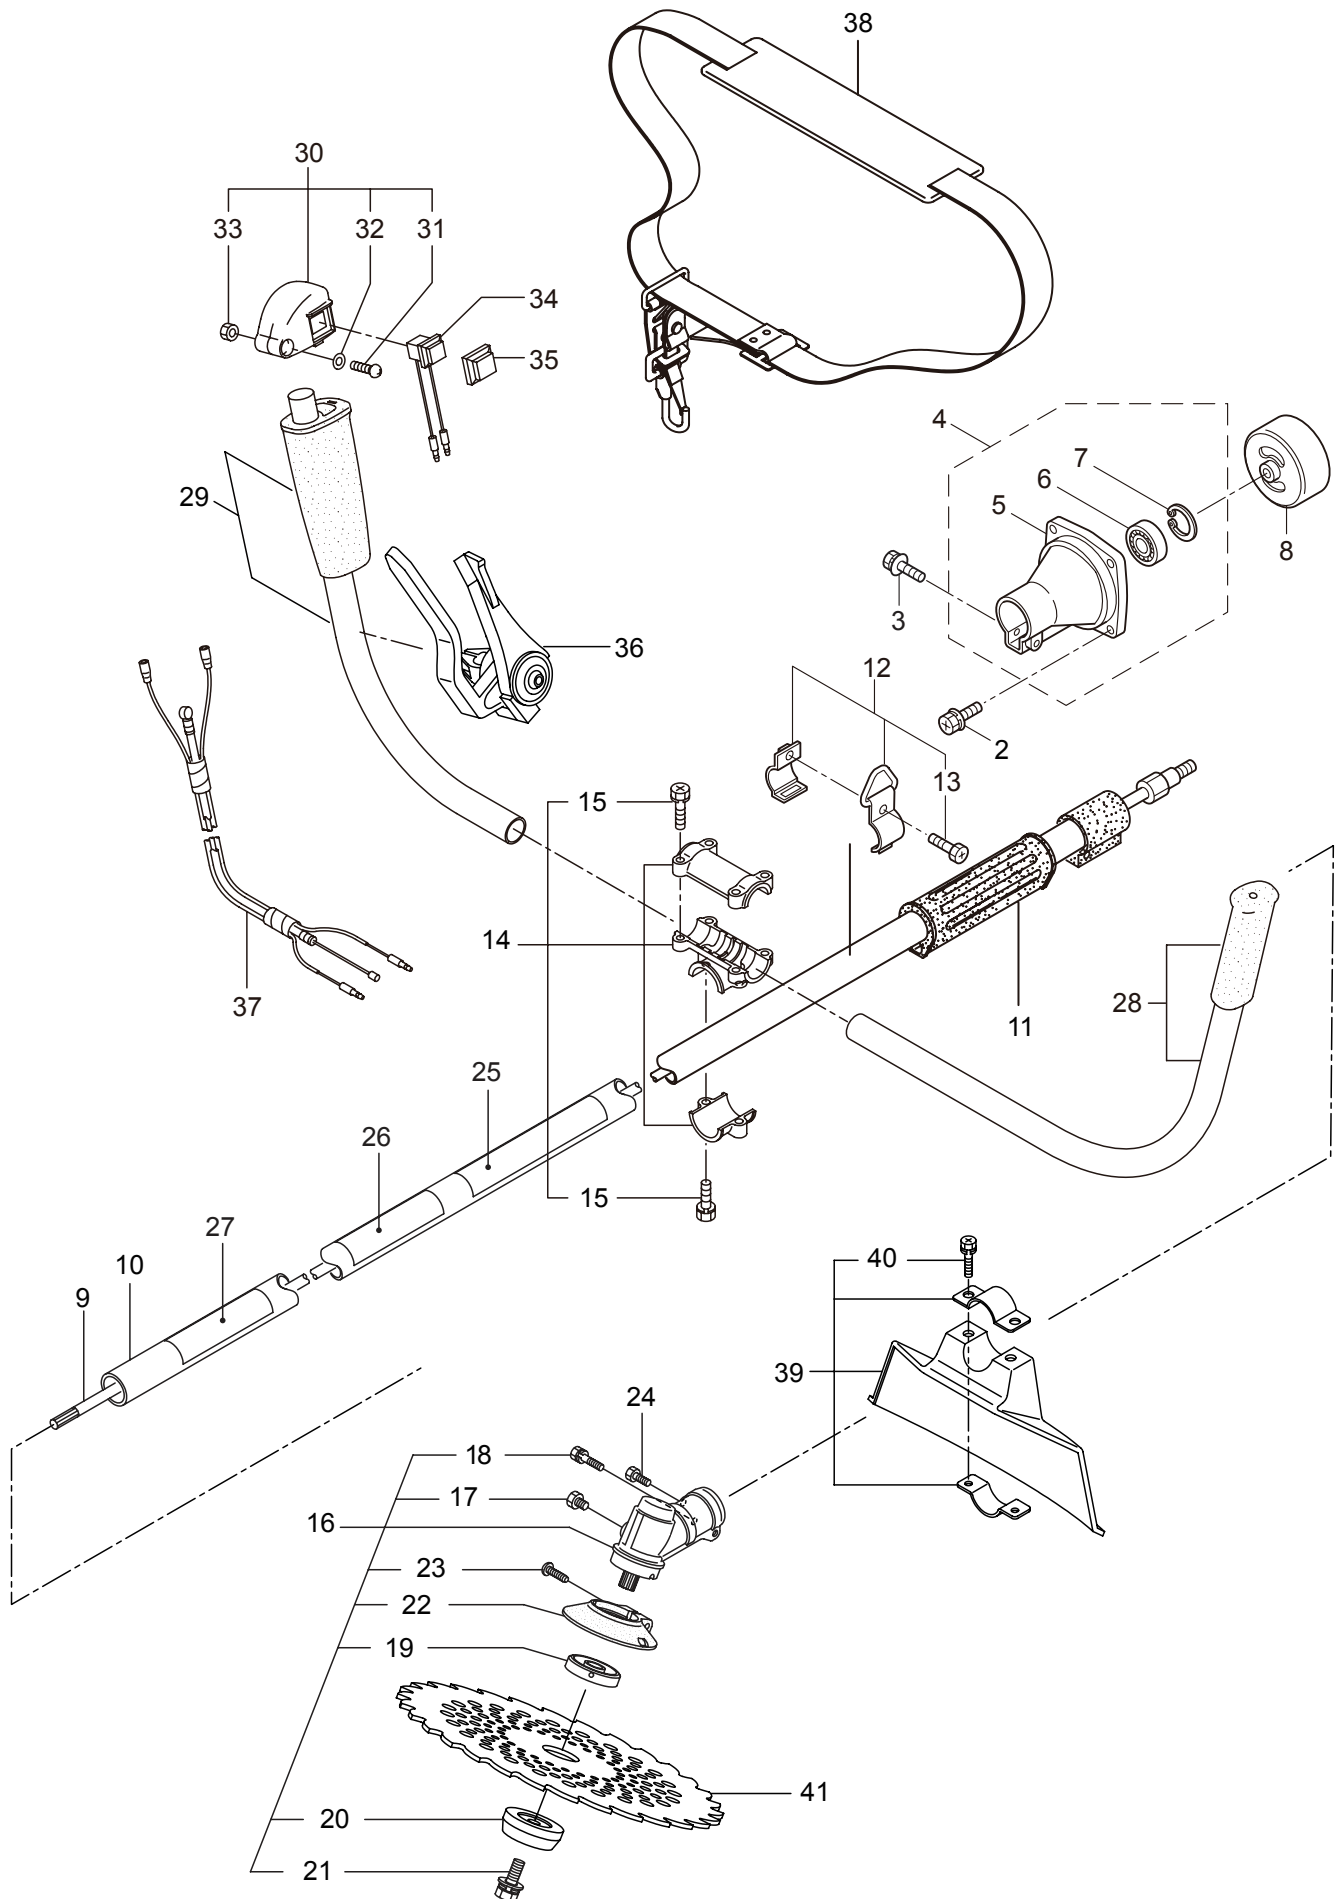

Parts List

パーツリスト

動力刈払機

Model: **JC300DX-1**

パーツリストコード 523683

BIG M

2013. 08.

部品表のご使用について

1. 部品のご注文の際は
機種名（形式）・部品番号・部品名称・数量を明記ください。
2. 小売価格は別表の価格表をご参照ください。
3. 部品は必ず「丸山純正部品」をご使用ください。
4. 本部品表は省略したものもあります。
5. 本部品表は改良の為予告なく変更することがあります。
6. Fig. の表示について
イラストページに Fig. ※※参照と表示してあります。この ※※ はイラストページ
左上の見出し番号を表します。

目次

	ページ
1. 本 体	1 ~ 2
2. エンジン（クランクケース、シリンダ）.....	3 ~ 6
3. エンジン（リコイルスタータ）.....	7 ~ 8
4. エンジン（キャブレタ、燃料タンク）.....	9 ~ 12
5. 付属品	13 ~ 14

1. JC300DX-1
本体

見出番号	部品番号	部 品 名 称	個数	備 考
1-1	364229	JC300DX-1	1	
1-2	817002	6 カクホルト (+)WSW	4	M5x20
1-3	096042	6 カクホルト (+)WSW	1	M5x30
1-4	221473	クラツチケースクミタテ	1	5 ~ 7 フクム
1-5	221474	クラツチケース	1	
1-6	016405	ヘアリング	1	#6200ZZ
1-7	013825	C ガタメワ	1	#30
1-8	222671	クラツチドラムマトメ	1	
1-9	226399	デントウシククミタテ	1	
1-10	219435	ホウシンガイカンマトメ	1	
1-11	215532	ホンタイニギリ	1	
1-12	054691	ツリカナグクミタテ	1	13 フクム
1-13	089738	6 カクホルト (+ アプセット)	1	M5x15
1-14	228446	ハンドルリツケカナグクミタテ	1	15 フクム
1-15	092561	6 カクホルト (+)SW	6	M5x25 アプセット
1-16	228089	キヤケースクミタテ	1	17 ~ 23 フクム
1-17	234247	6 カクホルト	1	M8X8
1-18	092550	6 カクホルト (+)SW	1	M5x25-7T
1-19	212986	ハモノホス A	1	
1-20	219195	ハモノホス B	1	
1-21	215610	6 カクホルト WSW	1	M8x22 ヒダリ
1-22	222128	マキツキホウシバン	1	
1-23	222129	タツピンネジ	1	5x20
1-24	089737	6 カクホルト (+ アプセット)	1	M5x12
1-25	220549	チユウイマーク	1	
1-26	235037	ネームプレート	1	JC300DX-1
1-27	231654	ハリマーク	1	ECO
1-28	229790	ハンドルマトメ	1	
1-29	226961	ハンドルマトメ	1	
1-30	226963	スイツチケースクミタテ	1	31 ~ 33 フクム
1-31	226988	ナベコネジ (+)	1	M5x18
1-32	012487	ヒラザガネ	1	M5
1-33	126993	6 カクナツト	1	M5
1-34	226987	ストツプスイツチマトメ	1	
1-35	222138	スイツチカバー	1	
1-36	232307	スロツトルレバー	1	
1-37	233228	ワイヤマトメ	1	720X63
1-38	220533	カタカケバンドクミタテ	1	
1-39	222821	ジヨウメンカバークミタテ	1	40 フクム
1-40	092561	6 カクホルト (+)SW	2	M5x25 アプセット
1-41	224693	チツプソー 10	1	