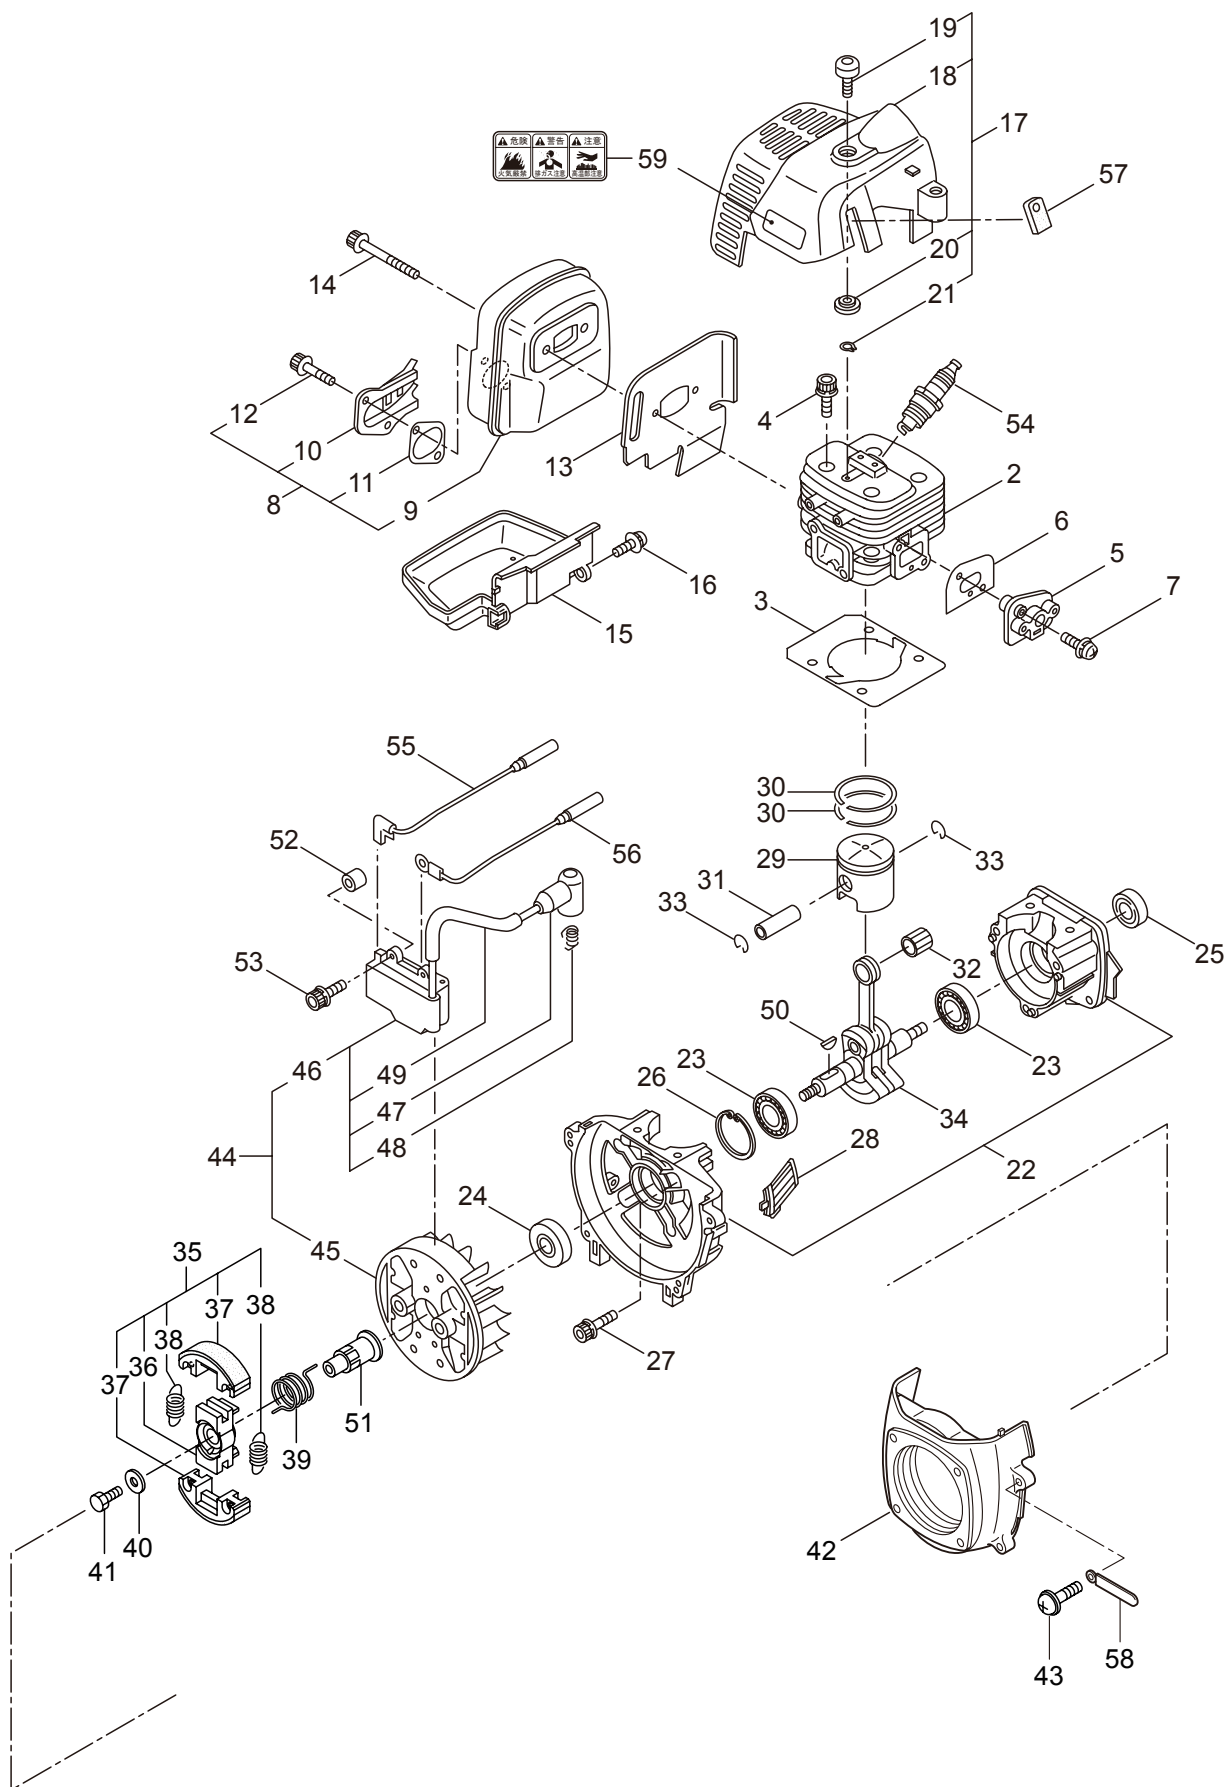

目次

	ページ
1. 本 体	1 ~ 2
2. エンジン（クランクケース、シリンダ）.....	3 ~ 6
3. エンジン（リコイルスタータ）.....	7 ~ 8
4. エンジン（キャブレタ、燃料タンク）.....	9 ~ 12
5. 付属品	13 ~ 14

1. JC300DX-1
本体

見出番号	部品番号	部 品 名 称	個数	備 考
1-1	364229	JC300DX-1	1	
1-2	817002	6 カクホルト (+)WSW	4	M5x20
1-3	096042	6 カクホルト (+)WSW	1	M5x30
1-4	221473	クラツチケースクミタテ	1	5 ~ 7 フクム
1-5	221474	クラツチケース	1	
1-6	016405	ヘアリング	1	#6200ZZ
1-7	013825	C ガタメワ	1	#30
1-8	222671	クラツチドラムマトメ	1	
1-9	226399	デントウシククミタテ	1	
1-10	219435	ホウシンガイカンマトメ	1	
1-11	215532	ホンタイニギリ	1	
1-12	054691	ツリカナグクミタテ	1	13 フクム
1-13	089738	6 カクホルト (+ アプセット)	1	M5x15
1-14	228446	ハンドルリツケカナグクミタテ	1	15 フクム
1-15	092561	6 カクホルト (+)SW	6	M5x25 アプセット
1-16	228089	キヤケースクミタテ	1	17 ~ 23 フクム
1-17	234247	6 カクホルト	1	M8X8
1-18	092550	6 カクホルト (+)SW	1	M5x25-7T
1-19	212986	ハモノホス A	1	
1-20	219195	ハモノホス B	1	
1-21	215610	6 カクホルト WSW	1	M8x22 ヒダリ
1-22	222128	マキツキホウシバン	1	
1-23	222129	タツピンネジ	1	5x20
1-24	089737	6 カクホルト (+ アプセット)	1	M5x12
1-25	220549	チユウイマーク	1	
1-26	235037	ネームプレート	1	JC300DX-1
1-27	231654	ハリマーク	1	ECO
1-28	229790	ハンドルマトメ	1	
1-29	226961	ハンドルマトメ	1	
1-30	226963	スイツチケースクミタテ	1	31 ~ 33 フクム
1-31	226988	ナベコネジ (+)	1	M5x18
1-32	012487	ヒラザガネ	1	M5
1-33	126993	6 カクナツト	1	M5
1-34	226987	ストツプスイツチマトメ	1	
1-35	222138	スイツチカバー	1	
1-36	232307	スロツトルレバー	1	
1-37	233228	ワイヤマトメ	1	720X63
1-38	220533	カタカケバンドクミタテ	1	
1-39	222821	ジヨウメンカバークミタテ	1	40 フクム
1-40	092561	6 カクホルト (+)SW	2	M5x25 アプセット
1-41	224693	チツプソー 10	1	

2. JC300DX-1 エンジン クランクケース、シリンダ

見出番号	部品番号	部 品 名 称	個数	備 考
2-46	281746	イグニッションコイルアセンブリ	1	47 ~ 49 フクム
2-47	269714	プラグキャップ	1	
2-48	269715	フツク	1	
2-49	281756	チューブ	1	
2-50	261076	ハンゲツキー	1	
2-51	288074	シヤフト	1	M4x25 CJ6Y 165 ハタ HCBH
2-52	280381	スパーサ	2	
2-53	261256	6 カクアナツキホルト WSW	2	
2-54	286739	スパークプラグ	1	
2-55	269722	リード	1	
2-56	268044	リード	1	135M4_CBH
2-57	269189	グロメツト	1	キケン カキゲンキン
2-58	264588	クランプ	1	
2-59	269705	ラベル	1	