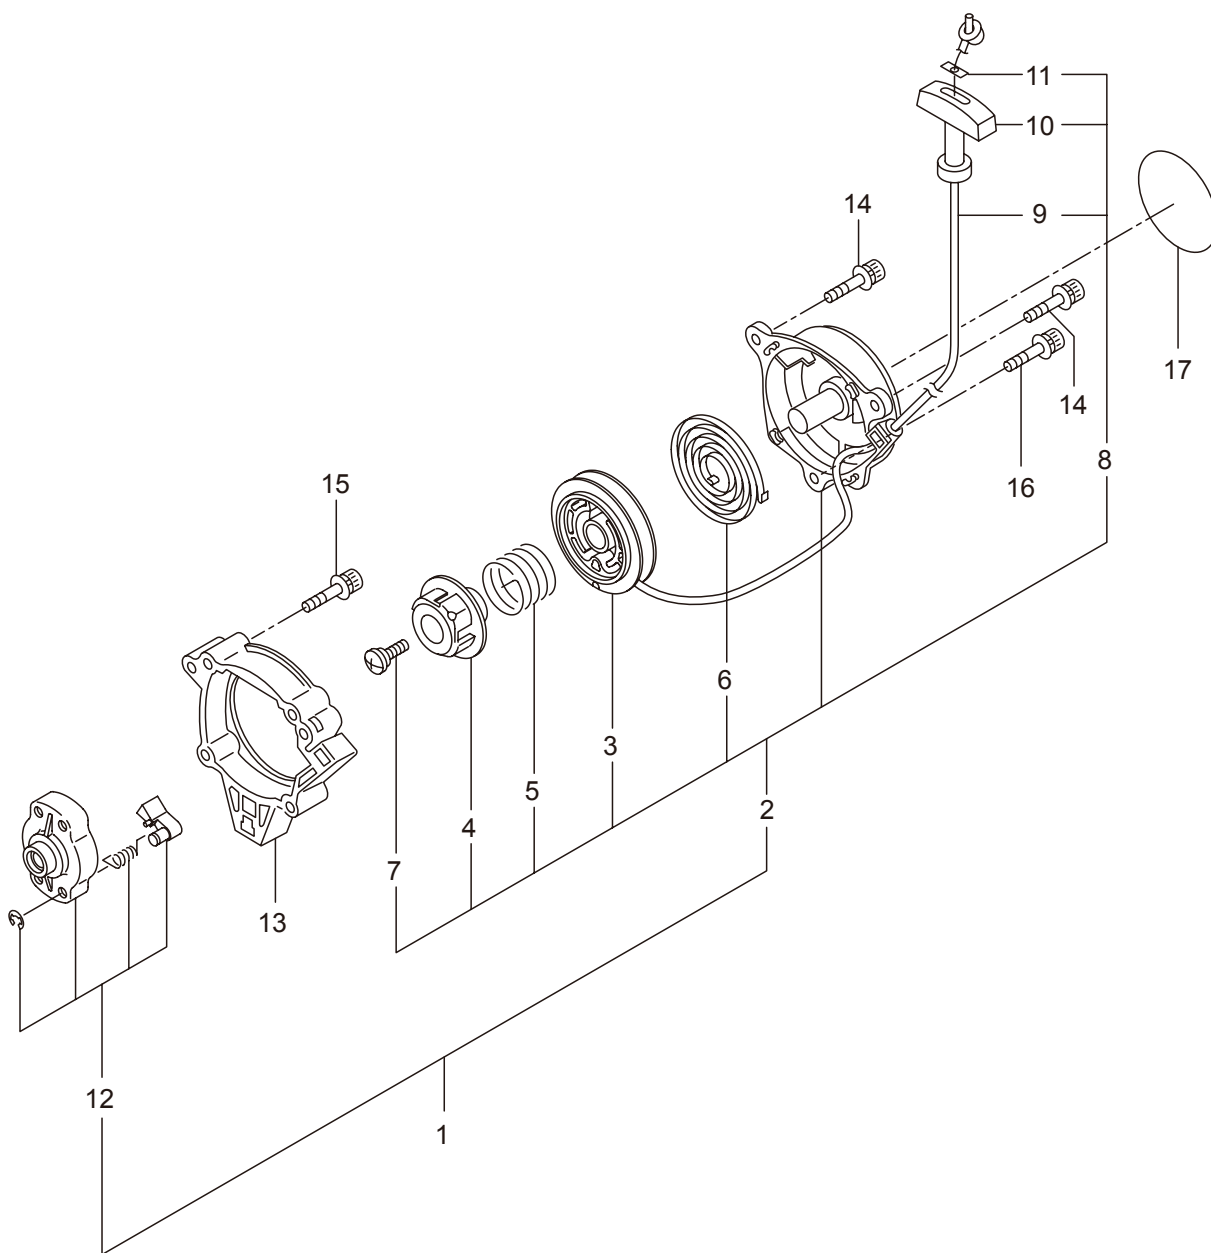

2. JC300DX-1 エンジン クランクケース、シリンダ

見出番号	部品番号	部 品 名 称	個数	備 考
2-46	281746	イグニッションコイルアセンブリ	1	47 ~ 49 フクム
2-47	269714	プラグキャップ	1	
2-48	269715	フツク	1	
2-49	281756	チューブ	1	
2-50	261076	ハンゲツキー	1	
2-51	288074	シヤフト	1	M4x25 CJ6Y 165 ハタ HCBH
2-52	280381	スパーサ	2	
2-53	261256	6 カクアナツキホルト WSW	2	
2-54	286739	スパークプラグ	1	
2-55	269722	リード	1	
2-56	268044	リード	1	135M4_CBH
2-57	269189	グロメツト	1	キケン カキゲンキン
2-58	264588	クランプ	1	
2-59	269705	ラベル	1	

3. JC300DX-1 エンジン リコイルスタータ

見出番号	部品番号	部 品 名 称	個数	備 考
3-1	283476	リコイルスタータアセンブリ	1	2 ~ 12 フクム
3-2	283477	スタータアセンブリ	1	3 ~ 11 フクム
3-3	283504	リール	1	
3-4	283505	カムプレート	1	
3-5	283506	ダンパースプリング	1	
3-6	280931	スパイラルスプリング	1	
3-7	267213	セットスクリュ	1	
3-8	283578	ロープアセンブリ	1	9 ~ 11 フクム
3-9	283579	スタータロープ	1	
3-10	261725	スタータノブ	1	
3-11	283511	ロープストツハ	1	
3-12	283575	スタータプーリアセンブリ	1	
3-13	284698	アダプタアセンブリ	1	
3-14	283391	スクリュ	2	M4x20
3-15	265726	6 カクアナツキホルト WSW	4	M4x16
3-16	282096	スクリュ	1	M4x16
3-17	272423	ラベル	1	R スタート / JC300DX-1