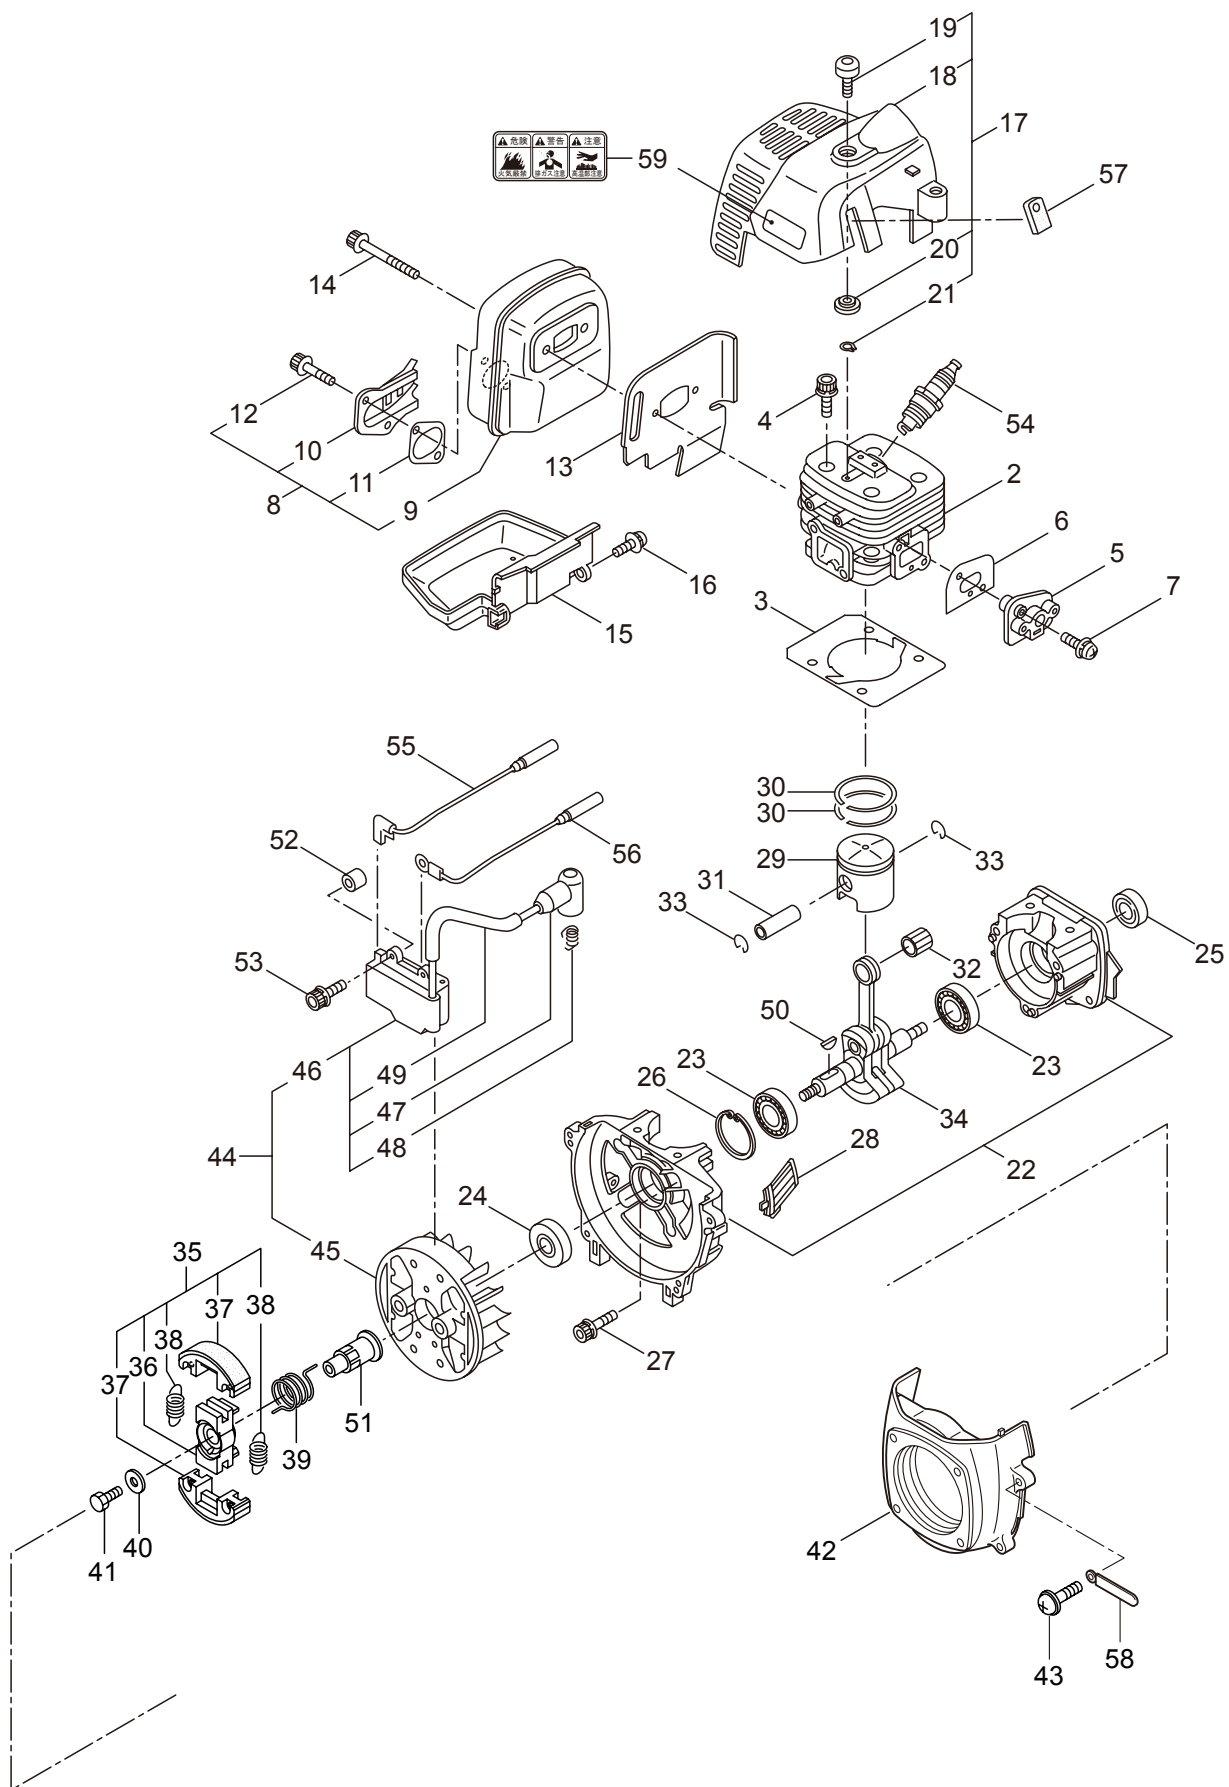

2. JC300DX-1 エンジン クランクケース、シリンダ

見出番号	部品番号	部 品 名 称	個数	備 考
2-1	859310	エンジン	1	CE300/76
2-2	286791	シリンダコンプリート	1	
2-3	286846	ガasket	1	
2-4	261250	6 カクアナツキホルト WSW	4	M5x20
2-5	269144	インシユレータ	1	
2-6	267049	ガasket	1	
2-7	269826	ナベコネジ (+)WSW	2	M5x25WSW メック
2-8	288044	マフラアセンブリ	1	9 ~ 12 フクム
2-9	283003	マフラコンプリート	1	
2-10	268171	テイル	1	
2-11	287254	ガasket	1	
2-12	265107	6 カクアナツキフランジホルト	2	M4x10
2-13	281440	ガasket	1	
2-14	266402	スクリュ	2	M5x55
2-15	281435	アンダーカバー	1	
2-16	269827	ナベコネジ (+)WSW	1	
2-17	286707	トップカバーアセンブリ	1	18 ~ 21 フクム
2-18	281434	トップカバー	1	
2-19	286300	ノブマトメ	1	
2-20	261020	スパーサ	1	
2-21	261734	グリツプトメワ	1	
2-22	286851	クランクケース	1	
2-23	280488	ベアリング	2	PPL 6001
2-24	261492	オイルシール	1	
2-25	261386	オイルシール	1	
2-26	055185	C ガットメワ	1	アチヨウ 28
2-27	261612	6 カクアナツキホルト WSW	3	M5x30
2-28	281442	スクリーン	1	
2-29	268782	ピストン	1	
2-30	265067	ピストンリング	2	
2-31	265068	ピストンピン	1	
2-32	265225	ニードルベアリング	1	
2-33	261393	サークルツフ	2	
2-34	265141	クランクシャフトコンプリート	1	
2-35	284786	クラツチアセンブリ	1	36 ~ 38 フクム
2-36	284702	クラツチホス	1	
2-37	284787	クラツチシュ	2	
2-38	286554	スプリング	2	
2-39	288075	スプリング	1	
2-40	284704	ワツシヤ	1	5.1x14x1.2
2-41	285220	スクリュ	1	M5x10
2-42	281433	フアンカバー	1	
2-43	269831	ナベコネジ (+)WSW	4	M5x20WSW
2-44	287898	マグネトアセンブリ	1	45 ~ 49 フクム
2-45	287902	ロータ	1