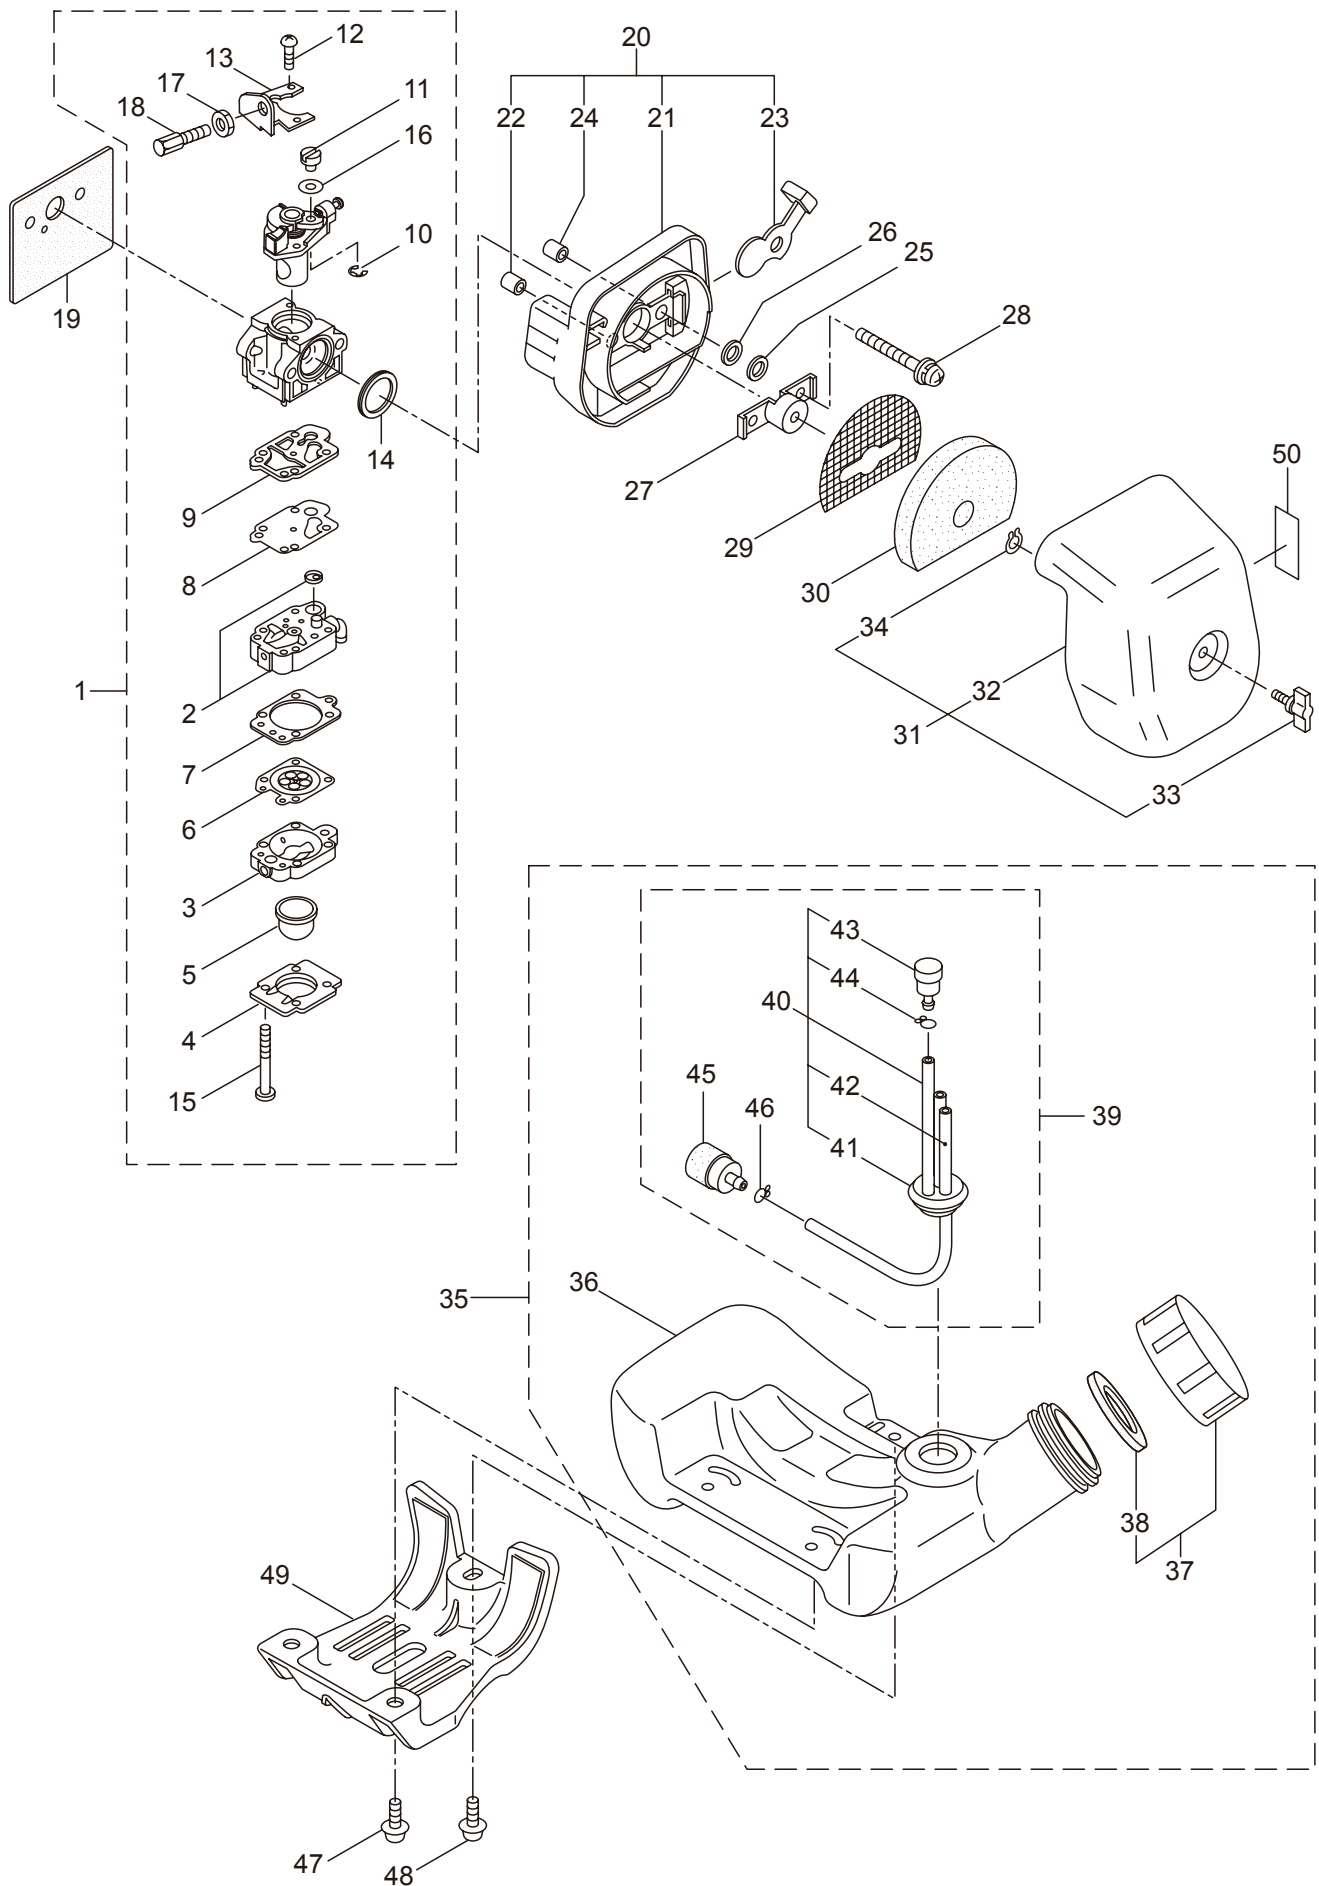

4. JC300DX-1 エンジン
キャブレタ、燃料タンク

見出番号	部品番号	部 品 名 称	個数	備 考
4-46	261117	クリツフ	1	
4-47	284042	ナベコネジ (+)W	2	M5X20
4-48	284043	ナベコネジ (+)W	1	M5X20
4-49	281441	スタント	1	
4-50	284579	ラベル	1	チヨクハイガイ