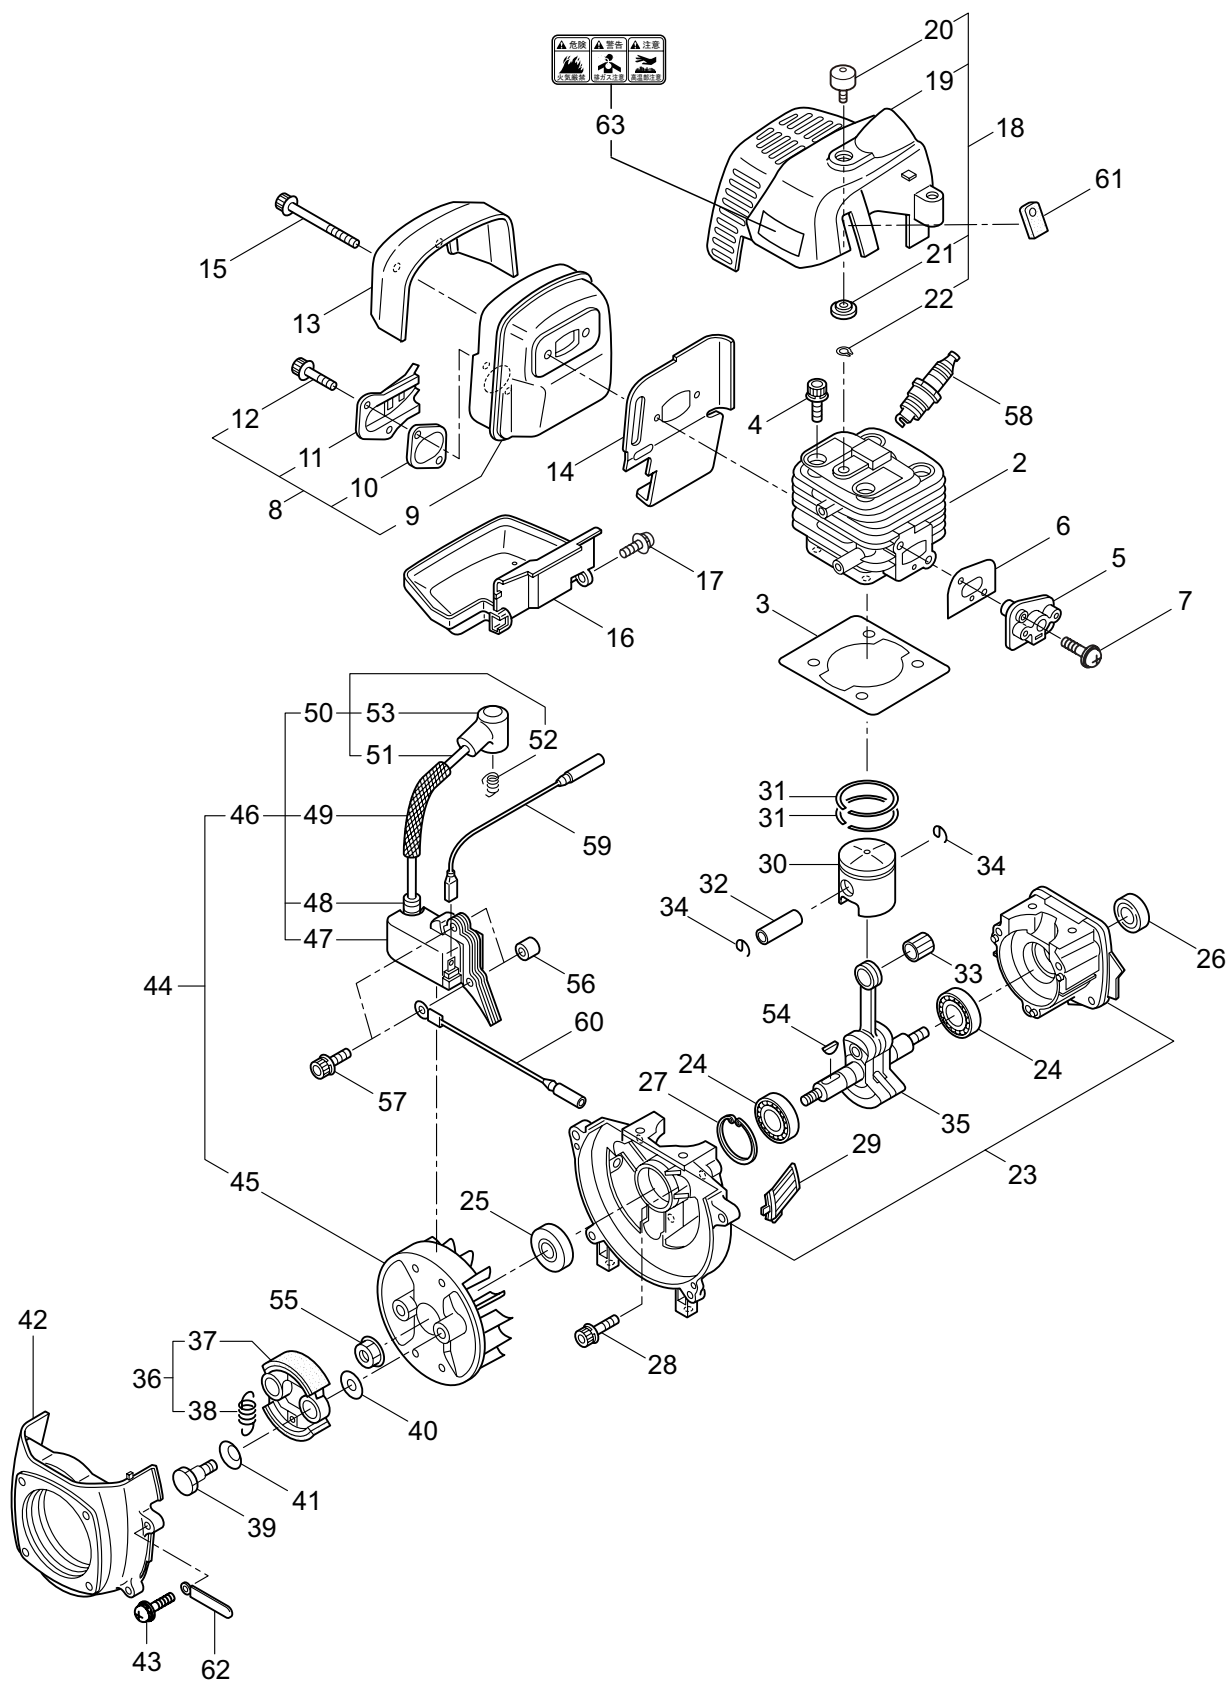

3. ADS260RS-SP エンジン クランクケース、シリンダ

見出番号	部品番号	部 品 名 称	個数	備 考
3-1	859322	エンジン	1	CE260/44
3-2	283734	シリンダ	1	
3-3	283783	ガスケット	1	
3-4	261250	6 カクアナツキホルト WSW	4	M5x20
3-5	269144	インシユレータ	1	
3-6	267049	ガスケット	1	
3-7	269826	ナベコネジ (+)WSW	2	M5x25WSW メック
3-8	288033	マフラアセンブリ	1	9 ~ 12 フクム
3-9	282209	マフラコンプリート	1	
3-10	287254	ガスケット	1	
3-11	268171	テイル	1	
3-12	265107	6 カクアナツキフランジホルト	2	M4x10
3-13	284071	ホルダ	1	
3-14	283940	ガスケット	1	
3-15	266402	スクリュ	2	M5x55
3-16	281435	アンダーカバー	1	
3-17	269827	ナベコネジ (+)WSW	1	M5X16
3-18	286707	トツフカバーアセンブリ	1	19 ~ 22 フクム
3-19	281434	トツフカバー	1	
3-20	286300	ノブマトメ	1	
3-21	261020	スペーサ	1	
3-22	261734	グリツプトメワ	1	
3-23	289582	クランクケース	1	
3-24	280488	ベアリング	2	PPL 6001
3-25	261492	オイルシール	1	ISCD12287
3-26	261386	オイルシール	1	
3-27	055185	C ガトメワ	1	H28
3-28	261612	6 カクアナツキホルト WSW	3	M5x30
3-29	281442	スクリーン	1	
3-30	272809	ピストン	1	
3-31	261496	ピストンリング	2	
3-32	261497	ピストンピン	1	
3-33	261037	ニードルベアリング	1	
3-34	261576	サークリツプ	2	
3-35	265197	シヤフトコンプリート	1	
3-36	264503	クラツチアセンブリ	1	37,38 フクム
3-37	264504	クラツチシュ	2	
3-38	263614	ヒツパリコイルバネ	1	
3-39	264505	ホルト	2	
3-40	261189	ヒラサガネ	2	6x16.5xT1.2
3-41	261777	ウエーブワツシヤ	2	
3-42	281433	フアンカバー	1	
3-43	269831	ナベコネジ (+)WSW	4	M5x20WSW
3-44	283729	マグネトアセンブリ	1	45 ~ 53 フクム
3-45	268253	ロータ	1