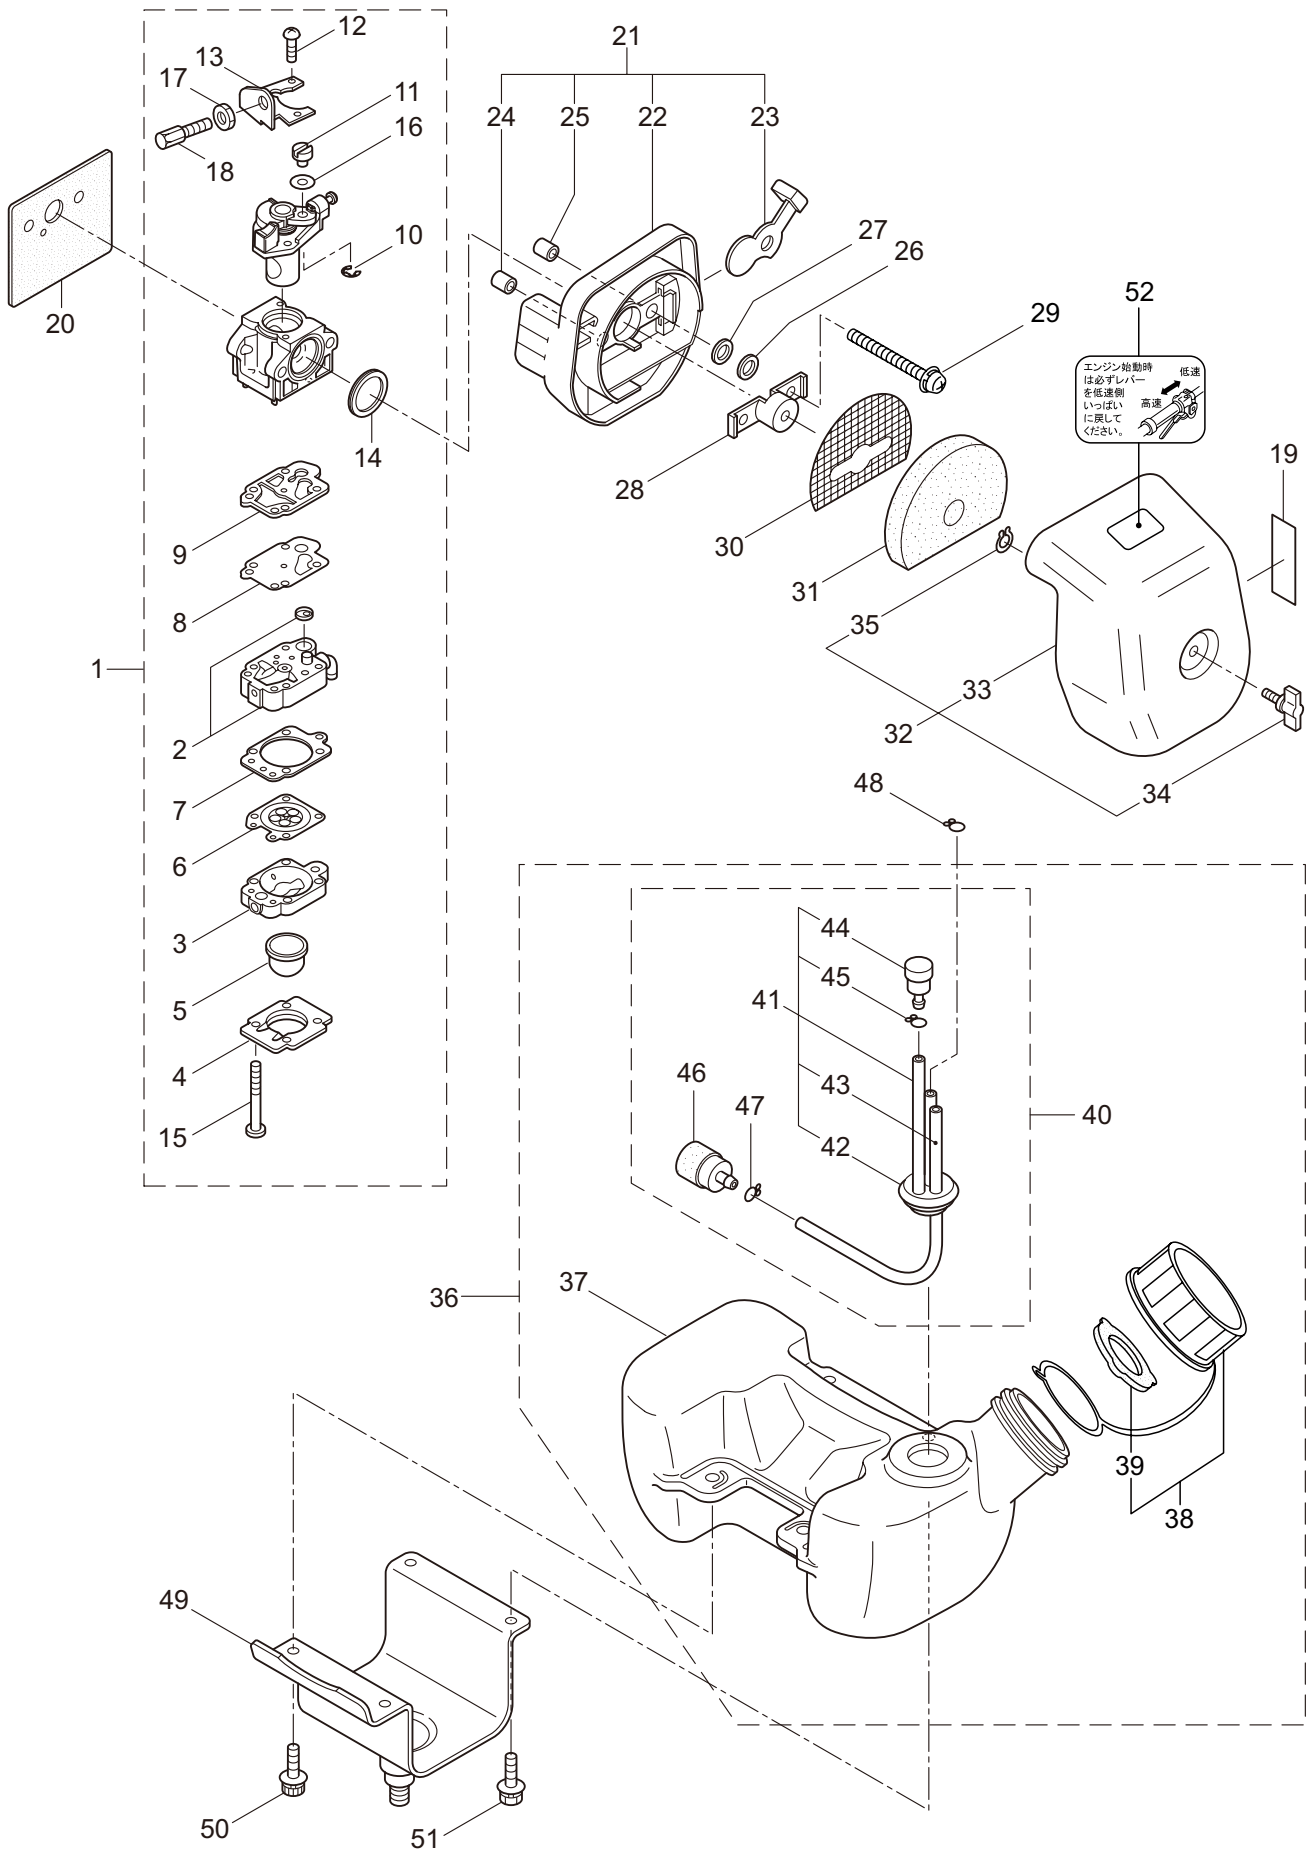

5. ADS260RS-SP エンジン キャブレタ、燃料タンク

見出番号	部品番号	部 品 名 称	個数	備 考
5-46	264653	フィルタアセンブリ	1	
5-47	261117	クリツフ	1	
5-48	261117	クリツフ	1	
5-49	288081	ブラケットコンプリート	1	
5-50	269831	ナベコネジ (+)WSW	2	M5x20WSW
5-51	288058	ナベコネジ (+)WSW	2	M5X20
5-52	235567	ハリマーク	1