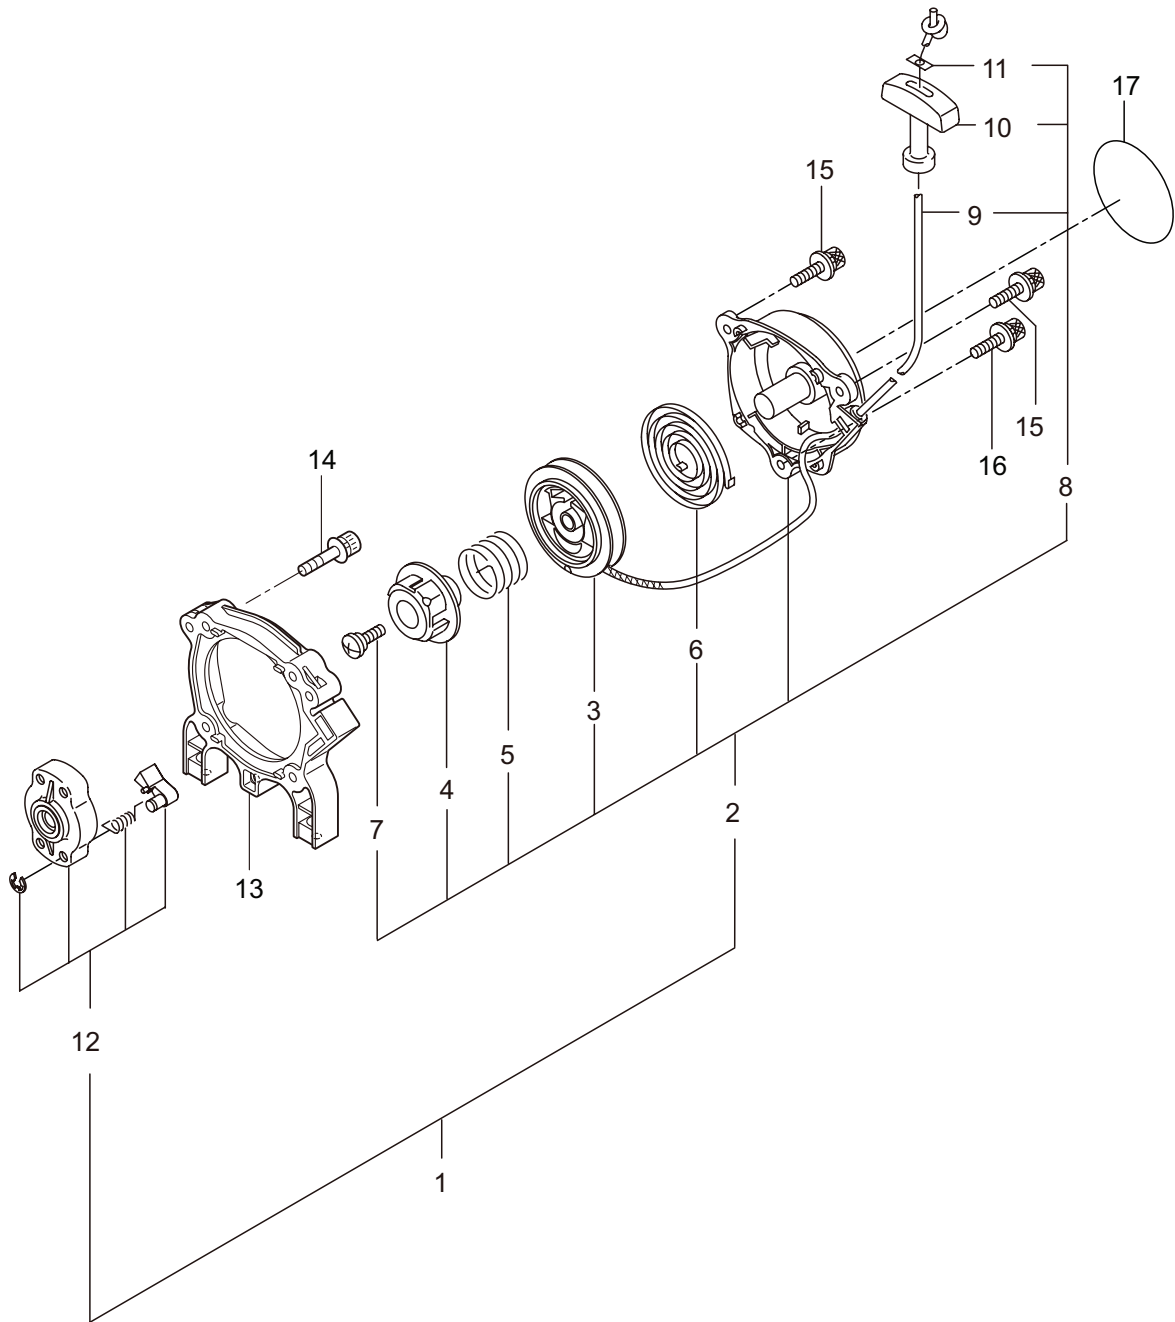

4. ADS260RS-SP エンジン
リコイルスタータ

見出番号	部品番号	部 品 名 称	個数	備 考
4-1	283476	リコイルスタータアセンブリ	1	2 ~ 12 フクム
4-2	283477	スタータアセンブリ	1	3 ~ 11 フクム
4-3	283504	リール	1	
4-4	283505	カムプレート	1	
4-5	283506	ダンパースプリング	1	
4-6	280931	スパイラルスプリング	1	
4-7	267213	セットスクリュ	1	
4-8	283578	ロープアセンブリ	1	9 ~ 11 フクム
4-9	283579	スタータロープ	1	
4-10	261725	スタータノブ	1	
4-11	283511	ロープストツハ	1	
4-12	283575	スタータプーリアセンブリ	1	
4-13	286284	アダプタアセンブリ	1	
4-14	265726	6 カクアナツキホルト WSW	4	M4x16
4-15	283391	スクリュ	2	M4x20
4-16	282096	スクリュ	1	M4x16
4-17	272466	ラベル	1	ADS260RS-SP