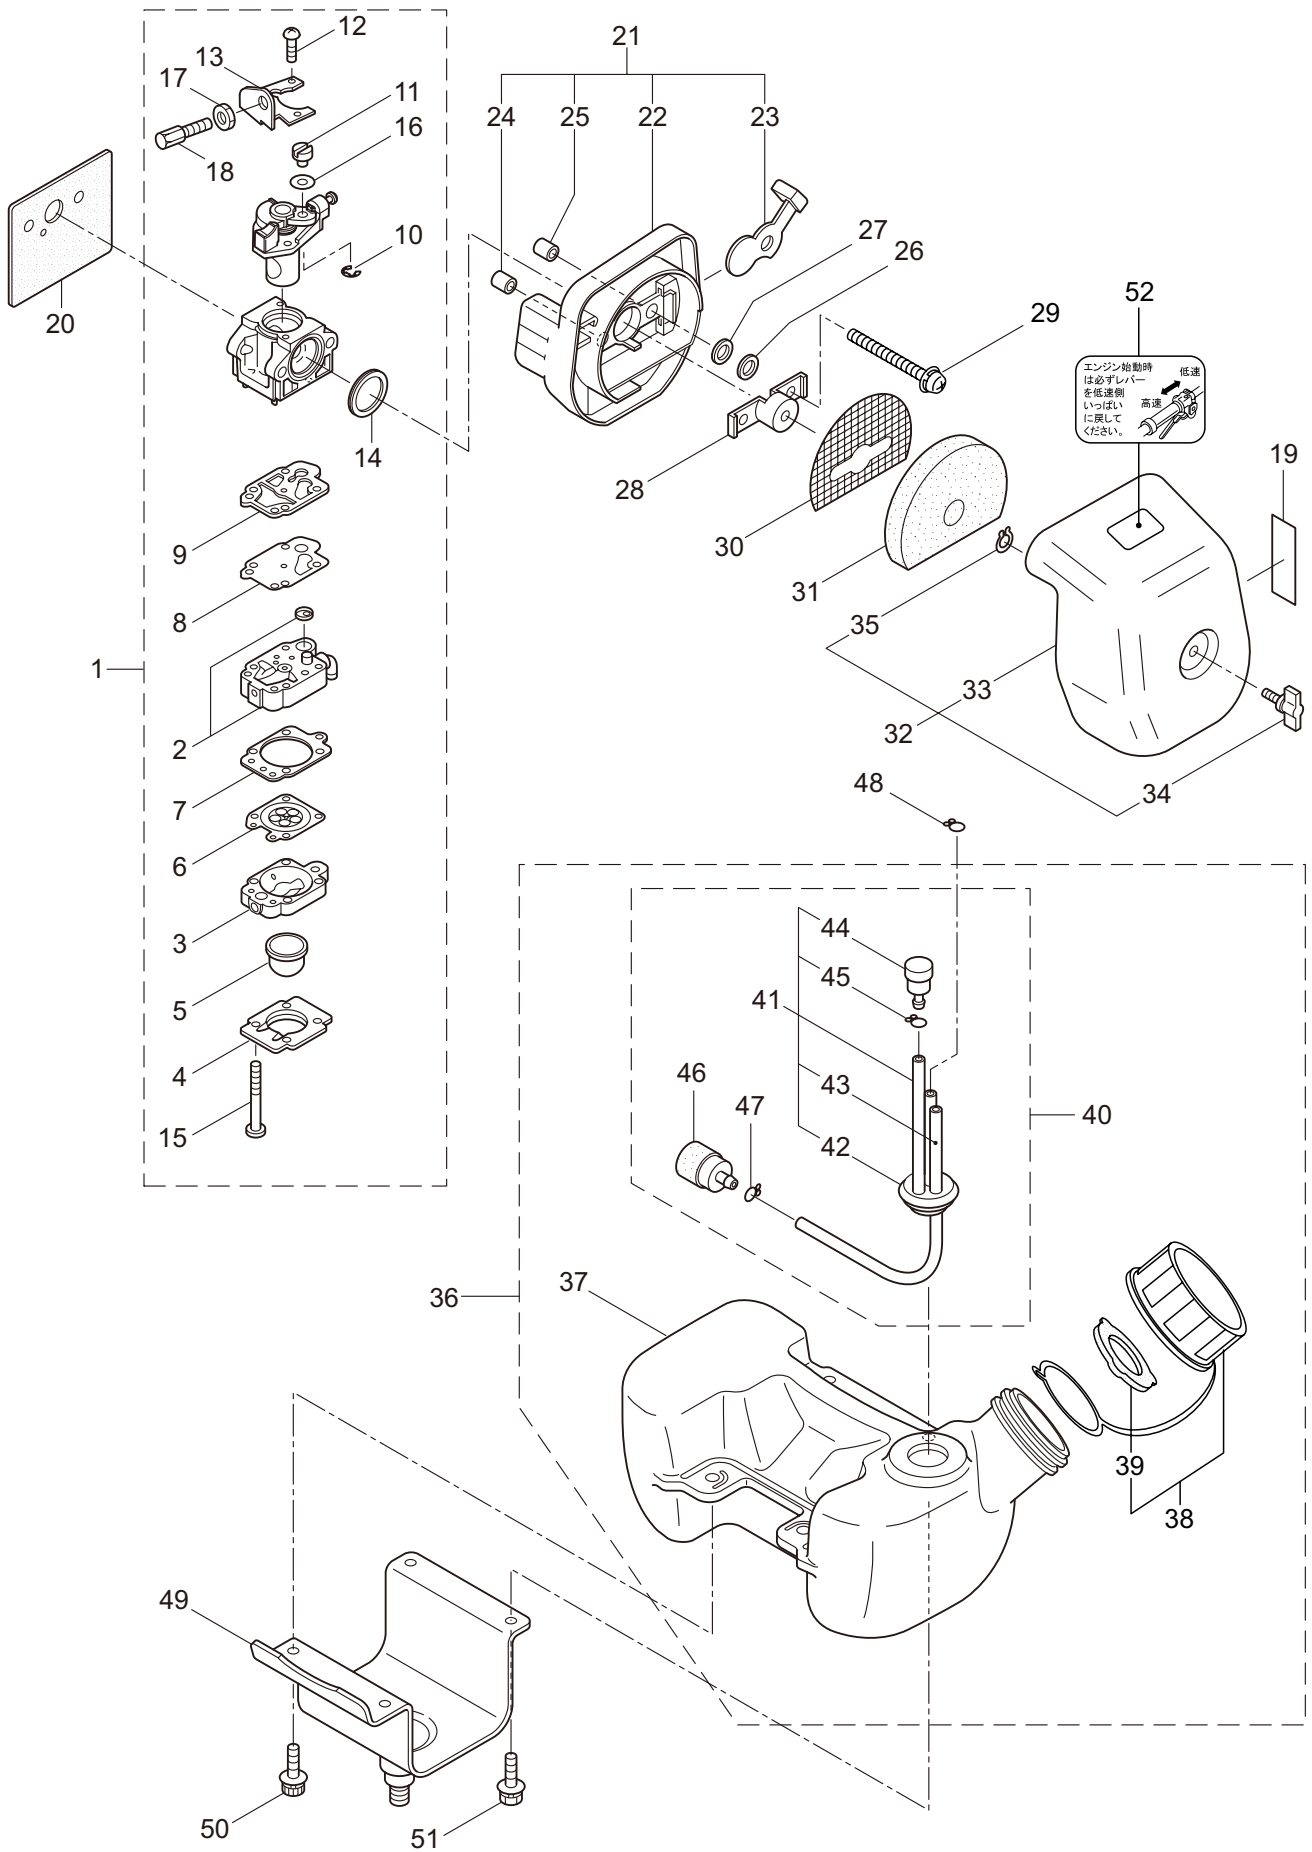

5. ADS260RS-SP エンジン キャブレタ、燃料タンク

見出番号	部品番号	部 品 名 称	個数	備 考	
5-1	288069	キャブレタアセンブリ	1	2 ~ 18 フクム	
5-2	264155	ポンプホテイ	1		
5-3	262991	パージホテイ	1		
5-4	262992	ポンプカバー	1		
5-5	261874	プライマ	1		
5-6	283905	ダイヤフラム	1		
5-7	262993	ガasket	1		
5-8	262994	ダイヤフラム	1		
5-9	282576	ガasket	1		
5-10	261876	リング	1		
5-11	261658	スィベル	1	チヨーク ハイ カイ	
5-12	261875	スクリュ	2		
5-13	264677	ブラケット	1		
5-14	261657	ハツキン	1		
5-15	262996	スクリュ	4		
5-16	264678	ワツシヤ	1		
5-17	261878	ナツト	1		
5-18	263994	スクリュ	1		
5-19	284579	ラベル	1		
5-20	269762	ガasket	1		
5-21	289983	ケースアセンブリ	1	22 ~ 25 フクム	
5-22	268056	ケースホテイ	1		
5-23	289736	バルブ	1		
5-24	268157	スリーブ	1		5.5x7.1x6
5-25	268412	スリーブ	1		5.2x7.1x6.4
5-26	263345	ハツキン	1	M5x60WSW	
5-27	263942	ヒラサガネ	1		
5-28	263815	ステー	1		
5-29	269834	ナベコネシ (+)WSW	2		
5-30	265026	スクリーン	1		
5-31	265027	エレメント	1	33 ~ 35 フクム	
5-32	268058	カバーアセンブリ	1		
5-33	268059	クリーナカバー	1		
5-34	281438	ノブ	1		
5-35	261734	グリツフトメワ	1		
5-36	289927	タンクアセンブリ	1	37 ~ 47 フクム	
5-37	286304	フューエルタンク	1		
5-38	281564	タンクキヤツプアセンブリ	1	39 フクム	
5-39	269377	ハツキン	1	41 ~ 47 フクム	
5-40	282538	フューエルパイプアセンブリ	1		
5-41	282539	パイプアセンブリ	1	42 ~ 45 フクム	
5-42	268065	グロメツト	1		
5-43	261690	ネンリヨウパイプ	1	160L	
5-44	261590	ブリーザサブクミタテ	1		
5-45	261117	クリツフ	1