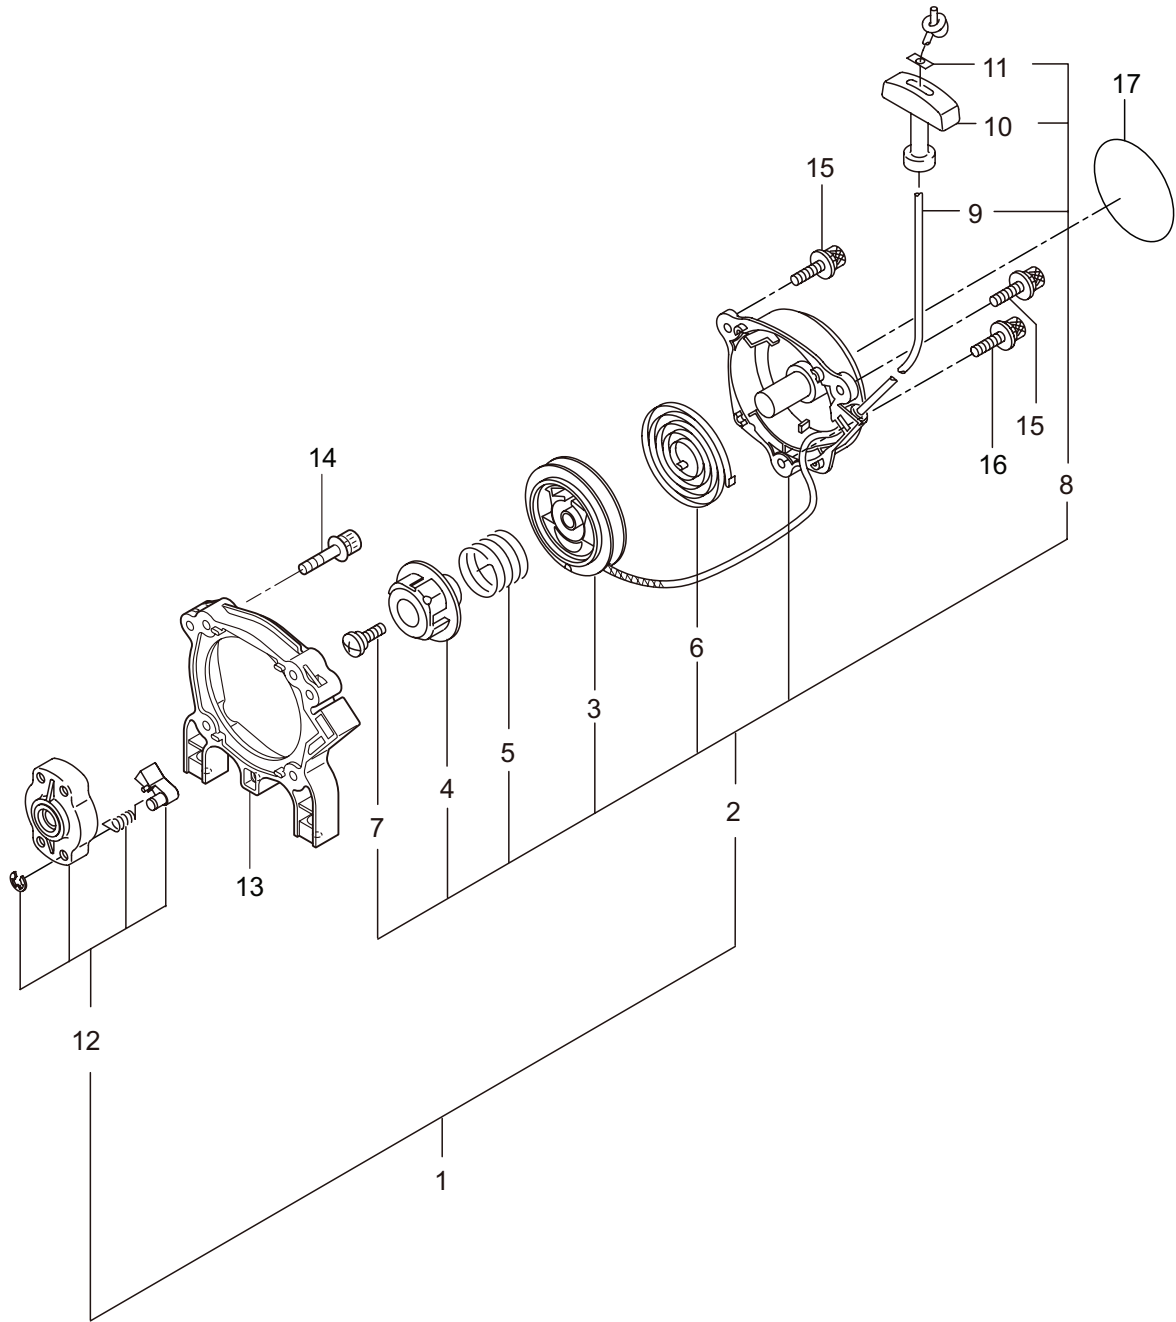

4. ADS260RS エンジン
リコイルスタータ

見出番号	部品番号	部 品 名 称	個数	備 考
4-1	283476	リコイルスタータアセンブリ	1	2 ~ 12 フクム
4-2	283477	スタータアセンブリ	1	3 ~ 11 フクム
4-3	283504	リール	1	
4-4	283505	カムプレート	1	
4-5	283506	ダンパースプリング	1	
4-6	280931	スパイラルスプリング	1	
4-7	267213	セットスクリュ	1	
4-8	283578	ロープアセンブリ	1	9 ~ 11 フクム
4-9	283579	スタータロープ	1	
4-10	261725	スタータノブ	1	
4-11	283511	ロープストツハ	1	
4-12	283575	スタータプーリアセンブリ	1	
4-13	286284	アダプタアセンブリ	1	
4-14	265726	6 カクアナツキホルト WSW	4	M4x16
4-15	283391	スクリュ	2	M4x20
4-16	282096	スクリュ	1	M4x16
4-17	288222	ラベル	1	ADS260RS