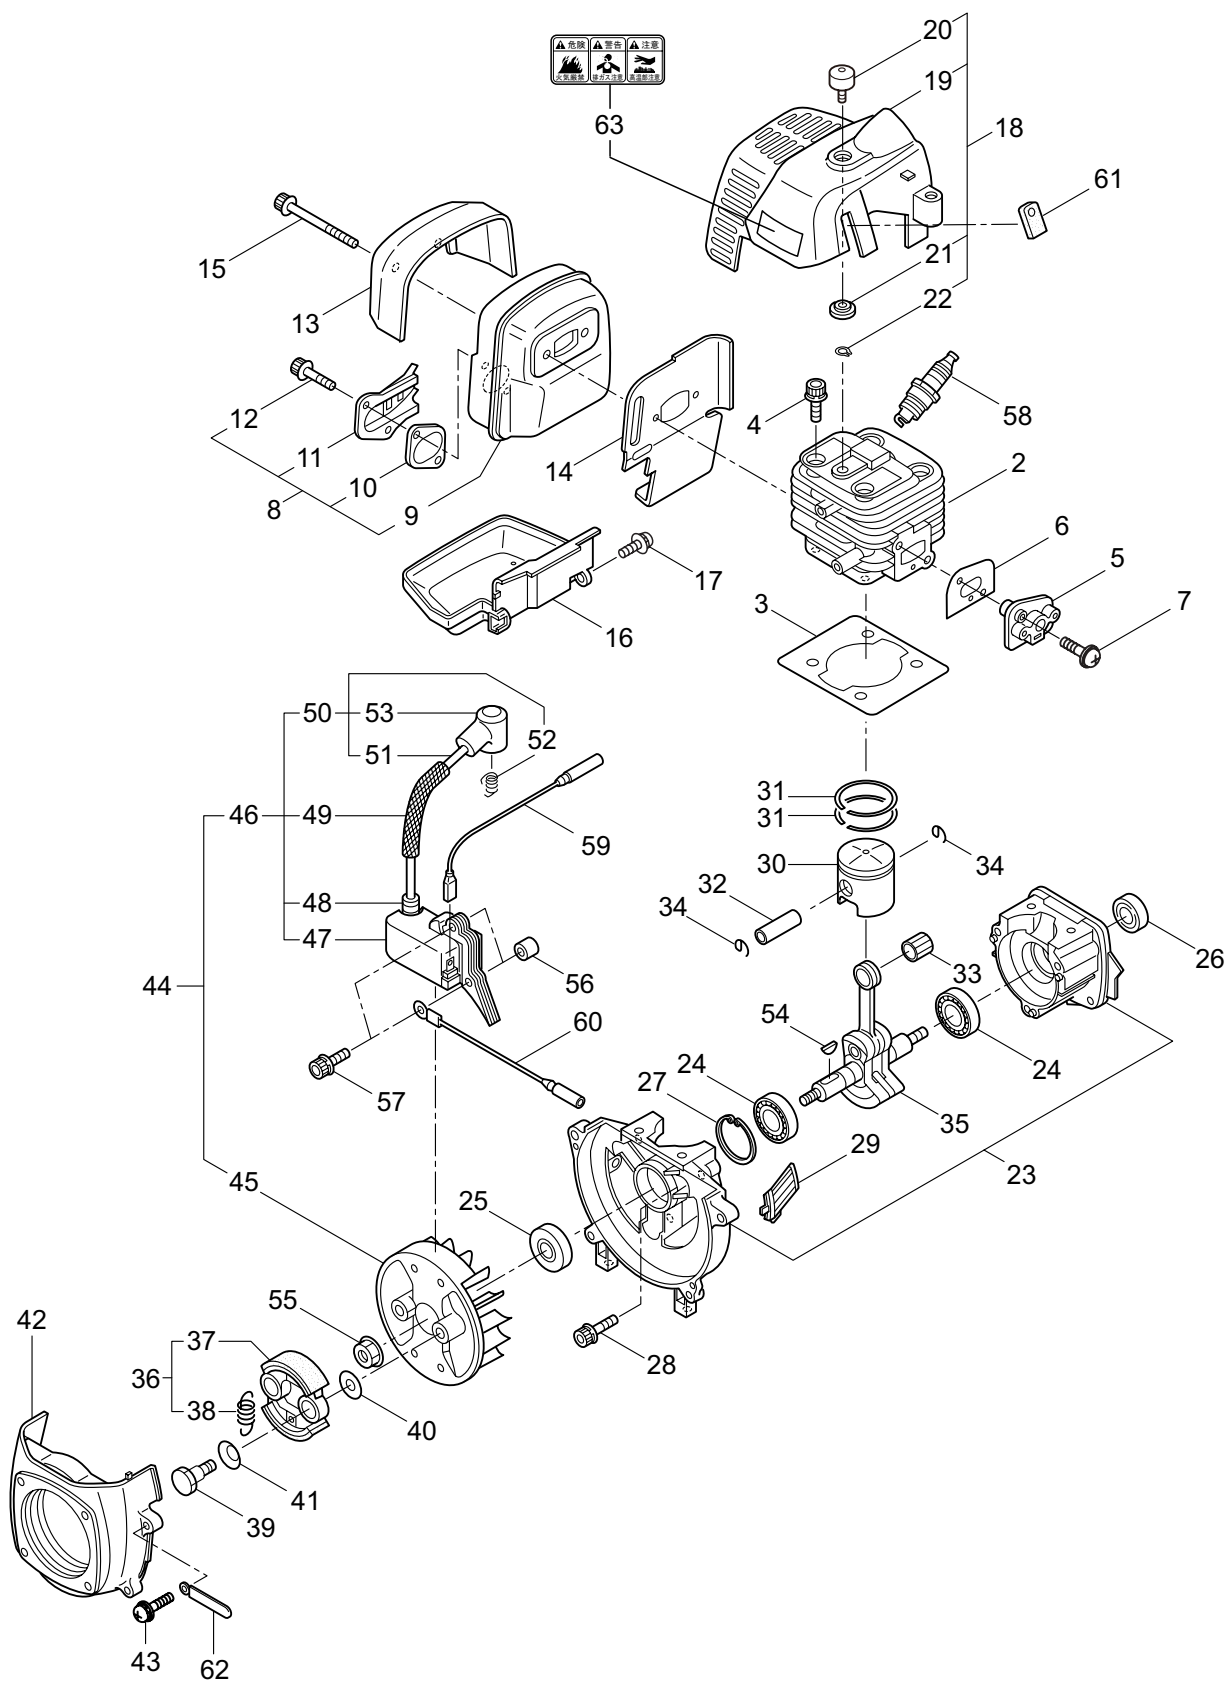

3. ADS260RS エンジン クランクケース、シリンダ

見出番号	部品番号	部 品 名 称	個数	備 考	
3-46	283705	イグニッションコイルアセンブリ	1	47 ~ 53 フクム	
3-47	283730	コイル	1		
3-48	261072	キャップ	1		
3-49	283731	チューブ	1		
3-50	283732	コートアセンブリ	1		51 ~ 53 フクム
3-51	283733	コート	1	M8	
3-52	261075	フック	1		
3-53	261074	プラグキャップ	1		
3-54	261076	ハンゲツキー	1		
3-55	261417	サラザガネツキナット	1		
3-56	280381	スパーサ	2		M4x25 CJ6Y 215 ヒラ HCBH
3-57	261256	6 カクアナツキホルト WSW	2		
3-58	286739	スパークプラグ	1		
3-59	288065	リート	1		
3-60	282087	リート	1		
3-61	269189	グロメット	1	キケン カキケンキン	
3-62	264588	クランプ	1		
3-63	269705	ラベル	1