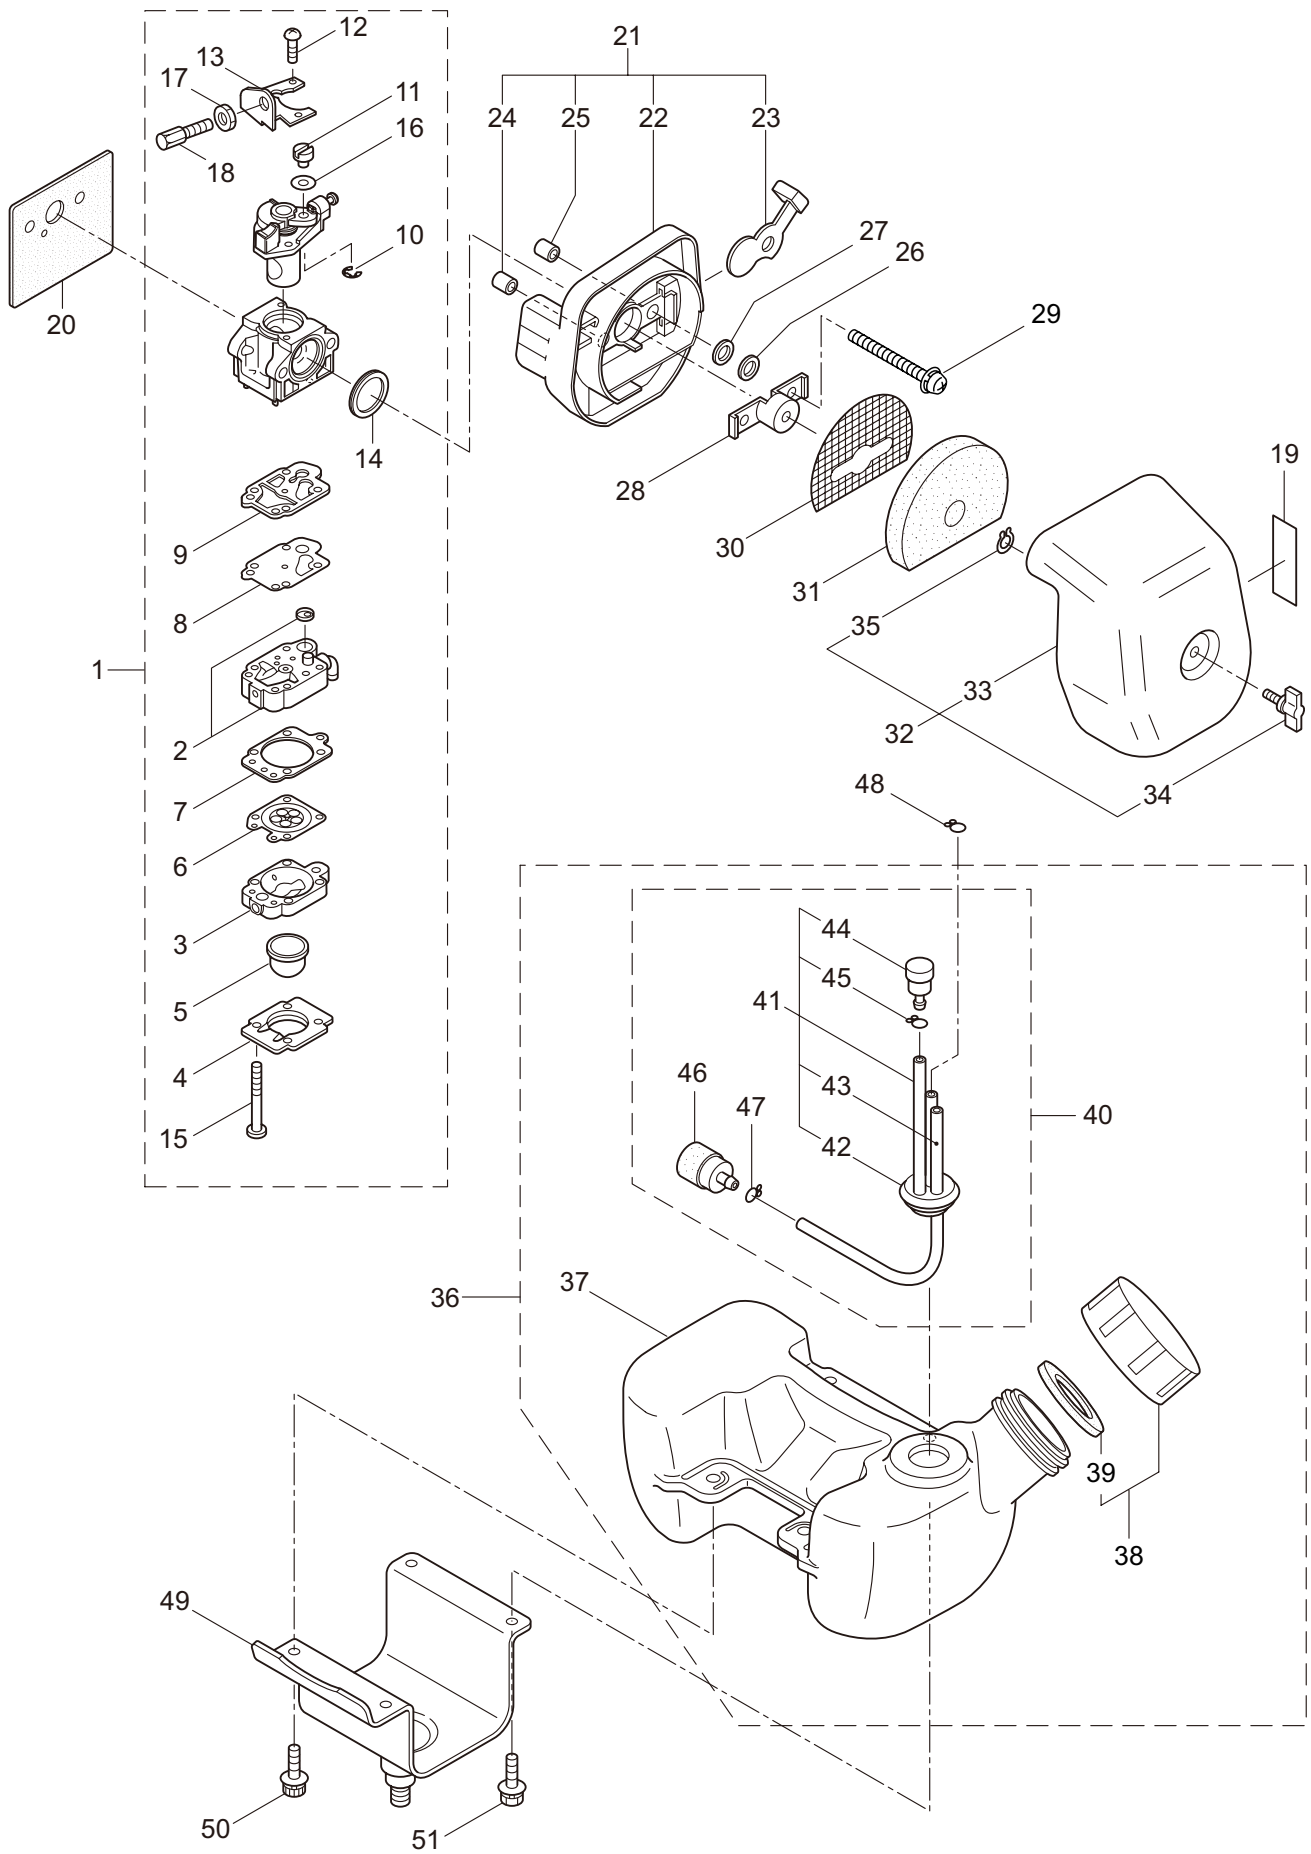

5. ADS260RS エンジン
キャブレタ、燃料タンク

見出番号	部品番号	部 品 名 称	個数	備 考
5-46	264653	フィルタアセンブリ	1	
5-47	261117	クリップ	1	
5-48	261117	クリップ	1	
5-49	288081	ブラケットコンプリート	1	
5-50	269831	ナベコネジ (+)WSW	2	M5x20WSW
5-51	288058	ナベコネジ (+)WSW	2	M5X20