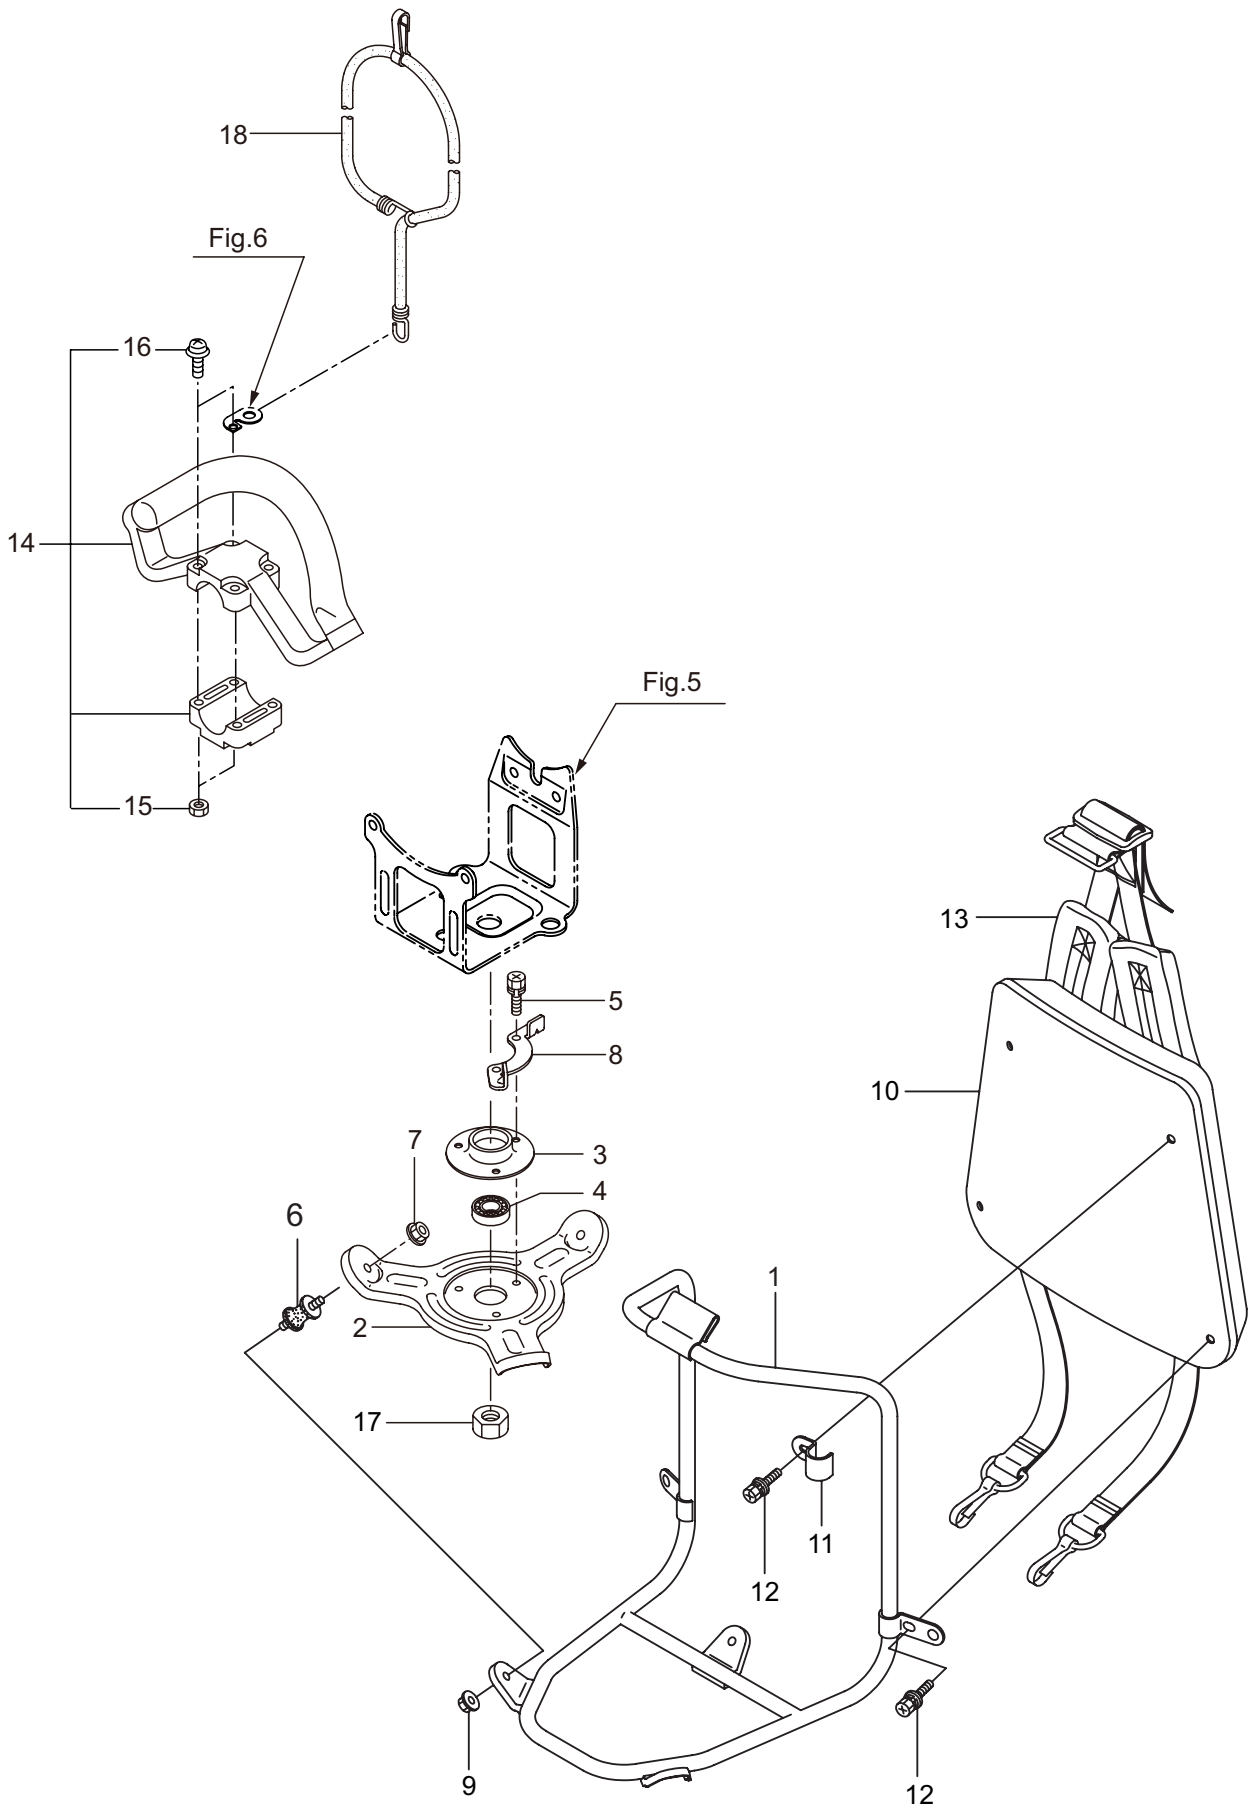

Parts List

パーツリスト

動力刈払機

Model: **ADS260RS**

パーツリストコード 523968

BIG M

2014. 12.

部品表のご使用について

目次

	ページ
1. 本 体	1 ~ 2
2. 本 体（背負枠）	3 ~ 4
エンジン（CE260/11）	
3. クランクケース、シリンダ	5 ~ 8
4. リコイルスタータ	9 ~ 10
5. キャブレタ、燃料タンク	11 ~ 14
6. 付属品	15 ~ 16

1. ADS260RS

本体

見出番号	部品番号	部 品 名 称	個数	備 考
1-1	363856	ADS260RS	1	
1-2	222179	デントウジクミタテ	1	
1-3	227510	チツプソー 10	1	
1-4	231654	ハリマーク	1	ECO
1-5	215779	ガイカンマトメ	1	
1-6	214365	ジヨイントパイプミタテ	1	7.8 フクム
1-7	087786	6 カクアナツキホルト	2	M5x25
1-8	012487	ヒラザガネ	1	M5
1-9	228089	キヤケースミタテ	1	10 ~ 16 フクム
1-10	234247	6 カクホルト	1	M8X8
1-11	092550	6 カクホルト (+)SW	1	M5x25-7T
1-12	212986	ハモノボス A	1	
1-13	219195	ハモノボス B	1	
1-14	215610	6 カクホルト WSW	1	M8x22 ヒダリ
1-15	222128	マキツキボウシバン	1	
1-16	222129	タツピンネジ	1	5x20
1-17	089737	6 カクホルト	1	M5x12
1-18	211736	ホンタイニギリ B	1	
1-19	211737	バンド	2	
1-20	219512	スロツトルレバー	1	
1-21	226067	スロツトルワイヤ	1	1180L I/O 64
1-22	216803	コルゲートチューブ	1	
1-23	220549	チユウイマーク	1	
1-24	232657	ネームプレート	1	ADS260RS
1-25	220036	アウタクミタテ	1	26 ~ 28 フクム
1-26	220037	アウタマトメ	1	
1-27	011338	O リング	1	P18
1-28	220041	インナシヤフト	1	
1-29	220202	クラツチケースミタテ	1	30 ~ 34 フクム
1-30	220203	クラツチケースマトメ	1	
1-31	217659	ヘアリング	1	
1-32	055186	C ガタメワ	1	S12
1-33	016732	C ガタメワ	1	H32
1-34	220052	クラツチドラムマトメ	1	
1-35	817002	6 カクホルト (+)WSW	4	M5x20
1-36	222821	ジヨウメンカバーミタテ	1	37 フクム
1-37	092561	6 カクホルト (+)SW	2	M5x25

2. ADS260RS
本 体 (背負枠)

見出番号	部品番号	部 品 名 称	個数	備 考
2-1	225100	セオイワクマトメ	1	
2-2	227540	ターンブラケット	1	
2-3	227552	ヘアリングケース	1	
2-4	220619	ヘアリング	1	#6001UU
2-5	092578	6 カクホルト (+)SW	3	M5x10
2-6	220212	ホウシンゴム	3	
2-7	219959	サラハネサガネツキナツト	3	M6
2-8	227550	ストツハ	1	
2-9	219959	サラハネサガネツキナツト	3	M6
2-10	221669	セアテ	1	
2-11	227562	オサエカナグ B	2	
2-12	092580	6 カクホルト (+)WSW	4	M5x12
2-13	225115	セオイバンドマトメ	1	
2-14	222059	ホウシンルーフハンドルクミタテ	1	15,16 フクム
2-15	126993	6 カクナツト	4	M5
2-16	222142	ナベコネジ (+)W	4	M5x28
2-17	084020	コガタ 6 カクナツト	1	M12x1.25
2-18	210400	ゴムバンドマトメ	1	