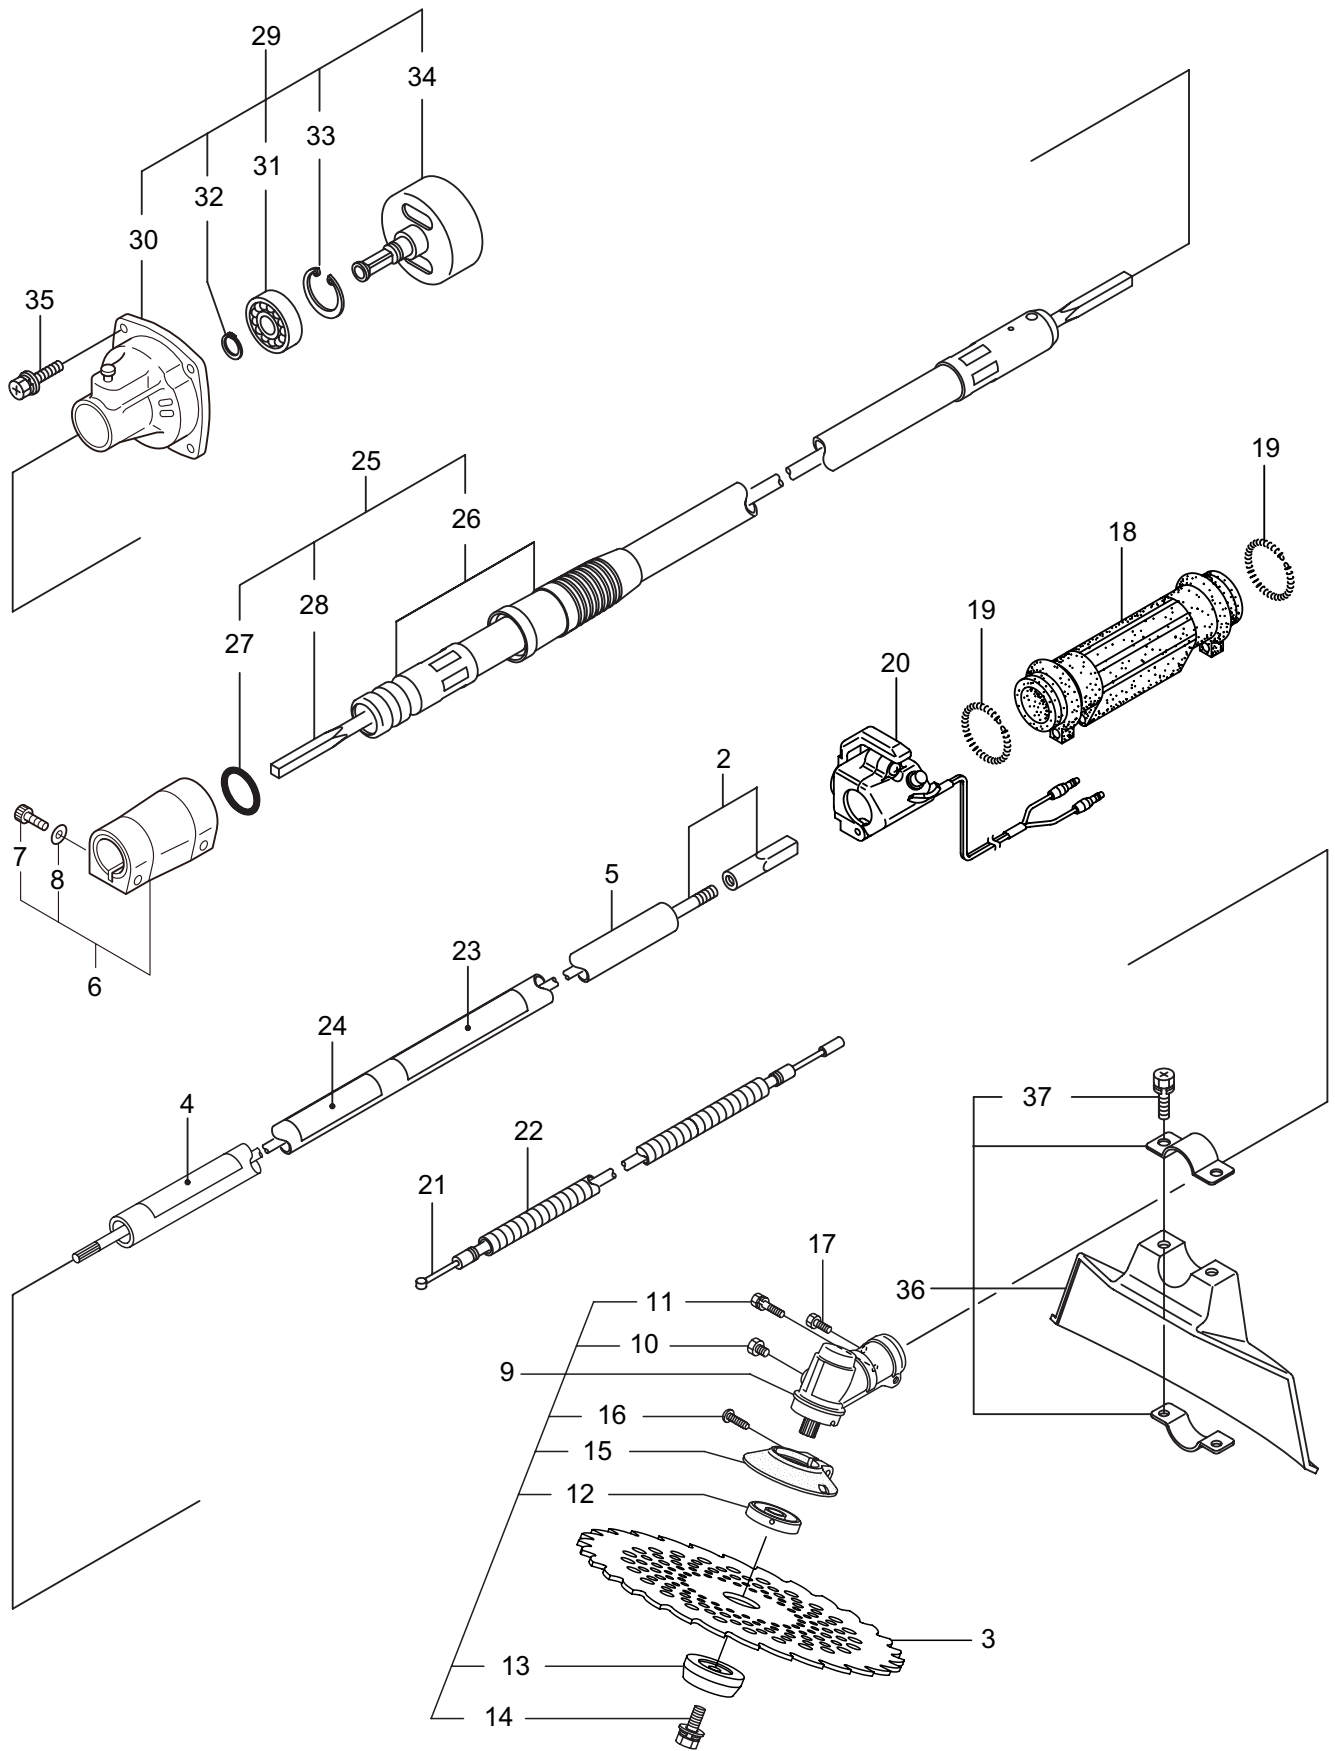

1. ADS260RS

本体

見出番号	部品番号	部 品 名 称	個数	備 考
1-1	363856	ADS260RS	1	
1-2	222179	デントウジクミタテ	1	
1-3	227510	チツプソー 10	1	
1-4	231654	ハリマーク	1	ECO
1-5	215779	ガイカンマトメ	1	
1-6	214365	ジヨイントパイプミタテ	1	7.8 フクム
1-7	087786	6 カクアナツキホルト	2	M5x25
1-8	012487	ヒラザガネ	1	M5
1-9	228089	キヤケースミタテ	1	10 ~ 16 フクム
1-10	234247	6 カクホルト	1	M8X8
1-11	092550	6 カクホルト (+)SW	1	M5x25-7T
1-12	212986	ハモノボス A	1	
1-13	219195	ハモノボス B	1	
1-14	215610	6 カクホルト WSW	1	M8x22 ヒダリ
1-15	222128	マキツキボウシバン	1	
1-16	222129	タツピンネジ	1	5x20
1-17	089737	6 カクホルト	1	M5x12
1-18	211736	ホンタイニギリ B	1	
1-19	211737	バンド	2	
1-20	219512	スロツトルレバー	1	
1-21	226067	スロツトルワイヤ	1	1180L I/O 64
1-22	216803	コルゲートチューブ	1	
1-23	220549	チユウイマーク	1	
1-24	232657	ネームプレート	1	ADS260RS
1-25	220036	アウタクミタテ	1	26 ~ 28 フクム
1-26	220037	アウタマトメ	1	
1-27	011338	O リング	1	P18
1-28	220041	インナシヤフト	1	
1-29	220202	クラツチケースミタテ	1	30 ~ 34 フクム
1-30	220203	クラツチケースマトメ	1	
1-31	217659	ヘアリング	1	
1-32	055186	C ガタメワ	1	S12
1-33	016732	C ガタメワ	1	H32
1-34	220052	クラツチドラムマトメ	1	
1-35	817002	6 カクホルト (+)WSW	4	M5x20
1-36	222821	ジヨウメンカバーミタテ	1	37 フクム
1-37	092561	6 カクホルト (+)SW	2	M5x25