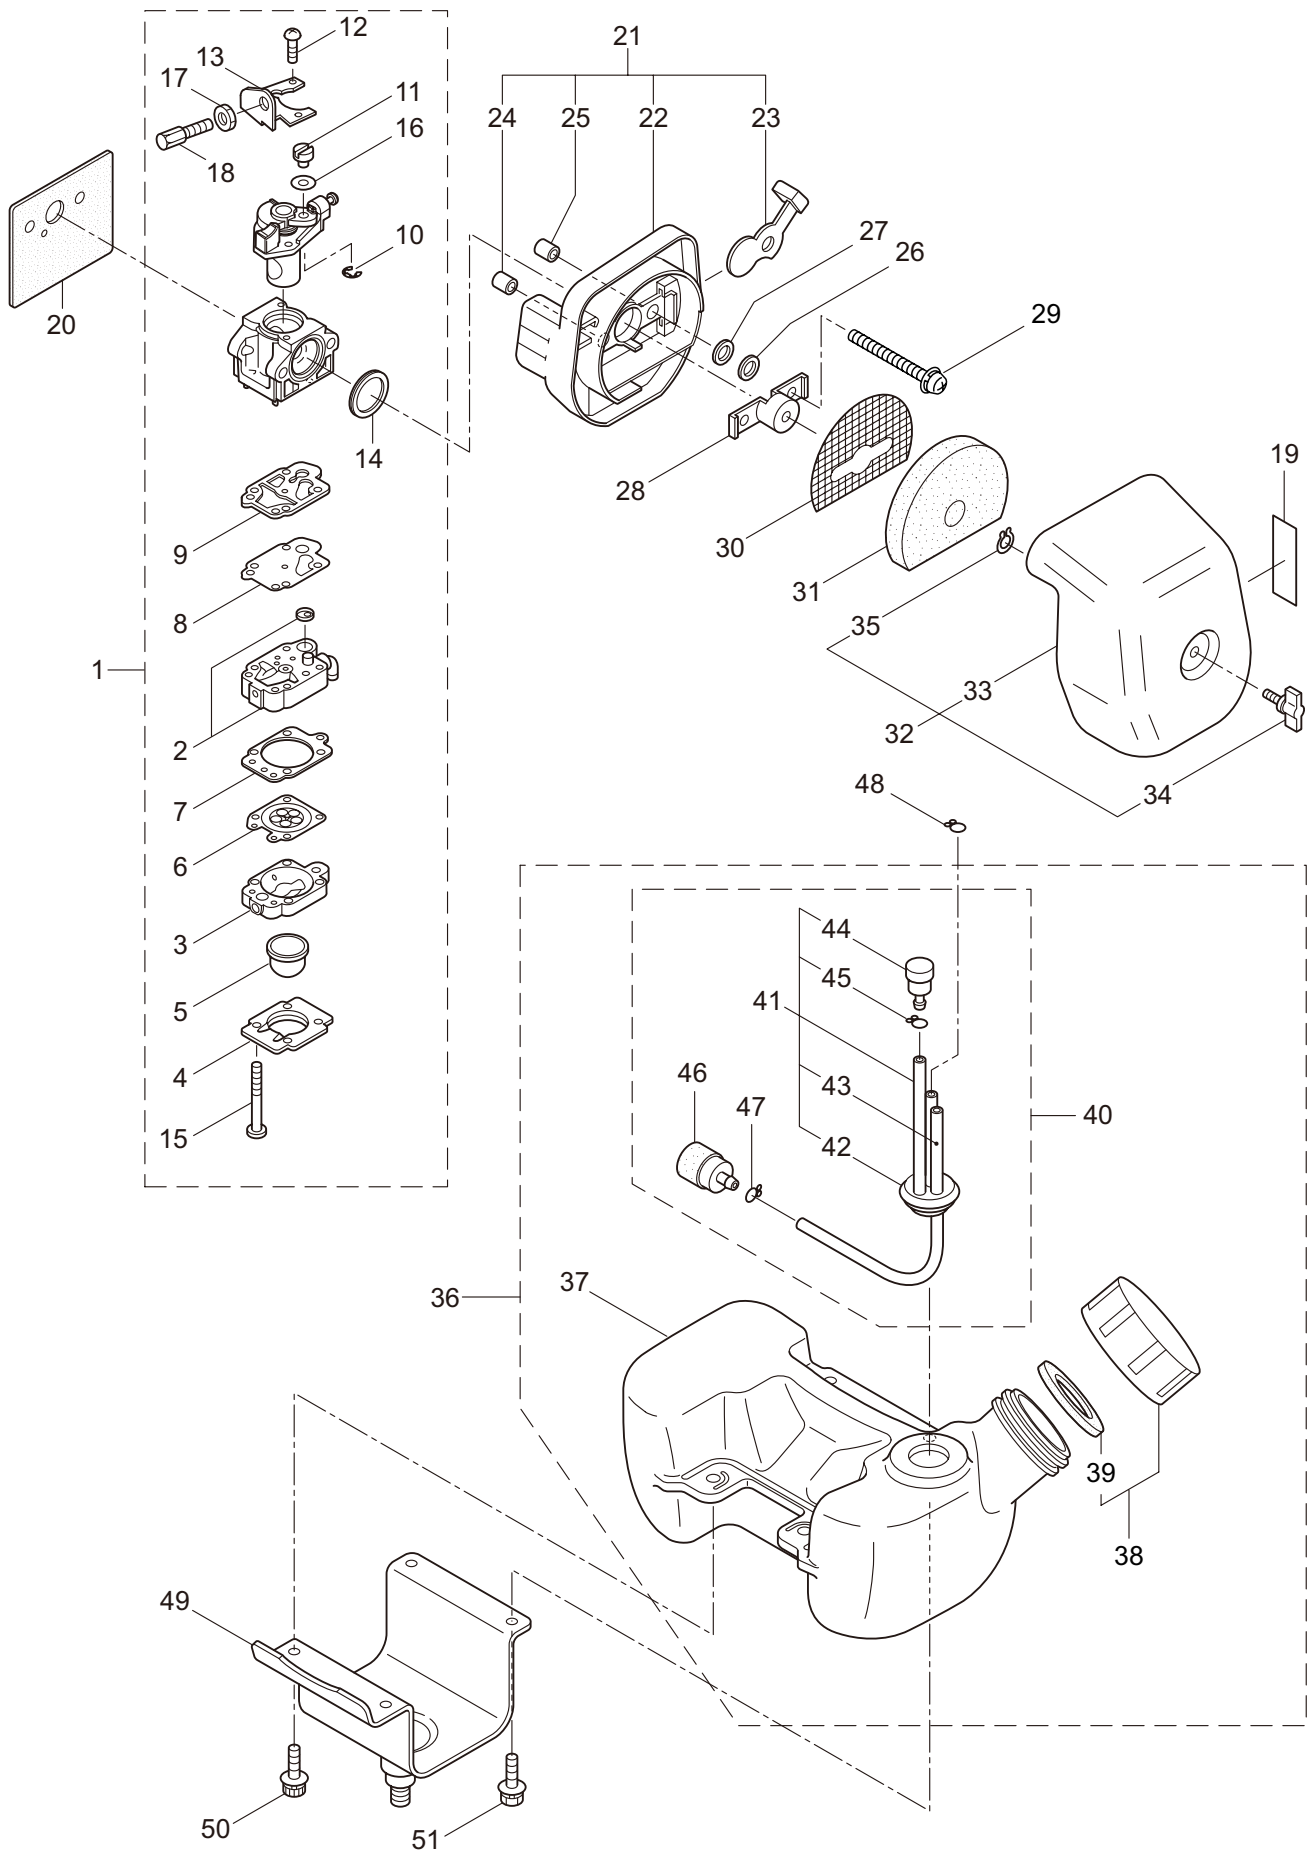

5. ADS260RS エンジン
キャブレタ、燃料タンク

見出番号	部品番号	部 品 名 称	個数	備 考	
5-1	288069	キャブレタアセンブリ	1	2 ~ 18 フクム	
5-2	264155	ポンプホテイ	1		
5-3	262991	パーシホテイ	1		
5-4	262992	ポンプカバー	1		
5-5	261874	プライマ	1		
5-6	283905	ダイヤフラム	1		
5-7	262993	ガasket	1		
5-8	262994	ダイヤフラム	1		
5-9	282576	ガasket	1		
5-10	261876	リング	1		
5-11	261658	スィベル	1	チヨーク ハイ カイ	
5-12	261875	スクリュ	2		
5-13	264677	ブラケット	1		
5-14	261657	ハツキン	1		
5-15	262996	スクリュ	4		
5-16	264678	ワツシヤ	1		
5-17	261878	ナツト	1		
5-18	263994	スクリュ	1		
5-19	284579	ラベル	1		
5-20	269762	ガasket	1		
5-21	289983	ケースアセンブリ	1	22 ~ 25 フクム	
5-22	268056	ケースホテイ	1		
5-23	289736	バルブ	1		
5-24	268157	スリーブ	1		5.5x7.1x6
5-25	268412	スリーブ	1		5.2x7.1x6.4
5-26	263345	ハツキン	1	M5x60WSW	
5-27	263942	ヒラサガネ	1		
5-28	263815	ステー	1		
5-29	269834	ナベコネジ (+)WSW	2		
5-30	265026	スクリーン	1		
5-31	265027	エレメント	1	33 ~ 35 フクム	
5-32	268058	カバーアセンブリ	1		
5-33	268059	クリーナカバー	1		
5-34	281438	ノブ	1		
5-35	261734	グリツフトメワ	1		
5-36	288053	タンクアセンブリ	1	37 ~ 47 フクム	
5-37	286304	フューエルタンク	1		
5-38	281565	タンクキャツプアセンブリ	1	39 フクム	
5-39	269377	ハツキン	1	41 ~ 47 フクム	
5-40	282538	フューエルパイプアセンブリ	1		
5-41	282539	パイプアセンブリ	1	42 ~ 45 フクム	
5-42	268065	グロメツト	1		
5-43	261690	ネンリヨウパイプ	1	160L	
5-44	261590	ブリーザサブクミタテ	1		
5-45	261117	クリツフ	1