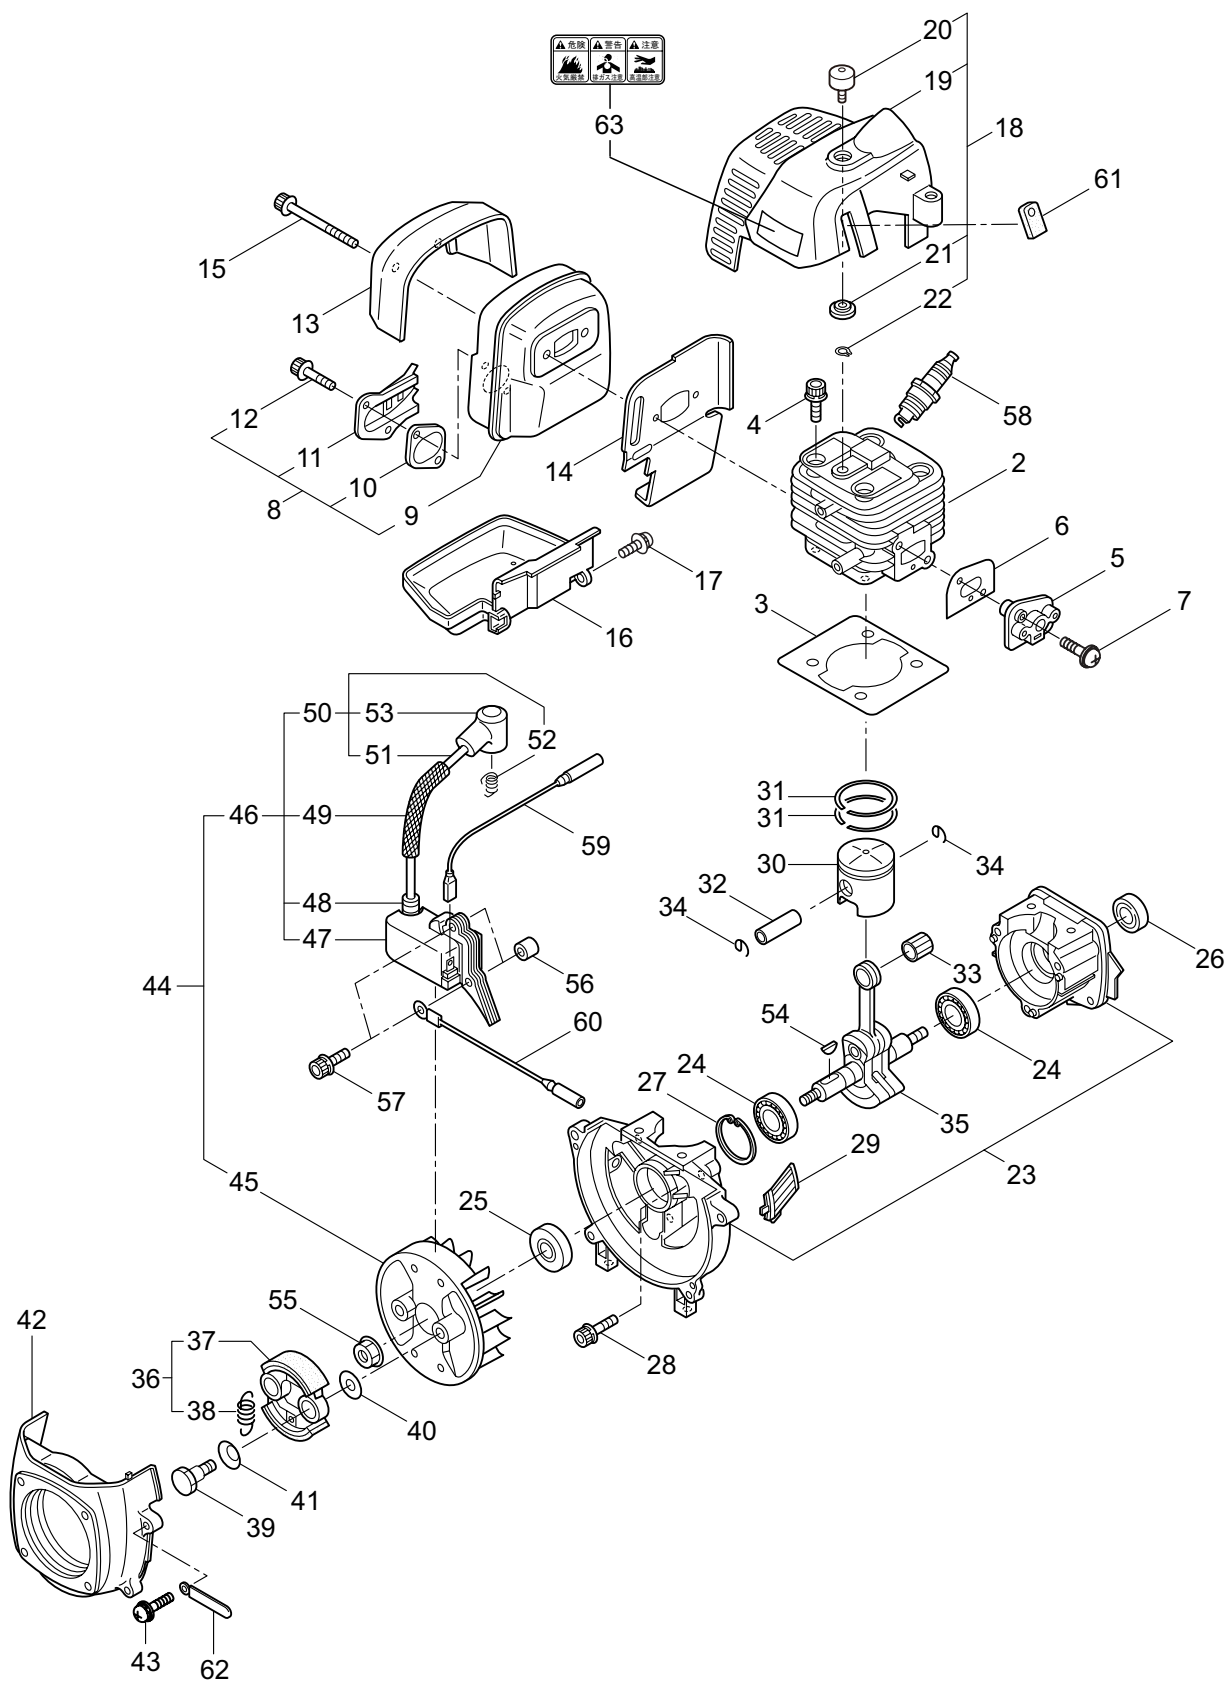

3. ADS260RS エンジン クランクケース、シリンダ

見出番号	部品番号	部 品 名 称	個数	備 考
3-1	858905	エンジン	1	CE260/11
3-2	283734	シリンダ	1	
3-3	283783	ガasket	1	
3-4	261250	6 カクアナツキホルト WSW	4	M5x20
3-5	269144	インシユレータ	1	
3-6	267049	ガasket	1	
3-7	269826	ナベコネジ (+)WSW	2	M5x25WSW ムツク
3-8	288033	マフラアセンブリ	1	9 ~ 12 フクム
3-9	282209	マフラコンプリート	1	
3-10	287254	ガasket	1	
3-11	268171	テイル	1	
3-12	265107	6 カクアナツキフランジホルト	2	M4x10
3-13	284071	ホルダ	1	
3-14	283940	ガasket	1	
3-15	266402	スクリュ	2	M5x55
3-16	281435	アンダーカバー	1	
3-17	269827	ナベコネジ (+)WSW	1	M5X16
3-18	286707	トップカバーアセンブリ	1	19 ~ 22 フクム
3-19	281434	トップカバー	1	
3-20	286300	ノブマトメ	1	
3-21	261020	スペーサ	1	
3-22	261734	グリツプトメワ	1	
3-23	289582	クランクケース	1	
3-24	280488	ベアリング	2	PPL 6001
3-25	261492	オイルシール	1	ISCD12287
3-26	261386	オイルシール	1	
3-27	055185	C ガトメワ	1	H28
3-28	261612	6 カクアナツキホルト WSW	3	M5x30
3-29	281442	スクリーン	1	
3-30	272809	ピストン	1	
3-31	261496	ピストンリング	2	
3-32	261497	ピストンピン	1	
3-33	261037	ニードルベアリング	1	
3-34	261576	サークルツツ	2	
3-35	265197	シヤフトコンプリート	1	
3-36	264503	クラツチアセンブリ	1	37,38 フクム
3-37	264504	クラツチシュ	2	
3-38	263614	ヒツパリコイルバネ	1	
3-39	264505	ホルト	2	
3-40	261189	ヒラサガネ	2	6x16.5xT1.2
3-41	261777	ウエーブワツシヤ	2	
3-42	281433	ファンカバー	1	
3-43	269831	ナベコネジ (+)WSW	4	M5x20WSW
3-44	283729	マグネトアセンブリ	1	45 ~ 53 フクム
3-45	268253	ロータ	1