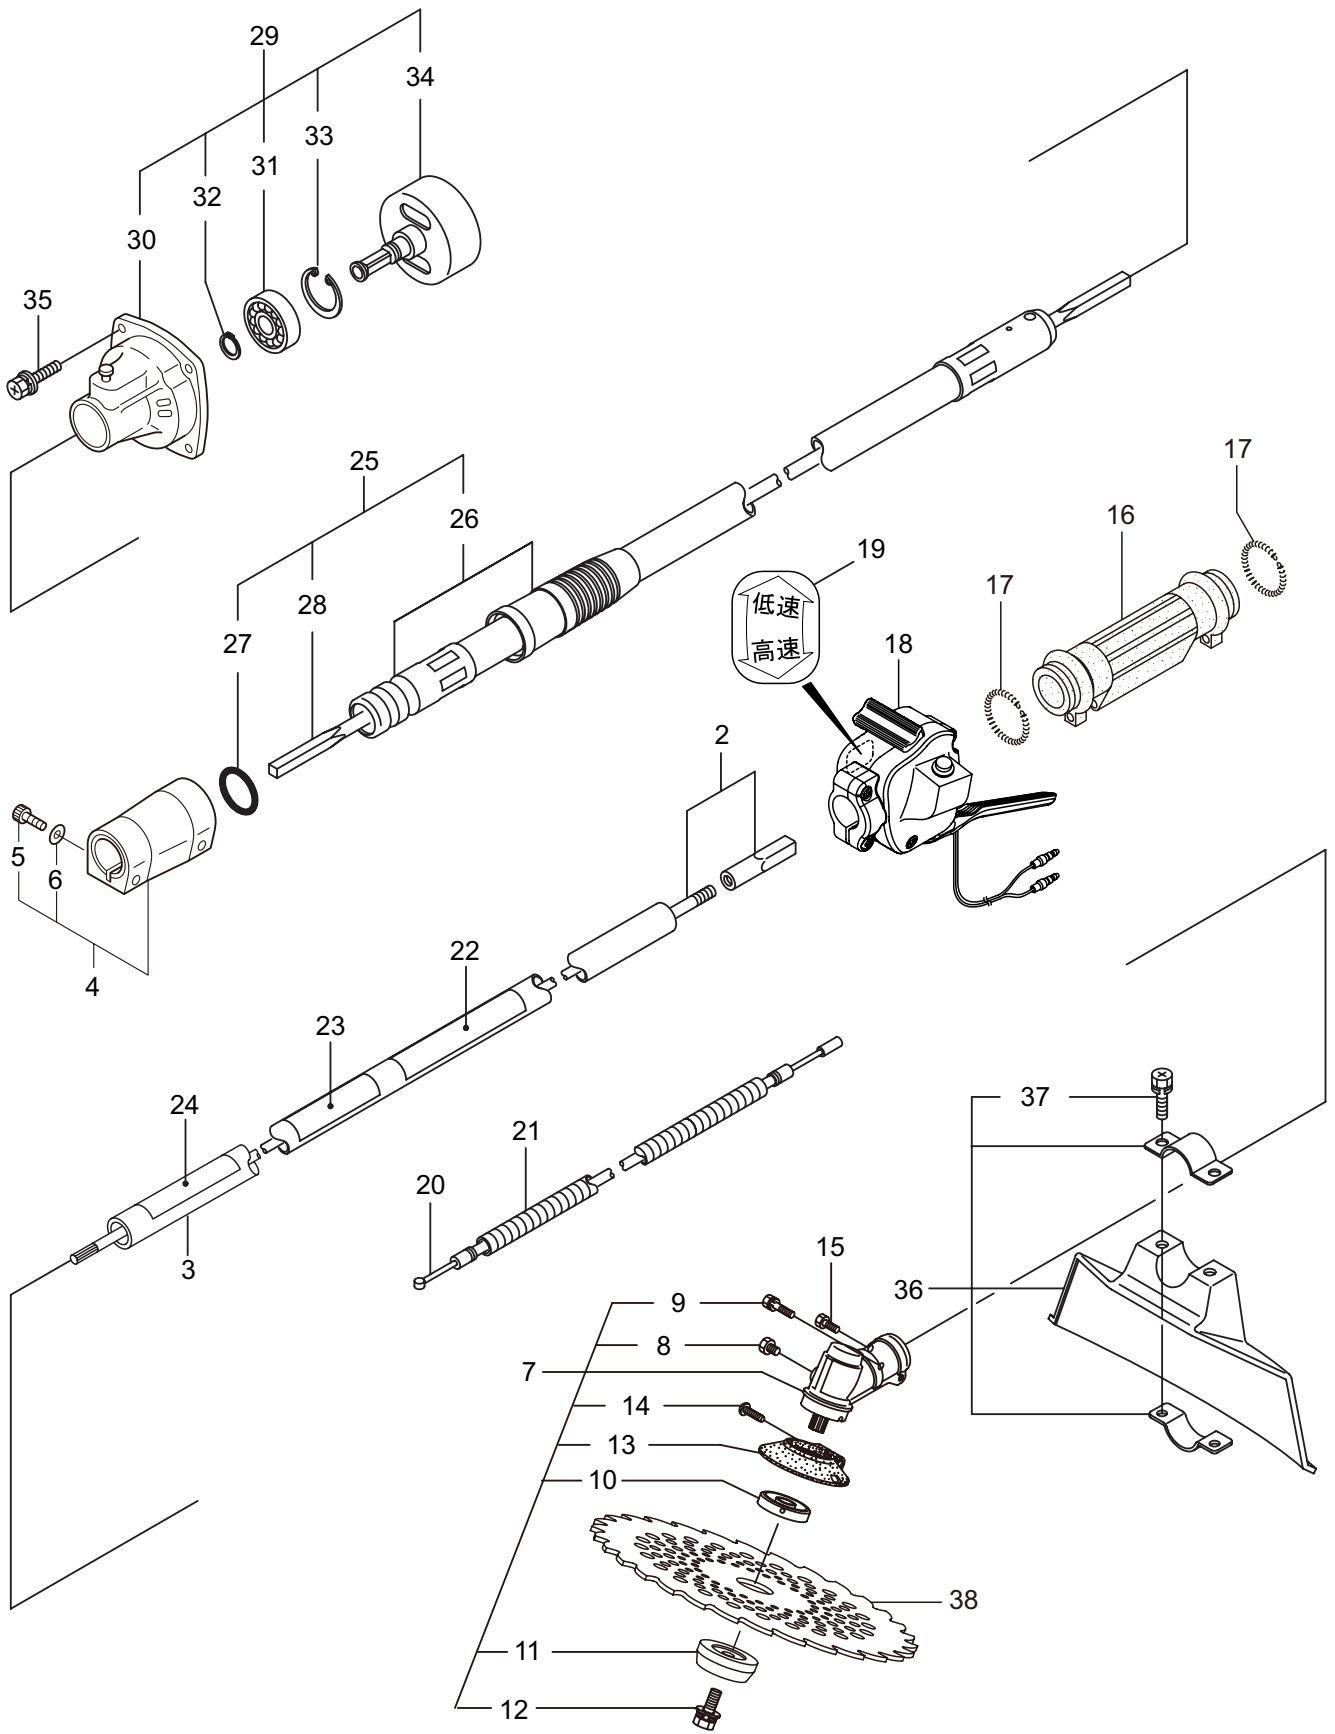

1. JCS261DX

本体

見出番号	部品番号	部 品 名 称	個数	備 考
1-1	364488	JCS261DX	1	
1-2	222179	デントウシクミタテ	1	
1-3	215779	ガイカンマトメ	1	
1-4	214365	ジヨイントパイプミタテ	1	5,6 フクム
1-5	087786	6 カクアナツキホルト	2	M5X25
1-6	012487	ヒラザガネ	1	M5
1-7	228089	キヤケースミタテ	1	8 ~ 14 フクム
1-8	234247	6 カクホルト	1	M8X8
1-9	092550	6 カクホルト (+)SW	1	M5X25-7T
1-10	212986	ハモノボス A	1	
1-11	219195	ハモノボス B	1	
1-12	215610	6 カクホルト WSW	1	M8X22 ヒタリ
1-13	222128	マキツキホウシバン	1	
1-14	222129	タツピンネジ	1	5X20
1-15	089737	6 カクホルト	1	M5X12
1-16	211736	ホンタイニギリ B	1	
1-17	211737	バンド	2	
1-18	237055	トリガレバークミタテ (24)	1	1350L
1-19	236111	ラベル	1	コウ - テイマーク
1-20	237397	スロットルワイヤ	1	1310L I/O 54
1-21	237398	コルゲートチューブ	1	1120L
1-22	220549	チユウイマーク	1	
1-23	237399	ネームプレート	1	JCS261DX
1-24	231654	ハリマーク	1	ECO
1-25	237400	アウタクミタテ	1	26 ~ 28 フクム
1-26	237401	アウタマトメ	1	
1-27	011338	O リング	1	P18
1-28	237404	インナシヤフト	1	
1-29	220202	クラツチケースミタテ	1	30 ~ 34 フクム
1-30	220203	クラツチケースマトメ	1	
1-31	217659	ヘアリング	1	
1-32	055186	C ガ`外メワ	1	S12
1-33	016732	C ガ`外メワ	1	H32
1-34	220052	クラツチドラムマトメ	1	
1-35	817002	6 カクホルト (+)WSW	4	M5X20
1-36	222821	ジヨウメンカバーミタテ	1	37 フクム
1-37	092561	6 カクホルト (+)SW	2	M5X25
1-38	224693	チツプソー 10	1