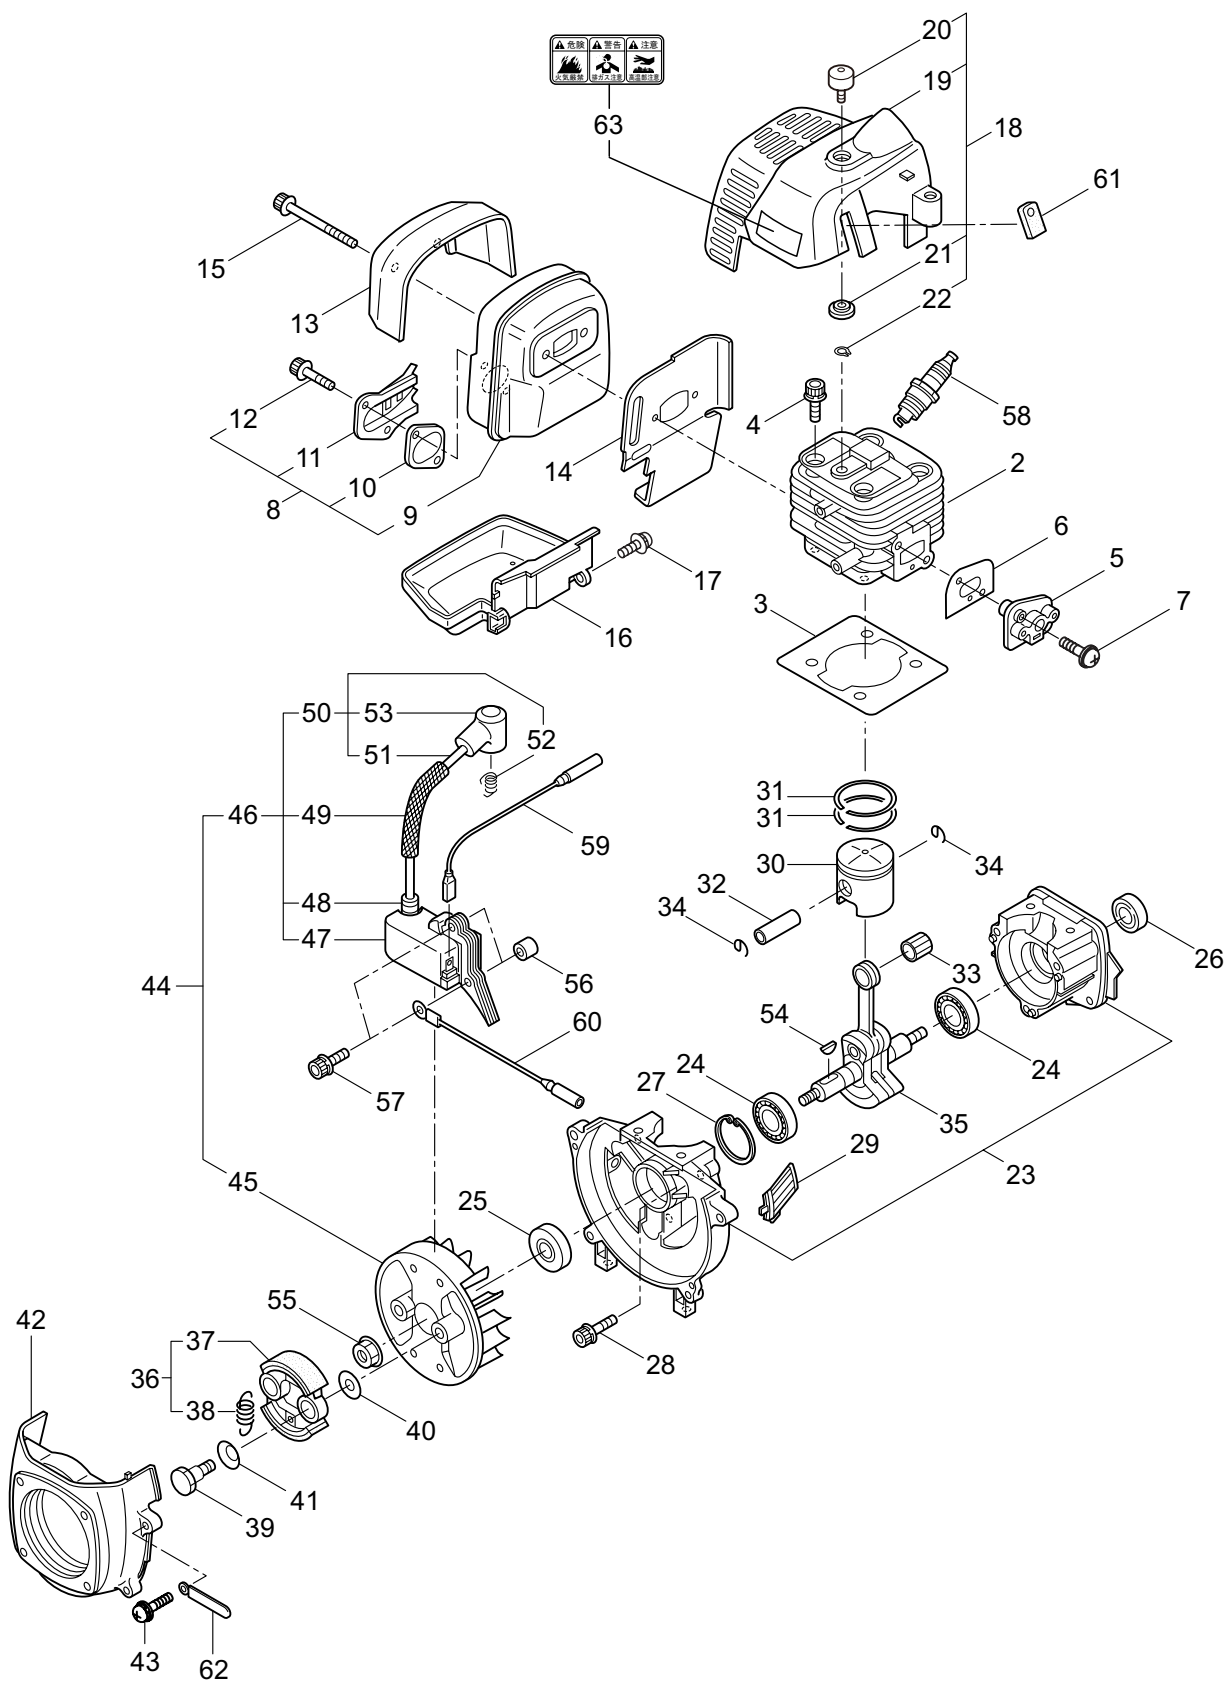

3. JCS261DX エンジン クランクケース、シリンダ

見出番号	部品番号	部 品 名 称	個数	備 考
3-1	859764	エンジン	1	CE260/63
3-2	283734	シリンダ	1	
3-3	283783	ガスケット	1	
3-4	261250	6 カクアナツキホルト WSW	4	M5X20
3-5	269144	インシユレータ	1	
3-6	267049	ガスケット	1	
3-7	269826	ナベコネジ (+)WSW	2	M5X25WSW メツク
3-8	288033	マフラアセンブリ	1	9 ~ 12 フクム
3-9	282209	マフラコンプリート	1	
3-10	287254	ガスケット	1	
3-11	268171	テイル	1	
3-12	265107	6 カクアナツキフランジホルト	2	M4X10
3-13	284071	ホルダ	1	
3-14	283940	ガスケット	1	
3-15	266402	スクリュ	2	M5X55
3-16	281435	アンダーカバー	1	
3-17	269827	ナベコネジ (+)WSW	1	M5X16
3-18	286707	トップカバーアセンブリ	1	19 ~ 22 フクム
3-19	281434	トップカバー	1	
3-20	286300	ノブマトメ	1	
3-21	261020	スペーサ	1	
3-22	261734	グリツプトメワ	1	
3-23	289582	クランクケース	1	
3-24	280488	ベアリング	2	PPL 6001
3-25	261492	オイルシール	1	ISCD12287
3-26	261386	オイルシール	1	ISCD12227
3-27	055185	C ガトメワ	1	H28
3-28	261612	6 カクアナツキホルト WSW	3	M5X30
3-29	281442	スクリーン	1	
3-30	272809	ピストン	1	
3-31	261496	ピストンリング	2	
3-32	261497	ピストンピン	1	
3-33	261037	ニードルベアリング	1	
3-34	261576	サークリツプ	2	
3-35	265197	シヤフトコンプリート	1	
3-36	264503	クラツチアセンブリ	1	37,38 フクム
3-37	264504	クラツチシュ	2	
3-38	263614	ヒツパリコイルバネ	1	
3-39	264505	ホルト	2	
3-40	261189	ヒラサガネ	2	6X16.5XT1.2
3-41	261777	ウエーブワツシヤ	2	
3-42	281433	ファンカバー	1	
3-43	269831	ナベコネジ (+)WSW	4	M5X20WSW
3-44	283729	マグネトアセンブリ	1	45 ~ 53 フクム
3-45	268253	ロータ	1