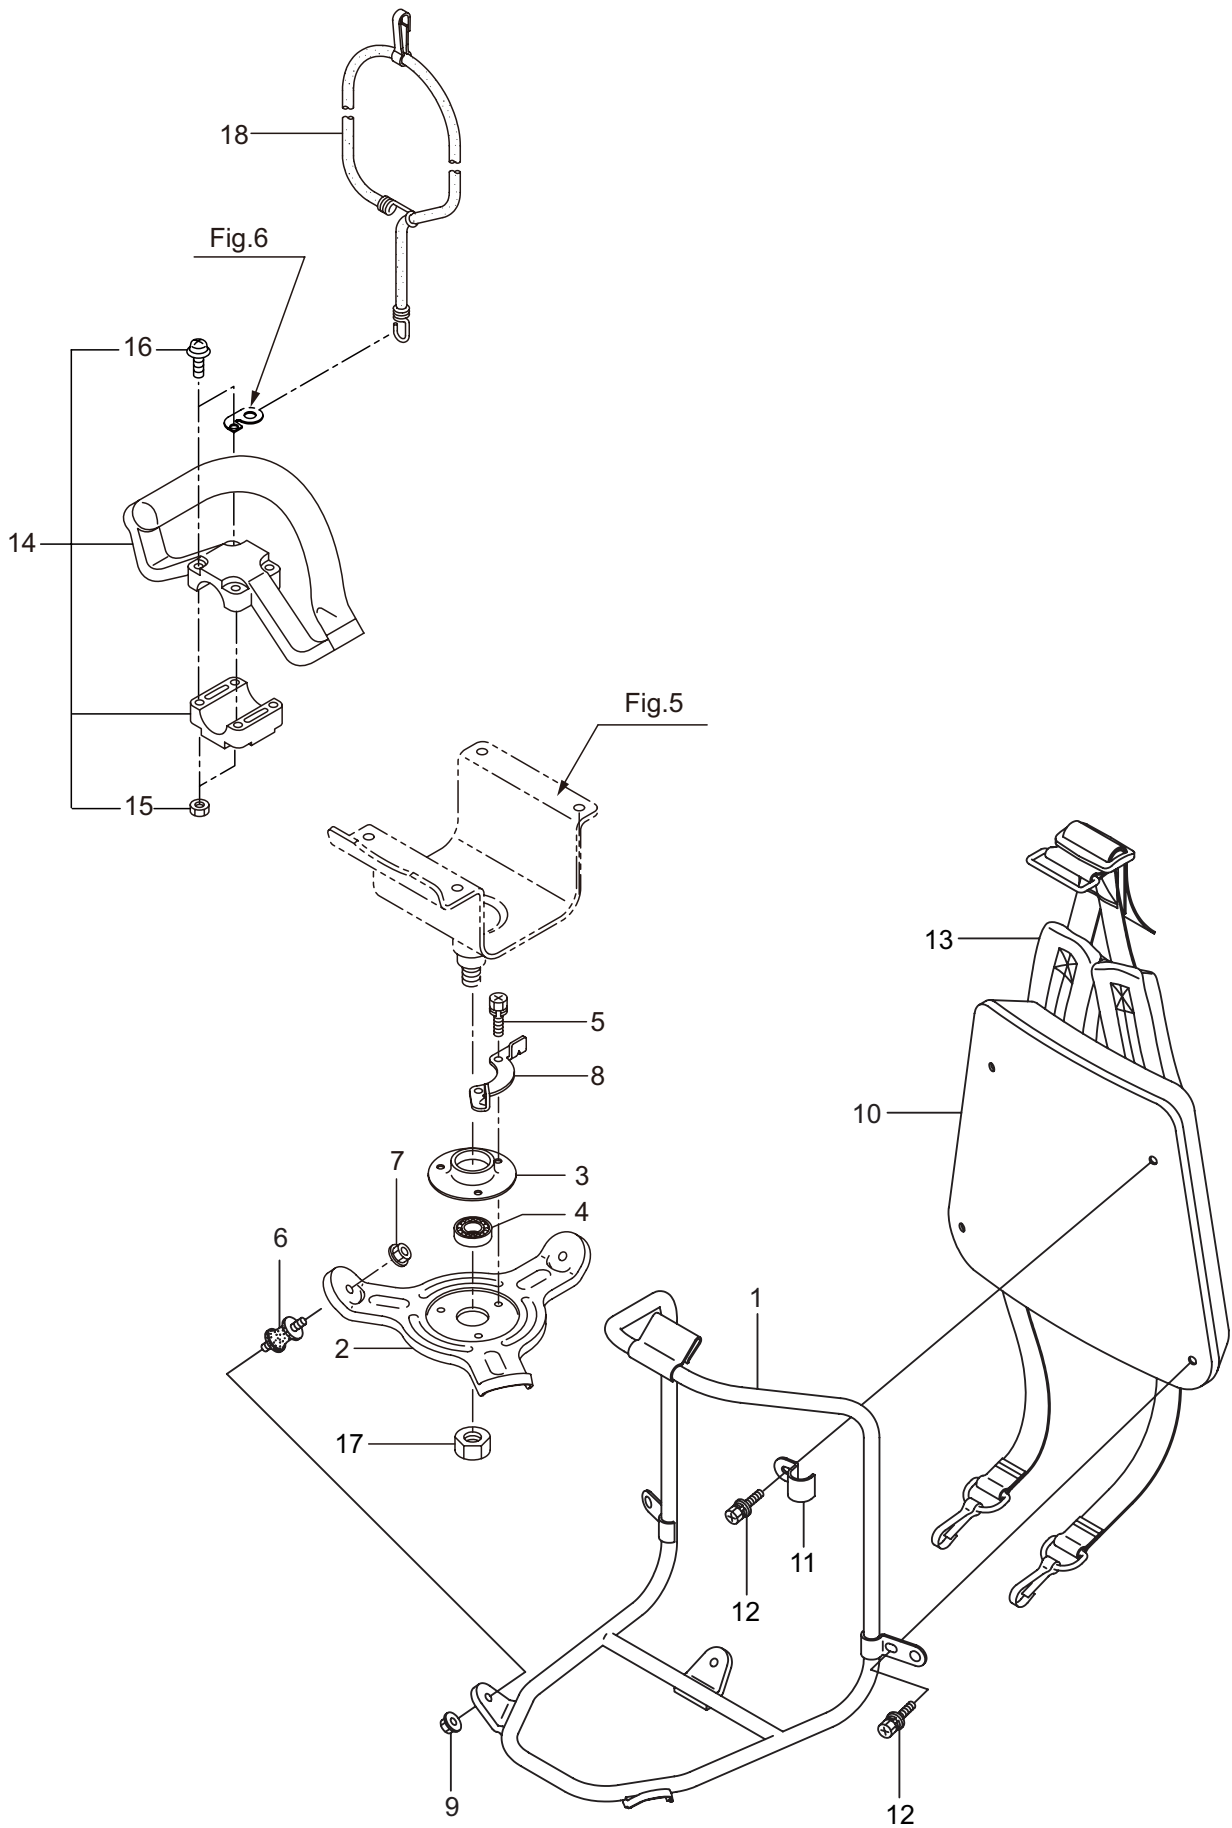

2. JCS261DX
本 体 (背負枠)

見出番号	部品番号	部 品 名 称	個数	備 考
2-1	225100	セオイワクマトメ	1	
2-2	227540	ターンブラケット	1	
2-3	227552	ヘアリングケース	1	
2-4	220619	ヘアリング	1	#6001UU
2-5	092578	6 カクホルト (+)SW	3	M5X10
2-6	220212	ホウシンゴム	3	
2-7	219959	サラハネサガネツキナツト	3	M6
2-8	227550	ストツハ	1	
2-9	219959	サラハネサガネツキナツト	3	M6
2-10	221669	セアテ	1	
2-11	227562	オサエカナグ B	2	
2-12	092580	6 カクホルト (+)WSW	4	M5X12
2-13	225115	セオイバンドマトメ	1	
2-14	222059	ホウシンルーフハンドルクミタテ	1	15,16 フクム
2-15	126993	6 カクナツト	4	M5
2-16	222142	ナベコネジ (+)W	4	M5X28
2-17	084020	コガタ 6 カクナツト	1	M12X1.25
2-18	210400	ゴムバンドマトメ	1