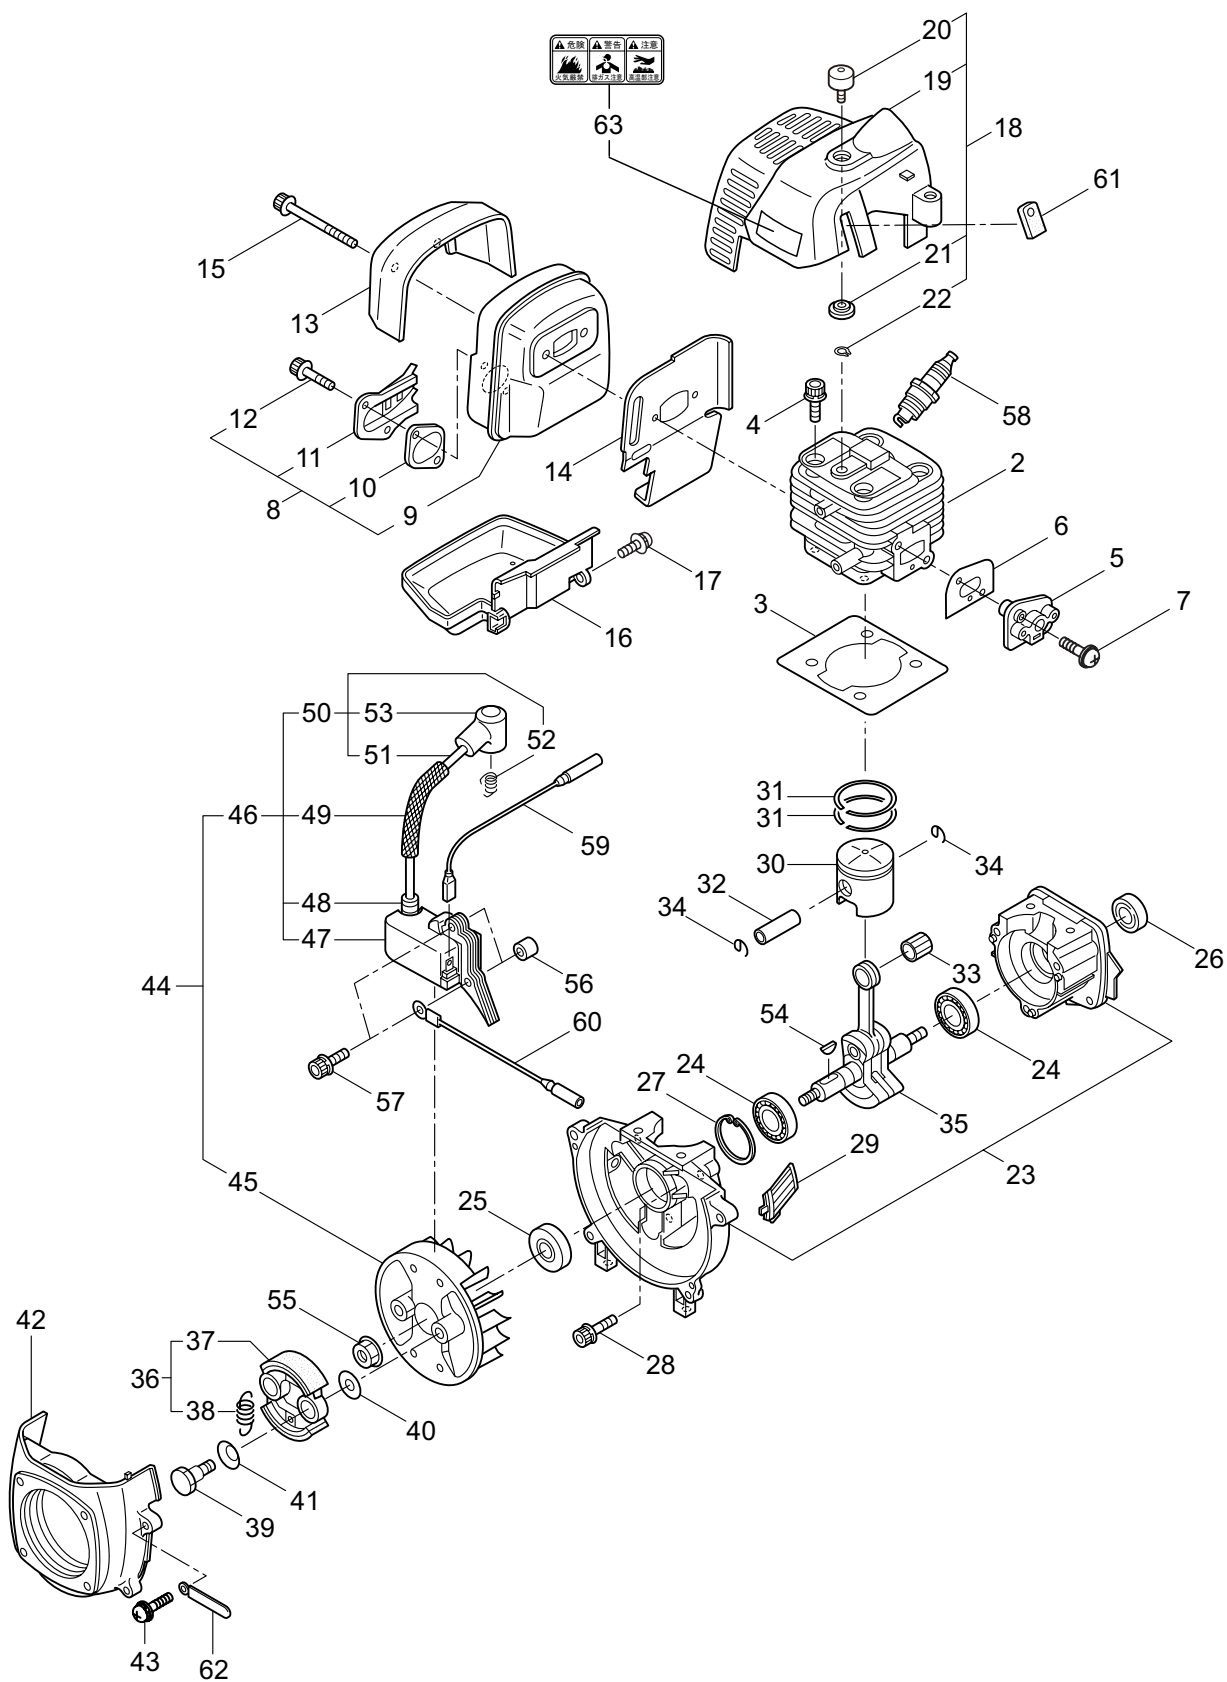

3. JCS261DX エンジン クランクケース、シリンダ

見出番号	部品番号	部 品 名 称	個数	備 考	
3-46	283705	イグニッションコイルアセンブリ	1	47 ~ 53 フクム	
3-47	283730	コイル	1		
3-48	261072	キャップ	1		
3-49	283731	チューブ	1		
3-50	283732	コートアセンブリ	1		51 ~ 53 フクム
3-51	283733	コート	1		
3-52	261075	フック	1	M8	
3-53	261074	プラグキャップ	1		
3-54	261076	ハンゲツキー	1		
3-55	261417	サラザガネツキナット	1		
3-56	280381	スパーサ	2		
3-57	261256	6 カクアナツキホルト WSW	2		M4X25
3-58	286739	スパークプラグ	1		CJ6Y
3-59	288065	リート	1	215 ヒラ HCBH	
3-60	282087	リート	1		
3-61	269189	グロメット	1	キケン カキケンキン	
3-62	264588	クランプ	1		
3-63	269705	ラベル	1