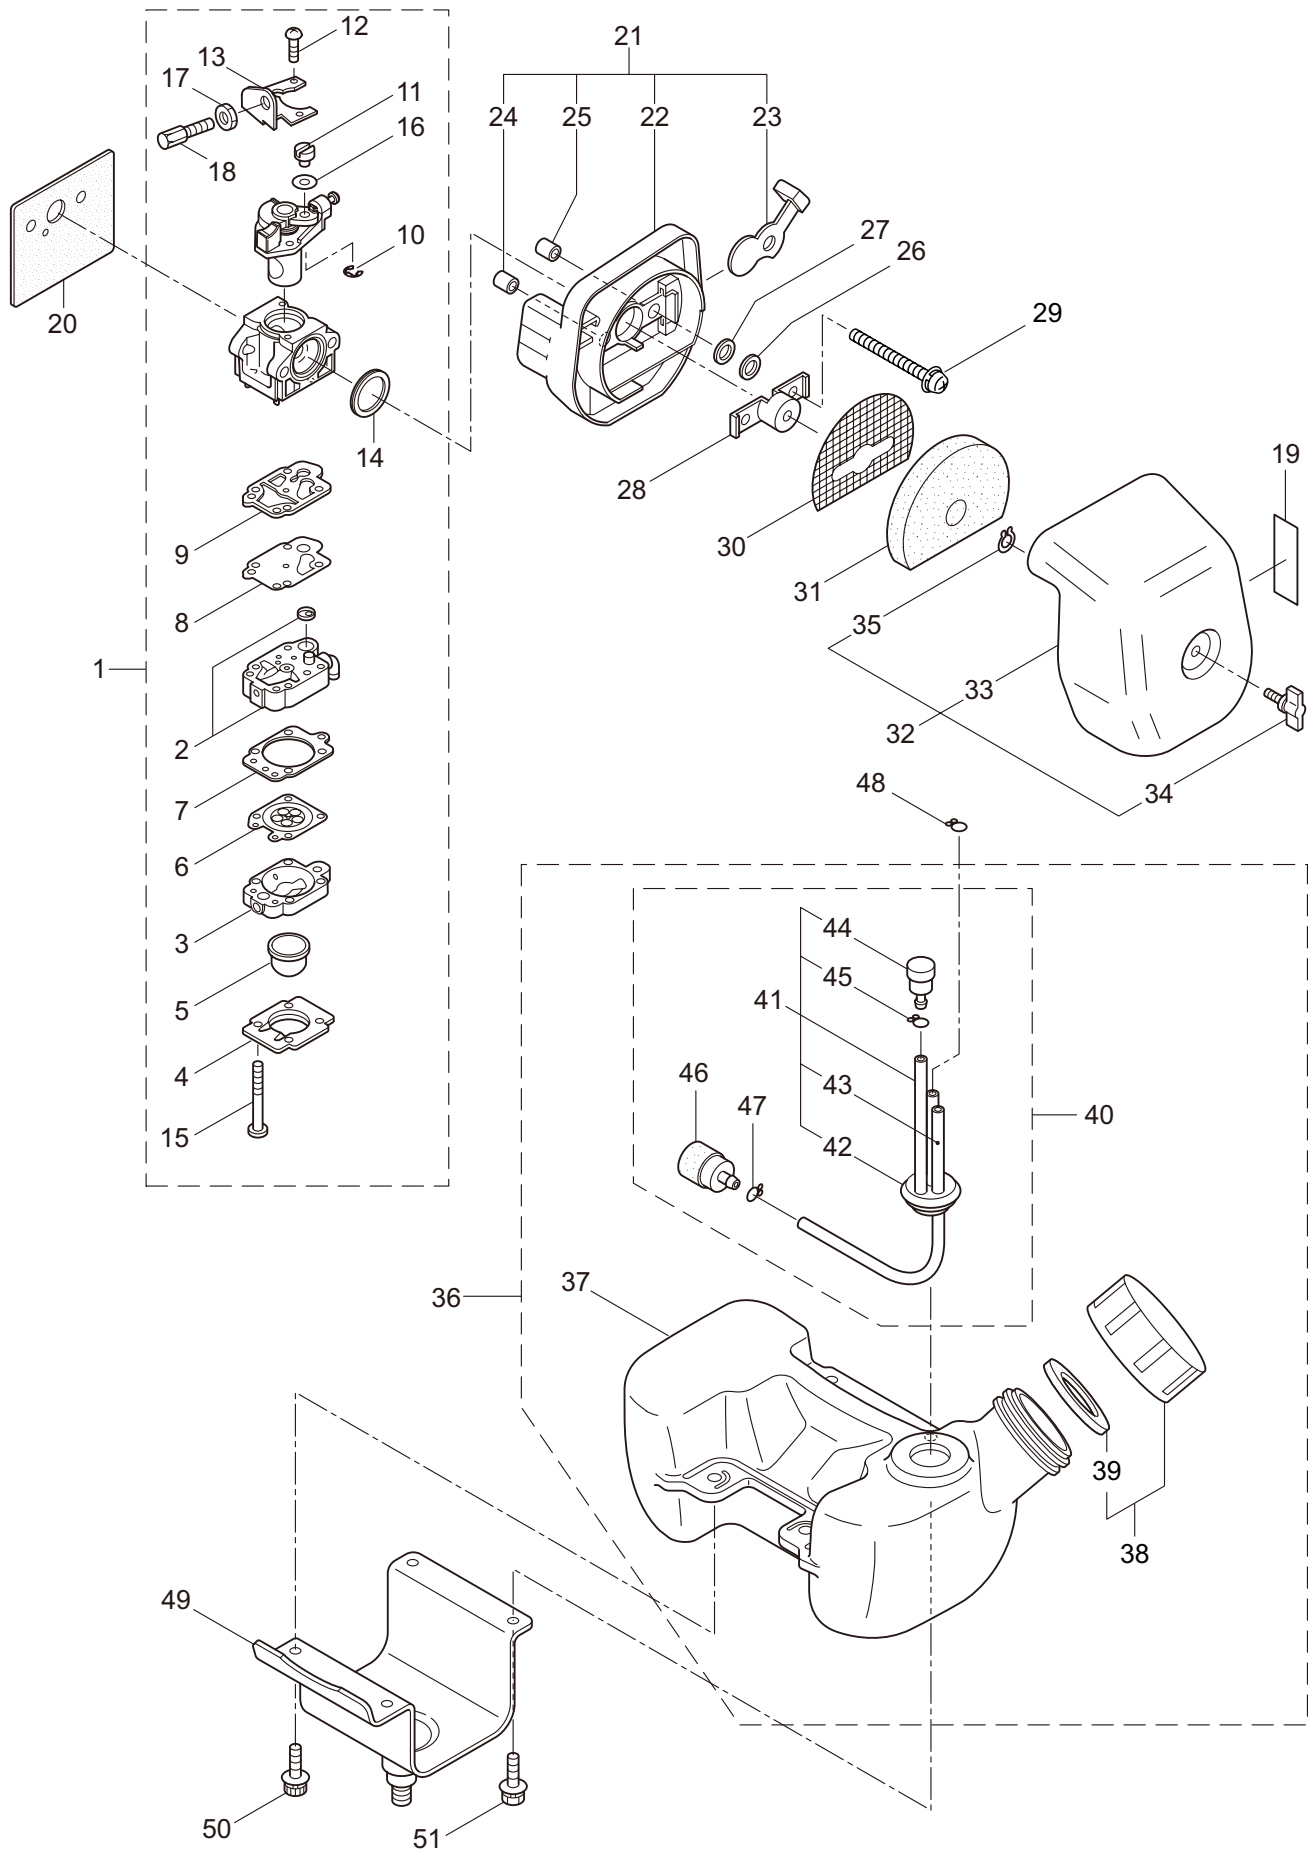

5. JCS261DX エンジン
キャブレタ、燃料タンク

見出番号	部品番号	部 品 名 称	個数	備 考	
5-1	288069	キャブレタアセンブリ	1	2 ~ 18 フクム	
5-2	264155	ポンプホテイ	1		
5-3	262991	パージホテイ	1		
5-4	262992	ポンプカバー	1		
5-5	261874	プライマ	1		
5-6	283905	ダイヤフラム	1		
5-7	262993	ガasket	1		
5-8	262994	ダイヤフラム	1		
5-9	282576	ガasket	1		
5-10	261876	リング	1		
5-11	261658	スイベル	1	チヨーク ハイ カイ	
5-12	261875	スクリュ	2		
5-13	264677	ブラケット	1		
5-14	261657	ハツキン	1		
5-15	262996	スクリュ	4		
5-16	264678	ワツシヤ	1		
5-17	261878	ナツト	1		
5-18	263994	スクリュ	1		
5-19	284579	ラベル	1		
5-20	269762	ガasket	1		
5-21	289983	ケースアセンブリ	1	22 ~ 25 フクム	
5-22	268056	ケースホテイ	1		
5-23	289736	バルブ	1		
5-24	268157	スリーブ	1		5.5X7.1X6
5-25	268412	スリーブ	1		5.2X7.1X6.4
5-26	263345	ハツキン	1	M5X60WSW	
5-27	263942	ヒラサガネ	1		
5-28	263815	ステー	1		
5-29	269834	ナベコネシ (+)WSW	2		
5-30	265026	スクリーン	1		
5-31	265027	エレメント	1	33 ~ 35 フクム	
5-32	268058	カバーアセンブリ	1		
5-33	268059	クリーナカバー	1		
5-34	281438	ノブ	1		
5-35	261734	グリツフトメワ	1		
5-36	288053	タンクアセンブリ	1	37 ~ 47 フクム	
5-37	286304	フューエルタンク	1		
5-38	281565	タンクキヤツプアセンブリ	1	39 フクム	
5-39	269377	ハツキン	1	41 ~ 47 フクム	
5-40	282538	フューエルパイプアセンブリ	1		
5-41	282539	パイプアセンブリ	1	42 ~ 45 フクム	
5-42	268065	グロメツト	1		
5-43	261690	ネンリヨウパイプ	1	160L	
5-44	261590	ブリーザサブクミタテ	1		
5-45	261117	クリツフ	1