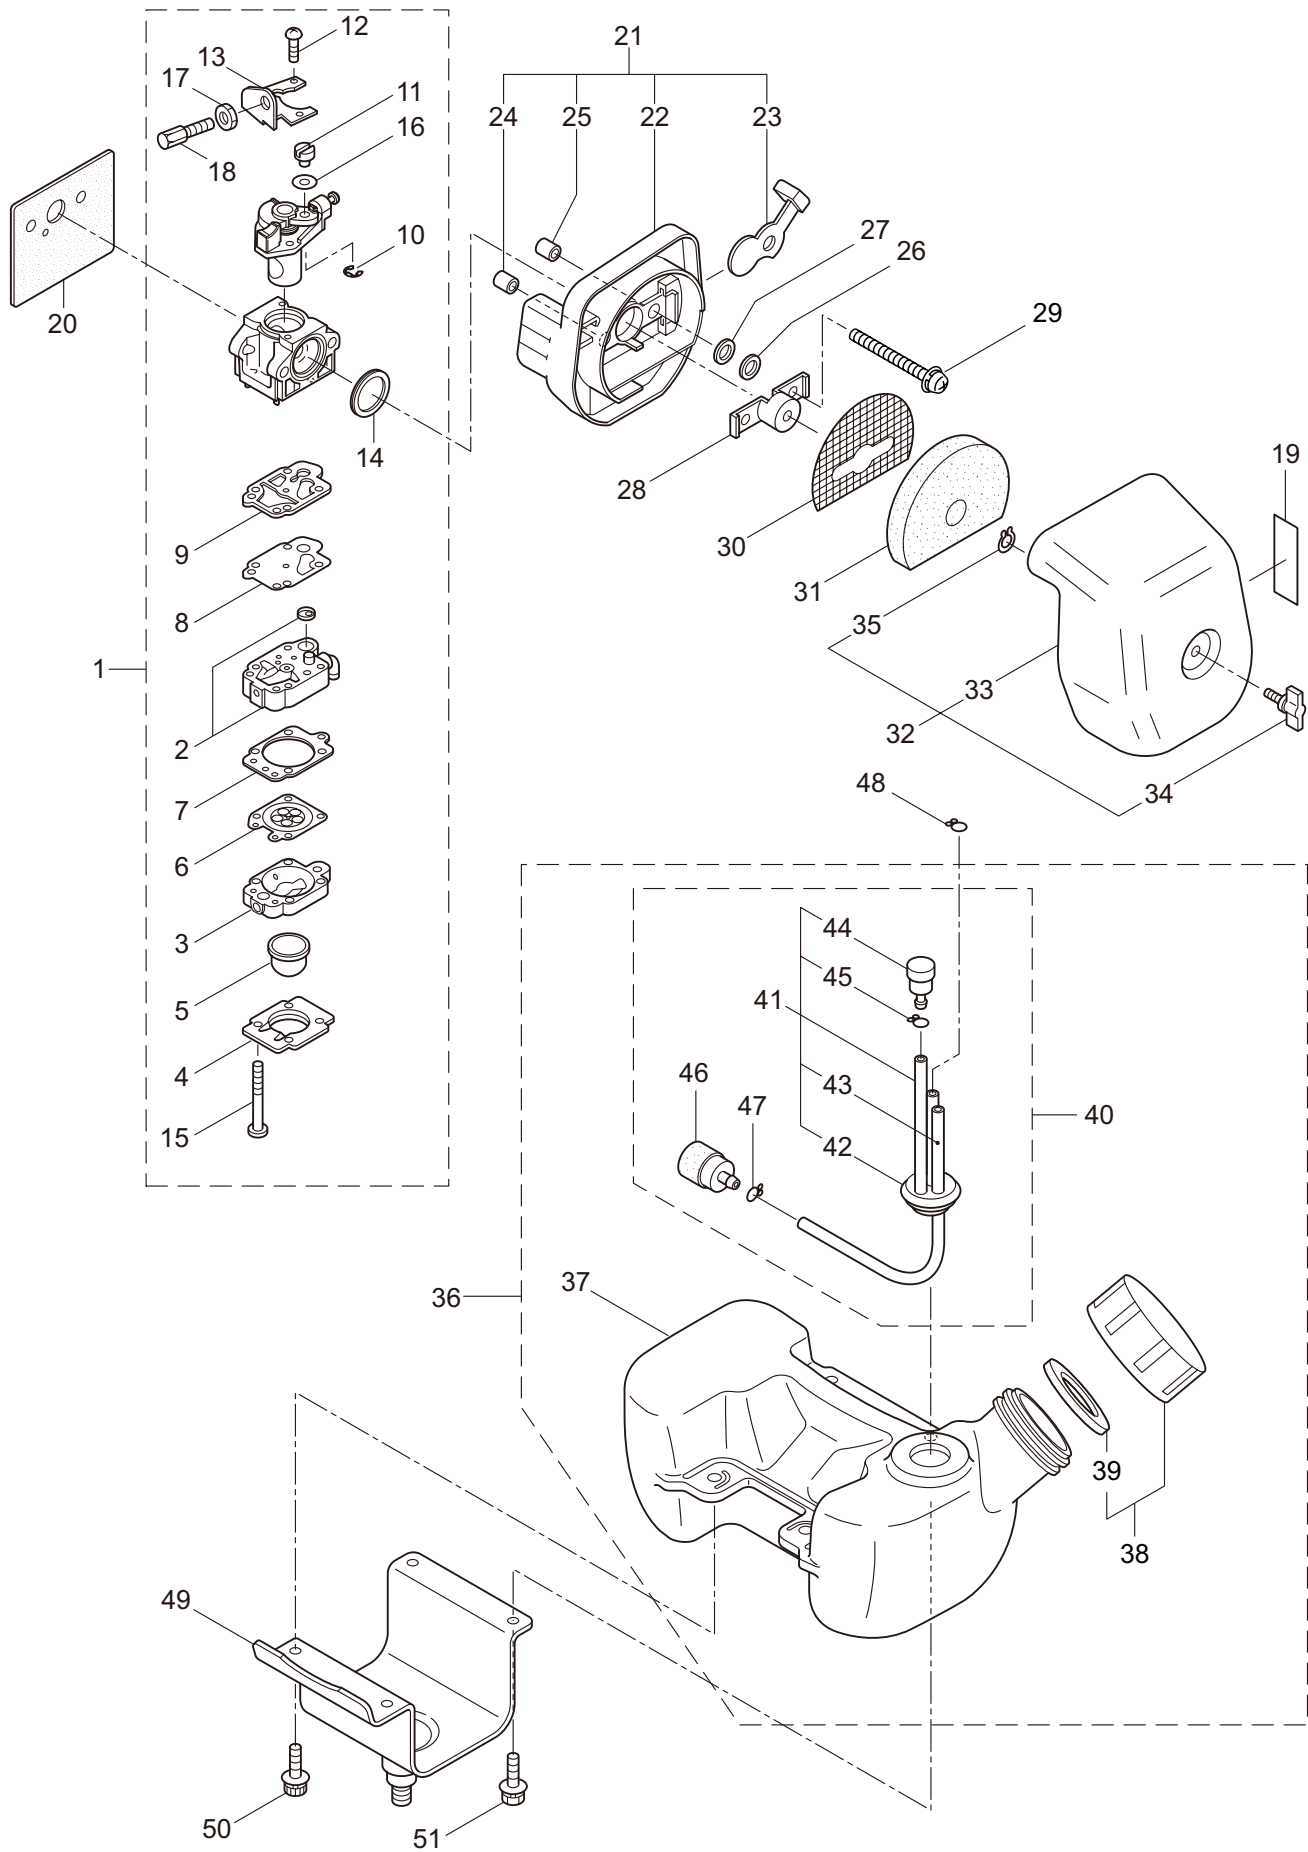

5. JCS261DX エンジン
キャブレタ、燃料タンク

見出番号	部品番号	部 品 名 称	個数	備 考
5-46	264653	フィルタアセンブリ	1	
5-47	261117	クリツフ	1	
5-48	261117	クリツフ	1	
5-49	288081	ブラケットコンプリート	1	
5-50	269831	ナベコネジ (+)WSW	2	M5X20WSW
5-51	288058	ナベコネジ (+)WSW	2	M5X20