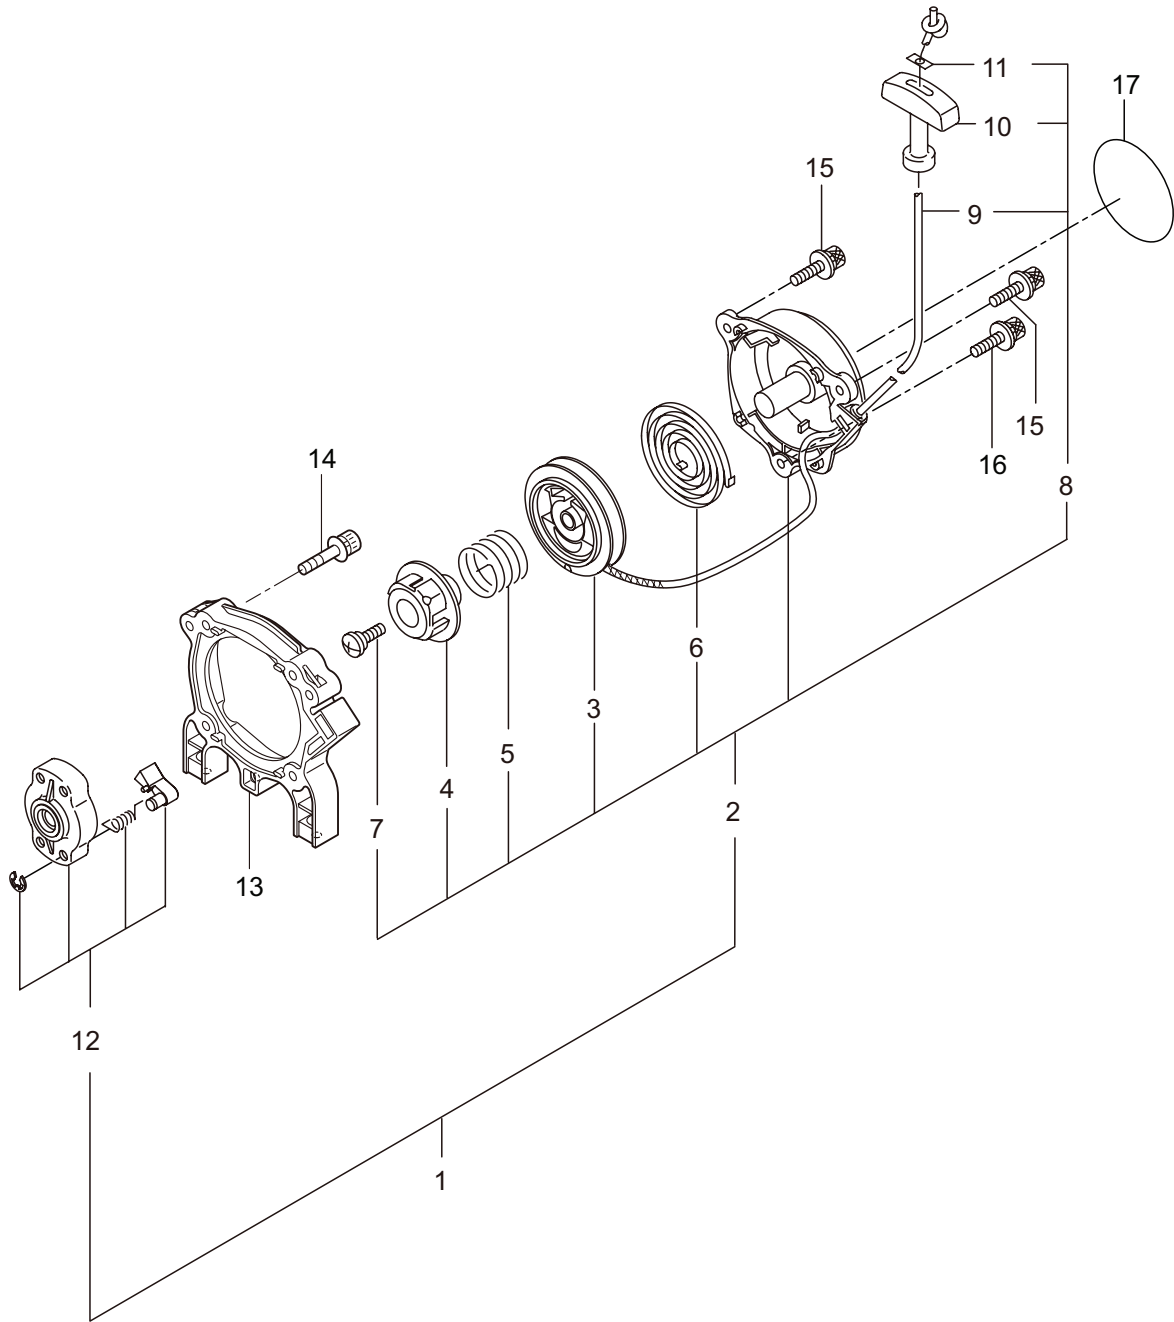

4. JCS261DX エンジン
リコイルスタータ

見出番号	部品番号	部 品 名 称	個数	備 考
4-1	283476	リコイルスタータアセンブリ	1	2 ~ 12 フクム
4-2	283477	スタータアセンブリ	1	3 ~ 11 フクム
4-3	283504	リール	1	
4-4	283505	カムプレート	1	
4-5	283506	ダンパースプリング	1	
4-6	261721	スパイラルスプリング	1	
4-7	267213	セットスクリュ	1	
4-8	283578	ロープアセンブリ	1	9 ~ 11 フクム
4-9	283579	スタータロープ	1	
4-10	261725	スタータノブ	1	
4-11	283511	ロープストツハ	1	
4-12	283575	スタータプーリアセンブリ	1	
4-13	286284	アダプタアセンブリ	1	
4-14	265726	6 カクアナツキホルト WSW	4	M4X16
4-15	283391	スクリュ	2	M4X20
4-16	282096	スクリュ	1	M4X16
4-17	275564	リコイルラベル	1	JCS261DX