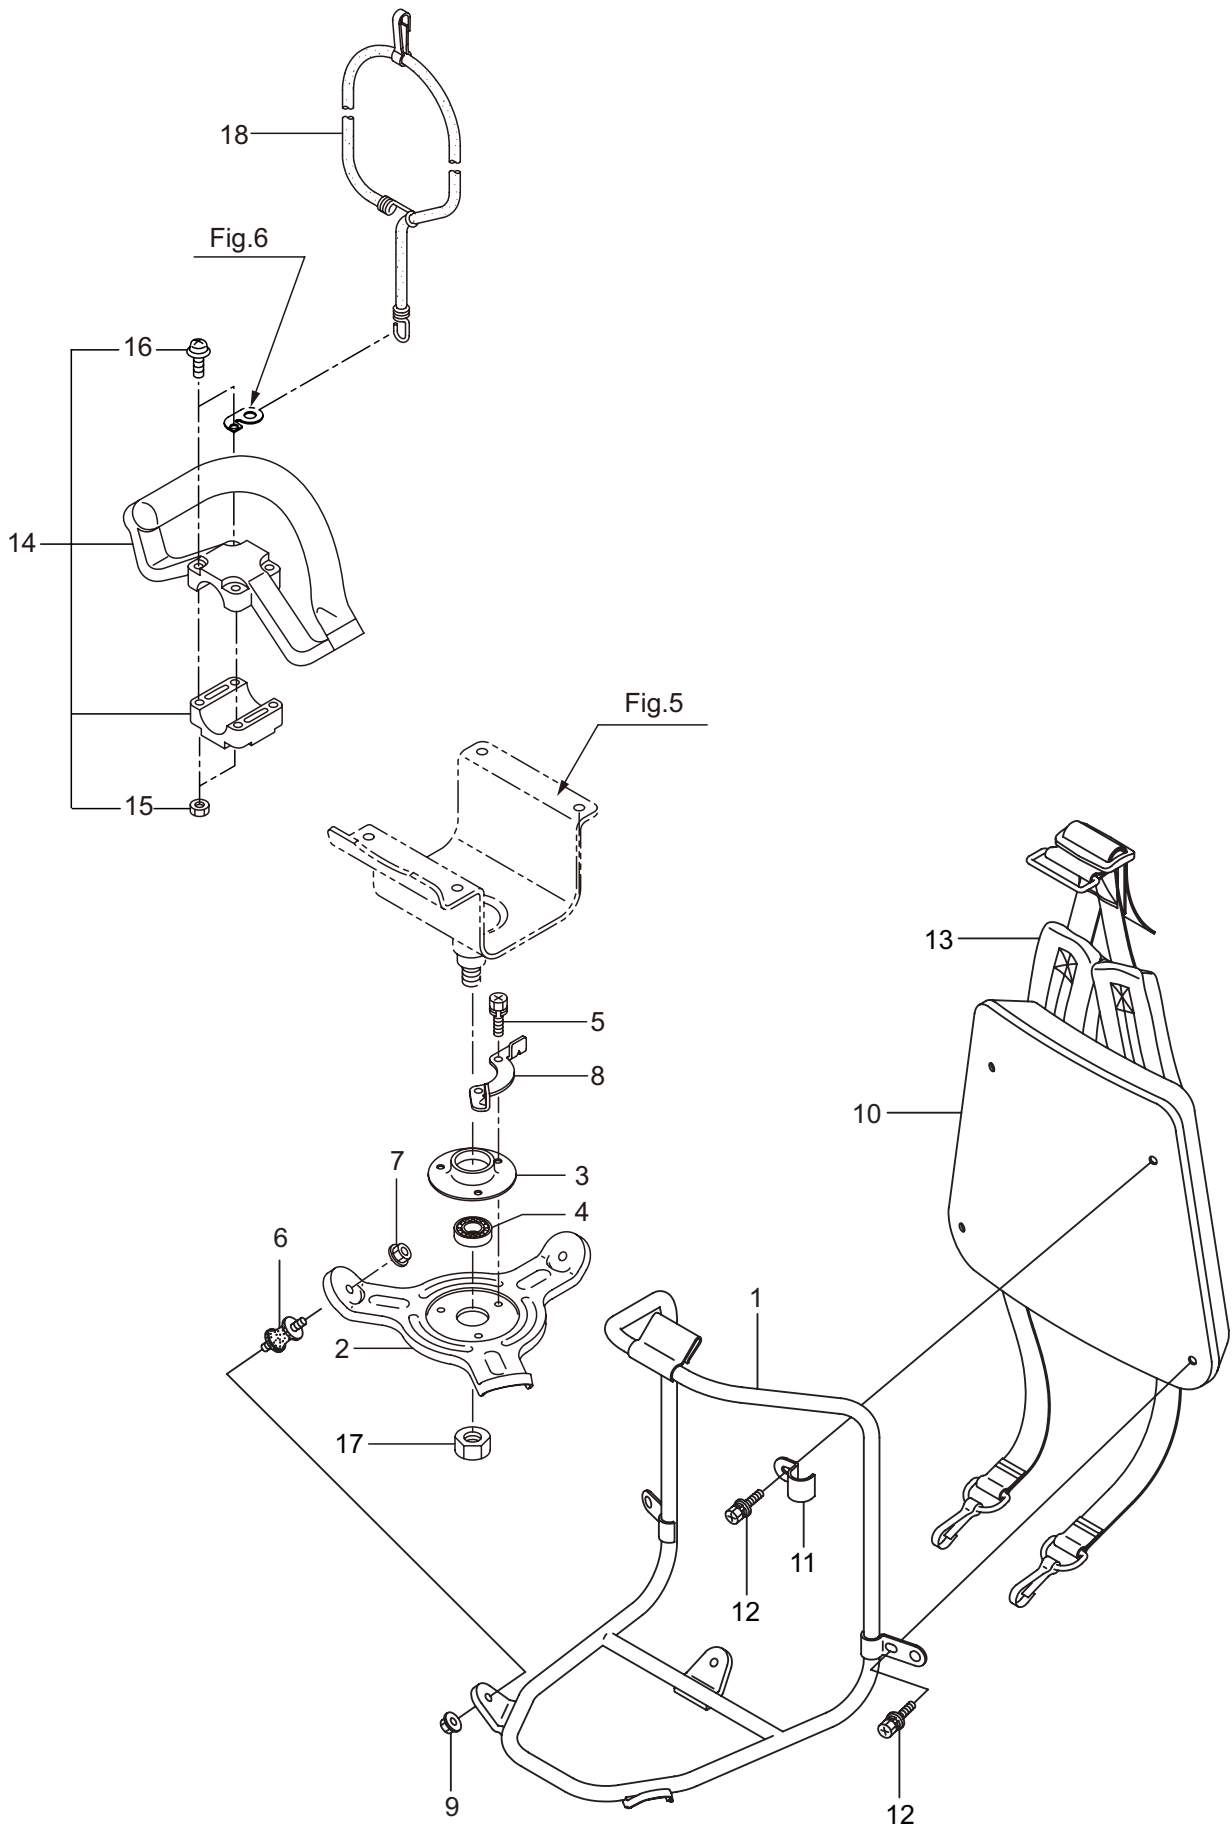

Parts List

パーツリスト

動力刈払機

Model: **BCS303RS**

パーツリストコード 524056

BIG M

2015. 04.

部品表のご使用について

目次

	ページ
1. 本 体	1 ~ 2
2. 本 体（背負枠）	3 ~ 4
エンジン（CE300/87）	
3. クランクケース、シリンダ	5 ~ 8
4. リコイルスタータ	9 ~ 10
5. キャブレタ、燃料タンク	11 ~ 14
6. 付属品	15 ~ 16

1. BCS303RS

本体

見出番号	部品番号	部 品 名 称	個数	備 考
1-1	364495	BCS303RS	1	
1-2	222179	デントウジクミタテ	1	
1-3	236111	ラベル	1	コウ - テイマーク
1-4	231654	ハリマーク	1	ECO
1-5	215779	ガイカンマトメ	1	
1-6	214365	ジヨイントパイプミタテ	1	7.8 フクム
1-7	087786	6 カクアナツキホルト	2	M5X25
1-8	012487	ヒラザガネ	1	M5
1-9	228089	キヤケースミタテ	1	10 ~ 16 フクム
1-10	234247	6 カクホルト	1	M8X8
1-11	092550	6 カクホルト (+)SW	1	M5X25-7T
1-12	212986	ハモノボス A	1	
1-13	219195	ハモノボス B	1	
1-14	215610	6 カクホルト WSW	1	M8X22 ヒダリ
1-15	222128	マキツキボウシバン	1	
1-16	222129	タツピンネジ	1	5X20
1-17	089737	6 カクホルト	1	M5X12
1-18	211736	ホンタイニギリ B	1	
1-19	211737	バンド	2	
1-20	236150	トリガレバークミタテ (24)	1	
1-21	236151	スロツトルワイヤ	1	1180L I/O 54
1-22	234611	コルゲートチューブ	1	980L
1-23	220549	チユウイマーク	1	
1-24	236164	ネームプレート	1	BCS303RS
1-25	221360	アウタクミタテ	1	26 ~ 28 フクム
1-26	221361	アウタマトメ	1	
1-27	011338	O リング	1	P18
1-28	221367	インナシヤフト	1	
1-29	220202	クラツチケースミタテ	1	30 ~ 34 フクム
1-30	220203	クラツチケースマトメ	1	
1-31	217659	ヘアリング	1	
1-32	055186	C ガトメワ	1	S12
1-33	016732	C ガトメワ	1	H32
1-34	220052	クラツチドラムマトメ	1	
1-35	817002	6 カクホルト (+)WSW	4	M5X20
1-36	222821	ジヨウメンカバーミタテ	1	37 フクム
1-37	092561	6 カクホルト (+)SW	2	M5X25
1-38	224693	チツプソー 10	1	

2. BCS303RS
本 体 (背負枠)

見出番号	部品番号	部 品 名 称	個数	備 考
2-1	225100	セオイワクマトメ	1	
2-2	227540	ターンブラケット	1	
2-3	227552	ヘアリングケース	1	
2-4	220619	ヘアリング	1	#6001UU
2-5	092578	6 カクホルト (+)SW	3	M5X10
2-6	220212	ホウシンゴム	3	
2-7	219959	サラハネザガネツキナツト	3	M6
2-8	227550	ストツハ	1	
2-9	219959	サラハネザガネツキナツト	3	M6
2-10	221669	セアテ	1	
2-11	227562	オサエカナグ B	2	
2-12	092580	6 カクホルト (+)WSW	4	M5X12
2-13	225115	セオイバンドマトメ	1	
2-14	222059	ホウシンループハンドルクミタテ	1	15,16 フクム
2-15	126993	6 カクナツト	4	M5
2-16	222142	ナベコネジ (+)W	4	M5X28
2-17	084020	コガタ 6 カクナツト	1	M12X1.25
2-18	210400	ゴムバンドマトメ	1	