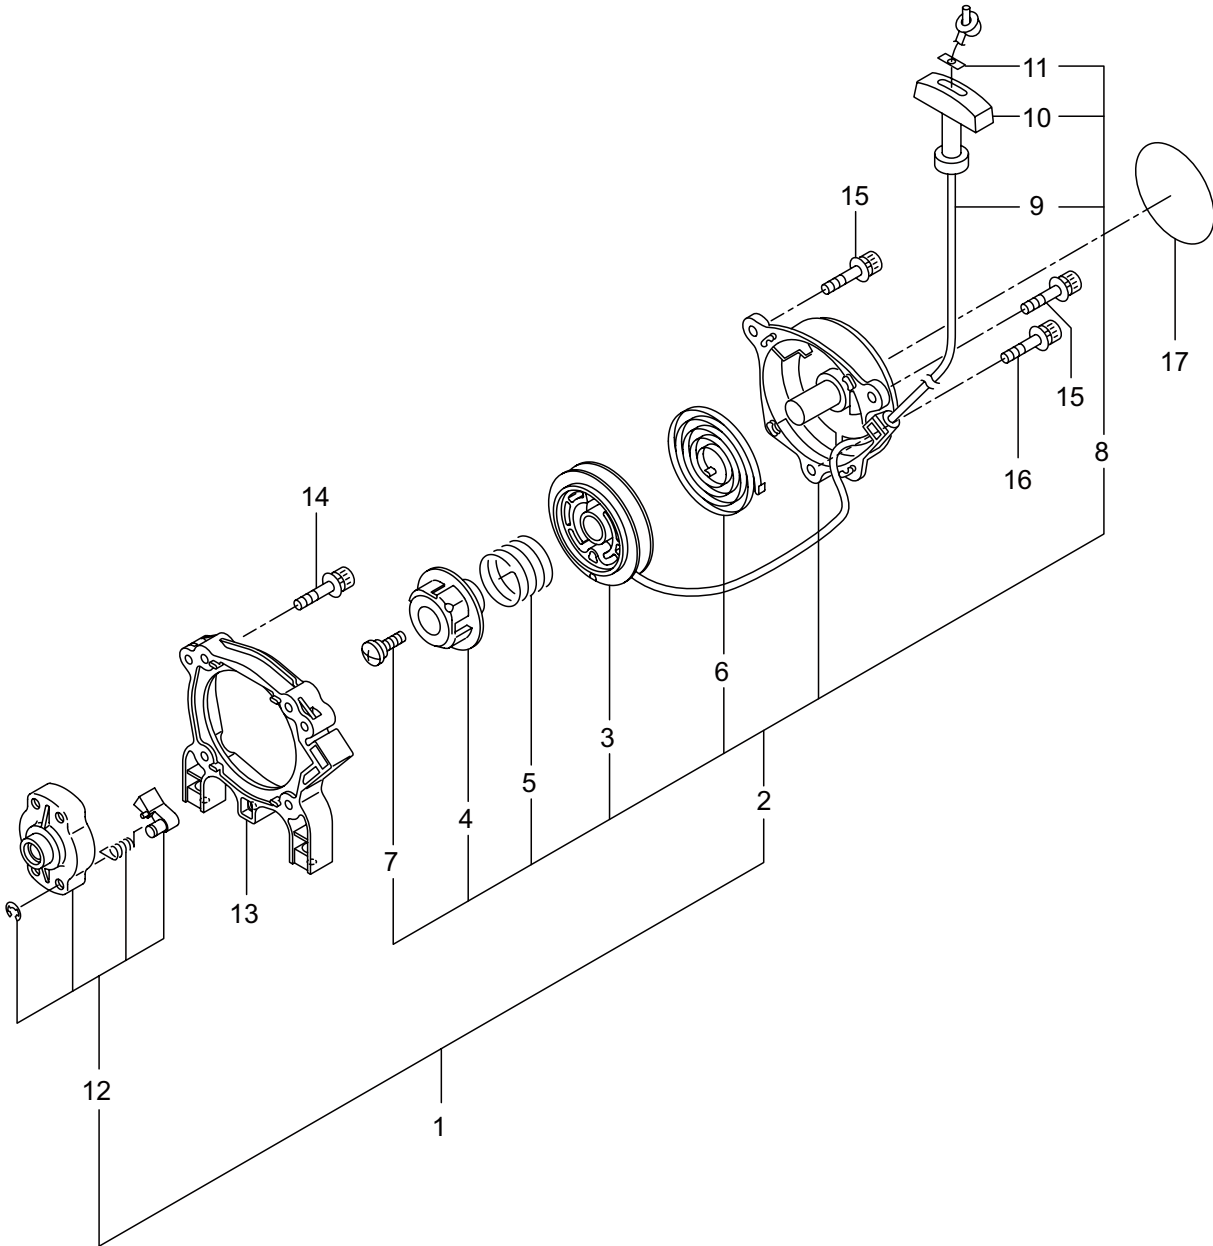

4. BCS303RS エンジン
リコイルスタータ

見出番号	部品番号	部 品 名 称	個数	備 考
4-1	283476	リコイルスタータアセンブリ	1	2 ~ 12 フクム
4-2	283477	スタータアセンブリ	1	3 ~ 11 フクム
4-3	283504	リール	1	
4-4	283505	カムプレート	1	
4-5	283506	ダンパースプリング	1	
4-6	261721	スパイラルスプリング	1	
4-7	267213	セットスクリュ	1	
4-8	283578	ロープアセンブリ	1	9 ~ 11 フクム
4-9	283579	スタータロープ	1	
4-10	261725	スタータノブ	1	
4-11	283511	ロープストツハ	1	
4-12	283575	スタータプーリアセンブリ	1	
4-13	286284	アダプタアセンブリ	1	
4-14	265726	6 カクアナツキホルト WSW	4	M4X16
4-15	283391	スクリュ	2	M4X20
4-16	282096	スクリュ	1	M4X16
4-17	275585	リコイルラベル	1	BCS303RS