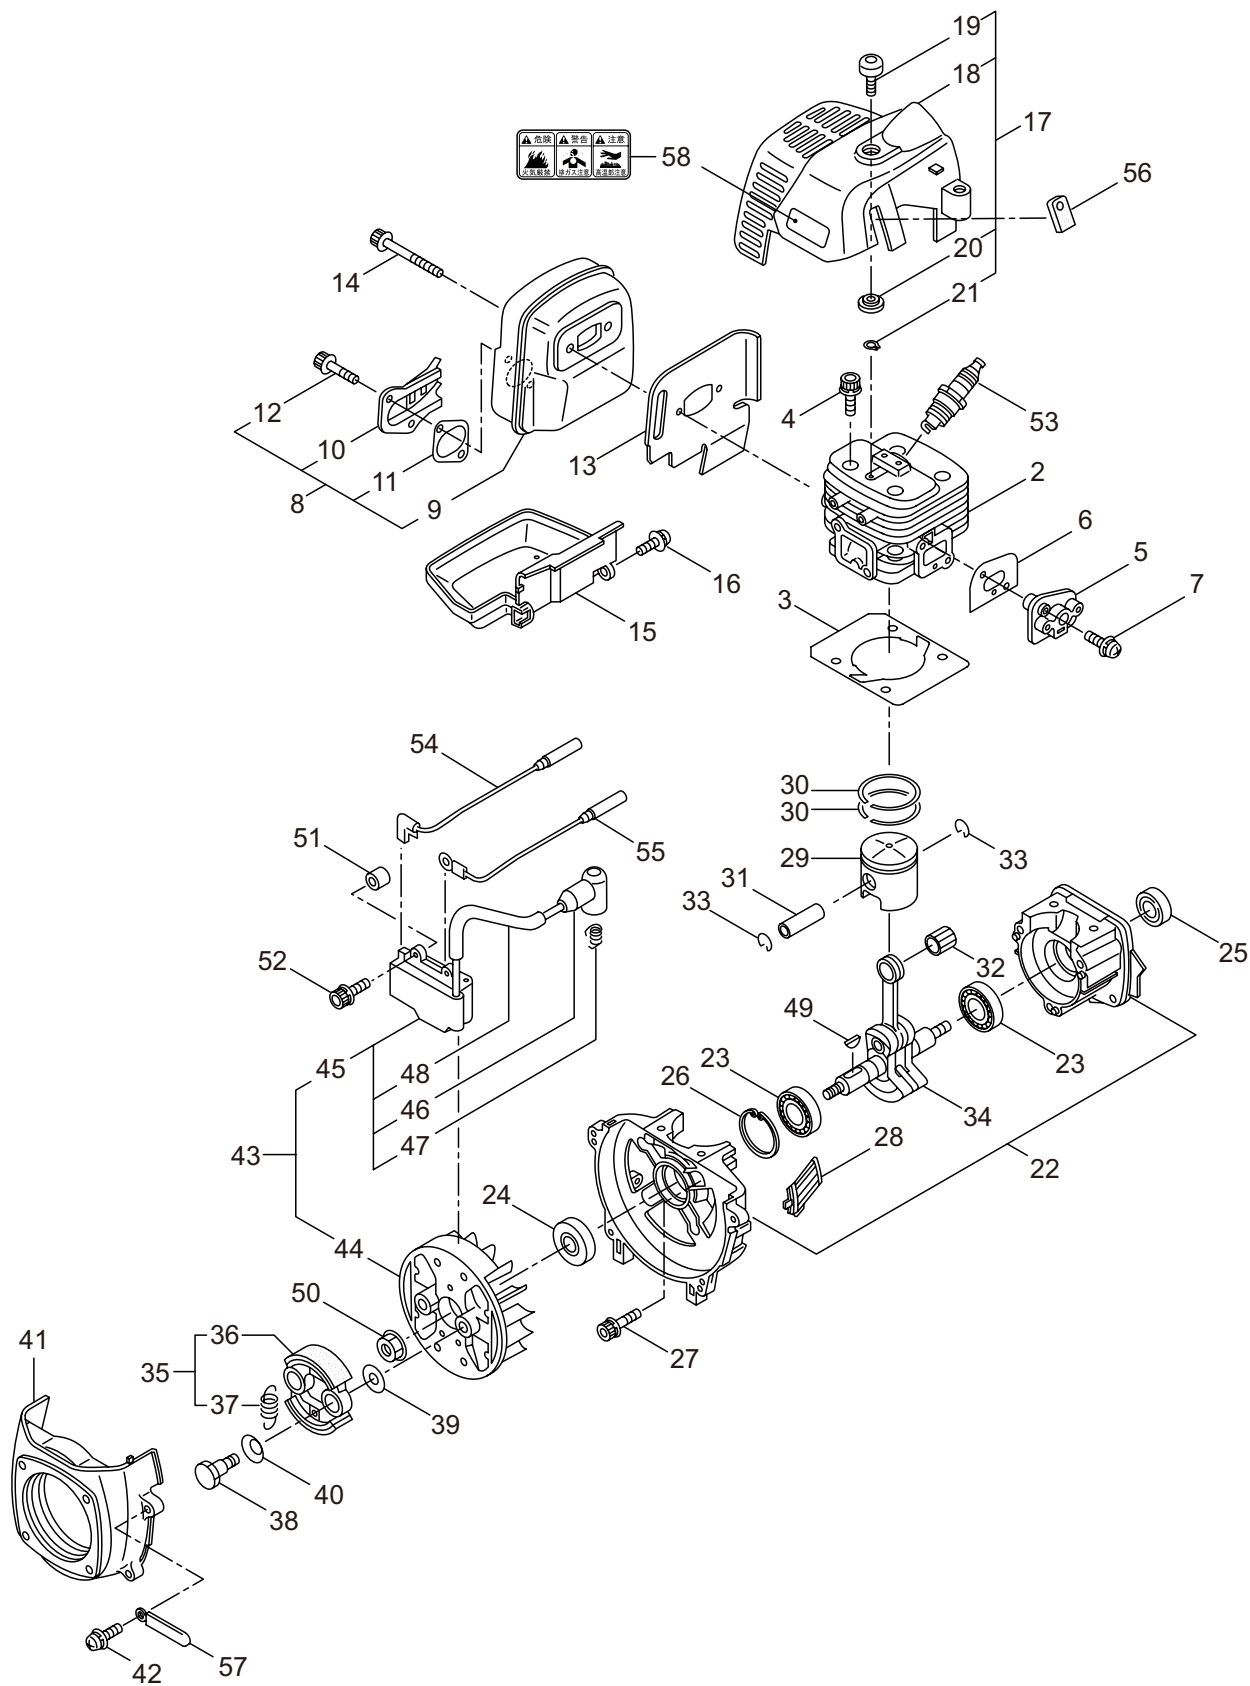

3. BCS303RS エンジン クランクケース、シリンダ

見出番号	部品番号	部 品 名 称	個数	備 考
3-1	859767	エンジン	1	CE300/87
3-2	286791	シリンダコンプリート	1	
3-3	286846	ガasket	1	
3-4	261250	6 カクアナツキホルト WSW	4	M5X20
3-5	269144	インシユレータ	1	
3-6	267049	ガasket	1	
3-7	269826	ナベコネジ (+)WSW	2	M5X25WSW メツク
3-8	288044	マフラアセンブリ	1	9 ~ 12 フクム
3-9	283003	マフラコンプリート	1	
3-10	268171	テイル	1	
3-11	287254	ガasket	1	
3-12	265107	6 カクアナツキフランジホルト	2	M4X10
3-13	281440	ガasket	1	
3-14	266402	スクリュ	2	M5X55
3-15	281435	アンダーカバー	1	
3-16	269827	ナベコネジ (+)WSW	1	M5X16
3-17	286707	トップカバーアセンブリ	1	18 ~ 21 フクム
3-18	281434	トップカバー	1	
3-19	286300	ノブマトメ	1	
3-20	261020	スパーサ	1	
3-21	261734	グリツプトメワ	1	
3-22	286851	クランクケース	1	
3-23	280488	ベアリング	2	PPL 6001
3-24	261492	オイルシール	1	ISCD12287
3-25	261386	オイルシール	1	ISCD12227
3-26	055185	C ガタメワ	1	H28
3-27	261612	6 カクアナツキホルト WSW	3	M5X30
3-28	281442	スクリーン	1	
3-29	283380	ピストン	1	
3-30	265067	ピストンリング	2	
3-31	265068	ピストンピン	1	
3-32	265225	ニードルベアリング	1	
3-33	261393	サークルツブ	2	
3-34	265141	クランクシャフトコンプリート	1	
3-35	264503	クラツチアセンブリ	1	36,37 フクム
3-36	264504	クラツチシュ	2	
3-37	263614	ヒツパコイルバネ	1	
3-38	264505	ホルト	2	
3-39	261189	ヒラサガネ	2	6X16.5XT1.2
3-40	261777	ウエーブワツシヤ	2	
3-41	281433	ファンカバー	1	
3-42	269831	ナベコネジ (+)WSW	4	M5X20WSW
3-43	287898	マグネトアセンブリ	1	44 ~ 48 フクム
3-44	287902	ロータ	1	
3-45	281746	イグニツシヨコイルアセンブリ	1	46 ~ 48 フクム