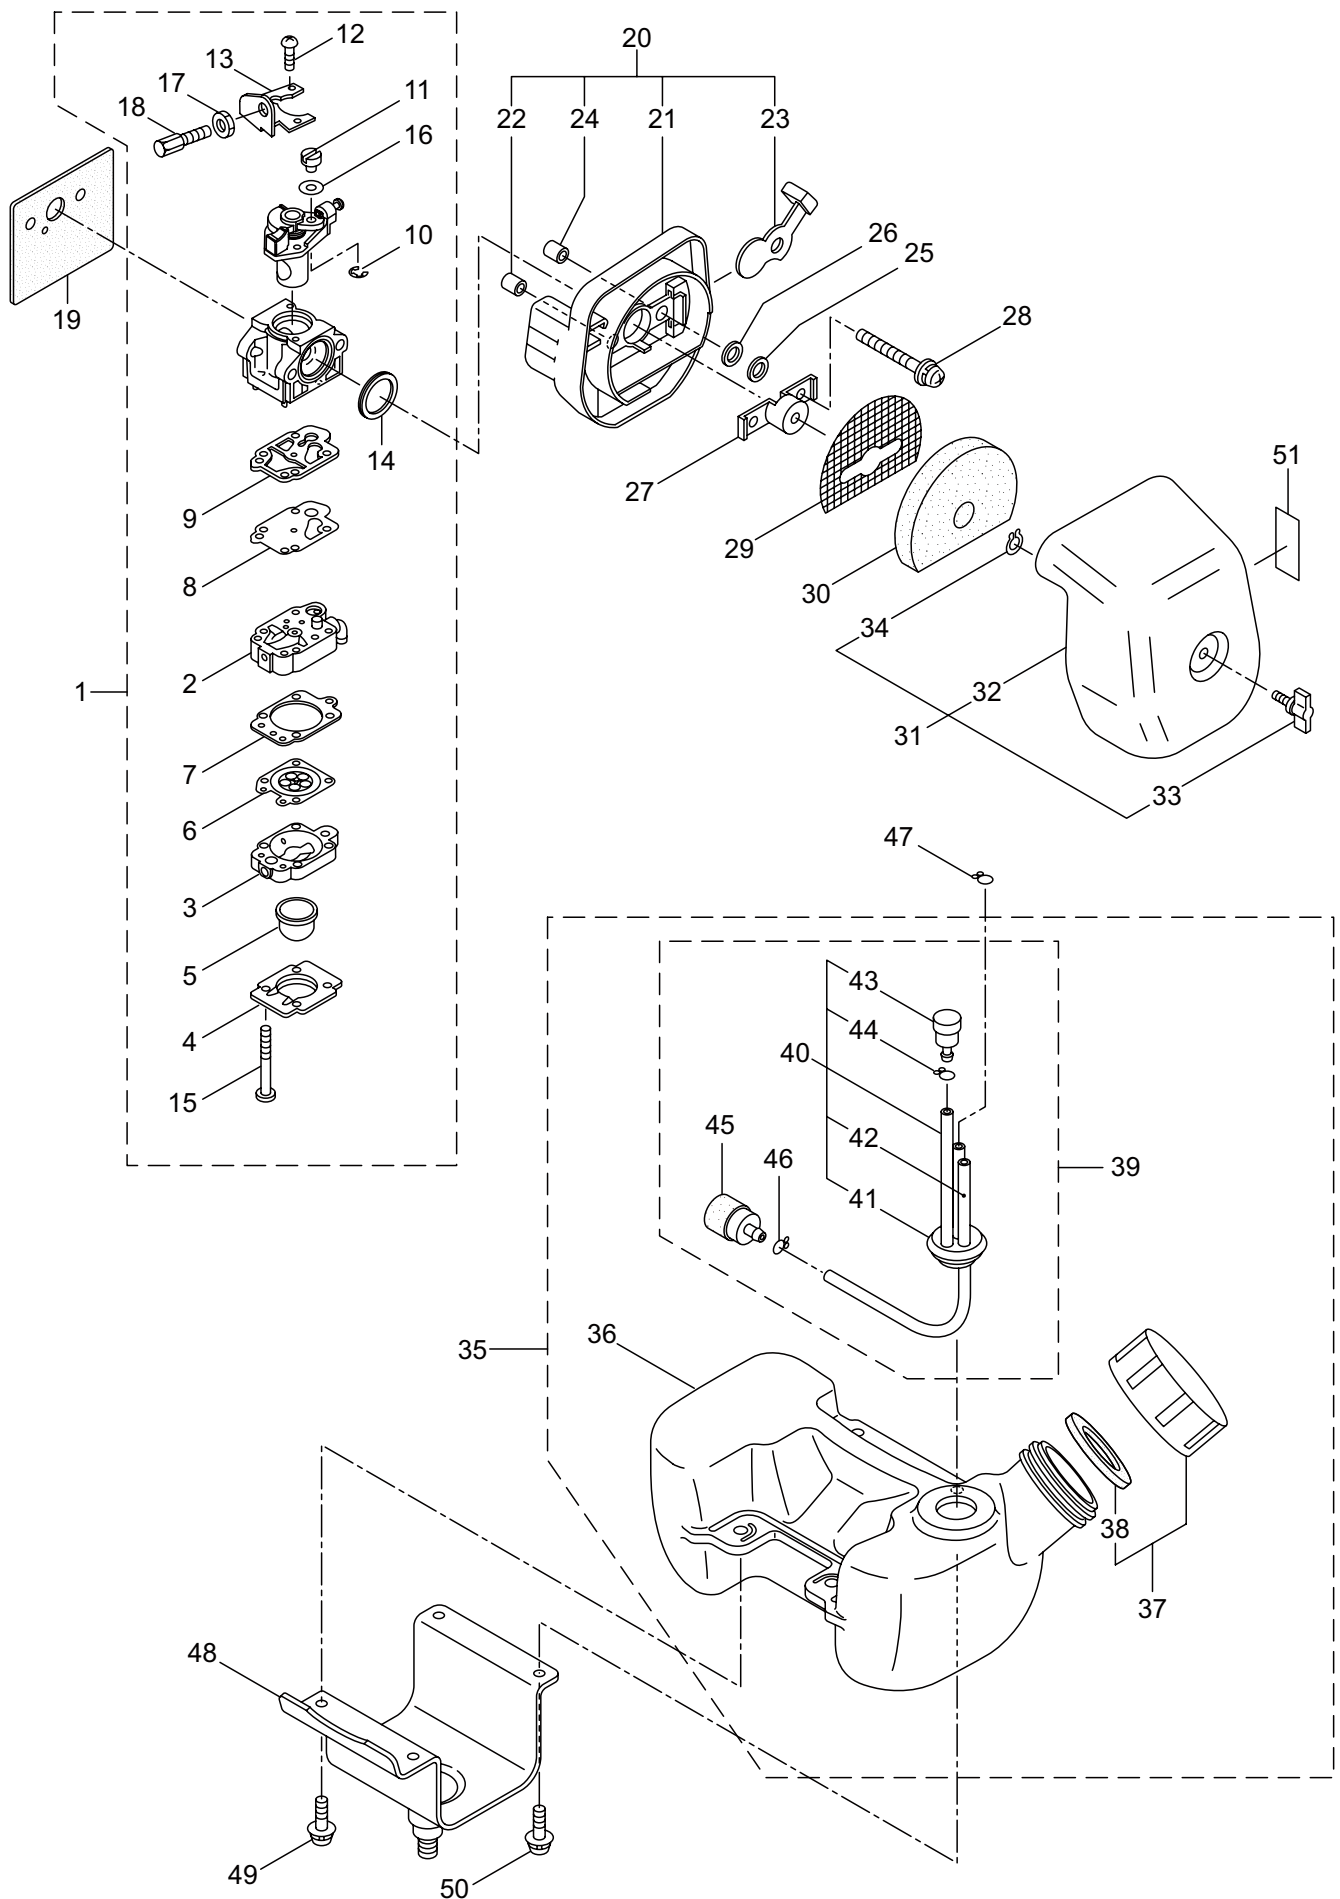

5. BCS303RS エンジン
キャブレタ、燃料タンク

見出番号	部品番号	部 品 名 称	個数	備 考
5-1	282542	キャブレタアセンブリ	1	2 ~ 18 フクム
5-2	264155	ポンプホテイ	1	
5-3	262991	パージホテイ	1	
5-4	262992	ポンプカバー	1	
5-5	261874	プライマ	1	
5-6	283905	ダイヤフラム	1	
5-7	262993	ガasket	1	
5-8	262994	ダイヤフラム	1	
5-9	282576	ガasket	1	
5-10	261876	リング	1	
5-11	261658	スイベル	1	21 ~ 24 フクム
5-12	261875	スクリュ	2	
5-13	264677	ブラケット	1	
5-14	261657	パツキン	1	
5-15	262996	スクリュ	4	
5-16	264678	ワツシヤ	1	
5-17	261878	ナツト	1	
5-18	263994	スクリュ	1	
5-19	269762	ガasket	1	
5-20	289983	ケースアセンブリ	1	
5-21	268056	ケースホテイ	1	5.5X7.1X6
5-22	268157	スリーブ	1	
5-23	289736	バルブ	1	
5-24	268412	スリーブ	1	
5-25	263345	パツキン	1	
5-26	263942	ヒラサガネ	1	5.2X7.1X6.4
5-27	263815	ステー	1	
5-28	269834	ナベコネシ (+)WSW	2	
5-29	265026	スクリーン	1	
5-30	265027	エレメント	1	
5-31	268058	カバーアセンブリ	1	32 ~ 34 フクム
5-32	268059	クリーナカバー	1	
5-33	281438	ノブ	1	
5-34	261734	グリツプトメワ	1	
5-35	288053	タンクアセンブリ	1	
5-36	286304	フューエルタンク	1	36 ~ 46 フクム
5-37	281565	タンクキャツプアセンブリ	1	
5-38	269377	パツキン	1	
5-39	282538	フューエルハイフアセンブリ	1	
5-40	282539	ハイフアセンブリ	1	
5-41	268065	グロメツト	1	160L
5-42	261690	ネンリヨウハイフ	1	
5-43	261590	ブリーザサブクミタテ	1	
5-44	261117	クリツプ	1	
5-45	264653	フィルタアセンブリ	1