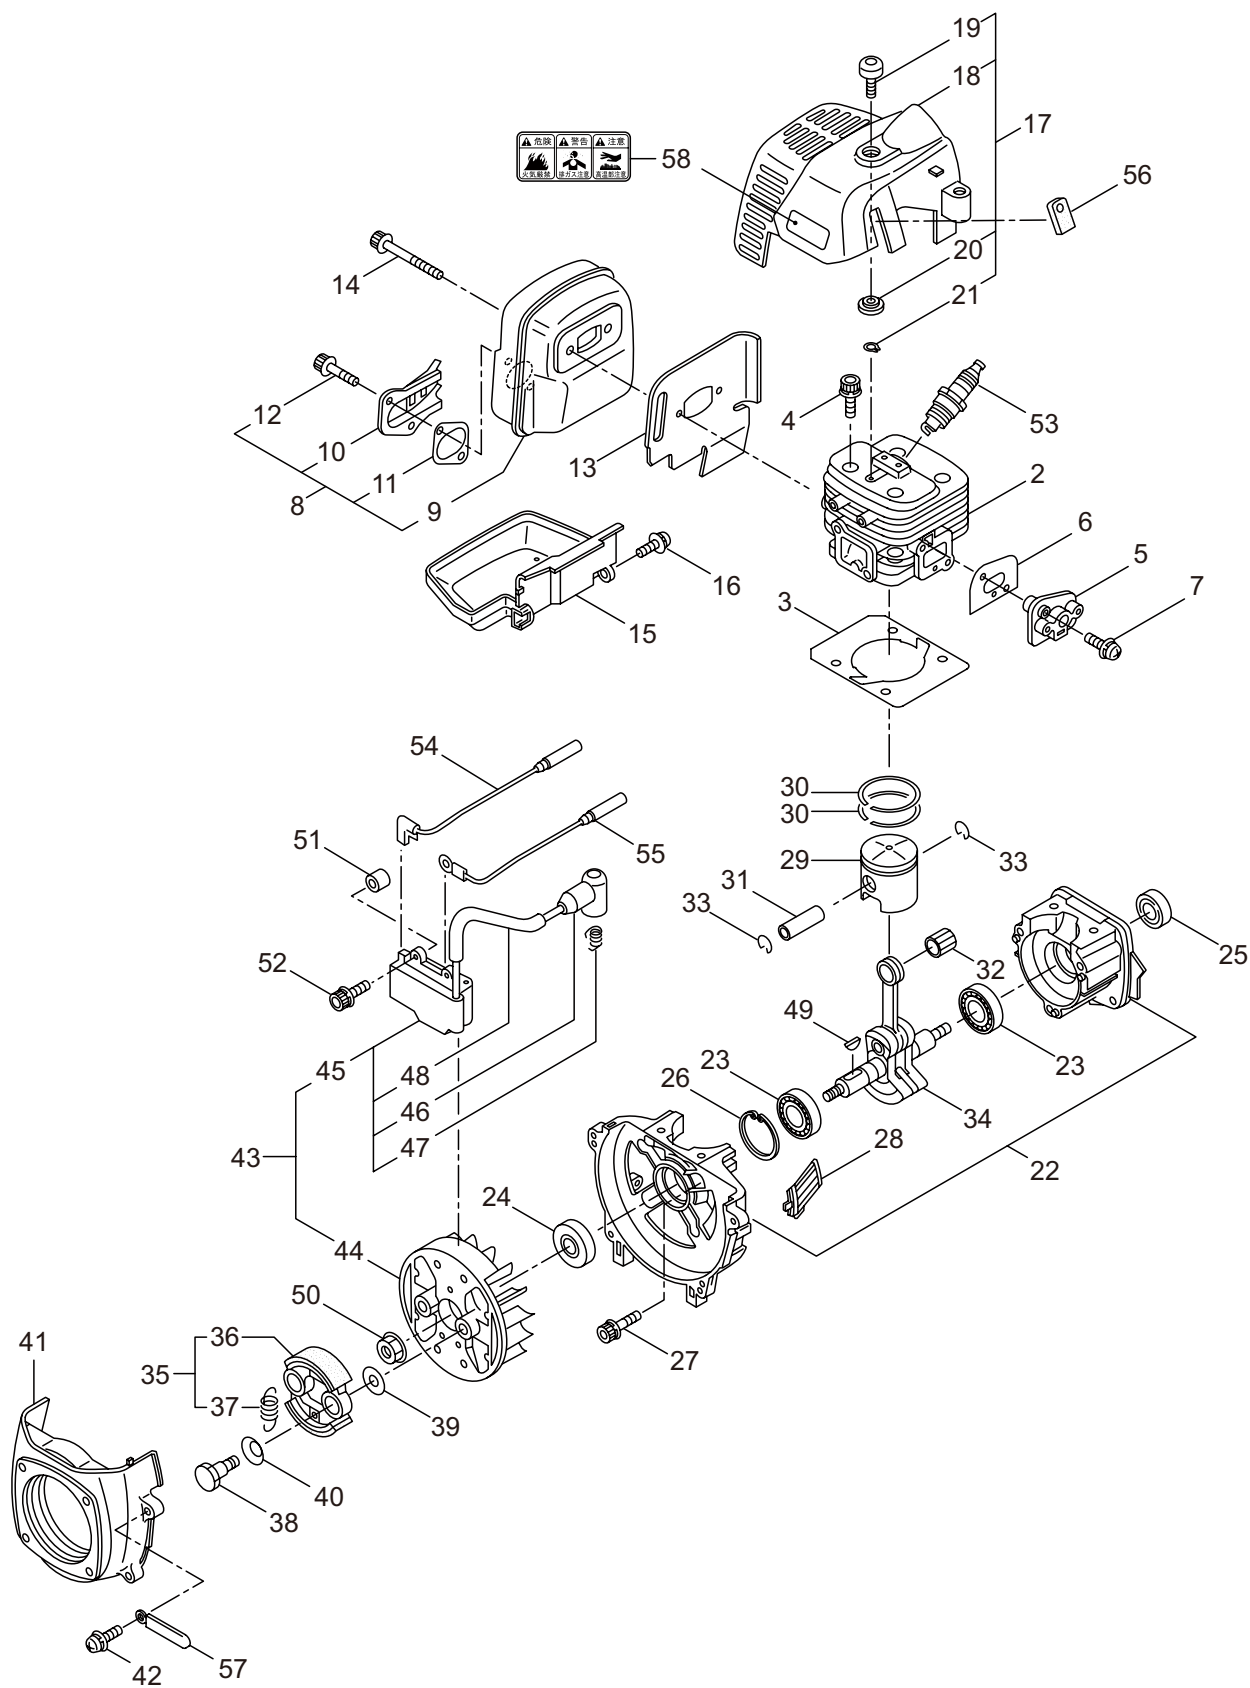

3. BCS303RS エンジン クランクケース、シリンダ

見出番号	部品番号	部 品 名 称	個数	備 考
3-46	269714	プラグキャップ	1	
3-47	269715	フック	1	
3-48	281756	チューブ	1	
3-49	261076	ハンゲツキー	1	
3-50	261417	サラザガネツキナット	1	M8
3-51	280381	スペーサ	2	
3-52	261256	6 カクアナツキホルト WSW	2	M4X25
3-53	286739	スパークプラグ	1	CJ6Y
3-54	281864	リート	1	
3-55	282087	リート	1	
3-56	269189	ゲロメット	1	
3-57	264588	クランプ	1	
3-58	269705	ラベル	1	キケン カキケンキン