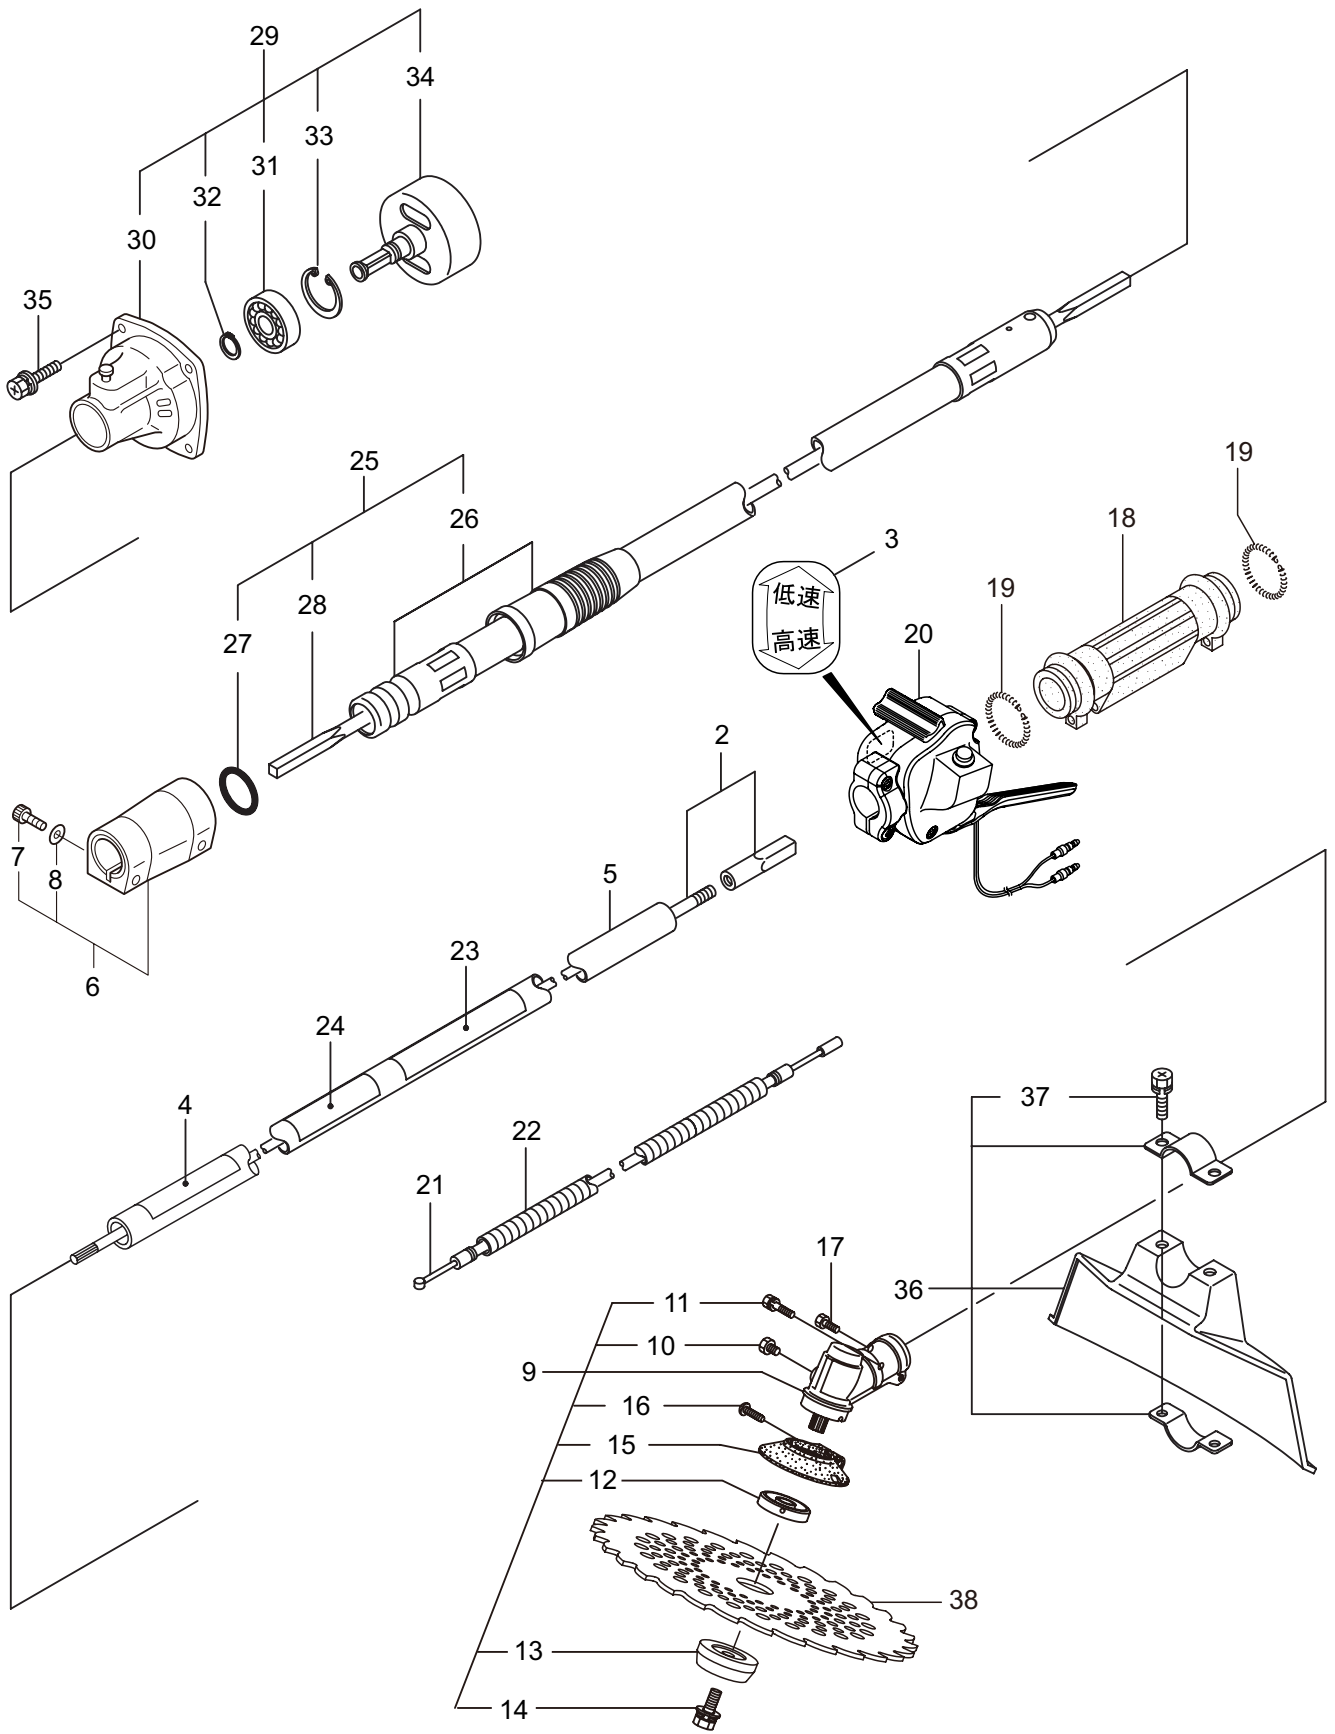

1. BCS303RS

本体

見出番号	部品番号	部 品 名 称	個数	備 考
1-1	364495	BCS303RS	1	
1-2	222179	デントウジクミタテ	1	
1-3	236111	ラベル	1	コウ - テイマーク
1-4	231654	ハリマーク	1	ECO
1-5	215779	ガイカンマトメ	1	
1-6	214365	ジヨイントパイプミタテ	1	7.8 フクム
1-7	087786	6 カクアナツキホルト	2	M5X25
1-8	012487	ヒラザガネ	1	M5
1-9	228089	キヤケースミタテ	1	10 ~ 16 フクム
1-10	234247	6 カクホルト	1	M8X8
1-11	092550	6 カクホルト (+)SW	1	M5X25-7T
1-12	212986	ハモノボス A	1	
1-13	219195	ハモノボス B	1	
1-14	215610	6 カクホルト WSW	1	M8X22 ヒダリ
1-15	222128	マキツキボウシバン	1	
1-16	222129	タツピンネジ	1	5X20
1-17	089737	6 カクホルト	1	M5X12
1-18	211736	ホンタイニギリ B	1	
1-19	211737	バンド	2	
1-20	236150	トリガレバークミタテ (24)	1	
1-21	236151	スロツトルワイヤ	1	1180L I/O 54
1-22	234611	コルゲートチューブ	1	980L
1-23	220549	チユウイマーク	1	
1-24	236164	ネームプレート	1	BCS303RS
1-25	221360	アウタクミタテ	1	26 ~ 28 フクム
1-26	221361	アウタマトメ	1	
1-27	011338	O リング	1	P18
1-28	221367	インナシヤフト	1	
1-29	220202	クラツチケースミタテ	1	30 ~ 34 フクム
1-30	220203	クラツチケースマトメ	1	
1-31	217659	ヘアリング	1	
1-32	055186	C ガトメワ	1	S12
1-33	016732	C ガトメワ	1	H32
1-34	220052	クラツチドラムマトメ	1	
1-35	817002	6 カクホルト (+)WSW	4	M5X20
1-36	222821	ジヨウメンカバーミタテ	1	37 フクム
1-37	092561	6 カクホルト (+)SW	2	M5X25
1-38	224693	チツプソー 10	1