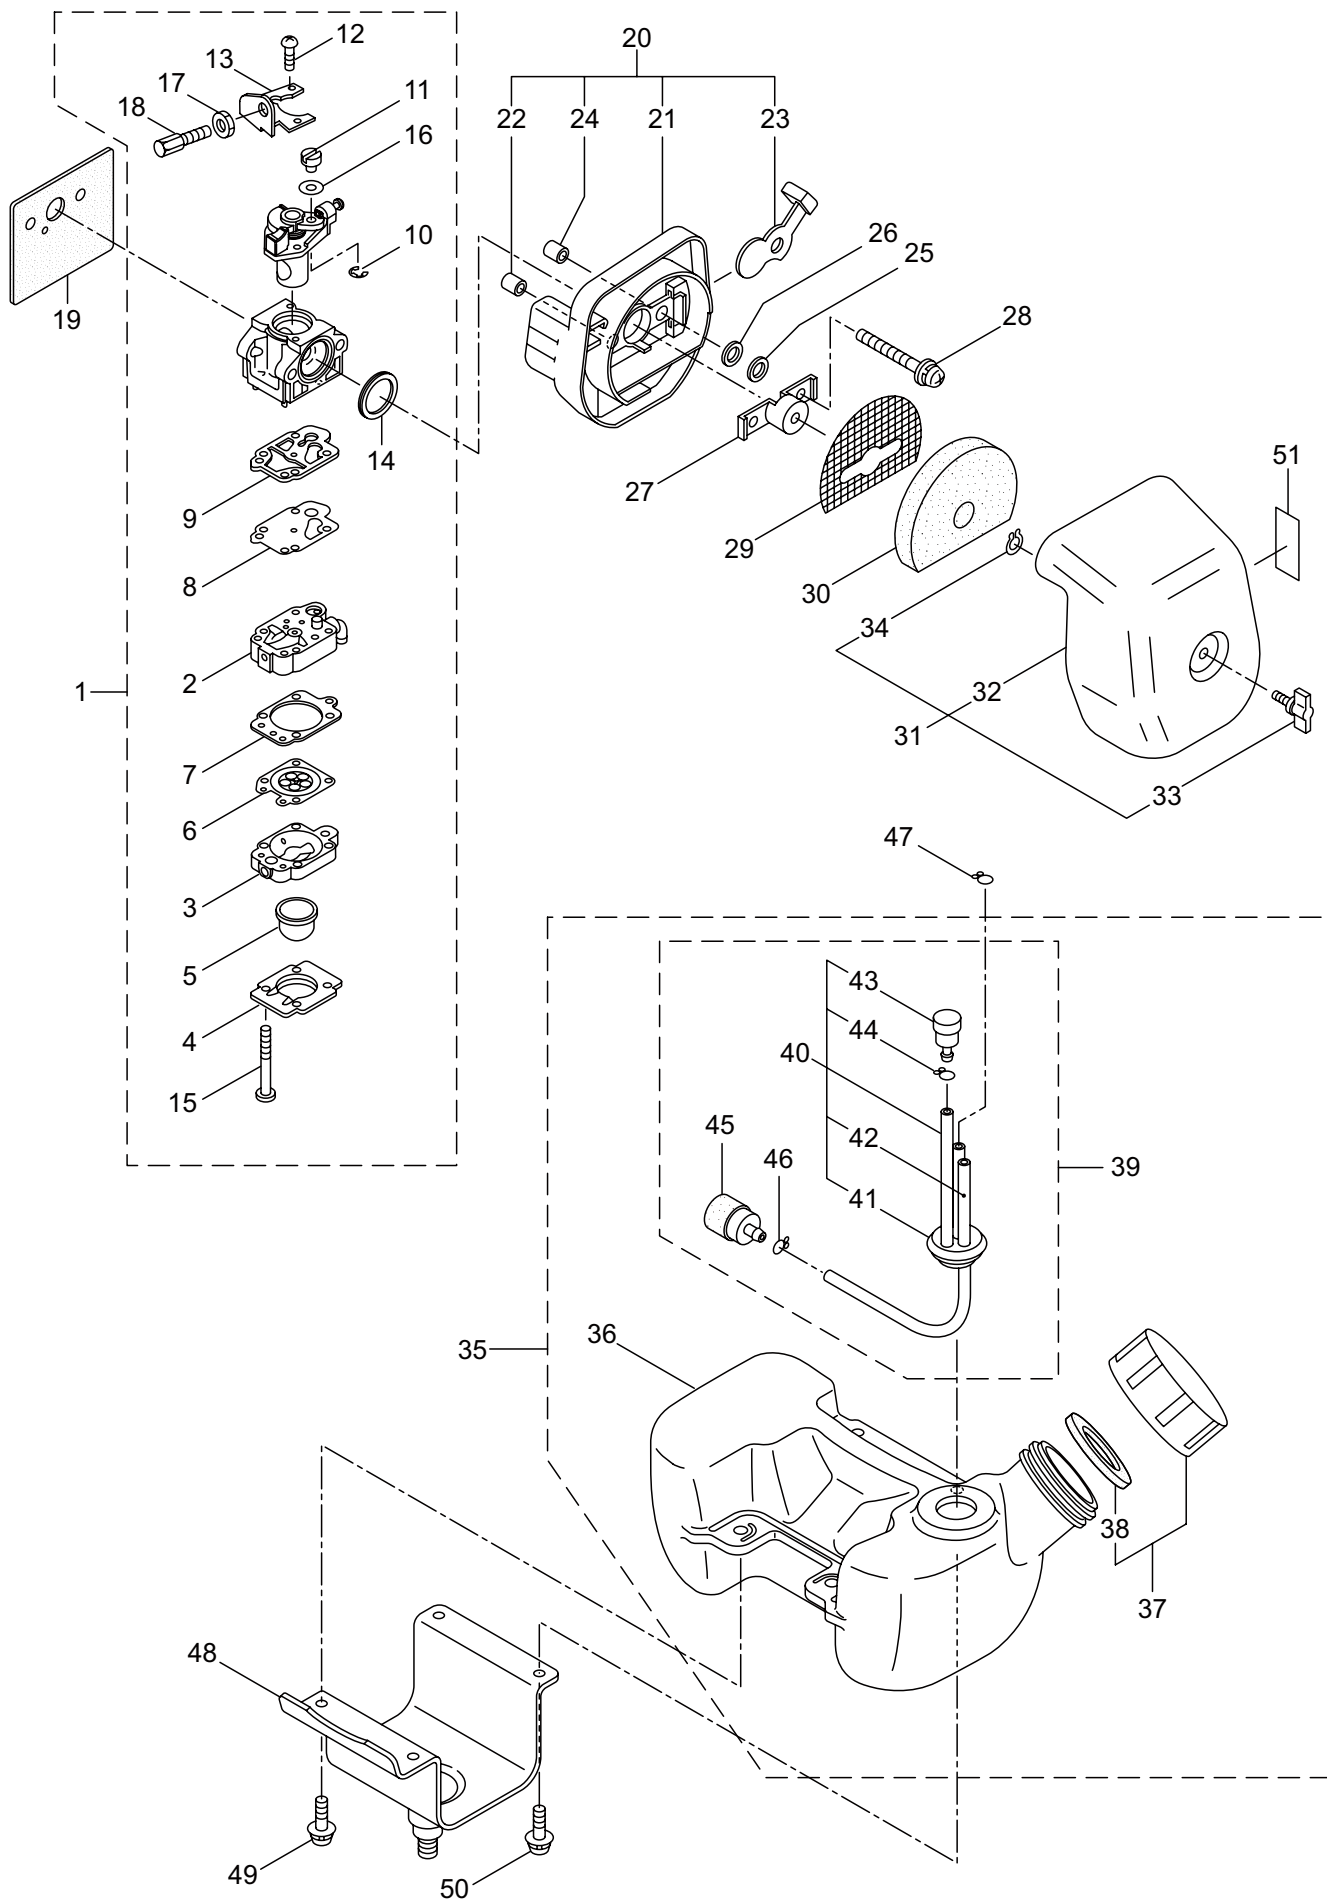

5. BCS303RS エンジン
キャブレタ、燃料タンク

見出番号	部品番号	部 品 名 称	個数	備 考
5-46	261117	クリツフ°	1	
5-47	261117	クリツフ°	1	
5-48	288081	ブラケットコンプリート	1	
5-49	269831	ナベコネジ (+)WSW	2	M5X20WSW
5-50	288058	ナベコネジ (+)WSW	2	M5X20
5-51	284579	ラベル	1	チヨクハイガイ