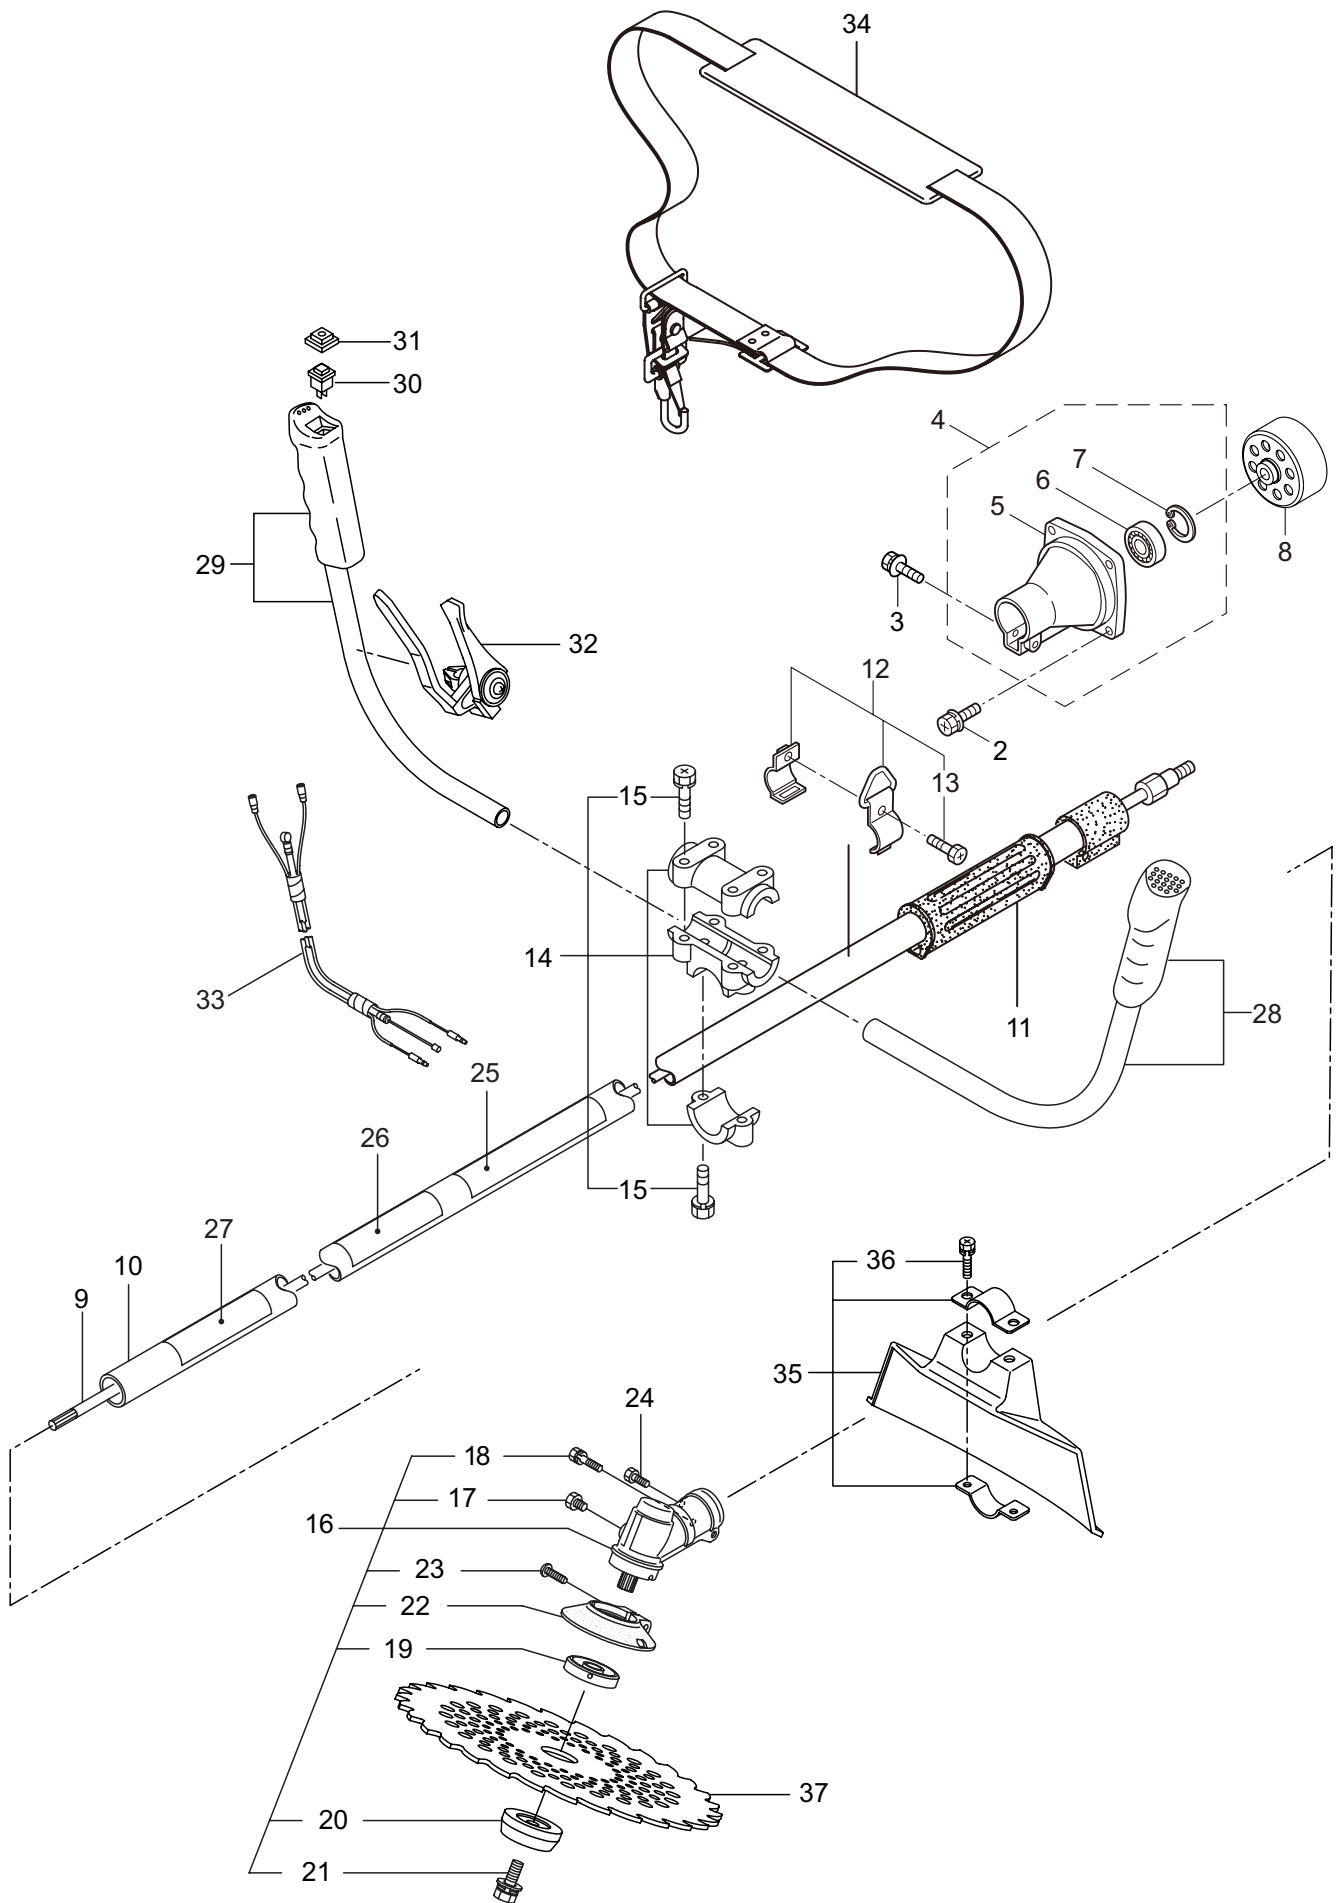

Parts List

パーツリスト

動力刈払機

Model: **JC261DX-1**
JC261DXL-1

パーツリストコード 524160

BIG M

2015. 09.

部品表のご使用について

1. 部品のご注文の際は
機種名（形式）・部品番号・部品名称・数量を明記ください。
2. 小売価格は別表の価格表をご参照ください。
3. 部品は必ず「丸山純正部品」をご使用ください。
4. 本部品表は省略したものもあります。
5. 本部品表は改良の為予告なく変更することがあります。
6. Fig. の表示について
イラストページに Fig. ※※ 参照と表示してあります。この ※※ はイラストページ
左上の見出し番号を表します。

目次

	ページ
JC261DX-1	
1. 本 体	1 ~ 2
JC261DXL-1	
2. 本 体	3 ~ 4
JC261DX-1/JC261DXL-1 エンジン (CE260/40)	
3. クランクケース、シリンダ、コイル	5 ~ 8
4. リコイルスタータ	9 ~ 10
5. キャブレタ、エアクリーナ、燃料タンク	11 ~ 14
JC261DX-1/JC261DXL-1	
6. 付属品	15 ~ 16

1. JC261DX-1
本体

見出番号	部品番号	部品名称	個数		互換	備考
			A	B		
1-1	364210	JC261DX-1	1			
1-2	817002	6 カクボルト (+)WSW	4			M5X20
1-3	096042	6 カクボルト (+)WSW	1			M5X30
1-4	221473	クラツチケースクミタテ	1			5 ~ 7 フクム
1-5	221474	クラツチケース	1			
1-6	016405	ヘアリング	1			#6200ZZ
1-7	013825	C ガ外メワ	1			#30
1-8	237903	クラツチトラムマトメ	1			54XM7
1-9	226399	デントウシククミタテ	1			
1-10	219435	ホウシンガイカンマトメ	1			
1-11	215532	ホンタイニキリ	1			
1-12	054691	ツリカナグクミタテ	1			13 フクム
1-13	089738	6 カクボルト	1			M5X15
1-14	215418	ハンドルリツケカナグクミタテ	1			15 フクム
1-15	092561	6 カクボルト (+)SW	6			M5X25
1-16	228089	キヤケースクミタテ	1			17 ~ 23 フクム
1-17	234247	6 カクボルト	1			M8X8
1-18	092550	6 カクボルト (+)SW	1			M5X25-7T
1-19	212986	ハモノボス A	1			
1-20	219195	ハモノボス B	1			
1-21	215610	6 カクボルト WSW	1			M8X22 ヒタリ
1-22	222128	マキツキホウシバン	1			
1-23	222129	タツピンネジ	1			5X20
1-24	089737	6 カクボルト	1			M5X12
1-25	220549	チュウイマーク	1			
1-26	235033	ネームプレート	1			JC261DX-1
1-27	231654	ハリマーク	1			ECO
1-28	225749	ハンドルマトメ	1			ヒタリ
1-29	225751	ハンドルマトメ	1			ミキ
1-30	215584	ストップスイッチ	1			
1-31	222138	スイッチカバー	1			
1-32	235025	スロットルレバー (T16)	1			
1-33	233461	ワイヤマトメ	1			710X64
1-34	220533	カタカケバンドクミタテ	1			
1-35	222821	ジヨウメンカバークミタテ	1			36 フクム
1-36	092561	6 カクボルト (+)SW	2			M5X25
1-37	224693	チツプソー 10	1			