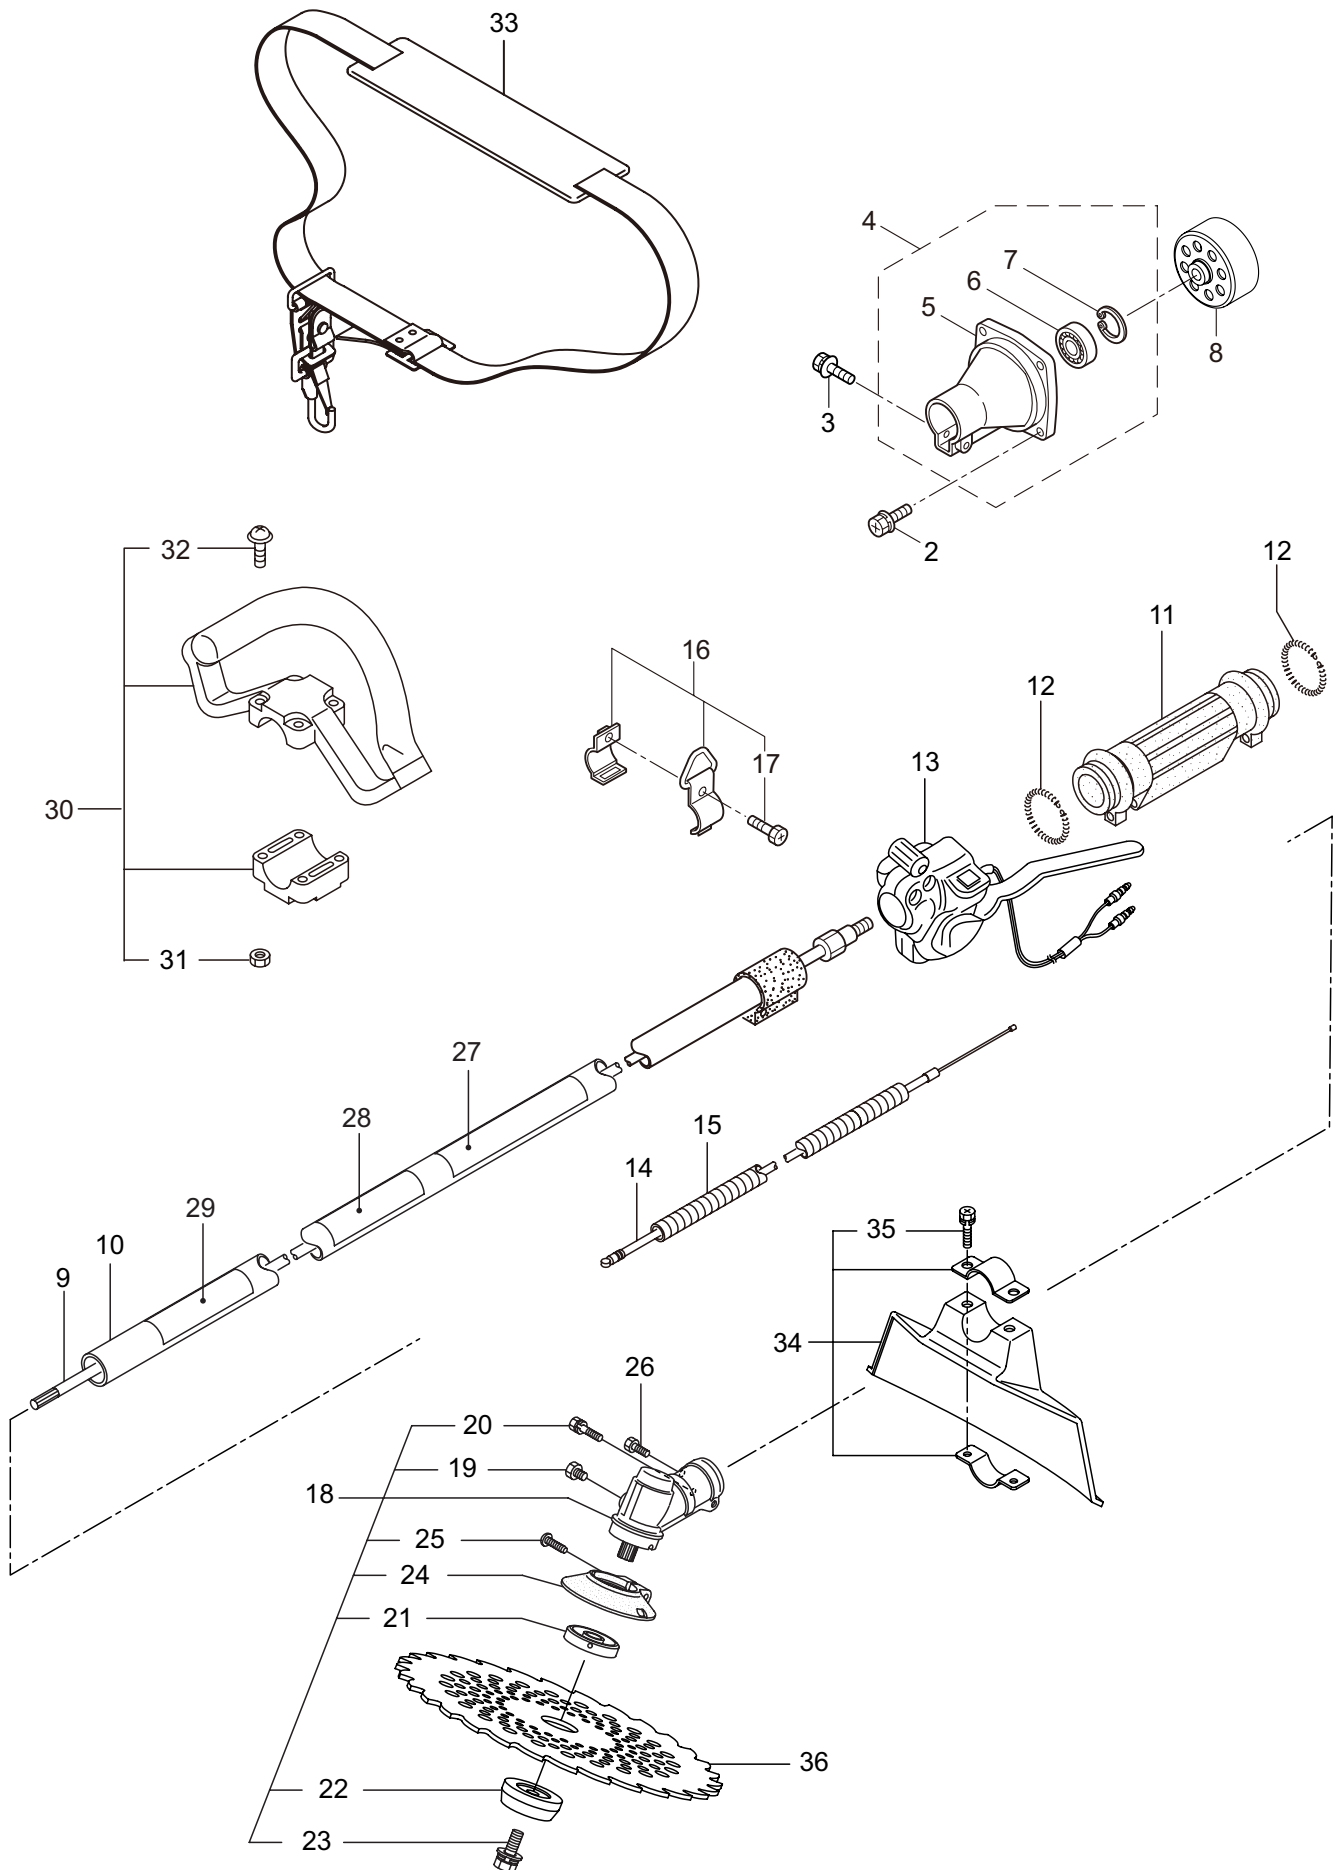

2. JC261DXL-1
本体

見出番号	部品番号	部品名称	個数		互換	備考
			A	B		
2-1	364241	JC261DXL-1		1		
2-2	817002	6 カクボルト (+)WSW		4		M5X20
2-3	096042	6 カクボルト (+)WSW		1		M5X30
2-4	221473	クラツチケースミタテ		1		5 ~ 7 フクム
2-5	221474	クラツチケース		1		
2-6	016405	ヘアリング		1		#6200ZZ
2-7	013825	C ガ外メワ		1		#30
2-8	237903	クラツチトラムマトメ		1		54XM7
2-9	226399	テントウシククミタテ		1		
2-10	219435	ホウシンガイカンマトメ		1		
2-11	211736	ホンタイニキリ B		1		
2-12	211737	バンド		2		
2-13	234554	トリガスロットルレバー (24)		1		
2-14	234533	スロットルワイヤ		1		400L
2-15	213548	コルゲートチューブ		1		ヨビ 10 200L
2-16	054691	ツリカナクミタテ		1		17 フクム
2-17	089738	6 カクボルト		1		M5X15
2-18	228089	キヤケースミタテ		1		19 ~ 25 フクム
2-19	234247	6 カクボルト		1		M8X8
2-20	092550	6 カクボルト (+)SW		1		M5X25-7T
2-21	212986	ハモノボス A		1		
2-22	219195	ハモノボス B		1		
2-23	215610	6 カクボルト WSW		1		M8X22 ヒタリ
2-24	222128	マキツキボウシハン		1		
2-25	222129	タツピンネジ		1		5X20
2-26	089737	6 カクボルト		1		M5X12
2-27	220549	チュウイマーク		1		
2-28	237387	ネームプレート		1		JC261DXL-1
2-29	231654	ハリマーク		1		ECO
2-30	222059	ボウシンループハンドルクミタテ		1		31,32 フクム
2-31	126993	6 カクナツト		4		M5
2-32	222142	ナベコネジ (+)W		4		M5X28
2-33	220533	カタカケバンドクミタテ		1		
2-34	222821	ジヨウメンカバークミタテ		1		35 フクム
2-35	092561	6 カクボルト (+)SW		2		M5X25
2-36	224693	チツプソー 10		1