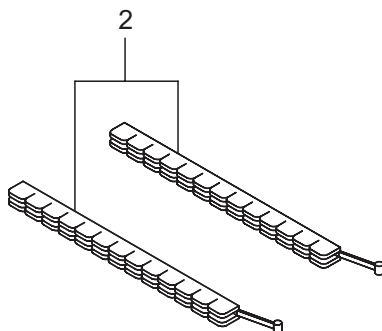

6. JC261DX-1, JC261DXL-1
付属品