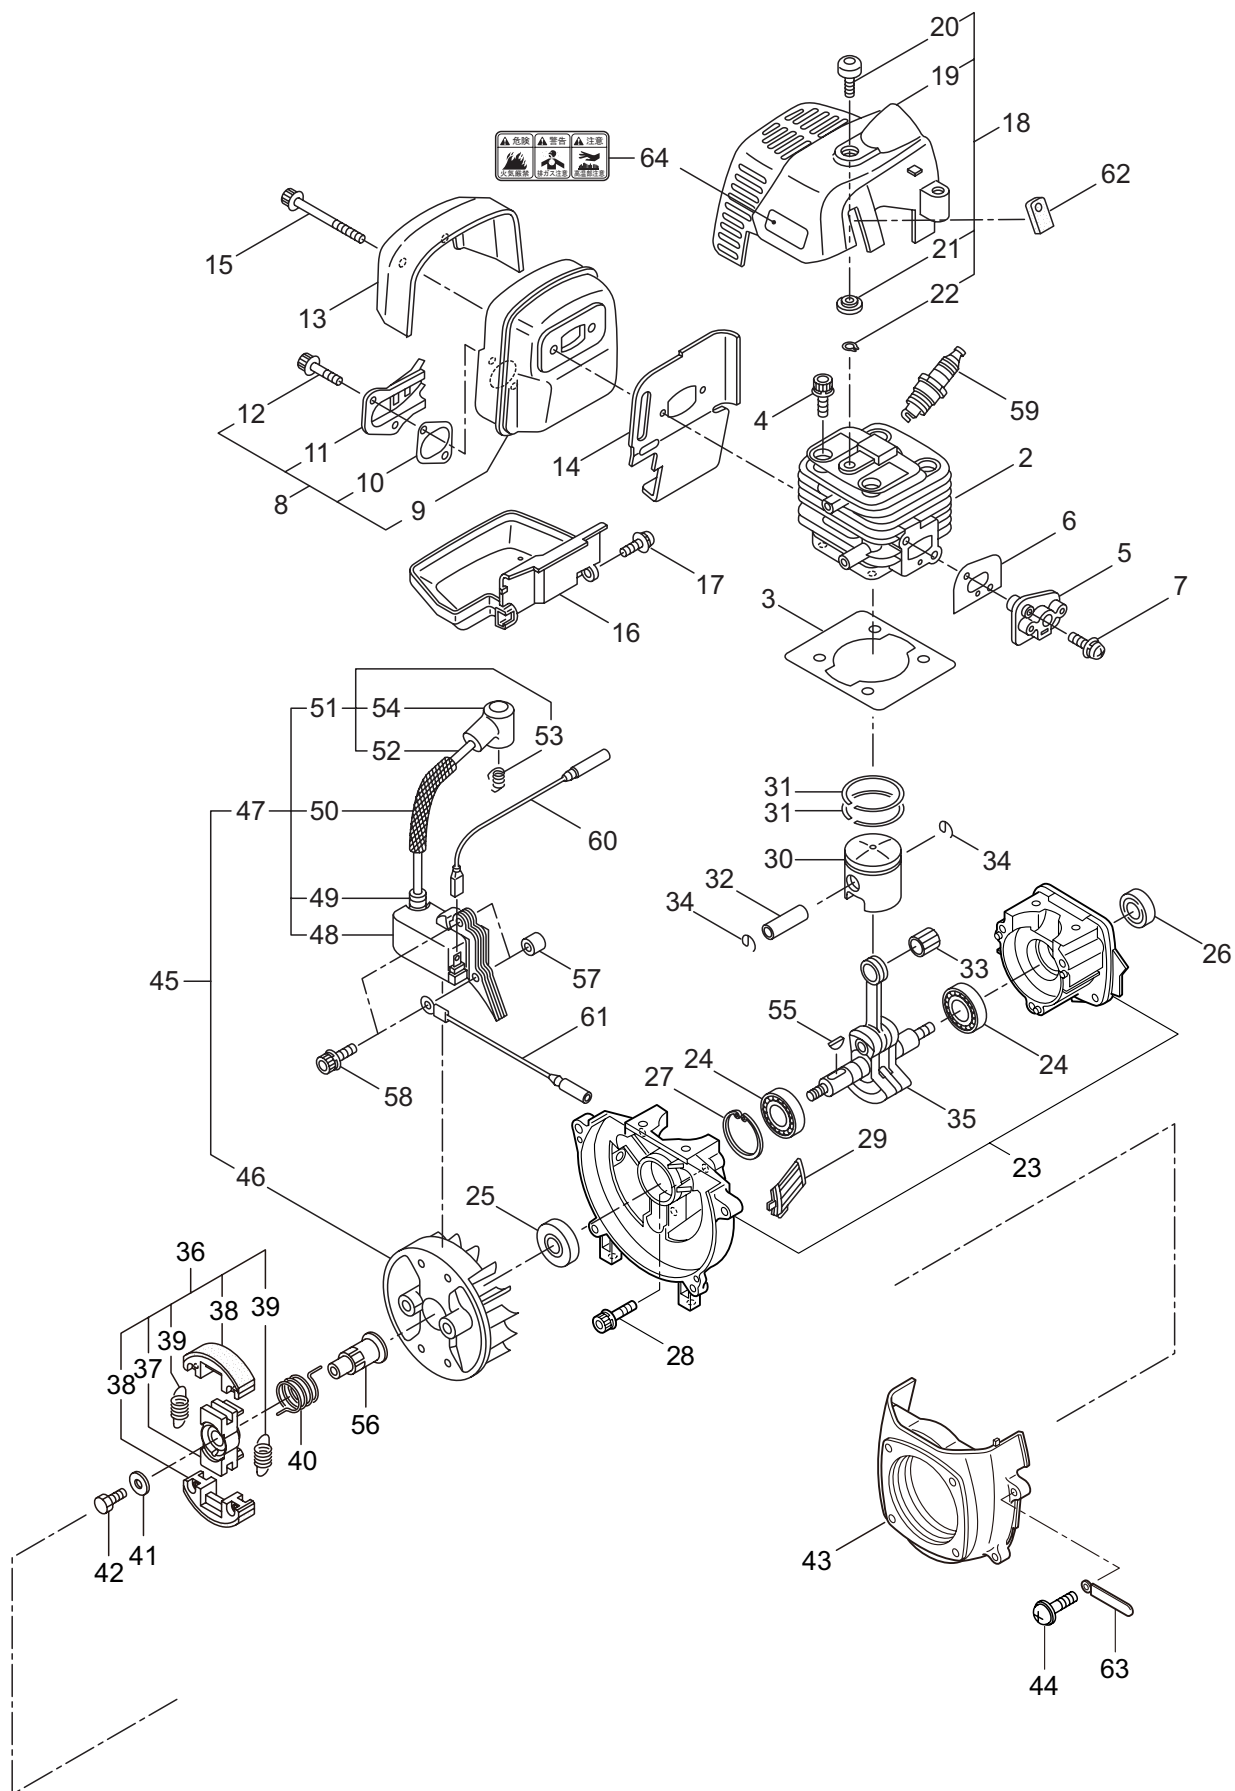

3. JC261DX-1, JC261DXL-1 エンジン クランクケース、シリンダ、コイル

見出番号	部品番号	部品名称	個数		互換	備考
			A	B		
3-46	287901	ロータ	1	1		48 ~ 54 フクム
3-47	283705	イグニッションコイルアセンブリ	1	1		
3-48	283730	コイル	1	1		
3-49	261072	キャツプ	1	1		
3-50	283731	チューブ	1	1		
3-51	283732	コードアセンブリ	1	1		52 ~ 54 フクム
3-52	283733	コード	1	1		
3-53	261075	フック	1	1		
3-54	261074	プラグキャツプ	1	1		
3-55	261076	ハンゲツキー	1	1		
3-56	288074	シャフト	1	1		M4X25 CJ6Y 175 ヒラ HCBH
3-57	280381	スペーサ	2	2		
3-58	261256	6 カクアナツキホルト WSW	2	2		
3-59	286739	スパークプラグ	1	1		
3-60	261772	リード	1	1		
3-61	268044	リード	1	1		135M4_CBH キケン カキゲンキン
3-62	269189	グロメット	1	1		
3-63	264588	クランプ	1	1		
3-64	269705	ラベル	1	1