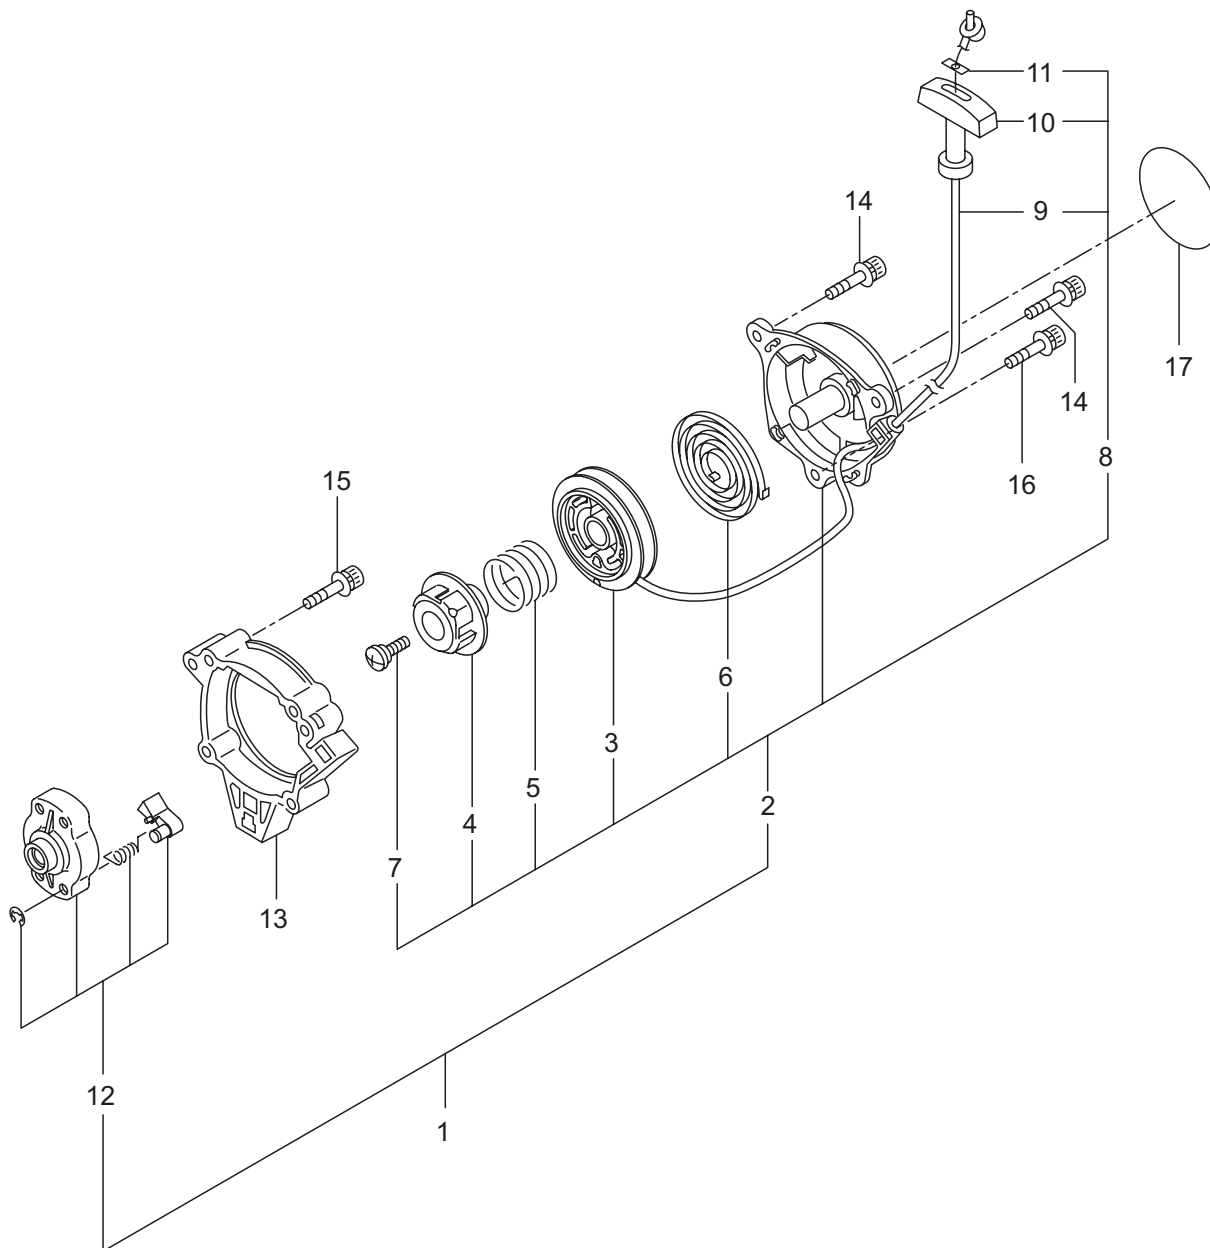

4. JC261DX-1, JC261DXL-1 エンジン
リコイルスタータ

見出番号	部品番号	部品名称	個数		互換	備考
			A	B		
4-1	283476	リコイルスタータアセンブリ	1	1		2 ~ 12 フクム
4-2	283477	スタータアセンブリ	1	1		3 ~ 11 フクム
4-3	283504	リール	1	1		
4-4	283505	カムプレート	1	1		
4-5	283506	ダンパースプリング	1	1		
4-6	261721	スパイラルスプリング	1	1		9 ~ 11 フクム
4-7	267213	セットスクリュ	1	1		
4-8	283578	ロープアセンブリ	1	1		
4-9	283579	スタータロープ	1	1		
4-10	261725	スタータノブ	1	1		
4-11	283511	ロープストツハ	1	1		M4X20 M4X16
4-12	283575	スタータプーリアセンブリ	1	1		
4-13	284698	アダプタアセンブリ	1	1		
4-14	283391	スクリュ	2	2		
4-15	265726	6 カクアナツキホルト WSW	4	4		
4-16	282096	スクリュ	1	1		M4X16
4-17	272415	ラベル	1	1		JC261DX-1