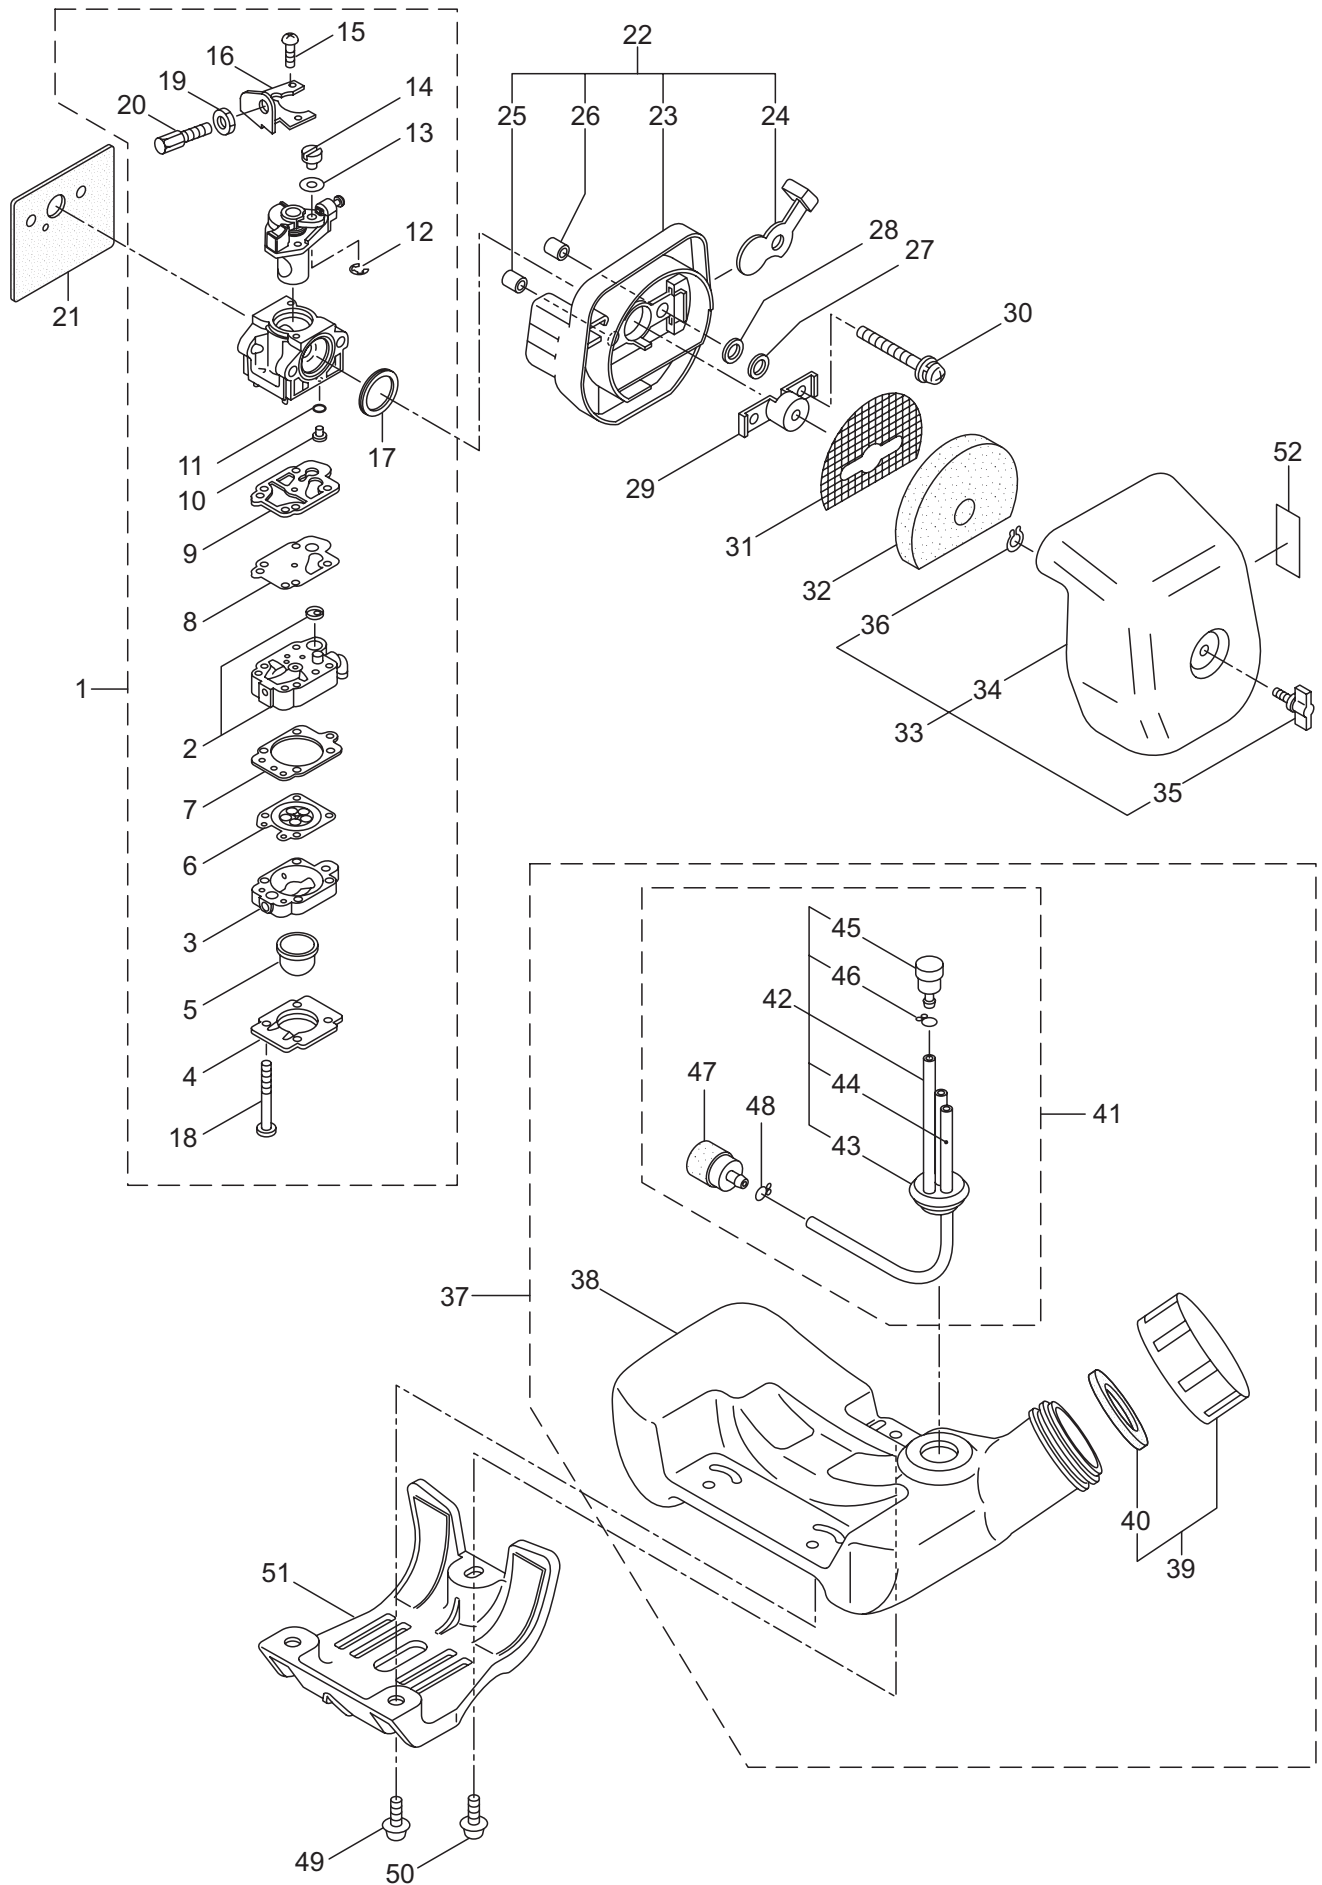

5. JC261DX-1, JC261DXL-1 エンジン
キャブレタ、エアクリーナ、燃料タンク

見出番号	部品番号	部品名称	個数		互換	備考	
			A	B			
5-1	276056	キャブレタアセンブリ	1	1		2 ~ 20 フクム	
5-2	264155	ポンプホテイ	1	1			
5-3	262991	パージホテイ	1	1			
5-4	262992	ポンプカバー	1	1			
5-5	261874	プライマ	1	1			
5-6	283905	ダイヤフラム	1	1			
5-7	262993	ガasket	1	1			
5-8	262994	ダイヤフラム	1	1			
5-9	282576	ガasket	1	1			
5-10	281487	ジエツ	1	1			
5-11	261871	O リング	1	1			
5-12	261876	リング	1	1			
5-13	264678	ワツシヤ	1	1			
5-14	261658	スイベル	1	1			
5-15	261875	スクリュ	2	2			
5-16	264677	ブラケット	1	1			
5-17	261657	パツキン	1	1			
5-18	262996	スクリュ	4	4			
5-19	261878	ナツト	1	1			
5-20	263994	スクリュ	1	1			
5-21	269762	ガasket	1	1		23 ~ 26 フクム	
5-22	289983	ケースアセンブリ	1	1			
5-23	268056	ケースホテイ	1	1			
5-24	289736	バルブ	1	1			
5-25	268157	スリーブ	1	1			5.5X7.1X6
5-26	268412	スリーブ	1	1		5.2X7.1X6.4	
5-27	263345	パツキン	1	1			
5-28	263942	ヒラサガネ	1	1			
5-29	263815	ステー	1	1			
5-30	269834	ナベコネジ (+)WSW	2	2			M5X60WSW
5-31	265026	スクリーン	1	1		34 ~ 36 フクム	
5-32	265027	エレメント	1	1			
5-33	268058	カバーアセンブリ	1	1			
5-34	268059	クリーナカバー	1	1			
5-35	281438	ノブ	1	1			
5-36	261734	グリツプトメワ	1	1		38 ~ 48 フクム	
5-37	274646	タンクアセンブリ	1	1			
5-38	281439	フューエルタンク	1	1			
5-39	281565	タンクキャツプアセンブリ	1	1			40 フクム
5-40	269377	パツキン	1	1			
5-41	282538	フューエルパイプアセンブリ	1	1		42 ~ 48 フクム	
5-42	282539	パイプアセンブリ	1	1		43 ~ 46 フクム	
5-43	268065	グロメツト	1	1		160L	
5-44	261690	ネリヨウパイプ	1	1			
5-45	261590	ブリーザサブクミタテ	1	1