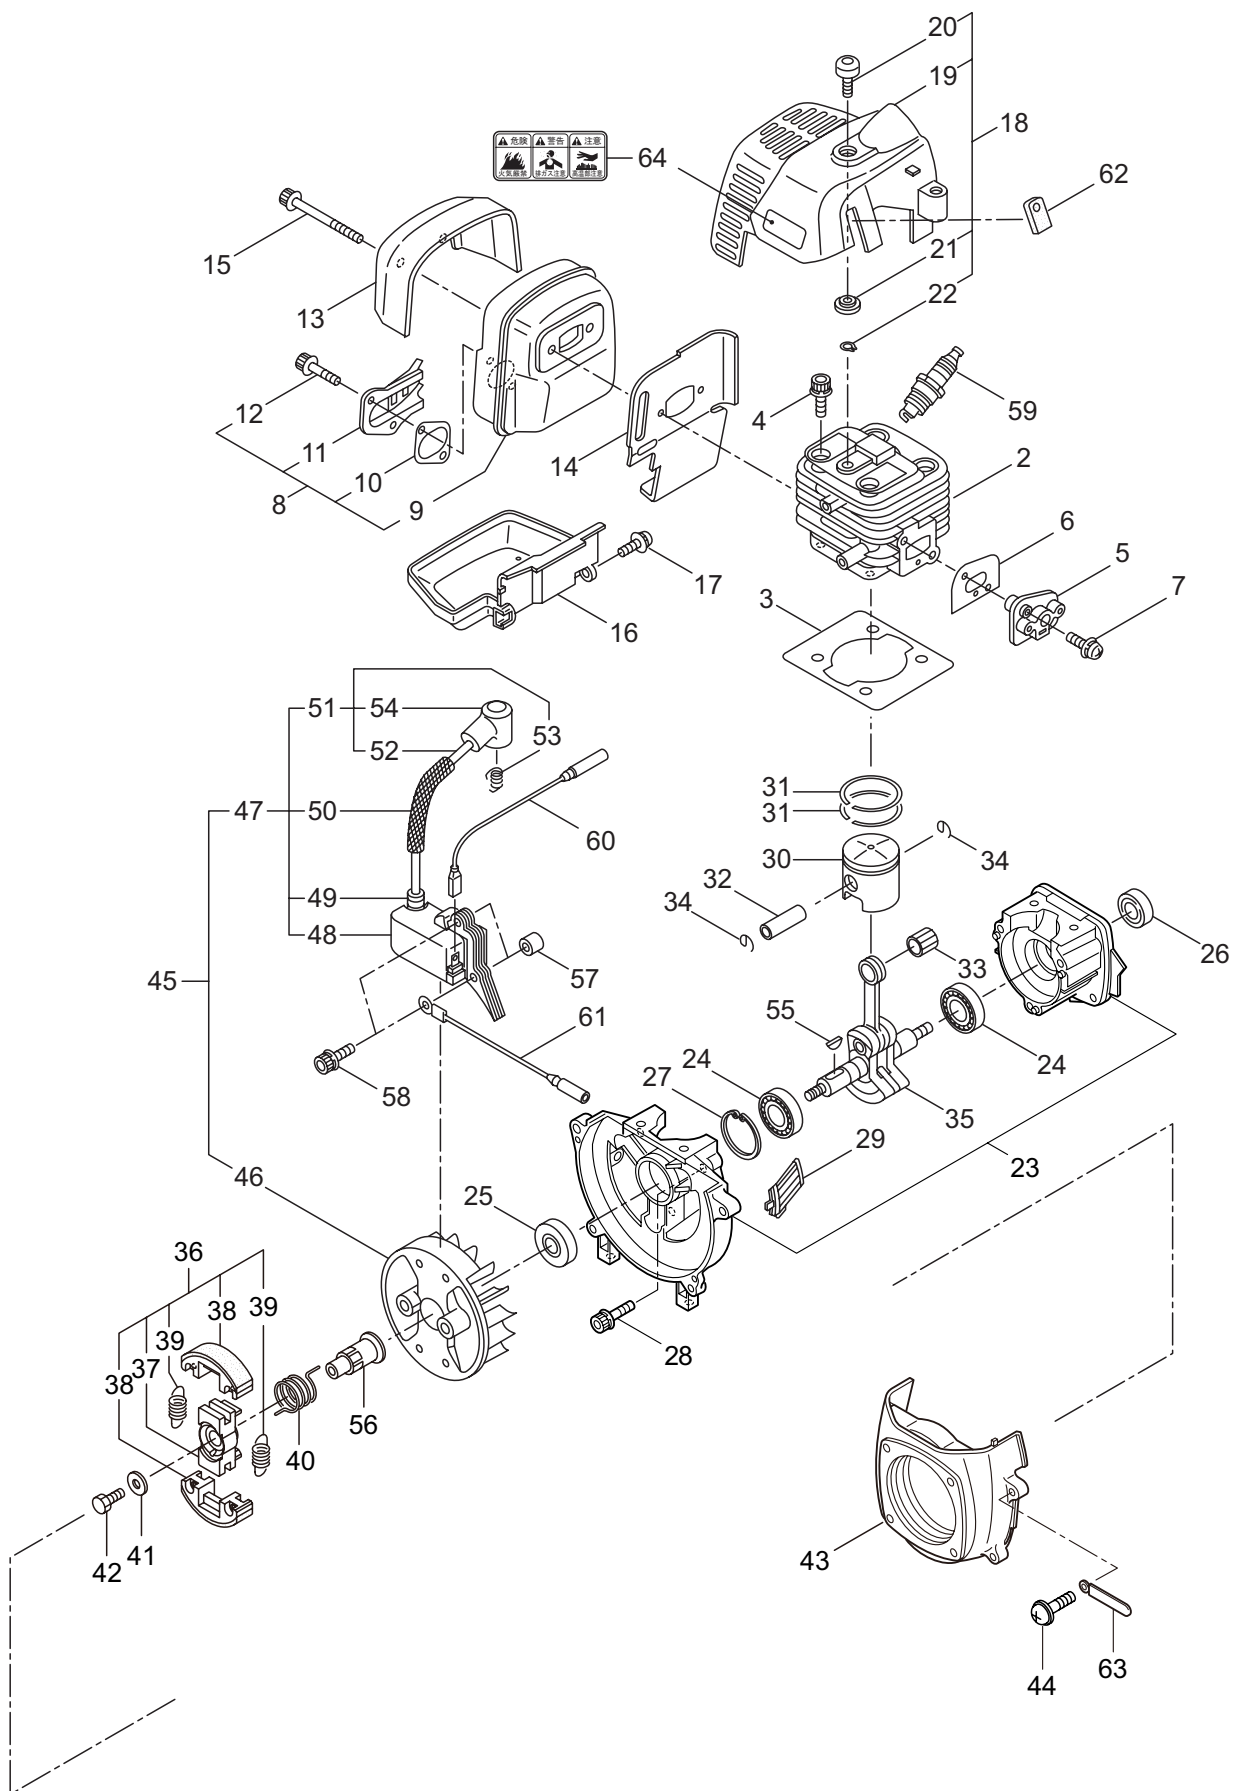

3. JC261DX-1, JC261DXL-1 エンジン クランクケース、シリンダ、コイル

見出番号	部品番号	部品名称	個数		互換	備考
			A	B		
3-1	859308	エンジン	1	1		CE260/40 M5X20
3-2	283734	シリンダ	1	1		
3-3	283783	ガスケット	1	1		
3-4	261250	6 カクアナツキホルト WSW	4	4		
3-5	269144	インシュレータ	1	1		
3-6	267049	ガスケット	1	1		M5X25WSW メック 9 ~ 12 フクム
3-7	269826	ナベコネジ (+)WSW	2	2		
3-8	288033	マフラアセンブリ	1	1		
3-9	282209	マフラコンプリート	1	1		
3-10	287254	ガスケット	1	1		
3-11	268171	テイル	1	1		M4X10 M5X55
3-12	265107	6 カクアナツキフランジホルト	2	2		
3-13	284071	ホルダ	1	1		
3-14	283940	ガスケット	1	1		
3-15	266402	スクリュ	2	2		
3-16	281435	アンダーカバー	1	1		M5X16 19 ~ 22 フクム
3-17	269827	ナベコネジ (+)WSW	1	1		
3-18	286707	トップカバーアセンブリ	1	1		
3-19	281434	トップカバー	1	1		
3-20	286300	ノブマトメ	1	1		
3-21	261020	スぺーサ	1	1		PPL 6001 ISCD12287
3-22	261734	グリツプトメワ	1	1		
3-23	289582	クランクケース	1	1		
3-24	280488	ベアリング	2	2		
3-25	261492	オイルシール	1	1		
3-26	261386	オイルシール	1	1		ISCD12227 H28 M5X30
3-27	055185	C ガトメワ	1	1		
3-28	261612	6 カクアナツキホルト WSW	3	3		
3-29	281442	スクリーン	1	1		
3-30	272809	ピストン	1	1		
3-31	261496	ピストンリング	2	2		
3-32	261497	ピストンピン	1	1		
3-33	261037	ニートルベアリング	1	1		
3-34	261576	サークリツプ	2	2		
3-35	265197	シヤフトコンプリート	1	1		
3-36	284786	クラツチアセンブリ	1	1		37 ~ 39 フクム
3-37	284702	クラツチホス	1	1		
3-38	284787	クラツチシュ	2	2		
3-39	286554	スプリング	2	2		
3-40	288075	スプリング	1	1		
3-41	284704	ワツシヤ	1	1		5.1X14X1.2 M5X10 M5X20WSW 46 ~ 54 フクム
3-42	285220	スクリュ	1	1		
3-43	281433	ファンカバー	1	1		
3-44	269831	ナベコネジ (+)WSW	4	4		
3-45	287897	マグネトアセンブリ	1	1