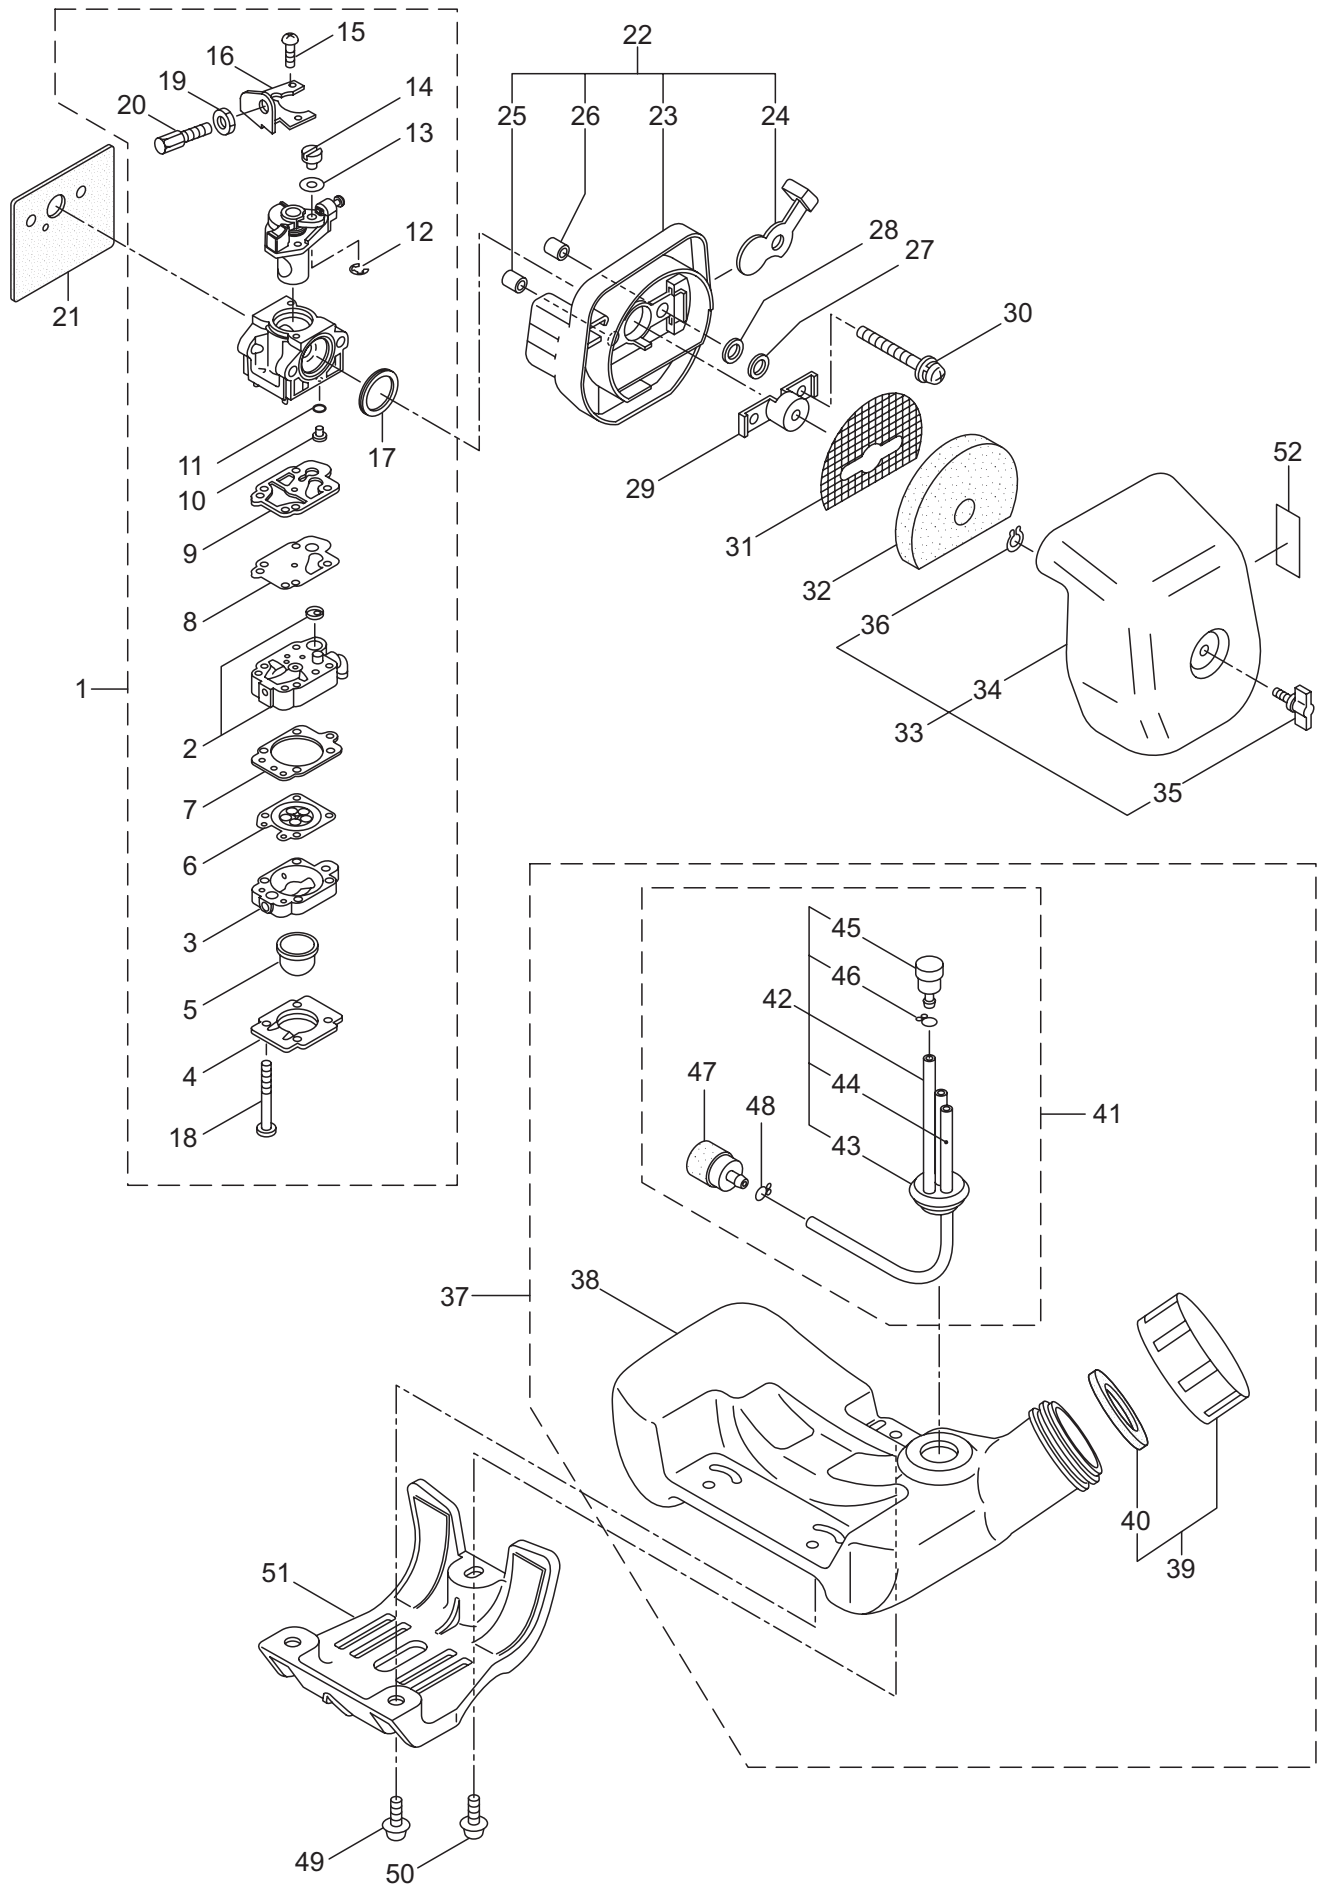

見出番号	部品番号	部品名称	個数		互換	備考	
			A	B			
5-1	276056	キャブレタアセンブリ	1	1		2 ~ 20 フクム	
5-2	264155	ポンプホテイ	1	1			
5-3	262991	パージホテイ	1	1			
5-4	262992	ポンプカバー	1	1			
5-5	261874	プライマ	1	1			
5-6	283905	ダイヤフラム	1	1			
5-7	262993	ガasket	1	1			
5-8	262994	ダイヤフラム	1	1			
5-9	282576	ガasket	1	1			
5-10	281487	ジエツ	1	1			
5-11	261871	O リング	1	1			
5-12	261876	リング	1	1			
5-13	264678	ワツシヤ	1	1			
5-14	261658	スイベル	1	1			
5-15	261875	スクリュ	2	2			
5-16	264677	ブラケット	1	1			
5-17	261657	パツキン	1	1			
5-18	262996	スクリュ	4	4			
5-19	261878	ナツト	1	1			
5-20	263994	スクリュ	1	1			
5-21	269762	ガasket	1	1		23 ~ 26 フクム	
5-22	289983	ケースアセンブリ	1	1			
5-23	268056	ケースホテイ	1	1			
5-24	289736	バルブ	1	1			
5-25	268157	スリーブ	1	1			5.5X7.1X6
5-26	268412	スリーブ	1	1		5.2X7.1X6.4	
5-27	263345	パツキン	1	1			
5-28	263942	ヒラサガネ	1	1			
5-29	263815	ステー	1	1			
5-30	269834	ナベコネジ (+)WSW	2	2			M5X60WSW
5-31	265026	スクリーン	1	1		34 ~ 36 フクム	
5-32	265027	エレメント	1	1			
5-33	268058	カバーアセンブリ	1	1			
5-34	268059	クリーナカバー	1	1			
5-35	281438	ノブ	1	1			
5-36	261734	グリツプトメワ	1	1		38 ~ 48 フクム	
5-37	274646	タンクアセンブリ	1	1			
5-38	281439	フューエルタンク	1	1			
5-39	281565	タンクキャツプアセンブリ	1	1			40 フクム
5-40	269377	パツキン	1	1			
5-41	282538	フューエルパイプアセンブリ	1	1		42 ~ 48 フクム	
5-42	282539	パイプアセンブリ	1	1		43 ~ 46 フクム	
5-43	268065	グロメツト	1	1		160L	
5-44	261690	ネリヨウパイプ	1	1			
5-45	261590	ブリーザサブクミタテ	1	1			

5. JC261DX-1, JC261DXL-1 エンジン
キャブレタ、エアクリーナ、燃料タンク