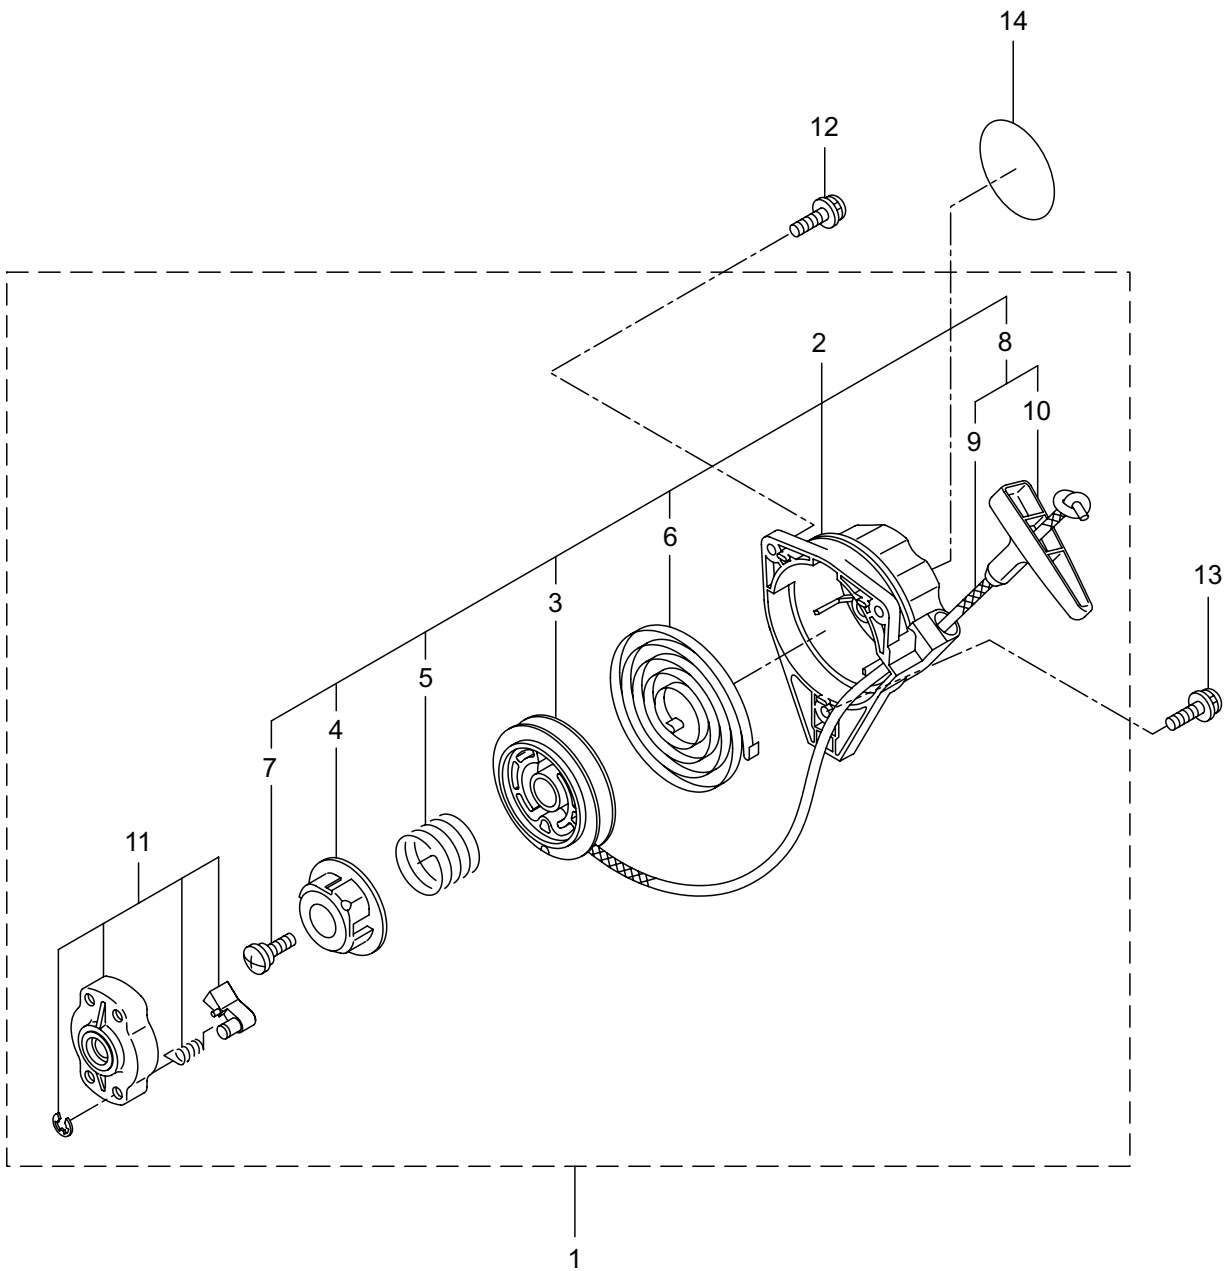

3. AC265STD エンジン
リコイルスタータ

見出番号	部品番号	部 品 名 称	個数	備 考
3-1	282404	リコイルスタータアセンブリ	1	2 ~ 11 フクム
3-2	282405	スタータアセンブリ	1	3 ~ 10 フクム
3-3	283411	リール	1	
3-4	283412	カムプレート	1	
3-5	280930	ダンパースプリング	1	
3-6	280931	スパイラルスプリング	1	
3-7	267213	セットスクリュ	1	
3-8	280932	ロープアセンブリ	1	9,10 フクム
3-9	280933	スタータロープ	1	
3-10	267219	スタータノブ	1	
3-11	280934	プーリアアセンブリ	1	
3-12	280489	ナベコネジ (+)WSW	2	M4X20
3-13	269833	ナベコネジ (+)WSW	1	M4X16WSW メツク
3-14	276998	リコイルラベル	1	AC265ST