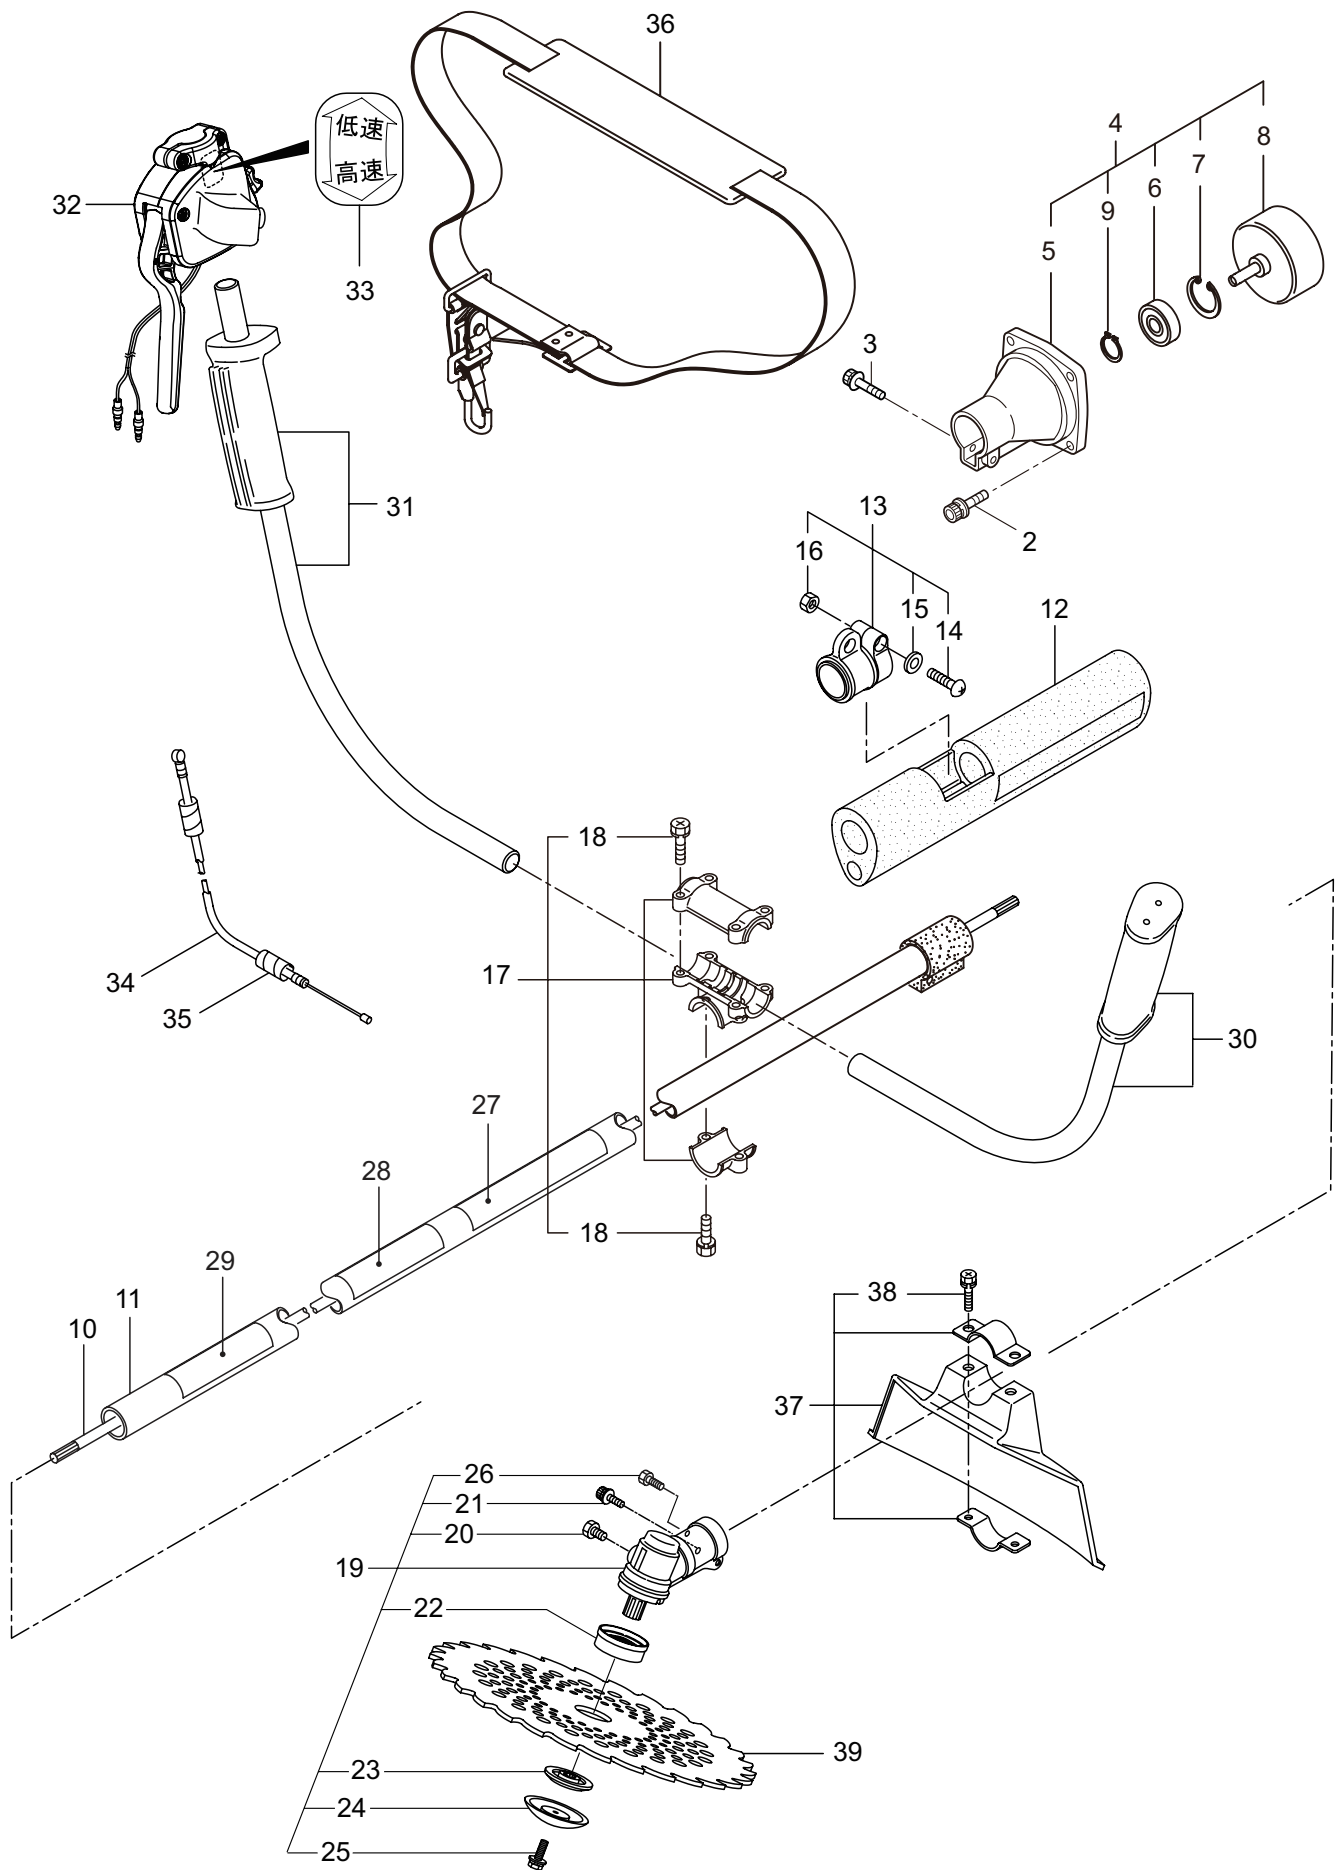

1. AC265STD

本体

見出番号	部品番号	部 品 名 称	個数	備 考
1-1	364582	AC265STD	1	
1-2	817002	6 カクホルト (+)WSW	4	M5X20
1-3	096042	6 カクホルト (+)WSW	1	M5X30
1-4	233768	クラツチケースミタテ	1	5 ~ 9 フクム
1-5	221474	クラツチケース	1	
1-6	016405	ヘアリング	1	#6200ZZ
1-7	013825	C ガ`外メワ	1	#30
1-8	233769	クラツチドラムマトメ	1	54XSP
1-9	014210	C ガ`外メワ	1	S10
1-10	226792	デントウシク	1	
1-11	238891	ホウシンガイカンマトメ	1	
1-12	236345	コシアテ	1	
1-13	226918	スイベルヒトクミ	1	14 ~ 16 フクム
1-14	226988	ナベコネジ (+)	1	M5X18
1-15	012487	ヒラザガネ	1	M5
1-16	126993	6 カクナツト	1	M5
1-17	228446	ハンドルリツケカナゲクミタテ	1	18 フクム
1-18	092561	6 カクホルト (+)SW	6	M5X25
1-19	238894	ギヤケースミタテ	1	20 ~ 26 フクム
1-20	234109	6 カクホルト	1	M8X8
1-21	092550	6 カクホルト (+)SW	1	M5X25-7T
1-22	232927	ハモノボ`ス A	1	
1-23	238895	ハモノボ`ス B	1	
1-24	210308	アンテイハン	1	
1-25	215610	6 カクホルト WSW	1	M8X22 ヒタリ
1-26	089737	6 カクホルト	1	M5X12
1-27	220549	チュウイマーク	1	
1-28	238896	ネームプレート	1	AC265STD
1-29	231654	ハリマーク	1	ECO
1-30	236357	ハンドル A マトメ	1	ヒタリ
1-31	236358	ハンドル B マトメ	1	ミキ
1-32	236356	トリガレバ`ークミタテ (19)	1	860L
1-33	236111	ラベル	1	コウ - テイマーク
1-34	235749	スロツトルワイヤ	1	810L I/O 78
1-35	234549	コルゲートチューブ	1	660L
1-36	220533	カタカケバンドクミタテ	1	
1-37	222821	ジヨウメンカバ`ークミタテ	1	38 フクム
1-38	092561	6 カクホルト (+)SW	2	M5X25
1-39	224693	チツプソー 10	1