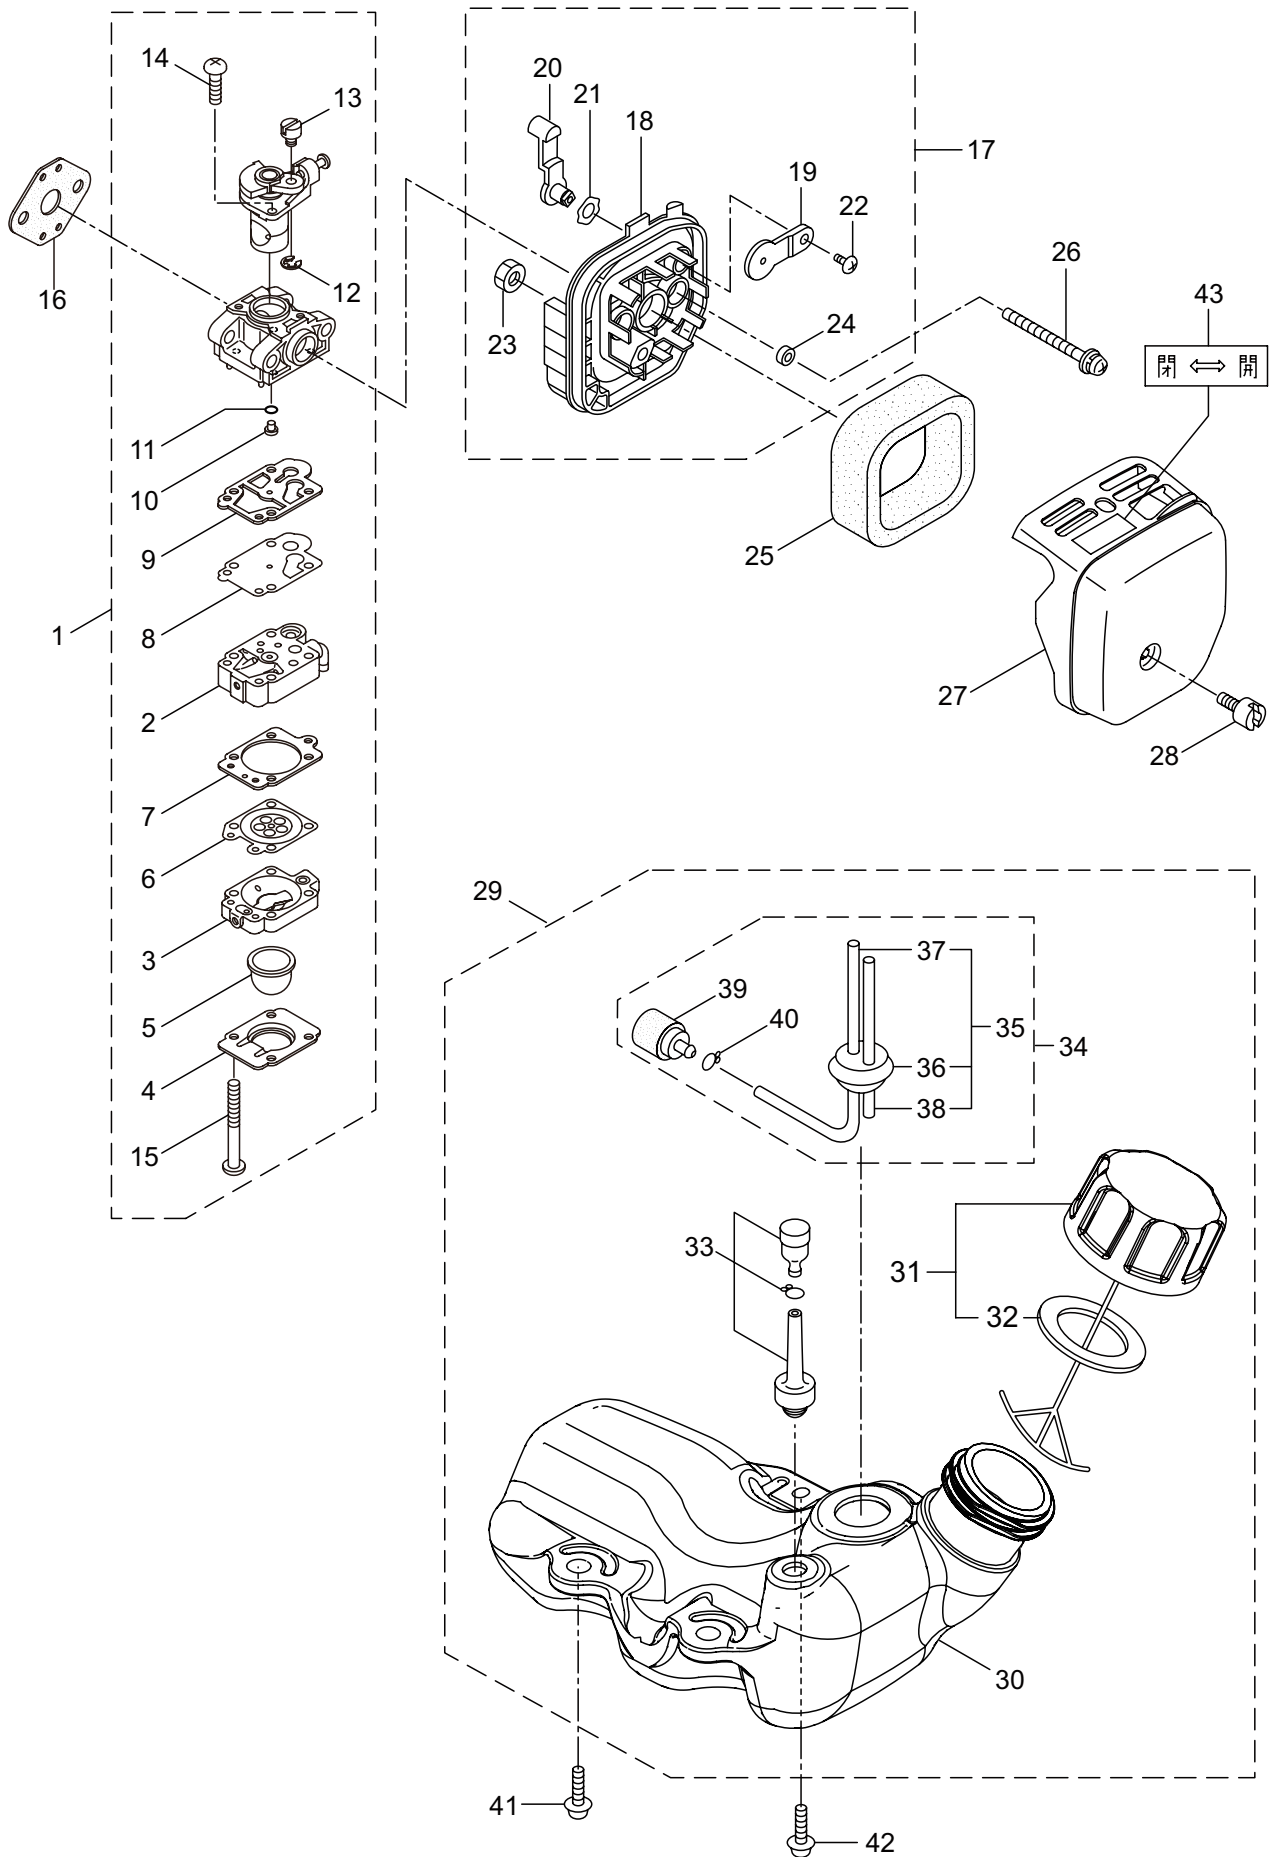

4. AC265STD エンジン
キャブレタ、燃料タンク

見出番号	部品番号	部 品 名 称	個数	備 考	
4-1	273708	キャブレタアセンブリ	1	2 ~ 15 フクム	
4-2	281597	ポンプホテイ	1		
4-3	262991	パージホテイ	1		
4-4	262992	ポンプカバー	1		
4-5	261874	プライマ	1		
4-6	283905	ダイヤフラム	1		
4-7	262993	ガasket	1		
4-8	262994	ダイヤフラム	1		
4-9	282576	ガasket	1		
4-10	285030	シエツト	1		
4-11	261871	O リング	1		
4-12	261876	リング	1		
4-13	261658	スイベル	1		
4-14	264682	スクリュ	2		
4-15	262996	スクリュ	4		
4-16	261864	ガasket	1	18 ~ 24 フクム	
4-17	289048	ケースアセンブリ	1		
4-18	269050	ケースホテイ	1		
4-19	289019	バルブ	1		
4-20	284803	レバー	1		
4-21	284816	ワツシヤ	1	6.4X11X0.15	
4-22	269032	スクリュ	1	M5	
4-23	126993	6 カクナツト	1		
4-24	269051	スリーブ	2		
4-25	269030	エレメント	1		
4-26	281777	ナベコネジ (+)WSW	2	M5X55WSW-7T	
4-27	269027	クリーナカバー	1	M5X12	
4-28	269031	スクリュ	1		
4-29	273735	タンクアセンブリ	1	30 ~ 40 フクム	
4-30	273467	フューエルタンク	1	26 フクム	
4-31	275306	タンクキャツプアセンブリ	1		
4-32	274875	パツキン	1		
4-33	261696	ブリーザクミタテ	1		
4-34	265752	ネリヨウハイクアセンブリ	1		35 ~ 40 フクム
4-35	264031	ハイククミタテ	1	36 ~ 38 フクム	
4-36	261115	ゲロメツト	1	160L	
4-37	261690	ネリヨウハイク	1		
4-38	263038	オーバフローハイク	1		
4-39	264653	フィルタアセンブリ	1		
4-40	261117	クリツフ	1		
4-41	269828	ナベコネジ (+)W	2	M5X16W	
4-42	281208	ナベコネジ (+)W	1	M5X16W メツク	
4-43	281596	ラベル	1	チヨーク