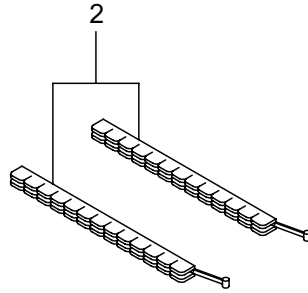

5. AC265STD
付属品

233562 ホビーン

233561 ガー

233559 スプリング

見出番号	部品番号	部 品 名 称	個数	備 考
5-1	221460	ホコメカネ	1	
5-2	220534	カリハカパー	1	
5-3	210418	コンビホツクススパナ	1	
5-4	022865	リヨウゲチスパナ	1	8X10
5-5	219431	6 カクボウスパナ	1	ニメンハバ`3
5-6	238898	トリアツカイセツメイシヨ	1	
5-7	232894	セミオートヘツト` (L)4 インチ	1