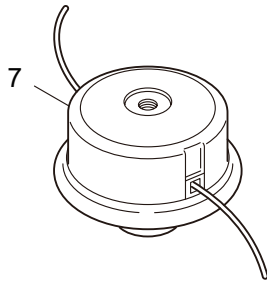

5. AC265STD
付属品

233562 ホビーン

233561 ガー

233559 スプリング

見出番号	部品番号	部 品 名 称	個数	備 考
5-1	221460	ホコメカネ	1	
5-2	220534	カリハカパー	1	
5-3	210418	コンビホツクススパナ	1	
5-4	022865	リヨウゲチスパナ	1	8X10
5-5	219431	6 カクボウスパナ	1	ニメンハバ`3
5-6	238898	トリアツカイセツメイシヨ	1	
5-7	232894	セミオートヘツト` (L)4 インチ	1