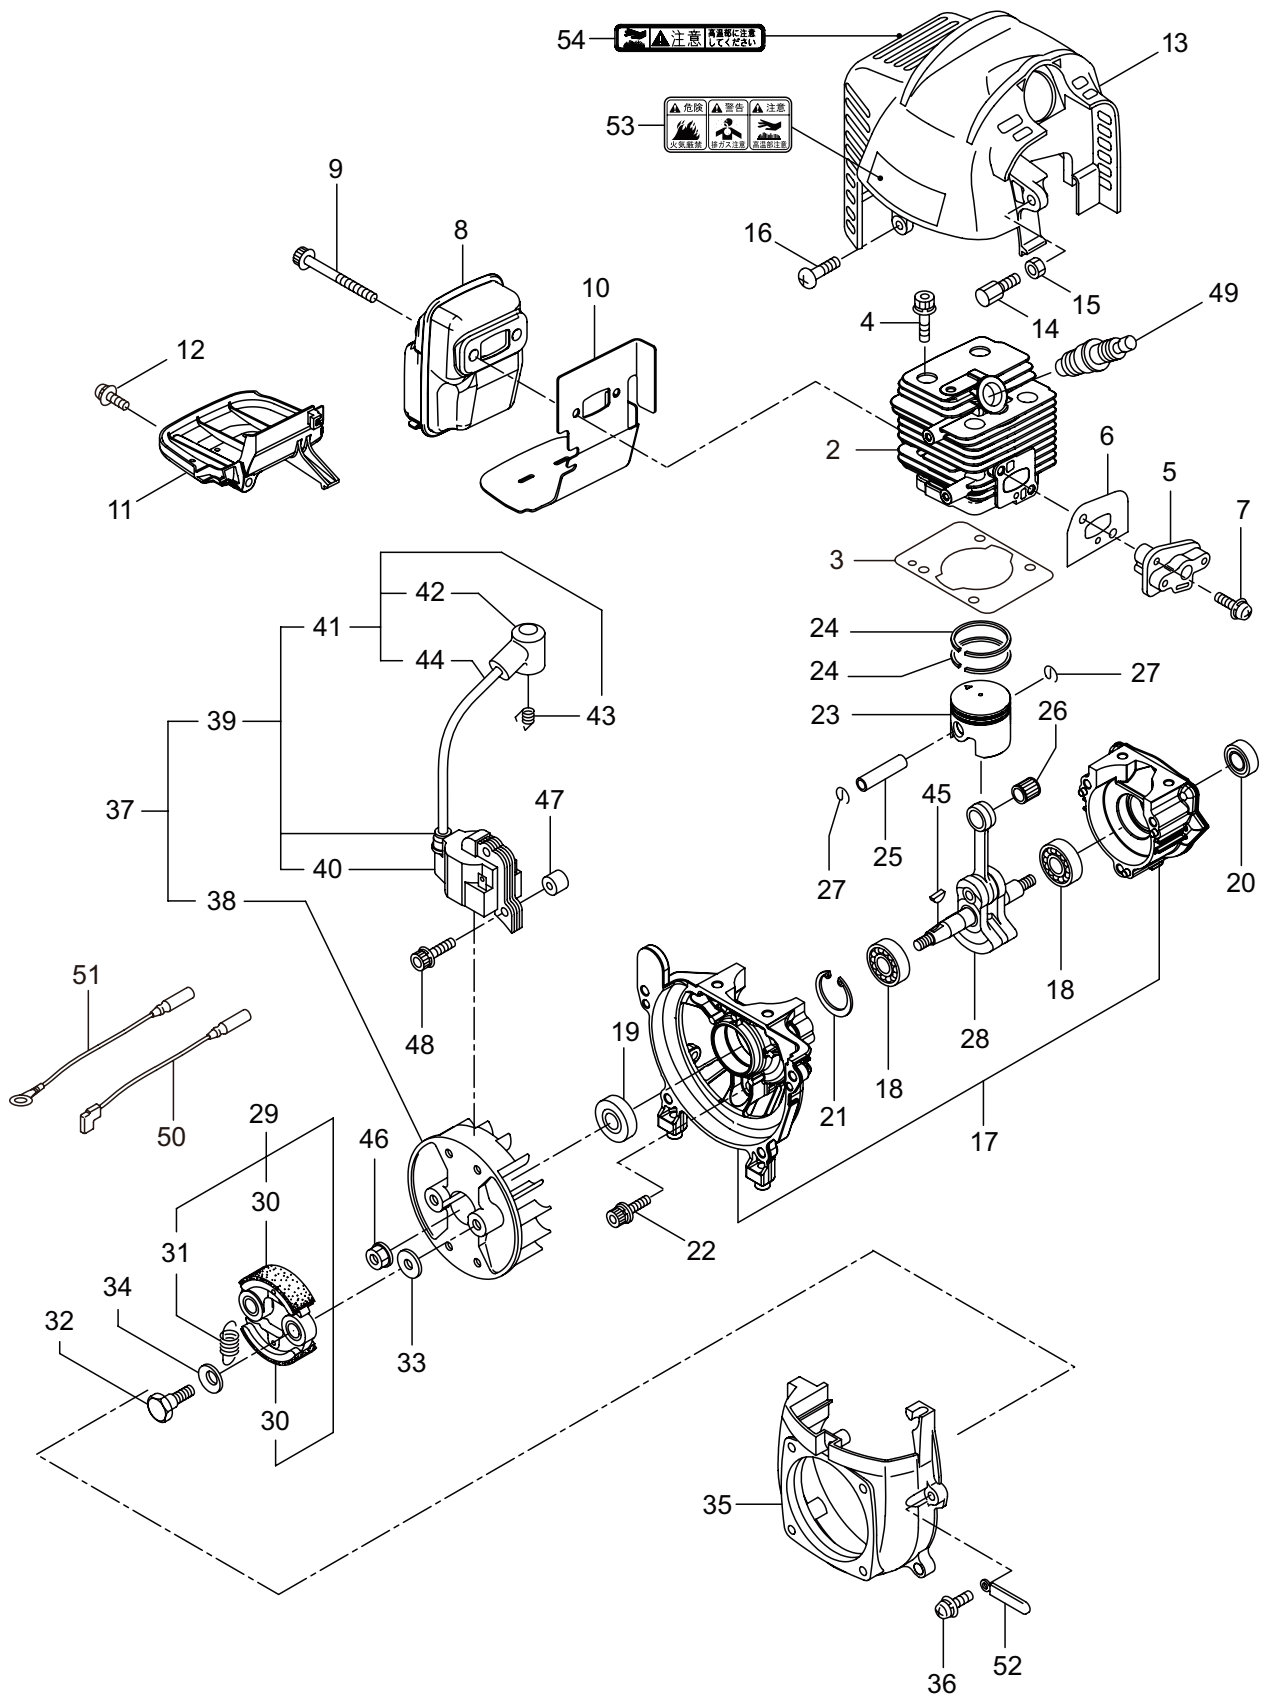

2. AC265STD エンジン クランクケース、シリンダ

見出番号	部品番号	部 品 名 称	個数	備 考
2-46	261417	サラザカネツキナツト	1	M8
2-47	280381	スペーサ	2	
2-48	261256	6 カクアナツキホルト WSW	2	M4X25
2-49	286739	スパークプラグ	1	CJ6Y
2-50	267492	リード	1	
2-51	282880	リード	1	
2-52	264588	クランプ	1	
2-53	269705	ラベル	1	キケン カキゲンキン
2-54	274191	ラベル	1	コウオンチュウイ