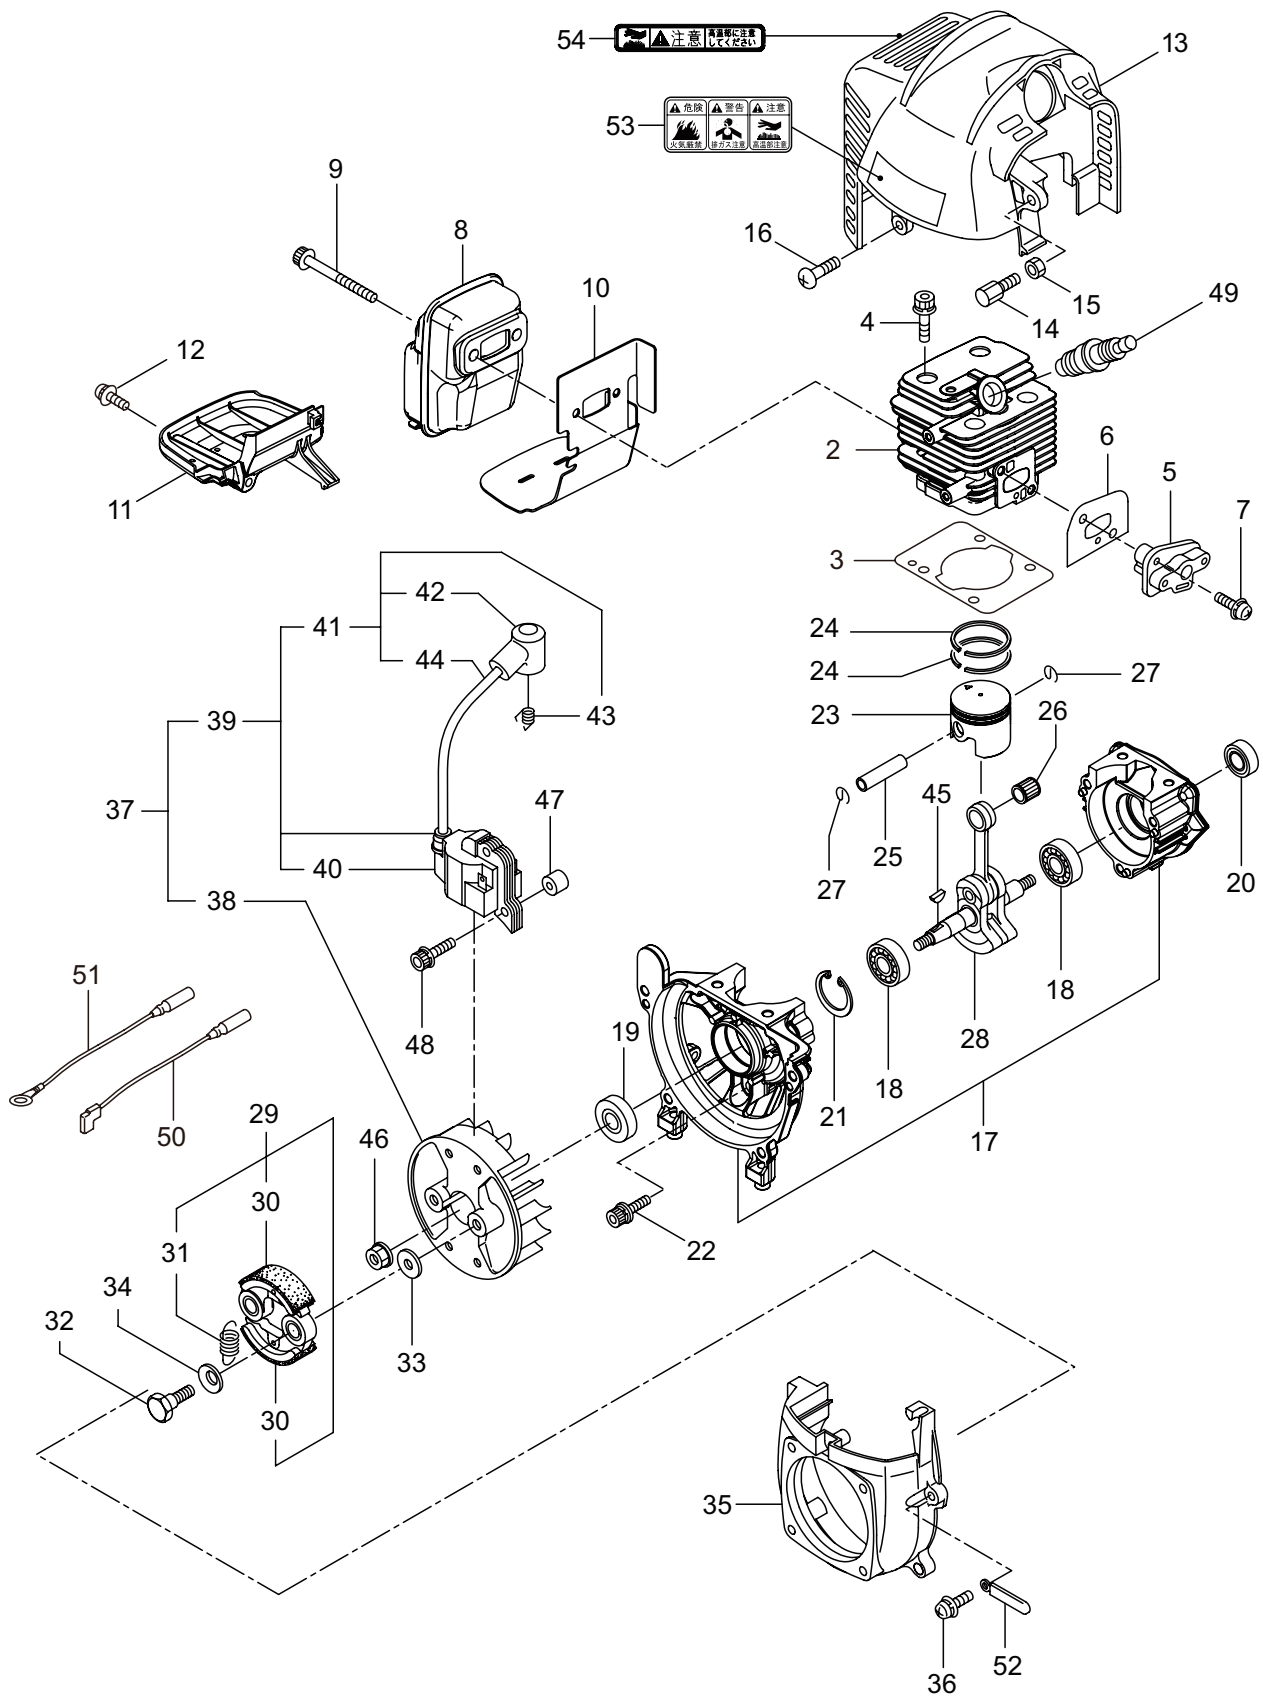

2. AC265STD エンジン クランクケース、シリンダ

見出番号	部品番号	部 品 名 称	個数	備 考
2-1	859926	エンジン	1	EE261/14
2-2	273153	シリンダ	1	
2-3	282330	ガスケット	1	
2-4	261250	6 カクアナツキホルト WSW	4	M5X20
2-5	282579	インシユレータ	1	
2-6	267049	ガスケット	1	
2-7	269826	ナベコネジ (+)WSW	2	M5X25WSW メツク
2-8	276844	マフラアセンブリ	1	
2-9	266402	スクリュ	2	M5X55
2-10	273147	ガスケット	1	
2-11	273618	アンダーカバー	1	
2-12	269827	ナベコネジ (+)WSW	1	M5X16
2-13	273967	トップカバー	1	アカ
2-14	563151	スクリュ	1	M6X15
2-15	261878	ナツト	1	
2-16	280144	タツピンネジ (+)	1	4X16
2-17	273673	クランクケース	1	
2-18	280488	ベアリング	2	PPL 6001
2-19	261492	オイルシール	1	ISCD12287
2-20	261386	オイルシール	1	ISCD12227
2-21	055185	C ガ外メワ	1	H28
2-22	261612	6 カクアナツキホルト WSW	3	M5X30
2-23	273155	ピストン	1	
2-24	261496	ピストンリング	2	
2-25	261497	ピストンピン	1	
2-26	261037	ニードルベアリング	1	
2-27	261576	サークルツブ	2	
2-28	282323	クランクシャフトコンプリート	1	
2-29	269168	クラツチアセンブリ	1	30,31 フクム
2-30	269169	クラツチシユ	2	
2-31	269173	スプリング	1	
2-32	269647	クラツチホルト	2	
2-33	269175	ワツシヤ	2	6.1X15X1.6
2-34	261777	ウエーブワツシヤ	2	
2-35	283386	ファンカバー	1	
2-36	269831	ナベコネジ (+)WSW	4	M5X20WSW
2-37	282692	マグネトアセンブリ	1	38 ~ 44 フクム
2-38	261356	ロータ	1	
2-39	282693	イグニツシヨコイルアセンブリ	1	40 ~ 44 フクム
2-40	267401	コイル	1	
2-41	282694	コードアセンブリ	1	42 ~ 44 フクム
2-42	261074	プラグキヤツプ	1	
2-43	261075	フツク	1	
2-44	282695	コード	1	
2-45	261076	ハンケツキー	1