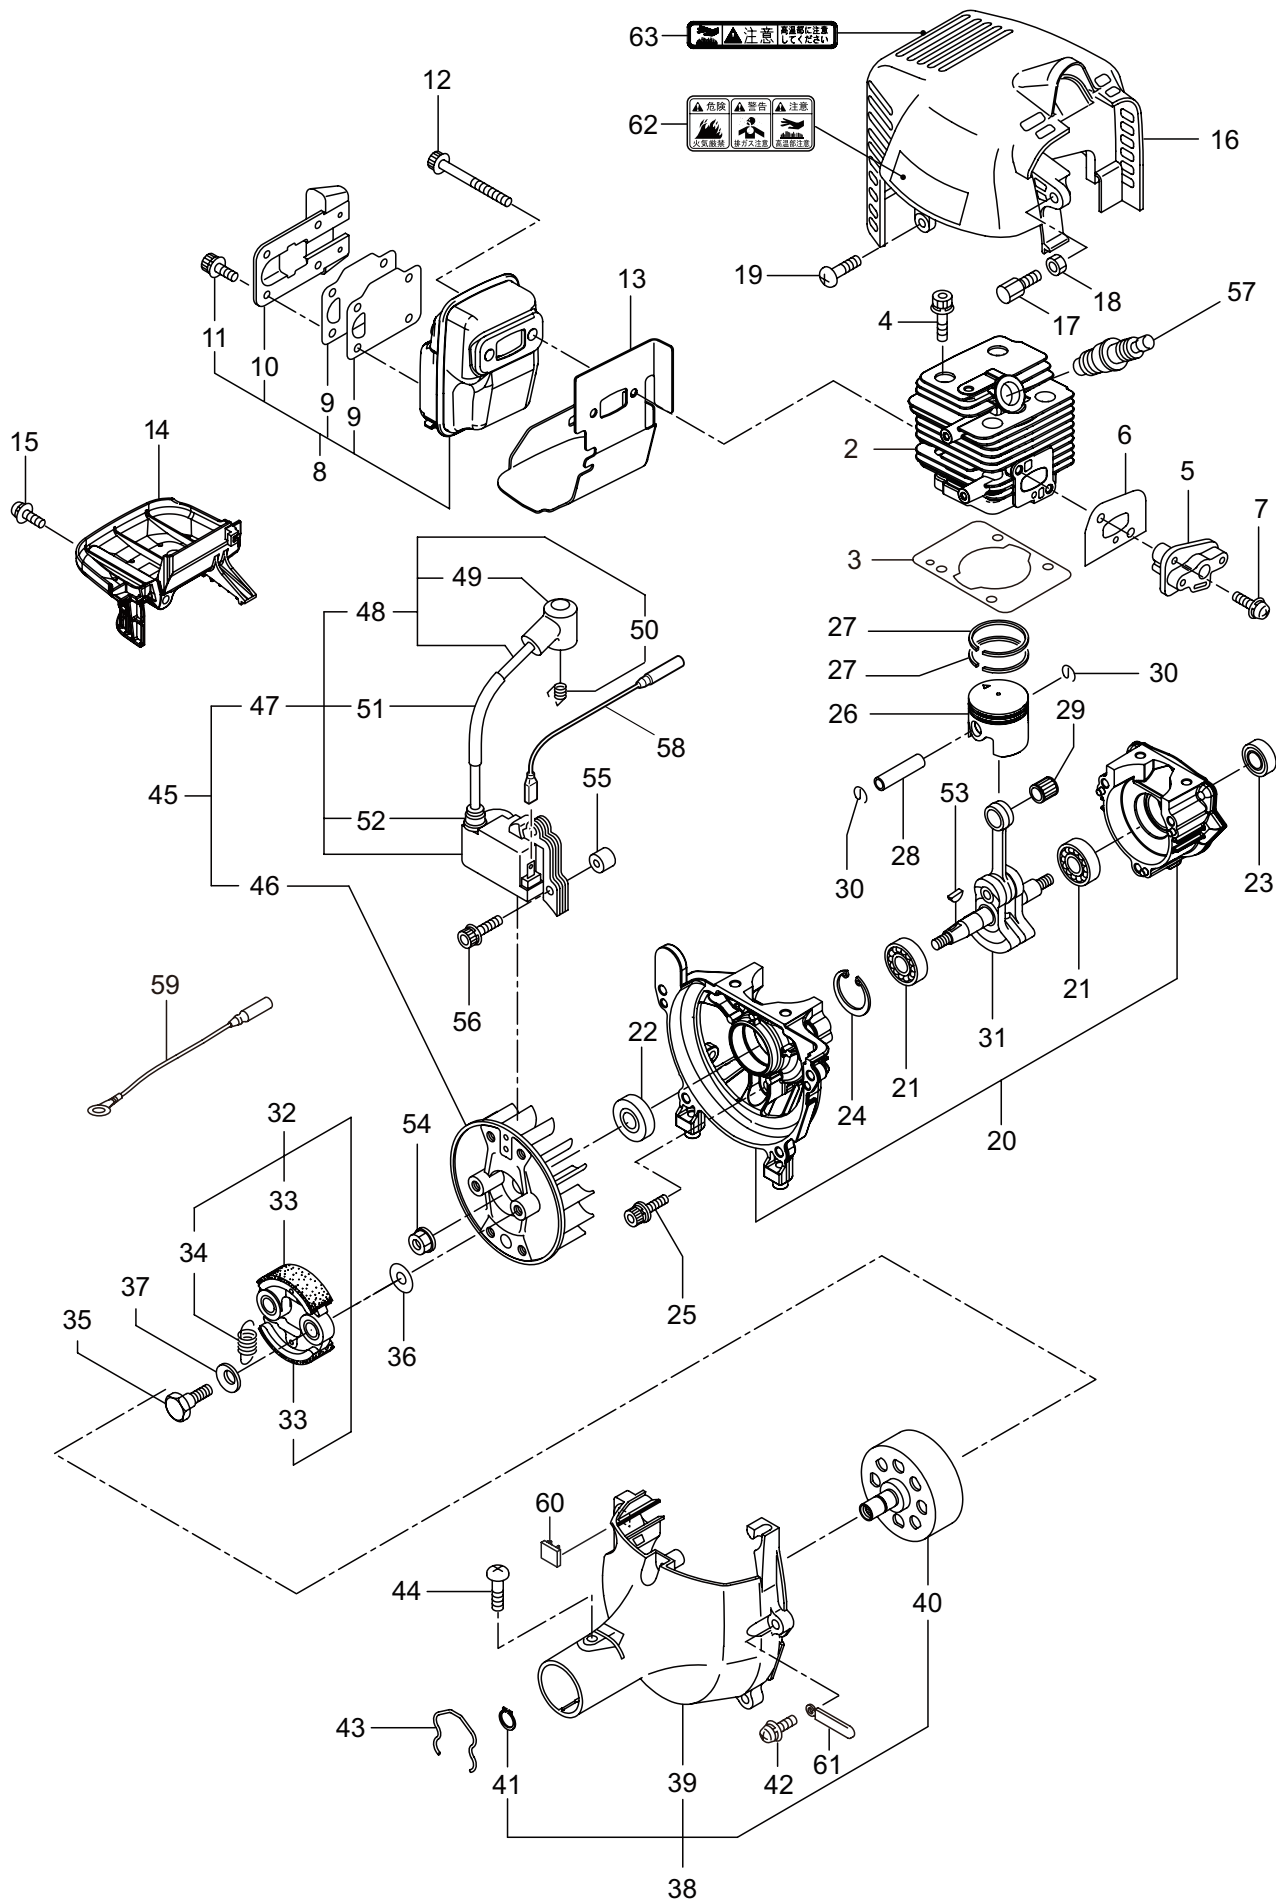

3.AC266S、AC266SL エンジン クランクケース、シリンダ、コイル

見出番号	部品番号	部品名称	個数		互換	備考
			A	B		
3-46	277797	ロータ	1	1		48 ~ 52 フム 49,50 フム
3-47	277798	イグニッションコイルアセンブリ	1	1		
3-48	279577	コードミタテ	1	1		
3-49	278755	プラグキャップ	1	1		
3-50	278756	フック	1	1		
3-51	278754	チューブ	1	1		3X10 M8
3-52	278752	キャップ	1	1		
3-53	261076	ハンゲツキー	1	1		
3-54	261417	サラサガネツキナット	1	1		
3-55	280381	スペーサ	2	2		
3-56	261256	6 カクアナツキホルト WSW	2	2		M4X25 CJ6Y
3-57	286739	スパークプラグ	1	1		
3-58	263804	リード	1	1		
3-59	282880	リード	1	1		
3-60	280670	クロメット	1	1		
3-61	264588	クランプ	1	1		キケン カキゲンキン コウオンチユウイ ショウ
3-62	269705	ラベル	1	1		
3-63	274191	ラベル	1	1