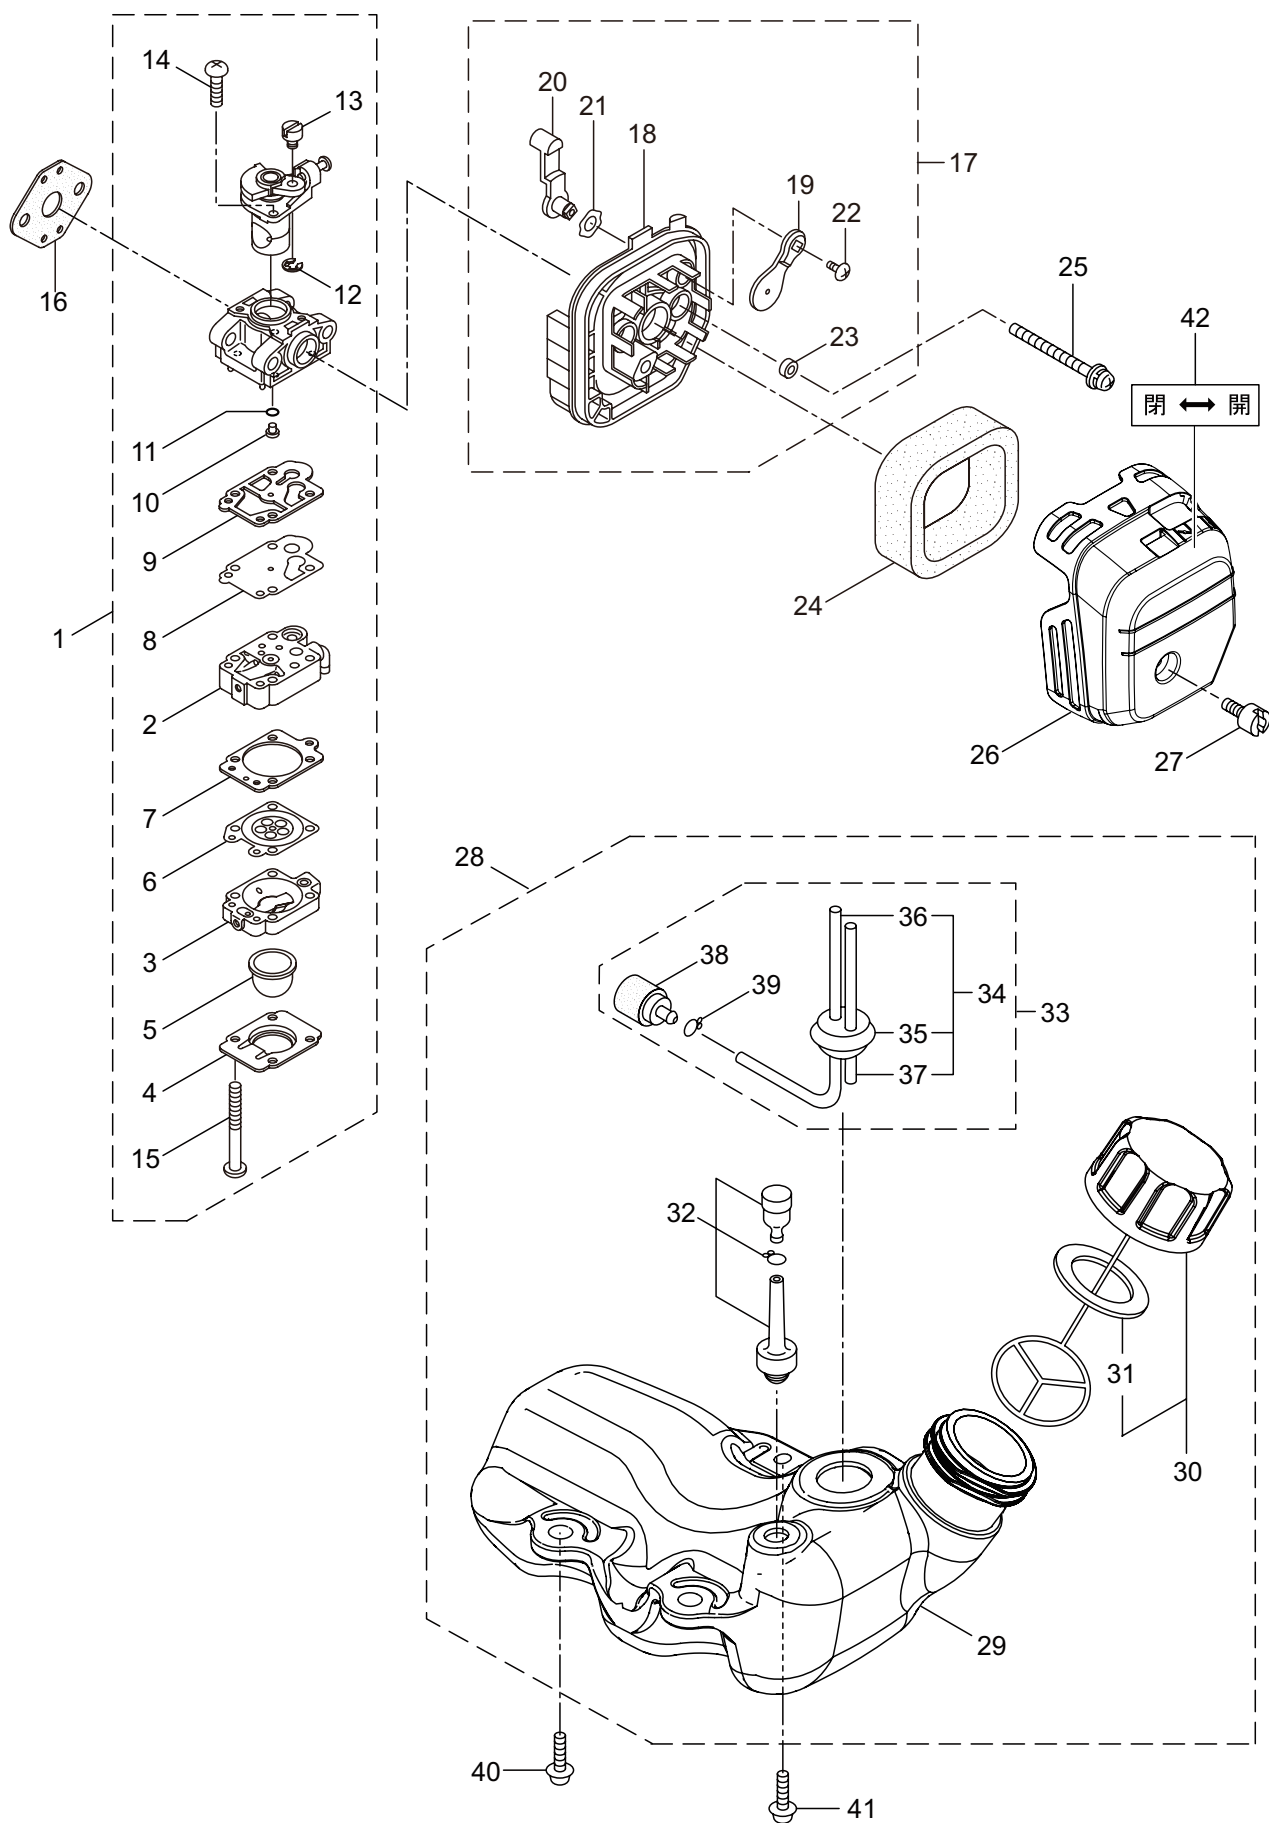

Parts List

パーツリスト

動力刈払機

Model: **AC266S**
AC266SL

パーツリストコード 524974

BIG M

2020.04.

部品表のご使用について

3.AC266S、AC266SL エンジン クランクケース、シリンダ、コイル

見出番号	部品番号	部品名称	個数		互換	備考
			A	B		
3-46	277797	ロータ	1	1		48 ~ 52 フム 49,50 フム
3-47	277798	イグニッションコイルアセンブリ	1	1		
3-48	279577	コードミタテ	1	1		
3-49	278755	プラグキャップ	1	1		
3-50	278756	フック	1	1		
3-51	278754	チューブ	1	1		3X10 M8
3-52	278752	キャップ	1	1		
3-53	261076	ハンゲツキー	1	1		
3-54	261417	サラサガネツキナット	1	1		
3-55	280381	スペーサ	2	2		
3-56	261256	6 カクアナツキホルト WSW	2	2		M4X25 CJ6Y
3-57	286739	スパークプラグ	1	1		
3-58	263804	リード	1	1		
3-59	282880	リード	1	1		
3-60	280670	クロメット	1	1		
3-61	264588	クランプ	1	1		キケン カキゲンキン コウオンチユウイ ショウ
3-62	269705	ラベル	1	1		
3-63	274191	ラベル	1	1		

4.AC266S、AC266SL エンジン
リコイルスタータ

5.AC266S、AC266SL エンジン キャブレター、エアクリーナ、燃料タンク

見出番号	部品番号	部品名称	個数		互換	備考
			A	B		
5-1	273708	キャブレタアセンブリ	1	1		2 ~ 15 フクム
5-2	281597	ポンプホテイ	1	1		
5-3	262991	パージホテイ	1	1		
5-4	262992	ポンプカバー	1	1		
5-5	261874	プライマ	1	1		
5-6	283905	ダイヤフラム	1	1		
5-7	262993	ガスケット	1	1		
5-8	262994	ダイヤフラム	1	1		
5-9	282576	ガスケット	1	1		
5-10	285030	ジエツト	1	1		
5-11	261871	O リング	1	1		
5-12	261876	リング	1	1		
5-13	261658	スィベル	1	1		
5-14	264682	スクリュ	2	2		
5-15	262996	スクリュ	4	4		
5-16	261864	ガスケット	1	1		18 ~ 23 フクム
5-17	246909	ケースアセンブリ	1	1		
5-18	246541	ケースホテイ	1	1		
5-19	246538	バルブ	1	1		
5-20	246540	レバー	1	1		
5-21	284816	ワツシヤ	1	1		6.4X11X0.15
5-22	269032	スクリュ	1	1		3.5X8
5-23	246626	スリーブ	2	2		5.5X7.1X3
5-24	269030	エレメント	1	1		
5-25	281777	ナベコネジ (+)WSW	2	2		M5X55
5-26	246623	クリーナカバー	1	1		M5X12 29 ~ 39 フクム
5-27	269031	スクリュ	1	1		
5-28	273735	タンクアセンブリ	1	1		
5-29	273467	フューエルタンク	1	1		
5-30	275306	タンクキャツプアセンブリ	1	1		
5-31	274875	ハツキン	1	1		34 ~ 39 フクム 35 ~ 37 フクム
5-32	261696	ブリーザクミタテ	1	1		
5-33	265752	ネリヨウパイプアセンブリ	1	1		
5-34	264031	パイプクミタテ	1	1		
5-35	261115	グロメツト	1	1		
5-36	261690	ネリヨウパイプ	1	1		160L
5-37	263038	オーパフロパイプ	1	1		3X6X85
5-38	277887	フィルタアセンブリ	1	1		
5-39	261117	クリツプ	1	1		
5-40	269828	ナベコネジ (+)W	2	2		M5X16
5-41	281208	ナベコネジ (+)W	1	1		M5X16
5-42	281596	ラベル	1	1		チヨーク