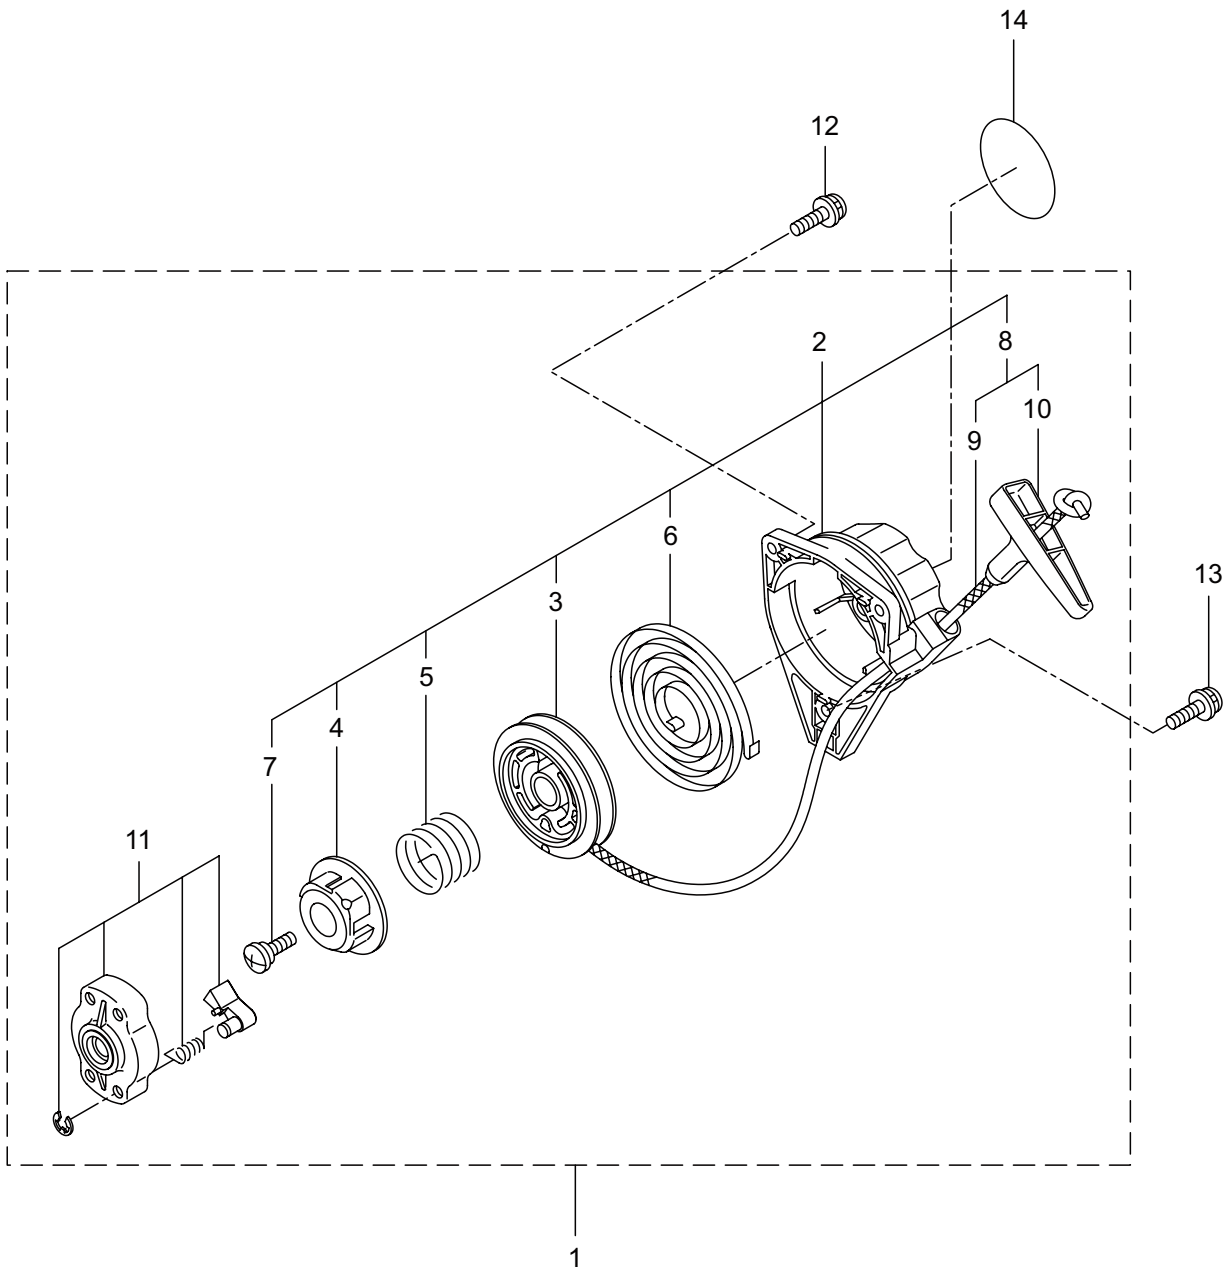

見出番号	部品番号	部品名称	個数		互換	備考
			A	B		
3-46	277797	ロータ	1	1		48 ~ 52 フム 49,50 フム
3-47	277798	イグニッションコイルアセンブリ	1	1		
3-48	279577	コードミタテ	1	1		
3-49	278755	プラグキャップ	1	1		
3-50	278756	フック	1	1		
3-51	278754	チューブ	1	1		3X10 M8
3-52	278752	キャップ	1	1		
3-53	261076	ハンゲツキー	1	1		
3-54	261417	サラサガネツキナット	1	1		
3-55	280381	スペーサ	2	2		
3-56	261256	6 カクアナツキホルト WSW	2	2		M4X25 CJ6Y
3-57	286739	スパークプラグ	1	1		
3-58	263804	リード	1	1		
3-59	282880	リード	1	1		
3-60	280670	クロメット	1	1		
3-61	264588	クランプ	1	1		キケン カキゲンキン コウオンチユウイ ショウ
3-62	269705	ラベル	1	1		
3-63	274191	ラベル	1	1		

4.AC266S、AC266SL エンジン
リコイルスタータ