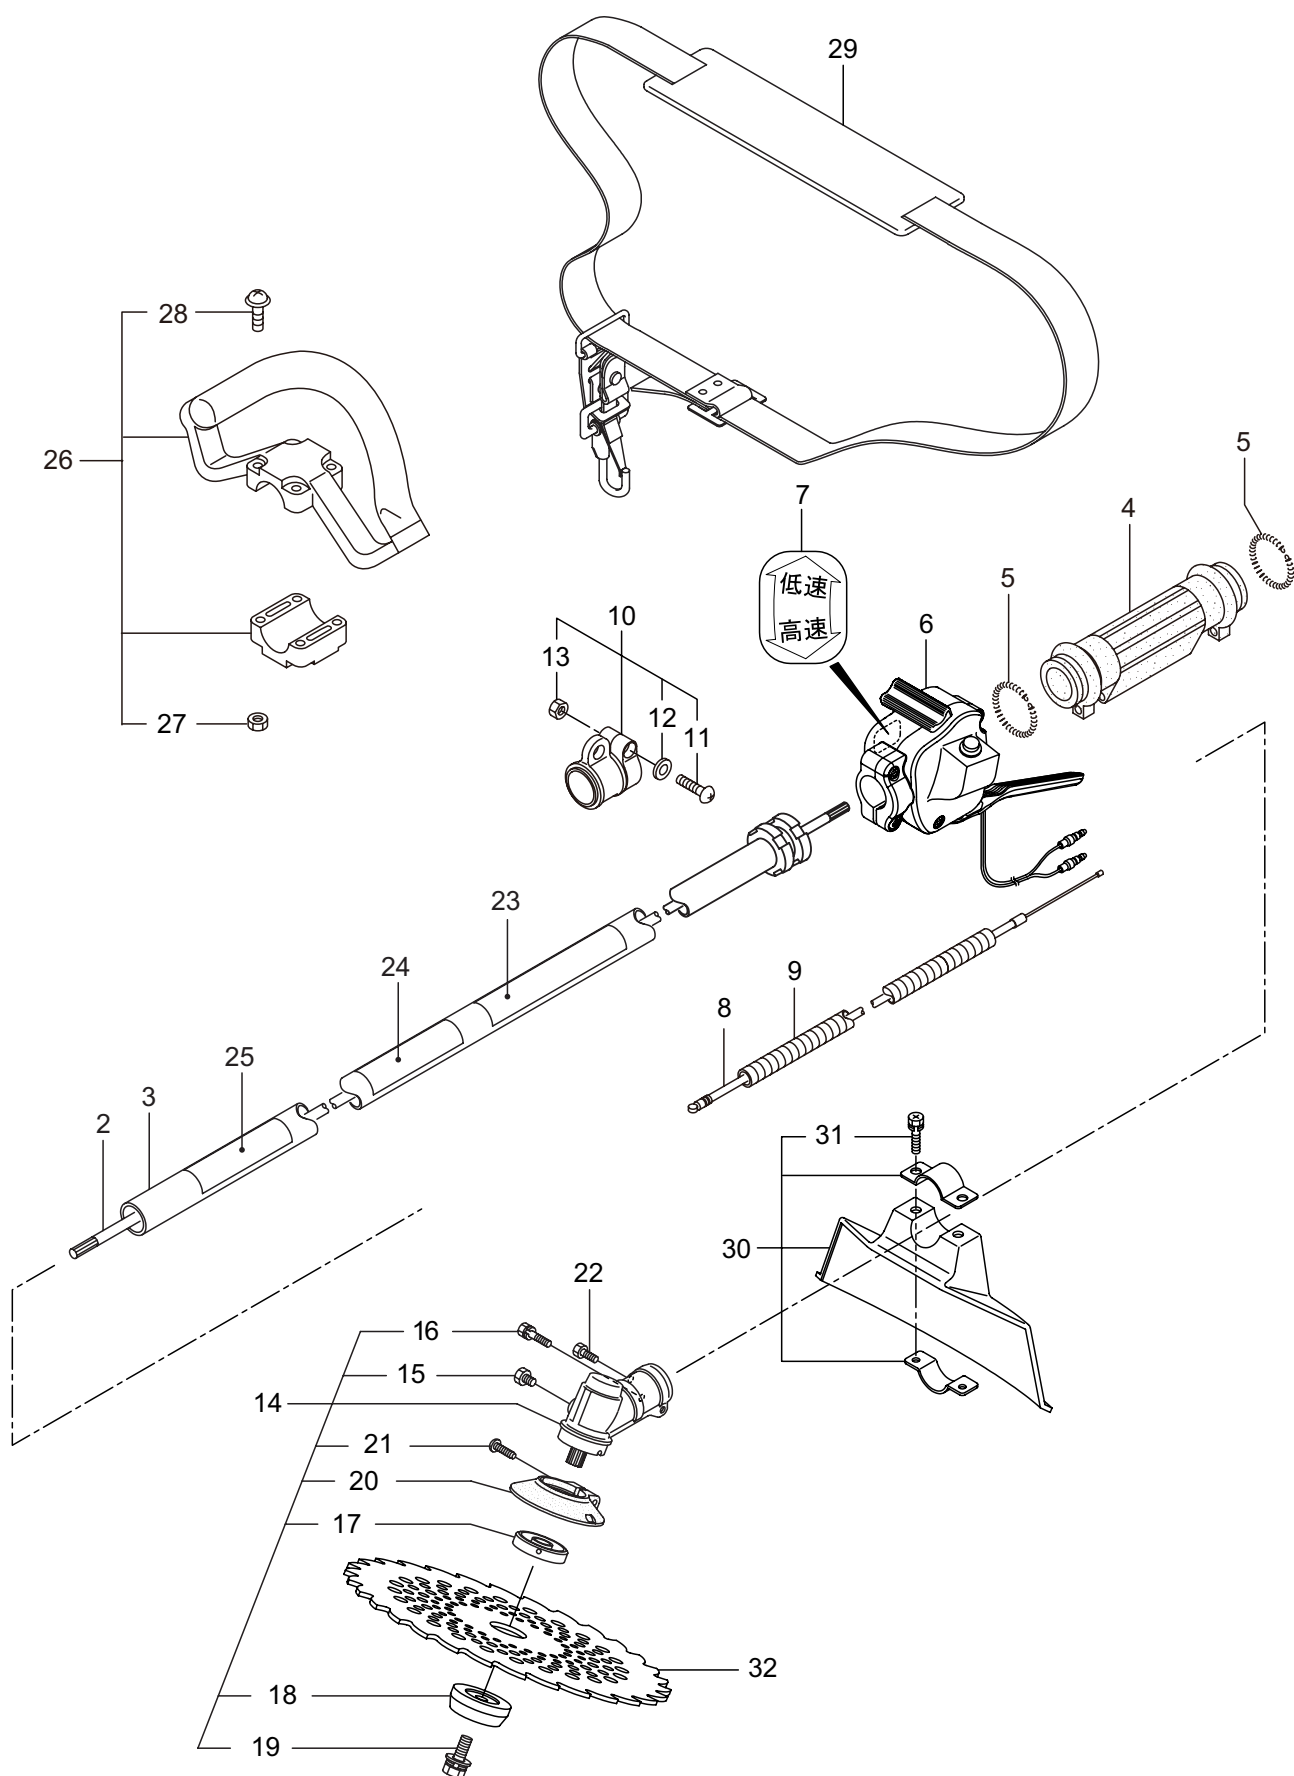

2.AC266SL

本体

見出番号	部品番号	部品名称	個数		互換	備考
			A	B		
2-1	364924	AC266SL		1		
2-2	226792	テントウジク		1		
2-3	227919	ホウシンガイカンマトメ		1		
2-4	211736	ホンタイニキリB		1		
2-5	211737	バンド		2		
2-6	237535	トリガレバークミタテ (24)		1		7 フクム
2-7	236111	ラベル		1		コウ - テイ
2-8	236322	スロットルワイヤ		1		365L
2-9	213548	コルゲートチューブ		1		200L
2-10	226928	スィベルヒトクミ		1		11 ~ 13 フクム
2-11	226988	ナベコネジ (+)		1		M5X18
2-12	012487	ヒラザガネ		1		M5
2-13	126993	6 カクナツト		1		M5
2-14	228089	キヤケースクミタテ		1		15 ~ 21 フクム
2-15	234247	6 カクホルト		1		M8X8
2-16	092550	6 カクホルト (+)SW		1		M5X25-7T
2-17	212986	ハモノボス A		1		
2-18	219195	ハモノボス B		1		
2-19	215610	6 カクホルト WSW		1		M8X22
2-20	222128	マキツキホウシハン		1		
2-21	222129	タツピンネジ		1		5X20
2-22	089737	6 カクホルト (+ アフセット)		1		M5X12
2-23	220549	チュウイマーク		1		
2-24	242555	ネームプレート		1		AC266SL
2-25	231654	ハリマーク		1		ECO
2-26	222059	ホウシンループハンドルクミタテ		1		27,28 フクム
2-27	126993	6 カクナツト		4		M5
2-28	222142	ナベコネジ (+)W		4		M5X28
2-29	220533	カタカケバンドクミタテ		1		
2-30	222821	ジヨウメンカバークミタテ		1		31 フクム
2-31	092561	6 カクホルト (+)SW		2		M5X25
2-32	224693	チツプソー 10 BIG-M		1