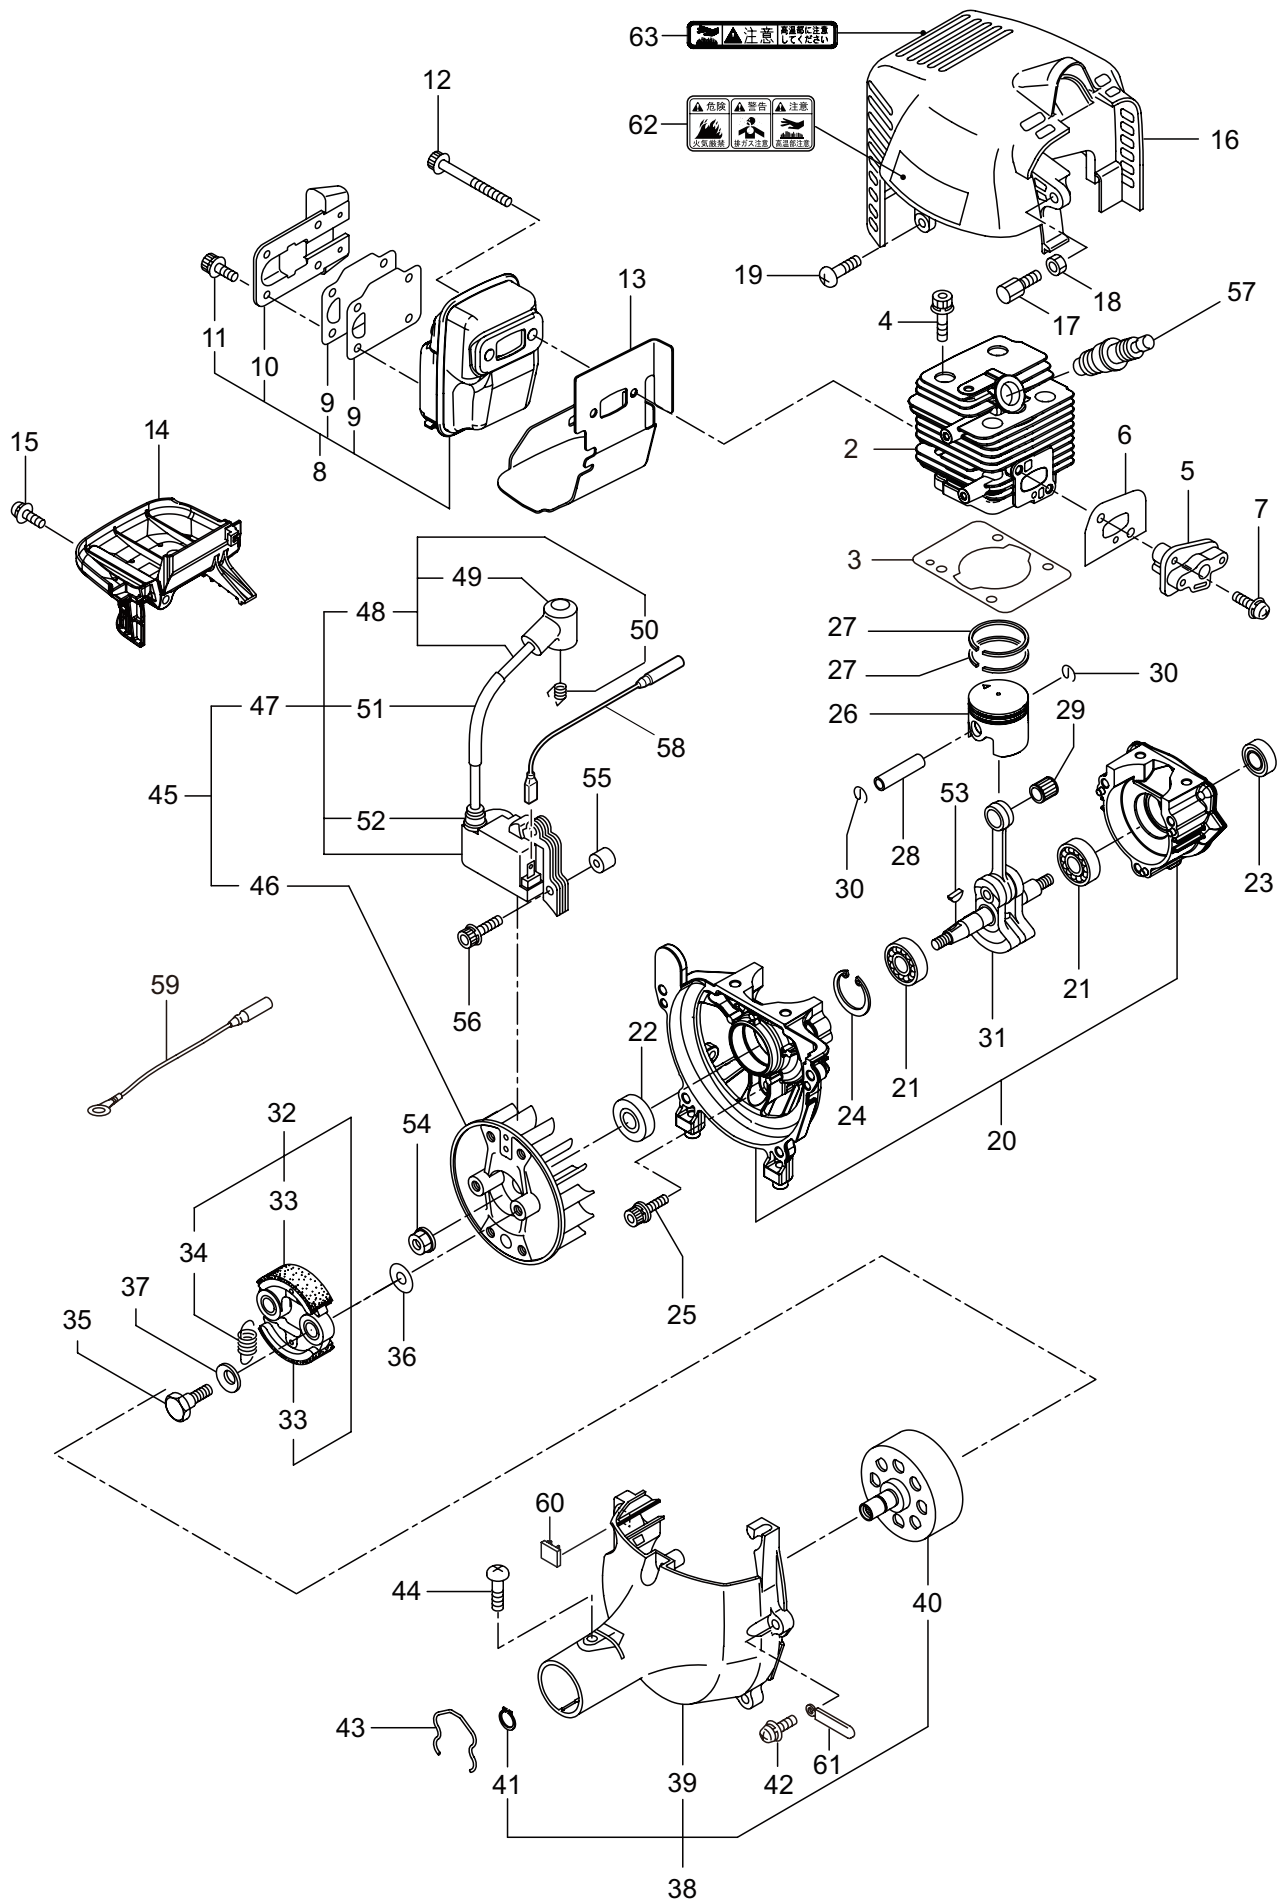

3.AC266S、AC266SL エンジン クランクケース、シリンダ、コイル

見出番号	部品番号	部品名称	個数		互換	備考
			A	B		
3-1	875445	エンジン	1	1		EE261/35 M5X20
3-2	273153	シリンダ	1	1		
3-3	282330	ガスケット	1	1		
3-4	261250	6 カクアナツキホルト WSW	4	4		
3-5	282579	インシュレータ	1	1		
3-6	267049	ガスケット	1	1		M5X25 9 ~ 11 フクム
3-7	269826	ナベコネジ (+)WSW	2	2		
3-8	246656	マフラーセンプリ	1	1		
3-9	246663	ガスケット	2	2		
3-10	246662	テイルコンプリート	1	1		
3-11	246731	6 カクアナツキホルト WSW	4	4		M4X10 M5X55 M5X16
3-12	266402	スクリュ	2	2		
3-13	247074	ガスケット	1	1		
3-14	246083	アンダーカバー	1	1		
3-15	269827	ナベコネジ (+)WSW	1	1		
3-16	247230	トツフカバーコンプリート	1	1		M6X15 M6 4X16
3-17	563151	スクリュ	1	1		
3-18	261878	6 カクナツト	1	1		
3-19	280144	タツピンネジ (+)	1	1		
3-20	273673	クランクケース	1	1		
3-21	280488	ベアリング	2	2		#6001 H28 M5X30
3-22	261492	オイルシール	1	1		
3-23	261386	オイルシール	1	1		
3-24	055185	C ガ外メワ	1	1		
3-25	261612	6 カクアナツキホルト WSW	3	3		
3-26	273155	ピストン	1	1		
3-27	261496	ピストンリング	2	2		
3-28	261497	ピストンピン	1	1		
3-29	261037	ニードルベアリング	1	1		
3-30	261576	サークルツフ	2	2		
3-31	277939	クランクシャフトコンプリート	1	1		33,34 フクム
3-32	269168	クラッチアセンプリ	1	1		
3-33	269169	クラッチシユ	2	2		
3-34	269173	スプリング	1	1		
3-35	269647	クラッチホルト	2	2		
3-36	269175	ワツシヤ	2	2		6.1X15X1.6 39 ~ 41 フクム
3-37	261777	ウエーブワツシヤ	2	2		
3-38	272095	ファンカバーアセンプリ C	1	1		
3-39	282233	ファンカバー	1	1		
3-40	289727	クラッチトラムコンプリート	1	1		
3-41	014210	C ガ外メワ	1	1		S10 M5X20 5X16 46 ~ 52 フクム
3-42	269831	ナベコネジ (+)WSW	4	4		
3-43	282215	クリツフ	1	1		
3-44	281169	スクリュ	1	1		
3-45	277796	マグネットアセンプリ	1	1