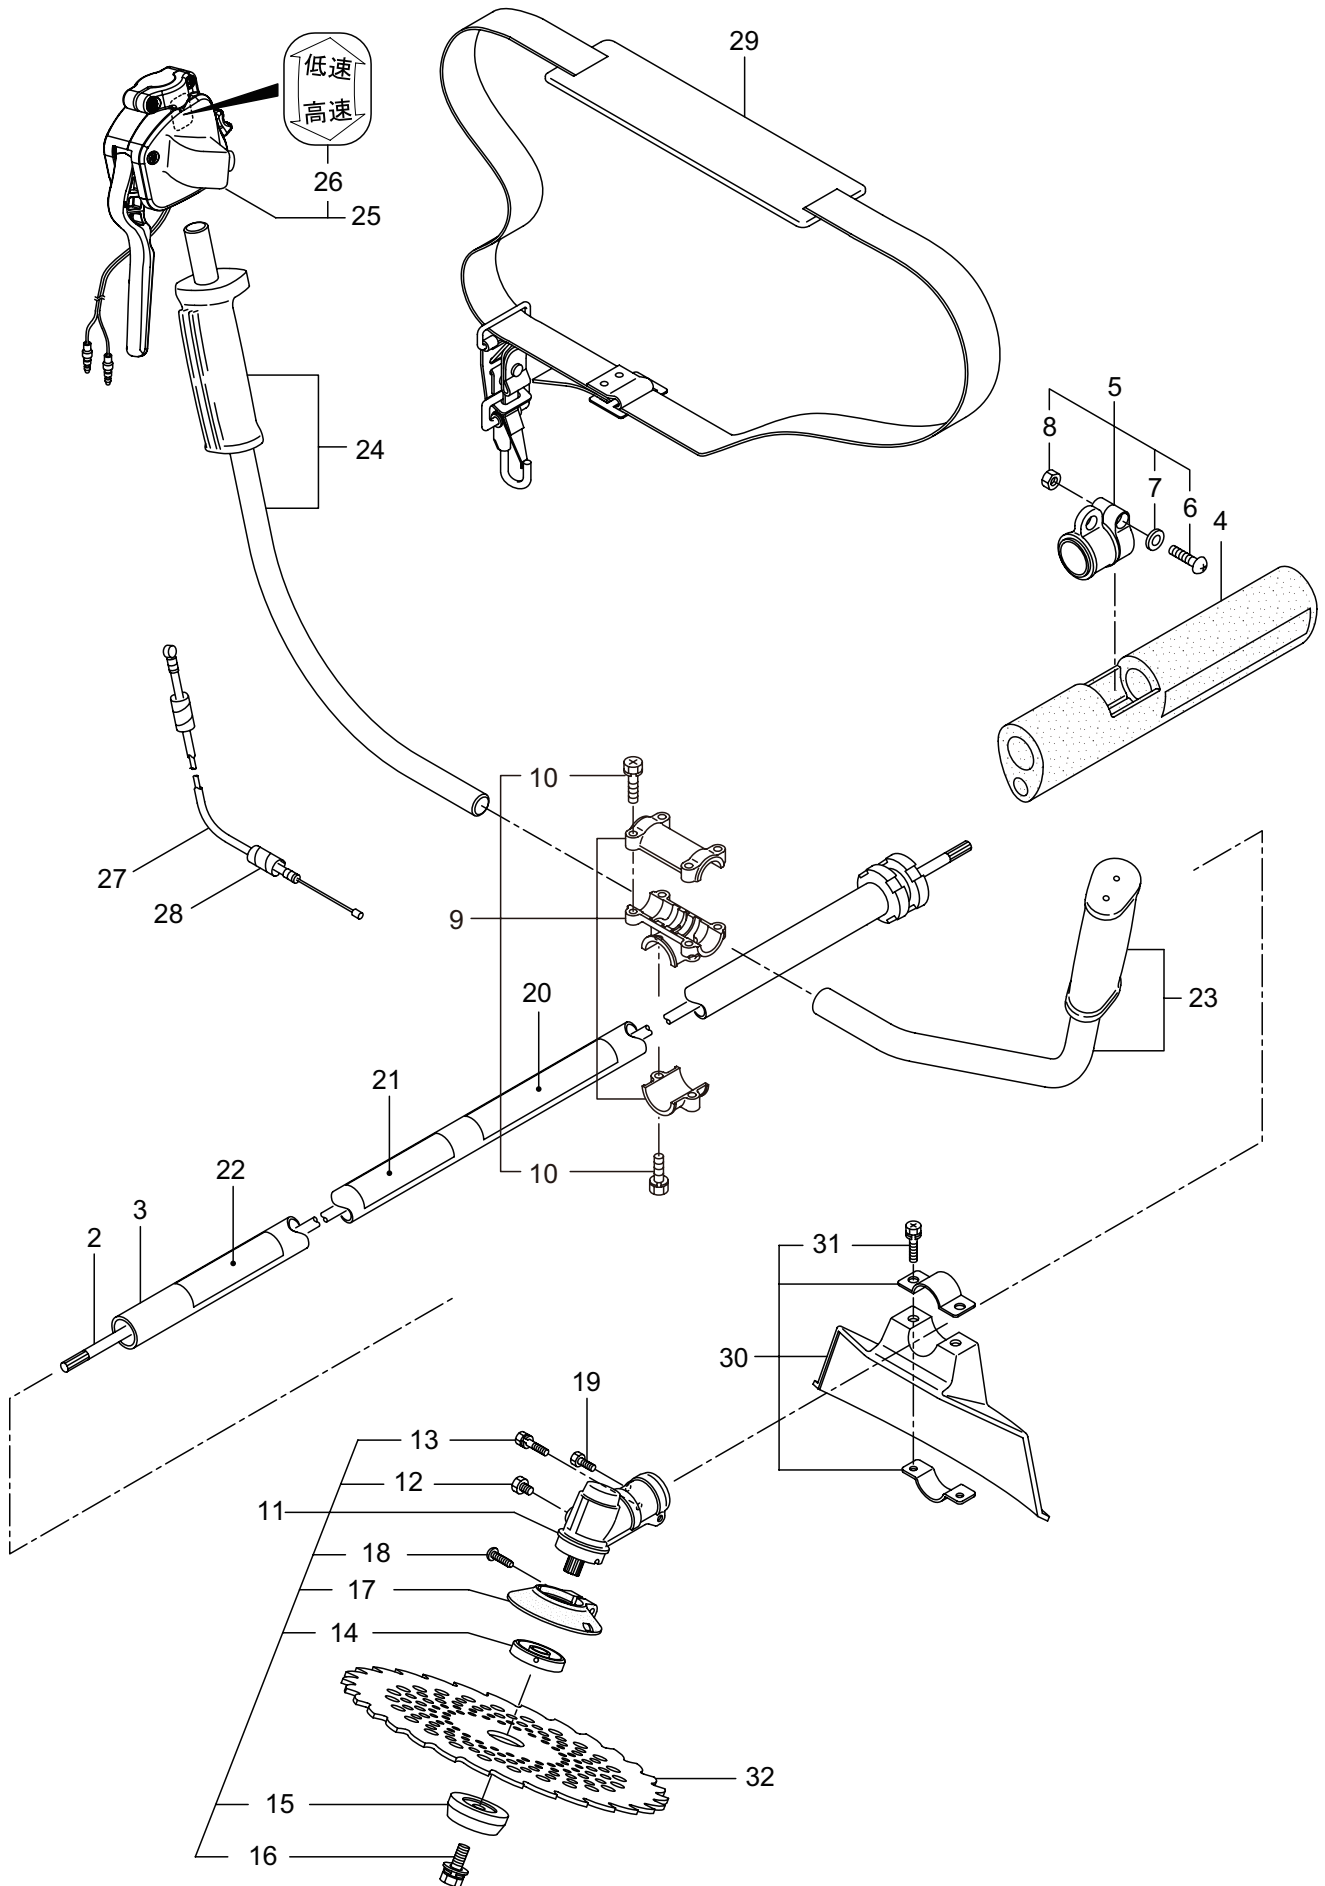

4. リコイルスタータ 9 ~ 10

5. キャブレータ、エアクリーナ、燃料タンク 11 ~ 12

AC266S, AC266SL

6. 付属品 13. ~ 14

1. AC266S

本体

見出番号	部品番号	部品名称	個数		互換	備考
			A	B		
1-1	364923	AC266S	1			トリガスロットルレバー 6 ~ 8 フクム
1-2	226792	デントウシク	1			
1-3	227919	ハウシンガイカンマトメ	1			
1-4	236345	コシアテ	1			
1-5	226918	スイベルヒトクミ	1			
1-6	226988	ナベコネジ (+)	1			M5X18
1-7	012487	ヒラザガネ	1			M5
1-8	126993	6 カクナツ	1			M5
1-9	228446	ハンドルトリツケカナグクミタテ	1			10 フクム
1-10	092561	6 カクホルト (+)SW	6			M5X25
1-11	228089	キヤケースクミタテ	1			12 ~ 18 フクム
1-12	234247	6 カクホルト	1			M8X8
1-13	092550	6 カクホルト (+)SW	1			M5X25-7T
1-14	212986	ハモノボス A	1			
1-15	219195	ハモノボス B	1			
1-16	215610	6 カクホルト WSW	1			M8X22
1-17	222128	マツキホウシハン	1			
1-18	222129	タツピンネジ	1			5X20
1-19	089737	6 カクホルト (+ アフセット)	1			M5X12
1-20	220549	チユウイマーク	1			
1-21	242551	ネームプレート	1			AC266S
1-22	231654	ハリマーク	1			ECO
1-23	237718	ハンドル A マトメ	1			
1-24	236358	ハンドル B マトメ	1			
1-25	560622	トリガレバークミタテ (19/TH)	1			26 フクム
1-26	560182	ラベル (TH)	1			コウ - テイ
1-27	235749	スロットルワイヤ	1			810L
1-28	234549	コルゲートチューブ	1			660L
1-29	220533	カタカケバンドクミタテ	1			
1-30	222821	ジヨウメンカバークミタテ	1			31 フクム
1-31	092561	6 カクホルト (+)SW	2			M5X25
1-32	224693	チツプソー 10 BIG-M	1			