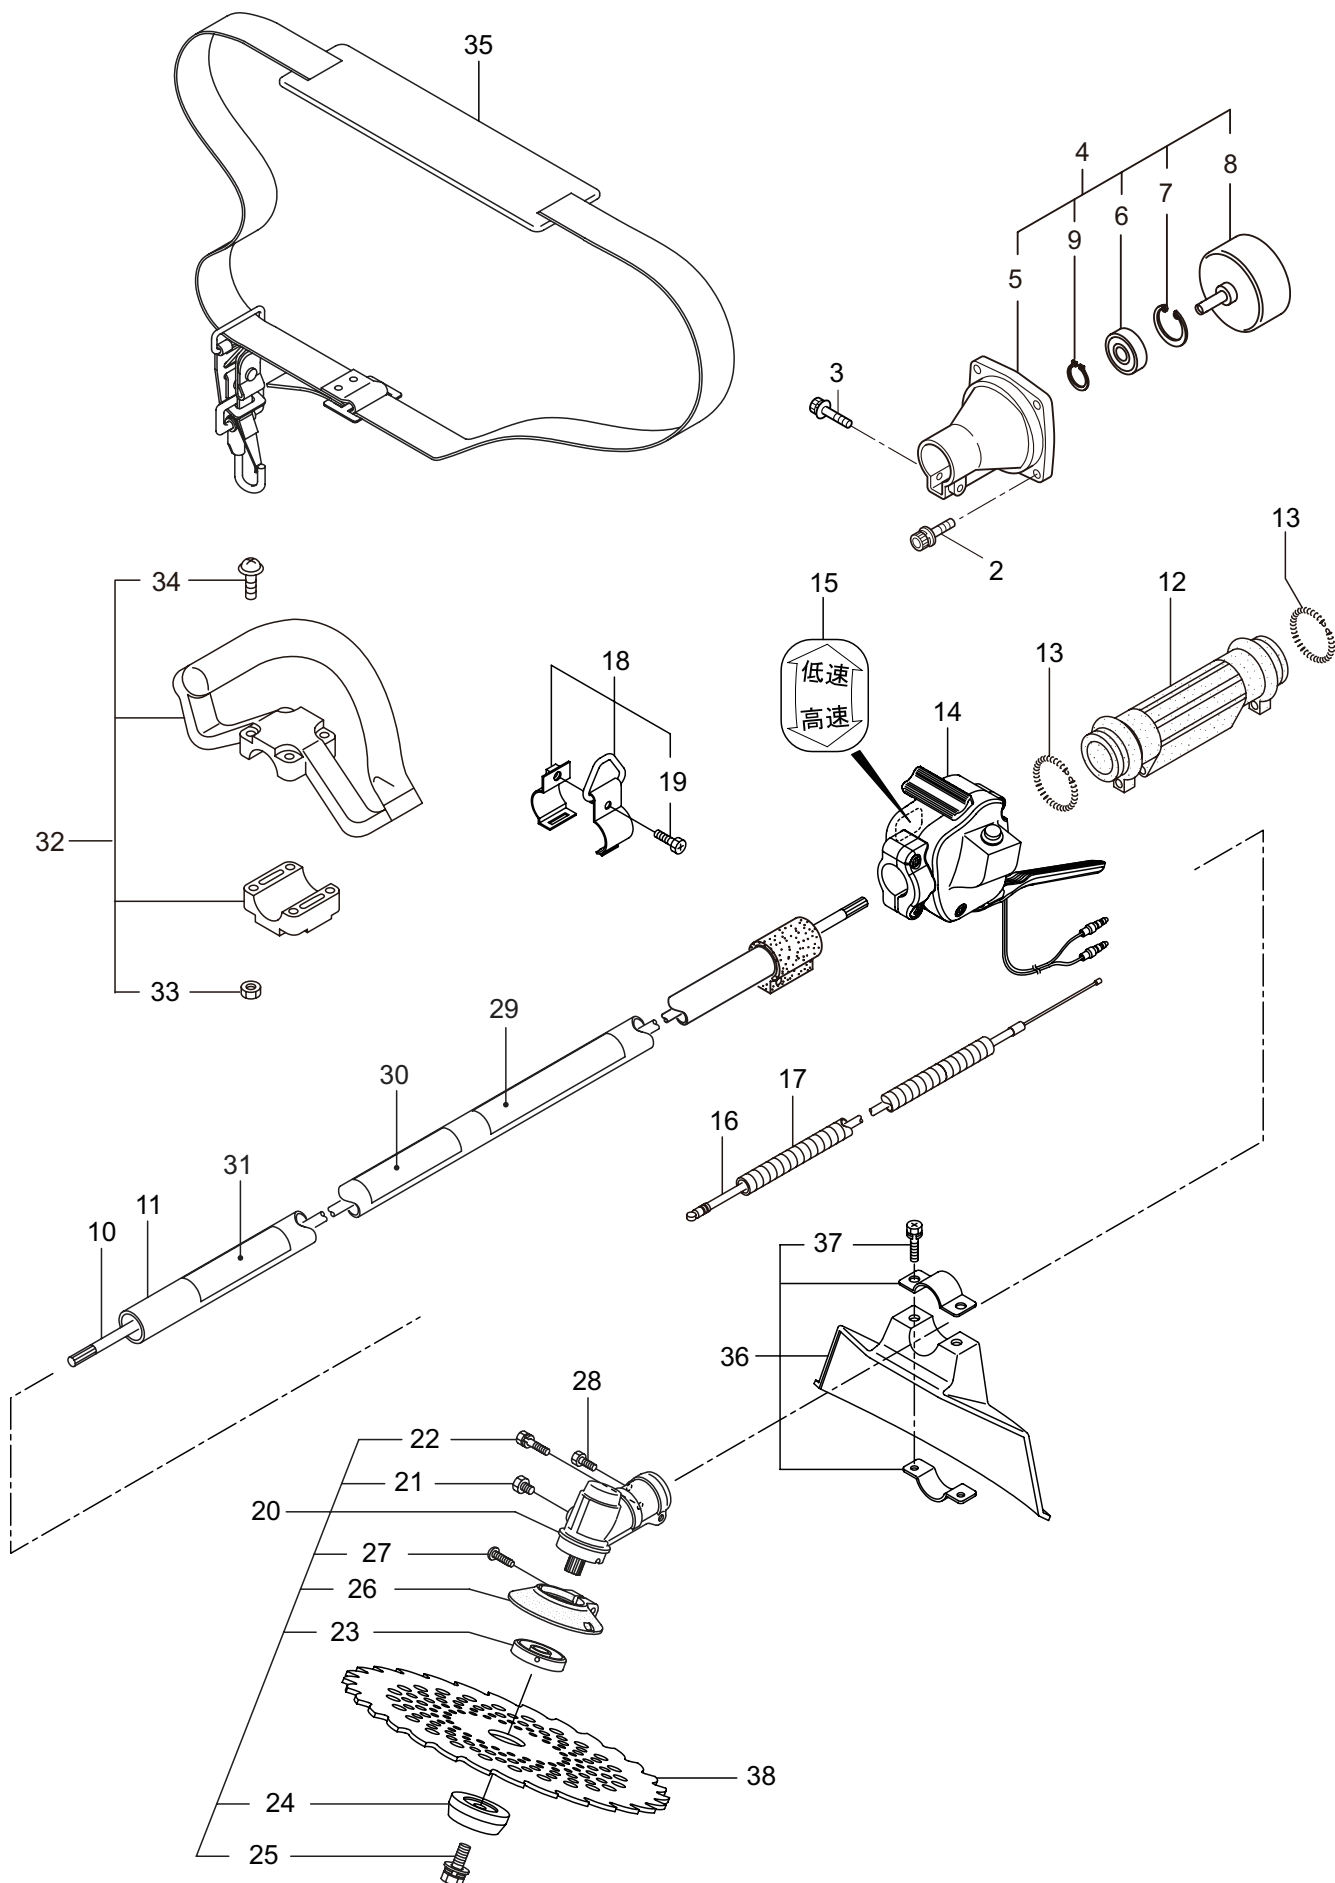

JC234DXL

2. 本体

見出番号	部品番号	部 品 名 称	個 数		備 考
			A	B	
2-1	364901	JC234DXL		1	
2-2	817002	6 カクホルト (+)WSW		4	M5X20
2-3	096042	6 カクホルト (+)WSW		1	M5X30
2-4	233768	クラツチケースミタテ		1	5 ~ 9 フクム
2-5	221474	クラツチケース		1	
2-6	016405	ヘアリング		1	#6200ZZ
2-7	013825	C ガ外メワ		1	#30
2-8	233769	クラツチドラムマトメ		1	54XSP
2-9	014210	C ガ外メワ		1	S10
2-10	227825	テントウジク		1	
2-11	223252	ハウシンガイカンマトメ		1	24XT1.2X1450
2-12	211736	ホンタイニギリ B		1	
2-13	211737	バンド		2	
2-14	560724	トリガレバークミタテ		1	15 フクム
2-15	560182	ラベル		1	コウ - テイ
2-16	235751	スロツトルワイヤ		1	365L I/O 73.5
2-17	213548	コルゲートチューブ		1	ヨビ 10 200L
2-18	054691	ツリカナグクミタテ		1	19 フクム
2-19	089738	6 カクホルト		1	M5X15
2-20	228077	ギヤケースクミタテ		1	21 ~ 27 フクム
2-21	234247	6 カクホルト		1	M8X8
2-22	092550	6 カクホルト (+)SW		1	M5X25-7T
2-23	212986	ハモノホス A		1	
2-24	219195	ハモノホス B		1	
2-25	215610	6 カクホルト WSW		1	M8X22 ヒタリ
2-26	222128	マキツキハウシンバン		1	
2-27	222129	タツピンネジ		1	5X20
2-28	089737	6 カクホルト		1	M5X12
2-29	220549	チュウイマーク		1	
2-30	242343	ネームプレート		1	JC234DXL
2-31	231654	ハリマーク		1	ECO
2-32	222059	ハウシンルーフバンドルクミタテ		1	33,34 フクム
2-33	126993	6 カクナツト		4	M5
2-34	222142	ナベコネジ (+)W		4	M5X28
2-35	220533	カタカケバンドクミタテ		1	
2-36	222821	ジヨウメンカバークミタテ		1	37 フクム
2-37	092561	6 カクホルト (+)SW		2	M5X25
2-38	224624	チツプソー 9		1