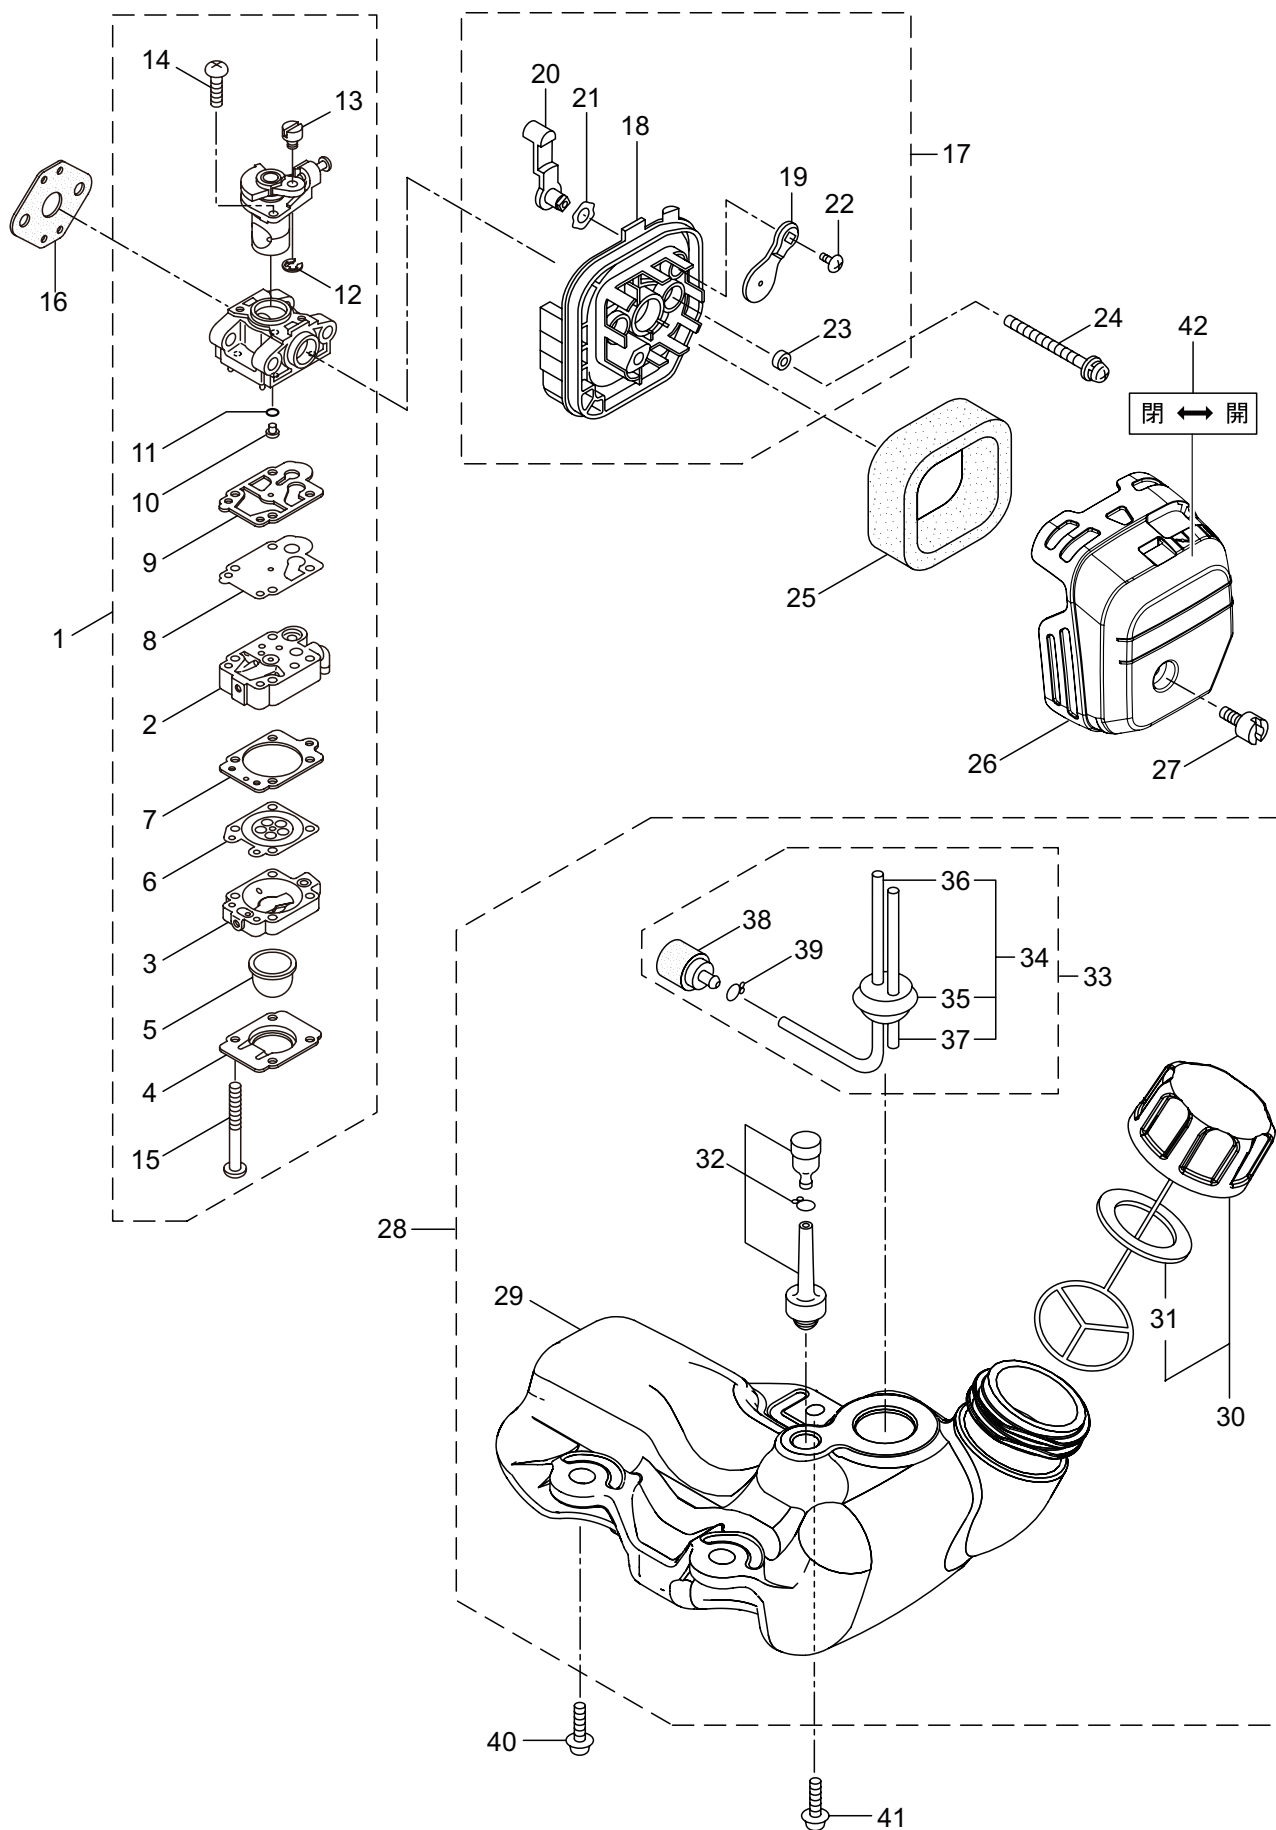

JC234DX / JC234DXL エンジン

5. キャブレタ、エアクリーナ、燃料タンク

見出番号	部品番号	部 品 名 称	個数		備 考	
			A	B		
5-1	289885	キャブレタアセンブリ	1	1	2 ~ 15 フクム	
5-2	274472	ポンプホ`テイ	1	1		
5-3	262991	パ`ジホ`テイ	1	1		
5-4	262992	ポンプカバー	1	1		
5-5	261874	プライマ	1	1		
5-6	283905	ダイヤフラム	1	1		
5-7	262993	ガスケット	1	1		
5-8	262994	ダイヤフラム	1	1		
5-9	282576	ガスケット	1	1		
5-10	285030	シ`エツト	1	1		
5-11	261871	O リング	1	1		
5-12	261876	リング	1	1		
5-13	261658	スイベル	1	1		
5-14	264682	スクリュ	2	2		
5-15	262996	スクリュ	4	4		
5-16	261864	ガスケット	1	1	18 ~ 23 フクム	
5-17	246909	ケースアセンブリ	1	1		
5-18	246541	ケースホ`テイ	1	1		
5-19	246538	バルブ	1	1		
5-20	246540	レバー	1	1		
5-21	284816	ワツシヤ	1	1	6.4X11X0.15	
5-22	269032	スクリュ	1	1	5.5X7.1X3	
5-23	246626	スリーブ	2	2		
5-24	281777	ナベ`コネジ (+)WSW	2	2		M5X55WSW-7T
5-25	269030	エレメント	1	1		
5-26	246623	ク`リーナカバー	1	1	M5X12	
5-27	269031	スクリュ	1	1		
5-28	273515	タンクアセンブリ	1	1	29 ~ 39 フクム	
5-29	273516	フューエルタンク	1	1	31 フクム	
5-30	275306	タンクキヤツプ`アセンブリ	1	1		
5-31	274875	ハ`ツキン	1	1	34 ~ 39 フクム	
5-32	261696	ブ`リーザ`クミタテ	1	1		
5-33	265752	ネンリヨウハ`イプ`アセンブリ	1	1		
5-34	264031	ハ`イプ`クミタテ	1	1		
5-35	261115	グ`ロメツト	1	1		35 ~ 37 フクム
5-36	261690	ネンリヨウハ`イプ`	1	1	160L	
5-37	263038	オ`ーバ`フ`ローハ`イプ`	1	1	M5X16W	
5-38	277887	フィルタアセンブリ	1	1		
5-39	261117	クリツプ`	1	1		
5-40	269828	ナベ`コネジ (+)W	2	2		
5-41	281208	ナベ`コネジ (+)W	1	1		M5X16W メツク
5-42	281596	ラベル	1	1	チヨーク