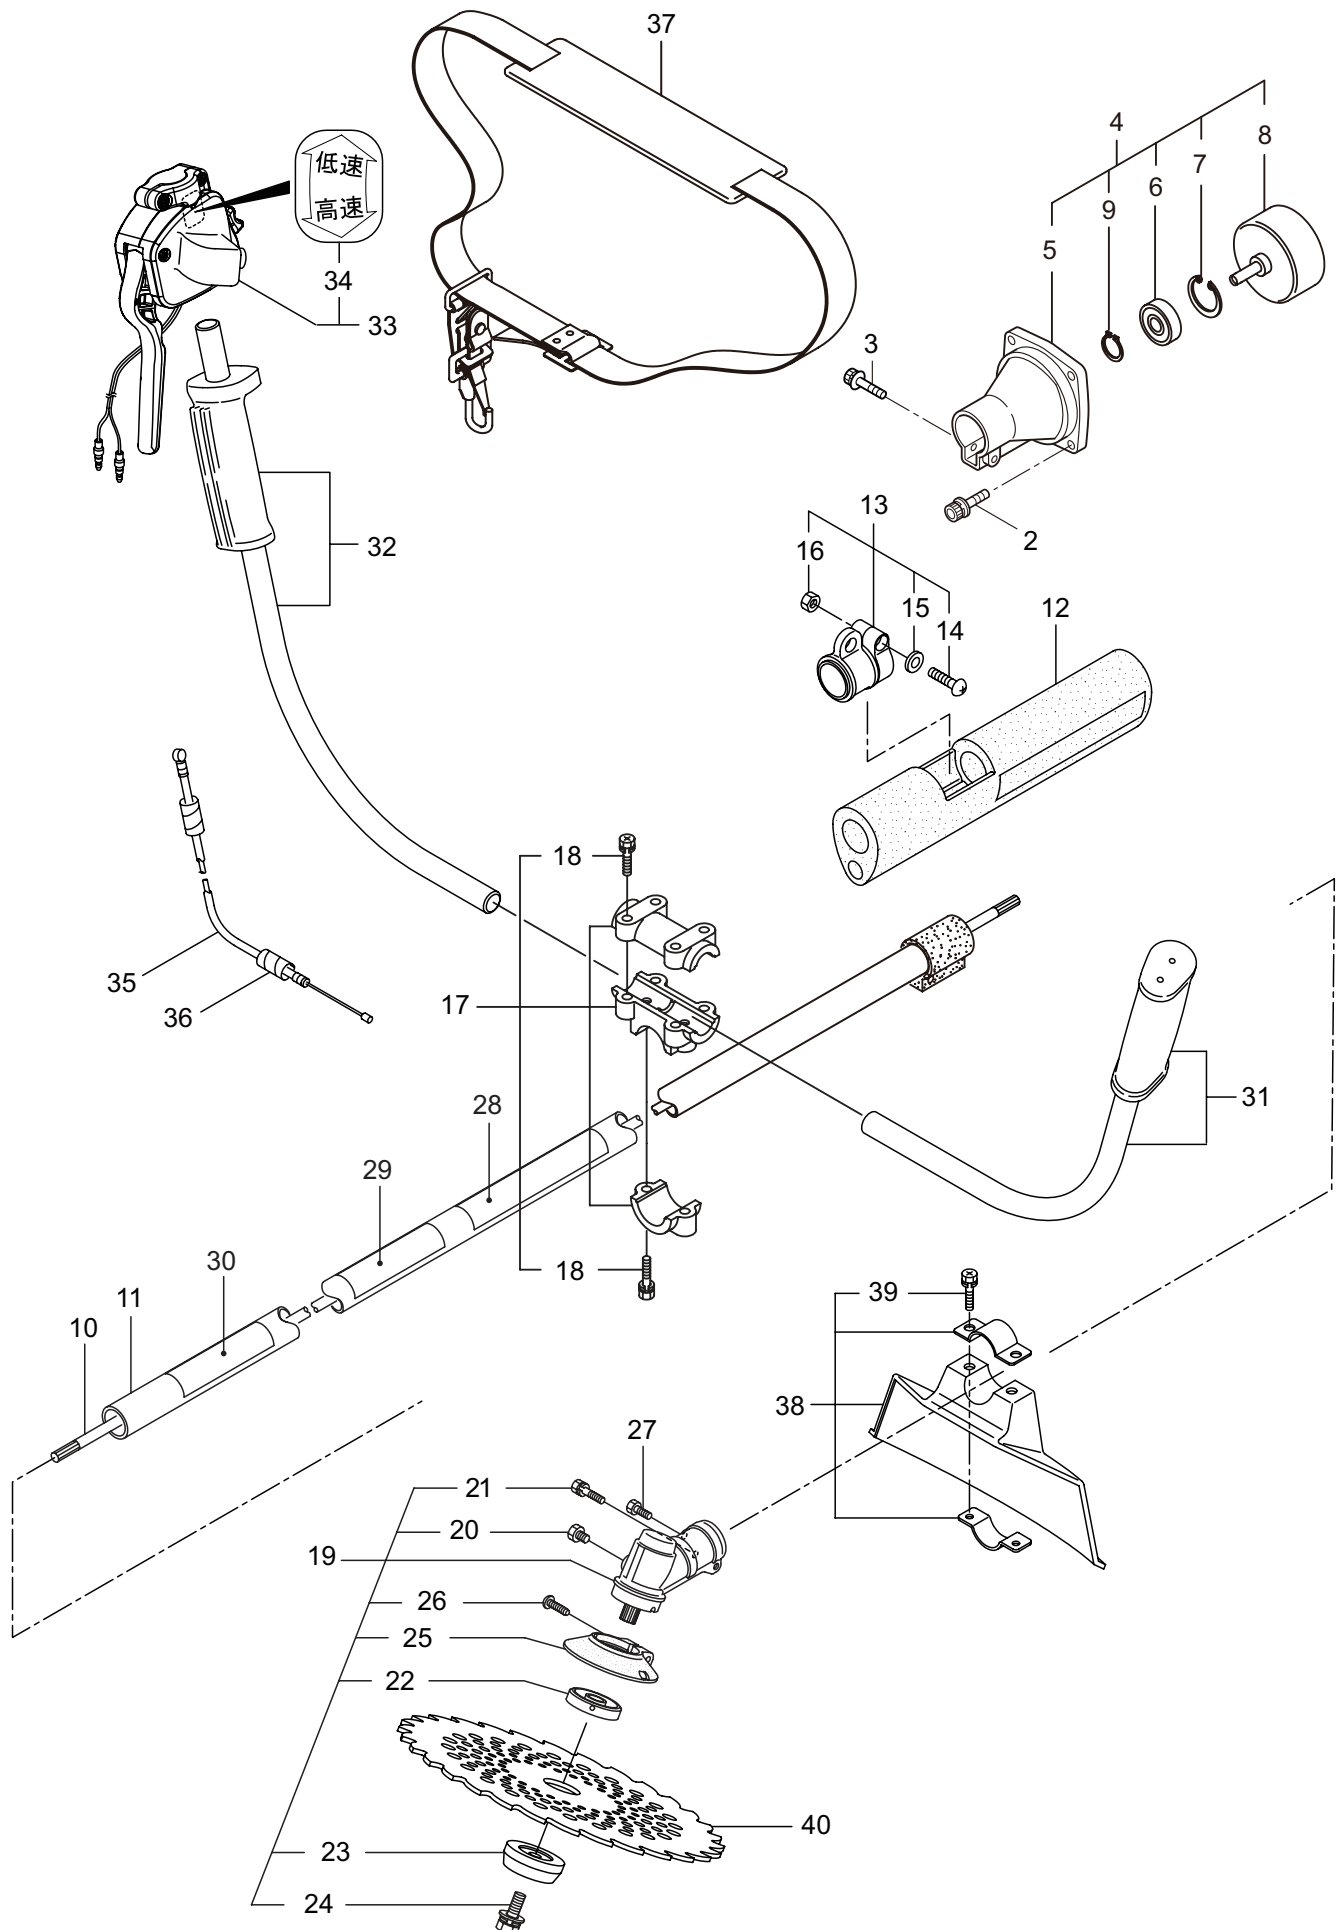

JC234DX

1. 本体

見出番号	部品番号	部 品 名 称	個 数		備 考
			A	B	
1-1	364900	JC234DX	1		
1-2	817002	6 カクホルト (+)WSW	4		M5X20
1-3	096042	6 カクホルト (+)WSW	1		M5X30
1-4	233768	クラツチケースミタテ	1		5 ~ 9 フクム
1-5	221474	クラツチケース	1		
1-6	016405	ヘアリング	1		#6200ZZ
1-7	013825	C ガ外メワ	1		#30
1-8	233769	クラツチドラムマトメ	1		54XSP
1-9	014210	C ガ外メワ	1		S10
1-10	227825	テントウジク	1		
1-11	223252	ハウシンガイカンマトメ	1		24XT1.2X1450
1-12	236345	コシアテ	1		
1-13	226918	スイベルヒトクミ	1		14 ~ 16 フクム
1-14	226988	ナベコネジ (+)	1		M5X18
1-15	012487	ヒラザガネ	1		M5
1-16	126993	6 カクナツト	1		M5
1-17	215418	ハンドルリツケカナグクミタテ	1		18 フクム
1-18	092561	6 カクホルト (+)SW	6		M5X25
1-19	228077	ギヤケースミタテ	1		20 ~ 26 フクム
1-20	234247	6 カクホルト	1		M8X8
1-21	092550	6 カクホルト (+)SW	1		M5X25-7T
1-22	212986	ハモノボス A	1		
1-23	219195	ハモノボス B	1		
1-24	215610	6 カクホルト WSW	1		M8X22 ヒタリ
1-25	222128	マキツキボウシバン	1		
1-26	222129	タツピンネジ	1		5X20
1-27	089737	6 カクホルト	1		M5X12
1-28	220549	チュウイマーク	1		
1-29	242338	ネームプレート	1		JC234DX
1-30	231654	ハリマーク	1		ECO
1-31	235776	ハンドル A マトメ	1		ヒタリ
1-32	235777	ハンドル B マトメ	1		ミギ
1-33	560686	トリガレバークミタテ	1		34 フクム
1-34	560182	ラベル	1		コウ - テイ
1-35	235748	スロツトルワイヤ	1		810L I/O 75.5
1-36	234549	コルゲートチューブ	1		660L
1-37	220533	カタカケバンドクミタテ	1		
1-38	222821	ジヨウメンカバークミタテ	1		39 フクム
1-39	092561	6 カクホルト (+)SW	2		M5X25
1-40	224624	チツプソー 9	1