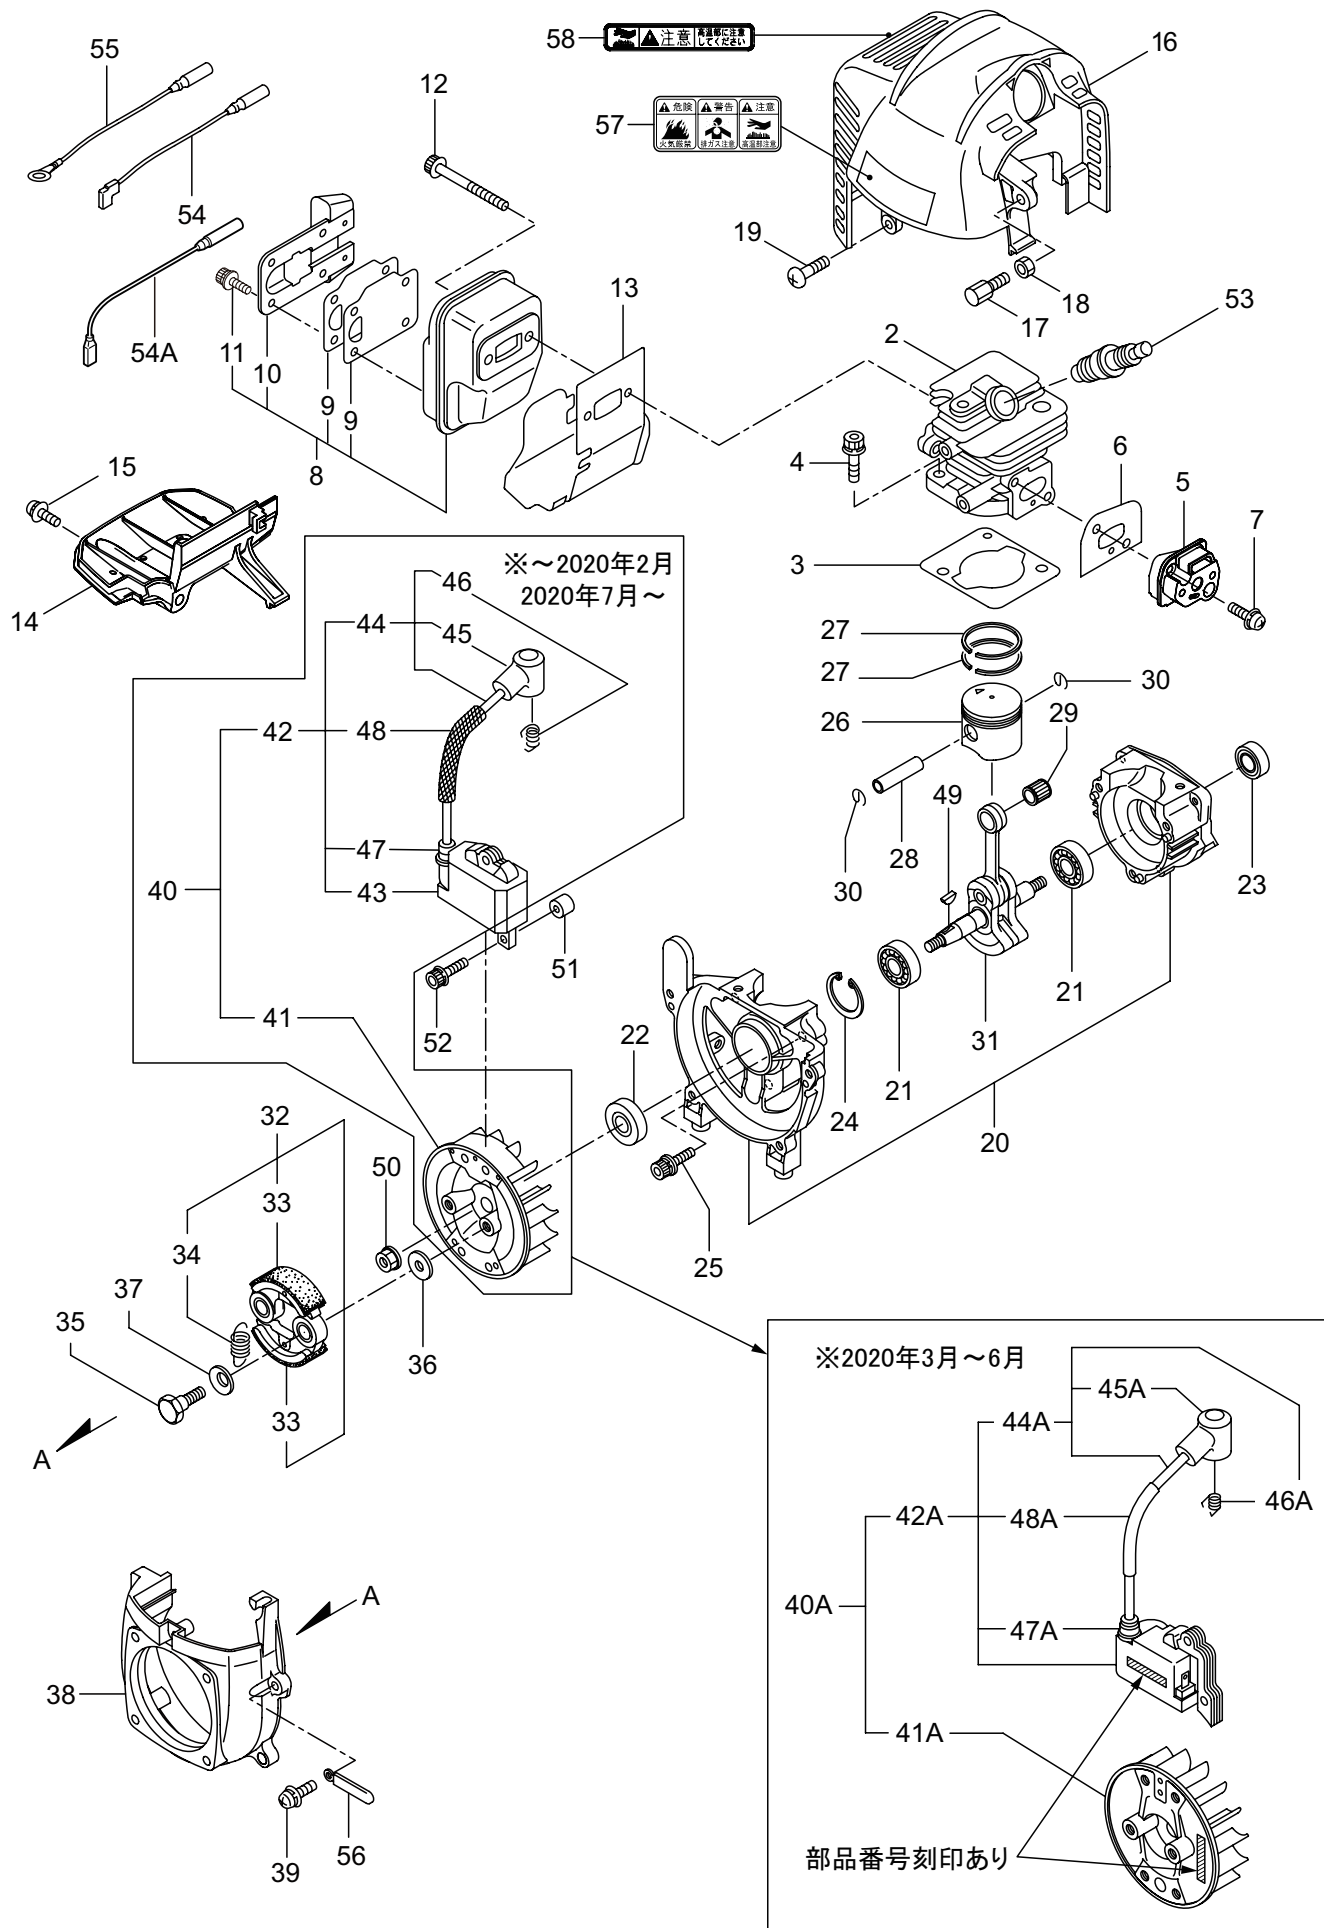

見出番号	部品番号	部 品 名 称	個 数		備 考
			A	B	
3-1	875452	エンジン	1	1	EE231/77
3-2	289639	シリンダ	1	1	
3-3	289643	ガasket	1	1	T0.5
3-4	267290	スクリユ	2	2	M5X20
3-5	272744	インシュレータ	1	1	
3-6	267049	ガasket	1	1	
3-7	269826	ナベコネジ (+)WSW	2	2	M5X25WSW
3-8	246697	マフラアセンブリ	1	1	9 ~ 11 フクム
3-9	246707	ガasket	2	2	
3-10	246704	テイルコンプリート	1	1	
3-11	246526	スクリユ	4	4	M4X8
3-12	266402	6 カクアナツキホルト WSW	2	2	M5X55
3-13	247073	ガasket	1	1	
3-14	276868	アンダーカバー	1	1	
3-15	269827	ナベコネジ (+)WSW	1	1	M5X16
3-16	247156	トップカバーコンプリート	1	1	
3-17	563151	スクリユ	1	1	M6X15
3-18	261878	ナツト	1	1	
3-19	280144	タツピンネジ (+)	1	1	4X16
3-20	273674	クランクケース	1	1	
3-21	280488	ヘアリング	2	2	PPL 6001
3-22	261492	オイルシール	1	1	ISCD12287
3-23	261386	オイルシール	1	1	ISCD12227
3-24	055185	C ガ外メワ	1	1	H28
3-25	261612	6 カクアナツキホルト WSW	3	3	M5X30
3-26	272204	ピストン	1	1	
3-27	264891	ピストンリング	2	2	
3-28	261036	ピストンピン	1	1	
3-29	288520	ニードルヘアリング	1	1	8E-KV8X11X11.8
3-30	261576	サークリツツ	2	2	
3-31	274146	クランクシャフトコンプリート	1	1	
3-32	269168	クラツチアセンブリ	1	1	33,34 フクム
3-33	269169	クラツチシュ	2	2	
3-34	269173	スプリング	1	1	
3-35	269647	クラツチホルト	2	2	
3-36	269175	ワツシヤ	2	2	6.1X15X1.6
3-37	261777	ウエーブワツシヤ	2	2	
3-38	283386	ファンカバー	1	1	
3-39	269831	ナベコネジ (+)WSW	4	4	M5X20WSW
3-40	274927	マグネトアセンブリ	1	1	41 ~ 48 フクム ~ 2020年2月,2020年7月~
3-41	283397	ロータ	1	1	~ 2020年2月,2020年7月~
3-42	283165	イグニツシヨソコイルアセンブリ	1	1	43 ~ 48 フクム ~ 2020年2月,2020年7月~
3-43	283267	コイル	1	1	~ 2020年2月,2020年7月~
3-44	283268	コードアセンブリ	1	1	45,46 フクム ~ 2020年2月,2020年7月~
3-45	283178	プラグキヤツツ	1	1	~ 2020年2月,2020年7月~

JC234DX / JC234DXL エンジン

3. クランクケース、シリンダ