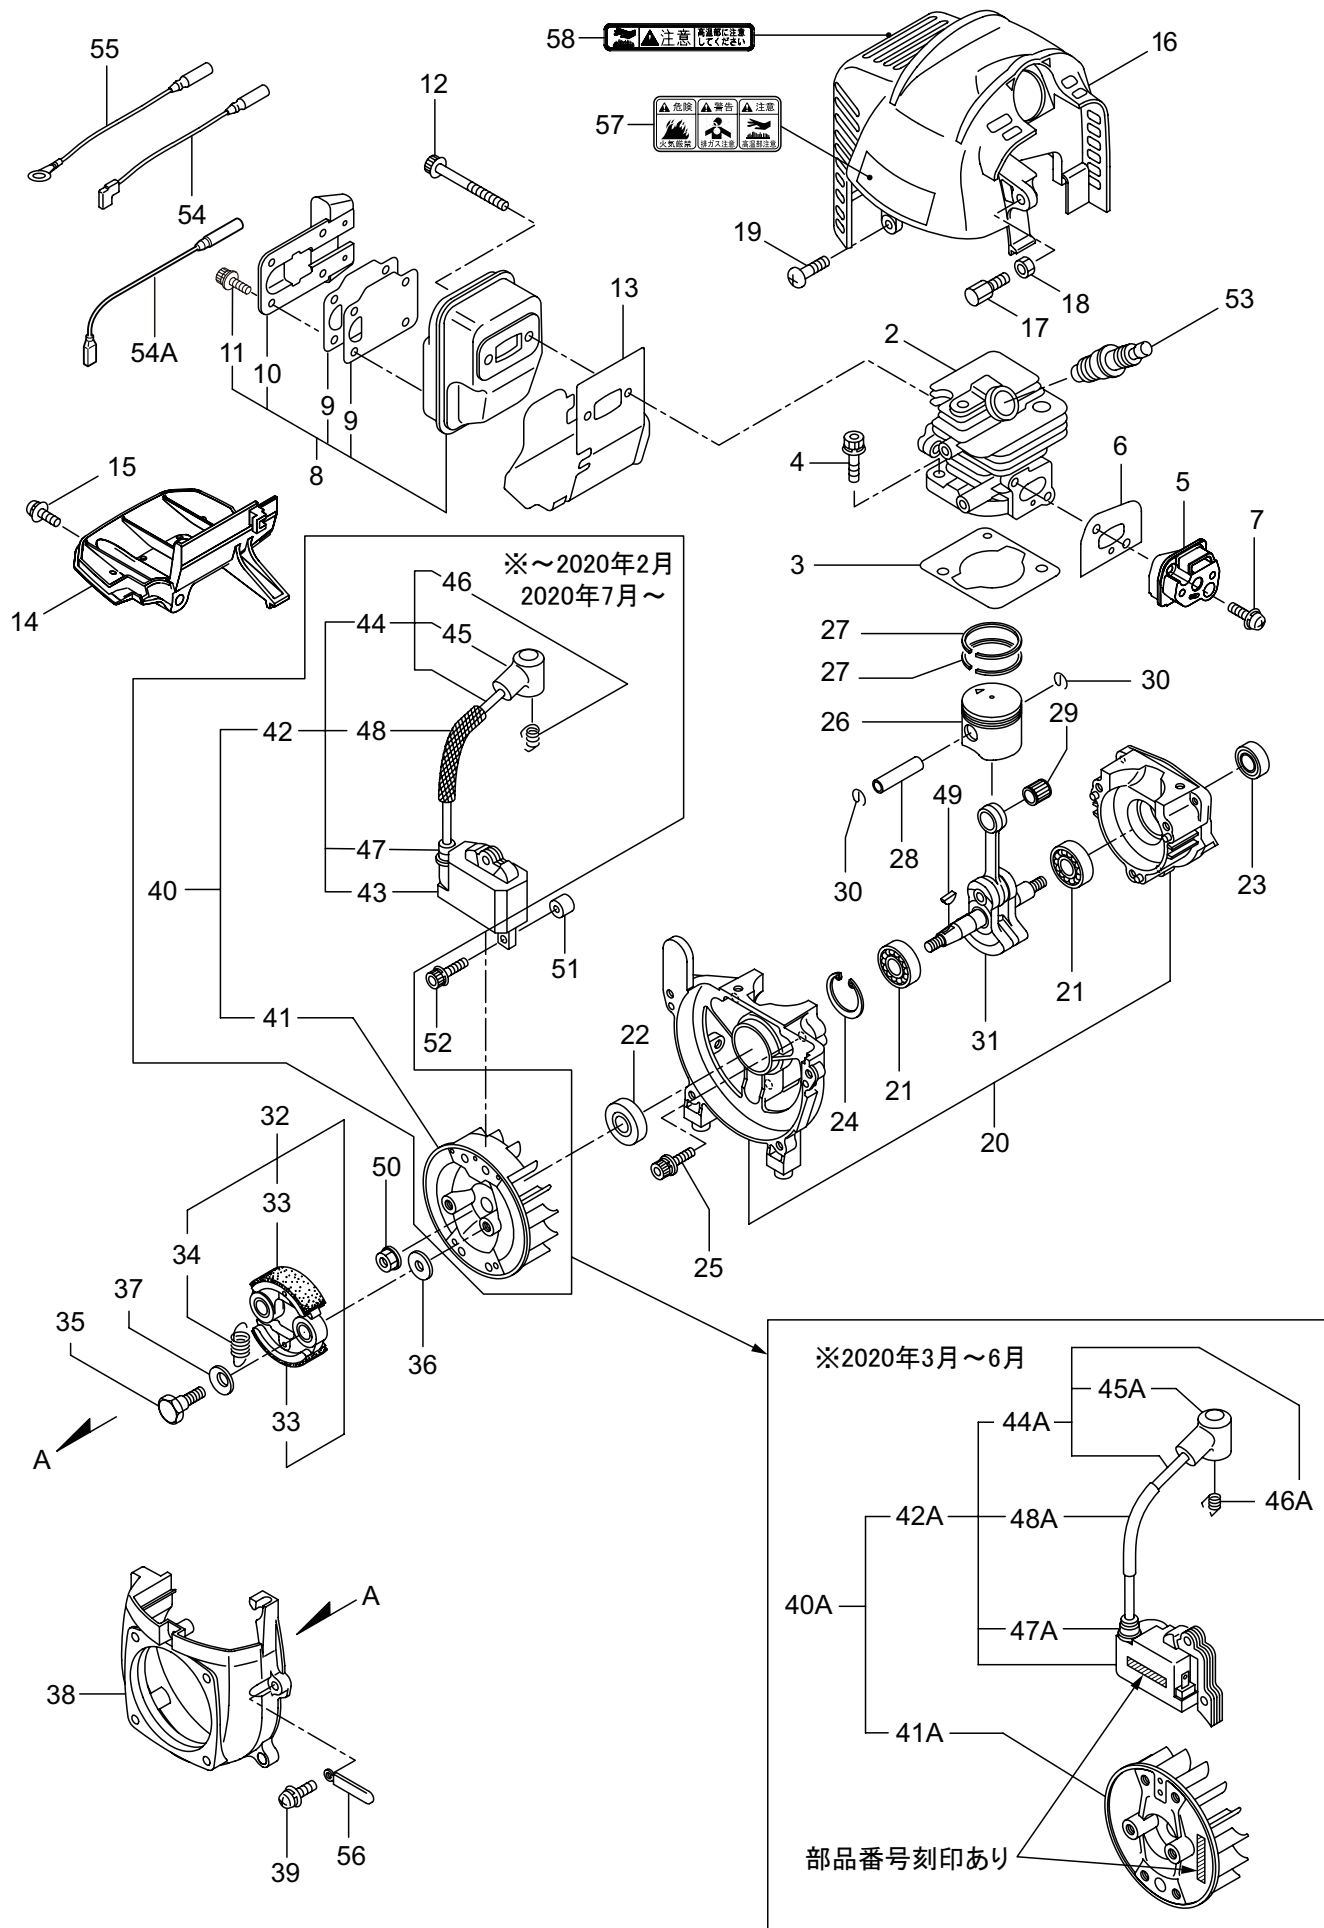

JC234DX / JC234DXL エンジン

3. クランクケース、シリンダ

見出番号	部品番号	部 品 名 称	個 数		備 考
			A	B	
3-1	875452	エンジン	1	1	EE231/77
3-2	289639	シリンダ	1	1	
3-3	289643	ガasket	1	1	T0.5
3-4	267290	スクリユ	2	2	M5X20
3-5	272744	インシュレータ	1	1	
3-6	267049	ガasket	1	1	
3-7	269826	ナベコネジ (+)WSW	2	2	M5X25WSW
3-8	246697	マフラアセンブリ	1	1	9 ~ 11 フクム
3-9	246707	ガasket	2	2	
3-10	246704	テイルコンプリート	1	1	
3-11	246526	スクリユ	4	4	M4X8
3-12	266402	6 カクアナツキホルト WSW	2	2	M5X55
3-13	247073	ガasket	1	1	
3-14	276868	アンダーカバー	1	1	
3-15	269827	ナベコネジ (+)WSW	1	1	M5X16
3-16	247156	トップカバーコンプリート	1	1	
3-17	563151	スクリユ	1	1	M6X15
3-18	261878	ナツト	1	1	
3-19	280144	タツピンネジ (+)	1	1	4X16
3-20	273674	クランクケース	1	1	
3-21	280488	ヘアリング	2	2	PPL 6001
3-22	261492	オイルシール	1	1	ISCD12287
3-23	261386	オイルシール	1	1	ISCD12227
3-24	055185	C ガ外メワ	1	1	H28
3-25	261612	6 カクアナツキホルト WSW	3	3	M5X30
3-26	272204	ピストン	1	1	
3-27	264891	ピストンリング	2	2	
3-28	261036	ピストンピン	1	1	
3-29	288520	ニードルヘアリング	1	1	8E-KV8X11X11.8
3-30	261576	サークリツツ	2	2	
3-31	274146	クランクシャフトコンプリート	1	1	
3-32	269168	クラツチアセンブリ	1	1	33,34 フクム
3-33	269169	クラツチシュ	2	2	
3-34	269173	スプリング	1	1	
3-35	269647	クラツチホルト	2	2	
3-36	269175	ワツシヤ	2	2	6.1X15X1.6
3-37	261777	ウエーブワツシヤ	2	2	
3-38	283386	ファンカバー	1	1	
3-39	269831	ナベコネジ (+)WSW	4	4	M5X20WSW
3-40	274927	マグネトアセンブリ	1	1	41 ~ 48 フクム ~ 2020年2月,2020年7月~
3-41	283397	ロータ	1	1	~ 2020年2月,2020年7月~
3-42	283165	イグニツシヨソコイルアセンブリ	1	1	43 ~ 48 フクム ~ 2020年2月,2020年7月~
3-43	283267	コイル	1	1	~ 2020年2月,2020年7月~
3-44	283268	コードアセンブリ	1	1	45,46 フクム ~ 2020年2月,2020年7月~
3-45	283178	プラグキヤツツ	1	1	~ 2020年2月,2020年7月~