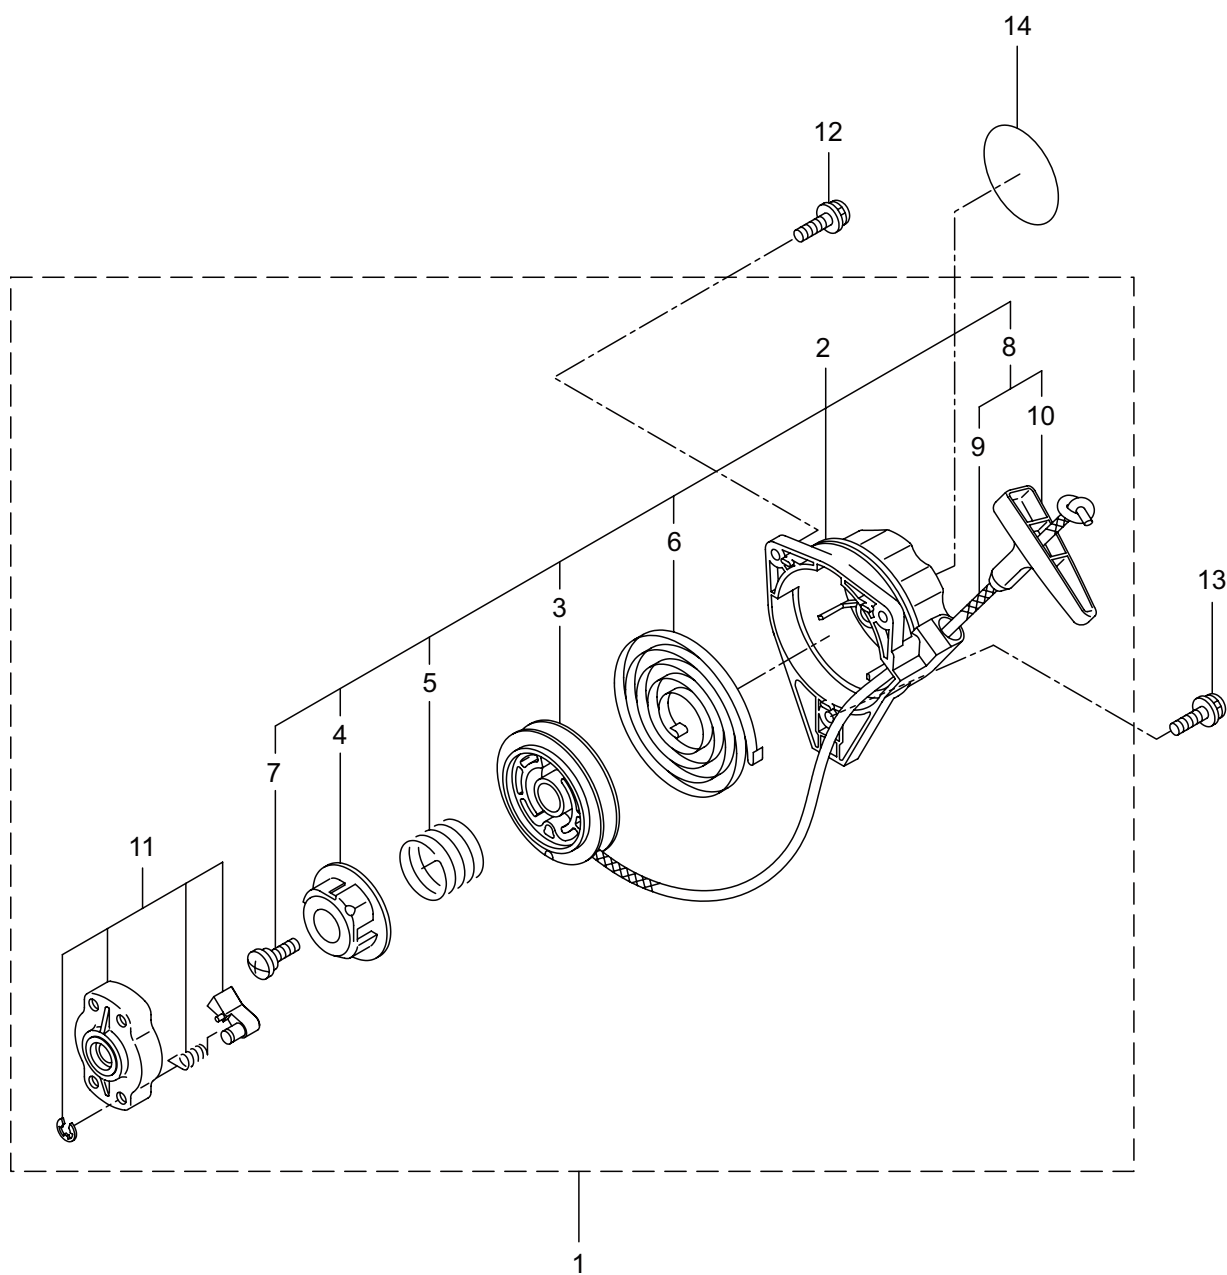

JC234DX / JC234DXL エンジン
4. リコイルスタータ

見出番号	部品番号	部 品 名 称	個 数		備 考
			A	B	
4-1	282404	リコイルスタータアセンブリ	1	1	2 ~ 11 フクム
4-2	282405	スタータアセンブリ	1	1	3 ~ 10 フクム
4-3	283411	リール	1	1	
4-4	283412	カムプレート	1	1	
4-5	280930	ダンパースプリング	1	1	
4-6	280931	スパイラルスプリング	1	1	
4-7	267213	セットスクリユ	1	1	
4-8	280932	ロープアセンブリ	1	1	9,10 フクム
4-9	280933	スタータロープ	1	1	
4-10	267219	スタータノブ	1	1	
4-11	280934	プーリアアセンブリ	1	1	
4-12	280489	ナベコネジ (+)WSW	2	2	M4X20
4-13	269833	ナベコネジ (+)WSW	1	1	M4X16WSW
4-14	272207	ラベル	1	1	ラクラクシドウ R スタート