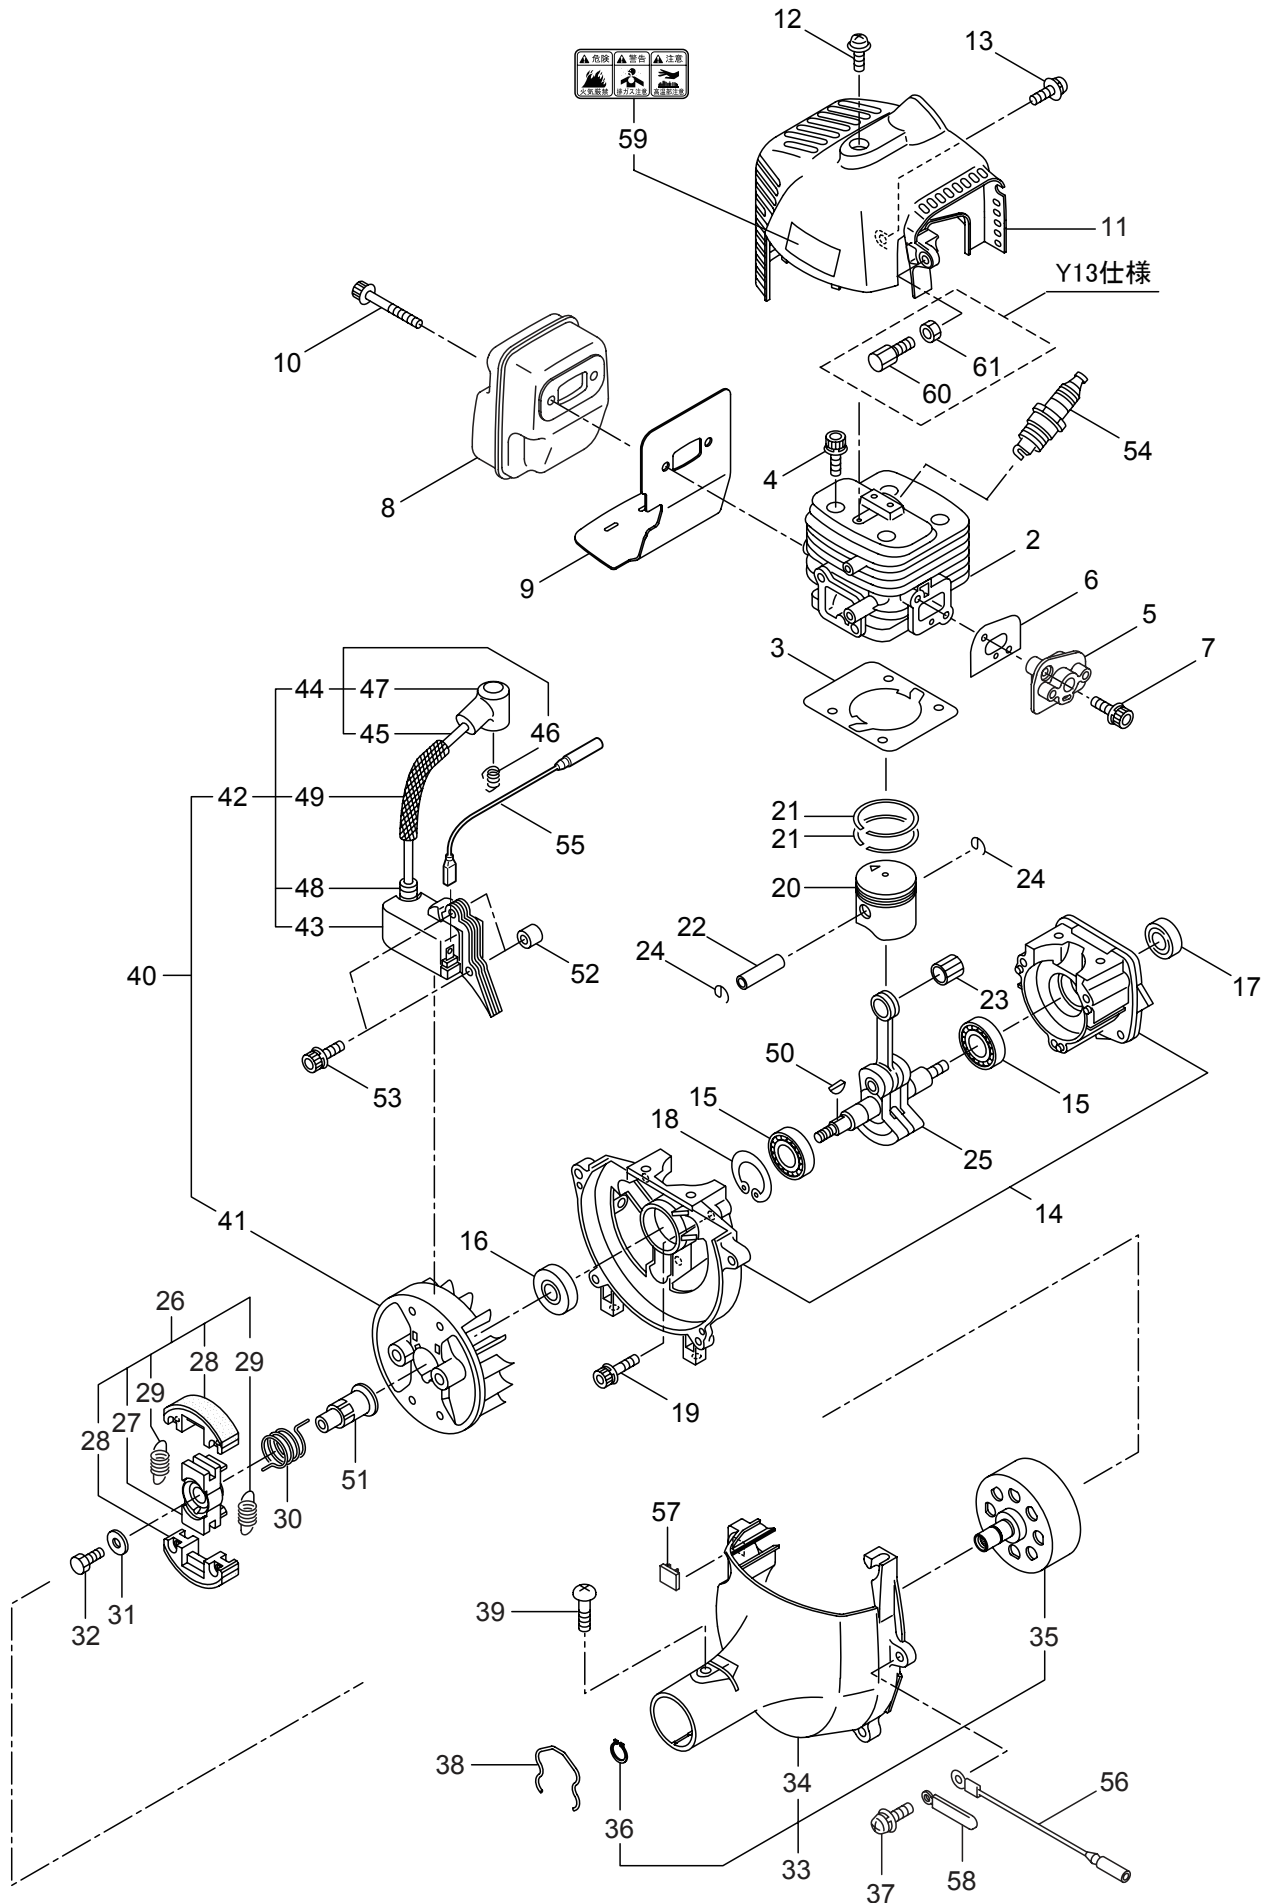

2. JHC230U, JHC230U(Y13) エンジン クランクケース、シリンダ、コイル

見出番号	部品番号	部 品 名 称	個数		備 考
			A	B	
2-44	283732	コードアセンブリ	1	1	45 ~ 47 フクム
2-45	283733	コード	1	1	
2-46	261075	フック	1	1	
2-47	261074	プラグキャップ	1	1	
2-48	261072	キャップ	1	1	
2-49	280080	チューブ	1	1	M4x25
2-50	261076	ハンゲツキー	1	1	
2-51	284703	シャフト	1	1	
2-52	280381	スペーサ	2	2	
2-53	261256	6 カクアナツキホルト WSW	2	2	
2-54	286739	スパークプラグ	1	1	CJ6Y
2-55	263804	リード	1	1	
2-56	282880	リード	1	1	
2-57	280670	グロメット	1	1	
2-58	264588	クランプ	1	1	
2-59	269705	ラベル	1	1	キケン カキケンキン
2-60	289774	スクリュ		1	
2-61	261878	ナット		1