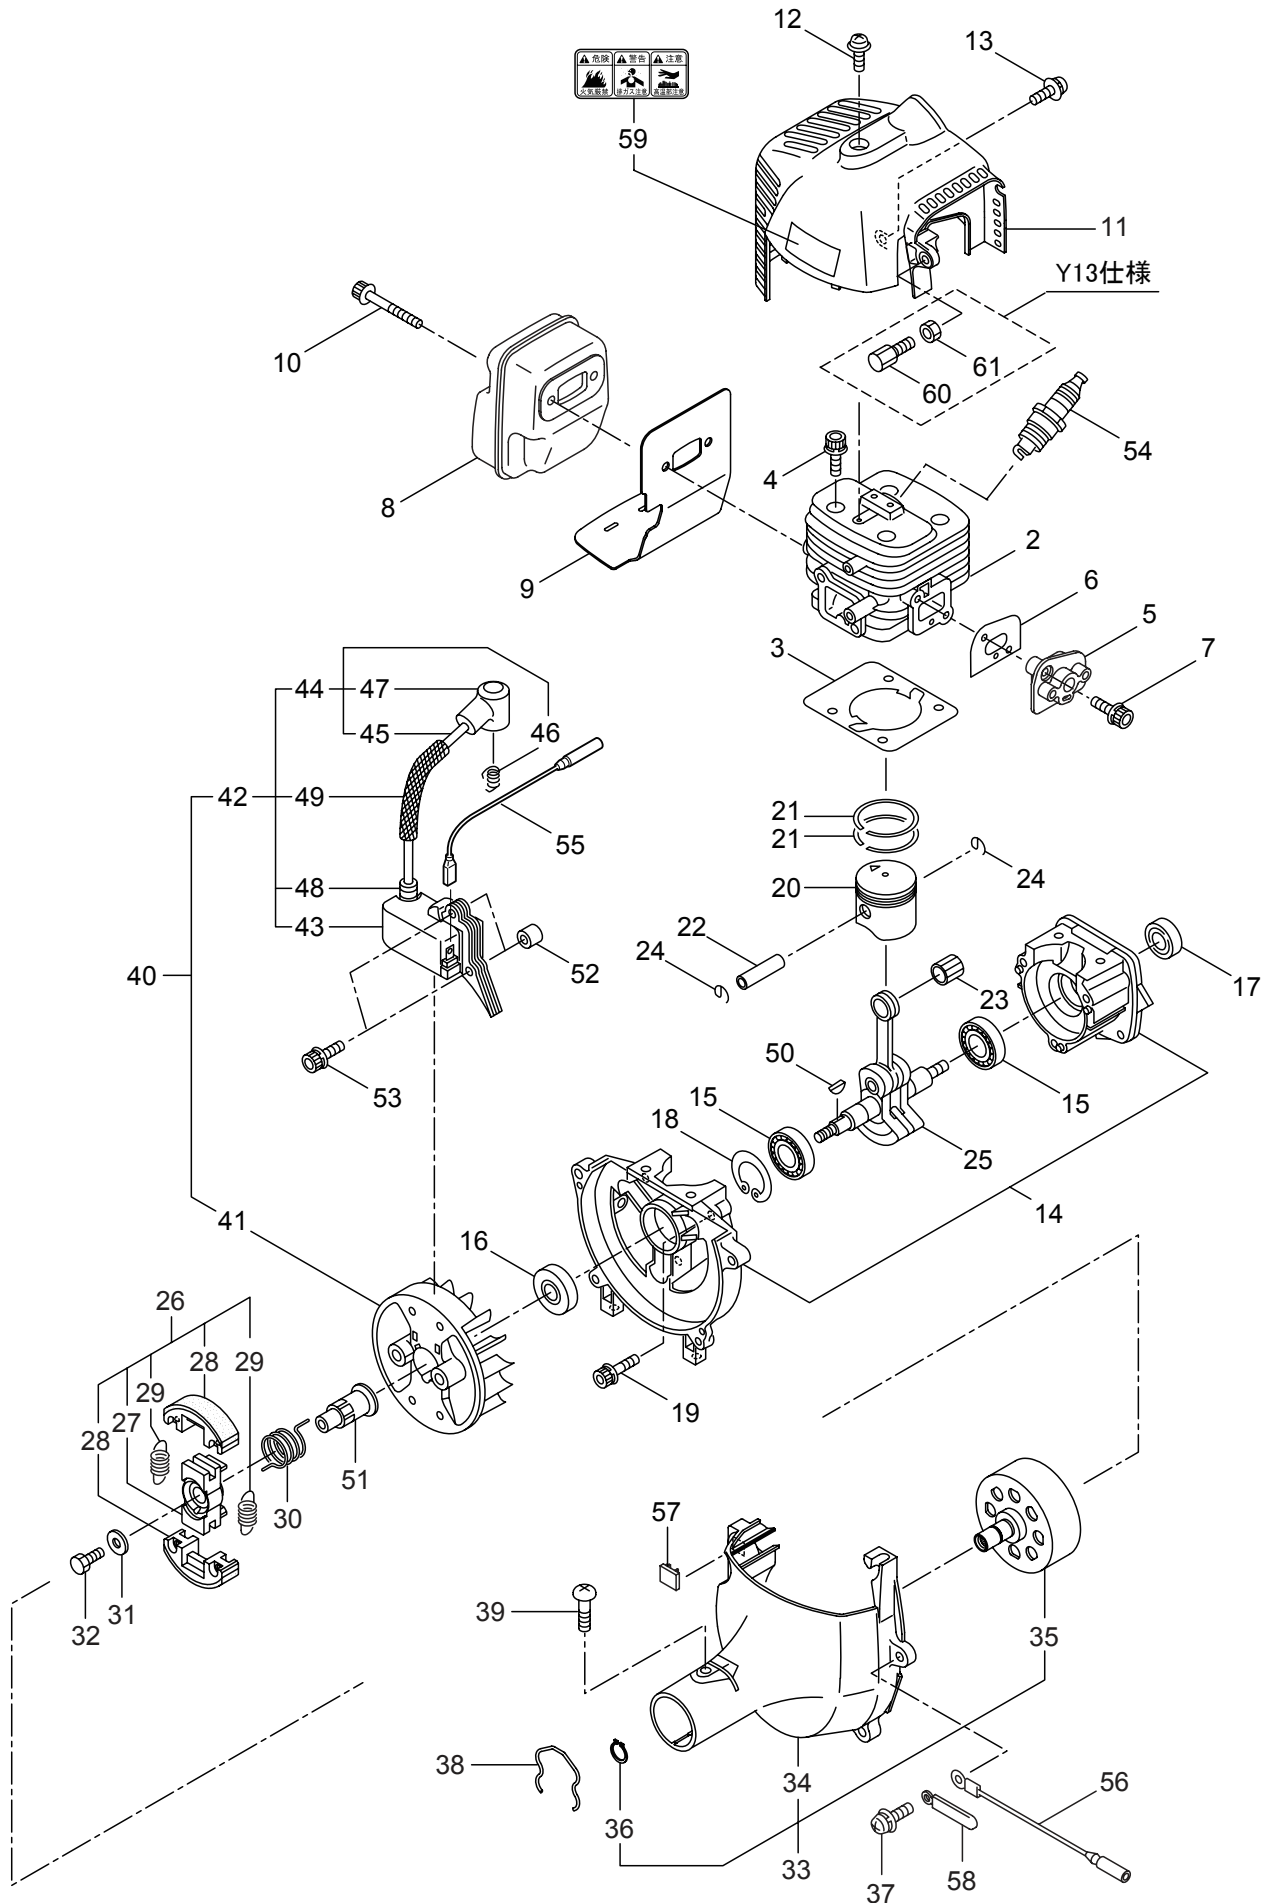

2. JHC230U, JHC230U(Y13) エンジン クランクケース、シリンダ、コイル

見出番号	部品番号	部 品 名 称	個数		備 考
			A	B	
2-1	859124	エンジン	1		CE230/62
2-1	859260	エンジン		1	CE230/73
2-2	288499	シリンダコンプリート	1	1	
2-3	286074	ガスケット	1	1	
2-4	261250	6 カクアナツキボルト WSW	4	4	M5x20
2-5	265802	インシュレータ	1	1	
2-6	267049	ガスケット	1	1	
2-7	265924	スクリュ	2	2	M5x0.8x25
2-8	287642	マフラアセンブリ	1	1	
2-9	287645	ガスケット	1	1	
2-10	266607	スクリュ	2	2	M5x45
2-11	289523	トップカバー	1		
2-11	289919	トップカバー		1	
2-12	269828	ナベコネジ (+)W	1	1	M5x16W
2-13	269827	ナベコネジ (+)WSW	1	1	
2-14	289246	クランクケース	1	1	
2-15	280488	ヘアリング	2	2	PPL 6001
2-16	261492	オイルシール	1	1	
2-17	261386	オイルシール	1	1	
2-18	055185	C ガ外メワ	1	1	アナヨウ 28
2-19	261612	6 カクアナツキボルト WSW	3	3	M5x30
2-20	268032	ピストン	1	1	
2-21	282177	ピストンリング	2	2	
2-22	261036	ピストンピン	1	1	
2-23	263957	ニードルヘアリング	1	1	
2-24	261576	サークリップ	2	2	
2-25	268187	クランクシャフトコンプリート	1	1	
2-26	284786	クラッチアセンブリ	1	1	27 ~ 29 フクム
2-27	284702	クラッチボス	1	1	
2-28	284787	クラッチシュ	2	2	
2-29	286554	スプリング	2	2	
2-30	284706	スプリング	1	1	
2-31	284704	ワッシャ	1	1	5.1x14x1.2
2-32	285220	スクリュ	1	1	M5x10
2-33	288006	ファンカバーアセンブリ C	1	1	34 ~ 36 フクム
2-34	287648	ファンカバー	1	1	
2-35	280314	クラッチドラムコンプリート	1	1	
2-36	014210	C ガ外メワ	1	1	S10
2-37	269831	ナベコネジ (+)WSW	4	4	M5x20WSW
2-38	282215	クリップ	1	1	
2-39	281169	スクリュ	1	1	
2-40	288660	マグネットアセンブリ	1	1	41 ~ 49 フクム
2-41	287900	ロータ	1	1	
2-42	288197	イグニッションコイルアセンブリ	1	1	43 ~ 49 フクム
2-43	281706	コイル	1	1