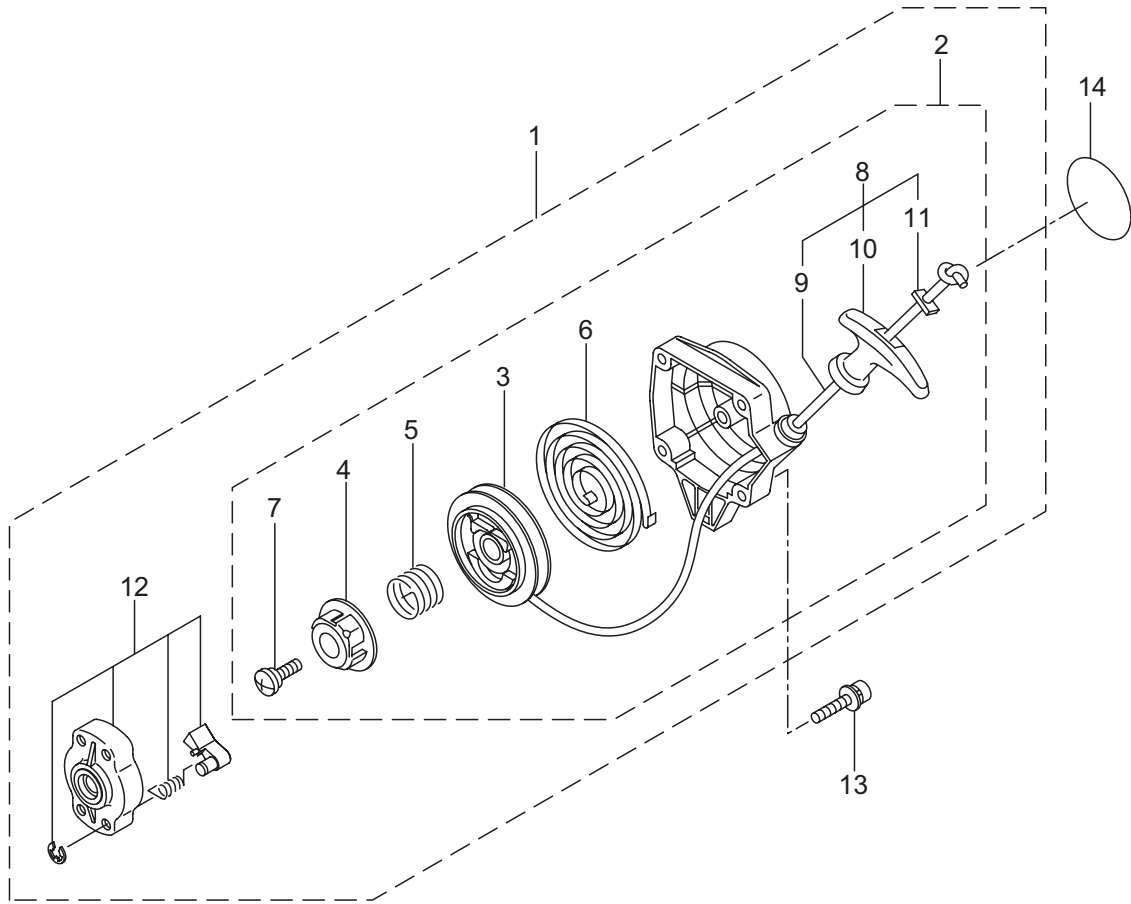

3. JHC230U, JHC230U(Y13) エンジン
リコイルスタータ

見出番号	部品番号	部 品 名 称	個数		備 考
			A	B	
3-1	287864	リコイルスタータアセンブリ	1	1	2 ~ 12 フクム
3-2	287649	スタータアセンブリ	1	1	3 ~ 11 フクム
3-3	283504	リール	1	1	
3-4	283505	カムプレート	1	1	
3-5	283506	ダンハースプリング	1	1	
3-6	283507	スパイラルスプリング	1	1	
3-7	267213	セットスクリュ	1	1	
3-8	288169	ロープアセンブリ	1	1	9 ~ 11 フクム
3-9	283509	スタータロープ	1	1	
3-10	287651	スタータノブ	1	1	
3-11	283511	ロープストツハ	1	1	
3-12	280934	プーリアセンブリ	1	1	
3-13	265724	スクリュ	4	4	M4x25WSW
3-14	289525	ラベル	1	1	JHC230U