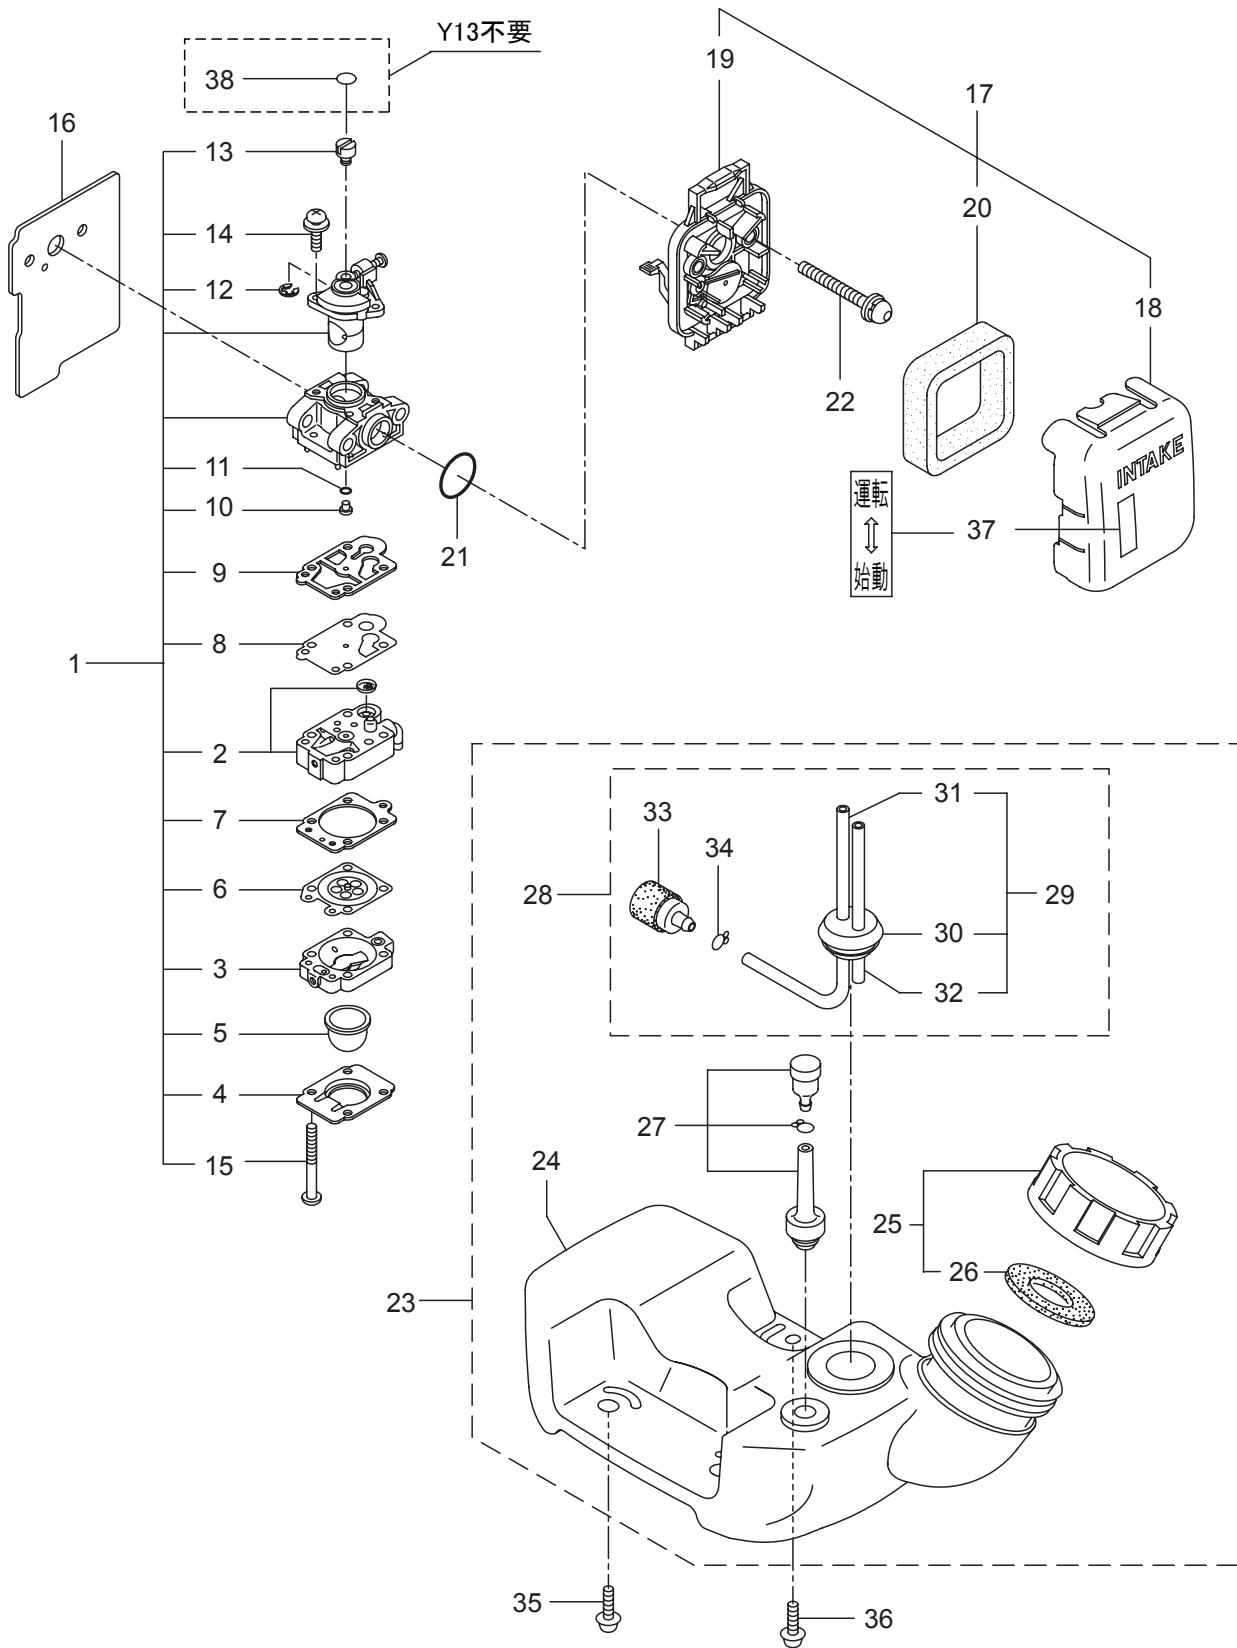

4. JHC230U, JHC230U(Y13) エンジン
キャブレタ、エアクリーナ、燃料タンク

見出番号	部品番号	部 品 名 称	個数		備 考
			A	B	
4-1	287865	キャブレタアセンブリ	1	1	2 ~ 15 フクム
4-2	263739	ポンプホテイ	1	1	
4-3	262991	パージホテイ	1	1	
4-4	262992	ポンプカバー	1	1	
4-5	261874	プライマ	1	1	
4-6	283905	ダイヤフラム	1	1	
4-7	262993	ガasket	1	1	
4-8	262994	ダイヤフラム	1	1	
4-9	282576	ガasket	1	1	
4-10	288187	ジェット	1	1	
4-11	261871	Oリング	1	1	18 ~ 20 フクム
4-12	261876	リング	1	1	
4-13	261658	スィベル	1	1	
4-14	264682	スクリュ	2	2	
4-15	262996	スクリュ	4	4	
4-16	288141	ガasket	1	1	18 ~ 20 フクム
4-17	265575	クリーナアセンブリ	1	1	
4-18	264709	クリーナカバー	1	1	
4-19	265576	ケースアセンブリ	1	1	
4-20	264695	エレメント	1	1	
4-21	264691	Oリング	1	1	M5x60WSW 24 ~ 34 フクム
4-22	269834	ナベコネジ (+)WSW	2	2	
4-23	287866	タンクアセンブリ	1	1	
4-24	287646	フューエルタンク	1	1	
4-25	281565	タンクキャツプアセンブリ	1	1	
4-26	269377	ハツキン	1	1	29 ~ 34 フクム 30 ~ 32 フクム
4-27	261696	ブリーザクミタテ	1	1	
4-28	265752	ネリヨウハイプアセンブリ	1	1	
4-29	264031	ハイプクミタテ	1	1	
4-30	261115	グロメット	1	1	
4-31	261690	ネリヨウハイプ	1	1	160L M5x16W
4-32	263038	オーバフローハイプ	1	1	
4-33	264653	フィルタアセンブリ	1	1	
4-34	261117	クリツプ	1	1	
4-35	269828	ナベコネジ (+)W	2	2	
4-36	281208	ナベコネジ (+)W	1	1	M5x16W メツク ウンテン シドウ
4-37	289576	ラベル	1	1	
4-38	280020	スィベルリング	1	1